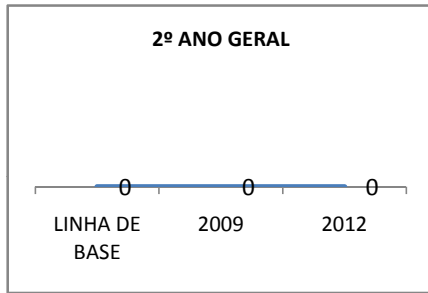

ABANDONO ENSINO MÉDIO