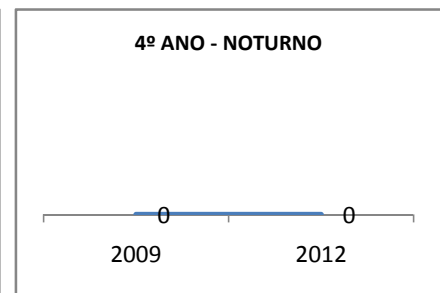

ABANDONO ENSINO MÉDIO