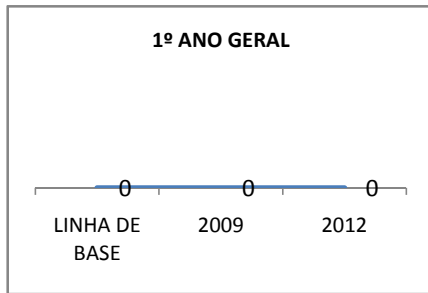

ABANDONO ENSINO MÉDIO