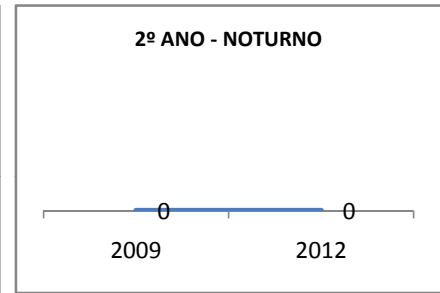

ABANDONO ENSINO MÉDIO