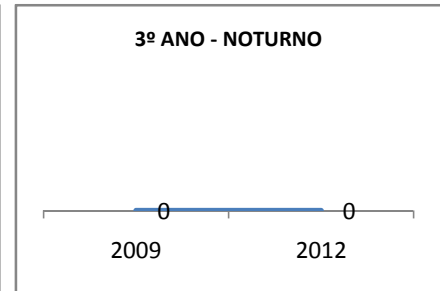

ABANDONO ENSINO MÉDIO