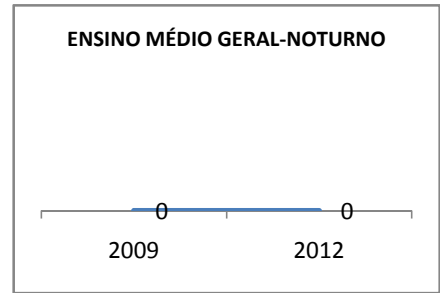

ABANDONO ENSINO MÉDIO