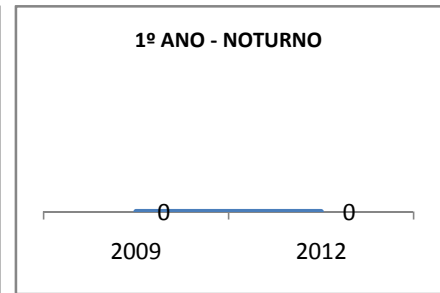

ABANDONO ENSINO MÉDIO