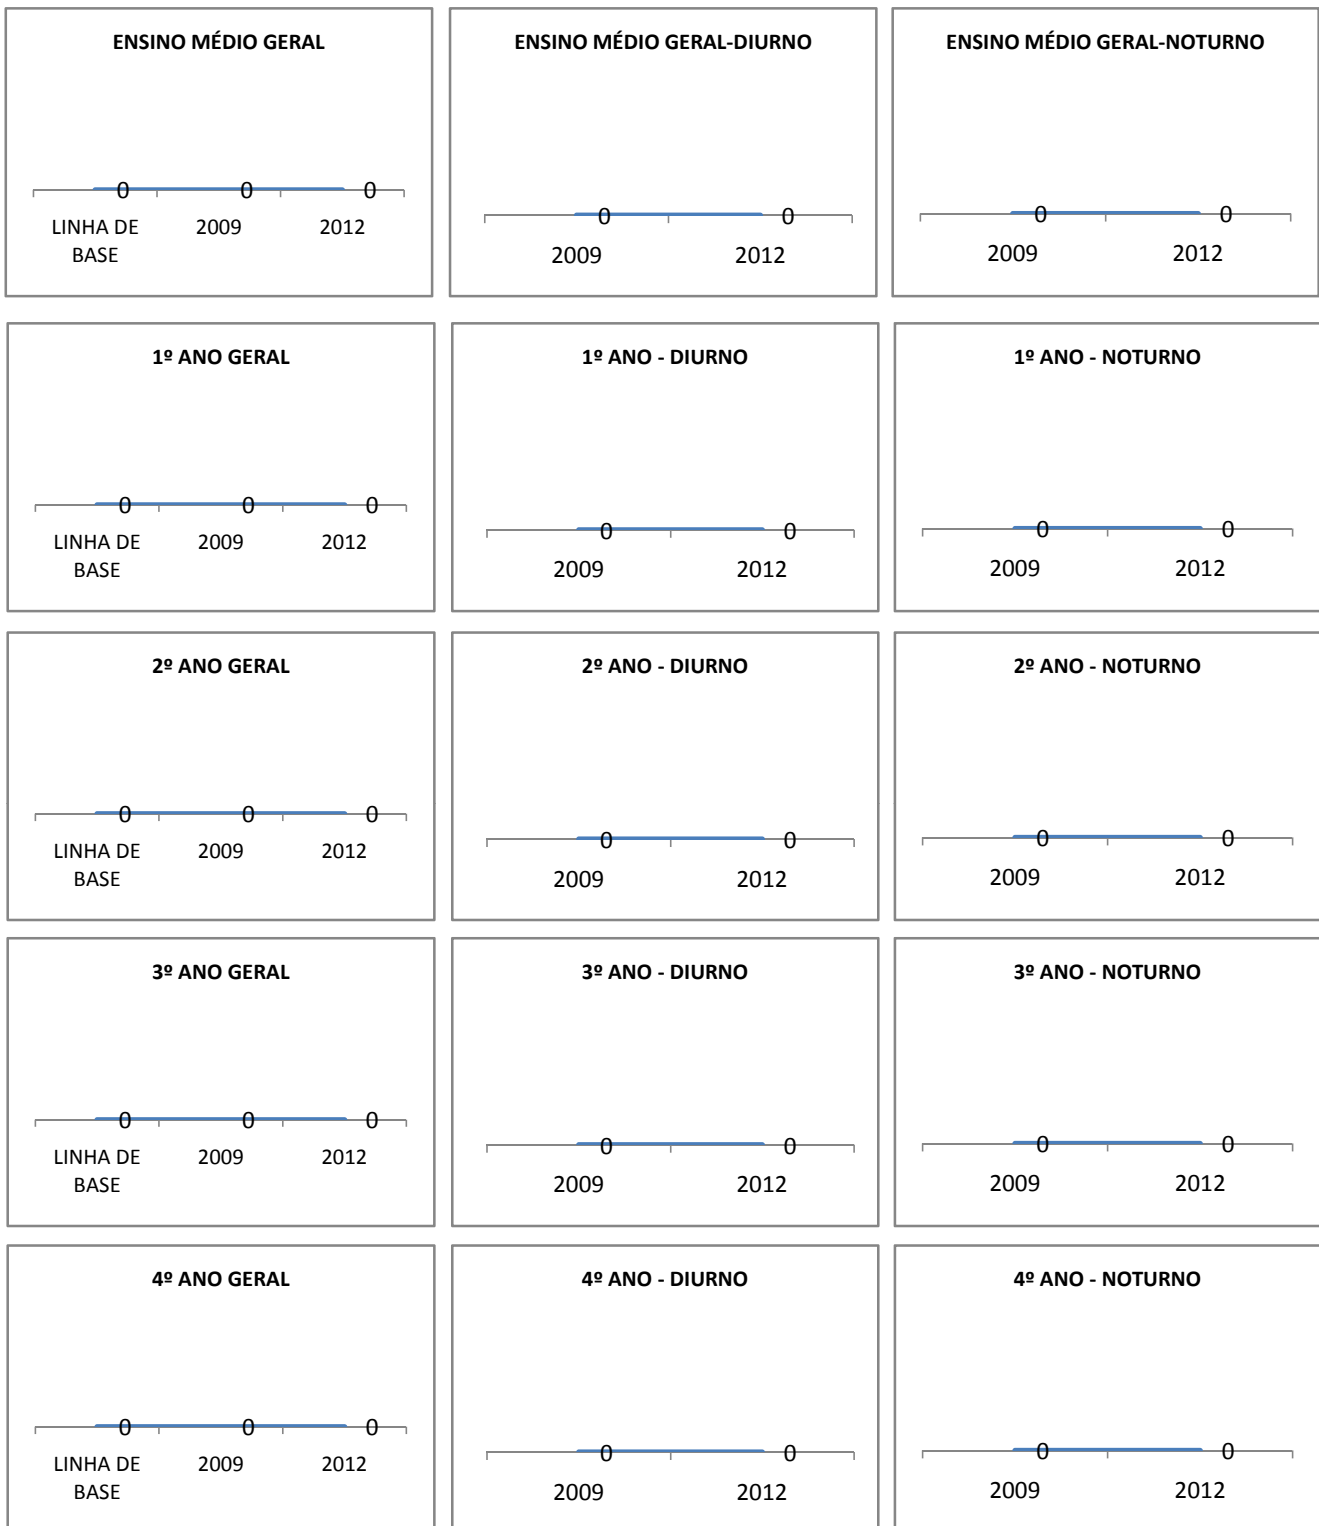

APROVAÇÃO ENSINO MÉDIO