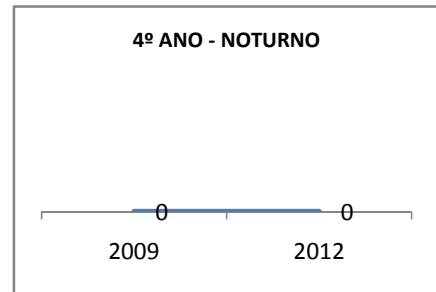

APROVAÇÃO ENSINO MÉDIO