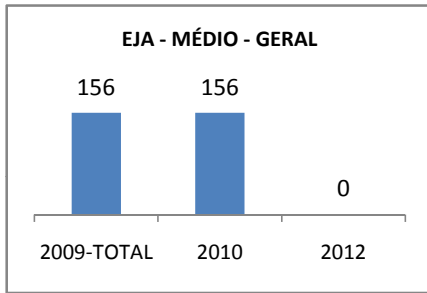

ANO BASE VESTIBULAR:

MODALIDADE/NÍVEL	VESTIBULAR							
	NÚMERO DE INSCRITOS				APROVADOS			
	LINHA DE BASE	2009	2010	2012	LINHA DE BASE	2009	2010	2012
ENSINO MÉDIO		0	0			0	0	

OLIMPÍADAS	OLIMPÍADAS NACIONAIS							
	NUMERO DE INSCRITOS				RESULTADO			
	LINHA DE BASE	2009	2010	2012	LINHA DE BASE	2009	2010	2012
LÍNGUA PORTUGUESA		0	0			0	0	
MATEMÁTICA		0	0			0	0	
FÍSICA		0	0			0	0	
QUÍMICA		0	0			0	0	
ASTRONOMIA		0	0			0	0	
INFORMÁTICA		0	0			0	0	

MATRÍCULA ENSINO MÉDIO

ABANDONO ENSINO MÉDIO

APROVAÇÃO ENSINO MÉDIO

MATRÍCULA ENSINO FUNDAMENTAL

ABANDONO ENSINO FUNDAMENTAL

APROVAÇÃO ENSINO FUNDAMENTAL

MATRÍCULA EDUCAÇÃO DE JOVENS E ADULTOS - PRESENCIAL

ABANDONO EJA