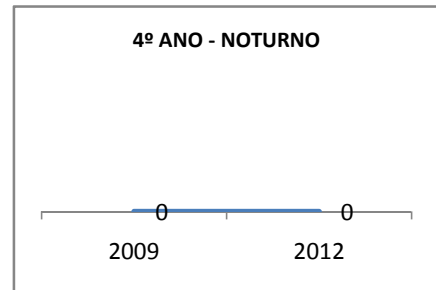

ANO BASE ENEM: 2007

MODALIDADE/NÍVEL	ENEM							
	NÚMERO DE PARTICIPANTES				Redação e Prova Objetiva (média)			
	LINHA DE BASE	2009	2010	2012	LINHA DE BASE	2009	2010	2012
ENSINO MÉDIO	26	0	0		37,08	0	0	

ANO BASE VESTIBULAR:

MODALIDADE/NÍVEL	VESTIBULAR							
	NÚMERO DE INSCRITOS				APROVADOS			
	LINHA DE BASE	2009	2010	2012	LINHA DE BASE	2009	2010	2012
ENSINO MÉDIO		0	0			0	0	

OLIMPÍADAS	OLIMPÍADAS NACIONAIS							
	NUMERO DE INSCRITOS				RESULTADO			
	LINHA DE BASE	2009	2010	2012	LINHA DE BASE	2009	2010	2012
LÍNGUA PORTUGUESA		0	0			0	0	
MATEMÁTICA		0	0			0	0	
FÍSICA		0	0			0	0	
QUÍMICA		0	0			0	0	
ASTRONOMIA		0	0			0	0	
INFORMÁTICA		0	0			0	0	

MATRÍCULA ENSINO MÉDIO

ABANDONO ENSINO MÉDIO

APROVAÇÃO ENSINO MÉDIO

MATRÍCULA ENSINO FUNDAMENTAL

ABANDONO ENSINO FUNDAMENTAL

APROVAÇÃO ENSINO FUNDAMENTAL

MATRÍCULA EDUCAÇÃO DE JOVENS E ADULTOS - PRESENCIAL

ABANDONO EJA