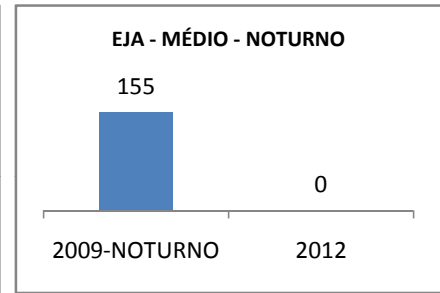

ANO BASE VESTIBULAR:

MODALIDADE/NÍVEL	VESTIBULAR							
	NÚMERO DE INSCRITOS				APROVADOS			
	LINHA DE BASE	2009	2010	2012	LINHA DE BASE	2009	2010	2012
ENSINO MÉDIO		0	0			0	0	

OLIMPÍADAS	OLIMPÍADAS NACIONAIS							
	NUMERO DE INSCRITOS				RESULTADO			
	LINHA DE BASE	2009	2010	2012	LINHA DE BASE	2009	2010	2012
LÍNGUA PORTUGUESA		0	0			0	0	
MATEMÁTICA		0	0			0	0	
FÍSICA		0	0			0	0	
QUÍMICA		0	0			0	0	
ASTRONOMIA		0	0			0	0	
INFORMÁTICA		0	0			0	0	

MATRÍCULA ENSINO MÉDIO

ABANDONO ENSINO MÉDIO

APROVAÇÃO ENSINO MÉDIO

MATRÍCULA ENSINO FUNDAMENTAL

ABANDONO ENSINO FUNDAMENTAL

APROVAÇÃO ENSINO FUNDAMENTAL

MATRÍCULA EDUCAÇÃO DE JOVENS E ADULTOS - PRESENCIAL

ABANDONO EJA

APROVAÇÃO EJA

ENSINO FUNDAMENTAL - 1º AO 5º ANO

PROVA BRASIL

ENSINO FUNDAMENTAL - 6º AO 9º ANO

PROVA BRASIL

ENSINO FUNDAMENTAL

ABANDONO GERAL

0,00	0,00	0,00	0,0	0,0	0,0
2005	2007	LINHA DE BASE	2009	2010	2012