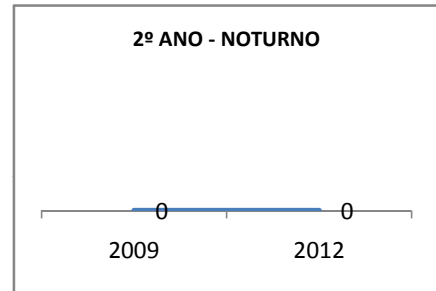

ANO BASE ENEM: 2007

MODALIDADE/NÍVEL	ENEM							
	NÚMERO DE PARTICIPANTES				Redação e Prova Objetiva (média)			
	LINHA DE BASE	2009	2010	2012	LINHA DE BASE	2009	2010	2012
ENSINO MÉDIO	26	0	0		37,08	0	0	

ANO BASE VESTIBULAR:

MODALIDADE/NÍVEL	VESTIBULAR							
	NÚMERO DE INSCRITOS				APROVADOS			
	LINHA DE BASE	2009	2010	2012	LINHA DE BASE	2009	2010	2012
ENSINO MÉDIO		0	0			0	0	

OLIMPÍADAS	OLIMPÍADAS NACIONAIS							
	NUMERO DE INSCRITOS				RESULTADO			
	LINHA DE BASE	2009	2010	2012	LINHA DE BASE	2009	2010	2012
LÍNGUA PORTUGUESA		0	0			0	0	
MATEMÁTICA		0	0			0	0	
FÍSICA		0	0			0	0	
QUÍMICA		0	0			0	0	
ASTRONOMIA		0	0			0	0	
INFORMÁTICA		0	0			0	0	

MATRÍCULA ENSINO MÉDIO

ABANDONO ENSINO MÉDIO

APROVAÇÃO ENSINO MÉDIO

MATRÍCULA ENSINO FUNDAMENTAL

ABANDONO ENSINO FUNDAMENTAL

APROVAÇÃO ENSINO FUNDAMENTAL

MATRÍCULA EDUCAÇÃO DE JOVENS E ADULTOS - PRESENCIAL

ABANDONO EJA