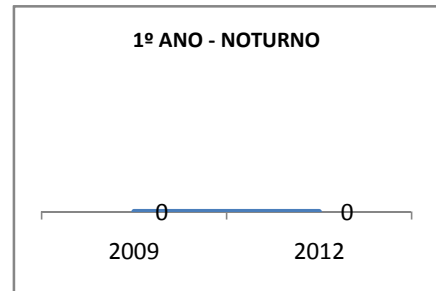

ANO BASE ENEM: 2007

MODALIDADE/NÍVEL	ENEM							
	NÚMERO DE PARTICIPANTES				Redação e Prova Objetiva (média)			
	LINHA DE BASE	2009	2010	2012	LINHA DE BASE	2009	2010	2012
ENSINO MÉDIO	26	0	0		37,08	0	0	

ANO BASE VESTIBULAR:

MODALIDADE/NÍVEL	VESTIBULAR							
	NÚMERO DE INSCRITOS				APROVADOS			
	LINHA DE BASE	2009	2010	2012	LINHA DE BASE	2009	2010	2012
ENSINO MÉDIO		0	0			0	0	

OLIMPÍADAS	OLIMPÍADAS NACIONAIS							
	NUMERO DE INSCRITOS				RESULTADO			
	LINHA DE BASE	2009	2010	2012	LINHA DE BASE	2009	2010	2012
LÍNGUA PORTUGUESA		0	0			0	0	
MATEMÁTICA		0	0			0	0	
FÍSICA		0	0			0	0	
QUÍMICA		0	0			0	0	
ASTRONOMIA		0	0			0	0	
INFORMÁTICA		0	0			0	0	

MATRÍCULA ENSINO MÉDIO

ABANDONO ENSINO MÉDIO

APROVAÇÃO ENSINO MÉDIO

MATRÍCULA ENSINO FUNDAMENTAL

ABANDONO ENSINO FUNDAMENTAL

APROVAÇÃO ENSINO FUNDAMENTAL

MATRÍCULA EDUCAÇÃO DE JOVENS E ADULTOS - PRESENCIAL

ABANDONO EJA