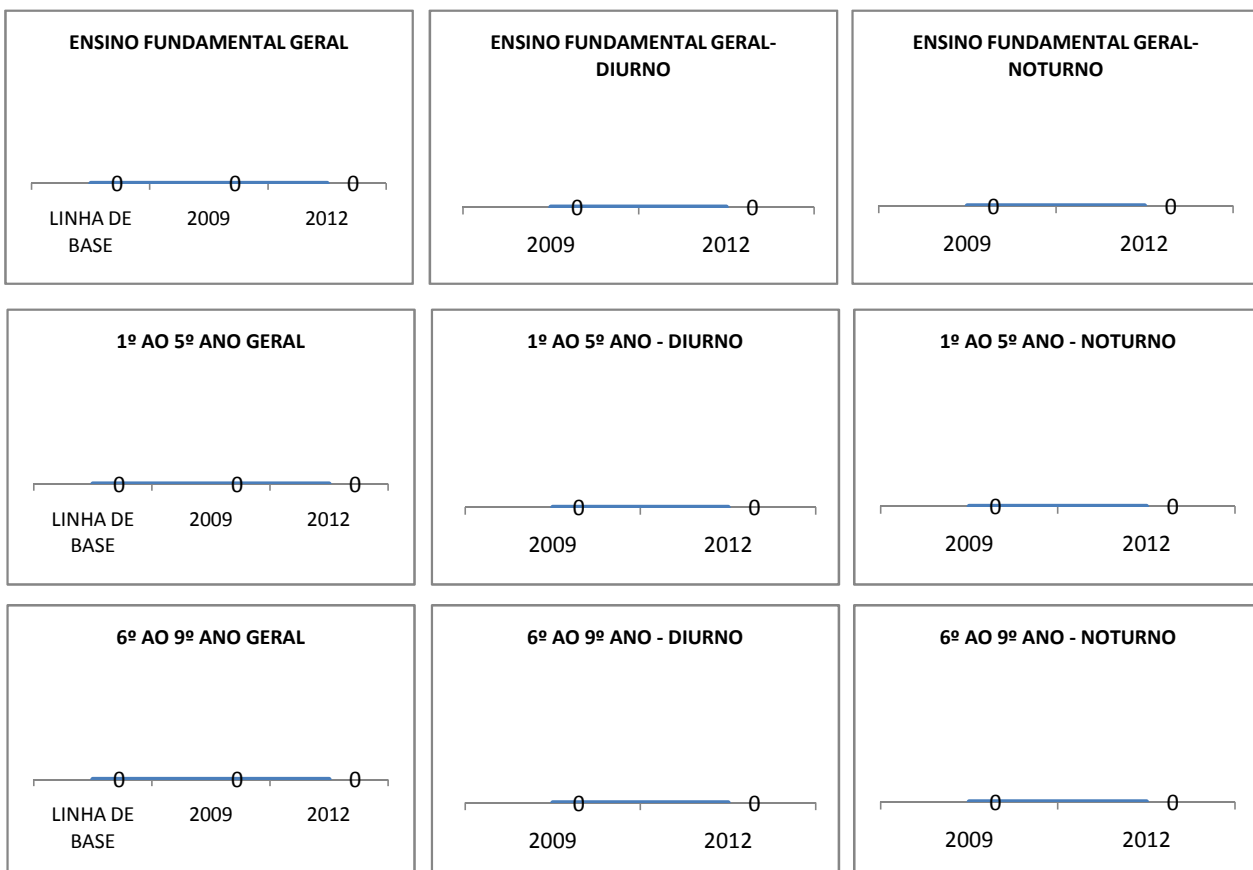

ANO BASE VESTIBULAR:

MODALIDADE/NÍVEL	VESTIBULAR							
	NÚMERO DE INSCRITOS				APROVADOS			
	LINHA DE BASE	2009	2010	2012	LINHA DE BASE	2009	2010	2012
ENSINO MÉDIO		0	0			0	0	

OLIMPÍADAS	OLIMPÍADAS NACIONAIS							
	NUMERO DE INSCRITOS				RESULTADO			
	LINHA DE BASE	2009	2010	2012	LINHA DE BASE	2009	2010	2012
LÍNGUA PORTUGUESA		0	0			0	0	
MATEMÁTICA		0	0			0	0	
FÍSICA		0	0			0	0	
QUÍMICA		0	0			0	0	
ASTRONOMIA		0	0			0	0	
INFORMÁTICA		0	0			0	0	

MATRÍCULA ENSINO MÉDIO

ABANDONO ENSINO MÉDIO

APROVAÇÃO ENSINO MÉDIO

MATRÍCULA ENSINO FUNDAMENTAL

ABANDONO ENSINO FUNDAMENTAL

APROVAÇÃO ENSINO FUNDAMENTAL

MATRÍCULA EDUCAÇÃO DE JOVENS E ADULTOS - PRESENCIAL

ABANDONO EJA

APROVAÇÃO EJA

ENSINO FUNDAMENTAL - 1º AO 5º ANO

PROVA BRASIL

ENSINO FUNDAMENTAL - 6º AO 9º ANO

PROVA BRASIL

ENSINO FUNDAMENTAL

ABANDONO GERAL

0,00	0,00	0,00	0,0	0,0	0,0
2005	2007	LINHA DE BASE	2009	2010	2012