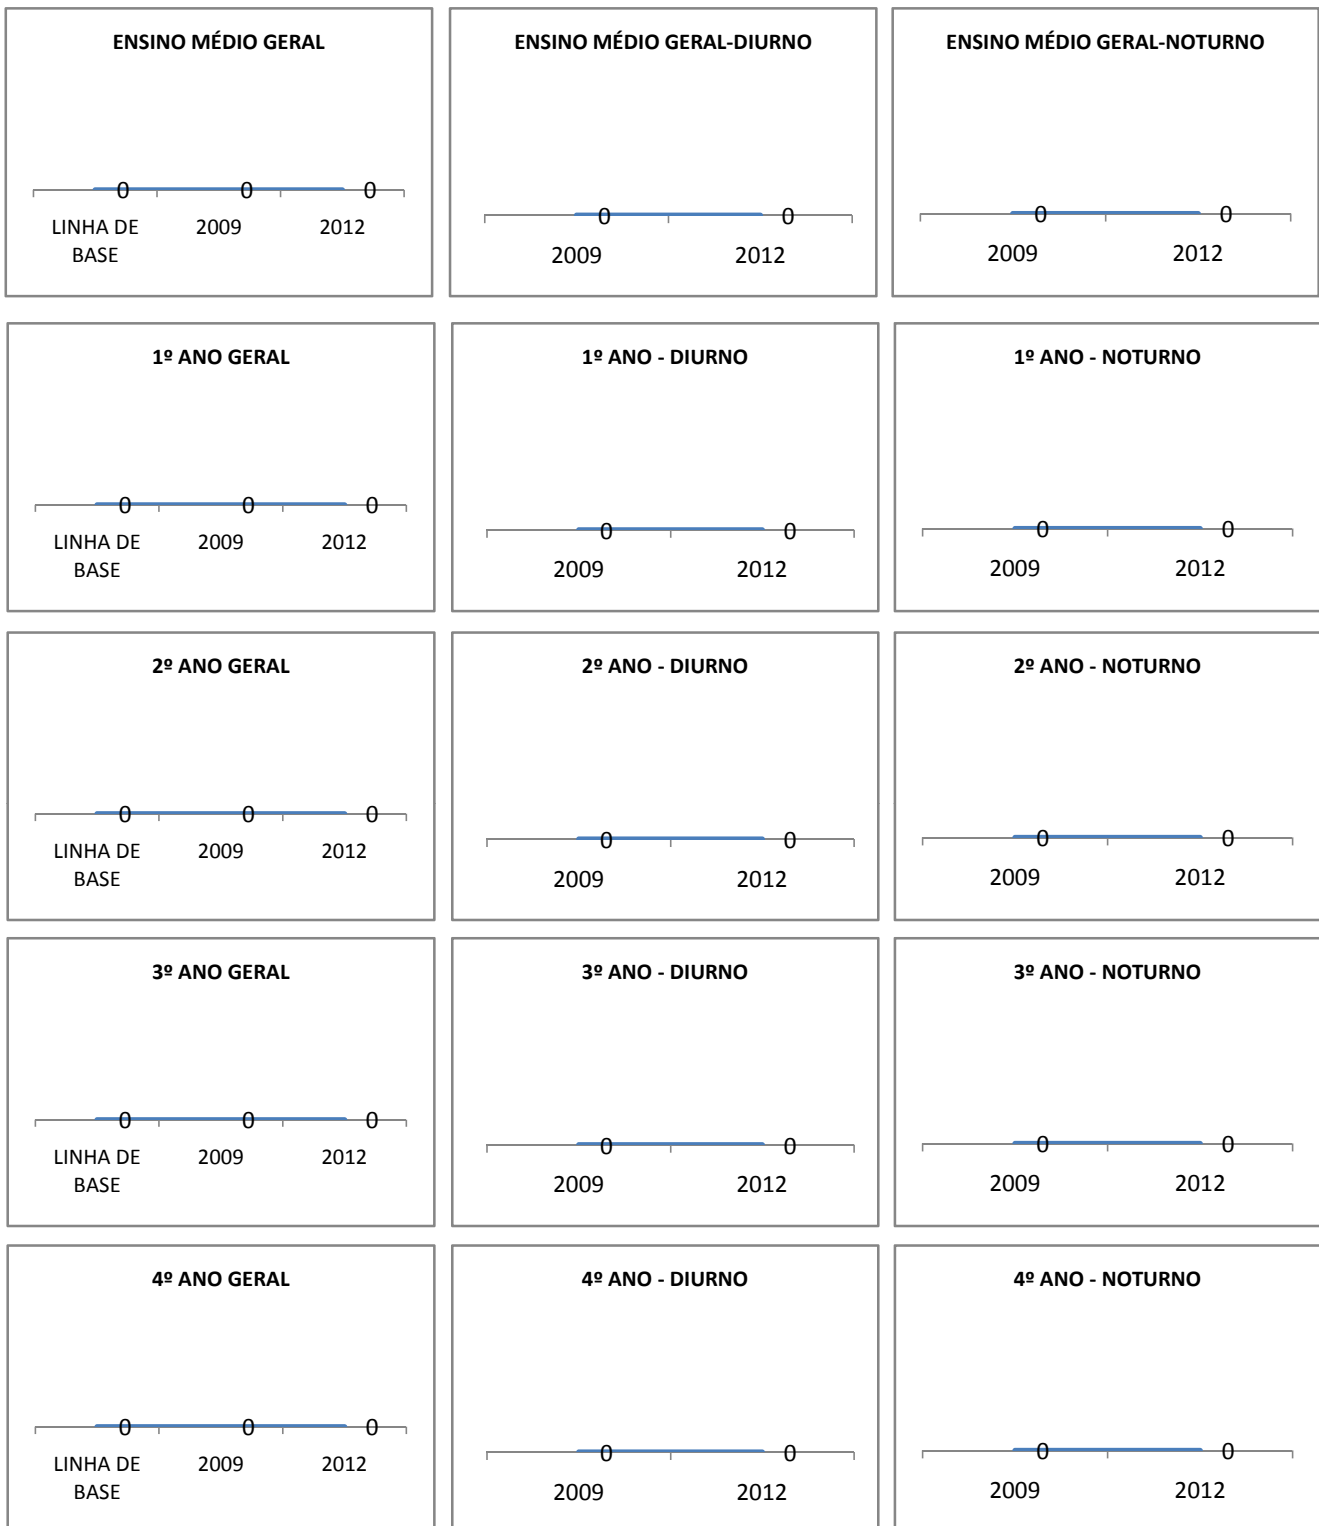

ANO BASE VESTIBULAR:

MODALIDADE/NÍVEL	VESTIBULAR							
	NÚMERO DE INSCRITOS				APROVADOS			
	LINHA DE BASE	2009	2010	2012	LINHA DE BASE	2009	2010	2012
ENSINO MÉDIO		0	0			0	0	

OLIMPÍADAS	OLIMPÍADAS NACIONAIS							
	NUMERO DE INSCRITOS				RESULTADO			
	LINHA DE BASE	2009	2010	2012	LINHA DE BASE	2009	2010	2012
LÍNGUA PORTUGUESA		0	0			0	0	
MATEMÁTICA		0	0			0	0	
FÍSICA		0	0			0	0	
QUÍMICA		0	0			0	0	
ASTRONOMIA		0	0			0	0	
INFORMÁTICA		0	0			0	0	

MATRÍCULA ENSINO MÉDIO

ABANDONO ENSINO MÉDIO

APROVAÇÃO ENSINO MÉDIO

MATRÍCULA ENSINO FUNDAMENTAL

ABANDONO ENSINO FUNDAMENTAL

APROVAÇÃO ENSINO FUNDAMENTAL

MATRÍCULA EDUCAÇÃO DE JOVENS E ADULTOS - PRESENCIAL

ABANDONO EJA