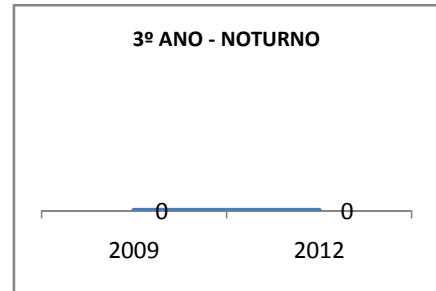

ANO BASE ENEM: 2007

MODALIDADE/NÍVEL	ENEM							
	NÚMERO DE PARTICIPANTES				Redação e Prova Objetiva (média)			
	LINHA DE BASE	2009	2010	2012	LINHA DE BASE	2009	2010	2012
ENSINO MÉDIO	26	0	0		37,08	0	0	

ANO BASE VESTIBULAR:

MODALIDADE/NÍVEL	VESTIBULAR							
	NÚMERO DE INSCRITOS				APROVADOS			
	LINHA DE BASE	2009	2010	2012	LINHA DE BASE	2009	2010	2012
ENSINO MÉDIO		0	0			0	0	

OLIMPÍADAS	OLIMPÍADAS NACIONAIS							
	NUMERO DE INSCRITOS				RESULTADO			
	LINHA DE BASE	2009	2010	2012	LINHA DE BASE	2009	2010	2012
LÍNGUA PORTUGUESA		0	0			0	0	
MATEMÁTICA		0	0			0	0	
FÍSICA		0	0			0	0	
QUÍMICA		0	0			0	0	
ASTRONOMIA		0	0			0	0	
INFORMÁTICA		0	0			0	0	

MATRÍCULA ENSINO MÉDIO

ABANDONO ENSINO MÉDIO

APROVAÇÃO ENSINO MÉDIO

MATRÍCULA ENSINO FUNDAMENTAL

ABANDONO ENSINO FUNDAMENTAL

APROVAÇÃO ENSINO FUNDAMENTAL

MATRÍCULA EDUCAÇÃO DE JOVENS E ADULTOS - PRESENCIAL

ABANDONO EJA