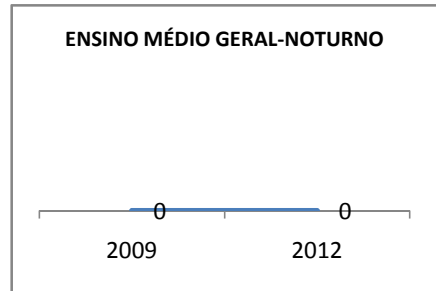

ANO BASE ENEM: 2007

MODALIDADE/NÍVEL	ENEM							
	NÚMERO DE PARTICIPANTES				Redação e Prova Objetiva (média)			
	LINHA DE BASE	2009	2010	2012	LINHA DE BASE	2009	2010	2012
ENSINO MÉDIO	26	0	0		37,08	0	0	

ANO BASE VESTIBULAR:

MODALIDADE/NÍVEL	VESTIBULAR							
	NÚMERO DE INSCRITOS				APROVADOS			
	LINHA DE BASE	2009	2010	2012	LINHA DE BASE	2009	2010	2012
ENSINO MÉDIO		0	0			0	0	

OLIMPÍADAS	OLIMPÍADAS NACIONAIS							
	NUMERO DE INSCRITOS				RESULTADO			
	LINHA DE BASE	2009	2010	2012	LINHA DE BASE	2009	2010	2012
LÍNGUA PORTUGUESA		0	0			0	0	
MATEMÁTICA		0	0			0	0	
FÍSICA		0	0			0	0	
QUÍMICA		0	0			0	0	
ASTRONOMIA		0	0			0	0	
INFORMÁTICA		0	0			0	0	

MATRÍCULA ENSINO MÉDIO

ABANDONO ENSINO MÉDIO

APROVAÇÃO ENSINO MÉDIO

MATRÍCULA ENSINO FUNDAMENTAL

ABANDONO ENSINO FUNDAMENTAL

APROVAÇÃO ENSINO FUNDAMENTAL

MATRÍCULA EDUCAÇÃO DE JOVENS E ADULTOS - PRESENCIAL

ABANDONO EJA