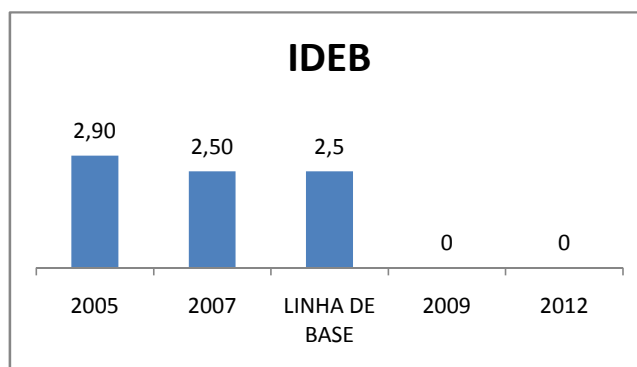

ENSINO FUNDAMENTAL - 6º AO 9º ANO