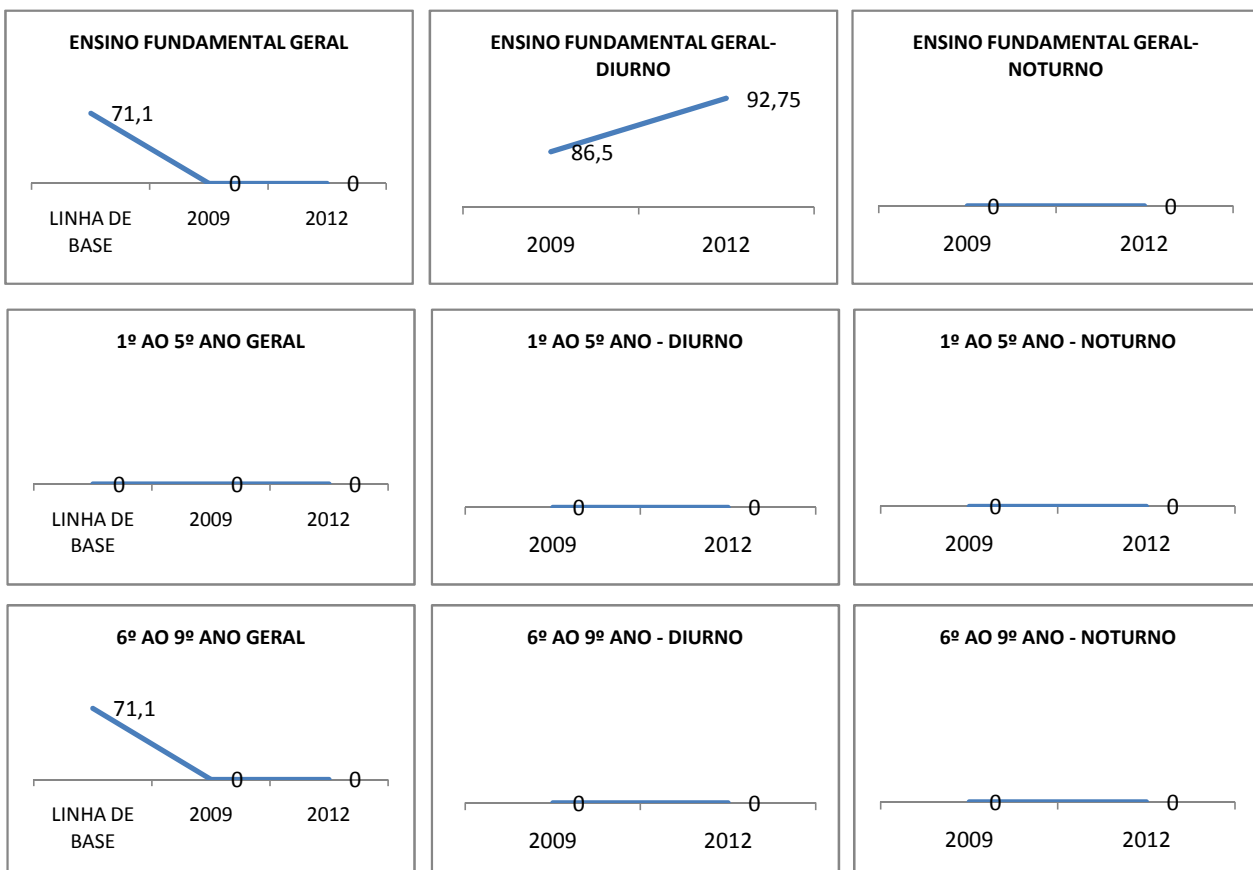

APROVAÇÃO ENSINO MÉDIO

MATRÍCULA ENSINO FUNDAMENTAL

ABANDONO ENSINO FUNDAMENTAL

APROVAÇÃO ENSINO FUNDAMENTAL

MATRÍCULA EDUCAÇÃO DE JOVENS E ADULTOS - PRESENCIAL

ABANDONO EJA

APROVAÇÃO EJA

Escola: EEF AZARIAS FERNANDES

INEP: 23120690 Município:

PIQUET CARNEIRO CREDE: 14

OUTRAS METAS

META_DESCRIÇÃO	ANO BASE	PÚBLICO	LINHA DE BASE	META
Reduzir a taxa de reprovação em 2,5%				
Reduzir a taxa de reprovação em 1,5%				
Reduzir a taxa de reprovação em 6,5%				

ENSINO FUNDAMENTAL - 1º AO 5º ANO

PROVA BRASIL

ENSINO FUNDAMENTAL - 6º AO 9º ANO

PROVA BRASIL

ENSINO FUNDAMENTAL

ENSINO MÉDIO

ABANDONO GERAL

0,0	0,0	0	0,0	0	0
2005	2007	LINHA DE BASE	2009	2010	2012

1º ANO

0,0	0,0	0	0	0	0
2005	2007	LINHA DE BASE	2009	2010	2012

2º ANO

0,0	0,0	0	0	0	0
2005	2007	LINHA DE BASE	2009	2010	2012

3º ANO

0,0	0,0	0	0	0	0
2005	2007	LINHA DE BASE	2009	2010	2012

4º ANO

0,0	0,0	0	0	0	0
2005	2007	LINHA DE BASE	2009	2010	2012