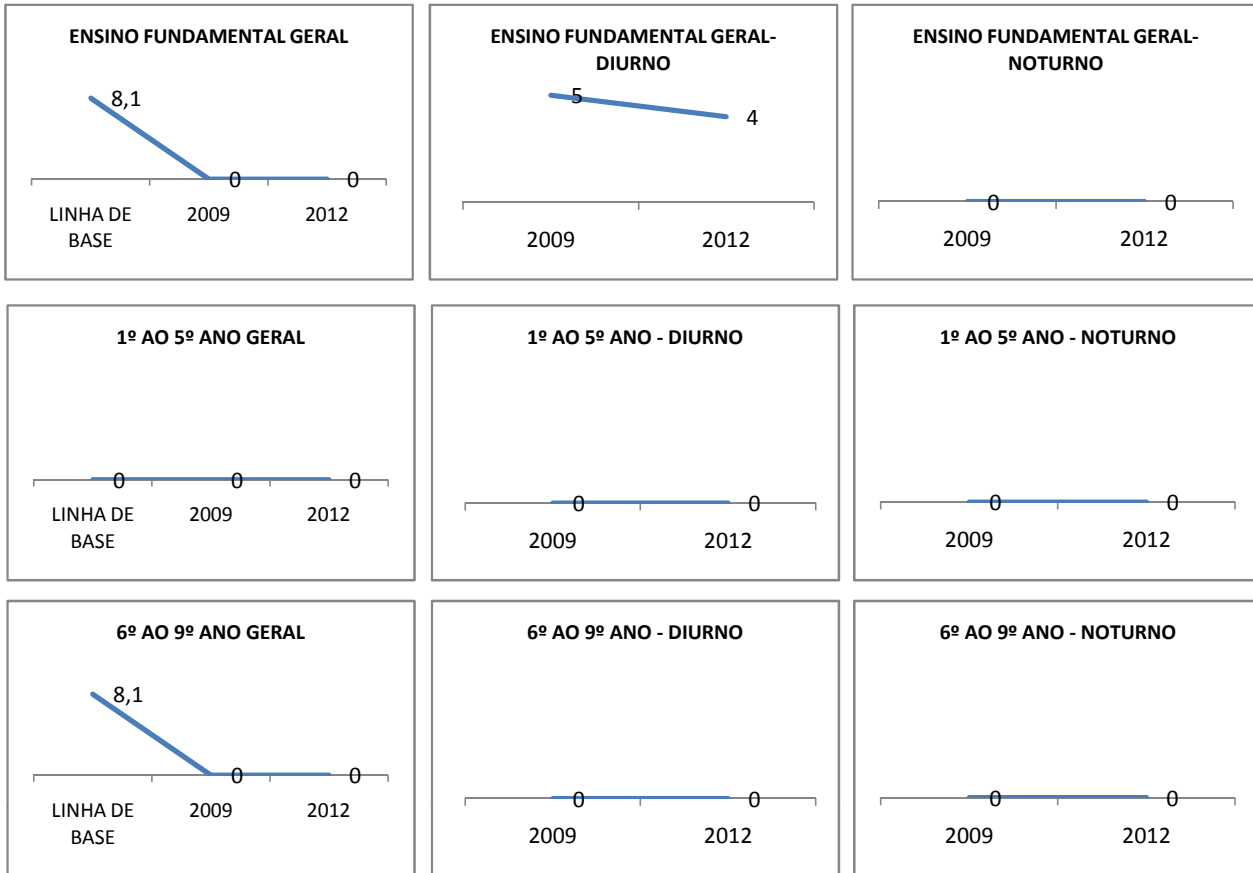

ABANDONO ENSINO FUNDAMENTAL