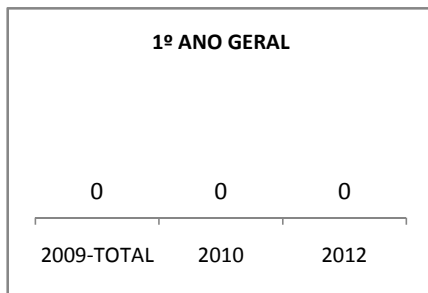

MATRÍCULA ENSINO MÉDIO