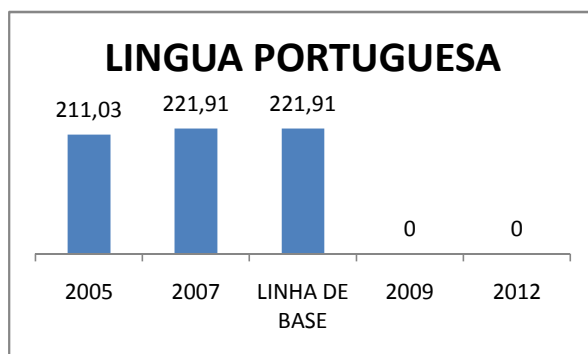

PROVA BRASIL