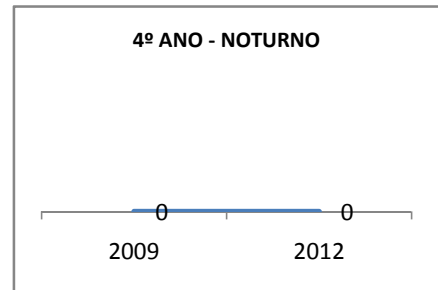

MODALIDADE/NÍVEL	APROVAÇÃO									
	GERAL				DIURNO			NOTURNO		
	LINHA DE BASE	2009	2010	2012	2009	2010	2012	2009	2010	2012
ENSINO FUNDAMENTAL GERAL	85	86	87	90						
ENSINO FUNDAMENTAL 1º AO 5º ANO										
ENSINO FUNDAMENTAL 6º AO 9º ANO	85	86	87	90						

MATRÍCULA ENSINO MÉDIO

ABANDONO ENSINO MÉDIO

APROVAÇÃO ENSINO MÉDIO

MATRÍCULA ENSINO FUNDAMENTAL

ABANDONO ENSINO FUNDAMENTAL

APROVAÇÃO ENSINO FUNDAMENTAL

MATRÍCULA EDUCAÇÃO DE JOVENS E ADULTOS - PRESENCIAL

ABANDONO EJA