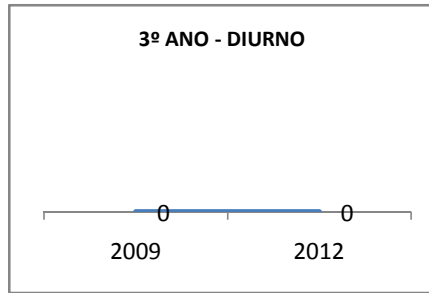

ABANDONO ENSINO MÉDIO