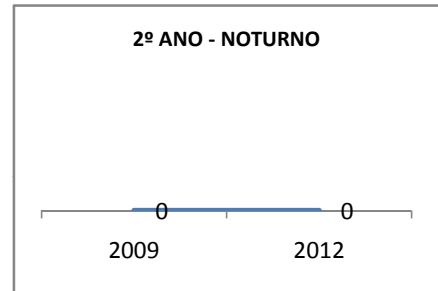

MODALIDADE/NÍVEL	APROVAÇÃO									
	GERAL				DIURNO			NOTURNO		
	LINHA DE BASE	2009	2010	2012	2009	2010	2012	2009	2010	2012
ENSINO FUNDAMENTAL GERAL	85	86	87	90						
ENSINO FUNDAMENTAL 1º AO 5º ANO										
ENSINO FUNDAMENTAL 6º AO 9º ANO	85	86	87	90						

MATRÍCULA ENSINO MÉDIO

ABANDONO ENSINO MÉDIO

APROVAÇÃO ENSINO MÉDIO

MATRÍCULA ENSINO FUNDAMENTAL

ABANDONO ENSINO FUNDAMENTAL

APROVAÇÃO ENSINO FUNDAMENTAL

MATRÍCULA EDUCAÇÃO DE JOVENS E ADULTOS - PRESENCIAL

ABANDONO EJA