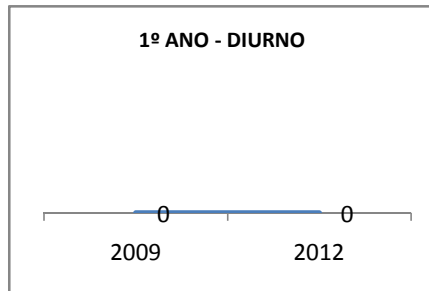

APROVAÇÃO ENSINO MÉDIO