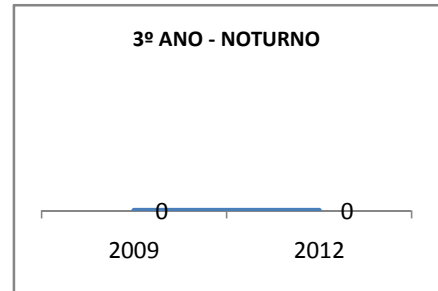

MODALIDADE/NÍVEL	APROVAÇÃO									
	GERAL				DIURNO			NOTURNO		
	LINHA DE BASE	2009	2010	2012	2009	2010	2012	2009	2010	2012
ENSINO FUNDAMENTAL GERAL	85	86	87	90						
ENSINO FUNDAMENTAL 1º AO 5º ANO										
ENSINO FUNDAMENTAL 6º AO 9º ANO	85	86	87	90						

MATRÍCULA ENSINO MÉDIO

ABANDONO ENSINO MÉDIO

APROVAÇÃO ENSINO MÉDIO

MATRÍCULA ENSINO FUNDAMENTAL

ABANDONO ENSINO FUNDAMENTAL

APROVAÇÃO ENSINO FUNDAMENTAL

MATRÍCULA EDUCAÇÃO DE JOVENS E ADULTOS - PRESENCIAL

ABANDONO EJA