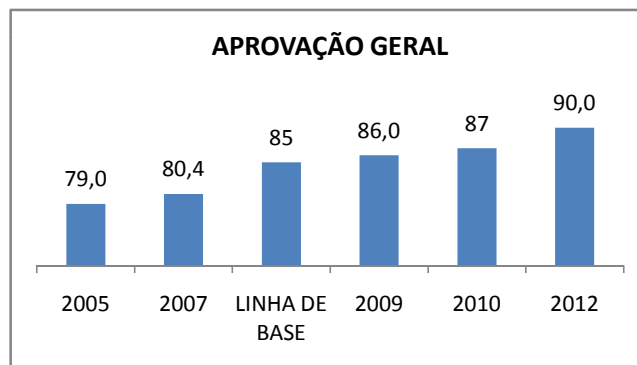

PROVA BRASIL

ENSINO FUNDAMENTAL - 6º AO 9º ANO

PROVA BRASIL

ENSINO FUNDAMENTAL

ENSINO MÉDIO

ABANDONO GERAL

0,0	0,0	0	0,0	0	0
2005	2007	LINHA DE BASE	2009	2010	2012

1º ANO

0,0	0,0	0	0	0	0
2005	2007	LINHA DE BASE	2009	2010	2012

2º ANO

0,0	0,0	0	0	0	0
2005	2007	LINHA DE BASE	2009	2010	2012

3º ANO

0,0	0,0	0	0	0	0
2005	2007	LINHA DE BASE	2009	2010	2012

4º ANO

0,0	0,0	0	0	0	0
2005	2007	LINHA DE BASE	2009	2010	2012