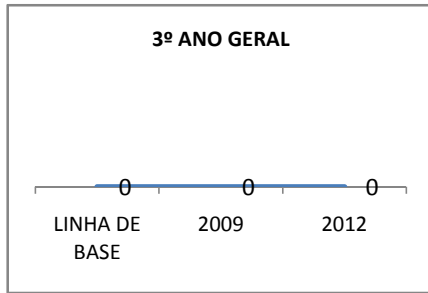

ABANDONO ENSINO MÉDIO