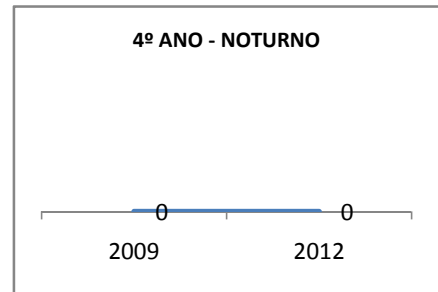

ABANDONO ENSINO MÉDIO