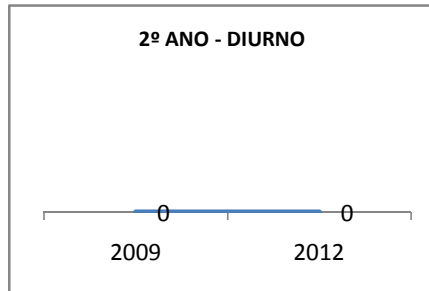

APROVAÇÃO ENSINO MÉDIO