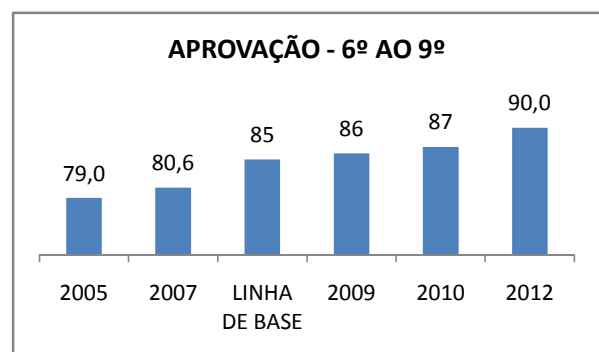

PROVA BRASIL

ENSINO FUNDAMENTAL - 6º AO 9º ANO

PROVA BRASIL

ENSINO FUNDAMENTAL

ENSINO MÉDIO

ABANDONO GERAL

0,0	0,0	0	0,0	0	0
2005	2007	LINHA DE BASE	2009	2010	2012

1º ANO

0,0	0,0	0	0	0	0
2005	2007	LINHA DE BASE	2009	2010	2012

2º ANO

0,0	0,0	0	0	0	0
2005	2007	LINHA DE BASE	2009	2010	2012

3º ANO

0,0	0,0	0	0	0	0
2005	2007	LINHA DE BASE	2009	2010	2012

4º ANO

0,0	0,0	0	0	0	0
2005	2007	LINHA DE BASE	2009	2010	2012