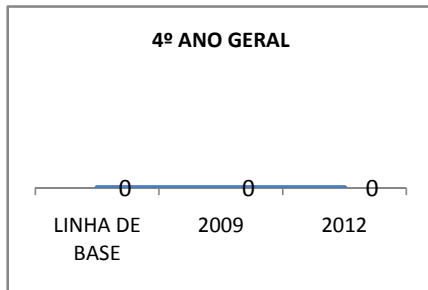

APROVAÇÃO ENSINO MÉDIO