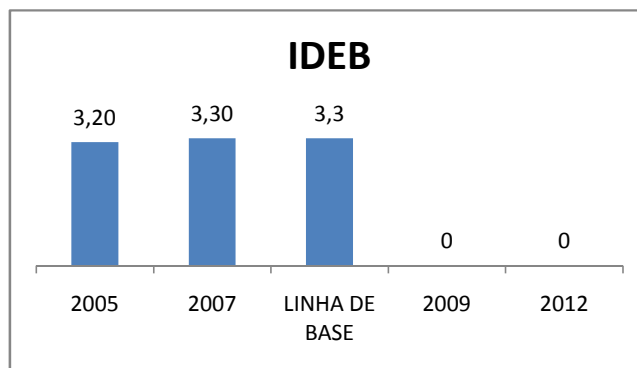

ENSINO FUNDAMENTAL - 6º AO 9º ANO