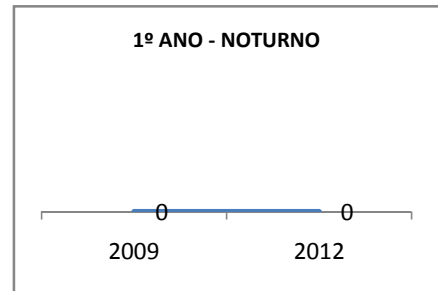

MODALIDADE/NÍVEL	APROVAÇÃO									
	GERAL				DIURNO			NOTURNO		
	LINHA DE BASE	2009	2010	2012	2009	2010	2012	2009	2010	2012
ENSINO FUNDAMENTAL GERAL	85	86	87	90						
ENSINO FUNDAMENTAL 1º AO 5º ANO										
ENSINO FUNDAMENTAL 6º AO 9º ANO	85	86	87	90						

MATRÍCULA ENSINO MÉDIO

ABANDONO ENSINO MÉDIO

APROVAÇÃO ENSINO MÉDIO

MATRÍCULA ENSINO FUNDAMENTAL

ABANDONO ENSINO FUNDAMENTAL

APROVAÇÃO ENSINO FUNDAMENTAL

MATRÍCULA EDUCAÇÃO DE JOVENS E ADULTOS - PRESENCIAL

ABANDONO EJA