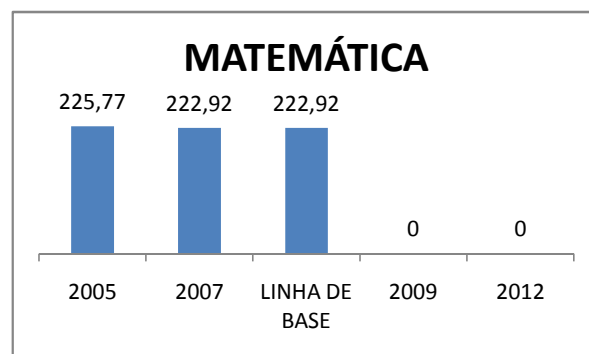

PROVA BRASIL