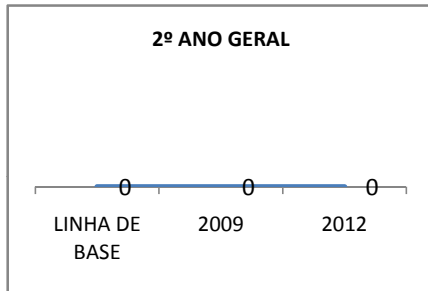

MODALIDADE/NÍVEL	APROVAÇÃO									
	GERAL				DIURNO			NOTURNO		
	LINHA DE BASE	2009	2010	2012	2009	2010	2012	2009	2010	2012
ENSINO FUNDAMENTAL GERAL	85	86	87	90						
ENSINO FUNDAMENTAL 1º AO 5º ANO										
ENSINO FUNDAMENTAL 6º AO 9º ANO	85	86	87	90						

MATRÍCULA ENSINO MÉDIO

ABANDONO ENSINO MÉDIO

APROVAÇÃO ENSINO MÉDIO

MATRÍCULA ENSINO FUNDAMENTAL

ABANDONO ENSINO FUNDAMENTAL

APROVAÇÃO ENSINO FUNDAMENTAL

MATRÍCULA EDUCAÇÃO DE JOVENS E ADULTOS - PRESENCIAL

ABANDONO EJA