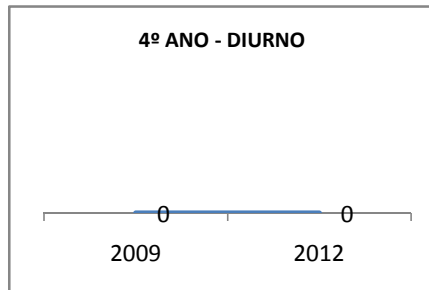

APROVAÇÃO ENSINO MÉDIO