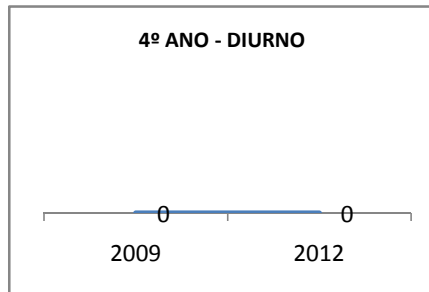

ABANDONO ENSINO MÉDIO