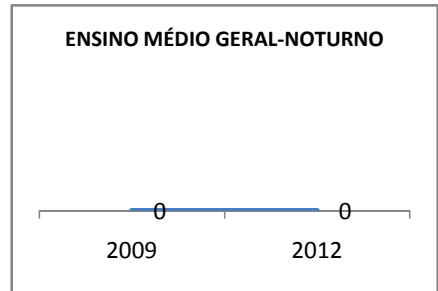

MODALIDADE/NÍVEL	APROVAÇÃO									
	GERAL				DIURNO			NOTURNO		
	LINHA DE BASE	2009	2010	2012	2009	2010	2012	2009	2010	2012
ENSINO FUNDAMENTAL GERAL	85	86	87	90						
ENSINO FUNDAMENTAL 1º AO 5º ANO										
ENSINO FUNDAMENTAL 6º AO 9º ANO	85	86	87	90						

MATRÍCULA ENSINO MÉDIO

ABANDONO ENSINO MÉDIO

APROVAÇÃO ENSINO MÉDIO

MATRÍCULA ENSINO FUNDAMENTAL

ABANDONO ENSINO FUNDAMENTAL

APROVAÇÃO ENSINO FUNDAMENTAL

MATRÍCULA EDUCAÇÃO DE JOVENS E ADULTOS - PRESENCIAL

ABANDONO EJA