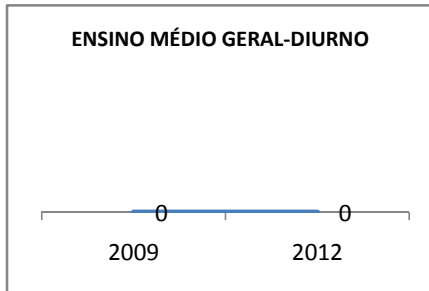

APROVAÇÃO ENSINO MÉDIO