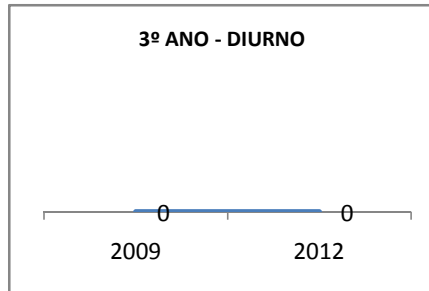

APROVAÇÃO ENSINO MÉDIO