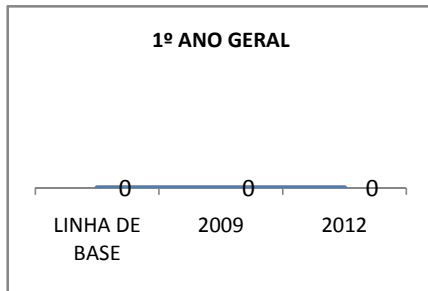

MODALIDADE/NÍVEL	APROVAÇÃO									
	GERAL				DIURNO			NOTURNO		
	LINHA DE BASE	2009	2010	2012	2009	2010	2012	2009	2010	2012
ENSINO FUNDAMENTAL GERAL	85	86	87	90						
ENSINO FUNDAMENTAL 1º AO 5º ANO										
ENSINO FUNDAMENTAL 6º AO 9º ANO	85	86	87	90						

MATRÍCULA ENSINO MÉDIO

ABANDONO ENSINO MÉDIO

APROVAÇÃO ENSINO MÉDIO

MATRÍCULA ENSINO FUNDAMENTAL

ABANDONO ENSINO FUNDAMENTAL

APROVAÇÃO ENSINO FUNDAMENTAL

MATRÍCULA EDUCAÇÃO DE JOVENS E ADULTOS - PRESENCIAL

ABANDONO EJA