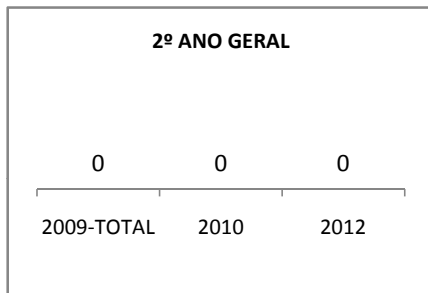

MATRÍCULA ENSINO MÉDIO