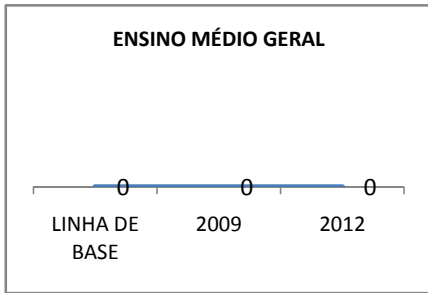

ABANDONO ENSINO MÉDIO