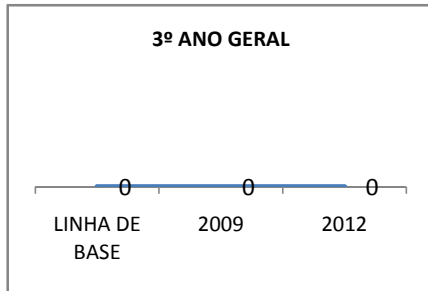

MODALIDADE/NÍVEL	APROVAÇÃO									
	GERAL				DIURNO			NOTURNO		
	LINHA DE BASE	2009	2010	2012	2009	2010	2012	2009	2010	2012
ENSINO FUNDAMENTAL GERAL	85	86	87	90						
ENSINO FUNDAMENTAL 1º AO 5º ANO										
ENSINO FUNDAMENTAL 6º AO 9º ANO	85	86	87	90						

MATRÍCULA ENSINO MÉDIO

ABANDONO ENSINO MÉDIO

APROVAÇÃO ENSINO MÉDIO

MATRÍCULA ENSINO FUNDAMENTAL

ABANDONO ENSINO FUNDAMENTAL

APROVAÇÃO ENSINO FUNDAMENTAL

MATRÍCULA EDUCAÇÃO DE JOVENS E ADULTOS - PRESENCIAL

ABANDONO EJA