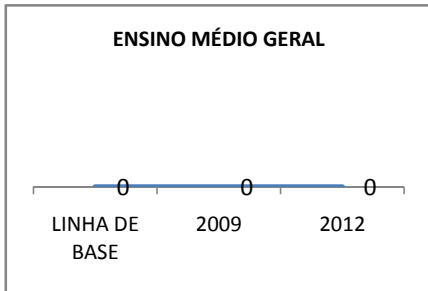

APROVAÇÃO ENSINO MÉDIO