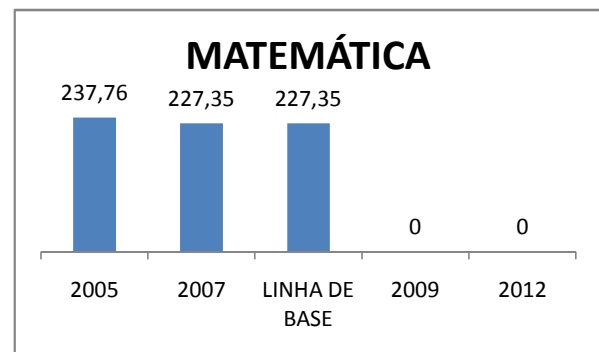

ENSINO FUNDAMENTAL - 1º AO 5º ANO

PROVA BRASIL

ENSINO FUNDAMENTAL - 6º AO 9º ANO

PROVA BRASIL

ENSINO FUNDAMENTAL

Escola: EEF GENERAL MANOEL CORDEIRO NETO

INEP: 23073870 Município: FORTALEZA CREDE: SEFOR/R4

ENSINO MÉDIO

SPAECE

ENSINO FUNDAMENTAL 5º ANO

ENSINO FUNDAMENTAL 9º ANO

ENSINO MÉDIO 3º ANO

ENEM

COMPARATIVO DE CRESCIMENTO - IDEB

COMPARATIVO DE CRESCIMENTO - PROVA BRASIL

1º AO 5º ANO