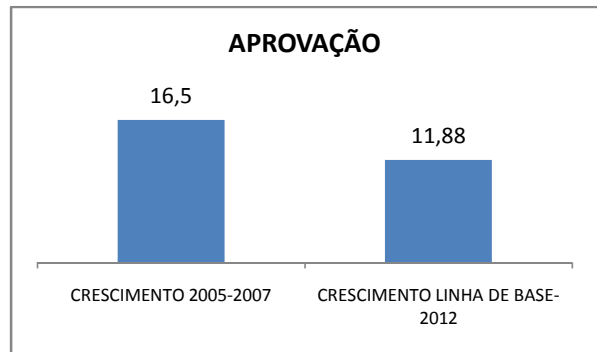

COMPARATIVO DE CRESCIMENTO - ENSINO FUNDAMENTAL GERAL