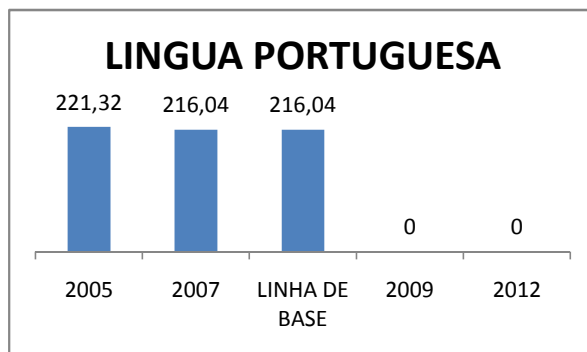

ENSINO FUNDAMENTAL - 1º AO 5º ANO

PROVA BRASIL

ENSINO FUNDAMENTAL - 6º AO 9º ANO

PROVA BRASIL

ENSINO FUNDAMENTAL

Escola: EEF GENERAL MANOEL CORDEIRO NETO

INEP: 23073870 Município: FORTALEZA CREDE: SEFOR/R4

ENSINO MÉDIO