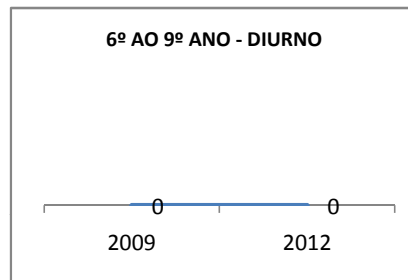

ABANDONO ENSINO MÉDIO

APROVAÇÃO ENSINO MÉDIO

MATRÍCULA ENSINO FUNDAMENTAL

ABANDONO ENSINO FUNDAMENTAL

APROVAÇÃO ENSINO FUNDAMENTAL

MATRÍCULA EDUCAÇÃO DE JOVENS E ADULTOS - PRESENCIAL

ABANDONO EJA

APROVAÇÃO EJA

ENSINO FUNDAMENTAL - 1º AO 5º ANO

PROVA BRASIL

ENSINO FUNDAMENTAL - 6º AO 9º ANO

PROVA BRASIL

ENSINO FUNDAMENTAL

Escola: EEF GENERAL MANOEL CORDEIRO NETO

INEP: 23073870 Município: FORTALEZA CREDE: SEFOR/R4

ENSINO MÉDIO