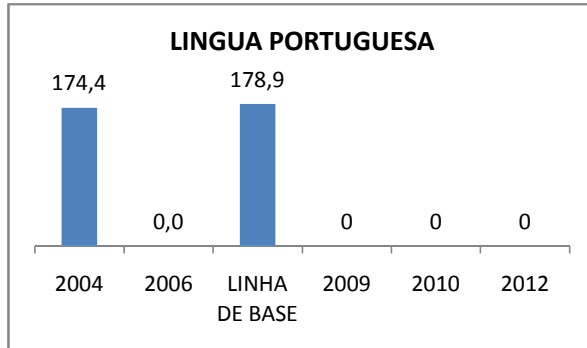

SPAECE

ENSINO FUNDAMENTAL 5º ANO