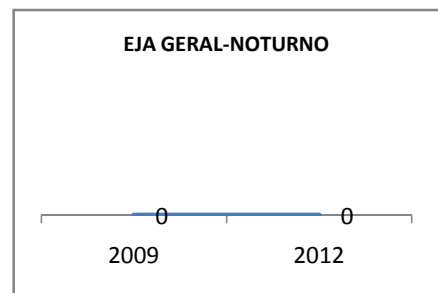

ABANDONO ENSINO MÉDIO

APROVAÇÃO ENSINO MÉDIO

MATRÍCULA ENSINO FUNDAMENTAL

ABANDONO ENSINO FUNDAMENTAL

APROVAÇÃO ENSINO FUNDAMENTAL

MATRÍCULA EDUCAÇÃO DE JOVENS E ADULTOS - PRESENCIAL

ABANDONO EJA

APROVAÇÃO EJA

ENSINO FUNDAMENTAL - 1º AO 5º ANO

PROVA BRASIL

ENSINO FUNDAMENTAL - 6º AO 9º ANO

PROVA BRASIL

ENSINO FUNDAMENTAL

Escola: EEF GENERAL MANOEL CORDEIRO NETO

INEP: 23073870 Município: FORTALEZA CREDE: SEFOR/R4

ENSINO MÉDIO