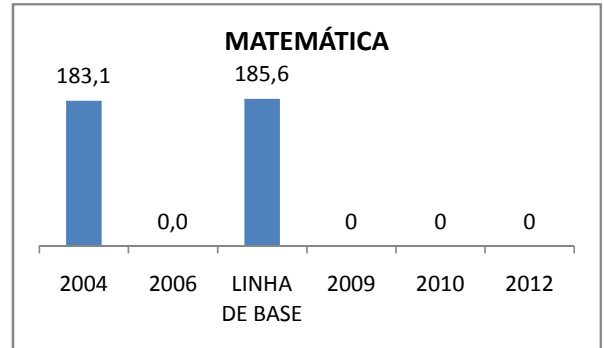

SPAECE

ENSINO FUNDAMENTAL 5º ANO