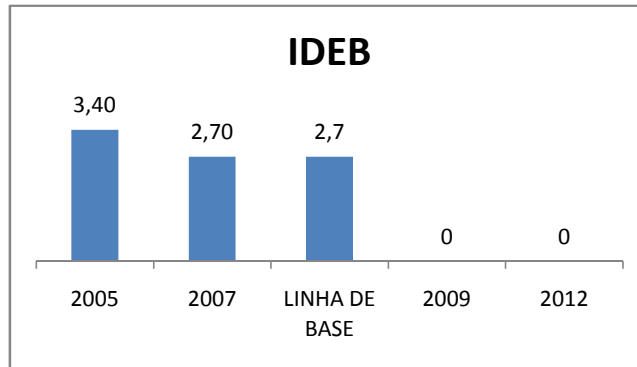

ABANDONO ENSINO MÉDIO

APROVAÇÃO ENSINO MÉDIO

MATRÍCULA ENSINO FUNDAMENTAL

ABANDONO ENSINO FUNDAMENTAL

APROVAÇÃO ENSINO FUNDAMENTAL

MATRÍCULA EDUCAÇÃO DE JOVENS E ADULTOS - PRESENCIAL

ABANDONO EJA

APROVAÇÃO EJA

ENSINO FUNDAMENTAL - 1º AO 5º ANO

PROVA BRASIL

ENSINO FUNDAMENTAL - 6º AO 9º ANO

PROVA BRASIL

ENSINO FUNDAMENTAL

Escola: EEF GENERAL MANOEL CORDEIRO NETO

INEP: 23073870 Município: FORTALEZA CREDE: SEFOR/R4

ENSINO MÉDIO