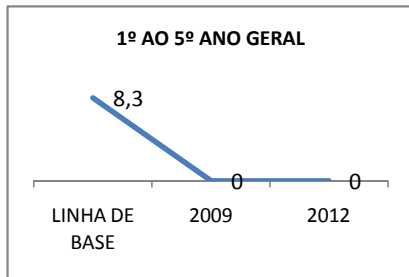

ABANDONO ENSINO MÉDIO

APROVAÇÃO ENSINO MÉDIO

MATRÍCULA ENSINO FUNDAMENTAL

ABANDONO ENSINO FUNDAMENTAL

APROVAÇÃO ENSINO FUNDAMENTAL

MATRÍCULA EDUCAÇÃO DE JOVENS E ADULTOS - PRESENCIAL

ABANDONO EJA

APROVAÇÃO EJA

ENSINO FUNDAMENTAL - 1º AO 5º ANO

PROVA BRASIL

ENSINO FUNDAMENTAL - 6º AO 9º ANO

PROVA BRASIL

ENSINO FUNDAMENTAL

Escola: EEF GENERAL MANOEL CORDEIRO NETO

INEP: 23073870 Município: FORTALEZA CREDE: SEFOR/R4

ENSINO MÉDIO