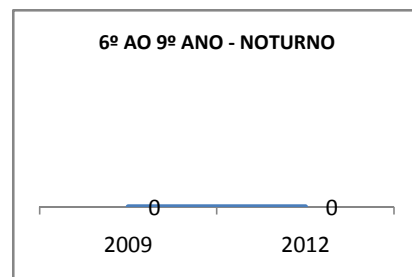

ABANDONO ENSINO MÉDIO

APROVAÇÃO ENSINO MÉDIO

MATRÍCULA ENSINO FUNDAMENTAL

ABANDONO ENSINO FUNDAMENTAL

APROVAÇÃO ENSINO FUNDAMENTAL

MATRÍCULA EDUCAÇÃO DE JOVENS E ADULTOS - PRESENCIAL

ABANDONO EJA

APROVAÇÃO EJA

ENSINO FUNDAMENTAL - 1º AO 5º ANO

PROVA BRASIL

ENSINO FUNDAMENTAL - 6º AO 9º ANO

PROVA BRASIL

ENSINO FUNDAMENTAL

Escola: EEF GENERAL MANOEL CORDEIRO NETO

INEP: 23073870 Município: FORTALEZA CREDE: SEFOR/R4

ENSINO MÉDIO