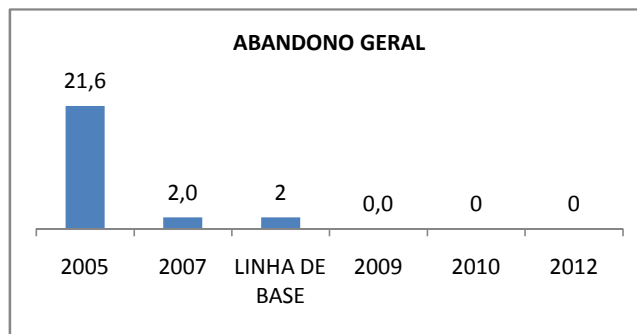

ENSINO FUNDAMENTAL - 1º AO 5º ANO

PROVA BRASIL

ENSINO FUNDAMENTAL - 6º AO 9º ANO

PROVA BRASIL

ENSINO FUNDAMENTAL

Escola: EEF GENERAL MANOEL CORDEIRO NETO

INEP: 23073870 Município: FORTALEZA CREDE: SEFOR/R4

ENSINO MÉDIO