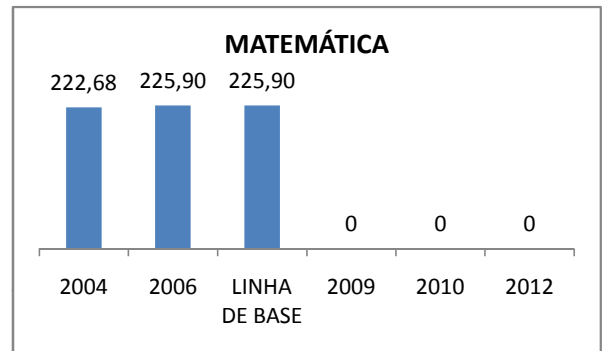

ENSINO FUNDAMENTAL 9º ANO