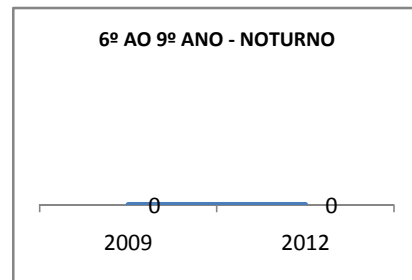

ABANDONO ENSINO MÉDIO

APROVAÇÃO ENSINO MÉDIO

MATRÍCULA ENSINO FUNDAMENTAL

ABANDONO ENSINO FUNDAMENTAL

APROVAÇÃO ENSINO FUNDAMENTAL

MATRÍCULA EDUCAÇÃO DE JOVENS E ADULTOS - PRESENCIAL

ABANDONO EJA

APROVAÇÃO EJA

ENSINO FUNDAMENTAL - 1º AO 5º ANO

PROVA BRASIL

ENSINO FUNDAMENTAL - 6º AO 9º ANO

PROVA BRASIL

ENSINO FUNDAMENTAL

Escola: EEF GENERAL MANOEL CORDEIRO NETO

INEP: 23073870 Município: FORTALEZA CREDE: SEFOR/R4

ENSINO MÉDIO