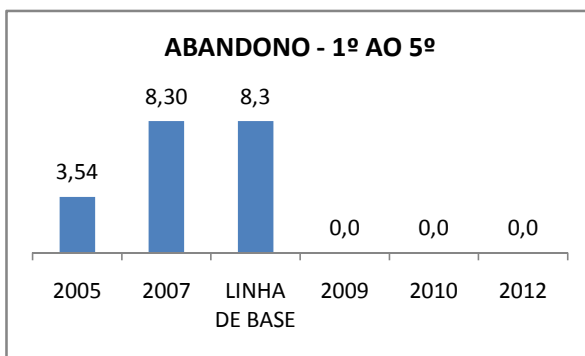

ENSINO FUNDAMENTAL - 1º AO 5º ANO

PROVA BRASIL

ENSINO FUNDAMENTAL - 6º AO 9º ANO

PROVA BRASIL

ENSINO FUNDAMENTAL

Escola: EEF GENERAL MANOEL CORDEIRO NETO

INEP: 23073870 Município: FORTALEZA CREDE: SEFOR/R4

ENSINO MÉDIO