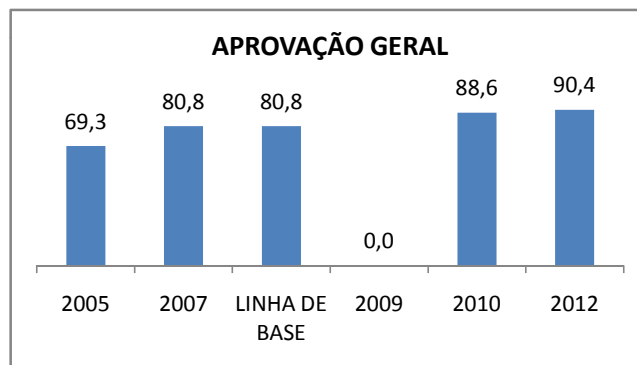

ABANDONO ENSINO MÉDIO

APROVAÇÃO ENSINO MÉDIO

MATRÍCULA ENSINO FUNDAMENTAL

ABANDONO ENSINO FUNDAMENTAL

APROVAÇÃO ENSINO FUNDAMENTAL

MATRÍCULA EDUCAÇÃO DE JOVENS E ADULTOS - PRESENCIAL

ABANDONO EJA

APROVAÇÃO EJA

ENSINO FUNDAMENTAL - 1º AO 5º ANO

PROVA BRASIL

ENSINO FUNDAMENTAL - 6º AO 9º ANO

PROVA BRASIL

ENSINO FUNDAMENTAL

Escola: EEF GENERAL MANOEL CORDEIRO NETO

INEP: 23073870 Município: FORTALEZA CREDE: SEFOR/R4

ENSINO MÉDIO

SPAECE

ENSINO FUNDAMENTAL 5º ANO

ENSINO FUNDAMENTAL 9º ANO

ENSINO MÉDIO 3º ANO

ENEM

COMPARATIVO DE CRESCIMENTO - IDEB

COMPARATIVO DE CRESCIMENTO - PROVA BRASIL

1º AO 5º ANO