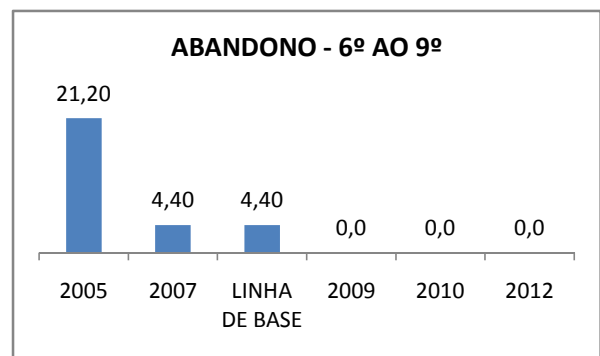

ENSINO FUNDAMENTAL - 1º AO 5º ANO

PROVA BRASIL

ENSINO FUNDAMENTAL - 6º AO 9º ANO

PROVA BRASIL

ENSINO FUNDAMENTAL

Escola: EEF GENERAL MANOEL CORDEIRO NETO

INEP: 23073870 Município: FORTALEZA CREDE: SEFOR/R4

ENSINO MÉDIO