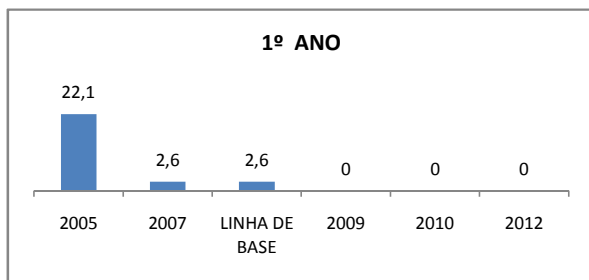

ENSINO FUNDAMENTAL - 1º AO 5º ANO

PROVA BRASIL

ENSINO FUNDAMENTAL - 6º AO 9º ANO

PROVA BRASIL

ENSINO FUNDAMENTAL

Escola: EEF GENERAL MANOEL CORDEIRO NETO

INEP: 23073870 Município: FORTALEZA CREDE: SEFOR/R4

ENSINO MÉDIO