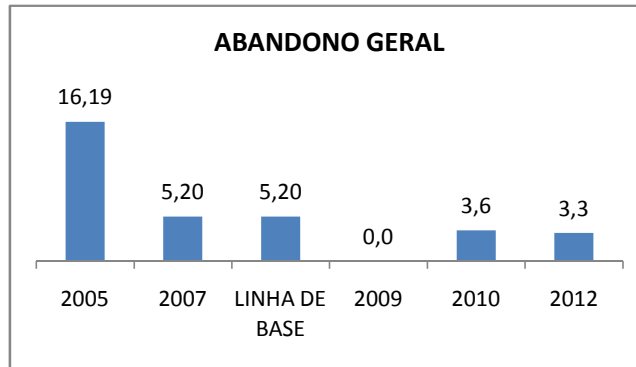

ENSINO FUNDAMENTAL - 1º AO 5º ANO

PROVA BRASIL

ENSINO FUNDAMENTAL - 6º AO 9º ANO

PROVA BRASIL

ENSINO FUNDAMENTAL

Escola: EEF GENERAL MANOEL CORDEIRO NETO

INEP: 23073870 Município: FORTALEZA CREDE: SEFOR/R4

ENSINO MÉDIO