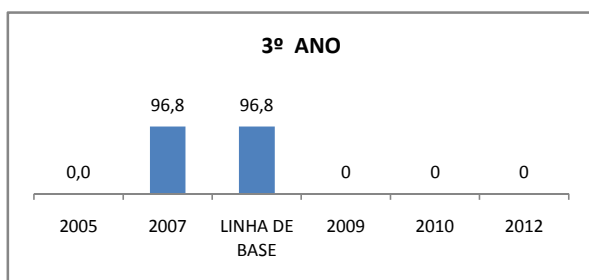

ENSINO FUNDAMENTAL - 1º AO 5º ANO

PROVA BRASIL

ENSINO FUNDAMENTAL - 6º AO 9º ANO

PROVA BRASIL

ENSINO FUNDAMENTAL

Escola: EEF GENERAL MANOEL CORDEIRO NETO

INEP: 23073870 Município: FORTALEZA CREDE: SEFOR/R4

ENSINO MÉDIO