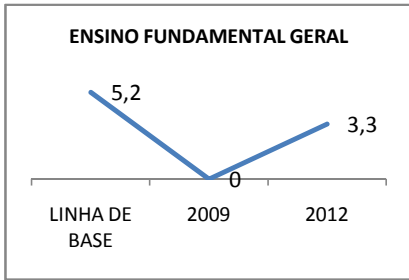

ABANDONO ENSINO MÉDIO

APROVAÇÃO ENSINO MÉDIO

MATRÍCULA ENSINO FUNDAMENTAL

ABANDONO ENSINO FUNDAMENTAL

APROVAÇÃO ENSINO FUNDAMENTAL

MATRÍCULA EDUCAÇÃO DE JOVENS E ADULTOS - PRESENCIAL

ABANDONO EJA

APROVAÇÃO EJA

ENSINO FUNDAMENTAL - 1º AO 5º ANO

PROVA BRASIL

ENSINO FUNDAMENTAL - 6º AO 9º ANO

PROVA BRASIL

ENSINO FUNDAMENTAL

Escola: EEF GENERAL MANOEL CORDEIRO NETO

INEP: 23073870 Município: FORTALEZA CREDE: SEFOR/R4

ENSINO MÉDIO