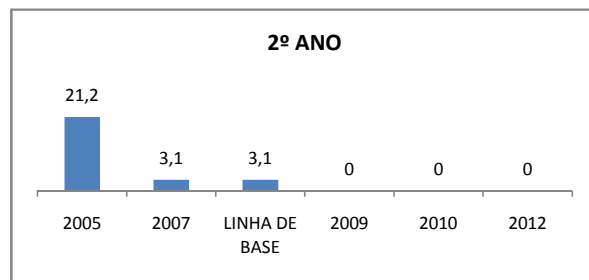

ENSINO FUNDAMENTAL - 1º AO 5º ANO

PROVA BRASIL

ENSINO FUNDAMENTAL - 6º AO 9º ANO

PROVA BRASIL

ENSINO FUNDAMENTAL

Escola: EEF GENERAL MANOEL CORDEIRO NETO

INEP: 23073870 Município: FORTALEZA CREDE: SEFOR/R4

ENSINO MÉDIO