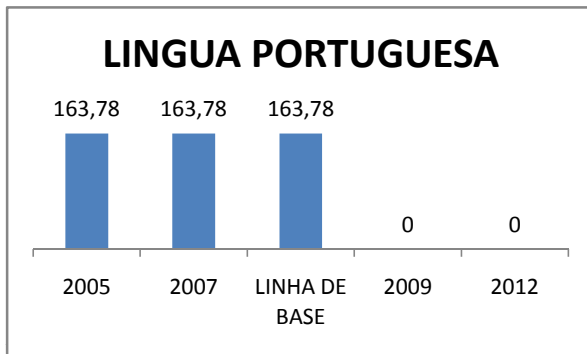

ABANDONO ENSINO MÉDIO

APROVAÇÃO ENSINO MÉDIO

MATRÍCULA ENSINO FUNDAMENTAL

ABANDONO ENSINO FUNDAMENTAL

APROVAÇÃO ENSINO FUNDAMENTAL

MATRÍCULA EDUCAÇÃO DE JOVENS E ADULTOS - PRESENCIAL

ABANDONO EJA

APROVAÇÃO EJA

ENSINO FUNDAMENTAL - 1º AO 5º ANO

PROVA BRASIL

ENSINO FUNDAMENTAL - 6º AO 9º ANO

PROVA BRASIL

ENSINO FUNDAMENTAL

Escola: EEF GENERAL MANOEL CORDEIRO NETO

INEP: 23073870 Município: FORTALEZA CREDE: SEFOR/R4

ENSINO MÉDIO