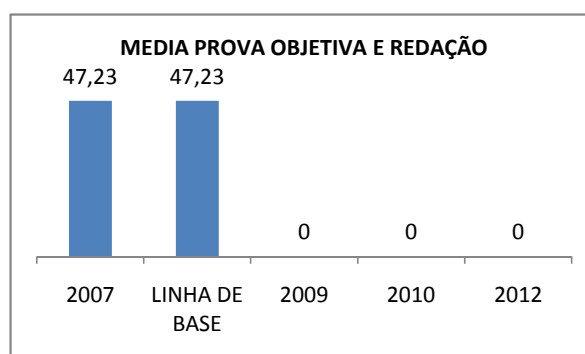

ENSINO FUNDAMENTAL - 1º AO 5º ANO

PROVA BRASIL

ENSINO FUNDAMENTAL - 6º AO 9º ANO

PROVA BRASIL

ENSINO FUNDAMENTAL

Escola: EEF GENERAL MANOEL CORDEIRO NETO

INEP: 23073870 Município: FORTALEZA CREDE: SEFOR/R4

ENSINO MÉDIO

SPAECE

ENSINO FUNDAMENTAL 5º ANO

ENSINO FUNDAMENTAL 9º ANO

ENSINO MÉDIO 3º ANO

ENEM

COMPARATIVO DE CRESCIMENTO - IDEB

COMPARATIVO DE CRESCIMENTO - PROVA BRASIL

1º AO 5º ANO