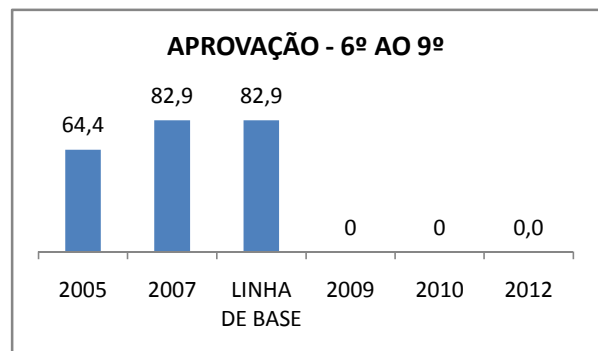

ABANDONO ENSINO MÉDIO

APROVAÇÃO ENSINO MÉDIO

MATRÍCULA ENSINO FUNDAMENTAL

ABANDONO ENSINO FUNDAMENTAL

APROVAÇÃO ENSINO FUNDAMENTAL

MATRÍCULA EDUCAÇÃO DE JOVENS E ADULTOS - PRESENCIAL

ABANDONO EJA

APROVAÇÃO EJA

ENSINO FUNDAMENTAL - 1º AO 5º ANO

PROVA BRASIL

ENSINO FUNDAMENTAL - 6º AO 9º ANO

PROVA BRASIL

ENSINO FUNDAMENTAL

Escola: EEF GENERAL MANOEL CORDEIRO NETO

INEP: 23073870 Município: FORTALEZA CREDE: SEFOR/R4

ENSINO MÉDIO

SPAECE

ENSINO FUNDAMENTAL 5º ANO

ENSINO FUNDAMENTAL 9º ANO

ENSINO MÉDIO 3º ANO

ENEM

COMPARATIVO DE CRESCIMENTO - IDEB

COMPARATIVO DE CRESCIMENTO - PROVA BRASIL

1º AO 5º ANO