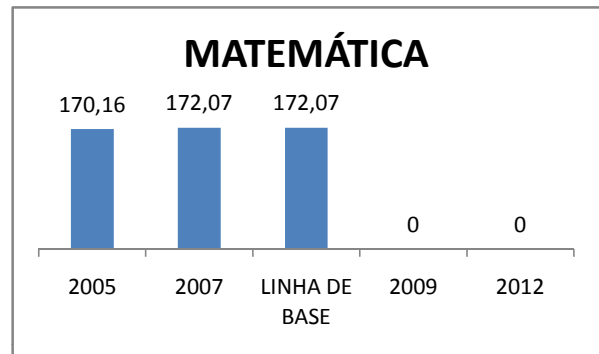

ABANDONO ENSINO MÉDIO

APROVAÇÃO ENSINO MÉDIO

MATRÍCULA ENSINO FUNDAMENTAL

ABANDONO ENSINO FUNDAMENTAL

APROVAÇÃO ENSINO FUNDAMENTAL

MATRÍCULA EDUCAÇÃO DE JOVENS E ADULTOS - PRESENCIAL

ABANDONO EJA

APROVAÇÃO EJA

ENSINO FUNDAMENTAL - 1º AO 5º ANO

PROVA BRASIL

ENSINO FUNDAMENTAL - 6º AO 9º ANO

PROVA BRASIL

ENSINO FUNDAMENTAL

Escola: EEF GENERAL MANOEL CORDEIRO NETO

INEP: 23073870 Município: FORTALEZA CREDE: SEFOR/R4

ENSINO MÉDIO