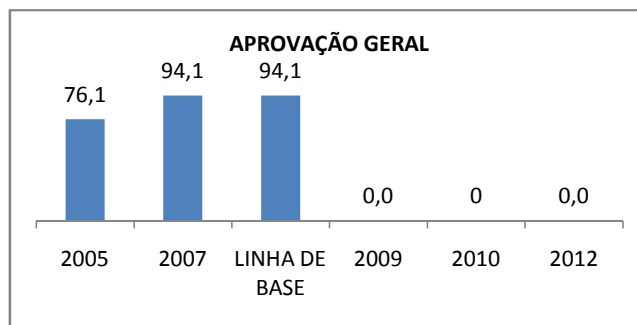

ENSINO FUNDAMENTAL - 1º AO 5º ANO

PROVA BRASIL

ENSINO FUNDAMENTAL - 6º AO 9º ANO

PROVA BRASIL

ENSINO FUNDAMENTAL

Escola: EEF GENERAL MANOEL CORDEIRO NETO

INEP: 23073870 Município: FORTALEZA CREDE: SEFOR/R4

ENSINO MÉDIO