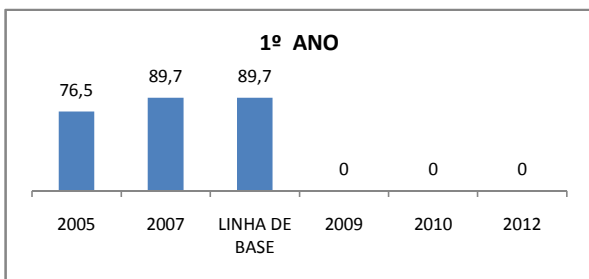

ENSINO FUNDAMENTAL - 1º AO 5º ANO

PROVA BRASIL

ENSINO FUNDAMENTAL - 6º AO 9º ANO

PROVA BRASIL

ENSINO FUNDAMENTAL

Escola: EEF GENERAL MANOEL CORDEIRO NETO

INEP: 23073870 Município: FORTALEZA CREDE: SEFOR/R4

ENSINO MÉDIO