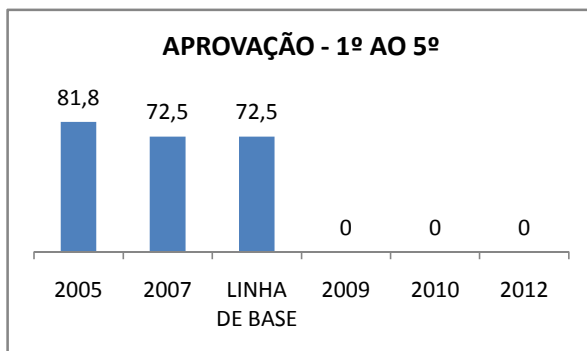

ABANDONO ENSINO MÉDIO

APROVAÇÃO ENSINO MÉDIO

MATRÍCULA ENSINO FUNDAMENTAL

ABANDONO ENSINO FUNDAMENTAL

APROVAÇÃO ENSINO FUNDAMENTAL

MATRÍCULA EDUCAÇÃO DE JOVENS E ADULTOS - PRESENCIAL

ABANDONO EJA

APROVAÇÃO EJA

ENSINO FUNDAMENTAL - 1º AO 5º ANO

PROVA BRASIL

ENSINO FUNDAMENTAL - 6º AO 9º ANO

PROVA BRASIL

ENSINO FUNDAMENTAL

Escola: EEF GENERAL MANOEL CORDEIRO NETO

INEP: 23073870 Município: FORTALEZA CREDE: SEFOR/R4

ENSINO MÉDIO

SPAECE

ENSINO FUNDAMENTAL 5º ANO

ENSINO FUNDAMENTAL 9º ANO

ENSINO MÉDIO 3º ANO

ENEM

COMPARATIVO DE CRESCIMENTO - IDEB

COMPARATIVO DE CRESCIMENTO - PROVA BRASIL

1º AO 5º ANO