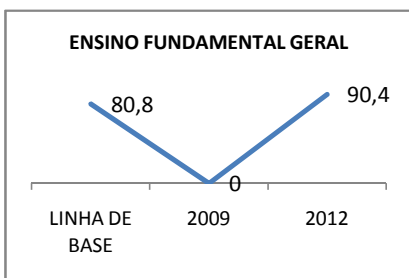

ABANDONO ENSINO MÉDIO

APROVAÇÃO ENSINO MÉDIO

MATRÍCULA ENSINO FUNDAMENTAL

ABANDONO ENSINO FUNDAMENTAL

APROVAÇÃO ENSINO FUNDAMENTAL

MATRÍCULA EDUCAÇÃO DE JOVENS E ADULTOS - PRESENCIAL

ABANDONO EJA

APROVAÇÃO EJA

ENSINO FUNDAMENTAL - 1º AO 5º ANO

PROVA BRASIL

ENSINO FUNDAMENTAL - 6º AO 9º ANO

PROVA BRASIL

ENSINO FUNDAMENTAL

Escola: EEF GENERAL MANOEL CORDEIRO NETO

INEP: 23073870 Município: FORTALEZA CREDE: SEFOR/R4

ENSINO MÉDIO