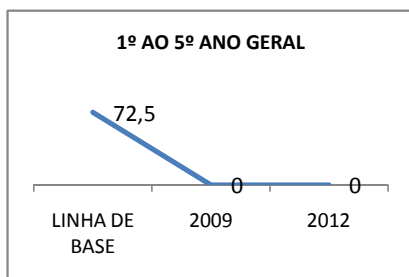

ABANDONO ENSINO MÉDIO

APROVAÇÃO ENSINO MÉDIO

MATRÍCULA ENSINO FUNDAMENTAL

ABANDONO ENSINO FUNDAMENTAL

APROVAÇÃO ENSINO FUNDAMENTAL

MATRÍCULA EDUCAÇÃO DE JOVENS E ADULTOS - PRESENCIAL

ABANDONO EJA

APROVAÇÃO EJA

ENSINO FUNDAMENTAL - 1º AO 5º ANO

PROVA BRASIL

ENSINO FUNDAMENTAL - 6º AO 9º ANO

PROVA BRASIL

ENSINO FUNDAMENTAL

Escola: EEF GENERAL MANOEL CORDEIRO NETO

INEP: 23073870 Município: FORTALEZA CREDE: SEFOR/R4

ENSINO MÉDIO