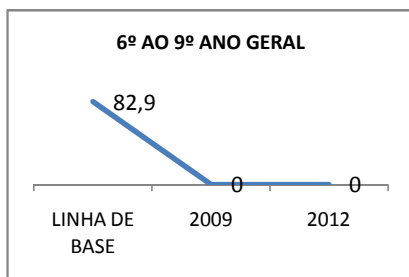

ABANDONO ENSINO MÉDIO

APROVAÇÃO ENSINO MÉDIO

MATRÍCULA ENSINO FUNDAMENTAL

ABANDONO ENSINO FUNDAMENTAL

APROVAÇÃO ENSINO FUNDAMENTAL

MATRÍCULA EDUCAÇÃO DE JOVENS E ADULTOS - PRESENCIAL

ABANDONO EJA

APROVAÇÃO EJA

ENSINO FUNDAMENTAL - 1º AO 5º ANO

PROVA BRASIL

ENSINO FUNDAMENTAL - 6º AO 9º ANO

PROVA BRASIL

ENSINO FUNDAMENTAL

Escola: EEF GENERAL MANOEL CORDEIRO NETO

INEP: 23073870 Município: FORTALEZA CREDE: SEFOR/R4

ENSINO MÉDIO