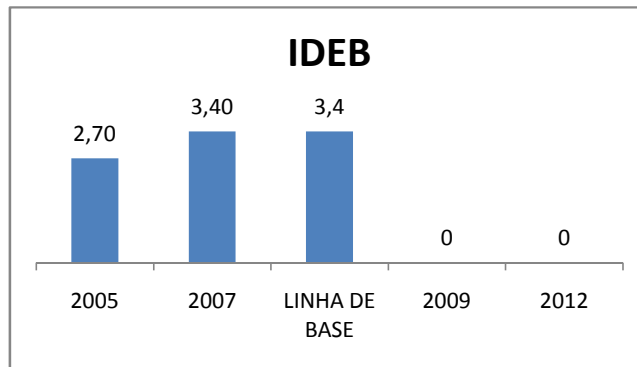

ABANDONO ENSINO MÉDIO

APROVAÇÃO ENSINO MÉDIO

MATRÍCULA ENSINO FUNDAMENTAL

ABANDONO ENSINO FUNDAMENTAL

APROVAÇÃO ENSINO FUNDAMENTAL

MATRÍCULA EDUCAÇÃO DE JOVENS E ADULTOS - PRESENCIAL

ABANDONO EJA

APROVAÇÃO EJA

ENSINO FUNDAMENTAL - 1º AO 5º ANO

PROVA BRASIL

ENSINO FUNDAMENTAL - 6º AO 9º ANO

PROVA BRASIL

ENSINO FUNDAMENTAL

Escola: EEF GENERAL MANOEL CORDEIRO NETO

INEP: 23073870 Município: FORTALEZA CREDE: SEFOR/R4

ENSINO MÉDIO