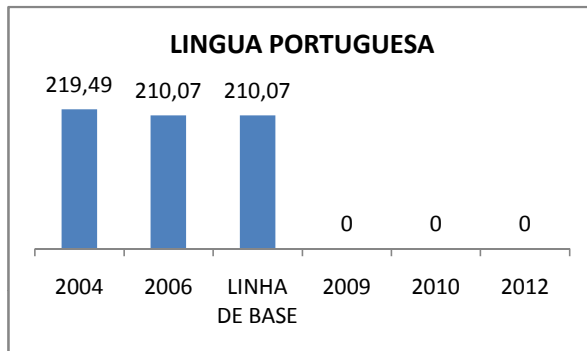

ENSINO FUNDAMENTAL 9º ANO