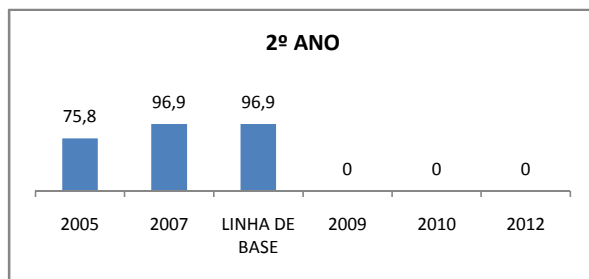

ENSINO FUNDAMENTAL - 1º AO 5º ANO

PROVA BRASIL

ENSINO FUNDAMENTAL - 6º AO 9º ANO

PROVA BRASIL

ENSINO FUNDAMENTAL

Escola: EEF GENERAL MANOEL CORDEIRO NETO

INEP: 23073870 Município: FORTALEZA CREDE: SEFOR/R4

ENSINO MÉDIO