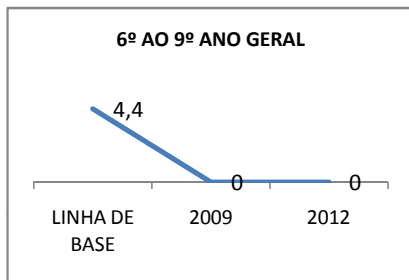

ABANDONO ENSINO MÉDIO

APROVAÇÃO ENSINO MÉDIO

MATRÍCULA ENSINO FUNDAMENTAL

ABANDONO ENSINO FUNDAMENTAL

APROVAÇÃO ENSINO FUNDAMENTAL

MATRÍCULA EDUCAÇÃO DE JOVENS E ADULTOS - PRESENCIAL

ABANDONO EJA

APROVAÇÃO EJA

ENSINO FUNDAMENTAL - 1º AO 5º ANO

PROVA BRASIL

ENSINO FUNDAMENTAL - 6º AO 9º ANO

PROVA BRASIL

ENSINO FUNDAMENTAL

Escola: EEF GENERAL MANOEL CORDEIRO NETO

INEP: 23073870 Município: FORTALEZA CREDE: SEFOR/R4

ENSINO MÉDIO