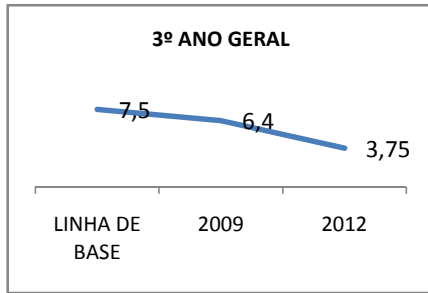

ABANDONO ENSINO MÉDIO