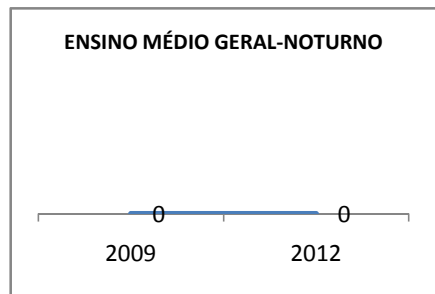

APROVAÇÃO ENSINO MÉDIO