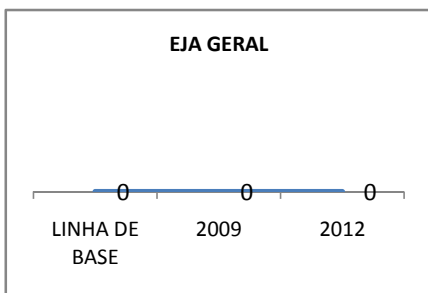

ANO BASE VESTIBULAR: 80

MODALIDADE/NÍVEL	VESTIBULAR							
	NÚMERO DE INSCRITOS				APROVADOS			
	LINHA DE BASE	2009	2010	2012	LINHA DE BASE	2009	2010	2012
ENSINO MÉDIO					5	10	12	15

MATRÍCULA ENSINO MÉDIO

ABANDONO ENSINO MÉDIO

APROVAÇÃO ENSINO MÉDIO

MATRÍCULA ENSINO FUNDAMENTAL

MATRÍCULA EDUCAÇÃO DE JOVENS E ADULTOS - PRESENCIAL

ABANDONO EJA

APROVAÇÃO EJA

OUTRAS METAS

META DESCRICÃO	ANO BASE	PÚBLICO	LINHA DE BASE	META
AVALIAÇÃO LABORATÓRIO INFORMÁTICA	2008		7	8
AVALIAÇÃO CENTRO DE MULTIMEIOS	2008		7	8
AVALIAÇÃO SALA DE AULA	2008		7	8
AVALIAÇÃO GESTÃO ESCOLAR	2008		8	8
AVALIAÇÃO SECRETARIA	2008		7	8
AVALIAÇÃO RECEPÇÃO	2008		6	8
AVALIAÇÃO CANTINA	2008		7	8
AVALIAÇÃO LABORATÓRIO INFORMÁTICA	2008		7	8
AVALIAÇÃO CENTRO DE MULTIMEIOS	2008		7	8
AVALIAÇÃO GESTÃO	2008		8	8
AVALIAÇÃO SECRETARIA	2008		7	8
AVALIAÇÃO RECEPÇÃO	2008		6	8
AVALIAÇÃO CANTINA	2008		7	8
AVALIAÇÃO LABORATÓRIO INFORMÁTICA	2008		7	9
AVALIAÇÃO CENTRO DE MULTIMEIOS	2008		7	9
AVALIAÇÃO SALA DE AULA	2008		7	9
AVALIAÇÃO DA GESTÃO ESCOLAR	2008		8	9
AVALIAÇÃO SECRETARIA	2008		7	9
AVALIAÇÃO RECEPÇÃO	2008		6	8
AVALIAÇÃO CANTINA	2008		7	9