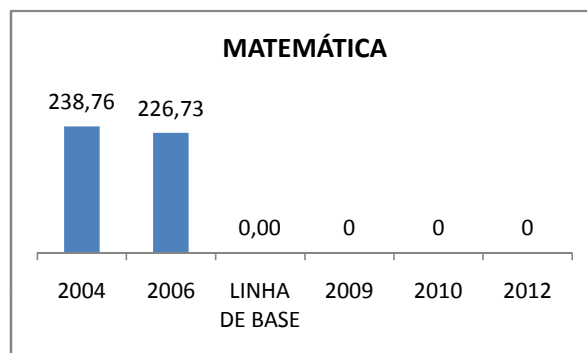

ENSINO FUNDAMENTAL 9º ANO