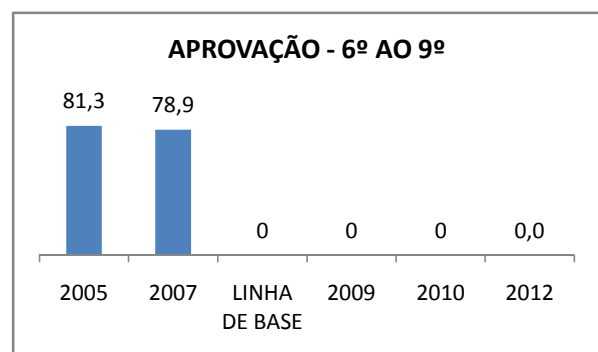

ANO BASE VESTIBULAR: 80

MODALIDADE/NÍVEL	VESTIBULAR							
	NÚMERO DE INSCRITOS				APROVADOS			
	LINHA DE BASE	2009	2010	2012	LINHA DE BASE	2009	2010	2012
ENSINO MÉDIO					5	10	12	15

MATRÍCULA ENSINO MÉDIO

ENSINO FUNDAMENTAL - 1º AO 5º ANO

PROVA BRASIL

ENSINO FUNDAMENTAL - 6º AO 9º ANO

PROVA BRASIL

ENSINO FUNDAMENTAL

ENSINO MÉDIO

SPAECE

ENSINO FUNDAMENTAL 5º ANO