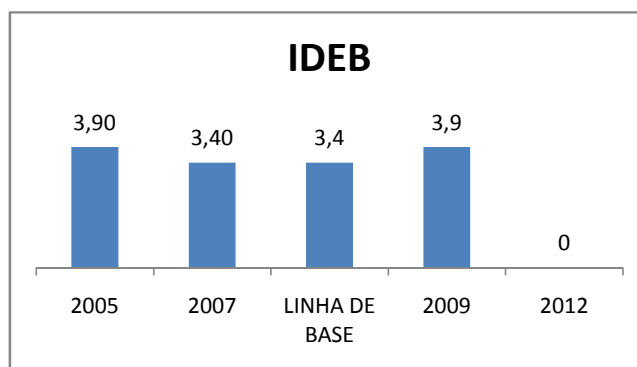

ENSINO FUNDAMENTAL - 6º AO 9º ANO