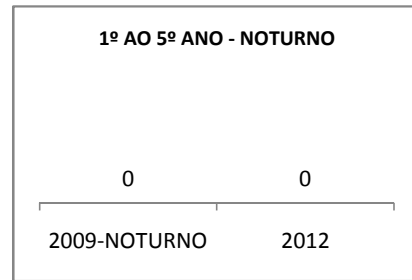

MATRÍCULA ENSINO FUNDAMENTAL