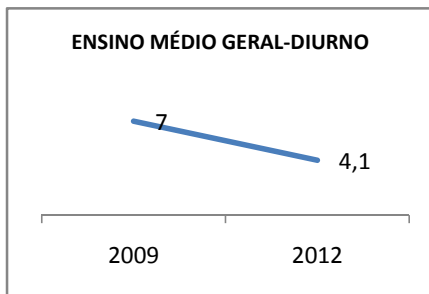

ABANDONO ENSINO MÉDIO