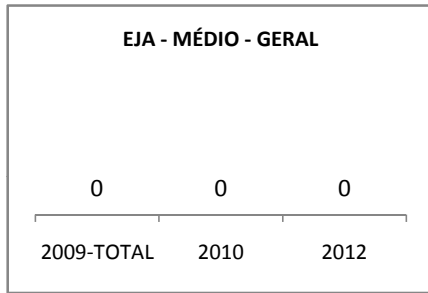

ABANDONO ENSINO MÉDIO

APROVAÇÃO ENSINO MÉDIO

MATRÍCULA ENSINO FUNDAMENTAL

MATRÍCULA EDUCAÇÃO DE JOVENS E ADULTOS - PRESENCIAL

ABANDONO EJA

APROVAÇÃO EJA

OUTRAS METAS

META DESCRICÃO	ANO BASE	PÚBLICO	LINHA DE BASE	META
AVALIAÇÃO LABORATÓRIO INFORMÁTICA	2008		7	8
AVALIAÇÃO CENTRO DE MULTIMEIOS	2008		7	8
AVALIAÇÃO SALA DE AULA	2008		7	8
AVALIAÇÃO GESTÃO ESCOLAR	2008		8	8
AVALIAÇÃO SECRETARIA	2008		7	8
AVALIAÇÃO RECEPÇÃO	2008		6	8
AVALIAÇÃO CANTINA	2008		7	8
AVALIAÇÃO LABORATÓRIO INFORMÁTICA	2008		7	8
AVALIAÇÃO CENTRO DE MULTIMEIOS	2008		7	8
AVALIAÇÃO GESTÃO	2008		8	8
AVALIAÇÃO SECRETARIA	2008		7	8
AVALIAÇÃO RECEPÇÃO	2008		6	8
AVALIAÇÃO CANTINA	2008		7	8
AVALIAÇÃO LABORATÓRIO INFORMÁTICA	2008		7	9
AVALIAÇÃO CENTRO DE MULTIMEIOS	2008		7	9
AVALIAÇÃO SALA DE AULA	2008		7	9
AVALIAÇÃO DA GESTÃO ESCOLAR	2008		8	9
AVALIAÇÃO SECRETARIA	2008		7	9
AVALIAÇÃO RECEPÇÃO	2008		6	8
AVALIAÇÃO CANTINA	2008		7	9