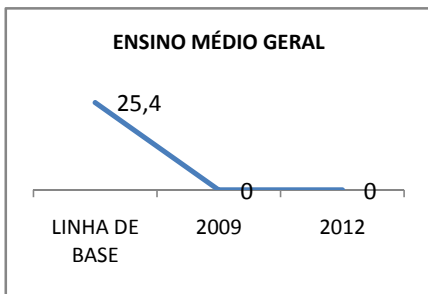

APROVAÇÃO ENSINO MÉDIO