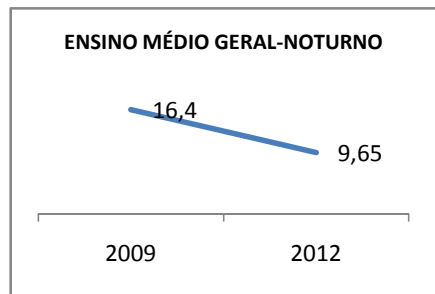

ABANDONO ENSINO MÉDIO