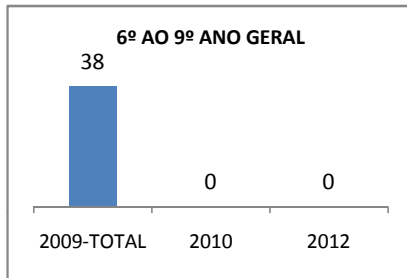

MATRÍCULA ENSINO FUNDAMENTAL