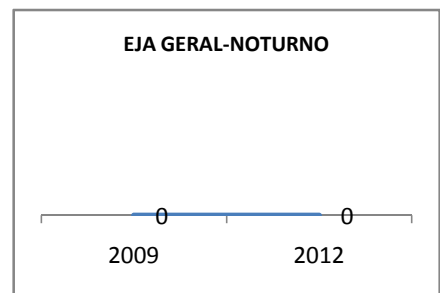

ANO BASE VESTIBULAR: 80

MODALIDADE/NÍVEL	VESTIBULAR							
	NÚMERO DE INSCRITOS				APROVADOS			
	LINHA DE BASE	2009	2010	2012	LINHA DE BASE	2009	2010	2012
ENSINO MÉDIO					5	10	12	15

MATRÍCULA ENSINO MÉDIO

ABANDONO ENSINO MÉDIO

APROVAÇÃO ENSINO MÉDIO

MATRÍCULA ENSINO FUNDAMENTAL

MATRÍCULA EDUCAÇÃO DE JOVENS E ADULTOS - PRESENCIAL

ABANDONO EJA

APROVAÇÃO EJA

OUTRAS METAS

META DESCRICÃO	ANO BASE	PÚBLICO	LINHA DE BASE	META
AVALIAÇÃO LABORATÓRIO INFORMÁTICA	2008		7	8
AVALIAÇÃO CENTRO DE MULTIMEIOS	2008		7	8
AVALIAÇÃO SALA DE AULA	2008		7	8
AVALIAÇÃO GESTÃO ESCOLAR	2008		8	8
AVALIAÇÃO SECRETARIA	2008		7	8
AVALIAÇÃO RECEPÇÃO	2008		6	8
AVALIAÇÃO CANTINA	2008		7	8
AVALIAÇÃO LABORATÓRIO INFORMÁTICA	2008		7	8
AVALIAÇÃO CENTRO DE MULTIMEIOS	2008		7	8
AVALIAÇÃO GESTÃO	2008		8	8
AVALIAÇÃO SECRETARIA	2008		7	8
AVALIAÇÃO RECEPÇÃO	2008		6	8
AVALIAÇÃO CANTINA	2008		7	8
AVALIAÇÃO LABORATÓRIO INFORMÁTICA	2008		7	9
AVALIAÇÃO CENTRO DE MULTIMEIOS	2008		7	9
AVALIAÇÃO SALA DE AULA	2008		7	9
AVALIAÇÃO DA GESTÃO ESCOLAR	2008		8	9
AVALIAÇÃO SECRETARIA	2008		7	9
AVALIAÇÃO RECEPÇÃO	2008		6	8
AVALIAÇÃO CANTINA	2008		7	9

ENSINO FUNDAMENTAL - 1º AO 5º ANO

PROVA BRASIL

ENSINO FUNDAMENTAL - 6º AO 9º ANO

PROVA BRASIL

ENSINO FUNDAMENTAL

ENSINO MÉDIO

SPAECE

ENSINO FUNDAMENTAL 5º ANO