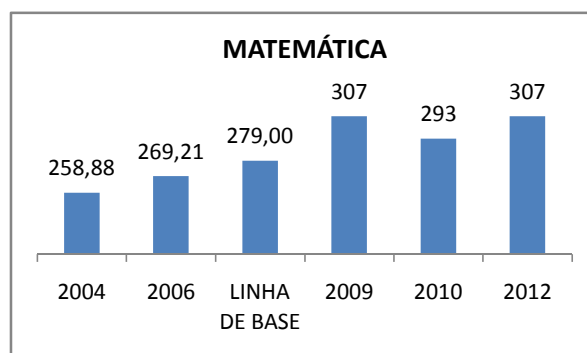

ENSINO MÉDIO 3º ANO