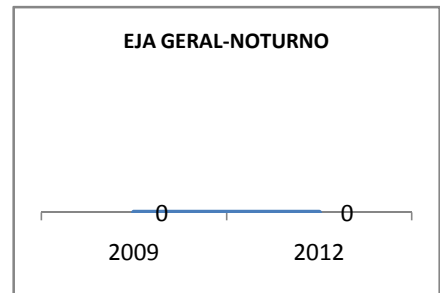

ANO BASE VESTIBULAR: 80

MODALIDADE/NÍVEL	VESTIBULAR							
	NÚMERO DE INSCRITOS				APROVADOS			
	LINHA DE BASE	2009	2010	2012	LINHA DE BASE	2009	2010	2012
ENSINO MÉDIO					5	10	12	15

MATRÍCULA ENSINO MÉDIO

ABANDONO ENSINO MÉDIO

APROVAÇÃO ENSINO MÉDIO

MATRÍCULA ENSINO FUNDAMENTAL

MATRÍCULA EDUCAÇÃO DE JOVENS E ADULTOS - PRESENCIAL

ABANDONO EJA

APROVAÇÃO EJA

OUTRAS METAS

META DESCRICÃO	ANO BASE	PÚBLICO	LINHA DE BASE	META
AVALIAÇÃO LABORATÓRIO INFORMÁTICA	2008		7	8
AVALIAÇÃO CENTRO DE MULTIMEIOS	2008		7	8
AVALIAÇÃO SALA DE AULA	2008		7	8
AVALIAÇÃO GESTÃO ESCOLAR	2008		8	8
AVALIAÇÃO SECRETARIA	2008		7	8
AVALIAÇÃO RECEPÇÃO	2008		6	8
AVALIAÇÃO CANTINA	2008		7	8
AVALIAÇÃO LABORATÓRIO INFORMÁTICA	2008		7	8
AVALIAÇÃO CENTRO DE MULTIMEIOS	2008		7	8
AVALIAÇÃO GESTÃO	2008		8	8
AVALIAÇÃO SECRETARIA	2008		7	8
AVALIAÇÃO RECEPÇÃO	2008		6	8
AVALIAÇÃO CANTINA	2008		7	8
AVALIAÇÃO LABORATÓRIO INFORMÁTICA	2008		7	9
AVALIAÇÃO CENTRO DE MULTIMEIOS	2008		7	9
AVALIAÇÃO SALA DE AULA	2008		7	9
AVALIAÇÃO DA GESTÃO ESCOLAR	2008		8	9
AVALIAÇÃO SECRETARIA	2008		7	9
AVALIAÇÃO RECEPÇÃO	2008		6	8
AVALIAÇÃO CANTINA	2008		7	9

ENSINO FUNDAMENTAL - 1º AO 5º ANO

PROVA BRASIL

ENSINO FUNDAMENTAL - 6º AO 9º ANO

PROVA BRASIL

ENSINO FUNDAMENTAL

ENSINO MÉDIO

SPAECE

ENSINO FUNDAMENTAL 5º ANO