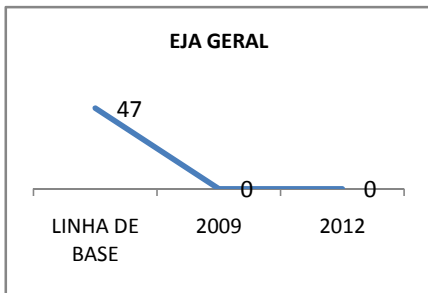

ANO BASE VESTIBULAR: 80

MODALIDADE/NÍVEL	VESTIBULAR							
	NÚMERO DE INSCRITOS				APROVADOS			
	LINHA DE BASE	2009	2010	2012	LINHA DE BASE	2009	2010	2012
ENSINO MÉDIO					5	10	12	15

MATRÍCULA ENSINO MÉDIO

ABANDONO ENSINO MÉDIO

APROVAÇÃO ENSINO MÉDIO

MATRÍCULA ENSINO FUNDAMENTAL

MATRÍCULA EDUCAÇÃO DE JOVENS E ADULTOS - PRESENCIAL

ABANDONO EJA

APROVAÇÃO EJA

OUTRAS METAS

META DESCRICÃO	ANO BASE	PÚBLICO	LINHA DE BASE	META
AVALIAÇÃO LABORATÓRIO INFORMÁTICA	2008		7	8
AVALIAÇÃO CENTRO DE MULTIMEIOS	2008		7	8
AVALIAÇÃO SALA DE AULA	2008		7	8
AVALIAÇÃO GESTÃO ESCOLAR	2008		8	8
AVALIAÇÃO SECRETARIA	2008		7	8
AVALIAÇÃO RECEPÇÃO	2008		6	8
AVALIAÇÃO CANTINA	2008		7	8
AVALIAÇÃO LABORATÓRIO INFORMÁTICA	2008		7	8
AVALIAÇÃO CENTRO DE MULTIMEIOS	2008		7	8
AVALIAÇÃO GESTÃO	2008		8	8
AVALIAÇÃO SECRETARIA	2008		7	8
AVALIAÇÃO RECEPÇÃO	2008		6	8
AVALIAÇÃO CANTINA	2008		7	8
AVALIAÇÃO LABORATÓRIO INFORMÁTICA	2008		7	9
AVALIAÇÃO CENTRO DE MULTIMEIOS	2008		7	9
AVALIAÇÃO SALA DE AULA	2008		7	9
AVALIAÇÃO DA GESTÃO ESCOLAR	2008		8	9
AVALIAÇÃO SECRETARIA	2008		7	9
AVALIAÇÃO RECEPÇÃO	2008		6	8
AVALIAÇÃO CANTINA	2008		7	9

ENSINO FUNDAMENTAL - 1º AO 5º ANO

PROVA BRASIL

ENSINO FUNDAMENTAL - 6º AO 9º ANO

PROVA BRASIL

ENSINO FUNDAMENTAL

ENSINO MÉDIO

SPAECE

ENSINO FUNDAMENTAL 5º ANO