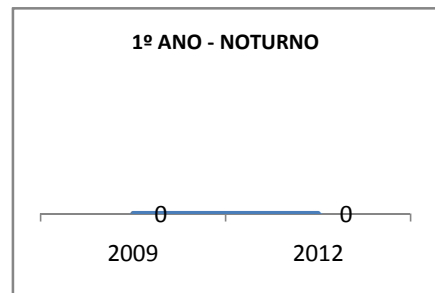

ABANDONO ENSINO MÉDIO