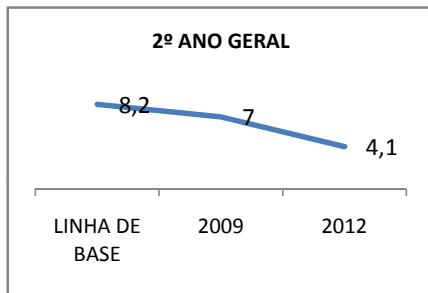

ABANDONO ENSINO MÉDIO