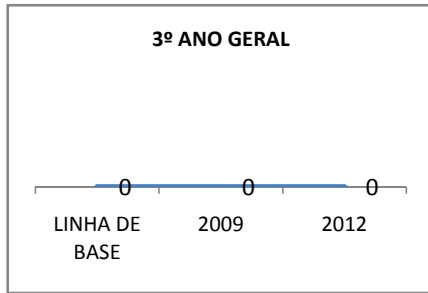

APROVAÇÃO ENSINO MÉDIO