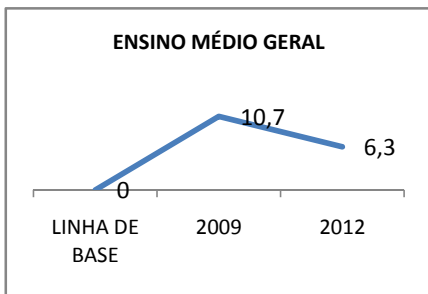

ABANDONO ENSINO MÉDIO