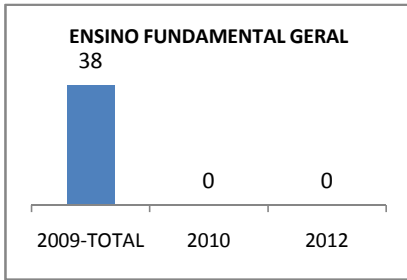

MATRÍCULA ENSINO FUNDAMENTAL