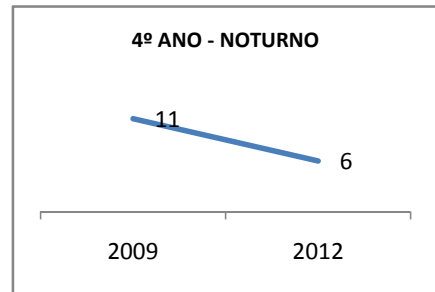

APROVAÇÃO ENSINO MÉDIO