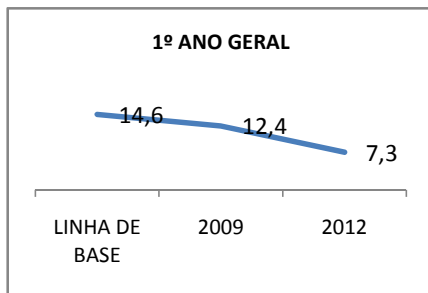

ABANDONO ENSINO MÉDIO