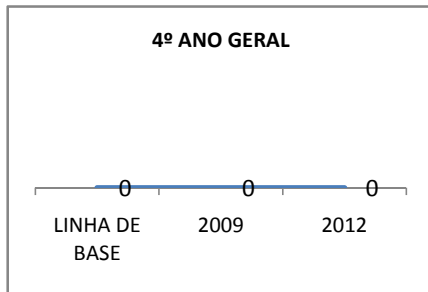

ABANDONO ENSINO MÉDIO