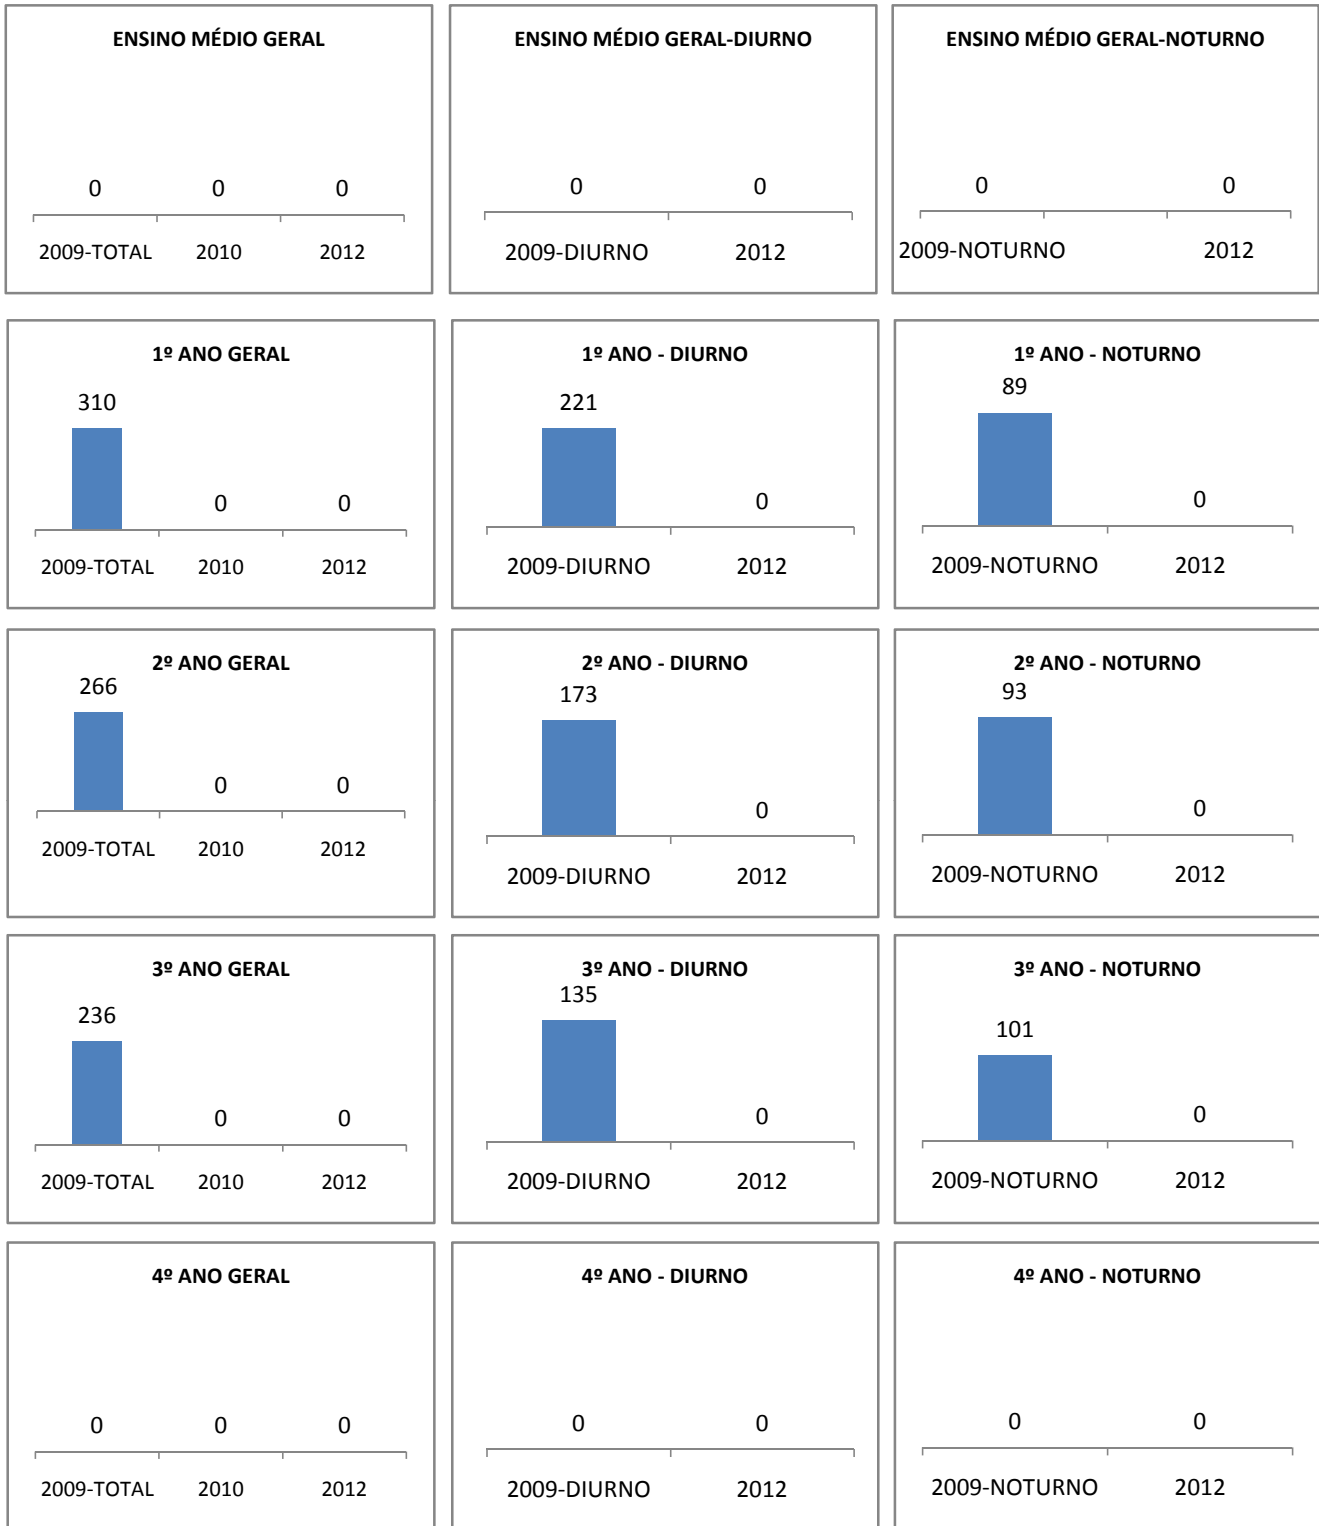

MATRÍCULA ENSINO MÉDIO