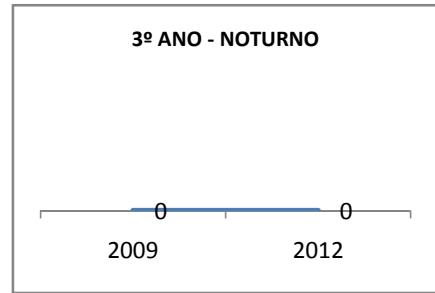

ABANDONO ENSINO MÉDIO