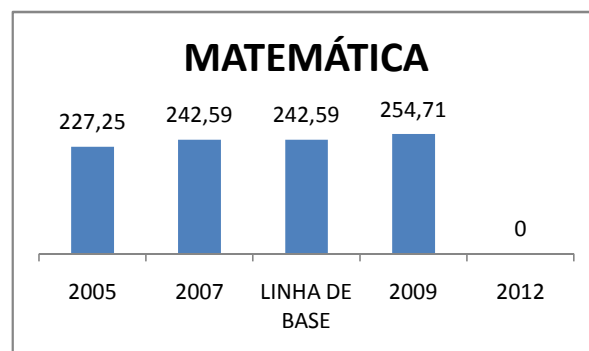

ANO BASE VESTIBULAR: 80

MODALIDADE/NÍVEL	VESTIBULAR							
	NÚMERO DE INSCRITOS				APROVADOS			
	LINHA DE BASE	2009	2010	2012	LINHA DE BASE	2009	2010	2012
ENSINO MÉDIO					5	10	12	15

MATRÍCULA ENSINO MÉDIO

ENSINO FUNDAMENTAL - 1º AO 5º ANO

PROVA BRASIL

ENSINO FUNDAMENTAL - 6º AO 9º ANO

PROVA BRASIL

ENSINO FUNDAMENTAL

ENSINO MÉDIO

SPAECE

ENSINO FUNDAMENTAL 5º ANO

ENSINO FUNDAMENTAL 9º ANO

ENSINO MÉDIO 3º ANO

ENEM

COMPARATIVO DE CRESCIMENTO - IDEB

COMPARATIVO DE CRESCIMENTO - PROVA BRASIL

1º AO 5º ANO

6º AO 9º ANO

COMPARATIVO DE CRESCIMENTO - ENSINO FUNDAMENTAL GERAL