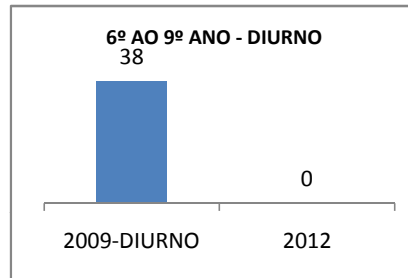

MATRÍCULA ENSINO FUNDAMENTAL