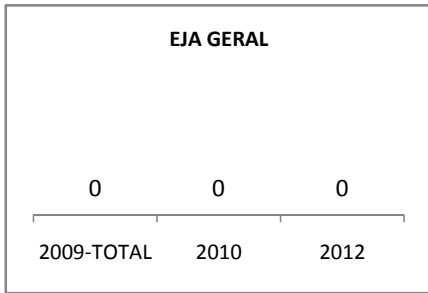

ABANDONO ENSINO MÉDIO

APROVAÇÃO ENSINO MÉDIO

MATRÍCULA ENSINO FUNDAMENTAL

MATRÍCULA EDUCAÇÃO DE JOVENS E ADULTOS - PRESENCIAL

ABANDONO EJA

APROVAÇÃO EJA

OUTRAS METAS

META DESCRICÃO	ANO BASE	PÚBLICO	LINHA DE BASE	META
AVALIAÇÃO LABORATÓRIO INFORMÁTICA	2008		7	8
AVALIAÇÃO CENTRO DE MULTIMEIOS	2008		7	8
AVALIAÇÃO SALA DE AULA	2008		7	8
AVALIAÇÃO GESTÃO ESCOLAR	2008		8	8
AVALIAÇÃO SECRETARIA	2008		7	8
AVALIAÇÃO RECEPÇÃO	2008		6	8
AVALIAÇÃO CANTINA	2008		7	8
AVALIAÇÃO LABORATÓRIO INFORMÁTICA	2008		7	8
AVALIAÇÃO CENTRO DE MULTIMEIOS	2008		7	8
AVALIAÇÃO GESTÃO	2008		8	8
AVALIAÇÃO SECRETARIA	2008		7	8
AVALIAÇÃO RECEPÇÃO	2008		6	8
AVALIAÇÃO CANTINA	2008		7	8
AVALIAÇÃO LABORATÓRIO INFORMÁTICA	2008		7	9
AVALIAÇÃO CENTRO DE MULTIMEIOS	2008		7	9
AVALIAÇÃO SALA DE AULA	2008		7	9
AVALIAÇÃO DA GESTÃO ESCOLAR	2008		8	9
AVALIAÇÃO SECRETARIA	2008		7	9
AVALIAÇÃO RECEPÇÃO	2008		6	8
AVALIAÇÃO CANTINA	2008		7	9