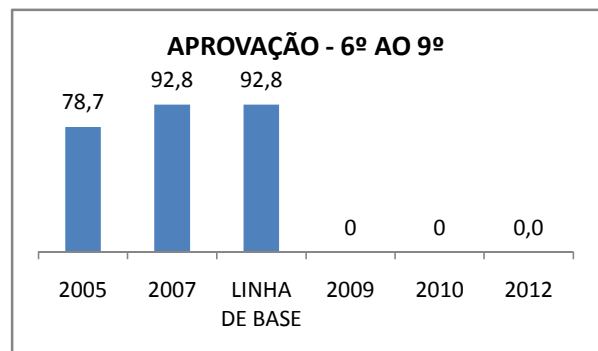

ANO BASE VESTIBULAR:

MODALIDADE/NÍVEL	VESTIBULAR							
	NÚMERO DE INSCRITOS				APROVADOS			
	LINHA DE BASE	2009	2010	2012	LINHA DE BASE	2009	2010	2012
ENSINO MÉDIO			0				0	

OLIMPÍADAS	OLIMPÍADAS NACIONAIS							
	NUMERO DE INSCRITOS				RESULTADO			
	LINHA DE BASE	2009	2010	2012	LINHA DE BASE	2009	2010	2012
LÍNGUA PORTUGUESA			0				0	
MATEMÁTICA			0				0	
FÍSICA			0				0	
QUÍMICA			0				0	
ASTRONOMIA			0				0	
INFORMÁTICA			0				0	

MATRÍCULA ENSINO MÉDIO

ABANDONO ENSINO MÉDIO

APROVAÇÃO ENSINO MÉDIO

MATRÍCULA ENSINO FUNDAMENTAL

ABANDONO ENSINO FUNDAMENTAL

APROVAÇÃO ENSINO FUNDAMENTAL

MATRÍCULA EDUCAÇÃO DE JOVENS E ADULTOS - PRESENCIAL

ABANDONO EJA

APROVAÇÃO EJA

ENSINO FUNDAMENTAL - 1º AO 5º ANO

PROVA BRASIL

ENSINO FUNDAMENTAL - 6º AO 9º ANO

PROVA BRASIL

ENSINO FUNDAMENTAL

ENSINO MÉDIO

SPAECE

ENSINO FUNDAMENTAL 5º ANO

ENSINO FUNDAMENTAL 9º ANO

ENSINO MÉDIO 3º ANO

ENEM

COMPARATIVO DE CRESCIMENTO - IDEB

COMPARATIVO DE CRESCIMENTO - PROVA BRASIL

1º AO 5º ANO

6º AO 9º ANO