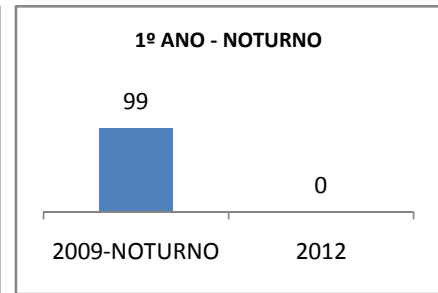

ANO BASE ENEM: 2007

MODALIDADE/NÍVEL	ENEM							
	NÚMERO DE PARTICIPANTES				Redação e Prova Objetiva (média)			
	LINHA DE BASE	2009	2010	2012	LINHA DE BASE	2009	2010	2012
ENSINO MÉDIO	70		0		47,64	2	0	5

ANO BASE VESTIBULAR:

MODALIDADE/NÍVEL	VESTIBULAR							
	NÚMERO DE INSCRITOS				APROVADOS			
	LINHA DE BASE	2009	2010	2012	LINHA DE BASE	2009	2010	2012
ENSINO MÉDIO			0				0	

OLIMPÍADAS	OLIMPÍADAS NACIONAIS							
	NUMERO DE INSCRITOS				RESULTADO			
	LINHA DE BASE	2009	2010	2012	LINHA DE BASE	2009	2010	2012
LÍNGUA PORTUGUESA			0				0	
MATEMÁTICA			0				0	
FÍSICA			0				0	
QUÍMICA			0				0	
ASTRONOMIA			0				0	
INFORMÁTICA			0				0	

MATRÍCULA ENSINO MÉDIO

ABANDONO ENSINO MÉDIO

APROVAÇÃO ENSINO MÉDIO

MATRÍCULA ENSINO FUNDAMENTAL

ABANDONO ENSINO FUNDAMENTAL

APROVAÇÃO ENSINO FUNDAMENTAL

MATRÍCULA EDUCAÇÃO DE JOVENS E ADULTOS - PRESENCIAL

ABANDONO EJA