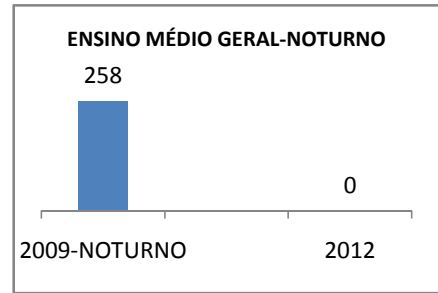

ANO BASE ENEM: 2007

MODALIDADE/NÍVEL	ENEM							
	NÚMERO DE PARTICIPANTES				Redação e Prova Objetiva (média)			
	LINHA DE BASE	2009	2010	2012	LINHA DE BASE	2009	2010	2012
ENSINO MÉDIO	70		0		47,64	2	0	5

ANO BASE VESTIBULAR:

MODALIDADE/NÍVEL	VESTIBULAR							
	NÚMERO DE INSCRITOS				APROVADOS			
	LINHA DE BASE	2009	2010	2012	LINHA DE BASE	2009	2010	2012
ENSINO MÉDIO			0				0	

OLIMPÍADAS	OLIMPÍADAS NACIONAIS							
	NUMERO DE INSCRITOS				RESULTADO			
	LINHA DE BASE	2009	2010	2012	LINHA DE BASE	2009	2010	2012
LÍNGUA PORTUGUESA			0				0	
MATEMÁTICA			0				0	
FÍSICA			0				0	
QUÍMICA			0				0	
ASTRONOMIA			0				0	
INFORMÁTICA			0				0	

MATRÍCULA ENSINO MÉDIO

ABANDONO ENSINO MÉDIO

APROVAÇÃO ENSINO MÉDIO

MATRÍCULA ENSINO FUNDAMENTAL

ABANDONO ENSINO FUNDAMENTAL

APROVAÇÃO ENSINO FUNDAMENTAL

MATRÍCULA EDUCAÇÃO DE JOVENS E ADULTOS - PRESENCIAL

ABANDONO EJA