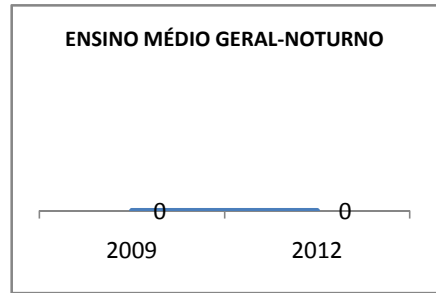

ANO BASE ENEM: 2007

MODALIDADE/NÍVEL	ENEM							
	NÚMERO DE PARTICIPANTES				Redação e Prova Objetiva (média)			
	LINHA DE BASE	2009	2010	2012	LINHA DE BASE	2009	2010	2012
ENSINO MÉDIO	70		0		47,64	2	0	5

ANO BASE VESTIBULAR:

MODALIDADE/NÍVEL	VESTIBULAR							
	NÚMERO DE INSCRITOS				APROVADOS			
	LINHA DE BASE	2009	2010	2012	LINHA DE BASE	2009	2010	2012
ENSINO MÉDIO			0				0	

OLIMPÍADAS	OLIMPÍADAS NACIONAIS							
	NUMERO DE INSCRITOS				RESULTADO			
	LINHA DE BASE	2009	2010	2012	LINHA DE BASE	2009	2010	2012
LÍNGUA PORTUGUESA			0				0	
MATEMÁTICA			0				0	
FÍSICA			0				0	
QUÍMICA			0				0	
ASTRONOMIA			0				0	
INFORMÁTICA			0				0	

MATRÍCULA ENSINO MÉDIO

ABANDONO ENSINO MÉDIO

APROVAÇÃO ENSINO MÉDIO

MATRÍCULA ENSINO FUNDAMENTAL

ABANDONO ENSINO FUNDAMENTAL

APROVAÇÃO ENSINO FUNDAMENTAL

MATRÍCULA EDUCAÇÃO DE JOVENS E ADULTOS - PRESENCIAL

ABANDONO EJA