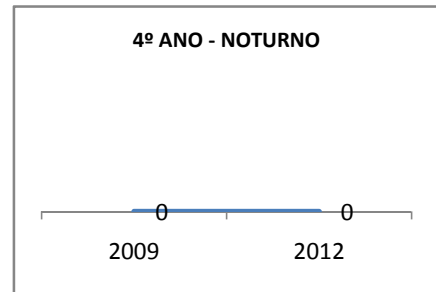

ANO BASE ENEM: 2007

MODALIDADE/NÍVEL	ENEM							
	NÚMERO DE PARTICIPANTES				Redação e Prova Objetiva (média)			
	LINHA DE BASE	2009	2010	2012	LINHA DE BASE	2009	2010	2012
ENSINO MÉDIO	70		0		47,64	2	0	5

ANO BASE VESTIBULAR:

MODALIDADE/NÍVEL	VESTIBULAR							
	NÚMERO DE INSCRITOS				APROVADOS			
	LINHA DE BASE	2009	2010	2012	LINHA DE BASE	2009	2010	2012
ENSINO MÉDIO			0				0	

OLIMPÍADAS	OLIMPÍADAS NACIONAIS							
	NUMERO DE INSCRITOS				RESULTADO			
	LINHA DE BASE	2009	2010	2012	LINHA DE BASE	2009	2010	2012
LÍNGUA PORTUGUESA			0				0	
MATEMÁTICA			0				0	
FÍSICA			0				0	
QUÍMICA			0				0	
ASTRONOMIA			0				0	
INFORMÁTICA			0				0	

MATRÍCULA ENSINO MÉDIO

ABANDONO ENSINO MÉDIO

APROVAÇÃO ENSINO MÉDIO

MATRÍCULA ENSINO FUNDAMENTAL

ABANDONO ENSINO FUNDAMENTAL

APROVAÇÃO ENSINO FUNDAMENTAL

MATRÍCULA EDUCAÇÃO DE JOVENS E ADULTOS - PRESENCIAL

ABANDONO EJA