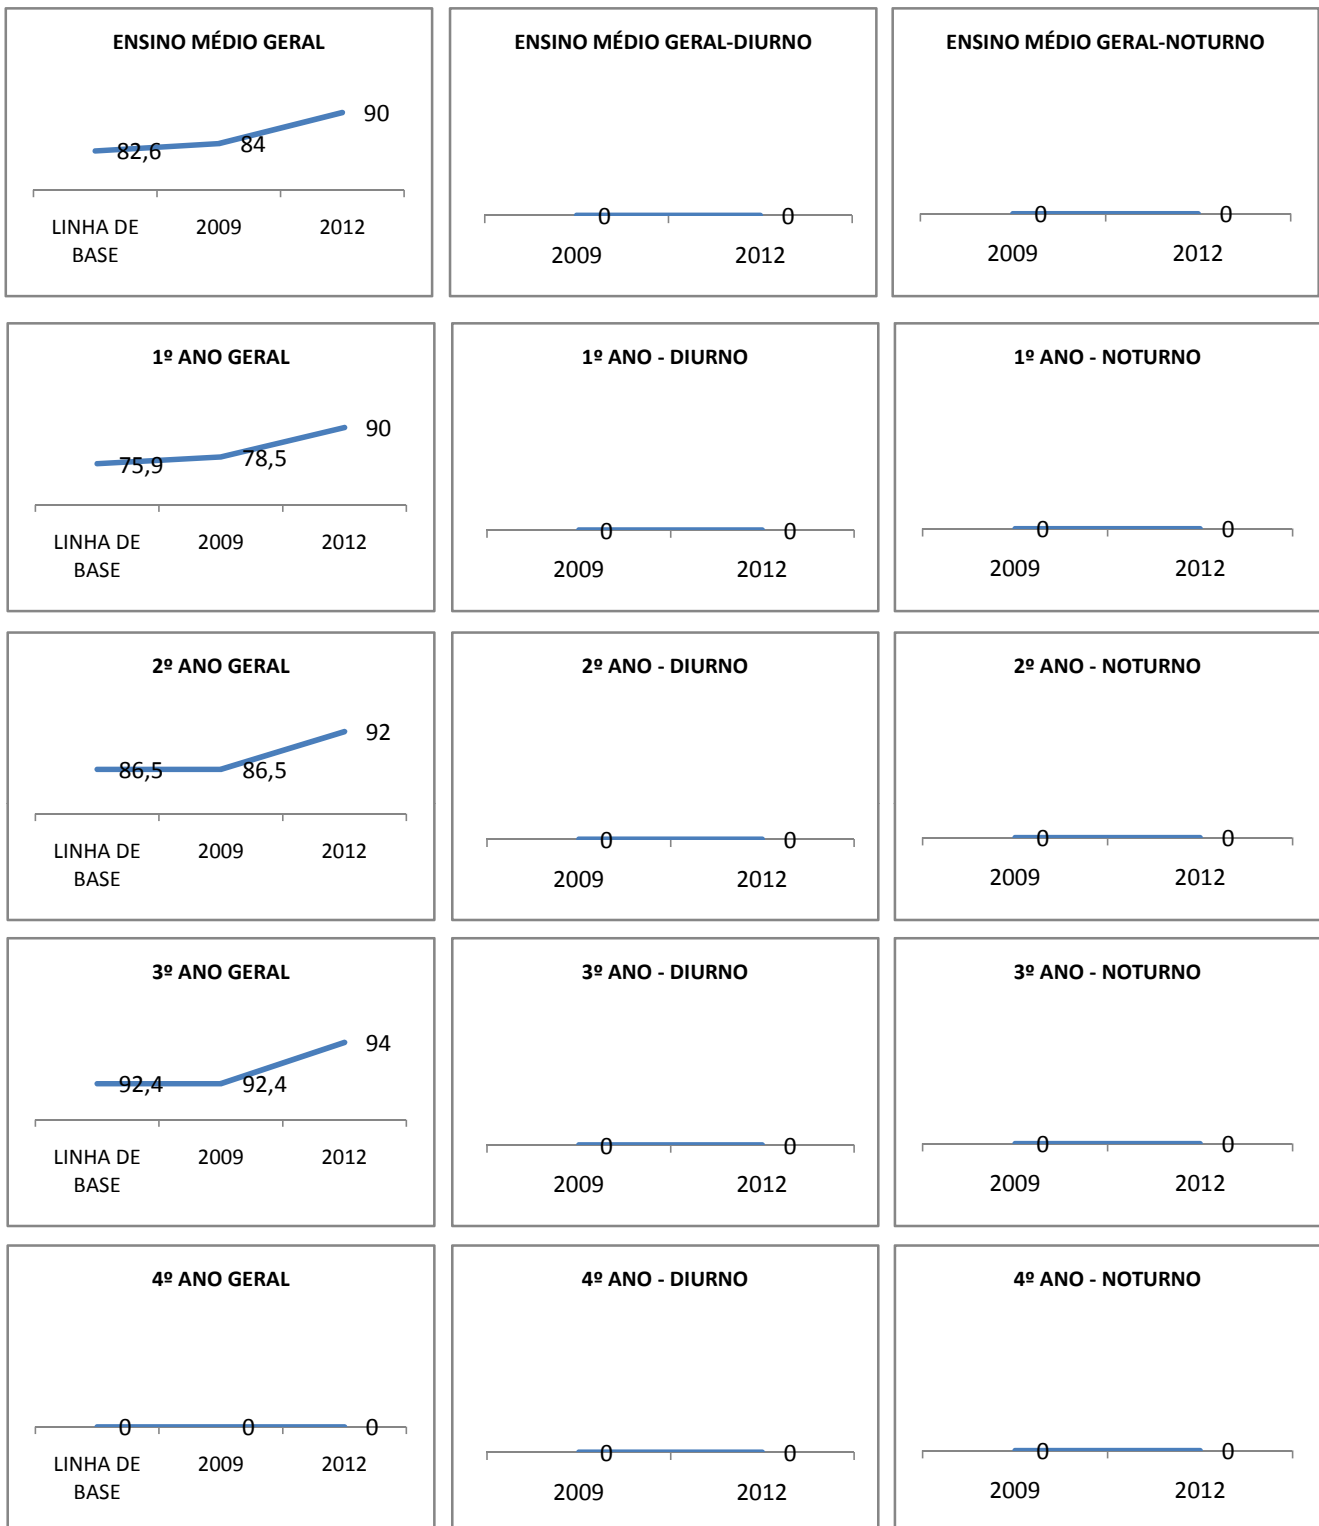

ANO BASE ENEM: 2007

MODALIDADE/NÍVEL	ENEM							
	NÚMERO DE PARTICIPANTES				Redação e Prova Objetiva (média)			
	LINHA DE BASE	2009	2010	2012	LINHA DE BASE	2009	2010	2012
ENSINO MÉDIO	70		0		47,64	2	0	5

ANO BASE VESTIBULAR:

MODALIDADE/NÍVEL	VESTIBULAR							
	NÚMERO DE INSCRITOS				APROVADOS			
	LINHA DE BASE	2009	2010	2012	LINHA DE BASE	2009	2010	2012
ENSINO MÉDIO			0				0	

OLIMPÍADAS	OLIMPÍADAS NACIONAIS							
	NUMERO DE INSCRITOS				RESULTADO			
	LINHA DE BASE	2009	2010	2012	LINHA DE BASE	2009	2010	2012
LÍNGUA PORTUGUESA			0				0	
MATEMÁTICA			0				0	
FÍSICA			0				0	
QUÍMICA			0				0	
ASTRONOMIA			0				0	
INFORMÁTICA			0				0	

MATRÍCULA ENSINO MÉDIO

ABANDONO ENSINO MÉDIO

APROVAÇÃO ENSINO MÉDIO

MATRÍCULA ENSINO FUNDAMENTAL

ABANDONO ENSINO FUNDAMENTAL

APROVAÇÃO ENSINO FUNDAMENTAL

MATRÍCULA EDUCAÇÃO DE JOVENS E ADULTOS - PRESENCIAL

ABANDONO EJA