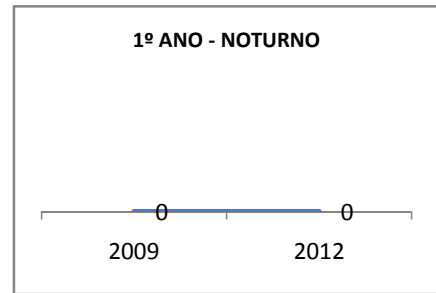

ANO BASE ENEM: 2007

MODALIDADE/NÍVEL	ENEM							
	NÚMERO DE PARTICIPANTES				Redação e Prova Objetiva (média)			
	LINHA DE BASE	2009	2010	2012	LINHA DE BASE	2009	2010	2012
ENSINO MÉDIO	70		0		47,64	2	0	5

ANO BASE VESTIBULAR:

MODALIDADE/NÍVEL	VESTIBULAR							
	NÚMERO DE INSCRITOS				APROVADOS			
	LINHA DE BASE	2009	2010	2012	LINHA DE BASE	2009	2010	2012
ENSINO MÉDIO			0				0	

OLIMPÍADAS	OLIMPÍADAS NACIONAIS							
	NUMERO DE INSCRITOS				RESULTADO			
	LINHA DE BASE	2009	2010	2012	LINHA DE BASE	2009	2010	2012
LÍNGUA PORTUGUESA			0				0	
MATEMÁTICA			0				0	
FÍSICA			0				0	
QUÍMICA			0				0	
ASTRONOMIA			0				0	
INFORMÁTICA			0				0	

MATRÍCULA ENSINO MÉDIO

ABANDONO ENSINO MÉDIO

APROVAÇÃO ENSINO MÉDIO

MATRÍCULA ENSINO FUNDAMENTAL

ABANDONO ENSINO FUNDAMENTAL

APROVAÇÃO ENSINO FUNDAMENTAL

MATRÍCULA EDUCAÇÃO DE JOVENS E ADULTOS - PRESENCIAL

ABANDONO EJA