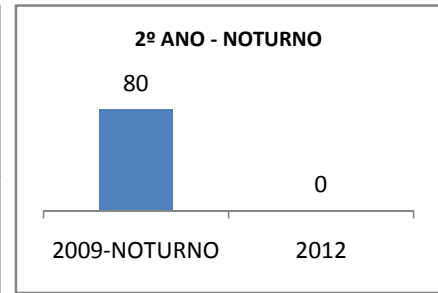

ANO BASE ENEM: 2007

MODALIDADE/NÍVEL	ENEM							
	NÚMERO DE PARTICIPANTES				Redação e Prova Objetiva (média)			
	LINHA DE BASE	2009	2010	2012	LINHA DE BASE	2009	2010	2012
ENSINO MÉDIO	70		0		47,64	2	0	5

ANO BASE VESTIBULAR:

MODALIDADE/NÍVEL	VESTIBULAR							
	NÚMERO DE INSCRITOS				APROVADOS			
	LINHA DE BASE	2009	2010	2012	LINHA DE BASE	2009	2010	2012
ENSINO MÉDIO			0				0	

OLIMPÍADAS	OLIMPÍADAS NACIONAIS							
	NUMERO DE INSCRITOS				RESULTADO			
	LINHA DE BASE	2009	2010	2012	LINHA DE BASE	2009	2010	2012
LÍNGUA PORTUGUESA			0				0	
MATEMÁTICA			0				0	
FÍSICA			0				0	
QUÍMICA			0				0	
ASTRONOMIA			0				0	
INFORMÁTICA			0				0	

MATRÍCULA ENSINO MÉDIO

ABANDONO ENSINO MÉDIO

APROVAÇÃO ENSINO MÉDIO

MATRÍCULA ENSINO FUNDAMENTAL

ABANDONO ENSINO FUNDAMENTAL

APROVAÇÃO ENSINO FUNDAMENTAL

MATRÍCULA EDUCAÇÃO DE JOVENS E ADULTOS - PRESENCIAL

ABANDONO EJA