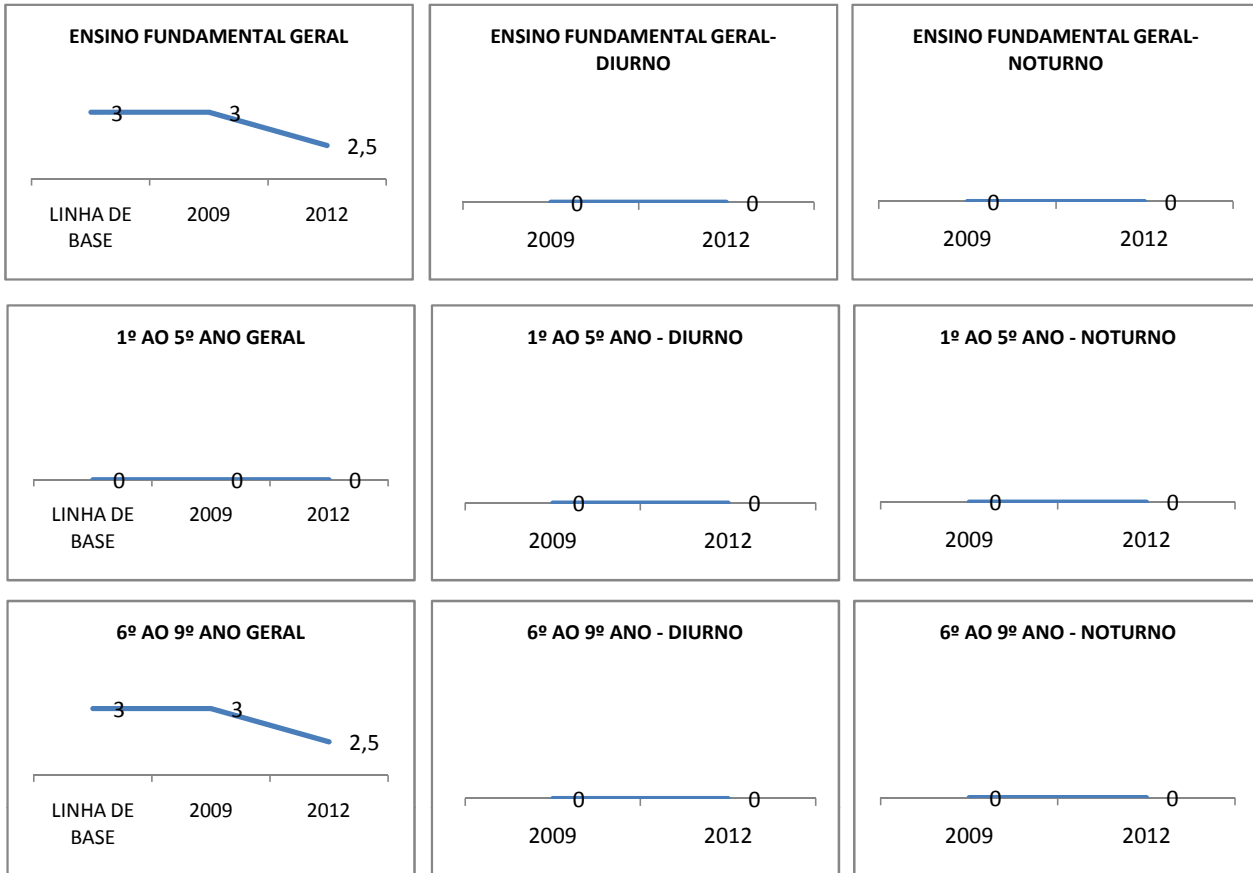

ANO BASE VESTIBULAR:

MODALIDADE/NÍVEL	VESTIBULAR							
	NÚMERO DE INSCRITOS				APROVADOS			
	LINHA DE BASE	2009	2010	2012	LINHA DE BASE	2009	2010	2012
ENSINO MÉDIO			0				0	

OLIMPÍADAS	OLIMPÍADAS NACIONAIS							
	NUMERO DE INSCRITOS				RESULTADO			
	LINHA DE BASE	2009	2010	2012	LINHA DE BASE	2009	2010	2012
LÍNGUA PORTUGUESA			0				0	
MATEMÁTICA			0				0	
FÍSICA			0				0	
QUÍMICA			0				0	
ASTRONOMIA			0				0	
INFORMÁTICA			0				0	

MATRÍCULA ENSINO MÉDIO

ABANDONO ENSINO MÉDIO

APROVAÇÃO ENSINO MÉDIO

MATRÍCULA ENSINO FUNDAMENTAL

ABANDONO ENSINO FUNDAMENTAL

APROVAÇÃO ENSINO FUNDAMENTAL

MATRÍCULA EDUCAÇÃO DE JOVENS E ADULTOS - PRESENCIAL

ABANDONO EJA

APROVAÇÃO EJA

ENSINO FUNDAMENTAL - 1º AO 5º ANO

PROVA BRASIL

ENSINO FUNDAMENTAL - 6º AO 9º ANO

PROVA BRASIL

ENSINO FUNDAMENTAL

ENSINO MÉDIO

SPAECE