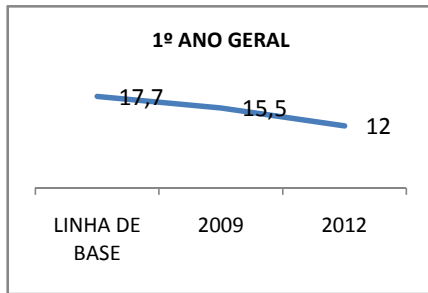

ANO BASE ENEM: 2007

MODALIDADE/NÍVEL	ENEM							
	NÚMERO DE PARTICIPANTES				Redação e Prova Objetiva (média)			
	LINHA DE BASE	2009	2010	2012	LINHA DE BASE	2009	2010	2012
ENSINO MÉDIO	70		0		47,64	2	0	5

ANO BASE VESTIBULAR:

MODALIDADE/NÍVEL	VESTIBULAR							
	NÚMERO DE INSCRITOS				APROVADOS			
	LINHA DE BASE	2009	2010	2012	LINHA DE BASE	2009	2010	2012
ENSINO MÉDIO			0				0	

OLIMPÍADAS	OLIMPÍADAS NACIONAIS							
	NUMERO DE INSCRITOS				RESULTADO			
	LINHA DE BASE	2009	2010	2012	LINHA DE BASE	2009	2010	2012
LÍNGUA PORTUGUESA			0				0	
MATEMÁTICA			0				0	
FÍSICA			0				0	
QUÍMICA			0				0	
ASTRONOMIA			0				0	
INFORMÁTICA			0				0	

MATRÍCULA ENSINO MÉDIO

ABANDONO ENSINO MÉDIO

APROVAÇÃO ENSINO MÉDIO

MATRÍCULA ENSINO FUNDAMENTAL

ABANDONO ENSINO FUNDAMENTAL

APROVAÇÃO ENSINO FUNDAMENTAL

MATRÍCULA EDUCAÇÃO DE JOVENS E ADULTOS - PRESENCIAL

ABANDONO EJA