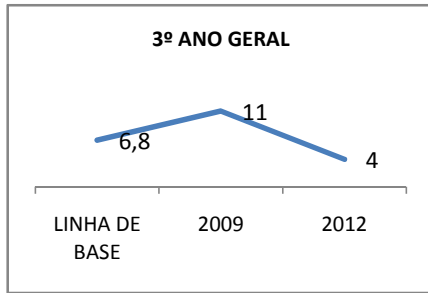

ANO BASE ENEM: 2007

MODALIDADE/NÍVEL	ENEM							
	NÚMERO DE PARTICIPANTES				Redação e Prova Objetiva (média)			
	LINHA DE BASE	2009	2010	2012	LINHA DE BASE	2009	2010	2012
ENSINO MÉDIO	70		0		47,64	2	0	5

ANO BASE VESTIBULAR:

MODALIDADE/NÍVEL	VESTIBULAR							
	NÚMERO DE INSCRITOS				APROVADOS			
	LINHA DE BASE	2009	2010	2012	LINHA DE BASE	2009	2010	2012
ENSINO MÉDIO			0				0	

OLIMPÍADAS	OLIMPÍADAS NACIONAIS							
	NUMERO DE INSCRITOS				RESULTADO			
	LINHA DE BASE	2009	2010	2012	LINHA DE BASE	2009	2010	2012
LÍNGUA PORTUGUESA			0				0	
MATEMÁTICA			0				0	
FÍSICA			0				0	
QUÍMICA			0				0	
ASTRONOMIA			0				0	
INFORMÁTICA			0				0	

MATRÍCULA ENSINO MÉDIO

ABANDONO ENSINO MÉDIO

APROVAÇÃO ENSINO MÉDIO

MATRÍCULA ENSINO FUNDAMENTAL

ABANDONO ENSINO FUNDAMENTAL

APROVAÇÃO ENSINO FUNDAMENTAL

MATRÍCULA EDUCAÇÃO DE JOVENS E ADULTOS - PRESENCIAL

ABANDONO EJA