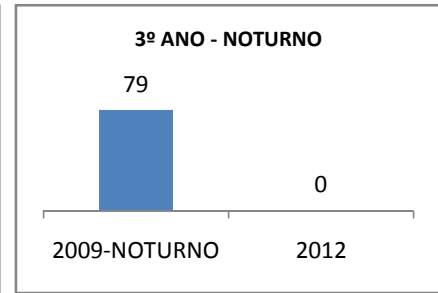

ANO BASE ENEM: 2007

MODALIDADE/NÍVEL	ENEM							
	NÚMERO DE PARTICIPANTES				Redação e Prova Objetiva (média)			
	LINHA DE BASE	2009	2010	2012	LINHA DE BASE	2009	2010	2012
ENSINO MÉDIO	70		0		47,64	2	0	5

ANO BASE VESTIBULAR:

MODALIDADE/NÍVEL	VESTIBULAR							
	NÚMERO DE INSCRITOS				APROVADOS			
	LINHA DE BASE	2009	2010	2012	LINHA DE BASE	2009	2010	2012
ENSINO MÉDIO			0				0	

OLIMPÍADAS	OLIMPÍADAS NACIONAIS							
	NUMERO DE INSCRITOS				RESULTADO			
	LINHA DE BASE	2009	2010	2012	LINHA DE BASE	2009	2010	2012
LÍNGUA PORTUGUESA			0				0	
MATEMÁTICA			0				0	
FÍSICA			0				0	
QUÍMICA			0				0	
ASTRONOMIA			0				0	
INFORMÁTICA			0				0	

MATRÍCULA ENSINO MÉDIO

ABANDONO ENSINO MÉDIO

APROVAÇÃO ENSINO MÉDIO

MATRÍCULA ENSINO FUNDAMENTAL

ABANDONO ENSINO FUNDAMENTAL

APROVAÇÃO ENSINO FUNDAMENTAL

MATRÍCULA EDUCAÇÃO DE JOVENS E ADULTOS - PRESENCIAL

ABANDONO EJA