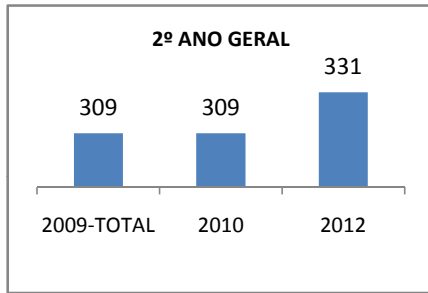

MATRÍCULA ENSINO MÉDIO