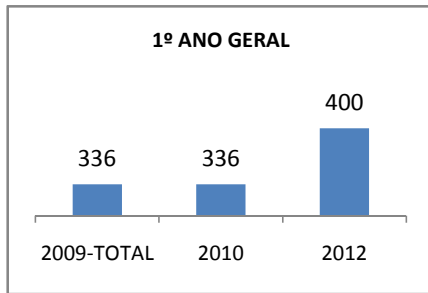

MATRÍCULA ENSINO MÉDIO