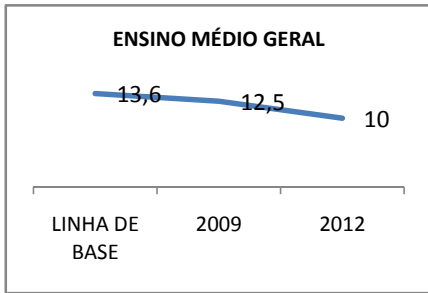

ABANDONO ENSINO MÉDIO