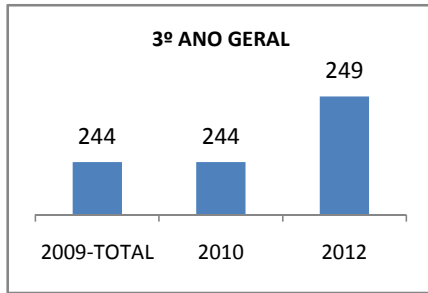

MATRÍCULA ENSINO MÉDIO