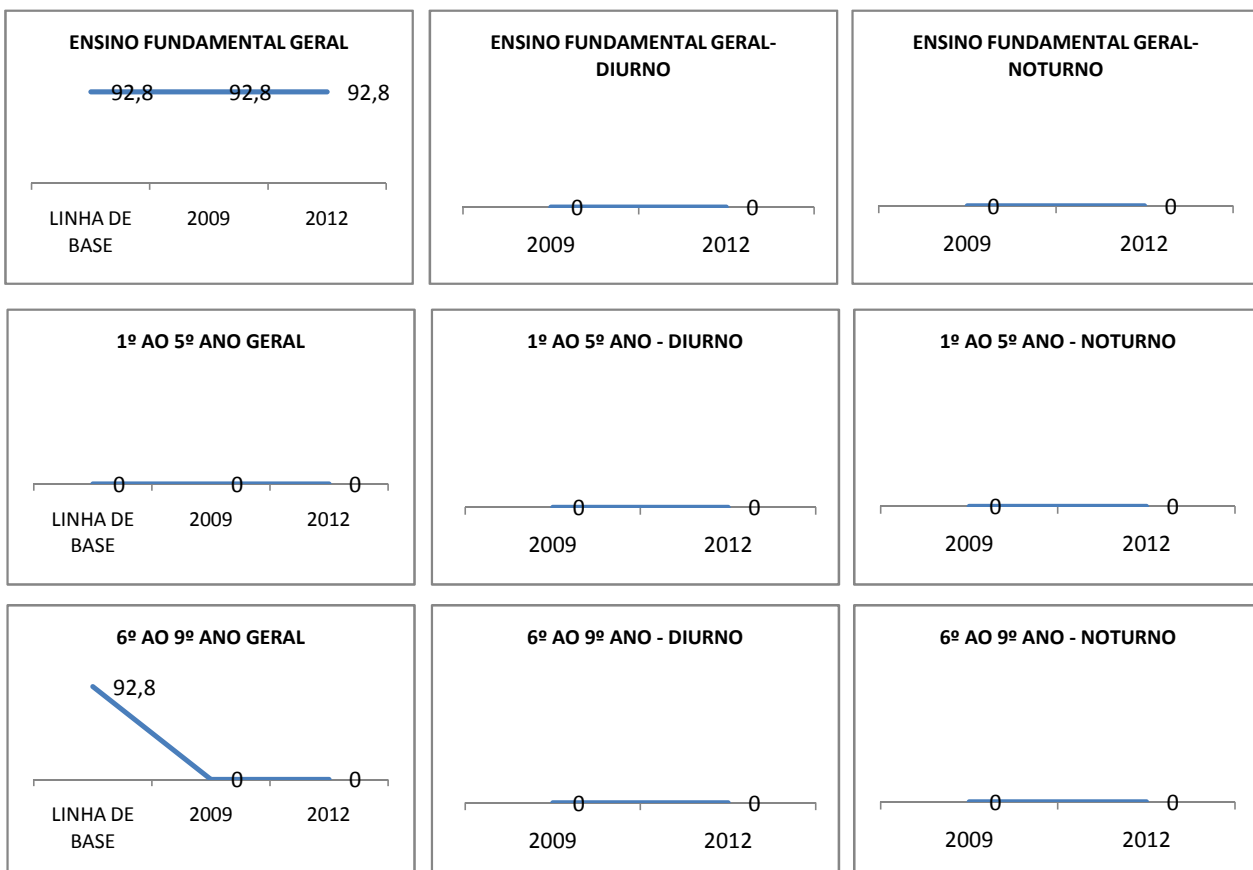

ANO BASE VESTIBULAR:

MODALIDADE/NÍVEL	VESTIBULAR							
	NÚMERO DE INSCRITOS				APROVADOS			
	LINHA DE BASE	2009	2010	2012	LINHA DE BASE	2009	2010	2012
ENSINO MÉDIO			0				0	

OLIMPÍADAS	OLIMPÍADAS NACIONAIS							
	NUMERO DE INSCRITOS				RESULTADO			
	LINHA DE BASE	2009	2010	2012	LINHA DE BASE	2009	2010	2012
LÍNGUA PORTUGUESA			0				0	
MATEMÁTICA			0				0	
FÍSICA			0				0	
QUÍMICA			0				0	
ASTRONOMIA			0				0	
INFORMÁTICA			0				0	

MATRÍCULA ENSINO MÉDIO

ABANDONO ENSINO MÉDIO

APROVAÇÃO ENSINO MÉDIO

MATRÍCULA ENSINO FUNDAMENTAL

ABANDONO ENSINO FUNDAMENTAL

APROVAÇÃO ENSINO FUNDAMENTAL

MATRÍCULA EDUCAÇÃO DE JOVENS E ADULTOS - PRESENCIAL

ABANDONO EJA

APROVAÇÃO EJA

ENSINO FUNDAMENTAL - 1º AO 5º ANO

PROVA BRASIL

ENSINO FUNDAMENTAL - 6º AO 9º ANO

PROVA BRASIL

ENSINO FUNDAMENTAL

ENSINO MÉDIO

SPAECE