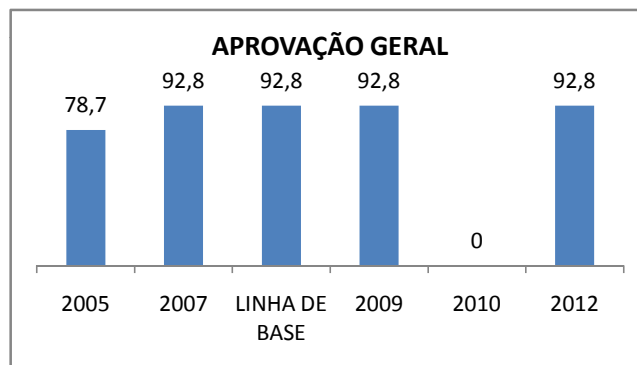

ANO BASE VESTIBULAR:

MODALIDADE/NÍVEL	VESTIBULAR							
	NÚMERO DE INSCRITOS				APROVADOS			
	LINHA DE BASE	2009	2010	2012	LINHA DE BASE	2009	2010	2012
ENSINO MÉDIO			0				0	

OLIMPÍADAS	OLIMPÍADAS NACIONAIS							
	NUMERO DE INSCRITOS				RESULTADO			
	LINHA DE BASE	2009	2010	2012	LINHA DE BASE	2009	2010	2012
LÍNGUA PORTUGUESA			0				0	
MATEMÁTICA			0				0	
FÍSICA			0				0	
QUÍMICA			0				0	
ASTRONOMIA			0				0	
INFORMÁTICA			0				0	

MATRÍCULA ENSINO MÉDIO

ABANDONO ENSINO MÉDIO

APROVAÇÃO ENSINO MÉDIO

MATRÍCULA ENSINO FUNDAMENTAL

ABANDONO ENSINO FUNDAMENTAL

APROVAÇÃO ENSINO FUNDAMENTAL

MATRÍCULA EDUCAÇÃO DE JOVENS E ADULTOS - PRESENCIAL

ABANDONO EJA

APROVAÇÃO EJA

ENSINO FUNDAMENTAL - 1º AO 5º ANO

PROVA BRASIL

ENSINO FUNDAMENTAL - 6º AO 9º ANO

PROVA BRASIL

ENSINO FUNDAMENTAL

ENSINO MÉDIO

SPAECE

ENSINO FUNDAMENTAL 5º ANO

ENSINO FUNDAMENTAL 9º ANO

ENSINO MÉDIO 3º ANO

ENEM

COMPARATIVO DE CRESCIMENTO - IDEB

COMPARATIVO DE CRESCIMENTO - PROVA BRASIL

1º AO 5º ANO

6º AO 9º ANO