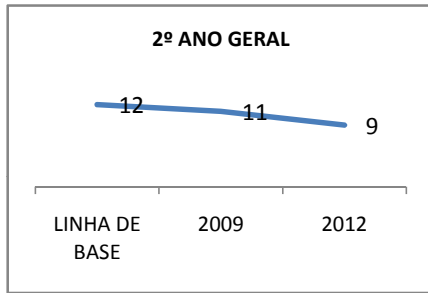

ANO BASE ENEM: 2007

MODALIDADE/NÍVEL	ENEM							
	NÚMERO DE PARTICIPANTES				Redação e Prova Objetiva (média)			
	LINHA DE BASE	2009	2010	2012	LINHA DE BASE	2009	2010	2012
ENSINO MÉDIO	70		0		47,64	2	0	5

ANO BASE VESTIBULAR:

MODALIDADE/NÍVEL	VESTIBULAR							
	NÚMERO DE INSCRITOS				APROVADOS			
	LINHA DE BASE	2009	2010	2012	LINHA DE BASE	2009	2010	2012
ENSINO MÉDIO			0				0	

OLIMPÍADAS	OLIMPÍADAS NACIONAIS							
	NUMERO DE INSCRITOS				RESULTADO			
	LINHA DE BASE	2009	2010	2012	LINHA DE BASE	2009	2010	2012
LÍNGUA PORTUGUESA			0				0	
MATEMÁTICA			0				0	
FÍSICA			0				0	
QUÍMICA			0				0	
ASTRONOMIA			0				0	
INFORMÁTICA			0				0	

MATRÍCULA ENSINO MÉDIO

ABANDONO ENSINO MÉDIO

APROVAÇÃO ENSINO MÉDIO

MATRÍCULA ENSINO FUNDAMENTAL

ABANDONO ENSINO FUNDAMENTAL

APROVAÇÃO ENSINO FUNDAMENTAL

MATRÍCULA EDUCAÇÃO DE JOVENS E ADULTOS - PRESENCIAL

ABANDONO EJA