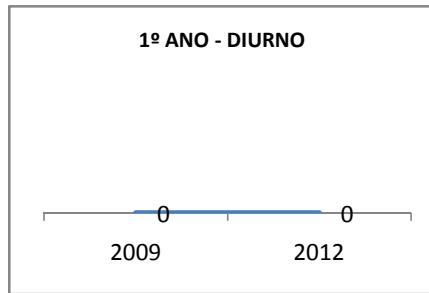

ANO BASE VESTIBULAR: 2008

MODALIDADE/NÍVEL	VESTIBULAR							
	NUMERO DE INSCRITOS				APROVADOS			
	LINHA DE BASE	2009	2010	2012	LINHA DE BASE	2009	2010	2012
ENSINO MÉDIO			0		4	1	0	

OLIMPÍADAS	OLIMPÍADAS NACIONAIS							
	NUMERO DE INSCRITOS				RESULTADO			
	LINHA DE BASE	2009	2010	2012	LINHA DE BASE	2009	2010	2012
LÍNGUA PORTUGUESA			0				0	
MATEMÁTICA			0				0	
FÍSICA			0				0	
QUÍMICA			0				0	
ASTRONOMIA			0				0	
INFORMÁTICA			0				0	

**MATRÍCULA ENSINO MÉDIO**

**ABANDONO ENSINO MÉDIO**