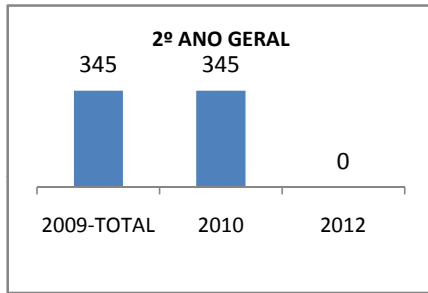

MATRÍCULA ENSINO MÉDIO