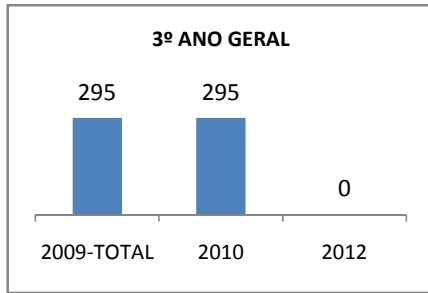

MATRÍCULA ENSINO MÉDIO