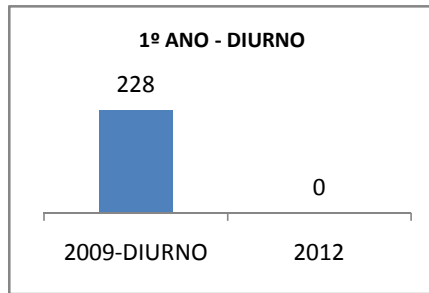

MATRÍCULA ENSINO MÉDIO