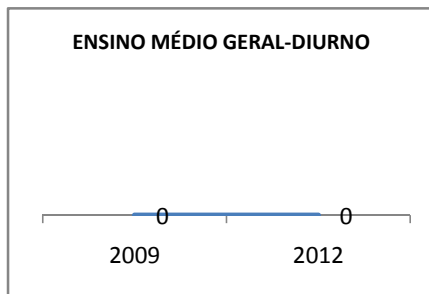

APROVAÇÃO ENSINO MÉDIO