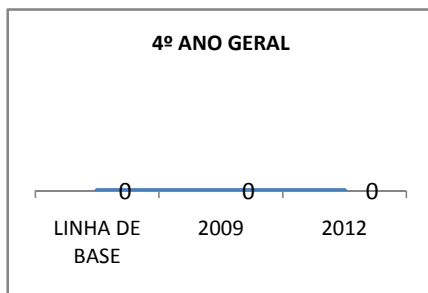

APROVAÇÃO ENSINO MÉDIO