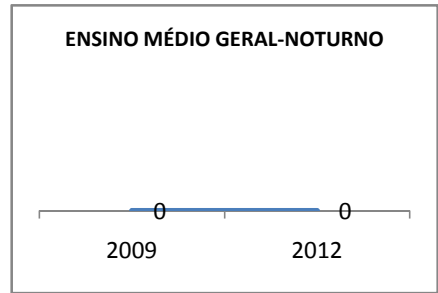

ANO BASE VESTIBULAR: 2008

MODALIDADE/NÍVEL	VESTIBULAR							
	NUMERO DE INSCRITOS				APROVADOS			
	LINHA DE BASE	2009	2010	2012	LINHA DE BASE	2009	2010	2012
ENSINO MÉDIO			0		4	1	0	

OLIMPÍADAS	OLIMPÍADAS NACIONAIS							
	NUMERO DE INSCRITOS				RESULTADO			
	LINHA DE BASE	2009	2010	2012	LINHA DE BASE	2009	2010	2012
LÍNGUA PORTUGUESA			0				0	
MATEMÁTICA			0				0	
FÍSICA			0				0	
QUÍMICA			0				0	
ASTRONOMIA			0				0	
INFORMÁTICA			0				0	

**MATRÍCULA ENSINO MÉDIO**

**ABANDONO ENSINO MÉDIO**