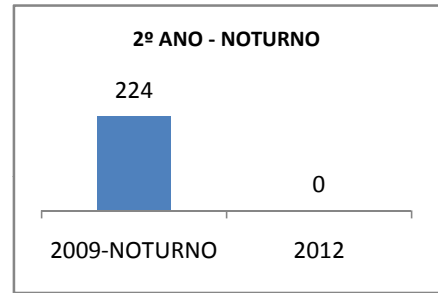

MATRÍCULA ENSINO MÉDIO