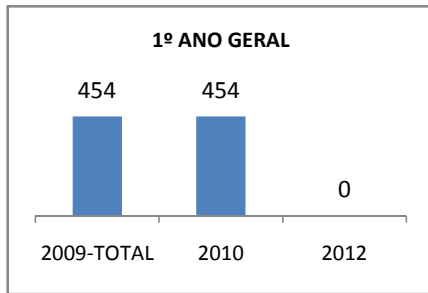

MATRÍCULA ENSINO MÉDIO