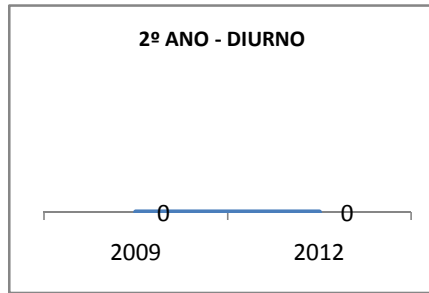

ABANDONO ENSINO MÉDIO