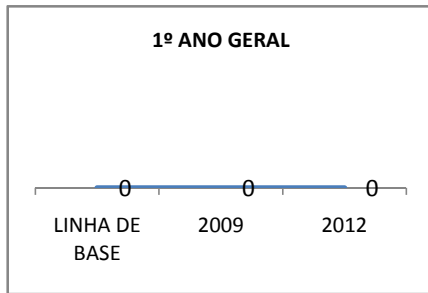

ANO BASE VESTIBULAR: 2008

MODALIDADE/NÍVEL	VESTIBULAR							
	NUMERO DE INSCRITOS				APROVADOS			
	LINHA DE BASE	2009	2010	2012	LINHA DE BASE	2009	2010	2012
ENSINO MÉDIO			0		4	1	0	

OLIMPÍADAS	OLIMPÍADAS NACIONAIS							
	NUMERO DE INSCRITOS				RESULTADO			
	LINHA DE BASE	2009	2010	2012	LINHA DE BASE	2009	2010	2012
LÍNGUA PORTUGUESA			0				0	
MATEMÁTICA			0				0	
FÍSICA			0				0	
QUÍMICA			0				0	
ASTRONOMIA			0				0	
INFORMÁTICA			0				0	

**MATRÍCULA ENSINO MÉDIO**

**ABANDONO ENSINO MÉDIO**