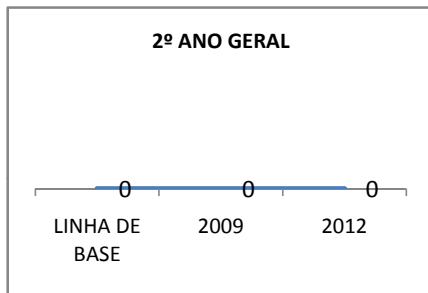

APROVAÇÃO ENSINO MÉDIO