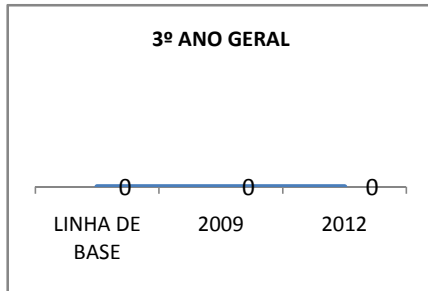

APROVAÇÃO ENSINO MÉDIO