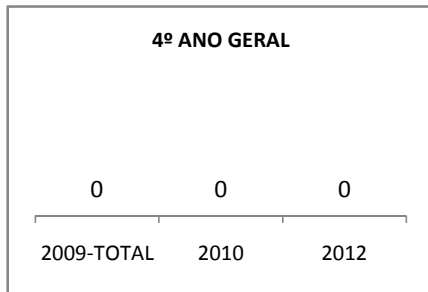

MATRÍCULA ENSINO MÉDIO