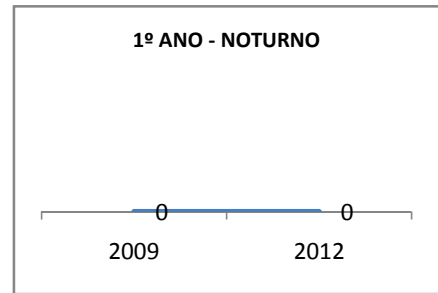

ANO BASE VESTIBULAR: 2008

MODALIDADE/NÍVEL	VESTIBULAR							
	NUMERO DE INSCRITOS				APROVADOS			
	LINHA DE BASE	2009	2010	2012	LINHA DE BASE	2009	2010	2012
ENSINO MÉDIO			0		4	1	0	

OLIMPÍADAS	OLIMPÍADAS NACIONAIS							
	NUMERO DE INSCRITOS				RESULTADO			
	LINHA DE BASE	2009	2010	2012	LINHA DE BASE	2009	2010	2012
LÍNGUA PORTUGUESA			0				0	
MATEMÁTICA			0				0	
FÍSICA			0				0	
QUÍMICA			0				0	
ASTRONOMIA			0				0	
INFORMÁTICA			0				0	

**MATRÍCULA ENSINO MÉDIO**

**ABANDONO ENSINO MÉDIO**