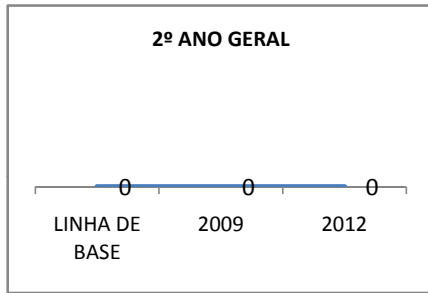

ANO BASE VESTIBULAR: 2008

MODALIDADE/NÍVEL	VESTIBULAR							
	NUMERO DE INSCRITOS				APROVADOS			
	LINHA DE BASE	2009	2010	2012	LINHA DE BASE	2009	2010	2012
ENSINO MÉDIO			0		4	1	0	

OLIMPÍADAS	OLIMPÍADAS NACIONAIS							
	NUMERO DE INSCRITOS				RESULTADO			
	LINHA DE BASE	2009	2010	2012	LINHA DE BASE	2009	2010	2012
LÍNGUA PORTUGUESA			0				0	
MATEMÁTICA			0				0	
FÍSICA			0				0	
QUÍMICA			0				0	
ASTRONOMIA			0				0	
INFORMÁTICA			0				0	

**MATRÍCULA ENSINO MÉDIO**

**ABANDONO ENSINO MÉDIO**