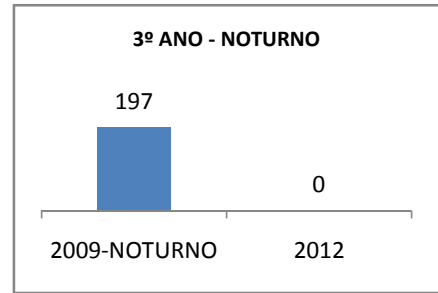

MATRÍCULA ENSINO MÉDIO