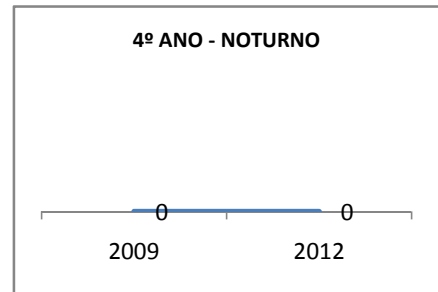

ANO BASE VESTIBULAR: 2008

MODALIDADE/NÍVEL	VESTIBULAR							
	NUMERO DE INSCRITOS				APROVADOS			
	LINHA DE BASE	2009	2010	2012	LINHA DE BASE	2009	2010	2012
ENSINO MÉDIO			0		4	1	0	

OLIMPÍADAS	OLIMPÍADAS NACIONAIS							
	NUMERO DE INSCRITOS				RESULTADO			
	LINHA DE BASE	2009	2010	2012	LINHA DE BASE	2009	2010	2012
LÍNGUA PORTUGUESA			0				0	
MATEMÁTICA			0				0	
FÍSICA			0				0	
QUÍMICA			0				0	
ASTRONOMIA			0				0	
INFORMÁTICA			0				0	

**MATRÍCULA ENSINO MÉDIO**

**ABANDONO ENSINO MÉDIO**