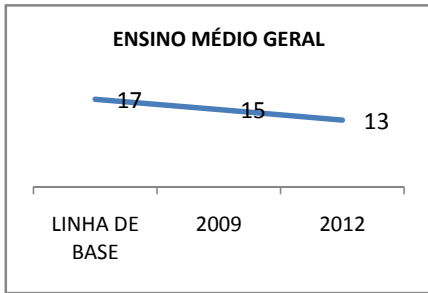

ANO BASE ENEM: 2007

MODALIDADE/NÍVEL	ENEM							
	NUMERO DE PARTICIPANTES				Redação e Prova Objetiva (média)			
	LINHA DE BASE	2009	2010	2012	LINHA DE BASE	2009	2010	2012
ENSINO MÉDIO	122		0		42,52	umentar em	0	46

ANO BASE VESTIBULAR: 2008

MODALIDADE/NÍVEL	VESTIBULAR							
	NUMERO DE INSCRITOS				APROVADOS			
	LINHA DE BASE	2009	2010	2012	LINHA DE BASE	2009	2010	2012
ENSINO MÉDIO			0		4	1	0	

OLIMPÍADAS	OLIMPÍADAS NACIONAIS							
	NUMERO DE INSCRITOS				RESULTADO			
	LINHA DE BASE	2009	2010	2012	LINHA DE BASE	2009	2010	2012
LÍNGUA PORTUGUESA			0				0	
MATEMÁTICA			0				0	
FÍSICA			0				0	
QUÍMICA			0				0	
ASTRONOMIA			0				0	
INFORMÁTICA			0				0	

**MATRÍCULA ENSINO MÉDIO**

**ABANDONO ENSINO MÉDIO**