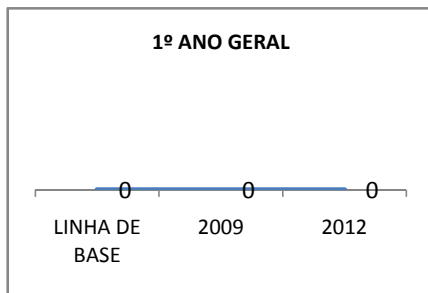

APROVAÇÃO ENSINO MÉDIO