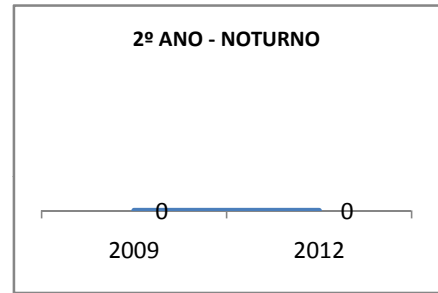

ANO BASE VESTIBULAR: 2008

MODALIDADE/NÍVEL	VESTIBULAR							
	NUMERO DE INSCRITOS				APROVADOS			
	LINHA DE BASE	2009	2010	2012	LINHA DE BASE	2009	2010	2012
ENSINO MÉDIO			0		4	1	0	

OLIMPÍADAS	OLIMPÍADAS NACIONAIS							
	NUMERO DE INSCRITOS				RESULTADO			
	LINHA DE BASE	2009	2010	2012	LINHA DE BASE	2009	2010	2012
LÍNGUA PORTUGUESA			0				0	
MATEMÁTICA			0				0	
FÍSICA			0				0	
QUÍMICA			0				0	
ASTRONOMIA			0				0	
INFORMÁTICA			0				0	

**MATRÍCULA ENSINO MÉDIO**

**ABANDONO ENSINO MÉDIO**