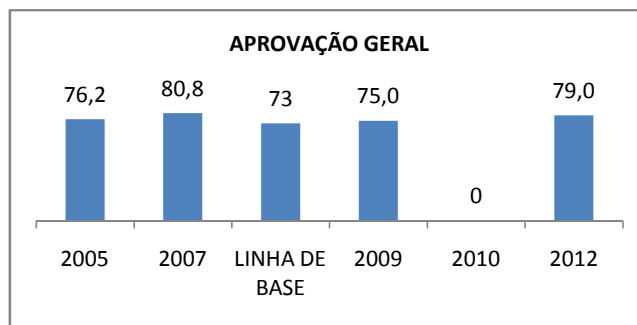

### PROVA BRASIL

### ENSINO FUNDAMENTAL

Escola: EEFM DE CAMPOS SALES (a denominar)

INEP: 23153261 Município: CAMPOS S. CREDE: 18

### ENSINO MÉDIO