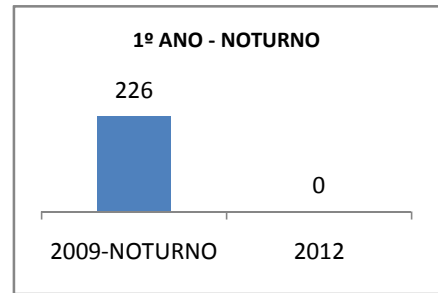

MATRÍCULA ENSINO MÉDIO