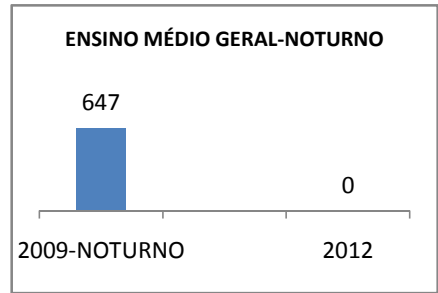

MATRÍCULA ENSINO MÉDIO