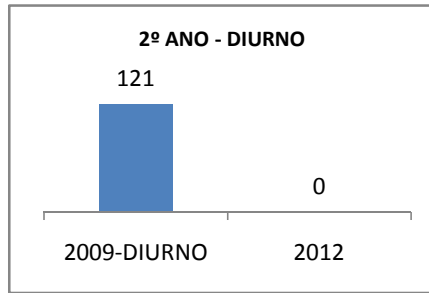

MATRÍCULA ENSINO MÉDIO