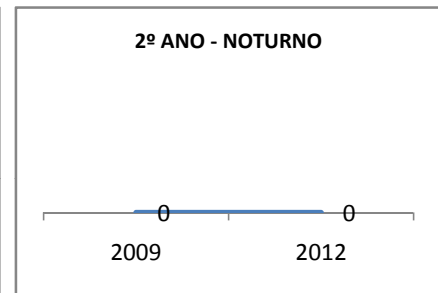

APROVAÇÃO ENSINO MÉDIO