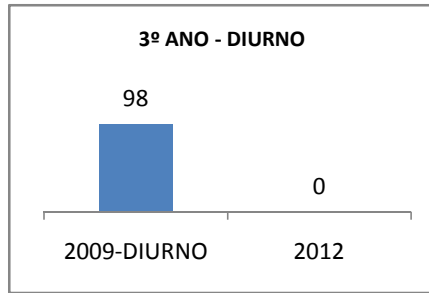

MATRÍCULA ENSINO MÉDIO