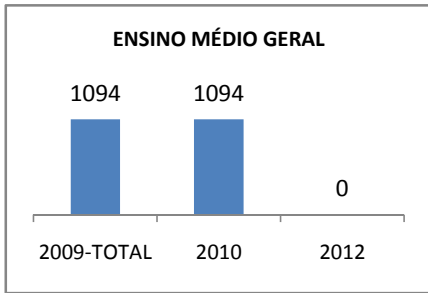

MATRÍCULA ENSINO MÉDIO