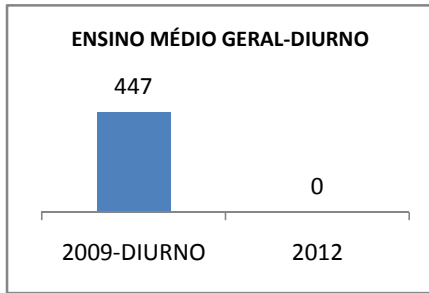

MATRÍCULA ENSINO MÉDIO