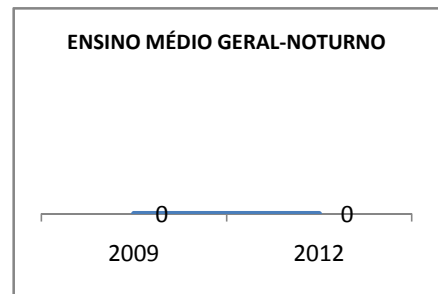

APROVAÇÃO ENSINO MÉDIO