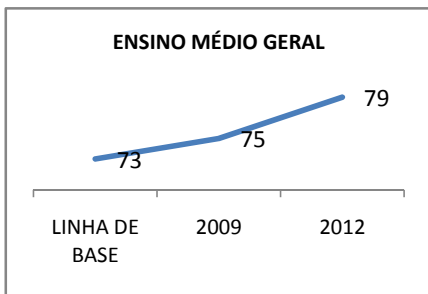

APROVAÇÃO ENSINO MÉDIO