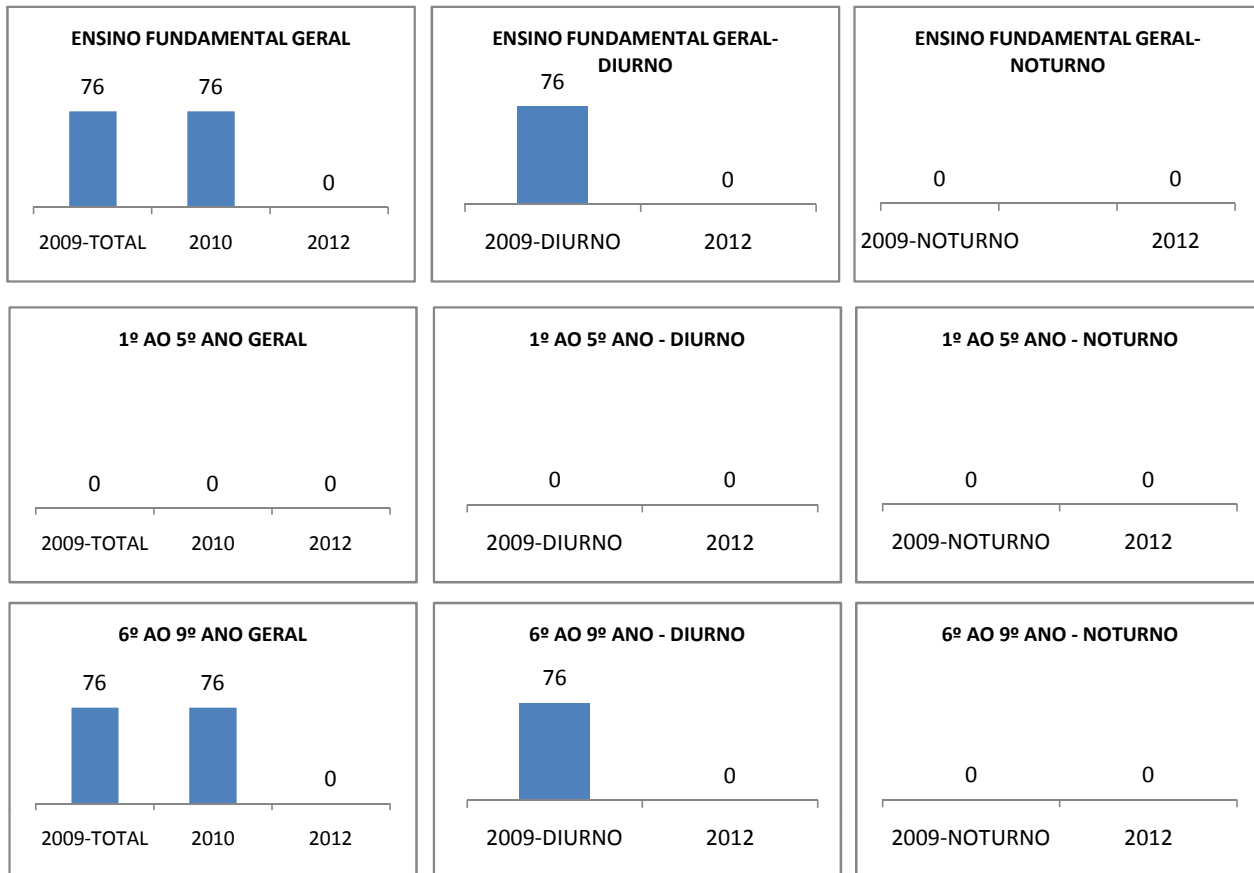

ANO BASE VESTIBULAR: 2008

MODALIDADE/NÍVEL	VESTIBULAR							
	NUMERO DE INSCRITOS				APROVADOS			
	LINHA DE BASE	2009	2010	2012	LINHA DE BASE	2009	2010	2012
ENSINO MÉDIO			0		4	1	0	

OLIMPÍADAS	OLIMPÍADAS NACIONAIS							
	NUMERO DE INSCRITOS				RESULTADO			
	LINHA DE BASE	2009	2010	2012	LINHA DE BASE	2009	2010	2012
LÍNGUA PORTUGUESA			0				0	
MATEMÁTICA			0				0	
FÍSICA			0				0	
QUÍMICA			0				0	
ASTRONOMIA			0				0	
INFORMÁTICA			0				0	

**MATRÍCULA ENSINO MÉDIO**

**ABANDONO ENSINO MÉDIO**

### APROVAÇÃO ENSINO MÉDIO

**MATRÍCULA ENSINO FUNDAMENTAL**

**ABANDONO ENSINO FUNDAMENTAL**

**APROVAÇÃO ENSINO FUNDAMENTAL**

**MATRÍCULA EDUCAÇÃO DE JOVENS E ADULTOS - PRESENCIAL**

**ABANDONO EJA**

**APROVAÇÃO EJA**

### ENSINO FUNDAMENTAL - 1º AO 5º ANO