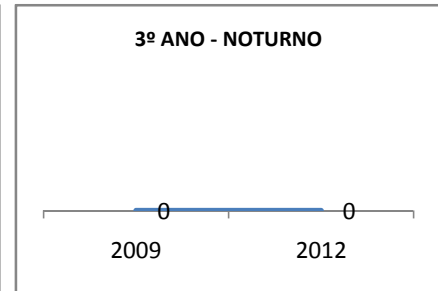

APROVAÇÃO ENSINO MÉDIO