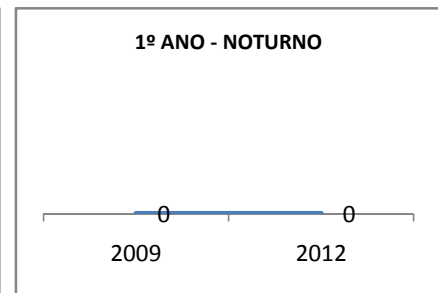

APROVAÇÃO ENSINO MÉDIO