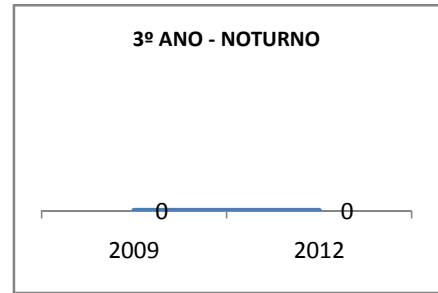

ANO BASE VESTIBULAR: 2008

MODALIDADE/NÍVEL	VESTIBULAR							
	NUMERO DE INSCRITOS				APROVADOS			
	LINHA DE BASE	2009	2010	2012	LINHA DE BASE	2009	2010	2012
ENSINO MÉDIO			0		4	1	0	

OLIMPÍADAS	OLIMPÍADAS NACIONAIS							
	NUMERO DE INSCRITOS				RESULTADO			
	LINHA DE BASE	2009	2010	2012	LINHA DE BASE	2009	2010	2012
LÍNGUA PORTUGUESA			0				0	
MATEMÁTICA			0				0	
FÍSICA			0				0	
QUÍMICA			0				0	
ASTRONOMIA			0				0	
INFORMÁTICA			0				0	

**MATRÍCULA ENSINO MÉDIO**

**ABANDONO ENSINO MÉDIO**