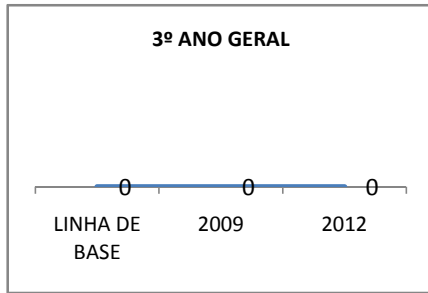

ANO BASE VESTIBULAR: 2008

MODALIDADE/NÍVEL	VESTIBULAR							
	NUMERO DE INSCRITOS				APROVADOS			
	LINHA DE BASE	2009	2010	2012	LINHA DE BASE	2009	2010	2012
ENSINO MÉDIO			0		4	1	0	

OLIMPÍADAS	OLIMPÍADAS NACIONAIS							
	NUMERO DE INSCRITOS				RESULTADO			
	LINHA DE BASE	2009	2010	2012	LINHA DE BASE	2009	2010	2012
LÍNGUA PORTUGUESA			0				0	
MATEMÁTICA			0				0	
FÍSICA			0				0	
QUÍMICA			0				0	
ASTRONOMIA			0				0	
INFORMÁTICA			0				0	

**MATRÍCULA ENSINO MÉDIO**

**ABANDONO ENSINO MÉDIO**