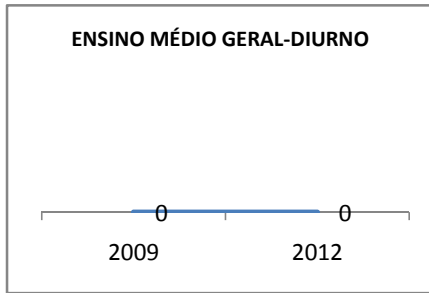

ANO BASE VESTIBULAR: 2008

MODALIDADE/NÍVEL	VESTIBULAR							
	NUMERO DE INSCRITOS				APROVADOS			
	LINHA DE BASE	2009	2010	2012	LINHA DE BASE	2009	2010	2012
ENSINO MÉDIO			0		4	1	0	

OLIMPÍADAS	OLIMPÍADAS NACIONAIS							
	NUMERO DE INSCRITOS				RESULTADO			
	LINHA DE BASE	2009	2010	2012	LINHA DE BASE	2009	2010	2012
LÍNGUA PORTUGUESA			0				0	
MATEMÁTICA			0				0	
FÍSICA			0				0	
QUÍMICA			0				0	
ASTRONOMIA			0				0	
INFORMÁTICA			0				0	

**MATRÍCULA ENSINO MÉDIO**

**ABANDONO ENSINO MÉDIO**