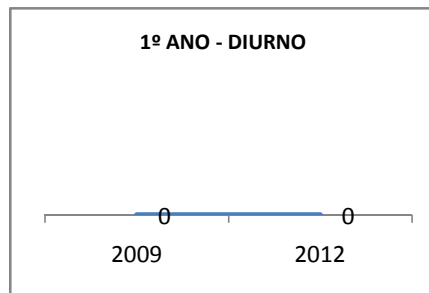

APROVAÇÃO ENSINO MÉDIO