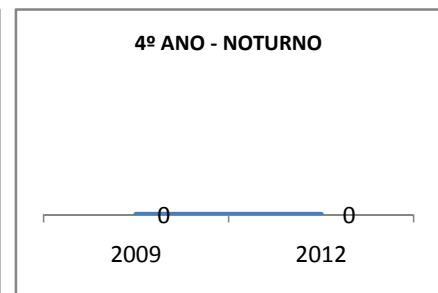

APROVAÇÃO ENSINO MÉDIO