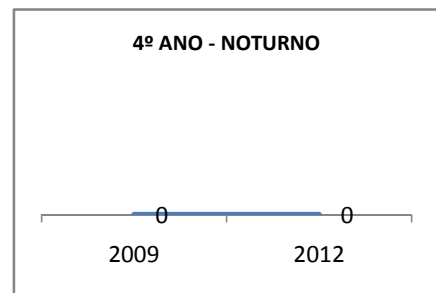

MATRÍCULA ENSINO MÉDIO

ABANDONO ENSINO MÉDIO

APROVAÇÃO ENSINO MÉDIO

MATRÍCULA ENSINO FUNDAMENTAL

ABANDONO ENSINO FUNDAMENTAL

APROVAÇÃO ENSINO FUNDAMENTAL

MATRÍCULA EDUCAÇÃO DE JOVENS E ADULTOS - PRESENCIAL

ABANDONO EJA

APROVAÇÃO EJA

ENSINO FUNDAMENTAL - 1º AO 5º ANO

PROVA BRASIL

ENSINO FUNDAMENTAL - 6º AO 9º ANO

PROVA BRASIL

ENSINO FUNDAMENTAL

Escola: EEFM DEPUTADO MANOEL RODRIGUES

INEP: 23073918 Município: FORTALEZA CREDE: SEFOR/R2