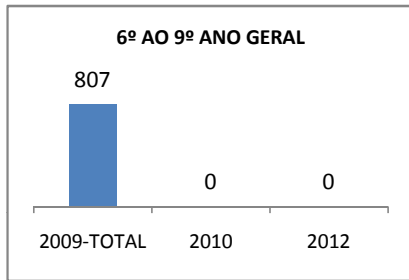

MATRÍCULA ENSINO MÉDIO

ABANDONO ENSINO MÉDIO

APROVAÇÃO ENSINO MÉDIO

MATRÍCULA ENSINO FUNDAMENTAL

ABANDONO ENSINO FUNDAMENTAL

APROVAÇÃO ENSINO FUNDAMENTAL

MATRÍCULA EDUCAÇÃO DE JOVENS E ADULTOS - PRESENCIAL

ABANDONO EJA

APROVAÇÃO EJA

ENSINO FUNDAMENTAL - 1º AO 5º ANO

PROVA BRASIL

ENSINO FUNDAMENTAL - 6º AO 9º ANO

PROVA BRASIL

ENSINO FUNDAMENTAL

Escola: EEFM DEPUTADO MANOEL RODRIGUES

INEP: 23073918 Município: FORTALEZA CREDE: SEFOR/R2