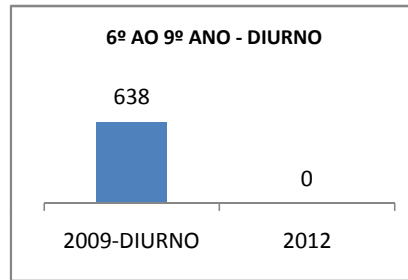

MATRÍCULA ENSINO MÉDIO

ABANDONO ENSINO MÉDIO

APROVAÇÃO ENSINO MÉDIO

MATRÍCULA ENSINO FUNDAMENTAL

ABANDONO ENSINO FUNDAMENTAL

APROVAÇÃO ENSINO FUNDAMENTAL

MATRÍCULA EDUCAÇÃO DE JOVENS E ADULTOS - PRESENCIAL

ABANDONO EJA

APROVAÇÃO EJA

ENSINO FUNDAMENTAL - 1º AO 5º ANO

PROVA BRASIL

ENSINO FUNDAMENTAL - 6º AO 9º ANO

PROVA BRASIL

ENSINO FUNDAMENTAL

Escola: EEFM DEPUTADO MANOEL RODRIGUES

INEP: 23073918 Município: FORTALEZA CREDE: SEFOR/R2