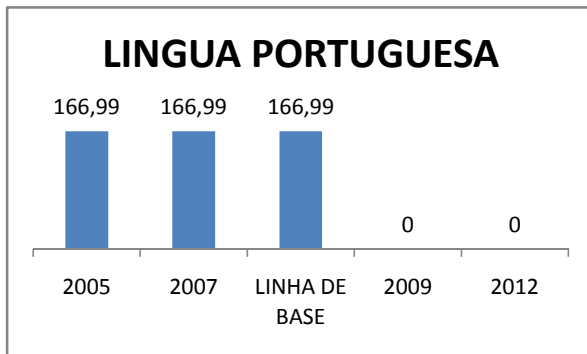

APROVAÇÃO EJA

ENSINO FUNDAMENTAL - 1º AO 5º ANO

PROVA BRASIL

ENSINO FUNDAMENTAL - 6º AO 9º ANO

PROVA BRASIL

ENSINO FUNDAMENTAL

Escola: EEFM DEPUTADO MANOEL RODRIGUES

INEP: 23073918 Município: FORTALEZA CREDE: SEFOR/R2