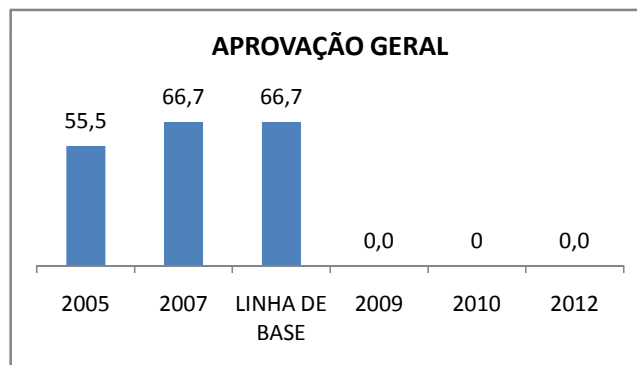

APROVAÇÃO EJA

ENSINO FUNDAMENTAL - 1º AO 5º ANO

PROVA BRASIL

ENSINO FUNDAMENTAL - 6º AO 9º ANO

PROVA BRASIL

ENSINO FUNDAMENTAL

Escola: EEFM DEPUTADO MANOEL RODRIGUES

INEP: 23073918 Município: FORTALEZA CREDE: SEFOR/R2

ENSINO MÉDIO

SPAECE

ENSINO FUNDAMENTAL 5º ANO

ENSINO FUNDAMENTAL 9º ANO

ENSINO MÉDIO 3º ANO

ENEM

COMPARATIVO DE CRESCIMENTO - IDEB

COMPARATIVO DE CRESCIMENTO - PROVA BRASIL