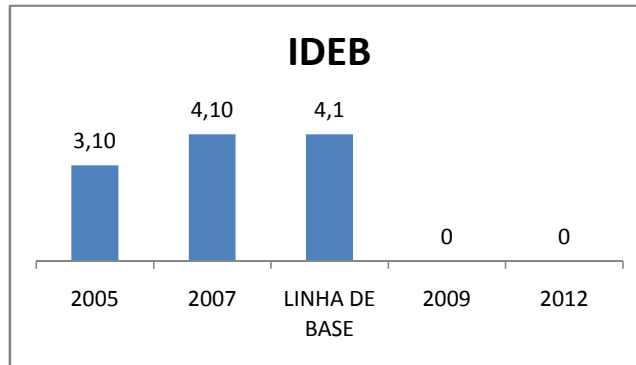

MATRÍCULA ENSINO MÉDIO

ABANDONO ENSINO MÉDIO

APROVAÇÃO ENSINO MÉDIO

MATRÍCULA ENSINO FUNDAMENTAL

ABANDONO ENSINO FUNDAMENTAL

APROVAÇÃO ENSINO FUNDAMENTAL

MATRÍCULA EDUCAÇÃO DE JOVENS E ADULTOS - PRESENCIAL

ABANDONO EJA

APROVAÇÃO EJA

ENSINO FUNDAMENTAL - 1º AO 5º ANO

PROVA BRASIL

ENSINO FUNDAMENTAL - 6º AO 9º ANO

PROVA BRASIL

ENSINO FUNDAMENTAL

Escola: EEFM DEPUTADO MANOEL RODRIGUES

INEP: 23073918 Município: FORTALEZA CREDE: SEFOR/R2