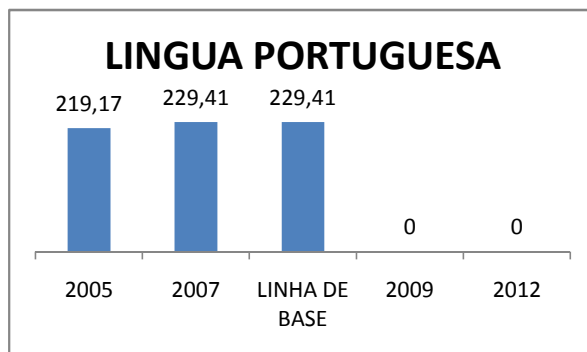

APROVAÇÃO EJA

ENSINO FUNDAMENTAL - 1º AO 5º ANO

PROVA BRASIL

ENSINO FUNDAMENTAL - 6º AO 9º ANO

PROVA BRASIL

ENSINO FUNDAMENTAL

Escola: EEFM DEPUTADO MANOEL RODRIGUES

INEP: 23073918 Município: FORTALEZA CREDE: SEFOR/R2