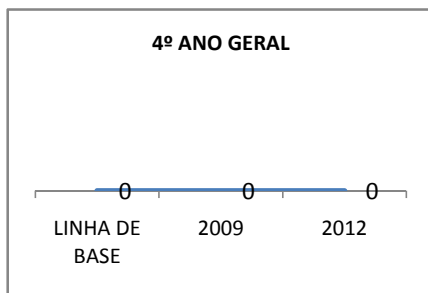

MATRÍCULA ENSINO MÉDIO

ABANDONO ENSINO MÉDIO

APROVAÇÃO ENSINO MÉDIO

MATRÍCULA ENSINO FUNDAMENTAL

ABANDONO ENSINO FUNDAMENTAL

APROVAÇÃO ENSINO FUNDAMENTAL

MATRÍCULA EDUCAÇÃO DE JOVENS E ADULTOS - PRESENCIAL

ABANDONO EJA

APROVAÇÃO EJA

ENSINO FUNDAMENTAL - 1º AO 5º ANO

PROVA BRASIL

ENSINO FUNDAMENTAL - 6º AO 9º ANO

PROVA BRASIL

ENSINO FUNDAMENTAL

Escola: EEFM DEPUTADO MANOEL RODRIGUES

INEP: 23073918 Município: FORTALEZA CREDE: SEFOR/R2