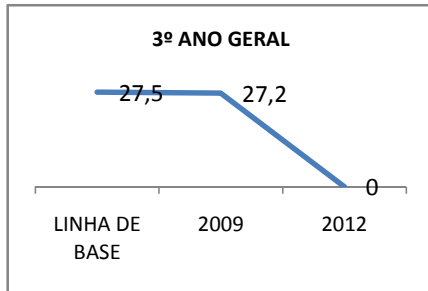

MATRÍCULA ENSINO MÉDIO

ABANDONO ENSINO MÉDIO

APROVAÇÃO ENSINO MÉDIO

MATRÍCULA ENSINO FUNDAMENTAL

ABANDONO ENSINO FUNDAMENTAL

APROVAÇÃO ENSINO FUNDAMENTAL

MATRÍCULA EDUCAÇÃO DE JOVENS E ADULTOS - PRESENCIAL

ABANDONO EJA

APROVAÇÃO EJA

ENSINO FUNDAMENTAL - 1º AO 5º ANO

PROVA BRASIL

ENSINO FUNDAMENTAL - 6º AO 9º ANO

PROVA BRASIL

ENSINO FUNDAMENTAL

Escola: EEFM DEPUTADO MANOEL RODRIGUES

INEP: 23073918 Município: FORTALEZA CREDE: SEFOR/R2