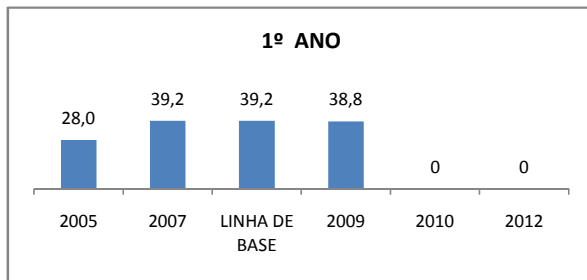

Escola: EEFM DEPUTADO MANOEL RODRIGUES

INEP: 23073918 Município: FORTALEZA CREDE: SEFOR/R2

ENSINO MÉDIO