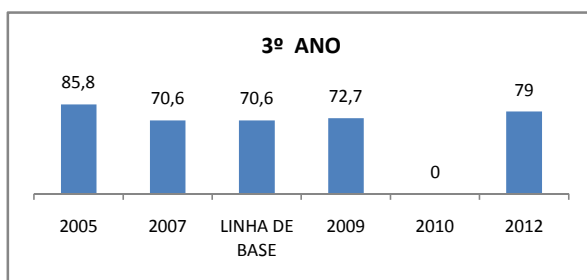

APROVAÇÃO EJA

ENSINO FUNDAMENTAL - 1º AO 5º ANO

PROVA BRASIL

ENSINO FUNDAMENTAL - 6º AO 9º ANO

PROVA BRASIL

ENSINO FUNDAMENTAL

Escola: EEFM DEPUTADO MANOEL RODRIGUES

INEP: 23073918 Município: FORTALEZA CREDE: SEFOR/R2

ENSINO MÉDIO

SPAECE

ENSINO FUNDAMENTAL 5º ANO

ENSINO FUNDAMENTAL 9º ANO

ENSINO MÉDIO 3º ANO

ENEM

COMPARATIVO DE CRESCIMENTO - IDEB

COMPARATIVO DE CRESCIMENTO - PROVA BRASIL