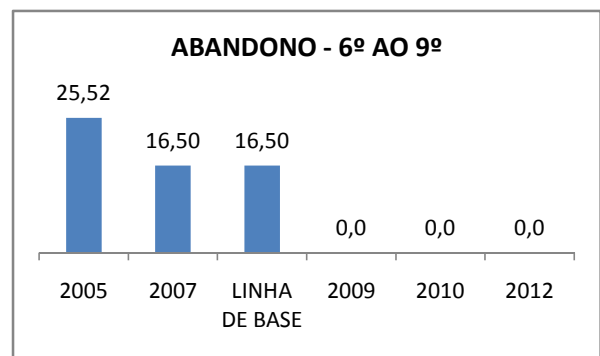

APROVAÇÃO EJA

ENSINO FUNDAMENTAL - 1º AO 5º ANO

PROVA BRASIL

ENSINO FUNDAMENTAL - 6º AO 9º ANO

PROVA BRASIL

ENSINO FUNDAMENTAL

Escola: EEFM DEPUTADO MANOEL RODRIGUES

INEP: 23073918 Município: FORTALEZA CREDE: SEFOR/R2