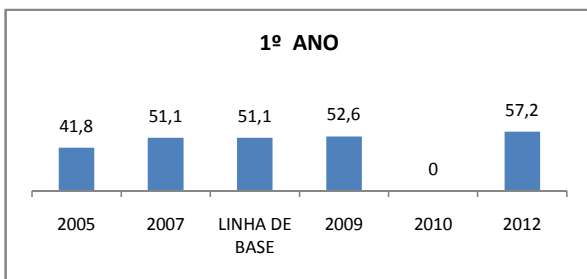

Escola: EEFM DEPUTADO MANOEL RODRIGUES

INEP: 23073918 Município: FORTALEZA CREDE: SEFOR/R2

ENSINO MÉDIO