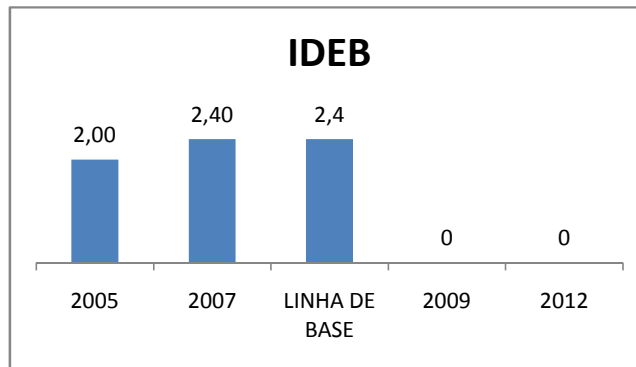

APROVAÇÃO EJA

ENSINO FUNDAMENTAL - 1º AO 5º ANO

PROVA BRASIL

ENSINO FUNDAMENTAL - 6º AO 9º ANO

PROVA BRASIL

ENSINO FUNDAMENTAL

Escola: EEFM DEPUTADO MANOEL RODRIGUES

INEP: 23073918 Município: FORTALEZA CREDE: SEFOR/R2