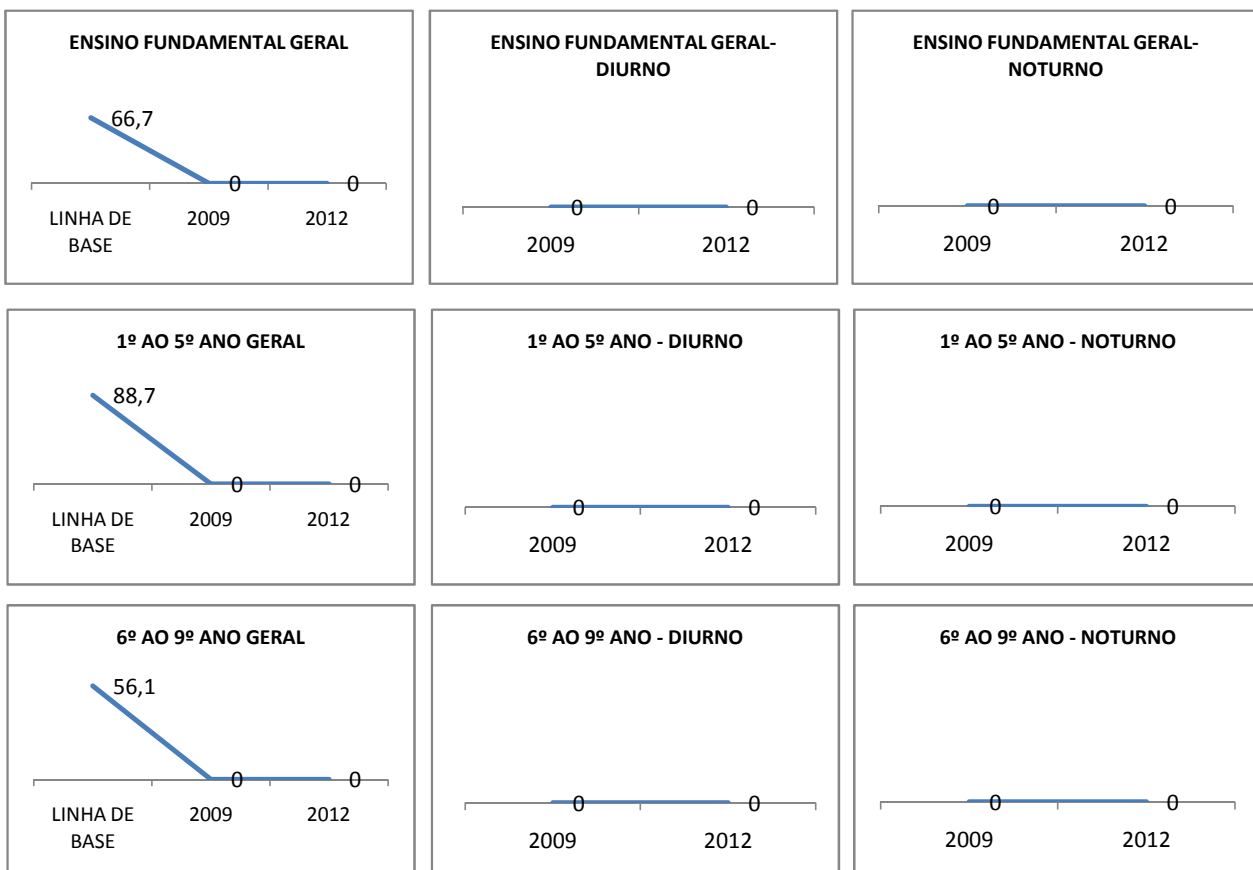

MATRÍCULA ENSINO MÉDIO

ABANDONO ENSINO MÉDIO

APROVAÇÃO ENSINO MÉDIO

MATRÍCULA ENSINO FUNDAMENTAL

ABANDONO ENSINO FUNDAMENTAL

APROVAÇÃO ENSINO FUNDAMENTAL

MATRÍCULA EDUCAÇÃO DE JOVENS E ADULTOS - PRESENCIAL

ABANDONO EJA

APROVAÇÃO EJA

ENSINO FUNDAMENTAL - 1º AO 5º ANO

PROVA BRASIL

ENSINO FUNDAMENTAL - 6º AO 9º ANO

PROVA BRASIL

ENSINO FUNDAMENTAL

Escola: EEFM DEPUTADO MANOEL RODRIGUES

INEP: 23073918 Município: FORTALEZA CREDE: SEFOR/R2