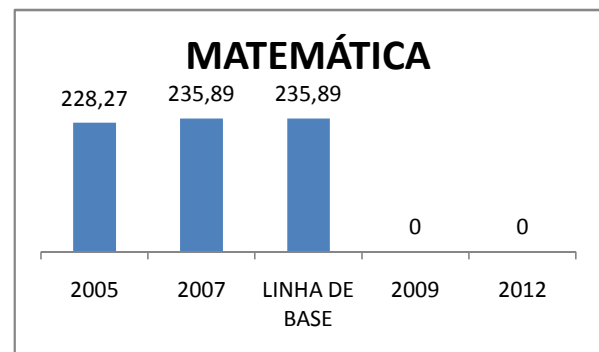

APROVAÇÃO EJA

ENSINO FUNDAMENTAL - 1º AO 5º ANO

PROVA BRASIL

ENSINO FUNDAMENTAL - 6º AO 9º ANO

PROVA BRASIL

ENSINO FUNDAMENTAL

Escola: EEFM DEPUTADO MANOEL RODRIGUES

INEP: 23073918 Município: FORTALEZA CREDE: SEFOR/R2

ENSINO MÉDIO

SPAECE

ENSINO FUNDAMENTAL 5º ANO

ENSINO FUNDAMENTAL 9º ANO

ENSINO MÉDIO 3º ANO

ENEM

COMPARATIVO DE CRESCIMENTO - IDEB

COMPARATIVO DE CRESCIMENTO - PROVA BRASIL