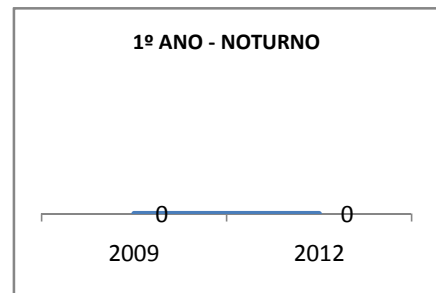

MATRÍCULA ENSINO MÉDIO

ABANDONO ENSINO MÉDIO

APROVAÇÃO ENSINO MÉDIO

MATRÍCULA ENSINO FUNDAMENTAL

ABANDONO ENSINO FUNDAMENTAL

APROVAÇÃO ENSINO FUNDAMENTAL

MATRÍCULA EDUCAÇÃO DE JOVENS E ADULTOS - PRESENCIAL

ABANDONO EJA

APROVAÇÃO EJA

ENSINO FUNDAMENTAL - 1º AO 5º ANO

PROVA BRASIL

ENSINO FUNDAMENTAL - 6º AO 9º ANO

PROVA BRASIL

ENSINO FUNDAMENTAL

Escola: EEFM DEPUTADO MANOEL RODRIGUES

INEP: 23073918 Município: FORTALEZA CREDE: SEFOR/R2