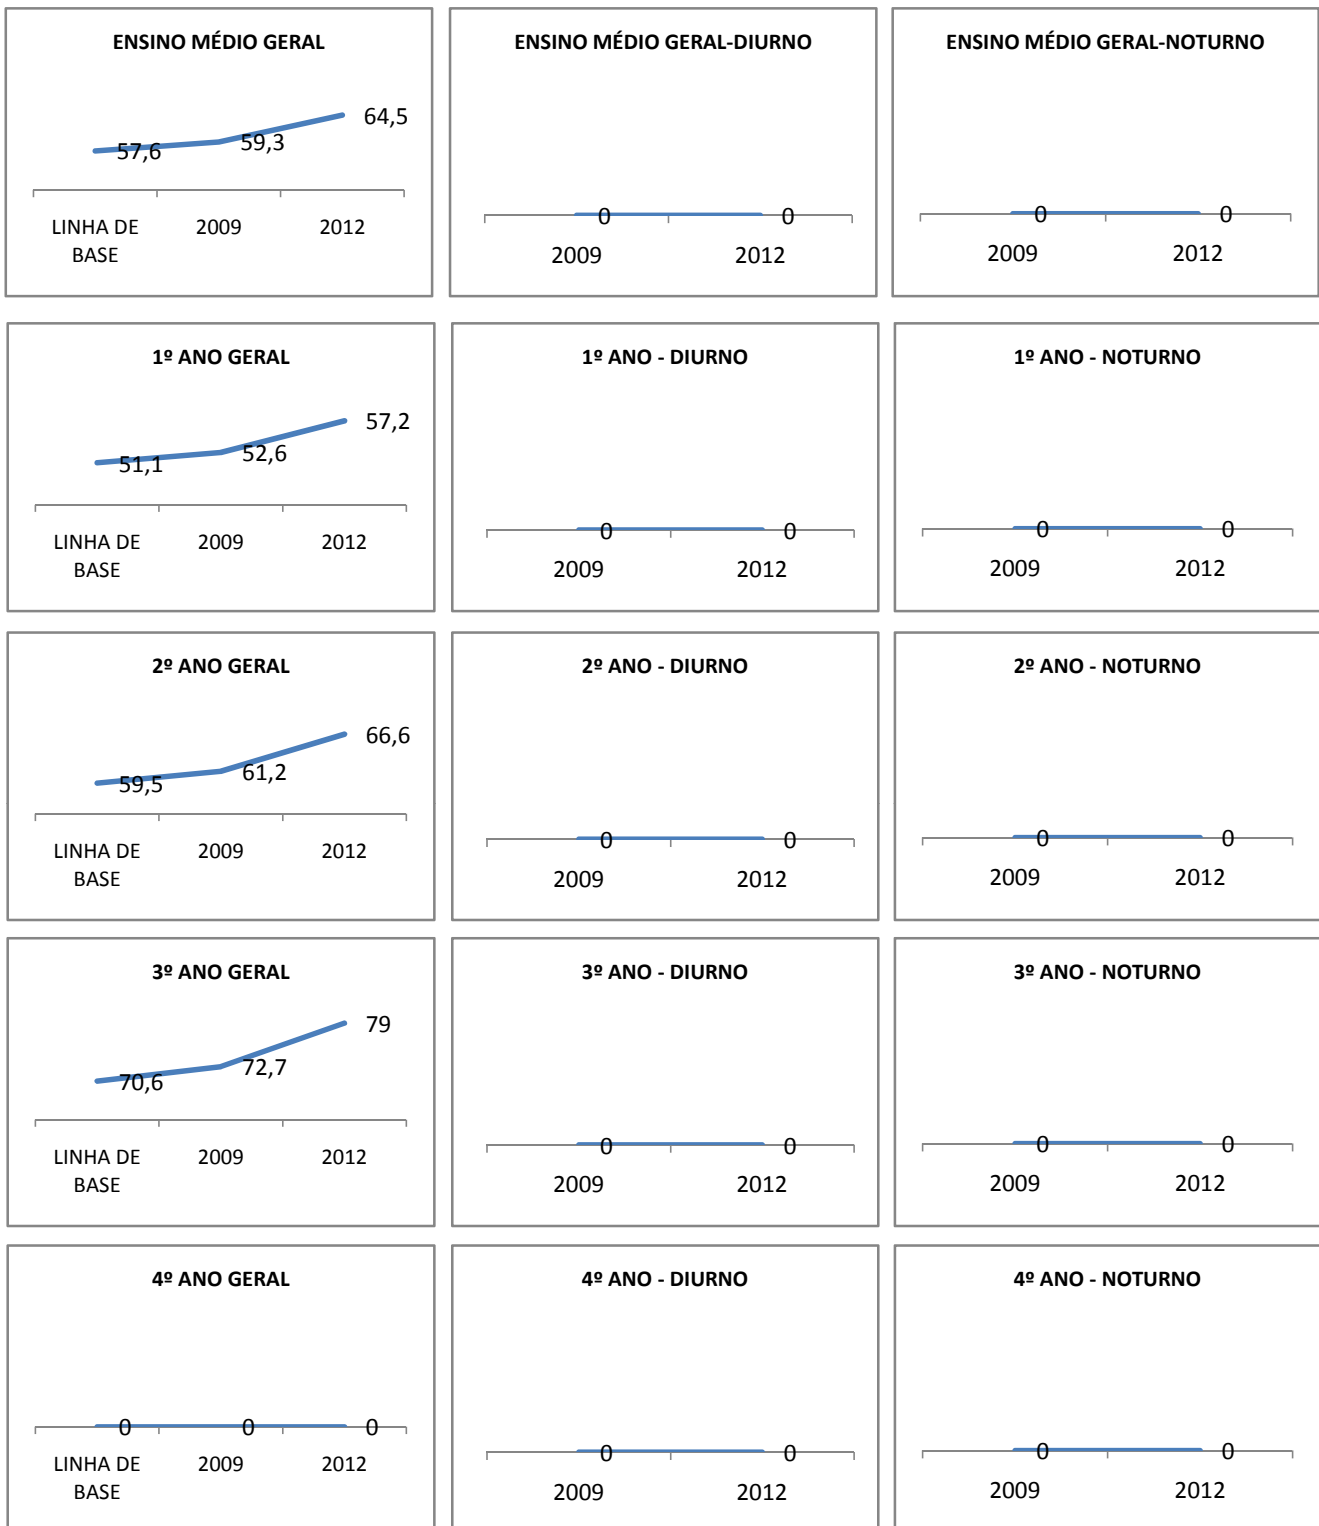

MATRÍCULA ENSINO MÉDIO

ABANDONO ENSINO MÉDIO

APROVAÇÃO ENSINO MÉDIO

MATRÍCULA ENSINO FUNDAMENTAL

ABANDONO ENSINO FUNDAMENTAL

APROVAÇÃO ENSINO FUNDAMENTAL

MATRÍCULA EDUCAÇÃO DE JOVENS E ADULTOS - PRESENCIAL

ABANDONO EJA

APROVAÇÃO EJA

ENSINO FUNDAMENTAL - 1º AO 5º ANO

PROVA BRASIL

ENSINO FUNDAMENTAL - 6º AO 9º ANO

PROVA BRASIL

ENSINO FUNDAMENTAL

Escola: EEFM DEPUTADO MANOEL RODRIGUES

INEP: 23073918 Município: FORTALEZA CREDE: SEFOR/R2