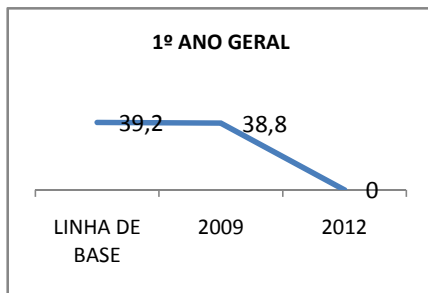

MATRÍCULA ENSINO MÉDIO

ABANDONO ENSINO MÉDIO

APROVAÇÃO ENSINO MÉDIO

MATRÍCULA ENSINO FUNDAMENTAL

ABANDONO ENSINO FUNDAMENTAL

APROVAÇÃO ENSINO FUNDAMENTAL

MATRÍCULA EDUCAÇÃO DE JOVENS E ADULTOS - PRESENCIAL

ABANDONO EJA

APROVAÇÃO EJA

ENSINO FUNDAMENTAL - 1º AO 5º ANO

PROVA BRASIL

ENSINO FUNDAMENTAL - 6º AO 9º ANO

PROVA BRASIL

ENSINO FUNDAMENTAL

Escola: EEFM DEPUTADO MANOEL RODRIGUES

INEP: 23073918 Município: FORTALEZA CREDE: SEFOR/R2