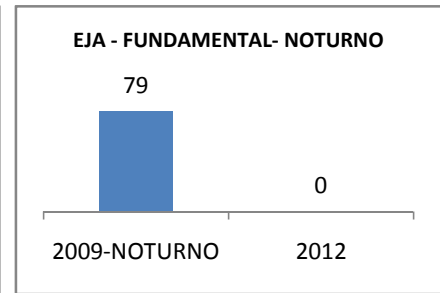

MATRÍCULA ENSINO MÉDIO

ABANDONO ENSINO MÉDIO

APROVAÇÃO ENSINO MÉDIO

MATRÍCULA ENSINO FUNDAMENTAL

ABANDONO ENSINO FUNDAMENTAL

APROVAÇÃO ENSINO FUNDAMENTAL

MATRÍCULA EDUCAÇÃO DE JOVENS E ADULTOS - PRESENCIAL

ABANDONO EJA

APROVAÇÃO EJA

ENSINO FUNDAMENTAL - 1º AO 5º ANO

PROVA BRASIL

ENSINO FUNDAMENTAL - 6º AO 9º ANO

PROVA BRASIL

ENSINO FUNDAMENTAL

Escola: EEFM DEPUTADO MANOEL RODRIGUES

INEP: 23073918 Município: FORTALEZA CREDE: SEFOR/R2