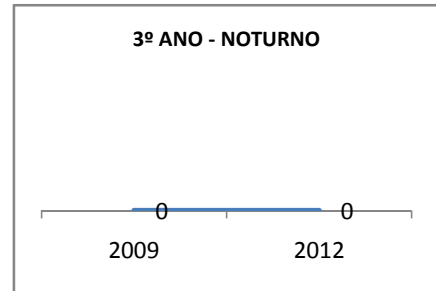

MATRÍCULA ENSINO MÉDIO

ABANDONO ENSINO MÉDIO

APROVAÇÃO ENSINO MÉDIO

MATRÍCULA ENSINO FUNDAMENTAL

ABANDONO ENSINO FUNDAMENTAL

APROVAÇÃO ENSINO FUNDAMENTAL

MATRÍCULA EDUCAÇÃO DE JOVENS E ADULTOS - PRESENCIAL

ABANDONO EJA

APROVAÇÃO EJA

ENSINO FUNDAMENTAL - 1º AO 5º ANO

PROVA BRASIL

ENSINO FUNDAMENTAL - 6º AO 9º ANO

PROVA BRASIL

ENSINO FUNDAMENTAL

Escola: EEFM DEPUTADO MANOEL RODRIGUES

INEP: 23073918 Município: FORTALEZA CREDE: SEFOR/R2