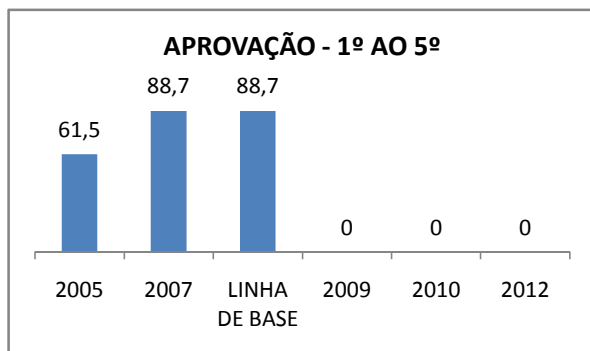

APROVAÇÃO EJA

ENSINO FUNDAMENTAL - 1º AO 5º ANO

PROVA BRASIL

ENSINO FUNDAMENTAL - 6º AO 9º ANO

PROVA BRASIL

ENSINO FUNDAMENTAL

Escola: EEFM DEPUTADO MANOEL RODRIGUES

INEP: 23073918 Município: FORTALEZA CREDE: SEFOR/R2

ENSINO MÉDIO

SPAECE

ENSINO FUNDAMENTAL 5º ANO

ENSINO FUNDAMENTAL 9º ANO

ENSINO MÉDIO 3º ANO

ENEM

COMPARATIVO DE CRESCIMENTO - IDEB

COMPARATIVO DE CRESCIMENTO - PROVA BRASIL