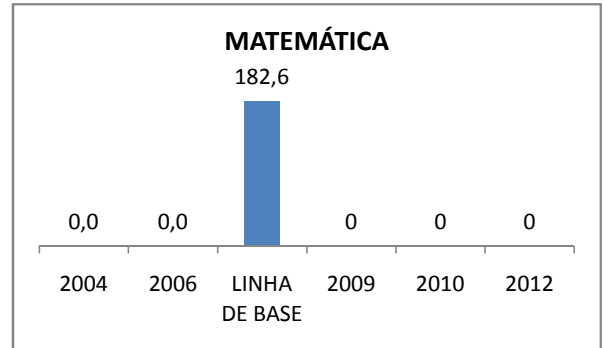

APROVAÇÃO EJA

ENSINO FUNDAMENTAL - 1º AO 5º ANO

PROVA BRASIL

ENSINO FUNDAMENTAL - 6º AO 9º ANO

PROVA BRASIL

ENSINO FUNDAMENTAL

Escola: EEFM DEPUTADO MANOEL RODRIGUES

INEP: 23073918 Município: FORTALEZA CREDE: SEFOR/R2

ENSINO MÉDIO

SPAECE

ENSINO FUNDAMENTAL 5º ANO

ENSINO FUNDAMENTAL 9º ANO

ENSINO MÉDIO 3º ANO

ENEM

COMPARATIVO DE CRESCIMENTO - IDEB

COMPARATIVO DE CRESCIMENTO - PROVA BRASIL