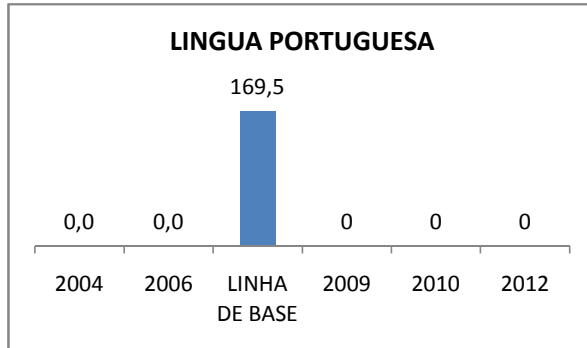

SPAECE

ENSINO FUNDAMENTAL 5º ANO