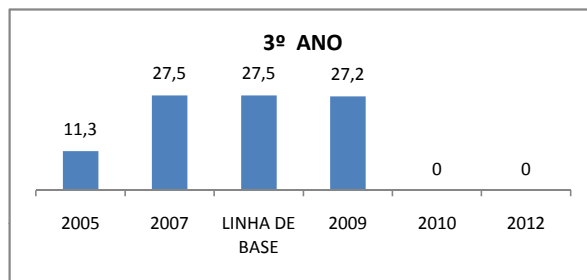

Escola: EEFM DEPUTADO MANOEL RODRIGUES

INEP: 23073918 Município: FORTALEZA CREDE: SEFOR/R2

ENSINO MÉDIO