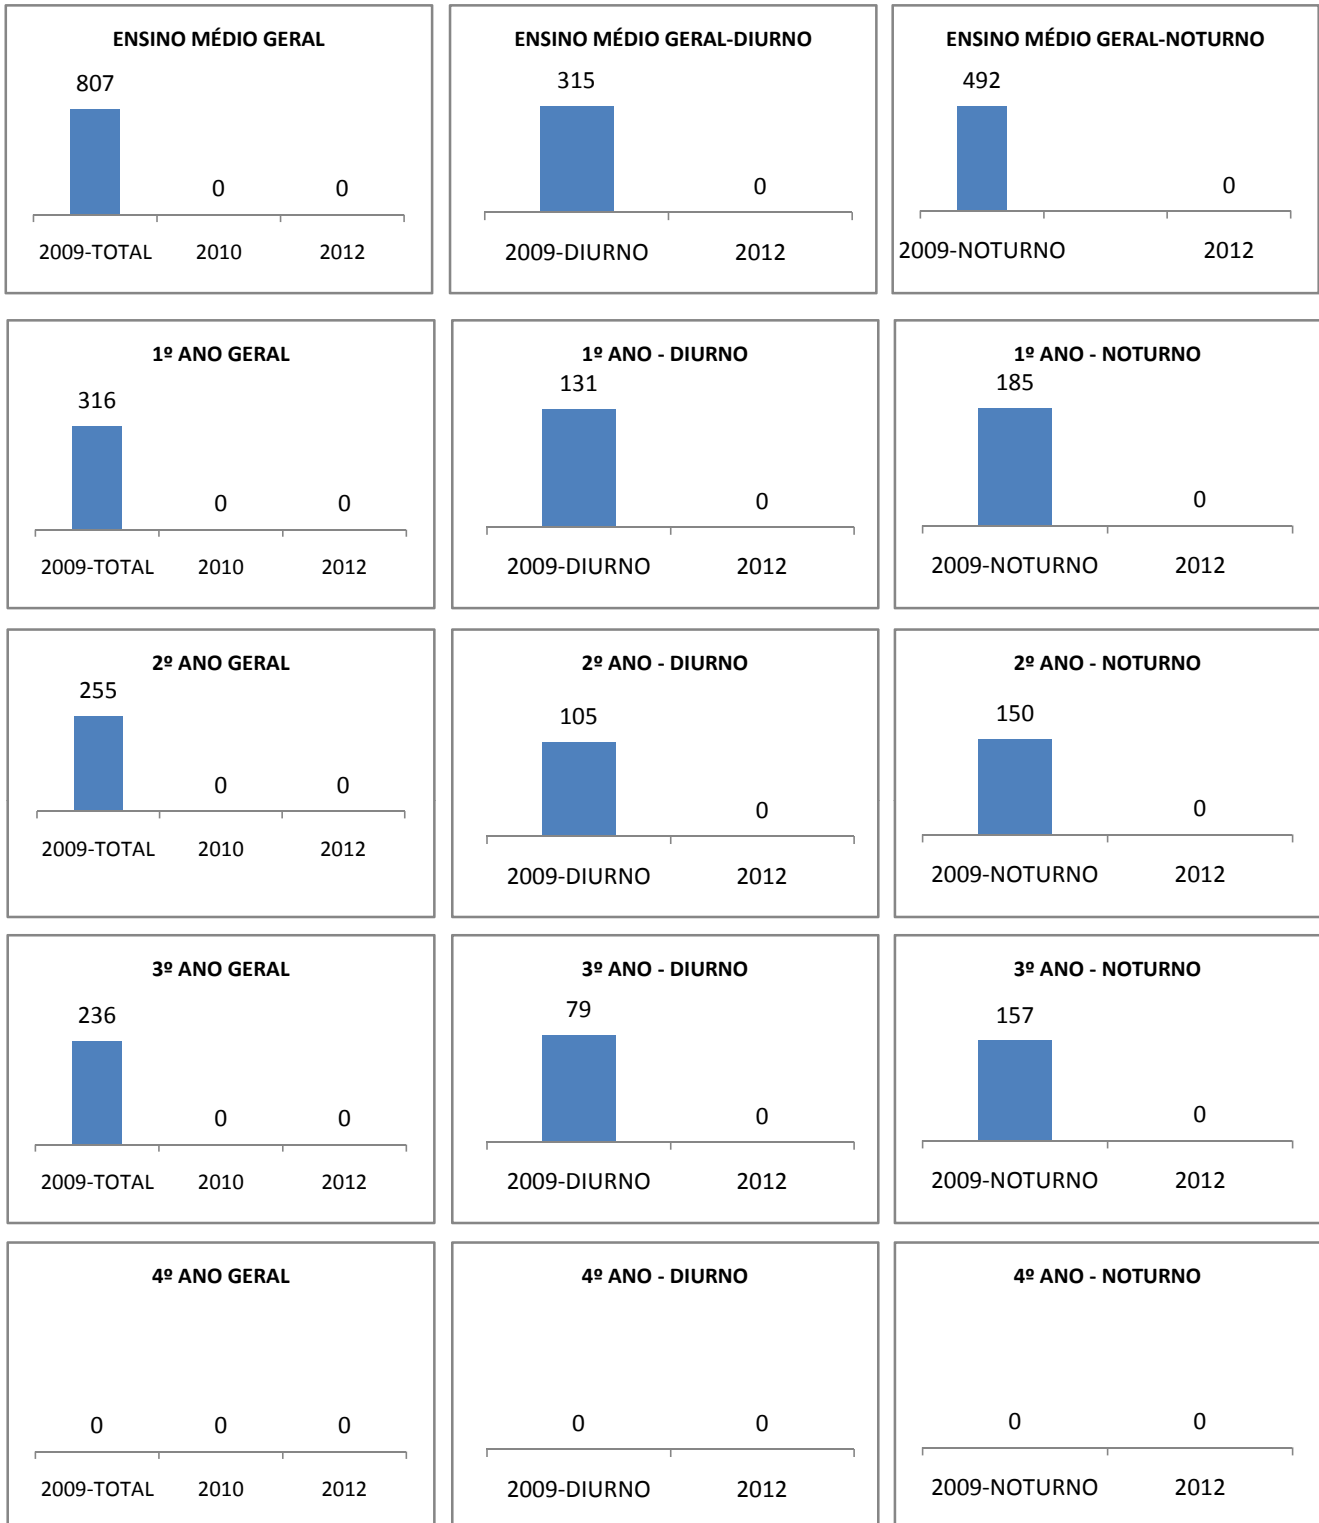

MATRÍCULA ENSINO MÉDIO

ABANDONO ENSINO MÉDIO

APROVAÇÃO ENSINO MÉDIO

MATRÍCULA ENSINO FUNDAMENTAL

ABANDONO ENSINO FUNDAMENTAL

APROVAÇÃO ENSINO FUNDAMENTAL

MATRÍCULA EDUCAÇÃO DE JOVENS E ADULTOS - PRESENCIAL

ABANDONO EJA

APROVAÇÃO EJA

ENSINO FUNDAMENTAL - 1º AO 5º ANO

PROVA BRASIL

ENSINO FUNDAMENTAL - 6º AO 9º ANO

PROVA BRASIL

ENSINO FUNDAMENTAL

Escola: EEFM DEPUTADO MANOEL RODRIGUES

INEP: 23073918 Município: FORTALEZA CREDE: SEFOR/R2