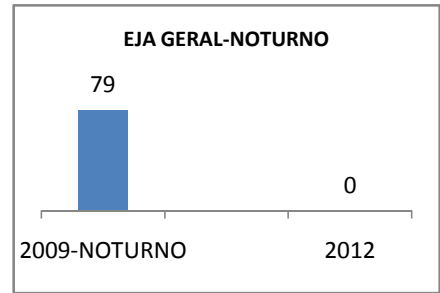

MATRÍCULA ENSINO MÉDIO

ABANDONO ENSINO MÉDIO

APROVAÇÃO ENSINO MÉDIO

MATRÍCULA ENSINO FUNDAMENTAL

ABANDONO ENSINO FUNDAMENTAL

APROVAÇÃO ENSINO FUNDAMENTAL

MATRÍCULA EDUCAÇÃO DE JOVENS E ADULTOS - PRESENCIAL

ABANDONO EJA

APROVAÇÃO EJA

ENSINO FUNDAMENTAL - 1º AO 5º ANO

PROVA BRASIL

ENSINO FUNDAMENTAL - 6º AO 9º ANO

PROVA BRASIL

ENSINO FUNDAMENTAL

Escola: EEFM DEPUTADO MANOEL RODRIGUES

INEP: 23073918 Município: FORTALEZA CREDE: SEFOR/R2