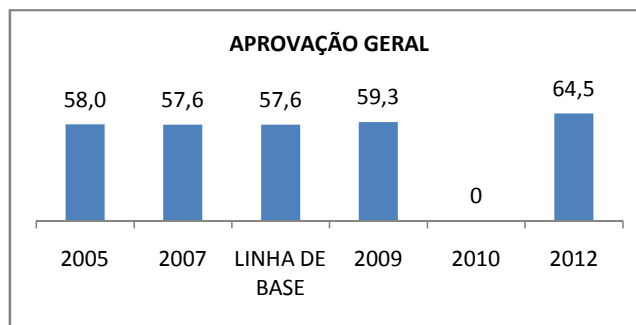

APROVAÇÃO EJA

ENSINO FUNDAMENTAL - 1º AO 5º ANO

PROVA BRASIL

ENSINO FUNDAMENTAL - 6º AO 9º ANO

PROVA BRASIL

ENSINO FUNDAMENTAL

Escola: EEFM DEPUTADO MANOEL RODRIGUES

INEP: 23073918 Município: FORTALEZA CREDE: SEFOR/R2

ENSINO MÉDIO

SPAECE

ENSINO FUNDAMENTAL 5º ANO

ENSINO FUNDAMENTAL 9º ANO

ENSINO MÉDIO 3º ANO

ENEM

COMPARATIVO DE CRESCIMENTO - IDEB

COMPARATIVO DE CRESCIMENTO - PROVA BRASIL