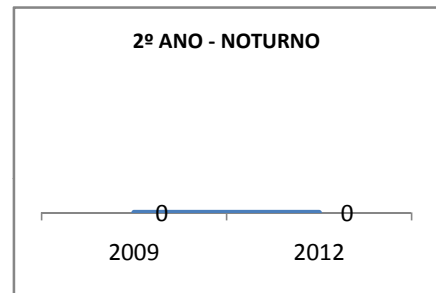

MATRÍCULA ENSINO MÉDIO

ABANDONO ENSINO MÉDIO

APROVAÇÃO ENSINO MÉDIO

MATRÍCULA ENSINO FUNDAMENTAL

ABANDONO ENSINO FUNDAMENTAL

APROVAÇÃO ENSINO FUNDAMENTAL

MATRÍCULA EDUCAÇÃO DE JOVENS E ADULTOS - PRESENCIAL

ABANDONO EJA

APROVAÇÃO EJA

ENSINO FUNDAMENTAL - 1º AO 5º ANO

PROVA BRASIL

ENSINO FUNDAMENTAL - 6º AO 9º ANO

PROVA BRASIL

ENSINO FUNDAMENTAL

Escola: EEFM DEPUTADO MANOEL RODRIGUES

INEP: 23073918 Município: FORTALEZA CREDE: SEFOR/R2