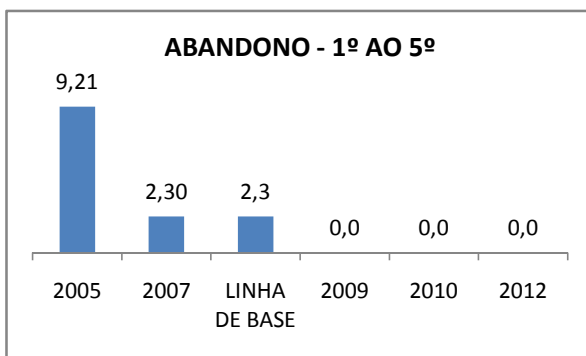

APROVAÇÃO EJA

ENSINO FUNDAMENTAL - 1º AO 5º ANO

PROVA BRASIL

ENSINO FUNDAMENTAL - 6º AO 9º ANO

PROVA BRASIL

ENSINO FUNDAMENTAL

Escola: EEFM DEPUTADO MANOEL RODRIGUES

INEP: 23073918 Município: FORTALEZA CREDE: SEFOR/R2