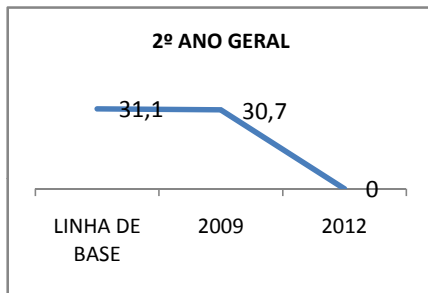

MATRÍCULA ENSINO MÉDIO

ABANDONO ENSINO MÉDIO

APROVAÇÃO ENSINO MÉDIO

MATRÍCULA ENSINO FUNDAMENTAL

ABANDONO ENSINO FUNDAMENTAL

APROVAÇÃO ENSINO FUNDAMENTAL

MATRÍCULA EDUCAÇÃO DE JOVENS E ADULTOS - PRESENCIAL

ABANDONO EJA

APROVAÇÃO EJA

ENSINO FUNDAMENTAL - 1º AO 5º ANO

PROVA BRASIL

ENSINO FUNDAMENTAL - 6º AO 9º ANO

PROVA BRASIL

ENSINO FUNDAMENTAL

Escola: EEFM DEPUTADO MANOEL RODRIGUES

INEP: 23073918 Município: FORTALEZA CREDE: SEFOR/R2