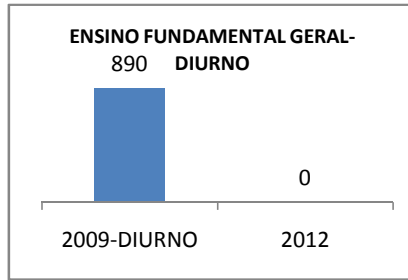

MATRÍCULA ENSINO MÉDIO

ABANDONO ENSINO MÉDIO

APROVAÇÃO ENSINO MÉDIO

MATRÍCULA ENSINO FUNDAMENTAL

ABANDONO ENSINO FUNDAMENTAL

APROVAÇÃO ENSINO FUNDAMENTAL

MATRÍCULA EDUCAÇÃO DE JOVENS E ADULTOS - PRESENCIAL

ABANDONO EJA

APROVAÇÃO EJA

ENSINO FUNDAMENTAL - 1º AO 5º ANO

PROVA BRASIL

ENSINO FUNDAMENTAL - 6º AO 9º ANO

PROVA BRASIL

ENSINO FUNDAMENTAL

Escola: EEFM DEPUTADO MANOEL RODRIGUES

INEP: 23073918 Município: FORTALEZA CREDE: SEFOR/R2