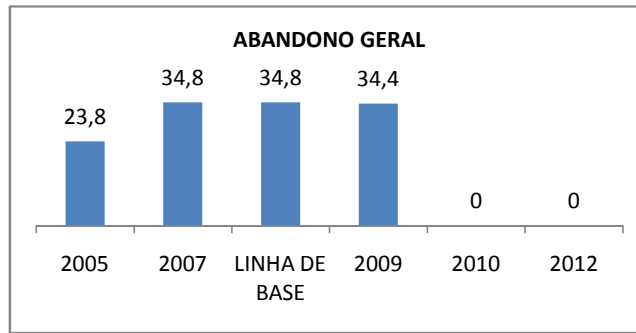

Escola: EEFM DEPUTADO MANOEL RODRIGUES

INEP: 23073918 Município: FORTALEZA CREDE: SEFOR/R2

ENSINO MÉDIO