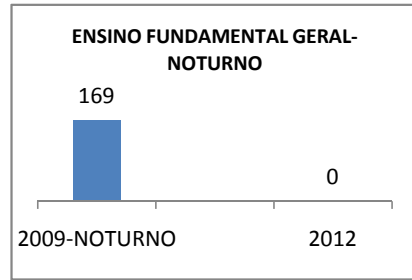

MATRÍCULA ENSINO MÉDIO

ABANDONO ENSINO MÉDIO

APROVAÇÃO ENSINO MÉDIO

MATRÍCULA ENSINO FUNDAMENTAL

ABANDONO ENSINO FUNDAMENTAL

APROVAÇÃO ENSINO FUNDAMENTAL

MATRÍCULA EDUCAÇÃO DE JOVENS E ADULTOS - PRESENCIAL

ABANDONO EJA

APROVAÇÃO EJA

ENSINO FUNDAMENTAL - 1º AO 5º ANO

PROVA BRASIL

ENSINO FUNDAMENTAL - 6º AO 9º ANO

PROVA BRASIL

ENSINO FUNDAMENTAL

Escola: EEFM DEPUTADO MANOEL RODRIGUES

INEP: 23073918 Município: FORTALEZA CREDE: SEFOR/R2