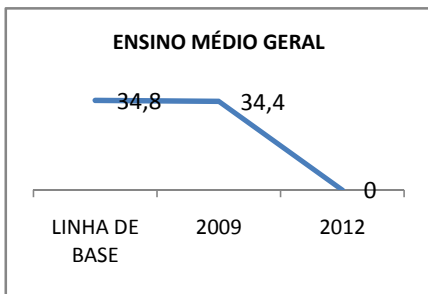

MATRÍCULA ENSINO MÉDIO

ABANDONO ENSINO MÉDIO

APROVAÇÃO ENSINO MÉDIO

MATRÍCULA ENSINO FUNDAMENTAL

ABANDONO ENSINO FUNDAMENTAL

APROVAÇÃO ENSINO FUNDAMENTAL

MATRÍCULA EDUCAÇÃO DE JOVENS E ADULTOS - PRESENCIAL

ABANDONO EJA

APROVAÇÃO EJA

ENSINO FUNDAMENTAL - 1º AO 5º ANO

PROVA BRASIL

ENSINO FUNDAMENTAL - 6º AO 9º ANO

PROVA BRASIL

ENSINO FUNDAMENTAL

Escola: EEFM DEPUTADO MANOEL RODRIGUES

INEP: 23073918 Município: FORTALEZA CREDE: SEFOR/R2