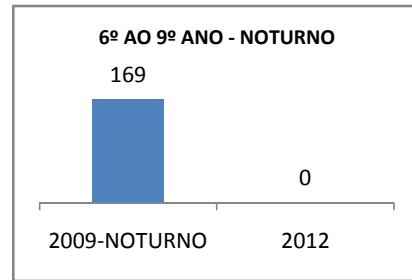

MATRÍCULA ENSINO MÉDIO

ABANDONO ENSINO MÉDIO

APROVAÇÃO ENSINO MÉDIO

MATRÍCULA ENSINO FUNDAMENTAL

ABANDONO ENSINO FUNDAMENTAL

APROVAÇÃO ENSINO FUNDAMENTAL

MATRÍCULA EDUCAÇÃO DE JOVENS E ADULTOS - PRESENCIAL

ABANDONO EJA

APROVAÇÃO EJA

ENSINO FUNDAMENTAL - 1º AO 5º ANO

PROVA BRASIL

ENSINO FUNDAMENTAL - 6º AO 9º ANO

PROVA BRASIL

ENSINO FUNDAMENTAL

Escola: EEFM DEPUTADO MANOEL RODRIGUES

INEP: 23073918 Município: FORTALEZA CREDE: SEFOR/R2