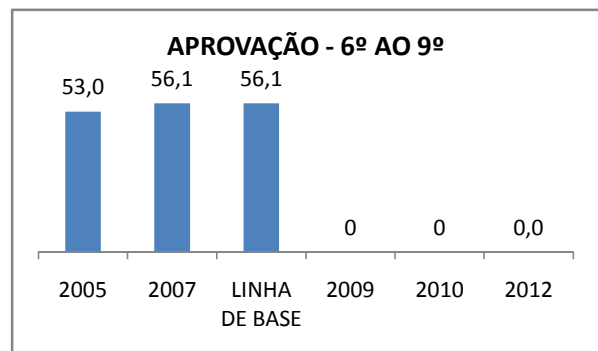

APROVAÇÃO EJA

ENSINO FUNDAMENTAL - 1º AO 5º ANO

PROVA BRASIL

ENSINO FUNDAMENTAL - 6º AO 9º ANO

PROVA BRASIL

ENSINO FUNDAMENTAL

Escola: EEFM DEPUTADO MANOEL RODRIGUES

INEP: 23073918 Município: FORTALEZA CREDE: SEFOR/R2

ENSINO MÉDIO

SPAECE

ENSINO FUNDAMENTAL 5º ANO

ENSINO FUNDAMENTAL 9º ANO

ENSINO MÉDIO 3º ANO

ENEM

COMPARATIVO DE CRESCIMENTO - IDEB

COMPARATIVO DE CRESCIMENTO - PROVA BRASIL