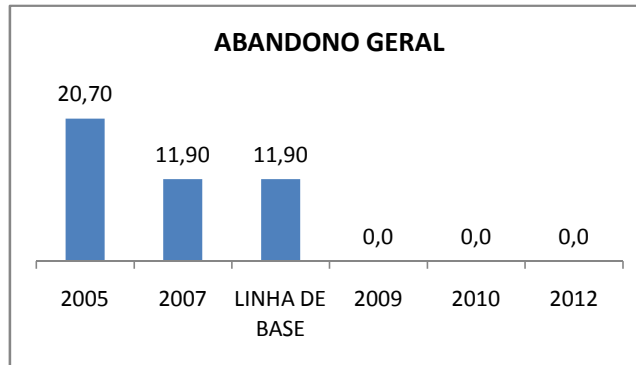

APROVAÇÃO EJA

ENSINO FUNDAMENTAL - 1º AO 5º ANO

PROVA BRASIL

ENSINO FUNDAMENTAL - 6º AO 9º ANO

PROVA BRASIL

ENSINO FUNDAMENTAL

Escola: EEFM DEPUTADO MANOEL RODRIGUES

INEP: 23073918 Município: FORTALEZA CREDE: SEFOR/R2