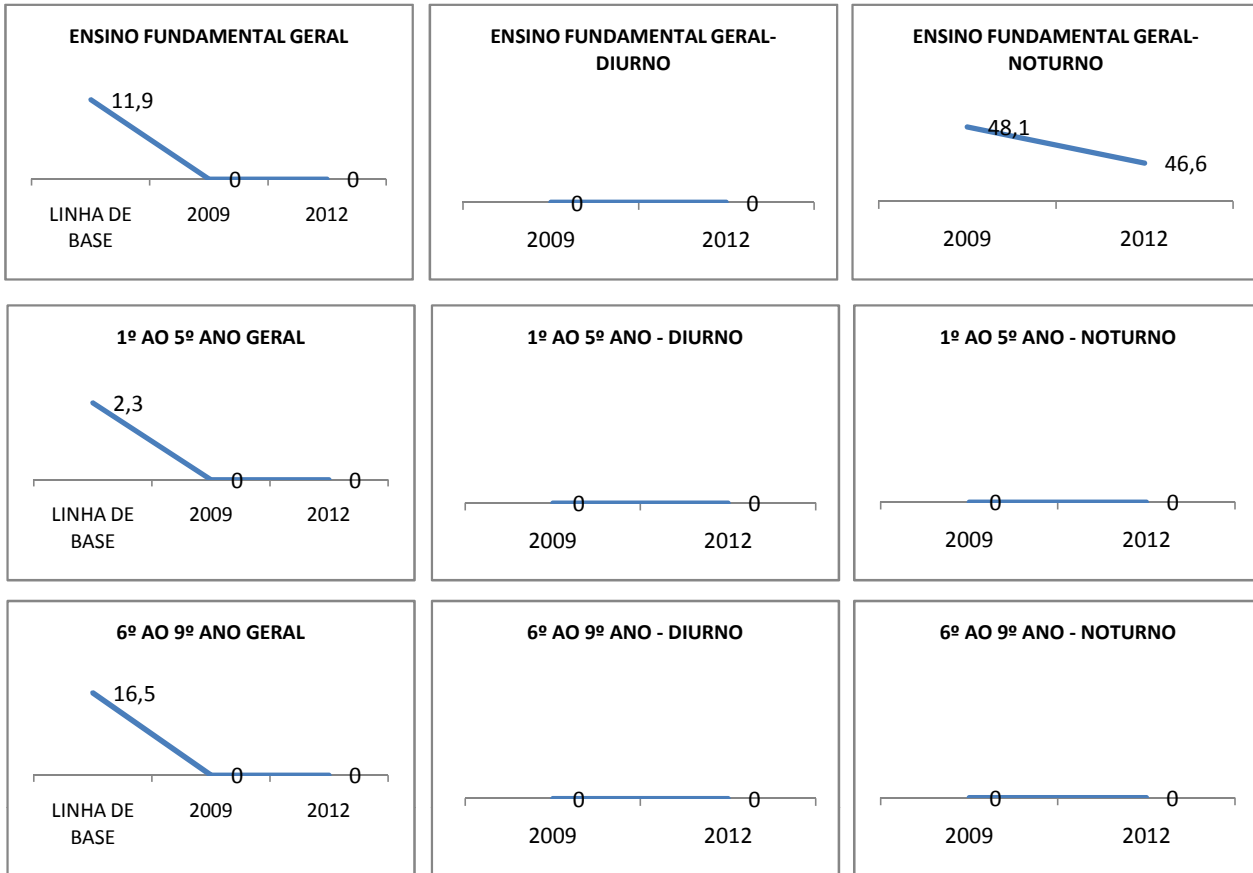

MATRÍCULA ENSINO MÉDIO

ABANDONO ENSINO MÉDIO

APROVAÇÃO ENSINO MÉDIO

MATRÍCULA ENSINO FUNDAMENTAL

ABANDONO ENSINO FUNDAMENTAL

APROVAÇÃO ENSINO FUNDAMENTAL

MATRÍCULA EDUCAÇÃO DE JOVENS E ADULTOS - PRESENCIAL

ABANDONO EJA

APROVAÇÃO EJA

ENSINO FUNDAMENTAL - 1º AO 5º ANO

PROVA BRASIL

ENSINO FUNDAMENTAL - 6º AO 9º ANO

PROVA BRASIL

ENSINO FUNDAMENTAL

Escola: EEFM DEPUTADO MANOEL RODRIGUES

INEP: 23073918 Município: FORTALEZA CREDE: SEFOR/R2