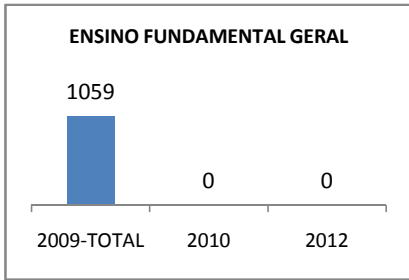

MATRÍCULA ENSINO MÉDIO

ABANDONO ENSINO MÉDIO

APROVAÇÃO ENSINO MÉDIO

MATRÍCULA ENSINO FUNDAMENTAL

ABANDONO ENSINO FUNDAMENTAL

APROVAÇÃO ENSINO FUNDAMENTAL

MATRÍCULA EDUCAÇÃO DE JOVENS E ADULTOS - PRESENCIAL

ABANDONO EJA

APROVAÇÃO EJA

ENSINO FUNDAMENTAL - 1º AO 5º ANO

PROVA BRASIL

ENSINO FUNDAMENTAL - 6º AO 9º ANO

PROVA BRASIL

ENSINO FUNDAMENTAL

Escola: EEFM DEPUTADO MANOEL RODRIGUES

INEP: 23073918 Município: FORTALEZA CREDE: SEFOR/R2