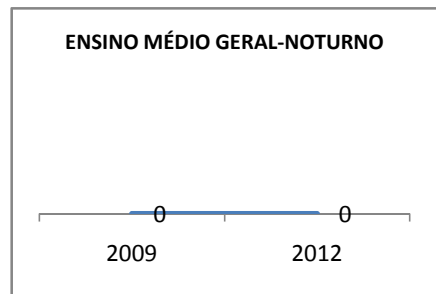

MATRÍCULA ENSINO MÉDIO

ABANDONO ENSINO MÉDIO

APROVAÇÃO ENSINO MÉDIO

MATRÍCULA ENSINO FUNDAMENTAL

ABANDONO ENSINO FUNDAMENTAL

APROVAÇÃO ENSINO FUNDAMENTAL

MATRÍCULA EDUCAÇÃO DE JOVENS E ADULTOS - PRESENCIAL

ABANDONO EJA

APROVAÇÃO EJA

ENSINO FUNDAMENTAL - 1º AO 5º ANO

PROVA BRASIL

ENSINO FUNDAMENTAL - 6º AO 9º ANO

PROVA BRASIL

ENSINO FUNDAMENTAL

Escola: EEFM DEPUTADO MANOEL RODRIGUES

INEP: 23073918 Município: FORTALEZA CREDE: SEFOR/R2