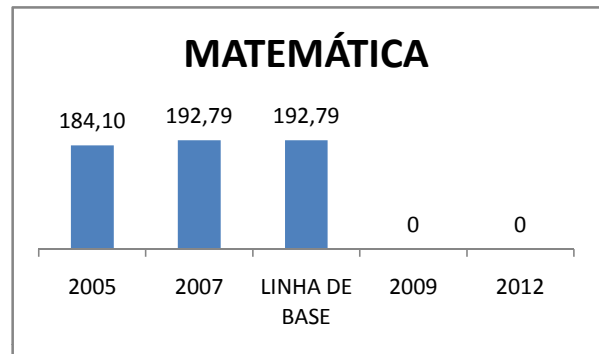

APROVAÇÃO EJA

ENSINO FUNDAMENTAL - 1º AO 5º ANO

PROVA BRASIL

ENSINO FUNDAMENTAL - 6º AO 9º ANO

PROVA BRASIL

ENSINO FUNDAMENTAL

Escola: EEFM DEPUTADO MANOEL RODRIGUES

INEP: 23073918 Município: FORTALEZA CREDE: SEFOR/R2

ENSINO MÉDIO

SPAECE

ENSINO FUNDAMENTAL 5º ANO

ENSINO FUNDAMENTAL 9º ANO

ENSINO MÉDIO 3º ANO

ENEM

COMPARATIVO DE CRESCIMENTO - IDEB

COMPARATIVO DE CRESCIMENTO - PROVA BRASIL