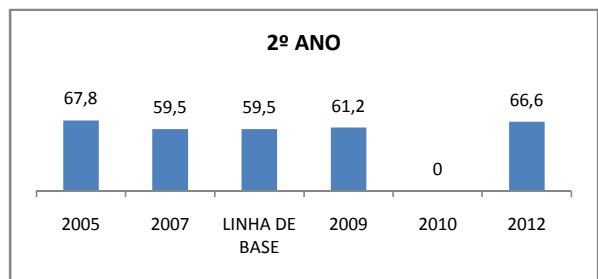

Escola: EEFM DEPUTADO MANOEL RODRIGUES

INEP: 23073918 Município: FORTALEZA CREDE: SEFOR/R2

ENSINO MÉDIO