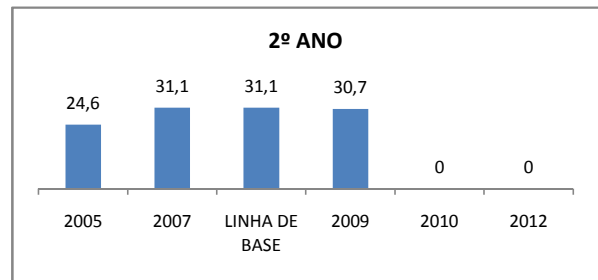

Escola: EEFM DEPUTADO MANOEL RODRIGUES

INEP: 23073918 Município: FORTALEZA CREDE: SEFOR/R2

ENSINO MÉDIO