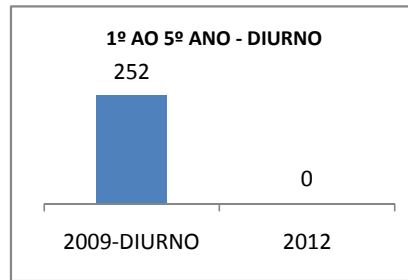

MATRÍCULA ENSINO MÉDIO

ABANDONO ENSINO MÉDIO

APROVAÇÃO ENSINO MÉDIO

MATRÍCULA ENSINO FUNDAMENTAL

ABANDONO ENSINO FUNDAMENTAL

APROVAÇÃO ENSINO FUNDAMENTAL

MATRÍCULA EDUCAÇÃO DE JOVENS E ADULTOS - PRESENCIAL

ABANDONO EJA

APROVAÇÃO EJA

ENSINO FUNDAMENTAL - 1º AO 5º ANO

PROVA BRASIL

ENSINO FUNDAMENTAL - 6º AO 9º ANO

PROVA BRASIL

ENSINO FUNDAMENTAL

Escola: EEFM DEPUTADO MANOEL RODRIGUES

INEP: 23073918 Município: FORTALEZA CREDE: SEFOR/R2