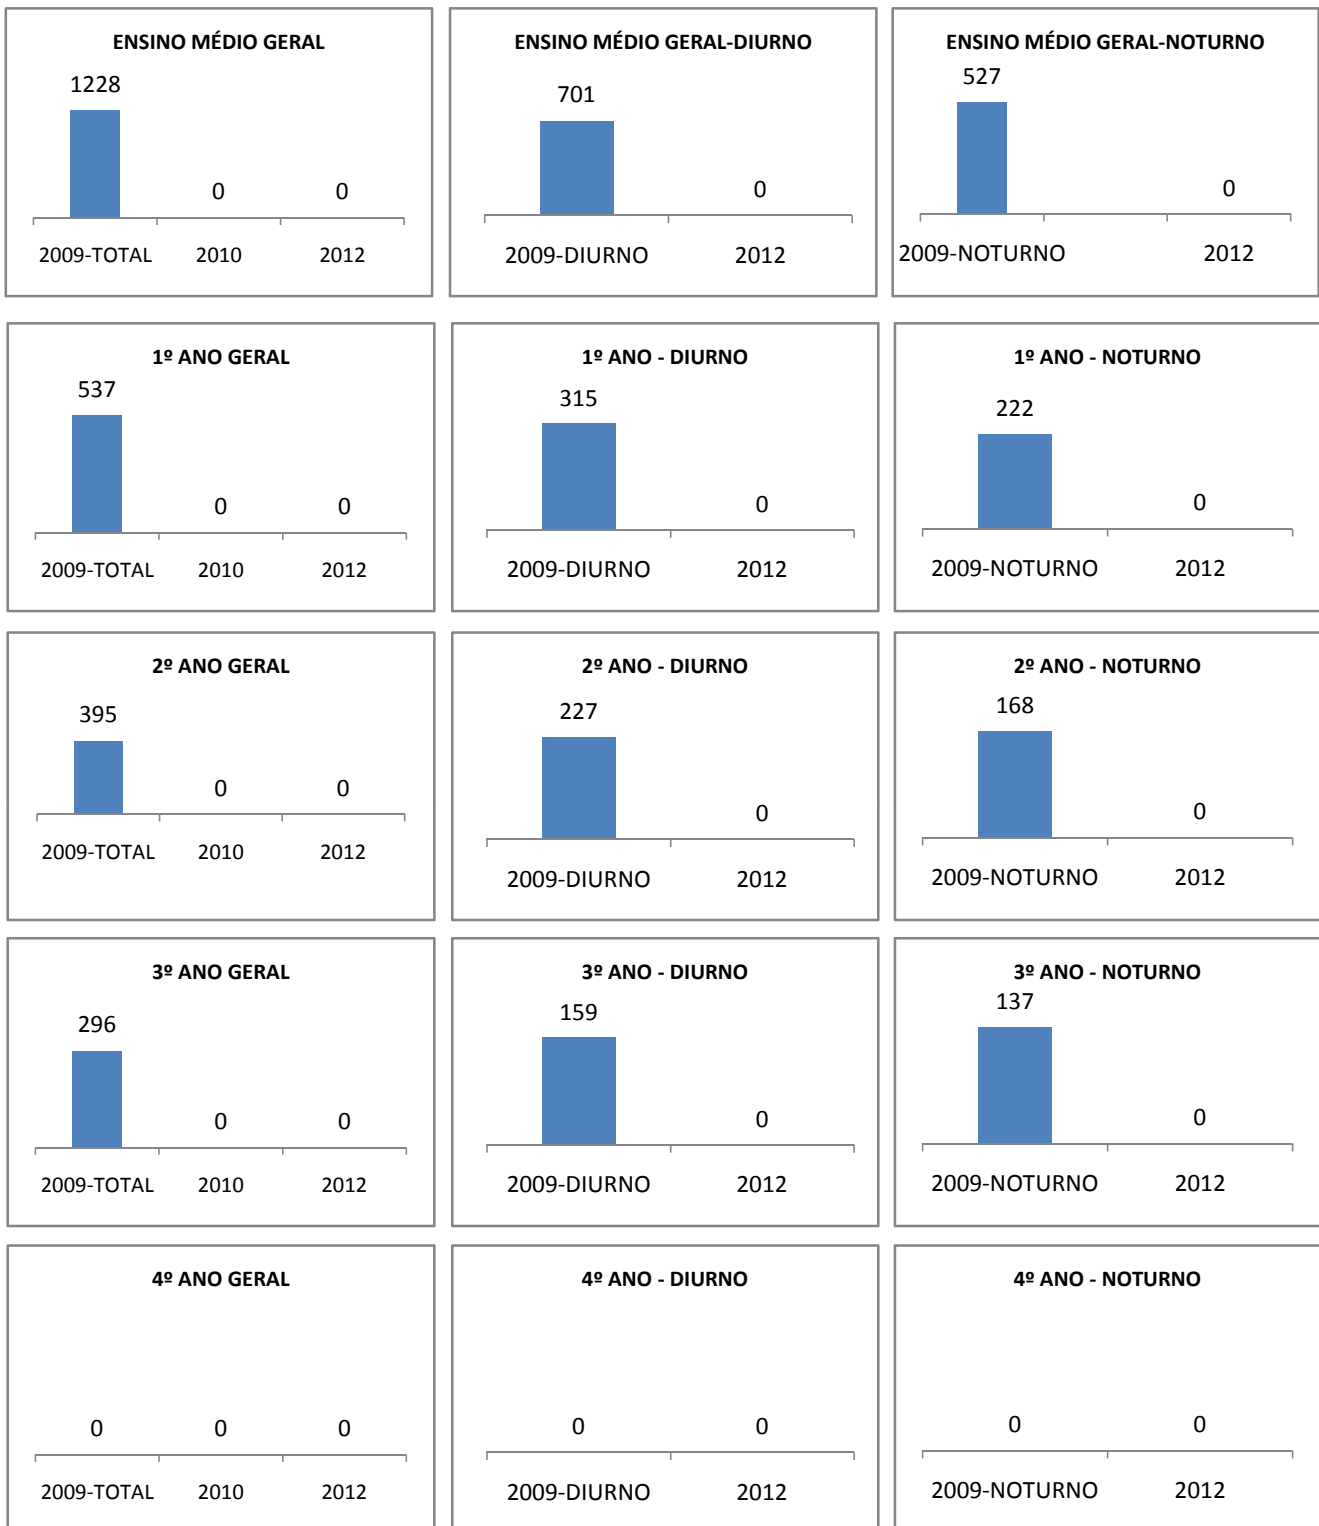

MATRÍCULA ENSINO MÉDIO

ABANDONO ENSINO MÉDIO

APROVAÇÃO ENSINO MÉDIO

MATRÍCULA ENSINO FUNDAMENTAL

ABANDONO ENSINO FUNDAMENTAL

APROVAÇÃO ENSINO FUNDAMENTAL

MATRÍCULA EDUCAÇÃO DE JOVENS E ADULTOS - PRESENCIAL

ABANDONO EJA

APROVAÇÃO EJA

ENSINO FUNDAMENTAL - 1º AO 5º ANO

PROVA BRASIL

ENSINO FUNDAMENTAL - 6º AO 9º ANO

PROVA BRASIL

ENSINO FUNDAMENTAL

ENSINO MÉDIO

SPAECE