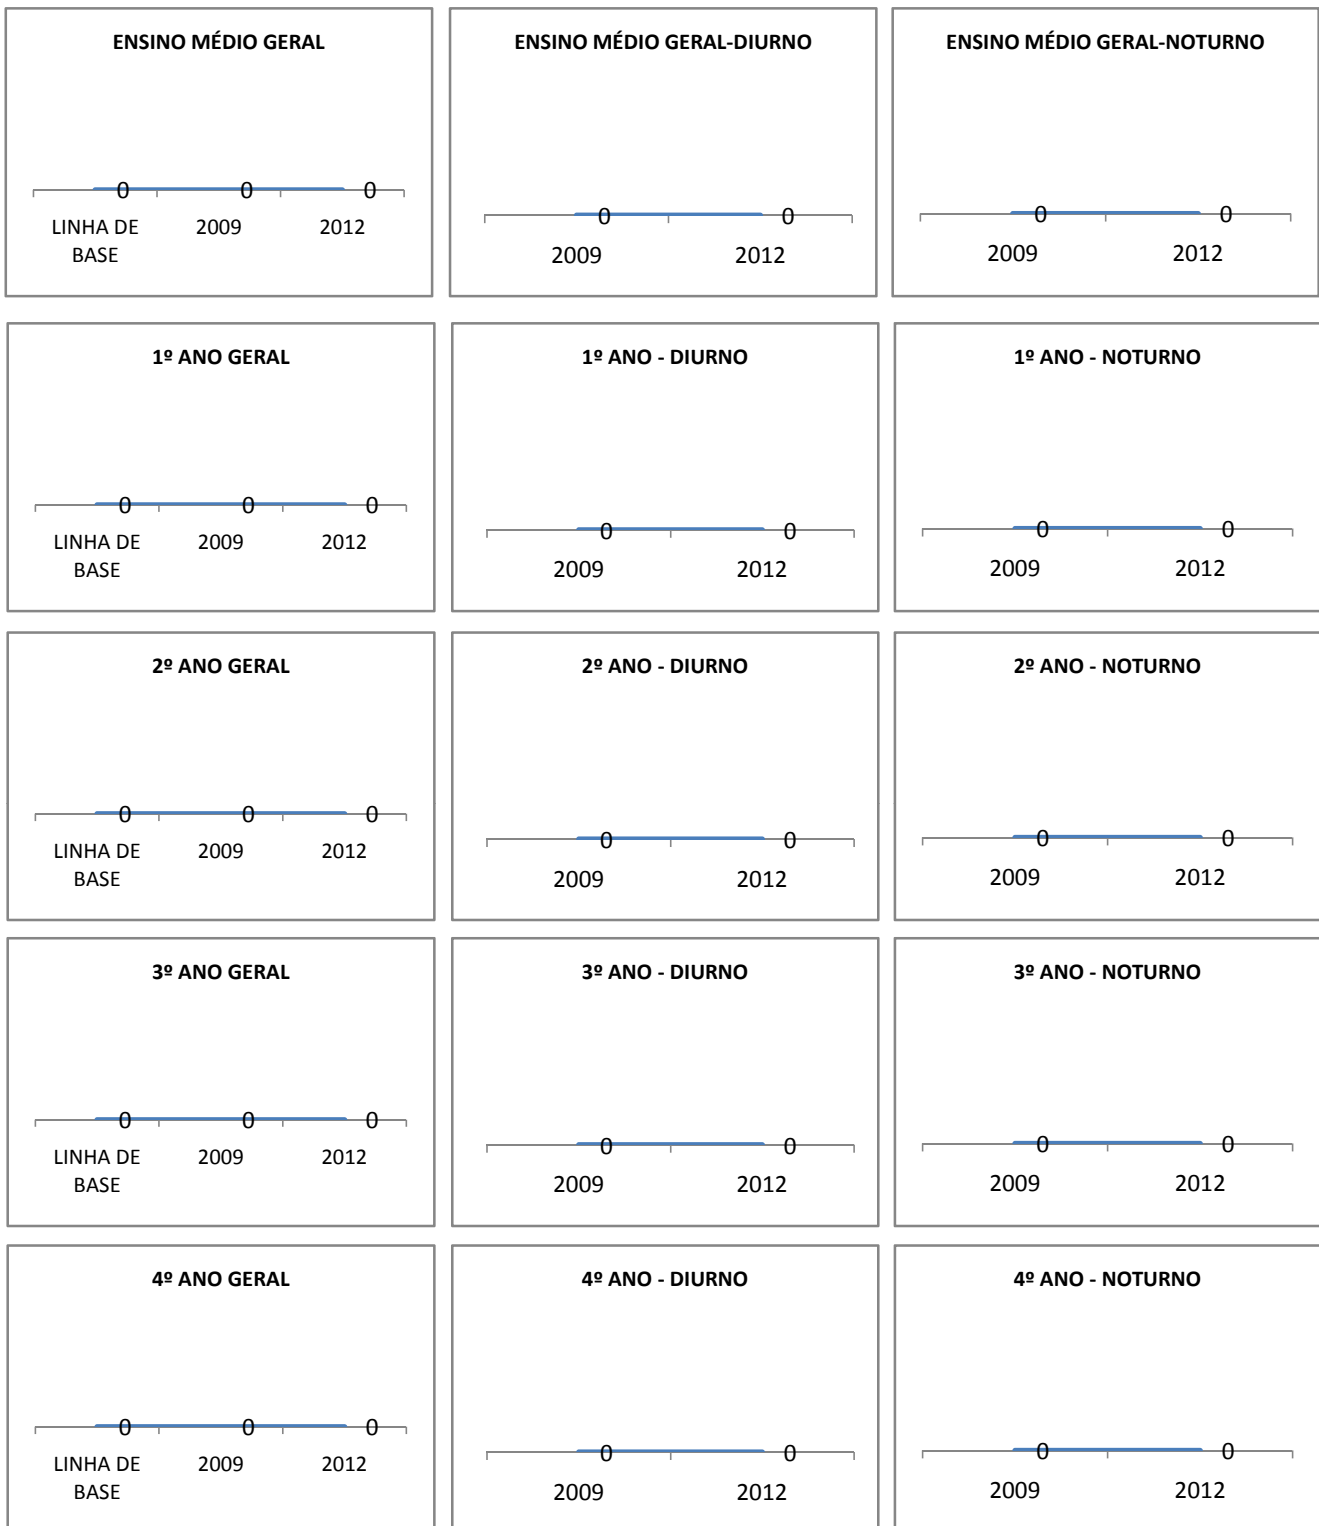

MATRÍCULA ENSINO MÉDIO

ABANDONO ENSINO MÉDIO

APROVAÇÃO ENSINO MÉDIO

MATRÍCULA ENSINO FUNDAMENTAL

ABANDONO ENSINO FUNDAMENTAL

APROVAÇÃO ENSINO FUNDAMENTAL

MATRÍCULA EDUCAÇÃO DE JOVENS E ADULTOS - PRESENCIAL

ABANDONO EJA

APROVAÇÃO EJA

ENSINO FUNDAMENTAL - 1º AO 5º ANO

PROVA BRASIL

ENSINO FUNDAMENTAL - 6º AO 9º ANO

PROVA BRASIL

ENSINO FUNDAMENTAL

ENSINO MÉDIO

SPAECE