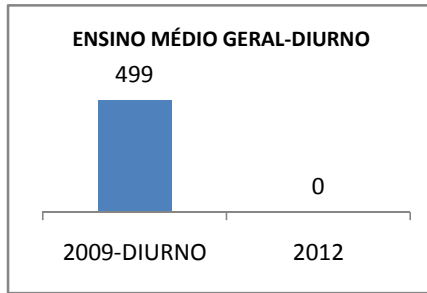

ANO BASE VESTIBULAR:

MODALIDADE/NÍVEL	VESTIBULAR							
	NUMERO DE INSCRITOS				APROVADOS			
	LINHA DE BASE	2009	2010	2012	LINHA DE BASE	2009	2010	2012
ENSINO MÉDIO						33	34	36

### MATRÍCULA ENSINO MÉDIO