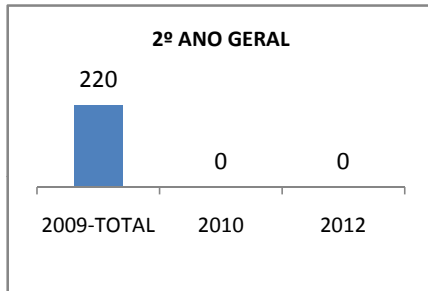

ANO BASE ENEM: 2007

MODALIDADE/NÍVEL	ENEM							
	NUMERO DE PARTICIPANTES				Redação e Prova Objetiva (média)			
	LINHA DE BASE	2009	2010	2012	LINHA DE BASE	2009	2010	2012
ENSINO MÉDIO	66				47,81	48		60

ANO BASE VESTIBULAR:

MODALIDADE/NÍVEL	VESTIBULAR							
	NUMERO DE INSCRITOS				APROVADOS			
	LINHA DE BASE	2009	2010	2012	LINHA DE BASE	2009	2010	2012
ENSINO MÉDIO						33	34	36

### MATRÍCULA ENSINO MÉDIO