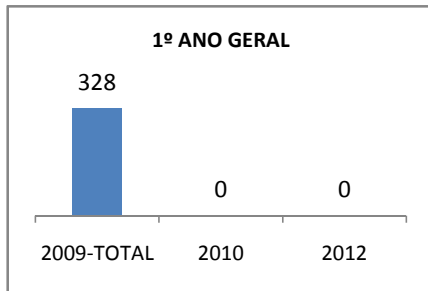

ANO BASE ENEM: 2007

MODALIDADE/NÍVEL	ENEM							
	NUMERO DE PARTICIPANTES				Redação e Prova Objetiva (média)			
	LINHA DE BASE	2009	2010	2012	LINHA DE BASE	2009	2010	2012
ENSINO MÉDIO	66				47,81	48		60

ANO BASE VESTIBULAR:

MODALIDADE/NÍVEL	VESTIBULAR							
	NUMERO DE INSCRITOS				APROVADOS			
	LINHA DE BASE	2009	2010	2012	LINHA DE BASE	2009	2010	2012
ENSINO MÉDIO						33	34	36

### MATRÍCULA ENSINO MÉDIO