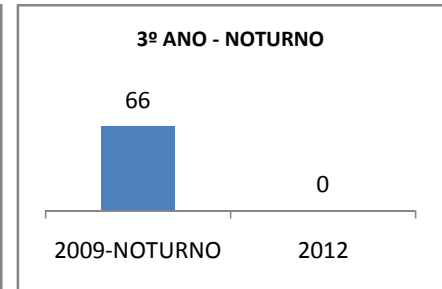

ANO BASE ENEM: 2007

MODALIDADE/NÍVEL	ENEM							
	NUMERO DE PARTICIPANTES				Redação e Prova Objetiva (média)			
	LINHA DE BASE	2009	2010	2012	LINHA DE BASE	2009	2010	2012
ENSINO MÉDIO	66				47,81	48		60

ANO BASE VESTIBULAR:

MODALIDADE/NÍVEL	VESTIBULAR							
	NUMERO DE INSCRITOS				APROVADOS			
	LINHA DE BASE	2009	2010	2012	LINHA DE BASE	2009	2010	2012
ENSINO MÉDIO						33	34	36

### MATRÍCULA ENSINO MÉDIO