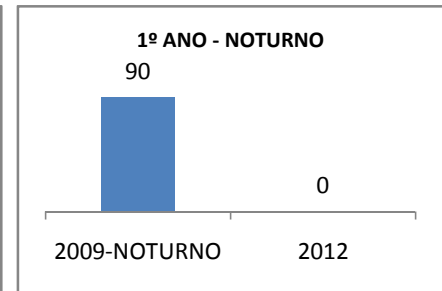

ANO BASE ENEM: 2007

MODALIDADE/NÍVEL	ENEM							
	NUMERO DE PARTICIPANTES				Redação e Prova Objetiva (média)			
	LINHA DE BASE	2009	2010	2012	LINHA DE BASE	2009	2010	2012
ENSINO MÉDIO	66				47,81	48		60

ANO BASE VESTIBULAR:

MODALIDADE/NÍVEL	VESTIBULAR							
	NUMERO DE INSCRITOS				APROVADOS			
	LINHA DE BASE	2009	2010	2012	LINHA DE BASE	2009	2010	2012
ENSINO MÉDIO						33	34	36

### MATRÍCULA ENSINO MÉDIO