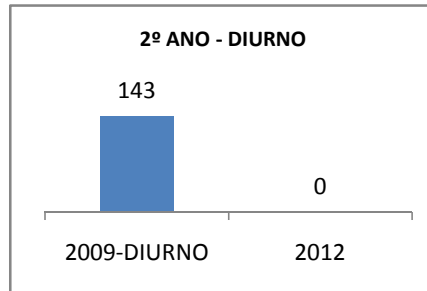

MATRÍCULA ENSINO MÉDIO