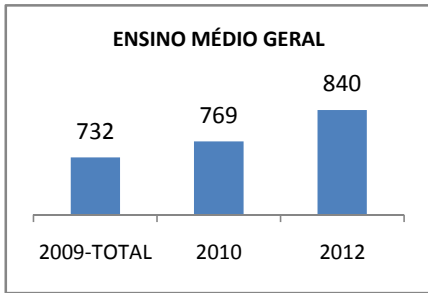

ANO BASE ENEM: 2007

MODALIDADE/NÍVEL	ENEM							
	NUMERO DE PARTICIPANTES				Redação e Prova Objetiva (média)			
	LINHA DE BASE	2009	2010	2012	LINHA DE BASE	2009	2010	2012
ENSINO MÉDIO	66				47,81	48		60

ANO BASE VESTIBULAR:

MODALIDADE/NÍVEL	VESTIBULAR							
	NUMERO DE INSCRITOS				APROVADOS			
	LINHA DE BASE	2009	2010	2012	LINHA DE BASE	2009	2010	2012
ENSINO MÉDIO						33	34	36

### MATRÍCULA ENSINO MÉDIO