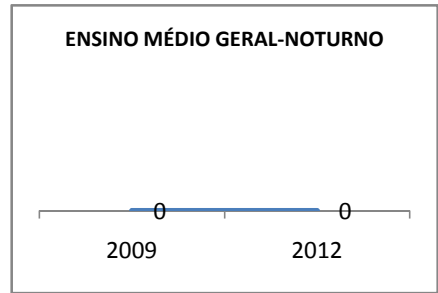

ANO BASE VESTIBULAR:

MODALIDADE/NÍVEL	VESTIBULAR							
	NUMERO DE INSCRITOS				APROVADOS			
	LINHA DE BASE	2009	2010	2012	LINHA DE BASE	2009	2010	2012
ENSINO MÉDIO						33	34	36

### MATRÍCULA ENSINO MÉDIO

### ABANDONO ENSINO MÉDIO

### APROVAÇÃO ENSINO MÉDIO