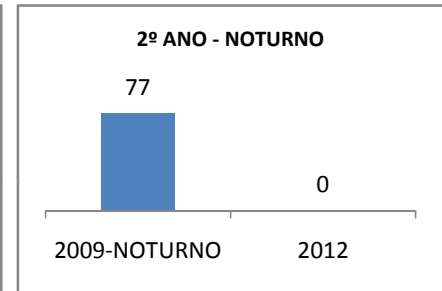

ANO BASE ENEM: 2007

MODALIDADE/NÍVEL	ENEM							
	NUMERO DE PARTICIPANTES				Redação e Prova Objetiva (média)			
	LINHA DE BASE	2009	2010	2012	LINHA DE BASE	2009	2010	2012
ENSINO MÉDIO	66				47,81	48		60

ANO BASE VESTIBULAR:

MODALIDADE/NÍVEL	VESTIBULAR							
	NUMERO DE INSCRITOS				APROVADOS			
	LINHA DE BASE	2009	2010	2012	LINHA DE BASE	2009	2010	2012
ENSINO MÉDIO						33	34	36

### MATRÍCULA ENSINO MÉDIO