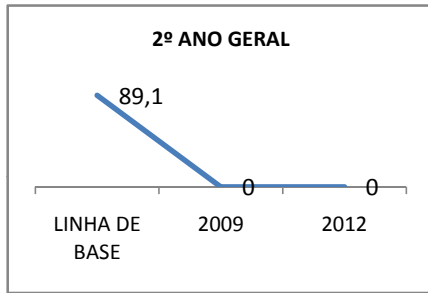

ANO BASE VESTIBULAR:

MODALIDADE/NÍVEL	VESTIBULAR							
	NUMERO DE INSCRITOS				APROVADOS			
	LINHA DE BASE	2009	2010	2012	LINHA DE BASE	2009	2010	2012
ENSINO MÉDIO						33	34	36

### MATRÍCULA ENSINO MÉDIO

### ABANDONO ENSINO MÉDIO

### APROVAÇÃO ENSINO MÉDIO