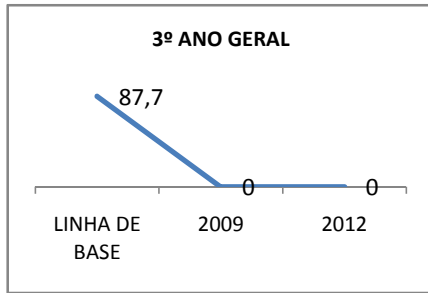

ANO BASE VESTIBULAR:

MODALIDADE/NÍVEL	VESTIBULAR							
	NUMERO DE INSCRITOS				APROVADOS			
	LINHA DE BASE	2009	2010	2012	LINHA DE BASE	2009	2010	2012
ENSINO MÉDIO						33	34	36

### MATRÍCULA ENSINO MÉDIO

### ABANDONO ENSINO MÉDIO

### APROVAÇÃO ENSINO MÉDIO