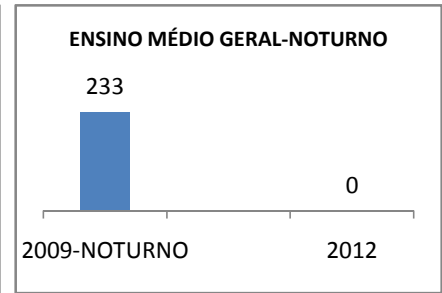

ANO BASE ENEM: 2007

MODALIDADE/NÍVEL	ENEM							
	NUMERO DE PARTICIPANTES				Redação e Prova Objetiva (média)			
	LINHA DE BASE	2009	2010	2012	LINHA DE BASE	2009	2010	2012
ENSINO MÉDIO	66				47,81	48		60

ANO BASE VESTIBULAR:

MODALIDADE/NÍVEL	VESTIBULAR							
	NUMERO DE INSCRITOS				APROVADOS			
	LINHA DE BASE	2009	2010	2012	LINHA DE BASE	2009	2010	2012
ENSINO MÉDIO						33	34	36

### MATRÍCULA ENSINO MÉDIO