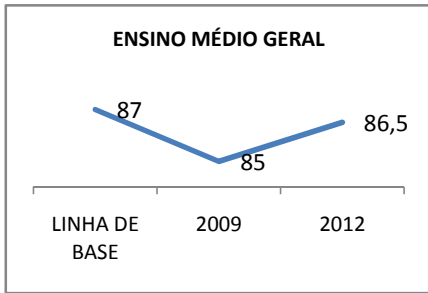

ANO BASE VESTIBULAR:

MODALIDADE/NÍVEL	VESTIBULAR							
	NUMERO DE INSCRITOS				APROVADOS			
	LINHA DE BASE	2009	2010	2012	LINHA DE BASE	2009	2010	2012
ENSINO MÉDIO						33	34	36

### MATRÍCULA ENSINO MÉDIO

### ABANDONO ENSINO MÉDIO

### APROVAÇÃO ENSINO MÉDIO