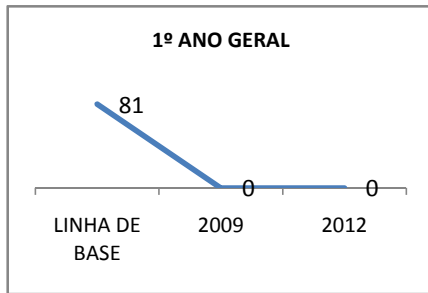

ANO BASE VESTIBULAR:

MODALIDADE/NÍVEL	VESTIBULAR							
	NUMERO DE INSCRITOS				APROVADOS			
	LINHA DE BASE	2009	2010	2012	LINHA DE BASE	2009	2010	2012
ENSINO MÉDIO						33	34	36

### MATRÍCULA ENSINO MÉDIO

### ABANDONO ENSINO MÉDIO

### APROVAÇÃO ENSINO MÉDIO