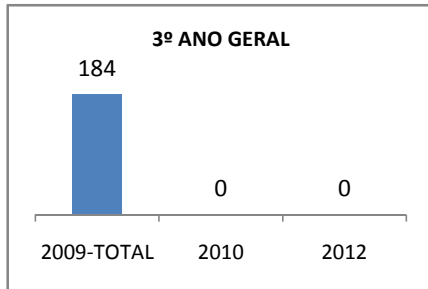

ANO BASE ENEM: 2007

MODALIDADE/NÍVEL	ENEM							
	NUMERO DE PARTICIPANTES				Redação e Prova Objetiva (média)			
	LINHA DE BASE	2009	2010	2012	LINHA DE BASE	2009	2010	2012
ENSINO MÉDIO	66				47,81	48		60

ANO BASE VESTIBULAR:

MODALIDADE/NÍVEL	VESTIBULAR							
	NUMERO DE INSCRITOS				APROVADOS			
	LINHA DE BASE	2009	2010	2012	LINHA DE BASE	2009	2010	2012
ENSINO MÉDIO						33	34	36

### MATRÍCULA ENSINO MÉDIO