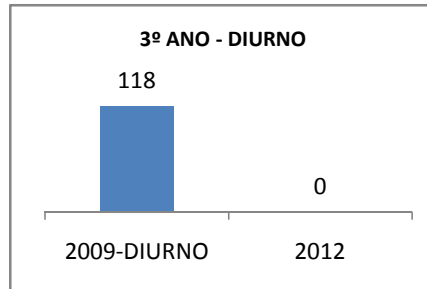

MATRÍCULA ENSINO MÉDIO