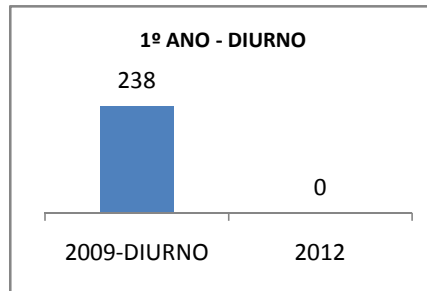

MATRÍCULA ENSINO MÉDIO