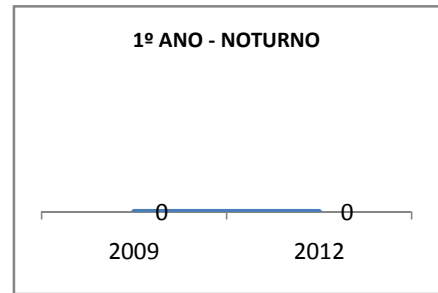

ANO BASE VESTIBULAR:

MODALIDADE/NÍVEL	VESTIBULAR							
	NUMERO DE INSCRITOS				APROVADOS			
	LINHA DE BASE	2009	2010	2012	LINHA DE BASE	2009	2010	2012
ENSINO MÉDIO						33	34	36

### MATRÍCULA ENSINO MÉDIO

### ABANDONO ENSINO MÉDIO

### APROVAÇÃO ENSINO MÉDIO