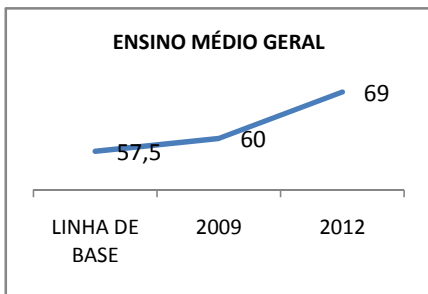

APROVAÇÃO ENSINO MÉDIO