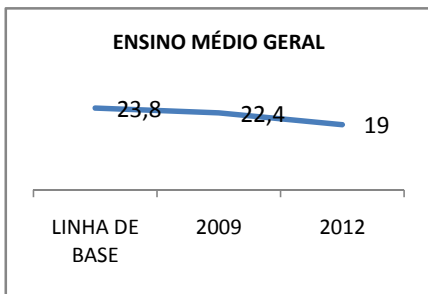

ABANDONO ENSINO MÉDIO