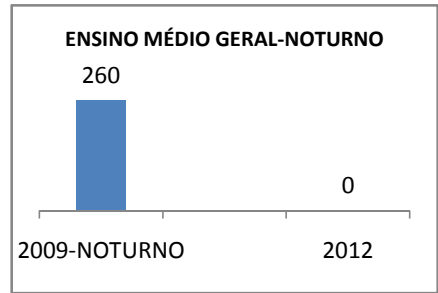

ANO BASE MATRÍCULA: 2009

MODALIDADE/NÍVEL	MATRÍCULA								
	LINHA DE BASE			TOTAL		DIURNO		NOTURNO	
	2009-TOTAL	2009-DIURNO	2009-NOTURNO	2010	2012	2010	2012	2010	2012
EJA GERAL	81	0	81	#VALOR!	#VALOR!			#VALOR!	#VALOR!
EJA FUNDAMENTAL	81	0	81	#VALOR!	#VALOR!			#VALOR!	#VALOR!
EJA MÉDIO	0	0	0	#VALOR!	#VALOR!			#VALOR!	#VALOR!

ANO BASE RENDIMENTO: 2007

MODALIDADE/NÍVEL	ABANDONO									
	GERAL				DIURNO			NOTURNO		
	LINHA DE BASE	2009	2010	2012	2009	2010	2012	2009	2010	2012
EJA GERAL	52	49	41	41				49	41	41

MODALIDADE/NÍVEL	APROVAÇÃO									
	GERAL				DIURNO			NOTURNO		
	LINHA DE BASE	2009	2010	2012	2009	2010	2012	2009	2010	2012
EJA GERAL	37	39	41	45				39	41	45

**MATRÍCULA ENSINO MÉDIO**