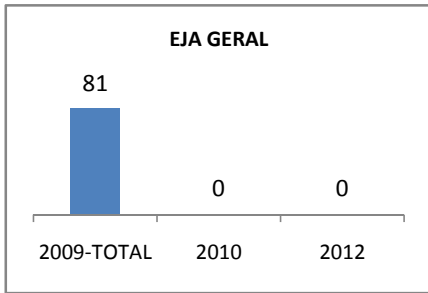

### ABANDONO ENSINO MÉDIO

**APROVAÇÃO ENSINO MÉDIO**

### MATRÍCULA ENSINO FUNDAMENTAL

**ABANDONO ENSINO FUNDAMENTAL**

**APROVAÇÃO ENSINO FUNDAMENTAL**

**MATRÍCULA EDUCAÇÃO DE JOVENS E ADULTOS - PRESENCIAL**

**ABANDONO EJA**

**APROVAÇÃO EJA**

Escola: EEFM HERMINO BARROSO

INEP: 23071010 Município:

FORTALEZA

CREDE: SEFOR/R3

**OUTRAS METAS**

META_DESCRIÇÃO	ANO BASE	PÚBLICO	LINHA DE BASE	META
AMPLIAR PARA 100% O NUMERO DE ALUNOS DO 3º ANO DO ENSINO MEDIO INSCRITOS NO ENEM ATÉ 2012				