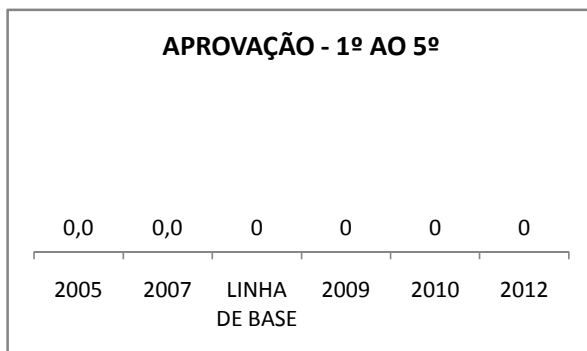

INEP: 23071010 Município:

FORTALEZA

CREDE: SEFOR/R3

**OUTRAS METAS**

META_DESCRIÇÃO	ANO BASE	PÚBLICO	LINHA DE BASE	META
AMPLIAR PARA 100% O NUMERO DE ALUNOS DO 3º ANO DO ENSINO MEDIO INSCRITOS NO ENEM ATÉ 2012				

**ENSINO FUNDAMENTAL - 1º AO 5º ANO**

**PROVA BRASIL**

**ENSINO FUNDAMENTAL - 6º AO 9º ANO**

**PROVA BRASIL**

### ENSINO FUNDAMENTAL

**ENSINO MÉDIO**