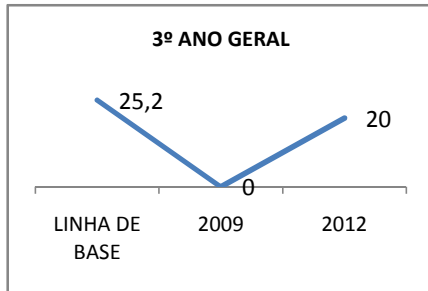

ABANDONO ENSINO MÉDIO