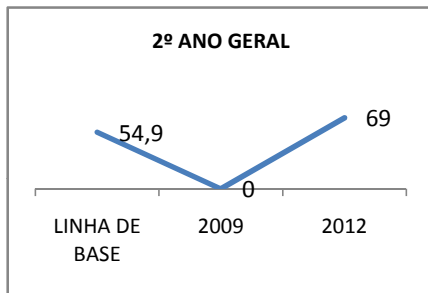

APROVAÇÃO ENSINO MÉDIO