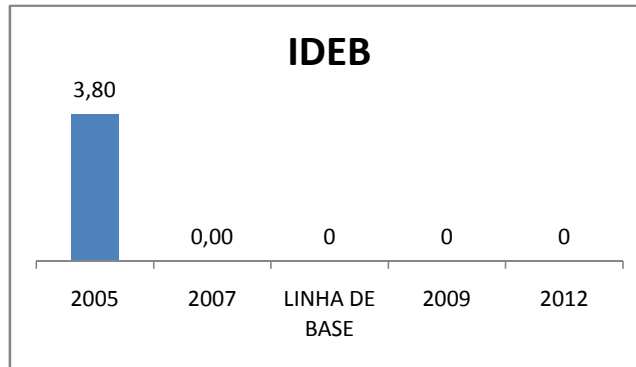

ENSINO FUNDAMENTAL - 1º AO 5º ANO