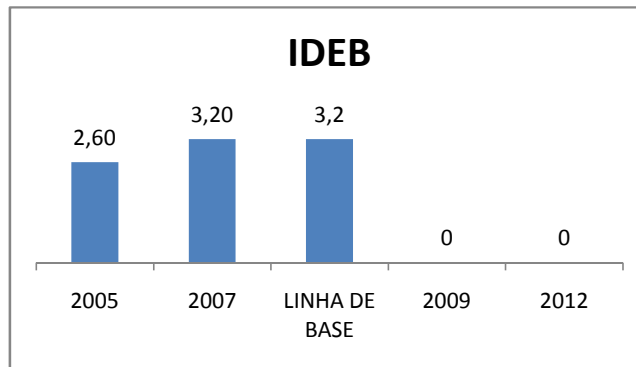

### MATRÍCULA ENSINO FUNDAMENTAL

**ABANDONO ENSINO FUNDAMENTAL**

**APROVAÇÃO ENSINO FUNDAMENTAL**

**MATRÍCULA EDUCAÇÃO DE JOVENS E ADULTOS - PRESENCIAL**

**ABANDONO EJA**

**APROVAÇÃO EJA**

Escola: EEFM HERMINO BARROSO

INEP: 23071010 Município:

FORTALEZA

CREDE: SEFOR/R3

**OUTRAS METAS**

META_DESCRIÇÃO	ANO BASE	PÚBLICO	LINHA DE BASE	META
AMPLIAR PARA 100% O NUMERO DE ALUNOS DO 3º ANO DO ENSINO MEDIO INSCRITOS NO ENEM ATÉ 2012				

**ENSINO FUNDAMENTAL - 1º AO 5º ANO**

**PROVA BRASIL**

**ENSINO FUNDAMENTAL - 6º AO 9º ANO**

**PROVA BRASIL**