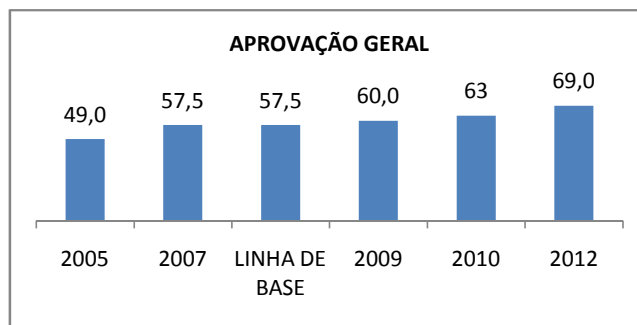

INEP: 23071010 Município:

FORTALEZA

CREDE: SEFOR/R3

**OUTRAS METAS**

META_DESCRIÇÃO	ANO BASE	PÚBLICO	LINHA DE BASE	META
AMPLIAR PARA 100% O NUMERO DE ALUNOS DO 3º ANO DO ENSINO MEDIO INSCRITOS NO ENEM ATÉ 2012				

**ENSINO FUNDAMENTAL - 1º AO 5º ANO**

**PROVA BRASIL**

**ENSINO FUNDAMENTAL - 6º AO 9º ANO**

**PROVA BRASIL**

### ENSINO FUNDAMENTAL

**ENSINO MÉDIO**