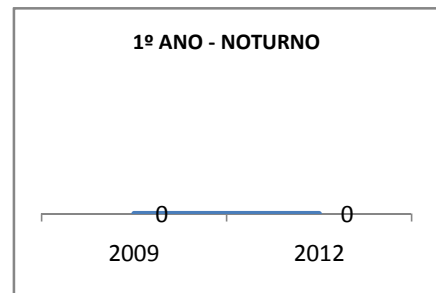

ABANDONO ENSINO MÉDIO