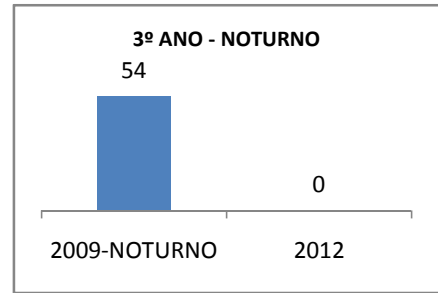

ANO BASE MATRÍCULA: 2009

MODALIDADE/NÍVEL	MATRÍCULA								
	LINHA DE BASE			TOTAL		DIURNO		NOTURNO	
	2009-TOTAL	2009-DIURNO	2009-NOTURNO	2010	2012	2010	2012	2010	2012
EJA GERAL	81	0	81	#VALOR!	#VALOR!			#VALOR!	#VALOR!
EJA FUNDAMENTAL	81	0	81	#VALOR!	#VALOR!			#VALOR!	#VALOR!
EJA MÉDIO	0	0	0	#VALOR!	#VALOR!			#VALOR!	#VALOR!

ANO BASE RENDIMENTO: 2007

MODALIDADE/NÍVEL	ABANDONO									
	GERAL				DIURNO			NOTURNO		
	LINHA DE BASE	2009	2010	2012	2009	2010	2012	2009	2010	2012
EJA GERAL	52	49	41	41				49	41	41

MODALIDADE/NÍVEL	APROVAÇÃO									
	GERAL				DIURNO			NOTURNO		
	LINHA DE BASE	2009	2010	2012	2009	2010	2012	2009	2010	2012
EJA GERAL	37	39	41	45				39	41	45

**MATRÍCULA ENSINO MÉDIO**