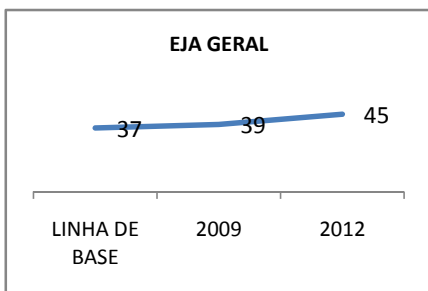

### ABANDONO ENSINO MÉDIO

**APROVAÇÃO ENSINO MÉDIO**

### MATRÍCULA ENSINO FUNDAMENTAL

**ABANDONO ENSINO FUNDAMENTAL**

**APROVAÇÃO ENSINO FUNDAMENTAL**

**MATRÍCULA EDUCAÇÃO DE JOVENS E ADULTOS - PRESENCIAL**

**ABANDONO EJA**

**APROVAÇÃO EJA**

Escola: EEFM HERMINO BARROSO

INEP: 23071010 Município:

FORTALEZA

CREDE: SEFOR/R3

**OUTRAS METAS**

META_DESCRIÇÃO	ANO BASE	PÚBLICO	LINHA DE BASE	META
AMPLIAR PARA 100% O NUMERO DE ALUNOS DO 3º ANO DO ENSINO MEDIO INSCRITOS NO ENEM ATÉ 2012				