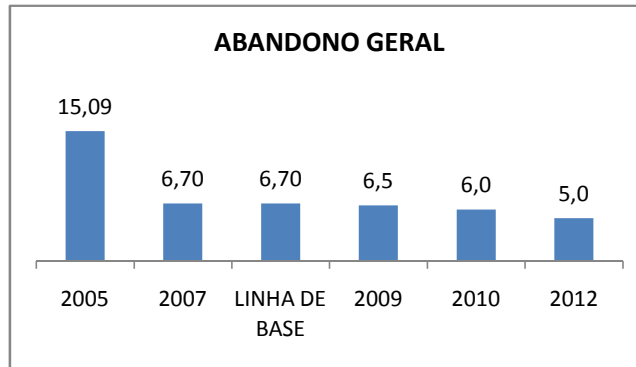

INEP: 23071010 Município:

FORTALEZA

CREDE: SEFOR/R3

**OUTRAS METAS**

META_DESCRIÇÃO	ANO BASE	PÚBLICO	LINHA DE BASE	META
AMPLIAR PARA 100% O NUMERO DE ALUNOS DO 3º ANO DO ENSINO MEDIO INSCRITOS NO ENEM ATÉ 2012				

**ENSINO FUNDAMENTAL - 1º AO 5º ANO**

**PROVA BRASIL**

**ENSINO FUNDAMENTAL - 6º AO 9º ANO**

**PROVA BRASIL**

### ENSINO FUNDAMENTAL

**ENSINO MÉDIO**