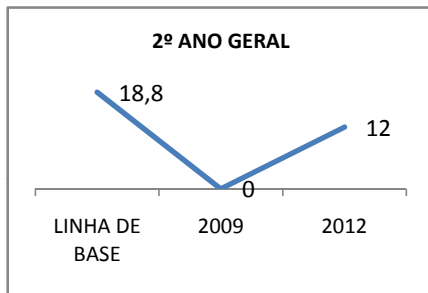

ABANDONO ENSINO MÉDIO