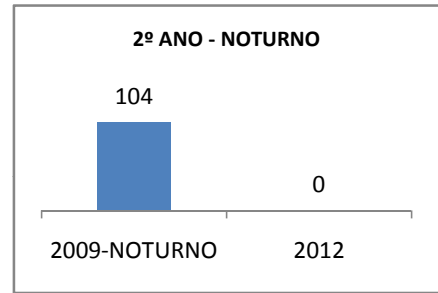

ANO BASE MATRÍCULA: 2009

MODALIDADE/NÍVEL	MATRÍCULA								
	LINHA DE BASE			TOTAL		DIURNO		NOTURNO	
	2009-TOTAL	2009-DIURNO	2009-NOTURNO	2010	2012	2010	2012	2010	2012
EJA GERAL	81	0	81	#VALOR!	#VALOR!			#VALOR!	#VALOR!
EJA FUNDAMENTAL	81	0	81	#VALOR!	#VALOR!			#VALOR!	#VALOR!
EJA MÉDIO	0	0	0	#VALOR!	#VALOR!			#VALOR!	#VALOR!

ANO BASE RENDIMENTO: 2007

MODALIDADE/NÍVEL	ABANDONO									
	GERAL				DIURNO			NOTURNO		
	LINHA DE BASE	2009	2010	2012	2009	2010	2012	2009	2010	2012
EJA GERAL	52	49	41	41				49	41	41

MODALIDADE/NÍVEL	APROVAÇÃO									
	GERAL				DIURNO			NOTURNO		
	LINHA DE BASE	2009	2010	2012	2009	2010	2012	2009	2010	2012
EJA GERAL	37	39	41	45				39	41	45

**MATRÍCULA ENSINO MÉDIO**