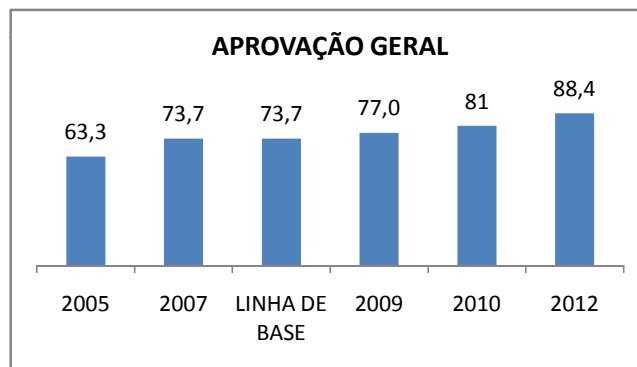

INEP: 23071010 Município:

FORTALEZA

CREDE: SEFOR/R3

**OUTRAS METAS**

META_DESCRIÇÃO	ANO BASE	PÚBLICO	LINHA DE BASE	META
AMPLIAR PARA 100% O NUMERO DE ALUNOS DO 3º ANO DO ENSINO MEDIO INSCRITOS NO ENEM ATÉ 2012				

**ENSINO FUNDAMENTAL - 1º AO 5º ANO**

**PROVA BRASIL**

**ENSINO FUNDAMENTAL - 6º AO 9º ANO**

**PROVA BRASIL**

### ENSINO FUNDAMENTAL

**ENSINO MÉDIO**