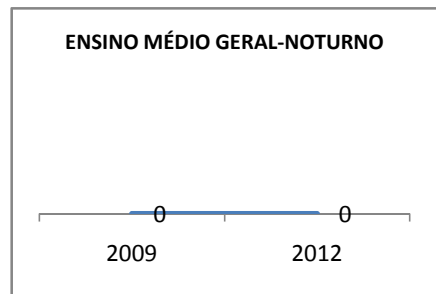

ABANDONO ENSINO MÉDIO