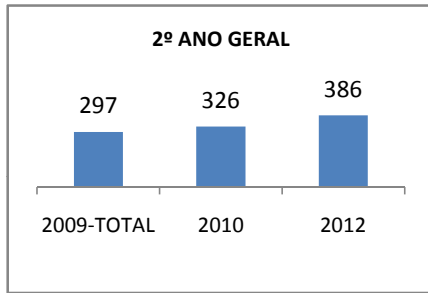

ANO BASE MATRÍCULA: 2009

MODALIDADE/NÍVEL	MATRÍCULA								
	LINHA DE BASE			TOTAL		DIURNO		NOTURNO	
	2009-TOTAL	2009-DIURNO	2009-NOTURNO	2010	2012	2010	2012	2010	2012
EJA GERAL	81	0	81	#VALOR!	#VALOR!			#VALOR!	#VALOR!
EJA FUNDAMENTAL	81	0	81	#VALOR!	#VALOR!			#VALOR!	#VALOR!
EJA MÉDIO	0	0	0	#VALOR!	#VALOR!			#VALOR!	#VALOR!

ANO BASE RENDIMENTO: 2007

MODALIDADE/NÍVEL	ABANDONO									
	GERAL				DIURNO			NOTURNO		
	LINHA DE BASE	2009	2010	2012	2009	2010	2012	2009	2010	2012
EJA GERAL	52	49	41	41				49	41	41

MODALIDADE/NÍVEL	APROVAÇÃO									
	GERAL				DIURNO			NOTURNO		
	LINHA DE BASE	2009	2010	2012	2009	2010	2012	2009	2010	2012
EJA GERAL	37	39	41	45				39	41	45

**MATRÍCULA ENSINO MÉDIO**