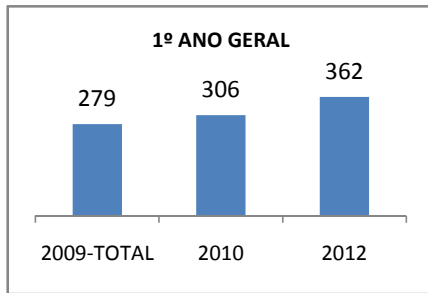

ANO BASE MATRÍCULA: 2009

MODALIDADE/NÍVEL	MATRÍCULA								
	LINHA DE BASE			TOTAL		DIURNO		NOTURNO	
	2009-TOTAL	2009-DIURNO	2009-NOTURNO	2010	2012	2010	2012	2010	2012
EJA GERAL	81	0	81	#VALOR!	#VALOR!			#VALOR!	#VALOR!
EJA FUNDAMENTAL	81	0	81	#VALOR!	#VALOR!			#VALOR!	#VALOR!
EJA MÉDIO	0	0	0	#VALOR!	#VALOR!			#VALOR!	#VALOR!

ANO BASE RENDIMENTO: 2007

MODALIDADE/NÍVEL	ABANDONO									
	GERAL				DIURNO			NOTURNO		
	LINHA DE BASE	2009	2010	2012	2009	2010	2012	2009	2010	2012
EJA GERAL	52	49	41	41				49	41	41

MODALIDADE/NÍVEL	APROVAÇÃO									
	GERAL				DIURNO			NOTURNO		
	LINHA DE BASE	2009	2010	2012	2009	2010	2012	2009	2010	2012
EJA GERAL	37	39	41	45				39	41	45

**MATRÍCULA ENSINO MÉDIO**