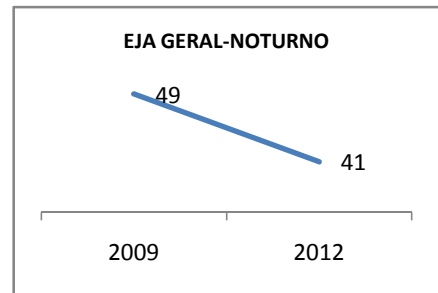

### ABANDONO ENSINO MÉDIO

**APROVAÇÃO ENSINO MÉDIO**

### MATRÍCULA ENSINO FUNDAMENTAL

**ABANDONO ENSINO FUNDAMENTAL**

**APROVAÇÃO ENSINO FUNDAMENTAL**

**MATRÍCULA EDUCAÇÃO DE JOVENS E ADULTOS - PRESENCIAL**

**ABANDONO EJA**

**APROVAÇÃO EJA**

Escola: EEFM HERMINO BARROSO

INEP: 23071010 Município:

FORTALEZA

CREDE: SEFOR/R3

**OUTRAS METAS**

META_DESCRIÇÃO	ANO BASE	PÚBLICO	LINHA DE BASE	META
AMPLIAR PARA 100% O NUMERO DE ALUNOS DO 3º ANO DO ENSINO MEDIO INSCRITOS NO ENEM ATÉ 2012				