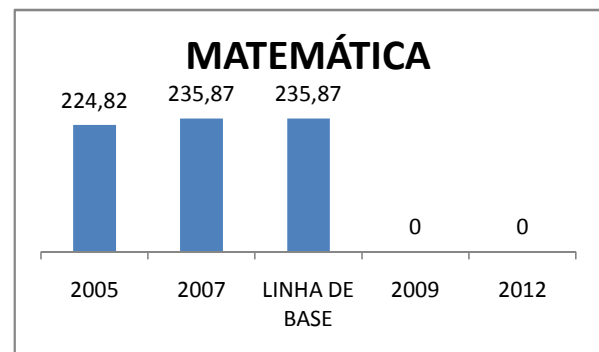

INEP: 23071010 Município:

FORTALEZA

CREDE: SEFOR/R3

**OUTRAS METAS**

META_DESCRIÇÃO	ANO BASE	PÚBLICO	LINHA DE BASE	META
AMPLIAR PARA 100% O NUMERO DE ALUNOS DO 3º ANO DO ENSINO MEDIO INSCRITOS NO ENEM ATÉ 2012				

**ENSINO FUNDAMENTAL - 1º AO 5º ANO**

**PROVA BRASIL**

**ENSINO FUNDAMENTAL - 6º AO 9º ANO**

**PROVA BRASIL**

### ENSINO FUNDAMENTAL

**ENSINO MÉDIO**