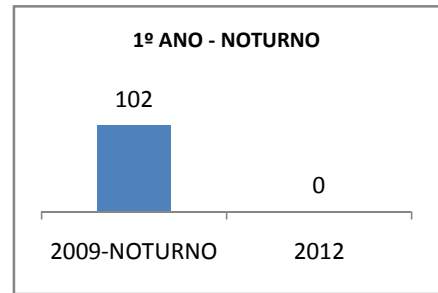

ANO BASE MATRÍCULA: 2009

MODALIDADE/NÍVEL	MATRÍCULA								
	LINHA DE BASE			TOTAL		DIURNO		NOTURNO	
	2009-TOTAL	2009-DIURNO	2009-NOTURNO	2010	2012	2010	2012	2010	2012
EJA GERAL	81	0	81	#VALOR!	#VALOR!			#VALOR!	#VALOR!
EJA FUNDAMENTAL	81	0	81	#VALOR!	#VALOR!			#VALOR!	#VALOR!
EJA MÉDIO	0	0	0	#VALOR!	#VALOR!			#VALOR!	#VALOR!

ANO BASE RENDIMENTO: 2007

MODALIDADE/NÍVEL	ABANDONO									
	GERAL				DIURNO			NOTURNO		
	LINHA DE BASE	2009	2010	2012	2009	2010	2012	2009	2010	2012
EJA GERAL	52	49	41	41				49	41	41

MODALIDADE/NÍVEL	APROVAÇÃO									
	GERAL				DIURNO			NOTURNO		
	LINHA DE BASE	2009	2010	2012	2009	2010	2012	2009	2010	2012
EJA GERAL	37	39	41	45				39	41	45

**MATRÍCULA ENSINO MÉDIO**