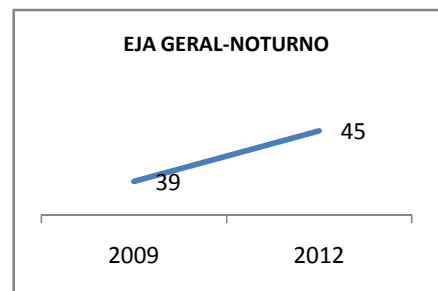

### ABANDONO ENSINO MÉDIO

**APROVAÇÃO ENSINO MÉDIO**

### MATRÍCULA ENSINO FUNDAMENTAL

**ABANDONO ENSINO FUNDAMENTAL**

**APROVAÇÃO ENSINO FUNDAMENTAL**

**MATRÍCULA EDUCAÇÃO DE JOVENS E ADULTOS - PRESENCIAL**

**ABANDONO EJA**

**APROVAÇÃO EJA**

Escola: EEFM HERMINO BARROSO

INEP: 23071010 Município:

FORTALEZA

CREDE: SEFOR/R3

**OUTRAS METAS**

META_DESCRIÇÃO	ANO BASE	PÚBLICO	LINHA DE BASE	META
AMPLIAR PARA 100% O NUMERO DE ALUNOS DO 3º ANO DO ENSINO MEDIO INSCRITOS NO ENEM ATÉ 2012				