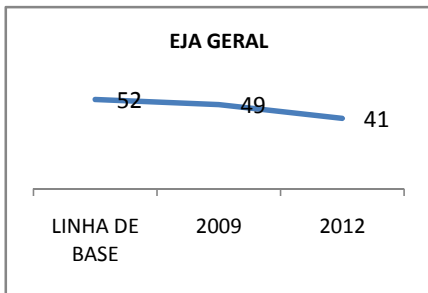

### ABANDONO ENSINO MÉDIO

**APROVAÇÃO ENSINO MÉDIO**

### MATRÍCULA ENSINO FUNDAMENTAL

**ABANDONO ENSINO FUNDAMENTAL**

**APROVAÇÃO ENSINO FUNDAMENTAL**

**MATRÍCULA EDUCAÇÃO DE JOVENS E ADULTOS - PRESENCIAL**

**ABANDONO EJA**

**APROVAÇÃO EJA**

Escola: EEFM HERMINO BARROSO

INEP: 23071010 Município:

FORTALEZA

CREDE: SEFOR/R3

**OUTRAS METAS**

META_DESCRIÇÃO	ANO BASE	PÚBLICO	LINHA DE BASE	META
AMPLIAR PARA 100% O NUMERO DE ALUNOS DO 3º ANO DO ENSINO MEDIO INSCRITOS NO ENEM ATÉ 2012				