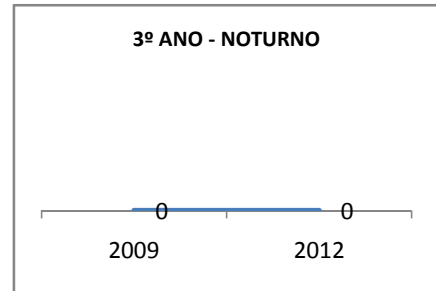

ABANDONO ENSINO MÉDIO