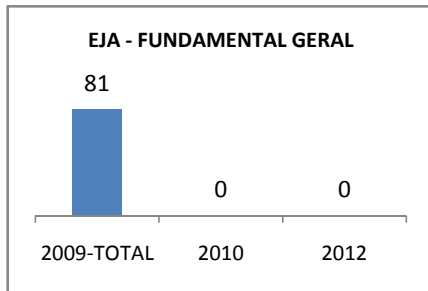

### ABANDONO ENSINO MÉDIO

**APROVAÇÃO ENSINO MÉDIO**

### MATRÍCULA ENSINO FUNDAMENTAL

**ABANDONO ENSINO FUNDAMENTAL**

**APROVAÇÃO ENSINO FUNDAMENTAL**

**MATRÍCULA EDUCAÇÃO DE JOVENS E ADULTOS - PRESENCIAL**

**ABANDONO EJA**

**APROVAÇÃO EJA**

Escola: EEFM HERMINO BARROSO

INEP: 23071010 Município:

FORTALEZA

CREDE: SEFOR/R3

**OUTRAS METAS**

META_DESCRIÇÃO	ANO BASE	PÚBLICO	LINHA DE BASE	META
AMPLIAR PARA 100% O NUMERO DE ALUNOS DO 3º ANO DO ENSINO MEDIO INSCRITOS NO ENEM ATÉ 2012				