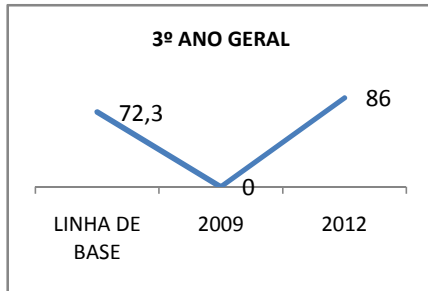

APROVAÇÃO ENSINO MÉDIO