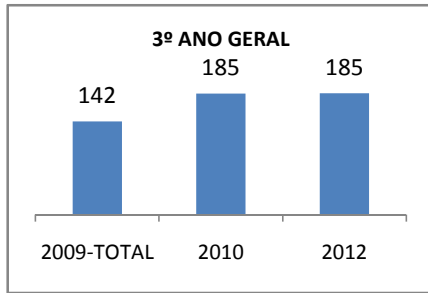

ANO BASE MATRÍCULA: 2009

MODALIDADE/NÍVEL	MATRÍCULA								
	LINHA DE BASE			TOTAL		DIURNO		NOTURNO	
	2009-TOTAL	2009-DIURNO	2009-NOTURNO	2010	2012	2010	2012	2010	2012
EJA GERAL	81	0	81	#VALOR!	#VALOR!			#VALOR!	#VALOR!
EJA FUNDAMENTAL	81	0	81	#VALOR!	#VALOR!			#VALOR!	#VALOR!
EJA MÉDIO	0	0	0	#VALOR!	#VALOR!			#VALOR!	#VALOR!

ANO BASE RENDIMENTO: 2007

MODALIDADE/NÍVEL	ABANDONO									
	GERAL				DIURNO			NOTURNO		
	LINHA DE BASE	2009	2010	2012	2009	2010	2012	2009	2010	2012
EJA GERAL	52	49	41	41				49	41	41

MODALIDADE/NÍVEL	APROVAÇÃO									
	GERAL				DIURNO			NOTURNO		
	LINHA DE BASE	2009	2010	2012	2009	2010	2012	2009	2010	2012
EJA GERAL	37	39	41	45				39	41	45

**MATRÍCULA ENSINO MÉDIO**