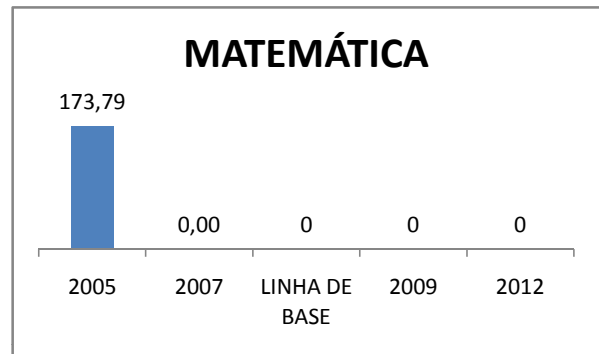

### ABANDONO ENSINO MÉDIO

**APROVAÇÃO ENSINO MÉDIO**

### MATRÍCULA ENSINO FUNDAMENTAL

**ABANDONO ENSINO FUNDAMENTAL**

**APROVAÇÃO ENSINO FUNDAMENTAL**

**MATRÍCULA EDUCAÇÃO DE JOVENS E ADULTOS - PRESENCIAL**

**ABANDONO EJA**

**APROVAÇÃO EJA**

Escola: EEFM HERMINO BARROSO

INEP: 23071010 Município:

FORTALEZA

CREDE: SEFOR/R3

**OUTRAS METAS**

META_DESCRIÇÃO	ANO BASE	PÚBLICO	LINHA DE BASE	META
AMPLIAR PARA 100% O NUMERO DE ALUNOS DO 3º ANO DO ENSINO MEDIO INSCRITOS NO ENEM ATÉ 2012				

**ENSINO FUNDAMENTAL - 1º AO 5º ANO**

**PROVA BRASIL**

**ENSINO FUNDAMENTAL - 6º AO 9º ANO**

**PROVA BRASIL**