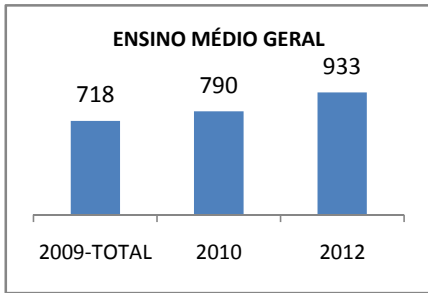

ANO BASE RENDIMENTO: 2007

MODALIDADE/NÍVEL	ABANDONO									
	GERAL				DIURNO			NOTURNO		
	LINHA DE BASE	2009	2010	2012	2009	2010	2012	2009	2010	2012
EJA GERAL	52	49	41	41				49	41	41

MODALIDADE/NÍVEL	APROVAÇÃO									
	GERAL				DIURNO			NOTURNO		
	LINHA DE BASE	2009	2010	2012	2009	2010	2012	2009	2010	2012
EJA GERAL	37	39	41	45				39	41	45

**MATRÍCULA ENSINO MÉDIO**