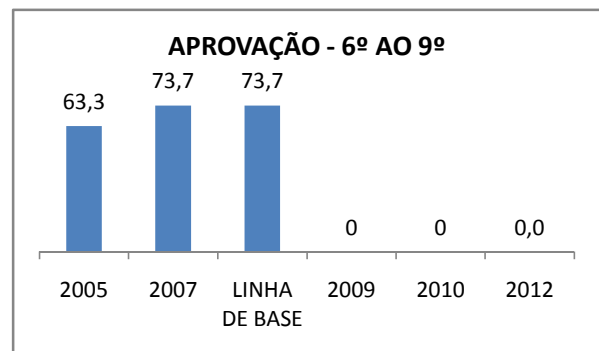

INEP: 23071010 Município:

FORTALEZA

CREDE: SEFOR/R3

**OUTRAS METAS**

META_DESCRIÇÃO	ANO BASE	PÚBLICO	LINHA DE BASE	META
AMPLIAR PARA 100% O NUMERO DE ALUNOS DO 3º ANO DO ENSINO MEDIO INSCRITOS NO ENEM ATÉ 2012				

**ENSINO FUNDAMENTAL - 1º AO 5º ANO**

**PROVA BRASIL**

**ENSINO FUNDAMENTAL - 6º AO 9º ANO**

**PROVA BRASIL**

### ENSINO FUNDAMENTAL

**ENSINO MÉDIO**