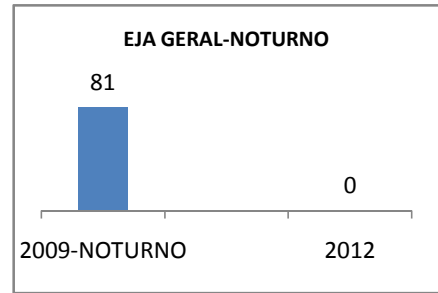

### ABANDONO ENSINO MÉDIO

**APROVAÇÃO ENSINO MÉDIO**

### MATRÍCULA ENSINO FUNDAMENTAL

**ABANDONO ENSINO FUNDAMENTAL**

**APROVAÇÃO ENSINO FUNDAMENTAL**

**MATRÍCULA EDUCAÇÃO DE JOVENS E ADULTOS - PRESENCIAL**

**ABANDONO EJA**

**APROVAÇÃO EJA**

Escola: EEFM HERMINO BARROSO

INEP: 23071010 Município:

FORTALEZA

CREDE: SEFOR/R3

**OUTRAS METAS**

META_DESCRIÇÃO	ANO BASE	PÚBLICO	LINHA DE BASE	META
AMPLIAR PARA 100% O NUMERO DE ALUNOS DO 3º ANO DO ENSINO MEDIO INSCRITOS NO ENEM ATÉ 2012				