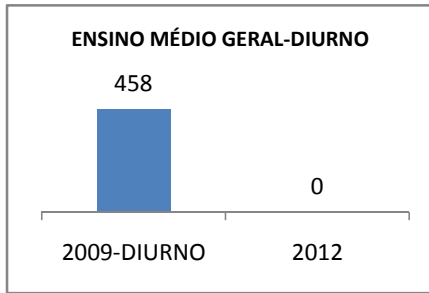

ANO BASE RENDIMENTO: 2007

MODALIDADE/NÍVEL	ABANDONO									
	GERAL				DIURNO			NOTURNO		
	LINHA DE BASE	2009	2010	2012	2009	2010	2012	2009	2010	2012
EJA GERAL	52	49	41	41				49	41	41

MODALIDADE/NÍVEL	APROVAÇÃO									
	GERAL				DIURNO			NOTURNO		
	LINHA DE BASE	2009	2010	2012	2009	2010	2012	2009	2010	2012
EJA GERAL	37	39	41	45				39	41	45

**MATRÍCULA ENSINO MÉDIO**