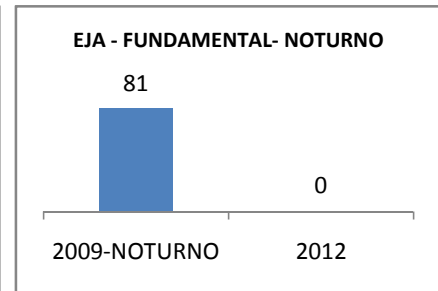

**MATRÍCULA ENSINO MÉDIO**

### ABANDONO ENSINO MÉDIO

**APROVAÇÃO ENSINO MÉDIO**

### MATRÍCULA ENSINO FUNDAMENTAL

**ABANDONO ENSINO FUNDAMENTAL**

**APROVAÇÃO ENSINO FUNDAMENTAL**

**MATRÍCULA EDUCAÇÃO DE JOVENS E ADULTOS - PRESENCIAL**

**ABANDONO EJA**

**APROVAÇÃO EJA**

Escola: EEFM HERMINO BARROSO

INEP: 23071010 Município:

FORTALEZA

CREDE: SEFOR/R3

**OUTRAS METAS**

META_DESCRIÇÃO	ANO BASE	PÚBLICO	LINHA DE BASE	META
AMPLIAR PARA 100% O NUMERO DE ALUNOS DO 3º ANO DO ENSINO MEDIO INSCRITOS NO ENEM ATÉ 2012				