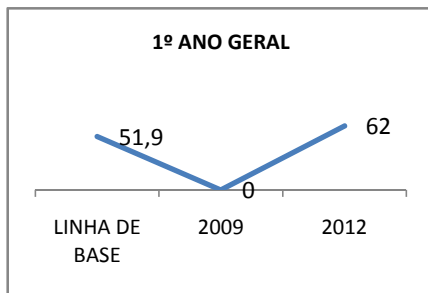

APROVAÇÃO ENSINO MÉDIO