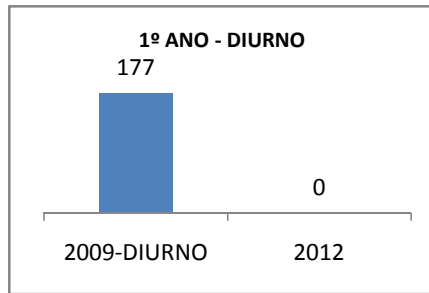

ANO BASE RENDIMENTO: 2007

MODALIDADE/NÍVEL	ABANDONO									
	GERAL				DIURNO			NOTURNO		
	LINHA DE BASE	2009	2010	2012	2009	2010	2012	2009	2010	2012
EJA GERAL	52	49	41	41				49	41	41

MODALIDADE/NÍVEL	APROVAÇÃO									
	GERAL				DIURNO			NOTURNO		
	LINHA DE BASE	2009	2010	2012	2009	2010	2012	2009	2010	2012
EJA GERAL	37	39	41	45				39	41	45

**MATRÍCULA ENSINO MÉDIO**