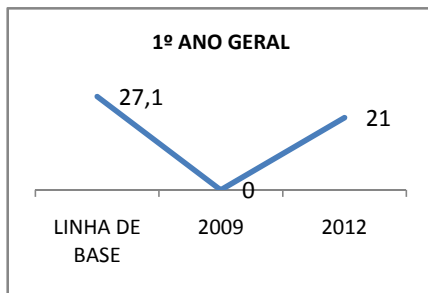

ABANDONO ENSINO MÉDIO