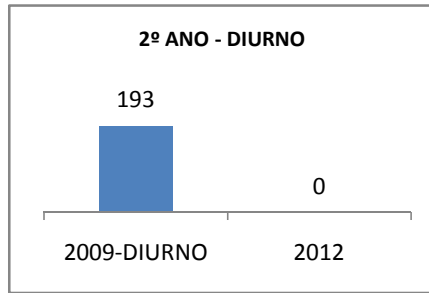

ANO BASE RENDIMENTO: 2007

MODALIDADE/NÍVEL	ABANDONO									
	GERAL				DIURNO			NOTURNO		
	LINHA DE BASE	2009	2010	2012	2009	2010	2012	2009	2010	2012
EJA GERAL	52	49	41	41				49	41	41

MODALIDADE/NÍVEL	APROVAÇÃO									
	GERAL				DIURNO			NOTURNO		
	LINHA DE BASE	2009	2010	2012	2009	2010	2012	2009	2010	2012
EJA GERAL	37	39	41	45				39	41	45

**MATRÍCULA ENSINO MÉDIO**