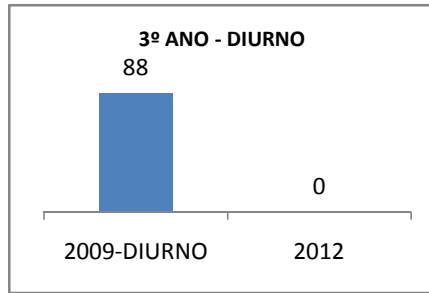

ANO BASE RENDIMENTO: 2007

MODALIDADE/NÍVEL	ABANDONO									
	GERAL				DIURNO			NOTURNO		
	LINHA DE BASE	2009	2010	2012	2009	2010	2012	2009	2010	2012
EJA GERAL	52	49	41	41				49	41	41

MODALIDADE/NÍVEL	APROVAÇÃO									
	GERAL				DIURNO			NOTURNO		
	LINHA DE BASE	2009	2010	2012	2009	2010	2012	2009	2010	2012
EJA GERAL	37	39	41	45				39	41	45

**MATRÍCULA ENSINO MÉDIO**