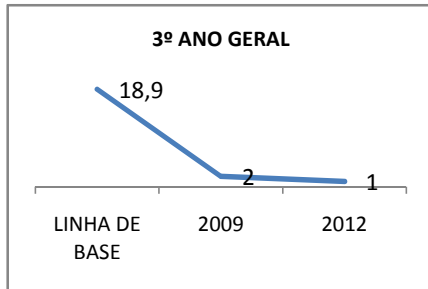

ANO BASE ENEM: 2007

MODALIDADE/NÍVEL	ENEM							
	NÚMERO DE PARTICIPANTES				Redação e Prova Objetiva (média)			
	LINHA DE BASE	2009	2010	2012	LINHA DE BASE	2009	2010	2012
ENSINO MÉDIO	57		0		41,78		0	

ANO BASE VESTIBULAR:

MODALIDADE/NÍVEL	VESTIBULAR							
	NÚMERO DE INSCRITOS				APROVADOS			
	LINHA DE BASE	2009	2010	2012	LINHA DE BASE	2009	2010	2012
ENSINO MÉDIO			0				0	

OLIMPÍADAS	OLIMPÍADAS NACIONAIS							
	NUMERO DE INSCRITOS				RESULTADO			
	LINHA DE BASE	2009	2010	2012	LINHA DE BASE	2009	2010	2012
LÍNGUA PORTUGUESA			0				0	
MATEMÁTICA			0				0	
FÍSICA			0				0	
QUÍMICA			0				0	
ASTRONOMIA			0				0	
INFORMÁTICA			0				0	

MATRÍCULA ENSINO MÉDIO

ABANDONO ENSINO MÉDIO

APROVAÇÃO ENSINO MÉDIO

MATRÍCULA ENSINO FUNDAMENTAL

ABANDONO ENSINO FUNDAMENTAL

APROVAÇÃO ENSINO FUNDAMENTAL

MATRÍCULA EDUCAÇÃO DE JOVENS E ADULTOS - PRESENCIAL

ABANDONO EJA