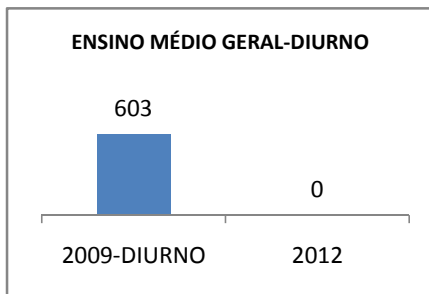

MATRÍCULA ENSINO MÉDIO