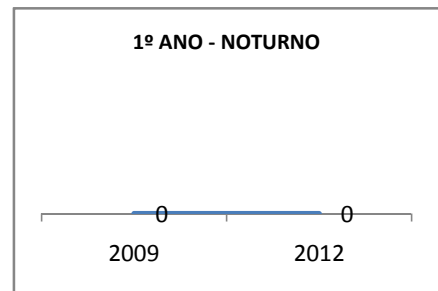

ANO BASE ENEM: 2007

MODALIDADE/NÍVEL	ENEM							
	NÚMERO DE PARTICIPANTES				Redação e Prova Objetiva (média)			
	LINHA DE BASE	2009	2010	2012	LINHA DE BASE	2009	2010	2012
ENSINO MÉDIO	57		0		41,78		0	

ANO BASE VESTIBULAR:

MODALIDADE/NÍVEL	VESTIBULAR							
	NÚMERO DE INSCRITOS				APROVADOS			
	LINHA DE BASE	2009	2010	2012	LINHA DE BASE	2009	2010	2012
ENSINO MÉDIO			0				0	

OLIMPÍADAS	OLIMPÍADAS NACIONAIS							
	NUMERO DE INSCRITOS				RESULTADO			
	LINHA DE BASE	2009	2010	2012	LINHA DE BASE	2009	2010	2012
LÍNGUA PORTUGUESA			0				0	
MATEMÁTICA			0				0	
FÍSICA			0				0	
QUÍMICA			0				0	
ASTRONOMIA			0				0	
INFORMÁTICA			0				0	

MATRÍCULA ENSINO MÉDIO

ABANDONO ENSINO MÉDIO

APROVAÇÃO ENSINO MÉDIO

MATRÍCULA ENSINO FUNDAMENTAL

ABANDONO ENSINO FUNDAMENTAL

APROVAÇÃO ENSINO FUNDAMENTAL

MATRÍCULA EDUCAÇÃO DE JOVENS E ADULTOS - PRESENCIAL

ABANDONO EJA