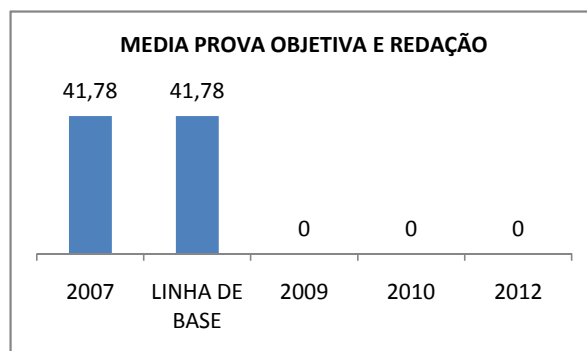

SPAECE

ENSINO FUNDAMENTAL 5º ANO

ENSINO FUNDAMENTAL 9º ANO

ENSINO MÉDIO 3º ANO

ENEM