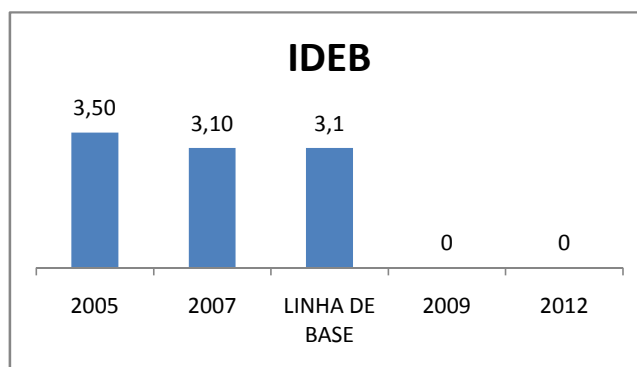

ENSINO FUNDAMENTAL - 6º AO 9º ANO