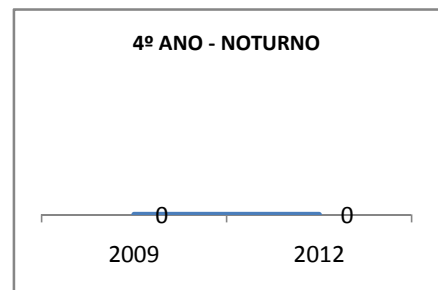

ANO BASE ENEM: 2007

MODALIDADE/NÍVEL	ENEM							
	NÚMERO DE PARTICIPANTES				Redação e Prova Objetiva (média)			
	LINHA DE BASE	2009	2010	2012	LINHA DE BASE	2009	2010	2012
ENSINO MÉDIO	57		0		41,78		0	

ANO BASE VESTIBULAR:

MODALIDADE/NÍVEL	VESTIBULAR							
	NÚMERO DE INSCRITOS				APROVADOS			
	LINHA DE BASE	2009	2010	2012	LINHA DE BASE	2009	2010	2012
ENSINO MÉDIO			0				0	

OLIMPÍADAS	OLIMPÍADAS NACIONAIS							
	NUMERO DE INSCRITOS				RESULTADO			
	LINHA DE BASE	2009	2010	2012	LINHA DE BASE	2009	2010	2012
LÍNGUA PORTUGUESA			0				0	
MATEMÁTICA			0				0	
FÍSICA			0				0	
QUÍMICA			0				0	
ASTRONOMIA			0				0	
INFORMÁTICA			0				0	

MATRÍCULA ENSINO MÉDIO

ABANDONO ENSINO MÉDIO

APROVAÇÃO ENSINO MÉDIO

MATRÍCULA ENSINO FUNDAMENTAL

ABANDONO ENSINO FUNDAMENTAL

APROVAÇÃO ENSINO FUNDAMENTAL

MATRÍCULA EDUCAÇÃO DE JOVENS E ADULTOS - PRESENCIAL

ABANDONO EJA