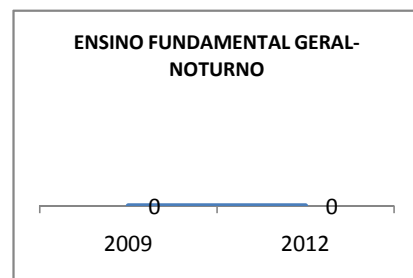

ANO BASE VESTIBULAR:

MODALIDADE/NÍVEL	VESTIBULAR							
	NÚMERO DE INSCRITOS				APROVADOS			
	LINHA DE BASE	2009	2010	2012	LINHA DE BASE	2009	2010	2012
ENSINO MÉDIO			0				0	

OLIMPÍADAS	OLIMPÍADAS NACIONAIS							
	NUMERO DE INSCRITOS				RESULTADO			
	LINHA DE BASE	2009	2010	2012	LINHA DE BASE	2009	2010	2012
LÍNGUA PORTUGUESA			0				0	
MATEMÁTICA			0				0	
FÍSICA			0				0	
QUÍMICA			0				0	
ASTRONOMIA			0				0	
INFORMÁTICA			0				0	

MATRÍCULA ENSINO MÉDIO

ABANDONO ENSINO MÉDIO

APROVAÇÃO ENSINO MÉDIO

MATRÍCULA ENSINO FUNDAMENTAL

ABANDONO ENSINO FUNDAMENTAL

APROVAÇÃO ENSINO FUNDAMENTAL

MATRÍCULA EDUCAÇÃO DE JOVENS E ADULTOS - PRESENCIAL

ABANDONO EJA

APROVAÇÃO EJA

Escola: EEFM JOSEFA BRAGA BARROSO

INEP: 23021772 Município:

MIRAÍMA

CREDE: 2

OUTRAS METAS

META_DESCRIÇÃO	ANO BASE	PÚBLICO	LINHA DE BASE	META
ELEVAR O APROVEITAMENTO DOS ALUNOS DO ENSINO FUNDAMENTAL E MEDIO NAS AVALIAÇÕES INTERNAS E EXTERNAS (ENEM, PROVA BRASIL, SPAECE, OLIMPIADAS ESCOLAR, SAEB, E OUTRAS) PARA UM ÍNDICE DE 5% ATÉ O ANO DE 2012.				