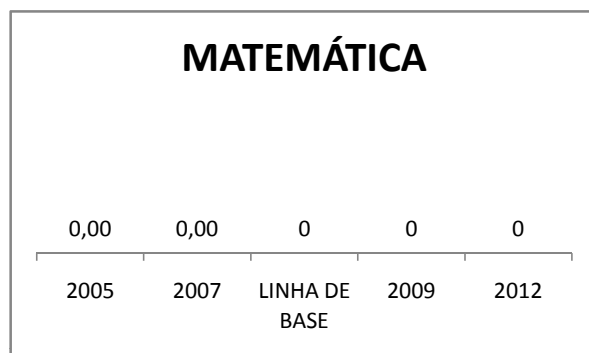

PROVA BRASIL