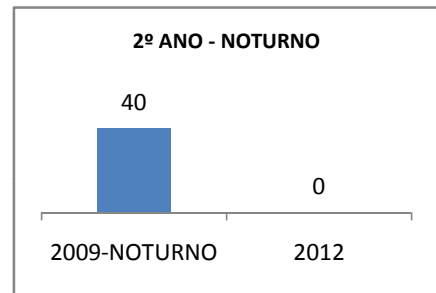

MATRÍCULA ENSINO MÉDIO