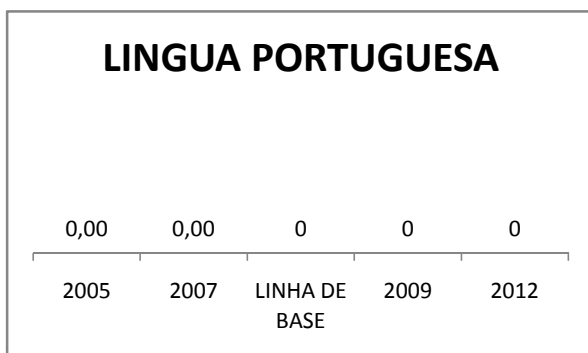

PROVA BRASIL