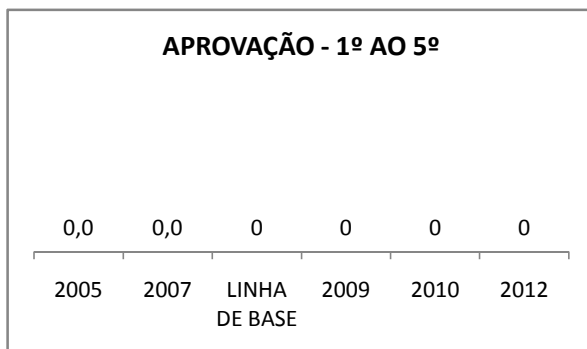

APROVAÇÃO EJA

Escola: EEFM JOSEFA BRAGA BARROSO

INEP: 23021772 Município:

MIRAÍMA

CREDE: 2

OUTRAS METAS

META_DESCRIÇÃO	ANO BASE	PÚBLICO	LINHA DE BASE	META
ELEVAR O APROVEITAMENTO DOS ALUNOS DO ENSINO FUNDAMENTAL E MEDIO NAS AVALIAÇÕES INTERNAS E EXTERNAS (ENEM, PROVA BRASIL, SPAECE, OLIMPIADAS ESCOLAR, SAEB, E OUTRAS) PARA UM ÍNDICE DE 5% ATÉ O ANO DE 2012.				

ENSINO FUNDAMENTAL - 1º AO 5º ANO

PROVA BRASIL

ENSINO FUNDAMENTAL - 6º AO 9º ANO

PROVA BRASIL

ENSINO FUNDAMENTAL

ENSINO MÉDIO

SPAECE

ENSINO FUNDAMENTAL 5º ANO