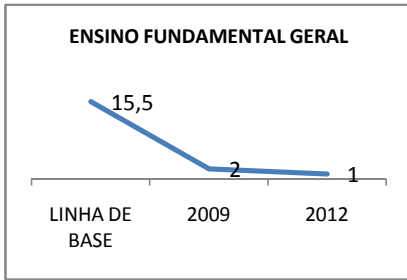

ANO BASE VESTIBULAR:

MODALIDADE/NÍVEL	VESTIBULAR							
	NÚMERO DE INSCRITOS				APROVADOS			
	LINHA DE BASE	2009	2010	2012	LINHA DE BASE	2009	2010	2012
ENSINO MÉDIO			0				0	

OLIMPÍADAS	OLIMPÍADAS NACIONAIS							
	NUMERO DE INSCRITOS				RESULTADO			
	LINHA DE BASE	2009	2010	2012	LINHA DE BASE	2009	2010	2012
LÍNGUA PORTUGUESA			0				0	
MATEMÁTICA			0				0	
FÍSICA			0				0	
QUÍMICA			0				0	
ASTRONOMIA			0				0	
INFORMÁTICA			0				0	

MATRÍCULA ENSINO MÉDIO

ABANDONO ENSINO MÉDIO

APROVAÇÃO ENSINO MÉDIO

MATRÍCULA ENSINO FUNDAMENTAL

ABANDONO ENSINO FUNDAMENTAL

APROVAÇÃO ENSINO FUNDAMENTAL

MATRÍCULA EDUCAÇÃO DE JOVENS E ADULTOS - PRESENCIAL

ABANDONO EJA

APROVAÇÃO EJA

Escola: EEFM JOSEFA BRAGA BARROSO

INEP: 23021772 Município:

MIRAÍMA

CREDE: 2

OUTRAS METAS

META_DESCRIÇÃO	ANO BASE	PÚBLICO	LINHA DE BASE	META
ELEVAR O APROVEITAMENTO DOS ALUNOS DO ENSINO FUNDAMENTAL E MEDIO NAS AVALIAÇÕES INTERNAS E EXTERNAS (ENEM, PROVA BRASIL, SPAECE, OLIMPIADAS ESCOLAR, SAEB, E OUTRAS) PARA UM ÍNDICE DE 5% ATÉ O ANO DE 2012.				