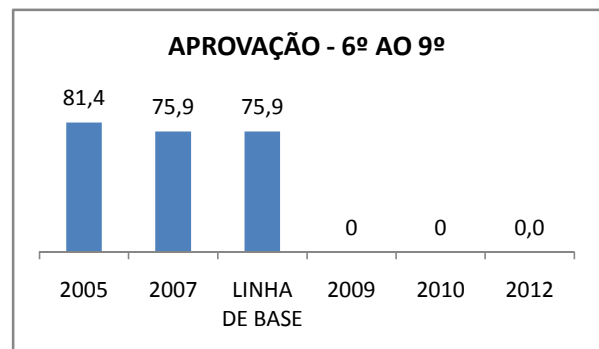

APROVAÇÃO EJA

Escola: EEFM JOSEFA BRAGA BARROSO

INEP: 23021772 Município:

MIRAÍMA

CREDE: 2

OUTRAS METAS

META_DESCRIÇÃO	ANO BASE	PÚBLICO	LINHA DE BASE	META
ELEVAR O APROVEITAMENTO DOS ALUNOS DO ENSINO FUNDAMENTAL E MEDIO NAS AVALIAÇÕES INTERNAS E EXTERNAS (ENEM, PROVA BRASIL, SPAECE, OLIMPIADAS ESCOLAR, SAEB, E OUTRAS) PARA UM ÍNDICE DE 5% ATÉ O ANO DE 2012.				

ENSINO FUNDAMENTAL - 1º AO 5º ANO

PROVA BRASIL

ENSINO FUNDAMENTAL - 6º AO 9º ANO

PROVA BRASIL

ENSINO FUNDAMENTAL

ENSINO MÉDIO

SPAECE

ENSINO FUNDAMENTAL 5º ANO

ENSINO FUNDAMENTAL 9º ANO

ENSINO MÉDIO 3º ANO

ENEM

COMPARATIVO DE CRESCIMENTO - IDEB

COMPARATIVO DE CRESCIMENTO - PROVA BRASIL

1º AO 5º ANO

6º AO 9º ANO

COMPARATIVO DE CRESCIMENTO - ENSINO FUNDAMENTAL GERAL