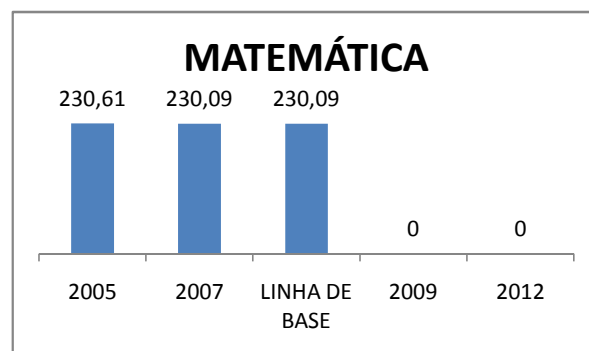

APROVAÇÃO EJA

Escola: EEFM JOSEFA BRAGA BARROSO

INEP: 23021772 Município:

MIRAÍMA

CREDE: 2

OUTRAS METAS

META_DESCRIÇÃO	ANO BASE	PÚBLICO	LINHA DE BASE	META
ELEVAR O APROVEITAMENTO DOS ALUNOS DO ENSINO FUNDAMENTAL E MEDIO NAS AVALIAÇÕES INTERNAS E EXTERNAS (ENEM, PROVA BRASIL, SPAECE, OLIMPIADAS ESCOLAR, SAEB, E OUTRAS) PARA UM ÍNDICE DE 5% ATÉ O ANO DE 2012.				

ENSINO FUNDAMENTAL - 1º AO 5º ANO

PROVA BRASIL

ENSINO FUNDAMENTAL - 6º AO 9º ANO

PROVA BRASIL

ENSINO FUNDAMENTAL

ENSINO MÉDIO

SPAECE

ENSINO FUNDAMENTAL 5º ANO