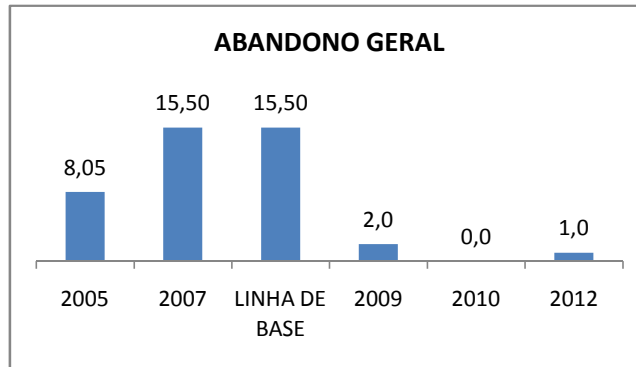

APROVAÇÃO EJA

Escola: EEFM JOSEFA BRAGA BARROSO

INEP: 23021772 Município:

MIRAÍMA

CREDE: 2

OUTRAS METAS

META_DESCRIÇÃO	ANO BASE	PÚBLICO	LINHA DE BASE	META
ELEVAR O APROVEITAMENTO DOS ALUNOS DO ENSINO FUNDAMENTAL E MEDIO NAS AVALIAÇÕES INTERNAS E EXTERNAS (ENEM, PROVA BRASIL, SPAECE, OLIMPIADAS ESCOLAR, SAEB, E OUTRAS) PARA UM ÍNDICE DE 5% ATÉ O ANO DE 2012.				

ENSINO FUNDAMENTAL - 1º AO 5º ANO

PROVA BRASIL

ENSINO FUNDAMENTAL - 6º AO 9º ANO

PROVA BRASIL

ENSINO FUNDAMENTAL

ENSINO MÉDIO

SPAECE

ENSINO FUNDAMENTAL 5º ANO