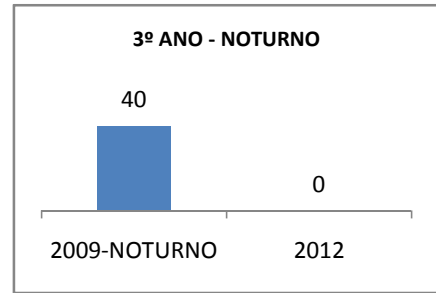

MATRÍCULA ENSINO MÉDIO