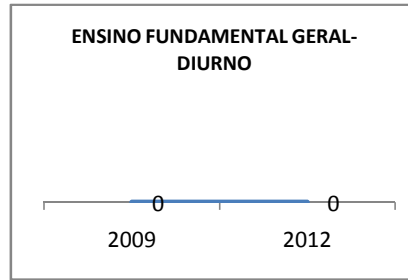

ANO BASE VESTIBULAR:

MODALIDADE/NÍVEL	VESTIBULAR							
	NÚMERO DE INSCRITOS				APROVADOS			
	LINHA DE BASE	2009	2010	2012	LINHA DE BASE	2009	2010	2012
ENSINO MÉDIO			0				0	

OLIMPÍADAS	OLIMPÍADAS NACIONAIS							
	NUMERO DE INSCRITOS				RESULTADO			
	LINHA DE BASE	2009	2010	2012	LINHA DE BASE	2009	2010	2012
LÍNGUA PORTUGUESA			0				0	
MATEMÁTICA			0				0	
FÍSICA			0				0	
QUÍMICA			0				0	
ASTRONOMIA			0				0	
INFORMÁTICA			0				0	

MATRÍCULA ENSINO MÉDIO

ABANDONO ENSINO MÉDIO

APROVAÇÃO ENSINO MÉDIO

MATRÍCULA ENSINO FUNDAMENTAL

ABANDONO ENSINO FUNDAMENTAL

APROVAÇÃO ENSINO FUNDAMENTAL

MATRÍCULA EDUCAÇÃO DE JOVENS E ADULTOS - PRESENCIAL

ABANDONO EJA

APROVAÇÃO EJA

Escola: EEFM JOSEFA BRAGA BARROSO

INEP: 23021772 Município:

MIRAÍMA

CREDE: 2

OUTRAS METAS

META_DESCRIÇÃO	ANO BASE	PÚBLICO	LINHA DE BASE	META
ELEVAR O APROVEITAMENTO DOS ALUNOS DO ENSINO FUNDAMENTAL E MEDIO NAS AVALIAÇÕES INTERNAS E EXTERNAS (ENEM, PROVA BRASIL, SPAECE, OLIMPIADAS ESCOLAR, SAEB, E OUTRAS) PARA UM ÍNDICE DE 5% ATÉ O ANO DE 2012.				