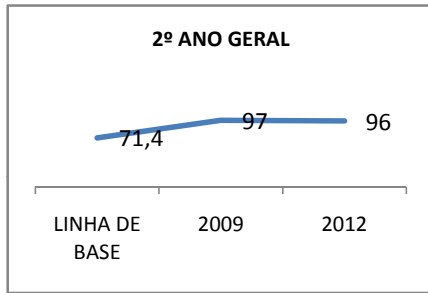

ANO BASE ENEM: 2007

MODALIDADE/NÍVEL	ENEM							
	NÚMERO DE PARTICIPANTES				Redação e Prova Objetiva (média)			
	LINHA DE BASE	2009	2010	2012	LINHA DE BASE	2009	2010	2012
ENSINO MÉDIO	57		0		41,78		0	

ANO BASE VESTIBULAR:

MODALIDADE/NÍVEL	VESTIBULAR							
	NÚMERO DE INSCRITOS				APROVADOS			
	LINHA DE BASE	2009	2010	2012	LINHA DE BASE	2009	2010	2012
ENSINO MÉDIO			0				0	

OLIMPÍADAS	OLIMPÍADAS NACIONAIS							
	NUMERO DE INSCRITOS				RESULTADO			
	LINHA DE BASE	2009	2010	2012	LINHA DE BASE	2009	2010	2012
LÍNGUA PORTUGUESA			0				0	
MATEMÁTICA			0				0	
FÍSICA			0				0	
QUÍMICA			0				0	
ASTRONOMIA			0				0	
INFORMÁTICA			0				0	

MATRÍCULA ENSINO MÉDIO

ABANDONO ENSINO MÉDIO

APROVAÇÃO ENSINO MÉDIO

MATRÍCULA ENSINO FUNDAMENTAL

ABANDONO ENSINO FUNDAMENTAL

APROVAÇÃO ENSINO FUNDAMENTAL

MATRÍCULA EDUCAÇÃO DE JOVENS E ADULTOS - PRESENCIAL

ABANDONO EJA