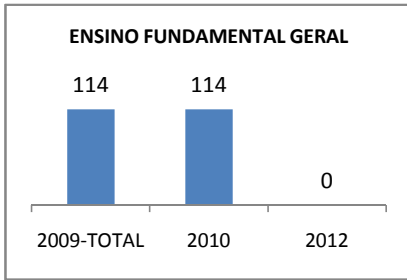

ANO BASE VESTIBULAR:

MODALIDADE/NÍVEL	VESTIBULAR							
	NÚMERO DE INSCRITOS				APROVADOS			
	LINHA DE BASE	2009	2010	2012	LINHA DE BASE	2009	2010	2012
ENSINO MÉDIO			0				0	

OLIMPÍADAS	OLIMPÍADAS NACIONAIS							
	NUMERO DE INSCRITOS				RESULTADO			
	LINHA DE BASE	2009	2010	2012	LINHA DE BASE	2009	2010	2012
LÍNGUA PORTUGUESA			0				0	
MATEMÁTICA			0				0	
FÍSICA			0				0	
QUÍMICA			0				0	
ASTRONOMIA			0				0	
INFORMÁTICA			0				0	

MATRÍCULA ENSINO MÉDIO

ABANDONO ENSINO MÉDIO

APROVAÇÃO ENSINO MÉDIO

MATRÍCULA ENSINO FUNDAMENTAL

ABANDONO ENSINO FUNDAMENTAL

APROVAÇÃO ENSINO FUNDAMENTAL

MATRÍCULA EDUCAÇÃO DE JOVENS E ADULTOS - PRESENCIAL

ABANDONO EJA

APROVAÇÃO EJA

Escola: EEFM JOSEFA BRAGA BARROSO

INEP: 23021772 Município:

MIRAÍMA

CREDE: 2

OUTRAS METAS

META_DESCRIÇÃO	ANO BASE	PÚBLICO	LINHA DE BASE	META
ELEVAR O APROVEITAMENTO DOS ALUNOS DO ENSINO FUNDAMENTAL E MEDIO NAS AVALIAÇÕES INTERNAS E EXTERNAS (ENEM, PROVA BRASIL, SPAECE, OLIMPIADAS ESCOLAR, SAEB, E OUTRAS) PARA UM ÍNDICE DE 5% ATÉ O ANO DE 2012.				