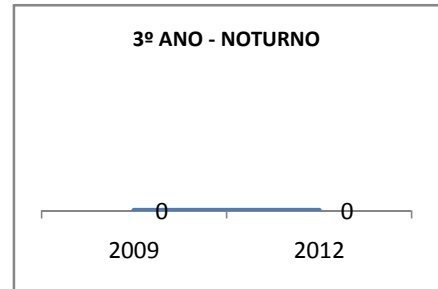

ANO BASE ENEM: 2007

MODALIDADE/NÍVEL	ENEM							
	NÚMERO DE PARTICIPANTES				Redação e Prova Objetiva (média)			
	LINHA DE BASE	2009	2010	2012	LINHA DE BASE	2009	2010	2012
ENSINO MÉDIO	57		0		41,78		0	

ANO BASE VESTIBULAR:

MODALIDADE/NÍVEL	VESTIBULAR							
	NÚMERO DE INSCRITOS				APROVADOS			
	LINHA DE BASE	2009	2010	2012	LINHA DE BASE	2009	2010	2012
ENSINO MÉDIO			0				0	

OLIMPÍADAS	OLIMPÍADAS NACIONAIS							
	NUMERO DE INSCRITOS				RESULTADO			
	LINHA DE BASE	2009	2010	2012	LINHA DE BASE	2009	2010	2012
LÍNGUA PORTUGUESA			0				0	
MATEMÁTICA			0				0	
FÍSICA			0				0	
QUÍMICA			0				0	
ASTRONOMIA			0				0	
INFORMÁTICA			0				0	

MATRÍCULA ENSINO MÉDIO

ABANDONO ENSINO MÉDIO

APROVAÇÃO ENSINO MÉDIO

MATRÍCULA ENSINO FUNDAMENTAL

ABANDONO ENSINO FUNDAMENTAL

APROVAÇÃO ENSINO FUNDAMENTAL

MATRÍCULA EDUCAÇÃO DE JOVENS E ADULTOS - PRESENCIAL

ABANDONO EJA