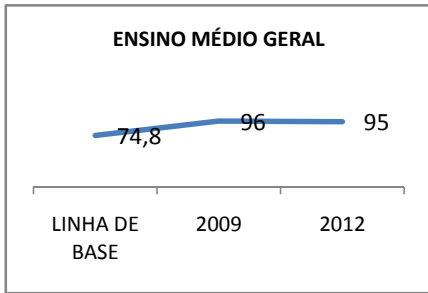

ANO BASE ENEM: 2007

MODALIDADE/NÍVEL	ENEM							
	NÚMERO DE PARTICIPANTES				Redação e Prova Objetiva (média)			
	LINHA DE BASE	2009	2010	2012	LINHA DE BASE	2009	2010	2012
ENSINO MÉDIO	57		0		41,78		0	

ANO BASE VESTIBULAR:

MODALIDADE/NÍVEL	VESTIBULAR							
	NÚMERO DE INSCRITOS				APROVADOS			
	LINHA DE BASE	2009	2010	2012	LINHA DE BASE	2009	2010	2012
ENSINO MÉDIO			0				0	

OLIMPÍADAS	OLIMPÍADAS NACIONAIS							
	NUMERO DE INSCRITOS				RESULTADO			
	LINHA DE BASE	2009	2010	2012	LINHA DE BASE	2009	2010	2012
LÍNGUA PORTUGUESA			0				0	
MATEMÁTICA			0				0	
FÍSICA			0				0	
QUÍMICA			0				0	
ASTRONOMIA			0				0	
INFORMÁTICA			0				0	

MATRÍCULA ENSINO MÉDIO

ABANDONO ENSINO MÉDIO

APROVAÇÃO ENSINO MÉDIO

MATRÍCULA ENSINO FUNDAMENTAL

ABANDONO ENSINO FUNDAMENTAL

APROVAÇÃO ENSINO FUNDAMENTAL

MATRÍCULA EDUCAÇÃO DE JOVENS E ADULTOS - PRESENCIAL

ABANDONO EJA