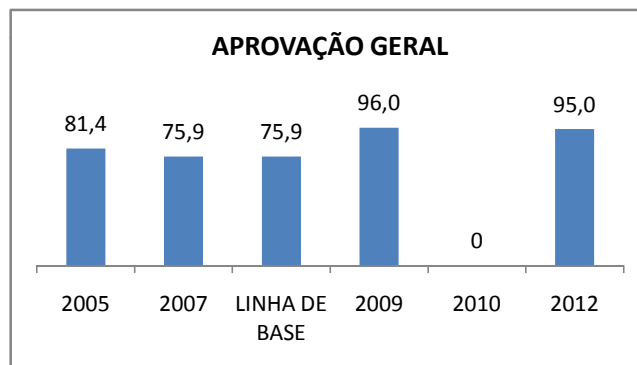

APROVAÇÃO EJA

Escola: EEFM JOSEFA BRAGA BARROSO

INEP: 23021772 Município:

MIRAÍMA

CREDE: 2

OUTRAS METAS

META_DESCRIÇÃO	ANO BASE	PÚBLICO	LINHA DE BASE	META
ELEVAR O APROVEITAMENTO DOS ALUNOS DO ENSINO FUNDAMENTAL E MEDIO NAS AVALIAÇÕES INTERNAS E EXTERNAS (ENEM, PROVA BRASIL, SPAECE, OLIMPIADAS ESCOLAR, SAEB, E OUTRAS) PARA UM ÍNDICE DE 5% ATÉ O ANO DE 2012.				

ENSINO FUNDAMENTAL - 1º AO 5º ANO

PROVA BRASIL

ENSINO FUNDAMENTAL - 6º AO 9º ANO

PROVA BRASIL

ENSINO FUNDAMENTAL

ENSINO MÉDIO

SPAECE

ENSINO FUNDAMENTAL 5º ANO

ENSINO FUNDAMENTAL 9º ANO

ENSINO MÉDIO 3º ANO

ENEM

COMPARATIVO DE CRESCIMENTO - IDEB

COMPARATIVO DE CRESCIMENTO - PROVA BRASIL

1º AO 5º ANO

6º AO 9º ANO

COMPARATIVO DE CRESCIMENTO - ENSINO FUNDAMENTAL GERAL