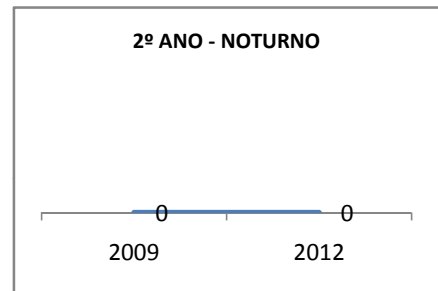

ANO BASE ENEM: 2007

MODALIDADE/NÍVEL	ENEM							
	NÚMERO DE PARTICIPANTES				Redação e Prova Objetiva (média)			
	LINHA DE BASE	2009	2010	2012	LINHA DE BASE	2009	2010	2012
ENSINO MÉDIO	57		0		41,78		0	

ANO BASE VESTIBULAR:

MODALIDADE/NÍVEL	VESTIBULAR							
	NÚMERO DE INSCRITOS				APROVADOS			
	LINHA DE BASE	2009	2010	2012	LINHA DE BASE	2009	2010	2012
ENSINO MÉDIO			0				0	

OLIMPÍADAS	OLIMPÍADAS NACIONAIS							
	NUMERO DE INSCRITOS				RESULTADO			
	LINHA DE BASE	2009	2010	2012	LINHA DE BASE	2009	2010	2012
LÍNGUA PORTUGUESA			0				0	
MATEMÁTICA			0				0	
FÍSICA			0				0	
QUÍMICA			0				0	
ASTRONOMIA			0				0	
INFORMÁTICA			0				0	

MATRÍCULA ENSINO MÉDIO

ABANDONO ENSINO MÉDIO

APROVAÇÃO ENSINO MÉDIO

MATRÍCULA ENSINO FUNDAMENTAL

ABANDONO ENSINO FUNDAMENTAL

APROVAÇÃO ENSINO FUNDAMENTAL

MATRÍCULA EDUCAÇÃO DE JOVENS E ADULTOS - PRESENCIAL

ABANDONO EJA