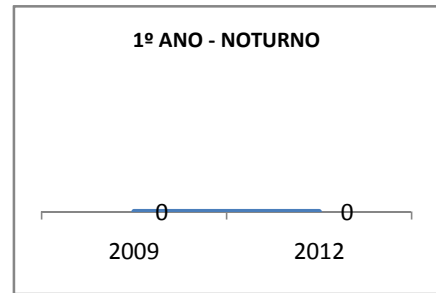

ANO BASE ENEM: 2007

MODALIDADE/NÍVEL	ENEM							
	NÚMERO DE PARTICIPANTES				Redação e Prova Objetiva (média)			
	LINHA DE BASE	2009	2010	2012	LINHA DE BASE	2009	2010	2012
ENSINO MÉDIO	57		0		41,78		0	

ANO BASE VESTIBULAR:

MODALIDADE/NÍVEL	VESTIBULAR							
	NÚMERO DE INSCRITOS				APROVADOS			
	LINHA DE BASE	2009	2010	2012	LINHA DE BASE	2009	2010	2012
ENSINO MÉDIO			0				0	

OLIMPÍADAS	OLIMPÍADAS NACIONAIS							
	NUMERO DE INSCRITOS				RESULTADO			
	LINHA DE BASE	2009	2010	2012	LINHA DE BASE	2009	2010	2012
LÍNGUA PORTUGUESA			0				0	
MATEMÁTICA			0				0	
FÍSICA			0				0	
QUÍMICA			0				0	
ASTRONOMIA			0				0	
INFORMÁTICA			0				0	

MATRÍCULA ENSINO MÉDIO

ABANDONO ENSINO MÉDIO

APROVAÇÃO ENSINO MÉDIO

MATRÍCULA ENSINO FUNDAMENTAL

ABANDONO ENSINO FUNDAMENTAL

APROVAÇÃO ENSINO FUNDAMENTAL

MATRÍCULA EDUCAÇÃO DE JOVENS E ADULTOS - PRESENCIAL

ABANDONO EJA