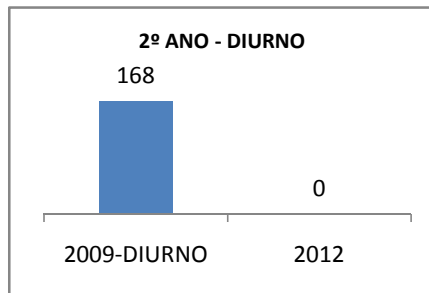

MATRÍCULA ENSINO MÉDIO