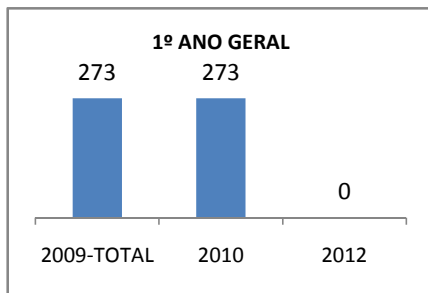

MATRÍCULA ENSINO MÉDIO