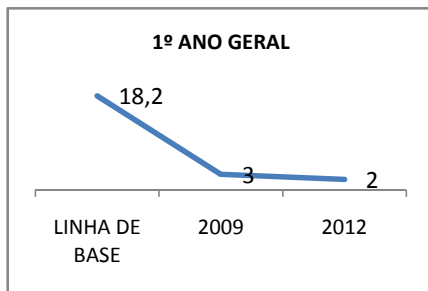

ANO BASE ENEM: 2007

MODALIDADE/NÍVEL	ENEM							
	NÚMERO DE PARTICIPANTES				Redação e Prova Objetiva (média)			
	LINHA DE BASE	2009	2010	2012	LINHA DE BASE	2009	2010	2012
ENSINO MÉDIO	57		0		41,78		0	

ANO BASE VESTIBULAR:

MODALIDADE/NÍVEL	VESTIBULAR							
	NÚMERO DE INSCRITOS				APROVADOS			
	LINHA DE BASE	2009	2010	2012	LINHA DE BASE	2009	2010	2012
ENSINO MÉDIO			0				0	

OLIMPÍADAS	OLIMPÍADAS NACIONAIS							
	NUMERO DE INSCRITOS				RESULTADO			
	LINHA DE BASE	2009	2010	2012	LINHA DE BASE	2009	2010	2012
LÍNGUA PORTUGUESA			0				0	
MATEMÁTICA			0				0	
FÍSICA			0				0	
QUÍMICA			0				0	
ASTRONOMIA			0				0	
INFORMÁTICA			0				0	

MATRÍCULA ENSINO MÉDIO

ABANDONO ENSINO MÉDIO

APROVAÇÃO ENSINO MÉDIO

MATRÍCULA ENSINO FUNDAMENTAL

ABANDONO ENSINO FUNDAMENTAL

APROVAÇÃO ENSINO FUNDAMENTAL

MATRÍCULA EDUCAÇÃO DE JOVENS E ADULTOS - PRESENCIAL

ABANDONO EJA