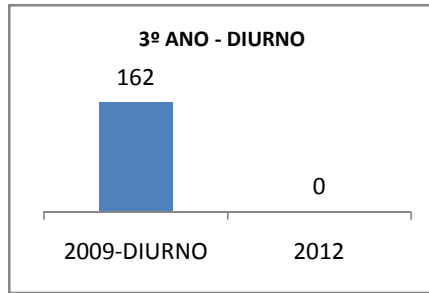

MATRÍCULA ENSINO MÉDIO