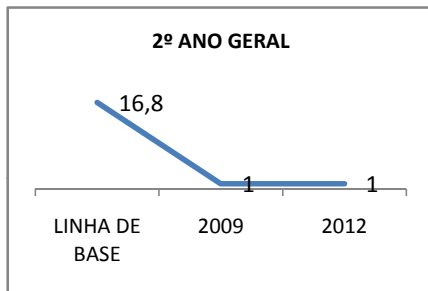

ABANDONO ENSINO MÉDIO