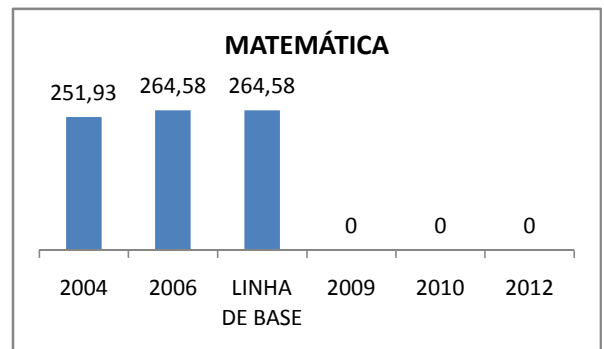

ENSINO MÉDIO 3º ANO