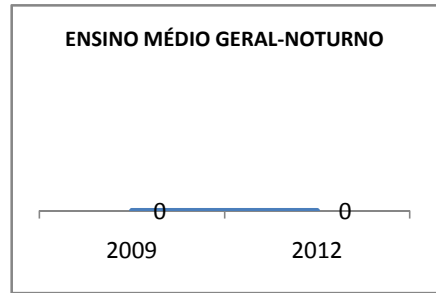

ANO BASE ENEM: 2007

MODALIDADE/NÍVEL	ENEM							
	NÚMERO DE PARTICIPANTES				Redação e Prova Objetiva (média)			
	LINHA DE BASE	2009	2010	2012	LINHA DE BASE	2009	2010	2012
ENSINO MÉDIO	57		0		41,78		0	

ANO BASE VESTIBULAR:

MODALIDADE/NÍVEL	VESTIBULAR							
	NÚMERO DE INSCRITOS				APROVADOS			
	LINHA DE BASE	2009	2010	2012	LINHA DE BASE	2009	2010	2012
ENSINO MÉDIO			0				0	

OLIMPÍADAS	OLIMPÍADAS NACIONAIS							
	NUMERO DE INSCRITOS				RESULTADO			
	LINHA DE BASE	2009	2010	2012	LINHA DE BASE	2009	2010	2012
LÍNGUA PORTUGUESA			0				0	
MATEMÁTICA			0				0	
FÍSICA			0				0	
QUÍMICA			0				0	
ASTRONOMIA			0				0	
INFORMÁTICA			0				0	

MATRÍCULA ENSINO MÉDIO

ABANDONO ENSINO MÉDIO

APROVAÇÃO ENSINO MÉDIO

MATRÍCULA ENSINO FUNDAMENTAL

ABANDONO ENSINO FUNDAMENTAL

APROVAÇÃO ENSINO FUNDAMENTAL

MATRÍCULA EDUCAÇÃO DE JOVENS E ADULTOS - PRESENCIAL

ABANDONO EJA