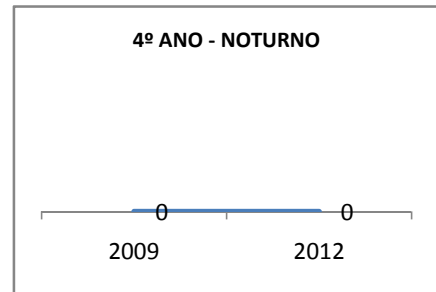

ANO BASE ENEM: 2007

MODALIDADE/NÍVEL	ENEM							
	NÚMERO DE PARTICIPANTES				Redação e Prova Objetiva (média)			
	LINHA DE BASE	2009	2010	2012	LINHA DE BASE	2009	2010	2012
ENSINO MÉDIO	57		0		41,78		0	

ANO BASE VESTIBULAR:

MODALIDADE/NÍVEL	VESTIBULAR							
	NÚMERO DE INSCRITOS				APROVADOS			
	LINHA DE BASE	2009	2010	2012	LINHA DE BASE	2009	2010	2012
ENSINO MÉDIO			0				0	

OLIMPÍADAS	OLIMPÍADAS NACIONAIS							
	NUMERO DE INSCRITOS				RESULTADO			
	LINHA DE BASE	2009	2010	2012	LINHA DE BASE	2009	2010	2012
LÍNGUA PORTUGUESA			0				0	
MATEMÁTICA			0				0	
FÍSICA			0				0	
QUÍMICA			0				0	
ASTRONOMIA			0				0	
INFORMÁTICA			0				0	

MATRÍCULA ENSINO MÉDIO

ABANDONO ENSINO MÉDIO

APROVAÇÃO ENSINO MÉDIO

MATRÍCULA ENSINO FUNDAMENTAL

ABANDONO ENSINO FUNDAMENTAL

APROVAÇÃO ENSINO FUNDAMENTAL

MATRÍCULA EDUCAÇÃO DE JOVENS E ADULTOS - PRESENCIAL

ABANDONO EJA