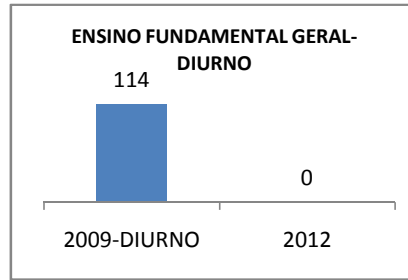

ANO BASE VESTIBULAR:

MODALIDADE/NÍVEL	VESTIBULAR							
	NÚMERO DE INSCRITOS				APROVADOS			
	LINHA DE BASE	2009	2010	2012	LINHA DE BASE	2009	2010	2012
ENSINO MÉDIO			0				0	

OLIMPÍADAS	OLIMPÍADAS NACIONAIS							
	NUMERO DE INSCRITOS				RESULTADO			
	LINHA DE BASE	2009	2010	2012	LINHA DE BASE	2009	2010	2012
LÍNGUA PORTUGUESA			0				0	
MATEMÁTICA			0				0	
FÍSICA			0				0	
QUÍMICA			0				0	
ASTRONOMIA			0				0	
INFORMÁTICA			0				0	

MATRÍCULA ENSINO MÉDIO

ABANDONO ENSINO MÉDIO

APROVAÇÃO ENSINO MÉDIO

MATRÍCULA ENSINO FUNDAMENTAL

ABANDONO ENSINO FUNDAMENTAL

APROVAÇÃO ENSINO FUNDAMENTAL

MATRÍCULA EDUCAÇÃO DE JOVENS E ADULTOS - PRESENCIAL

ABANDONO EJA

APROVAÇÃO EJA

Escola: EEFM JOSEFA BRAGA BARROSO

INEP: 23021772 Município:

MIRAÍMA

CREDE: 2

OUTRAS METAS

META_DESCRIÇÃO	ANO BASE	PÚBLICO	LINHA DE BASE	META
ELEVAR O APROVEITAMENTO DOS ALUNOS DO ENSINO FUNDAMENTAL E MEDIO NAS AVALIAÇÕES INTERNAS E EXTERNAS (ENEM, PROVA BRASIL, SPAECE, OLIMPIADAS ESCOLAR, SAEB, E OUTRAS) PARA UM ÍNDICE DE 5% ATÉ O ANO DE 2012.				