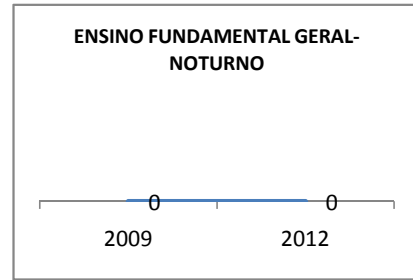

ANO BASE VESTIBULAR:

MODALIDADE/NÍVEL	VESTIBULAR							
	NÚMERO DE INSCRITOS				APROVADOS			
	LINHA DE BASE	2009	2010	2012	LINHA DE BASE	2009	2010	2012
ENSINO MÉDIO			0				0	

OLIMPÍADAS	OLIMPÍADAS NACIONAIS							
	NUMERO DE INSCRITOS				RESULTADO			
	LINHA DE BASE	2009	2010	2012	LINHA DE BASE	2009	2010	2012
LÍNGUA PORTUGUESA			0				0	
MATEMÁTICA			0				0	
FÍSICA			0				0	
QUÍMICA			0				0	
ASTRONOMIA			0				0	
INFORMÁTICA			0				0	

MATRÍCULA ENSINO MÉDIO

ABANDONO ENSINO MÉDIO

APROVAÇÃO ENSINO MÉDIO

MATRÍCULA ENSINO FUNDAMENTAL

ABANDONO ENSINO FUNDAMENTAL

APROVAÇÃO ENSINO FUNDAMENTAL

MATRÍCULA EDUCAÇÃO DE JOVENS E ADULTOS - PRESENCIAL

ABANDONO EJA

APROVAÇÃO EJA

Escola: EEFM JOSEFA BRAGA BARROSO

INEP: 23021772 Município:

MIRAÍMA

CREDE: 2

OUTRAS METAS

META_DESCRIÇÃO	ANO BASE	PÚBLICO	LINHA DE BASE	META
ELEVAR O APROVEITAMENTO DOS ALUNOS DO ENSINO FUNDAMENTAL E MEDIO NAS AVALIAÇÕES INTERNAS E EXTERNAS (ENEM, PROVA BRASIL, SPAECE, OLIMPIADAS ESCOLAR, SAEB, E OUTRAS) PARA UM ÍNDICE DE 5% ATÉ O ANO DE 2012.				