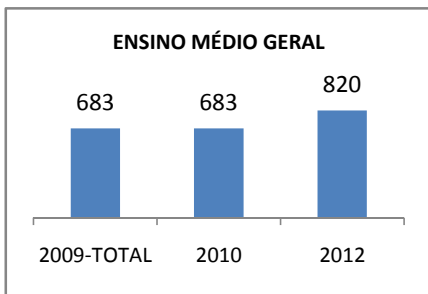

MATRÍCULA ENSINO MÉDIO