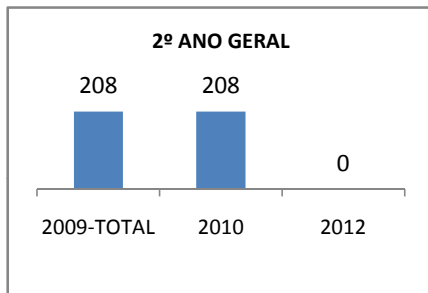

MATRÍCULA ENSINO MÉDIO