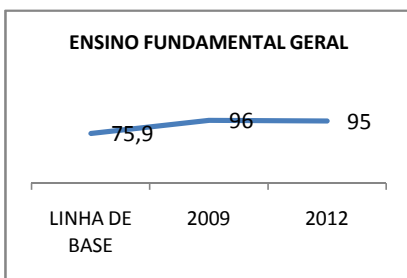

ANO BASE VESTIBULAR:

MODALIDADE/NÍVEL	VESTIBULAR							
	NÚMERO DE INSCRITOS				APROVADOS			
	LINHA DE BASE	2009	2010	2012	LINHA DE BASE	2009	2010	2012
ENSINO MÉDIO			0				0	

OLIMPÍADAS	OLIMPÍADAS NACIONAIS							
	NUMERO DE INSCRITOS				RESULTADO			
	LINHA DE BASE	2009	2010	2012	LINHA DE BASE	2009	2010	2012
LÍNGUA PORTUGUESA			0				0	
MATEMÁTICA			0				0	
FÍSICA			0				0	
QUÍMICA			0				0	
ASTRONOMIA			0				0	
INFORMÁTICA			0				0	

MATRÍCULA ENSINO MÉDIO

ABANDONO ENSINO MÉDIO

APROVAÇÃO ENSINO MÉDIO

MATRÍCULA ENSINO FUNDAMENTAL

ABANDONO ENSINO FUNDAMENTAL

APROVAÇÃO ENSINO FUNDAMENTAL

MATRÍCULA EDUCAÇÃO DE JOVENS E ADULTOS - PRESENCIAL

ABANDONO EJA

APROVAÇÃO EJA

Escola: EEFM JOSEFA BRAGA BARROSO

INEP: 23021772 Município:

MIRAÍMA

CREDE: 2

OUTRAS METAS

META_DESCRIÇÃO	ANO BASE	PÚBLICO	LINHA DE BASE	META
ELEVAR O APROVEITAMENTO DOS ALUNOS DO ENSINO FUNDAMENTAL E MEDIO NAS AVALIAÇÕES INTERNAS E EXTERNAS (ENEM, PROVA BRASIL, SPAECE, OLIMPIADAS ESCOLAR, SAEB, E OUTRAS) PARA UM ÍNDICE DE 5% ATÉ O ANO DE 2012.				