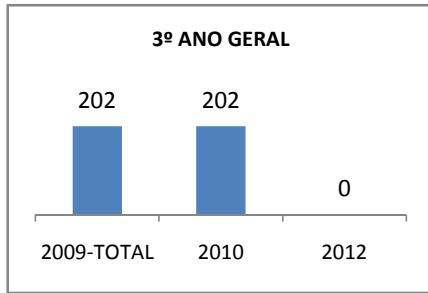

MATRÍCULA ENSINO MÉDIO