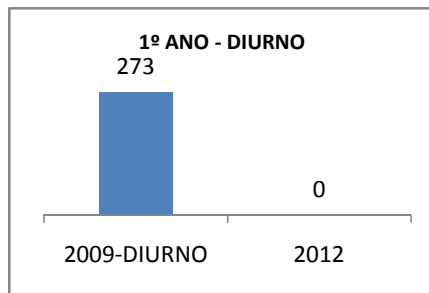

MATRÍCULA ENSINO MÉDIO