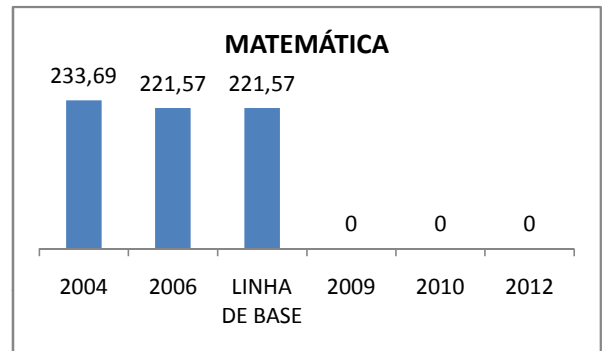

ENSINO FUNDAMENTAL 9º ANO