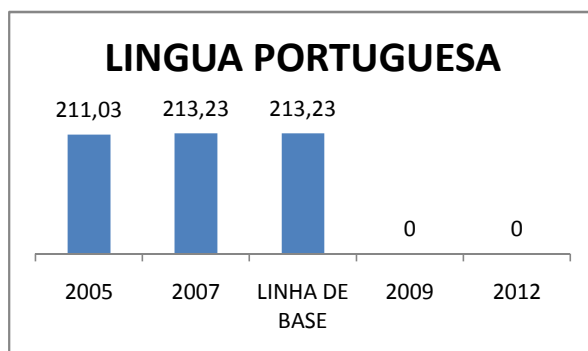

APROVAÇÃO EJA

Escola: EEFM JOSEFA BRAGA BARROSO

INEP: 23021772 Município:

MIRAÍMA

CREDE: 2

OUTRAS METAS

META_DESCRIÇÃO	ANO BASE	PÚBLICO	LINHA DE BASE	META
ELEVAR O APROVEITAMENTO DOS ALUNOS DO ENSINO FUNDAMENTAL E MEDIO NAS AVALIAÇÕES INTERNAS E EXTERNAS (ENEM, PROVA BRASIL, SPAECE, OLIMPIADAS ESCOLAR, SAEB, E OUTRAS) PARA UM ÍNDICE DE 5% ATÉ O ANO DE 2012.				

ENSINO FUNDAMENTAL - 1º AO 5º ANO

PROVA BRASIL

ENSINO FUNDAMENTAL - 6º AO 9º ANO

PROVA BRASIL

ENSINO FUNDAMENTAL

ENSINO MÉDIO

SPAECE

ENSINO FUNDAMENTAL 5º ANO