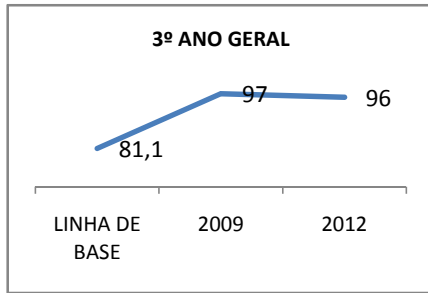

ANO BASE ENEM: 2007

MODALIDADE/NÍVEL	ENEM							
	NÚMERO DE PARTICIPANTES				Redação e Prova Objetiva (média)			
	LINHA DE BASE	2009	2010	2012	LINHA DE BASE	2009	2010	2012
ENSINO MÉDIO	57		0		41,78		0	

ANO BASE VESTIBULAR:

MODALIDADE/NÍVEL	VESTIBULAR							
	NÚMERO DE INSCRITOS				APROVADOS			
	LINHA DE BASE	2009	2010	2012	LINHA DE BASE	2009	2010	2012
ENSINO MÉDIO			0				0	

OLIMPÍADAS	OLIMPÍADAS NACIONAIS							
	NUMERO DE INSCRITOS				RESULTADO			
	LINHA DE BASE	2009	2010	2012	LINHA DE BASE	2009	2010	2012
LÍNGUA PORTUGUESA			0				0	
MATEMÁTICA			0				0	
FÍSICA			0				0	
QUÍMICA			0				0	
ASTRONOMIA			0				0	
INFORMÁTICA			0				0	

MATRÍCULA ENSINO MÉDIO

ABANDONO ENSINO MÉDIO

APROVAÇÃO ENSINO MÉDIO

MATRÍCULA ENSINO FUNDAMENTAL

ABANDONO ENSINO FUNDAMENTAL

APROVAÇÃO ENSINO FUNDAMENTAL

MATRÍCULA EDUCAÇÃO DE JOVENS E ADULTOS - PRESENCIAL

ABANDONO EJA