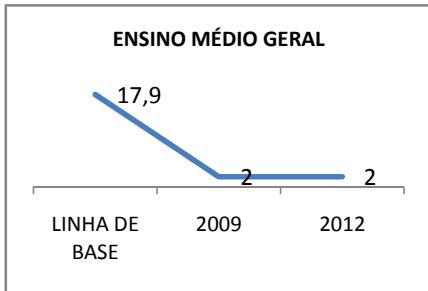

ABANDONO ENSINO MÉDIO