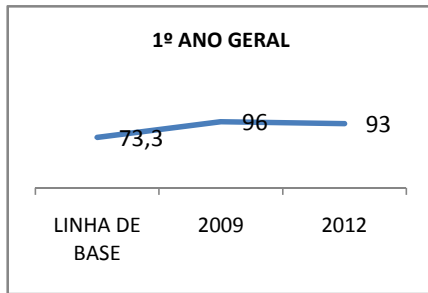

ANO BASE ENEM: 2007

MODALIDADE/NÍVEL	ENEM							
	NÚMERO DE PARTICIPANTES				Redação e Prova Objetiva (média)			
	LINHA DE BASE	2009	2010	2012	LINHA DE BASE	2009	2010	2012
ENSINO MÉDIO	57		0		41,78		0	

ANO BASE VESTIBULAR:

MODALIDADE/NÍVEL	VESTIBULAR							
	NÚMERO DE INSCRITOS				APROVADOS			
	LINHA DE BASE	2009	2010	2012	LINHA DE BASE	2009	2010	2012
ENSINO MÉDIO			0				0	

OLIMPÍADAS	OLIMPÍADAS NACIONAIS							
	NUMERO DE INSCRITOS				RESULTADO			
	LINHA DE BASE	2009	2010	2012	LINHA DE BASE	2009	2010	2012
LÍNGUA PORTUGUESA			0				0	
MATEMÁTICA			0				0	
FÍSICA			0				0	
QUÍMICA			0				0	
ASTRONOMIA			0				0	
INFORMÁTICA			0				0	

MATRÍCULA ENSINO MÉDIO

ABANDONO ENSINO MÉDIO

APROVAÇÃO ENSINO MÉDIO

MATRÍCULA ENSINO FUNDAMENTAL

ABANDONO ENSINO FUNDAMENTAL

APROVAÇÃO ENSINO FUNDAMENTAL

MATRÍCULA EDUCAÇÃO DE JOVENS E ADULTOS - PRESENCIAL

ABANDONO EJA