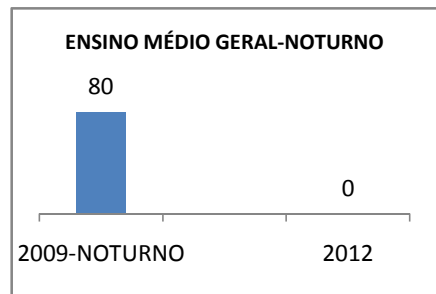

MATRÍCULA ENSINO MÉDIO