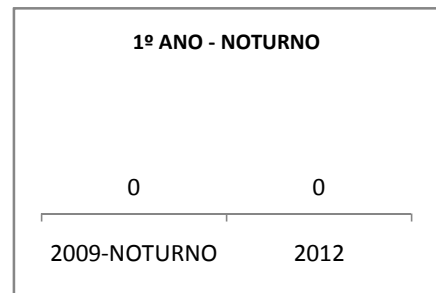

MATRÍCULA ENSINO MÉDIO