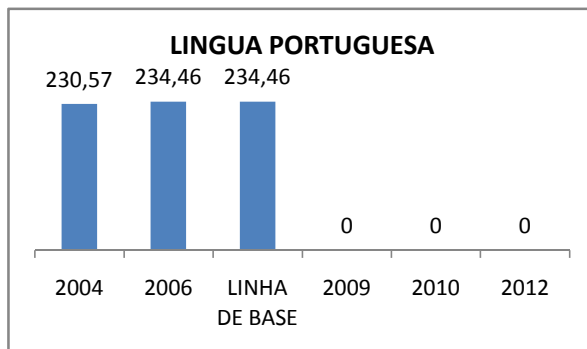

ENSINO MÉDIO 3º ANO