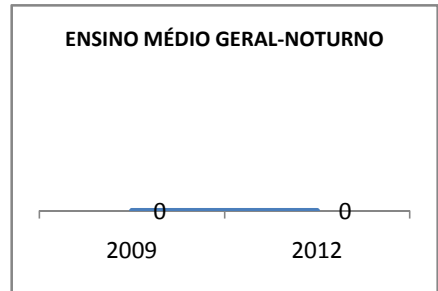

ANO BASE ENEM: 2007

MODALIDADE/NÍVEL	ENEM							
	NÚMERO DE PARTICIPANTES				Redação e Prova Objetiva (média)			
	LINHA DE BASE	2009	2010	2012	LINHA DE BASE	2009	2010	2012
ENSINO MÉDIO	57		0		41,78		0	

ANO BASE VESTIBULAR:

MODALIDADE/NÍVEL	VESTIBULAR							
	NÚMERO DE INSCRITOS				APROVADOS			
	LINHA DE BASE	2009	2010	2012	LINHA DE BASE	2009	2010	2012
ENSINO MÉDIO			0				0	

OLIMPÍADAS	OLIMPÍADAS NACIONAIS							
	NUMERO DE INSCRITOS				RESULTADO			
	LINHA DE BASE	2009	2010	2012	LINHA DE BASE	2009	2010	2012
LÍNGUA PORTUGUESA			0				0	
MATEMÁTICA			0				0	
FÍSICA			0				0	
QUÍMICA			0				0	
ASTRONOMIA			0				0	
INFORMÁTICA			0				0	

MATRÍCULA ENSINO MÉDIO

ABANDONO ENSINO MÉDIO

APROVAÇÃO ENSINO MÉDIO

MATRÍCULA ENSINO FUNDAMENTAL

ABANDONO ENSINO FUNDAMENTAL

APROVAÇÃO ENSINO FUNDAMENTAL

MATRÍCULA EDUCAÇÃO DE JOVENS E ADULTOS - PRESENCIAL

ABANDONO EJA