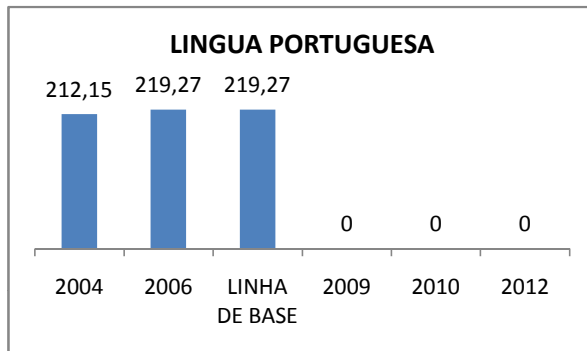

ENSINO FUNDAMENTAL 9º ANO