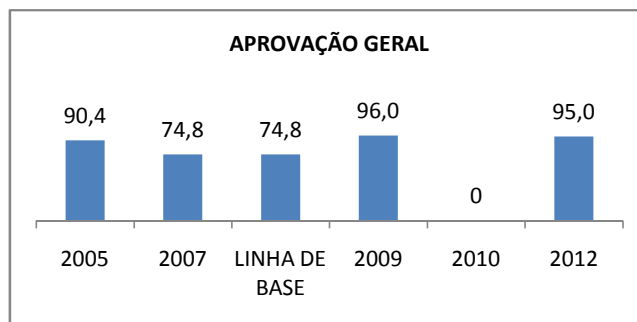

APROVAÇÃO EJA

Escola: EEFM JOSEFA BRAGA BARROSO

INEP: 23021772 Município:

MIRAÍMA

CREDE: 2

OUTRAS METAS

META_DESCRIÇÃO	ANO BASE	PÚBLICO	LINHA DE BASE	META
ELEVAR O APROVEITAMENTO DOS ALUNOS DO ENSINO FUNDAMENTAL E MEDIO NAS AVALIAÇÕES INTERNAS E EXTERNAS (ENEM, PROVA BRASIL, SPAECE, OLIMPIADAS ESCOLAR, SAEB, E OUTRAS) PARA UM ÍNDICE DE 5% ATÉ O ANO DE 2012.				

ENSINO FUNDAMENTAL - 1º AO 5º ANO

PROVA BRASIL

ENSINO FUNDAMENTAL - 6º AO 9º ANO

PROVA BRASIL

ENSINO FUNDAMENTAL

ENSINO MÉDIO

SPAECE

ENSINO FUNDAMENTAL 5º ANO