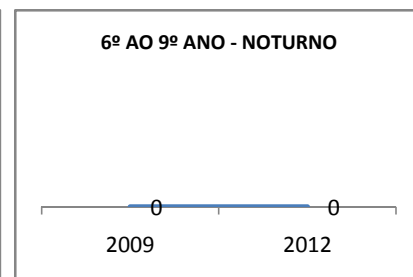

MATRÍCULA ENSINO MÉDIO

ABANDONO ENSINO MÉDIO

APROVAÇÃO ENSINO MÉDIO

MATRÍCULA ENSINO FUNDAMENTAL

ABANDONO ENSINO FUNDAMENTAL

APROVAÇÃO ENSINO FUNDAMENTAL

MATRÍCULA EDUCAÇÃO DE JOVENS E ADULTOS - PRESENCIAL

ABANDONO EJA

APROVAÇÃO EJA

Escola: EEFM LIONS CLUB

INEP: 23085550 Município:

CRATEÚS

CREDE: 13

OUTRAS METAS

META_DESCRIÇÃO	ANO BASE	PÚBLICO	LINHA DE BASE	META
Reduzir a taxa de reprovação do EF para 20,5				
Reduzir a taxa de reprovação do EM para 20,9				
Reduzir a taxa de reprovação do EF para 20,5				
Reduzir a taxa de reprovação do EM para 20,9				
Reduzir a taxa de reprovação do EF para 17,6				
Reduzir a taxa de reprovação do EM para 18,7				