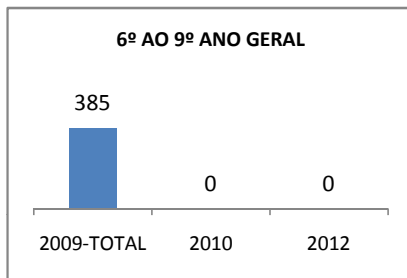

MATRÍCULA ENSINO MÉDIO

ABANDONO ENSINO MÉDIO

APROVAÇÃO ENSINO MÉDIO

MATRÍCULA ENSINO FUNDAMENTAL

ABANDONO ENSINO FUNDAMENTAL

APROVAÇÃO ENSINO FUNDAMENTAL

MATRÍCULA EDUCAÇÃO DE JOVENS E ADULTOS - PRESENCIAL

ABANDONO EJA

APROVAÇÃO EJA

Escola: EEFM LIONS CLUB

INEP: 23085550 Município:

CRATEÚS

CREDE: 13

OUTRAS METAS

META_DESCRIÇÃO	ANO BASE	PÚBLICO	LINHA DE BASE	META
Reduzir a taxa de reprovação do EF para 20,5				
Reduzir a taxa de reprovação do EM para 20,9				
Reduzir a taxa de reprovação do EF para 20,5				
Reduzir a taxa de reprovação do EM para 20,9				
Reduzir a taxa de reprovação do EF para 17,6				
Reduzir a taxa de reprovação do EM para 18,7				