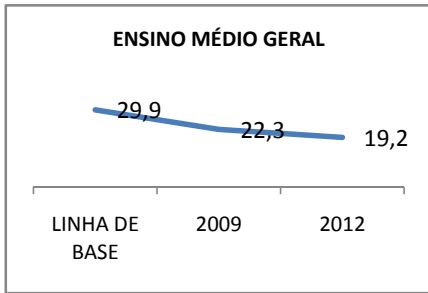

MATRÍCULA ENSINO MÉDIO

ABANDONO ENSINO MÉDIO

APROVAÇÃO ENSINO MÉDIO

MATRÍCULA ENSINO FUNDAMENTAL

ABANDONO ENSINO FUNDAMENTAL

APROVAÇÃO ENSINO FUNDAMENTAL

MATRÍCULA EDUCAÇÃO DE JOVENS E ADULTOS - PRESENCIAL

ABANDONO EJA

APROVAÇÃO EJA

Escola: EEFM LIONS CLUB

INEP: 23085550 Município:

CRATEÚS

CREDE: 13

OUTRAS METAS

META_DESCRIÇÃO	ANO BASE	PÚBLICO	LINHA DE BASE	META
Reduzir a taxa de reprovação do EF para 20,5				
Reduzir a taxa de reprovação do EM para 20,9				
Reduzir a taxa de reprovação do EF para 20,5				
Reduzir a taxa de reprovação do EM para 20,9				
Reduzir a taxa de reprovação do EF para 17,6				
Reduzir a taxa de reprovação do EM para 18,7				