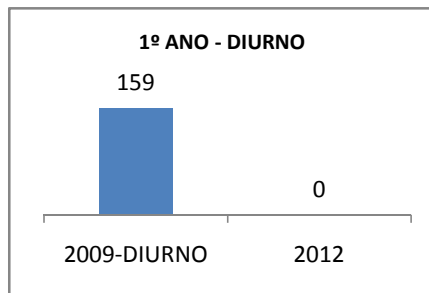

MATRÍCULA ENSINO MÉDIO

ABANDONO ENSINO MÉDIO

APROVAÇÃO ENSINO MÉDIO

MATRÍCULA ENSINO FUNDAMENTAL

ABANDONO ENSINO FUNDAMENTAL

APROVAÇÃO ENSINO FUNDAMENTAL

MATRÍCULA EDUCAÇÃO DE JOVENS E ADULTOS - PRESENCIAL

ABANDONO EJA

APROVAÇÃO EJA

Escola: EEFM LIONS CLUB

INEP: 23085550 Município:

CRATEÚS

CREDE: 13

OUTRAS METAS

META_DESCRIÇÃO	ANO BASE	PÚBLICO	LINHA DE BASE	META
Reduzir a taxa de reprovação do EF para 20,5				
Reduzir a taxa de reprovação do EM para 20,9				
Reduzir a taxa de reprovação do EF para 20,5				
Reduzir a taxa de reprovação do EM para 20,9				
Reduzir a taxa de reprovação do EF para 17,6				
Reduzir a taxa de reprovação do EM para 18,7				