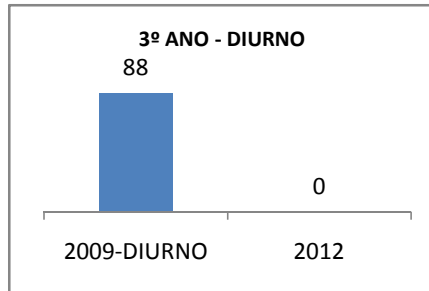

MATRÍCULA ENSINO MÉDIO

ABANDONO ENSINO MÉDIO

APROVAÇÃO ENSINO MÉDIO

MATRÍCULA ENSINO FUNDAMENTAL

ABANDONO ENSINO FUNDAMENTAL

APROVAÇÃO ENSINO FUNDAMENTAL

MATRÍCULA EDUCAÇÃO DE JOVENS E ADULTOS - PRESENCIAL

ABANDONO EJA

APROVAÇÃO EJA

Escola: EEFM LIONS CLUB

INEP: 23085550 Município:

CRATEÚS

CREDE: 13

OUTRAS METAS

META_DESCRIÇÃO	ANO BASE	PÚBLICO	LINHA DE BASE	META
Reduzir a taxa de reprovação do EF para 20,5				
Reduzir a taxa de reprovação do EM para 20,9				
Reduzir a taxa de reprovação do EF para 20,5				
Reduzir a taxa de reprovação do EM para 20,9				
Reduzir a taxa de reprovação do EF para 17,6				
Reduzir a taxa de reprovação do EM para 18,7				