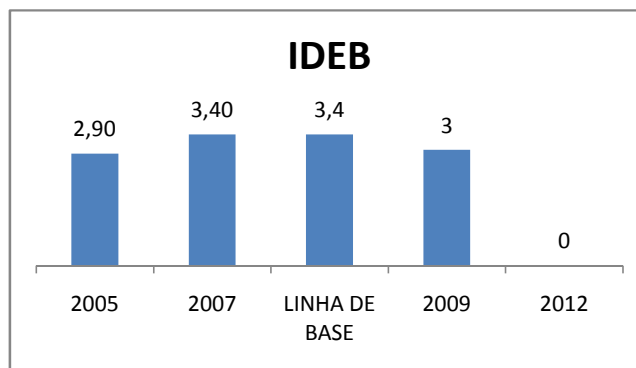

ENSINO FUNDAMENTAL - 6º AO 9º ANO