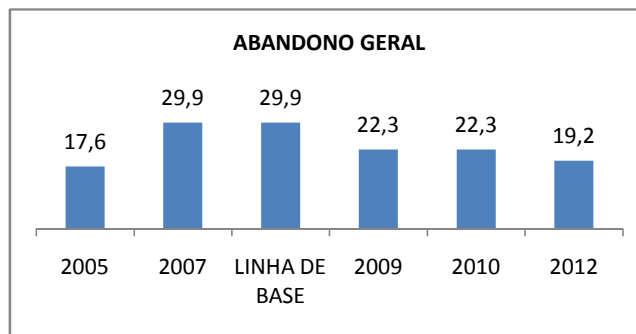

APROVAÇÃO EJA

Escola: EEFM LIONS CLUB

INEP: 23085550 Município:

CRATEÚS

CREDE: 13

OUTRAS METAS

META_DESCRIÇÃO	ANO BASE	PÚBLICO	LINHA DE BASE	META
Reduzir a taxa de reprovação do EF para 20,5				
Reduzir a taxa de reprovação do EM para 20,9				
Reduzir a taxa de reprovação do EF para 20,5				
Reduzir a taxa de reprovação do EM para 20,9				
Reduzir a taxa de reprovação do EF para 17,6				
Reduzir a taxa de reprovação do EM para 18,7				

ENSINO FUNDAMENTAL - 1º AO 5º ANO

PROVA BRASIL

ENSINO FUNDAMENTAL - 6º AO 9º ANO

PROVA BRASIL

ENSINO FUNDAMENTAL

ENSINO MÉDIO

SPAECE

ENSINO FUNDAMENTAL 5º ANO