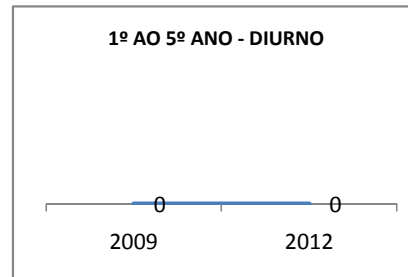

MATRÍCULA ENSINO MÉDIO

ABANDONO ENSINO MÉDIO

APROVAÇÃO ENSINO MÉDIO

MATRÍCULA ENSINO FUNDAMENTAL

ABANDONO ENSINO FUNDAMENTAL

APROVAÇÃO ENSINO FUNDAMENTAL

MATRÍCULA EDUCAÇÃO DE JOVENS E ADULTOS - PRESENCIAL

ABANDONO EJA

APROVAÇÃO EJA

Escola: EEFM LIONS CLUB

INEP: 23085550 Município:

CRATEÚS

CREDE: 13

OUTRAS METAS

META_DESCRIÇÃO	ANO BASE	PÚBLICO	LINHA DE BASE	META
Reduzir a taxa de reprovação do EF para 20,5				
Reduzir a taxa de reprovação do EM para 20,9				
Reduzir a taxa de reprovação do EF para 20,5				
Reduzir a taxa de reprovação do EM para 20,9				
Reduzir a taxa de reprovação do EF para 17,6				
Reduzir a taxa de reprovação do EM para 18,7				