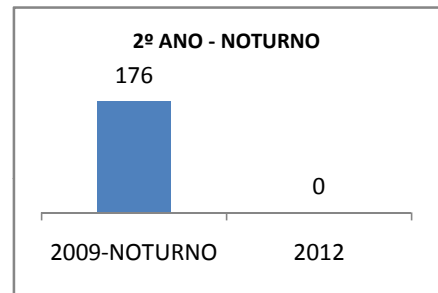

MATRÍCULA ENSINO MÉDIO

ABANDONO ENSINO MÉDIO

APROVAÇÃO ENSINO MÉDIO

MATRÍCULA ENSINO FUNDAMENTAL

ABANDONO ENSINO FUNDAMENTAL

APROVAÇÃO ENSINO FUNDAMENTAL

MATRÍCULA EDUCAÇÃO DE JOVENS E ADULTOS - PRESENCIAL

ABANDONO EJA

APROVAÇÃO EJA

Escola: EEFM LIONS CLUB

INEP: 23085550 Município:

CRATEÚS

CREDE: 13

OUTRAS METAS

META_DESCRIÇÃO	ANO BASE	PÚBLICO	LINHA DE BASE	META
Reduzir a taxa de reprovação do EF para 20,5				
Reduzir a taxa de reprovação do EM para 20,9				
Reduzir a taxa de reprovação do EF para 20,5				
Reduzir a taxa de reprovação do EM para 20,9				
Reduzir a taxa de reprovação do EF para 17,6				
Reduzir a taxa de reprovação do EM para 18,7				