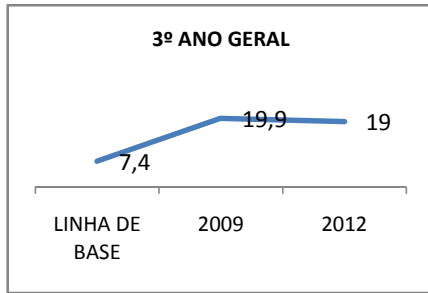

MATRÍCULA ENSINO MÉDIO

ABANDONO ENSINO MÉDIO

APROVAÇÃO ENSINO MÉDIO

MATRÍCULA ENSINO FUNDAMENTAL

ABANDONO ENSINO FUNDAMENTAL

APROVAÇÃO ENSINO FUNDAMENTAL

MATRÍCULA EDUCAÇÃO DE JOVENS E ADULTOS - PRESENCIAL

ABANDONO EJA

APROVAÇÃO EJA

Escola: EEFM LIONS CLUB

INEP: 23085550 Município:

CRATEÚS

CREDE: 13

OUTRAS METAS

META_DESCRIÇÃO	ANO BASE	PÚBLICO	LINHA DE BASE	META
Reduzir a taxa de reprovação do EF para 20,5				
Reduzir a taxa de reprovação do EM para 20,9				
Reduzir a taxa de reprovação do EF para 20,5				
Reduzir a taxa de reprovação do EM para 20,9				
Reduzir a taxa de reprovação do EF para 17,6				
Reduzir a taxa de reprovação do EM para 18,7				