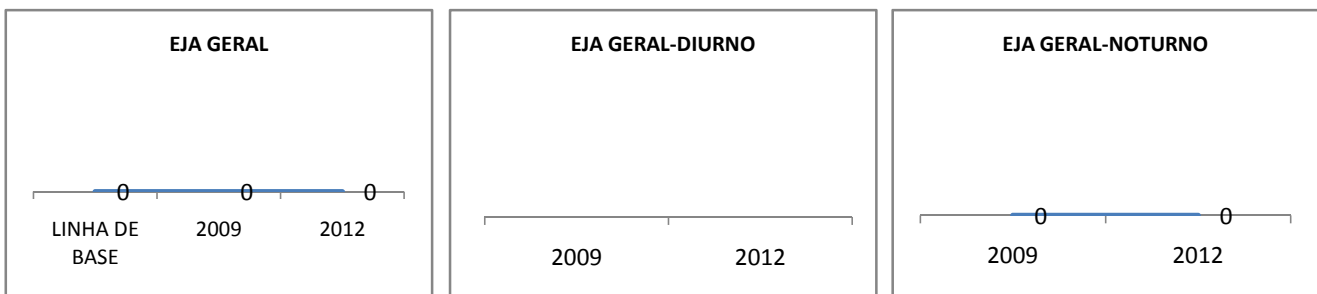

MATRÍCULA ENSINO MÉDIO

ABANDONO ENSINO MÉDIO

APROVAÇÃO ENSINO MÉDIO

MATRÍCULA ENSINO FUNDAMENTAL

ABANDONO ENSINO FUNDAMENTAL

APROVAÇÃO ENSINO FUNDAMENTAL

MATRÍCULA EDUCAÇÃO DE JOVENS E ADULTOS - PRESENCIAL

ABANDONO EJA

APROVAÇÃO EJA

Escola: EEFM LIONS CLUB

INEP: 23085550 Município:

CRATEÚS

CREDE: 13

OUTRAS METAS

META_DESCRIÇÃO	ANO BASE	PÚBLICO	LINHA DE BASE	META
Reduzir a taxa de reprovação do EF para 20,5				
Reduzir a taxa de reprovação do EM para 20,9				
Reduzir a taxa de reprovação do EF para 20,5				
Reduzir a taxa de reprovação do EM para 20,9				
Reduzir a taxa de reprovação do EF para 17,6				
Reduzir a taxa de reprovação do EM para 18,7				