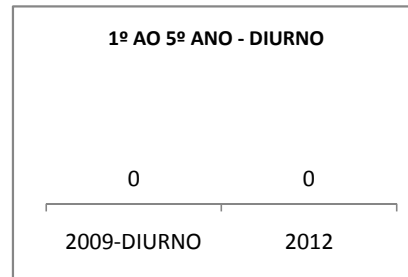

MATRÍCULA ENSINO MÉDIO

ABANDONO ENSINO MÉDIO

APROVAÇÃO ENSINO MÉDIO

MATRÍCULA ENSINO FUNDAMENTAL

ABANDONO ENSINO FUNDAMENTAL

APROVAÇÃO ENSINO FUNDAMENTAL

MATRÍCULA EDUCAÇÃO DE JOVENS E ADULTOS - PRESENCIAL

ABANDONO EJA

APROVAÇÃO EJA

Escola: EEFM LIONS CLUB

INEP: 23085550 Município:

CRATEÚS

CREDE: 13

OUTRAS METAS

META_DESCRIÇÃO	ANO BASE	PÚBLICO	LINHA DE BASE	META
Reduzir a taxa de reprovação do EF para 20,5				
Reduzir a taxa de reprovação do EM para 20,9				
Reduzir a taxa de reprovação do EF para 20,5				
Reduzir a taxa de reprovação do EM para 20,9				
Reduzir a taxa de reprovação do EF para 17,6				
Reduzir a taxa de reprovação do EM para 18,7				