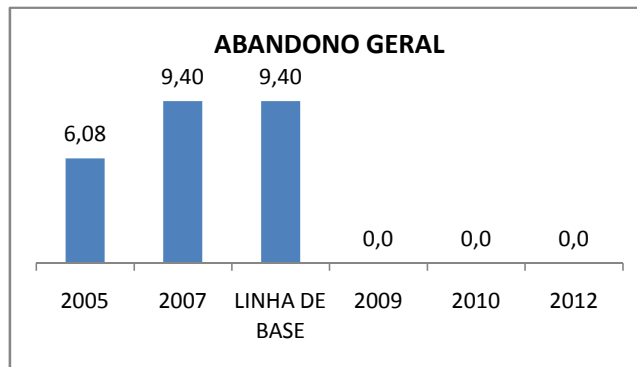

APROVAÇÃO EJA

Escola: EEFM LIONS CLUB

INEP: 23085550 Município:

CRATEÚS

CREDE: 13

OUTRAS METAS

META_DESCRIÇÃO	ANO BASE	PÚBLICO	LINHA DE BASE	META
Reduzir a taxa de reprovação do EF para 20,5				
Reduzir a taxa de reprovação do EM para 20,9				
Reduzir a taxa de reprovação do EF para 20,5				
Reduzir a taxa de reprovação do EM para 20,9				
Reduzir a taxa de reprovação do EF para 17,6				
Reduzir a taxa de reprovação do EM para 18,7				

ENSINO FUNDAMENTAL - 1º AO 5º ANO

PROVA BRASIL

ENSINO FUNDAMENTAL - 6º AO 9º ANO

PROVA BRASIL

ENSINO FUNDAMENTAL

ENSINO MÉDIO

SPAECE

ENSINO FUNDAMENTAL 5º ANO