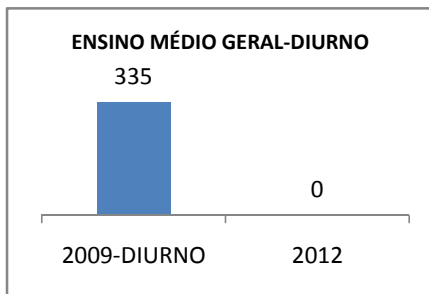

MATRÍCULA ENSINO MÉDIO

ABANDONO ENSINO MÉDIO

APROVAÇÃO ENSINO MÉDIO

MATRÍCULA ENSINO FUNDAMENTAL

ABANDONO ENSINO FUNDAMENTAL

APROVAÇÃO ENSINO FUNDAMENTAL

MATRÍCULA EDUCAÇÃO DE JOVENS E ADULTOS - PRESENCIAL

ABANDONO EJA

APROVAÇÃO EJA

Escola: EEFM LIONS CLUB

INEP: 23085550 Município:

CRATEÚS

CREDE: 13

OUTRAS METAS

META_DESCRIÇÃO	ANO BASE	PÚBLICO	LINHA DE BASE	META
Reduzir a taxa de reprovação do EF para 20,5				
Reduzir a taxa de reprovação do EM para 20,9				
Reduzir a taxa de reprovação do EF para 20,5				
Reduzir a taxa de reprovação do EM para 20,9				
Reduzir a taxa de reprovação do EF para 17,6				
Reduzir a taxa de reprovação do EM para 18,7				