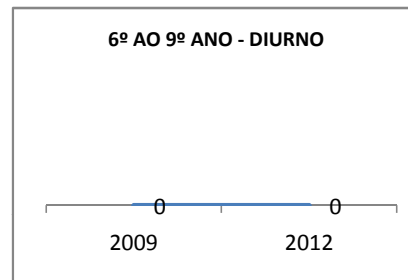

MATRÍCULA ENSINO MÉDIO

ABANDONO ENSINO MÉDIO

APROVAÇÃO ENSINO MÉDIO

MATRÍCULA ENSINO FUNDAMENTAL

ABANDONO ENSINO FUNDAMENTAL

APROVAÇÃO ENSINO FUNDAMENTAL

MATRÍCULA EDUCAÇÃO DE JOVENS E ADULTOS - PRESENCIAL

ABANDONO EJA

APROVAÇÃO EJA

Escola: EEFM LIONS CLUB

INEP: 23085550 Município:

CRATEÚS

CREDE: 13

OUTRAS METAS

META_DESCRIÇÃO	ANO BASE	PÚBLICO	LINHA DE BASE	META
Reduzir a taxa de reprovação do EF para 20,5				
Reduzir a taxa de reprovação do EM para 20,9				
Reduzir a taxa de reprovação do EF para 20,5				
Reduzir a taxa de reprovação do EM para 20,9				
Reduzir a taxa de reprovação do EF para 17,6				
Reduzir a taxa de reprovação do EM para 18,7				