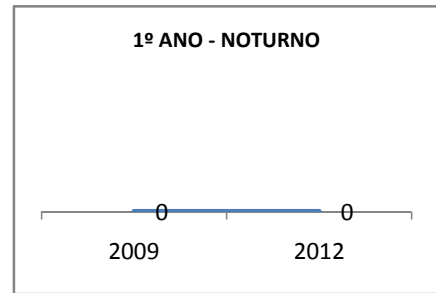

MATRÍCULA ENSINO MÉDIO

ABANDONO ENSINO MÉDIO

APROVAÇÃO ENSINO MÉDIO

MATRÍCULA ENSINO FUNDAMENTAL

ABANDONO ENSINO FUNDAMENTAL

APROVAÇÃO ENSINO FUNDAMENTAL

MATRÍCULA EDUCAÇÃO DE JOVENS E ADULTOS - PRESENCIAL

ABANDONO EJA

APROVAÇÃO EJA

Escola: EEFM LIONS CLUB

INEP: 23085550 Município:

CRATEÚS

CREDE: 13

OUTRAS METAS

META_DESCRIÇÃO	ANO BASE	PÚBLICO	LINHA DE BASE	META
Reduzir a taxa de reprovação do EF para 20,5				
Reduzir a taxa de reprovação do EM para 20,9				
Reduzir a taxa de reprovação do EF para 20,5				
Reduzir a taxa de reprovação do EM para 20,9				
Reduzir a taxa de reprovação do EF para 17,6				
Reduzir a taxa de reprovação do EM para 18,7				