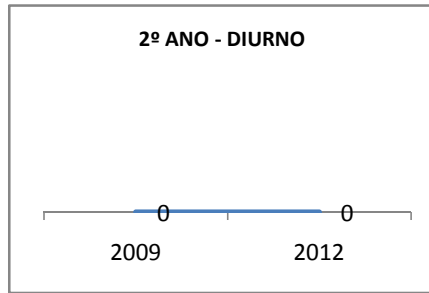

MATRÍCULA ENSINO MÉDIO

ABANDONO ENSINO MÉDIO

APROVAÇÃO ENSINO MÉDIO

MATRÍCULA ENSINO FUNDAMENTAL

ABANDONO ENSINO FUNDAMENTAL

APROVAÇÃO ENSINO FUNDAMENTAL

MATRÍCULA EDUCAÇÃO DE JOVENS E ADULTOS - PRESENCIAL

ABANDONO EJA

APROVAÇÃO EJA

Escola: EEFM LIONS CLUB

INEP: 23085550 Município:

CRATEÚS

CREDE: 13

OUTRAS METAS

META_DESCRIÇÃO	ANO BASE	PÚBLICO	LINHA DE BASE	META
Reduzir a taxa de reprovação do EF para 20,5				
Reduzir a taxa de reprovação do EM para 20,9				
Reduzir a taxa de reprovação do EF para 20,5				
Reduzir a taxa de reprovação do EM para 20,9				
Reduzir a taxa de reprovação do EF para 17,6				
Reduzir a taxa de reprovação do EM para 18,7				