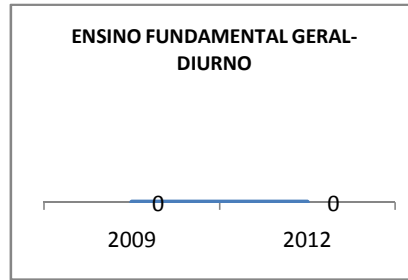

MATRÍCULA ENSINO MÉDIO

ABANDONO ENSINO MÉDIO

APROVAÇÃO ENSINO MÉDIO

MATRÍCULA ENSINO FUNDAMENTAL

ABANDONO ENSINO FUNDAMENTAL

APROVAÇÃO ENSINO FUNDAMENTAL

MATRÍCULA EDUCAÇÃO DE JOVENS E ADULTOS - PRESENCIAL

ABANDONO EJA

APROVAÇÃO EJA

Escola: EEFM LIONS CLUB

INEP: 23085550 Município:

CRATEÚS

CREDE: 13

OUTRAS METAS

META_DESCRIÇÃO	ANO BASE	PÚBLICO	LINHA DE BASE	META
Reduzir a taxa de reprovação do EF para 20,5				
Reduzir a taxa de reprovação do EM para 20,9				
Reduzir a taxa de reprovação do EF para 20,5				
Reduzir a taxa de reprovação do EM para 20,9				
Reduzir a taxa de reprovação do EF para 17,6				
Reduzir a taxa de reprovação do EM para 18,7				