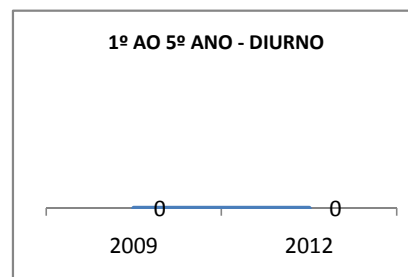

MATRÍCULA ENSINO MÉDIO

ABANDONO ENSINO MÉDIO

APROVAÇÃO ENSINO MÉDIO

MATRÍCULA ENSINO FUNDAMENTAL

ABANDONO ENSINO FUNDAMENTAL

APROVAÇÃO ENSINO FUNDAMENTAL

MATRÍCULA EDUCAÇÃO DE JOVENS E ADULTOS - PRESENCIAL

ABANDONO EJA

APROVAÇÃO EJA

Escola: EEFM LIONS CLUB

INEP: 23085550 Município:

CRATEÚS

CREDE: 13

OUTRAS METAS

META_DESCRIÇÃO	ANO BASE	PÚBLICO	LINHA DE BASE	META
Reduzir a taxa de reprovação do EF para 20,5				
Reduzir a taxa de reprovação do EM para 20,9				
Reduzir a taxa de reprovação do EF para 20,5				
Reduzir a taxa de reprovação do EM para 20,9				
Reduzir a taxa de reprovação do EF para 17,6				
Reduzir a taxa de reprovação do EM para 18,7				