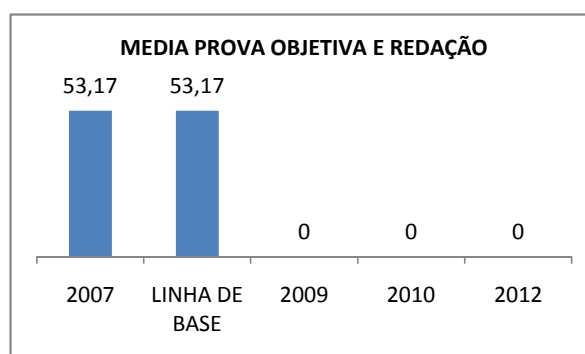

SPAECE

ENSINO FUNDAMENTAL 5º ANO

ENSINO FUNDAMENTAL 9º ANO

ENSINO MÉDIO 3º ANO

ENEM