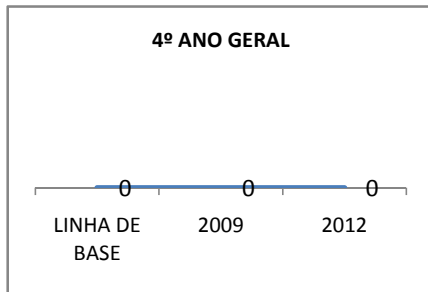

MATRÍCULA ENSINO MÉDIO

ABANDONO ENSINO MÉDIO

APROVAÇÃO ENSINO MÉDIO

MATRÍCULA ENSINO FUNDAMENTAL

ABANDONO ENSINO FUNDAMENTAL

APROVAÇÃO ENSINO FUNDAMENTAL

MATRÍCULA EDUCAÇÃO DE JOVENS E ADULTOS - PRESENCIAL

ABANDONO EJA

APROVAÇÃO EJA

Escola: EEFM LIONS CLUB

INEP: 23085550 Município:

CRATEÚS

CREDE: 13

OUTRAS METAS

META_DESCRIÇÃO	ANO BASE	PÚBLICO	LINHA DE BASE	META
Reduzir a taxa de reprovação do EF para 20,5				
Reduzir a taxa de reprovação do EM para 20,9				
Reduzir a taxa de reprovação do EF para 20,5				
Reduzir a taxa de reprovação do EM para 20,9				
Reduzir a taxa de reprovação do EF para 17,6				
Reduzir a taxa de reprovação do EM para 18,7				