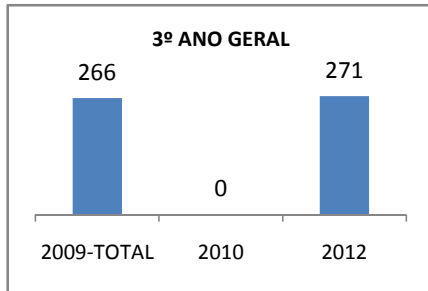

MATRÍCULA ENSINO MÉDIO

ABANDONO ENSINO MÉDIO

APROVAÇÃO ENSINO MÉDIO

MATRÍCULA ENSINO FUNDAMENTAL

ABANDONO ENSINO FUNDAMENTAL

APROVAÇÃO ENSINO FUNDAMENTAL

MATRÍCULA EDUCAÇÃO DE JOVENS E ADULTOS - PRESENCIAL

ABANDONO EJA

APROVAÇÃO EJA

Escola: EEFM LIONS CLUB

INEP: 23085550 Município:

CRATEÚS

CREDE: 13

OUTRAS METAS

META_DESCRIÇÃO	ANO BASE	PÚBLICO	LINHA DE BASE	META
Reduzir a taxa de reprovação do EF para 20,5				
Reduzir a taxa de reprovação do EM para 20,9				
Reduzir a taxa de reprovação do EF para 20,5				
Reduzir a taxa de reprovação do EM para 20,9				
Reduzir a taxa de reprovação do EF para 17,6				
Reduzir a taxa de reprovação do EM para 18,7				