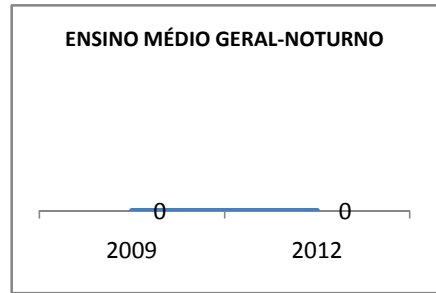

MATRÍCULA ENSINO MÉDIO

ABANDONO ENSINO MÉDIO

APROVAÇÃO ENSINO MÉDIO

MATRÍCULA ENSINO FUNDAMENTAL

ABANDONO ENSINO FUNDAMENTAL

APROVAÇÃO ENSINO FUNDAMENTAL

MATRÍCULA EDUCAÇÃO DE JOVENS E ADULTOS - PRESENCIAL

ABANDONO EJA

APROVAÇÃO EJA

Escola: EEFM LIONS CLUB

INEP: 23085550 Município:

CRATEÚS

CREDE: 13

OUTRAS METAS

META_DESCRIÇÃO	ANO BASE	PÚBLICO	LINHA DE BASE	META
Reduzir a taxa de reprovação do EF para 20,5				
Reduzir a taxa de reprovação do EM para 20,9				
Reduzir a taxa de reprovação do EF para 20,5				
Reduzir a taxa de reprovação do EM para 20,9				
Reduzir a taxa de reprovação do EF para 17,6				
Reduzir a taxa de reprovação do EM para 18,7				