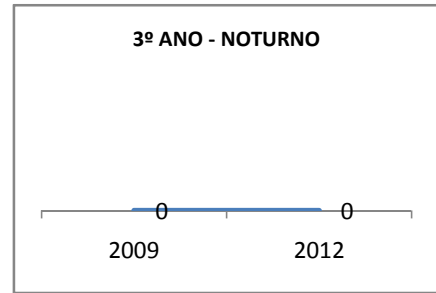

MATRÍCULA ENSINO MÉDIO

ABANDONO ENSINO MÉDIO

APROVAÇÃO ENSINO MÉDIO

MATRÍCULA ENSINO FUNDAMENTAL

ABANDONO ENSINO FUNDAMENTAL

APROVAÇÃO ENSINO FUNDAMENTAL

MATRÍCULA EDUCAÇÃO DE JOVENS E ADULTOS - PRESENCIAL

ABANDONO EJA

APROVAÇÃO EJA

Escola: EEFM LIONS CLUB

INEP: 23085550 Município:

CRATEÚS

CREDE: 13

OUTRAS METAS

META_DESCRIÇÃO	ANO BASE	PÚBLICO	LINHA DE BASE	META
Reduzir a taxa de reprovação do EF para 20,5				
Reduzir a taxa de reprovação do EM para 20,9				
Reduzir a taxa de reprovação do EF para 20,5				
Reduzir a taxa de reprovação do EM para 20,9				
Reduzir a taxa de reprovação do EF para 17,6				
Reduzir a taxa de reprovação do EM para 18,7				