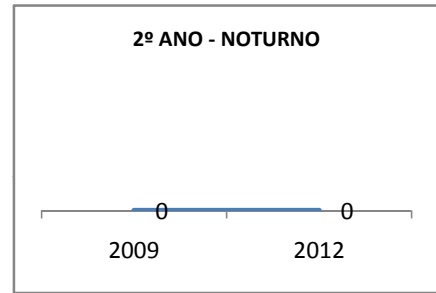

MATRÍCULA ENSINO MÉDIO

ABANDONO ENSINO MÉDIO

APROVAÇÃO ENSINO MÉDIO

MATRÍCULA ENSINO FUNDAMENTAL

ABANDONO ENSINO FUNDAMENTAL

APROVAÇÃO ENSINO FUNDAMENTAL

MATRÍCULA EDUCAÇÃO DE JOVENS E ADULTOS - PRESENCIAL

ABANDONO EJA

APROVAÇÃO EJA

Escola: EEFM LIONS CLUB

INEP: 23085550 Município:

CRATEÚS

CREDE: 13

OUTRAS METAS

META_DESCRIÇÃO	ANO BASE	PÚBLICO	LINHA DE BASE	META
Reduzir a taxa de reprovação do EF para 20,5				
Reduzir a taxa de reprovação do EM para 20,9				
Reduzir a taxa de reprovação do EF para 20,5				
Reduzir a taxa de reprovação do EM para 20,9				
Reduzir a taxa de reprovação do EF para 17,6				
Reduzir a taxa de reprovação do EM para 18,7				