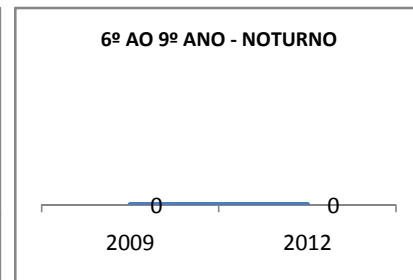

MATRÍCULA ENSINO MÉDIO

ABANDONO ENSINO MÉDIO

APROVAÇÃO ENSINO MÉDIO

MATRÍCULA ENSINO FUNDAMENTAL

ABANDONO ENSINO FUNDAMENTAL

APROVAÇÃO ENSINO FUNDAMENTAL

MATRÍCULA EDUCAÇÃO DE JOVENS E ADULTOS - PRESENCIAL

ABANDONO EJA

APROVAÇÃO EJA

Escola: EEFM LIONS CLUB

INEP: 23085550 Município:

CRATEÚS

CREDE: 13

OUTRAS METAS

META_DESCRIÇÃO	ANO BASE	PÚBLICO	LINHA DE BASE	META
Reduzir a taxa de reprovação do EF para 20,5				
Reduzir a taxa de reprovação do EM para 20,9				
Reduzir a taxa de reprovação do EF para 20,5				
Reduzir a taxa de reprovação do EM para 20,9				
Reduzir a taxa de reprovação do EF para 17,6				
Reduzir a taxa de reprovação do EM para 18,7				