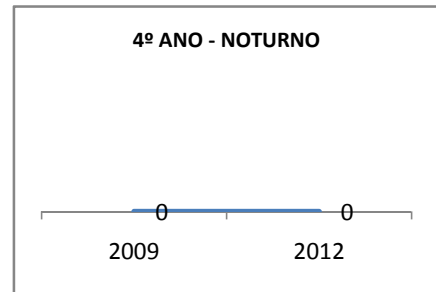

MATRÍCULA ENSINO MÉDIO

ABANDONO ENSINO MÉDIO

APROVAÇÃO ENSINO MÉDIO

MATRÍCULA ENSINO FUNDAMENTAL

ABANDONO ENSINO FUNDAMENTAL

APROVAÇÃO ENSINO FUNDAMENTAL

MATRÍCULA EDUCAÇÃO DE JOVENS E ADULTOS - PRESENCIAL

ABANDONO EJA

APROVAÇÃO EJA

Escola: EEFM LIONS CLUB

INEP: 23085550 Município:

CRATEÚS

CREDE: 13

OUTRAS METAS

META_DESCRIÇÃO	ANO BASE	PÚBLICO	LINHA DE BASE	META
Reduzir a taxa de reprovação do EF para 20,5				
Reduzir a taxa de reprovação do EM para 20,9				
Reduzir a taxa de reprovação do EF para 20,5				
Reduzir a taxa de reprovação do EM para 20,9				
Reduzir a taxa de reprovação do EF para 17,6				
Reduzir a taxa de reprovação do EM para 18,7				