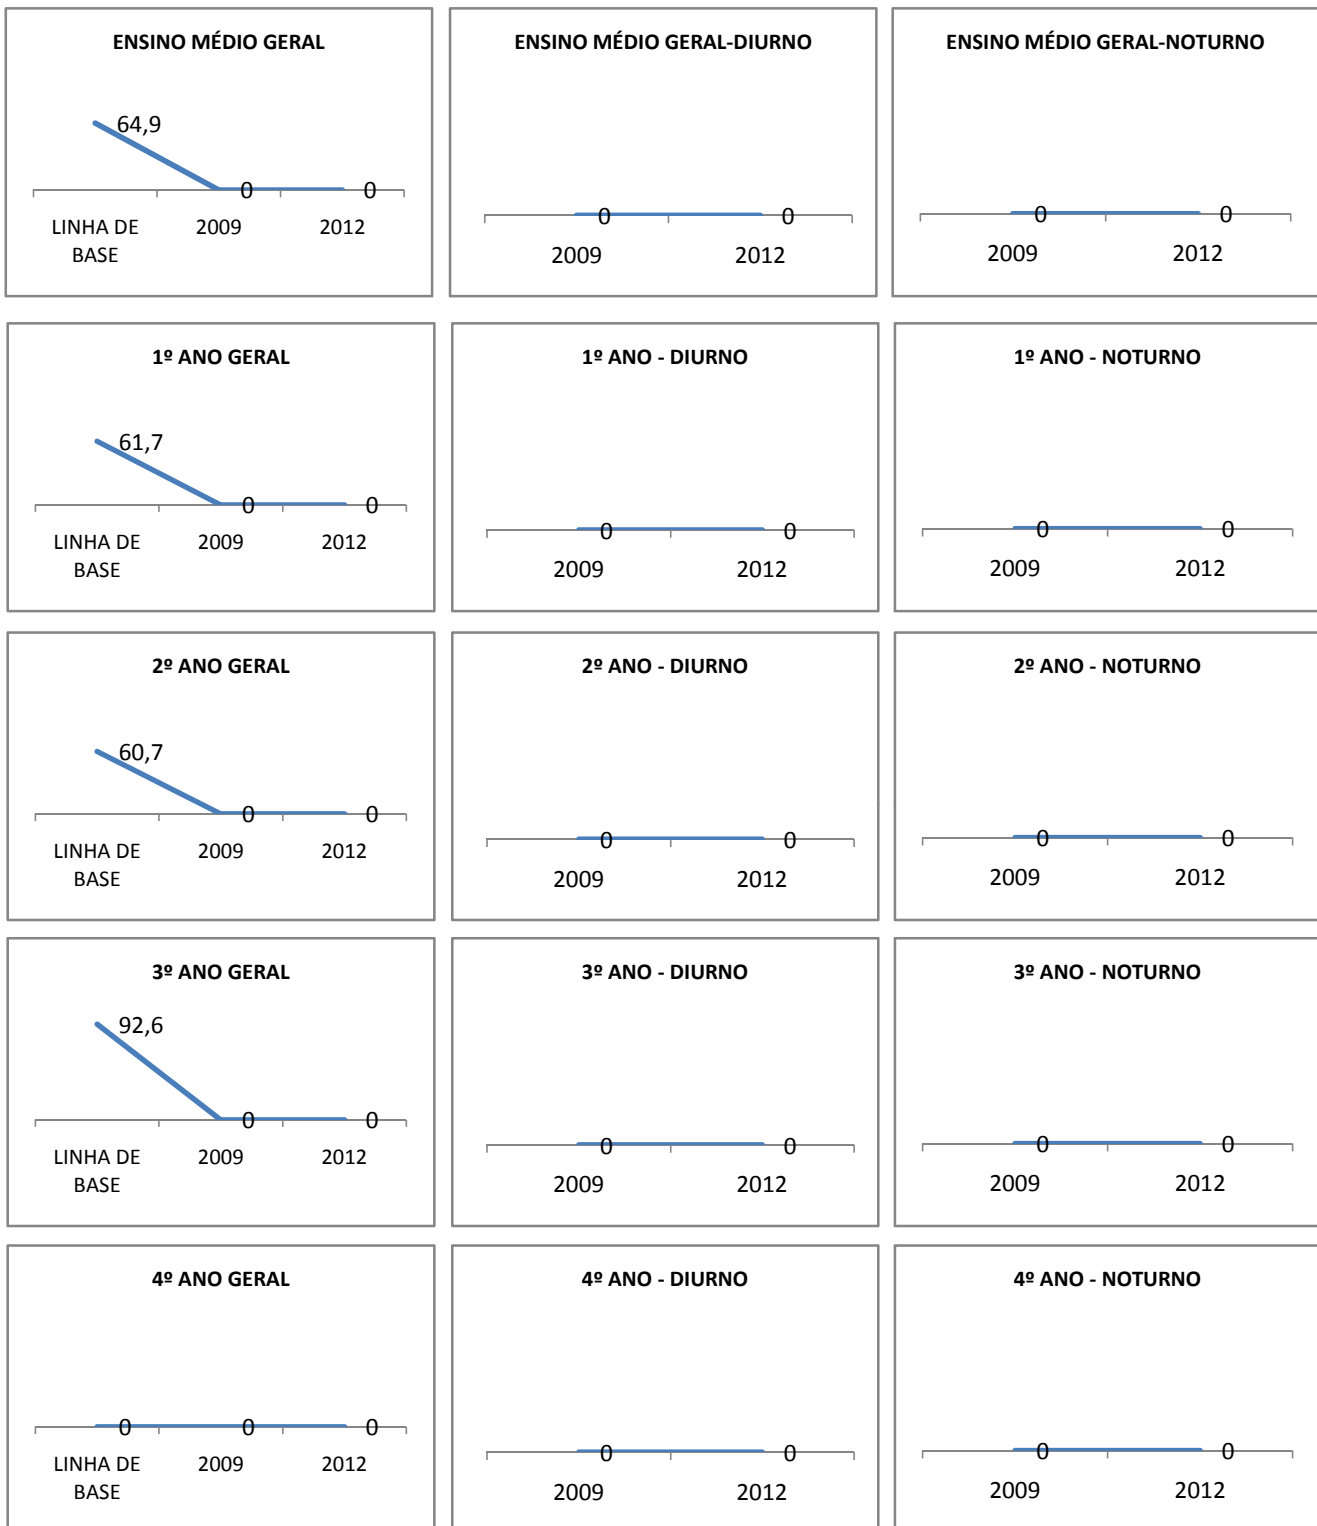

MATRÍCULA ENSINO MÉDIO

ABANDONO ENSINO MÉDIO

APROVAÇÃO ENSINO MÉDIO

MATRÍCULA ENSINO FUNDAMENTAL

ABANDONO ENSINO FUNDAMENTAL

APROVAÇÃO ENSINO FUNDAMENTAL

MATRÍCULA EDUCAÇÃO DE JOVENS E ADULTOS - PRESENCIAL

ABANDONO EJA

APROVAÇÃO EJA

Escola: EEFM LIONS CLUB

INEP: 23085550 Município:

CRATEÚS

CREDE: 13

OUTRAS METAS

META_DESCRIÇÃO	ANO BASE	PÚBLICO	LINHA DE BASE	META
Reduzir a taxa de reprovação do EF para 20,5				
Reduzir a taxa de reprovação do EM para 20,9				
Reduzir a taxa de reprovação do EF para 20,5				
Reduzir a taxa de reprovação do EM para 20,9				
Reduzir a taxa de reprovação do EF para 17,6				
Reduzir a taxa de reprovação do EM para 18,7				

ENSINO FUNDAMENTAL - 1º AO 5º ANO

PROVA BRASIL

ENSINO FUNDAMENTAL - 6º AO 9º ANO

PROVA BRASIL

ENSINO FUNDAMENTAL

ENSINO MÉDIO

SPAECE

ENSINO FUNDAMENTAL 5º ANO