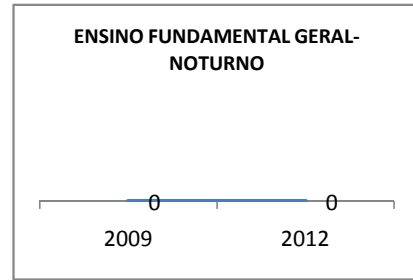

MATRÍCULA ENSINO MÉDIO

ABANDONO ENSINO MÉDIO

APROVAÇÃO ENSINO MÉDIO

MATRÍCULA ENSINO FUNDAMENTAL

ABANDONO ENSINO FUNDAMENTAL

APROVAÇÃO ENSINO FUNDAMENTAL

MATRÍCULA EDUCAÇÃO DE JOVENS E ADULTOS - PRESENCIAL

ABANDONO EJA

APROVAÇÃO EJA

Escola: EEFM LIONS CLUB

INEP: 23085550 Município:

CRATEÚS

CREDE: 13

OUTRAS METAS

META_DESCRIÇÃO	ANO BASE	PÚBLICO	LINHA DE BASE	META
Reduzir a taxa de reprovação do EF para 20,5				
Reduzir a taxa de reprovação do EM para 20,9				
Reduzir a taxa de reprovação do EF para 20,5				
Reduzir a taxa de reprovação do EM para 20,9				
Reduzir a taxa de reprovação do EF para 17,6				
Reduzir a taxa de reprovação do EM para 18,7				