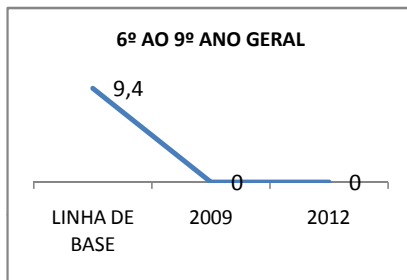

MATRÍCULA ENSINO MÉDIO

ABANDONO ENSINO MÉDIO

APROVAÇÃO ENSINO MÉDIO

MATRÍCULA ENSINO FUNDAMENTAL

ABANDONO ENSINO FUNDAMENTAL

APROVAÇÃO ENSINO FUNDAMENTAL

MATRÍCULA EDUCAÇÃO DE JOVENS E ADULTOS - PRESENCIAL

ABANDONO EJA

APROVAÇÃO EJA

Escola: EEFM LIONS CLUB

INEP: 23085550 Município:

CRATEÚS

CREDE: 13

OUTRAS METAS

META_DESCRIÇÃO	ANO BASE	PÚBLICO	LINHA DE BASE	META
Reduzir a taxa de reprovação do EF para 20,5				
Reduzir a taxa de reprovação do EM para 20,9				
Reduzir a taxa de reprovação do EF para 20,5				
Reduzir a taxa de reprovação do EM para 20,9				
Reduzir a taxa de reprovação do EF para 17,6				
Reduzir a taxa de reprovação do EM para 18,7				