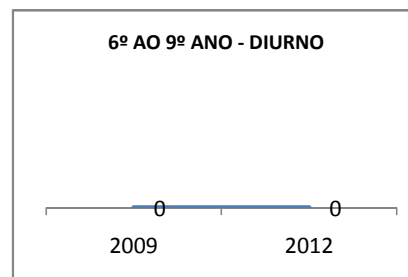

MATRÍCULA ENSINO MÉDIO

ABANDONO ENSINO MÉDIO

APROVAÇÃO ENSINO MÉDIO

MATRÍCULA ENSINO FUNDAMENTAL

ABANDONO ENSINO FUNDAMENTAL

APROVAÇÃO ENSINO FUNDAMENTAL

MATRÍCULA EDUCAÇÃO DE JOVENS E ADULTOS - PRESENCIAL

ABANDONO EJA

APROVAÇÃO EJA

Escola: EEFM LIONS CLUB

INEP: 23085550 Município:

CRATEÚS

CREDE: 13

OUTRAS METAS

META_DESCRIÇÃO	ANO BASE	PÚBLICO	LINHA DE BASE	META
Reduzir a taxa de reprovação do EF para 20,5				
Reduzir a taxa de reprovação do EM para 20,9				
Reduzir a taxa de reprovação do EF para 20,5				
Reduzir a taxa de reprovação do EM para 20,9				
Reduzir a taxa de reprovação do EF para 17,6				
Reduzir a taxa de reprovação do EM para 18,7				