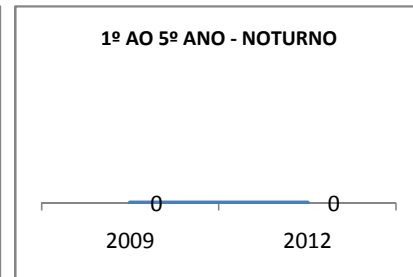

MATRÍCULA ENSINO MÉDIO

ABANDONO ENSINO MÉDIO

APROVAÇÃO ENSINO MÉDIO

MATRÍCULA ENSINO FUNDAMENTAL

ABANDONO ENSINO FUNDAMENTAL

APROVAÇÃO ENSINO FUNDAMENTAL

MATRÍCULA EDUCAÇÃO DE JOVENS E ADULTOS - PRESENCIAL

ABANDONO EJA

APROVAÇÃO EJA

Escola: EEFM LIONS CLUB

INEP: 23085550 Município:

CRATEÚS

CREDE: 13

OUTRAS METAS

META_DESCRIÇÃO	ANO BASE	PÚBLICO	LINHA DE BASE	META
Reduzir a taxa de reprovação do EF para 20,5				
Reduzir a taxa de reprovação do EM para 20,9				
Reduzir a taxa de reprovação do EF para 20,5				
Reduzir a taxa de reprovação do EM para 20,9				
Reduzir a taxa de reprovação do EF para 17,6				
Reduzir a taxa de reprovação do EM para 18,7				