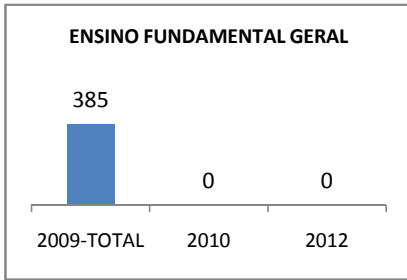

MATRÍCULA ENSINO MÉDIO

ABANDONO ENSINO MÉDIO

APROVAÇÃO ENSINO MÉDIO

MATRÍCULA ENSINO FUNDAMENTAL

ABANDONO ENSINO FUNDAMENTAL

APROVAÇÃO ENSINO FUNDAMENTAL

MATRÍCULA EDUCAÇÃO DE JOVENS E ADULTOS - PRESENCIAL

ABANDONO EJA

APROVAÇÃO EJA

Escola: EEFM LIONS CLUB

INEP: 23085550 Município:

CRATEÚS

CREDE: 13

OUTRAS METAS

META_DESCRIÇÃO	ANO BASE	PÚBLICO	LINHA DE BASE	META
Reduzir a taxa de reprovação do EF para 20,5				
Reduzir a taxa de reprovação do EM para 20,9				
Reduzir a taxa de reprovação do EF para 20,5				
Reduzir a taxa de reprovação do EM para 20,9				
Reduzir a taxa de reprovação do EF para 17,6				
Reduzir a taxa de reprovação do EM para 18,7				