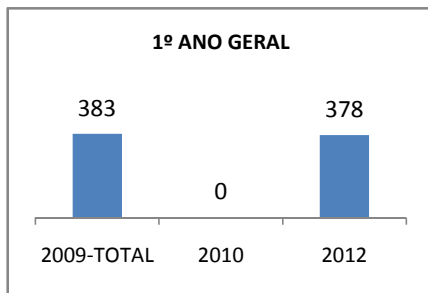

MATRÍCULA ENSINO MÉDIO

ABANDONO ENSINO MÉDIO

APROVAÇÃO ENSINO MÉDIO

MATRÍCULA ENSINO FUNDAMENTAL

ABANDONO ENSINO FUNDAMENTAL

APROVAÇÃO ENSINO FUNDAMENTAL

MATRÍCULA EDUCAÇÃO DE JOVENS E ADULTOS - PRESENCIAL

ABANDONO EJA

APROVAÇÃO EJA

Escola: EEFM LIONS CLUB

INEP: 23085550 Município:

CRATEÚS

CREDE: 13

OUTRAS METAS

META_DESCRIÇÃO	ANO BASE	PÚBLICO	LINHA DE BASE	META
Reduzir a taxa de reprovação do EF para 20,5				
Reduzir a taxa de reprovação do EM para 20,9				
Reduzir a taxa de reprovação do EF para 20,5				
Reduzir a taxa de reprovação do EM para 20,9				
Reduzir a taxa de reprovação do EF para 17,6				
Reduzir a taxa de reprovação do EM para 18,7				