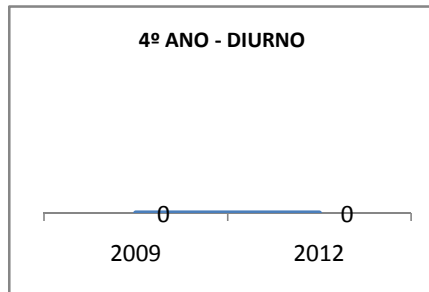

MATRÍCULA ENSINO MÉDIO

ABANDONO ENSINO MÉDIO

APROVAÇÃO ENSINO MÉDIO

MATRÍCULA ENSINO FUNDAMENTAL

ABANDONO ENSINO FUNDAMENTAL

APROVAÇÃO ENSINO FUNDAMENTAL

MATRÍCULA EDUCAÇÃO DE JOVENS E ADULTOS - PRESENCIAL

ABANDONO EJA

APROVAÇÃO EJA

Escola: EEFM LIONS CLUB

INEP: 23085550 Município:

CRATEÚS

CREDE: 13

OUTRAS METAS

META_DESCRIÇÃO	ANO BASE	PÚBLICO	LINHA DE BASE	META
Reduzir a taxa de reprovação do EF para 20,5				
Reduzir a taxa de reprovação do EM para 20,9				
Reduzir a taxa de reprovação do EF para 20,5				
Reduzir a taxa de reprovação do EM para 20,9				
Reduzir a taxa de reprovação do EF para 17,6				
Reduzir a taxa de reprovação do EM para 18,7				