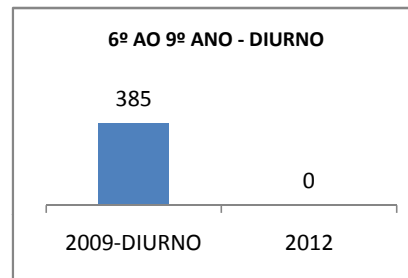

MATRÍCULA ENSINO MÉDIO

ABANDONO ENSINO MÉDIO

APROVAÇÃO ENSINO MÉDIO

MATRÍCULA ENSINO FUNDAMENTAL

ABANDONO ENSINO FUNDAMENTAL

APROVAÇÃO ENSINO FUNDAMENTAL

MATRÍCULA EDUCAÇÃO DE JOVENS E ADULTOS - PRESENCIAL

ABANDONO EJA

APROVAÇÃO EJA

Escola: EEFM LIONS CLUB

INEP: 23085550 Município:

CRATEÚS

CREDE: 13

OUTRAS METAS

META_DESCRIÇÃO	ANO BASE	PÚBLICO	LINHA DE BASE	META
Reduzir a taxa de reprovação do EF para 20,5				
Reduzir a taxa de reprovação do EM para 20,9				
Reduzir a taxa de reprovação do EF para 20,5				
Reduzir a taxa de reprovação do EM para 20,9				
Reduzir a taxa de reprovação do EF para 17,6				
Reduzir a taxa de reprovação do EM para 18,7				