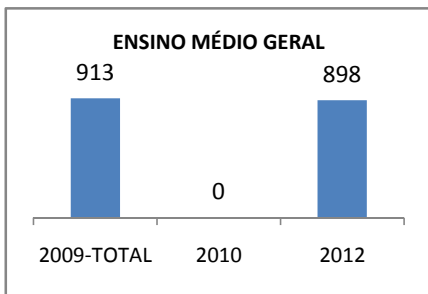

MATRÍCULA ENSINO MÉDIO

ABANDONO ENSINO MÉDIO

APROVAÇÃO ENSINO MÉDIO

MATRÍCULA ENSINO FUNDAMENTAL

ABANDONO ENSINO FUNDAMENTAL

APROVAÇÃO ENSINO FUNDAMENTAL

MATRÍCULA EDUCAÇÃO DE JOVENS E ADULTOS - PRESENCIAL

ABANDONO EJA

APROVAÇÃO EJA

Escola: EEFM LIONS CLUB

INEP: 23085550 Município:

CRATEÚS

CREDE: 13

OUTRAS METAS

META_DESCRIÇÃO	ANO BASE	PÚBLICO	LINHA DE BASE	META
Reduzir a taxa de reprovação do EF para 20,5				
Reduzir a taxa de reprovação do EM para 20,9				
Reduzir a taxa de reprovação do EF para 20,5				
Reduzir a taxa de reprovação do EM para 20,9				
Reduzir a taxa de reprovação do EF para 17,6				
Reduzir a taxa de reprovação do EM para 18,7				