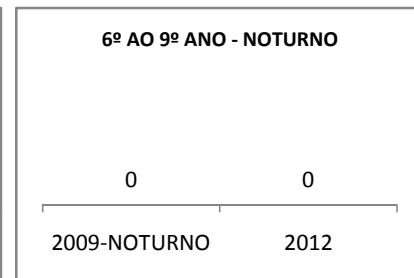

MATRÍCULA ENSINO MÉDIO

ABANDONO ENSINO MÉDIO

APROVAÇÃO ENSINO MÉDIO

MATRÍCULA ENSINO FUNDAMENTAL

ABANDONO ENSINO FUNDAMENTAL

APROVAÇÃO ENSINO FUNDAMENTAL

MATRÍCULA EDUCAÇÃO DE JOVENS E ADULTOS - PRESENCIAL

ABANDONO EJA

APROVAÇÃO EJA

Escola: EEFM LIONS CLUB

INEP: 23085550 Município:

CRATEÚS

CREDE: 13

OUTRAS METAS

META_DESCRIÇÃO	ANO BASE	PÚBLICO	LINHA DE BASE	META
Reduzir a taxa de reprovação do EF para 20,5				
Reduzir a taxa de reprovação do EM para 20,9				
Reduzir a taxa de reprovação do EF para 20,5				
Reduzir a taxa de reprovação do EM para 20,9				
Reduzir a taxa de reprovação do EF para 17,6				
Reduzir a taxa de reprovação do EM para 18,7				