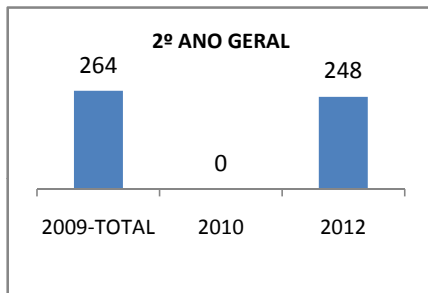

MATRÍCULA ENSINO MÉDIO

ABANDONO ENSINO MÉDIO

APROVAÇÃO ENSINO MÉDIO

MATRÍCULA ENSINO FUNDAMENTAL

ABANDONO ENSINO FUNDAMENTAL

APROVAÇÃO ENSINO FUNDAMENTAL

MATRÍCULA EDUCAÇÃO DE JOVENS E ADULTOS - PRESENCIAL

ABANDONO EJA

APROVAÇÃO EJA

Escola: EEFM LIONS CLUB

INEP: 23085550 Município:

CRATEÚS

CREDE: 13

OUTRAS METAS

META_DESCRIÇÃO	ANO BASE	PÚBLICO	LINHA DE BASE	META
Reduzir a taxa de reprovação do EF para 20,5				
Reduzir a taxa de reprovação do EM para 20,9				
Reduzir a taxa de reprovação do EF para 20,5				
Reduzir a taxa de reprovação do EM para 20,9				
Reduzir a taxa de reprovação do EF para 17,6				
Reduzir a taxa de reprovação do EM para 18,7				