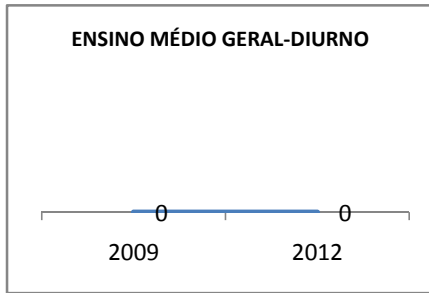

MATRÍCULA ENSINO MÉDIO

ABANDONO ENSINO MÉDIO

APROVAÇÃO ENSINO MÉDIO

MATRÍCULA ENSINO FUNDAMENTAL

ABANDONO ENSINO FUNDAMENTAL

APROVAÇÃO ENSINO FUNDAMENTAL

MATRÍCULA EDUCAÇÃO DE JOVENS E ADULTOS - PRESENCIAL

ABANDONO EJA

APROVAÇÃO EJA

Escola: EEFM LIONS CLUB

INEP: 23085550 Município:

CRATEÚS

CREDE: 13

OUTRAS METAS

META_DESCRIÇÃO	ANO BASE	PÚBLICO	LINHA DE BASE	META
Reduzir a taxa de reprovação do EF para 20,5				
Reduzir a taxa de reprovação do EM para 20,9				
Reduzir a taxa de reprovação do EF para 20,5				
Reduzir a taxa de reprovação do EM para 20,9				
Reduzir a taxa de reprovação do EF para 17,6				
Reduzir a taxa de reprovação do EM para 18,7				