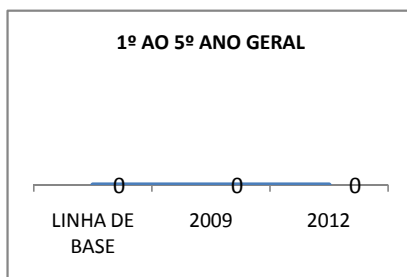

MATRÍCULA ENSINO MÉDIO

ABANDONO ENSINO MÉDIO

APROVAÇÃO ENSINO MÉDIO

MATRÍCULA ENSINO FUNDAMENTAL

ABANDONO ENSINO FUNDAMENTAL

APROVAÇÃO ENSINO FUNDAMENTAL

MATRÍCULA EDUCAÇÃO DE JOVENS E ADULTOS - PRESENCIAL

ABANDONO EJA

APROVAÇÃO EJA

Escola: EEFM LIONS CLUB

INEP: 23085550 Município:

CRATEÚS

CREDE: 13

OUTRAS METAS

META_DESCRIÇÃO	ANO BASE	PÚBLICO	LINHA DE BASE	META
Reduzir a taxa de reprovação do EF para 20,5				
Reduzir a taxa de reprovação do EM para 20,9				
Reduzir a taxa de reprovação do EF para 20,5				
Reduzir a taxa de reprovação do EM para 20,9				
Reduzir a taxa de reprovação do EF para 17,6				
Reduzir a taxa de reprovação do EM para 18,7				