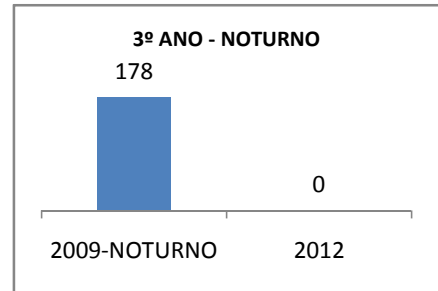

MATRÍCULA ENSINO MÉDIO

ABANDONO ENSINO MÉDIO

APROVAÇÃO ENSINO MÉDIO

MATRÍCULA ENSINO FUNDAMENTAL

ABANDONO ENSINO FUNDAMENTAL

APROVAÇÃO ENSINO FUNDAMENTAL

MATRÍCULA EDUCAÇÃO DE JOVENS E ADULTOS - PRESENCIAL

ABANDONO EJA

APROVAÇÃO EJA

Escola: EEFM LIONS CLUB

INEP: 23085550 Município:

CRATEÚS

CREDE: 13

OUTRAS METAS

META_DESCRIÇÃO	ANO BASE	PÚBLICO	LINHA DE BASE	META
Reduzir a taxa de reprovação do EF para 20,5				
Reduzir a taxa de reprovação do EM para 20,9				
Reduzir a taxa de reprovação do EF para 20,5				
Reduzir a taxa de reprovação do EM para 20,9				
Reduzir a taxa de reprovação do EF para 17,6				
Reduzir a taxa de reprovação do EM para 18,7				