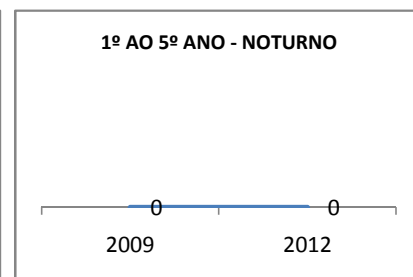

MATRÍCULA ENSINO MÉDIO

ABANDONO ENSINO MÉDIO

APROVAÇÃO ENSINO MÉDIO

MATRÍCULA ENSINO FUNDAMENTAL

ABANDONO ENSINO FUNDAMENTAL

APROVAÇÃO ENSINO FUNDAMENTAL

MATRÍCULA EDUCAÇÃO DE JOVENS E ADULTOS - PRESENCIAL

ABANDONO EJA

APROVAÇÃO EJA

Escola: EEFM LIONS CLUB

INEP: 23085550 Município:

CRATEÚS

CREDE: 13

OUTRAS METAS

META_DESCRIÇÃO	ANO BASE	PÚBLICO	LINHA DE BASE	META
Reduzir a taxa de reprovação do EF para 20,5				
Reduzir a taxa de reprovação do EM para 20,9				
Reduzir a taxa de reprovação do EF para 20,5				
Reduzir a taxa de reprovação do EM para 20,9				
Reduzir a taxa de reprovação do EF para 17,6				
Reduzir a taxa de reprovação do EM para 18,7				