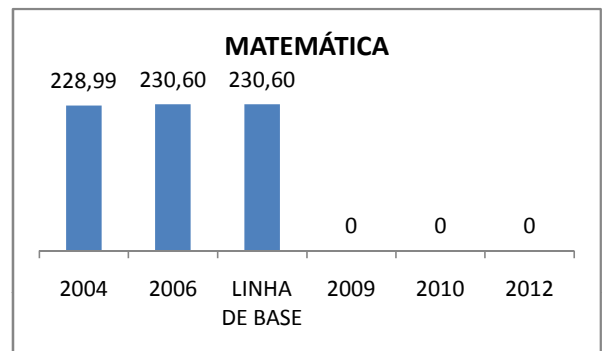

ENSINO FUNDAMENTAL 9º ANO