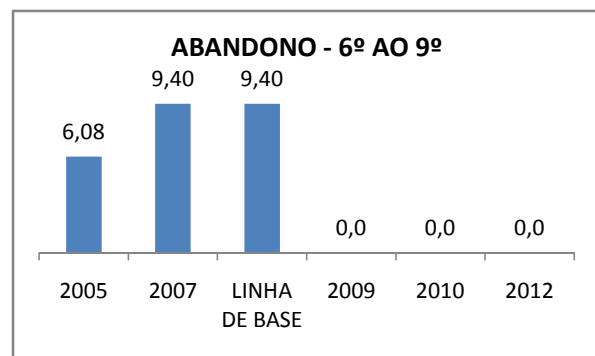

APROVAÇÃO EJA

Escola: EEFM LIONS CLUB

INEP: 23085550 Município:

CRATEÚS

CREDE: 13

OUTRAS METAS

META_DESCRIÇÃO	ANO BASE	PÚBLICO	LINHA DE BASE	META
Reduzir a taxa de reprovação do EF para 20,5				
Reduzir a taxa de reprovação do EM para 20,9				
Reduzir a taxa de reprovação do EF para 20,5				
Reduzir a taxa de reprovação do EM para 20,9				
Reduzir a taxa de reprovação do EF para 17,6				
Reduzir a taxa de reprovação do EM para 18,7				

ENSINO FUNDAMENTAL - 1º AO 5º ANO

PROVA BRASIL

ENSINO FUNDAMENTAL - 6º AO 9º ANO

PROVA BRASIL

ENSINO FUNDAMENTAL

ENSINO MÉDIO

SPAECE

ENSINO FUNDAMENTAL 5º ANO