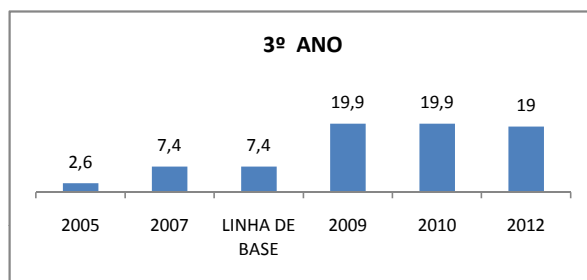

APROVAÇÃO EJA

Escola: EEFM LIONS CLUB

INEP: 23085550 Município:

CRATEÚS

CREDE: 13

OUTRAS METAS

META_DESCRIÇÃO	ANO BASE	PÚBLICO	LINHA DE BASE	META
Reduzir a taxa de reprovação do EF para 20,5				
Reduzir a taxa de reprovação do EM para 20,9				
Reduzir a taxa de reprovação do EF para 20,5				
Reduzir a taxa de reprovação do EM para 20,9				
Reduzir a taxa de reprovação do EF para 17,6				
Reduzir a taxa de reprovação do EM para 18,7				

ENSINO FUNDAMENTAL - 1º AO 5º ANO

PROVA BRASIL

ENSINO FUNDAMENTAL - 6º AO 9º ANO

PROVA BRASIL

ENSINO FUNDAMENTAL

ENSINO MÉDIO

SPAECE

ENSINO FUNDAMENTAL 5º ANO