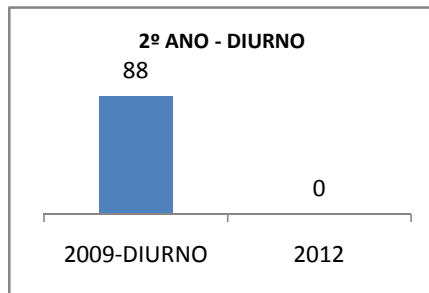

MATRÍCULA ENSINO MÉDIO

ABANDONO ENSINO MÉDIO

APROVAÇÃO ENSINO MÉDIO

MATRÍCULA ENSINO FUNDAMENTAL

ABANDONO ENSINO FUNDAMENTAL

APROVAÇÃO ENSINO FUNDAMENTAL

MATRÍCULA EDUCAÇÃO DE JOVENS E ADULTOS - PRESENCIAL

ABANDONO EJA

APROVAÇÃO EJA

Escola: EEFM LIONS CLUB

INEP: 23085550 Município:

CRATEÚS

CREDE: 13

OUTRAS METAS

META_DESCRIÇÃO	ANO BASE	PÚBLICO	LINHA DE BASE	META
Reduzir a taxa de reprovação do EF para 20,5				
Reduzir a taxa de reprovação do EM para 20,9				
Reduzir a taxa de reprovação do EF para 20,5				
Reduzir a taxa de reprovação do EM para 20,9				
Reduzir a taxa de reprovação do EF para 17,6				
Reduzir a taxa de reprovação do EM para 18,7				