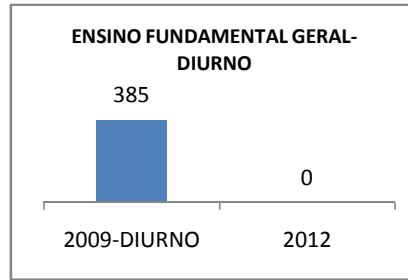

MATRÍCULA ENSINO MÉDIO

ABANDONO ENSINO MÉDIO

APROVAÇÃO ENSINO MÉDIO

MATRÍCULA ENSINO FUNDAMENTAL

ABANDONO ENSINO FUNDAMENTAL

APROVAÇÃO ENSINO FUNDAMENTAL

MATRÍCULA EDUCAÇÃO DE JOVENS E ADULTOS - PRESENCIAL

ABANDONO EJA

APROVAÇÃO EJA

Escola: EEFM LIONS CLUB

INEP: 23085550 Município:

CRATEÚS

CREDE: 13

OUTRAS METAS

META_DESCRIÇÃO	ANO BASE	PÚBLICO	LINHA DE BASE	META
Reduzir a taxa de reprovação do EF para 20,5				
Reduzir a taxa de reprovação do EM para 20,9				
Reduzir a taxa de reprovação do EF para 20,5				
Reduzir a taxa de reprovação do EM para 20,9				
Reduzir a taxa de reprovação do EF para 17,6				
Reduzir a taxa de reprovação do EM para 18,7				