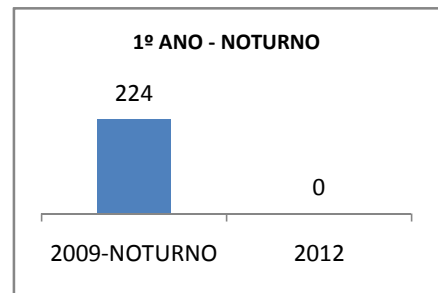

MATRÍCULA ENSINO MÉDIO

ABANDONO ENSINO MÉDIO

APROVAÇÃO ENSINO MÉDIO

MATRÍCULA ENSINO FUNDAMENTAL

ABANDONO ENSINO FUNDAMENTAL

APROVAÇÃO ENSINO FUNDAMENTAL

MATRÍCULA EDUCAÇÃO DE JOVENS E ADULTOS - PRESENCIAL

ABANDONO EJA

APROVAÇÃO EJA

Escola: EEFM LIONS CLUB

INEP: 23085550 Município:

CRATEÚS

CREDE: 13

OUTRAS METAS

META_DESCRIÇÃO	ANO BASE	PÚBLICO	LINHA DE BASE	META
Reduzir a taxa de reprovação do EF para 20,5				
Reduzir a taxa de reprovação do EM para 20,9				
Reduzir a taxa de reprovação do EF para 20,5				
Reduzir a taxa de reprovação do EM para 20,9				
Reduzir a taxa de reprovação do EF para 17,6				
Reduzir a taxa de reprovação do EM para 18,7				