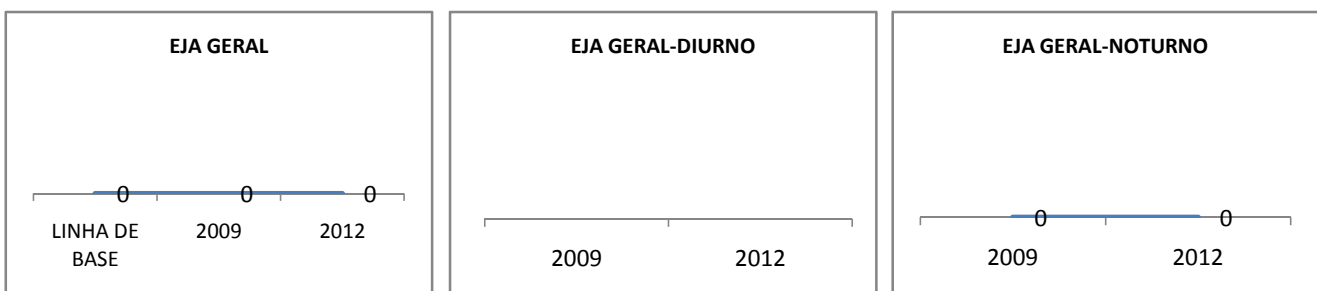

MATRÍCULA ENSINO MÉDIO

ABANDONO ENSINO MÉDIO

APROVAÇÃO ENSINO MÉDIO

MATRÍCULA ENSINO FUNDAMENTAL

ABANDONO ENSINO FUNDAMENTAL

APROVAÇÃO ENSINO FUNDAMENTAL

MATRÍCULA EDUCAÇÃO DE JOVENS E ADULTOS - PRESENCIAL

ABANDONO EJA

APROVAÇÃO EJA

Escola: EEFM LIONS CLUB

INEP: 23085550 Município:

CRATEÚS

CREDE: 13

OUTRAS METAS

META_DESCRIÇÃO	ANO BASE	PÚBLICO	LINHA DE BASE	META
Reduzir a taxa de reprovação do EF para 20,5				
Reduzir a taxa de reprovação do EM para 20,9				
Reduzir a taxa de reprovação do EF para 20,5				
Reduzir a taxa de reprovação do EM para 20,9				
Reduzir a taxa de reprovação do EF para 17,6				
Reduzir a taxa de reprovação do EM para 18,7				