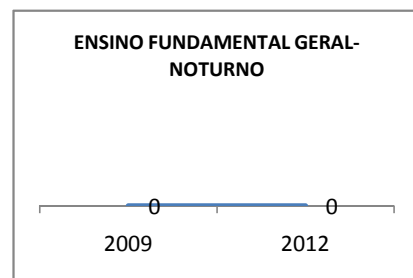

MATRÍCULA ENSINO MÉDIO

ABANDONO ENSINO MÉDIO

APROVAÇÃO ENSINO MÉDIO

MATRÍCULA ENSINO FUNDAMENTAL

ABANDONO ENSINO FUNDAMENTAL

APROVAÇÃO ENSINO FUNDAMENTAL

MATRÍCULA EDUCAÇÃO DE JOVENS E ADULTOS - PRESENCIAL

ABANDONO EJA

APROVAÇÃO EJA

Escola: EEFM LIONS CLUB

INEP: 23085550 Município:

CRATEÚS

CREDE: 13

OUTRAS METAS

META_DESCRIÇÃO	ANO BASE	PÚBLICO	LINHA DE BASE	META
Reduzir a taxa de reprovação do EF para 20,5				
Reduzir a taxa de reprovação do EM para 20,9				
Reduzir a taxa de reprovação do EF para 20,5				
Reduzir a taxa de reprovação do EM para 20,9				
Reduzir a taxa de reprovação do EF para 17,6				
Reduzir a taxa de reprovação do EM para 18,7				