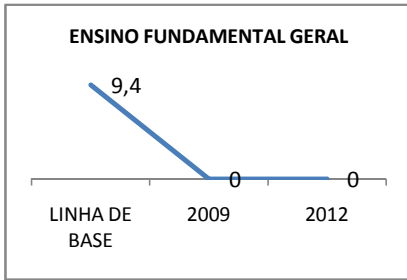

MATRÍCULA ENSINO MÉDIO

ABANDONO ENSINO MÉDIO

APROVAÇÃO ENSINO MÉDIO

MATRÍCULA ENSINO FUNDAMENTAL

ABANDONO ENSINO FUNDAMENTAL

APROVAÇÃO ENSINO FUNDAMENTAL

MATRÍCULA EDUCAÇÃO DE JOVENS E ADULTOS - PRESENCIAL

ABANDONO EJA

APROVAÇÃO EJA

Escola: EEFM LIONS CLUB

INEP: 23085550 Município:

CRATEÚS

CREDE: 13

OUTRAS METAS

META_DESCRIÇÃO	ANO BASE	PÚBLICO	LINHA DE BASE	META
Reduzir a taxa de reprovação do EF para 20,5				
Reduzir a taxa de reprovação do EM para 20,9				
Reduzir a taxa de reprovação do EF para 20,5				
Reduzir a taxa de reprovação do EM para 20,9				
Reduzir a taxa de reprovação do EF para 17,6				
Reduzir a taxa de reprovação do EM para 18,7				