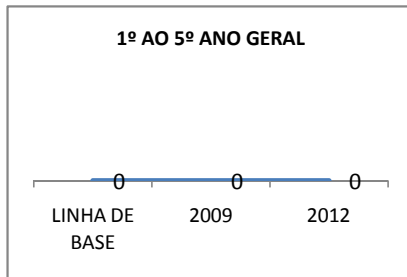

MATRÍCULA ENSINO MÉDIO

ABANDONO ENSINO MÉDIO

APROVAÇÃO ENSINO MÉDIO

MATRÍCULA ENSINO FUNDAMENTAL

ABANDONO ENSINO FUNDAMENTAL

APROVAÇÃO ENSINO FUNDAMENTAL

MATRÍCULA EDUCAÇÃO DE JOVENS E ADULTOS - PRESENCIAL

ABANDONO EJA

APROVAÇÃO EJA

Escola: EEFM LIONS CLUB

INEP: 23085550 Município:

CRATEÚS

CREDE: 13

OUTRAS METAS

META_DESCRIÇÃO	ANO BASE	PÚBLICO	LINHA DE BASE	META
Reduzir a taxa de reprovação do EF para 20,5				
Reduzir a taxa de reprovação do EM para 20,9				
Reduzir a taxa de reprovação do EF para 20,5				
Reduzir a taxa de reprovação do EM para 20,9				
Reduzir a taxa de reprovação do EF para 17,6				
Reduzir a taxa de reprovação do EM para 18,7				