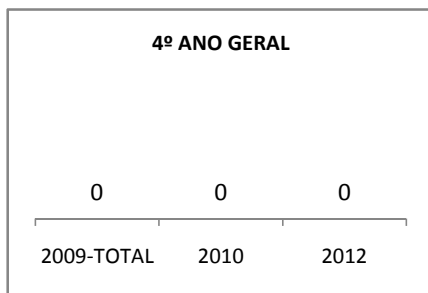

MATRÍCULA ENSINO MÉDIO

ABANDONO ENSINO MÉDIO

APROVAÇÃO ENSINO MÉDIO

MATRÍCULA ENSINO FUNDAMENTAL

ABANDONO ENSINO FUNDAMENTAL

APROVAÇÃO ENSINO FUNDAMENTAL

MATRÍCULA EDUCAÇÃO DE JOVENS E ADULTOS - PRESENCIAL

ABANDONO EJA

APROVAÇÃO EJA

Escola: EEFM LIONS CLUB

INEP: 23085550 Município:

CRATEÚS

CREDE: 13

OUTRAS METAS

META_DESCRIÇÃO	ANO BASE	PÚBLICO	LINHA DE BASE	META
Reduzir a taxa de reprovação do EF para 20,5				
Reduzir a taxa de reprovação do EM para 20,9				
Reduzir a taxa de reprovação do EF para 20,5				
Reduzir a taxa de reprovação do EM para 20,9				
Reduzir a taxa de reprovação do EF para 17,6				
Reduzir a taxa de reprovação do EM para 18,7				