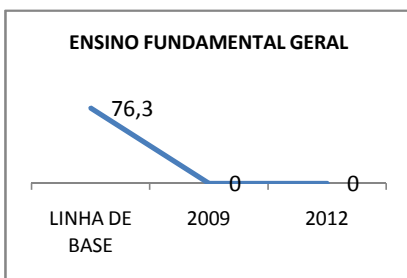

MATRÍCULA ENSINO MÉDIO

ABANDONO ENSINO MÉDIO

APROVAÇÃO ENSINO MÉDIO

MATRÍCULA ENSINO FUNDAMENTAL

ABANDONO ENSINO FUNDAMENTAL

APROVAÇÃO ENSINO FUNDAMENTAL

MATRÍCULA EDUCAÇÃO DE JOVENS E ADULTOS - PRESENCIAL

ABANDONO EJA

APROVAÇÃO EJA

Escola: EEFM LIONS CLUB

INEP: 23085550 Município:

CRATEÚS

CREDE: 13

OUTRAS METAS

META_DESCRIÇÃO	ANO BASE	PÚBLICO	LINHA DE BASE	META
Reduzir a taxa de reprovação do EF para 20,5				
Reduzir a taxa de reprovação do EM para 20,9				
Reduzir a taxa de reprovação do EF para 20,5				
Reduzir a taxa de reprovação do EM para 20,9				
Reduzir a taxa de reprovação do EF para 17,6				
Reduzir a taxa de reprovação do EM para 18,7				