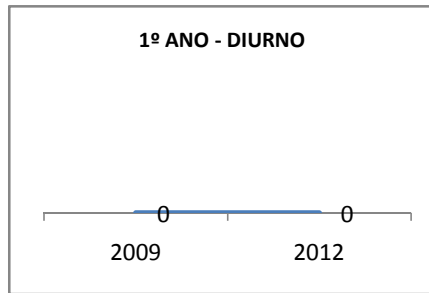

MATRÍCULA ENSINO MÉDIO

ABANDONO ENSINO MÉDIO

APROVAÇÃO ENSINO MÉDIO

MATRÍCULA ENSINO FUNDAMENTAL

ABANDONO ENSINO FUNDAMENTAL

APROVAÇÃO ENSINO FUNDAMENTAL

MATRÍCULA EDUCAÇÃO DE JOVENS E ADULTOS - PRESENCIAL

ABANDONO EJA

APROVAÇÃO EJA

Escola: EEFM LIONS CLUB

INEP: 23085550 Município:

CRATEÚS

CREDE: 13

OUTRAS METAS

META_DESCRIÇÃO	ANO BASE	PÚBLICO	LINHA DE BASE	META
Reduzir a taxa de reprovação do EF para 20,5				
Reduzir a taxa de reprovação do EM para 20,9				
Reduzir a taxa de reprovação do EF para 20,5				
Reduzir a taxa de reprovação do EM para 20,9				
Reduzir a taxa de reprovação do EF para 17,6				
Reduzir a taxa de reprovação do EM para 18,7				