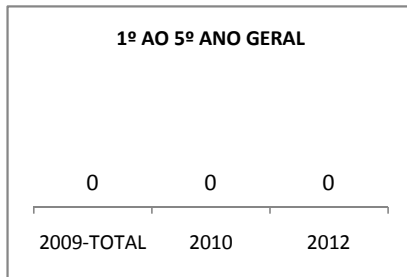

MATRÍCULA ENSINO MÉDIO

ABANDONO ENSINO MÉDIO

APROVAÇÃO ENSINO MÉDIO

MATRÍCULA ENSINO FUNDAMENTAL

ABANDONO ENSINO FUNDAMENTAL

APROVAÇÃO ENSINO FUNDAMENTAL

MATRÍCULA EDUCAÇÃO DE JOVENS E ADULTOS - PRESENCIAL

ABANDONO EJA

APROVAÇÃO EJA

Escola: EEFM LIONS CLUB

INEP: 23085550 Município:

CRATEÚS

CREDE: 13

OUTRAS METAS

META_DESCRIÇÃO	ANO BASE	PÚBLICO	LINHA DE BASE	META
Reduzir a taxa de reprovação do EF para 20,5				
Reduzir a taxa de reprovação do EM para 20,9				
Reduzir a taxa de reprovação do EF para 20,5				
Reduzir a taxa de reprovação do EM para 20,9				
Reduzir a taxa de reprovação do EF para 17,6				
Reduzir a taxa de reprovação do EM para 18,7				