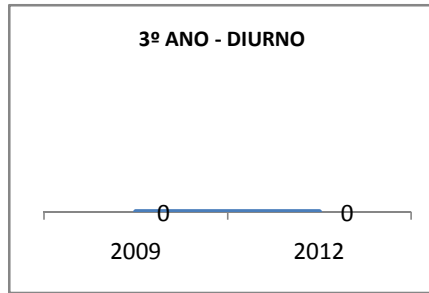

MATRÍCULA ENSINO MÉDIO

ABANDONO ENSINO MÉDIO

APROVAÇÃO ENSINO MÉDIO

MATRÍCULA ENSINO FUNDAMENTAL

ABANDONO ENSINO FUNDAMENTAL

APROVAÇÃO ENSINO FUNDAMENTAL

MATRÍCULA EDUCAÇÃO DE JOVENS E ADULTOS - PRESENCIAL

ABANDONO EJA

APROVAÇÃO EJA

Escola: EEFM LIONS CLUB

INEP: 23085550 Município:

CRATEÚS

CREDE: 13

OUTRAS METAS

META_DESCRIÇÃO	ANO BASE	PÚBLICO	LINHA DE BASE	META
Reduzir a taxa de reprovação do EF para 20,5				
Reduzir a taxa de reprovação do EM para 20,9				
Reduzir a taxa de reprovação do EF para 20,5				
Reduzir a taxa de reprovação do EM para 20,9				
Reduzir a taxa de reprovação do EF para 17,6				
Reduzir a taxa de reprovação do EM para 18,7				