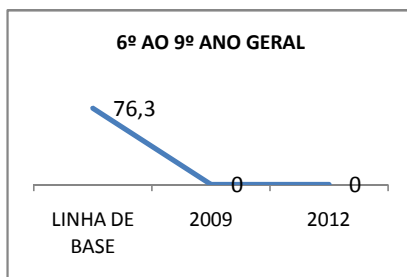

MATRÍCULA ENSINO MÉDIO

ABANDONO ENSINO MÉDIO

APROVAÇÃO ENSINO MÉDIO

MATRÍCULA ENSINO FUNDAMENTAL

ABANDONO ENSINO FUNDAMENTAL

APROVAÇÃO ENSINO FUNDAMENTAL

MATRÍCULA EDUCAÇÃO DE JOVENS E ADULTOS - PRESENCIAL

ABANDONO EJA

APROVAÇÃO EJA

Escola: EEFM LIONS CLUB

INEP: 23085550 Município:

CRATEÚS

CREDE: 13

OUTRAS METAS

META_DESCRIÇÃO	ANO BASE	PÚBLICO	LINHA DE BASE	META
Reduzir a taxa de reprovação do EF para 20,5				
Reduzir a taxa de reprovação do EM para 20,9				
Reduzir a taxa de reprovação do EF para 20,5				
Reduzir a taxa de reprovação do EM para 20,9				
Reduzir a taxa de reprovação do EF para 17,6				
Reduzir a taxa de reprovação do EM para 18,7				