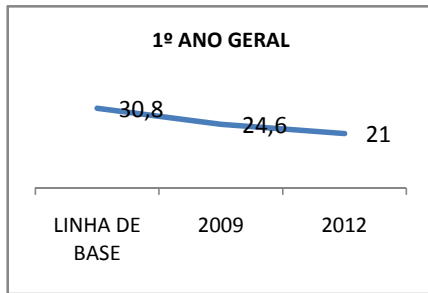

MATRÍCULA ENSINO MÉDIO

ABANDONO ENSINO MÉDIO

APROVAÇÃO ENSINO MÉDIO

MATRÍCULA ENSINO FUNDAMENTAL

ABANDONO ENSINO FUNDAMENTAL

APROVAÇÃO ENSINO FUNDAMENTAL

MATRÍCULA EDUCAÇÃO DE JOVENS E ADULTOS - PRESENCIAL

ABANDONO EJA

APROVAÇÃO EJA

Escola: EEFM LIONS CLUB

INEP: 23085550 Município:

CRATEÚS

CREDE: 13

OUTRAS METAS

META_DESCRIÇÃO	ANO BASE	PÚBLICO	LINHA DE BASE	META
Reduzir a taxa de reprovação do EF para 20,5				
Reduzir a taxa de reprovação do EM para 20,9				
Reduzir a taxa de reprovação do EF para 20,5				
Reduzir a taxa de reprovação do EM para 20,9				
Reduzir a taxa de reprovação do EF para 17,6				
Reduzir a taxa de reprovação do EM para 18,7				