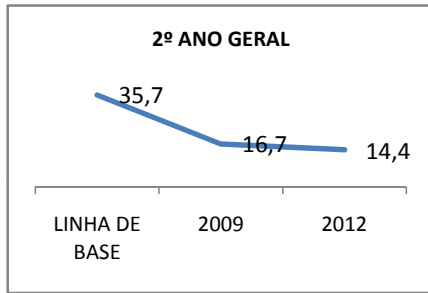

MATRÍCULA ENSINO MÉDIO

ABANDONO ENSINO MÉDIO

APROVAÇÃO ENSINO MÉDIO

MATRÍCULA ENSINO FUNDAMENTAL

ABANDONO ENSINO FUNDAMENTAL

APROVAÇÃO ENSINO FUNDAMENTAL

MATRÍCULA EDUCAÇÃO DE JOVENS E ADULTOS - PRESENCIAL

ABANDONO EJA

APROVAÇÃO EJA

Escola: EEFM LIONS CLUB

INEP: 23085550 Município:

CRATEÚS

CREDE: 13

OUTRAS METAS

META_DESCRIÇÃO	ANO BASE	PÚBLICO	LINHA DE BASE	META
Reduzir a taxa de reprovação do EF para 20,5				
Reduzir a taxa de reprovação do EM para 20,9				
Reduzir a taxa de reprovação do EF para 20,5				
Reduzir a taxa de reprovação do EM para 20,9				
Reduzir a taxa de reprovação do EF para 17,6				
Reduzir a taxa de reprovação do EM para 18,7				