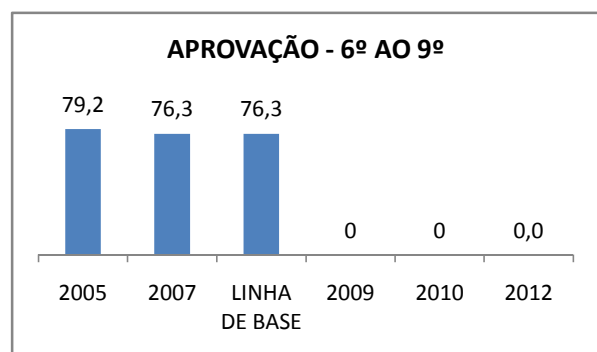

APROVAÇÃO EJA

Escola: EEFM LIONS CLUB

INEP: 23085550 Município:

CRATEÚS

CREDE: 13

OUTRAS METAS

META_DESCRIÇÃO	ANO BASE	PÚBLICO	LINHA DE BASE	META
Reduzir a taxa de reprovação do EF para 20,5				
Reduzir a taxa de reprovação do EM para 20,9				
Reduzir a taxa de reprovação do EF para 20,5				
Reduzir a taxa de reprovação do EM para 20,9				
Reduzir a taxa de reprovação do EF para 17,6				
Reduzir a taxa de reprovação do EM para 18,7				

ENSINO FUNDAMENTAL - 1º AO 5º ANO

PROVA BRASIL

ENSINO FUNDAMENTAL - 6º AO 9º ANO

PROVA BRASIL

ENSINO FUNDAMENTAL

ENSINO MÉDIO

SPAECE

ENSINO FUNDAMENTAL 5º ANO

ENSINO FUNDAMENTAL 9º ANO

ENSINO MÉDIO 3º ANO

ENEM

COMPARATIVO DE CRESCIMENTO - IDEB

COMPARATIVO DE CRESCIMENTO - PROVA BRASIL

1º AO 5º ANO

6º AO 9º ANO

COMPARATIVO DE CRESCIMENTO - ENSINO FUNDAMENTAL GERAL