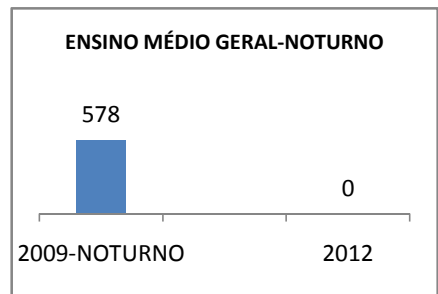

MATRÍCULA ENSINO MÉDIO

ABANDONO ENSINO MÉDIO

APROVAÇÃO ENSINO MÉDIO

MATRÍCULA ENSINO FUNDAMENTAL

ABANDONO ENSINO FUNDAMENTAL

APROVAÇÃO ENSINO FUNDAMENTAL

MATRÍCULA EDUCAÇÃO DE JOVENS E ADULTOS - PRESENCIAL

ABANDONO EJA

APROVAÇÃO EJA

Escola: EEFM LIONS CLUB

INEP: 23085550 Município:

CRATEÚS

CREDE: 13

OUTRAS METAS

META_DESCRIÇÃO	ANO BASE	PÚBLICO	LINHA DE BASE	META
Reduzir a taxa de reprovação do EF para 20,5				
Reduzir a taxa de reprovação do EM para 20,9				
Reduzir a taxa de reprovação do EF para 20,5				
Reduzir a taxa de reprovação do EM para 20,9				
Reduzir a taxa de reprovação do EF para 17,6				
Reduzir a taxa de reprovação do EM para 18,7				