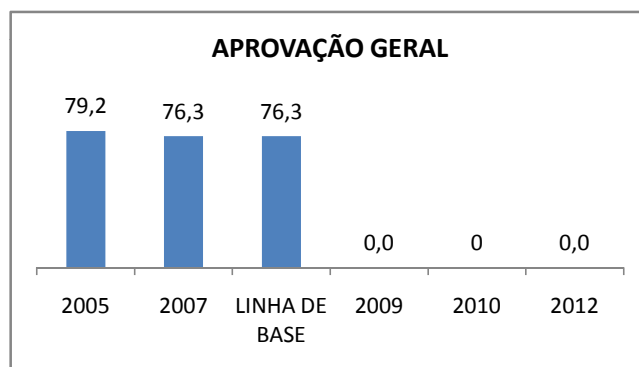

APROVAÇÃO EJA

Escola: EEFM LIONS CLUB

INEP: 23085550 Município:

CRATEÚS

CREDE: 13

OUTRAS METAS

META_DESCRIÇÃO	ANO BASE	PÚBLICO	LINHA DE BASE	META
Reduzir a taxa de reprovação do EF para 20,5				
Reduzir a taxa de reprovação do EM para 20,9				
Reduzir a taxa de reprovação do EF para 20,5				
Reduzir a taxa de reprovação do EM para 20,9				
Reduzir a taxa de reprovação do EF para 17,6				
Reduzir a taxa de reprovação do EM para 18,7				

ENSINO FUNDAMENTAL - 1º AO 5º ANO

PROVA BRASIL

ENSINO FUNDAMENTAL - 6º AO 9º ANO

PROVA BRASIL

ENSINO FUNDAMENTAL

ENSINO MÉDIO

SPAECE

ENSINO FUNDAMENTAL 5º ANO

ENSINO FUNDAMENTAL 9º ANO

ENSINO MÉDIO 3º ANO

ENEM

COMPARATIVO DE CRESCIMENTO - IDEB

COMPARATIVO DE CRESCIMENTO - PROVA BRASIL

1º AO 5º ANO

6º AO 9º ANO

COMPARATIVO DE CRESCIMENTO - ENSINO FUNDAMENTAL GERAL