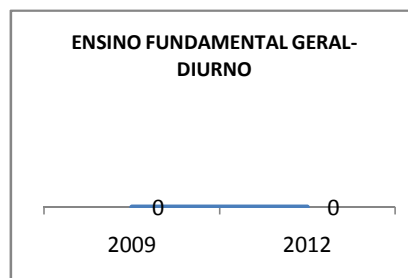

MATRÍCULA ENSINO MÉDIO

ABANDONO ENSINO MÉDIO

APROVAÇÃO ENSINO MÉDIO

MATRÍCULA ENSINO FUNDAMENTAL

ABANDONO ENSINO FUNDAMENTAL

APROVAÇÃO ENSINO FUNDAMENTAL

MATRÍCULA EDUCAÇÃO DE JOVENS E ADULTOS - PRESENCIAL

ABANDONO EJA

APROVAÇÃO EJA

Escola: EEFM LIONS CLUB

INEP: 23085550 Município:

CRATEÚS

CREDE: 13

OUTRAS METAS

META_DESCRIÇÃO	ANO BASE	PÚBLICO	LINHA DE BASE	META
Reduzir a taxa de reprovação do EF para 20,5				
Reduzir a taxa de reprovação do EM para 20,9				
Reduzir a taxa de reprovação do EF para 20,5				
Reduzir a taxa de reprovação do EM para 20,9				
Reduzir a taxa de reprovação do EF para 17,6				
Reduzir a taxa de reprovação do EM para 18,7				