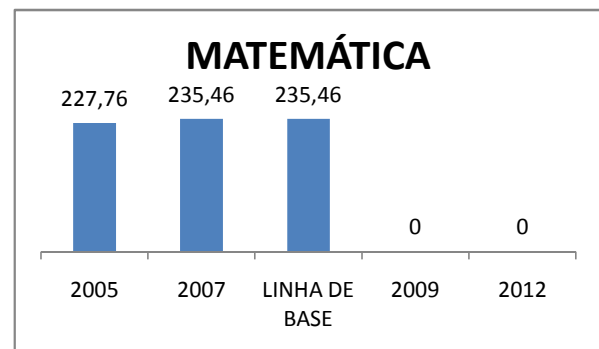

APROVAÇÃO EJA

Escola: EEFM LIONS CLUB

INEP: 23085550 Município:

CRATEÚS

CREDE: 13

OUTRAS METAS

META_DESCRIÇÃO	ANO BASE	PÚBLICO	LINHA DE BASE	META
Reduzir a taxa de reprovação do EF para 20,5				
Reduzir a taxa de reprovação do EM para 20,9				
Reduzir a taxa de reprovação do EF para 20,5				
Reduzir a taxa de reprovação do EM para 20,9				
Reduzir a taxa de reprovação do EF para 17,6				
Reduzir a taxa de reprovação do EM para 18,7				

ENSINO FUNDAMENTAL - 1º AO 5º ANO

PROVA BRASIL

ENSINO FUNDAMENTAL - 6º AO 9º ANO

PROVA BRASIL

ENSINO FUNDAMENTAL

ENSINO MÉDIO

SPAECE

ENSINO FUNDAMENTAL 5º ANO

ENSINO FUNDAMENTAL 9º ANO

ENSINO MÉDIO 3º ANO

ENEM

COMPARATIVO DE CRESCIMENTO - IDEB

COMPARATIVO DE CRESCIMENTO - PROVA BRASIL

1º AO 5º ANO

6º AO 9º ANO

COMPARATIVO DE CRESCIMENTO - ENSINO FUNDAMENTAL GERAL