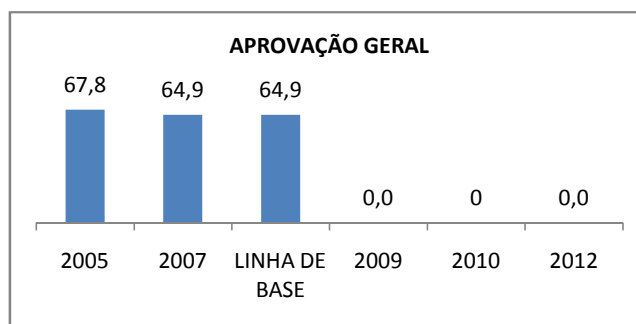

APROVAÇÃO EJA

Escola: EEFM LIONS CLUB

INEP: 23085550 Município:

CRATEÚS

CREDE: 13

OUTRAS METAS

META_DESCRIÇÃO	ANO BASE	PÚBLICO	LINHA DE BASE	META
Reduzir a taxa de reprovação do EF para 20,5				
Reduzir a taxa de reprovação do EM para 20,9				
Reduzir a taxa de reprovação do EF para 20,5				
Reduzir a taxa de reprovação do EM para 20,9				
Reduzir a taxa de reprovação do EF para 17,6				
Reduzir a taxa de reprovação do EM para 18,7				

ENSINO FUNDAMENTAL - 1º AO 5º ANO

PROVA BRASIL

ENSINO FUNDAMENTAL - 6º AO 9º ANO

PROVA BRASIL

ENSINO FUNDAMENTAL

ENSINO MÉDIO

SPAECE

ENSINO FUNDAMENTAL 5º ANO