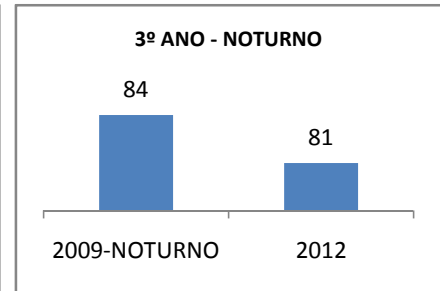

MATRÍCULA ENSINO MÉDIO