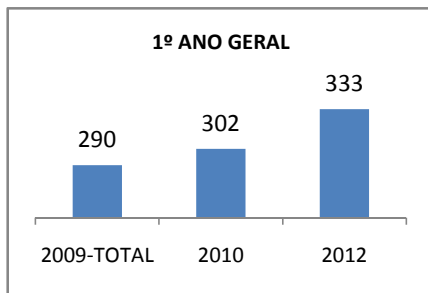

MATRÍCULA ENSINO MÉDIO