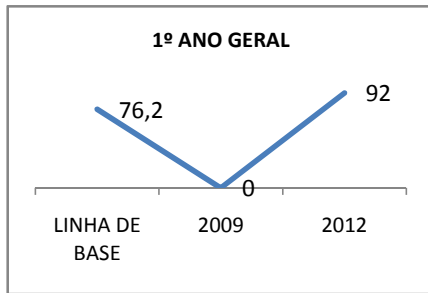

ANO BASE ENEM: 2007

MODALIDADE/NÍVEL	ENEM							
	NÚMERO DE PARTICIPANTES				Redação e Prova Objetiva (média)			
	LINHA DE BASE	2009	2010	2012	LINHA DE BASE	2009	2010	2012
ENSINO MÉDIO	53	0		270	46,89	0		

ANO BASE VESTIBULAR:

MODALIDADE/NÍVEL	VESTIBULAR							
	NÚMERO DE INSCRITOS				APROVADOS			
	LINHA DE BASE	2009	2010	2012	LINHA DE BASE	2009	2010	2012
ENSINO MÉDIO		0				0		

OLIMPÍADAS	OLIMPÍADAS NACIONAIS							
	NUMERO DE INSCRITOS				RESULTADO			
	LINHA DE BASE	2009	2010	2012	LINHA DE BASE	2009	2010	2012
LÍNGUA PORTUGUESA		0				0		
MATEMÁTICA		0				0		
FÍSICA		0				0		
QUÍMICA		0				0		
ASTRONOMIA		0				0		
INFORMÁTICA		0				0		

MATRÍCULA ENSINO MÉDIO

ABANDONO ENSINO MÉDIO

APROVAÇÃO ENSINO MÉDIO

MATRÍCULA ENSINO FUNDAMENTAL

ABANDONO ENSINO FUNDAMENTAL

APROVAÇÃO ENSINO FUNDAMENTAL

MATRÍCULA EDUCAÇÃO DE JOVENS E ADULTOS - PRESENCIAL

ABANDONO EJA