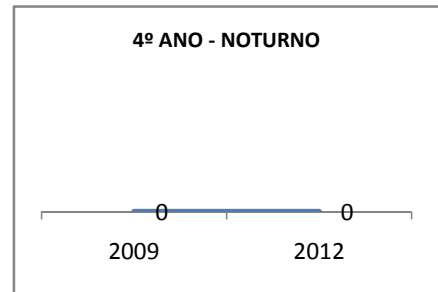

ANO BASE ENEM: 2007

MODALIDADE/NÍVEL	ENEM							
	NÚMERO DE PARTICIPANTES				Redação e Prova Objetiva (média)			
	LINHA DE BASE	2009	2010	2012	LINHA DE BASE	2009	2010	2012
ENSINO MÉDIO	53	0		270	46,89	0		

ANO BASE VESTIBULAR:

MODALIDADE/NÍVEL	VESTIBULAR							
	NÚMERO DE INSCRITOS				APROVADOS			
	LINHA DE BASE	2009	2010	2012	LINHA DE BASE	2009	2010	2012
ENSINO MÉDIO		0				0		

OLIMPÍADAS	OLIMPÍADAS NACIONAIS							
	NUMERO DE INSCRITOS				RESULTADO			
	LINHA DE BASE	2009	2010	2012	LINHA DE BASE	2009	2010	2012
LÍNGUA PORTUGUESA		0				0		
MATEMÁTICA		0				0		
FÍSICA		0				0		
QUÍMICA		0				0		
ASTRONOMIA		0				0		
INFORMÁTICA		0				0		

MATRÍCULA ENSINO MÉDIO

ABANDONO ENSINO MÉDIO

APROVAÇÃO ENSINO MÉDIO

MATRÍCULA ENSINO FUNDAMENTAL

ABANDONO ENSINO FUNDAMENTAL

APROVAÇÃO ENSINO FUNDAMENTAL

MATRÍCULA EDUCAÇÃO DE JOVENS E ADULTOS - PRESENCIAL

ABANDONO EJA