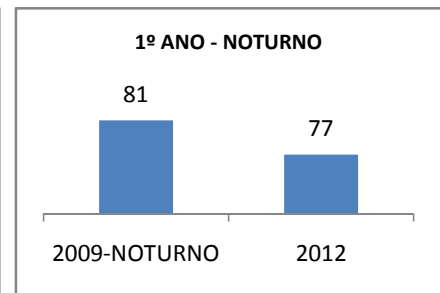

MATRÍCULA ENSINO MÉDIO