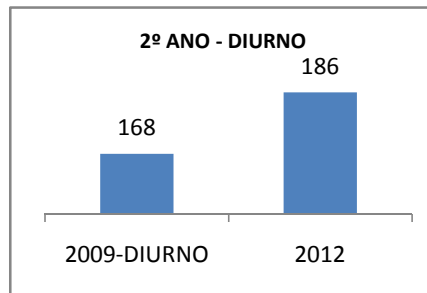

MATRÍCULA ENSINO MÉDIO