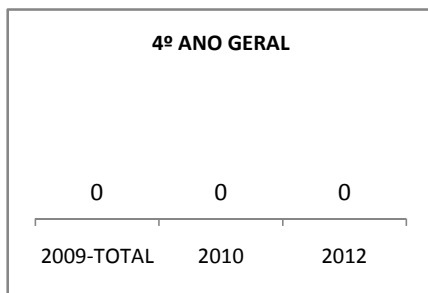

MATRÍCULA ENSINO MÉDIO