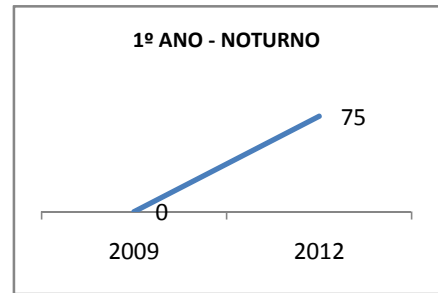

ANO BASE ENEM: 2007

MODALIDADE/NÍVEL	ENEM							
	NÚMERO DE PARTICIPANTES				Redação e Prova Objetiva (média)			
	LINHA DE BASE	2009	2010	2012	LINHA DE BASE	2009	2010	2012
ENSINO MÉDIO	53	0		270	46,89	0		

ANO BASE VESTIBULAR:

MODALIDADE/NÍVEL	VESTIBULAR							
	NÚMERO DE INSCRITOS				APROVADOS			
	LINHA DE BASE	2009	2010	2012	LINHA DE BASE	2009	2010	2012
ENSINO MÉDIO		0				0		

OLIMPÍADAS	OLIMPÍADAS NACIONAIS							
	NUMERO DE INSCRITOS				RESULTADO			
	LINHA DE BASE	2009	2010	2012	LINHA DE BASE	2009	2010	2012
LÍNGUA PORTUGUESA		0				0		
MATEMÁTICA		0				0		
FÍSICA		0				0		
QUÍMICA		0				0		
ASTRONOMIA		0				0		
INFORMÁTICA		0				0		

MATRÍCULA ENSINO MÉDIO

ABANDONO ENSINO MÉDIO

APROVAÇÃO ENSINO MÉDIO

MATRÍCULA ENSINO FUNDAMENTAL

ABANDONO ENSINO FUNDAMENTAL

APROVAÇÃO ENSINO FUNDAMENTAL

MATRÍCULA EDUCAÇÃO DE JOVENS E ADULTOS - PRESENCIAL

ABANDONO EJA