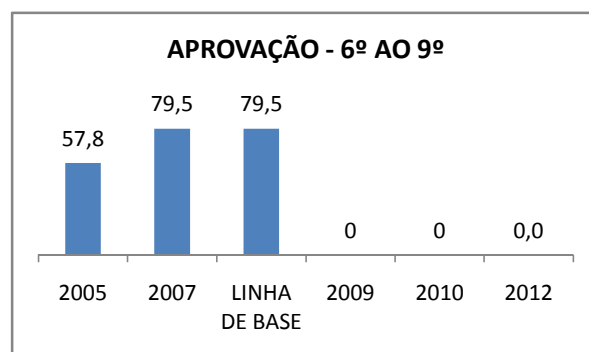

ANO BASE VESTIBULAR:

MODALIDADE/NÍVEL	VESTIBULAR							
	NÚMERO DE INSCRITOS				APROVADOS			
	LINHA DE BASE	2009	2010	2012	LINHA DE BASE	2009	2010	2012
ENSINO MÉDIO		0				0		

OLIMPÍADAS	OLIMPÍADAS NACIONAIS							
	NUMERO DE INSCRITOS				RESULTADO			
	LINHA DE BASE	2009	2010	2012	LINHA DE BASE	2009	2010	2012
LÍNGUA PORTUGUESA		0				0		
MATEMÁTICA		0				0		
FÍSICA		0				0		
QUÍMICA		0				0		
ASTRONOMIA		0				0		
INFORMÁTICA		0				0		

MATRÍCULA ENSINO MÉDIO

ABANDONO ENSINO MÉDIO

APROVAÇÃO ENSINO MÉDIO

MATRÍCULA ENSINO FUNDAMENTAL

ABANDONO ENSINO FUNDAMENTAL

APROVAÇÃO ENSINO FUNDAMENTAL

MATRÍCULA EDUCAÇÃO DE JOVENS E ADULTOS - PRESENCIAL

ABANDONO EJA

APROVAÇÃO EJA

ENSINO FUNDAMENTAL - 1º AO 5º ANO

PROVA BRASIL

ENSINO FUNDAMENTAL - 6º AO 9º ANO

PROVA BRASIL

ENSINO FUNDAMENTAL

ENSINO MÉDIO

SPAECE

ENSINO FUNDAMENTAL 5º ANO

ENSINO FUNDAMENTAL 9º ANO

ENSINO MÉDIO 3º ANO

ENEM

COMPARATIVO DE CRESCIMENTO - IDEB

COMPARATIVO DE CRESCIMENTO - PROVA BRASIL

1º AO 5º ANO

6º AO 9º ANO