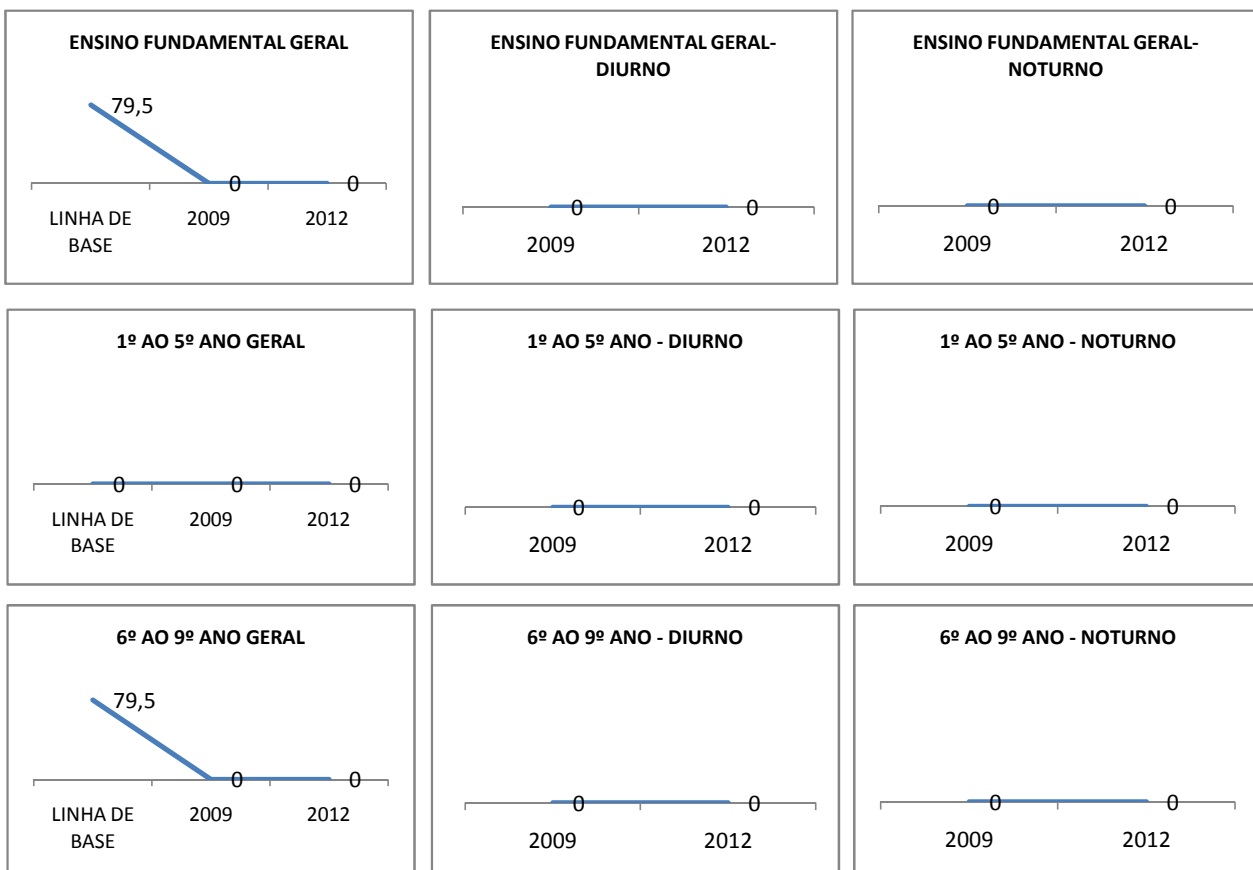

ANO BASE VESTIBULAR:

MODALIDADE/NÍVEL	VESTIBULAR							
	NÚMERO DE INSCRITOS				APROVADOS			
	LINHA DE BASE	2009	2010	2012	LINHA DE BASE	2009	2010	2012
ENSINO MÉDIO		0				0		

OLIMPÍADAS	OLIMPÍADAS NACIONAIS							
	NUMERO DE INSCRITOS				RESULTADO			
	LINHA DE BASE	2009	2010	2012	LINHA DE BASE	2009	2010	2012
LÍNGUA PORTUGUESA		0				0		
MATEMÁTICA		0				0		
FÍSICA		0				0		
QUÍMICA		0				0		
ASTRONOMIA		0				0		
INFORMÁTICA		0				0		

MATRÍCULA ENSINO MÉDIO

ABANDONO ENSINO MÉDIO

APROVAÇÃO ENSINO MÉDIO

MATRÍCULA ENSINO FUNDAMENTAL

ABANDONO ENSINO FUNDAMENTAL

APROVAÇÃO ENSINO FUNDAMENTAL

MATRÍCULA EDUCAÇÃO DE JOVENS E ADULTOS - PRESENCIAL

ABANDONO EJA

APROVAÇÃO EJA

ENSINO FUNDAMENTAL - 1º AO 5º ANO

PROVA BRASIL

ENSINO FUNDAMENTAL - 6º AO 9º ANO

PROVA BRASIL

ENSINO FUNDAMENTAL

ENSINO MÉDIO

SPAECE