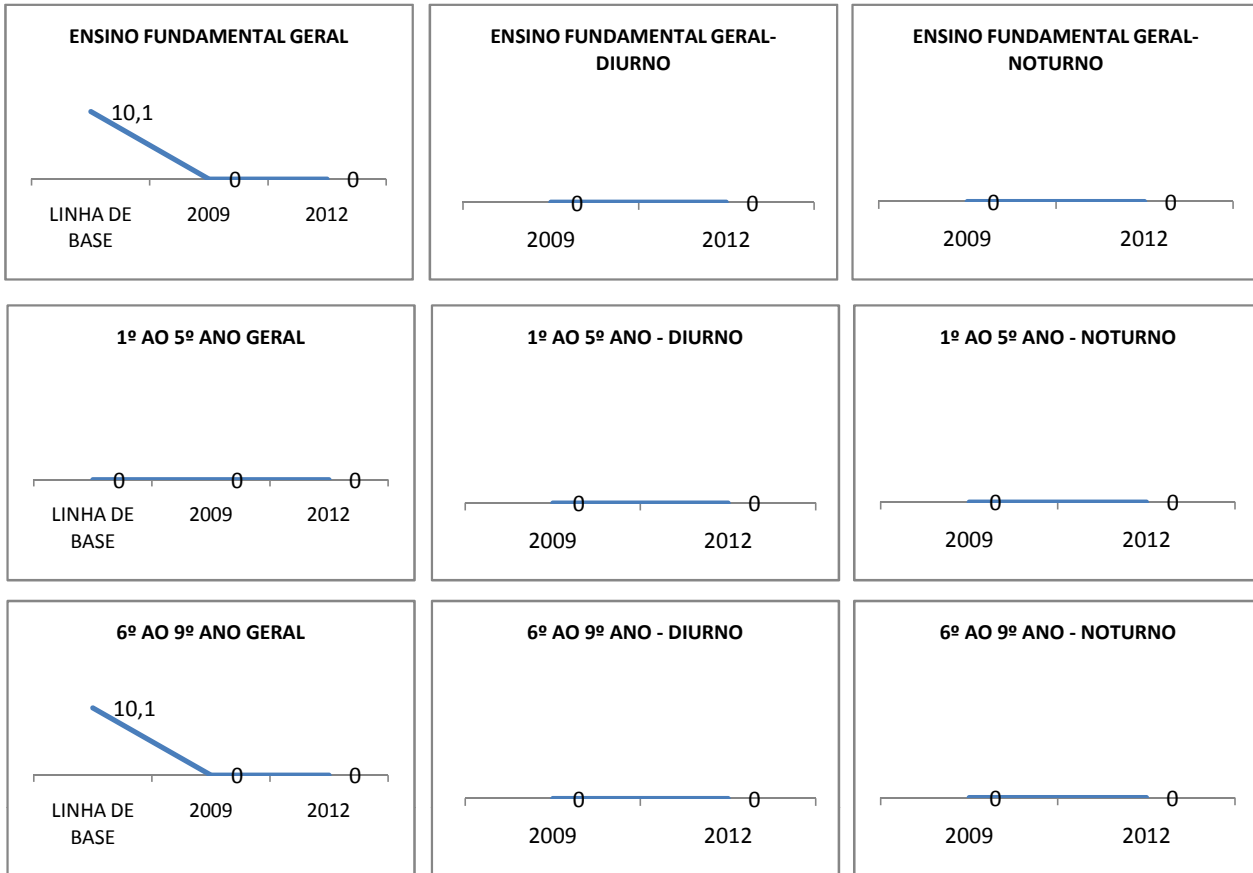

ANO BASE VESTIBULAR:

MODALIDADE/NÍVEL	VESTIBULAR							
	NÚMERO DE INSCRITOS				APROVADOS			
	LINHA DE BASE	2009	2010	2012	LINHA DE BASE	2009	2010	2012
ENSINO MÉDIO		0				0		

OLIMPÍADAS	OLIMPÍADAS NACIONAIS							
	NUMERO DE INSCRITOS				RESULTADO			
	LINHA DE BASE	2009	2010	2012	LINHA DE BASE	2009	2010	2012
LÍNGUA PORTUGUESA		0				0		
MATEMÁTICA		0				0		
FÍSICA		0				0		
QUÍMICA		0				0		
ASTRONOMIA		0				0		
INFORMÁTICA		0				0		

MATRÍCULA ENSINO MÉDIO

ABANDONO ENSINO MÉDIO

APROVAÇÃO ENSINO MÉDIO

MATRÍCULA ENSINO FUNDAMENTAL

ABANDONO ENSINO FUNDAMENTAL

APROVAÇÃO ENSINO FUNDAMENTAL

MATRÍCULA EDUCAÇÃO DE JOVENS E ADULTOS - PRESENCIAL

ABANDONO EJA

APROVAÇÃO EJA

ENSINO FUNDAMENTAL - 1º AO 5º ANO

PROVA BRASIL

ENSINO FUNDAMENTAL - 6º AO 9º ANO

PROVA BRASIL

ENSINO FUNDAMENTAL

ENSINO MÉDIO

SPAECE