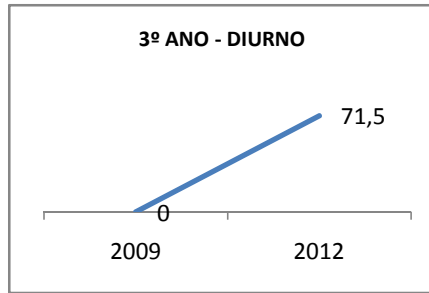

APROVAÇÃO ENSINO MÉDIO