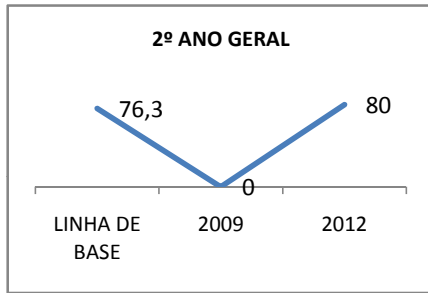

ANO BASE ENEM: 2007

MODALIDADE/NÍVEL	ENEM							
	NÚMERO DE PARTICIPANTES				Redação e Prova Objetiva (média)			
	LINHA DE BASE	2009	2010	2012	LINHA DE BASE	2009	2010	2012
ENSINO MÉDIO	53	0		270	46,89	0		

ANO BASE VESTIBULAR:

MODALIDADE/NÍVEL	VESTIBULAR							
	NÚMERO DE INSCRITOS				APROVADOS			
	LINHA DE BASE	2009	2010	2012	LINHA DE BASE	2009	2010	2012
ENSINO MÉDIO		0				0		

OLIMPÍADAS	OLIMPÍADAS NACIONAIS							
	NUMERO DE INSCRITOS				RESULTADO			
	LINHA DE BASE	2009	2010	2012	LINHA DE BASE	2009	2010	2012
LÍNGUA PORTUGUESA		0				0		
MATEMÁTICA		0				0		
FÍSICA		0				0		
QUÍMICA		0				0		
ASTRONOMIA		0				0		
INFORMÁTICA		0				0		

MATRÍCULA ENSINO MÉDIO

ABANDONO ENSINO MÉDIO

APROVAÇÃO ENSINO MÉDIO

MATRÍCULA ENSINO FUNDAMENTAL

ABANDONO ENSINO FUNDAMENTAL

APROVAÇÃO ENSINO FUNDAMENTAL

MATRÍCULA EDUCAÇÃO DE JOVENS E ADULTOS - PRESENCIAL

ABANDONO EJA