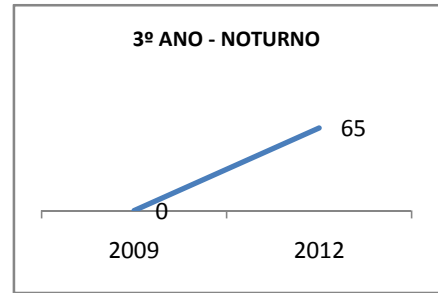

APROVAÇÃO ENSINO MÉDIO