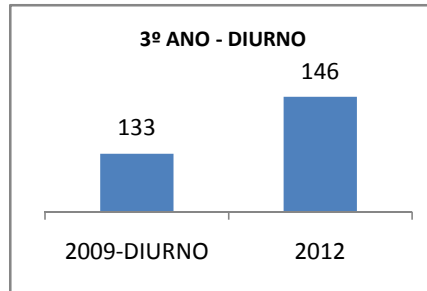

MATRÍCULA ENSINO MÉDIO