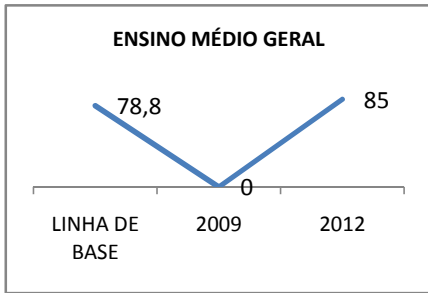

APROVAÇÃO ENSINO MÉDIO