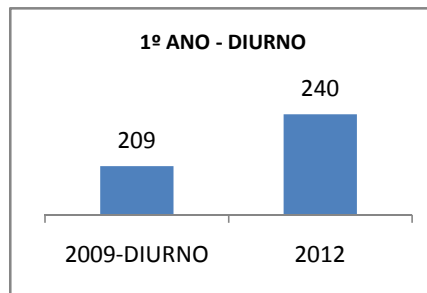

MATRÍCULA ENSINO MÉDIO