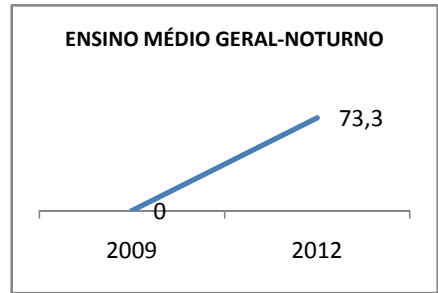

ANO BASE ENEM: 2007

MODALIDADE/NÍVEL	ENEM							
	NÚMERO DE PARTICIPANTES				Redação e Prova Objetiva (média)			
	LINHA DE BASE	2009	2010	2012	LINHA DE BASE	2009	2010	2012
ENSINO MÉDIO	53	0		270	46,89	0		

ANO BASE VESTIBULAR:

MODALIDADE/NÍVEL	VESTIBULAR							
	NÚMERO DE INSCRITOS				APROVADOS			
	LINHA DE BASE	2009	2010	2012	LINHA DE BASE	2009	2010	2012
ENSINO MÉDIO		0				0		

OLIMPÍADAS	OLIMPÍADAS NACIONAIS							
	NUMERO DE INSCRITOS				RESULTADO			
	LINHA DE BASE	2009	2010	2012	LINHA DE BASE	2009	2010	2012
LÍNGUA PORTUGUESA		0				0		
MATEMÁTICA		0				0		
FÍSICA		0				0		
QUÍMICA		0				0		
ASTRONOMIA		0				0		
INFORMÁTICA		0				0		

MATRÍCULA ENSINO MÉDIO

ABANDONO ENSINO MÉDIO

APROVAÇÃO ENSINO MÉDIO

MATRÍCULA ENSINO FUNDAMENTAL

ABANDONO ENSINO FUNDAMENTAL

APROVAÇÃO ENSINO FUNDAMENTAL

MATRÍCULA EDUCAÇÃO DE JOVENS E ADULTOS - PRESENCIAL

ABANDONO EJA