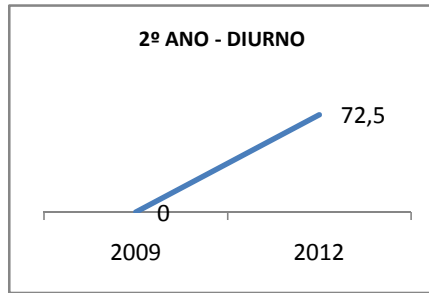

APROVAÇÃO ENSINO MÉDIO