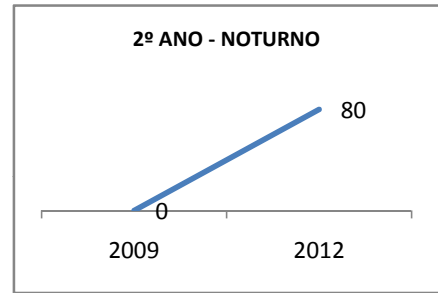

APROVAÇÃO ENSINO MÉDIO