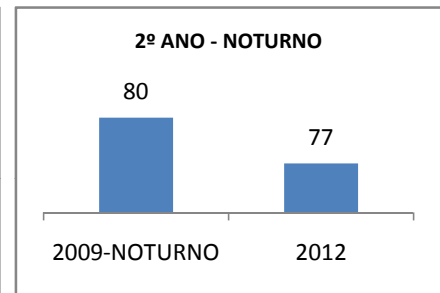

MATRÍCULA ENSINO MÉDIO