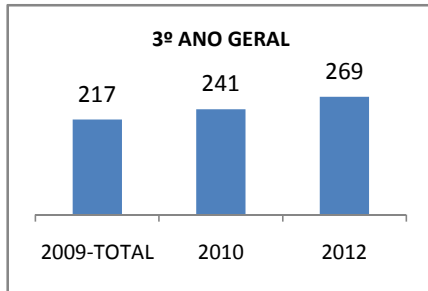

MATRÍCULA ENSINO MÉDIO