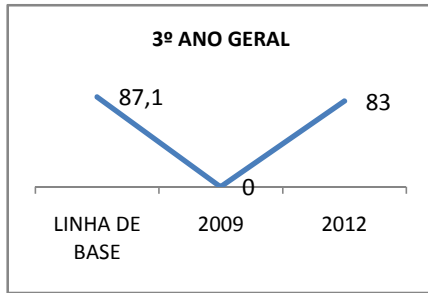

APROVAÇÃO ENSINO MÉDIO