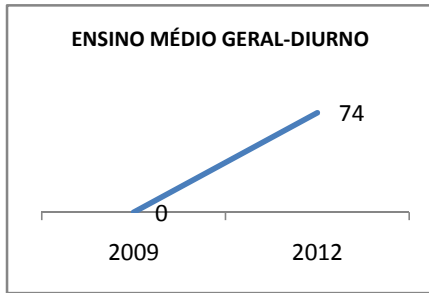

APROVAÇÃO ENSINO MÉDIO