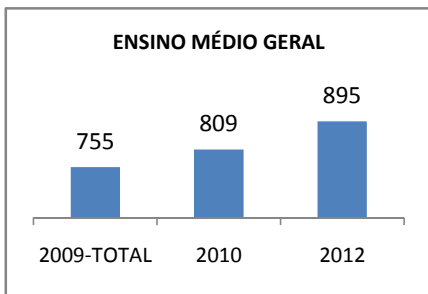

MATRÍCULA ENSINO MÉDIO