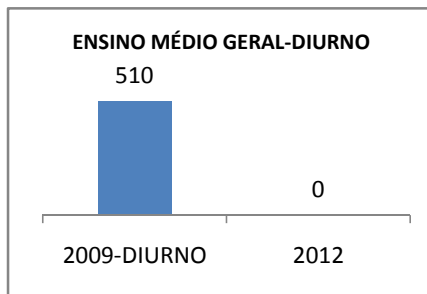

MATRÍCULA ENSINO MÉDIO