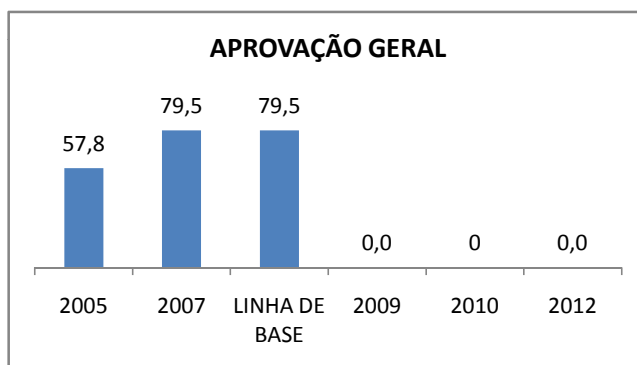

ANO BASE VESTIBULAR:

MODALIDADE/NÍVEL	VESTIBULAR							
	NÚMERO DE INSCRITOS				APROVADOS			
	LINHA DE BASE	2009	2010	2012	LINHA DE BASE	2009	2010	2012
ENSINO MÉDIO		0				0		

OLIMPÍADAS	OLIMPÍADAS NACIONAIS							
	NUMERO DE INSCRITOS				RESULTADO			
	LINHA DE BASE	2009	2010	2012	LINHA DE BASE	2009	2010	2012
LÍNGUA PORTUGUESA		0				0		
MATEMÁTICA		0				0		
FÍSICA		0				0		
QUÍMICA		0				0		
ASTRONOMIA		0				0		
INFORMÁTICA		0				0		

MATRÍCULA ENSINO MÉDIO

ABANDONO ENSINO MÉDIO

APROVAÇÃO ENSINO MÉDIO

MATRÍCULA ENSINO FUNDAMENTAL

ABANDONO ENSINO FUNDAMENTAL

APROVAÇÃO ENSINO FUNDAMENTAL

MATRÍCULA EDUCAÇÃO DE JOVENS E ADULTOS - PRESENCIAL

ABANDONO EJA

APROVAÇÃO EJA

ENSINO FUNDAMENTAL - 1º AO 5º ANO

PROVA BRASIL

ENSINO FUNDAMENTAL - 6º AO 9º ANO

PROVA BRASIL

ENSINO FUNDAMENTAL

ENSINO MÉDIO

SPAECE

ENSINO FUNDAMENTAL 5º ANO

ENSINO FUNDAMENTAL 9º ANO

ENSINO MÉDIO 3º ANO

ENEM

COMPARATIVO DE CRESCIMENTO - IDEB

COMPARATIVO DE CRESCIMENTO - PROVA BRASIL

1º AO 5º ANO

6º AO 9º ANO