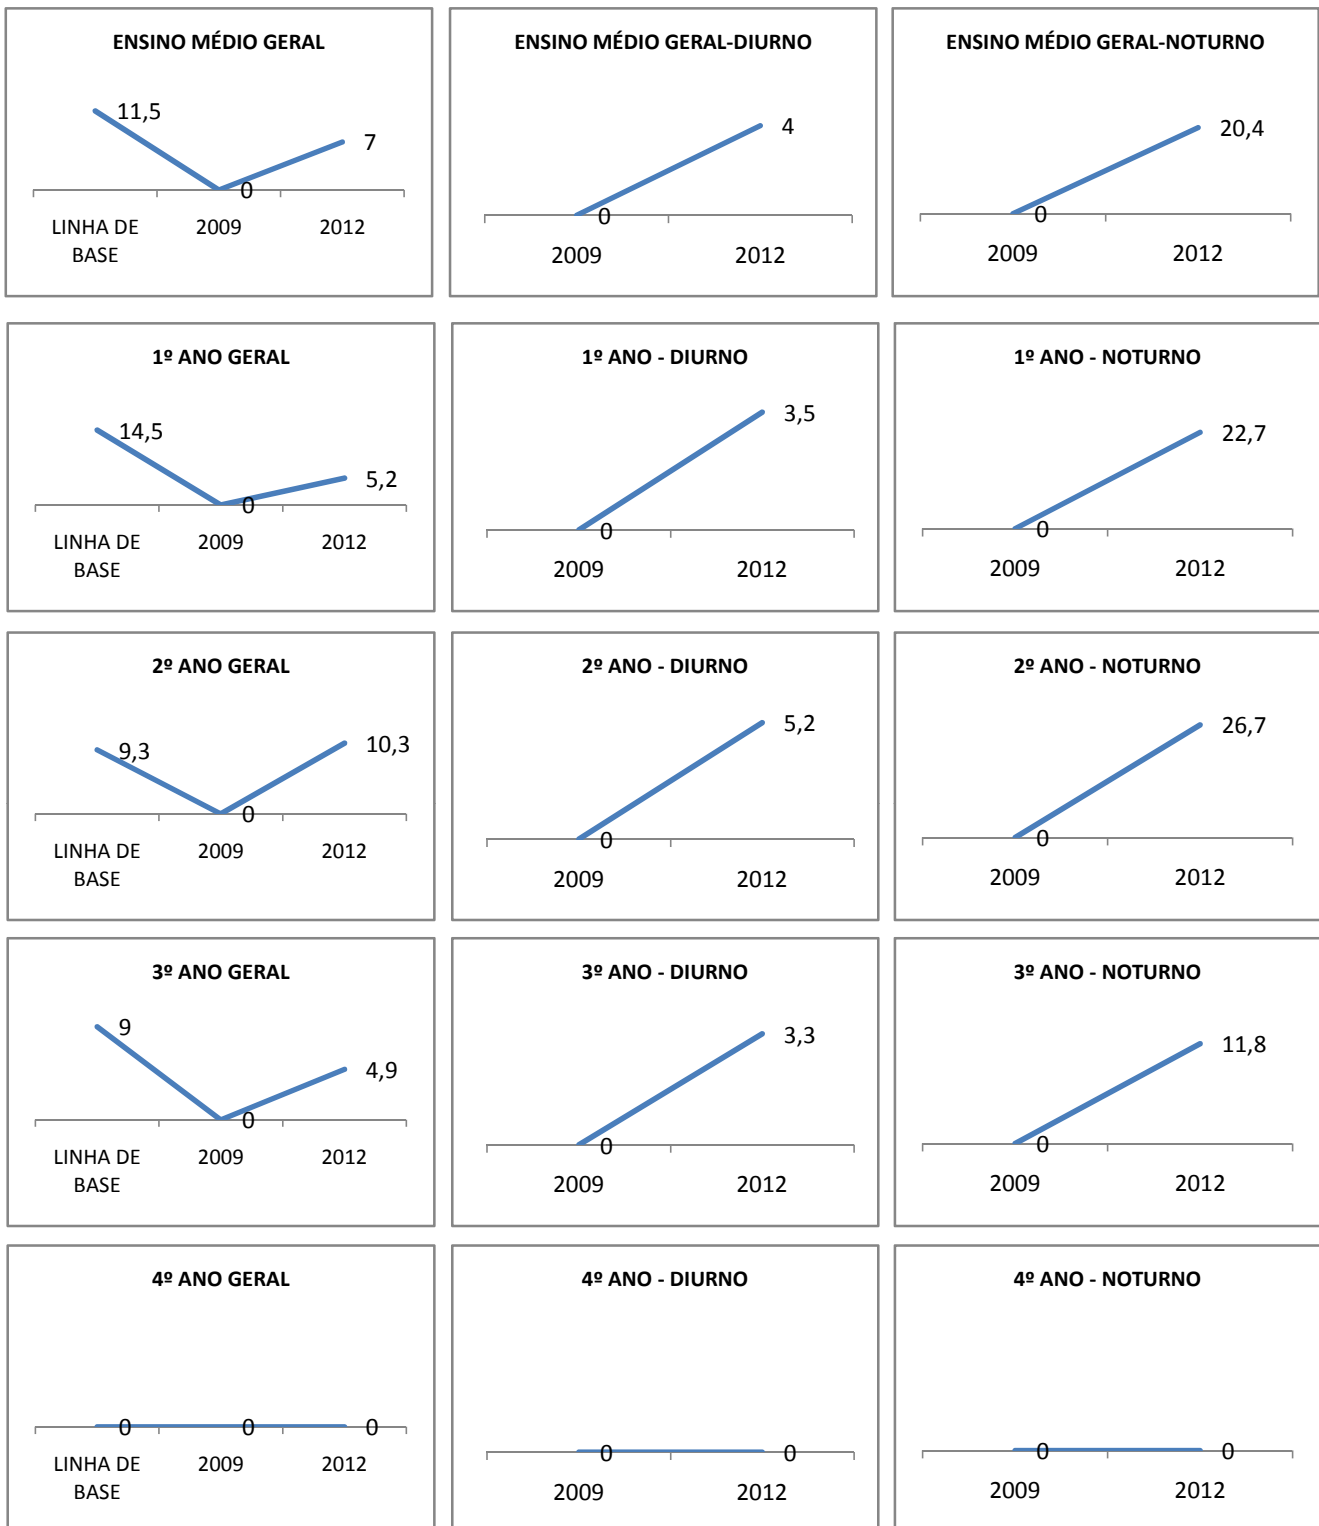

ANO BASE IDEB E PROVA BRASIL: 2007

MODALIDADE/NÍVEL	IDEB E PROVA BRASIL								
	IDEB			LÍNGUA PORTUGUESA			MATEMÁTICA		
	LINHA DE BASE	2009	2012	LINHA DE BASE	2009	2012	LINHA DE BASE	2009	2012
ENSINO FUNDAMENTAL 1º AO 5º ANO	0	0		0	0		0	0	
ENSINO FUNDAMENTAL 6º AO 9º ANO	3,5	0		227,89	0		233,47	0	

ANO BASE ENEM: 2007

MODALIDADE/NÍVEL	ENEM							
	NÚMERO DE PARTICIPANTES				Redação e Prova Objetiva (média)			
	LINHA DE BASE	2009	2010	2012	LINHA DE BASE	2009	2010	2012
ENSINO MÉDIO	53	0		270	46,89	0		

ANO BASE VESTIBULAR:

MODALIDADE/NÍVEL	VESTIBULAR							
	NÚMERO DE INSCRITOS				APROVADOS			
	LINHA DE BASE	2009	2010	2012	LINHA DE BASE	2009	2010	2012
ENSINO MÉDIO		0				0		

OLIMPÍADAS	OLIMPÍADAS NACIONAIS							
	NUMERO DE INSCRITOS				RESULTADO			
	LINHA DE BASE	2009	2010	2012	LINHA DE BASE	2009	2010	2012
LÍNGUA PORTUGUESA		0				0		
MATEMÁTICA		0				0		
FÍSICA		0				0		
QUÍMICA		0				0		
ASTRONOMIA		0				0		
INFORMÁTICA		0				0		

MATRÍCULA ENSINO MÉDIO

ABANDONO ENSINO MÉDIO

APROVAÇÃO ENSINO MÉDIO

MATRÍCULA ENSINO FUNDAMENTAL

ABANDONO ENSINO FUNDAMENTAL

APROVAÇÃO ENSINO FUNDAMENTAL

MATRÍCULA EDUCAÇÃO DE JOVENS E ADULTOS - PRESENCIAL

ABANDONO EJA