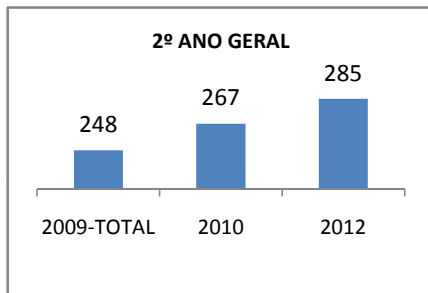

MATRÍCULA ENSINO MÉDIO