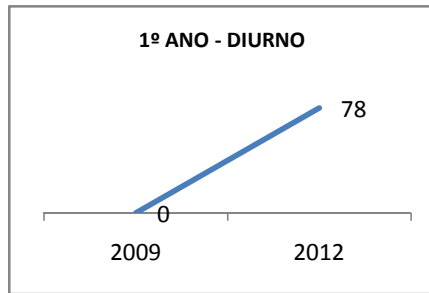

APROVAÇÃO ENSINO MÉDIO