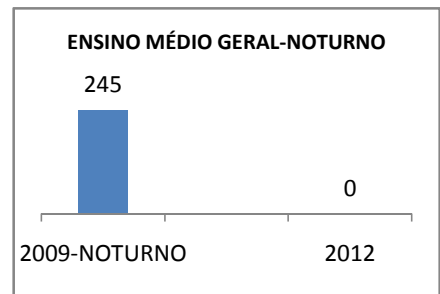

MATRÍCULA ENSINO MÉDIO