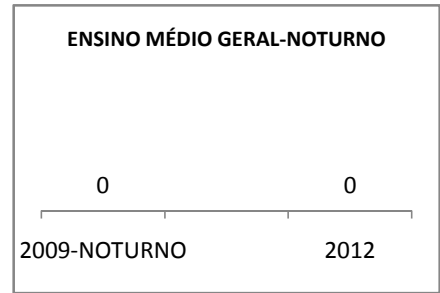

MATRÍCULA ENSINO MÉDIO