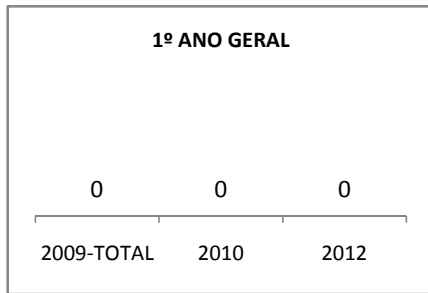

MATRÍCULA ENSINO MÉDIO