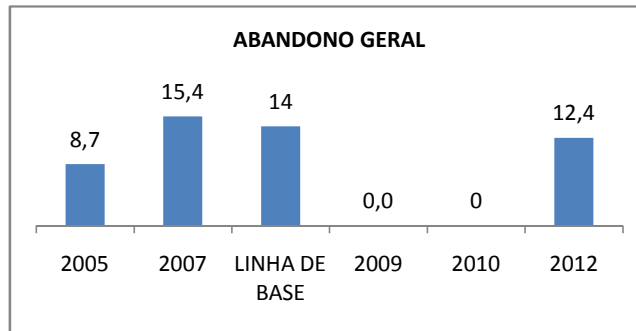

### PROVA BRASIL

### ENSINO FUNDAMENTAL

Escola: EFEM MONSENHOR MANOEL CARLOS DE MORAIS

INEP: 23151528 Município: UMARI

CREDE: 17

### ENSINO MÉDIO