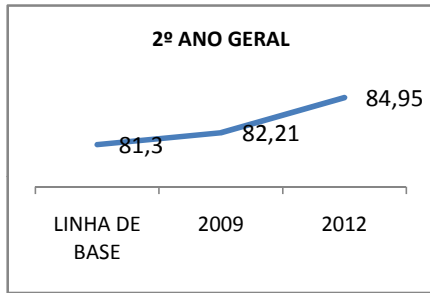

ANO BASE ENEM: 2007

MODALIDADE/NÍVEL	ENEM							
	NUMERO DE PARTICIPANTES				Redação e Prova Objetiva (média)			
	LINHA DE BASE	2009	2010	2012	LINHA DE BASE	2009	2010	2012
ENSINO MÉDIO	49		0		43,26		0	

ANO BASE VESTIBULAR:

MODALIDADE/NÍVEL	VESTIBULAR							
	NUMERO DE INSCRITOS				APROVADOS			
	LINHA DE BASE	2009	2010	2012	LINHA DE BASE	2009	2010	2012
ENSINO MÉDIO			0				0	

OLIMPÍADAS	OLIMPÍADAS NACIONAIS							
	NUMERO DE INSCRITOS				RESULTADO			
	LINHA DE BASE	2009	2010	2012	LINHA DE BASE	2009	2010	2012
LÍNGUA PORTUGUESA			0				0	
MATEMÁTICA			0				0	
FÍSICA			0				0	
QUÍMICA			0				0	
ASTRONOMIA			0				0	
INFORMÁTICA			0				0	

**MATRÍCULA ENSINO MÉDIO**

**ABANDONO ENSINO MÉDIO**

**APROVAÇÃO ENSINO MÉDIO**