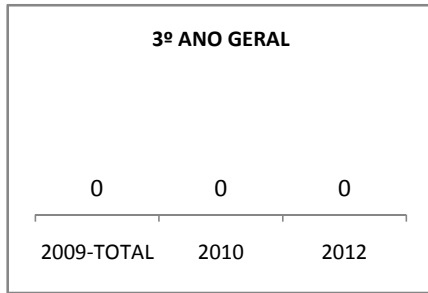

MATRÍCULA ENSINO MÉDIO