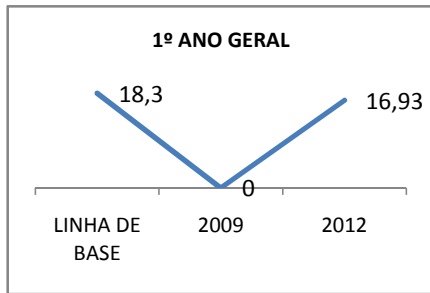

ANO BASE ENEM: 2007

MODALIDADE/NÍVEL	ENEM							
	NUMERO DE PARTICIPANTES				Redação e Prova Objetiva (média)			
	LINHA DE BASE	2009	2010	2012	LINHA DE BASE	2009	2010	2012
ENSINO MÉDIO	49		0		43,26		0	

ANO BASE VESTIBULAR:

MODALIDADE/NÍVEL	VESTIBULAR							
	NUMERO DE INSCRITOS				APROVADOS			
	LINHA DE BASE	2009	2010	2012	LINHA DE BASE	2009	2010	2012
ENSINO MÉDIO			0				0	

OLIMPÍADAS	OLIMPÍADAS NACIONAIS							
	NUMERO DE INSCRITOS				RESULTADO			
	LINHA DE BASE	2009	2010	2012	LINHA DE BASE	2009	2010	2012
LÍNGUA PORTUGUESA			0				0	
MATEMÁTICA			0				0	
FÍSICA			0				0	
QUÍMICA			0				0	
ASTRONOMIA			0				0	
INFORMÁTICA			0				0	

**MATRÍCULA ENSINO MÉDIO**

**ABANDONO ENSINO MÉDIO**

**APROVAÇÃO ENSINO MÉDIO**