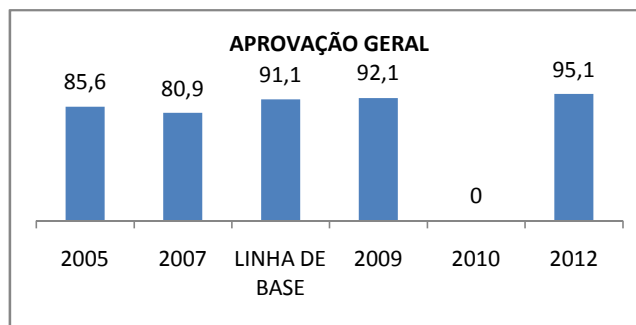

### PROVA BRASIL

### ENSINO FUNDAMENTAL

Escola: EFEM MONSENHOR MANOEL CARLOS DE MORAIS

INEP: 23151528 Município: UMARI

CREDE: 17

### ENSINO MÉDIO