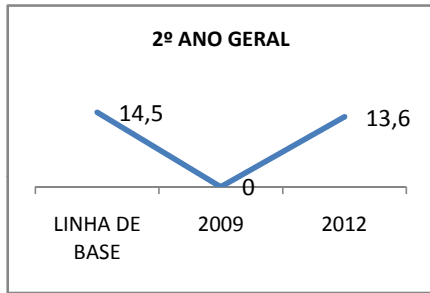

ABANDONO ENSINO MÉDIO