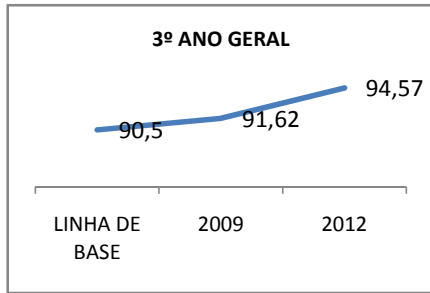

ANO BASE ENEM: 2007

MODALIDADE/NÍVEL	ENEM							
	NUMERO DE PARTICIPANTES				Redação e Prova Objetiva (média)			
	LINHA DE BASE	2009	2010	2012	LINHA DE BASE	2009	2010	2012
ENSINO MÉDIO	49		0		43,26		0	

ANO BASE VESTIBULAR:

MODALIDADE/NÍVEL	VESTIBULAR							
	NUMERO DE INSCRITOS				APROVADOS			
	LINHA DE BASE	2009	2010	2012	LINHA DE BASE	2009	2010	2012
ENSINO MÉDIO			0				0	

OLIMPÍADAS	OLIMPÍADAS NACIONAIS							
	NUMERO DE INSCRITOS				RESULTADO			
	LINHA DE BASE	2009	2010	2012	LINHA DE BASE	2009	2010	2012
LÍNGUA PORTUGUESA			0				0	
MATEMÁTICA			0				0	
FÍSICA			0				0	
QUÍMICA			0				0	
ASTRONOMIA			0				0	
INFORMÁTICA			0				0	

**MATRÍCULA ENSINO MÉDIO**

**ABANDONO ENSINO MÉDIO**

**APROVAÇÃO ENSINO MÉDIO**