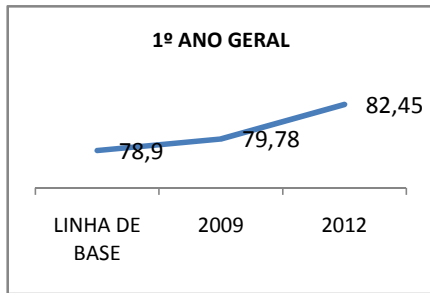

ANO BASE ENEM: 2007

MODALIDADE/NÍVEL	ENEM							
	NUMERO DE PARTICIPANTES				Redação e Prova Objetiva (média)			
	LINHA DE BASE	2009	2010	2012	LINHA DE BASE	2009	2010	2012
ENSINO MÉDIO	49		0		43,26		0	

ANO BASE VESTIBULAR:

MODALIDADE/NÍVEL	VESTIBULAR							
	NUMERO DE INSCRITOS				APROVADOS			
	LINHA DE BASE	2009	2010	2012	LINHA DE BASE	2009	2010	2012
ENSINO MÉDIO			0				0	

OLIMPÍADAS	OLIMPÍADAS NACIONAIS							
	NUMERO DE INSCRITOS				RESULTADO			
	LINHA DE BASE	2009	2010	2012	LINHA DE BASE	2009	2010	2012
LÍNGUA PORTUGUESA			0				0	
MATEMÁTICA			0				0	
FÍSICA			0				0	
QUÍMICA			0				0	
ASTRONOMIA			0				0	
INFORMÁTICA			0				0	

**MATRÍCULA ENSINO MÉDIO**

**ABANDONO ENSINO MÉDIO**

**APROVAÇÃO ENSINO MÉDIO**