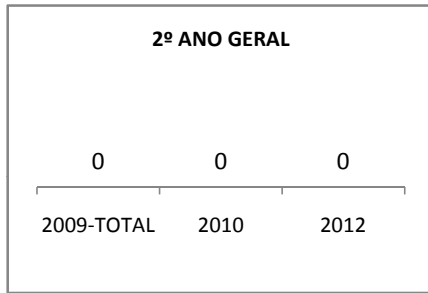

MATRÍCULA ENSINO MÉDIO