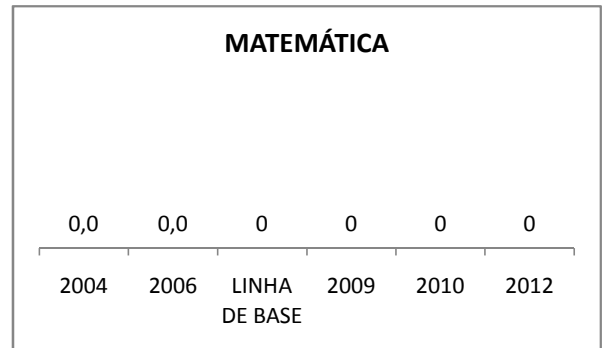

SPAECE

ENSINO FUNDAMENTAL 5º ANO