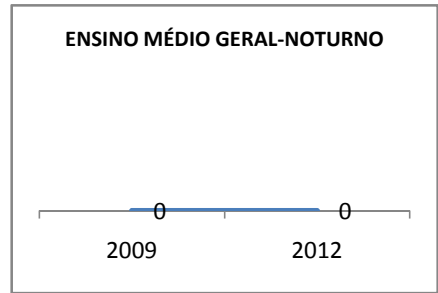

ANO BASE VESTIBULAR:

MODALIDADE/NÍVEL	VESTIBULAR							
	NUMERO DE INSCRITOS				APROVADOS			
	LINHA DE BASE	2009	2010	2012	LINHA DE BASE	2009	2010	2012
ENSINO MÉDIO			0				0	

OLIMPÍADAS	OLIMPÍADAS NACIONAIS							
	NUMERO DE INSCRITOS				RESULTADO			
	LINHA DE BASE	2009	2010	2012	LINHA DE BASE	2009	2010	2012
LÍNGUA PORTUGUESA			0				0	
MATEMÁTICA			0				0	
FÍSICA			0				0	
QUÍMICA			0				0	
ASTRONOMIA			0				0	
INFORMÁTICA			0				0	

**MATRÍCULA ENSINO MÉDIO**

**ABANDONO ENSINO MÉDIO**

**APROVAÇÃO ENSINO MÉDIO**