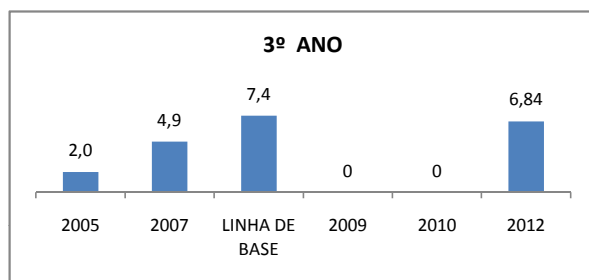

### PROVA BRASIL

### ENSINO FUNDAMENTAL

Escola: EFEM MONSENHOR MANOEL CARLOS DE MORAIS

INEP: 23151528 Município: UMARI

CREDE: 17

### ENSINO MÉDIO