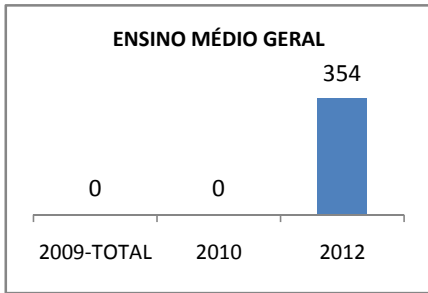

MATRÍCULA ENSINO MÉDIO