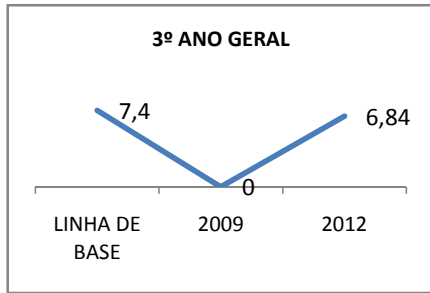

ANO BASE ENEM: 2007

MODALIDADE/NÍVEL	ENEM							
	NUMERO DE PARTICIPANTES				Redação e Prova Objetiva (média)			
	LINHA DE BASE	2009	2010	2012	LINHA DE BASE	2009	2010	2012
ENSINO MÉDIO	49		0		43,26		0	

ANO BASE VESTIBULAR:

MODALIDADE/NÍVEL	VESTIBULAR							
	NUMERO DE INSCRITOS				APROVADOS			
	LINHA DE BASE	2009	2010	2012	LINHA DE BASE	2009	2010	2012
ENSINO MÉDIO			0				0	

OLIMPÍADAS	OLIMPÍADAS NACIONAIS							
	NUMERO DE INSCRITOS				RESULTADO			
	LINHA DE BASE	2009	2010	2012	LINHA DE BASE	2009	2010	2012
LÍNGUA PORTUGUESA			0				0	
MATEMÁTICA			0				0	
FÍSICA			0				0	
QUÍMICA			0				0	
ASTRONOMIA			0				0	
INFORMÁTICA			0				0	

**MATRÍCULA ENSINO MÉDIO**

**ABANDONO ENSINO MÉDIO**

**APROVAÇÃO ENSINO MÉDIO**