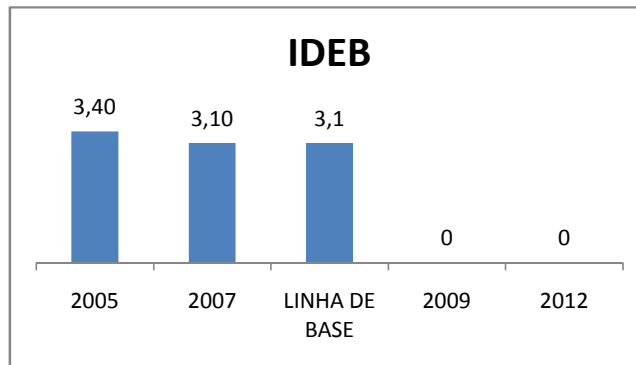

ENSINO FUNDAMENTAL - 6º AO 9º ANO