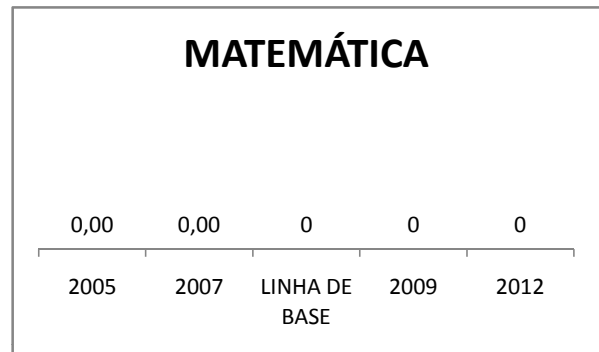

PROVA BRASIL