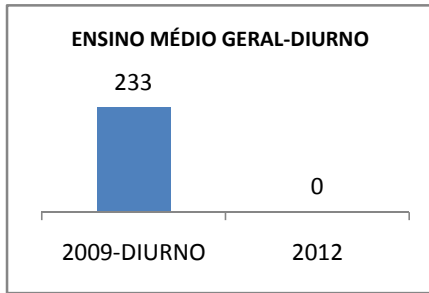

MATRÍCULA ENSINO MÉDIO