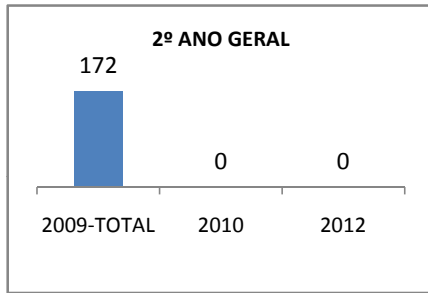

MATRÍCULA ENSINO MÉDIO