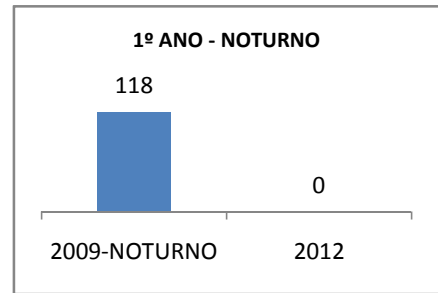

MATRÍCULA ENSINO MÉDIO