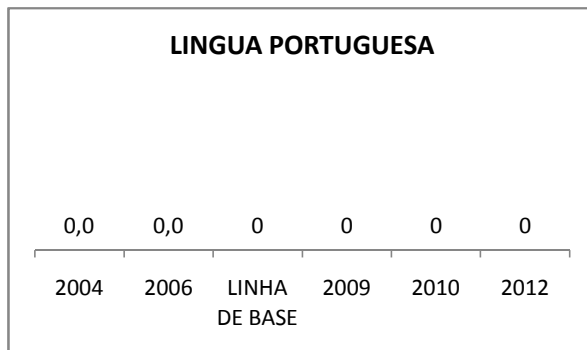

SPAECE

ENSINO FUNDAMENTAL 5º ANO