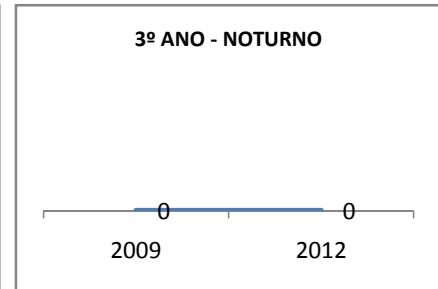

APROVAÇÃO ENSINO MÉDIO