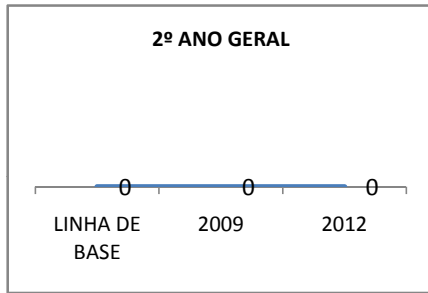

MODALIDADE/NÍVEL	APROVAÇÃO									
	GERAL				DIURNO			NOTURNO		
	LINHA DE BASE	2009	2010	2012	2009	2010	2012	2009	2010	2012
ENSINO FUNDAMENTAL GERAL	94,2		96	98						
ENSINO FUNDAMENTAL 1º AO 5º ANO										
ENSINO FUNDAMENTAL 6º AO 9º ANO	94,2		96	98						

**MATRÍCULA ENSINO MÉDIO**

**ABANDONO ENSINO MÉDIO**