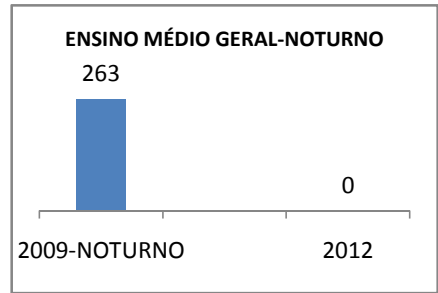

MATRÍCULA ENSINO MÉDIO