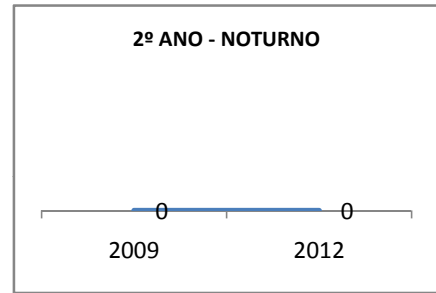

MODALIDADE/NÍVEL	APROVAÇÃO									
	GERAL				DIURNO			NOTURNO		
	LINHA DE BASE	2009	2010	2012	2009	2010	2012	2009	2010	2012
ENSINO FUNDAMENTAL GERAL	94,2		96	98						
ENSINO FUNDAMENTAL 1º AO 5º ANO										
ENSINO FUNDAMENTAL 6º AO 9º ANO	94,2		96	98						

**MATRÍCULA ENSINO MÉDIO**

**ABANDONO ENSINO MÉDIO**