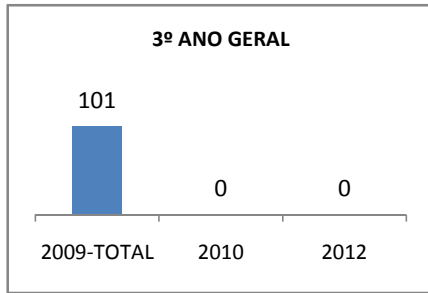

MATRÍCULA ENSINO MÉDIO