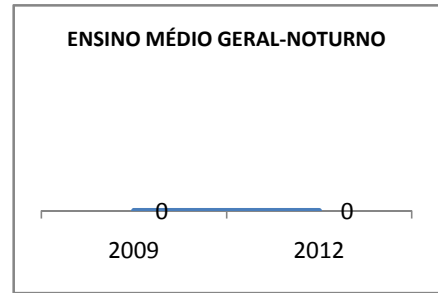

MODALIDADE/NÍVEL	APROVAÇÃO									
	GERAL				DIURNO			NOTURNO		
	LINHA DE BASE	2009	2010	2012	2009	2010	2012	2009	2010	2012
ENSINO FUNDAMENTAL GERAL	94,2		96	98						
ENSINO FUNDAMENTAL 1º AO 5º ANO										
ENSINO FUNDAMENTAL 6º AO 9º ANO	94,2		96	98						

**MATRÍCULA ENSINO MÉDIO**

**ABANDONO ENSINO MÉDIO**

### APROVAÇÃO ENSINO MÉDIO