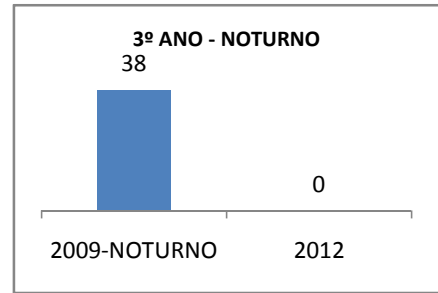

MATRÍCULA ENSINO MÉDIO