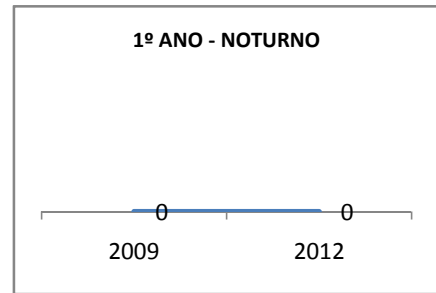

MODALIDADE/NÍVEL	APROVAÇÃO									
	GERAL				DIURNO			NOTURNO		
	LINHA DE BASE	2009	2010	2012	2009	2010	2012	2009	2010	2012
ENSINO FUNDAMENTAL GERAL	94,2		96	98						
ENSINO FUNDAMENTAL 1º AO 5º ANO										
ENSINO FUNDAMENTAL 6º AO 9º ANO	94,2		96	98						

**MATRÍCULA ENSINO MÉDIO**

**ABANDONO ENSINO MÉDIO**