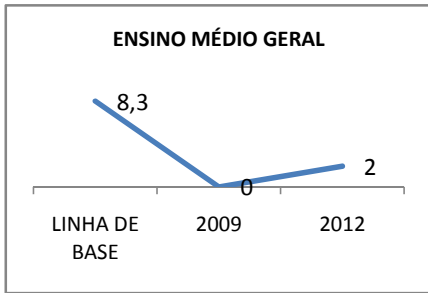

MODALIDADE/NÍVEL	APROVAÇÃO									
	GERAL				DIURNO			NOTURNO		
	LINHA DE BASE	2009	2010	2012	2009	2010	2012	2009	2010	2012
ENSINO FUNDAMENTAL GERAL	94,2		96	98						
ENSINO FUNDAMENTAL 1º AO 5º ANO										
ENSINO FUNDAMENTAL 6º AO 9º ANO	94,2		96	98						

**MATRÍCULA ENSINO MÉDIO**

**ABANDONO ENSINO MÉDIO**

### APROVAÇÃO ENSINO MÉDIO