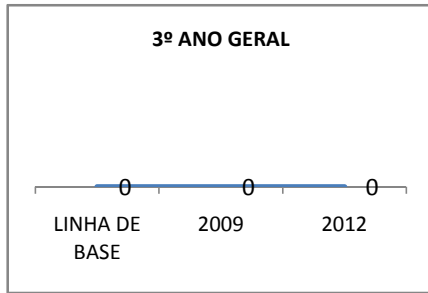

MODALIDADE/NÍVEL	APROVAÇÃO									
	GERAL				DIURNO			NOTURNO		
	LINHA DE BASE	2009	2010	2012	2009	2010	2012	2009	2010	2012
ENSINO FUNDAMENTAL GERAL	94,2		96	98						
ENSINO FUNDAMENTAL 1º AO 5º ANO										
ENSINO FUNDAMENTAL 6º AO 9º ANO	94,2		96	98						

**MATRÍCULA ENSINO MÉDIO**

**ABANDONO ENSINO MÉDIO**