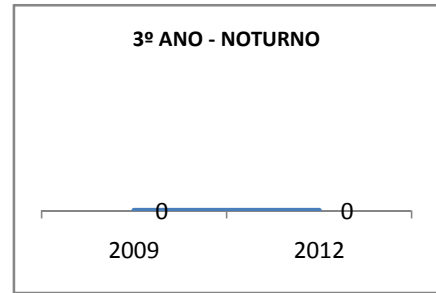

MODALIDADE/NÍVEL	APROVAÇÃO									
	GERAL				DIURNO			NOTURNO		
	LINHA DE BASE	2009	2010	2012	2009	2010	2012	2009	2010	2012
ENSINO FUNDAMENTAL GERAL	94,2		96	98						
ENSINO FUNDAMENTAL 1º AO 5º ANO										
ENSINO FUNDAMENTAL 6º AO 9º ANO	94,2		96	98						

**MATRÍCULA ENSINO MÉDIO**

**ABANDONO ENSINO MÉDIO**