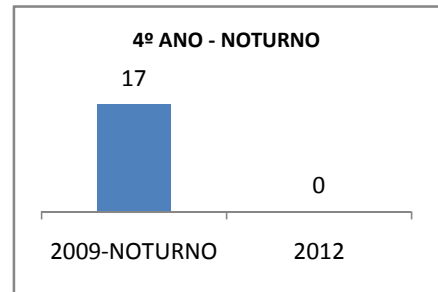

MATRÍCULA ENSINO MÉDIO