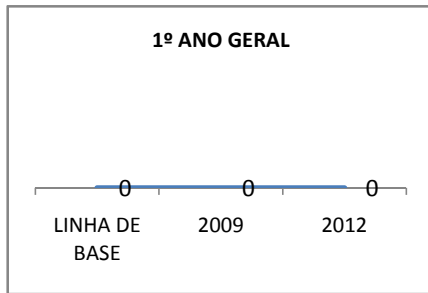

MODALIDADE/NÍVEL	APROVAÇÃO									
	GERAL				DIURNO			NOTURNO		
	LINHA DE BASE	2009	2010	2012	2009	2010	2012	2009	2010	2012
ENSINO FUNDAMENTAL GERAL	94,2		96	98						
ENSINO FUNDAMENTAL 1º AO 5º ANO										
ENSINO FUNDAMENTAL 6º AO 9º ANO	94,2		96	98						

**MATRÍCULA ENSINO MÉDIO**

**ABANDONO ENSINO MÉDIO**

### APROVAÇÃO ENSINO MÉDIO