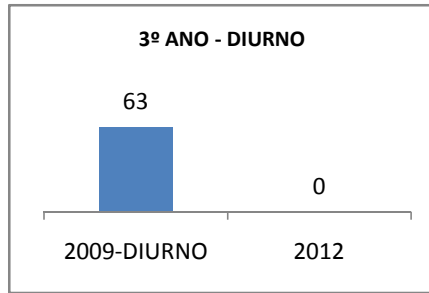

MATRÍCULA ENSINO MÉDIO