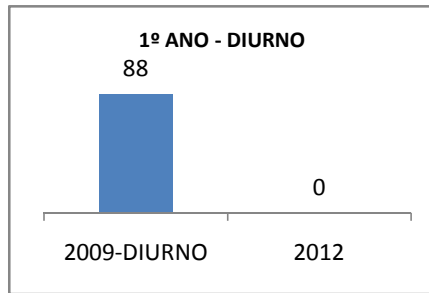

MATRÍCULA ENSINO MÉDIO