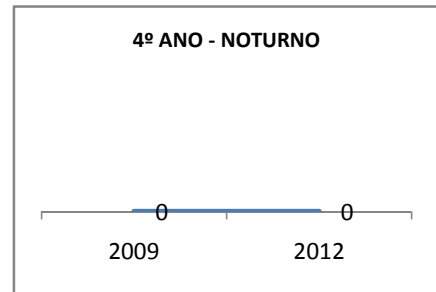

MODALIDADE/NÍVEL	APROVAÇÃO									
	GERAL				DIURNO			NOTURNO		
	LINHA DE BASE	2009	2010	2012	2009	2010	2012	2009	2010	2012
ENSINO FUNDAMENTAL GERAL	94,2		96	98						
ENSINO FUNDAMENTAL 1º AO 5º ANO										
ENSINO FUNDAMENTAL 6º AO 9º ANO	94,2		96	98						

**MATRÍCULA ENSINO MÉDIO**

**ABANDONO ENSINO MÉDIO**