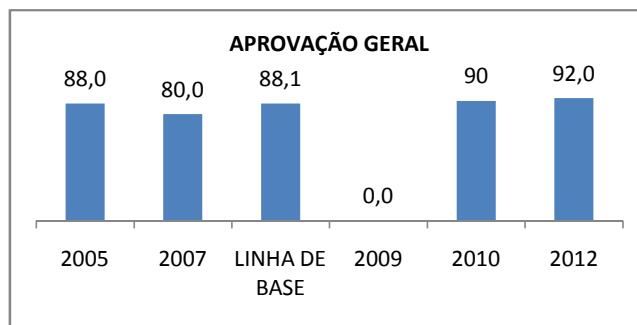

### PROVA BRASIL

### ENSINO FUNDAMENTAL

Escola: EEFM MONSENHOR VICENTE BEZERRA

INEP: 23158964 Município: AURORA

CREDE: 20

### ENSINO MÉDIO