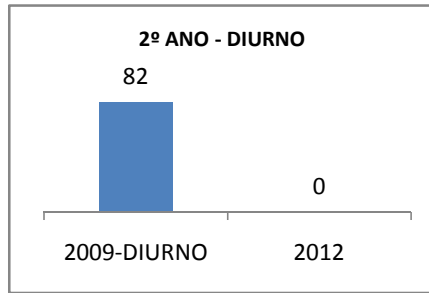

MATRÍCULA ENSINO MÉDIO