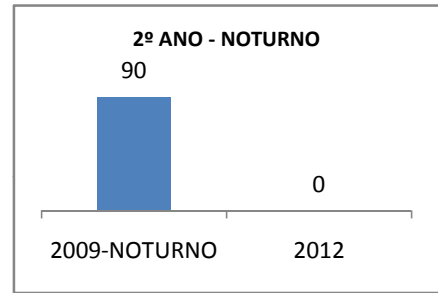

MATRÍCULA ENSINO MÉDIO