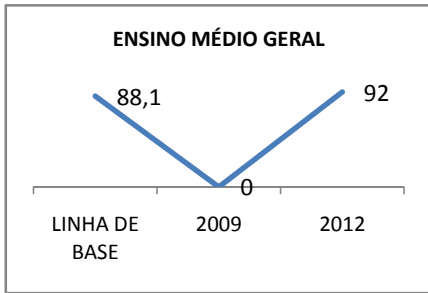

MODALIDADE/NÍVEL	APROVAÇÃO									
	GERAL				DIURNO			NOTURNO		
	LINHA DE BASE	2009	2010	2012	2009	2010	2012	2009	2010	2012
ENSINO FUNDAMENTAL GERAL	94,2		96	98						
ENSINO FUNDAMENTAL 1º AO 5º ANO										
ENSINO FUNDAMENTAL 6º AO 9º ANO	94,2		96	98						

**MATRÍCULA ENSINO MÉDIO**

**ABANDONO ENSINO MÉDIO**

### APROVAÇÃO ENSINO MÉDIO