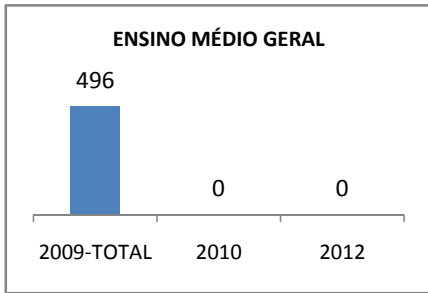

MATRÍCULA ENSINO MÉDIO