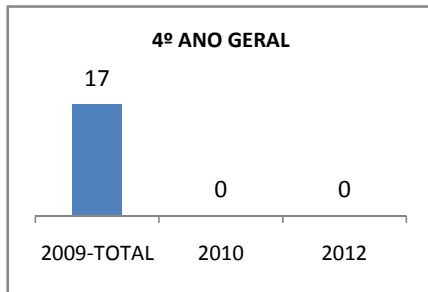

MATRÍCULA ENSINO MÉDIO