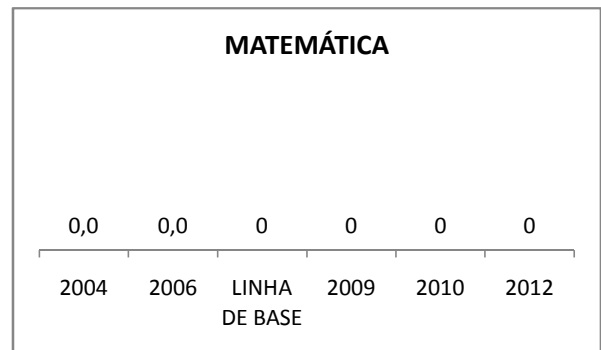

SPAECE

ENSINO FUNDAMENTAL 5º ANO