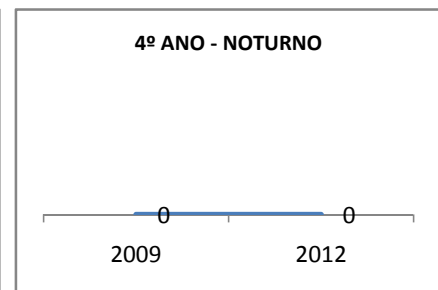

APROVAÇÃO ENSINO MÉDIO