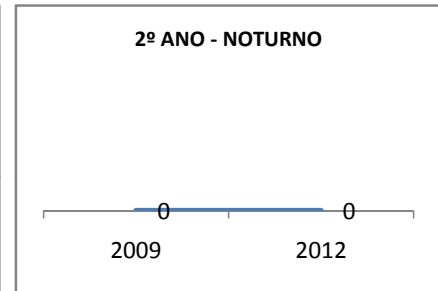

APROVAÇÃO ENSINO MÉDIO