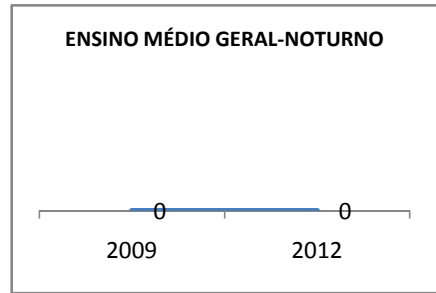

MODALIDADE/NÍVEL	APROVAÇÃO									
	GERAL				DIURNO			NOTURNO		
	LINHA DE BASE	2009	2010	2012	2009	2010	2012	2009	2010	2012
ENSINO FUNDAMENTAL GERAL	94,2		96	98						
ENSINO FUNDAMENTAL 1º AO 5º ANO										
ENSINO FUNDAMENTAL 6º AO 9º ANO	94,2		96	98						

**MATRÍCULA ENSINO MÉDIO**

**ABANDONO ENSINO MÉDIO**

### APROVAÇÃO ENSINO MÉDIO