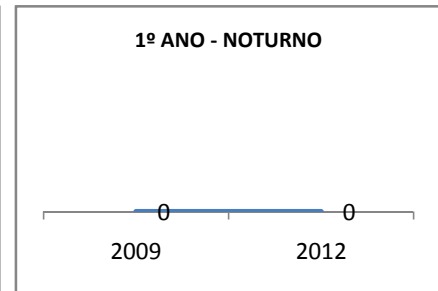

APROVAÇÃO ENSINO MÉDIO