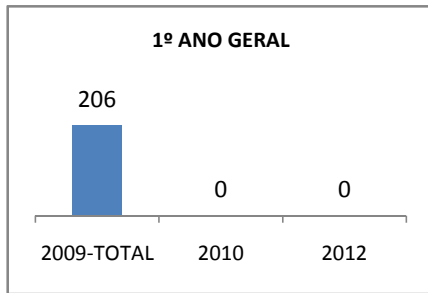

MATRÍCULA ENSINO MÉDIO