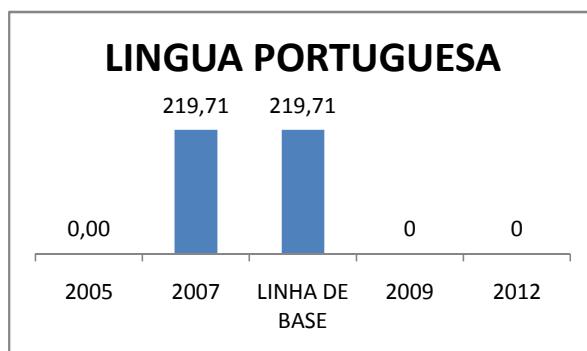

APROVAÇÃO EJA

ENSINO FUNDAMENTAL - 1º AO 5º ANO

PROVA BRASIL

ENSINO FUNDAMENTAL - 6º AO 9º ANO

PROVA BRASIL

ENSINO FUNDAMENTAL

Escola: EEFM NOEL HUGNEN DE OLIVEIRA PAIVA

INEP: 23075147 Município: FORTALEZA CREDE: SEFOR/R2