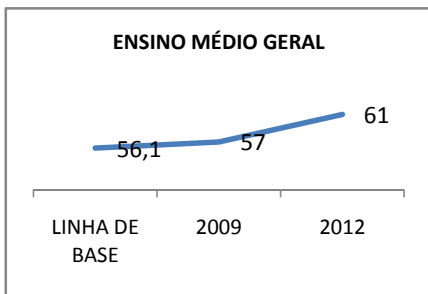

MATRÍCULA ENSINO MÉDIO

ABANDONO ENSINO MÉDIO

APROVAÇÃO ENSINO MÉDIO

MATRÍCULA ENSINO FUNDAMENTAL

ABANDONO ENSINO FUNDAMENTAL

APROVAÇÃO ENSINO FUNDAMENTAL

MATRÍCULA EDUCAÇÃO DE JOVENS E ADULTOS - PRESENCIAL

ABANDONO EJA

APROVAÇÃO EJA

ENSINO FUNDAMENTAL - 1º AO 5º ANO

PROVA BRASIL

ENSINO FUNDAMENTAL - 6º AO 9º ANO

PROVA BRASIL

ENSINO FUNDAMENTAL

Escola: EEFM NOEL HUGNEN DE OLIVEIRA PAIVA

INEP: 23075147 Município: FORTALEZA CREDE: SEFOR/R2