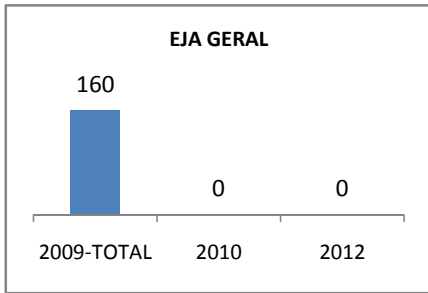

MATRÍCULA ENSINO MÉDIO

ABANDONO ENSINO MÉDIO

APROVAÇÃO ENSINO MÉDIO

MATRÍCULA ENSINO FUNDAMENTAL

ABANDONO ENSINO FUNDAMENTAL

APROVAÇÃO ENSINO FUNDAMENTAL

MATRÍCULA EDUCAÇÃO DE JOVENS E ADULTOS - PRESENCIAL

ABANDONO EJA

APROVAÇÃO EJA

ENSINO FUNDAMENTAL - 1º AO 5º ANO

PROVA BRASIL

ENSINO FUNDAMENTAL - 6º AO 9º ANO

PROVA BRASIL

ENSINO FUNDAMENTAL

Escola: EEFM NOEL HUGNEN DE OLIVEIRA PAIVA

INEP: 23075147 Município: FORTALEZA CREDE: SEFOR/R2