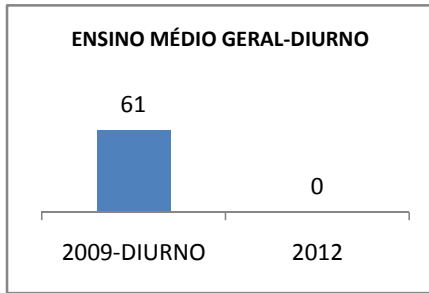

MATRÍCULA ENSINO MÉDIO

ABANDONO ENSINO MÉDIO

APROVAÇÃO ENSINO MÉDIO

MATRÍCULA ENSINO FUNDAMENTAL

ABANDONO ENSINO FUNDAMENTAL

APROVAÇÃO ENSINO FUNDAMENTAL

MATRÍCULA EDUCAÇÃO DE JOVENS E ADULTOS - PRESENCIAL

ABANDONO EJA

APROVAÇÃO EJA

ENSINO FUNDAMENTAL - 1º AO 5º ANO

PROVA BRASIL

ENSINO FUNDAMENTAL - 6º AO 9º ANO

PROVA BRASIL

ENSINO FUNDAMENTAL

Escola: EEFM NOEL HUGNEN DE OLIVEIRA PAIVA

INEP: 23075147 Município: FORTALEZA CREDE: SEFOR/R2