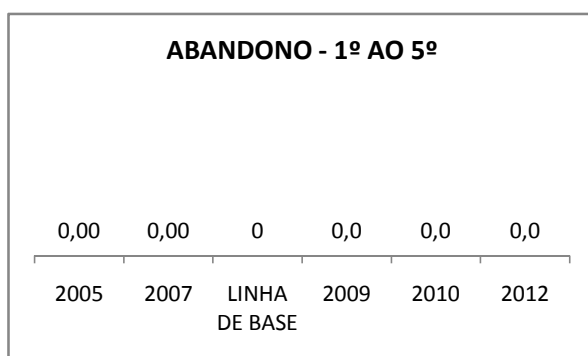

APROVAÇÃO EJA

ENSINO FUNDAMENTAL - 1º AO 5º ANO

PROVA BRASIL

ENSINO FUNDAMENTAL - 6º AO 9º ANO

PROVA BRASIL

ENSINO FUNDAMENTAL

Escola: EEFM NOEL HUGNEN DE OLIVEIRA PAIVA

INEP: 23075147 Município: FORTALEZA CREDE: SEFOR/R2