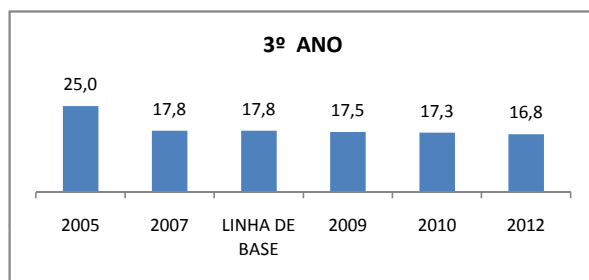

Escola: EEFM NOEL HUGNEN DE OLIVEIRA PAIVA

INEP: 23075147 Município: FORTALEZA CREDE: SEFOR/R2

ENSINO MÉDIO