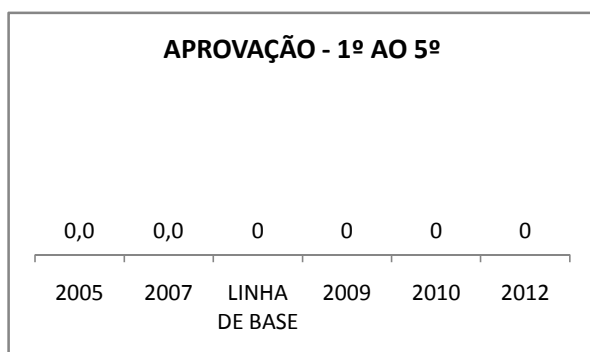

APROVAÇÃO EJA

ENSINO FUNDAMENTAL - 1º AO 5º ANO

PROVA BRASIL

ENSINO FUNDAMENTAL - 6º AO 9º ANO

PROVA BRASIL

ENSINO FUNDAMENTAL

Escola: EEFM NOEL HUGNEN DE OLIVEIRA PAIVA

INEP: 23075147 Município: FORTALEZA CREDE: SEFOR/R2