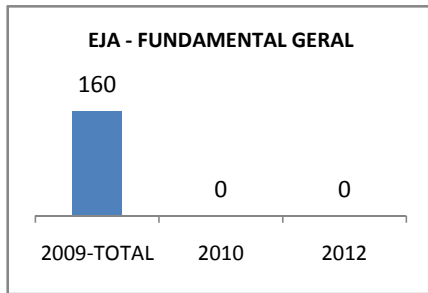

MATRÍCULA ENSINO MÉDIO

ABANDONO ENSINO MÉDIO

APROVAÇÃO ENSINO MÉDIO

MATRÍCULA ENSINO FUNDAMENTAL

ABANDONO ENSINO FUNDAMENTAL

APROVAÇÃO ENSINO FUNDAMENTAL

MATRÍCULA EDUCAÇÃO DE JOVENS E ADULTOS - PRESENCIAL

ABANDONO EJA

APROVAÇÃO EJA

ENSINO FUNDAMENTAL - 1º AO 5º ANO

PROVA BRASIL

ENSINO FUNDAMENTAL - 6º AO 9º ANO

PROVA BRASIL

ENSINO FUNDAMENTAL

Escola: EEFM NOEL HUGNEN DE OLIVEIRA PAIVA

INEP: 23075147 Município: FORTALEZA CREDE: SEFOR/R2