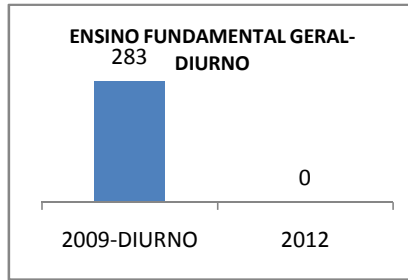

MATRÍCULA ENSINO MÉDIO

ABANDONO ENSINO MÉDIO

APROVAÇÃO ENSINO MÉDIO

MATRÍCULA ENSINO FUNDAMENTAL

ABANDONO ENSINO FUNDAMENTAL

APROVAÇÃO ENSINO FUNDAMENTAL

MATRÍCULA EDUCAÇÃO DE JOVENS E ADULTOS - PRESENCIAL

ABANDONO EJA

APROVAÇÃO EJA

ENSINO FUNDAMENTAL - 1º AO 5º ANO

PROVA BRASIL

ENSINO FUNDAMENTAL - 6º AO 9º ANO

PROVA BRASIL

ENSINO FUNDAMENTAL

Escola: EEFM NOEL HUGNEN DE OLIVEIRA PAIVA

INEP: 23075147 Município: FORTALEZA CREDE: SEFOR/R2