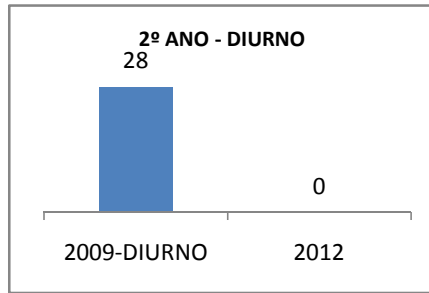

MATRÍCULA ENSINO MÉDIO

ABANDONO ENSINO MÉDIO

APROVAÇÃO ENSINO MÉDIO

MATRÍCULA ENSINO FUNDAMENTAL

ABANDONO ENSINO FUNDAMENTAL

APROVAÇÃO ENSINO FUNDAMENTAL

MATRÍCULA EDUCAÇÃO DE JOVENS E ADULTOS - PRESENCIAL

ABANDONO EJA

APROVAÇÃO EJA

ENSINO FUNDAMENTAL - 1º AO 5º ANO

PROVA BRASIL

ENSINO FUNDAMENTAL - 6º AO 9º ANO

PROVA BRASIL

ENSINO FUNDAMENTAL

Escola: EEFM NOEL HUGNEN DE OLIVEIRA PAIVA

INEP: 23075147 Município: FORTALEZA CREDE: SEFOR/R2