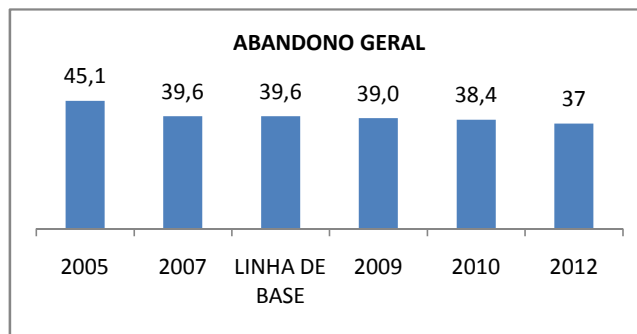

Escola: EEFM NOEL HUGNEN DE OLIVEIRA PAIVA

INEP: 23075147 Município: FORTALEZA CREDE: SEFOR/R2

ENSINO MÉDIO