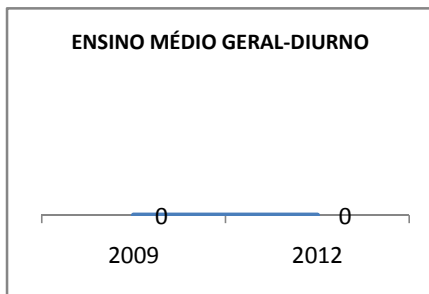

MATRÍCULA ENSINO MÉDIO

ABANDONO ENSINO MÉDIO

APROVAÇÃO ENSINO MÉDIO

MATRÍCULA ENSINO FUNDAMENTAL

ABANDONO ENSINO FUNDAMENTAL

APROVAÇÃO ENSINO FUNDAMENTAL

MATRÍCULA EDUCAÇÃO DE JOVENS E ADULTOS - PRESENCIAL

ABANDONO EJA

APROVAÇÃO EJA

ENSINO FUNDAMENTAL - 1º AO 5º ANO

PROVA BRASIL

ENSINO FUNDAMENTAL - 6º AO 9º ANO

PROVA BRASIL

ENSINO FUNDAMENTAL

Escola: EEFM NOEL HUGNEN DE OLIVEIRA PAIVA

INEP: 23075147 Município: FORTALEZA CREDE: SEFOR/R2