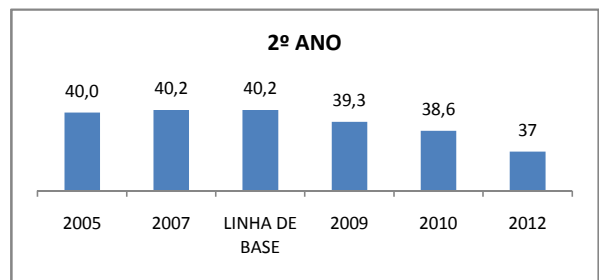

Escola: EEFM NOEL HUGNEN DE OLIVEIRA PAIVA

INEP: 23075147 Município: FORTALEZA CREDE: SEFOR/R2

ENSINO MÉDIO