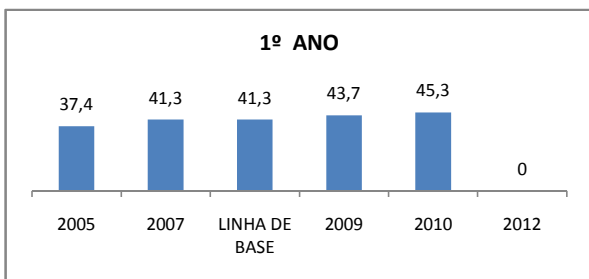

Escola: EEFM NOEL HUGNEN DE OLIVEIRA PAIVA

INEP: 23075147 Município: FORTALEZA CREDE: SEFOR/R2

ENSINO MÉDIO