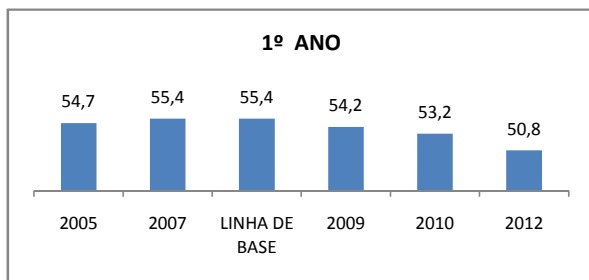

Escola: EEFM NOEL HUGNEN DE OLIVEIRA PAIVA

INEP: 23075147 Município: FORTALEZA CREDE: SEFOR/R2

ENSINO MÉDIO