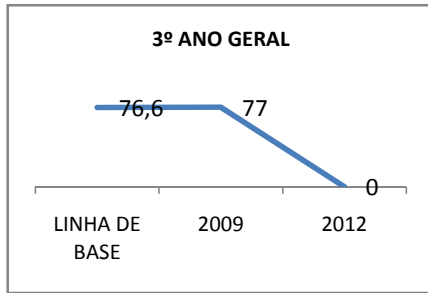

MATRÍCULA ENSINO MÉDIO

ABANDONO ENSINO MÉDIO

APROVAÇÃO ENSINO MÉDIO

MATRÍCULA ENSINO FUNDAMENTAL

ABANDONO ENSINO FUNDAMENTAL

APROVAÇÃO ENSINO FUNDAMENTAL

MATRÍCULA EDUCAÇÃO DE JOVENS E ADULTOS - PRESENCIAL

ABANDONO EJA

APROVAÇÃO EJA

ENSINO FUNDAMENTAL - 1º AO 5º ANO

PROVA BRASIL

ENSINO FUNDAMENTAL - 6º AO 9º ANO

PROVA BRASIL

ENSINO FUNDAMENTAL

Escola: EEFM NOEL HUGNEN DE OLIVEIRA PAIVA

INEP: 23075147 Município: FORTALEZA CREDE: SEFOR/R2