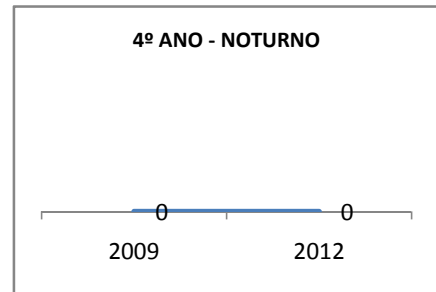

MATRÍCULA ENSINO MÉDIO

ABANDONO ENSINO MÉDIO

APROVAÇÃO ENSINO MÉDIO

MATRÍCULA ENSINO FUNDAMENTAL

ABANDONO ENSINO FUNDAMENTAL

APROVAÇÃO ENSINO FUNDAMENTAL

MATRÍCULA EDUCAÇÃO DE JOVENS E ADULTOS - PRESENCIAL

ABANDONO EJA

APROVAÇÃO EJA

ENSINO FUNDAMENTAL - 1º AO 5º ANO

PROVA BRASIL

ENSINO FUNDAMENTAL - 6º AO 9º ANO

PROVA BRASIL

ENSINO FUNDAMENTAL

Escola: EEFM NOEL HUGNEN DE OLIVEIRA PAIVA

INEP: 23075147 Município: FORTALEZA CREDE: SEFOR/R2