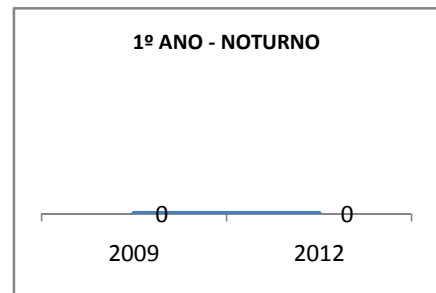

MATRÍCULA ENSINO MÉDIO

ABANDONO ENSINO MÉDIO

APROVAÇÃO ENSINO MÉDIO

MATRÍCULA ENSINO FUNDAMENTAL

ABANDONO ENSINO FUNDAMENTAL

APROVAÇÃO ENSINO FUNDAMENTAL

MATRÍCULA EDUCAÇÃO DE JOVENS E ADULTOS - PRESENCIAL

ABANDONO EJA

APROVAÇÃO EJA

ENSINO FUNDAMENTAL - 1º AO 5º ANO

PROVA BRASIL

ENSINO FUNDAMENTAL - 6º AO 9º ANO

PROVA BRASIL

ENSINO FUNDAMENTAL

Escola: EEFM NOEL HUGNEN DE OLIVEIRA PAIVA

INEP: 23075147 Município: FORTALEZA CREDE: SEFOR/R2