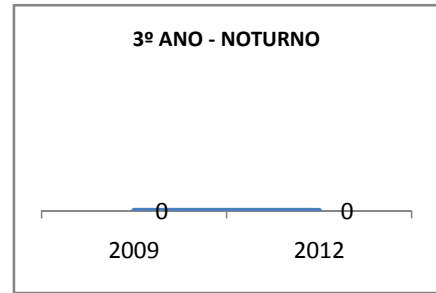

MATRÍCULA ENSINO MÉDIO

ABANDONO ENSINO MÉDIO

APROVAÇÃO ENSINO MÉDIO

MATRÍCULA ENSINO FUNDAMENTAL

ABANDONO ENSINO FUNDAMENTAL

APROVAÇÃO ENSINO FUNDAMENTAL

MATRÍCULA EDUCAÇÃO DE JOVENS E ADULTOS - PRESENCIAL

ABANDONO EJA

APROVAÇÃO EJA

ENSINO FUNDAMENTAL - 1º AO 5º ANO

PROVA BRASIL

ENSINO FUNDAMENTAL - 6º AO 9º ANO

PROVA BRASIL

ENSINO FUNDAMENTAL

Escola: EEFM NOEL HUGNEN DE OLIVEIRA PAIVA

INEP: 23075147 Município: FORTALEZA CREDE: SEFOR/R2