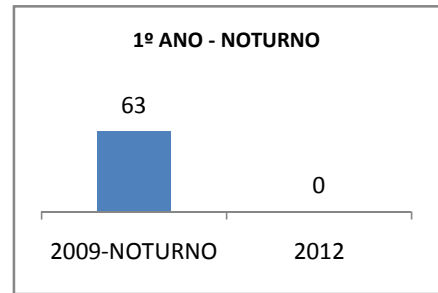

MATRÍCULA ENSINO MÉDIO

ABANDONO ENSINO MÉDIO

APROVAÇÃO ENSINO MÉDIO

MATRÍCULA ENSINO FUNDAMENTAL

ABANDONO ENSINO FUNDAMENTAL

APROVAÇÃO ENSINO FUNDAMENTAL

MATRÍCULA EDUCAÇÃO DE JOVENS E ADULTOS - PRESENCIAL

ABANDONO EJA

APROVAÇÃO EJA

ENSINO FUNDAMENTAL - 1º AO 5º ANO

PROVA BRASIL

ENSINO FUNDAMENTAL - 6º AO 9º ANO

PROVA BRASIL

ENSINO FUNDAMENTAL

Escola: EEFM NOEL HUGNEN DE OLIVEIRA PAIVA

INEP: 23075147 Município: FORTALEZA CREDE: SEFOR/R2