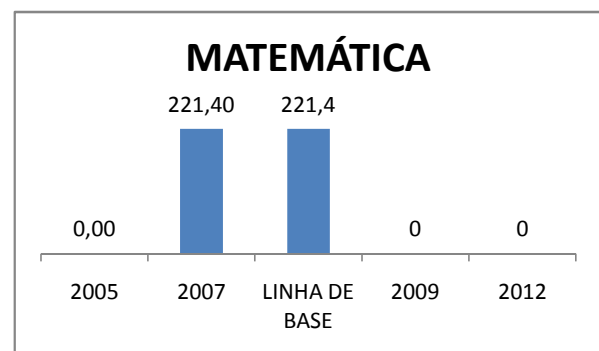

APROVAÇÃO EJA

ENSINO FUNDAMENTAL - 1º AO 5º ANO

PROVA BRASIL

ENSINO FUNDAMENTAL - 6º AO 9º ANO

PROVA BRASIL

ENSINO FUNDAMENTAL

Escola: EEFM NOEL HUGNEN DE OLIVEIRA PAIVA

INEP: 23075147 Município: FORTALEZA CREDE: SEFOR/R2

ENSINO MÉDIO

SPAECE

ENSINO FUNDAMENTAL 5º ANO

ENSINO FUNDAMENTAL 9º ANO

ENSINO MÉDIO 3º ANO

ENEM

COMPARATIVO DE CRESCIMENTO - IDEB

COMPARATIVO DE CRESCIMENTO - PROVA BRASIL