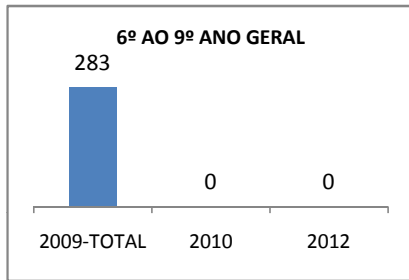

MATRÍCULA ENSINO MÉDIO

ABANDONO ENSINO MÉDIO

APROVAÇÃO ENSINO MÉDIO

MATRÍCULA ENSINO FUNDAMENTAL

ABANDONO ENSINO FUNDAMENTAL

APROVAÇÃO ENSINO FUNDAMENTAL

MATRÍCULA EDUCAÇÃO DE JOVENS E ADULTOS - PRESENCIAL

ABANDONO EJA

APROVAÇÃO EJA

ENSINO FUNDAMENTAL - 1º AO 5º ANO

PROVA BRASIL

ENSINO FUNDAMENTAL - 6º AO 9º ANO

PROVA BRASIL

ENSINO FUNDAMENTAL

Escola: EEFM NOEL HUGNEN DE OLIVEIRA PAIVA

INEP: 23075147 Município: FORTALEZA CREDE: SEFOR/R2