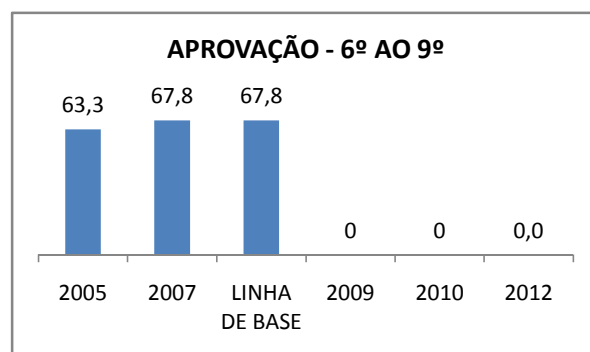

APROVAÇÃO EJA

ENSINO FUNDAMENTAL - 1º AO 5º ANO

PROVA BRASIL

ENSINO FUNDAMENTAL - 6º AO 9º ANO

PROVA BRASIL

ENSINO FUNDAMENTAL

Escola: EEFM NOEL HUGNEN DE OLIVEIRA PAIVA

INEP: 23075147 Município: FORTALEZA CREDE: SEFOR/R2

ENSINO MÉDIO

SPAECE

ENSINO FUNDAMENTAL 5º ANO

ENSINO FUNDAMENTAL 9º ANO

ENSINO MÉDIO 3º ANO

ENEM

COMPARATIVO DE CRESCIMENTO - IDEB

COMPARATIVO DE CRESCIMENTO - PROVA BRASIL