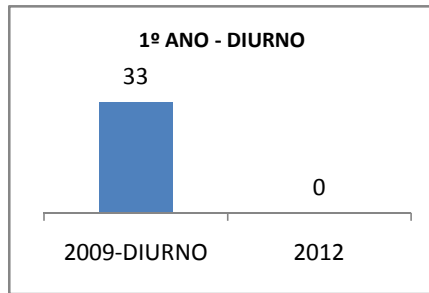

MATRÍCULA ENSINO MÉDIO

ABANDONO ENSINO MÉDIO

APROVAÇÃO ENSINO MÉDIO

MATRÍCULA ENSINO FUNDAMENTAL

ABANDONO ENSINO FUNDAMENTAL

APROVAÇÃO ENSINO FUNDAMENTAL

MATRÍCULA EDUCAÇÃO DE JOVENS E ADULTOS - PRESENCIAL

ABANDONO EJA

APROVAÇÃO EJA

ENSINO FUNDAMENTAL - 1º AO 5º ANO

PROVA BRASIL

ENSINO FUNDAMENTAL - 6º AO 9º ANO

PROVA BRASIL

ENSINO FUNDAMENTAL

Escola: EEFM NOEL HUGNEN DE OLIVEIRA PAIVA

INEP: 23075147 Município: FORTALEZA CREDE: SEFOR/R2