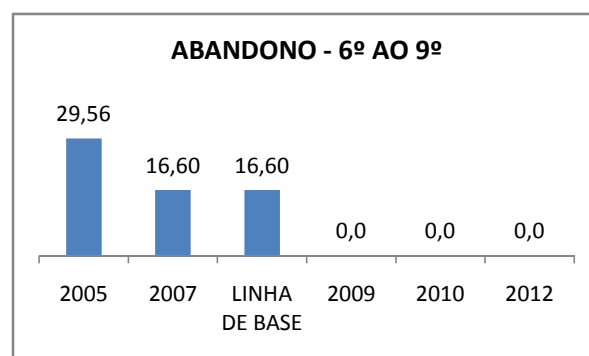

APROVAÇÃO EJA

ENSINO FUNDAMENTAL - 1º AO 5º ANO

PROVA BRASIL

ENSINO FUNDAMENTAL - 6º AO 9º ANO

PROVA BRASIL

ENSINO FUNDAMENTAL

Escola: EEFM NOEL HUGNEN DE OLIVEIRA PAIVA

INEP: 23075147 Município: FORTALEZA CREDE: SEFOR/R2