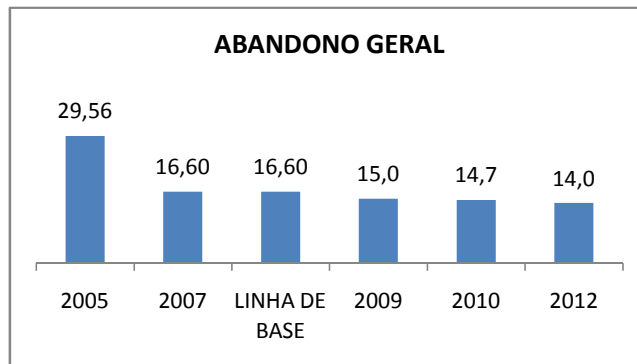

APROVAÇÃO EJA

ENSINO FUNDAMENTAL - 1º AO 5º ANO

PROVA BRASIL

ENSINO FUNDAMENTAL - 6º AO 9º ANO

PROVA BRASIL

ENSINO FUNDAMENTAL

Escola: EEFM NOEL HUGNEN DE OLIVEIRA PAIVA

INEP: 23075147 Município: FORTALEZA CREDE: SEFOR/R2