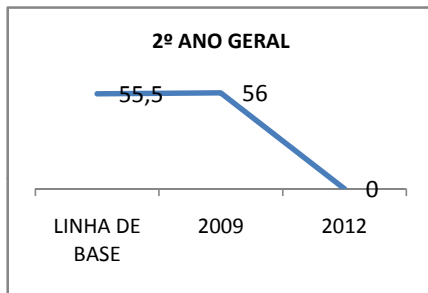

MATRÍCULA ENSINO MÉDIO

ABANDONO ENSINO MÉDIO

APROVAÇÃO ENSINO MÉDIO

MATRÍCULA ENSINO FUNDAMENTAL

ABANDONO ENSINO FUNDAMENTAL

APROVAÇÃO ENSINO FUNDAMENTAL

MATRÍCULA EDUCAÇÃO DE JOVENS E ADULTOS - PRESENCIAL

ABANDONO EJA

APROVAÇÃO EJA

ENSINO FUNDAMENTAL - 1º AO 5º ANO

PROVA BRASIL

ENSINO FUNDAMENTAL - 6º AO 9º ANO

PROVA BRASIL

ENSINO FUNDAMENTAL

Escola: EEFM NOEL HUGNEN DE OLIVEIRA PAIVA

INEP: 23075147 Município: FORTALEZA CREDE: SEFOR/R2