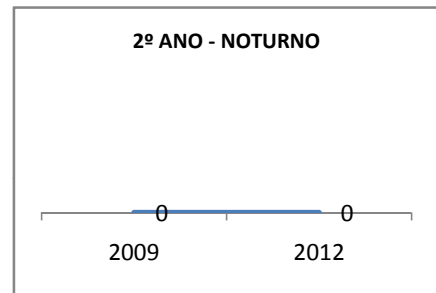

MATRÍCULA ENSINO MÉDIO

ABANDONO ENSINO MÉDIO

APROVAÇÃO ENSINO MÉDIO

MATRÍCULA ENSINO FUNDAMENTAL

ABANDONO ENSINO FUNDAMENTAL

APROVAÇÃO ENSINO FUNDAMENTAL

MATRÍCULA EDUCAÇÃO DE JOVENS E ADULTOS - PRESENCIAL

ABANDONO EJA

APROVAÇÃO EJA

ENSINO FUNDAMENTAL - 1º AO 5º ANO

PROVA BRASIL

ENSINO FUNDAMENTAL - 6º AO 9º ANO

PROVA BRASIL

ENSINO FUNDAMENTAL

Escola: EEFM NOEL HUGNEN DE OLIVEIRA PAIVA

INEP: 23075147 Município: FORTALEZA CREDE: SEFOR/R2