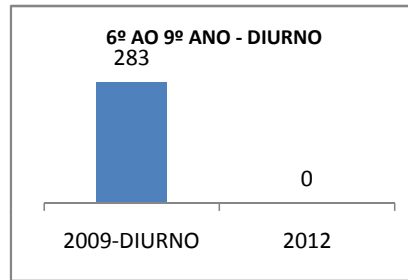

MATRÍCULA ENSINO MÉDIO

ABANDONO ENSINO MÉDIO

APROVAÇÃO ENSINO MÉDIO

MATRÍCULA ENSINO FUNDAMENTAL

ABANDONO ENSINO FUNDAMENTAL

APROVAÇÃO ENSINO FUNDAMENTAL

MATRÍCULA EDUCAÇÃO DE JOVENS E ADULTOS - PRESENCIAL

ABANDONO EJA

APROVAÇÃO EJA

ENSINO FUNDAMENTAL - 1º AO 5º ANO

PROVA BRASIL

ENSINO FUNDAMENTAL - 6º AO 9º ANO

PROVA BRASIL

ENSINO FUNDAMENTAL

Escola: EEFM NOEL HUGNEN DE OLIVEIRA PAIVA

INEP: 23075147 Município: FORTALEZA CREDE: SEFOR/R2