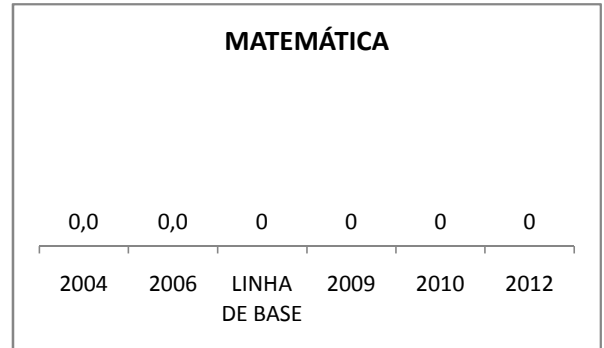

SPAECE

ENSINO FUNDAMENTAL 5º ANO