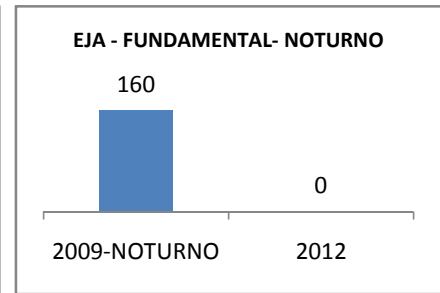

MATRÍCULA ENSINO MÉDIO

ABANDONO ENSINO MÉDIO

APROVAÇÃO ENSINO MÉDIO

MATRÍCULA ENSINO FUNDAMENTAL

ABANDONO ENSINO FUNDAMENTAL

APROVAÇÃO ENSINO FUNDAMENTAL

MATRÍCULA EDUCAÇÃO DE JOVENS E ADULTOS - PRESENCIAL

ABANDONO EJA

APROVAÇÃO EJA

ENSINO FUNDAMENTAL - 1º AO 5º ANO

PROVA BRASIL

ENSINO FUNDAMENTAL - 6º AO 9º ANO

PROVA BRASIL

ENSINO FUNDAMENTAL

Escola: EEFM NOEL HUGNEN DE OLIVEIRA PAIVA

INEP: 23075147 Município: FORTALEZA CREDE: SEFOR/R2