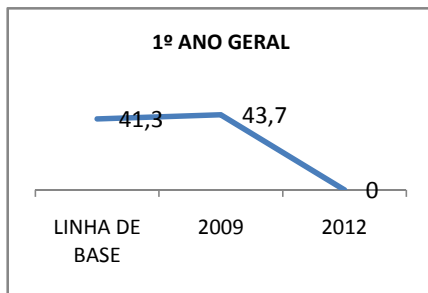

MATRÍCULA ENSINO MÉDIO

ABANDONO ENSINO MÉDIO

APROVAÇÃO ENSINO MÉDIO

MATRÍCULA ENSINO FUNDAMENTAL

ABANDONO ENSINO FUNDAMENTAL

APROVAÇÃO ENSINO FUNDAMENTAL

MATRÍCULA EDUCAÇÃO DE JOVENS E ADULTOS - PRESENCIAL

ABANDONO EJA

APROVAÇÃO EJA

ENSINO FUNDAMENTAL - 1º AO 5º ANO

PROVA BRASIL

ENSINO FUNDAMENTAL - 6º AO 9º ANO

PROVA BRASIL

ENSINO FUNDAMENTAL

Escola: EEFM NOEL HUGNEN DE OLIVEIRA PAIVA

INEP: 23075147 Município: FORTALEZA CREDE: SEFOR/R2