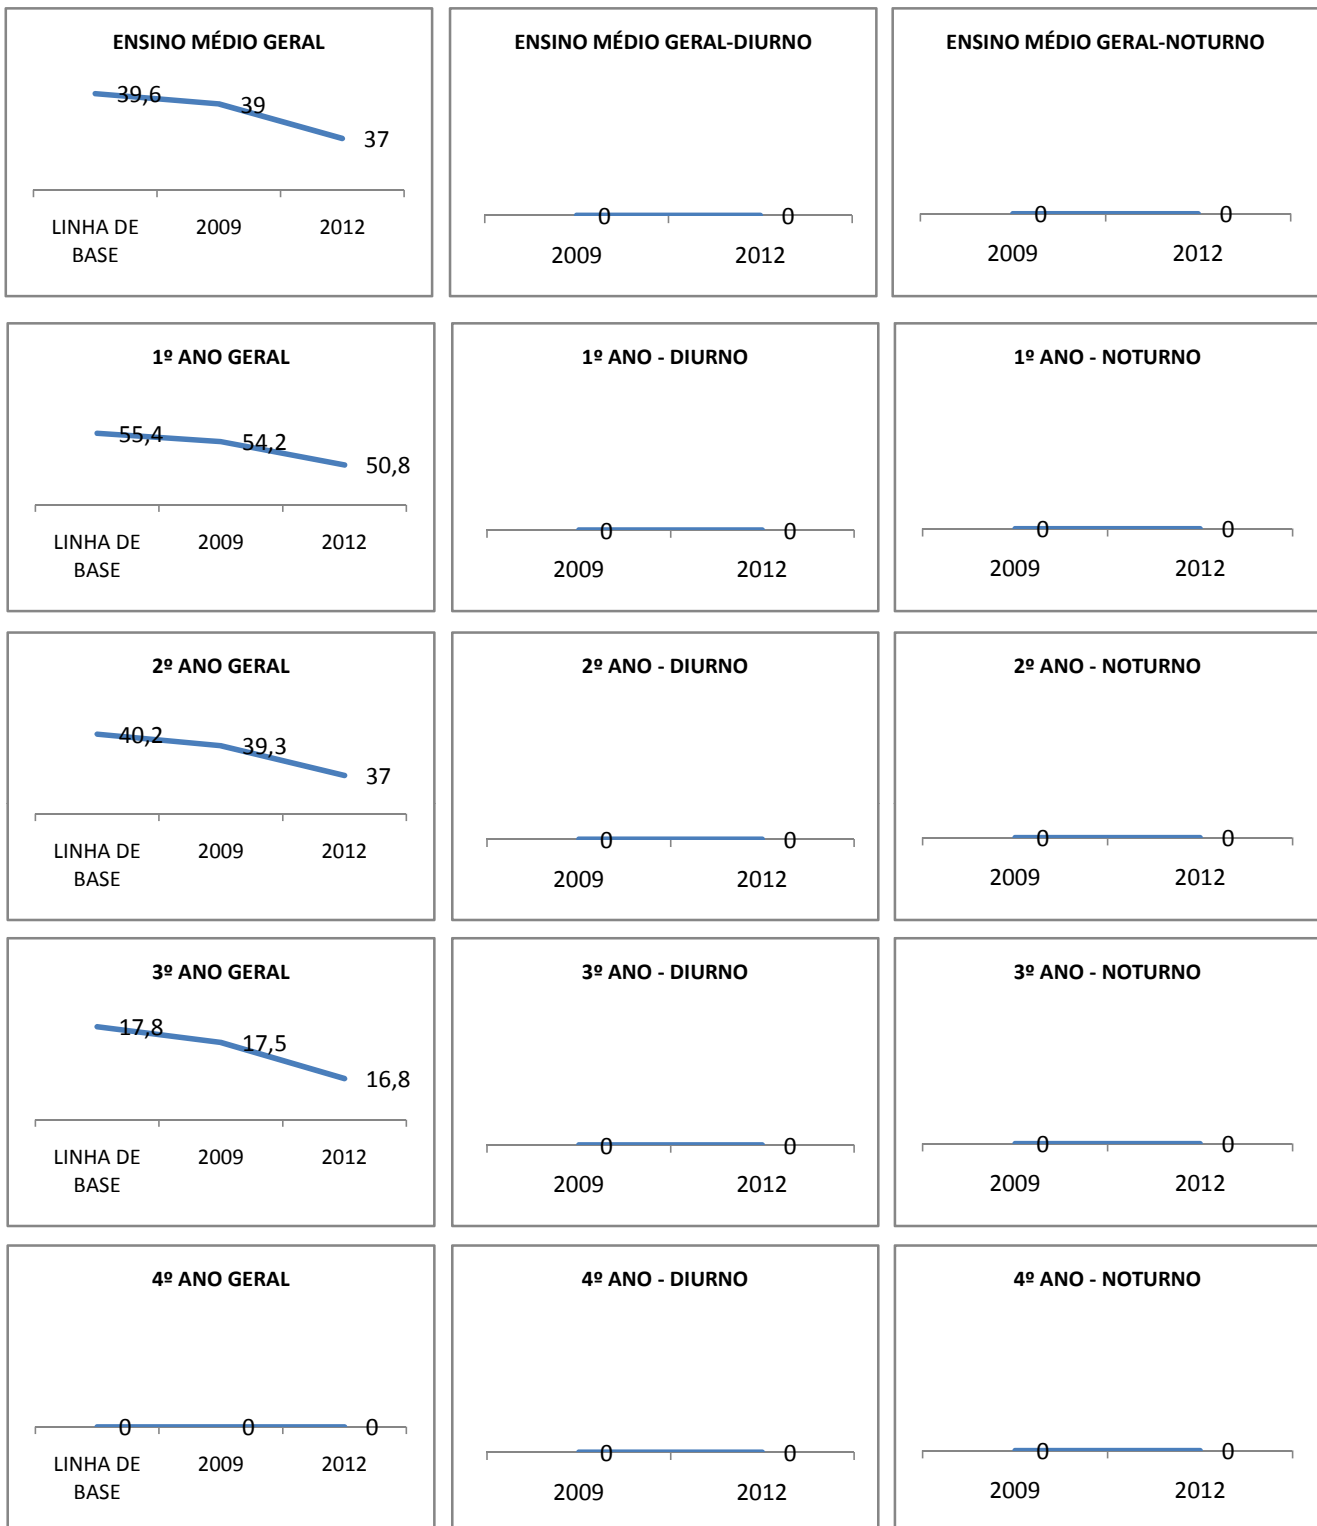

MATRÍCULA ENSINO MÉDIO

ABANDONO ENSINO MÉDIO

APROVAÇÃO ENSINO MÉDIO

MATRÍCULA ENSINO FUNDAMENTAL

ABANDONO ENSINO FUNDAMENTAL

APROVAÇÃO ENSINO FUNDAMENTAL

MATRÍCULA EDUCAÇÃO DE JOVENS E ADULTOS - PRESENCIAL

ABANDONO EJA

APROVAÇÃO EJA

ENSINO FUNDAMENTAL - 1º AO 5º ANO

PROVA BRASIL

ENSINO FUNDAMENTAL - 6º AO 9º ANO

PROVA BRASIL

ENSINO FUNDAMENTAL

Escola: EEFM NOEL HUGNEN DE OLIVEIRA PAIVA

INEP: 23075147 Município: FORTALEZA CREDE: SEFOR/R2