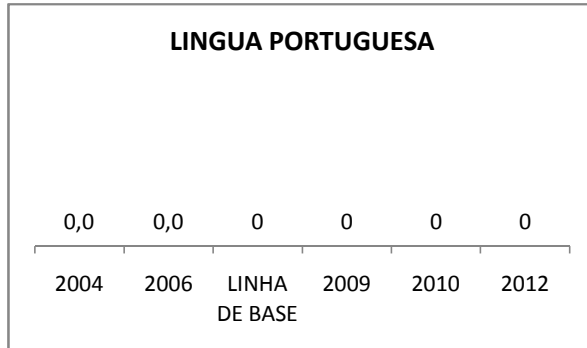

SPAECE

ENSINO FUNDAMENTAL 5º ANO