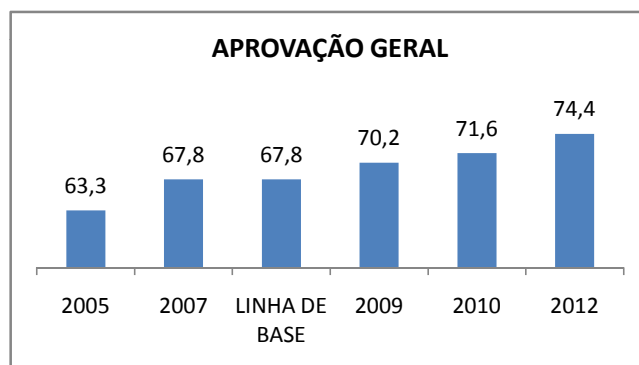

APROVAÇÃO EJA

ENSINO FUNDAMENTAL - 1º AO 5º ANO

PROVA BRASIL

ENSINO FUNDAMENTAL - 6º AO 9º ANO

PROVA BRASIL

ENSINO FUNDAMENTAL

Escola: EEFM NOEL HUGNEN DE OLIVEIRA PAIVA

INEP: 23075147 Município: FORTALEZA CREDE: SEFOR/R2

ENSINO MÉDIO

SPAECE

ENSINO FUNDAMENTAL 5º ANO

ENSINO FUNDAMENTAL 9º ANO

ENSINO MÉDIO 3º ANO

ENEM

COMPARATIVO DE CRESCIMENTO - IDEB

COMPARATIVO DE CRESCIMENTO - PROVA BRASIL