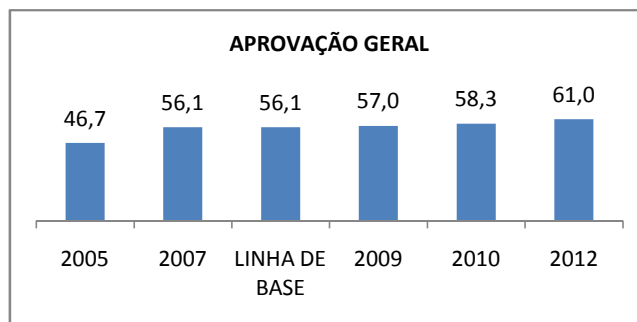

APROVAÇÃO EJA

ENSINO FUNDAMENTAL - 1º AO 5º ANO

PROVA BRASIL

ENSINO FUNDAMENTAL - 6º AO 9º ANO

PROVA BRASIL

ENSINO FUNDAMENTAL

Escola: EEFM NOEL HUGNEN DE OLIVEIRA PAIVA

INEP: 23075147 Município: FORTALEZA CREDE: SEFOR/R2

ENSINO MÉDIO

SPAECE

ENSINO FUNDAMENTAL 5º ANO

ENSINO FUNDAMENTAL 9º ANO

ENSINO MÉDIO 3º ANO

ENEM

COMPARATIVO DE CRESCIMENTO - IDEB

COMPARATIVO DE CRESCIMENTO - PROVA BRASIL