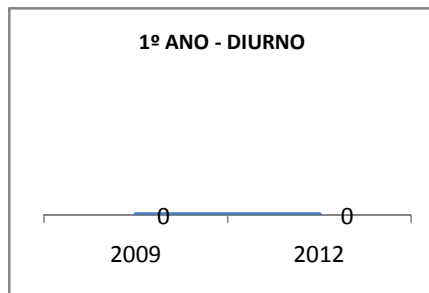

MATRÍCULA ENSINO MÉDIO

ABANDONO ENSINO MÉDIO

APROVAÇÃO ENSINO MÉDIO

MATRÍCULA ENSINO FUNDAMENTAL

ABANDONO ENSINO FUNDAMENTAL

APROVAÇÃO ENSINO FUNDAMENTAL

MATRÍCULA EDUCAÇÃO DE JOVENS E ADULTOS - PRESENCIAL

ABANDONO EJA

APROVAÇÃO EJA

ENSINO FUNDAMENTAL - 1º AO 5º ANO

PROVA BRASIL

ENSINO FUNDAMENTAL - 6º AO 9º ANO

PROVA BRASIL

ENSINO FUNDAMENTAL

Escola: EEFM NOEL HUGNEN DE OLIVEIRA PAIVA

INEP: 23075147 Município: FORTALEZA CREDE: SEFOR/R2