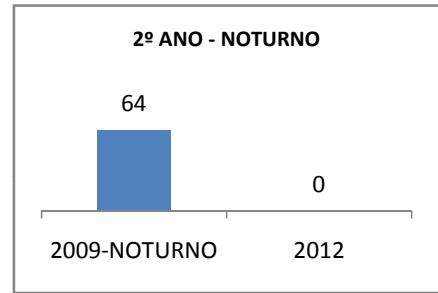

MATRÍCULA ENSINO MÉDIO

ABANDONO ENSINO MÉDIO

APROVAÇÃO ENSINO MÉDIO

MATRÍCULA ENSINO FUNDAMENTAL

ABANDONO ENSINO FUNDAMENTAL

APROVAÇÃO ENSINO FUNDAMENTAL

MATRÍCULA EDUCAÇÃO DE JOVENS E ADULTOS - PRESENCIAL

ABANDONO EJA

APROVAÇÃO EJA

ENSINO FUNDAMENTAL - 1º AO 5º ANO

PROVA BRASIL

ENSINO FUNDAMENTAL - 6º AO 9º ANO

PROVA BRASIL

ENSINO FUNDAMENTAL

Escola: EEFM NOEL HUGNEN DE OLIVEIRA PAIVA

INEP: 23075147 Município: FORTALEZA CREDE: SEFOR/R2