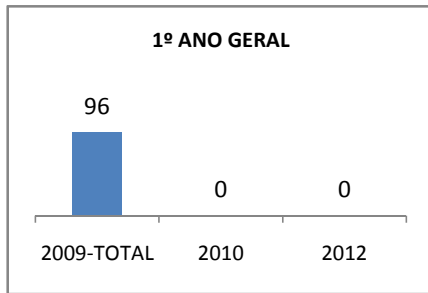

MATRÍCULA ENSINO MÉDIO

ABANDONO ENSINO MÉDIO

APROVAÇÃO ENSINO MÉDIO

MATRÍCULA ENSINO FUNDAMENTAL

ABANDONO ENSINO FUNDAMENTAL

APROVAÇÃO ENSINO FUNDAMENTAL

MATRÍCULA EDUCAÇÃO DE JOVENS E ADULTOS - PRESENCIAL

ABANDONO EJA

APROVAÇÃO EJA

ENSINO FUNDAMENTAL - 1º AO 5º ANO

PROVA BRASIL

ENSINO FUNDAMENTAL - 6º AO 9º ANO

PROVA BRASIL

ENSINO FUNDAMENTAL

Escola: EEFM NOEL HUGNEN DE OLIVEIRA PAIVA

INEP: 23075147 Município: FORTALEZA CREDE: SEFOR/R2