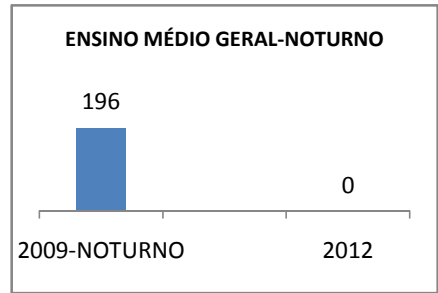

MATRÍCULA ENSINO MÉDIO

ABANDONO ENSINO MÉDIO

APROVAÇÃO ENSINO MÉDIO

MATRÍCULA ENSINO FUNDAMENTAL

ABANDONO ENSINO FUNDAMENTAL

APROVAÇÃO ENSINO FUNDAMENTAL

MATRÍCULA EDUCAÇÃO DE JOVENS E ADULTOS - PRESENCIAL

ABANDONO EJA

APROVAÇÃO EJA

ENSINO FUNDAMENTAL - 1º AO 5º ANO

PROVA BRASIL

ENSINO FUNDAMENTAL - 6º AO 9º ANO

PROVA BRASIL

ENSINO FUNDAMENTAL

Escola: EEFM NOEL HUGNEN DE OLIVEIRA PAIVA

INEP: 23075147 Município: FORTALEZA CREDE: SEFOR/R2