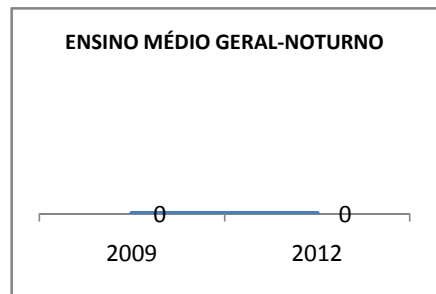

MATRÍCULA ENSINO MÉDIO

ABANDONO ENSINO MÉDIO

APROVAÇÃO ENSINO MÉDIO

MATRÍCULA ENSINO FUNDAMENTAL

ABANDONO ENSINO FUNDAMENTAL

APROVAÇÃO ENSINO FUNDAMENTAL

MATRÍCULA EDUCAÇÃO DE JOVENS E ADULTOS - PRESENCIAL

ABANDONO EJA

APROVAÇÃO EJA

ENSINO FUNDAMENTAL - 1º AO 5º ANO

PROVA BRASIL

ENSINO FUNDAMENTAL - 6º AO 9º ANO

PROVA BRASIL

ENSINO FUNDAMENTAL

Escola: EEFM NOEL HUGNEN DE OLIVEIRA PAIVA

INEP: 23075147 Município: FORTALEZA CREDE: SEFOR/R2