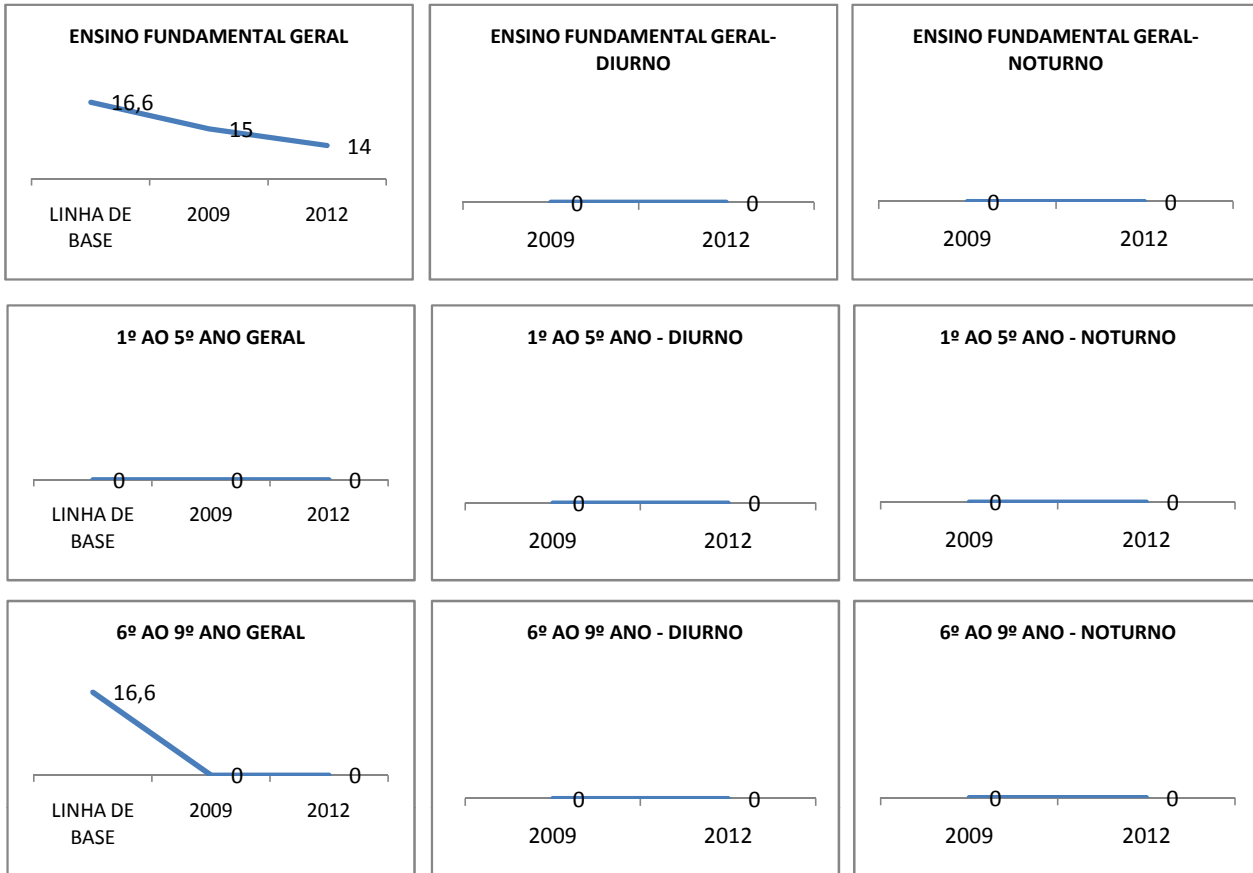

MATRÍCULA ENSINO MÉDIO

ABANDONO ENSINO MÉDIO

APROVAÇÃO ENSINO MÉDIO

MATRÍCULA ENSINO FUNDAMENTAL

ABANDONO ENSINO FUNDAMENTAL

APROVAÇÃO ENSINO FUNDAMENTAL

MATRÍCULA EDUCAÇÃO DE JOVENS E ADULTOS - PRESENCIAL

ABANDONO EJA

APROVAÇÃO EJA

ENSINO FUNDAMENTAL - 1º AO 5º ANO

PROVA BRASIL

ENSINO FUNDAMENTAL - 6º AO 9º ANO

PROVA BRASIL

ENSINO FUNDAMENTAL

Escola: EEFM NOEL HUGNEN DE OLIVEIRA PAIVA

INEP: 23075147 Município: FORTALEZA CREDE: SEFOR/R2