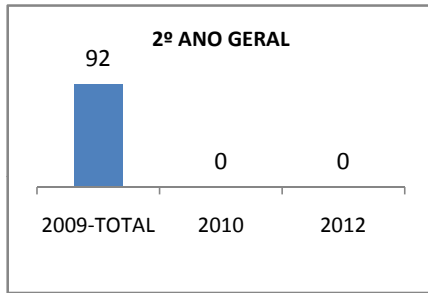

MATRÍCULA ENSINO MÉDIO

ABANDONO ENSINO MÉDIO

APROVAÇÃO ENSINO MÉDIO

MATRÍCULA ENSINO FUNDAMENTAL

ABANDONO ENSINO FUNDAMENTAL

APROVAÇÃO ENSINO FUNDAMENTAL

MATRÍCULA EDUCAÇÃO DE JOVENS E ADULTOS - PRESENCIAL

ABANDONO EJA

APROVAÇÃO EJA

ENSINO FUNDAMENTAL - 1º AO 5º ANO

PROVA BRASIL

ENSINO FUNDAMENTAL - 6º AO 9º ANO

PROVA BRASIL

ENSINO FUNDAMENTAL

Escola: EEFM NOEL HUGNEN DE OLIVEIRA PAIVA

INEP: 23075147 Município: FORTALEZA CREDE: SEFOR/R2