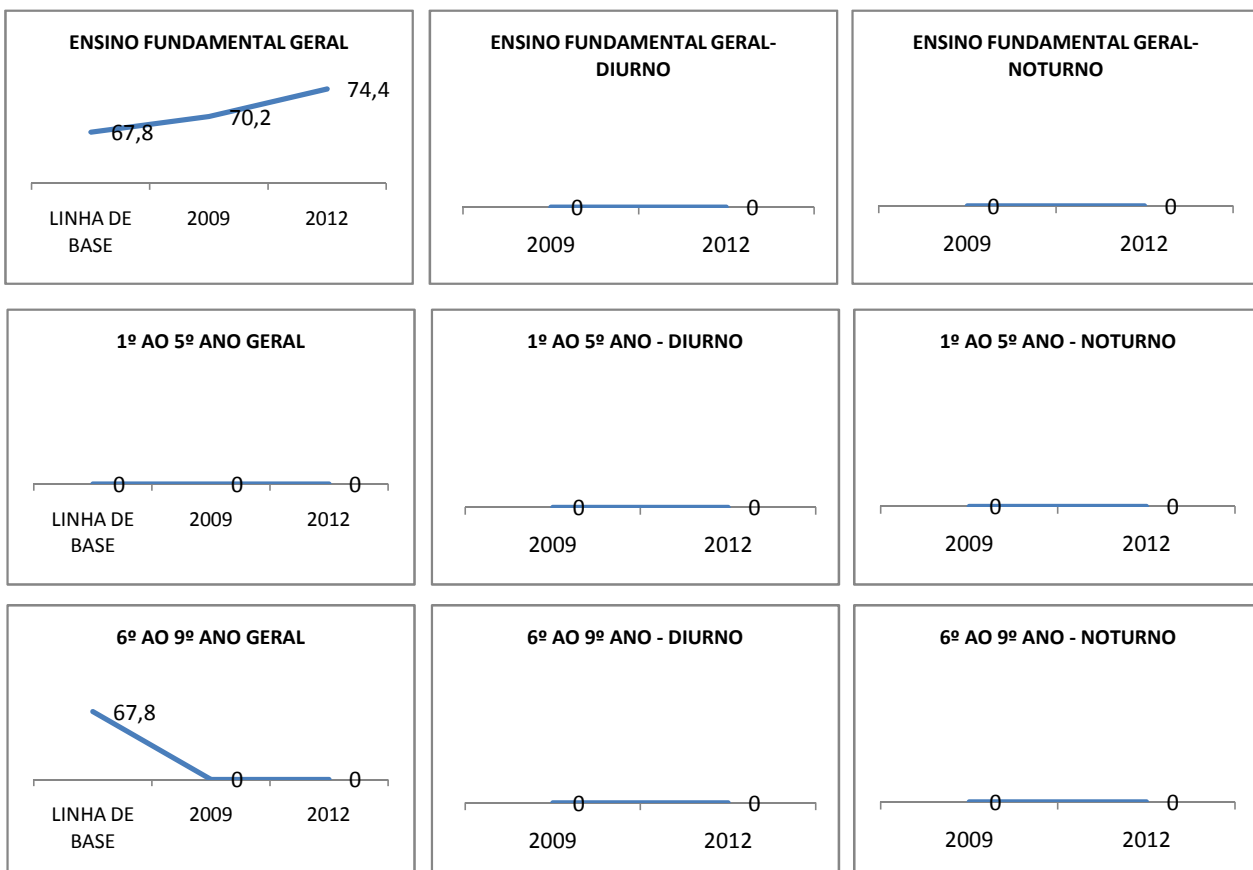

MATRÍCULA ENSINO MÉDIO

ABANDONO ENSINO MÉDIO

APROVAÇÃO ENSINO MÉDIO

MATRÍCULA ENSINO FUNDAMENTAL

ABANDONO ENSINO FUNDAMENTAL

APROVAÇÃO ENSINO FUNDAMENTAL

MATRÍCULA EDUCAÇÃO DE JOVENS E ADULTOS - PRESENCIAL

ABANDONO EJA

APROVAÇÃO EJA

ENSINO FUNDAMENTAL - 1º AO 5º ANO

PROVA BRASIL

ENSINO FUNDAMENTAL - 6º AO 9º ANO

PROVA BRASIL

ENSINO FUNDAMENTAL

Escola: EEFM NOEL HUGNEN DE OLIVEIRA PAIVA

INEP: 23075147 Município: FORTALEZA CREDE: SEFOR/R2