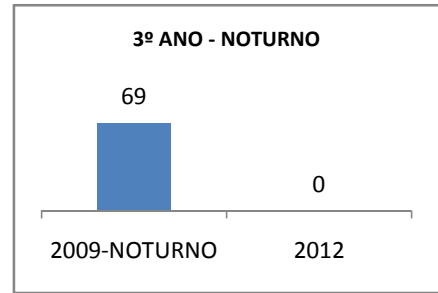

MATRÍCULA ENSINO MÉDIO

ABANDONO ENSINO MÉDIO

APROVAÇÃO ENSINO MÉDIO

MATRÍCULA ENSINO FUNDAMENTAL

ABANDONO ENSINO FUNDAMENTAL

APROVAÇÃO ENSINO FUNDAMENTAL

MATRÍCULA EDUCAÇÃO DE JOVENS E ADULTOS - PRESENCIAL

ABANDONO EJA

APROVAÇÃO EJA

ENSINO FUNDAMENTAL - 1º AO 5º ANO

PROVA BRASIL

ENSINO FUNDAMENTAL - 6º AO 9º ANO

PROVA BRASIL

ENSINO FUNDAMENTAL

Escola: EEFM NOEL HUGNEN DE OLIVEIRA PAIVA

INEP: 23075147 Município: FORTALEZA CREDE: SEFOR/R2