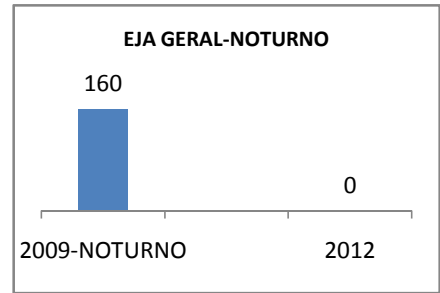

MATRÍCULA ENSINO MÉDIO

ABANDONO ENSINO MÉDIO

APROVAÇÃO ENSINO MÉDIO

MATRÍCULA ENSINO FUNDAMENTAL

ABANDONO ENSINO FUNDAMENTAL

APROVAÇÃO ENSINO FUNDAMENTAL

MATRÍCULA EDUCAÇÃO DE JOVENS E ADULTOS - PRESENCIAL

ABANDONO EJA

APROVAÇÃO EJA

ENSINO FUNDAMENTAL - 1º AO 5º ANO

PROVA BRASIL

ENSINO FUNDAMENTAL - 6º AO 9º ANO

PROVA BRASIL

ENSINO FUNDAMENTAL

Escola: EEFM NOEL HUGNEN DE OLIVEIRA PAIVA

INEP: 23075147 Município: FORTALEZA CREDE: SEFOR/R2