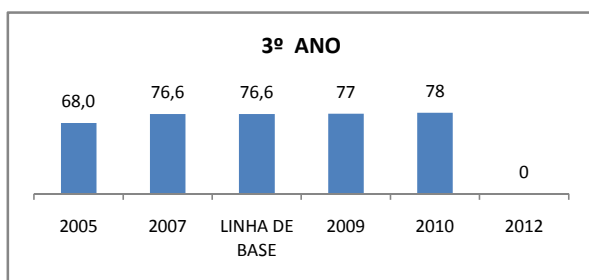

APROVAÇÃO EJA

ENSINO FUNDAMENTAL - 1º AO 5º ANO

PROVA BRASIL

ENSINO FUNDAMENTAL - 6º AO 9º ANO

PROVA BRASIL

ENSINO FUNDAMENTAL

Escola: EEFM NOEL HUGNEN DE OLIVEIRA PAIVA

INEP: 23075147 Município: FORTALEZA CREDE: SEFOR/R2

ENSINO MÉDIO

SPAECE

ENSINO FUNDAMENTAL 5º ANO

ENSINO FUNDAMENTAL 9º ANO

ENSINO MÉDIO 3º ANO

ENEM

COMPARATIVO DE CRESCIMENTO - IDEB

COMPARATIVO DE CRESCIMENTO - PROVA BRASIL