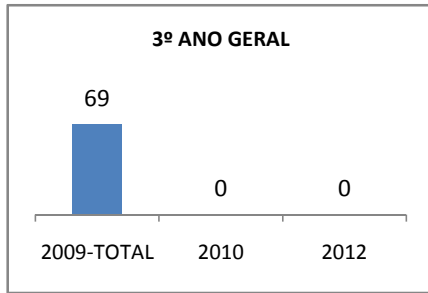

MATRÍCULA ENSINO MÉDIO

ABANDONO ENSINO MÉDIO

APROVAÇÃO ENSINO MÉDIO

MATRÍCULA ENSINO FUNDAMENTAL

ABANDONO ENSINO FUNDAMENTAL

APROVAÇÃO ENSINO FUNDAMENTAL

MATRÍCULA EDUCAÇÃO DE JOVENS E ADULTOS - PRESENCIAL

ABANDONO EJA

APROVAÇÃO EJA

ENSINO FUNDAMENTAL - 1º AO 5º ANO

PROVA BRASIL

ENSINO FUNDAMENTAL - 6º AO 9º ANO

PROVA BRASIL

ENSINO FUNDAMENTAL

Escola: EEFM NOEL HUGNEN DE OLIVEIRA PAIVA

INEP: 23075147 Município: FORTALEZA CREDE: SEFOR/R2