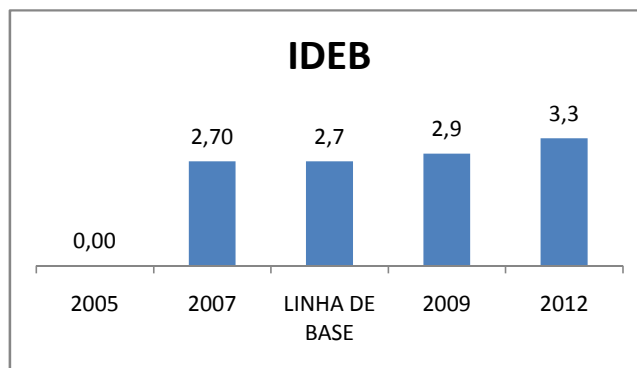

APROVAÇÃO EJA

ENSINO FUNDAMENTAL - 1º AO 5º ANO

PROVA BRASIL

ENSINO FUNDAMENTAL - 6º AO 9º ANO

PROVA BRASIL

ENSINO FUNDAMENTAL

Escola: EEFM NOEL HUGNEN DE OLIVEIRA PAIVA

INEP: 23075147 Município: FORTALEZA CREDE: SEFOR/R2