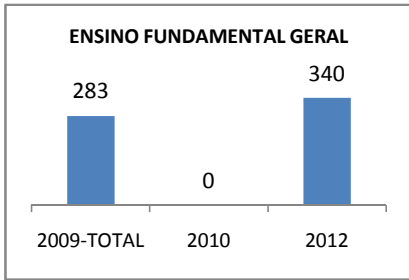

MATRÍCULA ENSINO MÉDIO

ABANDONO ENSINO MÉDIO

APROVAÇÃO ENSINO MÉDIO

MATRÍCULA ENSINO FUNDAMENTAL

ABANDONO ENSINO FUNDAMENTAL

APROVAÇÃO ENSINO FUNDAMENTAL

MATRÍCULA EDUCAÇÃO DE JOVENS E ADULTOS - PRESENCIAL

ABANDONO EJA

APROVAÇÃO EJA

ENSINO FUNDAMENTAL - 1º AO 5º ANO

PROVA BRASIL

ENSINO FUNDAMENTAL - 6º AO 9º ANO

PROVA BRASIL

ENSINO FUNDAMENTAL

Escola: EEFM NOEL HUGNEN DE OLIVEIRA PAIVA

INEP: 23075147 Município: FORTALEZA CREDE: SEFOR/R2