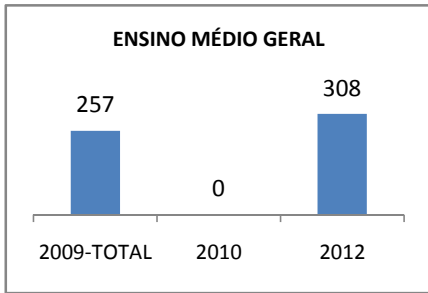

MATRÍCULA ENSINO MÉDIO

ABANDONO ENSINO MÉDIO

APROVAÇÃO ENSINO MÉDIO

MATRÍCULA ENSINO FUNDAMENTAL

ABANDONO ENSINO FUNDAMENTAL

APROVAÇÃO ENSINO FUNDAMENTAL

MATRÍCULA EDUCAÇÃO DE JOVENS E ADULTOS - PRESENCIAL

ABANDONO EJA

APROVAÇÃO EJA

ENSINO FUNDAMENTAL - 1º AO 5º ANO

PROVA BRASIL

ENSINO FUNDAMENTAL - 6º AO 9º ANO

PROVA BRASIL

ENSINO FUNDAMENTAL

Escola: EEFM NOEL HUGNEN DE OLIVEIRA PAIVA

INEP: 23075147 Município: FORTALEZA CREDE: SEFOR/R2