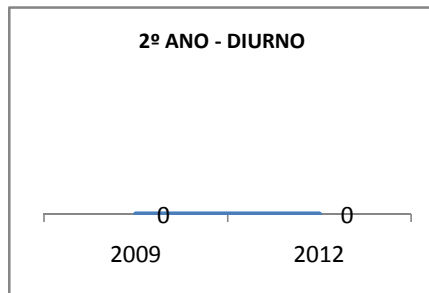

MATRÍCULA ENSINO MÉDIO

ABANDONO ENSINO MÉDIO

APROVAÇÃO ENSINO MÉDIO

MATRÍCULA ENSINO FUNDAMENTAL

ABANDONO ENSINO FUNDAMENTAL

APROVAÇÃO ENSINO FUNDAMENTAL

MATRÍCULA EDUCAÇÃO DE JOVENS E ADULTOS - PRESENCIAL

ABANDONO EJA

APROVAÇÃO EJA

ENSINO FUNDAMENTAL - 1º AO 5º ANO

PROVA BRASIL

ENSINO FUNDAMENTAL - 6º AO 9º ANO

PROVA BRASIL

ENSINO FUNDAMENTAL

Escola: EEFM NOEL HUGNEN DE OLIVEIRA PAIVA

INEP: 23075147 Município: FORTALEZA CREDE: SEFOR/R2