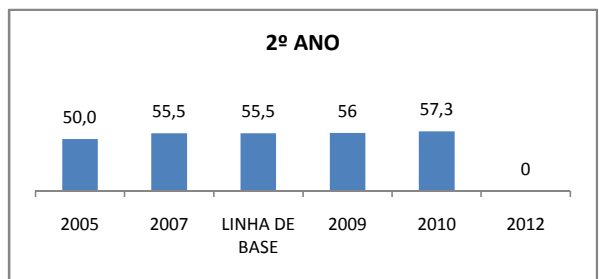

Escola: EEFM NOEL HUGNEN DE OLIVEIRA PAIVA

INEP: 23075147 Município: FORTALEZA CREDE: SEFOR/R2

ENSINO MÉDIO