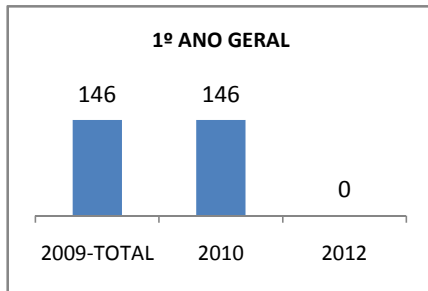

MATRÍCULA ENSINO MÉDIO