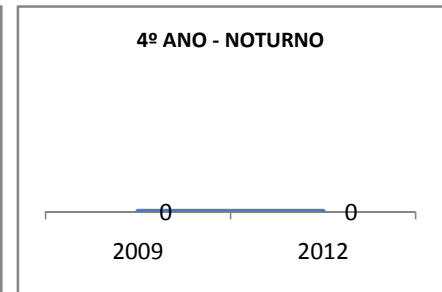

ABANDONO ENSINO MÉDIO