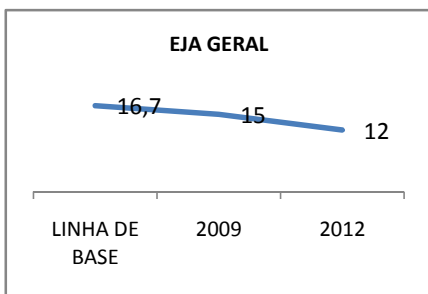

ANO BASE VESTIBULAR:

MODALIDADE/NÍVEL	VESTIBULAR							
	NÚMERO DE INSCRITOS				APROVADOS			
	LINHA DE BASE	2009	2010	2012	LINHA DE BASE	2009	2010	2012
ENSINO MÉDIO			0		dos inscrit		0	dos inscritos

OLIMPÍADAS	OLIMPÍADAS NACIONAIS							
	NUMERO DE INSCRITOS				RESULTADO			
	LINHA DE BASE	2009	2010	2012	LINHA DE BASE	2009	2010	2012
LÍNGUA PORTUGUESA			0				0	
MATEMÁTICA			0				0	
FÍSICA			0				0	
QUÍMICA			0				0	
ASTRONOMIA			0				0	
INFORMÁTICA			0				0	

ABANDONO ENSINO FUNDAMENTAL

APROVAÇÃO ENSINO FUNDAMENTAL

MATRÍCULA EDUCAÇÃO DE JOVENS E ADULTOS - PRESENCIAL

ABANDONO EJA

APROVAÇÃO EJA

ENSINO FUNDAMENTAL - 1º AO 5º ANO

PROVA BRASIL

ENSINO FUNDAMENTAL - 6º AO 9º ANO

PROVA BRASIL

ENSINO FUNDAMENTAL

ABANDONO GERAL

0,00	0,00	0,00	0,0	0,0	0,0
2005	2007	LINHA DE BASE	2009	2010	2012

ABANDONO - 1º AO 5º

0,00	0,00	0	0,0	0,0	0,0
2005	2007	LINHA DE BASE	2009	2010	2012

ABANDONO - 6º AO 9º