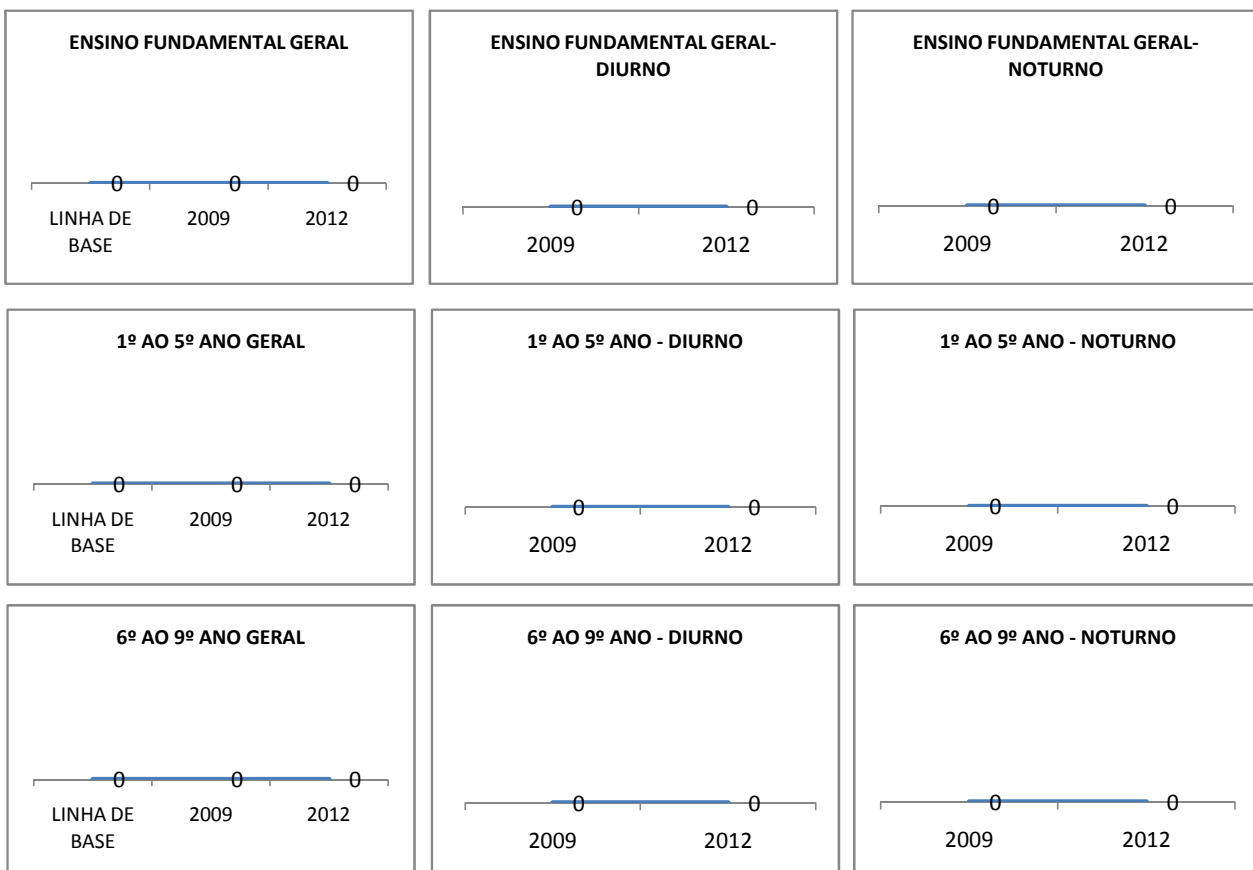

APROVAÇÃO ENSINO FUNDAMENTAL