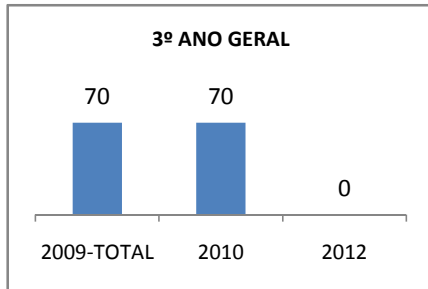

MATRÍCULA ENSINO MÉDIO