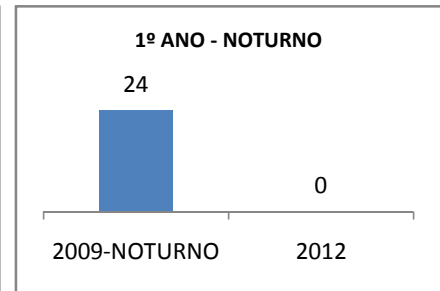

MATRÍCULA ENSINO MÉDIO