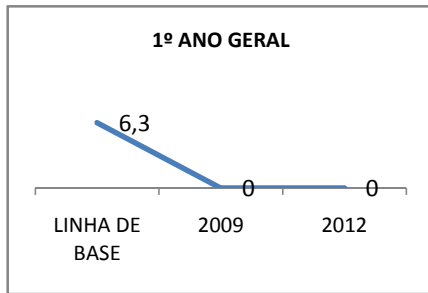

ABANDONO ENSINO MÉDIO