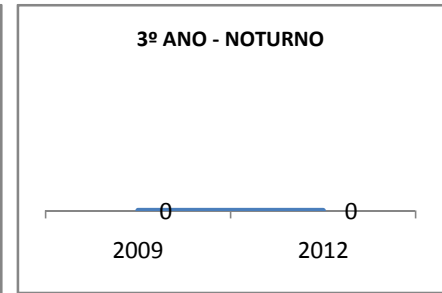

ABANDONO ENSINO MÉDIO