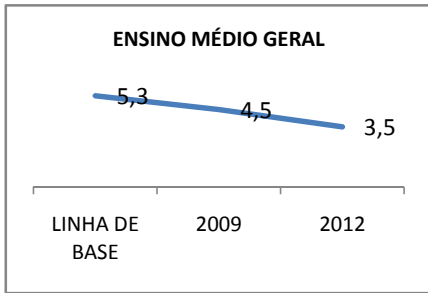

ABANDONO ENSINO MÉDIO