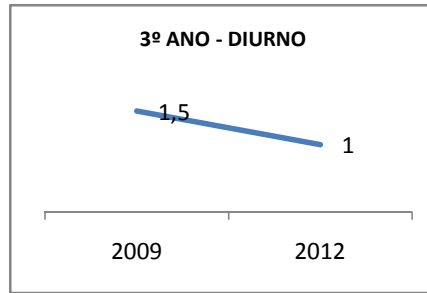

ABANDONO ENSINO MÉDIO