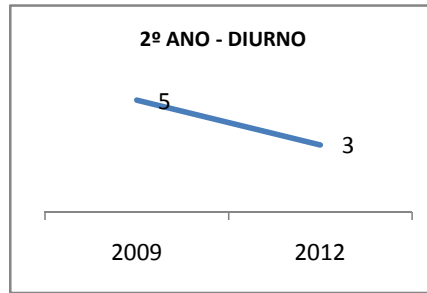

ABANDONO ENSINO MÉDIO