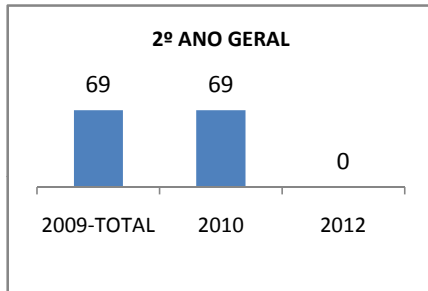

MATRÍCULA ENSINO MÉDIO