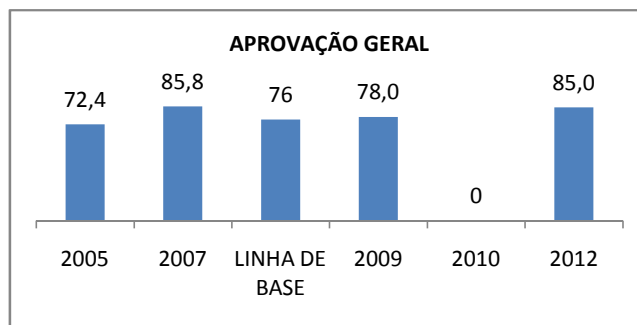

PROVA BRASIL

ENSINO FUNDAMENTAL

ABANDONO GERAL

0,00	0,00	0,00	0,0	0,0	0,0
2005	2007	LINHA DE BASE	2009	2010	2012

ABANDONO - 1º AO 5º

0,00	0,00	0	0,0	0,0	0,0
2005	2007	LINHA DE BASE	2009	2010	2012

ABANDONO - 6º AO 9º

0,00	0,00	0,00	0,0	0,0	0,0
2005	2007	LINHA DE BASE	2009	2010	2012

APROVAÇÃO GERAL

0,0	0,0	0	0,0	0	0,0
2005	2007	LINHA DE BASE	2009	2010	2012

APROVAÇÃO - 1º AO 5º

0,0	0,0	0	0	0	0
2005	2007	LINHA DE BASE	2009	2010	2012

APROVAÇÃO - 6º AO 9º

0,0	0,0	0	0	0	0,0
2005	2007	LINHA DE BASE	2009	2010	2012

ENSINO MÉDIO

SPAECE

ENSINO FUNDAMENTAL 5º ANO

ENSINO FUNDAMENTAL 9º ANO

ENSINO MÉDIO 3º ANO

ENEM