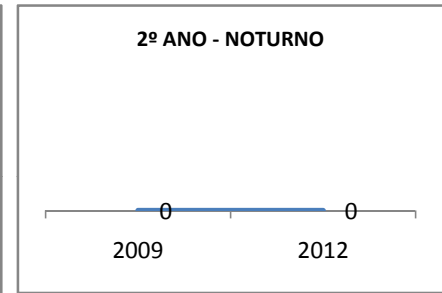

ABANDONO ENSINO MÉDIO