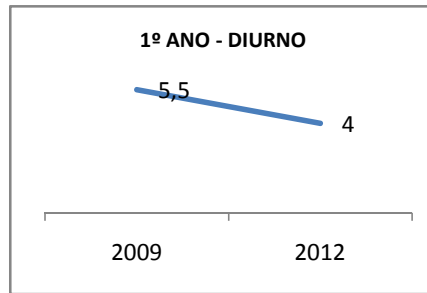

ABANDONO ENSINO MÉDIO