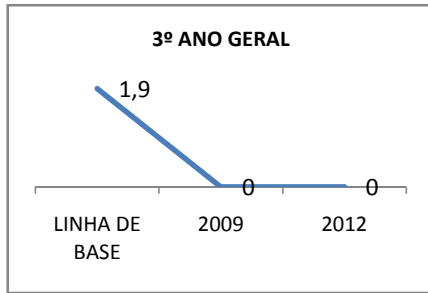

ABANDONO ENSINO MÉDIO