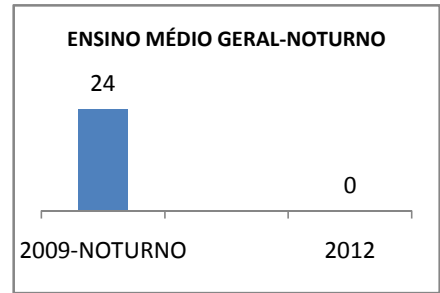

MATRÍCULA ENSINO MÉDIO