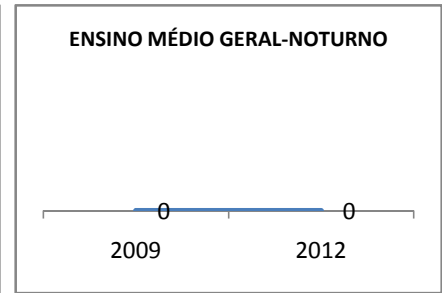

ABANDONO ENSINO MÉDIO