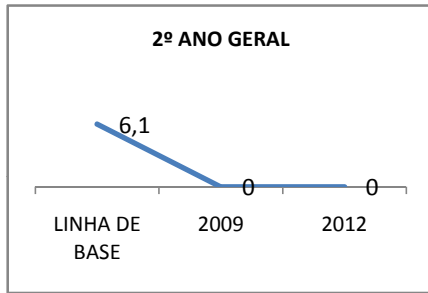

ABANDONO ENSINO MÉDIO