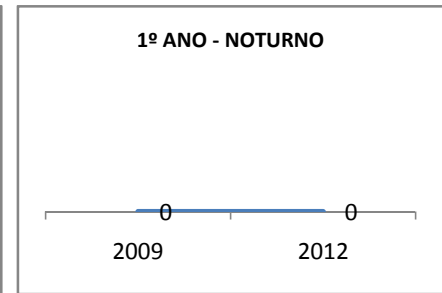

ABANDONO ENSINO MÉDIO