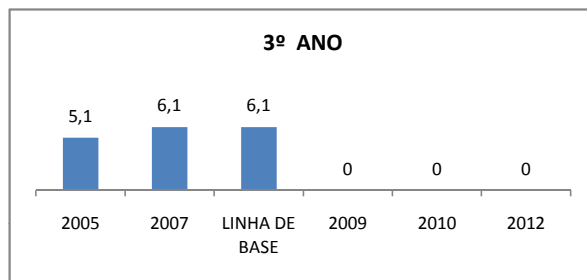

### PROVA BRASIL

### ENSINO FUNDAMENTAL

Escola: EEFM PADRE MARCELINO CHAMPAGNAT

INEP: 23078707 Município: FORTALEZA CREDE: SEFOR/R6

### ENSINO MÉDIO