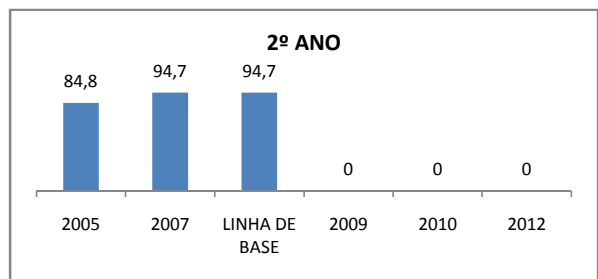

### PROVA BRASIL

### ENSINO FUNDAMENTAL

Escola: EEFM PADRE MARCELINO CHAMPAGNAT

INEP: 23078707 Município: FORTALEZA CREDE: SEFOR/R6

### ENSINO MÉDIO