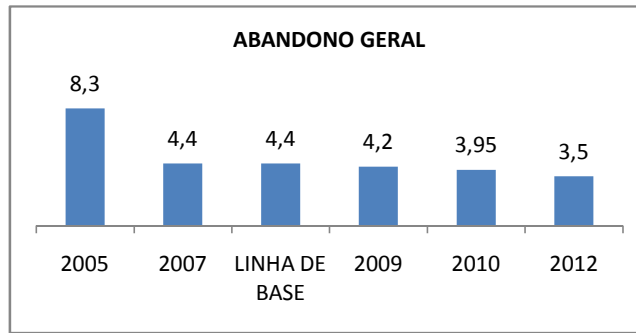

### PROVA BRASIL

### ENSINO FUNDAMENTAL

Escola: EEFM PADRE MARCELINO CHAMPAGNAT

INEP: 23078707 Município: FORTALEZA CREDE: SEFOR/R6

### ENSINO MÉDIO