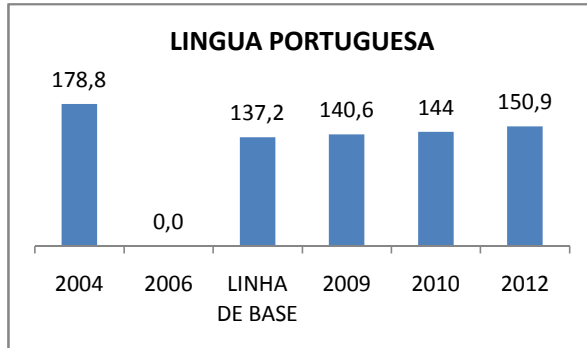

SPAECE

ENSINO FUNDAMENTAL 5º ANO