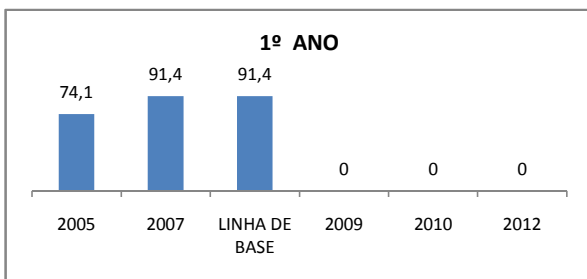

### PROVA BRASIL

### ENSINO FUNDAMENTAL

Escola: EEFM PADRE MARCELINO CHAMPAGNAT

INEP: 23078707 Município: FORTALEZA CREDE: SEFOR/R6

### ENSINO MÉDIO