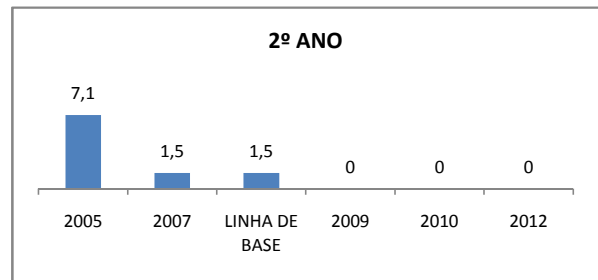

### PROVA BRASIL

### ENSINO FUNDAMENTAL

Escola: EEFM PADRE MARCELINO CHAMPAGNAT

INEP: 23078707 Município: FORTALEZA CREDE: SEFOR/R6

### ENSINO MÉDIO