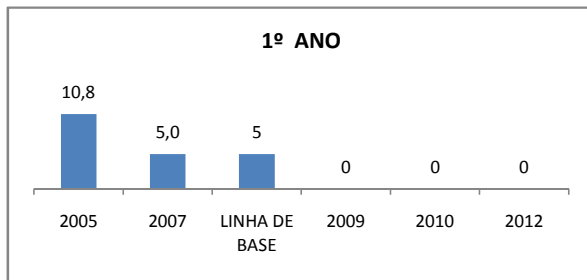

### PROVA BRASIL

### ENSINO FUNDAMENTAL

Escola: EEFM PADRE MARCELINO CHAMPAGNAT

INEP: 23078707 Município: FORTALEZA CREDE: SEFOR/R6

### ENSINO MÉDIO