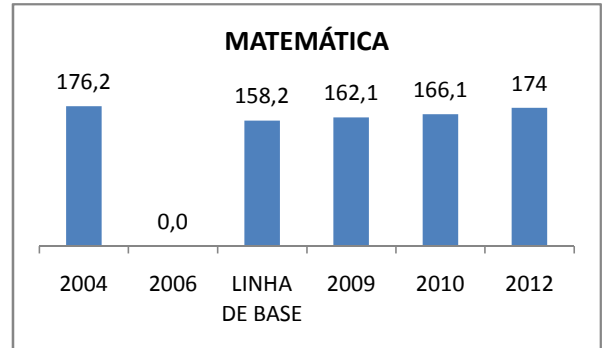

SPAECE

ENSINO FUNDAMENTAL 5º ANO