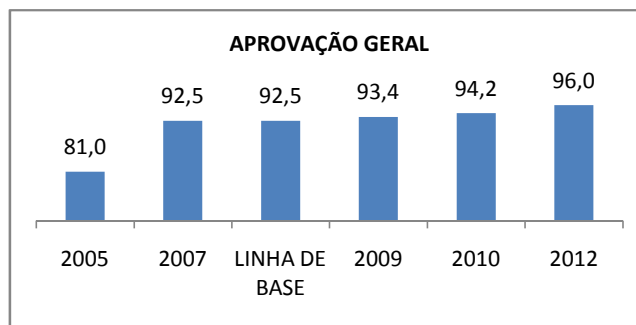

### PROVA BRASIL

### ENSINO FUNDAMENTAL

Escola: EEFM PADRE MARCELINO CHAMPAGNAT

INEP: 23078707 Município: FORTALEZA CREDE: SEFOR/R6

### ENSINO MÉDIO