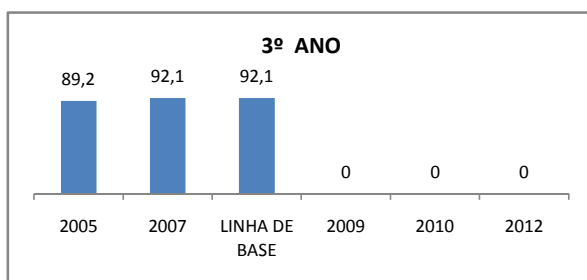

### PROVA BRASIL

### ENSINO FUNDAMENTAL

Escola: EEFM PADRE MARCELINO CHAMPAGNAT

INEP: 23078707 Município: FORTALEZA CREDE: SEFOR/R6

### ENSINO MÉDIO