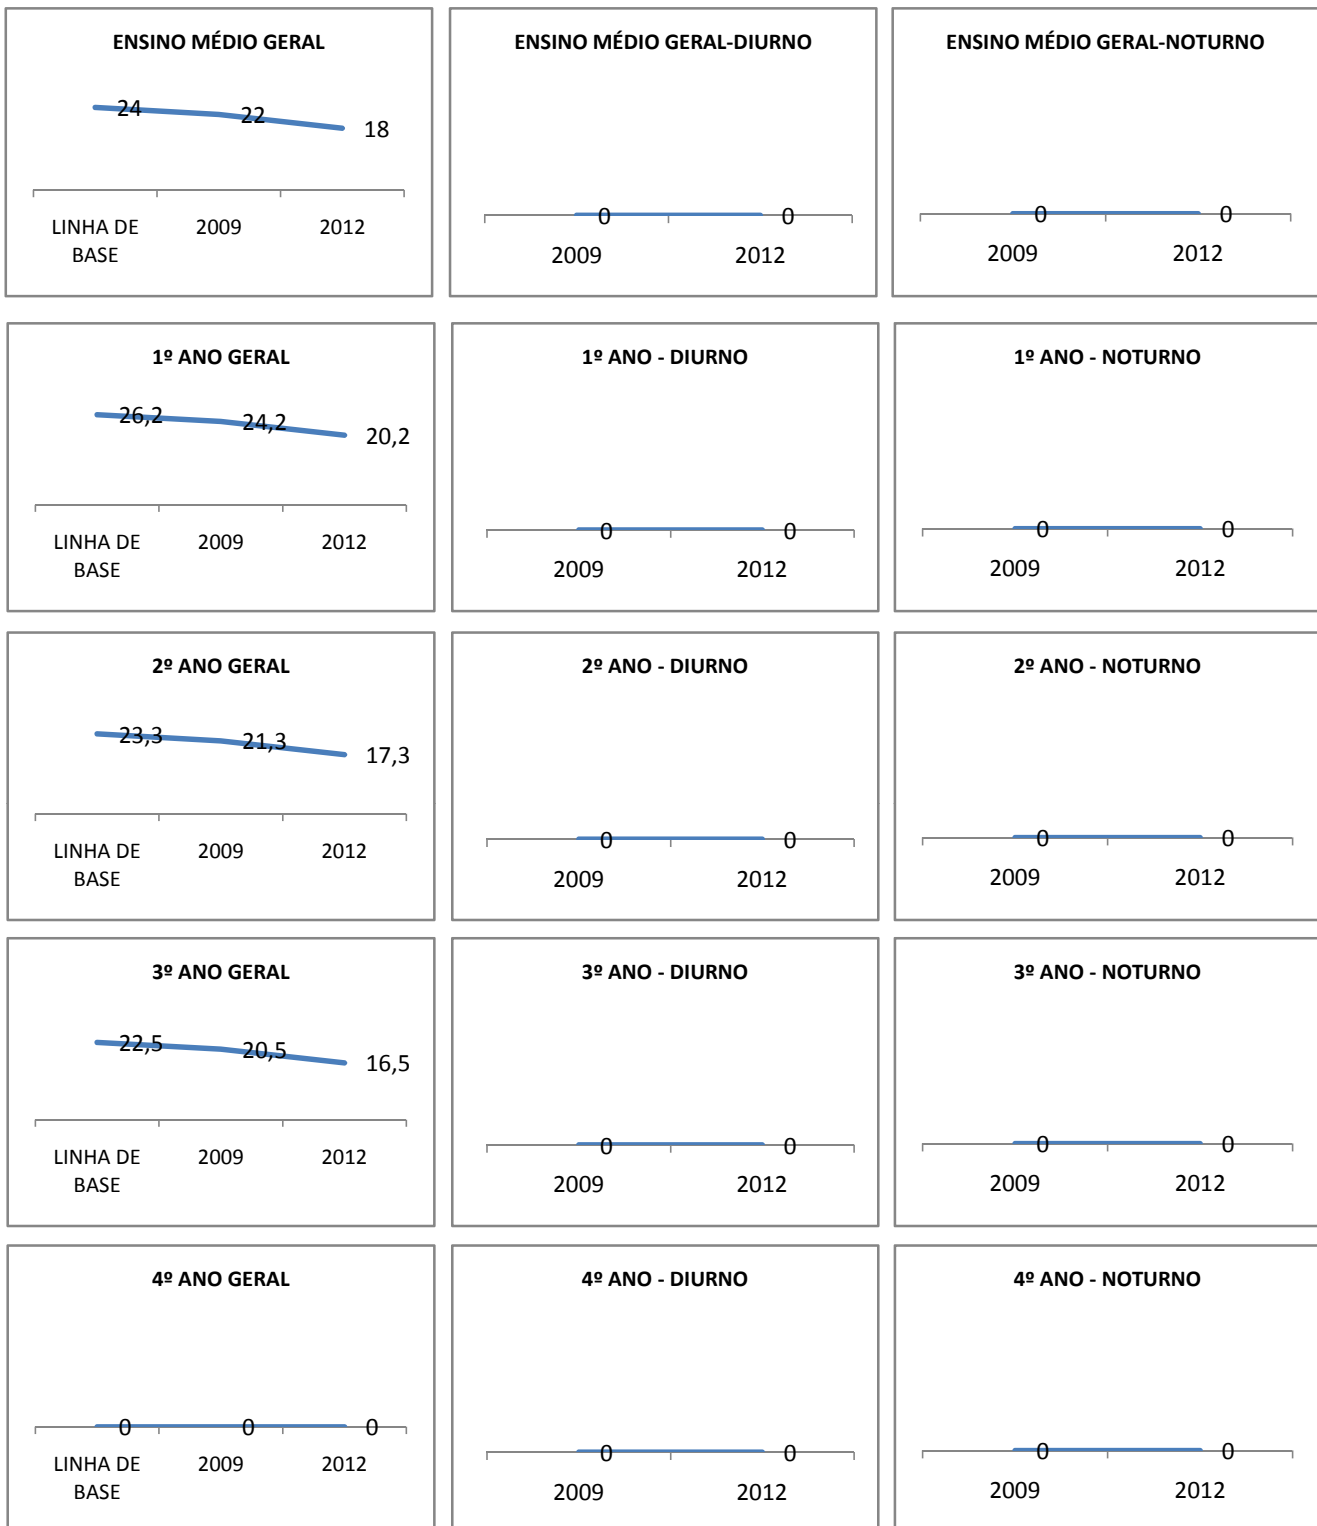

MATRÍCULA ENSINO MÉDIO

ABANDONO ENSINO MÉDIO

APROVAÇÃO ENSINO MÉDIO

MATRÍCULA ENSINO FUNDAMENTAL

ABANDONO ENSINO FUNDAMENTAL

APROVAÇÃO ENSINO FUNDAMENTAL

MATRÍCULA EDUCAÇÃO DE JOVENS E ADULTOS - PRESENCIAL

ABANDONO EJA

APROVAÇÃO EJA

ENSINO FUNDAMENTAL - 1º AO 5º ANO

PROVA BRASIL

ENSINO FUNDAMENTAL - 6º AO 9º ANO

PROVA BRASIL

ENSINO FUNDAMENTAL

ENSINO MÉDIO

SPAECE

ENSINO FUNDAMENTAL 5º ANO

ENSINO FUNDAMENTAL 9º ANO

ENSINO MÉDIO 3º ANO

ENEM

COMPARATIVO DE CRESCIMENTO - IDEB

COMPARATIVO DE CRESCIMENTO - PROVA BRASIL

1º AO 5º ANO

6º AO 9º ANO