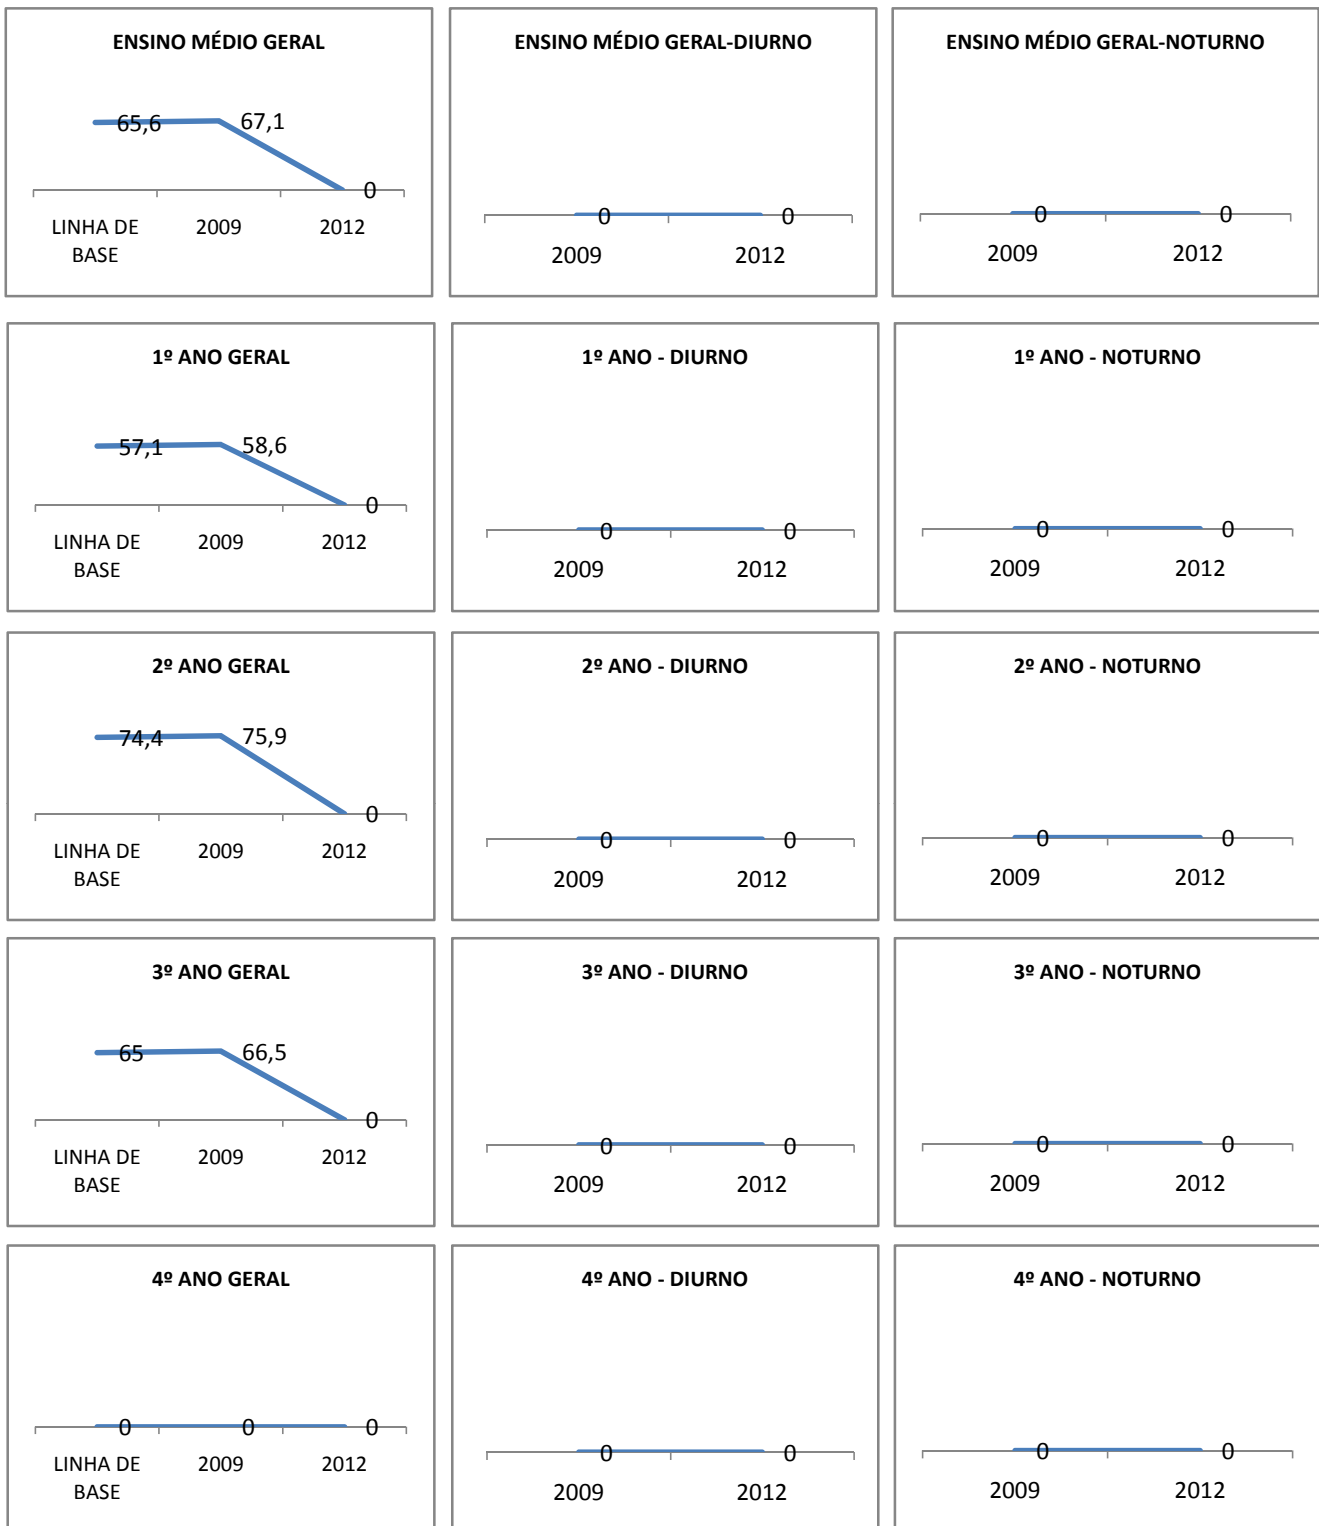

MATRÍCULA ENSINO MÉDIO

ABANDONO ENSINO MÉDIO

APROVAÇÃO ENSINO MÉDIO

MATRÍCULA ENSINO FUNDAMENTAL

ABANDONO ENSINO FUNDAMENTAL

APROVAÇÃO ENSINO FUNDAMENTAL

MATRÍCULA EDUCAÇÃO DE JOVENS E ADULTOS - PRESENCIAL

ABANDONO EJA

APROVAÇÃO EJA

ENSINO FUNDAMENTAL - 1º AO 5º ANO

PROVA BRASIL

ENSINO FUNDAMENTAL - 6º AO 9º ANO

PROVA BRASIL

ENSINO FUNDAMENTAL

ENSINO MÉDIO

SPAECE

ENSINO FUNDAMENTAL 5º ANO

ENSINO FUNDAMENTAL 9º ANO

ENSINO MÉDIO 3º ANO

ENEM

COMPARATIVO DE CRESCIMENTO - IDEB

COMPARATIVO DE CRESCIMENTO - PROVA BRASIL

1º AO 5º ANO

6º AO 9º ANO