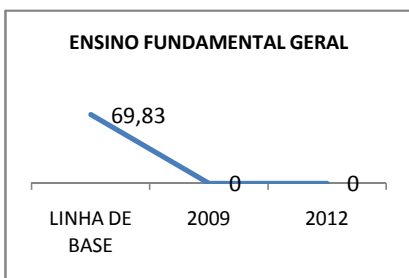

MODALIDADE/NÍVEL	VESTIBULAR							
	NUMERO DE INSCRITOS				APROVADOS			
	LINHA DE BASE	2009	2010	2012	LINHA DE BASE	2009	2010	2012
ENSINO MÉDIO					57,4			62

MATRÍCULA ENSINO MÉDIO

ABANDONO ENSINO MÉDIO

APROVAÇÃO ENSINO MÉDIO

MATRÍCULA ENSINO FUNDAMENTAL

ABANDONO ENSINO FUNDAMENTAL

APROVAÇÃO ENSINO FUNDAMENTAL

MATRÍCULA EDUCAÇÃO DE JOVENS E ADULTOS - PRESENCIAL

ABANDONO EJA

APROVAÇÃO EJA

ENSINO FUNDAMENTAL - 1º AO 5º ANO

PROVA BRASIL

ENSINO FUNDAMENTAL - 6º AO 9º ANO

PROVA BRASIL

ENSINO FUNDAMENTAL

ENSINO MÉDIO

SPAECE

ENSINO FUNDAMENTAL 5º ANO

ENSINO FUNDAMENTAL 9º ANO