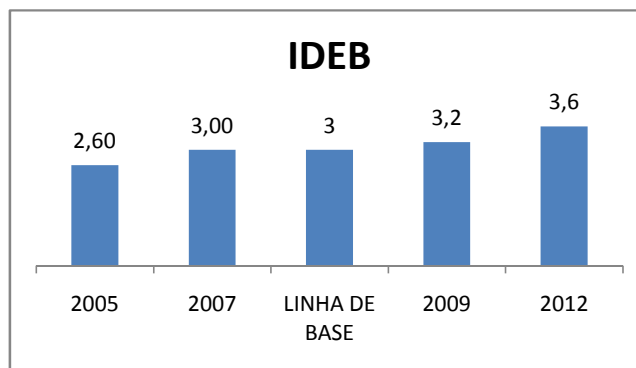

ENSINO FUNDAMENTAL - 6º AO 9º ANO