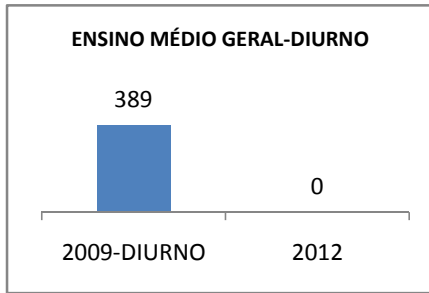

MATRÍCULA ENSINO MÉDIO