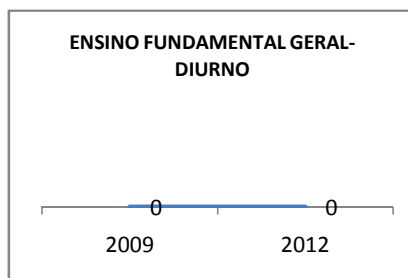

MODALIDADE/NÍVEL	VESTIBULAR							
	NUMERO DE INSCRITOS				APROVADOS			
	LINHA DE BASE	2009	2010	2012	LINHA DE BASE	2009	2010	2012
ENSINO MÉDIO					57,4			62

MATRÍCULA ENSINO MÉDIO

ABANDONO ENSINO MÉDIO

APROVAÇÃO ENSINO MÉDIO

MATRÍCULA ENSINO FUNDAMENTAL

ABANDONO ENSINO FUNDAMENTAL

APROVAÇÃO ENSINO FUNDAMENTAL

MATRÍCULA EDUCAÇÃO DE JOVENS E ADULTOS - PRESENCIAL

ABANDONO EJA

APROVAÇÃO EJA

ENSINO FUNDAMENTAL - 1º AO 5º ANO

PROVA BRASIL

ENSINO FUNDAMENTAL - 6º AO 9º ANO

PROVA BRASIL

ENSINO FUNDAMENTAL

ENSINO MÉDIO

SPAECE

ENSINO FUNDAMENTAL 5º ANO

ENSINO FUNDAMENTAL 9º ANO