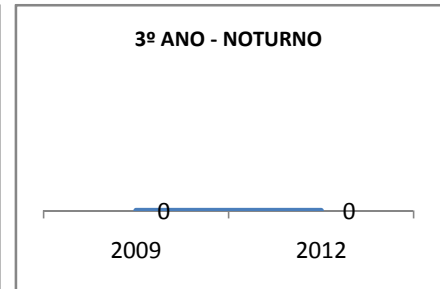

ANO BASE ENEM: 2007

MODALIDADE/NÍVEL	ENEM							
	NUMERO DE PARTICIPANTES				Redação e Prova Objetiva (média)			
	LINHA DE BASE	2009	2010	2012	LINHA DE BASE	2009	2010	2012
ENSINO MÉDIO	54				46,16			

ANO BASE VESTIBULAR:

MODALIDADE/NÍVEL	VESTIBULAR							
	NUMERO DE INSCRITOS				APROVADOS			
	LINHA DE BASE	2009	2010	2012	LINHA DE BASE	2009	2010	2012
ENSINO MÉDIO					57,4			62

MATRÍCULA ENSINO MÉDIO

ABANDONO ENSINO MÉDIO