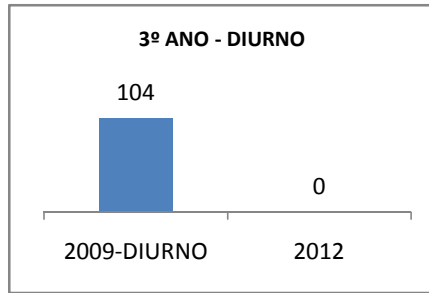

MATRÍCULA ENSINO MÉDIO