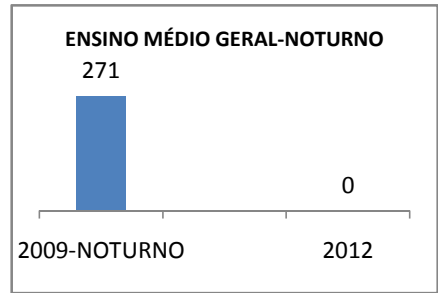

MATRÍCULA ENSINO MÉDIO