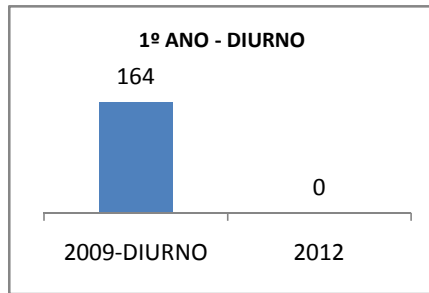

MATRÍCULA ENSINO MÉDIO