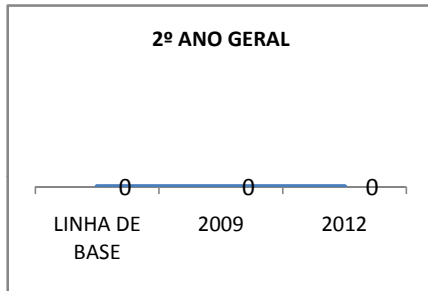

ANO BASE ENEM: 2007

MODALIDADE/NÍVEL	ENEM							
	NUMERO DE PARTICIPANTES				Redação e Prova Objetiva (média)			
	LINHA DE BASE	2009	2010	2012	LINHA DE BASE	2009	2010	2012
ENSINO MÉDIO	54				46,16			

ANO BASE VESTIBULAR:

MODALIDADE/NÍVEL	VESTIBULAR							
	NUMERO DE INSCRITOS				APROVADOS			
	LINHA DE BASE	2009	2010	2012	LINHA DE BASE	2009	2010	2012
ENSINO MÉDIO					57,4			62

MATRÍCULA ENSINO MÉDIO

ABANDONO ENSINO MÉDIO