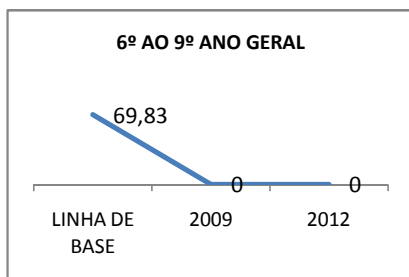

MODALIDADE/NÍVEL	VESTIBULAR							
	NUMERO DE INSCRITOS				APROVADOS			
	LINHA DE BASE	2009	2010	2012	LINHA DE BASE	2009	2010	2012
ENSINO MÉDIO					57,4			62

MATRÍCULA ENSINO MÉDIO

ABANDONO ENSINO MÉDIO

APROVAÇÃO ENSINO MÉDIO

MATRÍCULA ENSINO FUNDAMENTAL

ABANDONO ENSINO FUNDAMENTAL

APROVAÇÃO ENSINO FUNDAMENTAL

MATRÍCULA EDUCAÇÃO DE JOVENS E ADULTOS - PRESENCIAL

ABANDONO EJA

APROVAÇÃO EJA

ENSINO FUNDAMENTAL - 1º AO 5º ANO

PROVA BRASIL

ENSINO FUNDAMENTAL - 6º AO 9º ANO

PROVA BRASIL

ENSINO FUNDAMENTAL

ENSINO MÉDIO

SPAECE

ENSINO FUNDAMENTAL 5º ANO

ENSINO FUNDAMENTAL 9º ANO