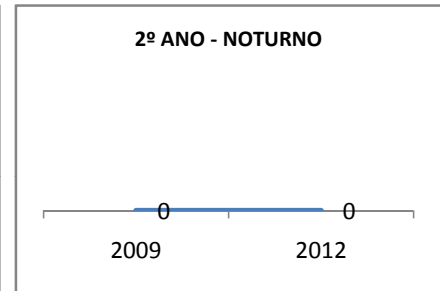

ANO BASE ENEM: 2007

MODALIDADE/NÍVEL	ENEM							
	NUMERO DE PARTICIPANTES				Redação e Prova Objetiva (média)			
	LINHA DE BASE	2009	2010	2012	LINHA DE BASE	2009	2010	2012
ENSINO MÉDIO	54				46,16			

ANO BASE VESTIBULAR:

MODALIDADE/NÍVEL	VESTIBULAR							
	NUMERO DE INSCRITOS				APROVADOS			
	LINHA DE BASE	2009	2010	2012	LINHA DE BASE	2009	2010	2012
ENSINO MÉDIO					57,4			62

MATRÍCULA ENSINO MÉDIO

ABANDONO ENSINO MÉDIO