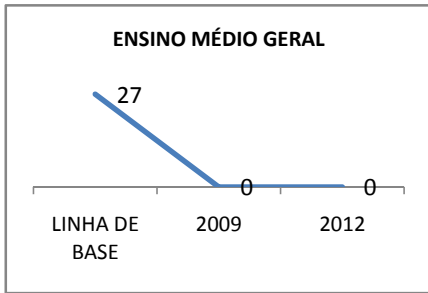

ANO BASE ENEM: 2007

MODALIDADE/NÍVEL	ENEM							
	NUMERO DE PARTICIPANTES				Redação e Prova Objetiva (média)			
	LINHA DE BASE	2009	2010	2012	LINHA DE BASE	2009	2010	2012
ENSINO MÉDIO	54				46,16			

ANO BASE VESTIBULAR:

MODALIDADE/NÍVEL	VESTIBULAR							
	NUMERO DE INSCRITOS				APROVADOS			
	LINHA DE BASE	2009	2010	2012	LINHA DE BASE	2009	2010	2012
ENSINO MÉDIO					57,4			62

MATRÍCULA ENSINO MÉDIO

ABANDONO ENSINO MÉDIO