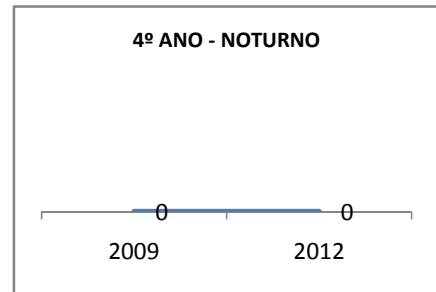

MODALIDADE/NÍVEL	VESTIBULAR							
	NUMERO DE INSCRITOS				APROVADOS			
	LINHA DE BASE	2009	2010	2012	LINHA DE BASE	2009	2010	2012
ENSINO MÉDIO					57,4			62

MATRÍCULA ENSINO MÉDIO

ABANDONO ENSINO MÉDIO

APROVAÇÃO ENSINO MÉDIO

MATRÍCULA ENSINO FUNDAMENTAL

ABANDONO ENSINO FUNDAMENTAL

APROVAÇÃO ENSINO FUNDAMENTAL

MATRÍCULA EDUCAÇÃO DE JOVENS E ADULTOS - PRESENCIAL

ABANDONO EJA

APROVAÇÃO EJA

ENSINO FUNDAMENTAL - 1º AO 5º ANO