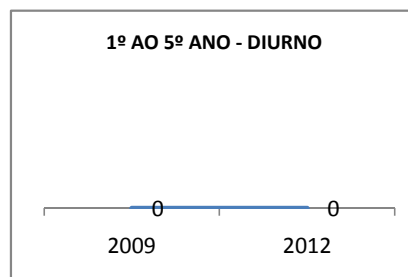

MODALIDADE/NÍVEL	VESTIBULAR							
	NUMERO DE INSCRITOS				APROVADOS			
	LINHA DE BASE	2009	2010	2012	LINHA DE BASE	2009	2010	2012
ENSINO MÉDIO					57,4			62

MATRÍCULA ENSINO MÉDIO

ABANDONO ENSINO MÉDIO

APROVAÇÃO ENSINO MÉDIO

MATRÍCULA ENSINO FUNDAMENTAL

ABANDONO ENSINO FUNDAMENTAL

APROVAÇÃO ENSINO FUNDAMENTAL

MATRÍCULA EDUCAÇÃO DE JOVENS E ADULTOS - PRESENCIAL

ABANDONO EJA

APROVAÇÃO EJA

ENSINO FUNDAMENTAL - 1º AO 5º ANO