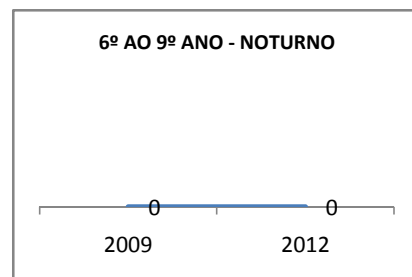

MODALIDADE/NÍVEL	VESTIBULAR							
	NUMERO DE INSCRITOS				APROVADOS			
	LINHA DE BASE	2009	2010	2012	LINHA DE BASE	2009	2010	2012
ENSINO MÉDIO					57,4			62

MATRÍCULA ENSINO MÉDIO

ABANDONO ENSINO MÉDIO

APROVAÇÃO ENSINO MÉDIO

MATRÍCULA ENSINO FUNDAMENTAL

ABANDONO ENSINO FUNDAMENTAL

APROVAÇÃO ENSINO FUNDAMENTAL

MATRÍCULA EDUCAÇÃO DE JOVENS E ADULTOS - PRESENCIAL

ABANDONO EJA

APROVAÇÃO EJA

ENSINO FUNDAMENTAL - 1º AO 5º ANO

PROVA BRASIL

ENSINO FUNDAMENTAL - 6º AO 9º ANO

PROVA BRASIL

ENSINO FUNDAMENTAL

ENSINO MÉDIO

SPAECE

ENSINO FUNDAMENTAL 5º ANO

ENSINO FUNDAMENTAL 9º ANO