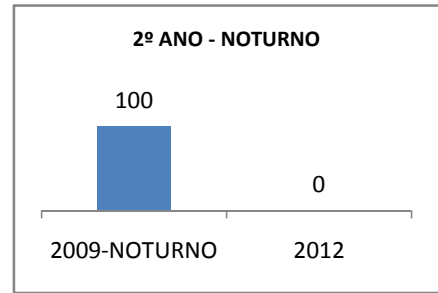

MATRÍCULA ENSINO MÉDIO