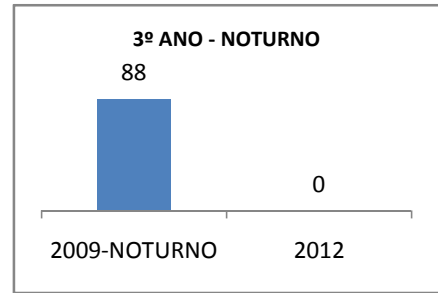

MATRÍCULA ENSINO MÉDIO