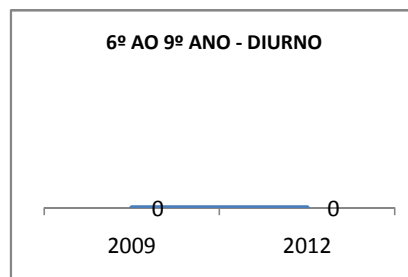

MODALIDADE/NÍVEL	VESTIBULAR							
	NUMERO DE INSCRITOS				APROVADOS			
	LINHA DE BASE	2009	2010	2012	LINHA DE BASE	2009	2010	2012
ENSINO MÉDIO					57,4			62

MATRÍCULA ENSINO MÉDIO

ABANDONO ENSINO MÉDIO

APROVAÇÃO ENSINO MÉDIO

MATRÍCULA ENSINO FUNDAMENTAL

ABANDONO ENSINO FUNDAMENTAL

APROVAÇÃO ENSINO FUNDAMENTAL

MATRÍCULA EDUCAÇÃO DE JOVENS E ADULTOS - PRESENCIAL

ABANDONO EJA

APROVAÇÃO EJA

ENSINO FUNDAMENTAL - 1º AO 5º ANO