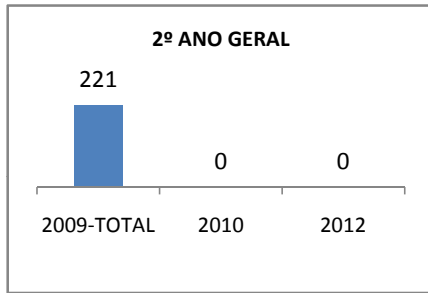

MATRÍCULA ENSINO MÉDIO