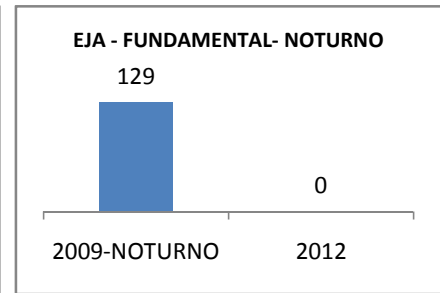

MODALIDADE/NÍVEL	VESTIBULAR							
	NUMERO DE INSCRITOS				APROVADOS			
	LINHA DE BASE	2009	2010	2012	LINHA DE BASE	2009	2010	2012
ENSINO MÉDIO					57,4			62

MATRÍCULA ENSINO MÉDIO

ABANDONO ENSINO MÉDIO

APROVAÇÃO ENSINO MÉDIO

MATRÍCULA ENSINO FUNDAMENTAL

ABANDONO ENSINO FUNDAMENTAL

APROVAÇÃO ENSINO FUNDAMENTAL

MATRÍCULA EDUCAÇÃO DE JOVENS E ADULTOS - PRESENCIAL

ABANDONO EJA

APROVAÇÃO EJA

ENSINO FUNDAMENTAL - 1º AO 5º ANO

PROVA BRASIL

ENSINO FUNDAMENTAL - 6º AO 9º ANO

PROVA BRASIL

ENSINO FUNDAMENTAL

ENSINO MÉDIO

SPAECE

ENSINO FUNDAMENTAL 5º ANO

ENSINO FUNDAMENTAL 9º ANO