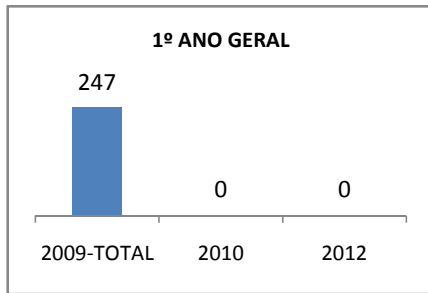

MATRÍCULA ENSINO MÉDIO