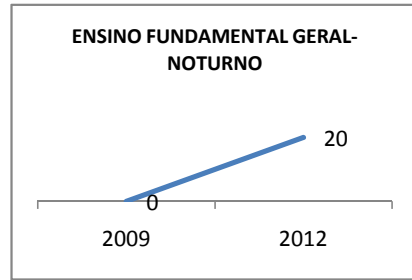

ANO BASE ENEM: 2007

MODALIDADE/NÍVEL	ENEM							
	NUMERO DE PARTICIPANTES				Redação e Prova Objetiva (média)			
	LINHA DE BASE	2009	2010	2012	LINHA DE BASE	2009	2010	2012
ENSINO MÉDIO	54				46,16			

ANO BASE VESTIBULAR:

MODALIDADE/NÍVEL	VESTIBULAR							
	NUMERO DE INSCRITOS				APROVADOS			
	LINHA DE BASE	2009	2010	2012	LINHA DE BASE	2009	2010	2012
ENSINO MÉDIO					57,4			62

MATRÍCULA ENSINO MÉDIO

ABANDONO ENSINO MÉDIO

APROVAÇÃO ENSINO MÉDIO

MATRÍCULA ENSINO FUNDAMENTAL

ABANDONO ENSINO FUNDAMENTAL

APROVAÇÃO ENSINO FUNDAMENTAL

MATRÍCULA EDUCAÇÃO DE JOVENS E ADULTOS - PRESENCIAL

ABANDONO EJA

APROVAÇÃO EJA

ENSINO FUNDAMENTAL - 1º AO 5º ANO