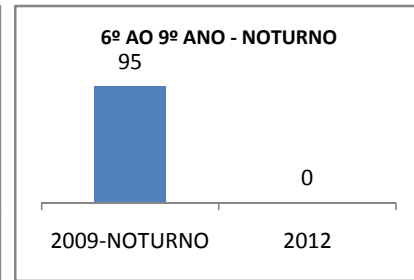

MODALIDADE/NÍVEL	VESTIBULAR							
	NUMERO DE INSCRITOS				APROVADOS			
	LINHA DE BASE	2009	2010	2012	LINHA DE BASE	2009	2010	2012
ENSINO MÉDIO					57,4			62

MATRÍCULA ENSINO MÉDIO

ABANDONO ENSINO MÉDIO

APROVAÇÃO ENSINO MÉDIO

MATRÍCULA ENSINO FUNDAMENTAL

ABANDONO ENSINO FUNDAMENTAL

APROVAÇÃO ENSINO FUNDAMENTAL

MATRÍCULA EDUCAÇÃO DE JOVENS E ADULTOS - PRESENCIAL

ABANDONO EJA

APROVAÇÃO EJA

ENSINO FUNDAMENTAL - 1º AO 5º ANO