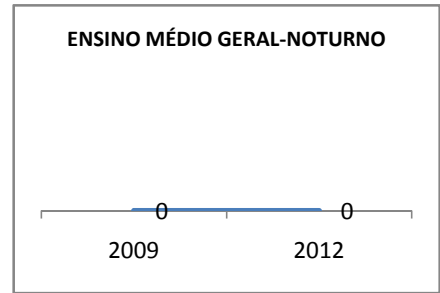

ANO BASE ENEM: 2007

MODALIDADE/NÍVEL	ENEM							
	NUMERO DE PARTICIPANTES				Redação e Prova Objetiva (média)			
	LINHA DE BASE	2009	2010	2012	LINHA DE BASE	2009	2010	2012
ENSINO MÉDIO	54				46,16			

ANO BASE VESTIBULAR:

MODALIDADE/NÍVEL	VESTIBULAR							
	NUMERO DE INSCRITOS				APROVADOS			
	LINHA DE BASE	2009	2010	2012	LINHA DE BASE	2009	2010	2012
ENSINO MÉDIO					57,4			62

MATRÍCULA ENSINO MÉDIO

ABANDONO ENSINO MÉDIO