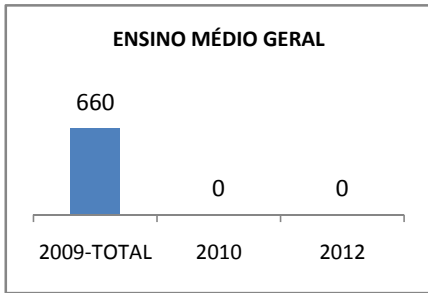

MATRÍCULA ENSINO MÉDIO