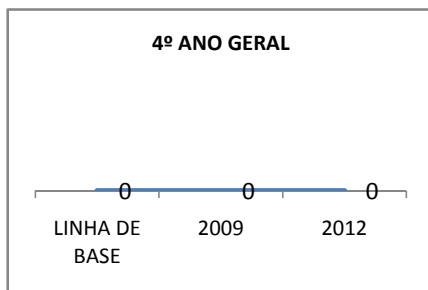

ANO BASE ENEM: 2007

MODALIDADE/NÍVEL	ENEM							
	NUMERO DE PARTICIPANTES				Redação e Prova Objetiva (média)			
	LINHA DE BASE	2009	2010	2012	LINHA DE BASE	2009	2010	2012
ENSINO MÉDIO	54				46,16			

ANO BASE VESTIBULAR:

MODALIDADE/NÍVEL	VESTIBULAR							
	NUMERO DE INSCRITOS				APROVADOS			
	LINHA DE BASE	2009	2010	2012	LINHA DE BASE	2009	2010	2012
ENSINO MÉDIO					57,4			62

MATRÍCULA ENSINO MÉDIO

ABANDONO ENSINO MÉDIO