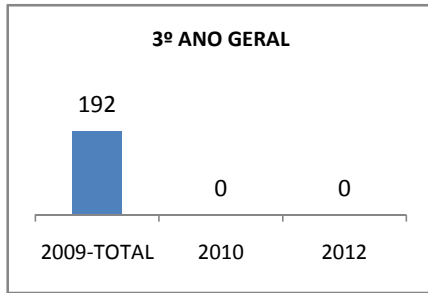

MATRÍCULA ENSINO MÉDIO