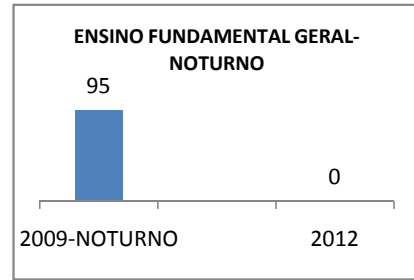

ANO BASE ENEM: 2007

MODALIDADE/NÍVEL	ENEM							
	NUMERO DE PARTICIPANTES				Redação e Prova Objetiva (média)			
	LINHA DE BASE	2009	2010	2012	LINHA DE BASE	2009	2010	2012
ENSINO MÉDIO	54				46,16			

ANO BASE VESTIBULAR:

MODALIDADE/NÍVEL	VESTIBULAR							
	NUMERO DE INSCRITOS				APROVADOS			
	LINHA DE BASE	2009	2010	2012	LINHA DE BASE	2009	2010	2012
ENSINO MÉDIO					57,4			62

MATRÍCULA ENSINO MÉDIO

ABANDONO ENSINO MÉDIO

APROVAÇÃO ENSINO MÉDIO

MATRÍCULA ENSINO FUNDAMENTAL

ABANDONO ENSINO FUNDAMENTAL

APROVAÇÃO ENSINO FUNDAMENTAL

MATRÍCULA EDUCAÇÃO DE JOVENS E ADULTOS - PRESENCIAL

ABANDONO EJA

APROVAÇÃO EJA

ENSINO FUNDAMENTAL - 1º AO 5º ANO