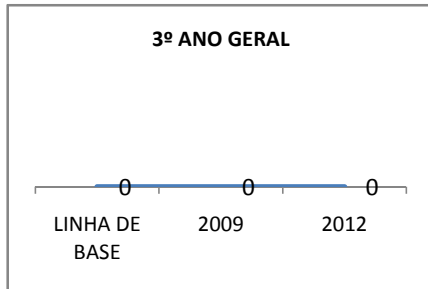

ANO BASE ENEM: 2007

MODALIDADE/NÍVEL	ENEM							
	NUMERO DE PARTICIPANTES				Redação e Prova Objetiva (média)			
	LINHA DE BASE	2009	2010	2012	LINHA DE BASE	2009	2010	2012
ENSINO MÉDIO	54				46,16			

ANO BASE VESTIBULAR:

MODALIDADE/NÍVEL	VESTIBULAR							
	NUMERO DE INSCRITOS				APROVADOS			
	LINHA DE BASE	2009	2010	2012	LINHA DE BASE	2009	2010	2012
ENSINO MÉDIO					57,4			62

MATRÍCULA ENSINO MÉDIO

ABANDONO ENSINO MÉDIO