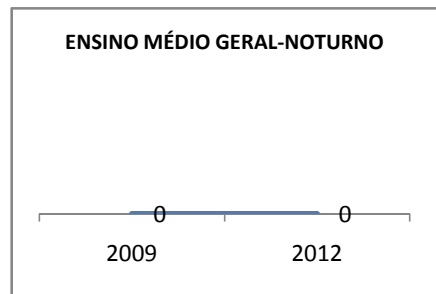

MODALIDADE/NÍVEL	VESTIBULAR							
	NUMERO DE INSCRITOS				APROVADOS			
	LINHA DE BASE	2009	2010	2012	LINHA DE BASE	2009	2010	2012
ENSINO MÉDIO					57,4			62

MATRÍCULA ENSINO MÉDIO

ABANDONO ENSINO MÉDIO

APROVAÇÃO ENSINO MÉDIO

MATRÍCULA ENSINO FUNDAMENTAL

ABANDONO ENSINO FUNDAMENTAL

APROVAÇÃO ENSINO FUNDAMENTAL

MATRÍCULA EDUCAÇÃO DE JOVENS E ADULTOS - PRESENCIAL

ABANDONO EJA

APROVAÇÃO EJA

ENSINO FUNDAMENTAL - 1º AO 5º ANO