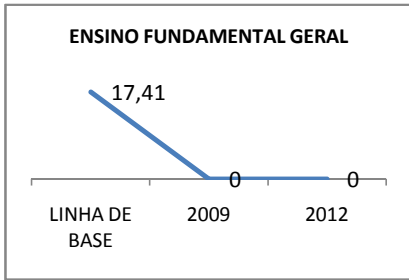

ANO BASE ENEM: 2007

MODALIDADE/NÍVEL	ENEM							
	NUMERO DE PARTICIPANTES				Redação e Prova Objetiva (média)			
	LINHA DE BASE	2009	2010	2012	LINHA DE BASE	2009	2010	2012
ENSINO MÉDIO	54				46,16			

ANO BASE VESTIBULAR:

MODALIDADE/NÍVEL	VESTIBULAR							
	NUMERO DE INSCRITOS				APROVADOS			
	LINHA DE BASE	2009	2010	2012	LINHA DE BASE	2009	2010	2012
ENSINO MÉDIO					57,4			62

MATRÍCULA ENSINO MÉDIO

ABANDONO ENSINO MÉDIO

APROVAÇÃO ENSINO MÉDIO

MATRÍCULA ENSINO FUNDAMENTAL

ABANDONO ENSINO FUNDAMENTAL

APROVAÇÃO ENSINO FUNDAMENTAL

MATRÍCULA EDUCAÇÃO DE JOVENS E ADULTOS - PRESENCIAL

ABANDONO EJA

APROVAÇÃO EJA

ENSINO FUNDAMENTAL - 1º AO 5º ANO