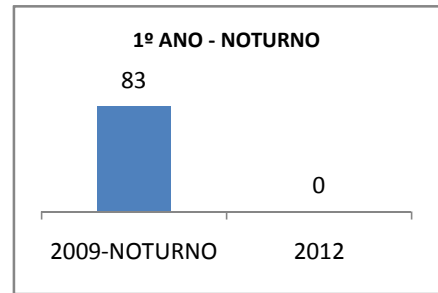

MATRÍCULA ENSINO MÉDIO