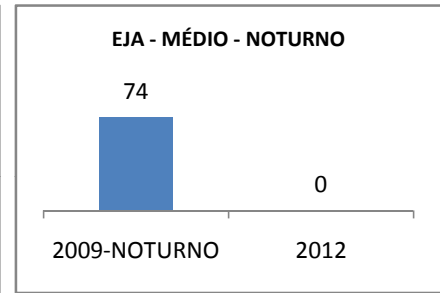

MODALIDADE/NÍVEL	VESTIBULAR							
	NUMERO DE INSCRITOS				APROVADOS			
	LINHA DE BASE	2009	2010	2012	LINHA DE BASE	2009	2010	2012
ENSINO MÉDIO					57,4			62

MATRÍCULA ENSINO MÉDIO

ABANDONO ENSINO MÉDIO

APROVAÇÃO ENSINO MÉDIO

MATRÍCULA ENSINO FUNDAMENTAL

ABANDONO ENSINO FUNDAMENTAL

APROVAÇÃO ENSINO FUNDAMENTAL

MATRÍCULA EDUCAÇÃO DE JOVENS E ADULTOS - PRESENCIAL

ABANDONO EJA

APROVAÇÃO EJA

ENSINO FUNDAMENTAL - 1º AO 5º ANO

PROVA BRASIL

ENSINO FUNDAMENTAL - 6º AO 9º ANO

PROVA BRASIL

ENSINO FUNDAMENTAL

ENSINO MÉDIO

SPAECE

ENSINO FUNDAMENTAL 5º ANO

ENSINO FUNDAMENTAL 9º ANO