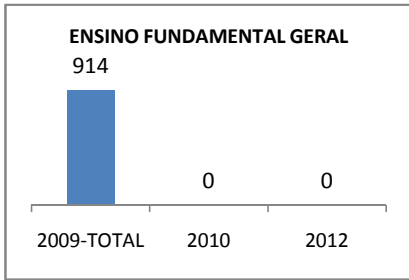

MODALIDADE/NÍVEL	VESTIBULAR							
	NUMERO DE INSCRITOS				APROVADOS			
	LINHA DE BASE	2009	2010	2012	LINHA DE BASE	2009	2010	2012
ENSINO MÉDIO					57,4			62

MATRÍCULA ENSINO MÉDIO

ABANDONO ENSINO MÉDIO

APROVAÇÃO ENSINO MÉDIO

MATRÍCULA ENSINO FUNDAMENTAL

ABANDONO ENSINO FUNDAMENTAL

APROVAÇÃO ENSINO FUNDAMENTAL

MATRÍCULA EDUCAÇÃO DE JOVENS E ADULTOS - PRESENCIAL

ABANDONO EJA

APROVAÇÃO EJA

ENSINO FUNDAMENTAL - 1º AO 5º ANO