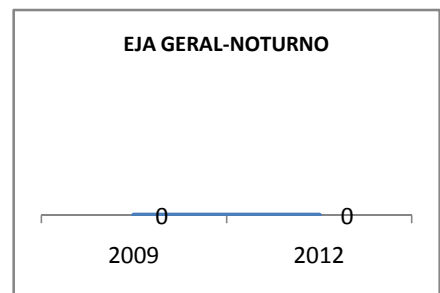

MODALIDADE/NÍVEL	VESTIBULAR							
	NUMERO DE INSCRITOS				APROVADOS			
	LINHA DE BASE	2009	2010	2012	LINHA DE BASE	2009	2010	2012
ENSINO MÉDIO					57,4			62

MATRÍCULA ENSINO MÉDIO

ABANDONO ENSINO MÉDIO

APROVAÇÃO ENSINO MÉDIO

MATRÍCULA ENSINO FUNDAMENTAL

ABANDONO ENSINO FUNDAMENTAL

APROVAÇÃO ENSINO FUNDAMENTAL

MATRÍCULA EDUCAÇÃO DE JOVENS E ADULTOS - PRESENCIAL

ABANDONO EJA

APROVAÇÃO EJA

ENSINO FUNDAMENTAL - 1º AO 5º ANO

PROVA BRASIL

ENSINO FUNDAMENTAL - 6º AO 9º ANO

PROVA BRASIL

ENSINO FUNDAMENTAL

ENSINO MÉDIO

SPAECE

ENSINO FUNDAMENTAL 5º ANO

ENSINO FUNDAMENTAL 9º ANO