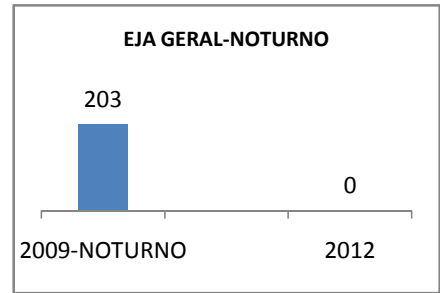

MODALIDADE/NÍVEL	VESTIBULAR							
	NUMERO DE INSCRITOS				APROVADOS			
	LINHA DE BASE	2009	2010	2012	LINHA DE BASE	2009	2010	2012
ENSINO MÉDIO					57,4			62

MATRÍCULA ENSINO MÉDIO

ABANDONO ENSINO MÉDIO

APROVAÇÃO ENSINO MÉDIO

MATRÍCULA ENSINO FUNDAMENTAL

ABANDONO ENSINO FUNDAMENTAL

APROVAÇÃO ENSINO FUNDAMENTAL

MATRÍCULA EDUCAÇÃO DE JOVENS E ADULTOS - PRESENCIAL

ABANDONO EJA

APROVAÇÃO EJA

ENSINO FUNDAMENTAL - 1º AO 5º ANO

PROVA BRASIL

ENSINO FUNDAMENTAL - 6º AO 9º ANO

PROVA BRASIL

ENSINO FUNDAMENTAL

ENSINO MÉDIO

SPAECE

ENSINO FUNDAMENTAL 5º ANO

ENSINO FUNDAMENTAL 9º ANO