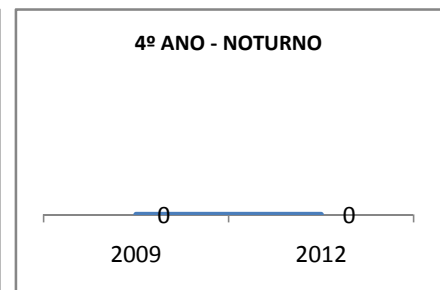

ANO BASE ENEM: 2007

MODALIDADE/NÍVEL	ENEM							
	NUMERO DE PARTICIPANTES				Redação e Prova Objetiva (média)			
	LINHA DE BASE	2009	2010	2012	LINHA DE BASE	2009	2010	2012
ENSINO MÉDIO	54				46,16			

ANO BASE VESTIBULAR:

MODALIDADE/NÍVEL	VESTIBULAR							
	NUMERO DE INSCRITOS				APROVADOS			
	LINHA DE BASE	2009	2010	2012	LINHA DE BASE	2009	2010	2012
ENSINO MÉDIO					57,4			62

MATRÍCULA ENSINO MÉDIO

ABANDONO ENSINO MÉDIO