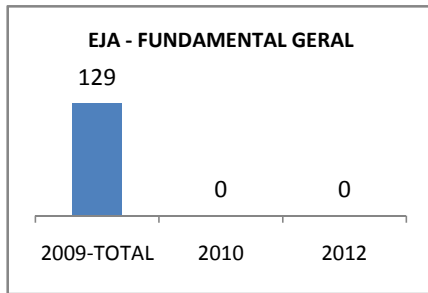

MODALIDADE/NÍVEL	VESTIBULAR							
	NUMERO DE INSCRITOS				APROVADOS			
	LINHA DE BASE	2009	2010	2012	LINHA DE BASE	2009	2010	2012
ENSINO MÉDIO					57,4			62

MATRÍCULA ENSINO MÉDIO

ABANDONO ENSINO MÉDIO

APROVAÇÃO ENSINO MÉDIO

MATRÍCULA ENSINO FUNDAMENTAL

ABANDONO ENSINO FUNDAMENTAL

APROVAÇÃO ENSINO FUNDAMENTAL

MATRÍCULA EDUCAÇÃO DE JOVENS E ADULTOS - PRESENCIAL

ABANDONO EJA

APROVAÇÃO EJA

ENSINO FUNDAMENTAL - 1º AO 5º ANO