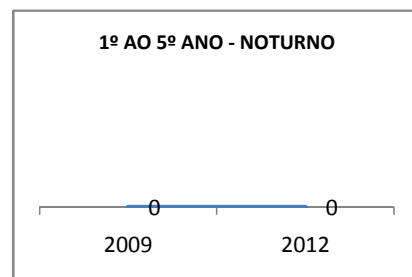

MODALIDADE/NÍVEL	VESTIBULAR							
	NUMERO DE INSCRITOS				APROVADOS			
	LINHA DE BASE	2009	2010	2012	LINHA DE BASE	2009	2010	2012
ENSINO MÉDIO					57,4			62

MATRÍCULA ENSINO MÉDIO

ABANDONO ENSINO MÉDIO

APROVAÇÃO ENSINO MÉDIO

MATRÍCULA ENSINO FUNDAMENTAL

ABANDONO ENSINO FUNDAMENTAL

APROVAÇÃO ENSINO FUNDAMENTAL

MATRÍCULA EDUCAÇÃO DE JOVENS E ADULTOS - PRESENCIAL

ABANDONO EJA

APROVAÇÃO EJA

ENSINO FUNDAMENTAL - 1º AO 5º ANO

PROVA BRASIL

ENSINO FUNDAMENTAL - 6º AO 9º ANO

PROVA BRASIL

ENSINO FUNDAMENTAL

ENSINO MÉDIO

SPAECE

ENSINO FUNDAMENTAL 5º ANO

ENSINO FUNDAMENTAL 9º ANO