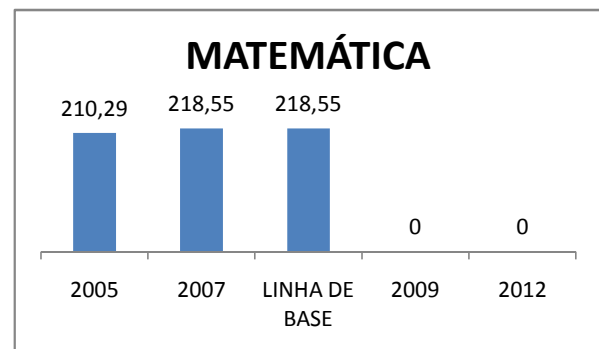

MODALIDADE/NÍVEL	VESTIBULAR							
	NUMERO DE INSCRITOS				APROVADOS			
	LINHA DE BASE	2009	2010	2012	LINHA DE BASE	2009	2010	2012
ENSINO MÉDIO					57,4			62

MATRÍCULA ENSINO MÉDIO

ABANDONO ENSINO MÉDIO

APROVAÇÃO ENSINO MÉDIO

MATRÍCULA ENSINO FUNDAMENTAL

ABANDONO ENSINO FUNDAMENTAL

APROVAÇÃO ENSINO FUNDAMENTAL

MATRÍCULA EDUCAÇÃO DE JOVENS E ADULTOS - PRESENCIAL

ABANDONO EJA

APROVAÇÃO EJA

ENSINO FUNDAMENTAL - 1º AO 5º ANO

PROVA BRASIL

ENSINO FUNDAMENTAL - 6º AO 9º ANO

PROVA BRASIL

ENSINO FUNDAMENTAL

ENSINO MÉDIO

SPAECE

ENSINO FUNDAMENTAL 5º ANO

ENSINO FUNDAMENTAL 9º ANO