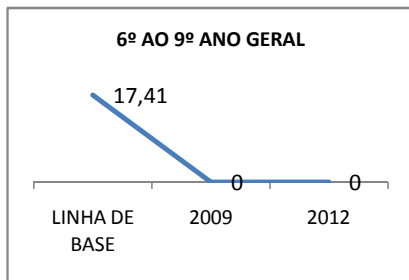

ABANDONO ENSINO FUNDAMENTAL