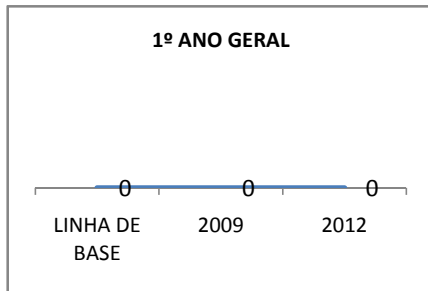

ANO BASE ENEM: 2007

MODALIDADE/NÍVEL	ENEM							
	NUMERO DE PARTICIPANTES				Redação e Prova Objetiva (média)			
	LINHA DE BASE	2009	2010	2012	LINHA DE BASE	2009	2010	2012
ENSINO MÉDIO	54				46,16			

ANO BASE VESTIBULAR:

MODALIDADE/NÍVEL	VESTIBULAR							
	NUMERO DE INSCRITOS				APROVADOS			
	LINHA DE BASE	2009	2010	2012	LINHA DE BASE	2009	2010	2012
ENSINO MÉDIO					57,4			62

MATRÍCULA ENSINO MÉDIO

ABANDONO ENSINO MÉDIO