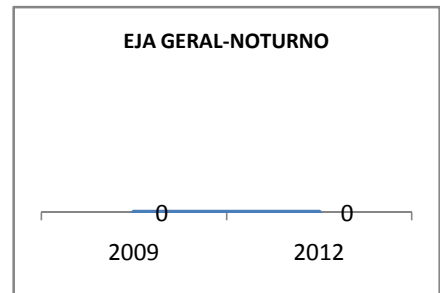

MODALIDADE/NÍVEL	VESTIBULAR							
	NUMERO DE INSCRITOS				APROVADOS			
	LINHA DE BASE	2009	2010	2012	LINHA DE BASE	2009	2010	2012
ENSINO MÉDIO					57,4			62

MATRÍCULA ENSINO MÉDIO

ABANDONO ENSINO MÉDIO

APROVAÇÃO ENSINO MÉDIO

MATRÍCULA ENSINO FUNDAMENTAL

ABANDONO ENSINO FUNDAMENTAL

APROVAÇÃO ENSINO FUNDAMENTAL

MATRÍCULA EDUCAÇÃO DE JOVENS E ADULTOS - PRESENCIAL

ABANDONO EJA

APROVAÇÃO EJA

ENSINO FUNDAMENTAL - 1º AO 5º ANO

PROVA BRASIL

ENSINO FUNDAMENTAL - 6º AO 9º ANO

PROVA BRASIL

ENSINO FUNDAMENTAL

ENSINO MÉDIO

SPAECE

ENSINO FUNDAMENTAL 5º ANO

ENSINO FUNDAMENTAL 9º ANO