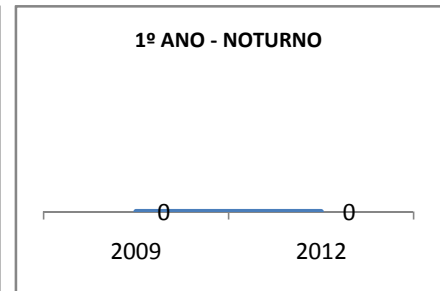

ANO BASE ENEM: 2007

MODALIDADE/NÍVEL	ENEM							
	NUMERO DE PARTICIPANTES				Redação e Prova Objetiva (média)			
	LINHA DE BASE	2009	2010	2012	LINHA DE BASE	2009	2010	2012
ENSINO MÉDIO	54				46,16			

ANO BASE VESTIBULAR:

MODALIDADE/NÍVEL	VESTIBULAR							
	NUMERO DE INSCRITOS				APROVADOS			
	LINHA DE BASE	2009	2010	2012	LINHA DE BASE	2009	2010	2012
ENSINO MÉDIO					57,4			62

MATRÍCULA ENSINO MÉDIO

ABANDONO ENSINO MÉDIO