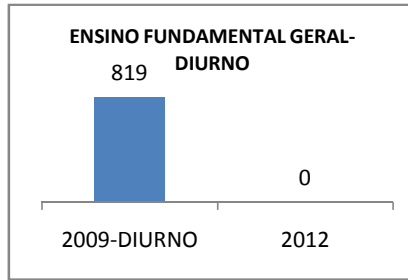

MODALIDADE/NÍVEL	VESTIBULAR							
	NUMERO DE INSCRITOS				APROVADOS			
	LINHA DE BASE	2009	2010	2012	LINHA DE BASE	2009	2010	2012
ENSINO MÉDIO					57,4			62

MATRÍCULA ENSINO MÉDIO

ABANDONO ENSINO MÉDIO

APROVAÇÃO ENSINO MÉDIO

MATRÍCULA ENSINO FUNDAMENTAL

ABANDONO ENSINO FUNDAMENTAL

APROVAÇÃO ENSINO FUNDAMENTAL

MATRÍCULA EDUCAÇÃO DE JOVENS E ADULTOS - PRESENCIAL

ABANDONO EJA

APROVAÇÃO EJA

ENSINO FUNDAMENTAL - 1º AO 5º ANO