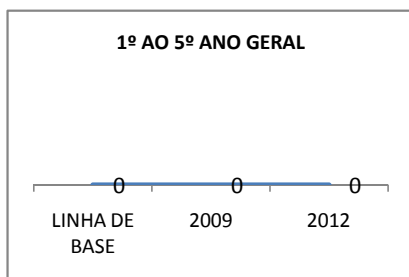

MODALIDADE/NÍVEL	VESTIBULAR							
	NUMERO DE INSCRITOS				APROVADOS			
	LINHA DE BASE	2009	2010	2012	LINHA DE BASE	2009	2010	2012
ENSINO MÉDIO					57,4			62

MATRÍCULA ENSINO MÉDIO

ABANDONO ENSINO MÉDIO

APROVAÇÃO ENSINO MÉDIO

MATRÍCULA ENSINO FUNDAMENTAL

ABANDONO ENSINO FUNDAMENTAL

APROVAÇÃO ENSINO FUNDAMENTAL

MATRÍCULA EDUCAÇÃO DE JOVENS E ADULTOS - PRESENCIAL

ABANDONO EJA

APROVAÇÃO EJA

ENSINO FUNDAMENTAL - 1º AO 5º ANO