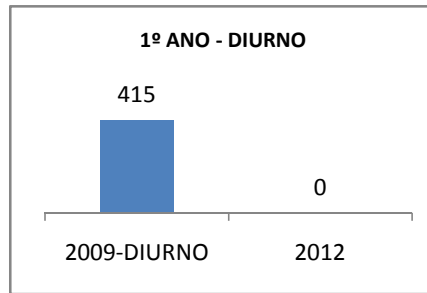

MATRÍCULA ENSINO MÉDIO