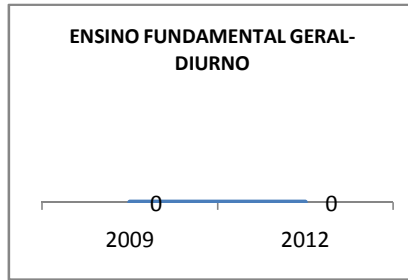

ANO BASE VESTIBULAR: 2008

MODALIDADE/NÍVEL	VESTIBULAR							
	NUMERO DE INSCRITOS				APROVADOS			
	LINHA DE BASE	2009	2010	2012	LINHA DE BASE	2009	2010	2012
ENSINO MÉDIO	68,7				68,7	68,7	68,7	68,7

MATRÍCULA ENSINO MÉDIO

ABANDONO ENSINO MÉDIO

APROVAÇÃO ENSINO MÉDIO

MATRÍCULA ENSINO FUNDAMENTAL

ABANDONO ENSINO FUNDAMENTAL

APROVAÇÃO ENSINO FUNDAMENTAL

MATRÍCULA EDUCAÇÃO DE JOVENS E ADULTOS - PRESENCIAL

ABANDONO EJA

APROVAÇÃO EJA

ENSINO FUNDAMENTAL - 1º AO 5º ANO

PROVA BRASIL

ENSINO FUNDAMENTAL - 6º AO 9º ANO

PROVA BRASIL

ENSINO FUNDAMENTAL

ENSINO MÉDIO

SPAECE

ENSINO FUNDAMENTAL 5º ANO