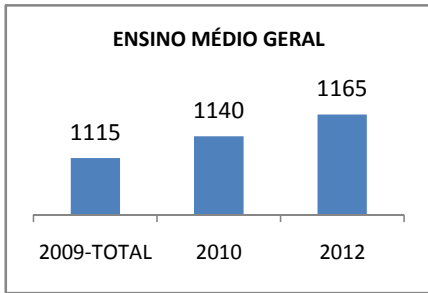

MATRÍCULA ENSINO MÉDIO