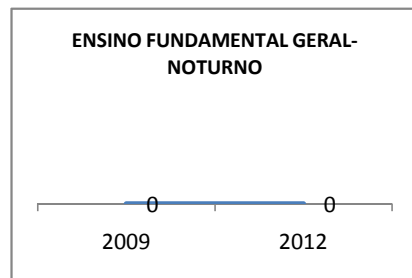

ANO BASE VESTIBULAR: 2008

MODALIDADE/NÍVEL	VESTIBULAR							
	NUMERO DE INSCRITOS				APROVADOS			
	LINHA DE BASE	2009	2010	2012	LINHA DE BASE	2009	2010	2012
ENSINO MÉDIO	68,7				68,7	68,7	68,7	68,7

MATRÍCULA ENSINO MÉDIO

ABANDONO ENSINO MÉDIO

APROVAÇÃO ENSINO MÉDIO

MATRÍCULA ENSINO FUNDAMENTAL

ABANDONO ENSINO FUNDAMENTAL

APROVAÇÃO ENSINO FUNDAMENTAL

MATRÍCULA EDUCAÇÃO DE JOVENS E ADULTOS - PRESENCIAL

ABANDONO EJA

APROVAÇÃO EJA

ENSINO FUNDAMENTAL - 1º AO 5º ANO

PROVA BRASIL

ENSINO FUNDAMENTAL - 6º AO 9º ANO

PROVA BRASIL

ENSINO FUNDAMENTAL

ENSINO MÉDIO

SPAECE

ENSINO FUNDAMENTAL 5º ANO