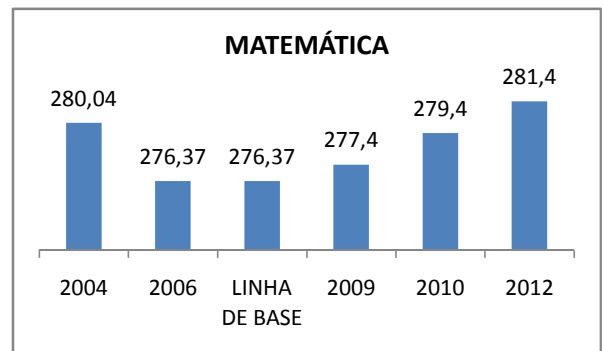

ANO BASE VESTIBULAR: 2008

MODALIDADE/NÍVEL	VESTIBULAR							
	NUMERO DE INSCRITOS				APROVADOS			
	LINHA DE BASE	2009	2010	2012	LINHA DE BASE	2009	2010	2012
ENSINO MÉDIO	68,7				68,7	68,7	68,7	68,7

MATRÍCULA ENSINO MÉDIO

ABANDONO ENSINO MÉDIO

APROVAÇÃO ENSINO MÉDIO

MATRÍCULA ENSINO FUNDAMENTAL

ABANDONO ENSINO FUNDAMENTAL

APROVAÇÃO ENSINO FUNDAMENTAL

MATRÍCULA EDUCAÇÃO DE JOVENS E ADULTOS - PRESENCIAL

ABANDONO EJA

APROVAÇÃO EJA

ENSINO FUNDAMENTAL - 1º AO 5º ANO

PROVA BRASIL

ENSINO FUNDAMENTAL - 6º AO 9º ANO

PROVA BRASIL

ENSINO FUNDAMENTAL

ENSINO MÉDIO

SPAECE

ENSINO FUNDAMENTAL 5º ANO

ENSINO FUNDAMENTAL 9º ANO

ENSINO MÉDIO 3º ANO

ENEM

COMPARATIVO DE CRESCIMENTO - IDEB

COMPARATIVO DE CRESCIMENTO - PROVA BRASIL

1º AO 5º ANO

6º AO 9º ANO

COMPARATIVO DE CRESCIMENTO - ENSINO FUNDAMENTAL GERAL