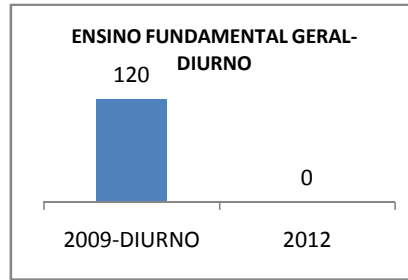

ANO BASE VESTIBULAR: 2008

MODALIDADE/NÍVEL	VESTIBULAR							
	NUMERO DE INSCRITOS				APROVADOS			
	LINHA DE BASE	2009	2010	2012	LINHA DE BASE	2009	2010	2012
ENSINO MÉDIO	68,7				68,7	68,7	68,7	68,7

MATRÍCULA ENSINO MÉDIO

ABANDONO ENSINO MÉDIO

APROVAÇÃO ENSINO MÉDIO

MATRÍCULA ENSINO FUNDAMENTAL

ABANDONO ENSINO FUNDAMENTAL

APROVAÇÃO ENSINO FUNDAMENTAL

MATRÍCULA EDUCAÇÃO DE JOVENS E ADULTOS - PRESENCIAL

ABANDONO EJA

APROVAÇÃO EJA