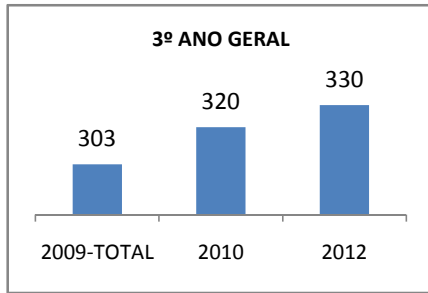

MATRÍCULA ENSINO MÉDIO