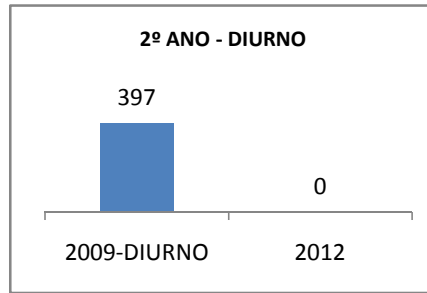

MATRÍCULA ENSINO MÉDIO