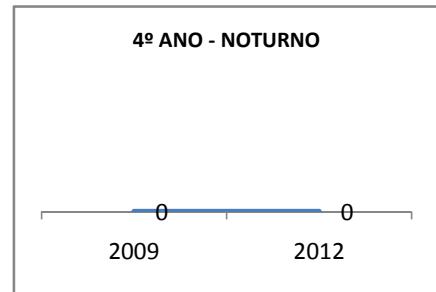

ABANDONO ENSINO MÉDIO