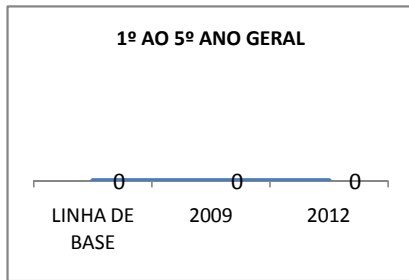

ANO BASE VESTIBULAR: 2008

MODALIDADE/NÍVEL	VESTIBULAR							
	NUMERO DE INSCRITOS				APROVADOS			
	LINHA DE BASE	2009	2010	2012	LINHA DE BASE	2009	2010	2012
ENSINO MÉDIO	68,7				68,7	68,7	68,7	68,7

MATRÍCULA ENSINO MÉDIO

ABANDONO ENSINO MÉDIO

APROVAÇÃO ENSINO MÉDIO

MATRÍCULA ENSINO FUNDAMENTAL

ABANDONO ENSINO FUNDAMENTAL

APROVAÇÃO ENSINO FUNDAMENTAL

MATRÍCULA EDUCAÇÃO DE JOVENS E ADULTOS - PRESENCIAL

ABANDONO EJA

APROVAÇÃO EJA

ENSINO FUNDAMENTAL - 1º AO 5º ANO

PROVA BRASIL

ENSINO FUNDAMENTAL - 6º AO 9º ANO

PROVA BRASIL

ENSINO FUNDAMENTAL

ENSINO MÉDIO

SPAECE

ENSINO FUNDAMENTAL 5º ANO