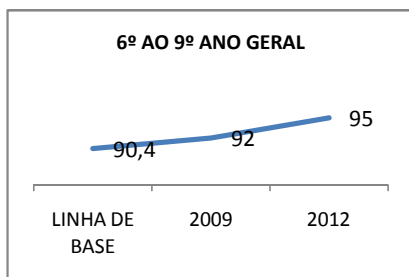

ANO BASE VESTIBULAR: 2008

MODALIDADE/NÍVEL	VESTIBULAR							
	NUMERO DE INSCRITOS				APROVADOS			
	LINHA DE BASE	2009	2010	2012	LINHA DE BASE	2009	2010	2012
ENSINO MÉDIO	68,7				68,7	68,7	68,7	68,7

MATRÍCULA ENSINO MÉDIO

ABANDONO ENSINO MÉDIO

APROVAÇÃO ENSINO MÉDIO

MATRÍCULA ENSINO FUNDAMENTAL

ABANDONO ENSINO FUNDAMENTAL

APROVAÇÃO ENSINO FUNDAMENTAL

MATRÍCULA EDUCAÇÃO DE JOVENS E ADULTOS - PRESENCIAL

ABANDONO EJA

APROVAÇÃO EJA

ENSINO FUNDAMENTAL - 1º AO 5º ANO

PROVA BRASIL

ENSINO FUNDAMENTAL - 6º AO 9º ANO

PROVA BRASIL

ENSINO FUNDAMENTAL

ENSINO MÉDIO

SPAECE

ENSINO FUNDAMENTAL 5º ANO