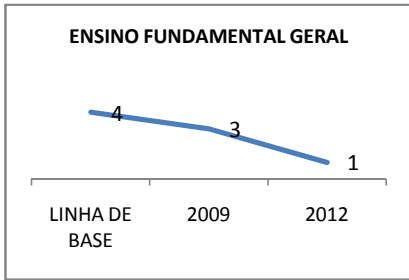

ANO BASE VESTIBULAR: 2008

MODALIDADE/NÍVEL	VESTIBULAR							
	NUMERO DE INSCRITOS				APROVADOS			
	LINHA DE BASE	2009	2010	2012	LINHA DE BASE	2009	2010	2012
ENSINO MÉDIO	68,7				68,7	68,7	68,7	68,7

MATRÍCULA ENSINO MÉDIO

ABANDONO ENSINO MÉDIO

APROVAÇÃO ENSINO MÉDIO

MATRÍCULA ENSINO FUNDAMENTAL

ABANDONO ENSINO FUNDAMENTAL

APROVAÇÃO ENSINO FUNDAMENTAL

MATRÍCULA EDUCAÇÃO DE JOVENS E ADULTOS - PRESENCIAL

ABANDONO EJA

APROVAÇÃO EJA

ENSINO FUNDAMENTAL - 1º AO 5º ANO

PROVA BRASIL

ENSINO FUNDAMENTAL - 6º AO 9º ANO

PROVA BRASIL

ENSINO FUNDAMENTAL

ENSINO MÉDIO

SPAECE

ENSINO FUNDAMENTAL 5º ANO