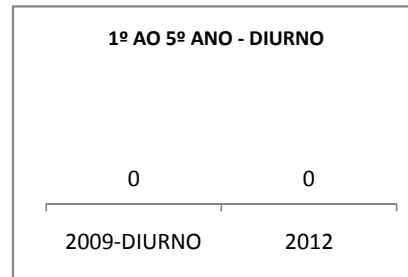

MATRÍCULA ENSINO FUNDAMENTAL