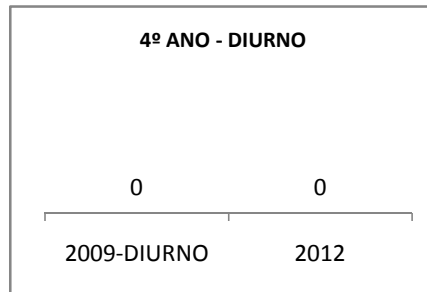

MATRÍCULA ENSINO MÉDIO