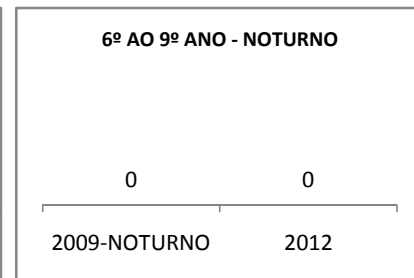

MATRÍCULA ENSINO FUNDAMENTAL