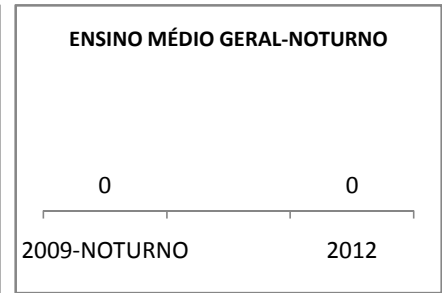

MATRÍCULA ENSINO MÉDIO