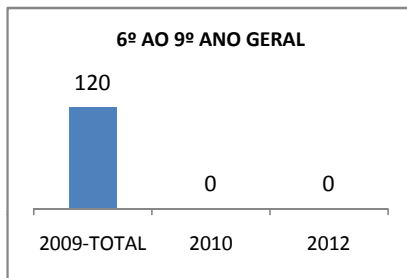

MATRÍCULA ENSINO FUNDAMENTAL