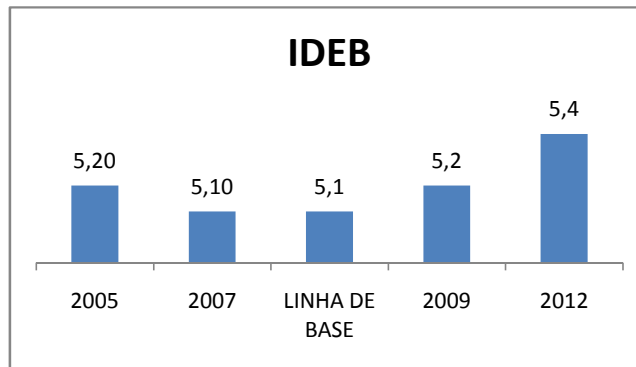

ENSINO FUNDAMENTAL - 6º AO 9º ANO