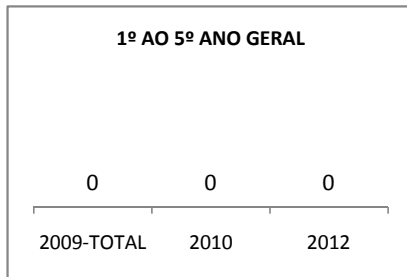

MATRÍCULA ENSINO FUNDAMENTAL