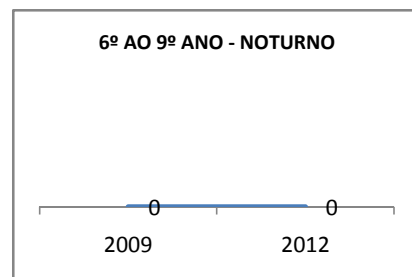

ANO BASE VESTIBULAR: 2008

MODALIDADE/NÍVEL	VESTIBULAR							
	NUMERO DE INSCRITOS				APROVADOS			
	LINHA DE BASE	2009	2010	2012	LINHA DE BASE	2009	2010	2012
ENSINO MÉDIO	68,7				68,7	68,7	68,7	68,7

MATRÍCULA ENSINO MÉDIO

ABANDONO ENSINO MÉDIO

APROVAÇÃO ENSINO MÉDIO

MATRÍCULA ENSINO FUNDAMENTAL

ABANDONO ENSINO FUNDAMENTAL

APROVAÇÃO ENSINO FUNDAMENTAL

MATRÍCULA EDUCAÇÃO DE JOVENS E ADULTOS - PRESENCIAL

ABANDONO EJA

APROVAÇÃO EJA

ENSINO FUNDAMENTAL - 1º AO 5º ANO

PROVA BRASIL

ENSINO FUNDAMENTAL - 6º AO 9º ANO

PROVA BRASIL

ENSINO FUNDAMENTAL

ENSINO MÉDIO

SPAECE

ENSINO FUNDAMENTAL 5º ANO