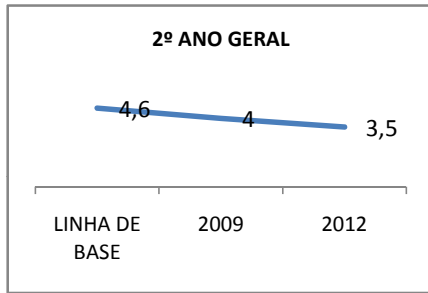

ABANDONO ENSINO MÉDIO