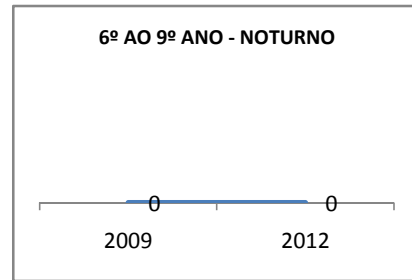

ANO BASE VESTIBULAR: 2008

MODALIDADE/NÍVEL	VESTIBULAR							
	NUMERO DE INSCRITOS				APROVADOS			
	LINHA DE BASE	2009	2010	2012	LINHA DE BASE	2009	2010	2012
ENSINO MÉDIO	68,7				68,7	68,7	68,7	68,7

MATRÍCULA ENSINO MÉDIO

ABANDONO ENSINO MÉDIO

APROVAÇÃO ENSINO MÉDIO

MATRÍCULA ENSINO FUNDAMENTAL

ABANDONO ENSINO FUNDAMENTAL

APROVAÇÃO ENSINO FUNDAMENTAL

MATRÍCULA EDUCAÇÃO DE JOVENS E ADULTOS - PRESENCIAL

ABANDONO EJA

APROVAÇÃO EJA

ENSINO FUNDAMENTAL - 1º AO 5º ANO

PROVA BRASIL

ENSINO FUNDAMENTAL - 6º AO 9º ANO

PROVA BRASIL

ENSINO FUNDAMENTAL

ENSINO MÉDIO

SPAECE

ENSINO FUNDAMENTAL 5º ANO