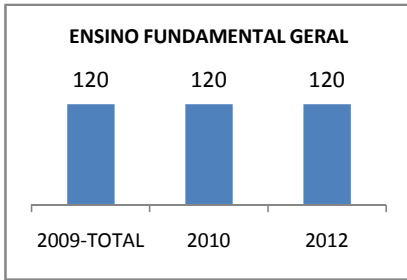

ANO BASE ENEM: 2008

MODALIDADE/NÍVEL	ENEM							
	NUMERO DE PARTICIPANTES				Redação e Prova Objetiva (média)			
	LINHA DE BASE	2009	2010	2012	LINHA DE BASE	2009	2010	2012
ENSINO MÉDIO					48,2	49,2	50,5	52

ANO BASE VESTIBULAR: 2008

MODALIDADE/NÍVEL	VESTIBULAR							
	NUMERO DE INSCRITOS				APROVADOS			
	LINHA DE BASE	2009	2010	2012	LINHA DE BASE	2009	2010	2012
ENSINO MÉDIO	68,7				68,7	68,7	68,7	68,7

MATRÍCULA ENSINO MÉDIO

ABANDONO ENSINO MÉDIO

APROVAÇÃO ENSINO MÉDIO

MATRÍCULA ENSINO FUNDAMENTAL

ABANDONO ENSINO FUNDAMENTAL

APROVAÇÃO ENSINO FUNDAMENTAL

MATRÍCULA EDUCAÇÃO DE JOVENS E ADULTOS - PRESENCIAL

ABANDONO EJA

APROVAÇÃO EJA