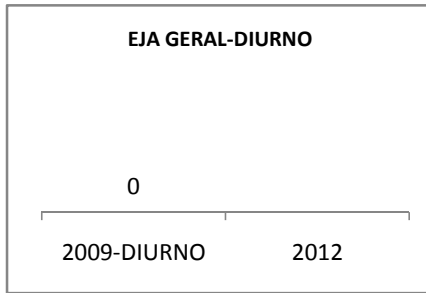

ANO BASE VESTIBULAR: 2008

MODALIDADE/NÍVEL	VESTIBULAR							
	NUMERO DE INSCRITOS				APROVADOS			
	LINHA DE BASE	2009	2010	2012	LINHA DE BASE	2009	2010	2012
ENSINO MÉDIO	68,7				68,7	68,7	68,7	68,7

MATRÍCULA ENSINO MÉDIO

ABANDONO ENSINO MÉDIO

APROVAÇÃO ENSINO MÉDIO

MATRÍCULA ENSINO FUNDAMENTAL

ABANDONO ENSINO FUNDAMENTAL

APROVAÇÃO ENSINO FUNDAMENTAL

MATRÍCULA EDUCAÇÃO DE JOVENS E ADULTOS - PRESENCIAL

ABANDONO EJA

APROVAÇÃO EJA