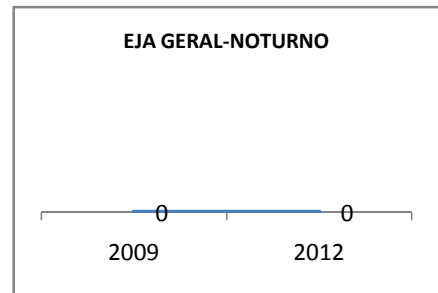

ANO BASE VESTIBULAR: 2008

MODALIDADE/NÍVEL	VESTIBULAR							
	NUMERO DE INSCRITOS				APROVADOS			
	LINHA DE BASE	2009	2010	2012	LINHA DE BASE	2009	2010	2012
ENSINO MÉDIO	68,7				68,7	68,7	68,7	68,7

MATRÍCULA ENSINO MÉDIO

ABANDONO ENSINO MÉDIO

APROVAÇÃO ENSINO MÉDIO

MATRÍCULA ENSINO FUNDAMENTAL

ABANDONO ENSINO FUNDAMENTAL

APROVAÇÃO ENSINO FUNDAMENTAL

MATRÍCULA EDUCAÇÃO DE JOVENS E ADULTOS - PRESENCIAL

ABANDONO EJA

APROVAÇÃO EJA

ENSINO FUNDAMENTAL - 1º AO 5º ANO

PROVA BRASIL

ENSINO FUNDAMENTAL - 6º AO 9º ANO

PROVA BRASIL

ENSINO FUNDAMENTAL

ENSINO MÉDIO

SPAECE

ENSINO FUNDAMENTAL 5º ANO