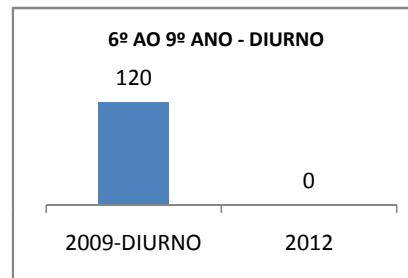

MATRÍCULA ENSINO FUNDAMENTAL