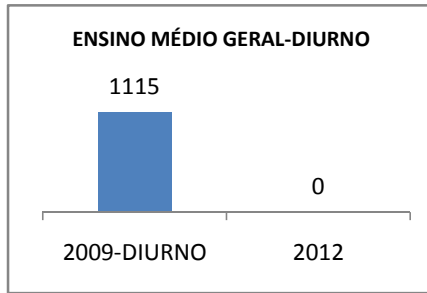

MATRÍCULA ENSINO MÉDIO