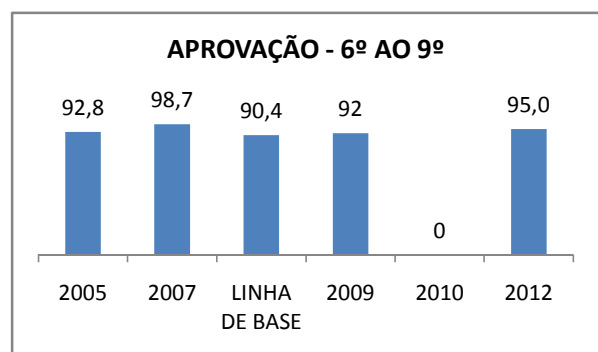

ANO BASE VESTIBULAR: 2008

MODALIDADE/NÍVEL	VESTIBULAR							
	NUMERO DE INSCRITOS				APROVADOS			
	LINHA DE BASE	2009	2010	2012	LINHA DE BASE	2009	2010	2012
ENSINO MÉDIO	68,7				68,7	68,7	68,7	68,7

MATRÍCULA ENSINO MÉDIO

ABANDONO ENSINO MÉDIO

APROVAÇÃO ENSINO MÉDIO

MATRÍCULA ENSINO FUNDAMENTAL

ABANDONO ENSINO FUNDAMENTAL

APROVAÇÃO ENSINO FUNDAMENTAL

MATRÍCULA EDUCAÇÃO DE JOVENS E ADULTOS - PRESENCIAL

ABANDONO EJA

APROVAÇÃO EJA

ENSINO FUNDAMENTAL - 1º AO 5º ANO

PROVA BRASIL

ENSINO FUNDAMENTAL - 6º AO 9º ANO

PROVA BRASIL

ENSINO FUNDAMENTAL

ENSINO MÉDIO

SPAECE

ENSINO FUNDAMENTAL 5º ANO

ENSINO FUNDAMENTAL 9º ANO

ENSINO MÉDIO 3º ANO

ENEM

COMPARATIVO DE CRESCIMENTO - IDEB

COMPARATIVO DE CRESCIMENTO - PROVA BRASIL

1º AO 5º ANO

6º AO 9º ANO

COMPARATIVO DE CRESCIMENTO - ENSINO FUNDAMENTAL GERAL