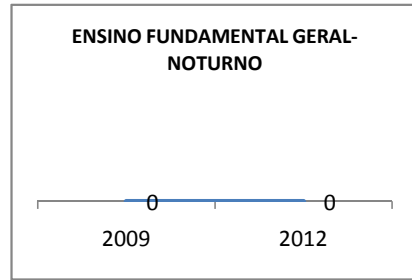

ANO BASE VESTIBULAR: 2008

MODALIDADE/NÍVEL	VESTIBULAR							
	NUMERO DE INSCRITOS				APROVADOS			
	LINHA DE BASE	2009	2010	2012	LINHA DE BASE	2009	2010	2012
ENSINO MÉDIO	68,7				68,7	68,7	68,7	68,7

MATRÍCULA ENSINO MÉDIO

ABANDONO ENSINO MÉDIO

APROVAÇÃO ENSINO MÉDIO

MATRÍCULA ENSINO FUNDAMENTAL

ABANDONO ENSINO FUNDAMENTAL

APROVAÇÃO ENSINO FUNDAMENTAL

MATRÍCULA EDUCAÇÃO DE JOVENS E ADULTOS - PRESENCIAL

ABANDONO EJA

APROVAÇÃO EJA

ENSINO FUNDAMENTAL - 1º AO 5º ANO

PROVA BRASIL

ENSINO FUNDAMENTAL - 6º AO 9º ANO

PROVA BRASIL

ENSINO FUNDAMENTAL

ENSINO MÉDIO

SPAECE

ENSINO FUNDAMENTAL 5º ANO