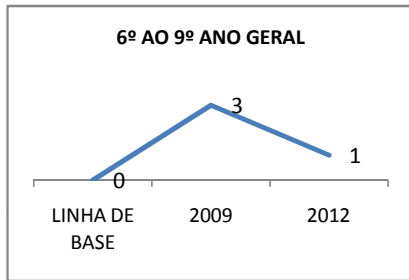

ANO BASE VESTIBULAR: 2008

MODALIDADE/NÍVEL	VESTIBULAR							
	NUMERO DE INSCRITOS				APROVADOS			
	LINHA DE BASE	2009	2010	2012	LINHA DE BASE	2009	2010	2012
ENSINO MÉDIO	68,7				68,7	68,7	68,7	68,7

MATRÍCULA ENSINO MÉDIO

ABANDONO ENSINO MÉDIO

APROVAÇÃO ENSINO MÉDIO

MATRÍCULA ENSINO FUNDAMENTAL

ABANDONO ENSINO FUNDAMENTAL

APROVAÇÃO ENSINO FUNDAMENTAL

MATRÍCULA EDUCAÇÃO DE JOVENS E ADULTOS - PRESENCIAL

ABANDONO EJA

APROVAÇÃO EJA

ENSINO FUNDAMENTAL - 1º AO 5º ANO

PROVA BRASIL

ENSINO FUNDAMENTAL - 6º AO 9º ANO

PROVA BRASIL

ENSINO FUNDAMENTAL

ENSINO MÉDIO

SPAECE

ENSINO FUNDAMENTAL 5º ANO