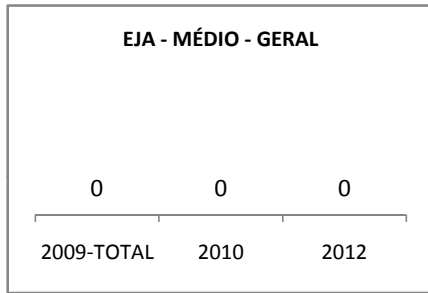

ANO BASE VESTIBULAR: 2008

MODALIDADE/NÍVEL	VESTIBULAR							
	NUMERO DE INSCRITOS				APROVADOS			
	LINHA DE BASE	2009	2010	2012	LINHA DE BASE	2009	2010	2012
ENSINO MÉDIO	68,7				68,7	68,7	68,7	68,7

MATRÍCULA ENSINO MÉDIO

ABANDONO ENSINO MÉDIO

APROVAÇÃO ENSINO MÉDIO

MATRÍCULA ENSINO FUNDAMENTAL

ABANDONO ENSINO FUNDAMENTAL

APROVAÇÃO ENSINO FUNDAMENTAL

MATRÍCULA EDUCAÇÃO DE JOVENS E ADULTOS - PRESENCIAL

ABANDONO EJA

APROVAÇÃO EJA