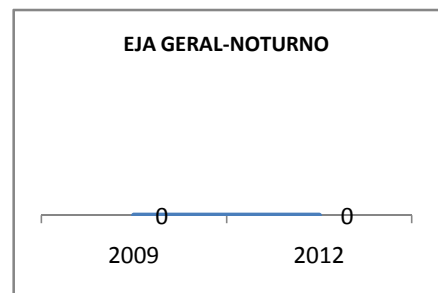

ANO BASE VESTIBULAR: 2008

MODALIDADE/NÍVEL	VESTIBULAR							
	NUMERO DE INSCRITOS				APROVADOS			
	LINHA DE BASE	2009	2010	2012	LINHA DE BASE	2009	2010	2012
ENSINO MÉDIO	68,7				68,7	68,7	68,7	68,7

MATRÍCULA ENSINO MÉDIO

ABANDONO ENSINO MÉDIO

APROVAÇÃO ENSINO MÉDIO

MATRÍCULA ENSINO FUNDAMENTAL

ABANDONO ENSINO FUNDAMENTAL

APROVAÇÃO ENSINO FUNDAMENTAL

MATRÍCULA EDUCAÇÃO DE JOVENS E ADULTOS - PRESENCIAL

ABANDONO EJA

APROVAÇÃO EJA

ENSINO FUNDAMENTAL - 1º AO 5º ANO

PROVA BRASIL

ENSINO FUNDAMENTAL - 6º AO 9º ANO

PROVA BRASIL

ENSINO FUNDAMENTAL

ENSINO MÉDIO

SPAECE

ENSINO FUNDAMENTAL 5º ANO