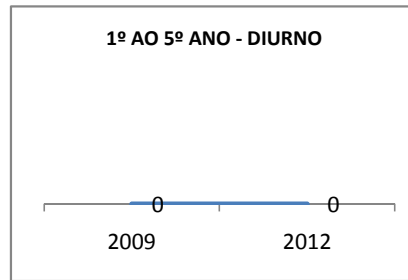

ANO BASE VESTIBULAR: 2008

MODALIDADE/NÍVEL	VESTIBULAR							
	NUMERO DE INSCRITOS				APROVADOS			
	LINHA DE BASE	2009	2010	2012	LINHA DE BASE	2009	2010	2012
ENSINO MÉDIO	68,7				68,7	68,7	68,7	68,7

MATRÍCULA ENSINO MÉDIO

ABANDONO ENSINO MÉDIO

APROVAÇÃO ENSINO MÉDIO

MATRÍCULA ENSINO FUNDAMENTAL

ABANDONO ENSINO FUNDAMENTAL

APROVAÇÃO ENSINO FUNDAMENTAL

MATRÍCULA EDUCAÇÃO DE JOVENS E ADULTOS - PRESENCIAL

ABANDONO EJA

APROVAÇÃO EJA

ENSINO FUNDAMENTAL - 1º AO 5º ANO

PROVA BRASIL

ENSINO FUNDAMENTAL - 6º AO 9º ANO

PROVA BRASIL

ENSINO FUNDAMENTAL

ENSINO MÉDIO

SPAECE

ENSINO FUNDAMENTAL 5º ANO