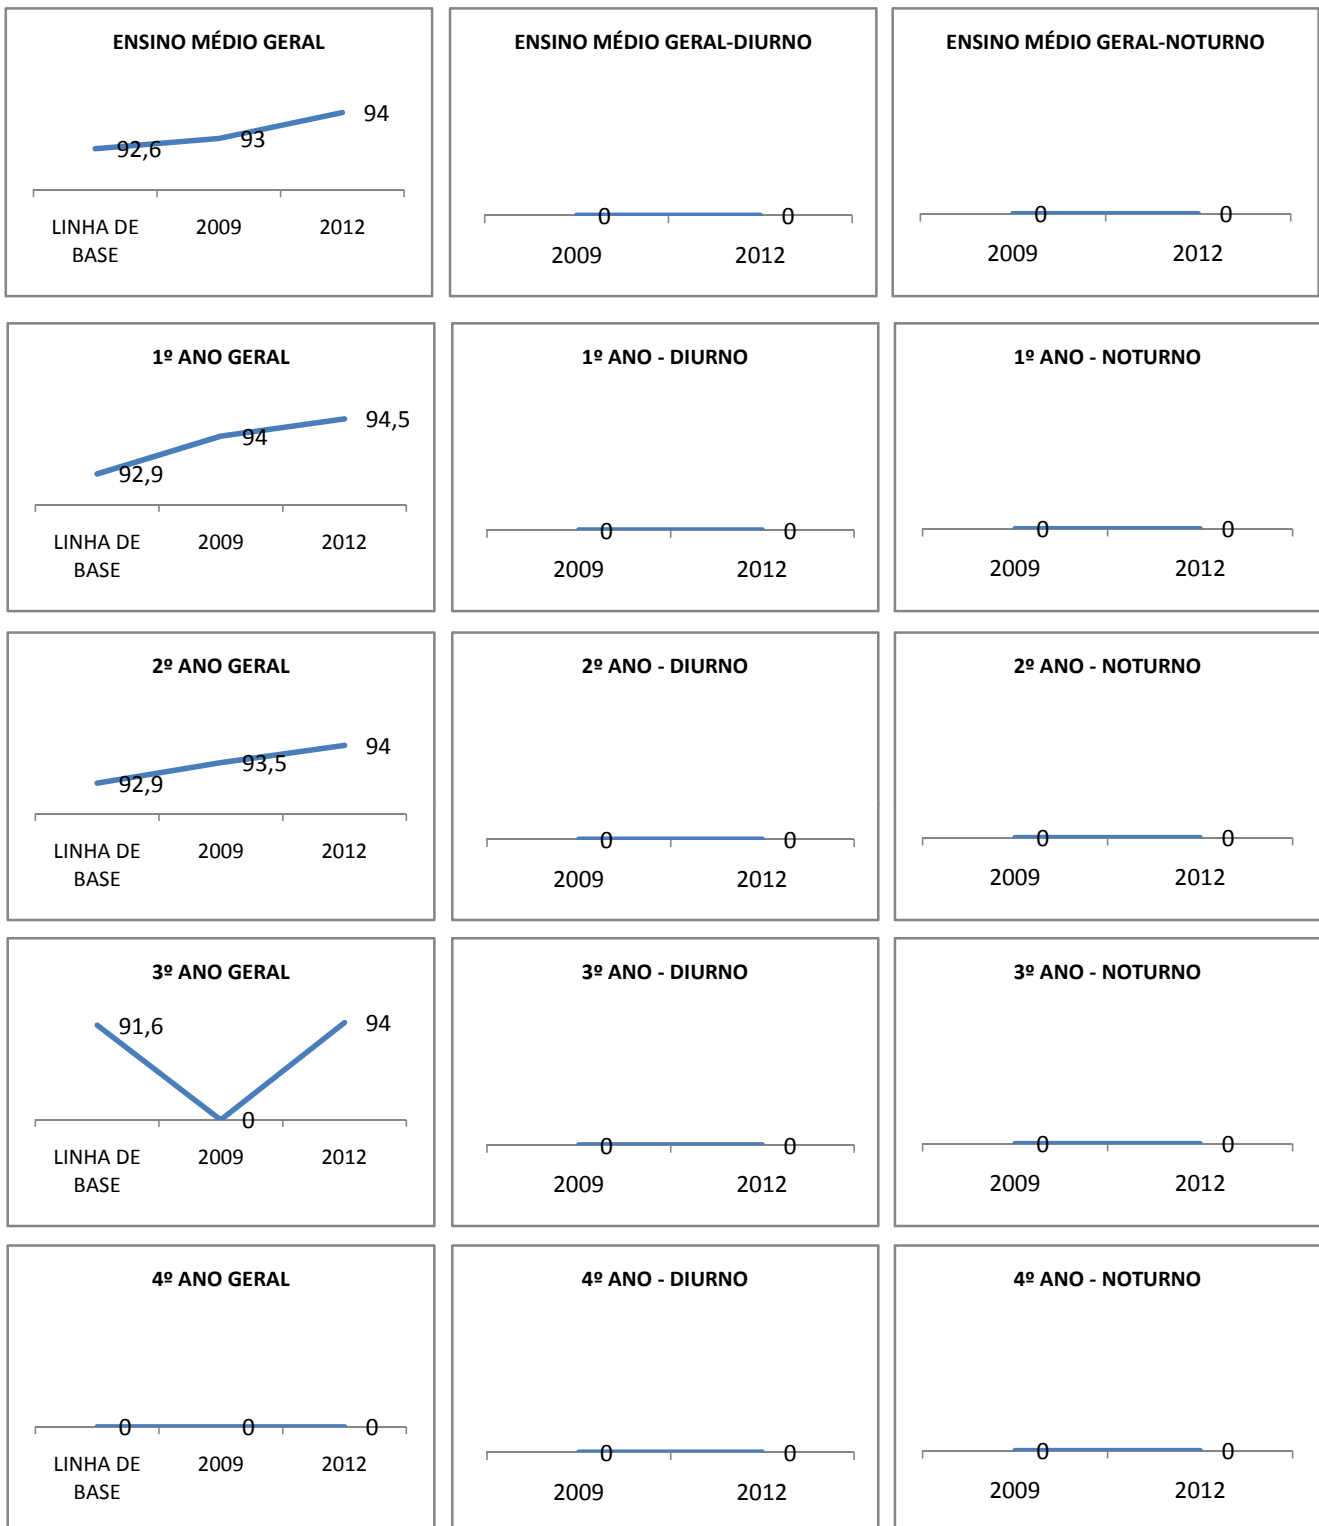

ANO BASE IDEB E PROVA BRASIL: 2007

MODALIDADE/NÍVEL	IDEB E PROVA BRASIL								
	IDEB			LÍNGUA PORTUGUESA			MATEMÁTICA		
	LINHA DE BASE	2009	2012	LINHA DE BASE	2009	2012	LINHA DE BASE	2009	2012
ENSINO FUNDAMENTAL 1º AO 5º ANO	0			0			0		
ENSINO FUNDAMENTAL 6º AO 9º ANO	5,1	5,2	5,4	256,1	257		251,4	253	

ANO BASE ENEM: 2008

MODALIDADE/NÍVEL	ENEM							
	NUMERO DE PARTICIPANTES				Redação e Prova Objetiva (média)			
	LINHA DE BASE	2009	2010	2012	LINHA DE BASE	2009	2010	2012
ENSINO MÉDIO					48,2	49,2	50,5	52

ANO BASE VESTIBULAR: 2008

MODALIDADE/NÍVEL	VESTIBULAR							
	NUMERO DE INSCRITOS				APROVADOS			
	LINHA DE BASE	2009	2010	2012	LINHA DE BASE	2009	2010	2012
ENSINO MÉDIO	68,7				68,7	68,7	68,7	68,7

MATRÍCULA ENSINO MÉDIO

ABANDONO ENSINO MÉDIO

APROVAÇÃO ENSINO MÉDIO

MATRÍCULA ENSINO FUNDAMENTAL

ABANDONO ENSINO FUNDAMENTAL

APROVAÇÃO ENSINO FUNDAMENTAL

MATRÍCULA EDUCAÇÃO DE JOVENS E ADULTOS - PRESENCIAL

ABANDONO EJA

APROVAÇÃO EJA