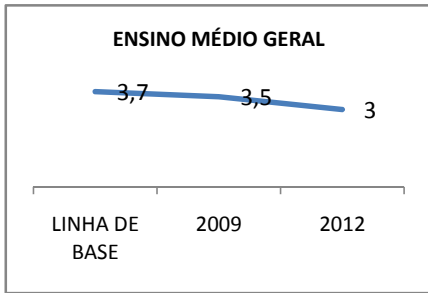

ABANDONO ENSINO MÉDIO