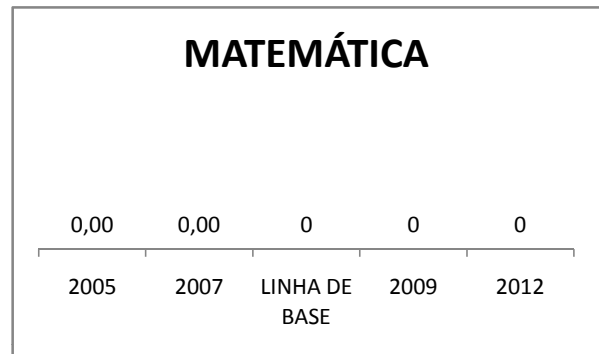

PROVA BRASIL