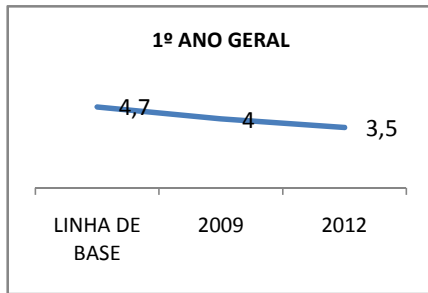

ABANDONO ENSINO MÉDIO