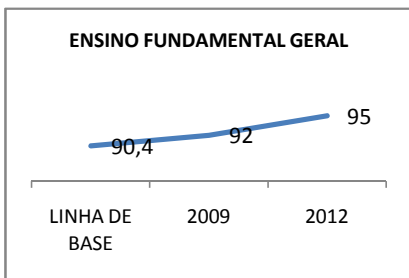

ANO BASE VESTIBULAR: 2008

MODALIDADE/NÍVEL	VESTIBULAR							
	NUMERO DE INSCRITOS				APROVADOS			
	LINHA DE BASE	2009	2010	2012	LINHA DE BASE	2009	2010	2012
ENSINO MÉDIO	68,7				68,7	68,7	68,7	68,7

MATRÍCULA ENSINO MÉDIO

ABANDONO ENSINO MÉDIO

APROVAÇÃO ENSINO MÉDIO

MATRÍCULA ENSINO FUNDAMENTAL

ABANDONO ENSINO FUNDAMENTAL

APROVAÇÃO ENSINO FUNDAMENTAL

MATRÍCULA EDUCAÇÃO DE JOVENS E ADULTOS - PRESENCIAL

ABANDONO EJA

APROVAÇÃO EJA

ENSINO FUNDAMENTAL - 1º AO 5º ANO

PROVA BRASIL

ENSINO FUNDAMENTAL - 6º AO 9º ANO

PROVA BRASIL

ENSINO FUNDAMENTAL

ENSINO MÉDIO

SPAECE

ENSINO FUNDAMENTAL 5º ANO