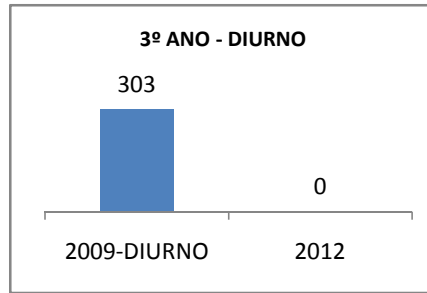

MATRÍCULA ENSINO MÉDIO