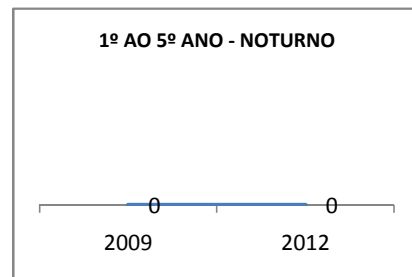

ANO BASE VESTIBULAR: 2008

MODALIDADE/NÍVEL	VESTIBULAR							
	NUMERO DE INSCRITOS				APROVADOS			
	LINHA DE BASE	2009	2010	2012	LINHA DE BASE	2009	2010	2012
ENSINO MÉDIO	68,7				68,7	68,7	68,7	68,7

MATRÍCULA ENSINO MÉDIO

ABANDONO ENSINO MÉDIO

APROVAÇÃO ENSINO MÉDIO

MATRÍCULA ENSINO FUNDAMENTAL

ABANDONO ENSINO FUNDAMENTAL

APROVAÇÃO ENSINO FUNDAMENTAL

MATRÍCULA EDUCAÇÃO DE JOVENS E ADULTOS - PRESENCIAL

ABANDONO EJA

APROVAÇÃO EJA

ENSINO FUNDAMENTAL - 1º AO 5º ANO

PROVA BRASIL

ENSINO FUNDAMENTAL - 6º AO 9º ANO

PROVA BRASIL

ENSINO FUNDAMENTAL

ENSINO MÉDIO

SPAECE

ENSINO FUNDAMENTAL 5º ANO