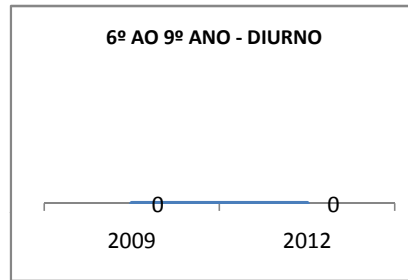

ANO BASE VESTIBULAR: 2008

MODALIDADE/NÍVEL	VESTIBULAR							
	NUMERO DE INSCRITOS				APROVADOS			
	LINHA DE BASE	2009	2010	2012	LINHA DE BASE	2009	2010	2012
ENSINO MÉDIO	68,7				68,7	68,7	68,7	68,7

MATRÍCULA ENSINO MÉDIO

ABANDONO ENSINO MÉDIO

APROVAÇÃO ENSINO MÉDIO

MATRÍCULA ENSINO FUNDAMENTAL

ABANDONO ENSINO FUNDAMENTAL

APROVAÇÃO ENSINO FUNDAMENTAL

MATRÍCULA EDUCAÇÃO DE JOVENS E ADULTOS - PRESENCIAL

ABANDONO EJA

APROVAÇÃO EJA