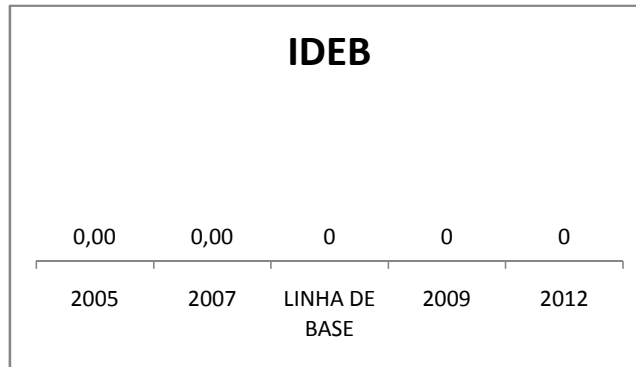

ENSINO FUNDAMENTAL - 1º AO 5º ANO