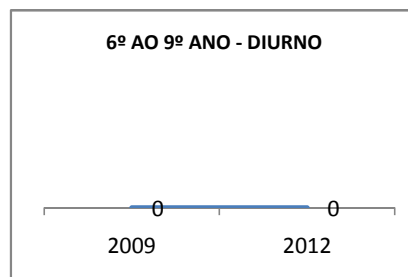

ANO BASE VESTIBULAR: 2008

MODALIDADE/NÍVEL	VESTIBULAR							
	NUMERO DE INSCRITOS				APROVADOS			
	LINHA DE BASE	2009	2010	2012	LINHA DE BASE	2009	2010	2012
ENSINO MÉDIO	68,7				68,7	68,7	68,7	68,7

MATRÍCULA ENSINO MÉDIO

ABANDONO ENSINO MÉDIO

APROVAÇÃO ENSINO MÉDIO

MATRÍCULA ENSINO FUNDAMENTAL

ABANDONO ENSINO FUNDAMENTAL

APROVAÇÃO ENSINO FUNDAMENTAL

MATRÍCULA EDUCAÇÃO DE JOVENS E ADULTOS - PRESENCIAL

ABANDONO EJA

APROVAÇÃO EJA