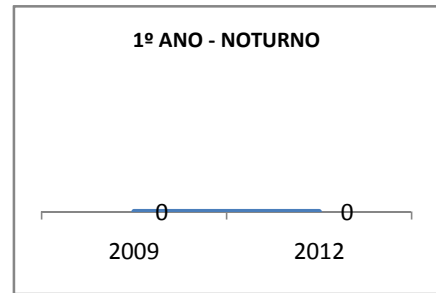

ABANDONO ENSINO MÉDIO