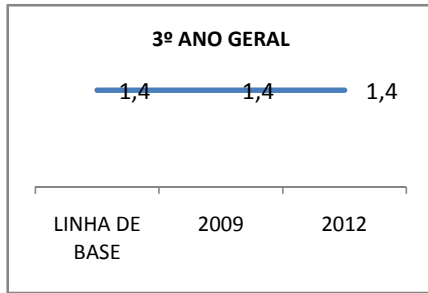

ABANDONO ENSINO MÉDIO