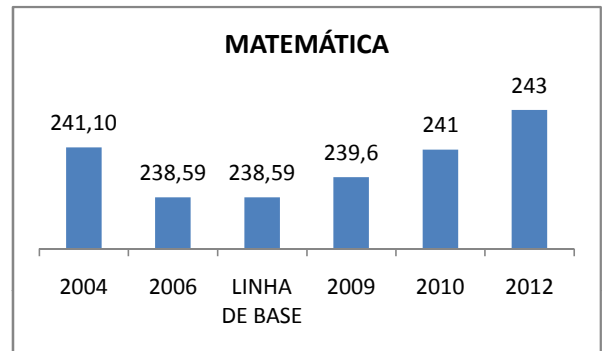

ANO BASE VESTIBULAR: 2008

MODALIDADE/NÍVEL	VESTIBULAR							
	NUMERO DE INSCRITOS				APROVADOS			
	LINHA DE BASE	2009	2010	2012	LINHA DE BASE	2009	2010	2012
ENSINO MÉDIO	68,7				68,7	68,7	68,7	68,7

MATRÍCULA ENSINO MÉDIO

ABANDONO ENSINO MÉDIO

APROVAÇÃO ENSINO MÉDIO

MATRÍCULA ENSINO FUNDAMENTAL

ABANDONO ENSINO FUNDAMENTAL

APROVAÇÃO ENSINO FUNDAMENTAL

MATRÍCULA EDUCAÇÃO DE JOVENS E ADULTOS - PRESENCIAL

ABANDONO EJA

APROVAÇÃO EJA

ENSINO FUNDAMENTAL - 1º AO 5º ANO

PROVA BRASIL

ENSINO FUNDAMENTAL - 6º AO 9º ANO

PROVA BRASIL

ENSINO FUNDAMENTAL

ENSINO MÉDIO

SPAECE

ENSINO FUNDAMENTAL 5º ANO

ENSINO FUNDAMENTAL 9º ANO

ENSINO MÉDIO 3º ANO

ENEM

COMPARATIVO DE CRESCIMENTO - IDEB

COMPARATIVO DE CRESCIMENTO - PROVA BRASIL

1º AO 5º ANO

6º AO 9º ANO

COMPARATIVO DE CRESCIMENTO - ENSINO FUNDAMENTAL GERAL