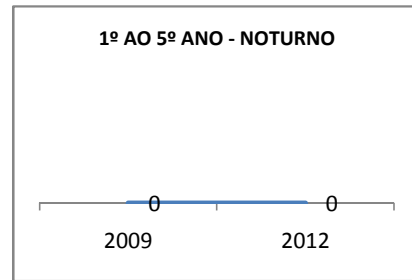

ANO BASE VESTIBULAR: 2008

MODALIDADE/NÍVEL	VESTIBULAR							
	NUMERO DE INSCRITOS				APROVADOS			
	LINHA DE BASE	2009	2010	2012	LINHA DE BASE	2009	2010	2012
ENSINO MÉDIO	68,7				68,7	68,7	68,7	68,7

MATRÍCULA ENSINO MÉDIO

ABANDONO ENSINO MÉDIO

APROVAÇÃO ENSINO MÉDIO

MATRÍCULA ENSINO FUNDAMENTAL

ABANDONO ENSINO FUNDAMENTAL

APROVAÇÃO ENSINO FUNDAMENTAL

MATRÍCULA EDUCAÇÃO DE JOVENS E ADULTOS - PRESENCIAL

ABANDONO EJA

APROVAÇÃO EJA

ENSINO FUNDAMENTAL - 1º AO 5º ANO

PROVA BRASIL

ENSINO FUNDAMENTAL - 6º AO 9º ANO

PROVA BRASIL

ENSINO FUNDAMENTAL

ENSINO MÉDIO

SPAECE

ENSINO FUNDAMENTAL 5º ANO