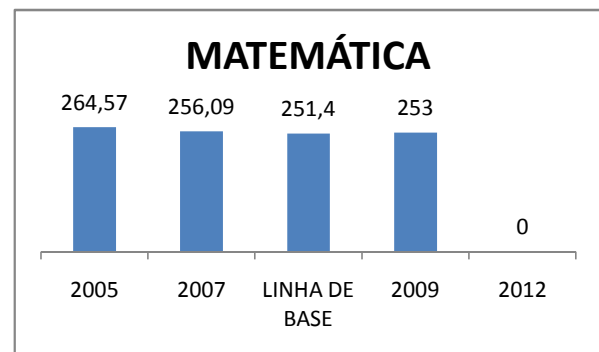

ANO BASE VESTIBULAR: 2008

MODALIDADE/NÍVEL	VESTIBULAR							
	NUMERO DE INSCRITOS				APROVADOS			
	LINHA DE BASE	2009	2010	2012	LINHA DE BASE	2009	2010	2012
ENSINO MÉDIO	68,7				68,7	68,7	68,7	68,7

MATRÍCULA ENSINO MÉDIO

ABANDONO ENSINO MÉDIO

APROVAÇÃO ENSINO MÉDIO

MATRÍCULA ENSINO FUNDAMENTAL

ABANDONO ENSINO FUNDAMENTAL

APROVAÇÃO ENSINO FUNDAMENTAL

MATRÍCULA EDUCAÇÃO DE JOVENS E ADULTOS - PRESENCIAL

ABANDONO EJA

APROVAÇÃO EJA

ENSINO FUNDAMENTAL - 1º AO 5º ANO

PROVA BRASIL

ENSINO FUNDAMENTAL - 6º AO 9º ANO

PROVA BRASIL

ENSINO FUNDAMENTAL

ENSINO MÉDIO

SPAECE

ENSINO FUNDAMENTAL 5º ANO

ENSINO FUNDAMENTAL 9º ANO

ENSINO MÉDIO 3º ANO

ENEM

COMPARATIVO DE CRESCIMENTO - IDEB

COMPARATIVO DE CRESCIMENTO - PROVA BRASIL

1º AO 5º ANO

6º AO 9º ANO

COMPARATIVO DE CRESCIMENTO - ENSINO FUNDAMENTAL GERAL