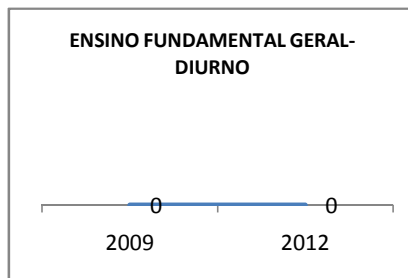

ANO BASE VESTIBULAR: 2008

MODALIDADE/NÍVEL	VESTIBULAR							
	NUMERO DE INSCRITOS				APROVADOS			
	LINHA DE BASE	2009	2010	2012	LINHA DE BASE	2009	2010	2012
ENSINO MÉDIO	68,7				68,7	68,7	68,7	68,7

MATRÍCULA ENSINO MÉDIO

ABANDONO ENSINO MÉDIO

APROVAÇÃO ENSINO MÉDIO

MATRÍCULA ENSINO FUNDAMENTAL

ABANDONO ENSINO FUNDAMENTAL

APROVAÇÃO ENSINO FUNDAMENTAL

MATRÍCULA EDUCAÇÃO DE JOVENS E ADULTOS - PRESENCIAL

ABANDONO EJA

APROVAÇÃO EJA

ENSINO FUNDAMENTAL - 1º AO 5º ANO

PROVA BRASIL

ENSINO FUNDAMENTAL - 6º AO 9º ANO

PROVA BRASIL

ENSINO FUNDAMENTAL

ENSINO MÉDIO

SPAECE

ENSINO FUNDAMENTAL 5º ANO