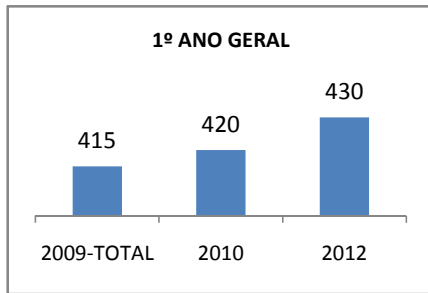

MATRÍCULA ENSINO MÉDIO