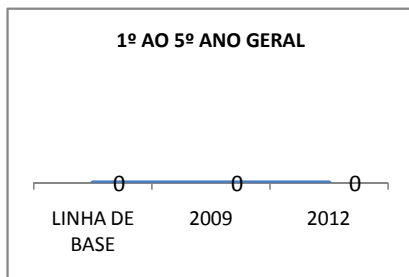

ANO BASE VESTIBULAR: 2008

MODALIDADE/NÍVEL	VESTIBULAR							
	NUMERO DE INSCRITOS				APROVADOS			
	LINHA DE BASE	2009	2010	2012	LINHA DE BASE	2009	2010	2012
ENSINO MÉDIO	68,7				68,7	68,7	68,7	68,7

MATRÍCULA ENSINO MÉDIO

ABANDONO ENSINO MÉDIO

APROVAÇÃO ENSINO MÉDIO

MATRÍCULA ENSINO FUNDAMENTAL

ABANDONO ENSINO FUNDAMENTAL

APROVAÇÃO ENSINO FUNDAMENTAL

MATRÍCULA EDUCAÇÃO DE JOVENS E ADULTOS - PRESENCIAL

ABANDONO EJA

APROVAÇÃO EJA

ENSINO FUNDAMENTAL - 1º AO 5º ANO

PROVA BRASIL

ENSINO FUNDAMENTAL - 6º AO 9º ANO

PROVA BRASIL

ENSINO FUNDAMENTAL

ENSINO MÉDIO

SPAECE

ENSINO FUNDAMENTAL 5º ANO