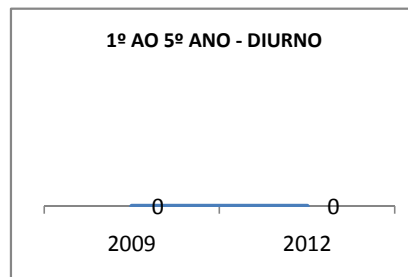

ANO BASE VESTIBULAR: 2008

MODALIDADE/NÍVEL	VESTIBULAR							
	NUMERO DE INSCRITOS				APROVADOS			
	LINHA DE BASE	2009	2010	2012	LINHA DE BASE	2009	2010	2012
ENSINO MÉDIO	68,7				68,7	68,7	68,7	68,7

MATRÍCULA ENSINO MÉDIO

ABANDONO ENSINO MÉDIO

APROVAÇÃO ENSINO MÉDIO

MATRÍCULA ENSINO FUNDAMENTAL

ABANDONO ENSINO FUNDAMENTAL

APROVAÇÃO ENSINO FUNDAMENTAL

MATRÍCULA EDUCAÇÃO DE JOVENS E ADULTOS - PRESENCIAL

ABANDONO EJA

APROVAÇÃO EJA