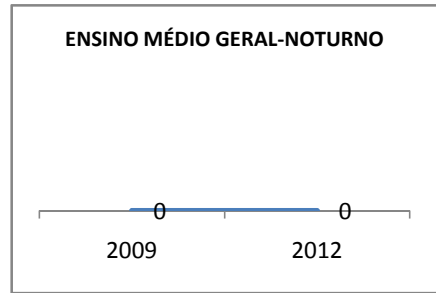

ABANDONO ENSINO MÉDIO