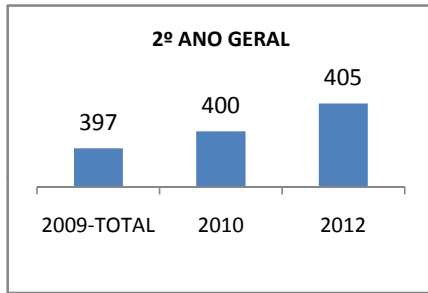

MATRÍCULA ENSINO MÉDIO