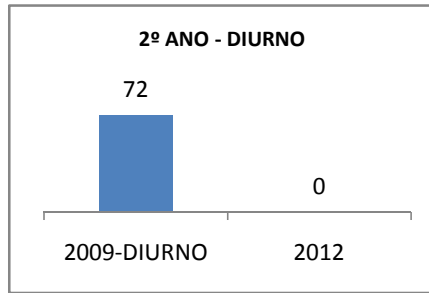

MATRÍCULA ENSINO MÉDIO