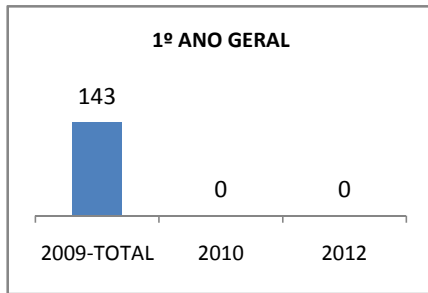

MATRÍCULA ENSINO MÉDIO