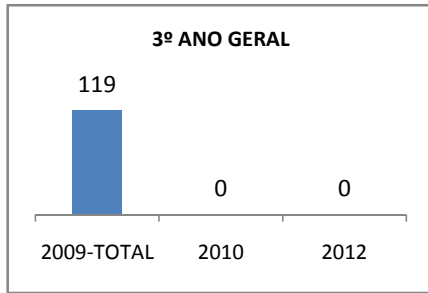

MATRÍCULA ENSINO MÉDIO