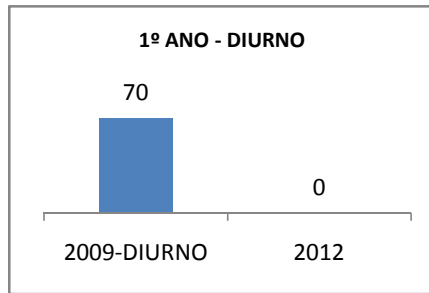

MATRÍCULA ENSINO MÉDIO