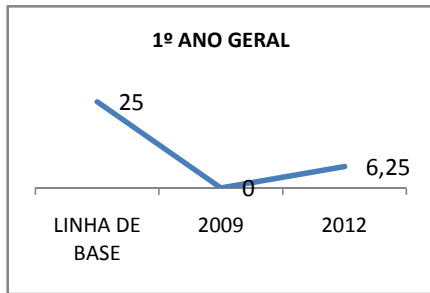

ABANDONO ENSINO MÉDIO