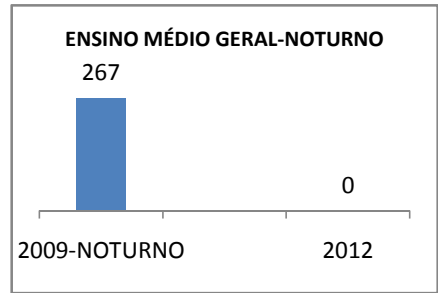

MATRÍCULA ENSINO MÉDIO