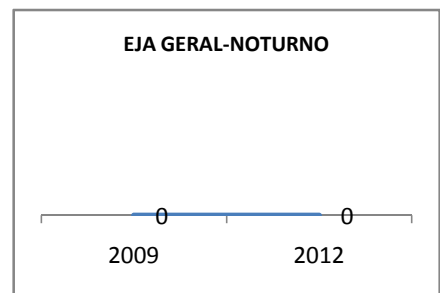

ANO BASE VESTIBULAR:

MODALIDADE/NÍVEL	VESTIBULAR							
	NÚMERO DE INSCRITOS				APROVADOS			
	LINHA DE BASE	2009	2010	2012	LINHA DE BASE	2009	2010	2012
ENSINO MÉDIO					3	5	6 alunos	

MATRÍCULA ENSINO MÉDIO

ABANDONO ENSINO MÉDIO

APROVAÇÃO ENSINO MÉDIO

MATRÍCULA ENSINO FUNDAMENTAL

ABANDONO ENSINO FUNDAMENTAL

APROVAÇÃO ENSINO FUNDAMENTAL

MATRÍCULA EDUCAÇÃO DE JOVENS E ADULTOS - PRESENCIAL

ABANDONO EJA

APROVAÇÃO EJA

ENSINO FUNDAMENTAL - 1º AO 5º ANO

PROVA BRASIL

ENSINO FUNDAMENTAL - 6º AO 9º ANO

PROVA BRASIL

ENSINO FUNDAMENTAL

ENSINO MÉDIO

SPAECE

ENSINO FUNDAMENTAL 5º ANO