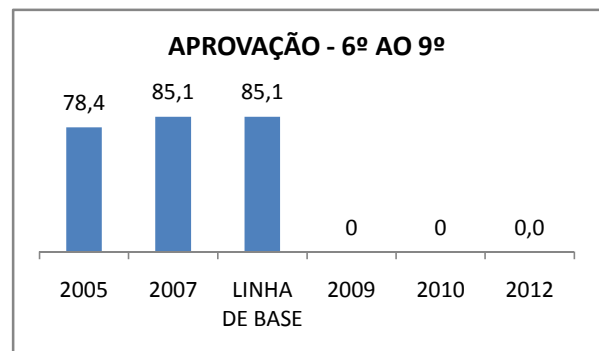

ANO BASE VESTIBULAR:

MODALIDADE/NÍVEL	VESTIBULAR							
	NÚMERO DE INSCRITOS				APROVADOS			
	LINHA DE BASE	2009	2010	2012	LINHA DE BASE	2009	2010	2012
ENSINO MÉDIO					3	5	6 alunos	

MATRÍCULA ENSINO MÉDIO

ABANDONO ENSINO MÉDIO

APROVAÇÃO ENSINO MÉDIO

MATRÍCULA ENSINO FUNDAMENTAL

ABANDONO ENSINO FUNDAMENTAL

APROVAÇÃO ENSINO FUNDAMENTAL

MATRÍCULA EDUCAÇÃO DE JOVENS E ADULTOS - PRESENCIAL

ABANDONO EJA

APROVAÇÃO EJA

ENSINO FUNDAMENTAL - 1º AO 5º ANO

PROVA BRASIL

ENSINO FUNDAMENTAL - 6º AO 9º ANO

PROVA BRASIL

ENSINO FUNDAMENTAL

ENSINO MÉDIO

SPAECE

ENSINO FUNDAMENTAL 5º ANO

ENSINO FUNDAMENTAL 9º ANO

ENSINO MÉDIO 3º ANO

ENEM

COMPARATIVO DE CRESCIMENTO - IDEB

COMPARATIVO DE CRESCIMENTO - PROVA BRASIL

1º AO 5º ANO

6º AO 9º ANO

COMPARATIVO DE CRESCIMENTO - ENSINO FUNDAMENTAL GERAL