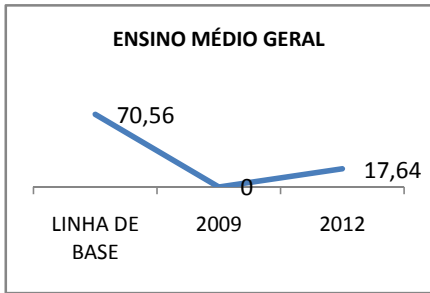

ABANDONO ENSINO MÉDIO