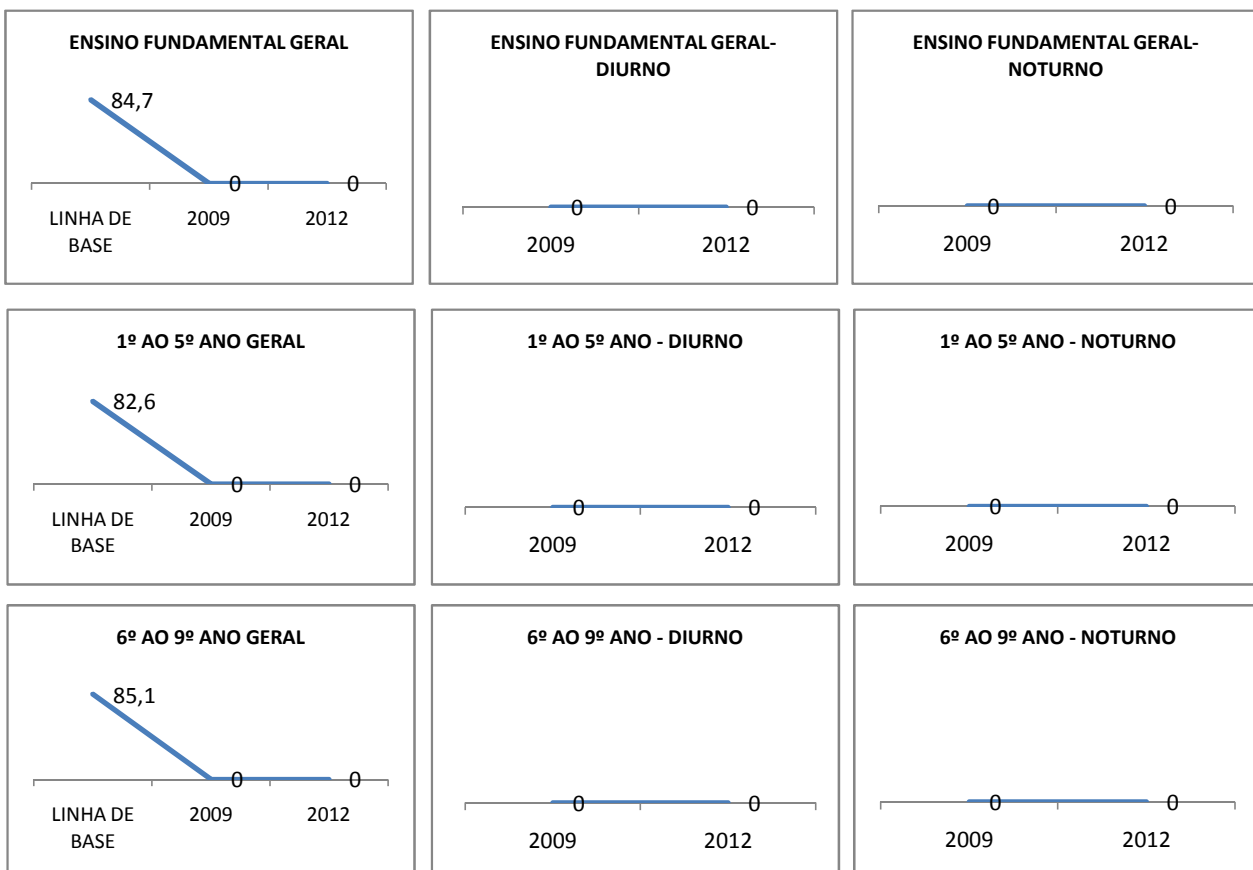

ANO BASE VESTIBULAR:

MODALIDADE/NÍVEL	VESTIBULAR							
	NÚMERO DE INSCRITOS				APROVADOS			
	LINHA DE BASE	2009	2010	2012	LINHA DE BASE	2009	2010	2012
ENSINO MÉDIO					3	5	6 alunos	

MATRÍCULA ENSINO MÉDIO

ABANDONO ENSINO MÉDIO

APROVAÇÃO ENSINO MÉDIO

MATRÍCULA ENSINO FUNDAMENTAL

ABANDONO ENSINO FUNDAMENTAL

APROVAÇÃO ENSINO FUNDAMENTAL

MATRÍCULA EDUCAÇÃO DE JOVENS E ADULTOS - PRESENCIAL

ABANDONO EJA

APROVAÇÃO EJA

ENSINO FUNDAMENTAL - 1º AO 5º ANO

PROVA BRASIL

ENSINO FUNDAMENTAL - 6º AO 9º ANO

PROVA BRASIL

ENSINO FUNDAMENTAL

ENSINO MÉDIO

SPAECE

ENSINO FUNDAMENTAL 5º ANO