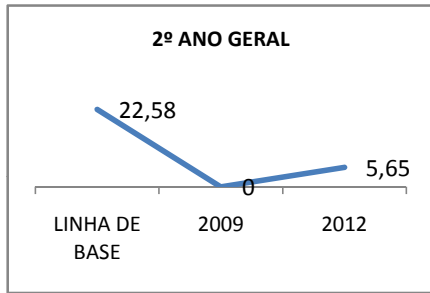

ABANDONO ENSINO MÉDIO