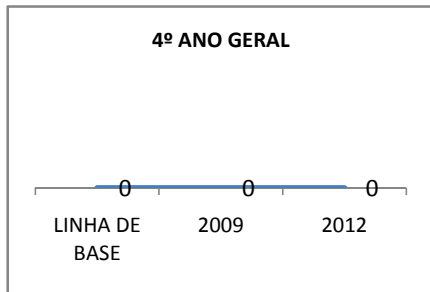

ABANDONO ENSINO MÉDIO