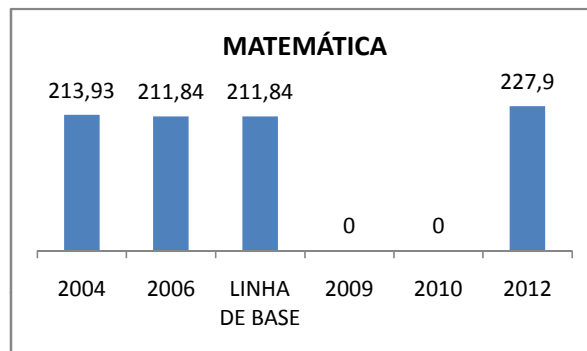

ENSINO FUNDAMENTAL 9º ANO