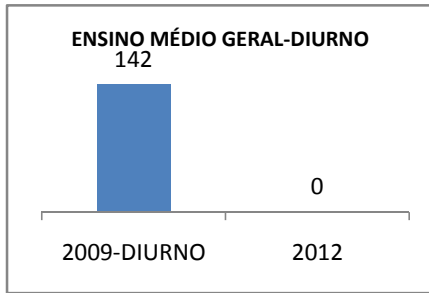

MATRÍCULA ENSINO MÉDIO