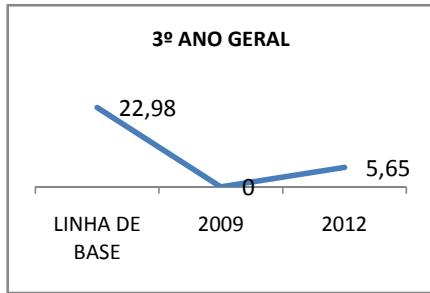

ABANDONO ENSINO MÉDIO