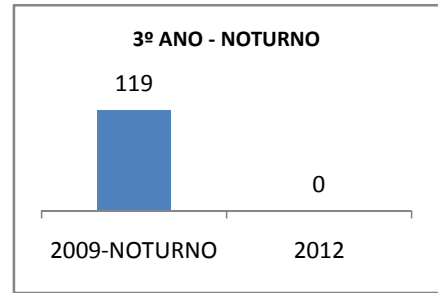

MATRÍCULA ENSINO MÉDIO