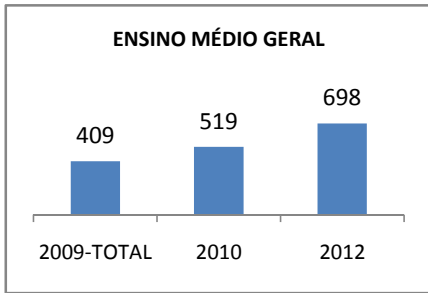

MATRÍCULA ENSINO MÉDIO