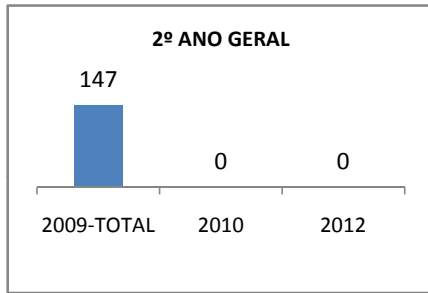

MATRÍCULA ENSINO MÉDIO