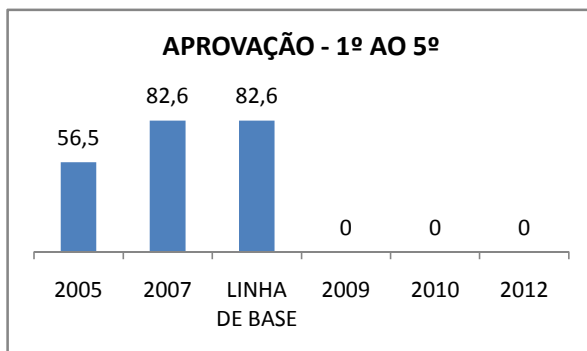

ANO BASE VESTIBULAR:

MODALIDADE/NÍVEL	VESTIBULAR							
	NÚMERO DE INSCRITOS				APROVADOS			
	LINHA DE BASE	2009	2010	2012	LINHA DE BASE	2009	2010	2012
ENSINO MÉDIO					3	5	6 alunos	

MATRÍCULA ENSINO MÉDIO

ABANDONO ENSINO MÉDIO

APROVAÇÃO ENSINO MÉDIO

MATRÍCULA ENSINO FUNDAMENTAL

ABANDONO ENSINO FUNDAMENTAL

APROVAÇÃO ENSINO FUNDAMENTAL

MATRÍCULA EDUCAÇÃO DE JOVENS E ADULTOS - PRESENCIAL

ABANDONO EJA

APROVAÇÃO EJA

ENSINO FUNDAMENTAL - 1º AO 5º ANO

PROVA BRASIL

ENSINO FUNDAMENTAL - 6º AO 9º ANO

PROVA BRASIL

ENSINO FUNDAMENTAL

ENSINO MÉDIO

SPAECE

ENSINO FUNDAMENTAL 5º ANO

ENSINO FUNDAMENTAL 9º ANO

ENSINO MÉDIO 3º ANO

ENEM

COMPARATIVO DE CRESCIMENTO - IDEB

COMPARATIVO DE CRESCIMENTO - PROVA BRASIL

1º AO 5º ANO

6º AO 9º ANO

COMPARATIVO DE CRESCIMENTO - ENSINO FUNDAMENTAL GERAL