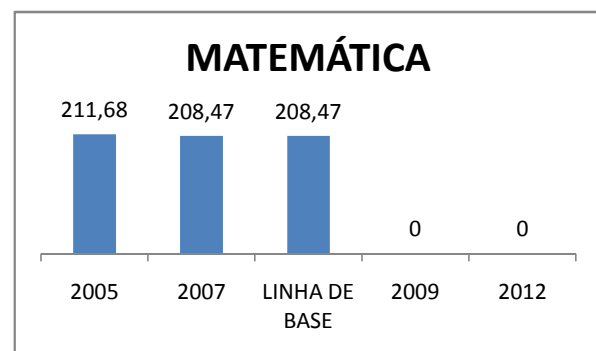

ANO BASE VESTIBULAR:

MODALIDADE/NÍVEL	VESTIBULAR							
	NÚMERO DE INSCRITOS				APROVADOS			
	LINHA DE BASE	2009	2010	2012	LINHA DE BASE	2009	2010	2012
ENSINO MÉDIO					3	5	6 alunos	

MATRÍCULA ENSINO MÉDIO

ABANDONO ENSINO MÉDIO

APROVAÇÃO ENSINO MÉDIO

MATRÍCULA ENSINO FUNDAMENTAL

ABANDONO ENSINO FUNDAMENTAL

APROVAÇÃO ENSINO FUNDAMENTAL

MATRÍCULA EDUCAÇÃO DE JOVENS E ADULTOS - PRESENCIAL

ABANDONO EJA

APROVAÇÃO EJA

ENSINO FUNDAMENTAL - 1º AO 5º ANO

PROVA BRASIL

ENSINO FUNDAMENTAL - 6º AO 9º ANO

PROVA BRASIL

ENSINO FUNDAMENTAL

ENSINO MÉDIO

SPAECE

ENSINO FUNDAMENTAL 5º ANO

ENSINO FUNDAMENTAL 9º ANO

ENSINO MÉDIO 3º ANO

ENEM

COMPARATIVO DE CRESCIMENTO - IDEB

COMPARATIVO DE CRESCIMENTO - PROVA BRASIL

1º AO 5º ANO

6º AO 9º ANO

COMPARATIVO DE CRESCIMENTO - ENSINO FUNDAMENTAL GERAL