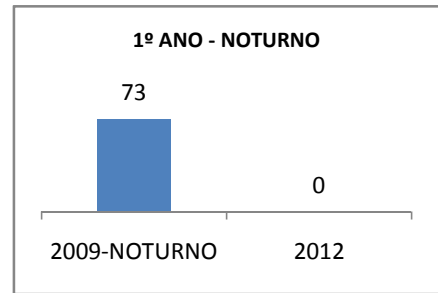

MATRÍCULA ENSINO MÉDIO