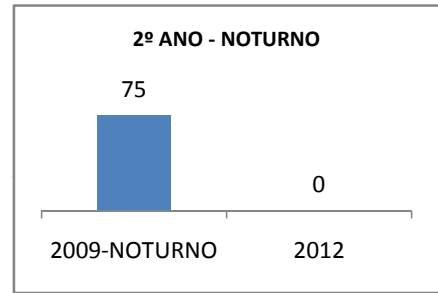

MATRÍCULA ENSINO MÉDIO