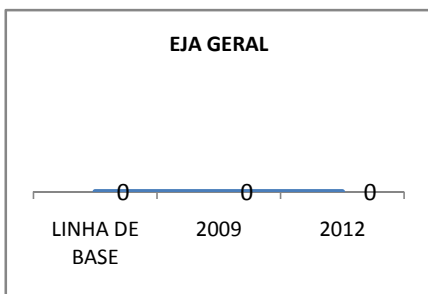

MODALIDADE/NÍVEL	VESTIBULAR							
	NÚMERO DE INSCRITOS				APROVADOS			
	LINHA DE BASE	2009	2010	2012	LINHA DE BASE	2009	2010	2012
ENSINO MÉDIO					38	40	42	46

MATRÍCULA ENSINO MÉDIO

ABANDONO ENSINO MÉDIO

APROVAÇÃO ENSINO MÉDIO

MATRÍCULA ENSINO FUNDAMENTAL

ABANDONO ENSINO FUNDAMENTAL

APROVAÇÃO ENSINO FUNDAMENTAL

MATRÍCULA EDUCAÇÃO DE JOVENS E ADULTOS - PRESENCIAL

ABANDONO EJA

APROVAÇÃO EJA

ENSINO FUNDAMENTAL - 1º AO 5º ANO