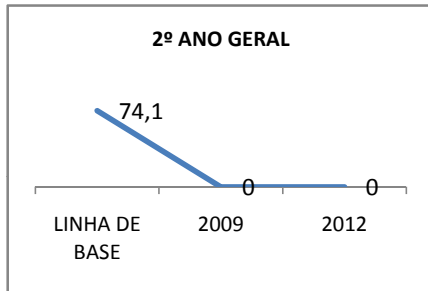

APROVAÇÃO ENSINO MÉDIO