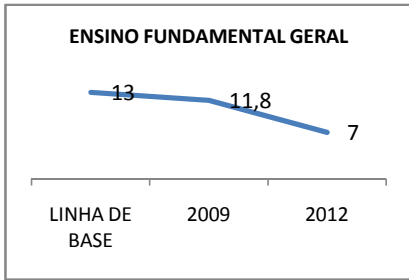

ANO BASE ENEM: 2007

MODALIDADE/NÍVEL	ENEM							
	NÚMERO DE PARTICIPANTES				Redação e Prova Objetiva (média)			
	LINHA DE BASE	2009	2010	2012	LINHA DE BASE	2009	2010	2012
ENSINO MÉDIO	50				49,49			

ANO BASE VESTIBULAR: 2008

MODALIDADE/NÍVEL	VESTIBULAR							
	NÚMERO DE INSCRITOS				APROVADOS			
	LINHA DE BASE	2009	2010	2012	LINHA DE BASE	2009	2010	2012
ENSINO MÉDIO					38	40	42	46

MATRÍCULA ENSINO MÉDIO

ABANDONO ENSINO MÉDIO

APROVAÇÃO ENSINO MÉDIO

MATRÍCULA ENSINO FUNDAMENTAL

ABANDONO ENSINO FUNDAMENTAL

APROVAÇÃO ENSINO FUNDAMENTAL

MATRÍCULA EDUCAÇÃO DE JOVENS E ADULTOS - PRESENCIAL

ABANDONO EJA

APROVAÇÃO EJA

ENSINO FUNDAMENTAL - 1º AO 5º ANO