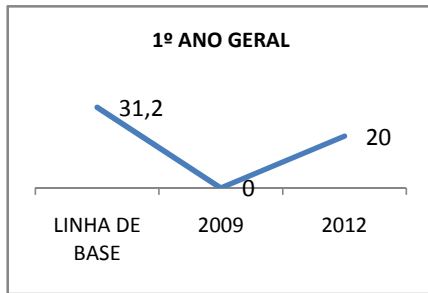

ANO BASE ENEM: 2007

MODALIDADE/NÍVEL	ENEM							
	NÚMERO DE PARTICIPANTES				Redação e Prova Objetiva (média)			
	LINHA DE BASE	2009	2010	2012	LINHA DE BASE	2009	2010	2012
ENSINO MÉDIO	50				49,49			

ANO BASE VESTIBULAR: 2008

MODALIDADE/NÍVEL	VESTIBULAR							
	NÚMERO DE INSCRITOS				APROVADOS			
	LINHA DE BASE	2009	2010	2012	LINHA DE BASE	2009	2010	2012
ENSINO MÉDIO					38	40	42	46

MATRÍCULA ENSINO MÉDIO

ABANDONO ENSINO MÉDIO