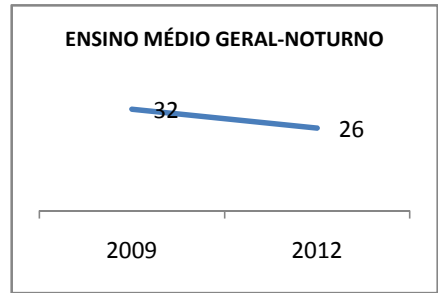

ANO BASE ENEM: 2007

MODALIDADE/NÍVEL	ENEM							
	NÚMERO DE PARTICIPANTES				Redação e Prova Objetiva (média)			
	LINHA DE BASE	2009	2010	2012	LINHA DE BASE	2009	2010	2012
ENSINO MÉDIO	50				49,49			

ANO BASE VESTIBULAR: 2008

MODALIDADE/NÍVEL	VESTIBULAR							
	NÚMERO DE INSCRITOS				APROVADOS			
	LINHA DE BASE	2009	2010	2012	LINHA DE BASE	2009	2010	2012
ENSINO MÉDIO					38	40	42	46

MATRÍCULA ENSINO MÉDIO

ABANDONO ENSINO MÉDIO