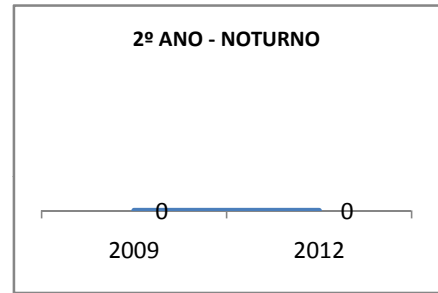

ANO BASE ENEM: 2007

MODALIDADE/NÍVEL	ENEM							
	NÚMERO DE PARTICIPANTES				Redação e Prova Objetiva (média)			
	LINHA DE BASE	2009	2010	2012	LINHA DE BASE	2009	2010	2012
ENSINO MÉDIO	50				49,49			

ANO BASE VESTIBULAR: 2008

MODALIDADE/NÍVEL	VESTIBULAR							
	NÚMERO DE INSCRITOS				APROVADOS			
	LINHA DE BASE	2009	2010	2012	LINHA DE BASE	2009	2010	2012
ENSINO MÉDIO					38	40	42	46

MATRÍCULA ENSINO MÉDIO

ABANDONO ENSINO MÉDIO