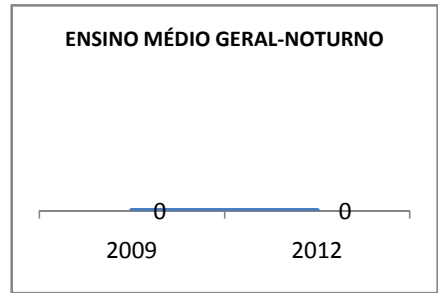

MODALIDADE/NÍVEL	VESTIBULAR							
	NÚMERO DE INSCRITOS				APROVADOS			
	LINHA DE BASE	2009	2010	2012	LINHA DE BASE	2009	2010	2012
ENSINO MÉDIO					38	40	42	46

MATRÍCULA ENSINO MÉDIO

ABANDONO ENSINO MÉDIO

APROVAÇÃO ENSINO MÉDIO

MATRÍCULA ENSINO FUNDAMENTAL

ABANDONO ENSINO FUNDAMENTAL

APROVAÇÃO ENSINO FUNDAMENTAL

MATRÍCULA EDUCAÇÃO DE JOVENS E ADULTOS - PRESENCIAL

ABANDONO EJA

APROVAÇÃO EJA

ENSINO FUNDAMENTAL - 1º AO 5º ANO