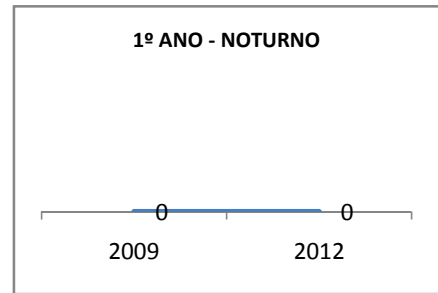

ANO BASE ENEM: 2007

MODALIDADE/NÍVEL	ENEM							
	NÚMERO DE PARTICIPANTES				Redação e Prova Objetiva (média)			
	LINHA DE BASE	2009	2010	2012	LINHA DE BASE	2009	2010	2012
ENSINO MÉDIO	50				49,49			

ANO BASE VESTIBULAR: 2008

MODALIDADE/NÍVEL	VESTIBULAR							
	NÚMERO DE INSCRITOS				APROVADOS			
	LINHA DE BASE	2009	2010	2012	LINHA DE BASE	2009	2010	2012
ENSINO MÉDIO					38	40	42	46

MATRÍCULA ENSINO MÉDIO

ABANDONO ENSINO MÉDIO