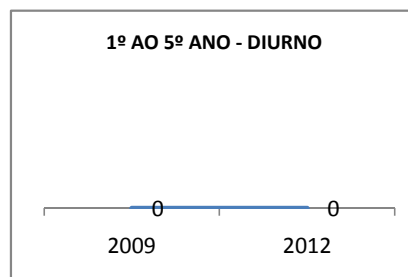

MODALIDADE/NÍVEL	VESTIBULAR							
	NÚMERO DE INSCRITOS				APROVADOS			
	LINHA DE BASE	2009	2010	2012	LINHA DE BASE	2009	2010	2012
ENSINO MÉDIO					38	40	42	46

MATRÍCULA ENSINO MÉDIO

ABANDONO ENSINO MÉDIO

APROVAÇÃO ENSINO MÉDIO

MATRÍCULA ENSINO FUNDAMENTAL

ABANDONO ENSINO FUNDAMENTAL

APROVAÇÃO ENSINO FUNDAMENTAL

MATRÍCULA EDUCAÇÃO DE JOVENS E ADULTOS - PRESENCIAL

ABANDONO EJA

APROVAÇÃO EJA

ENSINO FUNDAMENTAL - 1º AO 5º ANO