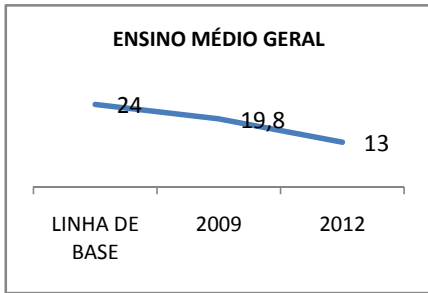

ANO BASE ENEM: 2007

MODALIDADE/NÍVEL	ENEM							
	NÚMERO DE PARTICIPANTES				Redação e Prova Objetiva (média)			
	LINHA DE BASE	2009	2010	2012	LINHA DE BASE	2009	2010	2012
ENSINO MÉDIO	50				49,49			

ANO BASE VESTIBULAR: 2008

MODALIDADE/NÍVEL	VESTIBULAR							
	NÚMERO DE INSCRITOS				APROVADOS			
	LINHA DE BASE	2009	2010	2012	LINHA DE BASE	2009	2010	2012
ENSINO MÉDIO					38	40	42	46

MATRÍCULA ENSINO MÉDIO

ABANDONO ENSINO MÉDIO