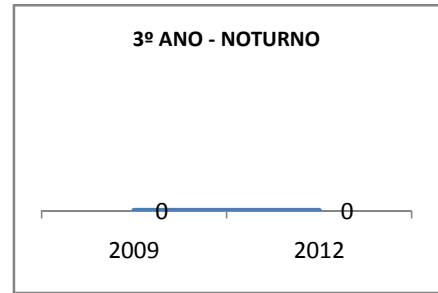

ANO BASE ENEM: 2007

MODALIDADE/NÍVEL	ENEM							
	NÚMERO DE PARTICIPANTES				Redação e Prova Objetiva (média)			
	LINHA DE BASE	2009	2010	2012	LINHA DE BASE	2009	2010	2012
ENSINO MÉDIO	50				49,49			

ANO BASE VESTIBULAR: 2008

MODALIDADE/NÍVEL	VESTIBULAR							
	NÚMERO DE INSCRITOS				APROVADOS			
	LINHA DE BASE	2009	2010	2012	LINHA DE BASE	2009	2010	2012
ENSINO MÉDIO					38	40	42	46

MATRÍCULA ENSINO MÉDIO

ABANDONO ENSINO MÉDIO