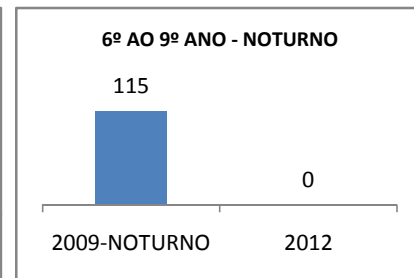

ANO BASE ENEM: 2007

MODALIDADE/NÍVEL	ENEM							
	NÚMERO DE PARTICIPANTES				Redação e Prova Objetiva (média)			
	LINHA DE BASE	2009	2010	2012	LINHA DE BASE	2009	2010	2012
ENSINO MÉDIO	50				49,49			

ANO BASE VESTIBULAR: 2008

MODALIDADE/NÍVEL	VESTIBULAR							
	NÚMERO DE INSCRITOS				APROVADOS			
	LINHA DE BASE	2009	2010	2012	LINHA DE BASE	2009	2010	2012
ENSINO MÉDIO					38	40	42	46

MATRÍCULA ENSINO MÉDIO

ABANDONO ENSINO MÉDIO

APROVAÇÃO ENSINO MÉDIO

MATRÍCULA ENSINO FUNDAMENTAL

ABANDONO ENSINO FUNDAMENTAL

APROVAÇÃO ENSINO FUNDAMENTAL

MATRÍCULA EDUCAÇÃO DE JOVENS E ADULTOS - PRESENCIAL

ABANDONO EJA

APROVAÇÃO EJA

ENSINO FUNDAMENTAL - 1º AO 5º ANO