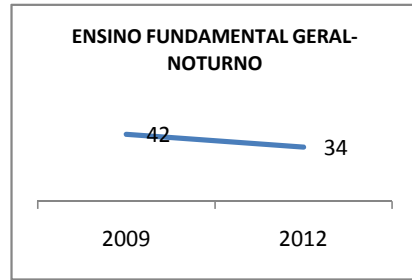

ANO BASE ENEM: 2007

MODALIDADE/NÍVEL	ENEM							
	NÚMERO DE PARTICIPANTES				Redação e Prova Objetiva (média)			
	LINHA DE BASE	2009	2010	2012	LINHA DE BASE	2009	2010	2012
ENSINO MÉDIO	50				49,49			

ANO BASE VESTIBULAR: 2008

MODALIDADE/NÍVEL	VESTIBULAR							
	NÚMERO DE INSCRITOS				APROVADOS			
	LINHA DE BASE	2009	2010	2012	LINHA DE BASE	2009	2010	2012
ENSINO MÉDIO					38	40	42	46

MATRÍCULA ENSINO MÉDIO

ABANDONO ENSINO MÉDIO

APROVAÇÃO ENSINO MÉDIO

MATRÍCULA ENSINO FUNDAMENTAL

ABANDONO ENSINO FUNDAMENTAL

APROVAÇÃO ENSINO FUNDAMENTAL

MATRÍCULA EDUCAÇÃO DE JOVENS E ADULTOS - PRESENCIAL

ABANDONO EJA

APROVAÇÃO EJA

ENSINO FUNDAMENTAL - 1º AO 5º ANO