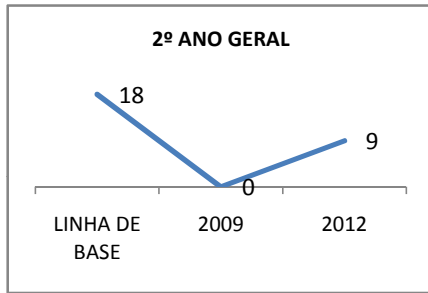

ANO BASE ENEM: 2007

MODALIDADE/NÍVEL	ENEM							
	NÚMERO DE PARTICIPANTES				Redação e Prova Objetiva (média)			
	LINHA DE BASE	2009	2010	2012	LINHA DE BASE	2009	2010	2012
ENSINO MÉDIO	50				49,49			

ANO BASE VESTIBULAR: 2008

MODALIDADE/NÍVEL	VESTIBULAR							
	NÚMERO DE INSCRITOS				APROVADOS			
	LINHA DE BASE	2009	2010	2012	LINHA DE BASE	2009	2010	2012
ENSINO MÉDIO					38	40	42	46

MATRÍCULA ENSINO MÉDIO

ABANDONO ENSINO MÉDIO