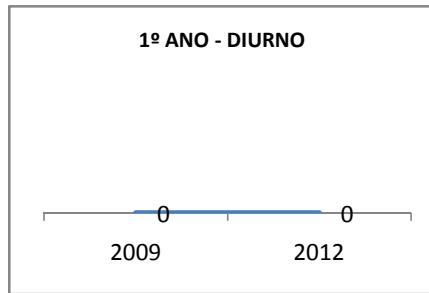

ABANDONO ENSINO MÉDIO