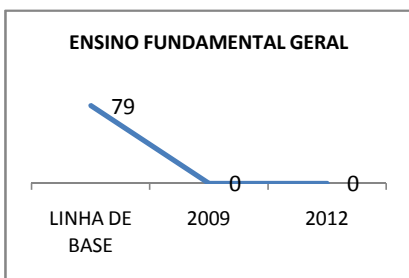

MODALIDADE/NÍVEL	VESTIBULAR							
	NÚMERO DE INSCRITOS				APROVADOS			
	LINHA DE BASE	2009	2010	2012	LINHA DE BASE	2009	2010	2012
ENSINO MÉDIO					38	40	42	46

MATRÍCULA ENSINO MÉDIO

ABANDONO ENSINO MÉDIO

APROVAÇÃO ENSINO MÉDIO

MATRÍCULA ENSINO FUNDAMENTAL

ABANDONO ENSINO FUNDAMENTAL

APROVAÇÃO ENSINO FUNDAMENTAL

MATRÍCULA EDUCAÇÃO DE JOVENS E ADULTOS - PRESENCIAL

ABANDONO EJA

APROVAÇÃO EJA

ENSINO FUNDAMENTAL - 1º AO 5º ANO

PROVA BRASIL

ENSINO FUNDAMENTAL - 6º AO 9º ANO

PROVA BRASIL

ENSINO FUNDAMENTAL

ENSINO MÉDIO

SPAECE

ENSINO FUNDAMENTAL 5º ANO

ENSINO FUNDAMENTAL 9º ANO