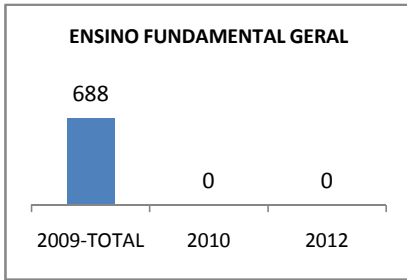

MODALIDADE/NÍVEL	VESTIBULAR							
	NÚMERO DE INSCRITOS				APROVADOS			
	LINHA DE BASE	2009	2010	2012	LINHA DE BASE	2009	2010	2012
ENSINO MÉDIO					38	40	42	46

MATRÍCULA ENSINO MÉDIO

ABANDONO ENSINO MÉDIO

APROVAÇÃO ENSINO MÉDIO

MATRÍCULA ENSINO FUNDAMENTAL

ABANDONO ENSINO FUNDAMENTAL

APROVAÇÃO ENSINO FUNDAMENTAL

MATRÍCULA EDUCAÇÃO DE JOVENS E ADULTOS - PRESENCIAL

ABANDONO EJA

APROVAÇÃO EJA

ENSINO FUNDAMENTAL - 1º AO 5º ANO