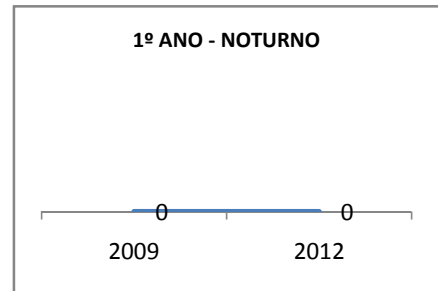

ANO BASE ENEM: 2007

MODALIDADE/NÍVEL	ENEM							
	NÚMERO DE PARTICIPANTES				Redação e Prova Objetiva (média)			
	LINHA DE BASE	2009	2010	2012	LINHA DE BASE	2009	2010	2012
ENSINO MÉDIO	50				49,49			

ANO BASE VESTIBULAR: 2008

MODALIDADE/NÍVEL	VESTIBULAR							
	NÚMERO DE INSCRITOS				APROVADOS			
	LINHA DE BASE	2009	2010	2012	LINHA DE BASE	2009	2010	2012
ENSINO MÉDIO					38	40	42	46

MATRÍCULA ENSINO MÉDIO

ABANDONO ENSINO MÉDIO

APROVAÇÃO ENSINO MÉDIO

MATRÍCULA ENSINO FUNDAMENTAL

ABANDONO ENSINO FUNDAMENTAL

APROVAÇÃO ENSINO FUNDAMENTAL

MATRÍCULA EDUCAÇÃO DE JOVENS E ADULTOS - PRESENCIAL

ABANDONO EJA

APROVAÇÃO EJA

ENSINO FUNDAMENTAL - 1º AO 5º ANO