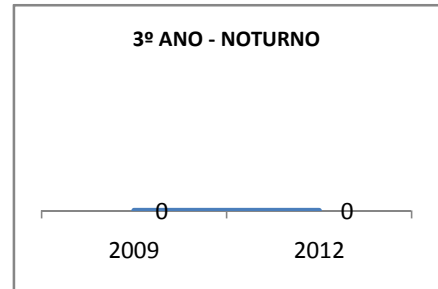

ANO BASE ENEM: 2007

MODALIDADE/NÍVEL	ENEM							
	NÚMERO DE PARTICIPANTES				Redação e Prova Objetiva (média)			
	LINHA DE BASE	2009	2010	2012	LINHA DE BASE	2009	2010	2012
ENSINO MÉDIO	50				49,49			

ANO BASE VESTIBULAR: 2008

MODALIDADE/NÍVEL	VESTIBULAR							
	NÚMERO DE INSCRITOS				APROVADOS			
	LINHA DE BASE	2009	2010	2012	LINHA DE BASE	2009	2010	2012
ENSINO MÉDIO					38	40	42	46

MATRÍCULA ENSINO MÉDIO

ABANDONO ENSINO MÉDIO

APROVAÇÃO ENSINO MÉDIO

MATRÍCULA ENSINO FUNDAMENTAL

ABANDONO ENSINO FUNDAMENTAL

APROVAÇÃO ENSINO FUNDAMENTAL

MATRÍCULA EDUCAÇÃO DE JOVENS E ADULTOS - PRESENCIAL

ABANDONO EJA

APROVAÇÃO EJA

ENSINO FUNDAMENTAL - 1º AO 5º ANO