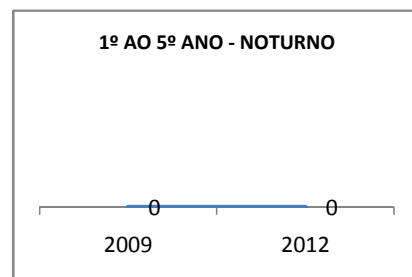

MODALIDADE/NÍVEL	VESTIBULAR							
	NÚMERO DE INSCRITOS				APROVADOS			
	LINHA DE BASE	2009	2010	2012	LINHA DE BASE	2009	2010	2012
ENSINO MÉDIO					38	40	42	46

MATRÍCULA ENSINO MÉDIO

ABANDONO ENSINO MÉDIO

APROVAÇÃO ENSINO MÉDIO

MATRÍCULA ENSINO FUNDAMENTAL

ABANDONO ENSINO FUNDAMENTAL

APROVAÇÃO ENSINO FUNDAMENTAL

MATRÍCULA EDUCAÇÃO DE JOVENS E ADULTOS - PRESENCIAL

ABANDONO EJA

APROVAÇÃO EJA

ENSINO FUNDAMENTAL - 1º AO 5º ANO

PROVA BRASIL

ENSINO FUNDAMENTAL - 6º AO 9º ANO

PROVA BRASIL

ENSINO FUNDAMENTAL

ENSINO MÉDIO

SPAECE

ENSINO FUNDAMENTAL 5º ANO

ENSINO FUNDAMENTAL 9º ANO