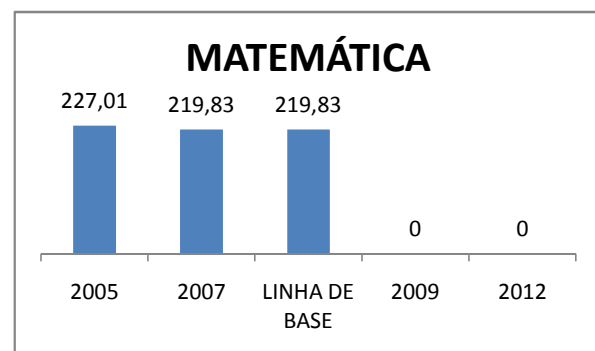

MODALIDADE/NÍVEL	VESTIBULAR							
	NÚMERO DE INSCRITOS				APROVADOS			
	LINHA DE BASE	2009	2010	2012	LINHA DE BASE	2009	2010	2012
ENSINO MÉDIO					38	40	42	46

MATRÍCULA ENSINO MÉDIO

ABANDONO ENSINO MÉDIO

APROVAÇÃO ENSINO MÉDIO

MATRÍCULA ENSINO FUNDAMENTAL

ABANDONO ENSINO FUNDAMENTAL

APROVAÇÃO ENSINO FUNDAMENTAL

MATRÍCULA EDUCAÇÃO DE JOVENS E ADULTOS - PRESENCIAL

ABANDONO EJA

APROVAÇÃO EJA

ENSINO FUNDAMENTAL - 1º AO 5º ANO

PROVA BRASIL

ENSINO FUNDAMENTAL - 6º AO 9º ANO

PROVA BRASIL

ENSINO FUNDAMENTAL

ENSINO MÉDIO

SPAECE

ENSINO FUNDAMENTAL 5º ANO

ENSINO FUNDAMENTAL 9º ANO