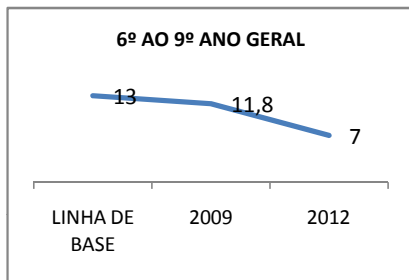

ANO BASE ENEM: 2007

MODALIDADE/NÍVEL	ENEM							
	NÚMERO DE PARTICIPANTES				Redação e Prova Objetiva (média)			
	LINHA DE BASE	2009	2010	2012	LINHA DE BASE	2009	2010	2012
ENSINO MÉDIO	50				49,49			

ANO BASE VESTIBULAR: 2008

MODALIDADE/NÍVEL	VESTIBULAR							
	NÚMERO DE INSCRITOS				APROVADOS			
	LINHA DE BASE	2009	2010	2012	LINHA DE BASE	2009	2010	2012
ENSINO MÉDIO					38	40	42	46

MATRÍCULA ENSINO MÉDIO

ABANDONO ENSINO MÉDIO

APROVAÇÃO ENSINO MÉDIO

MATRÍCULA ENSINO FUNDAMENTAL

ABANDONO ENSINO FUNDAMENTAL

APROVAÇÃO ENSINO FUNDAMENTAL

MATRÍCULA EDUCAÇÃO DE JOVENS E ADULTOS - PRESENCIAL

ABANDONO EJA

APROVAÇÃO EJA

ENSINO FUNDAMENTAL - 1º AO 5º ANO