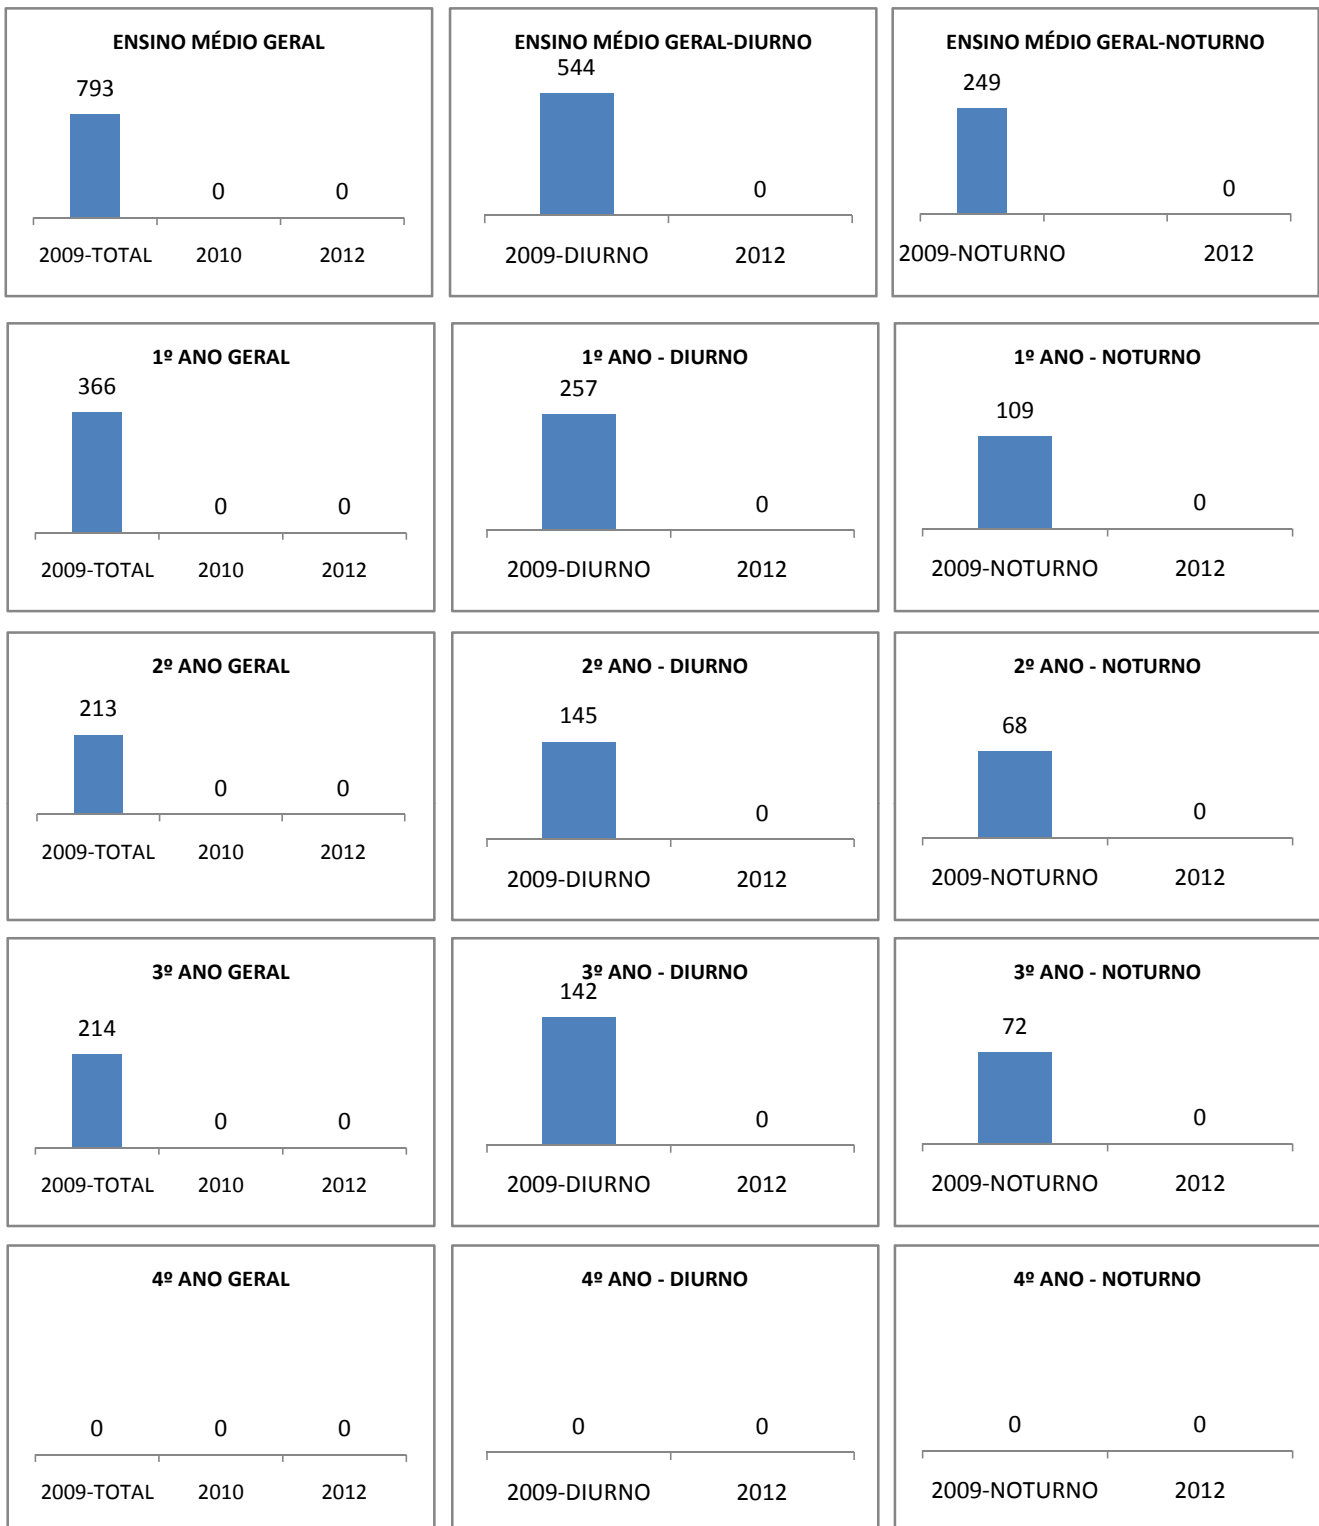

ANO BASE IDEB E PROVA BRASIL: 2007

MODALIDADE/NÍVEL	IDEB E PROVA BRASIL								
	IDEB			LÍNGUA PORTUGUESA			MATEMÁTICA		
	LINHA DE BASE	2009	2012	LINHA DE BASE	2009	2012	LINHA DE BASE	2009	2012
ENSINO FUNDAMENTAL 1º AO 5º ANO	0			0			0		
ENSINO FUNDAMENTAL 6º AO 9º ANO	3,3		6	213,21			219,83		

ANO BASE ENEM: 2007

MODALIDADE/NÍVEL	ENEM							
	NÚMERO DE PARTICIPANTES				Redação e Prova Objetiva (média)			
	LINHA DE BASE	2009	2010	2012	LINHA DE BASE	2009	2010	2012
ENSINO MÉDIO	50				49,49			

ANO BASE VESTIBULAR: 2008

MODALIDADE/NÍVEL	VESTIBULAR							
	NÚMERO DE INSCRITOS				APROVADOS			
	LINHA DE BASE	2009	2010	2012	LINHA DE BASE	2009	2010	2012
ENSINO MÉDIO					38	40	42	46

MATRÍCULA ENSINO MÉDIO

ABANDONO ENSINO MÉDIO