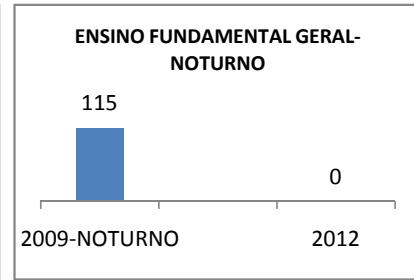

ANO BASE ENEM: 2007

MODALIDADE/NÍVEL	ENEM							
	NÚMERO DE PARTICIPANTES				Redação e Prova Objetiva (média)			
	LINHA DE BASE	2009	2010	2012	LINHA DE BASE	2009	2010	2012
ENSINO MÉDIO	50				49,49			

ANO BASE VESTIBULAR: 2008

MODALIDADE/NÍVEL	VESTIBULAR							
	NÚMERO DE INSCRITOS				APROVADOS			
	LINHA DE BASE	2009	2010	2012	LINHA DE BASE	2009	2010	2012
ENSINO MÉDIO					38	40	42	46

MATRÍCULA ENSINO MÉDIO

ABANDONO ENSINO MÉDIO

APROVAÇÃO ENSINO MÉDIO

MATRÍCULA ENSINO FUNDAMENTAL

ABANDONO ENSINO FUNDAMENTAL

APROVAÇÃO ENSINO FUNDAMENTAL

MATRÍCULA EDUCAÇÃO DE JOVENS E ADULTOS - PRESENCIAL

ABANDONO EJA

APROVAÇÃO EJA

ENSINO FUNDAMENTAL - 1º AO 5º ANO