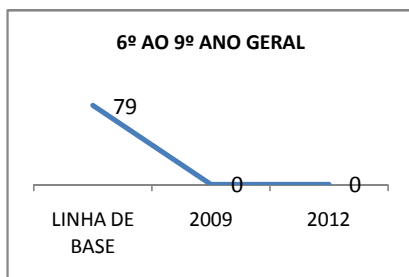

MODALIDADE/NÍVEL	VESTIBULAR							
	NÚMERO DE INSCRITOS				APROVADOS			
	LINHA DE BASE	2009	2010	2012	LINHA DE BASE	2009	2010	2012
ENSINO MÉDIO					38	40	42	46

MATRÍCULA ENSINO MÉDIO

ABANDONO ENSINO MÉDIO

APROVAÇÃO ENSINO MÉDIO

MATRÍCULA ENSINO FUNDAMENTAL

ABANDONO ENSINO FUNDAMENTAL

APROVAÇÃO ENSINO FUNDAMENTAL

MATRÍCULA EDUCAÇÃO DE JOVENS E ADULTOS - PRESENCIAL

ABANDONO EJA

APROVAÇÃO EJA

ENSINO FUNDAMENTAL - 1º AO 5º ANO

PROVA BRASIL

ENSINO FUNDAMENTAL - 6º AO 9º ANO

PROVA BRASIL

ENSINO FUNDAMENTAL

ENSINO MÉDIO

SPAECE

ENSINO FUNDAMENTAL 5º ANO

ENSINO FUNDAMENTAL 9º ANO