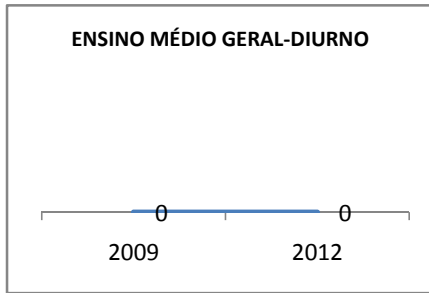

ABANDONO ENSINO MÉDIO