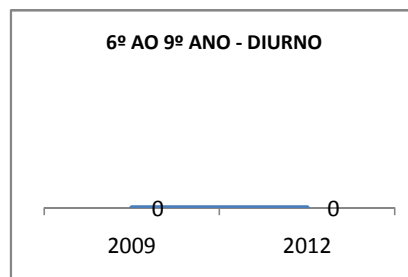

MODALIDADE/NÍVEL	VESTIBULAR							
	NÚMERO DE INSCRITOS				APROVADOS			
	LINHA DE BASE	2009	2010	2012	LINHA DE BASE	2009	2010	2012
ENSINO MÉDIO					38	40	42	46

MATRÍCULA ENSINO MÉDIO

ABANDONO ENSINO MÉDIO

APROVAÇÃO ENSINO MÉDIO

MATRÍCULA ENSINO FUNDAMENTAL

ABANDONO ENSINO FUNDAMENTAL

APROVAÇÃO ENSINO FUNDAMENTAL

MATRÍCULA EDUCAÇÃO DE JOVENS E ADULTOS - PRESENCIAL

ABANDONO EJA

APROVAÇÃO EJA

ENSINO FUNDAMENTAL - 1º AO 5º ANO