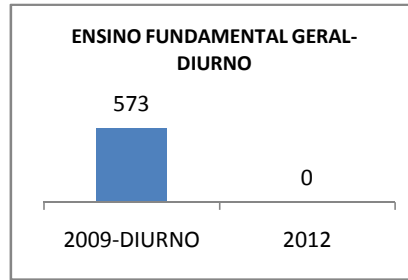

MODALIDADE/NÍVEL	VESTIBULAR							
	NÚMERO DE INSCRITOS				APROVADOS			
	LINHA DE BASE	2009	2010	2012	LINHA DE BASE	2009	2010	2012
ENSINO MÉDIO					38	40	42	46

MATRÍCULA ENSINO MÉDIO

ABANDONO ENSINO MÉDIO

APROVAÇÃO ENSINO MÉDIO

MATRÍCULA ENSINO FUNDAMENTAL

ABANDONO ENSINO FUNDAMENTAL

APROVAÇÃO ENSINO FUNDAMENTAL

MATRÍCULA EDUCAÇÃO DE JOVENS E ADULTOS - PRESENCIAL

ABANDONO EJA

APROVAÇÃO EJA

ENSINO FUNDAMENTAL - 1º AO 5º ANO