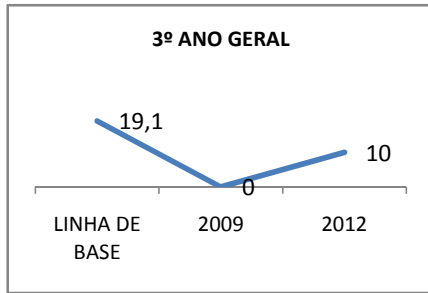

ANO BASE ENEM: 2007

MODALIDADE/NÍVEL	ENEM							
	NÚMERO DE PARTICIPANTES				Redação e Prova Objetiva (média)			
	LINHA DE BASE	2009	2010	2012	LINHA DE BASE	2009	2010	2012
ENSINO MÉDIO	50				49,49			

ANO BASE VESTIBULAR: 2008

MODALIDADE/NÍVEL	VESTIBULAR							
	NÚMERO DE INSCRITOS				APROVADOS			
	LINHA DE BASE	2009	2010	2012	LINHA DE BASE	2009	2010	2012
ENSINO MÉDIO					38	40	42	46

MATRÍCULA ENSINO MÉDIO

ABANDONO ENSINO MÉDIO