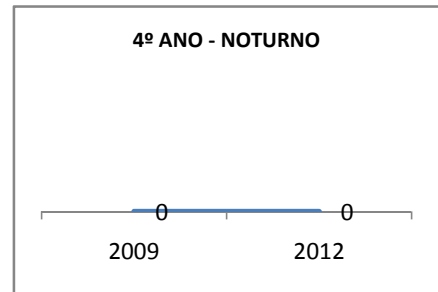

ANO BASE ENEM: 2007

MODALIDADE/NÍVEL	ENEM							
	NÚMERO DE PARTICIPANTES				Redação e Prova Objetiva (média)			
	LINHA DE BASE	2009	2010	2012	LINHA DE BASE	2009	2010	2012
ENSINO MÉDIO	50				49,49			

ANO BASE VESTIBULAR: 2008

MODALIDADE/NÍVEL	VESTIBULAR							
	NÚMERO DE INSCRITOS				APROVADOS			
	LINHA DE BASE	2009	2010	2012	LINHA DE BASE	2009	2010	2012
ENSINO MÉDIO					38	40	42	46

MATRÍCULA ENSINO MÉDIO

ABANDONO ENSINO MÉDIO