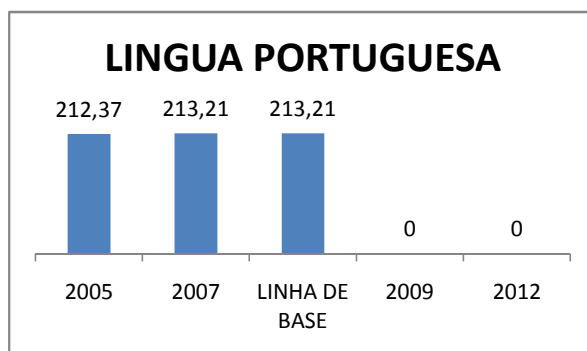

PROVA BRASIL