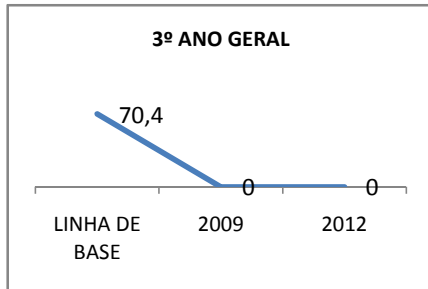

APROVAÇÃO ENSINO MÉDIO