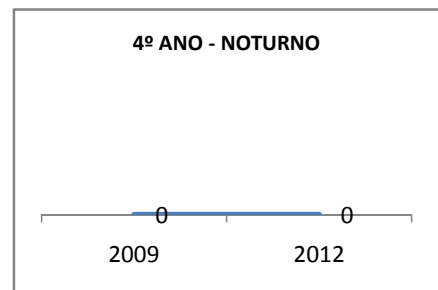

APROVAÇÃO ENSINO MÉDIO