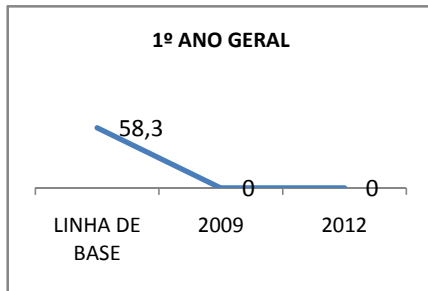

ANO BASE ENEM: 2007

MODALIDADE/NÍVEL	ENEM							
	NÚMERO DE PARTICIPANTES				Redação e Prova Objetiva (média)			
	LINHA DE BASE	2009	2010	2012	LINHA DE BASE	2009	2010	2012
ENSINO MÉDIO	50				49,49			

ANO BASE VESTIBULAR: 2008

MODALIDADE/NÍVEL	VESTIBULAR							
	NÚMERO DE INSCRITOS				APROVADOS			
	LINHA DE BASE	2009	2010	2012	LINHA DE BASE	2009	2010	2012
ENSINO MÉDIO					38	40	42	46

MATRÍCULA ENSINO MÉDIO

ABANDONO ENSINO MÉDIO

APROVAÇÃO ENSINO MÉDIO

MATRÍCULA ENSINO FUNDAMENTAL

ABANDONO ENSINO FUNDAMENTAL

APROVAÇÃO ENSINO FUNDAMENTAL

MATRÍCULA EDUCAÇÃO DE JOVENS E ADULTOS - PRESENCIAL

ABANDONO EJA

APROVAÇÃO EJA

ENSINO FUNDAMENTAL - 1º AO 5º ANO