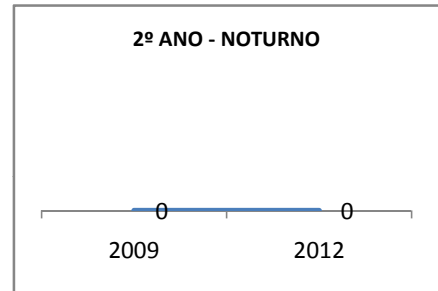

ANO BASE ENEM: 2007

MODALIDADE/NÍVEL	ENEM							
	NÚMERO DE PARTICIPANTES				Redação e Prova Objetiva (média)			
	LINHA DE BASE	2009	2010	2012	LINHA DE BASE	2009	2010	2012
ENSINO MÉDIO	50				49,49			

ANO BASE VESTIBULAR: 2008

MODALIDADE/NÍVEL	VESTIBULAR							
	NÚMERO DE INSCRITOS				APROVADOS			
	LINHA DE BASE	2009	2010	2012	LINHA DE BASE	2009	2010	2012
ENSINO MÉDIO					38	40	42	46

MATRÍCULA ENSINO MÉDIO

ABANDONO ENSINO MÉDIO

APROVAÇÃO ENSINO MÉDIO

MATRÍCULA ENSINO FUNDAMENTAL

ABANDONO ENSINO FUNDAMENTAL

APROVAÇÃO ENSINO FUNDAMENTAL

MATRÍCULA EDUCAÇÃO DE JOVENS E ADULTOS - PRESENCIAL

ABANDONO EJA

APROVAÇÃO EJA

ENSINO FUNDAMENTAL - 1º AO 5º ANO