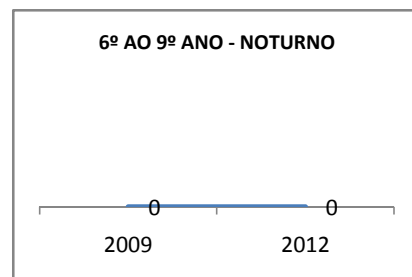

MODALIDADE/NÍVEL	VESTIBULAR							
	NÚMERO DE INSCRITOS				APROVADOS			
	LINHA DE BASE	2009	2010	2012	LINHA DE BASE	2009	2010	2012
ENSINO MÉDIO					38	40	42	46

MATRÍCULA ENSINO MÉDIO

ABANDONO ENSINO MÉDIO

APROVAÇÃO ENSINO MÉDIO

MATRÍCULA ENSINO FUNDAMENTAL

ABANDONO ENSINO FUNDAMENTAL

APROVAÇÃO ENSINO FUNDAMENTAL

MATRÍCULA EDUCAÇÃO DE JOVENS E ADULTOS - PRESENCIAL

ABANDONO EJA

APROVAÇÃO EJA

ENSINO FUNDAMENTAL - 1º AO 5º ANO

PROVA BRASIL

ENSINO FUNDAMENTAL - 6º AO 9º ANO

PROVA BRASIL

ENSINO FUNDAMENTAL

ENSINO MÉDIO

SPAECE

ENSINO FUNDAMENTAL 5º ANO

ENSINO FUNDAMENTAL 9º ANO