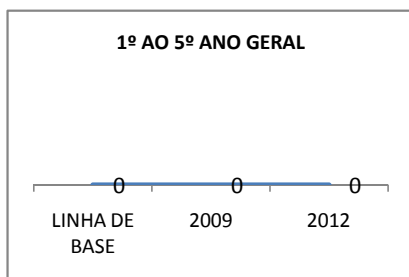

MODALIDADE/NÍVEL	VESTIBULAR							
	NÚMERO DE INSCRITOS				APROVADOS			
	LINHA DE BASE	2009	2010	2012	LINHA DE BASE	2009	2010	2012
ENSINO MÉDIO					38	40	42	46

MATRÍCULA ENSINO MÉDIO

ABANDONO ENSINO MÉDIO

APROVAÇÃO ENSINO MÉDIO

MATRÍCULA ENSINO FUNDAMENTAL

ABANDONO ENSINO FUNDAMENTAL

APROVAÇÃO ENSINO FUNDAMENTAL

MATRÍCULA EDUCAÇÃO DE JOVENS E ADULTOS - PRESENCIAL

ABANDONO EJA

APROVAÇÃO EJA

ENSINO FUNDAMENTAL - 1º AO 5º ANO