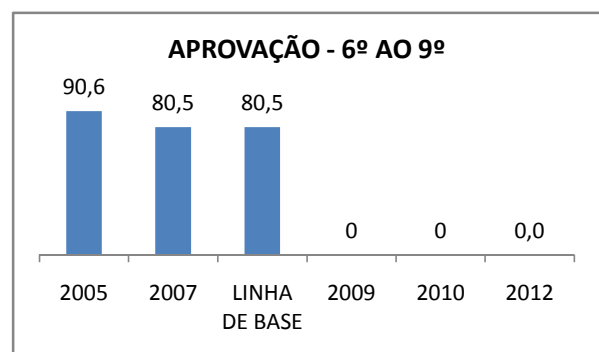

APROVAÇÃO EJA

ENSINO FUNDAMENTAL - 1º AO 5º ANO

PROVA BRASIL

ENSINO FUNDAMENTAL - 6º AO 9º ANO

PROVA BRASIL

ENSINO FUNDAMENTAL

Escola: EEFM RAIMUNDO MOACIR ALENCAR MOTA

INEP: 23152737 Município: ASSARÉ

CREDE: 18

ENSINO MÉDIO

SPAECE

ENSINO FUNDAMENTAL 5º ANO

ENSINO FUNDAMENTAL 9º ANO

ENSINO MÉDIO 3º ANO

ENEM

COMPARATIVO DE CRESCIMENTO - IDEB