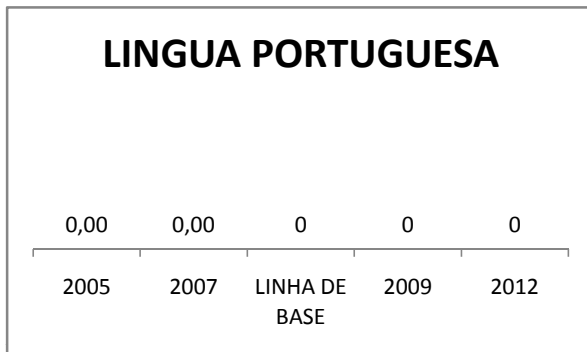

APROVAÇÃO EJA

ENSINO FUNDAMENTAL - 1º AO 5º ANO

PROVA BRASIL

ENSINO FUNDAMENTAL - 6º AO 9º ANO

PROVA BRASIL

ENSINO FUNDAMENTAL

Escola: EEFM RAIMUNDO MOACIR ALENCAR MOTA

INEP: 23152737 Município: ASSARÉ