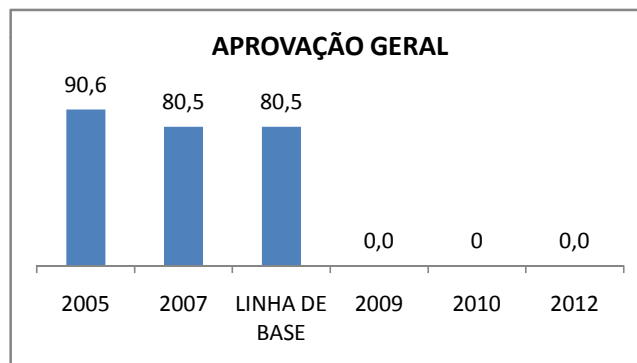

APROVAÇÃO EJA

ENSINO FUNDAMENTAL - 1º AO 5º ANO

PROVA BRASIL

ENSINO FUNDAMENTAL - 6º AO 9º ANO

PROVA BRASIL

ENSINO FUNDAMENTAL

Escola: EEFM RAIMUNDO MOACIR ALENCAR MOTA

INEP: 23152737 Município: ASSARÉ

CREDE: 18

ENSINO MÉDIO

SPAECE

ENSINO FUNDAMENTAL 5º ANO

ENSINO FUNDAMENTAL 9º ANO

ENSINO MÉDIO 3º ANO

ENEM

COMPARATIVO DE CRESCIMENTO - IDEB