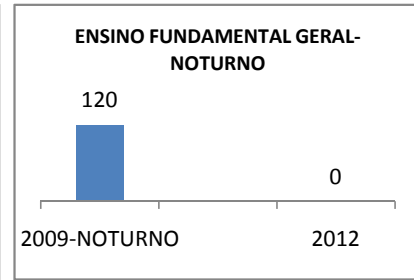

MATRÍCULA ENSINO MÉDIO

ABANDONO ENSINO MÉDIO

APROVAÇÃO ENSINO MÉDIO

MATRÍCULA ENSINO FUNDAMENTAL

ABANDONO ENSINO FUNDAMENTAL

APROVAÇÃO ENSINO FUNDAMENTAL

MATRÍCULA EDUCAÇÃO DE JOVENS E ADULTOS - PRESENCIAL

ABANDONO EJA

APROVAÇÃO EJA

ENSINO FUNDAMENTAL - 1º AO 5º ANO

PROVA BRASIL

ENSINO FUNDAMENTAL - 6º AO 9º ANO

PROVA BRASIL

ENSINO FUNDAMENTAL

Escola: EEFM RAIMUNDO MOACIR ALENCAR MOTA

INEP: 23152737 Município: ASSARÉ