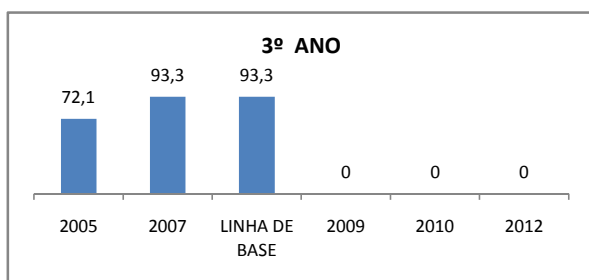

Escola: EEFM RAIMUNDO MOACIR ALENCAR MOTA

INEP: 23152737 Município: ASSARÉ

CREDE: 18

ENSINO MÉDIO