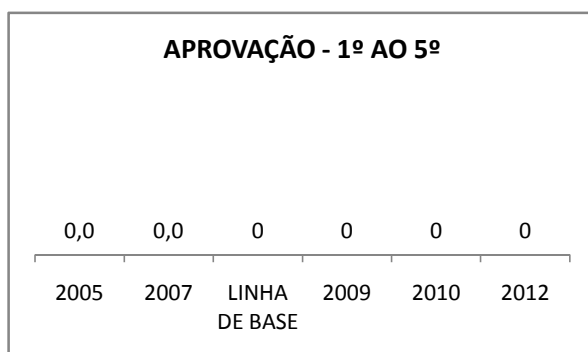

APROVAÇÃO EJA

ENSINO FUNDAMENTAL - 1º AO 5º ANO

PROVA BRASIL

ENSINO FUNDAMENTAL - 6º AO 9º ANO

PROVA BRASIL

ENSINO FUNDAMENTAL

Escola: EEFM RAIMUNDO MOACIR ALENCAR MOTA

INEP: 23152737 Município: ASSARÉ