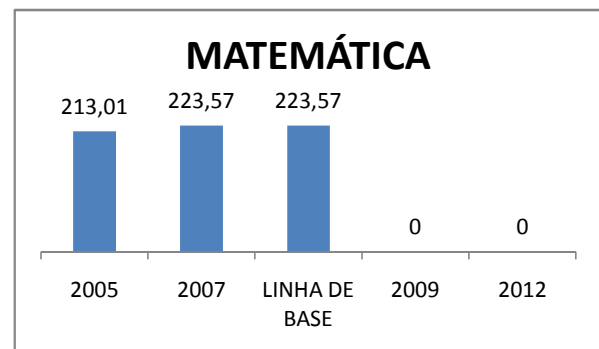

APROVAÇÃO EJA

ENSINO FUNDAMENTAL - 1º AO 5º ANO

PROVA BRASIL

ENSINO FUNDAMENTAL - 6º AO 9º ANO

PROVA BRASIL

ENSINO FUNDAMENTAL

Escola: EEFM RAIMUNDO MOACIR ALENCAR MOTA

INEP: 23152737 Município: ASSARÉ

CREDE: 18

ENSINO MÉDIO

SPAECE

ENSINO FUNDAMENTAL 5º ANO

ENSINO FUNDAMENTAL 9º ANO

ENSINO MÉDIO 3º ANO

ENEM

COMPARATIVO DE CRESCIMENTO - IDEB