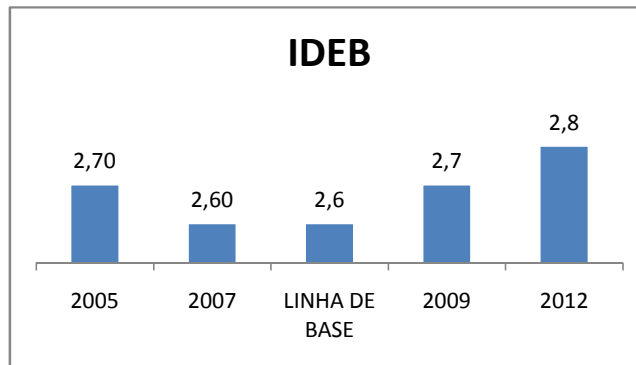

APROVAÇÃO EJA

ENSINO FUNDAMENTAL - 1º AO 5º ANO

PROVA BRASIL

ENSINO FUNDAMENTAL - 6º AO 9º ANO

PROVA BRASIL

ENSINO FUNDAMENTAL

Escola: EEFM RAIMUNDO MOACIR ALENCAR MOTA

INEP: 23152737 Município: ASSARÉ

CREDE: 18

ENSINO MÉDIO

SPAECE

ENSINO FUNDAMENTAL 5º ANO

ENSINO FUNDAMENTAL 9º ANO

ENSINO MÉDIO 3º ANO

ENEM

COMPARATIVO DE CRESCIMENTO - IDEB