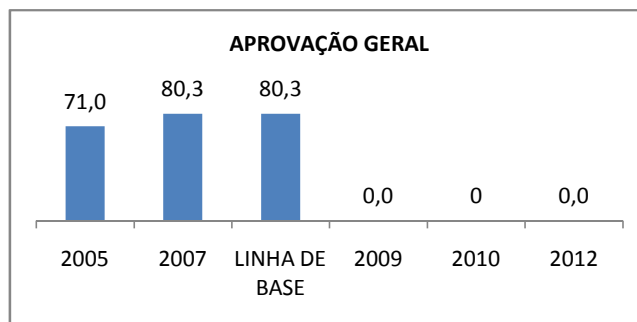

Escola: EEFM RAIMUNDO MOACIR ALENCAR MOTA

INEP: 23152737 Município: ASSARÉ

CREDE: 18

ENSINO MÉDIO