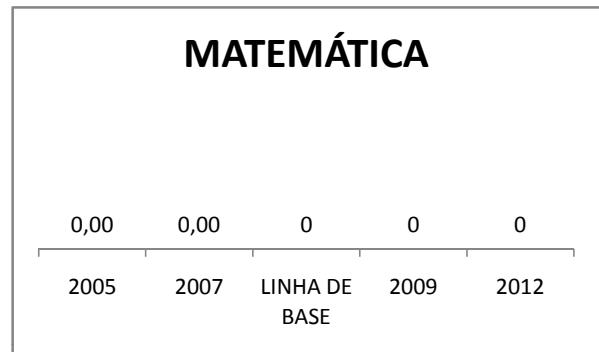

APROVAÇÃO EJA

ENSINO FUNDAMENTAL - 1º AO 5º ANO

PROVA BRASIL

ENSINO FUNDAMENTAL - 6º AO 9º ANO

PROVA BRASIL

ENSINO FUNDAMENTAL

Escola: EEFM RAIMUNDO MOACIR ALENCAR MOTA

INEP: 23152737 Município: ASSARÉ