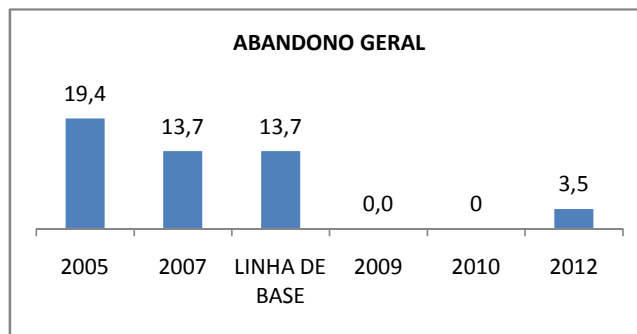

Escola: EEFM RAIMUNDO MOACIR ALENCAR MOTA

INEP: 23152737 Município: ASSARÉ

CREDE: 18

ENSINO MÉDIO