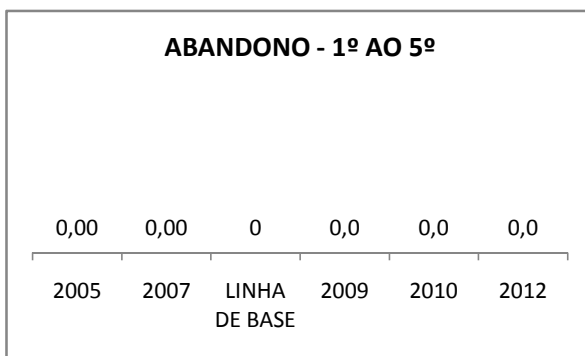

APROVAÇÃO EJA

ENSINO FUNDAMENTAL - 1º AO 5º ANO

PROVA BRASIL

ENSINO FUNDAMENTAL - 6º AO 9º ANO

PROVA BRASIL

ENSINO FUNDAMENTAL

Escola: EEFM RAIMUNDO MOACIR ALENCAR MOTA

INEP: 23152737 Município: ASSARÉ