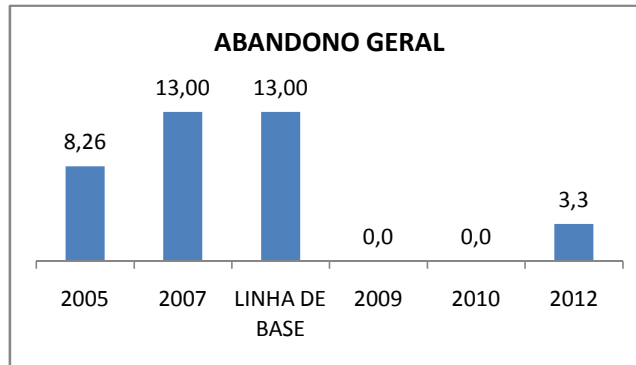

APROVAÇÃO EJA

ENSINO FUNDAMENTAL - 1º AO 5º ANO

PROVA BRASIL

ENSINO FUNDAMENTAL - 6º AO 9º ANO

PROVA BRASIL

ENSINO FUNDAMENTAL

Escola: EEFM RAIMUNDO MOACIR ALENCAR MOTA

INEP: 23152737 Município: ASSARÉ