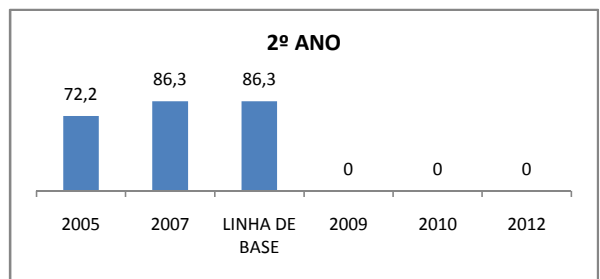

Escola: EEFM RAIMUNDO MOACIR ALENCAR MOTA

INEP: 23152737 Município: ASSARÉ

CREDE: 18

ENSINO MÉDIO