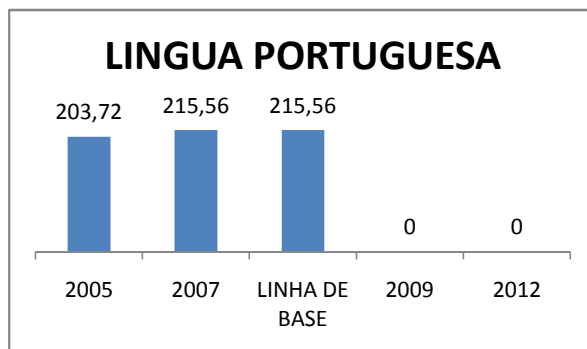

APROVAÇÃO EJA

ENSINO FUNDAMENTAL - 1º AO 5º ANO

PROVA BRASIL

ENSINO FUNDAMENTAL - 6º AO 9º ANO

PROVA BRASIL

ENSINO FUNDAMENTAL

Escola: EEFM RAIMUNDO MOACIR ALENCAR MOTA

INEP: 23152737 Município: ASSARÉ