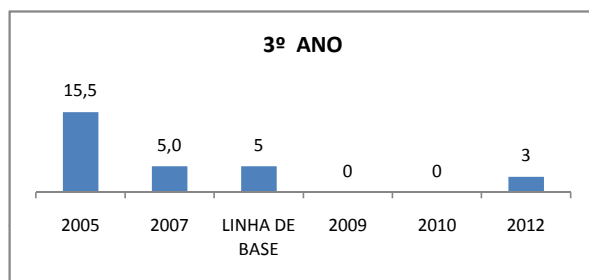

Escola: EEFM RAIMUNDO MOACIR ALENCAR MOTA

INEP: 23152737 Município: ASSARÉ

CREDE: 18

ENSINO MÉDIO