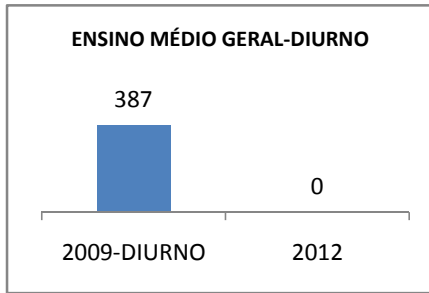

MATRÍCULA ENSINO MÉDIO