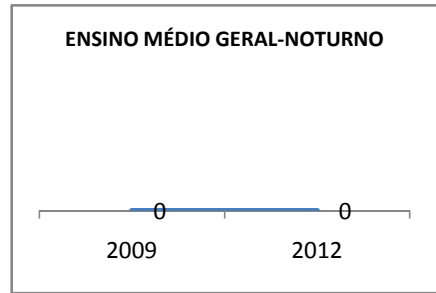

ANO BASE ENEM: 2007

MODALIDADE/NÍVEL	ENEM							
	NUMERO DE PARTICIPANTES				Redação e Prova Objetiva (média)			
	LINHA DE BASE	2009	2010	2012	LINHA DE BASE	2009	2010	2012
ENSINO MÉDIO	95		0		46,23		0	

ANO BASE VESTIBULAR:

MODALIDADE/NÍVEL	VESTIBULAR							
	NUMERO DE INSCRITOS				APROVADOS			
	LINHA DE BASE	2009	2010	2012	LINHA DE BASE	2009	2010	2012
ENSINO MÉDIO			0				0	

OLIMPÍADAS	OLIMPÍADAS NACIONAIS							
	NUMERO DE INSCRITOS				RESULTADO			
	LINHA DE BASE	2009	2010	2012	LINHA DE BASE	2009	2010	2012
LÍNGUA PORTUGUESA			0				0	
MATEMÁTICA			0				0	
FÍSICA			0				0	
QUÍMICA			0				0	
ASTRONOMIA			0				0	
INFORMÁTICA			0				0	

MATRÍCULA ENSINO MÉDIO

ABANDONO ENSINO MÉDIO

APROVAÇÃO ENSINO MÉDIO

MATRÍCULA ENSINO FUNDAMENTAL

ABANDONO ENSINO FUNDAMENTAL

APROVAÇÃO ENSINO FUNDAMENTAL

MATRÍCULA EDUCAÇÃO DE JOVENS E ADULTOS - PRESENCIAL

ABANDONO EJA