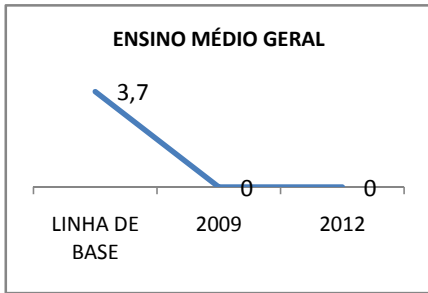

ABANDONO ENSINO MÉDIO