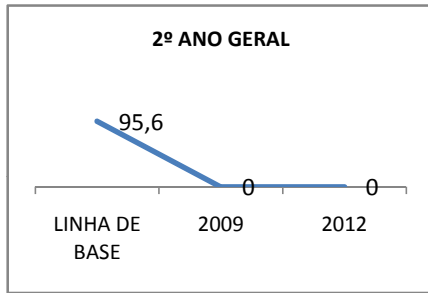

APROVAÇÃO ENSINO MÉDIO