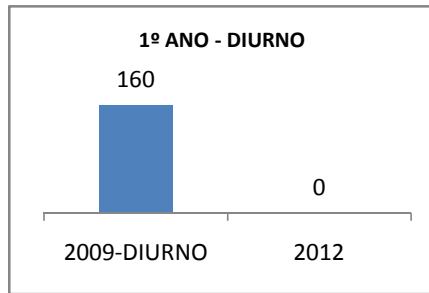

MATRÍCULA ENSINO MÉDIO