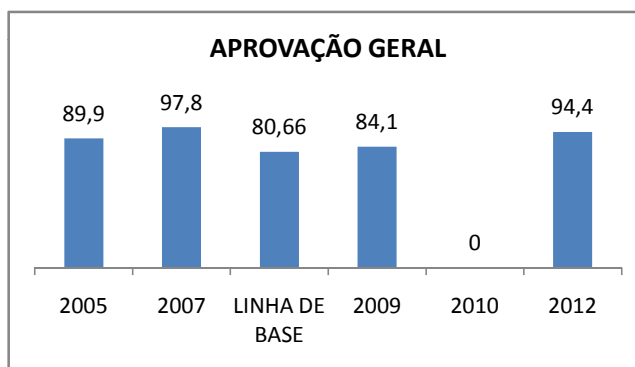

ANO BASE VESTIBULAR:

MODALIDADE/NÍVEL	VESTIBULAR							
	NUMERO DE INSCRITOS				APROVADOS			
	LINHA DE BASE	2009	2010	2012	LINHA DE BASE	2009	2010	2012
ENSINO MÉDIO			0				0	

OLIMPÍADAS	OLIMPÍADAS NACIONAIS							
	NUMERO DE INSCRITOS				RESULTADO			
	LINHA DE BASE	2009	2010	2012	LINHA DE BASE	2009	2010	2012
LÍNGUA PORTUGUESA			0				0	
MATEMÁTICA			0				0	
FÍSICA			0				0	
QUÍMICA			0				0	
ASTRONOMIA			0				0	
INFORMÁTICA			0				0	

MATRÍCULA ENSINO MÉDIO

ABANDONO ENSINO MÉDIO

APROVAÇÃO ENSINO MÉDIO

MATRÍCULA ENSINO FUNDAMENTAL

ABANDONO ENSINO FUNDAMENTAL

APROVAÇÃO ENSINO FUNDAMENTAL

MATRÍCULA EDUCAÇÃO DE JOVENS E ADULTOS - PRESENCIAL

ABANDONO EJA

APROVAÇÃO EJA

ENSINO FUNDAMENTAL - 1º AO 5º ANO

PROVA BRASIL

ENSINO FUNDAMENTAL - 6º AO 9º ANO

PROVA BRASIL

ENSINO FUNDAMENTAL

ENSINO MÉDIO

SPAECE

ENSINO FUNDAMENTAL 5º ANO

ENSINO FUNDAMENTAL 9º ANO

ENSINO MÉDIO 3º ANO

ENEM

COMPARATIVO DE CRESCIMENTO - IDEB

COMPARATIVO DE CRESCIMENTO - PROVA BRASIL

1º AO 5º ANO

6º AO 9º ANO