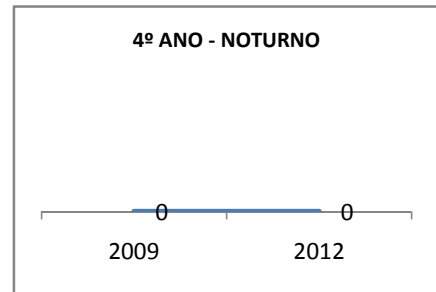

ANO BASE ENEM: 2007

MODALIDADE/NÍVEL	ENEM							
	NUMERO DE PARTICIPANTES				Redação e Prova Objetiva (média)			
	LINHA DE BASE	2009	2010	2012	LINHA DE BASE	2009	2010	2012
ENSINO MÉDIO	95		0		46,23		0	

ANO BASE VESTIBULAR:

MODALIDADE/NÍVEL	VESTIBULAR							
	NUMERO DE INSCRITOS				APROVADOS			
	LINHA DE BASE	2009	2010	2012	LINHA DE BASE	2009	2010	2012
ENSINO MÉDIO			0				0	

OLIMPÍADAS	OLIMPÍADAS NACIONAIS							
	NUMERO DE INSCRITOS				RESULTADO			
	LINHA DE BASE	2009	2010	2012	LINHA DE BASE	2009	2010	2012
LÍNGUA PORTUGUESA			0				0	
MATEMÁTICA			0				0	
FÍSICA			0				0	
QUÍMICA			0				0	
ASTRONOMIA			0				0	
INFORMÁTICA			0				0	

MATRÍCULA ENSINO MÉDIO

ABANDONO ENSINO MÉDIO

APROVAÇÃO ENSINO MÉDIO

MATRÍCULA ENSINO FUNDAMENTAL

ABANDONO ENSINO FUNDAMENTAL

APROVAÇÃO ENSINO FUNDAMENTAL

MATRÍCULA EDUCAÇÃO DE JOVENS E ADULTOS - PRESENCIAL

ABANDONO EJA