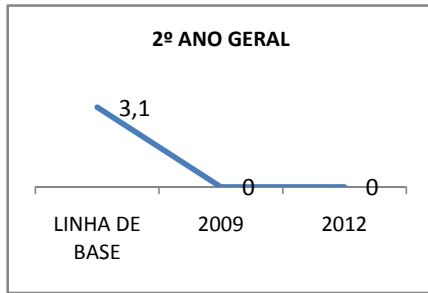

ABANDONO ENSINO MÉDIO