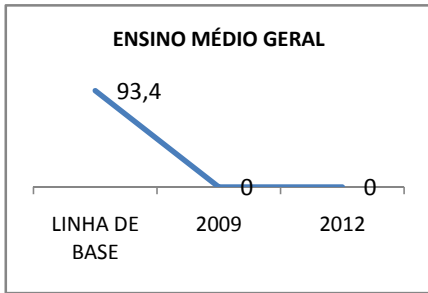

APROVAÇÃO ENSINO MÉDIO