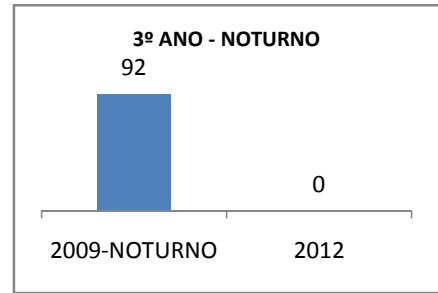

MATRÍCULA ENSINO MÉDIO