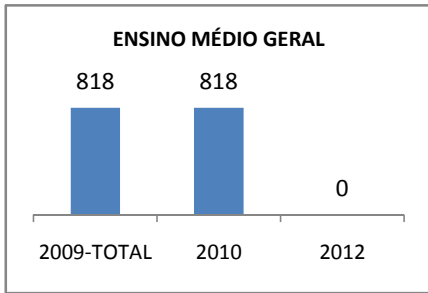

MATRÍCULA ENSINO MÉDIO