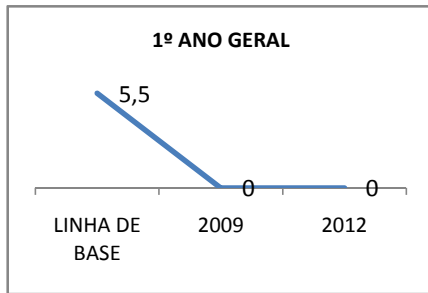

ANO BASE ENEM: 2007

MODALIDADE/NÍVEL	ENEM							
	NUMERO DE PARTICIPANTES				Redação e Prova Objetiva (média)			
	LINHA DE BASE	2009	2010	2012	LINHA DE BASE	2009	2010	2012
ENSINO MÉDIO	95		0		46,23		0	

ANO BASE VESTIBULAR:

MODALIDADE/NÍVEL	VESTIBULAR							
	NUMERO DE INSCRITOS				APROVADOS			
	LINHA DE BASE	2009	2010	2012	LINHA DE BASE	2009	2010	2012
ENSINO MÉDIO			0				0	

OLIMPÍADAS	OLIMPÍADAS NACIONAIS							
	NUMERO DE INSCRITOS				RESULTADO			
	LINHA DE BASE	2009	2010	2012	LINHA DE BASE	2009	2010	2012
LÍNGUA PORTUGUESA			0				0	
MATEMÁTICA			0				0	
FÍSICA			0				0	
QUÍMICA			0				0	
ASTRONOMIA			0				0	
INFORMÁTICA			0				0	

MATRÍCULA ENSINO MÉDIO

ABANDONO ENSINO MÉDIO

APROVAÇÃO ENSINO MÉDIO

MATRÍCULA ENSINO FUNDAMENTAL

ABANDONO ENSINO FUNDAMENTAL

APROVAÇÃO ENSINO FUNDAMENTAL

MATRÍCULA EDUCAÇÃO DE JOVENS E ADULTOS - PRESENCIAL

ABANDONO EJA