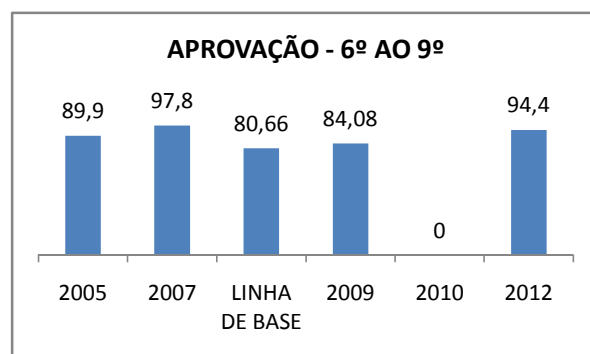

ANO BASE VESTIBULAR:

MODALIDADE/NÍVEL	VESTIBULAR							
	NUMERO DE INSCRITOS				APROVADOS			
	LINHA DE BASE	2009	2010	2012	LINHA DE BASE	2009	2010	2012
ENSINO MÉDIO			0				0	

OLIMPÍADAS	OLIMPÍADAS NACIONAIS							
	NUMERO DE INSCRITOS				RESULTADO			
	LINHA DE BASE	2009	2010	2012	LINHA DE BASE	2009	2010	2012
LÍNGUA PORTUGUESA			0				0	
MATEMÁTICA			0				0	
FÍSICA			0				0	
QUÍMICA			0				0	
ASTRONOMIA			0				0	
INFORMÁTICA			0				0	

MATRÍCULA ENSINO MÉDIO

ABANDONO ENSINO MÉDIO

APROVAÇÃO ENSINO MÉDIO

MATRÍCULA ENSINO FUNDAMENTAL

ABANDONO ENSINO FUNDAMENTAL

APROVAÇÃO ENSINO FUNDAMENTAL

MATRÍCULA EDUCAÇÃO DE JOVENS E ADULTOS - PRESENCIAL

ABANDONO EJA

APROVAÇÃO EJA

ENSINO FUNDAMENTAL - 1º AO 5º ANO

PROVA BRASIL

ENSINO FUNDAMENTAL - 6º AO 9º ANO

PROVA BRASIL

ENSINO FUNDAMENTAL

ENSINO MÉDIO

SPAECE

ENSINO FUNDAMENTAL 5º ANO

ENSINO FUNDAMENTAL 9º ANO

ENSINO MÉDIO 3º ANO

ENEM

COMPARATIVO DE CRESCIMENTO - IDEB

COMPARATIVO DE CRESCIMENTO - PROVA BRASIL

1º AO 5º ANO

6º AO 9º ANO