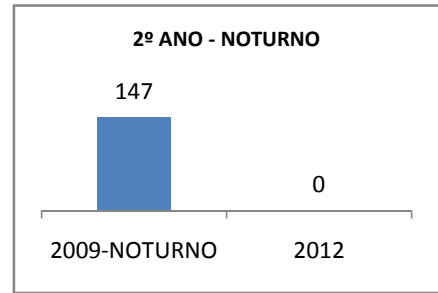

MATRÍCULA ENSINO MÉDIO