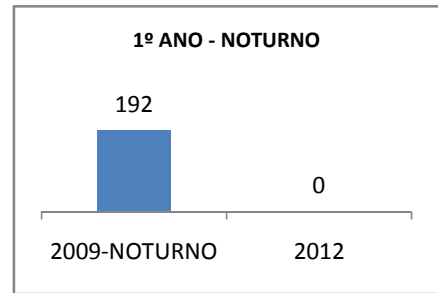

MATRÍCULA ENSINO MÉDIO