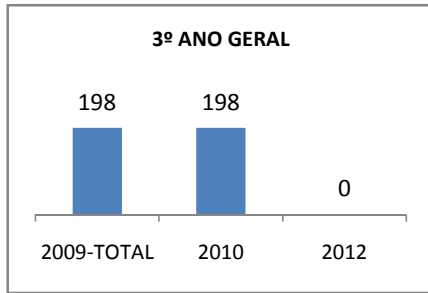

MATRÍCULA ENSINO MÉDIO