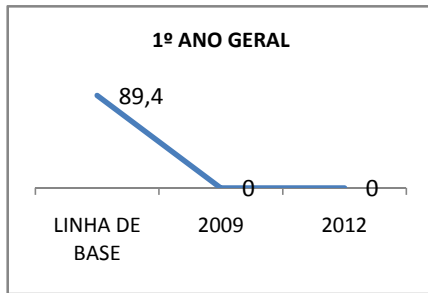

ANO BASE ENEM: 2007

MODALIDADE/NÍVEL	ENEM							
	NUMERO DE PARTICIPANTES				Redação e Prova Objetiva (média)			
	LINHA DE BASE	2009	2010	2012	LINHA DE BASE	2009	2010	2012
ENSINO MÉDIO	95		0		46,23		0	

ANO BASE VESTIBULAR:

MODALIDADE/NÍVEL	VESTIBULAR							
	NUMERO DE INSCRITOS				APROVADOS			
	LINHA DE BASE	2009	2010	2012	LINHA DE BASE	2009	2010	2012
ENSINO MÉDIO			0				0	

OLIMPÍADAS	OLIMPÍADAS NACIONAIS							
	NUMERO DE INSCRITOS				RESULTADO			
	LINHA DE BASE	2009	2010	2012	LINHA DE BASE	2009	2010	2012
LÍNGUA PORTUGUESA			0				0	
MATEMÁTICA			0				0	
FÍSICA			0				0	
QUÍMICA			0				0	
ASTRONOMIA			0				0	
INFORMÁTICA			0				0	

MATRÍCULA ENSINO MÉDIO

ABANDONO ENSINO MÉDIO

APROVAÇÃO ENSINO MÉDIO

MATRÍCULA ENSINO FUNDAMENTAL

ABANDONO ENSINO FUNDAMENTAL

APROVAÇÃO ENSINO FUNDAMENTAL

MATRÍCULA EDUCAÇÃO DE JOVENS E ADULTOS - PRESENCIAL

ABANDONO EJA