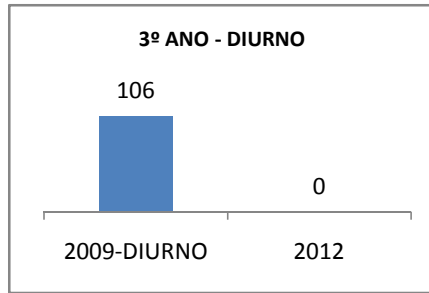

MATRÍCULA ENSINO MÉDIO