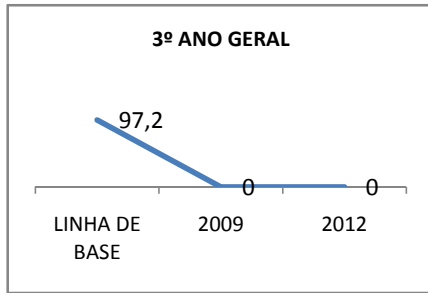

APROVAÇÃO ENSINO MÉDIO