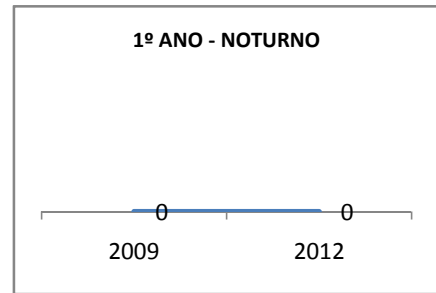

ANO BASE ENEM: 2007

MODALIDADE/NÍVEL	ENEM							
	NUMERO DE PARTICIPANTES				Redação e Prova Objetiva (média)			
	LINHA DE BASE	2009	2010	2012	LINHA DE BASE	2009	2010	2012
ENSINO MÉDIO	95		0		46,23		0	

ANO BASE VESTIBULAR:

MODALIDADE/NÍVEL	VESTIBULAR							
	NUMERO DE INSCRITOS				APROVADOS			
	LINHA DE BASE	2009	2010	2012	LINHA DE BASE	2009	2010	2012
ENSINO MÉDIO			0				0	

OLIMPÍADAS	OLIMPÍADAS NACIONAIS							
	NUMERO DE INSCRITOS				RESULTADO			
	LINHA DE BASE	2009	2010	2012	LINHA DE BASE	2009	2010	2012
LÍNGUA PORTUGUESA			0				0	
MATEMÁTICA			0				0	
FÍSICA			0				0	
QUÍMICA			0				0	
ASTRONOMIA			0				0	
INFORMÁTICA			0				0	

MATRÍCULA ENSINO MÉDIO

ABANDONO ENSINO MÉDIO

APROVAÇÃO ENSINO MÉDIO

MATRÍCULA ENSINO FUNDAMENTAL

ABANDONO ENSINO FUNDAMENTAL

APROVAÇÃO ENSINO FUNDAMENTAL

MATRÍCULA EDUCAÇÃO DE JOVENS E ADULTOS - PRESENCIAL

ABANDONO EJA