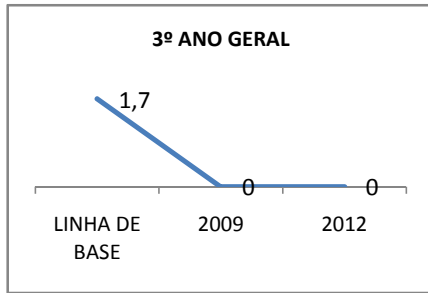

ABANDONO ENSINO MÉDIO