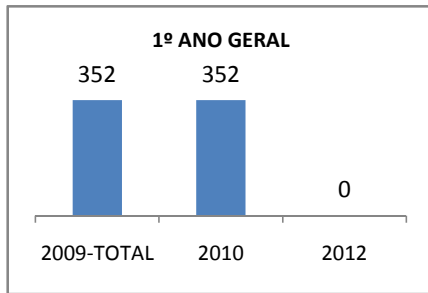

MATRÍCULA ENSINO MÉDIO