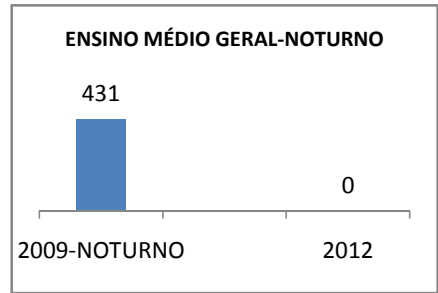

MATRÍCULA ENSINO MÉDIO