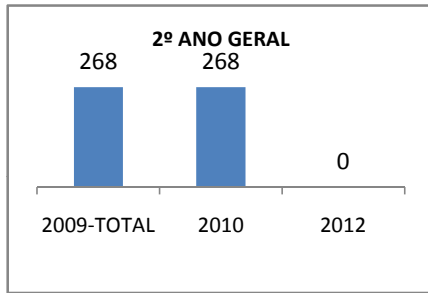

MATRÍCULA ENSINO MÉDIO