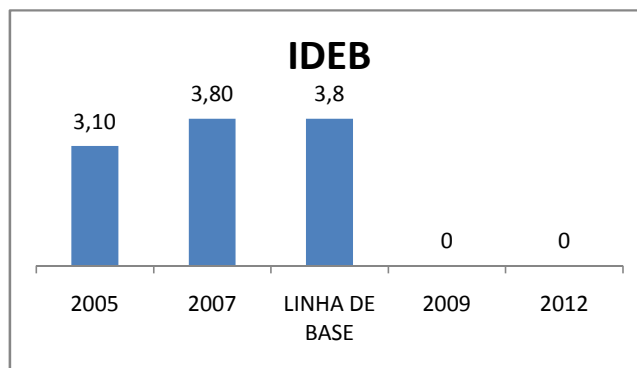

ENSINO FUNDAMENTAL - 6º AO 9º ANO