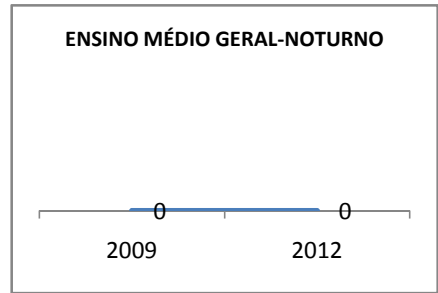

MATRÍCULA ENSINO MÉDIO

ABANDONO ENSINO MÉDIO

APROVAÇÃO ENSINO MÉDIO

MATRÍCULA ENSINO FUNDAMENTAL

ABANDONO ENSINO FUNDAMENTAL

APROVAÇÃO ENSINO FUNDAMENTAL

MATRÍCULA EDUCAÇÃO DE JOVENS E ADULTOS - PRESENCIAL

ABANDONO EJA

APROVAÇÃO EJA

OUTRAS METAS

META_DESCRIÇÃO	ANO BASE	PÚBLICO	LINHA DE BASE	META
AMPLIAR A MATRÍCULA DO EM. MÉDIO				897
AMPLIAR A MATRÍCULA DO ENSINO FUNDAMENTAL PARA 224				224
CONSELHO ESCOLAR REALIZAR AÇÕES PLANEJADAS				85
CONSELHO ESCOLAR REALIZAR AÇÕES PLANEJADAS				80
CONSELHO ESCOLAR REALIZAR AÇÕES PLANEJADAS				95
GRÊMIO ESTUDANTIL REALIZAR AÇÕES PLANEJADAS				80
GRÊMIO ESTUDANTIL REALIZAR AÇÕES PLANEJADAS				85
GRÊMIO ESTUDANTIL REALIZAR AÇÕES PLANEJADAS				85
MELHORAR A AVALIAÇÃO CENSITÁRIA				3
MELHORAR A AVALIAÇÃO CENSITÁRIA				12
MELHORAR O SPAECE ATÉ 2012				10
MELHORAR O SPAECE EM				0
MELHORAR OS RESULTADOS DA AVALIAÇÃO CENSITÁRIA				3
SPAECE - MELHORAR EM				10