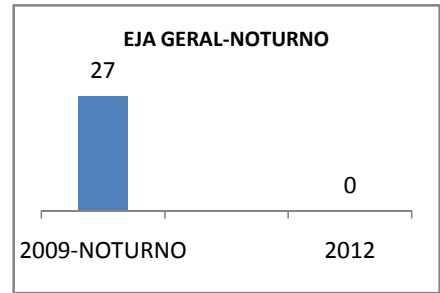

MATRÍCULA ENSINO MÉDIO

ABANDONO ENSINO MÉDIO

APROVAÇÃO ENSINO MÉDIO

MATRÍCULA ENSINO FUNDAMENTAL

ABANDONO ENSINO FUNDAMENTAL

APROVAÇÃO ENSINO FUNDAMENTAL

MATRÍCULA EDUCAÇÃO DE JOVENS E ADULTOS - PRESENCIAL

ABANDONO EJA

APROVAÇÃO EJA

OUTRAS METAS

META_DESCRIÇÃO	ANO BASE	PÚBLICO	LINHA DE BASE	META
AMPLIAR A MATRÍCULA DO EM. MÉDIO				897
AMPLIAR A MATRÍCULA DO ENSINO FUNDAMENTAL PARA 224				224
CONSELHO ESCOLAR REALIZAR AÇÕES PLANEJADAS				85
CONSELHO ESCOLAR REALIZAR AÇÕES PLANEJADAS				80
CONSELHO ESCOLAR REALIZAR AÇÕES PLANEJADAS				95
GRÊMIO ESTUDANTIL REALIZAR AÇÕES PLANEJADAS				80
GRÊMIO ESTUDANTIL REALIZAR AÇÕES PLANEJADAS				85
GRÊMIO ESTUDANTIL REALIZAR AÇÕES PLANEJADAS				85
MELHORAR A AVALIAÇÃO CENSITÁRIA				3
MELHORAR A AVALIAÇÃO CENSITÁRIA				12
MELHORAR O SPAECE ATÉ 2012				10
MELHORAR O SPAECE EM				0
MELHORAR OS RESULTADOS DA AVALIAÇÃO CENSITÁRIA				3
SPAECE - MELHORAR EM				10