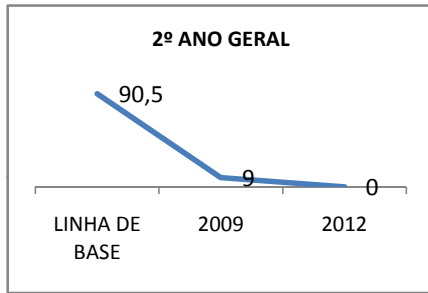

MATRÍCULA ENSINO MÉDIO

ABANDONO ENSINO MÉDIO

APROVAÇÃO ENSINO MÉDIO

MATRÍCULA ENSINO FUNDAMENTAL

ABANDONO ENSINO FUNDAMENTAL

APROVAÇÃO ENSINO FUNDAMENTAL

MATRÍCULA EDUCAÇÃO DE JOVENS E ADULTOS - PRESENCIAL

ABANDONO EJA

APROVAÇÃO EJA

OUTRAS METAS

META_DESCRIÇÃO	ANO BASE	PÚBLICO	LINHA DE BASE	META
AMPLIAR A MATRÍCULA DO EM. MÉDIO				897
AMPLIAR A MATRÍCULA DO ENSINO FUNDAMENTAL PARA 224				224
CONSELHO ESCOLAR REALIZAR AÇÕES PLANEJADAS				85
CONSELHO ESCOLAR REALIZAR AÇÕES PLANEJADAS				80
CONSELHO ESCOLAR REALIZAR AÇÕES PLANEJADAS				95
GRÊMIO ESTUDANTIL REALIZAR AÇÕES PLANEJADAS				80
GRÊMIO ESTUDANTIL REALIZAR AÇÕES PLANEJADAS				85
GRÊMIO ESTUDANTIL REALIZAR AÇÕES PLANEJADAS				85
MELHORAR A AVALIAÇÃO CENSITÁRIA				3
MELHORAR A AVALIAÇÃO CENSITÁRIA				12
MELHORAR O SPAECE ATÉ 2012				10
MELHORAR O SPAECE EM				0
MELHORAR OS RESULTADOS DA AVALIAÇÃO CENSITÁRIA				3
SPAECE - MELHORAR EM				10