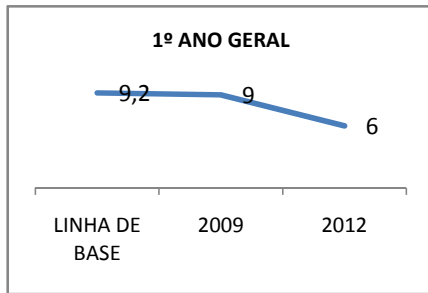

MATRÍCULA ENSINO MÉDIO

ABANDONO ENSINO MÉDIO

APROVAÇÃO ENSINO MÉDIO

MATRÍCULA ENSINO FUNDAMENTAL

ABANDONO ENSINO FUNDAMENTAL

APROVAÇÃO ENSINO FUNDAMENTAL

MATRÍCULA EDUCAÇÃO DE JOVENS E ADULTOS - PRESENCIAL

ABANDONO EJA

APROVAÇÃO EJA

OUTRAS METAS

META_DESCRIÇÃO	ANO BASE	PÚBLICO	LINHA DE BASE	META
AMPLIAR A MATRÍCULA DO EM. MÉDIO				897
AMPLIAR A MATRÍCULA DO ENSINO FUNDAMENTAL PARA 224				224
CONSELHO ESCOLAR REALIZAR AÇÕES PLANEJADAS				85
CONSELHO ESCOLAR REALIZAR AÇÕES PLANEJADAS				80
CONSELHO ESCOLAR REALIZAR AÇÕES PLANEJADAS				95
GRÊMIO ESTUDANTIL REALIZAR AÇÕES PLANEJADAS				80
GRÊMIO ESTUDANTIL REALIZAR AÇÕES PLANEJADAS				85
GRÊMIO ESTUDANTIL REALIZAR AÇÕES PLANEJADAS				85
MELHORAR A AVALIAÇÃO CENSITÁRIA				3
MELHORAR A AVALIAÇÃO CENSITÁRIA				12
MELHORAR O SPAECE ATÉ 2012				10
MELHORAR O SPAECE EM				0
MELHORAR OS RESULTADOS DA AVALIAÇÃO CENSITÁRIA				3
SPAECE - MELHORAR EM				10