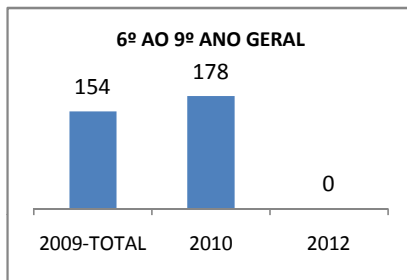

MATRÍCULA ENSINO MÉDIO

ABANDONO ENSINO MÉDIO

APROVAÇÃO ENSINO MÉDIO

MATRÍCULA ENSINO FUNDAMENTAL

ABANDONO ENSINO FUNDAMENTAL

APROVAÇÃO ENSINO FUNDAMENTAL

MATRÍCULA EDUCAÇÃO DE JOVENS E ADULTOS - PRESENCIAL

ABANDONO EJA

APROVAÇÃO EJA

OUTRAS METAS

META_DESCRIÇÃO	ANO BASE	PÚBLICO	LINHA DE BASE	META
AMPLIAR A MATRÍCULA DO EM. MÉDIO				897
AMPLIAR A MATRÍCULA DO ENSINO FUNDAMENTAL PARA 224				224
CONSELHO ESCOLAR REALIZAR AÇÕES PLANEJADAS				85
CONSELHO ESCOLAR REALIZAR AÇÕES PLANEJADAS				80
CONSELHO ESCOLAR REALIZAR AÇÕES PLANEJADAS				95
GRÊMIO ESTUDANTIL REALIZAR AÇÕES PLANEJADAS				80
GRÊMIO ESTUDANTIL REALIZAR AÇÕES PLANEJADAS				85
GRÊMIO ESTUDANTIL REALIZAR AÇÕES PLANEJADAS				85
MELHORAR A AVALIAÇÃO CENSITÁRIA				3
MELHORAR A AVALIAÇÃO CENSITÁRIA				12
MELHORAR O SPAECE ATÉ 2012				10
MELHORAR O SPAECE EM				0
MELHORAR OS RESULTADOS DA AVALIAÇÃO CENSITÁRIA				3
SPAECE - MELHORAR EM				10