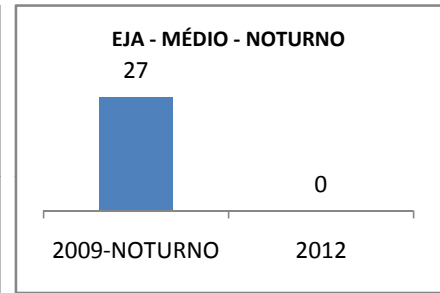

MATRÍCULA ENSINO MÉDIO

ABANDONO ENSINO MÉDIO

APROVAÇÃO ENSINO MÉDIO

MATRÍCULA ENSINO FUNDAMENTAL

ABANDONO ENSINO FUNDAMENTAL

APROVAÇÃO ENSINO FUNDAMENTAL

MATRÍCULA EDUCAÇÃO DE JOVENS E ADULTOS - PRESENCIAL

ABANDONO EJA

APROVAÇÃO EJA

OUTRAS METAS

META_DESCRIÇÃO	ANO BASE	PÚBLICO	LINHA DE BASE	META
AMPLIAR A MATRÍCULA DO EM. MÉDIO				897
AMPLIAR A MATRÍCULA DO ENSINO FUNDAMENTAL PARA 224				224
CONSELHO ESCOLAR REALIZAR AÇÕES PLANEJADAS				85
CONSELHO ESCOLAR REALIZAR AÇÕES PLANEJADAS				80
CONSELHO ESCOLAR REALIZAR AÇÕES PLANEJADAS				95
GRÊMIO ESTUDANTIL REALIZAR AÇÕES PLANEJADAS				80
GRÊMIO ESTUDANTIL REALIZAR AÇÕES PLANEJADAS				85
GRÊMIO ESTUDANTIL REALIZAR AÇÕES PLANEJADAS				85
MELHORAR A AVALIAÇÃO CENSITÁRIA				3
MELHORAR A AVALIAÇÃO CENSITÁRIA				12
MELHORAR O SPAECE ATÉ 2012				10
MELHORAR O SPAECE EM				0
MELHORAR OS RESULTADOS DA AVALIAÇÃO CENSITÁRIA				3
SPAECE - MELHORAR EM				10