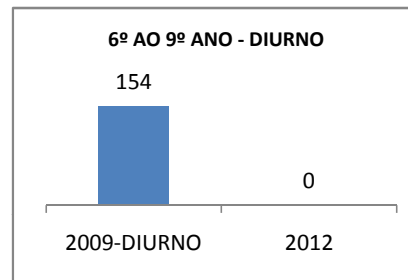

MATRÍCULA ENSINO MÉDIO

ABANDONO ENSINO MÉDIO

APROVAÇÃO ENSINO MÉDIO

MATRÍCULA ENSINO FUNDAMENTAL

ABANDONO ENSINO FUNDAMENTAL

APROVAÇÃO ENSINO FUNDAMENTAL

MATRÍCULA EDUCAÇÃO DE JOVENS E ADULTOS - PRESENCIAL

ABANDONO EJA

APROVAÇÃO EJA

OUTRAS METAS

META_DESCRIÇÃO	ANO BASE	PÚBLICO	LINHA DE BASE	META
AMPLIAR A MATRÍCULA DO EM. MÉDIO				897
AMPLIAR A MATRÍCULA DO ENSINO FUNDAMENTAL PARA 224				224
CONSELHO ESCOLAR REALIZAR AÇÕES PLANEJADAS				85
CONSELHO ESCOLAR REALIZAR AÇÕES PLANEJADAS				80
CONSELHO ESCOLAR REALIZAR AÇÕES PLANEJADAS				95
GRÊMIO ESTUDANTIL REALIZAR AÇÕES PLANEJADAS				80
GRÊMIO ESTUDANTIL REALIZAR AÇÕES PLANEJADAS				85
GRÊMIO ESTUDANTIL REALIZAR AÇÕES PLANEJADAS				85
MELHORAR A AVALIAÇÃO CENSITÁRIA				3
MELHORAR A AVALIAÇÃO CENSITÁRIA				12
MELHORAR O SPAECE ATÉ 2012				10
MELHORAR O SPAECE EM				0
MELHORAR OS RESULTADOS DA AVALIAÇÃO CENSITÁRIA				3
SPAECE - MELHORAR EM				10