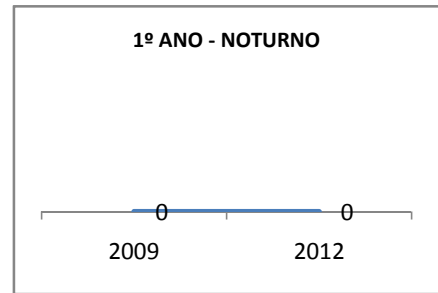

MATRÍCULA ENSINO MÉDIO

ABANDONO ENSINO MÉDIO

APROVAÇÃO ENSINO MÉDIO

MATRÍCULA ENSINO FUNDAMENTAL

ABANDONO ENSINO FUNDAMENTAL

APROVAÇÃO ENSINO FUNDAMENTAL

MATRÍCULA EDUCAÇÃO DE JOVENS E ADULTOS - PRESENCIAL

ABANDONO EJA

APROVAÇÃO EJA

OUTRAS METAS

META_DESCRIÇÃO	ANO BASE	PÚBLICO	LINHA DE BASE	META
AMPLIAR A MATRÍCULA DO EM. MÉDIO				897
AMPLIAR A MATRÍCULA DO ENSINO FUNDAMENTAL PARA 224				224
CONSELHO ESCOLAR REALIZAR AÇÕES PLANEJADAS				85
CONSELHO ESCOLAR REALIZAR AÇÕES PLANEJADAS				80
CONSELHO ESCOLAR REALIZAR AÇÕES PLANEJADAS				95
GRÊMIO ESTUDANTIL REALIZAR AÇÕES PLANEJADAS				80
GRÊMIO ESTUDANTIL REALIZAR AÇÕES PLANEJADAS				85
GRÊMIO ESTUDANTIL REALIZAR AÇÕES PLANEJADAS				85
MELHORAR A AVALIAÇÃO CENSITÁRIA				3
MELHORAR A AVALIAÇÃO CENSITÁRIA				12
MELHORAR O SPAECE ATÉ 2012				10
MELHORAR O SPAECE EM				0
MELHORAR OS RESULTADOS DA AVALIAÇÃO CENSITÁRIA				3
SPAECE - MELHORAR EM				10