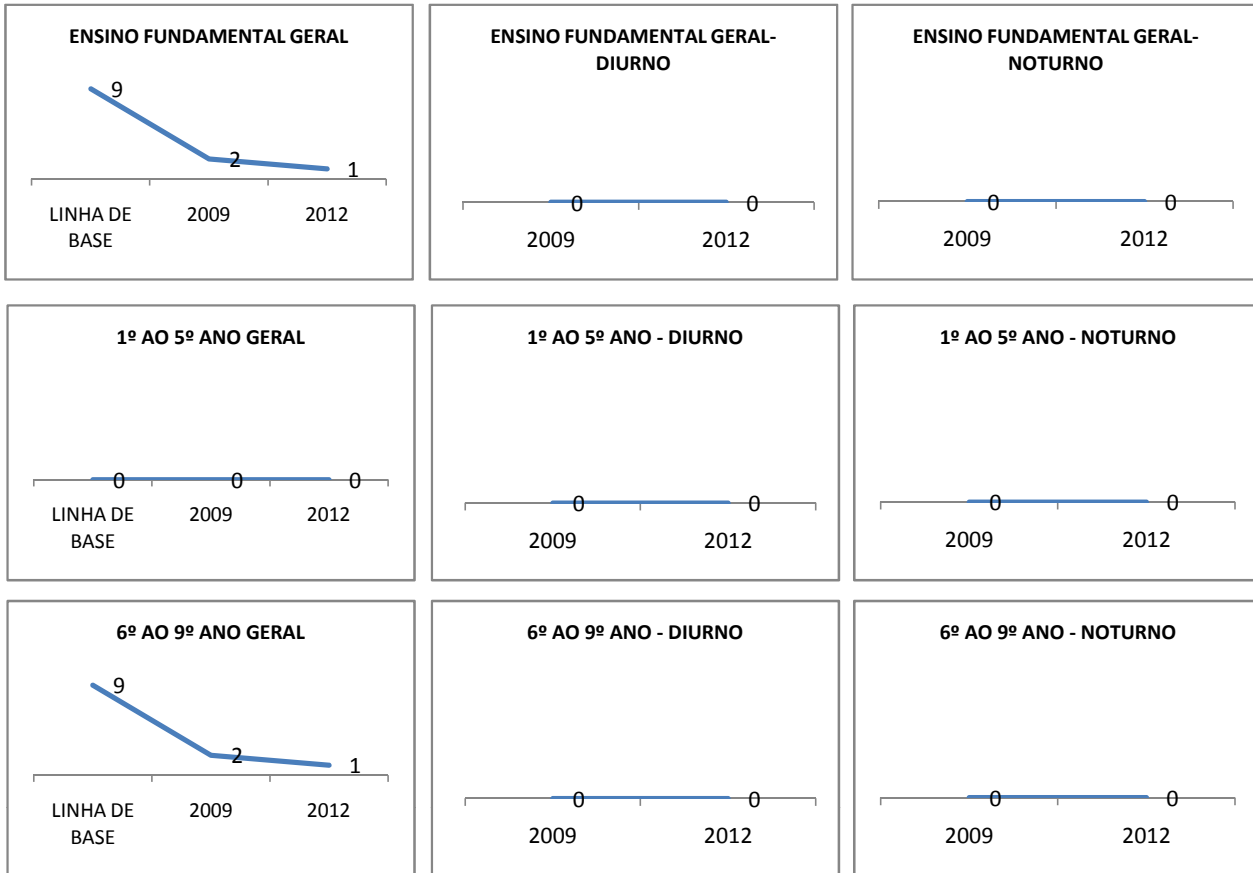

MATRÍCULA ENSINO MÉDIO

ABANDONO ENSINO MÉDIO

APROVAÇÃO ENSINO MÉDIO

MATRÍCULA ENSINO FUNDAMENTAL

ABANDONO ENSINO FUNDAMENTAL

APROVAÇÃO ENSINO FUNDAMENTAL

MATRÍCULA EDUCAÇÃO DE JOVENS E ADULTOS - PRESENCIAL

ABANDONO EJA

APROVAÇÃO EJA

OUTRAS METAS

META_DESCRIÇÃO	ANO BASE	PÚBLICO	LINHA DE BASE	META
AMPLIAR A MATRÍCULA DO EM. MÉDIO				897
AMPLIAR A MATRÍCULA DO ENSINO FUNDAMENTAL PARA 224				224
CONSELHO ESCOLAR REALIZAR AÇÕES PLANEJADAS				85
CONSELHO ESCOLAR REALIZAR AÇÕES PLANEJADAS				80
CONSELHO ESCOLAR REALIZAR AÇÕES PLANEJADAS				95
GRÊMIO ESTUDANTIL REALIZAR AÇÕES PLANEJADAS				80
GRÊMIO ESTUDANTIL REALIZAR AÇÕES PLANEJADAS				85
GRÊMIO ESTUDANTIL REALIZAR AÇÕES PLANEJADAS				85
MELHORAR A AVALIAÇÃO CENSITÁRIA				3
MELHORAR A AVALIAÇÃO CENSITÁRIA				12
MELHORAR O SPAECE ATÉ 2012				10
MELHORAR O SPAECE EM				0
MELHORAR OS RESULTADOS DA AVALIAÇÃO CENSITÁRIA				3
SPAECE - MELHORAR EM				10

ENSINO FUNDAMENTAL - 1º AO 5º ANO

PROVA BRASIL

ENSINO FUNDAMENTAL - 6º AO 9º ANO

PROVA BRASIL

ENSINO FUNDAMENTAL

ENSINO MÉDIO

SPAECE

ENSINO FUNDAMENTAL 5º ANO