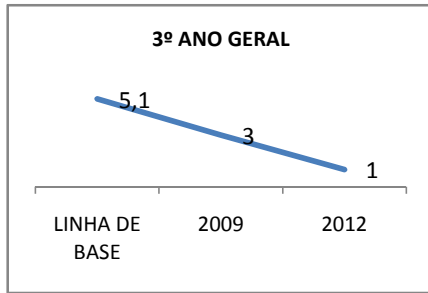

MATRÍCULA ENSINO MÉDIO

ABANDONO ENSINO MÉDIO

APROVAÇÃO ENSINO MÉDIO

MATRÍCULA ENSINO FUNDAMENTAL

ABANDONO ENSINO FUNDAMENTAL

APROVAÇÃO ENSINO FUNDAMENTAL

MATRÍCULA EDUCAÇÃO DE JOVENS E ADULTOS - PRESENCIAL

ABANDONO EJA

APROVAÇÃO EJA

OUTRAS METAS

META_DESCRIÇÃO	ANO BASE	PÚBLICO	LINHA DE BASE	META
AMPLIAR A MATRÍCULA DO EM. MÉDIO				897
AMPLIAR A MATRÍCULA DO ENSINO FUNDAMENTAL PARA 224				224
CONSELHO ESCOLAR REALIZAR AÇÕES PLANEJADAS				85
CONSELHO ESCOLAR REALIZAR AÇÕES PLANEJADAS				80
CONSELHO ESCOLAR REALIZAR AÇÕES PLANEJADAS				95
GRÊMIO ESTUDANTIL REALIZAR AÇÕES PLANEJADAS				80
GRÊMIO ESTUDANTIL REALIZAR AÇÕES PLANEJADAS				85
GRÊMIO ESTUDANTIL REALIZAR AÇÕES PLANEJADAS				85
MELHORAR A AVALIAÇÃO CENSITÁRIA				3
MELHORAR A AVALIAÇÃO CENSITÁRIA				12
MELHORAR O SPAECE ATÉ 2012				10
MELHORAR O SPAECE EM				0
MELHORAR OS RESULTADOS DA AVALIAÇÃO CENSITÁRIA				3
SPAECE - MELHORAR EM				10