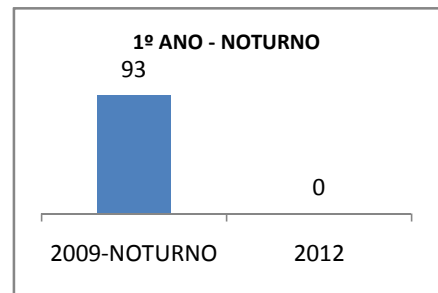

MATRÍCULA ENSINO MÉDIO

ABANDONO ENSINO MÉDIO

APROVAÇÃO ENSINO MÉDIO

MATRÍCULA ENSINO FUNDAMENTAL

ABANDONO ENSINO FUNDAMENTAL

APROVAÇÃO ENSINO FUNDAMENTAL

MATRÍCULA EDUCAÇÃO DE JOVENS E ADULTOS - PRESENCIAL

ABANDONO EJA

APROVAÇÃO EJA

OUTRAS METAS

META_DESCRIÇÃO	ANO BASE	PÚBLICO	LINHA DE BASE	META
AMPLIAR A MATRÍCULA DO EM. MÉDIO				897
AMPLIAR A MATRÍCULA DO ENSINO FUNDAMENTAL PARA 224				224
CONSELHO ESCOLAR REALIZAR AÇÕES PLANEJADAS				85
CONSELHO ESCOLAR REALIZAR AÇÕES PLANEJADAS				80
CONSELHO ESCOLAR REALIZAR AÇÕES PLANEJADAS				95
GRÊMIO ESTUDANTIL REALIZAR AÇÕES PLANEJADAS				80
GRÊMIO ESTUDANTIL REALIZAR AÇÕES PLANEJADAS				85
GRÊMIO ESTUDANTIL REALIZAR AÇÕES PLANEJADAS				85
MELHORAR A AVALIAÇÃO CENSITÁRIA				3
MELHORAR A AVALIAÇÃO CENSITÁRIA				12
MELHORAR O SPAECE ATÉ 2012				10
MELHORAR O SPAECE EM				0
MELHORAR OS RESULTADOS DA AVALIAÇÃO CENSITÁRIA				3
SPAECE - MELHORAR EM				10