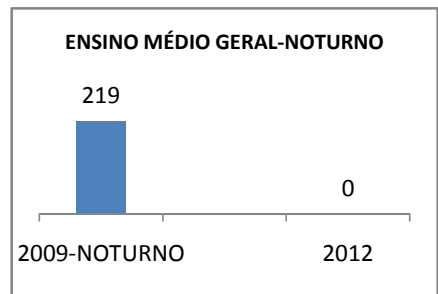

MATRÍCULA ENSINO MÉDIO

ABANDONO ENSINO MÉDIO

APROVAÇÃO ENSINO MÉDIO

MATRÍCULA ENSINO FUNDAMENTAL

ABANDONO ENSINO FUNDAMENTAL

APROVAÇÃO ENSINO FUNDAMENTAL

MATRÍCULA EDUCAÇÃO DE JOVENS E ADULTOS - PRESENCIAL

ABANDONO EJA

APROVAÇÃO EJA

OUTRAS METAS

META_DESCRIÇÃO	ANO BASE	PÚBLICO	LINHA DE BASE	META
AMPLIAR A MATRÍCULA DO EM. MÉDIO				897
AMPLIAR A MATRÍCULA DO ENSINO FUNDAMENTAL PARA 224				224
CONSELHO ESCOLAR REALIZAR AÇÕES PLANEJADAS				85
CONSELHO ESCOLAR REALIZAR AÇÕES PLANEJADAS				80
CONSELHO ESCOLAR REALIZAR AÇÕES PLANEJADAS				95
GRÊMIO ESTUDANTIL REALIZAR AÇÕES PLANEJADAS				80
GRÊMIO ESTUDANTIL REALIZAR AÇÕES PLANEJADAS				85
GRÊMIO ESTUDANTIL REALIZAR AÇÕES PLANEJADAS				85
MELHORAR A AVALIAÇÃO CENSITÁRIA				3
MELHORAR A AVALIAÇÃO CENSITÁRIA				12
MELHORAR O SPAECE ATÉ 2012				10
MELHORAR O SPAECE EM				0
MELHORAR OS RESULTADOS DA AVALIAÇÃO CENSITÁRIA				3
SPAECE - MELHORAR EM				10