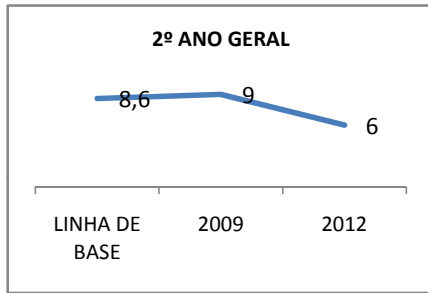

MATRÍCULA ENSINO MÉDIO

ABANDONO ENSINO MÉDIO

APROVAÇÃO ENSINO MÉDIO

MATRÍCULA ENSINO FUNDAMENTAL

ABANDONO ENSINO FUNDAMENTAL

APROVAÇÃO ENSINO FUNDAMENTAL

MATRÍCULA EDUCAÇÃO DE JOVENS E ADULTOS - PRESENCIAL

ABANDONO EJA

APROVAÇÃO EJA

OUTRAS METAS

META_DESCRIÇÃO	ANO BASE	PÚBLICO	LINHA DE BASE	META
AMPLIAR A MATRÍCULA DO EM. MÉDIO				897
AMPLIAR A MATRÍCULA DO ENSINO FUNDAMENTAL PARA 224				224
CONSELHO ESCOLAR REALIZAR AÇÕES PLANEJADAS				85
CONSELHO ESCOLAR REALIZAR AÇÕES PLANEJADAS				80
CONSELHO ESCOLAR REALIZAR AÇÕES PLANEJADAS				95
GRÊMIO ESTUDANTIL REALIZAR AÇÕES PLANEJADAS				80
GRÊMIO ESTUDANTIL REALIZAR AÇÕES PLANEJADAS				85
GRÊMIO ESTUDANTIL REALIZAR AÇÕES PLANEJADAS				85
MELHORAR A AVALIAÇÃO CENSITÁRIA				3
MELHORAR A AVALIAÇÃO CENSITÁRIA				12
MELHORAR O SPAECE ATÉ 2012				10
MELHORAR O SPAECE EM				0
MELHORAR OS RESULTADOS DA AVALIAÇÃO CENSITÁRIA				3
SPAECE - MELHORAR EM				10