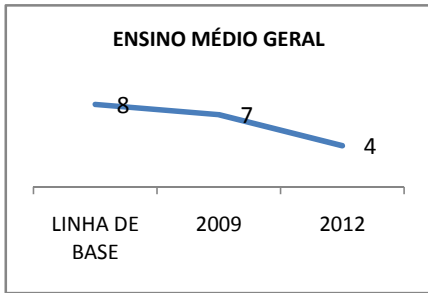

MATRÍCULA ENSINO MÉDIO

ABANDONO ENSINO MÉDIO

APROVAÇÃO ENSINO MÉDIO

MATRÍCULA ENSINO FUNDAMENTAL

ABANDONO ENSINO FUNDAMENTAL

APROVAÇÃO ENSINO FUNDAMENTAL

MATRÍCULA EDUCAÇÃO DE JOVENS E ADULTOS - PRESENCIAL

ABANDONO EJA

APROVAÇÃO EJA

OUTRAS METAS

META_DESCRIÇÃO	ANO BASE	PÚBLICO	LINHA DE BASE	META
AMPLIAR A MATRÍCULA DO EM. MÉDIO				897
AMPLIAR A MATRÍCULA DO ENSINO FUNDAMENTAL PARA 224				224
CONSELHO ESCOLAR REALIZAR AÇÕES PLANEJADAS				85
CONSELHO ESCOLAR REALIZAR AÇÕES PLANEJADAS				80
CONSELHO ESCOLAR REALIZAR AÇÕES PLANEJADAS				95
GRÊMIO ESTUDANTIL REALIZAR AÇÕES PLANEJADAS				80
GRÊMIO ESTUDANTIL REALIZAR AÇÕES PLANEJADAS				85
GRÊMIO ESTUDANTIL REALIZAR AÇÕES PLANEJADAS				85
MELHORAR A AVALIAÇÃO CENSITÁRIA				3
MELHORAR A AVALIAÇÃO CENSITÁRIA				12
MELHORAR O SPAECE ATÉ 2012				10
MELHORAR O SPAECE EM				0
MELHORAR OS RESULTADOS DA AVALIAÇÃO CENSITÁRIA				3
SPAECE - MELHORAR EM				10