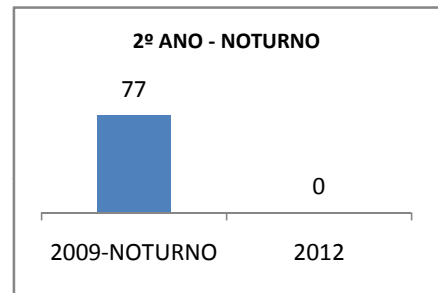

MATRÍCULA ENSINO MÉDIO

ABANDONO ENSINO MÉDIO

APROVAÇÃO ENSINO MÉDIO

MATRÍCULA ENSINO FUNDAMENTAL

ABANDONO ENSINO FUNDAMENTAL

APROVAÇÃO ENSINO FUNDAMENTAL

MATRÍCULA EDUCAÇÃO DE JOVENS E ADULTOS - PRESENCIAL

ABANDONO EJA

APROVAÇÃO EJA

OUTRAS METAS

META_DESCRIÇÃO	ANO BASE	PÚBLICO	LINHA DE BASE	META
AMPLIAR A MATRÍCULA DO EM. MÉDIO				897
AMPLIAR A MATRÍCULA DO ENSINO FUNDAMENTAL PARA 224				224
CONSELHO ESCOLAR REALIZAR AÇÕES PLANEJADAS				85
CONSELHO ESCOLAR REALIZAR AÇÕES PLANEJADAS				80
CONSELHO ESCOLAR REALIZAR AÇÕES PLANEJADAS				95
GRÊMIO ESTUDANTIL REALIZAR AÇÕES PLANEJADAS				80
GRÊMIO ESTUDANTIL REALIZAR AÇÕES PLANEJADAS				85
GRÊMIO ESTUDANTIL REALIZAR AÇÕES PLANEJADAS				85
MELHORAR A AVALIAÇÃO CENSITÁRIA				3
MELHORAR A AVALIAÇÃO CENSITÁRIA				12
MELHORAR O SPAECE ATÉ 2012				10
MELHORAR O SPAECE EM				0
MELHORAR OS RESULTADOS DA AVALIAÇÃO CENSITÁRIA				3
SPAECE - MELHORAR EM				10