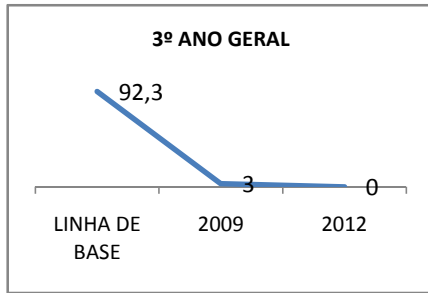

MATRÍCULA ENSINO MÉDIO

ABANDONO ENSINO MÉDIO

APROVAÇÃO ENSINO MÉDIO

MATRÍCULA ENSINO FUNDAMENTAL

ABANDONO ENSINO FUNDAMENTAL

APROVAÇÃO ENSINO FUNDAMENTAL

MATRÍCULA EDUCAÇÃO DE JOVENS E ADULTOS - PRESENCIAL

ABANDONO EJA

APROVAÇÃO EJA

OUTRAS METAS

META_DESCRIÇÃO	ANO BASE	PÚBLICO	LINHA DE BASE	META
AMPLIAR A MATRÍCULA DO EM. MÉDIO				897
AMPLIAR A MATRÍCULA DO ENSINO FUNDAMENTAL PARA 224				224
CONSELHO ESCOLAR REALIZAR AÇÕES PLANEJADAS				85
CONSELHO ESCOLAR REALIZAR AÇÕES PLANEJADAS				80
CONSELHO ESCOLAR REALIZAR AÇÕES PLANEJADAS				95
GRÊMIO ESTUDANTIL REALIZAR AÇÕES PLANEJADAS				80
GRÊMIO ESTUDANTIL REALIZAR AÇÕES PLANEJADAS				85
GRÊMIO ESTUDANTIL REALIZAR AÇÕES PLANEJADAS				85
MELHORAR A AVALIAÇÃO CENSITÁRIA				3
MELHORAR A AVALIAÇÃO CENSITÁRIA				12
MELHORAR O SPAECE ATÉ 2012				10
MELHORAR O SPAECE EM				0
MELHORAR OS RESULTADOS DA AVALIAÇÃO CENSITÁRIA				3
SPAECE - MELHORAR EM				10