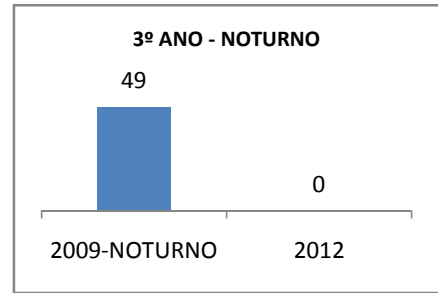

MATRÍCULA ENSINO MÉDIO

ABANDONO ENSINO MÉDIO

APROVAÇÃO ENSINO MÉDIO

MATRÍCULA ENSINO FUNDAMENTAL

ABANDONO ENSINO FUNDAMENTAL

APROVAÇÃO ENSINO FUNDAMENTAL

MATRÍCULA EDUCAÇÃO DE JOVENS E ADULTOS - PRESENCIAL

ABANDONO EJA

APROVAÇÃO EJA

OUTRAS METAS

META_DESCRIÇÃO	ANO BASE	PÚBLICO	LINHA DE BASE	META
AMPLIAR A MATRÍCULA DO EM. MÉDIO				897
AMPLIAR A MATRÍCULA DO ENSINO FUNDAMENTAL PARA 224				224
CONSELHO ESCOLAR REALIZAR AÇÕES PLANEJADAS				85
CONSELHO ESCOLAR REALIZAR AÇÕES PLANEJADAS				80
CONSELHO ESCOLAR REALIZAR AÇÕES PLANEJADAS				95
GRÊMIO ESTUDANTIL REALIZAR AÇÕES PLANEJADAS				80
GRÊMIO ESTUDANTIL REALIZAR AÇÕES PLANEJADAS				85
GRÊMIO ESTUDANTIL REALIZAR AÇÕES PLANEJADAS				85
MELHORAR A AVALIAÇÃO CENSITÁRIA				3
MELHORAR A AVALIAÇÃO CENSITÁRIA				12
MELHORAR O SPAECE ATÉ 2012				10
MELHORAR O SPAECE EM				0
MELHORAR OS RESULTADOS DA AVALIAÇÃO CENSITÁRIA				3
SPAECE - MELHORAR EM				10