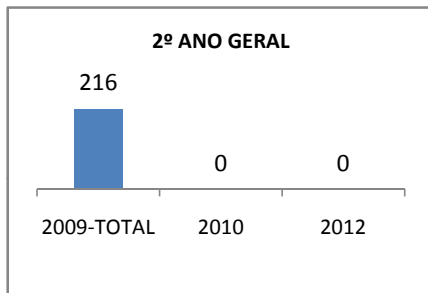

MATRÍCULA ENSINO MÉDIO

ABANDONO ENSINO MÉDIO

APROVAÇÃO ENSINO MÉDIO

MATRÍCULA ENSINO FUNDAMENTAL

ABANDONO ENSINO FUNDAMENTAL

APROVAÇÃO ENSINO FUNDAMENTAL

MATRÍCULA EDUCAÇÃO DE JOVENS E ADULTOS - PRESENCIAL

ABANDONO EJA

APROVAÇÃO EJA

OUTRAS METAS

META_DESCRIÇÃO	ANO BASE	PÚBLICO	LINHA DE BASE	META
AMPLIAR A MATRÍCULA DO EM. MÉDIO				897
AMPLIAR A MATRÍCULA DO ENSINO FUNDAMENTAL PARA 224				224
CONSELHO ESCOLAR REALIZAR AÇÕES PLANEJADAS				85
CONSELHO ESCOLAR REALIZAR AÇÕES PLANEJADAS				80
CONSELHO ESCOLAR REALIZAR AÇÕES PLANEJADAS				95
GRÊMIO ESTUDANTIL REALIZAR AÇÕES PLANEJADAS				80
GRÊMIO ESTUDANTIL REALIZAR AÇÕES PLANEJADAS				85
GRÊMIO ESTUDANTIL REALIZAR AÇÕES PLANEJADAS				85
MELHORAR A AVALIAÇÃO CENSITÁRIA				3
MELHORAR A AVALIAÇÃO CENSITÁRIA				12
MELHORAR O SPAECE ATÉ 2012				10
MELHORAR O SPAECE EM				0
MELHORAR OS RESULTADOS DA AVALIAÇÃO CENSITÁRIA				3
SPAECE - MELHORAR EM				10