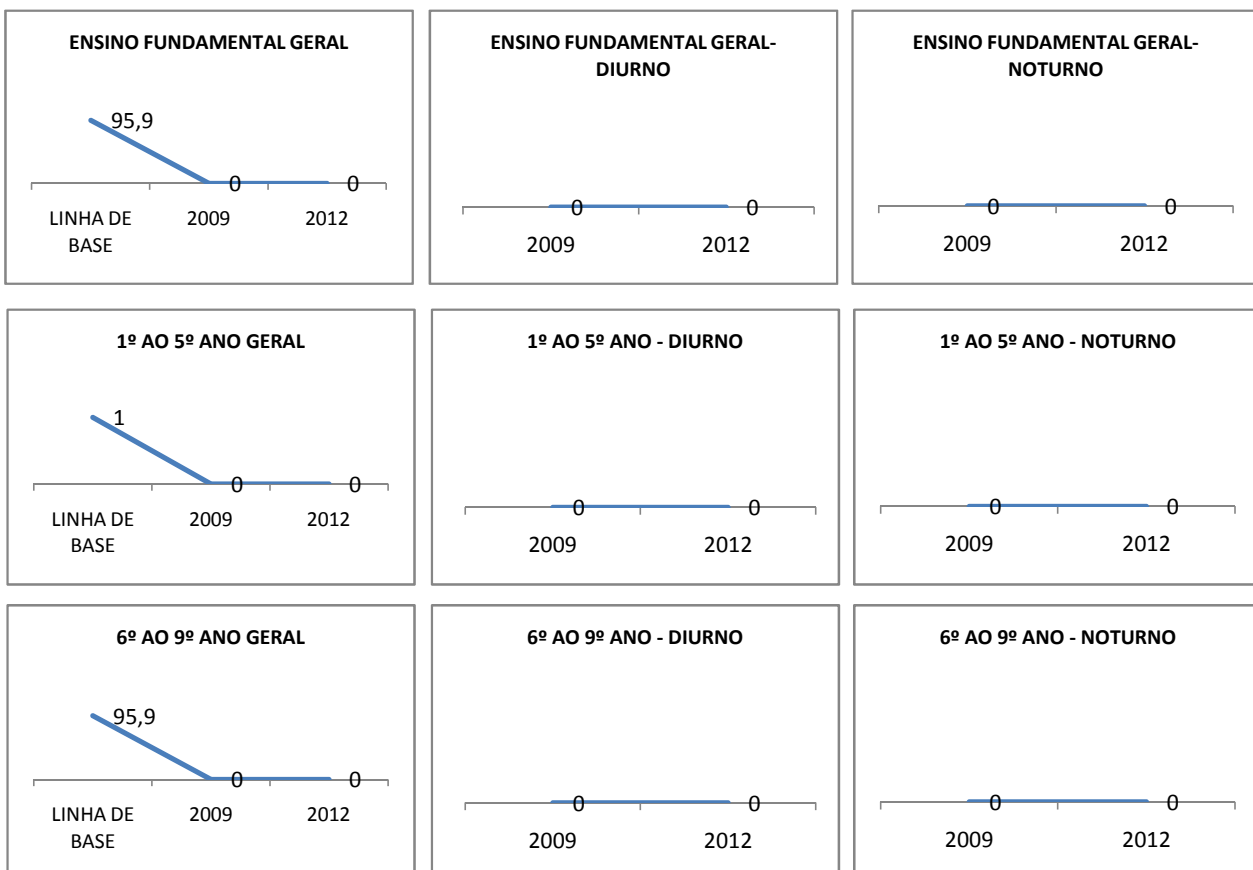

MATRÍCULA ENSINO MÉDIO

ABANDONO ENSINO MÉDIO

APROVAÇÃO ENSINO MÉDIO

MATRÍCULA ENSINO FUNDAMENTAL

ABANDONO ENSINO FUNDAMENTAL

APROVAÇÃO ENSINO FUNDAMENTAL

MATRÍCULA EDUCAÇÃO DE JOVENS E ADULTOS - PRESENCIAL

ABANDONO EJA

APROVAÇÃO EJA

OUTRAS METAS

META_DESCRIÇÃO	ANO BASE	PÚBLICO	LINHA DE BASE	META
AMPLIAR A MATRÍCULA DO EM. MÉDIO				897
AMPLIAR A MATRÍCULA DO ENSINO FUNDAMENTAL PARA 224				224
CONSELHO ESCOLAR REALIZAR AÇÕES PLANEJADAS				85
CONSELHO ESCOLAR REALIZAR AÇÕES PLANEJADAS				80
CONSELHO ESCOLAR REALIZAR AÇÕES PLANEJADAS				95
GRÊMIO ESTUDANTIL REALIZAR AÇÕES PLANEJADAS				80
GRÊMIO ESTUDANTIL REALIZAR AÇÕES PLANEJADAS				85
GRÊMIO ESTUDANTIL REALIZAR AÇÕES PLANEJADAS				85
MELHORAR A AVALIAÇÃO CENSITÁRIA				3
MELHORAR A AVALIAÇÃO CENSITÁRIA				12
MELHORAR O SPAECE ATÉ 2012				10
MELHORAR O SPAECE EM				0
MELHORAR OS RESULTADOS DA AVALIAÇÃO CENSITÁRIA				3
SPAECE - MELHORAR EM				10

ENSINO FUNDAMENTAL - 1º AO 5º ANO

PROVA BRASIL

ENSINO FUNDAMENTAL - 6º AO 9º ANO

PROVA BRASIL

ENSINO FUNDAMENTAL

ENSINO MÉDIO

SPAECE

ENSINO FUNDAMENTAL 5º ANO