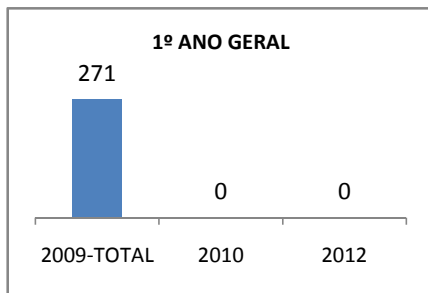

MATRÍCULA ENSINO MÉDIO

ABANDONO ENSINO MÉDIO

APROVAÇÃO ENSINO MÉDIO

MATRÍCULA ENSINO FUNDAMENTAL

ABANDONO ENSINO FUNDAMENTAL

APROVAÇÃO ENSINO FUNDAMENTAL

MATRÍCULA EDUCAÇÃO DE JOVENS E ADULTOS - PRESENCIAL

ABANDONO EJA

APROVAÇÃO EJA

OUTRAS METAS

META_DESCRIÇÃO	ANO BASE	PÚBLICO	LINHA DE BASE	META
AMPLIAR A MATRÍCULA DO EM. MÉDIO				897
AMPLIAR A MATRÍCULA DO ENSINO FUNDAMENTAL PARA 224				224
CONSELHO ESCOLAR REALIZAR AÇÕES PLANEJADAS				85
CONSELHO ESCOLAR REALIZAR AÇÕES PLANEJADAS				80
CONSELHO ESCOLAR REALIZAR AÇÕES PLANEJADAS				95
GRÊMIO ESTUDANTIL REALIZAR AÇÕES PLANEJADAS				80
GRÊMIO ESTUDANTIL REALIZAR AÇÕES PLANEJADAS				85
GRÊMIO ESTUDANTIL REALIZAR AÇÕES PLANEJADAS				85
MELHORAR A AVALIAÇÃO CENSITÁRIA				3
MELHORAR A AVALIAÇÃO CENSITÁRIA				12
MELHORAR O SPAECE ATÉ 2012				10
MELHORAR O SPAECE EM				0
MELHORAR OS RESULTADOS DA AVALIAÇÃO CENSITÁRIA				3
SPAECE - MELHORAR EM				10