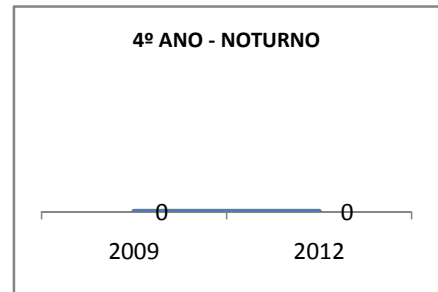

MATRÍCULA ENSINO MÉDIO

ABANDONO ENSINO MÉDIO

APROVAÇÃO ENSINO MÉDIO

MATRÍCULA ENSINO FUNDAMENTAL

ABANDONO ENSINO FUNDAMENTAL

APROVAÇÃO ENSINO FUNDAMENTAL

MATRÍCULA EDUCAÇÃO DE JOVENS E ADULTOS - PRESENCIAL

ABANDONO EJA

APROVAÇÃO EJA

OUTRAS METAS

META_DESCRIÇÃO	ANO BASE	PÚBLICO	LINHA DE BASE	META
AMPLIAR A MATRÍCULA DO EM. MÉDIO				897
AMPLIAR A MATRÍCULA DO ENSINO FUNDAMENTAL PARA 224				224
CONSELHO ESCOLAR REALIZAR AÇÕES PLANEJADAS				85
CONSELHO ESCOLAR REALIZAR AÇÕES PLANEJADAS				80
CONSELHO ESCOLAR REALIZAR AÇÕES PLANEJADAS				95
GRÊMIO ESTUDANTIL REALIZAR AÇÕES PLANEJADAS				80
GRÊMIO ESTUDANTIL REALIZAR AÇÕES PLANEJADAS				85
GRÊMIO ESTUDANTIL REALIZAR AÇÕES PLANEJADAS				85
MELHORAR A AVALIAÇÃO CENSITÁRIA				3
MELHORAR A AVALIAÇÃO CENSITÁRIA				12
MELHORAR O SPAECE ATÉ 2012				10
MELHORAR O SPAECE EM				0
MELHORAR OS RESULTADOS DA AVALIAÇÃO CENSITÁRIA				3
SPAECE - MELHORAR EM				10