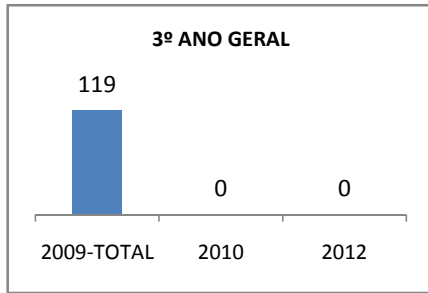

MATRÍCULA ENSINO MÉDIO

ABANDONO ENSINO MÉDIO

APROVAÇÃO ENSINO MÉDIO

MATRÍCULA ENSINO FUNDAMENTAL

ABANDONO ENSINO FUNDAMENTAL

APROVAÇÃO ENSINO FUNDAMENTAL

MATRÍCULA EDUCAÇÃO DE JOVENS E ADULTOS - PRESENCIAL

ABANDONO EJA

APROVAÇÃO EJA

OUTRAS METAS

META_DESCRIÇÃO	ANO BASE	PÚBLICO	LINHA DE BASE	META
AMPLIAR A MATRÍCULA DO EM. MÉDIO				897
AMPLIAR A MATRÍCULA DO ENSINO FUNDAMENTAL PARA 224				224
CONSELHO ESCOLAR REALIZAR AÇÕES PLANEJADAS				85
CONSELHO ESCOLAR REALIZAR AÇÕES PLANEJADAS				80
CONSELHO ESCOLAR REALIZAR AÇÕES PLANEJADAS				95
GRÊMIO ESTUDANTIL REALIZAR AÇÕES PLANEJADAS				80
GRÊMIO ESTUDANTIL REALIZAR AÇÕES PLANEJADAS				85
GRÊMIO ESTUDANTIL REALIZAR AÇÕES PLANEJADAS				85
MELHORAR A AVALIAÇÃO CENSITÁRIA				3
MELHORAR A AVALIAÇÃO CENSITÁRIA				12
MELHORAR O SPAECE ATÉ 2012				10
MELHORAR O SPAECE EM				0
MELHORAR OS RESULTADOS DA AVALIAÇÃO CENSITÁRIA				3
SPAECE - MELHORAR EM				10