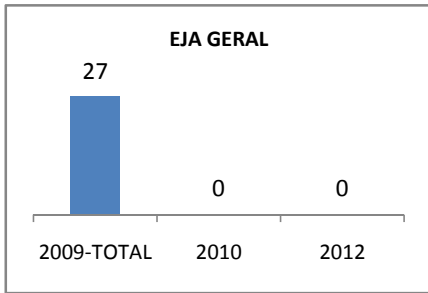

MATRÍCULA ENSINO MÉDIO

ABANDONO ENSINO MÉDIO

APROVAÇÃO ENSINO MÉDIO

MATRÍCULA ENSINO FUNDAMENTAL

ABANDONO ENSINO FUNDAMENTAL

APROVAÇÃO ENSINO FUNDAMENTAL

MATRÍCULA EDUCAÇÃO DE JOVENS E ADULTOS - PRESENCIAL

ABANDONO EJA

APROVAÇÃO EJA

OUTRAS METAS

META_DESCRIÇÃO	ANO BASE	PÚBLICO	LINHA DE BASE	META
AMPLIAR A MATRÍCULA DO EM. MÉDIO				897
AMPLIAR A MATRÍCULA DO ENSINO FUNDAMENTAL PARA 224				224
CONSELHO ESCOLAR REALIZAR AÇÕES PLANEJADAS				85
CONSELHO ESCOLAR REALIZAR AÇÕES PLANEJADAS				80
CONSELHO ESCOLAR REALIZAR AÇÕES PLANEJADAS				95
GRÊMIO ESTUDANTIL REALIZAR AÇÕES PLANEJADAS				80
GRÊMIO ESTUDANTIL REALIZAR AÇÕES PLANEJADAS				85
GRÊMIO ESTUDANTIL REALIZAR AÇÕES PLANEJADAS				85
MELHORAR A AVALIAÇÃO CENSITÁRIA				3
MELHORAR A AVALIAÇÃO CENSITÁRIA				12
MELHORAR O SPAECE ATÉ 2012				10
MELHORAR O SPAECE EM				0
MELHORAR OS RESULTADOS DA AVALIAÇÃO CENSITÁRIA				3
SPAECE - MELHORAR EM				10