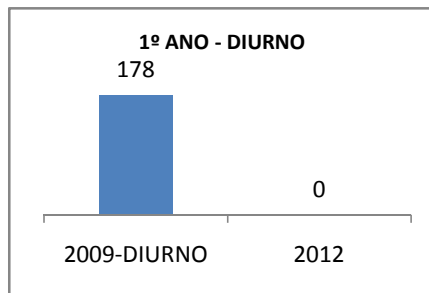

MATRÍCULA ENSINO MÉDIO

ABANDONO ENSINO MÉDIO

APROVAÇÃO ENSINO MÉDIO

MATRÍCULA ENSINO FUNDAMENTAL

ABANDONO ENSINO FUNDAMENTAL

APROVAÇÃO ENSINO FUNDAMENTAL

MATRÍCULA EDUCAÇÃO DE JOVENS E ADULTOS - PRESENCIAL

ABANDONO EJA

APROVAÇÃO EJA

OUTRAS METAS

META_DESCRIÇÃO	ANO BASE	PÚBLICO	LINHA DE BASE	META
AMPLIAR A MATRÍCULA DO EM. MÉDIO				897
AMPLIAR A MATRÍCULA DO ENSINO FUNDAMENTAL PARA 224				224
CONSELHO ESCOLAR REALIZAR AÇÕES PLANEJADAS				85
CONSELHO ESCOLAR REALIZAR AÇÕES PLANEJADAS				80
CONSELHO ESCOLAR REALIZAR AÇÕES PLANEJADAS				95
GRÊMIO ESTUDANTIL REALIZAR AÇÕES PLANEJADAS				80
GRÊMIO ESTUDANTIL REALIZAR AÇÕES PLANEJADAS				85
GRÊMIO ESTUDANTIL REALIZAR AÇÕES PLANEJADAS				85
MELHORAR A AVALIAÇÃO CENSITÁRIA				3
MELHORAR A AVALIAÇÃO CENSITÁRIA				12
MELHORAR O SPAECE ATÉ 2012				10
MELHORAR O SPAECE EM				0
MELHORAR OS RESULTADOS DA AVALIAÇÃO CENSITÁRIA				3
SPAECE - MELHORAR EM				10