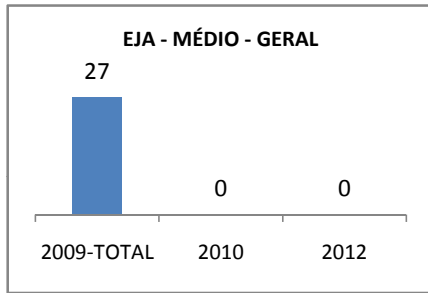

MATRÍCULA ENSINO MÉDIO

ABANDONO ENSINO MÉDIO

APROVAÇÃO ENSINO MÉDIO

MATRÍCULA ENSINO FUNDAMENTAL

ABANDONO ENSINO FUNDAMENTAL

APROVAÇÃO ENSINO FUNDAMENTAL

MATRÍCULA EDUCAÇÃO DE JOVENS E ADULTOS - PRESENCIAL

ABANDONO EJA

APROVAÇÃO EJA

OUTRAS METAS

META_DESCRIÇÃO	ANO BASE	PÚBLICO	LINHA DE BASE	META
AMPLIAR A MATRÍCULA DO EM. MÉDIO				897
AMPLIAR A MATRÍCULA DO ENSINO FUNDAMENTAL PARA 224				224
CONSELHO ESCOLAR REALIZAR AÇÕES PLANEJADAS				85
CONSELHO ESCOLAR REALIZAR AÇÕES PLANEJADAS				80
CONSELHO ESCOLAR REALIZAR AÇÕES PLANEJADAS				95
GRÊMIO ESTUDANTIL REALIZAR AÇÕES PLANEJADAS				80
GRÊMIO ESTUDANTIL REALIZAR AÇÕES PLANEJADAS				85
GRÊMIO ESTUDANTIL REALIZAR AÇÕES PLANEJADAS				85
MELHORAR A AVALIAÇÃO CENSITÁRIA				3
MELHORAR A AVALIAÇÃO CENSITÁRIA				12
MELHORAR O SPAECE ATÉ 2012				10
MELHORAR O SPAECE EM				0
MELHORAR OS RESULTADOS DA AVALIAÇÃO CENSITÁRIA				3
SPAECE - MELHORAR EM				10