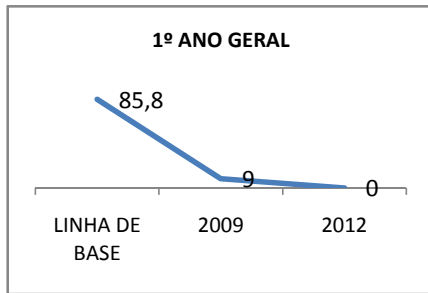

MATRÍCULA ENSINO MÉDIO

ABANDONO ENSINO MÉDIO

APROVAÇÃO ENSINO MÉDIO

MATRÍCULA ENSINO FUNDAMENTAL

ABANDONO ENSINO FUNDAMENTAL

APROVAÇÃO ENSINO FUNDAMENTAL

MATRÍCULA EDUCAÇÃO DE JOVENS E ADULTOS - PRESENCIAL

ABANDONO EJA

APROVAÇÃO EJA

OUTRAS METAS

META_DESCRIÇÃO	ANO BASE	PÚBLICO	LINHA DE BASE	META
AMPLIAR A MATRÍCULA DO EM. MÉDIO				897
AMPLIAR A MATRÍCULA DO ENSINO FUNDAMENTAL PARA 224				224
CONSELHO ESCOLAR REALIZAR AÇÕES PLANEJADAS				85
CONSELHO ESCOLAR REALIZAR AÇÕES PLANEJADAS				80
CONSELHO ESCOLAR REALIZAR AÇÕES PLANEJADAS				95
GRÊMIO ESTUDANTIL REALIZAR AÇÕES PLANEJADAS				80
GRÊMIO ESTUDANTIL REALIZAR AÇÕES PLANEJADAS				85
GRÊMIO ESTUDANTIL REALIZAR AÇÕES PLANEJADAS				85
MELHORAR A AVALIAÇÃO CENSITÁRIA				3
MELHORAR A AVALIAÇÃO CENSITÁRIA				12
MELHORAR O SPAECE ATÉ 2012				10
MELHORAR O SPAECE EM				0
MELHORAR OS RESULTADOS DA AVALIAÇÃO CENSITÁRIA				3
SPAECE - MELHORAR EM				10