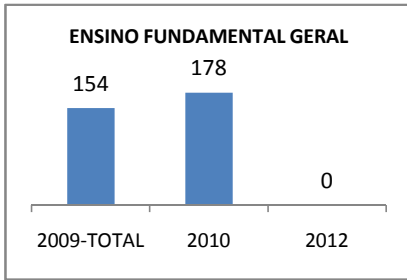

MATRÍCULA ENSINO MÉDIO

ABANDONO ENSINO MÉDIO

APROVAÇÃO ENSINO MÉDIO

MATRÍCULA ENSINO FUNDAMENTAL

ABANDONO ENSINO FUNDAMENTAL

APROVAÇÃO ENSINO FUNDAMENTAL

MATRÍCULA EDUCAÇÃO DE JOVENS E ADULTOS - PRESENCIAL

ABANDONO EJA

APROVAÇÃO EJA

OUTRAS METAS

META_DESCRIÇÃO	ANO BASE	PÚBLICO	LINHA DE BASE	META
AMPLIAR A MATRÍCULA DO EM. MÉDIO				897
AMPLIAR A MATRÍCULA DO ENSINO FUNDAMENTAL PARA 224				224
CONSELHO ESCOLAR REALIZAR AÇÕES PLANEJADAS				85
CONSELHO ESCOLAR REALIZAR AÇÕES PLANEJADAS				80
CONSELHO ESCOLAR REALIZAR AÇÕES PLANEJADAS				95
GRÊMIO ESTUDANTIL REALIZAR AÇÕES PLANEJADAS				80
GRÊMIO ESTUDANTIL REALIZAR AÇÕES PLANEJADAS				85
GRÊMIO ESTUDANTIL REALIZAR AÇÕES PLANEJADAS				85
MELHORAR A AVALIAÇÃO CENSITÁRIA				3
MELHORAR A AVALIAÇÃO CENSITÁRIA				12
MELHORAR O SPAECE ATÉ 2012				10
MELHORAR O SPAECE EM				0
MELHORAR OS RESULTADOS DA AVALIAÇÃO CENSITÁRIA				3
SPAECE - MELHORAR EM				10