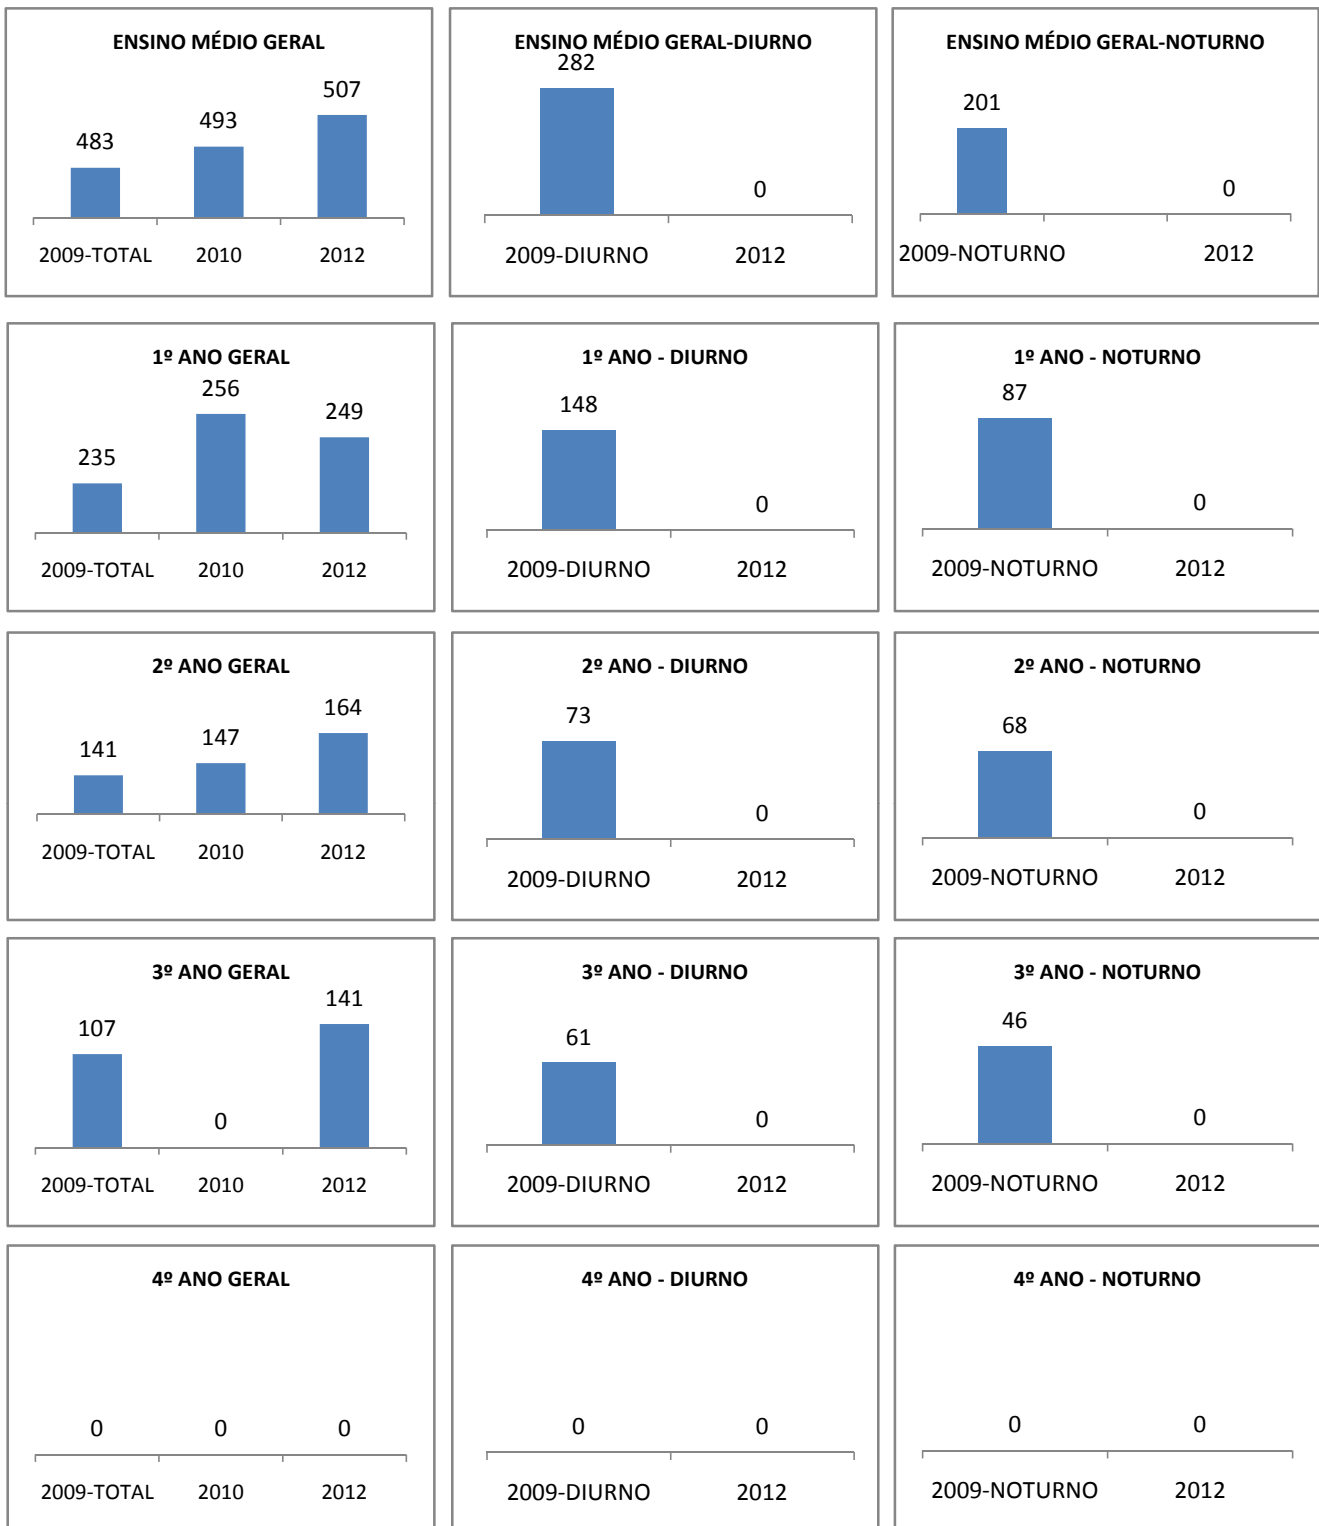

MATRÍCULA ENSINO MÉDIO

ABANDONO ENSINO MÉDIO

APROVAÇÃO ENSINO MÉDIO

MATRÍCULA ENSINO FUNDAMENTAL

ABANDONO ENSINO FUNDAMENTAL

APROVAÇÃO ENSINO FUNDAMENTAL

MATRÍCULA EDUCAÇÃO DE JOVENS E ADULTOS - PRESENCIAL

ABANDONO EJA

APROVAÇÃO EJA

ENSINO FUNDAMENTAL - 1º AO 5º ANO

PROVA BRASIL

ENSINO FUNDAMENTAL - 6º AO 9º ANO

PROVA BRASIL

ENSINO FUNDAMENTAL

ENSINO MÉDIO

SPAECE