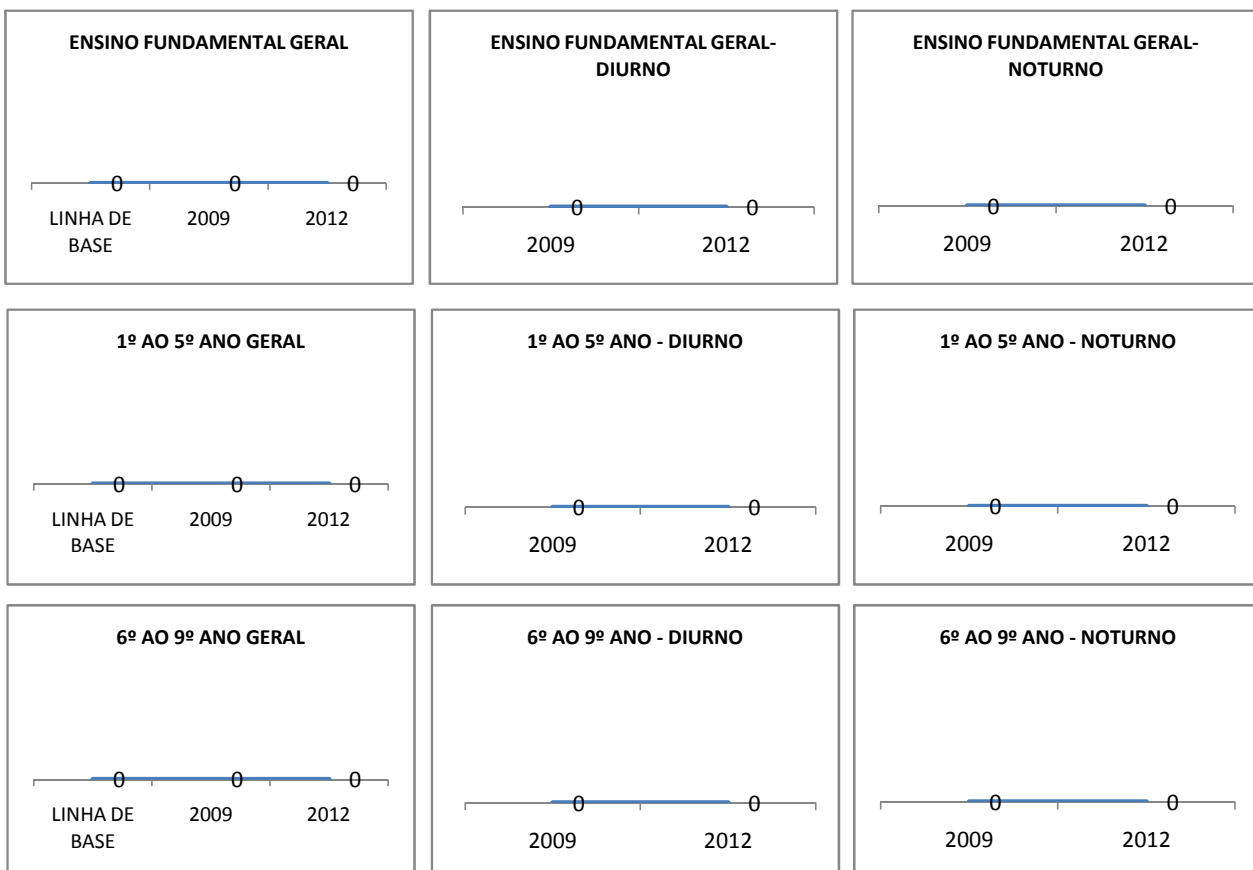

MATRÍCULA ENSINO MÉDIO

ABANDONO ENSINO MÉDIO

APROVAÇÃO ENSINO MÉDIO

MATRÍCULA ENSINO FUNDAMENTAL

ABANDONO ENSINO FUNDAMENTAL

APROVAÇÃO ENSINO FUNDAMENTAL

MATRÍCULA EDUCAÇÃO DE JOVENS E ADULTOS - PRESENCIAL

ABANDONO EJA

APROVAÇÃO EJA

ENSINO FUNDAMENTAL - 1º AO 5º ANO

PROVA BRASIL

ENSINO FUNDAMENTAL - 6º AO 9º ANO

PROVA BRASIL

ENSINO FUNDAMENTAL

ENSINO MÉDIO

SPAECE

ENSINO FUNDAMENTAL 5º ANO

ENSINO FUNDAMENTAL 9º ANO

ENSINO MÉDIO 3º ANO

ENEM

COMPARATIVO DE CRESCIMENTO - IDEB

COMPARATIVO DE CRESCIMENTO - PROVA BRASIL

1º AO 5º ANO

6º AO 9º ANO