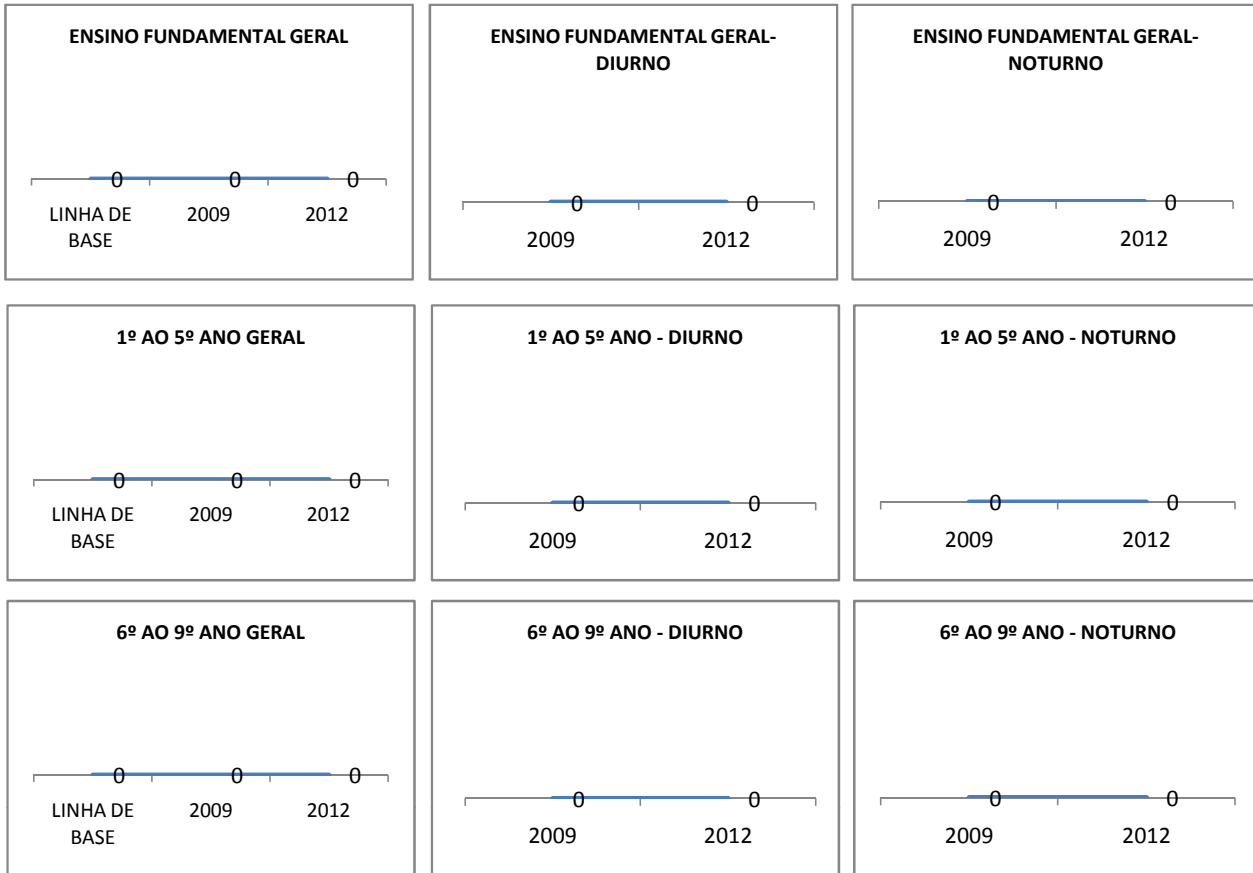

MATRÍCULA ENSINO MÉDIO

ABANDONO ENSINO MÉDIO

APROVAÇÃO ENSINO MÉDIO

MATRÍCULA ENSINO FUNDAMENTAL

ABANDONO ENSINO FUNDAMENTAL

APROVAÇÃO ENSINO FUNDAMENTAL

MATRÍCULA EDUCAÇÃO DE JOVENS E ADULTOS - PRESENCIAL

ABANDONO EJA

APROVAÇÃO EJA

ENSINO FUNDAMENTAL - 1º AO 5º ANO

PROVA BRASIL

ENSINO FUNDAMENTAL - 6º AO 9º ANO

PROVA BRASIL

ENSINO FUNDAMENTAL

ENSINO MÉDIO

SPAECE

ENSINO FUNDAMENTAL 5º ANO

ENSINO FUNDAMENTAL 9º ANO

ENSINO MÉDIO 3º ANO

ENEM

COMPARATIVO DE CRESCIMENTO - IDEB

COMPARATIVO DE CRESCIMENTO - PROVA BRASIL

1º AO 5º ANO

6º AO 9º ANO