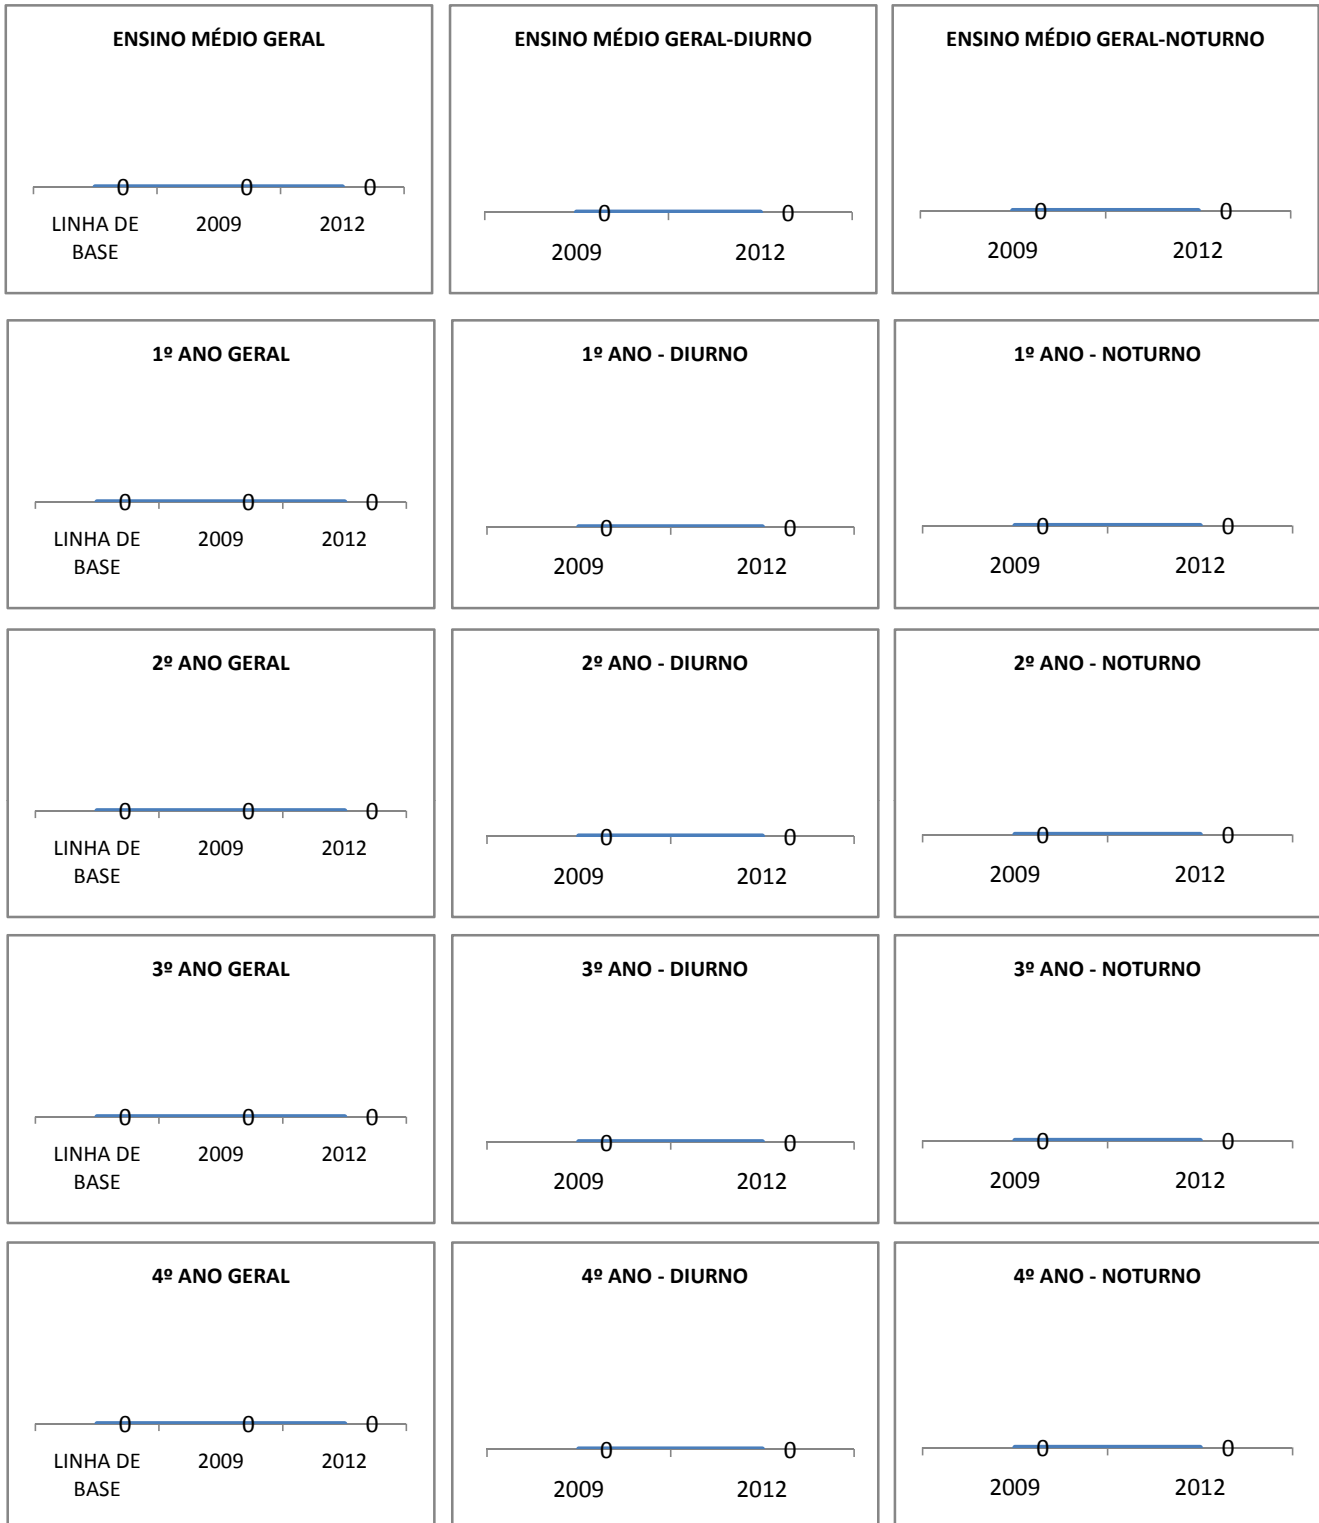

MATRÍCULA ENSINO MÉDIO

ABANDONO ENSINO MÉDIO

APROVAÇÃO ENSINO MÉDIO

MATRÍCULA ENSINO FUNDAMENTAL

ABANDONO ENSINO FUNDAMENTAL

APROVAÇÃO ENSINO FUNDAMENTAL

MATRÍCULA EDUCAÇÃO DE JOVENS E ADULTOS - PRESENCIAL

ABANDONO EJA

APROVAÇÃO EJA

ENSINO FUNDAMENTAL - 1º AO 5º ANO

PROVA BRASIL

ENSINO FUNDAMENTAL - 6º AO 9º ANO

PROVA BRASIL

ENSINO FUNDAMENTAL

ENSINO MÉDIO

SPAECE

ENSINO FUNDAMENTAL 5º ANO

ENSINO FUNDAMENTAL 9º ANO

ENSINO MÉDIO 3º ANO

ENEM

COMPARATIVO DE CRESCIMENTO - IDEB

COMPARATIVO DE CRESCIMENTO - PROVA BRASIL

1º AO 5º ANO

6º AO 9º ANO