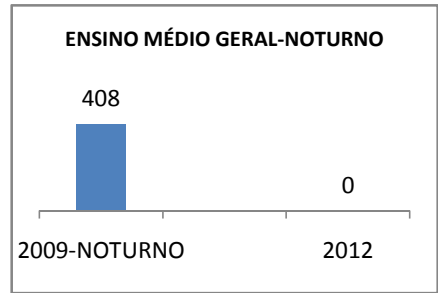

MATRÍCULA ENSINO MÉDIO