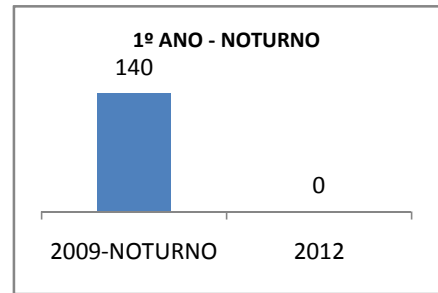

MATRÍCULA ENSINO MÉDIO