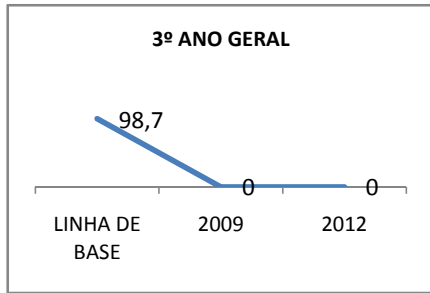

APROVAÇÃO ENSINO MÉDIO