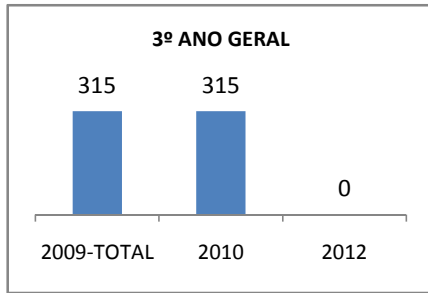

MATRÍCULA ENSINO MÉDIO