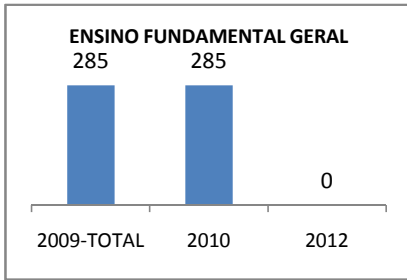

ANO BASE VESTIBULAR:

MODALIDADE/NÍVEL	VESTIBULAR							
	NÚMERO DE INSCRITOS				APROVADOS			
	LINHA DE BASE	2009	2010	2012	LINHA DE BASE	2009	2010	2012
ENSINO MÉDIO		0	0			0	0	

OLIMPÍADAS	OLIMPÍADAS NACIONAIS							
	NUMERO DE INSCRITOS				RESULTADO			
	LINHA DE BASE	2009	2010	2012	LINHA DE BASE	2009	2010	2012
LÍNGUA PORTUGUESA		0	0			0	0	
MATEMÁTICA		0	0			0	0	
FÍSICA		0	0			0	0	
QUÍMICA		0	0			0	0	
ASTRONOMIA		0	0			0	0	
INFORMÁTICA		0	0			0	0	

MATRÍCULA ENSINO MÉDIO

ABANDONO ENSINO MÉDIO

APROVAÇÃO ENSINO MÉDIO

MATRÍCULA ENSINO FUNDAMENTAL

ABANDONO ENSINO FUNDAMENTAL

APROVAÇÃO ENSINO FUNDAMENTAL

MATRÍCULA EDUCAÇÃO DE JOVENS E ADULTOS - PRESENCIAL

ABANDONO EJA

APROVAÇÃO EJA

ENSINO FUNDAMENTAL - 1º AO 5º ANO

PROVA BRASIL

ENSINO FUNDAMENTAL - 6º AO 9º ANO

PROVA BRASIL

ENSINO FUNDAMENTAL

ENSINO MÉDIO

SPAECE