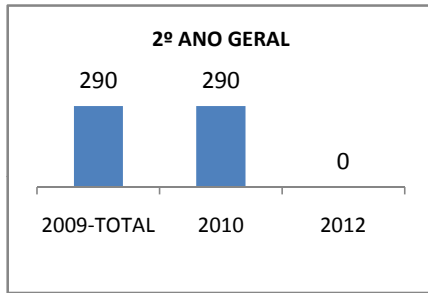

MATRÍCULA ENSINO MÉDIO