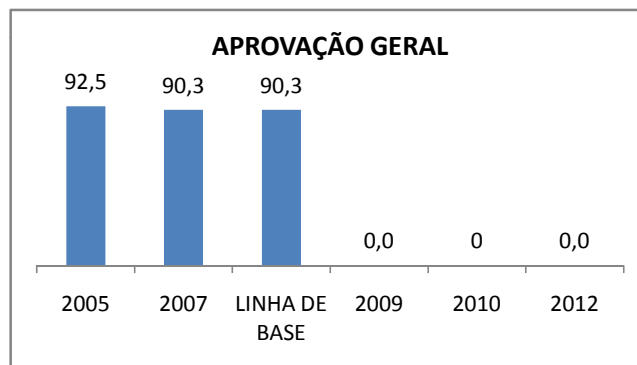

ANO BASE VESTIBULAR:

MODALIDADE/NÍVEL	VESTIBULAR							
	NÚMERO DE INSCRITOS				APROVADOS			
	LINHA DE BASE	2009	2010	2012	LINHA DE BASE	2009	2010	2012
ENSINO MÉDIO		0	0			0	0	

OLIMPÍADAS	OLIMPÍADAS NACIONAIS							
	NUMERO DE INSCRITOS				RESULTADO			
	LINHA DE BASE	2009	2010	2012	LINHA DE BASE	2009	2010	2012
LÍNGUA PORTUGUESA		0	0			0	0	
MATEMÁTICA		0	0			0	0	
FÍSICA		0	0			0	0	
QUÍMICA		0	0			0	0	
ASTRONOMIA		0	0			0	0	
INFORMÁTICA		0	0			0	0	

MATRÍCULA ENSINO MÉDIO

ABANDONO ENSINO MÉDIO

APROVAÇÃO ENSINO MÉDIO

MATRÍCULA ENSINO FUNDAMENTAL

ABANDONO ENSINO FUNDAMENTAL

APROVAÇÃO ENSINO FUNDAMENTAL

MATRÍCULA EDUCAÇÃO DE JOVENS E ADULTOS - PRESENCIAL

ABANDONO EJA

APROVAÇÃO EJA

ENSINO FUNDAMENTAL - 1º AO 5º ANO

PROVA BRASIL

ENSINO FUNDAMENTAL - 6º AO 9º ANO

PROVA BRASIL

ENSINO FUNDAMENTAL

ENSINO MÉDIO

SPAECE

ENSINO FUNDAMENTAL 5º ANO

ENSINO FUNDAMENTAL 9º ANO

ENSINO MÉDIO 3º ANO

ENEM

COMPARATIVO DE CRESCIMENTO - IDEB

COMPARATIVO DE CRESCIMENTO - PROVA BRASIL

1º AO 5º ANO

6º AO 9º ANO