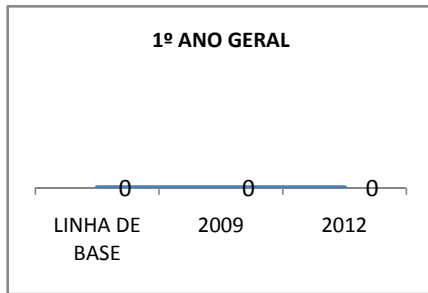

ANO BASE ENEM: 2007

MODALIDADE/NÍVEL	ENEM							
	NÚMERO DE PARTICIPANTES				Redação e Prova Objetiva (média)			
	LINHA DE BASE	2009	2010	2012	LINHA DE BASE	2009	2010	2012
ENSINO MÉDIO	77	0	0		47,34	0	0	

ANO BASE VESTIBULAR:

MODALIDADE/NÍVEL	VESTIBULAR							
	NÚMERO DE INSCRITOS				APROVADOS			
	LINHA DE BASE	2009	2010	2012	LINHA DE BASE	2009	2010	2012
ENSINO MÉDIO		0	0			0	0	

OLIMPÍADAS	OLIMPÍADAS NACIONAIS							
	NUMERO DE INSCRITOS				RESULTADO			
	LINHA DE BASE	2009	2010	2012	LINHA DE BASE	2009	2010	2012
LÍNGUA PORTUGUESA		0	0			0	0	
MATEMÁTICA		0	0			0	0	
FÍSICA		0	0			0	0	
QUÍMICA		0	0			0	0	
ASTRONOMIA		0	0			0	0	
INFORMÁTICA		0	0			0	0	

MATRÍCULA ENSINO MÉDIO

ABANDONO ENSINO MÉDIO

APROVAÇÃO ENSINO MÉDIO

MATRÍCULA ENSINO FUNDAMENTAL

ABANDONO ENSINO FUNDAMENTAL

APROVAÇÃO ENSINO FUNDAMENTAL

MATRÍCULA EDUCAÇÃO DE JOVENS E ADULTOS - PRESENCIAL

ABANDONO EJA