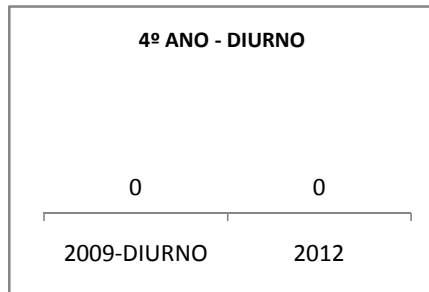

MATRÍCULA ENSINO MÉDIO