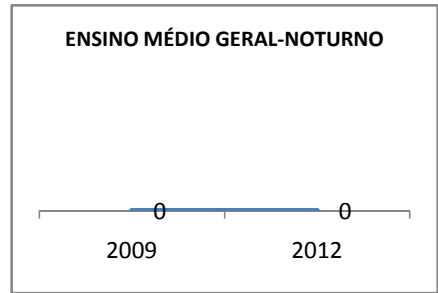

ANO BASE ENEM: 2007

MODALIDADE/NÍVEL	ENEM							
	NÚMERO DE PARTICIPANTES				Redação e Prova Objetiva (média)			
	LINHA DE BASE	2009	2010	2012	LINHA DE BASE	2009	2010	2012
ENSINO MÉDIO	77	0	0		47,34	0	0	

ANO BASE VESTIBULAR:

MODALIDADE/NÍVEL	VESTIBULAR							
	NÚMERO DE INSCRITOS				APROVADOS			
	LINHA DE BASE	2009	2010	2012	LINHA DE BASE	2009	2010	2012
ENSINO MÉDIO		0	0			0	0	

OLIMPÍADAS	OLIMPÍADAS NACIONAIS							
	NUMERO DE INSCRITOS				RESULTADO			
	LINHA DE BASE	2009	2010	2012	LINHA DE BASE	2009	2010	2012
LÍNGUA PORTUGUESA		0	0			0	0	
MATEMÁTICA		0	0			0	0	
FÍSICA		0	0			0	0	
QUÍMICA		0	0			0	0	
ASTRONOMIA		0	0			0	0	
INFORMÁTICA		0	0			0	0	

MATRÍCULA ENSINO MÉDIO

ABANDONO ENSINO MÉDIO

APROVAÇÃO ENSINO MÉDIO

MATRÍCULA ENSINO FUNDAMENTAL

ABANDONO ENSINO FUNDAMENTAL

APROVAÇÃO ENSINO FUNDAMENTAL

MATRÍCULA EDUCAÇÃO DE JOVENS E ADULTOS - PRESENCIAL

ABANDONO EJA