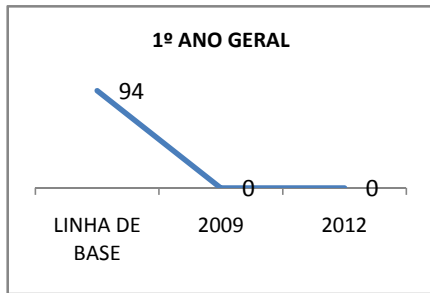

ANO BASE ENEM: 2007

MODALIDADE/NÍVEL	ENEM							
	NÚMERO DE PARTICIPANTES				Redação e Prova Objetiva (média)			
	LINHA DE BASE	2009	2010	2012	LINHA DE BASE	2009	2010	2012
ENSINO MÉDIO	77	0	0		47,34	0	0	

ANO BASE VESTIBULAR:

MODALIDADE/NÍVEL	VESTIBULAR							
	NÚMERO DE INSCRITOS				APROVADOS			
	LINHA DE BASE	2009	2010	2012	LINHA DE BASE	2009	2010	2012
ENSINO MÉDIO		0	0			0	0	

OLIMPÍADAS	OLIMPÍADAS NACIONAIS							
	NUMERO DE INSCRITOS				RESULTADO			
	LINHA DE BASE	2009	2010	2012	LINHA DE BASE	2009	2010	2012
LÍNGUA PORTUGUESA		0	0			0	0	
MATEMÁTICA		0	0			0	0	
FÍSICA		0	0			0	0	
QUÍMICA		0	0			0	0	
ASTRONOMIA		0	0			0	0	
INFORMÁTICA		0	0			0	0	

MATRÍCULA ENSINO MÉDIO

ABANDONO ENSINO MÉDIO

APROVAÇÃO ENSINO MÉDIO

MATRÍCULA ENSINO FUNDAMENTAL

ABANDONO ENSINO FUNDAMENTAL

APROVAÇÃO ENSINO FUNDAMENTAL

MATRÍCULA EDUCAÇÃO DE JOVENS E ADULTOS - PRESENCIAL

ABANDONO EJA