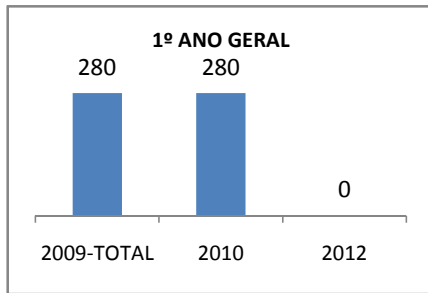

MATRÍCULA ENSINO MÉDIO