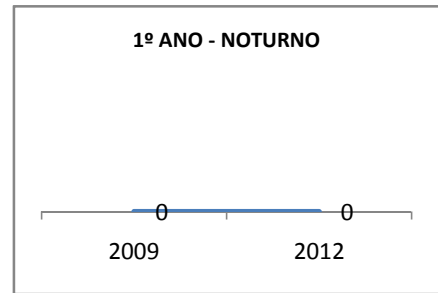

ANO BASE ENEM: 2007

MODALIDADE/NÍVEL	ENEM							
	NÚMERO DE PARTICIPANTES				Redação e Prova Objetiva (média)			
	LINHA DE BASE	2009	2010	2012	LINHA DE BASE	2009	2010	2012
ENSINO MÉDIO	77	0	0		47,34	0	0	

ANO BASE VESTIBULAR:

MODALIDADE/NÍVEL	VESTIBULAR							
	NÚMERO DE INSCRITOS				APROVADOS			
	LINHA DE BASE	2009	2010	2012	LINHA DE BASE	2009	2010	2012
ENSINO MÉDIO		0	0			0	0	

OLIMPÍADAS	OLIMPÍADAS NACIONAIS							
	NUMERO DE INSCRITOS				RESULTADO			
	LINHA DE BASE	2009	2010	2012	LINHA DE BASE	2009	2010	2012
LÍNGUA PORTUGUESA		0	0			0	0	
MATEMÁTICA		0	0			0	0	
FÍSICA		0	0			0	0	
QUÍMICA		0	0			0	0	
ASTRONOMIA		0	0			0	0	
INFORMÁTICA		0	0			0	0	

MATRÍCULA ENSINO MÉDIO

ABANDONO ENSINO MÉDIO

APROVAÇÃO ENSINO MÉDIO

MATRÍCULA ENSINO FUNDAMENTAL

ABANDONO ENSINO FUNDAMENTAL

APROVAÇÃO ENSINO FUNDAMENTAL

MATRÍCULA EDUCAÇÃO DE JOVENS E ADULTOS - PRESENCIAL

ABANDONO EJA