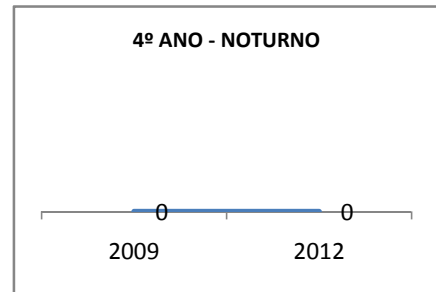

ANO BASE ENEM: 2007

MODALIDADE/NÍVEL	ENEM							
	NÚMERO DE PARTICIPANTES				Redação e Prova Objetiva (média)			
	LINHA DE BASE	2009	2010	2012	LINHA DE BASE	2009	2010	2012
ENSINO MÉDIO	77	0	0		47,34	0	0	

ANO BASE VESTIBULAR:

MODALIDADE/NÍVEL	VESTIBULAR							
	NÚMERO DE INSCRITOS				APROVADOS			
	LINHA DE BASE	2009	2010	2012	LINHA DE BASE	2009	2010	2012
ENSINO MÉDIO		0	0			0	0	

OLIMPÍADAS	OLIMPÍADAS NACIONAIS							
	NUMERO DE INSCRITOS				RESULTADO			
	LINHA DE BASE	2009	2010	2012	LINHA DE BASE	2009	2010	2012
LÍNGUA PORTUGUESA		0	0			0	0	
MATEMÁTICA		0	0			0	0	
FÍSICA		0	0			0	0	
QUÍMICA		0	0			0	0	
ASTRONOMIA		0	0			0	0	
INFORMÁTICA		0	0			0	0	

MATRÍCULA ENSINO MÉDIO

ABANDONO ENSINO MÉDIO

APROVAÇÃO ENSINO MÉDIO

MATRÍCULA ENSINO FUNDAMENTAL

ABANDONO ENSINO FUNDAMENTAL

APROVAÇÃO ENSINO FUNDAMENTAL

MATRÍCULA EDUCAÇÃO DE JOVENS E ADULTOS - PRESENCIAL

ABANDONO EJA