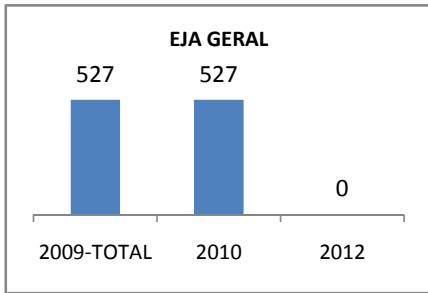

ANO BASE VESTIBULAR:

MODALIDADE/NÍVEL	VESTIBULAR							
	NÚMERO DE INSCRITOS				APROVADOS			
	LINHA DE BASE	2009	2010	2012	LINHA DE BASE	2009	2010	2012
ENSINO MÉDIO		0	0			0	0	

OLIMPÍADAS	OLIMPÍADAS NACIONAIS							
	NUMERO DE INSCRITOS				RESULTADO			
	LINHA DE BASE	2009	2010	2012	LINHA DE BASE	2009	2010	2012
LÍNGUA PORTUGUESA		0	0			0	0	
MATEMÁTICA		0	0			0	0	
FÍSICA		0	0			0	0	
QUÍMICA		0	0			0	0	
ASTRONOMIA		0	0			0	0	
INFORMÁTICA		0	0			0	0	

MATRÍCULA ENSINO MÉDIO

ABANDONO ENSINO MÉDIO

APROVAÇÃO ENSINO MÉDIO

MATRÍCULA ENSINO FUNDAMENTAL

ABANDONO ENSINO FUNDAMENTAL

APROVAÇÃO ENSINO FUNDAMENTAL

MATRÍCULA EDUCAÇÃO DE JOVENS E ADULTOS - PRESENCIAL

ABANDONO EJA