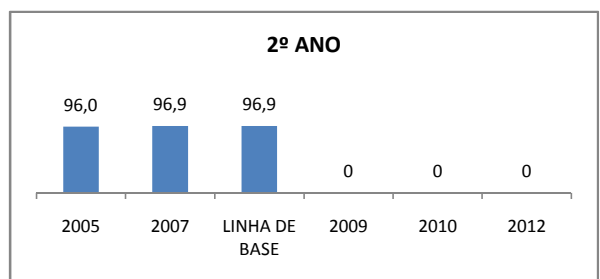

ANO BASE VESTIBULAR:

MODALIDADE/NÍVEL	VESTIBULAR							
	NÚMERO DE INSCRITOS				APROVADOS			
	LINHA DE BASE	2009	2010	2012	LINHA DE BASE	2009	2010	2012
ENSINO MÉDIO		0	0			0	0	

OLIMPÍADAS	OLIMPÍADAS NACIONAIS							
	NUMERO DE INSCRITOS				RESULTADO			
	LINHA DE BASE	2009	2010	2012	LINHA DE BASE	2009	2010	2012
LÍNGUA PORTUGUESA		0	0			0	0	
MATEMÁTICA		0	0			0	0	
FÍSICA		0	0			0	0	
QUÍMICA		0	0			0	0	
ASTRONOMIA		0	0			0	0	
INFORMÁTICA		0	0			0	0	

APROVAÇÃO EJA

ENSINO FUNDAMENTAL - 1º AO 5º ANO

PROVA BRASIL

ENSINO FUNDAMENTAL - 6º AO 9º ANO

PROVA BRASIL

ENSINO FUNDAMENTAL

ENSINO MÉDIO

SPAECE