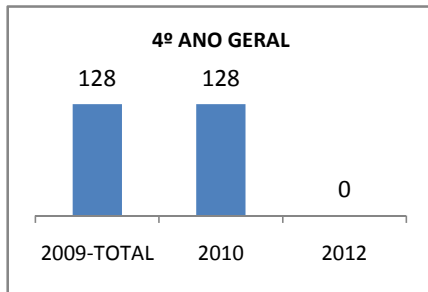

MATRÍCULA ENSINO MÉDIO