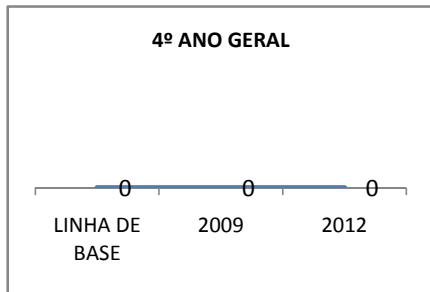

APROVAÇÃO ENSINO MÉDIO