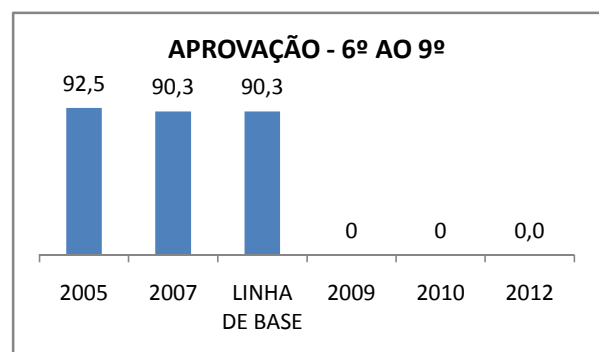

ANO BASE VESTIBULAR:

MODALIDADE/NÍVEL	VESTIBULAR							
	NÚMERO DE INSCRITOS				APROVADOS			
	LINHA DE BASE	2009	2010	2012	LINHA DE BASE	2009	2010	2012
ENSINO MÉDIO		0	0			0	0	

OLIMPÍADAS	OLIMPÍADAS NACIONAIS							
	NUMERO DE INSCRITOS				RESULTADO			
	LINHA DE BASE	2009	2010	2012	LINHA DE BASE	2009	2010	2012
LÍNGUA PORTUGUESA		0	0			0	0	
MATEMÁTICA		0	0			0	0	
FÍSICA		0	0			0	0	
QUÍMICA		0	0			0	0	
ASTRONOMIA		0	0			0	0	
INFORMÁTICA		0	0			0	0	

MATRÍCULA ENSINO MÉDIO

ABANDONO ENSINO MÉDIO

APROVAÇÃO ENSINO MÉDIO

MATRÍCULA ENSINO FUNDAMENTAL

ABANDONO ENSINO FUNDAMENTAL

APROVAÇÃO ENSINO FUNDAMENTAL

MATRÍCULA EDUCAÇÃO DE JOVENS E ADULTOS - PRESENCIAL

ABANDONO EJA

APROVAÇÃO EJA

ENSINO FUNDAMENTAL - 1º AO 5º ANO

PROVA BRASIL

ENSINO FUNDAMENTAL - 6º AO 9º ANO

PROVA BRASIL

ENSINO FUNDAMENTAL

ENSINO MÉDIO

SPAECE

ENSINO FUNDAMENTAL 5º ANO

ENSINO FUNDAMENTAL 9º ANO

ENSINO MÉDIO 3º ANO

ENEM

COMPARATIVO DE CRESCIMENTO - IDEB

COMPARATIVO DE CRESCIMENTO - PROVA BRASIL

1º AO 5º ANO

6º AO 9º ANO