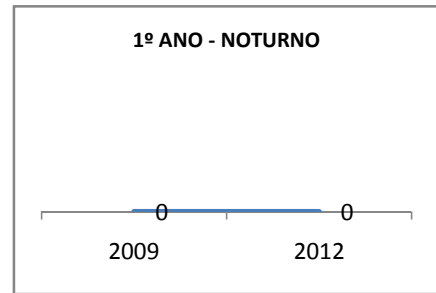

ANO BASE ENEM: 2007

MODALIDADE/NÍVEL	ENEM							
	NÚMERO DE PARTICIPANTES				Redação e Prova Objetiva (média)			
	LINHA DE BASE	2009	2010	2012	LINHA DE BASE	2009	2010	2012
ENSINO MÉDIO	77	0	0		47,34	0	0	

ANO BASE VESTIBULAR:

MODALIDADE/NÍVEL	VESTIBULAR							
	NÚMERO DE INSCRITOS				APROVADOS			
	LINHA DE BASE	2009	2010	2012	LINHA DE BASE	2009	2010	2012
ENSINO MÉDIO		0	0			0	0	

OLIMPÍADAS	OLIMPÍADAS NACIONAIS							
	NUMERO DE INSCRITOS				RESULTADO			
	LINHA DE BASE	2009	2010	2012	LINHA DE BASE	2009	2010	2012
LÍNGUA PORTUGUESA		0	0			0	0	
MATEMÁTICA		0	0			0	0	
FÍSICA		0	0			0	0	
QUÍMICA		0	0			0	0	
ASTRONOMIA		0	0			0	0	
INFORMÁTICA		0	0			0	0	

MATRÍCULA ENSINO MÉDIO

ABANDONO ENSINO MÉDIO

APROVAÇÃO ENSINO MÉDIO

MATRÍCULA ENSINO FUNDAMENTAL

ABANDONO ENSINO FUNDAMENTAL

APROVAÇÃO ENSINO FUNDAMENTAL

MATRÍCULA EDUCAÇÃO DE JOVENS E ADULTOS - PRESENCIAL

ABANDONO EJA