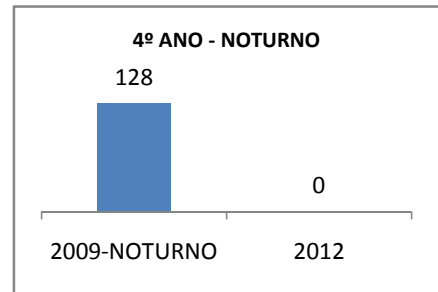

MATRÍCULA ENSINO MÉDIO