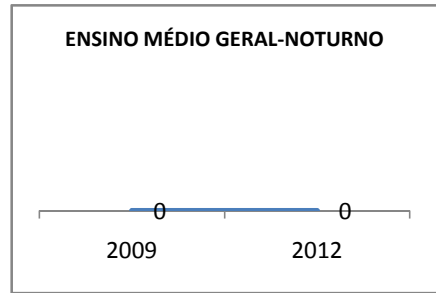

ANO BASE ENEM: 2007

MODALIDADE/NÍVEL	ENEM							
	NÚMERO DE PARTICIPANTES				Redação e Prova Objetiva (média)			
	LINHA DE BASE	2009	2010	2012	LINHA DE BASE	2009	2010	2012
ENSINO MÉDIO	77	0	0		47,34	0	0	

ANO BASE VESTIBULAR:

MODALIDADE/NÍVEL	VESTIBULAR							
	NÚMERO DE INSCRITOS				APROVADOS			
	LINHA DE BASE	2009	2010	2012	LINHA DE BASE	2009	2010	2012
ENSINO MÉDIO		0	0			0	0	

OLIMPÍADAS	OLIMPÍADAS NACIONAIS							
	NUMERO DE INSCRITOS				RESULTADO			
	LINHA DE BASE	2009	2010	2012	LINHA DE BASE	2009	2010	2012
LÍNGUA PORTUGUESA		0	0			0	0	
MATEMÁTICA		0	0			0	0	
FÍSICA		0	0			0	0	
QUÍMICA		0	0			0	0	
ASTRONOMIA		0	0			0	0	
INFORMÁTICA		0	0			0	0	

MATRÍCULA ENSINO MÉDIO

ABANDONO ENSINO MÉDIO

APROVAÇÃO ENSINO MÉDIO

MATRÍCULA ENSINO FUNDAMENTAL

ABANDONO ENSINO FUNDAMENTAL

APROVAÇÃO ENSINO FUNDAMENTAL

MATRÍCULA EDUCAÇÃO DE JOVENS E ADULTOS - PRESENCIAL

ABANDONO EJA