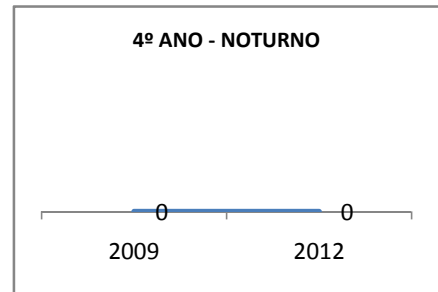

ANO BASE ENEM: 2007

MODALIDADE/NÍVEL	ENEM							
	NÚMERO DE PARTICIPANTES				Redação e Prova Objetiva (média)			
	LINHA DE BASE	2009	2010	2012	LINHA DE BASE	2009	2010	2012
ENSINO MÉDIO	77	0	0		47,34	0	0	

ANO BASE VESTIBULAR:

MODALIDADE/NÍVEL	VESTIBULAR							
	NÚMERO DE INSCRITOS				APROVADOS			
	LINHA DE BASE	2009	2010	2012	LINHA DE BASE	2009	2010	2012
ENSINO MÉDIO		0	0			0	0	

OLIMPÍADAS	OLIMPÍADAS NACIONAIS							
	NUMERO DE INSCRITOS				RESULTADO			
	LINHA DE BASE	2009	2010	2012	LINHA DE BASE	2009	2010	2012
LÍNGUA PORTUGUESA		0	0			0	0	
MATEMÁTICA		0	0			0	0	
FÍSICA		0	0			0	0	
QUÍMICA		0	0			0	0	
ASTRONOMIA		0	0			0	0	
INFORMÁTICA		0	0			0	0	

MATRÍCULA ENSINO MÉDIO

ABANDONO ENSINO MÉDIO

APROVAÇÃO ENSINO MÉDIO

MATRÍCULA ENSINO FUNDAMENTAL

ABANDONO ENSINO FUNDAMENTAL

APROVAÇÃO ENSINO FUNDAMENTAL

MATRÍCULA EDUCAÇÃO DE JOVENS E ADULTOS - PRESENCIAL

ABANDONO EJA