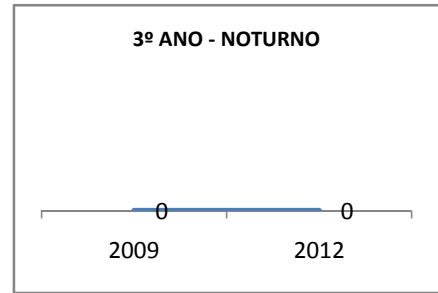

APROVAÇÃO ENSINO MÉDIO