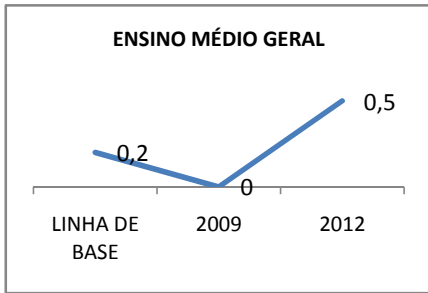

ABANDONO ENSINO MÉDIO