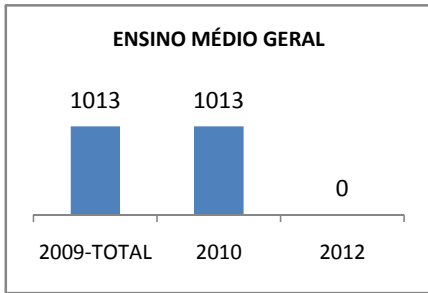

MATRÍCULA ENSINO MÉDIO