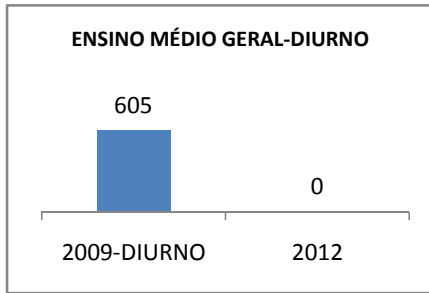

MATRÍCULA ENSINO MÉDIO