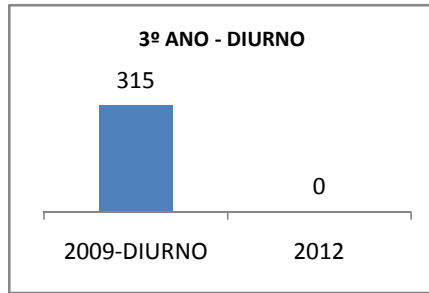

MATRÍCULA ENSINO MÉDIO