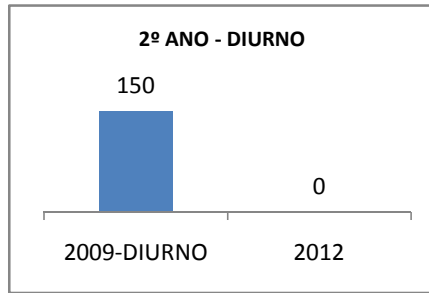

MATRÍCULA ENSINO MÉDIO