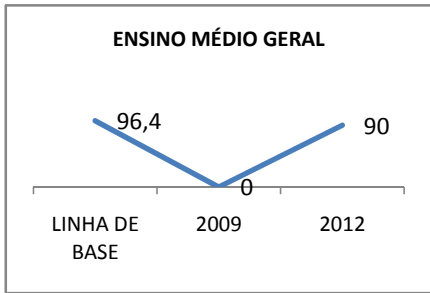

APROVAÇÃO ENSINO MÉDIO