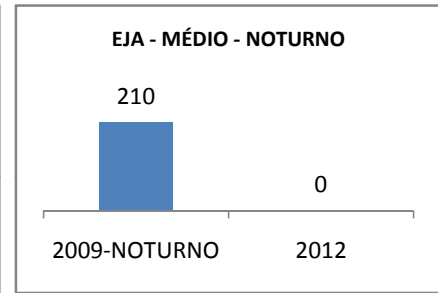

ANO BASE VESTIBULAR:

MODALIDADE/NÍVEL	VESTIBULAR							
	NÚMERO DE INSCRITOS				APROVADOS			
	LINHA DE BASE	2009	2010	2012	LINHA DE BASE	2009	2010	2012
ENSINO MÉDIO		0	0			0	0	

OLIMPÍADAS	OLIMPÍADAS NACIONAIS							
	NUMERO DE INSCRITOS				RESULTADO			
	LINHA DE BASE	2009	2010	2012	LINHA DE BASE	2009	2010	2012
LÍNGUA PORTUGUESA		0	0			0	0	
MATEMÁTICA		0	0			0	0	
FÍSICA		0	0			0	0	
QUÍMICA		0	0			0	0	
ASTRONOMIA		0	0			0	0	
INFORMÁTICA		0	0			0	0	

MATRÍCULA ENSINO MÉDIO

ABANDONO ENSINO MÉDIO

APROVAÇÃO ENSINO MÉDIO

MATRÍCULA ENSINO FUNDAMENTAL

ABANDONO ENSINO FUNDAMENTAL

APROVAÇÃO ENSINO FUNDAMENTAL

MATRÍCULA EDUCAÇÃO DE JOVENS E ADULTOS - PRESENCIAL

ABANDONO EJA

APROVAÇÃO EJA

ENSINO FUNDAMENTAL - 1º AO 5º ANO

PROVA BRASIL

ENSINO FUNDAMENTAL - 6º AO 9º ANO

PROVA BRASIL

ENSINO FUNDAMENTAL

ENSINO MÉDIO

SPAECE