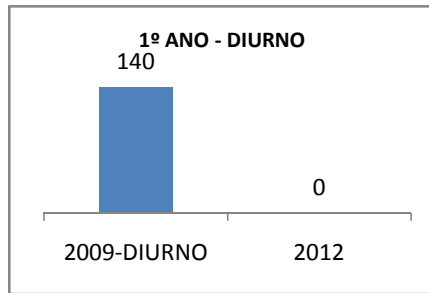

MATRÍCULA ENSINO MÉDIO