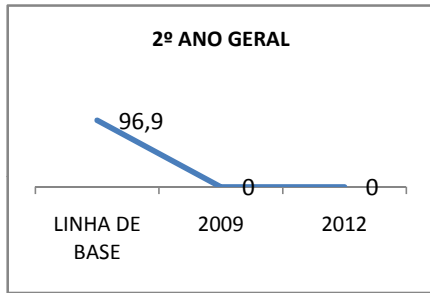

APROVAÇÃO ENSINO MÉDIO