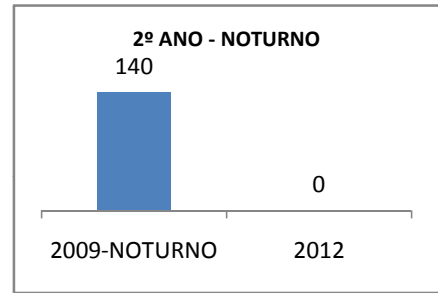

MATRÍCULA ENSINO MÉDIO