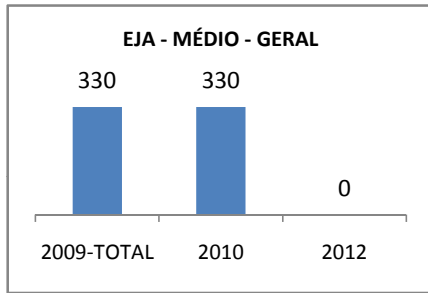

ANO BASE VESTIBULAR:

MODALIDADE/NÍVEL	VESTIBULAR							
	NÚMERO DE INSCRITOS				APROVADOS			
	LINHA DE BASE	2009	2010	2012	LINHA DE BASE	2009	2010	2012
ENSINO MÉDIO		0	0			0	0	

OLIMPÍADAS	OLIMPÍADAS NACIONAIS							
	NUMERO DE INSCRITOS				RESULTADO			
	LINHA DE BASE	2009	2010	2012	LINHA DE BASE	2009	2010	2012
LÍNGUA PORTUGUESA		0	0			0	0	
MATEMÁTICA		0	0			0	0	
FÍSICA		0	0			0	0	
QUÍMICA		0	0			0	0	
ASTRONOMIA		0	0			0	0	
INFORMÁTICA		0	0			0	0	

MATRÍCULA ENSINO MÉDIO

ABANDONO ENSINO MÉDIO

APROVAÇÃO ENSINO MÉDIO

MATRÍCULA ENSINO FUNDAMENTAL

ABANDONO ENSINO FUNDAMENTAL

APROVAÇÃO ENSINO FUNDAMENTAL

MATRÍCULA EDUCAÇÃO DE JOVENS E ADULTOS - PRESENCIAL

ABANDONO EJA