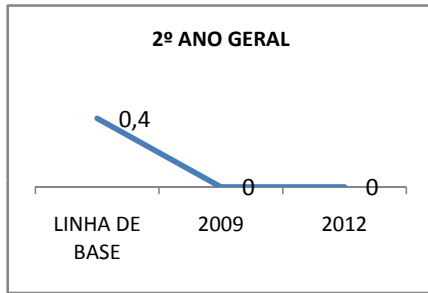

ABANDONO ENSINO MÉDIO