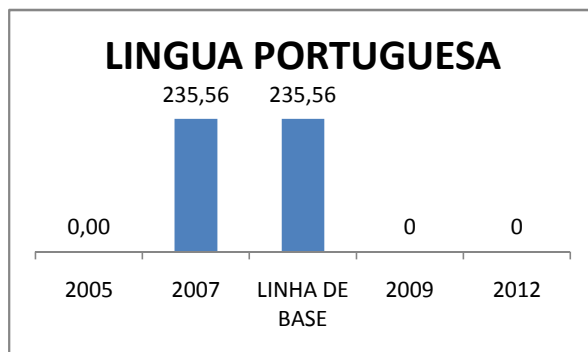

APROVAÇÃO EJA

Escola: EEFM DEPUTADO CESÁRIO BARRETO LIMA

INEP: 23026359 Município:

SOBRAL

CREDE: 6

OUTRAS METAS

META_DESCRICHÃO	ANO BASE	PÚBLICO	LINHA DE BASE	META
MELHORAR O DESEMPENHO ACADEMICO DOS ALUNOS EM AVALIAÇÕES EXTERNAS (APROVAÇÃO NO VESTIBULAR DE 2,1% PARA 16% EM 2012)				
MELHORAR O DESEMPENHO ACADEMICO DOS ALUNOS EM AVALIAÇÕES EXTERNAS (APROVAÇÃO NO VESTIBULAR DE 2,1% PARA 4% EM 2009)				
MELHORAR O DESEMPENHO ACADEMICO DOS ALUNOS EM AVALIAÇÕES EXTERNAS (APROVAÇÃO NO VESTIBULAR DE 2,1% PARA 8% EM 2010)				

ENSINO FUNDAMENTAL - 1º AO 5º ANO

PROVA BRASIL

ENSINO FUNDAMENTAL - 6º AO 9º ANO

PROVA BRASIL

ENSINO FUNDAMENTAL

Escola: EEFM DEPUTADO CESÁRIO BARRETO LIMA

INEP: 23026359 Município: SOBRAL

CREDE: 6