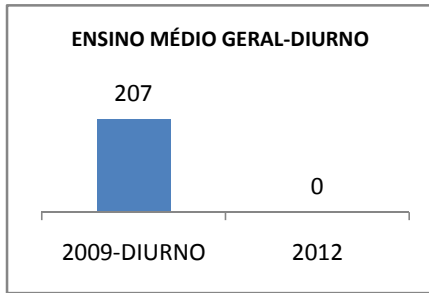

MATRÍCULA ENSINO MÉDIO

ABANDONO ENSINO MÉDIO

APROVAÇÃO ENSINO MÉDIO

MATRÍCULA ENSINO FUNDAMENTAL

ABANDONO ENSINO FUNDAMENTAL

APROVAÇÃO ENSINO FUNDAMENTAL

MATRÍCULA EDUCAÇÃO DE JOVENS E ADULTOS - PRESENCIAL

ABANDONO EJA

APROVAÇÃO EJA

Escola: EEFM DEPUTADO CESÁRIO BARRETO LIMA

INEP: 23026359 Município:

SOBRAL

CREDE: 6

OUTRAS METAS

META_DESCRICHÃO	ANO BASE	PÚBLICO	LINHA DE BASE	META
MELHORAR O DESEMPENHO ACADEMICO DOS ALUNOS EM AVALIAÇÕES EXTERNAS (APROVAÇÃO NO VESTIBULAR DE 2,1% PARA 16% EM 2012)				
MELHORAR O DESEMPENHO ACADEMICO DOS ALUNOS EM AVALIAÇÕES EXTERNAS (APROVAÇÃO NO VESTIBULAR DE 2,1% PARA 4% EM 2009)				
MELHORAR O DESEMPENHO ACADEMICO DOS ALUNOS EM AVALIAÇÕES EXTERNAS (APROVAÇÃO NO VESTIBULAR DE 2,1% PARA 8% EM 2010)				