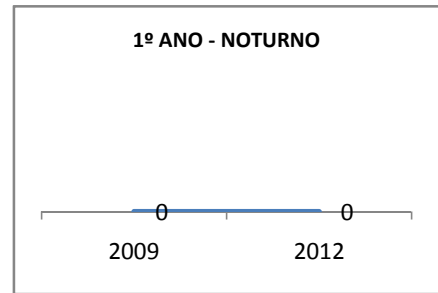

MATRÍCULA ENSINO MÉDIO

ABANDONO ENSINO MÉDIO

APROVAÇÃO ENSINO MÉDIO

MATRÍCULA ENSINO FUNDAMENTAL

ABANDONO ENSINO FUNDAMENTAL

APROVAÇÃO ENSINO FUNDAMENTAL

MATRÍCULA EDUCAÇÃO DE JOVENS E ADULTOS - PRESENCIAL

ABANDONO EJA

APROVAÇÃO EJA

Escola: EEFM DEPUTADO CESÁRIO BARRETO LIMA

INEP: 23026359 Município:

SOBRAL

CREDE: 6

OUTRAS METAS

META_DESCRICHÃO	ANO BASE	PÚBLICO	LINHA DE BASE	META
MELHORAR O DESEMPENHO ACADEMICO DOS ALUNOS EM AVALIAÇÕES EXTERNAS (APROVAÇÃO NO VESTIBULAR DE 2,1% PARA 16% EM 2012)				
MELHORAR O DESEMPENHO ACADEMICO DOS ALUNOS EM AVALIAÇÕES EXTERNAS (APROVAÇÃO NO VESTIBULAR DE 2,1% PARA 4% EM 2009)				
MELHORAR O DESEMPENHO ACADEMICO DOS ALUNOS EM AVALIAÇÕES EXTERNAS (APROVAÇÃO NO VESTIBULAR DE 2,1% PARA 8% EM 2010)				