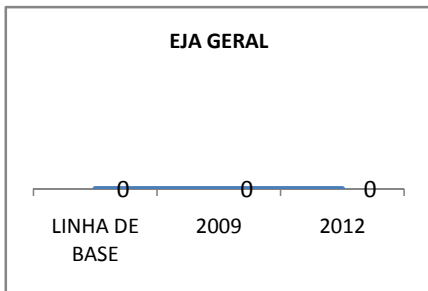

MATRÍCULA ENSINO MÉDIO

ABANDONO ENSINO MÉDIO

APROVAÇÃO ENSINO MÉDIO

MATRÍCULA ENSINO FUNDAMENTAL

ABANDONO ENSINO FUNDAMENTAL

APROVAÇÃO ENSINO FUNDAMENTAL

MATRÍCULA EDUCAÇÃO DE JOVENS E ADULTOS - PRESENCIAL

ABANDONO EJA

APROVAÇÃO EJA

Escola: EEFM DEPUTADO CESÁRIO BARRETO LIMA

INEP: 23026359 Município:

SOBRAL

CREDE: 6

OUTRAS METAS

META_DESCRICHÃO	ANO BASE	PÚBLICO	LINHA DE BASE	META
MELHORAR O DESEMPENHO ACADEMICO DOS ALUNOS EM AVALIAÇÕES EXTERNAS (APROVAÇÃO NO VESTIBULAR DE 2,1% PARA 16% EM 2012)				
MELHORAR O DESEMPENHO ACADEMICO DOS ALUNOS EM AVALIAÇÕES EXTERNAS (APROVAÇÃO NO VESTIBULAR DE 2,1% PARA 4% EM 2009)				
MELHORAR O DESEMPENHO ACADEMICO DOS ALUNOS EM AVALIAÇÕES EXTERNAS (APROVAÇÃO NO VESTIBULAR DE 2,1% PARA 8% EM 2010)				