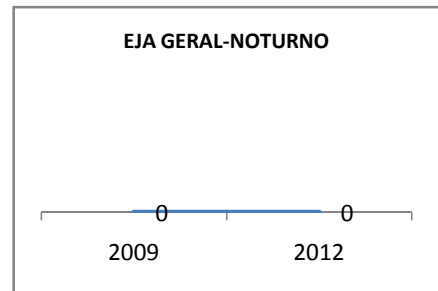

MATRÍCULA ENSINO MÉDIO

ABANDONO ENSINO MÉDIO

APROVAÇÃO ENSINO MÉDIO

MATRÍCULA ENSINO FUNDAMENTAL

ABANDONO ENSINO FUNDAMENTAL

APROVAÇÃO ENSINO FUNDAMENTAL

MATRÍCULA EDUCAÇÃO DE JOVENS E ADULTOS - PRESENCIAL

ABANDONO EJA

APROVAÇÃO EJA

Escola: EEFM DEPUTADO CESÁRIO BARRETO LIMA

INEP: 23026359 Município:

SOBRAL

CREDE: 6

OUTRAS METAS

META_DESCRICHÃO	ANO BASE	PÚBLICO	LINHA DE BASE	META
MELHORAR O DESEMPENHO ACADEMICO DOS ALUNOS EM AVALIAÇÕES EXTERNAS (APROVAÇÃO NO VESTIBULAR DE 2,1% PARA 16% EM 2012)				
MELHORAR O DESEMPENHO ACADEMICO DOS ALUNOS EM AVALIAÇÕES EXTERNAS (APROVAÇÃO NO VESTIBULAR DE 2,1% PARA 4% EM 2009)				
MELHORAR O DESEMPENHO ACADEMICO DOS ALUNOS EM AVALIAÇÕES EXTERNAS (APROVAÇÃO NO VESTIBULAR DE 2,1% PARA 8% EM 2010)				