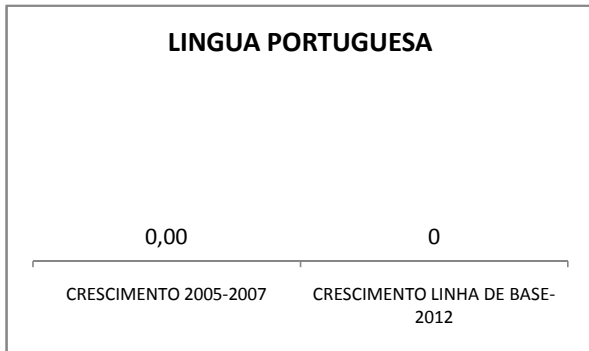

COMPARATIVO DE CRESCIMENTO - IDEB

COMPARATIVO DE CRESCIMENTO - PROVA BRASIL

1º AO 5º ANO

6º AO 9º ANO