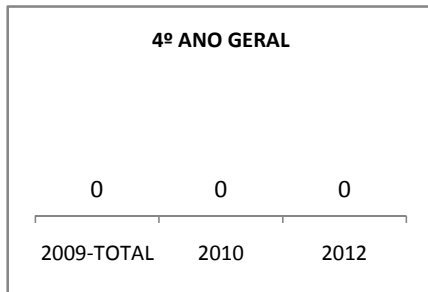

MATRÍCULA ENSINO MÉDIO

ABANDONO ENSINO MÉDIO

APROVAÇÃO ENSINO MÉDIO

MATRÍCULA ENSINO FUNDAMENTAL

ABANDONO ENSINO FUNDAMENTAL

APROVAÇÃO ENSINO FUNDAMENTAL

MATRÍCULA EDUCAÇÃO DE JOVENS E ADULTOS - PRESENCIAL

ABANDONO EJA

APROVAÇÃO EJA

Escola: EEFM DEPUTADO CESÁRIO BARRETO LIMA

INEP: 23026359 Município:

SOBRAL

CREDE: 6

OUTRAS METAS

META_DESCRICHÃO	ANO BASE	PÚBLICO	LINHA DE BASE	META
MELHORAR O DESEMPENHO ACADEMICO DOS ALUNOS EM AVALIAÇÕES EXTERNAS (APROVAÇÃO NO VESTIBULAR DE 2,1% PARA 16% EM 2012)				
MELHORAR O DESEMPENHO ACADEMICO DOS ALUNOS EM AVALIAÇÕES EXTERNAS (APROVAÇÃO NO VESTIBULAR DE 2,1% PARA 4% EM 2009)				
MELHORAR O DESEMPENHO ACADEMICO DOS ALUNOS EM AVALIAÇÕES EXTERNAS (APROVAÇÃO NO VESTIBULAR DE 2,1% PARA 8% EM 2010)				