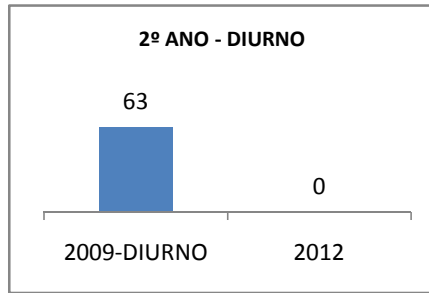

MATRÍCULA ENSINO MÉDIO

ABANDONO ENSINO MÉDIO

APROVAÇÃO ENSINO MÉDIO

MATRÍCULA ENSINO FUNDAMENTAL

ABANDONO ENSINO FUNDAMENTAL

APROVAÇÃO ENSINO FUNDAMENTAL

MATRÍCULA EDUCAÇÃO DE JOVENS E ADULTOS - PRESENCIAL

ABANDONO EJA

APROVAÇÃO EJA

Escola: EEFM DEPUTADO CESÁRIO BARRETO LIMA

INEP: 23026359 Município:

SOBRAL

CREDE: 6

OUTRAS METAS

META_DESCRICHÃO	ANO BASE	PÚBLICO	LINHA DE BASE	META
MELHORAR O DESEMPENHO ACADEMICO DOS ALUNOS EM AVALIAÇÕES EXTERNAS (APROVAÇÃO NO VESTIBULAR DE 2,1% PARA 16% EM 2012)				
MELHORAR O DESEMPENHO ACADEMICO DOS ALUNOS EM AVALIAÇÕES EXTERNAS (APROVAÇÃO NO VESTIBULAR DE 2,1% PARA 4% EM 2009)				
MELHORAR O DESEMPENHO ACADEMICO DOS ALUNOS EM AVALIAÇÕES EXTERNAS (APROVAÇÃO NO VESTIBULAR DE 2,1% PARA 8% EM 2010)				