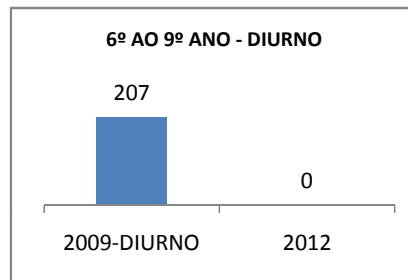

MATRÍCULA ENSINO MÉDIO

ABANDONO ENSINO MÉDIO

APROVAÇÃO ENSINO MÉDIO

MATRÍCULA ENSINO FUNDAMENTAL

ABANDONO ENSINO FUNDAMENTAL

APROVAÇÃO ENSINO FUNDAMENTAL

MATRÍCULA EDUCAÇÃO DE JOVENS E ADULTOS - PRESENCIAL

ABANDONO EJA

APROVAÇÃO EJA

Escola: EEFM DEPUTADO CESÁRIO BARRETO LIMA

INEP: 23026359 Município:

SOBRAL

CREDE: 6

OUTRAS METAS

META_DESCRICHÃO	ANO BASE	PÚBLICO	LINHA DE BASE	META
MELHORAR O DESEMPENHO ACADEMICO DOS ALUNOS EM AVALIAÇÕES EXTERNAS (APROVAÇÃO NO VESTIBULAR DE 2,1% PARA 16% EM 2012)				
MELHORAR O DESEMPENHO ACADEMICO DOS ALUNOS EM AVALIAÇÕES EXTERNAS (APROVAÇÃO NO VESTIBULAR DE 2,1% PARA 4% EM 2009)				
MELHORAR O DESEMPENHO ACADEMICO DOS ALUNOS EM AVALIAÇÕES EXTERNAS (APROVAÇÃO NO VESTIBULAR DE 2,1% PARA 8% EM 2010)				