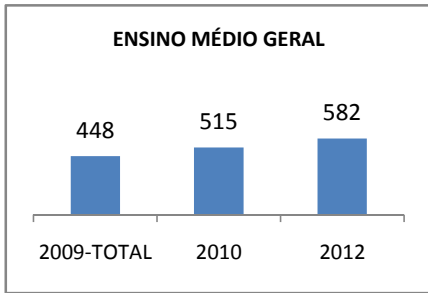

MATRÍCULA ENSINO MÉDIO

ABANDONO ENSINO MÉDIO

APROVAÇÃO ENSINO MÉDIO

MATRÍCULA ENSINO FUNDAMENTAL

ABANDONO ENSINO FUNDAMENTAL

APROVAÇÃO ENSINO FUNDAMENTAL

MATRÍCULA EDUCAÇÃO DE JOVENS E ADULTOS - PRESENCIAL

ABANDONO EJA

APROVAÇÃO EJA

Escola: EEFM DEPUTADO CESÁRIO BARRETO LIMA

INEP: 23026359 Município:

SOBRAL

CREDE: 6

OUTRAS METAS

META_DESCRICHÃO	ANO BASE	PÚBLICO	LINHA DE BASE	META
MELHORAR O DESEMPENHO ACADEMICO DOS ALUNOS EM AVALIAÇÕES EXTERNAS (APROVAÇÃO NO VESTIBULAR DE 2,1% PARA 16% EM 2012)				
MELHORAR O DESEMPENHO ACADEMICO DOS ALUNOS EM AVALIAÇÕES EXTERNAS (APROVAÇÃO NO VESTIBULAR DE 2,1% PARA 4% EM 2009)				
MELHORAR O DESEMPENHO ACADEMICO DOS ALUNOS EM AVALIAÇÕES EXTERNAS (APROVAÇÃO NO VESTIBULAR DE 2,1% PARA 8% EM 2010)				