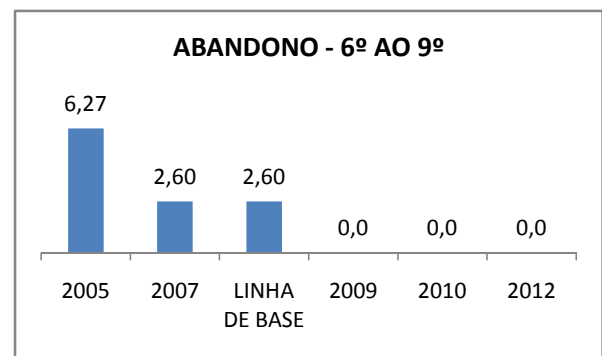

APROVAÇÃO EJA

Escola: EEFM DEPUTADO CESÁRIO BARRETO LIMA

INEP: 23026359 Município:

SOBRAL

CREDE: 6

OUTRAS METAS

META_DESCRICHÃO	ANO BASE	PÚBLICO	LINHA DE BASE	META
MELHORAR O DESEMPENHO ACADEMICO DOS ALUNOS EM AVALIAÇÕES EXTERNAS (APROVAÇÃO NO VESTIBULAR DE 2,1% PARA 16% EM 2012)				
MELHORAR O DESEMPENHO ACADEMICO DOS ALUNOS EM AVALIAÇÕES EXTERNAS (APROVAÇÃO NO VESTIBULAR DE 2,1% PARA 4% EM 2009)				
MELHORAR O DESEMPENHO ACADEMICO DOS ALUNOS EM AVALIAÇÕES EXTERNAS (APROVAÇÃO NO VESTIBULAR DE 2,1% PARA 8% EM 2010)				

ENSINO FUNDAMENTAL - 1º AO 5º ANO

PROVA BRASIL

ENSINO FUNDAMENTAL - 6º AO 9º ANO

PROVA BRASIL

ENSINO FUNDAMENTAL

Escola: EEFM DEPUTADO CESÁRIO BARRETO LIMA

INEP: 23026359 Município: SOBRAL

CREDE: 6