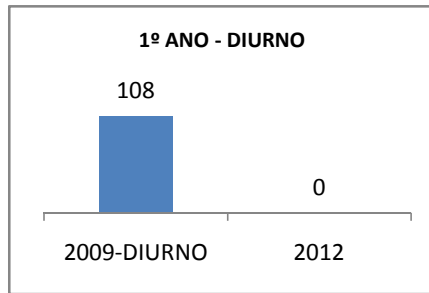

MATRÍCULA ENSINO MÉDIO

ABANDONO ENSINO MÉDIO

APROVAÇÃO ENSINO MÉDIO

MATRÍCULA ENSINO FUNDAMENTAL

ABANDONO ENSINO FUNDAMENTAL

APROVAÇÃO ENSINO FUNDAMENTAL

MATRÍCULA EDUCAÇÃO DE JOVENS E ADULTOS - PRESENCIAL

ABANDONO EJA

APROVAÇÃO EJA

Escola: EEFM DEPUTADO CESÁRIO BARRETO LIMA

INEP: 23026359 Município:

SOBRAL

CREDE: 6

OUTRAS METAS

META_DESCRICHÃO	ANO BASE	PÚBLICO	LINHA DE BASE	META
MELHORAR O DESEMPENHO ACADEMICO DOS ALUNOS EM AVALIAÇÕES EXTERNAS (APROVAÇÃO NO VESTIBULAR DE 2,1% PARA 16% EM 2012)				
MELHORAR O DESEMPENHO ACADEMICO DOS ALUNOS EM AVALIAÇÕES EXTERNAS (APROVAÇÃO NO VESTIBULAR DE 2,1% PARA 4% EM 2009)				
MELHORAR O DESEMPENHO ACADEMICO DOS ALUNOS EM AVALIAÇÕES EXTERNAS (APROVAÇÃO NO VESTIBULAR DE 2,1% PARA 8% EM 2010)				