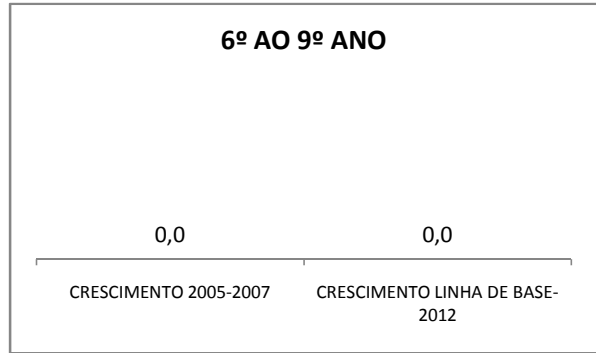

ENSINO FUNDAMENTAL - 1º AO 5º ANO

PROVA BRASIL

ENSINO FUNDAMENTAL - 6º AO 9º ANO

PROVA BRASIL

ENSINO FUNDAMENTAL

Escola: EEFM DEPUTADO CESÁRIO BARRETO LIMA

INEP: 23026359 Município: SOBRAL

CREDE: 6

ENSINO MÉDIO

SPAECE

ENSINO FUNDAMENTAL 5º ANO

ENSINO FUNDAMENTAL 9º ANO

ENSINO MÉDIO 3º ANO

ENEM

COMPARATIVO DE CRESCIMENTO - IDEB

COMPARATIVO DE CRESCIMENTO - PROVA BRASIL