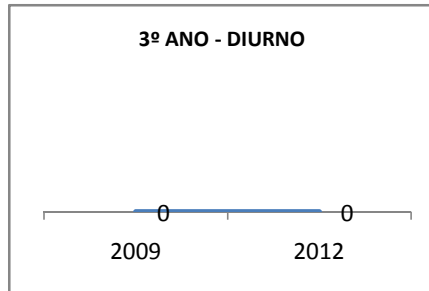

MATRÍCULA ENSINO MÉDIO

ABANDONO ENSINO MÉDIO

APROVAÇÃO ENSINO MÉDIO

MATRÍCULA ENSINO FUNDAMENTAL

ABANDONO ENSINO FUNDAMENTAL

APROVAÇÃO ENSINO FUNDAMENTAL

MATRÍCULA EDUCAÇÃO DE JOVENS E ADULTOS - PRESENCIAL

ABANDONO EJA

APROVAÇÃO EJA

Escola: EEFM DEPUTADO CESÁRIO BARRETO LIMA

INEP: 23026359 Município:

SOBRAL

CREDE: 6

OUTRAS METAS

META_DESCRICHÃO	ANO BASE	PÚBLICO	LINHA DE BASE	META
MELHORAR O DESEMPENHO ACADEMICO DOS ALUNOS EM AVALIAÇÕES EXTERNAS (APROVAÇÃO NO VESTIBULAR DE 2,1% PARA 16% EM 2012)				
MELHORAR O DESEMPENHO ACADEMICO DOS ALUNOS EM AVALIAÇÕES EXTERNAS (APROVAÇÃO NO VESTIBULAR DE 2,1% PARA 4% EM 2009)				
MELHORAR O DESEMPENHO ACADEMICO DOS ALUNOS EM AVALIAÇÕES EXTERNAS (APROVAÇÃO NO VESTIBULAR DE 2,1% PARA 8% EM 2010)				