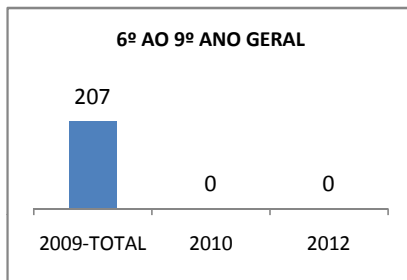

MATRÍCULA ENSINO MÉDIO

ABANDONO ENSINO MÉDIO

APROVAÇÃO ENSINO MÉDIO

MATRÍCULA ENSINO FUNDAMENTAL

ABANDONO ENSINO FUNDAMENTAL

APROVAÇÃO ENSINO FUNDAMENTAL

MATRÍCULA EDUCAÇÃO DE JOVENS E ADULTOS - PRESENCIAL

ABANDONO EJA

APROVAÇÃO EJA

Escola: EEFM DEPUTADO CESÁRIO BARRETO LIMA

INEP: 23026359 Município:

SOBRAL

CREDE: 6

OUTRAS METAS

META_DESCRICHÃO	ANO BASE	PÚBLICO	LINHA DE BASE	META
MELHORAR O DESEMPENHO ACADEMICO DOS ALUNOS EM AVALIAÇÕES EXTERNAS (APROVAÇÃO NO VESTIBULAR DE 2,1% PARA 16% EM 2012)				
MELHORAR O DESEMPENHO ACADEMICO DOS ALUNOS EM AVALIAÇÕES EXTERNAS (APROVAÇÃO NO VESTIBULAR DE 2,1% PARA 4% EM 2009)				
MELHORAR O DESEMPENHO ACADEMICO DOS ALUNOS EM AVALIAÇÕES EXTERNAS (APROVAÇÃO NO VESTIBULAR DE 2,1% PARA 8% EM 2010)				