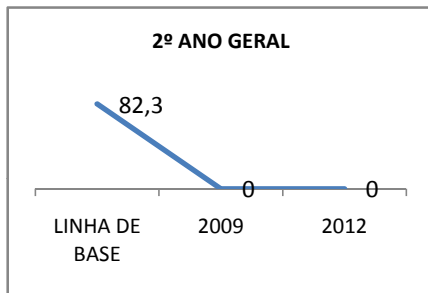

MATRÍCULA ENSINO MÉDIO

ABANDONO ENSINO MÉDIO

APROVAÇÃO ENSINO MÉDIO

MATRÍCULA ENSINO FUNDAMENTAL

ABANDONO ENSINO FUNDAMENTAL

APROVAÇÃO ENSINO FUNDAMENTAL

MATRÍCULA EDUCAÇÃO DE JOVENS E ADULTOS - PRESENCIAL

ABANDONO EJA

APROVAÇÃO EJA

Escola: EEFM DEPUTADO CESÁRIO BARRETO LIMA

INEP: 23026359 Município:

SOBRAL

CREDE: 6

OUTRAS METAS

META_DESCRICHÃO	ANO BASE	PÚBLICO	LINHA DE BASE	META
MELHORAR O DESEMPENHO ACADEMICO DOS ALUNOS EM AVALIAÇÕES EXTERNAS (APROVAÇÃO NO VESTIBULAR DE 2,1% PARA 16% EM 2012)				
MELHORAR O DESEMPENHO ACADEMICO DOS ALUNOS EM AVALIAÇÕES EXTERNAS (APROVAÇÃO NO VESTIBULAR DE 2,1% PARA 4% EM 2009)				
MELHORAR O DESEMPENHO ACADEMICO DOS ALUNOS EM AVALIAÇÕES EXTERNAS (APROVAÇÃO NO VESTIBULAR DE 2,1% PARA 8% EM 2010)				