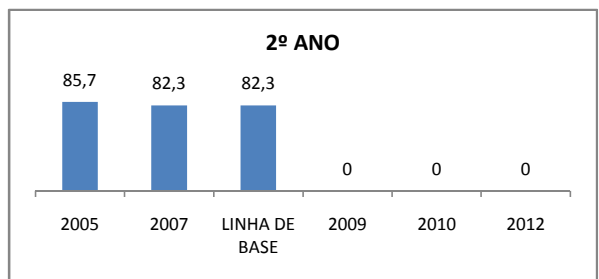

Escola: EEFM DEPUTADO CESÁRIO BARRETO LIMA

INEP: 23026359 Município: SOBRAL

CREDE: 6

ENSINO MÉDIO