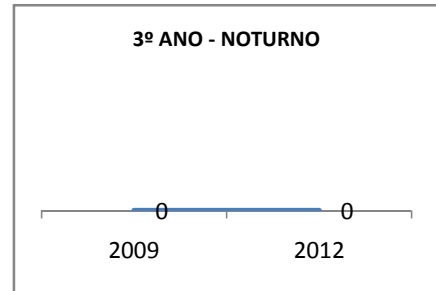

MATRÍCULA ENSINO MÉDIO

ABANDONO ENSINO MÉDIO

APROVAÇÃO ENSINO MÉDIO

MATRÍCULA ENSINO FUNDAMENTAL

ABANDONO ENSINO FUNDAMENTAL

APROVAÇÃO ENSINO FUNDAMENTAL

MATRÍCULA EDUCAÇÃO DE JOVENS E ADULTOS - PRESENCIAL

ABANDONO EJA

APROVAÇÃO EJA

Escola: EEFM DEPUTADO CESÁRIO BARRETO LIMA

INEP: 23026359 Município:

SOBRAL

CREDE: 6

OUTRAS METAS

META_DESCRICHÃO	ANO BASE	PÚBLICO	LINHA DE BASE	META
MELHORAR O DESEMPENHO ACADEMICO DOS ALUNOS EM AVALIAÇÕES EXTERNAS (APROVAÇÃO NO VESTIBULAR DE 2,1% PARA 16% EM 2012)				
MELHORAR O DESEMPENHO ACADEMICO DOS ALUNOS EM AVALIAÇÕES EXTERNAS (APROVAÇÃO NO VESTIBULAR DE 2,1% PARA 4% EM 2009)				
MELHORAR O DESEMPENHO ACADEMICO DOS ALUNOS EM AVALIAÇÕES EXTERNAS (APROVAÇÃO NO VESTIBULAR DE 2,1% PARA 8% EM 2010)				