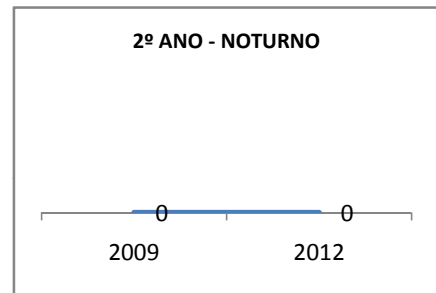

MATRÍCULA ENSINO MÉDIO

ABANDONO ENSINO MÉDIO

APROVAÇÃO ENSINO MÉDIO

MATRÍCULA ENSINO FUNDAMENTAL

ABANDONO ENSINO FUNDAMENTAL

APROVAÇÃO ENSINO FUNDAMENTAL

MATRÍCULA EDUCAÇÃO DE JOVENS E ADULTOS - PRESENCIAL

ABANDONO EJA

APROVAÇÃO EJA

Escola: EEFM DEPUTADO CESÁRIO BARRETO LIMA

INEP: 23026359 Município:

SOBRAL

CREDE: 6

OUTRAS METAS

META_DESCRICHÃO	ANO BASE	PÚBLICO	LINHA DE BASE	META
MELHORAR O DESEMPENHO ACADEMICO DOS ALUNOS EM AVALIAÇÕES EXTERNAS (APROVAÇÃO NO VESTIBULAR DE 2,1% PARA 16% EM 2012)				
MELHORAR O DESEMPENHO ACADEMICO DOS ALUNOS EM AVALIAÇÕES EXTERNAS (APROVAÇÃO NO VESTIBULAR DE 2,1% PARA 4% EM 2009)				
MELHORAR O DESEMPENHO ACADEMICO DOS ALUNOS EM AVALIAÇÕES EXTERNAS (APROVAÇÃO NO VESTIBULAR DE 2,1% PARA 8% EM 2010)				