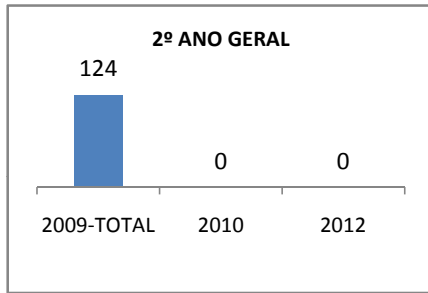

MATRÍCULA ENSINO MÉDIO

ABANDONO ENSINO MÉDIO

APROVAÇÃO ENSINO MÉDIO

MATRÍCULA ENSINO FUNDAMENTAL

ABANDONO ENSINO FUNDAMENTAL

APROVAÇÃO ENSINO FUNDAMENTAL

MATRÍCULA EDUCAÇÃO DE JOVENS E ADULTOS - PRESENCIAL

ABANDONO EJA

APROVAÇÃO EJA

Escola: EEFM DEPUTADO CESÁRIO BARRETO LIMA

INEP: 23026359 Município:

SOBRAL

CREDE: 6

OUTRAS METAS

META_DESCRICHÃO	ANO BASE	PÚBLICO	LINHA DE BASE	META
MELHORAR O DESEMPENHO ACADEMICO DOS ALUNOS EM AVALIAÇÕES EXTERNAS (APROVAÇÃO NO VESTIBULAR DE 2,1% PARA 16% EM 2012)				
MELHORAR O DESEMPENHO ACADEMICO DOS ALUNOS EM AVALIAÇÕES EXTERNAS (APROVAÇÃO NO VESTIBULAR DE 2,1% PARA 4% EM 2009)				
MELHORAR O DESEMPENHO ACADEMICO DOS ALUNOS EM AVALIAÇÕES EXTERNAS (APROVAÇÃO NO VESTIBULAR DE 2,1% PARA 8% EM 2010)				