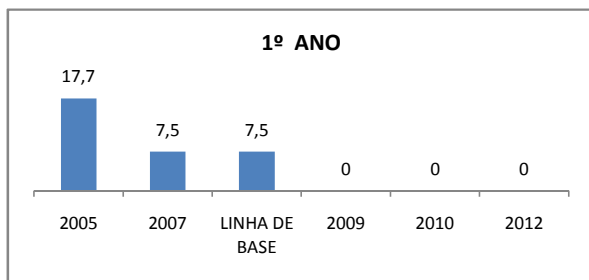

Escola: EEFM DEPUTADO CESÁRIO BARRETO LIMA

INEP: 23026359 Município: SOBRAL

CREDE: 6

ENSINO MÉDIO