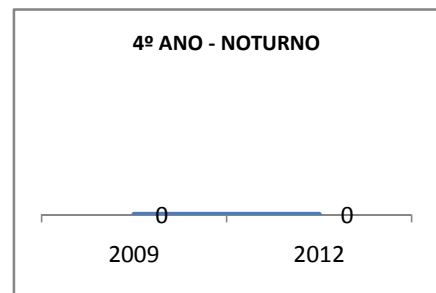

MATRÍCULA ENSINO MÉDIO

ABANDONO ENSINO MÉDIO

APROVAÇÃO ENSINO MÉDIO

MATRÍCULA ENSINO FUNDAMENTAL

ABANDONO ENSINO FUNDAMENTAL

APROVAÇÃO ENSINO FUNDAMENTAL

MATRÍCULA EDUCAÇÃO DE JOVENS E ADULTOS - PRESENCIAL

ABANDONO EJA

APROVAÇÃO EJA

Escola: EEFM DEPUTADO CESÁRIO BARRETO LIMA

INEP: 23026359 Município:

SOBRAL

CREDE: 6

OUTRAS METAS

META_DESCRICHÃO	ANO BASE	PÚBLICO	LINHA DE BASE	META
MELHORAR O DESEMPENHO ACADEMICO DOS ALUNOS EM AVALIAÇÕES EXTERNAS (APROVAÇÃO NO VESTIBULAR DE 2,1% PARA 16% EM 2012)				
MELHORAR O DESEMPENHO ACADEMICO DOS ALUNOS EM AVALIAÇÕES EXTERNAS (APROVAÇÃO NO VESTIBULAR DE 2,1% PARA 4% EM 2009)				
MELHORAR O DESEMPENHO ACADEMICO DOS ALUNOS EM AVALIAÇÕES EXTERNAS (APROVAÇÃO NO VESTIBULAR DE 2,1% PARA 8% EM 2010)				