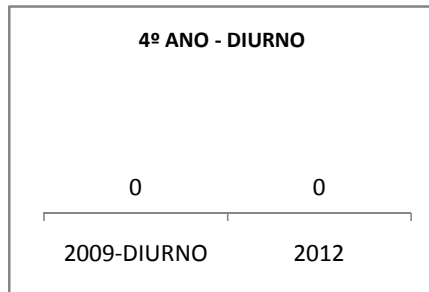

MATRÍCULA ENSINO MÉDIO

ABANDONO ENSINO MÉDIO

APROVAÇÃO ENSINO MÉDIO

MATRÍCULA ENSINO FUNDAMENTAL

ABANDONO ENSINO FUNDAMENTAL

APROVAÇÃO ENSINO FUNDAMENTAL

MATRÍCULA EDUCAÇÃO DE JOVENS E ADULTOS - PRESENCIAL

ABANDONO EJA

APROVAÇÃO EJA

Escola: EEFM DEPUTADO CESÁRIO BARRETO LIMA

INEP: 23026359 Município:

SOBRAL

CREDE: 6

OUTRAS METAS

META_DESCRICHÃO	ANO BASE	PÚBLICO	LINHA DE BASE	META
MELHORAR O DESEMPENHO ACADEMICO DOS ALUNOS EM AVALIAÇÕES EXTERNAS (APROVAÇÃO NO VESTIBULAR DE 2,1% PARA 16% EM 2012)				
MELHORAR O DESEMPENHO ACADEMICO DOS ALUNOS EM AVALIAÇÕES EXTERNAS (APROVAÇÃO NO VESTIBULAR DE 2,1% PARA 4% EM 2009)				
MELHORAR O DESEMPENHO ACADEMICO DOS ALUNOS EM AVALIAÇÕES EXTERNAS (APROVAÇÃO NO VESTIBULAR DE 2,1% PARA 8% EM 2010)				