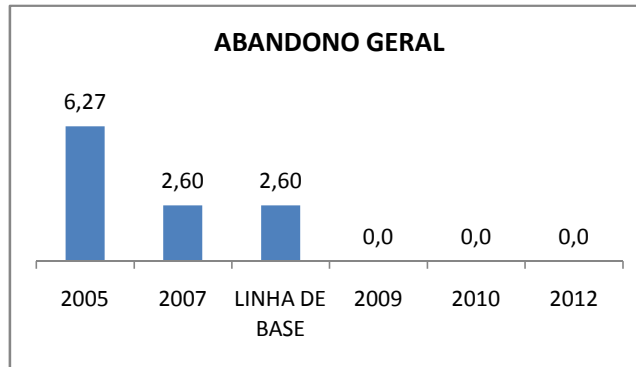

APROVAÇÃO EJA

Escola: EEFM DEPUTADO CESÁRIO BARRETO LIMA

INEP: 23026359 Município:

SOBRAL

CREDE: 6

OUTRAS METAS

META_DESCRICHÃO	ANO BASE	PÚBLICO	LINHA DE BASE	META
MELHORAR O DESEMPENHO ACADEMICO DOS ALUNOS EM AVALIAÇÕES EXTERNAS (APROVAÇÃO NO VESTIBULAR DE 2,1% PARA 16% EM 2012)				
MELHORAR O DESEMPENHO ACADEMICO DOS ALUNOS EM AVALIAÇÕES EXTERNAS (APROVAÇÃO NO VESTIBULAR DE 2,1% PARA 4% EM 2009)				
MELHORAR O DESEMPENHO ACADEMICO DOS ALUNOS EM AVALIAÇÕES EXTERNAS (APROVAÇÃO NO VESTIBULAR DE 2,1% PARA 8% EM 2010)				

ENSINO FUNDAMENTAL - 1º AO 5º ANO

PROVA BRASIL

ENSINO FUNDAMENTAL - 6º AO 9º ANO

PROVA BRASIL

ENSINO FUNDAMENTAL

Escola: EEFM DEPUTADO CESÁRIO BARRETO LIMA

INEP: 23026359 Município: SOBRAL

CREDE: 6