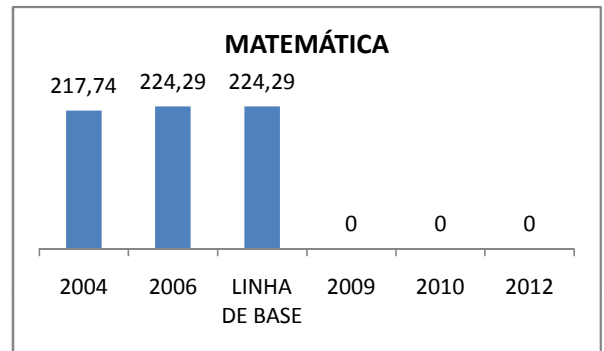

ENSINO FUNDAMENTAL - 1º AO 5º ANO

PROVA BRASIL

ENSINO FUNDAMENTAL - 6º AO 9º ANO

PROVA BRASIL

ENSINO FUNDAMENTAL

Escola: EEFM DEPUTADO CESÁRIO BARRETO LIMA

INEP: 23026359 Município: SOBRAL

CREDE: 6

ENSINO MÉDIO

SPAECE

ENSINO FUNDAMENTAL 5º ANO

ENSINO FUNDAMENTAL 9º ANO

ENSINO MÉDIO 3º ANO

ENEM

COMPARATIVO DE CRESCIMENTO - IDEB

COMPARATIVO DE CRESCIMENTO - PROVA BRASIL