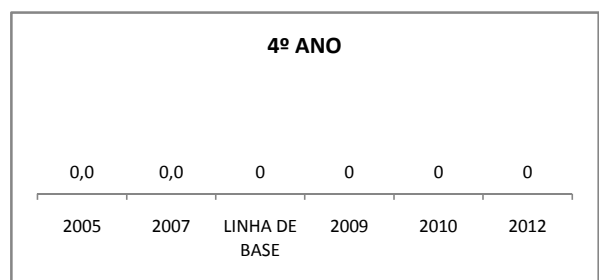

Escola: EEFM DEPUTADO CESÁRIO BARRETO LIMA

INEP: 23026359 Município: SOBRAL

CREDE: 6

ENSINO MÉDIO