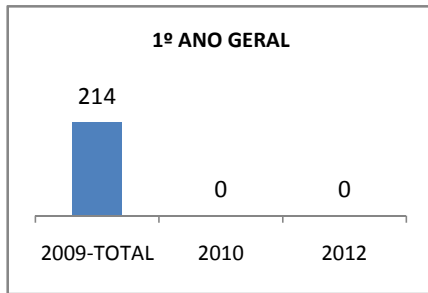

MATRÍCULA ENSINO MÉDIO

ABANDONO ENSINO MÉDIO

APROVAÇÃO ENSINO MÉDIO

MATRÍCULA ENSINO FUNDAMENTAL

ABANDONO ENSINO FUNDAMENTAL

APROVAÇÃO ENSINO FUNDAMENTAL

MATRÍCULA EDUCAÇÃO DE JOVENS E ADULTOS - PRESENCIAL

ABANDONO EJA

APROVAÇÃO EJA

Escola: EEFM DEPUTADO CESÁRIO BARRETO LIMA

INEP: 23026359 Município:

SOBRAL

CREDE: 6

OUTRAS METAS

META_DESCRICHÃO	ANO BASE	PÚBLICO	LINHA DE BASE	META
MELHORAR O DESEMPENHO ACADEMICO DOS ALUNOS EM AVALIAÇÕES EXTERNAS (APROVAÇÃO NO VESTIBULAR DE 2,1% PARA 16% EM 2012)				
MELHORAR O DESEMPENHO ACADEMICO DOS ALUNOS EM AVALIAÇÕES EXTERNAS (APROVAÇÃO NO VESTIBULAR DE 2,1% PARA 4% EM 2009)				
MELHORAR O DESEMPENHO ACADEMICO DOS ALUNOS EM AVALIAÇÕES EXTERNAS (APROVAÇÃO NO VESTIBULAR DE 2,1% PARA 8% EM 2010)				