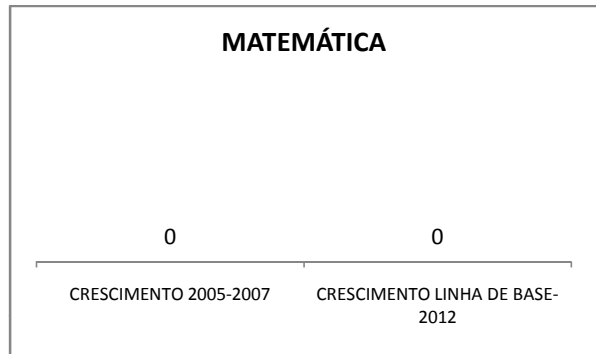

COMPARATIVO DE CRESCIMENTO - PROVA BRASIL

1º AO 5º ANO