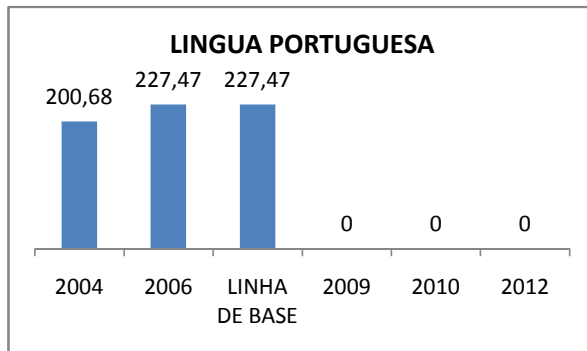

ENSINO FUNDAMENTAL - 1º AO 5º ANO

PROVA BRASIL

ENSINO FUNDAMENTAL - 6º AO 9º ANO

PROVA BRASIL

ENSINO FUNDAMENTAL

Escola: EEFM DEPUTADO CESÁRIO BARRETO LIMA

INEP: 23026359 Município: SOBRAL

CREDE: 6

ENSINO MÉDIO

SPAECE

ENSINO FUNDAMENTAL 5º ANO

ENSINO FUNDAMENTAL 9º ANO

ENSINO MÉDIO 3º ANO

ENEM

COMPARATIVO DE CRESCIMENTO - IDEB

COMPARATIVO DE CRESCIMENTO - PROVA BRASIL