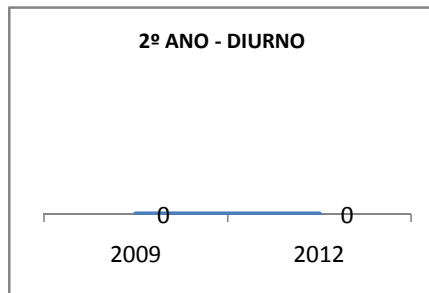

MATRÍCULA ENSINO MÉDIO

ABANDONO ENSINO MÉDIO

APROVAÇÃO ENSINO MÉDIO

MATRÍCULA ENSINO FUNDAMENTAL

ABANDONO ENSINO FUNDAMENTAL

APROVAÇÃO ENSINO FUNDAMENTAL

MATRÍCULA EDUCAÇÃO DE JOVENS E ADULTOS - PRESENCIAL

ABANDONO EJA

APROVAÇÃO EJA

Escola: EEFM DEPUTADO CESÁRIO BARRETO LIMA

INEP: 23026359 Município:

SOBRAL

CREDE: 6

OUTRAS METAS

META_DESCRICHÃO	ANO BASE	PÚBLICO	LINHA DE BASE	META
MELHORAR O DESEMPENHO ACADEMICO DOS ALUNOS EM AVALIAÇÕES EXTERNAS (APROVAÇÃO NO VESTIBULAR DE 2,1% PARA 16% EM 2012)				
MELHORAR O DESEMPENHO ACADEMICO DOS ALUNOS EM AVALIAÇÕES EXTERNAS (APROVAÇÃO NO VESTIBULAR DE 2,1% PARA 4% EM 2009)				
MELHORAR O DESEMPENHO ACADEMICO DOS ALUNOS EM AVALIAÇÕES EXTERNAS (APROVAÇÃO NO VESTIBULAR DE 2,1% PARA 8% EM 2010)				