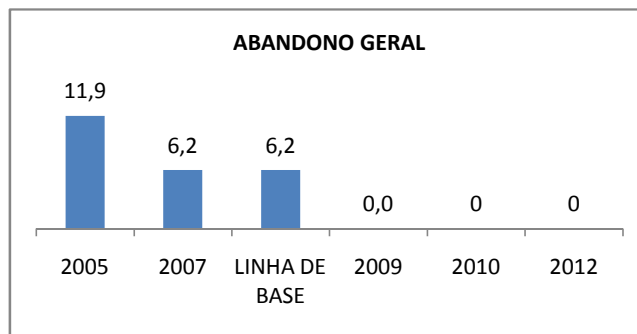

Escola: EEFM DEPUTADO CESÁRIO BARRETO LIMA

INEP: 23026359 Município: SOBRAL

CREDE: 6

ENSINO MÉDIO