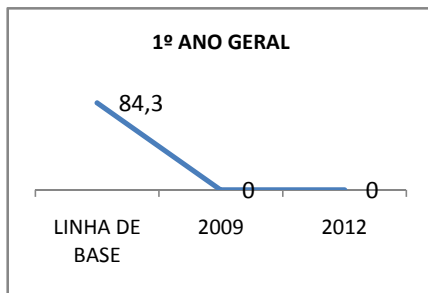

MATRÍCULA ENSINO MÉDIO

ABANDONO ENSINO MÉDIO

APROVAÇÃO ENSINO MÉDIO

MATRÍCULA ENSINO FUNDAMENTAL

ABANDONO ENSINO FUNDAMENTAL

APROVAÇÃO ENSINO FUNDAMENTAL

MATRÍCULA EDUCAÇÃO DE JOVENS E ADULTOS - PRESENCIAL

ABANDONO EJA

APROVAÇÃO EJA

Escola: EEFM DEPUTADO CESÁRIO BARRETO LIMA

INEP: 23026359 Município:

SOBRAL

CREDE: 6

OUTRAS METAS

META_DESCRICHÃO	ANO BASE	PÚBLICO	LINHA DE BASE	META
MELHORAR O DESEMPENHO ACADEMICO DOS ALUNOS EM AVALIAÇÕES EXTERNAS (APROVAÇÃO NO VESTIBULAR DE 2,1% PARA 16% EM 2012)				
MELHORAR O DESEMPENHO ACADEMICO DOS ALUNOS EM AVALIAÇÕES EXTERNAS (APROVAÇÃO NO VESTIBULAR DE 2,1% PARA 4% EM 2009)				
MELHORAR O DESEMPENHO ACADEMICO DOS ALUNOS EM AVALIAÇÕES EXTERNAS (APROVAÇÃO NO VESTIBULAR DE 2,1% PARA 8% EM 2010)				