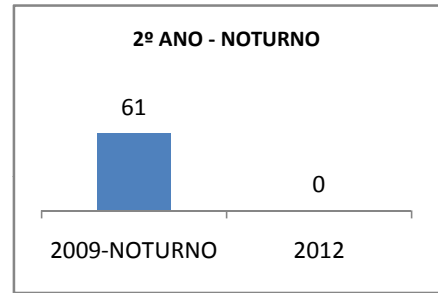

MATRÍCULA ENSINO MÉDIO

ABANDONO ENSINO MÉDIO

APROVAÇÃO ENSINO MÉDIO

MATRÍCULA ENSINO FUNDAMENTAL

ABANDONO ENSINO FUNDAMENTAL

APROVAÇÃO ENSINO FUNDAMENTAL

MATRÍCULA EDUCAÇÃO DE JOVENS E ADULTOS - PRESENCIAL

ABANDONO EJA

APROVAÇÃO EJA

Escola: EEFM DEPUTADO CESÁRIO BARRETO LIMA

INEP: 23026359 Município:

SOBRAL

CREDE: 6

OUTRAS METAS

META_DESCRICHÃO	ANO BASE	PÚBLICO	LINHA DE BASE	META
MELHORAR O DESEMPENHO ACADEMICO DOS ALUNOS EM AVALIAÇÕES EXTERNAS (APROVAÇÃO NO VESTIBULAR DE 2,1% PARA 16% EM 2012)				
MELHORAR O DESEMPENHO ACADEMICO DOS ALUNOS EM AVALIAÇÕES EXTERNAS (APROVAÇÃO NO VESTIBULAR DE 2,1% PARA 4% EM 2009)				
MELHORAR O DESEMPENHO ACADEMICO DOS ALUNOS EM AVALIAÇÕES EXTERNAS (APROVAÇÃO NO VESTIBULAR DE 2,1% PARA 8% EM 2010)				