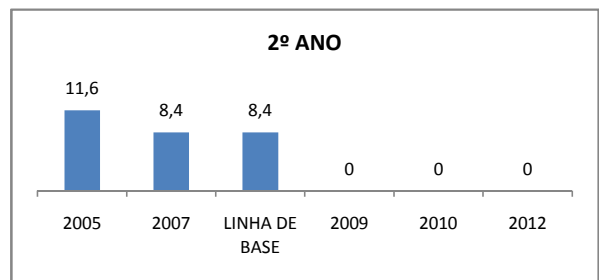

Escola: EEFM DEPUTADO CESÁRIO BARRETO LIMA

INEP: 23026359 Município: SOBRAL

CREDE: 6

ENSINO MÉDIO