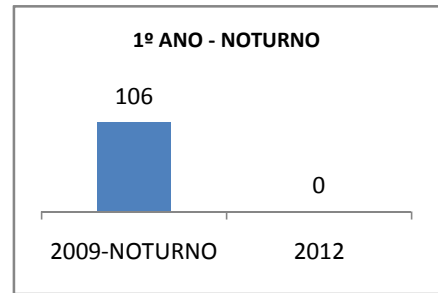

MATRÍCULA ENSINO MÉDIO

ABANDONO ENSINO MÉDIO

APROVAÇÃO ENSINO MÉDIO

MATRÍCULA ENSINO FUNDAMENTAL

ABANDONO ENSINO FUNDAMENTAL

APROVAÇÃO ENSINO FUNDAMENTAL

MATRÍCULA EDUCAÇÃO DE JOVENS E ADULTOS - PRESENCIAL

ABANDONO EJA

APROVAÇÃO EJA

Escola: EEFM DEPUTADO CESÁRIO BARRETO LIMA

INEP: 23026359 Município:

SOBRAL

CREDE: 6

OUTRAS METAS

META_DESCRICHÃO	ANO BASE	PÚBLICO	LINHA DE BASE	META
MELHORAR O DESEMPENHO ACADEMICO DOS ALUNOS EM AVALIAÇÕES EXTERNAS (APROVAÇÃO NO VESTIBULAR DE 2,1% PARA 16% EM 2012)				
MELHORAR O DESEMPENHO ACADEMICO DOS ALUNOS EM AVALIAÇÕES EXTERNAS (APROVAÇÃO NO VESTIBULAR DE 2,1% PARA 4% EM 2009)				
MELHORAR O DESEMPENHO ACADEMICO DOS ALUNOS EM AVALIAÇÕES EXTERNAS (APROVAÇÃO NO VESTIBULAR DE 2,1% PARA 8% EM 2010)				