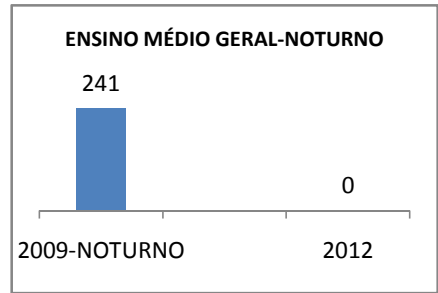

MATRÍCULA ENSINO MÉDIO

ABANDONO ENSINO MÉDIO

APROVAÇÃO ENSINO MÉDIO

MATRÍCULA ENSINO FUNDAMENTAL

ABANDONO ENSINO FUNDAMENTAL

APROVAÇÃO ENSINO FUNDAMENTAL

MATRÍCULA EDUCAÇÃO DE JOVENS E ADULTOS - PRESENCIAL

ABANDONO EJA

APROVAÇÃO EJA

Escola: EEFM DEPUTADO CESÁRIO BARRETO LIMA

INEP: 23026359 Município:

SOBRAL

CREDE: 6

OUTRAS METAS

META_DESCRICHÃO	ANO BASE	PÚBLICO	LINHA DE BASE	META
MELHORAR O DESEMPENHO ACADEMICO DOS ALUNOS EM AVALIAÇÕES EXTERNAS (APROVAÇÃO NO VESTIBULAR DE 2,1% PARA 16% EM 2012)				
MELHORAR O DESEMPENHO ACADEMICO DOS ALUNOS EM AVALIAÇÕES EXTERNAS (APROVAÇÃO NO VESTIBULAR DE 2,1% PARA 4% EM 2009)				
MELHORAR O DESEMPENHO ACADEMICO DOS ALUNOS EM AVALIAÇÕES EXTERNAS (APROVAÇÃO NO VESTIBULAR DE 2,1% PARA 8% EM 2010)				