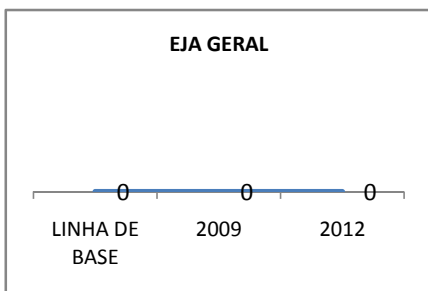

MATRÍCULA ENSINO MÉDIO

ABANDONO ENSINO MÉDIO

APROVAÇÃO ENSINO MÉDIO

MATRÍCULA ENSINO FUNDAMENTAL

ABANDONO ENSINO FUNDAMENTAL

APROVAÇÃO ENSINO FUNDAMENTAL

MATRÍCULA EDUCAÇÃO DE JOVENS E ADULTOS - PRESENCIAL

ABANDONO EJA

APROVAÇÃO EJA

Escola: EEFM DEPUTADO CESÁRIO BARRETO LIMA

INEP: 23026359 Município:

SOBRAL

CREDE: 6

OUTRAS METAS

META_DESCRICHÃO	ANO BASE	PÚBLICO	LINHA DE BASE	META
MELHORAR O DESEMPENHO ACADEMICO DOS ALUNOS EM AVALIAÇÕES EXTERNAS (APROVAÇÃO NO VESTIBULAR DE 2,1% PARA 16% EM 2012)				
MELHORAR O DESEMPENHO ACADEMICO DOS ALUNOS EM AVALIAÇÕES EXTERNAS (APROVAÇÃO NO VESTIBULAR DE 2,1% PARA 4% EM 2009)				
MELHORAR O DESEMPENHO ACADEMICO DOS ALUNOS EM AVALIAÇÕES EXTERNAS (APROVAÇÃO NO VESTIBULAR DE 2,1% PARA 8% EM 2010)				