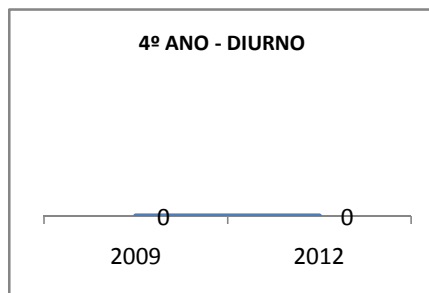

MATRÍCULA ENSINO MÉDIO

ABANDONO ENSINO MÉDIO

APROVAÇÃO ENSINO MÉDIO

MATRÍCULA ENSINO FUNDAMENTAL

ABANDONO ENSINO FUNDAMENTAL

APROVAÇÃO ENSINO FUNDAMENTAL

MATRÍCULA EDUCAÇÃO DE JOVENS E ADULTOS - PRESENCIAL

ABANDONO EJA

APROVAÇÃO EJA

Escola: EEFM DEPUTADO CESÁRIO BARRETO LIMA

INEP: 23026359 Município:

SOBRAL

CREDE: 6

OUTRAS METAS

META_DESCRICHÃO	ANO BASE	PÚBLICO	LINHA DE BASE	META
MELHORAR O DESEMPENHO ACADEMICO DOS ALUNOS EM AVALIAÇÕES EXTERNAS (APROVAÇÃO NO VESTIBULAR DE 2,1% PARA 16% EM 2012)				
MELHORAR O DESEMPENHO ACADEMICO DOS ALUNOS EM AVALIAÇÕES EXTERNAS (APROVAÇÃO NO VESTIBULAR DE 2,1% PARA 4% EM 2009)				
MELHORAR O DESEMPENHO ACADEMICO DOS ALUNOS EM AVALIAÇÕES EXTERNAS (APROVAÇÃO NO VESTIBULAR DE 2,1% PARA 8% EM 2010)				