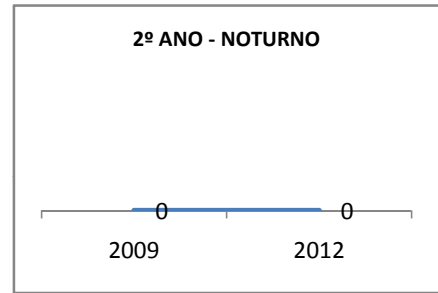

MATRÍCULA ENSINO MÉDIO

ABANDONO ENSINO MÉDIO

APROVAÇÃO ENSINO MÉDIO

MATRÍCULA ENSINO FUNDAMENTAL

ABANDONO ENSINO FUNDAMENTAL

APROVAÇÃO ENSINO FUNDAMENTAL

MATRÍCULA EDUCAÇÃO DE JOVENS E ADULTOS - PRESENCIAL

ABANDONO EJA

APROVAÇÃO EJA

Escola: EEFM DEPUTADO CESÁRIO BARRETO LIMA

INEP: 23026359 Município:

SOBRAL

CREDE: 6

OUTRAS METAS

META_DESCRICHÃO	ANO BASE	PÚBLICO	LINHA DE BASE	META
MELHORAR O DESEMPENHO ACADEMICO DOS ALUNOS EM AVALIAÇÕES EXTERNAS (APROVAÇÃO NO VESTIBULAR DE 2,1% PARA 16% EM 2012)				
MELHORAR O DESEMPENHO ACADEMICO DOS ALUNOS EM AVALIAÇÕES EXTERNAS (APROVAÇÃO NO VESTIBULAR DE 2,1% PARA 4% EM 2009)				
MELHORAR O DESEMPENHO ACADEMICO DOS ALUNOS EM AVALIAÇÕES EXTERNAS (APROVAÇÃO NO VESTIBULAR DE 2,1% PARA 8% EM 2010)				