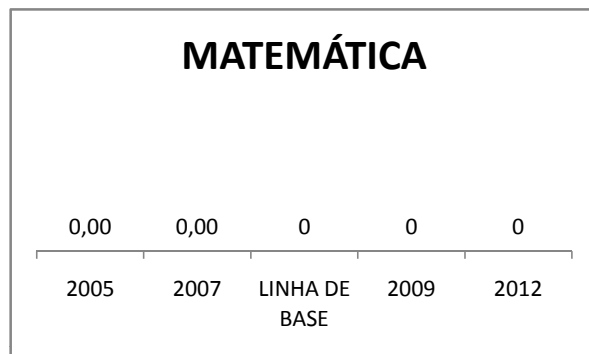

APROVAÇÃO EJA

Escola: EEFM DEPUTADO CESÁRIO BARRETO LIMA

INEP: 23026359 Município:

SOBRAL

CREDE: 6

OUTRAS METAS

META_DESCRICHÃO	ANO BASE	PÚBLICO	LINHA DE BASE	META
MELHORAR O DESEMPENHO ACADEMICO DOS ALUNOS EM AVALIAÇÕES EXTERNAS (APROVAÇÃO NO VESTIBULAR DE 2,1% PARA 16% EM 2012)				
MELHORAR O DESEMPENHO ACADEMICO DOS ALUNOS EM AVALIAÇÕES EXTERNAS (APROVAÇÃO NO VESTIBULAR DE 2,1% PARA 4% EM 2009)				
MELHORAR O DESEMPENHO ACADEMICO DOS ALUNOS EM AVALIAÇÕES EXTERNAS (APROVAÇÃO NO VESTIBULAR DE 2,1% PARA 8% EM 2010)				

ENSINO FUNDAMENTAL - 1º AO 5º ANO

PROVA BRASIL

ENSINO FUNDAMENTAL - 6º AO 9º ANO

PROVA BRASIL

ENSINO FUNDAMENTAL

Escola: EEFM DEPUTADO CESÁRIO BARRETO LIMA

INEP: 23026359 Município: SOBRAL

CREDE: 6