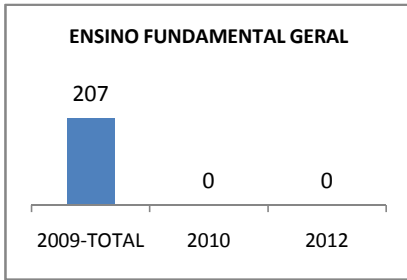

MATRÍCULA ENSINO MÉDIO

ABANDONO ENSINO MÉDIO

APROVAÇÃO ENSINO MÉDIO

MATRÍCULA ENSINO FUNDAMENTAL

ABANDONO ENSINO FUNDAMENTAL

APROVAÇÃO ENSINO FUNDAMENTAL

MATRÍCULA EDUCAÇÃO DE JOVENS E ADULTOS - PRESENCIAL

ABANDONO EJA

APROVAÇÃO EJA

Escola: EEFM DEPUTADO CESÁRIO BARRETO LIMA

INEP: 23026359 Município:

SOBRAL

CREDE: 6

OUTRAS METAS

META_DESCRICHÃO	ANO BASE	PÚBLICO	LINHA DE BASE	META
MELHORAR O DESEMPENHO ACADEMICO DOS ALUNOS EM AVALIAÇÕES EXTERNAS (APROVAÇÃO NO VESTIBULAR DE 2,1% PARA 16% EM 2012)				
MELHORAR O DESEMPENHO ACADEMICO DOS ALUNOS EM AVALIAÇÕES EXTERNAS (APROVAÇÃO NO VESTIBULAR DE 2,1% PARA 4% EM 2009)				
MELHORAR O DESEMPENHO ACADEMICO DOS ALUNOS EM AVALIAÇÕES EXTERNAS (APROVAÇÃO NO VESTIBULAR DE 2,1% PARA 8% EM 2010)				