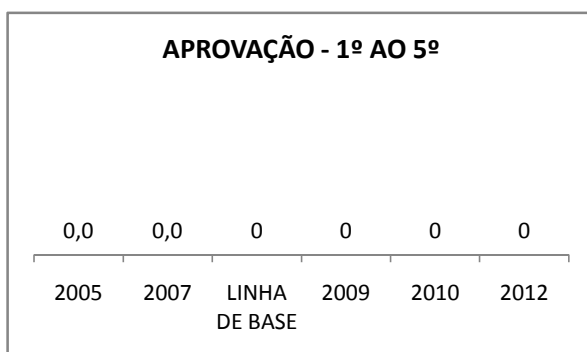

APROVAÇÃO EJA

Escola: EEFM DEPUTADO CESÁRIO BARRETO LIMA

INEP: 23026359 Município:

SOBRAL

CREDE: 6

OUTRAS METAS

META_DESCRICHÃO	ANO BASE	PÚBLICO	LINHA DE BASE	META
MELHORAR O DESEMPENHO ACADEMICO DOS ALUNOS EM AVALIAÇÕES EXTERNAS (APROVAÇÃO NO VESTIBULAR DE 2,1% PARA 16% EM 2012)				
MELHORAR O DESEMPENHO ACADEMICO DOS ALUNOS EM AVALIAÇÕES EXTERNAS (APROVAÇÃO NO VESTIBULAR DE 2,1% PARA 4% EM 2009)				
MELHORAR O DESEMPENHO ACADEMICO DOS ALUNOS EM AVALIAÇÕES EXTERNAS (APROVAÇÃO NO VESTIBULAR DE 2,1% PARA 8% EM 2010)				

ENSINO FUNDAMENTAL - 1º AO 5º ANO

PROVA BRASIL

ENSINO FUNDAMENTAL - 6º AO 9º ANO

PROVA BRASIL

ENSINO FUNDAMENTAL

Escola: EEFM DEPUTADO CESÁRIO BARRETO LIMA

INEP: 23026359 Município: SOBRAL

CREDE: 6