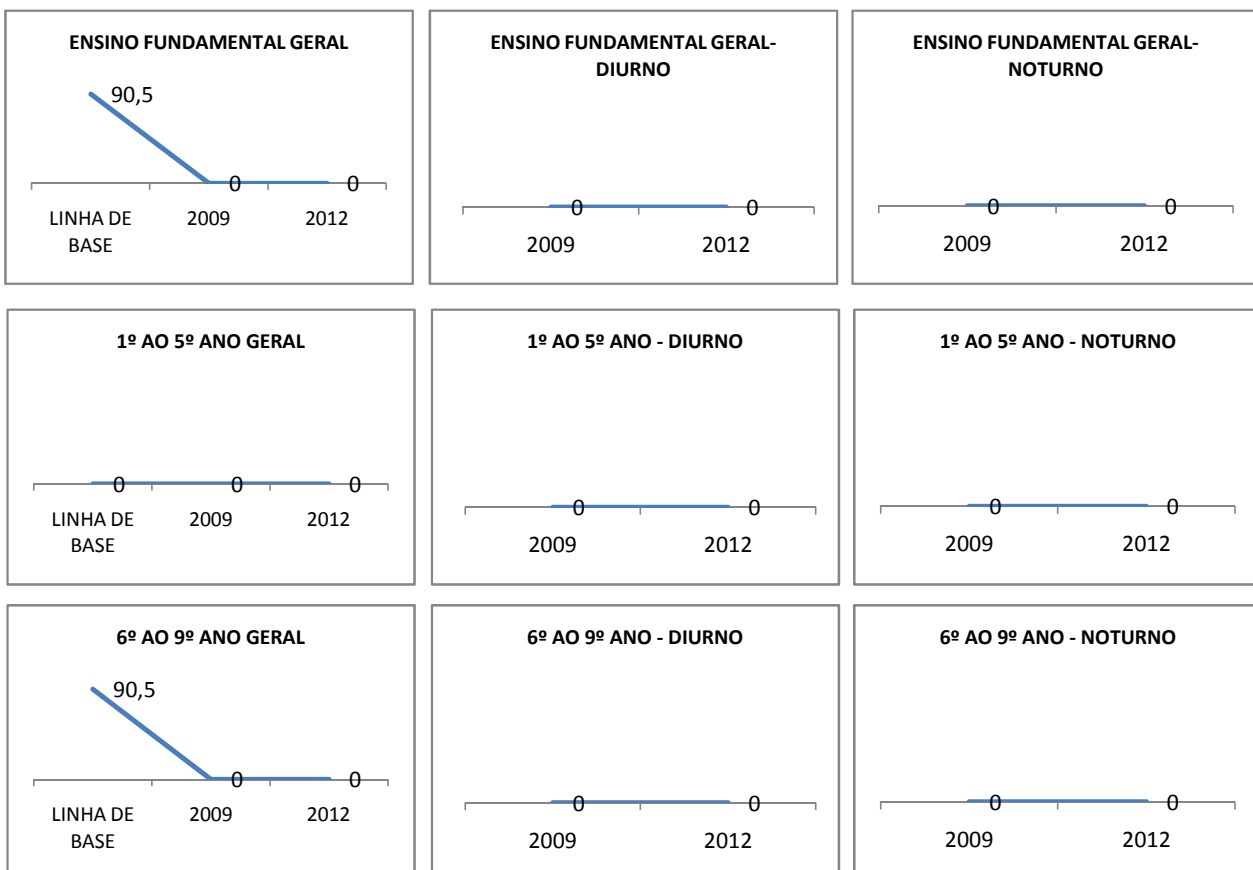

MATRÍCULA ENSINO MÉDIO

ABANDONO ENSINO MÉDIO

APROVAÇÃO ENSINO MÉDIO

MATRÍCULA ENSINO FUNDAMENTAL

ABANDONO ENSINO FUNDAMENTAL

APROVAÇÃO ENSINO FUNDAMENTAL

MATRÍCULA EDUCAÇÃO DE JOVENS E ADULTOS - PRESENCIAL

ABANDONO EJA

APROVAÇÃO EJA

Escola: EEFM DEPUTADO CESÁRIO BARRETO LIMA

INEP: 23026359 Município:

SOBRAL

CREDE: 6

OUTRAS METAS

META_DESCRICHÃO	ANO BASE	PÚBLICO	LINHA DE BASE	META
MELHORAR O DESEMPENHO ACADEMICO DOS ALUNOS EM AVALIAÇÕES EXTERNAS (APROVAÇÃO NO VESTIBULAR DE 2,1% PARA 16% EM 2012)				
MELHORAR O DESEMPENHO ACADEMICO DOS ALUNOS EM AVALIAÇÕES EXTERNAS (APROVAÇÃO NO VESTIBULAR DE 2,1% PARA 4% EM 2009)				
MELHORAR O DESEMPENHO ACADEMICO DOS ALUNOS EM AVALIAÇÕES EXTERNAS (APROVAÇÃO NO VESTIBULAR DE 2,1% PARA 8% EM 2010)				

ENSINO FUNDAMENTAL - 1º AO 5º ANO

PROVA BRASIL

ENSINO FUNDAMENTAL - 6º AO 9º ANO

PROVA BRASIL

ENSINO FUNDAMENTAL

Escola: EEFM DEPUTADO CESÁRIO BARRETO LIMA

INEP: 23026359 Município: SOBRAL

CREDE: 6