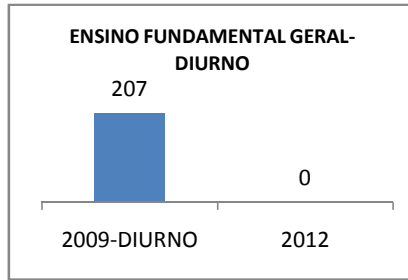

MATRÍCULA ENSINO MÉDIO

ABANDONO ENSINO MÉDIO

APROVAÇÃO ENSINO MÉDIO

MATRÍCULA ENSINO FUNDAMENTAL

ABANDONO ENSINO FUNDAMENTAL

APROVAÇÃO ENSINO FUNDAMENTAL

MATRÍCULA EDUCAÇÃO DE JOVENS E ADULTOS - PRESENCIAL

ABANDONO EJA

APROVAÇÃO EJA

Escola: EEFM DEPUTADO CESÁRIO BARRETO LIMA

INEP: 23026359 Município:

SOBRAL

CREDE: 6

OUTRAS METAS

META_DESCRICHÃO	ANO BASE	PÚBLICO	LINHA DE BASE	META
MELHORAR O DESEMPENHO ACADEMICO DOS ALUNOS EM AVALIAÇÕES EXTERNAS (APROVAÇÃO NO VESTIBULAR DE 2,1% PARA 16% EM 2012)				
MELHORAR O DESEMPENHO ACADEMICO DOS ALUNOS EM AVALIAÇÕES EXTERNAS (APROVAÇÃO NO VESTIBULAR DE 2,1% PARA 4% EM 2009)				
MELHORAR O DESEMPENHO ACADEMICO DOS ALUNOS EM AVALIAÇÕES EXTERNAS (APROVAÇÃO NO VESTIBULAR DE 2,1% PARA 8% EM 2010)				