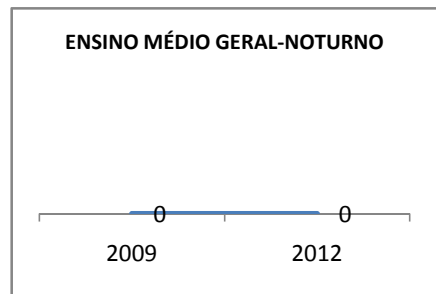

MATRÍCULA ENSINO MÉDIO

ABANDONO ENSINO MÉDIO

APROVAÇÃO ENSINO MÉDIO

MATRÍCULA ENSINO FUNDAMENTAL

ABANDONO ENSINO FUNDAMENTAL

APROVAÇÃO ENSINO FUNDAMENTAL

MATRÍCULA EDUCAÇÃO DE JOVENS E ADULTOS - PRESENCIAL

ABANDONO EJA

APROVAÇÃO EJA

Escola: EEFM DEPUTADO CESÁRIO BARRETO LIMA

INEP: 23026359 Município:

SOBRAL

CREDE: 6

OUTRAS METAS

META_DESCRICHÃO	ANO BASE	PÚBLICO	LINHA DE BASE	META
MELHORAR O DESEMPENHO ACADEMICO DOS ALUNOS EM AVALIAÇÕES EXTERNAS (APROVAÇÃO NO VESTIBULAR DE 2,1% PARA 16% EM 2012)				
MELHORAR O DESEMPENHO ACADEMICO DOS ALUNOS EM AVALIAÇÕES EXTERNAS (APROVAÇÃO NO VESTIBULAR DE 2,1% PARA 4% EM 2009)				
MELHORAR O DESEMPENHO ACADEMICO DOS ALUNOS EM AVALIAÇÕES EXTERNAS (APROVAÇÃO NO VESTIBULAR DE 2,1% PARA 8% EM 2010)				