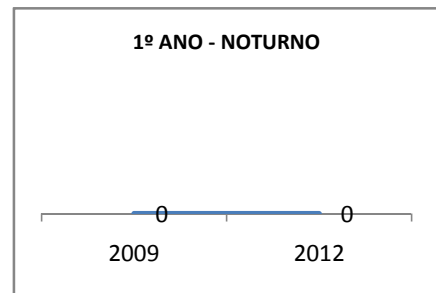

MATRÍCULA ENSINO MÉDIO

ABANDONO ENSINO MÉDIO

APROVAÇÃO ENSINO MÉDIO

MATRÍCULA ENSINO FUNDAMENTAL

ABANDONO ENSINO FUNDAMENTAL

APROVAÇÃO ENSINO FUNDAMENTAL

MATRÍCULA EDUCAÇÃO DE JOVENS E ADULTOS - PRESENCIAL

ABANDONO EJA

APROVAÇÃO EJA

Escola: EEFM DEPUTADO CESÁRIO BARRETO LIMA

INEP: 23026359 Município:

SOBRAL

CREDE: 6

OUTRAS METAS

META_DESCRICHÃO	ANO BASE	PÚBLICO	LINHA DE BASE	META
MELHORAR O DESEMPENHO ACADEMICO DOS ALUNOS EM AVALIAÇÕES EXTERNAS (APROVAÇÃO NO VESTIBULAR DE 2,1% PARA 16% EM 2012)				
MELHORAR O DESEMPENHO ACADEMICO DOS ALUNOS EM AVALIAÇÕES EXTERNAS (APROVAÇÃO NO VESTIBULAR DE 2,1% PARA 4% EM 2009)				
MELHORAR O DESEMPENHO ACADEMICO DOS ALUNOS EM AVALIAÇÕES EXTERNAS (APROVAÇÃO NO VESTIBULAR DE 2,1% PARA 8% EM 2010)				