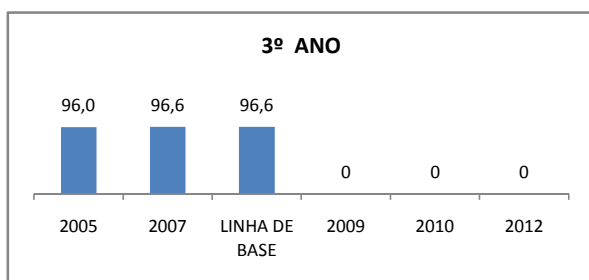

Escola: EEFM DEPUTADO CESÁRIO BARRETO LIMA

INEP: 23026359 Município: SOBRAL

CREDE: 6

ENSINO MÉDIO