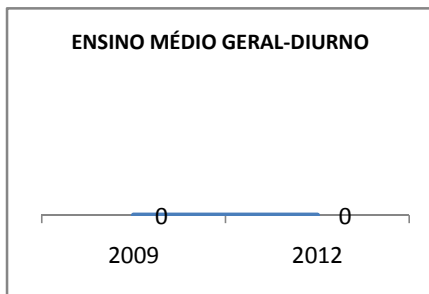

MATRÍCULA ENSINO MÉDIO

ABANDONO ENSINO MÉDIO

APROVAÇÃO ENSINO MÉDIO

MATRÍCULA ENSINO FUNDAMENTAL

ABANDONO ENSINO FUNDAMENTAL

APROVAÇÃO ENSINO FUNDAMENTAL

MATRÍCULA EDUCAÇÃO DE JOVENS E ADULTOS - PRESENCIAL

ABANDONO EJA

APROVAÇÃO EJA

Escola: EEFM DEPUTADO CESÁRIO BARRETO LIMA

INEP: 23026359 Município:

SOBRAL

CREDE: 6

OUTRAS METAS

META_DESCRICHÃO	ANO BASE	PÚBLICO	LINHA DE BASE	META
MELHORAR O DESEMPENHO ACADEMICO DOS ALUNOS EM AVALIAÇÕES EXTERNAS (APROVAÇÃO NO VESTIBULAR DE 2,1% PARA 16% EM 2012)				
MELHORAR O DESEMPENHO ACADEMICO DOS ALUNOS EM AVALIAÇÕES EXTERNAS (APROVAÇÃO NO VESTIBULAR DE 2,1% PARA 4% EM 2009)				
MELHORAR O DESEMPENHO ACADEMICO DOS ALUNOS EM AVALIAÇÕES EXTERNAS (APROVAÇÃO NO VESTIBULAR DE 2,1% PARA 8% EM 2010)				