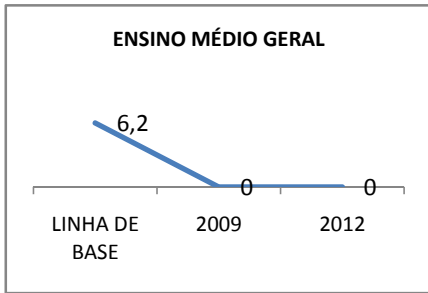

MATRÍCULA ENSINO MÉDIO

ABANDONO ENSINO MÉDIO

APROVAÇÃO ENSINO MÉDIO

MATRÍCULA ENSINO FUNDAMENTAL

ABANDONO ENSINO FUNDAMENTAL

APROVAÇÃO ENSINO FUNDAMENTAL

MATRÍCULA EDUCAÇÃO DE JOVENS E ADULTOS - PRESENCIAL

ABANDONO EJA

APROVAÇÃO EJA

Escola: EEFM DEPUTADO CESÁRIO BARRETO LIMA

INEP: 23026359 Município:

SOBRAL

CREDE: 6

OUTRAS METAS

META_DESCRICHÃO	ANO BASE	PÚBLICO	LINHA DE BASE	META
MELHORAR O DESEMPENHO ACADEMICO DOS ALUNOS EM AVALIAÇÕES EXTERNAS (APROVAÇÃO NO VESTIBULAR DE 2,1% PARA 16% EM 2012)				
MELHORAR O DESEMPENHO ACADEMICO DOS ALUNOS EM AVALIAÇÕES EXTERNAS (APROVAÇÃO NO VESTIBULAR DE 2,1% PARA 4% EM 2009)				
MELHORAR O DESEMPENHO ACADEMICO DOS ALUNOS EM AVALIAÇÕES EXTERNAS (APROVAÇÃO NO VESTIBULAR DE 2,1% PARA 8% EM 2010)				