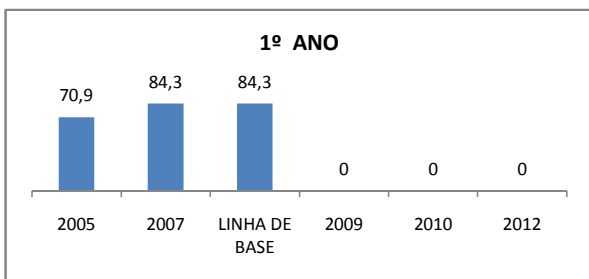

Escola: EEFM DEPUTADO CESÁRIO BARRETO LIMA

INEP: 23026359 Município: SOBRAL

CREDE: 6

ENSINO MÉDIO