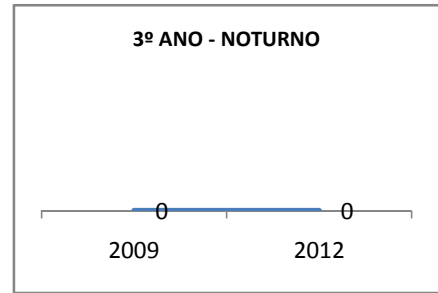

MATRÍCULA ENSINO MÉDIO

ABANDONO ENSINO MÉDIO

APROVAÇÃO ENSINO MÉDIO

MATRÍCULA ENSINO FUNDAMENTAL

ABANDONO ENSINO FUNDAMENTAL

APROVAÇÃO ENSINO FUNDAMENTAL

MATRÍCULA EDUCAÇÃO DE JOVENS E ADULTOS - PRESENCIAL

ABANDONO EJA

APROVAÇÃO EJA

Escola: EEFM DEPUTADO CESÁRIO BARRETO LIMA

INEP: 23026359 Município:

SOBRAL

CREDE: 6

OUTRAS METAS

META_DESCRICHÃO	ANO BASE	PÚBLICO	LINHA DE BASE	META
MELHORAR O DESEMPENHO ACADEMICO DOS ALUNOS EM AVALIAÇÕES EXTERNAS (APROVAÇÃO NO VESTIBULAR DE 2,1% PARA 16% EM 2012)				
MELHORAR O DESEMPENHO ACADEMICO DOS ALUNOS EM AVALIAÇÕES EXTERNAS (APROVAÇÃO NO VESTIBULAR DE 2,1% PARA 4% EM 2009)				
MELHORAR O DESEMPENHO ACADEMICO DOS ALUNOS EM AVALIAÇÕES EXTERNAS (APROVAÇÃO NO VESTIBULAR DE 2,1% PARA 8% EM 2010)				