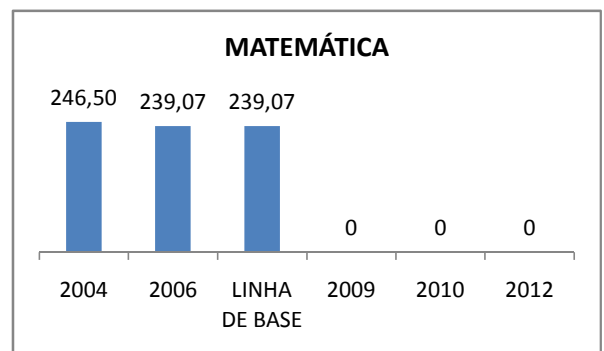

ENSINO FUNDAMENTAL - 1º AO 5º ANO

PROVA BRASIL

ENSINO FUNDAMENTAL - 6º AO 9º ANO

PROVA BRASIL

ENSINO FUNDAMENTAL

Escola: EEFM DEPUTADO CESÁRIO BARRETO LIMA

INEP: 23026359 Município: SOBRAL

CREDE: 6

ENSINO MÉDIO

SPAECE

ENSINO FUNDAMENTAL 5º ANO

ENSINO FUNDAMENTAL 9º ANO

ENSINO MÉDIO 3º ANO

ENEM

COMPARATIVO DE CRESCIMENTO - IDEB

COMPARATIVO DE CRESCIMENTO - PROVA BRASIL