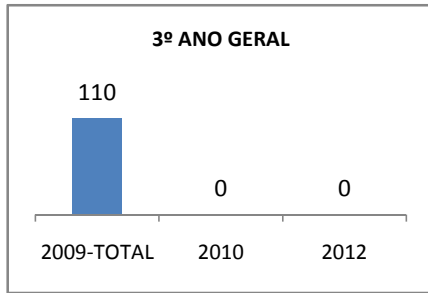

MATRÍCULA ENSINO MÉDIO

ABANDONO ENSINO MÉDIO

APROVAÇÃO ENSINO MÉDIO

MATRÍCULA ENSINO FUNDAMENTAL

ABANDONO ENSINO FUNDAMENTAL

APROVAÇÃO ENSINO FUNDAMENTAL

MATRÍCULA EDUCAÇÃO DE JOVENS E ADULTOS - PRESENCIAL

ABANDONO EJA

APROVAÇÃO EJA

Escola: EEFM DEPUTADO CESÁRIO BARRETO LIMA

INEP: 23026359 Município:

SOBRAL

CREDE: 6

OUTRAS METAS

META_DESCRICHÃO	ANO BASE	PÚBLICO	LINHA DE BASE	META
MELHORAR O DESEMPENHO ACADEMICO DOS ALUNOS EM AVALIAÇÕES EXTERNAS (APROVAÇÃO NO VESTIBULAR DE 2,1% PARA 16% EM 2012)				
MELHORAR O DESEMPENHO ACADEMICO DOS ALUNOS EM AVALIAÇÕES EXTERNAS (APROVAÇÃO NO VESTIBULAR DE 2,1% PARA 4% EM 2009)				
MELHORAR O DESEMPENHO ACADEMICO DOS ALUNOS EM AVALIAÇÕES EXTERNAS (APROVAÇÃO NO VESTIBULAR DE 2,1% PARA 8% EM 2010)				