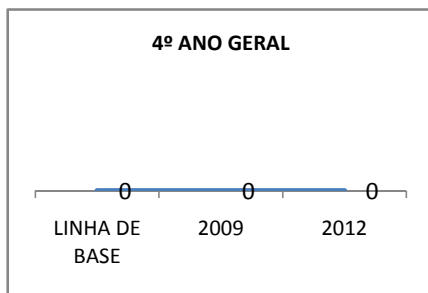

MATRÍCULA ENSINO MÉDIO

ABANDONO ENSINO MÉDIO

APROVAÇÃO ENSINO MÉDIO

MATRÍCULA ENSINO FUNDAMENTAL

ABANDONO ENSINO FUNDAMENTAL

APROVAÇÃO ENSINO FUNDAMENTAL

MATRÍCULA EDUCAÇÃO DE JOVENS E ADULTOS - PRESENCIAL

ABANDONO EJA

APROVAÇÃO EJA

Escola: EEFM DEPUTADO CESÁRIO BARRETO LIMA

INEP: 23026359 Município:

SOBRAL

CREDE: 6

OUTRAS METAS

META_DESCRICHÃO	ANO BASE	PÚBLICO	LINHA DE BASE	META
MELHORAR O DESEMPENHO ACADEMICO DOS ALUNOS EM AVALIAÇÕES EXTERNAS (APROVAÇÃO NO VESTIBULAR DE 2,1% PARA 16% EM 2012)				
MELHORAR O DESEMPENHO ACADEMICO DOS ALUNOS EM AVALIAÇÕES EXTERNAS (APROVAÇÃO NO VESTIBULAR DE 2,1% PARA 4% EM 2009)				
MELHORAR O DESEMPENHO ACADEMICO DOS ALUNOS EM AVALIAÇÕES EXTERNAS (APROVAÇÃO NO VESTIBULAR DE 2,1% PARA 8% EM 2010)				