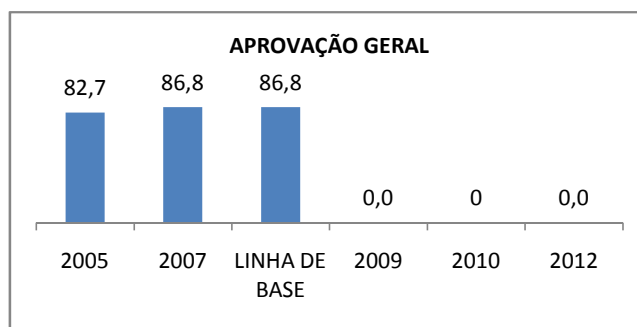

Escola: EEFM DEPUTADO CESÁRIO BARRETO LIMA

INEP: 23026359 Município: SOBRAL

CREDE: 6

ENSINO MÉDIO