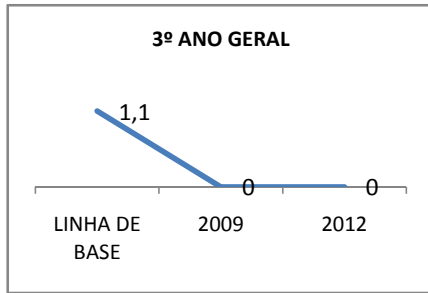

MATRÍCULA ENSINO MÉDIO

ABANDONO ENSINO MÉDIO

APROVAÇÃO ENSINO MÉDIO

MATRÍCULA ENSINO FUNDAMENTAL

ABANDONO ENSINO FUNDAMENTAL

APROVAÇÃO ENSINO FUNDAMENTAL

MATRÍCULA EDUCAÇÃO DE JOVENS E ADULTOS - PRESENCIAL

ABANDONO EJA

APROVAÇÃO EJA

Escola: EEFM DEPUTADO CESÁRIO BARRETO LIMA

INEP: 23026359 Município:

SOBRAL

CREDE: 6

OUTRAS METAS

META_DESCRICHÃO	ANO BASE	PÚBLICO	LINHA DE BASE	META
MELHORAR O DESEMPENHO ACADEMICO DOS ALUNOS EM AVALIAÇÕES EXTERNAS (APROVAÇÃO NO VESTIBULAR DE 2,1% PARA 16% EM 2012)				
MELHORAR O DESEMPENHO ACADEMICO DOS ALUNOS EM AVALIAÇÕES EXTERNAS (APROVAÇÃO NO VESTIBULAR DE 2,1% PARA 4% EM 2009)				
MELHORAR O DESEMPENHO ACADEMICO DOS ALUNOS EM AVALIAÇÕES EXTERNAS (APROVAÇÃO NO VESTIBULAR DE 2,1% PARA 8% EM 2010)				