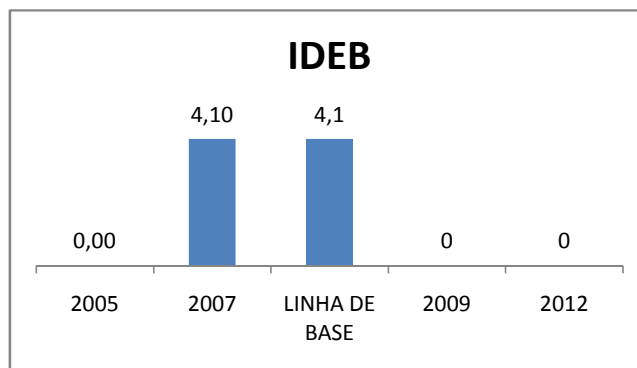

APROVAÇÃO EJA

Escola: EEFM DEPUTADO CESÁRIO BARRETO LIMA

INEP: 23026359 Município:

SOBRAL

CREDE: 6

OUTRAS METAS

META_DESCRICHÃO	ANO BASE	PÚBLICO	LINHA DE BASE	META
MELHORAR O DESEMPENHO ACADEMICO DOS ALUNOS EM AVALIAÇÕES EXTERNAS (APROVAÇÃO NO VESTIBULAR DE 2,1% PARA 16% EM 2012)				
MELHORAR O DESEMPENHO ACADEMICO DOS ALUNOS EM AVALIAÇÕES EXTERNAS (APROVAÇÃO NO VESTIBULAR DE 2,1% PARA 4% EM 2009)				
MELHORAR O DESEMPENHO ACADEMICO DOS ALUNOS EM AVALIAÇÕES EXTERNAS (APROVAÇÃO NO VESTIBULAR DE 2,1% PARA 8% EM 2010)				

ENSINO FUNDAMENTAL - 1º AO 5º ANO

PROVA BRASIL

ENSINO FUNDAMENTAL - 6º AO 9º ANO

PROVA BRASIL

ENSINO FUNDAMENTAL

Escola: EEFM DEPUTADO CESÁRIO BARRETO LIMA

INEP: 23026359 Município: SOBRAL

CREDE: 6