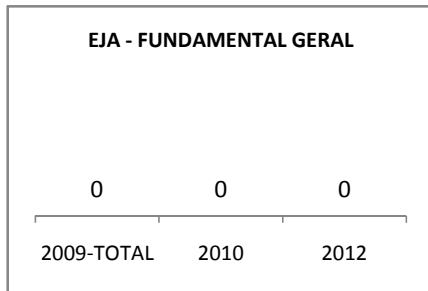

MATRÍCULA ENSINO MÉDIO

ABANDONO ENSINO MÉDIO

APROVAÇÃO ENSINO MÉDIO

MATRÍCULA ENSINO FUNDAMENTAL

ABANDONO ENSINO FUNDAMENTAL

APROVAÇÃO ENSINO FUNDAMENTAL

MATRÍCULA EDUCAÇÃO DE JOVENS E ADULTOS - PRESENCIAL

ABANDONO EJA

APROVAÇÃO EJA

Escola: EEFM DEPUTADO CESÁRIO BARRETO LIMA

INEP: 23026359 Município:

SOBRAL

CREDE: 6

OUTRAS METAS

META_DESCRICHÃO	ANO BASE	PÚBLICO	LINHA DE BASE	META
MELHORAR O DESEMPENHO ACADEMICO DOS ALUNOS EM AVALIAÇÕES EXTERNAS (APROVAÇÃO NO VESTIBULAR DE 2,1% PARA 16% EM 2012)				
MELHORAR O DESEMPENHO ACADEMICO DOS ALUNOS EM AVALIAÇÕES EXTERNAS (APROVAÇÃO NO VESTIBULAR DE 2,1% PARA 4% EM 2009)				
MELHORAR O DESEMPENHO ACADEMICO DOS ALUNOS EM AVALIAÇÕES EXTERNAS (APROVAÇÃO NO VESTIBULAR DE 2,1% PARA 8% EM 2010)				