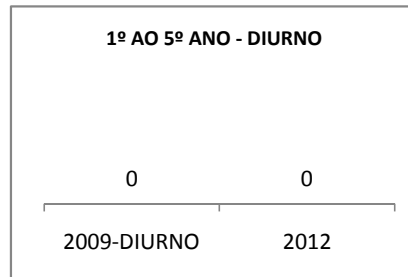

MATRÍCULA ENSINO MÉDIO

ABANDONO ENSINO MÉDIO

APROVAÇÃO ENSINO MÉDIO

MATRÍCULA ENSINO FUNDAMENTAL

ABANDONO ENSINO FUNDAMENTAL

APROVAÇÃO ENSINO FUNDAMENTAL

MATRÍCULA EDUCAÇÃO DE JOVENS E ADULTOS - PRESENCIAL

ABANDONO EJA

APROVAÇÃO EJA

Escola: EEFM DEPUTADO CESÁRIO BARRETO LIMA

INEP: 23026359 Município:

SOBRAL

CREDE: 6

OUTRAS METAS

META_DESCRICHÃO	ANO BASE	PÚBLICO	LINHA DE BASE	META
MELHORAR O DESEMPENHO ACADEMICO DOS ALUNOS EM AVALIAÇÕES EXTERNAS (APROVAÇÃO NO VESTIBULAR DE 2,1% PARA 16% EM 2012)				
MELHORAR O DESEMPENHO ACADEMICO DOS ALUNOS EM AVALIAÇÕES EXTERNAS (APROVAÇÃO NO VESTIBULAR DE 2,1% PARA 4% EM 2009)				
MELHORAR O DESEMPENHO ACADEMICO DOS ALUNOS EM AVALIAÇÕES EXTERNAS (APROVAÇÃO NO VESTIBULAR DE 2,1% PARA 8% EM 2010)				