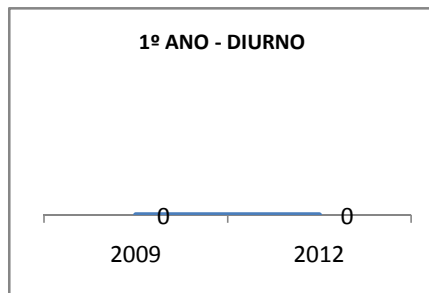

MATRÍCULA ENSINO MÉDIO

ABANDONO ENSINO MÉDIO

APROVAÇÃO ENSINO MÉDIO

MATRÍCULA ENSINO FUNDAMENTAL

ABANDONO ENSINO FUNDAMENTAL

APROVAÇÃO ENSINO FUNDAMENTAL

MATRÍCULA EDUCAÇÃO DE JOVENS E ADULTOS - PRESENCIAL

ABANDONO EJA

APROVAÇÃO EJA

Escola: EEFM DEPUTADO CESÁRIO BARRETO LIMA

INEP: 23026359 Município:

SOBRAL

CREDE: 6

OUTRAS METAS

META_DESCRICHÃO	ANO BASE	PÚBLICO	LINHA DE BASE	META
MELHORAR O DESEMPENHO ACADEMICO DOS ALUNOS EM AVALIAÇÕES EXTERNAS (APROVAÇÃO NO VESTIBULAR DE 2,1% PARA 16% EM 2012)				
MELHORAR O DESEMPENHO ACADEMICO DOS ALUNOS EM AVALIAÇÕES EXTERNAS (APROVAÇÃO NO VESTIBULAR DE 2,1% PARA 4% EM 2009)				
MELHORAR O DESEMPENHO ACADEMICO DOS ALUNOS EM AVALIAÇÕES EXTERNAS (APROVAÇÃO NO VESTIBULAR DE 2,1% PARA 8% EM 2010)				