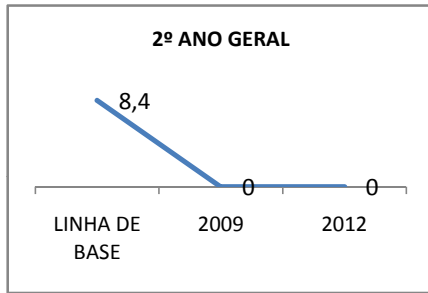

MATRÍCULA ENSINO MÉDIO

ABANDONO ENSINO MÉDIO

APROVAÇÃO ENSINO MÉDIO

MATRÍCULA ENSINO FUNDAMENTAL

ABANDONO ENSINO FUNDAMENTAL

APROVAÇÃO ENSINO FUNDAMENTAL

MATRÍCULA EDUCAÇÃO DE JOVENS E ADULTOS - PRESENCIAL

ABANDONO EJA

APROVAÇÃO EJA

Escola: EEFM DEPUTADO CESÁRIO BARRETO LIMA

INEP: 23026359 Município:

SOBRAL

CREDE: 6

OUTRAS METAS

META_DESCRICHÃO	ANO BASE	PÚBLICO	LINHA DE BASE	META
MELHORAR O DESEMPENHO ACADEMICO DOS ALUNOS EM AVALIAÇÕES EXTERNAS (APROVAÇÃO NO VESTIBULAR DE 2,1% PARA 16% EM 2012)				
MELHORAR O DESEMPENHO ACADEMICO DOS ALUNOS EM AVALIAÇÕES EXTERNAS (APROVAÇÃO NO VESTIBULAR DE 2,1% PARA 4% EM 2009)				
MELHORAR O DESEMPENHO ACADEMICO DOS ALUNOS EM AVALIAÇÕES EXTERNAS (APROVAÇÃO NO VESTIBULAR DE 2,1% PARA 8% EM 2010)				