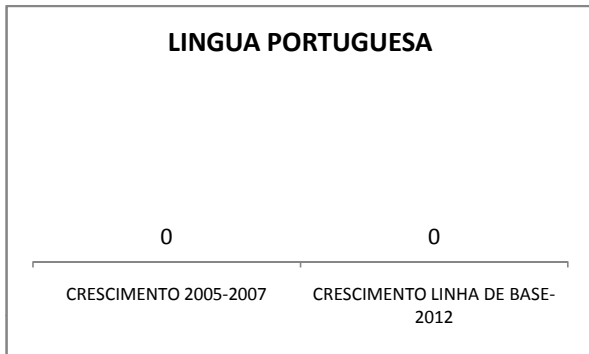

COMPARATIVO DE CRESCIMENTO - PROVA BRASIL

1º AO 5º ANO