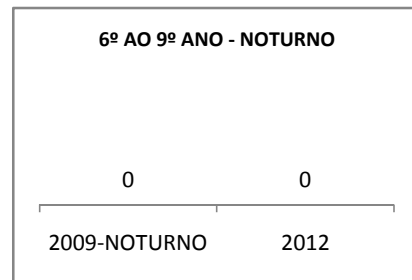

MATRÍCULA ENSINO MÉDIO

ABANDONO ENSINO MÉDIO

APROVAÇÃO ENSINO MÉDIO

MATRÍCULA ENSINO FUNDAMENTAL

ABANDONO ENSINO FUNDAMENTAL

APROVAÇÃO ENSINO FUNDAMENTAL

MATRÍCULA EDUCAÇÃO DE JOVENS E ADULTOS - PRESENCIAL

ABANDONO EJA

APROVAÇÃO EJA

Escola: EEFM DEPUTADO CESÁRIO BARRETO LIMA

INEP: 23026359 Município:

SOBRAL

CREDE: 6

OUTRAS METAS

META_DESCRICHÃO	ANO BASE	PÚBLICO	LINHA DE BASE	META
MELHORAR O DESEMPENHO ACADEMICO DOS ALUNOS EM AVALIAÇÕES EXTERNAS (APROVAÇÃO NO VESTIBULAR DE 2,1% PARA 16% EM 2012)				
MELHORAR O DESEMPENHO ACADEMICO DOS ALUNOS EM AVALIAÇÕES EXTERNAS (APROVAÇÃO NO VESTIBULAR DE 2,1% PARA 4% EM 2009)				
MELHORAR O DESEMPENHO ACADEMICO DOS ALUNOS EM AVALIAÇÕES EXTERNAS (APROVAÇÃO NO VESTIBULAR DE 2,1% PARA 8% EM 2010)				