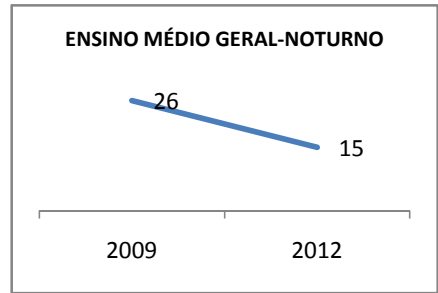

MATRÍCULA ENSINO MÉDIO

ABANDONO ENSINO MÉDIO

APROVAÇÃO ENSINO MÉDIO

MATRÍCULA ENSINO FUNDAMENTAL

ABANDONO ENSINO FUNDAMENTAL

APROVAÇÃO ENSINO FUNDAMENTAL

MATRÍCULA EDUCAÇÃO DE JOVENS E ADULTOS - PRESENCIAL

ABANDONO EJA

APROVAÇÃO EJA

Escola: EEFM DEPUTADO CESÁRIO BARRETO LIMA

INEP: 23026359 Município:

SOBRAL

CREDE: 6

OUTRAS METAS

META_DESCRICHÃO	ANO BASE	PÚBLICO	LINHA DE BASE	META
MELHORAR O DESEMPENHO ACADEMICO DOS ALUNOS EM AVALIAÇÕES EXTERNAS (APROVAÇÃO NO VESTIBULAR DE 2,1% PARA 16% EM 2012)				
MELHORAR O DESEMPENHO ACADEMICO DOS ALUNOS EM AVALIAÇÕES EXTERNAS (APROVAÇÃO NO VESTIBULAR DE 2,1% PARA 4% EM 2009)				
MELHORAR O DESEMPENHO ACADEMICO DOS ALUNOS EM AVALIAÇÕES EXTERNAS (APROVAÇÃO NO VESTIBULAR DE 2,1% PARA 8% EM 2010)				

ENSINO FUNDAMENTAL - 1º AO 5º ANO

PROVA BRASIL

ENSINO FUNDAMENTAL - 6º AO 9º ANO

PROVA BRASIL

ENSINO FUNDAMENTAL

Escola: EEFM DEPUTADO CESÁRIO BARRETO LIMA

INEP: 23026359 Município: SOBRAL

CREDE: 6