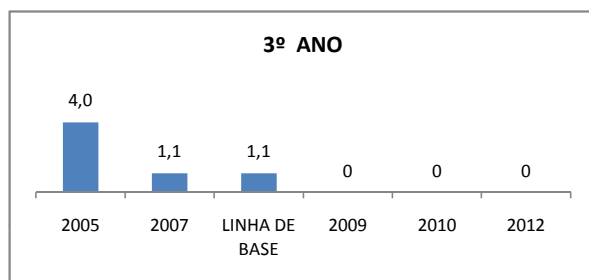

Escola: EEFM DEPUTADO CESÁRIO BARRETO LIMA

INEP: 23026359 Município: SOBRAL

CREDE: 6

ENSINO MÉDIO