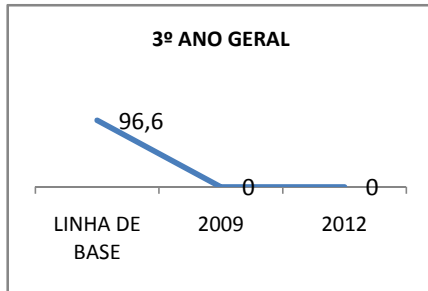

MATRÍCULA ENSINO MÉDIO

ABANDONO ENSINO MÉDIO

APROVAÇÃO ENSINO MÉDIO

MATRÍCULA ENSINO FUNDAMENTAL

ABANDONO ENSINO FUNDAMENTAL

APROVAÇÃO ENSINO FUNDAMENTAL

MATRÍCULA EDUCAÇÃO DE JOVENS E ADULTOS - PRESENCIAL

ABANDONO EJA

APROVAÇÃO EJA

Escola: EEFM DEPUTADO CESÁRIO BARRETO LIMA

INEP: 23026359 Município:

SOBRAL

CREDE: 6

OUTRAS METAS

META_DESCRICHÃO	ANO BASE	PÚBLICO	LINHA DE BASE	META
MELHORAR O DESEMPENHO ACADEMICO DOS ALUNOS EM AVALIAÇÕES EXTERNAS (APROVAÇÃO NO VESTIBULAR DE 2,1% PARA 16% EM 2012)				
MELHORAR O DESEMPENHO ACADEMICO DOS ALUNOS EM AVALIAÇÕES EXTERNAS (APROVAÇÃO NO VESTIBULAR DE 2,1% PARA 4% EM 2009)				
MELHORAR O DESEMPENHO ACADEMICO DOS ALUNOS EM AVALIAÇÕES EXTERNAS (APROVAÇÃO NO VESTIBULAR DE 2,1% PARA 8% EM 2010)				

ENSINO FUNDAMENTAL - 1º AO 5º ANO

PROVA BRASIL

ENSINO FUNDAMENTAL - 6º AO 9º ANO

PROVA BRASIL

ENSINO FUNDAMENTAL

Escola: EEFM DEPUTADO CESÁRIO BARRETO LIMA

INEP: 23026359 Município: SOBRAL

CREDE: 6