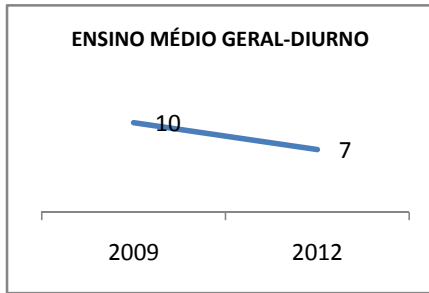

MATRÍCULA ENSINO MÉDIO

ABANDONO ENSINO MÉDIO

APROVAÇÃO ENSINO MÉDIO

MATRÍCULA ENSINO FUNDAMENTAL

ABANDONO ENSINO FUNDAMENTAL

APROVAÇÃO ENSINO FUNDAMENTAL

MATRÍCULA EDUCAÇÃO DE JOVENS E ADULTOS - PRESENCIAL

ABANDONO EJA

APROVAÇÃO EJA

Escola: EEFM DEPUTADO CESÁRIO BARRETO LIMA

INEP: 23026359 Município:

SOBRAL

CREDE: 6

OUTRAS METAS

META_DESCRICHÃO	ANO BASE	PÚBLICO	LINHA DE BASE	META
MELHORAR O DESEMPENHO ACADEMICO DOS ALUNOS EM AVALIAÇÕES EXTERNAS (APROVAÇÃO NO VESTIBULAR DE 2,1% PARA 16% EM 2012)				
MELHORAR O DESEMPENHO ACADEMICO DOS ALUNOS EM AVALIAÇÕES EXTERNAS (APROVAÇÃO NO VESTIBULAR DE 2,1% PARA 4% EM 2009)				
MELHORAR O DESEMPENHO ACADEMICO DOS ALUNOS EM AVALIAÇÕES EXTERNAS (APROVAÇÃO NO VESTIBULAR DE 2,1% PARA 8% EM 2010)				