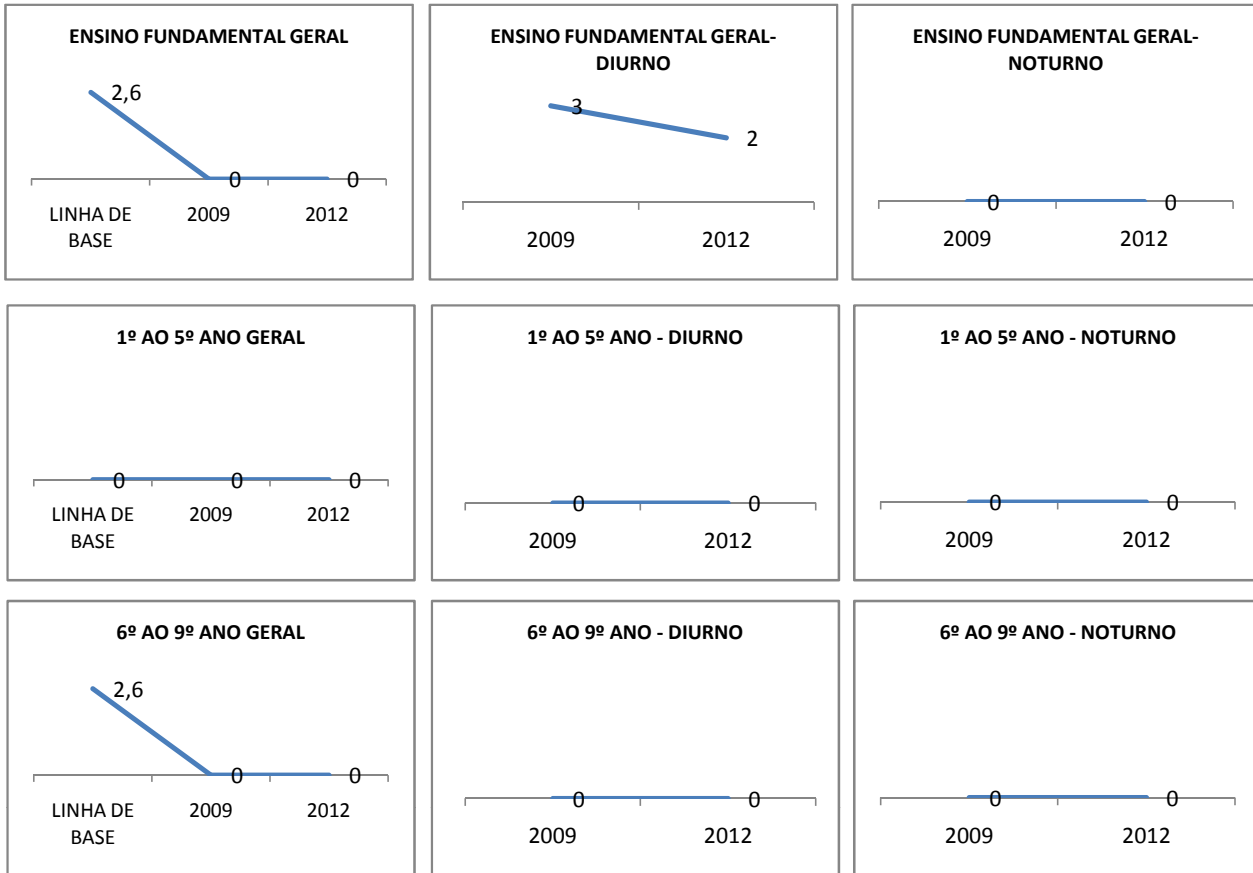

MATRÍCULA ENSINO MÉDIO

ABANDONO ENSINO MÉDIO

APROVAÇÃO ENSINO MÉDIO

MATRÍCULA ENSINO FUNDAMENTAL

ABANDONO ENSINO FUNDAMENTAL

APROVAÇÃO ENSINO FUNDAMENTAL

MATRÍCULA EDUCAÇÃO DE JOVENS E ADULTOS - PRESENCIAL

ABANDONO EJA

APROVAÇÃO EJA

Escola: EEFM DEPUTADO CESÁRIO BARRETO LIMA

INEP: 23026359 Município:

SOBRAL

CREDE: 6

OUTRAS METAS

META_DESCRICHÃO	ANO BASE	PÚBLICO	LINHA DE BASE	META
MELHORAR O DESEMPENHO ACADEMICO DOS ALUNOS EM AVALIAÇÕES EXTERNAS (APROVAÇÃO NO VESTIBULAR DE 2,1% PARA 16% EM 2012)				
MELHORAR O DESEMPENHO ACADEMICO DOS ALUNOS EM AVALIAÇÕES EXTERNAS (APROVAÇÃO NO VESTIBULAR DE 2,1% PARA 4% EM 2009)				
MELHORAR O DESEMPENHO ACADEMICO DOS ALUNOS EM AVALIAÇÕES EXTERNAS (APROVAÇÃO NO VESTIBULAR DE 2,1% PARA 8% EM 2010)				

ENSINO FUNDAMENTAL - 1º AO 5º ANO

PROVA BRASIL

ENSINO FUNDAMENTAL - 6º AO 9º ANO

PROVA BRASIL

ENSINO FUNDAMENTAL

Escola: EEFM DEPUTADO CESÁRIO BARRETO LIMA

INEP: 23026359 Município: SOBRAL

CREDE: 6