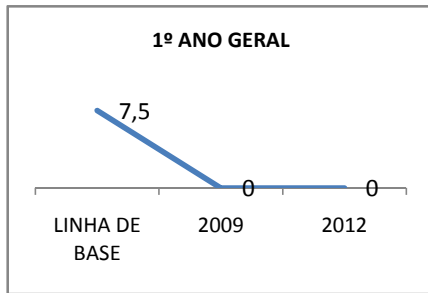

MATRÍCULA ENSINO MÉDIO

ABANDONO ENSINO MÉDIO

APROVAÇÃO ENSINO MÉDIO

MATRÍCULA ENSINO FUNDAMENTAL

ABANDONO ENSINO FUNDAMENTAL

APROVAÇÃO ENSINO FUNDAMENTAL

MATRÍCULA EDUCAÇÃO DE JOVENS E ADULTOS - PRESENCIAL

ABANDONO EJA

APROVAÇÃO EJA

Escola: EEFM DEPUTADO CESÁRIO BARRETO LIMA

INEP: 23026359 Município:

SOBRAL

CREDE: 6

OUTRAS METAS

META_DESCRICHÃO	ANO BASE	PÚBLICO	LINHA DE BASE	META
MELHORAR O DESEMPENHO ACADEMICO DOS ALUNOS EM AVALIAÇÕES EXTERNAS (APROVAÇÃO NO VESTIBULAR DE 2,1% PARA 16% EM 2012)				
MELHORAR O DESEMPENHO ACADEMICO DOS ALUNOS EM AVALIAÇÕES EXTERNAS (APROVAÇÃO NO VESTIBULAR DE 2,1% PARA 4% EM 2009)				
MELHORAR O DESEMPENHO ACADEMICO DOS ALUNOS EM AVALIAÇÕES EXTERNAS (APROVAÇÃO NO VESTIBULAR DE 2,1% PARA 8% EM 2010)				

ENSINO FUNDAMENTAL - 1º AO 5º ANO

PROVA BRASIL

ENSINO FUNDAMENTAL - 6º AO 9º ANO

PROVA BRASIL

ENSINO FUNDAMENTAL

Escola: EEFM DEPUTADO CESÁRIO BARRETO LIMA

INEP: 23026359 Município: SOBRAL

CREDE: 6