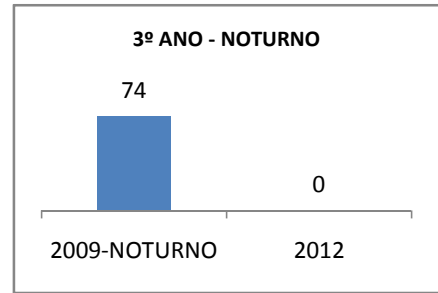

MATRÍCULA ENSINO MÉDIO

ABANDONO ENSINO MÉDIO

APROVAÇÃO ENSINO MÉDIO

MATRÍCULA ENSINO FUNDAMENTAL

ABANDONO ENSINO FUNDAMENTAL

APROVAÇÃO ENSINO FUNDAMENTAL

MATRÍCULA EDUCAÇÃO DE JOVENS E ADULTOS - PRESENCIAL

ABANDONO EJA

APROVAÇÃO EJA

Escola: EEFM DEPUTADO CESÁRIO BARRETO LIMA

INEP: 23026359 Município:

SOBRAL

CREDE: 6

OUTRAS METAS

META_DESCRICHÃO	ANO BASE	PÚBLICO	LINHA DE BASE	META
MELHORAR O DESEMPENHO ACADEMICO DOS ALUNOS EM AVALIAÇÕES EXTERNAS (APROVAÇÃO NO VESTIBULAR DE 2,1% PARA 16% EM 2012)				
MELHORAR O DESEMPENHO ACADEMICO DOS ALUNOS EM AVALIAÇÕES EXTERNAS (APROVAÇÃO NO VESTIBULAR DE 2,1% PARA 4% EM 2009)				
MELHORAR O DESEMPENHO ACADEMICO DOS ALUNOS EM AVALIAÇÕES EXTERNAS (APROVAÇÃO NO VESTIBULAR DE 2,1% PARA 8% EM 2010)				