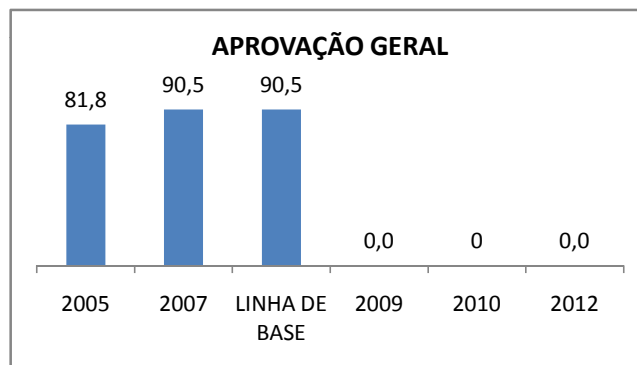

APROVAÇÃO EJA

Escola: EEFM DEPUTADO CESÁRIO BARRETO LIMA

INEP: 23026359 Município:

SOBRAL

CREDE: 6

OUTRAS METAS

META_DESCRICHÃO	ANO BASE	PÚBLICO	LINHA DE BASE	META
MELHORAR O DESEMPENHO ACADEMICO DOS ALUNOS EM AVALIAÇÕES EXTERNAS (APROVAÇÃO NO VESTIBULAR DE 2,1% PARA 16% EM 2012)				
MELHORAR O DESEMPENHO ACADEMICO DOS ALUNOS EM AVALIAÇÕES EXTERNAS (APROVAÇÃO NO VESTIBULAR DE 2,1% PARA 4% EM 2009)				
MELHORAR O DESEMPENHO ACADEMICO DOS ALUNOS EM AVALIAÇÕES EXTERNAS (APROVAÇÃO NO VESTIBULAR DE 2,1% PARA 8% EM 2010)				

ENSINO FUNDAMENTAL - 1º AO 5º ANO

PROVA BRASIL

ENSINO FUNDAMENTAL - 6º AO 9º ANO

PROVA BRASIL

ENSINO FUNDAMENTAL

Escola: EEFM DEPUTADO CESÁRIO BARRETO LIMA

INEP: 23026359 Município: SOBRAL

CREDE: 6

ENSINO MÉDIO

SPAECE

ENSINO FUNDAMENTAL 5º ANO

ENSINO FUNDAMENTAL 9º ANO

ENSINO MÉDIO 3º ANO

ENEM

COMPARATIVO DE CRESCIMENTO - IDEB

COMPARATIVO DE CRESCIMENTO - PROVA BRASIL