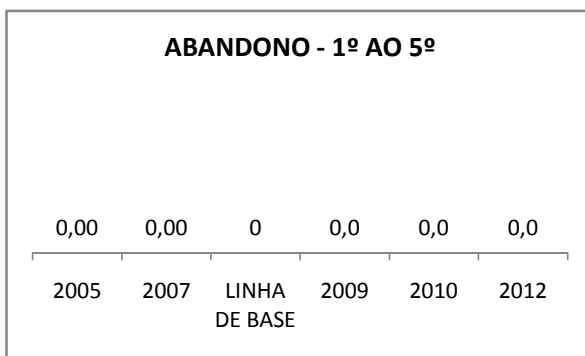

APROVAÇÃO EJA

Escola: EEFM DEPUTADO CESÁRIO BARRETO LIMA

INEP: 23026359 Município:

SOBRAL

CREDE: 6

OUTRAS METAS

META_DESCRICHÃO	ANO BASE	PÚBLICO	LINHA DE BASE	META
MELHORAR O DESEMPENHO ACADEMICO DOS ALUNOS EM AVALIAÇÕES EXTERNAS (APROVAÇÃO NO VESTIBULAR DE 2,1% PARA 16% EM 2012)				
MELHORAR O DESEMPENHO ACADEMICO DOS ALUNOS EM AVALIAÇÕES EXTERNAS (APROVAÇÃO NO VESTIBULAR DE 2,1% PARA 4% EM 2009)				
MELHORAR O DESEMPENHO ACADEMICO DOS ALUNOS EM AVALIAÇÕES EXTERNAS (APROVAÇÃO NO VESTIBULAR DE 2,1% PARA 8% EM 2010)				

ENSINO FUNDAMENTAL - 1º AO 5º ANO

PROVA BRASIL

ENSINO FUNDAMENTAL - 6º AO 9º ANO

PROVA BRASIL

ENSINO FUNDAMENTAL

Escola: EEFM DEPUTADO CESÁRIO BARRETO LIMA

INEP: 23026359 Município: SOBRAL

CREDE: 6