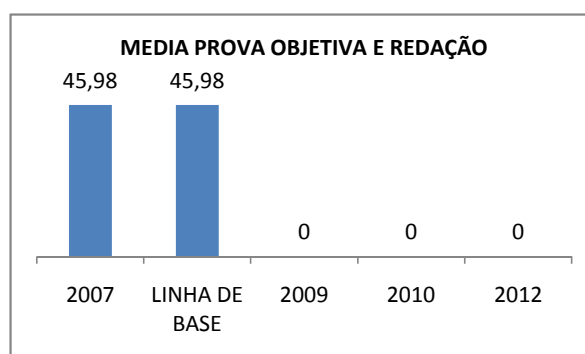

ENSINO FUNDAMENTAL - 1º AO 5º ANO

PROVA BRASIL

ENSINO FUNDAMENTAL - 6º AO 9º ANO

PROVA BRASIL

ENSINO FUNDAMENTAL

Escola: EEFM DEPUTADO CESÁRIO BARRETO LIMA

INEP: 23026359 Município: SOBRAL

CREDE: 6

ENSINO MÉDIO

SPAECE

ENSINO FUNDAMENTAL 5º ANO

ENSINO FUNDAMENTAL 9º ANO

ENSINO MÉDIO 3º ANO

ENEM

COMPARATIVO DE CRESCIMENTO - IDEB

COMPARATIVO DE CRESCIMENTO - PROVA BRASIL