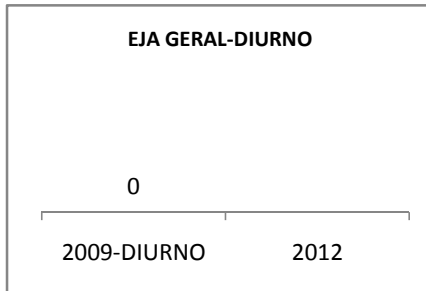

MATRÍCULA ENSINO MÉDIO

ABANDONO ENSINO MÉDIO

APROVAÇÃO ENSINO MÉDIO

MATRÍCULA ENSINO FUNDAMENTAL

ABANDONO ENSINO FUNDAMENTAL

APROVAÇÃO ENSINO FUNDAMENTAL

MATRÍCULA EDUCAÇÃO DE JOVENS E ADULTOS - PRESENCIAL

ABANDONO EJA

APROVAÇÃO EJA

Escola: EEFM DEPUTADO CESÁRIO BARRETO LIMA

INEP: 23026359 Município:

SOBRAL

CREDE: 6

OUTRAS METAS

META_DESCRICHÃO	ANO BASE	PÚBLICO	LINHA DE BASE	META
MELHORAR O DESEMPENHO ACADEMICO DOS ALUNOS EM AVALIAÇÕES EXTERNAS (APROVAÇÃO NO VESTIBULAR DE 2,1% PARA 16% EM 2012)				
MELHORAR O DESEMPENHO ACADEMICO DOS ALUNOS EM AVALIAÇÕES EXTERNAS (APROVAÇÃO NO VESTIBULAR DE 2,1% PARA 4% EM 2009)				
MELHORAR O DESEMPENHO ACADEMICO DOS ALUNOS EM AVALIAÇÕES EXTERNAS (APROVAÇÃO NO VESTIBULAR DE 2,1% PARA 8% EM 2010)				