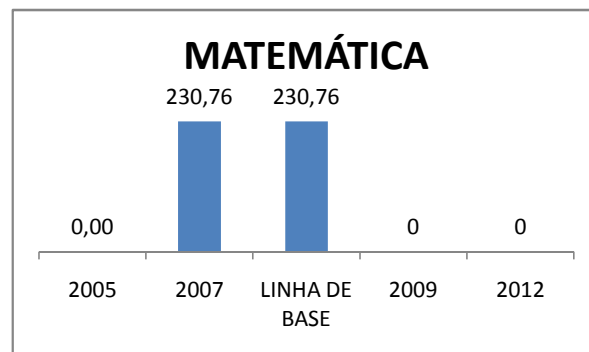

APROVAÇÃO EJA

Escola: EEFM DEPUTADO CESÁRIO BARRETO LIMA

INEP: 23026359 Município:

SOBRAL

CREDE: 6

OUTRAS METAS

META_DESCRICHÃO	ANO BASE	PÚBLICO	LINHA DE BASE	META
MELHORAR O DESEMPENHO ACADEMICO DOS ALUNOS EM AVALIAÇÕES EXTERNAS (APROVAÇÃO NO VESTIBULAR DE 2,1% PARA 16% EM 2012)				
MELHORAR O DESEMPENHO ACADEMICO DOS ALUNOS EM AVALIAÇÕES EXTERNAS (APROVAÇÃO NO VESTIBULAR DE 2,1% PARA 4% EM 2009)				
MELHORAR O DESEMPENHO ACADEMICO DOS ALUNOS EM AVALIAÇÕES EXTERNAS (APROVAÇÃO NO VESTIBULAR DE 2,1% PARA 8% EM 2010)				

ENSINO FUNDAMENTAL - 1º AO 5º ANO

PROVA BRASIL

ENSINO FUNDAMENTAL - 6º AO 9º ANO

PROVA BRASIL

ENSINO FUNDAMENTAL

Escola: EEFM DEPUTADO CESÁRIO BARRETO LIMA

INEP: 23026359 Município: SOBRAL

CREDE: 6

ENSINO MÉDIO

SPAECE

ENSINO FUNDAMENTAL 5º ANO

ENSINO FUNDAMENTAL 9º ANO

ENSINO MÉDIO 3º ANO

ENEM

COMPARATIVO DE CRESCIMENTO - IDEB

COMPARATIVO DE CRESCIMENTO - PROVA BRASIL