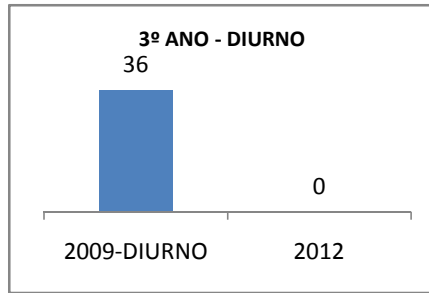

MATRÍCULA ENSINO MÉDIO

ABANDONO ENSINO MÉDIO

APROVAÇÃO ENSINO MÉDIO

MATRÍCULA ENSINO FUNDAMENTAL

ABANDONO ENSINO FUNDAMENTAL

APROVAÇÃO ENSINO FUNDAMENTAL

MATRÍCULA EDUCAÇÃO DE JOVENS E ADULTOS - PRESENCIAL

ABANDONO EJA

APROVAÇÃO EJA

Escola: EEFM DEPUTADO CESÁRIO BARRETO LIMA

INEP: 23026359 Município:

SOBRAL

CREDE: 6

OUTRAS METAS

META_DESCRICHÃO	ANO BASE	PÚBLICO	LINHA DE BASE	META
MELHORAR O DESEMPENHO ACADEMICO DOS ALUNOS EM AVALIAÇÕES EXTERNAS (APROVAÇÃO NO VESTIBULAR DE 2,1% PARA 16% EM 2012)				
MELHORAR O DESEMPENHO ACADEMICO DOS ALUNOS EM AVALIAÇÕES EXTERNAS (APROVAÇÃO NO VESTIBULAR DE 2,1% PARA 4% EM 2009)				
MELHORAR O DESEMPENHO ACADEMICO DOS ALUNOS EM AVALIAÇÕES EXTERNAS (APROVAÇÃO NO VESTIBULAR DE 2,1% PARA 8% EM 2010)				