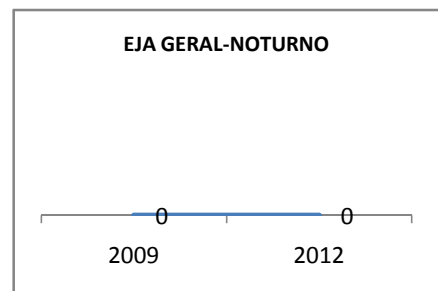

MATRÍCULA ENSINO MÉDIO

ABANDONO ENSINO MÉDIO

APROVAÇÃO ENSINO MÉDIO

MATRÍCULA ENSINO FUNDAMENTAL

ABANDONO ENSINO FUNDAMENTAL

APROVAÇÃO ENSINO FUNDAMENTAL

MATRÍCULA EDUCAÇÃO DE JOVENS E ADULTOS - PRESENCIAL

ABANDONO EJA

APROVAÇÃO EJA

Escola: EEFM DEPUTADO CESÁRIO BARRETO LIMA

INEP: 23026359 Município:

SOBRAL

CREDE: 6

OUTRAS METAS

META_DESCRICHÃO	ANO BASE	PÚBLICO	LINHA DE BASE	META
MELHORAR O DESEMPENHO ACADEMICO DOS ALUNOS EM AVALIAÇÕES EXTERNAS (APROVAÇÃO NO VESTIBULAR DE 2,1% PARA 16% EM 2012)				
MELHORAR O DESEMPENHO ACADEMICO DOS ALUNOS EM AVALIAÇÕES EXTERNAS (APROVAÇÃO NO VESTIBULAR DE 2,1% PARA 4% EM 2009)				
MELHORAR O DESEMPENHO ACADEMICO DOS ALUNOS EM AVALIAÇÕES EXTERNAS (APROVAÇÃO NO VESTIBULAR DE 2,1% PARA 8% EM 2010)				