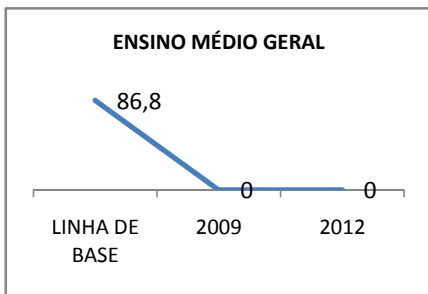

MATRÍCULA ENSINO MÉDIO

ABANDONO ENSINO MÉDIO

APROVAÇÃO ENSINO MÉDIO

MATRÍCULA ENSINO FUNDAMENTAL

ABANDONO ENSINO FUNDAMENTAL

APROVAÇÃO ENSINO FUNDAMENTAL

MATRÍCULA EDUCAÇÃO DE JOVENS E ADULTOS - PRESENCIAL

ABANDONO EJA

APROVAÇÃO EJA

Escola: EEFM DEPUTADO CESÁRIO BARRETO LIMA

INEP: 23026359 Município:

SOBRAL

CREDE: 6

OUTRAS METAS

META_DESCRICHÃO	ANO BASE	PÚBLICO	LINHA DE BASE	META
MELHORAR O DESEMPENHO ACADEMICO DOS ALUNOS EM AVALIAÇÕES EXTERNAS (APROVAÇÃO NO VESTIBULAR DE 2,1% PARA 16% EM 2012)				
MELHORAR O DESEMPENHO ACADEMICO DOS ALUNOS EM AVALIAÇÕES EXTERNAS (APROVAÇÃO NO VESTIBULAR DE 2,1% PARA 4% EM 2009)				
MELHORAR O DESEMPENHO ACADEMICO DOS ALUNOS EM AVALIAÇÕES EXTERNAS (APROVAÇÃO NO VESTIBULAR DE 2,1% PARA 8% EM 2010)				