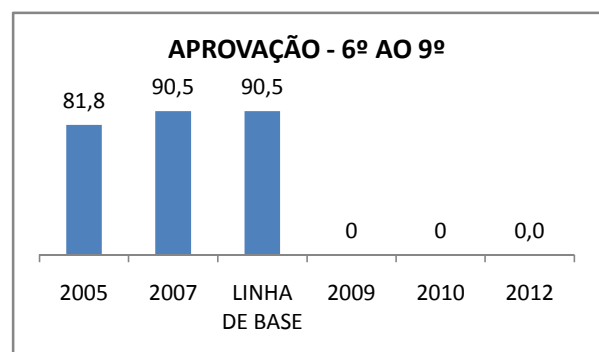

APROVAÇÃO EJA

Escola: EEFM DEPUTADO CESÁRIO BARRETO LIMA

INEP: 23026359 Município:

SOBRAL

CREDE: 6

OUTRAS METAS

META_DESCRICHÃO	ANO BASE	PÚBLICO	LINHA DE BASE	META
MELHORAR O DESEMPENHO ACADEMICO DOS ALUNOS EM AVALIAÇÕES EXTERNAS (APROVAÇÃO NO VESTIBULAR DE 2,1% PARA 16% EM 2012)				
MELHORAR O DESEMPENHO ACADEMICO DOS ALUNOS EM AVALIAÇÕES EXTERNAS (APROVAÇÃO NO VESTIBULAR DE 2,1% PARA 4% EM 2009)				
MELHORAR O DESEMPENHO ACADEMICO DOS ALUNOS EM AVALIAÇÕES EXTERNAS (APROVAÇÃO NO VESTIBULAR DE 2,1% PARA 8% EM 2010)				

ENSINO FUNDAMENTAL - 1º AO 5º ANO

PROVA BRASIL

ENSINO FUNDAMENTAL - 6º AO 9º ANO

PROVA BRASIL

ENSINO FUNDAMENTAL

Escola: EEFM DEPUTADO CESÁRIO BARRETO LIMA

INEP: 23026359 Município: SOBRAL

CREDE: 6

ENSINO MÉDIO

SPAECE

ENSINO FUNDAMENTAL 5º ANO

ENSINO FUNDAMENTAL 9º ANO

ENSINO MÉDIO 3º ANO

ENEM

COMPARATIVO DE CRESCIMENTO - IDEB

COMPARATIVO DE CRESCIMENTO - PROVA BRASIL