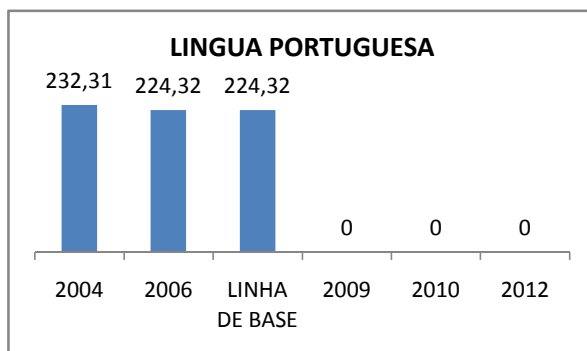

ENSINO FUNDAMENTAL - 1º AO 5º ANO

PROVA BRASIL

ENSINO FUNDAMENTAL - 6º AO 9º ANO

PROVA BRASIL

ENSINO FUNDAMENTAL

Escola: EEFM DEPUTADO CESÁRIO BARRETO LIMA

INEP: 23026359 Município: SOBRAL

CREDE: 6

ENSINO MÉDIO

SPAECE

ENSINO FUNDAMENTAL 5º ANO

ENSINO FUNDAMENTAL 9º ANO

ENSINO MÉDIO 3º ANO

ENEM

COMPARATIVO DE CRESCIMENTO - IDEB

COMPARATIVO DE CRESCIMENTO - PROVA BRASIL