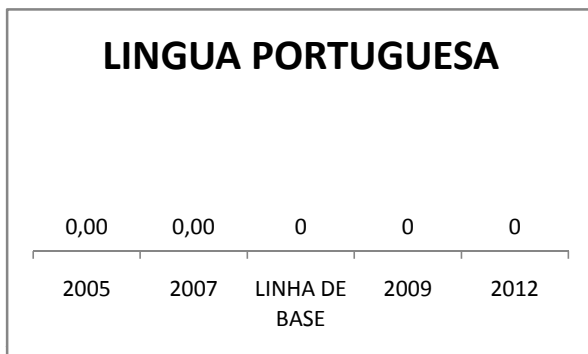

APROVAÇÃO EJA

Escola: EEFM DEPUTADO CESÁRIO BARRETO LIMA

INEP: 23026359 Município:

SOBRAL

CREDE: 6

OUTRAS METAS

META_DESCRICHÃO	ANO BASE	PÚBLICO	LINHA DE BASE	META
MELHORAR O DESEMPENHO ACADEMICO DOS ALUNOS EM AVALIAÇÕES EXTERNAS (APROVAÇÃO NO VESTIBULAR DE 2,1% PARA 16% EM 2012)				
MELHORAR O DESEMPENHO ACADEMICO DOS ALUNOS EM AVALIAÇÕES EXTERNAS (APROVAÇÃO NO VESTIBULAR DE 2,1% PARA 4% EM 2009)				
MELHORAR O DESEMPENHO ACADEMICO DOS ALUNOS EM AVALIAÇÕES EXTERNAS (APROVAÇÃO NO VESTIBULAR DE 2,1% PARA 8% EM 2010)				

ENSINO FUNDAMENTAL - 1º AO 5º ANO

PROVA BRASIL

ENSINO FUNDAMENTAL - 6º AO 9º ANO

PROVA BRASIL

ENSINO FUNDAMENTAL

Escola: EEFM DEPUTADO CESÁRIO BARRETO LIMA

INEP: 23026359 Município: SOBRAL

CREDE: 6