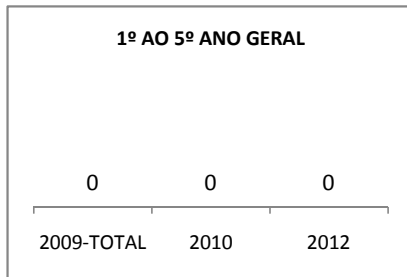

MATRÍCULA ENSINO MÉDIO

ABANDONO ENSINO MÉDIO

APROVAÇÃO ENSINO MÉDIO

MATRÍCULA ENSINO FUNDAMENTAL

ABANDONO ENSINO FUNDAMENTAL

APROVAÇÃO ENSINO FUNDAMENTAL

MATRÍCULA EDUCAÇÃO DE JOVENS E ADULTOS - PRESENCIAL

ABANDONO EJA

APROVAÇÃO EJA

Escola: EEFM DEPUTADO CESÁRIO BARRETO LIMA

INEP: 23026359 Município:

SOBRAL

CREDE: 6

OUTRAS METAS

META_DESCRICHÃO	ANO BASE	PÚBLICO	LINHA DE BASE	META
MELHORAR O DESEMPENHO ACADEMICO DOS ALUNOS EM AVALIAÇÕES EXTERNAS (APROVAÇÃO NO VESTIBULAR DE 2,1% PARA 16% EM 2012)				
MELHORAR O DESEMPENHO ACADEMICO DOS ALUNOS EM AVALIAÇÕES EXTERNAS (APROVAÇÃO NO VESTIBULAR DE 2,1% PARA 4% EM 2009)				
MELHORAR O DESEMPENHO ACADEMICO DOS ALUNOS EM AVALIAÇÕES EXTERNAS (APROVAÇÃO NO VESTIBULAR DE 2,1% PARA 8% EM 2010)				