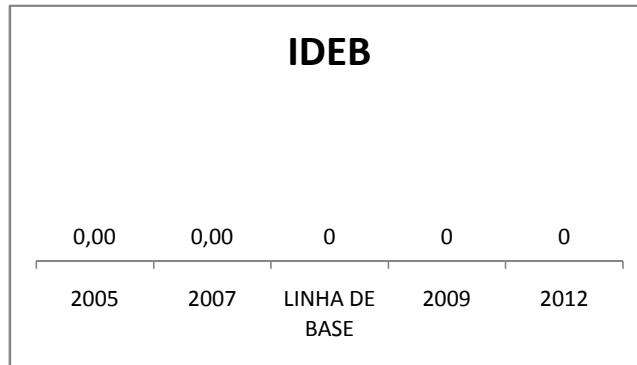

APROVAÇÃO EJA

Escola: EEFM DEPUTADO CESÁRIO BARRETO LIMA

INEP: 23026359 Município:

SOBRAL

CREDE: 6

OUTRAS METAS

META_DESCRICHÃO	ANO BASE	PÚBLICO	LINHA DE BASE	META
MELHORAR O DESEMPENHO ACADEMICO DOS ALUNOS EM AVALIAÇÕES EXTERNAS (APROVAÇÃO NO VESTIBULAR DE 2,1% PARA 16% EM 2012)				
MELHORAR O DESEMPENHO ACADEMICO DOS ALUNOS EM AVALIAÇÕES EXTERNAS (APROVAÇÃO NO VESTIBULAR DE 2,1% PARA 4% EM 2009)				
MELHORAR O DESEMPENHO ACADEMICO DOS ALUNOS EM AVALIAÇÕES EXTERNAS (APROVAÇÃO NO VESTIBULAR DE 2,1% PARA 8% EM 2010)				

ENSINO FUNDAMENTAL - 1º AO 5º ANO

PROVA BRASIL

ENSINO FUNDAMENTAL - 6º AO 9º ANO

PROVA BRASIL

ENSINO FUNDAMENTAL

Escola: EEFM DEPUTADO CESÁRIO BARRETO LIMA

INEP: 23026359 Município: SOBRAL

CREDE: 6