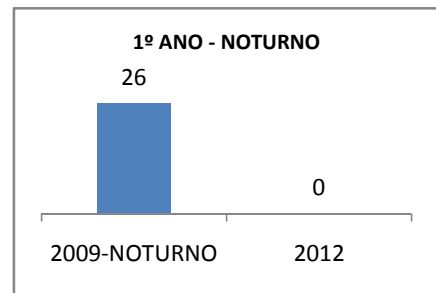

ANO BASE MATRÍCULA: 2009

MODALIDADE/NÍVEL	MATRÍCULA								
	LINHA DE BASE			TOTAL		DIURNO		NOTURNO	
	2009-TOTAL	2009-DIURNO	2009-NOTURNO	2010	2012	2010	2012	2010	2012
EJA GERAL	49	0	49	#VALOR!	#VALOR!			#VALOR!	#VALOR!
EJA FUNDAMENTAL	0	0	0	#VALOR!	#VALOR!			#VALOR!	#VALOR!
EJA MÉDIO	49	0	49	#VALOR!	#VALOR!			#VALOR!	#VALOR!

ANO BASE RENDIMENTO: 2087

MODALIDADE/NÍVEL	ABANDONO									
	GERAL				DIURNO			NOTURNO		
	LINHA DE BASE	2009	2010	2012	2009	2010	2012	2009	2010	2012
EJA GERAL										

MODALIDADE/NÍVEL	APROVAÇÃO									
	GERAL				DIURNO			NOTURNO		
	LINHA DE BASE	2009	2010	2012	2009	2010	2012	2009	2010	2012
EJA GERAL		80	92	80				80	92	80

### MATRÍCULA ENSINO MÉDIO