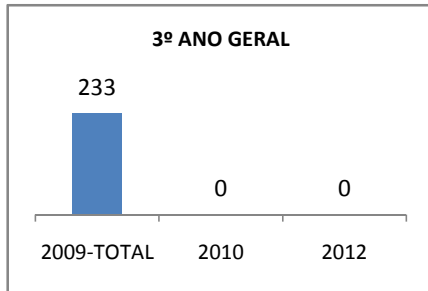

ANO BASE RENDIMENTO: 2087

MODALIDADE/NÍVEL	ABANDONO									
	GERAL				DIURNO			NOTURNO		
	LINHA DE BASE	2009	2010	2012	2009	2010	2012	2009	2010	2012
EJA GERAL										

MODALIDADE/NÍVEL	APROVAÇÃO									
	GERAL				DIURNO			NOTURNO		
	LINHA DE BASE	2009	2010	2012	2009	2010	2012	2009	2010	2012
EJA GERAL		80	92	80				80	92	80

### MATRÍCULA ENSINO MÉDIO