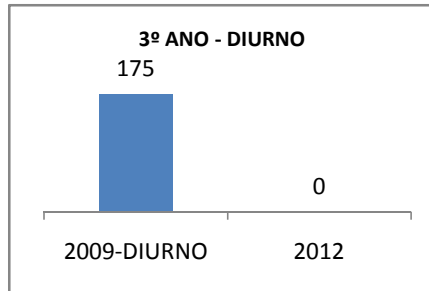

ANO BASE RENDIMENTO: 2087

MODALIDADE/NÍVEL	ABANDONO									
	GERAL				DIURNO			NOTURNO		
	LINHA DE BASE	2009	2010	2012	2009	2010	2012	2009	2010	2012
EJA GERAL										

MODALIDADE/NÍVEL	APROVAÇÃO									
	GERAL				DIURNO			NOTURNO		
	LINHA DE BASE	2009	2010	2012	2009	2010	2012	2009	2010	2012
EJA GERAL		80	92	80				80	92	80

### MATRÍCULA ENSINO MÉDIO