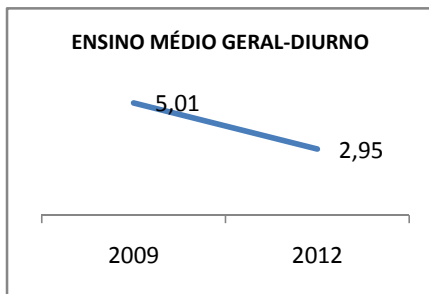

ABANDONO ENSINO MÉDIO