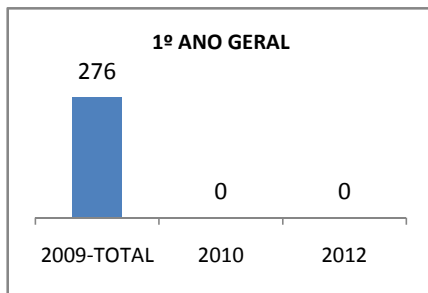

ANO BASE RENDIMENTO: 2087

MODALIDADE/NÍVEL	ABANDONO									
	GERAL				DIURNO			NOTURNO		
	LINHA DE BASE	2009	2010	2012	2009	2010	2012	2009	2010	2012
EJA GERAL										

MODALIDADE/NÍVEL	APROVAÇÃO									
	GERAL				DIURNO			NOTURNO		
	LINHA DE BASE	2009	2010	2012	2009	2010	2012	2009	2010	2012
EJA GERAL		80	92	80				80	92	80

### MATRÍCULA ENSINO MÉDIO