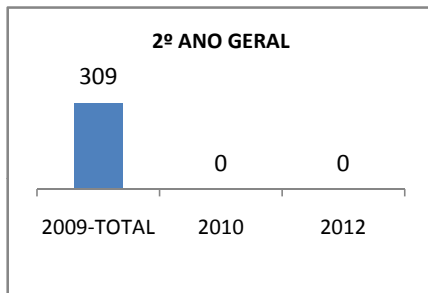

ANO BASE RENDIMENTO: 2087

MODALIDADE/NÍVEL	ABANDONO									
	GERAL				DIURNO			NOTURNO		
	LINHA DE BASE	2009	2010	2012	2009	2010	2012	2009	2010	2012
EJA GERAL										

MODALIDADE/NÍVEL	APROVAÇÃO									
	GERAL				DIURNO			NOTURNO		
	LINHA DE BASE	2009	2010	2012	2009	2010	2012	2009	2010	2012
EJA GERAL		80	92	80				80	92	80

### MATRÍCULA ENSINO MÉDIO