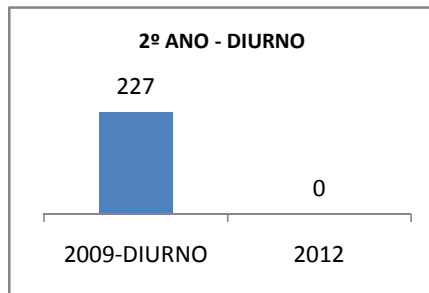

ANO BASE RENDIMENTO: 2087

MODALIDADE/NÍVEL	ABANDONO									
	GERAL				DIURNO			NOTURNO		
	LINHA DE BASE	2009	2010	2012	2009	2010	2012	2009	2010	2012
EJA GERAL										

MODALIDADE/NÍVEL	APROVAÇÃO									
	GERAL				DIURNO			NOTURNO		
	LINHA DE BASE	2009	2010	2012	2009	2010	2012	2009	2010	2012
EJA GERAL		80	92	80				80	92	80

### MATRÍCULA ENSINO MÉDIO