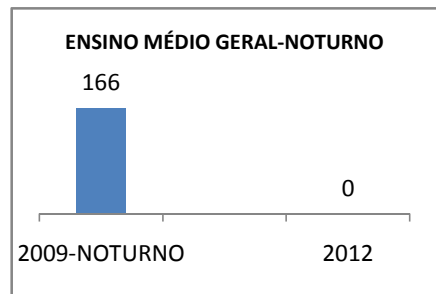

ANO BASE RENDIMENTO: 2087

MODALIDADE/NÍVEL	ABANDONO									
	GERAL				DIURNO			NOTURNO		
	LINHA DE BASE	2009	2010	2012	2009	2010	2012	2009	2010	2012
EJA GERAL										

MODALIDADE/NÍVEL	APROVAÇÃO									
	GERAL				DIURNO			NOTURNO		
	LINHA DE BASE	2009	2010	2012	2009	2010	2012	2009	2010	2012
EJA GERAL		80	92	80				80	92	80

### MATRÍCULA ENSINO MÉDIO