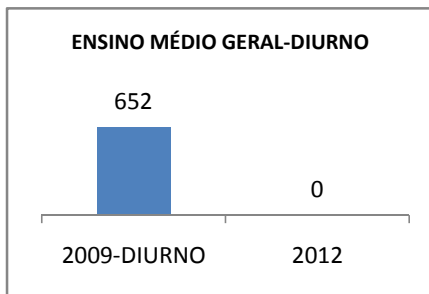

ANO BASE RENDIMENTO: 2087

MODALIDADE/NÍVEL	ABANDONO									
	GERAL				DIURNO			NOTURNO		
	LINHA DE BASE	2009	2010	2012	2009	2010	2012	2009	2010	2012
EJA GERAL										

MODALIDADE/NÍVEL	APROVAÇÃO									
	GERAL				DIURNO			NOTURNO		
	LINHA DE BASE	2009	2010	2012	2009	2010	2012	2009	2010	2012
EJA GERAL		80	92	80				80	92	80

### MATRÍCULA ENSINO MÉDIO