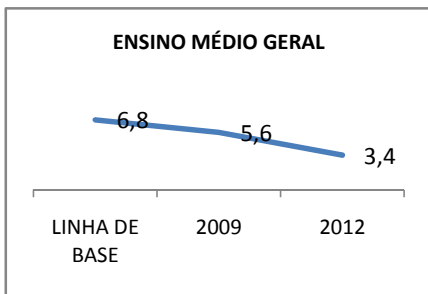

ABANDONO ENSINO MÉDIO