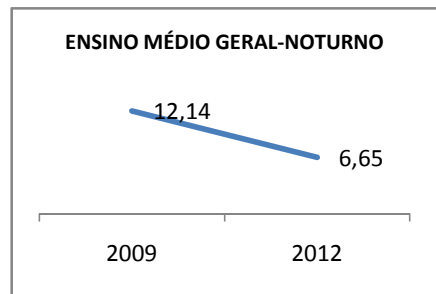

ABANDONO ENSINO MÉDIO