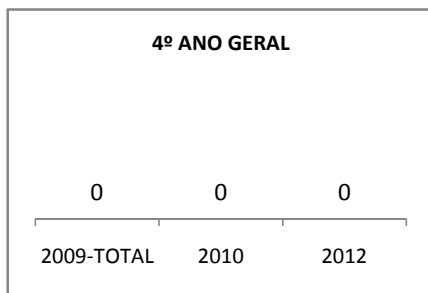

ANO BASE RENDIMENTO: 2087

MODALIDADE/NÍVEL	ABANDONO									
	GERAL				DIURNO			NOTURNO		
	LINHA DE BASE	2009	2010	2012	2009	2010	2012	2009	2010	2012
EJA GERAL										

MODALIDADE/NÍVEL	APROVAÇÃO									
	GERAL				DIURNO			NOTURNO		
	LINHA DE BASE	2009	2010	2012	2009	2010	2012	2009	2010	2012
EJA GERAL		80	92	80				80	92	80

### MATRÍCULA ENSINO MÉDIO