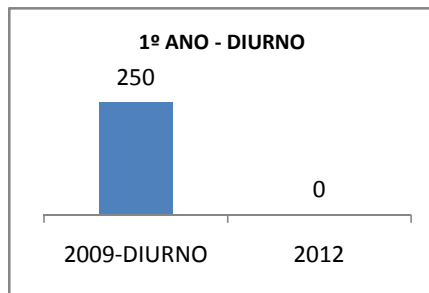

ANO BASE RENDIMENTO: 2087

MODALIDADE/NÍVEL	ABANDONO									
	GERAL				DIURNO			NOTURNO		
	LINHA DE BASE	2009	2010	2012	2009	2010	2012	2009	2010	2012
EJA GERAL										

MODALIDADE/NÍVEL	APROVAÇÃO									
	GERAL				DIURNO			NOTURNO		
	LINHA DE BASE	2009	2010	2012	2009	2010	2012	2009	2010	2012
EJA GERAL		80	92	80				80	92	80

### MATRÍCULA ENSINO MÉDIO