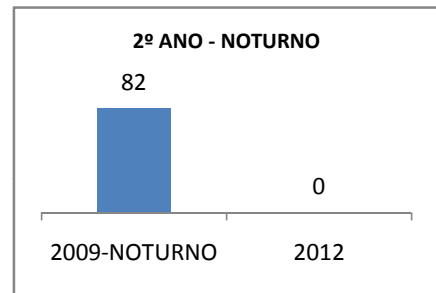

ANO BASE MATRÍCULA: 2009

MODALIDADE/NÍVEL	MATRÍCULA								
	LINHA DE BASE			TOTAL		DIURNO		NOTURNO	
	2009-TOTAL	2009-DIURNO	2009-NOTURNO	2010	2012	2010	2012	2010	2012
EJA GERAL	49	0	49	#VALOR!	#VALOR!			#VALOR!	#VALOR!
EJA FUNDAMENTAL	0	0	0	#VALOR!	#VALOR!			#VALOR!	#VALOR!
EJA MÉDIO	49	0	49	#VALOR!	#VALOR!			#VALOR!	#VALOR!

ANO BASE RENDIMENTO: 2087

MODALIDADE/NÍVEL	ABANDONO									
	GERAL				DIURNO			NOTURNO		
	LINHA DE BASE	2009	2010	2012	2009	2010	2012	2009	2010	2012
EJA GERAL										

MODALIDADE/NÍVEL	APROVAÇÃO									
	GERAL				DIURNO			NOTURNO		
	LINHA DE BASE	2009	2010	2012	2009	2010	2012	2009	2010	2012
EJA GERAL		80	92	80				80	92	80

### MATRÍCULA ENSINO MÉDIO