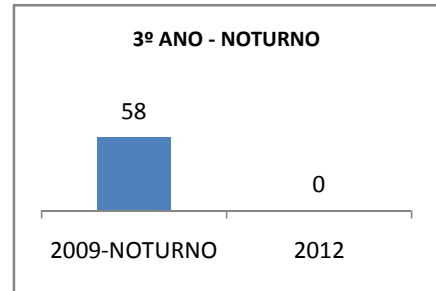

ANO BASE MATRÍCULA: 2009

MODALIDADE/NÍVEL	MATRÍCULA								
	LINHA DE BASE			TOTAL		DIURNO		NOTURNO	
	2009-TOTAL	2009-DIURNO	2009-NOTURNO	2010	2012	2010	2012	2010	2012
EJA GERAL	49	0	49	#VALOR!	#VALOR!			#VALOR!	#VALOR!
EJA FUNDAMENTAL	0	0	0	#VALOR!	#VALOR!			#VALOR!	#VALOR!
EJA MÉDIO	49	0	49	#VALOR!	#VALOR!			#VALOR!	#VALOR!

ANO BASE RENDIMENTO: 2087

MODALIDADE/NÍVEL	ABANDONO									
	GERAL				DIURNO			NOTURNO		
	LINHA DE BASE	2009	2010	2012	2009	2010	2012	2009	2010	2012
EJA GERAL										

MODALIDADE/NÍVEL	APROVAÇÃO									
	GERAL				DIURNO			NOTURNO		
	LINHA DE BASE	2009	2010	2012	2009	2010	2012	2009	2010	2012
EJA GERAL		80	92	80				80	92	80

### MATRÍCULA ENSINO MÉDIO