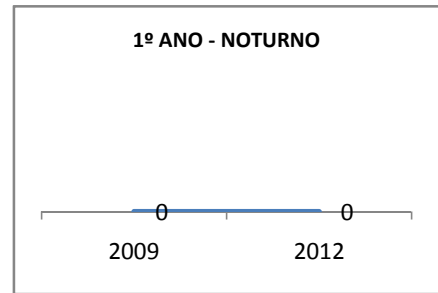

ABANDONO ENSINO MÉDIO