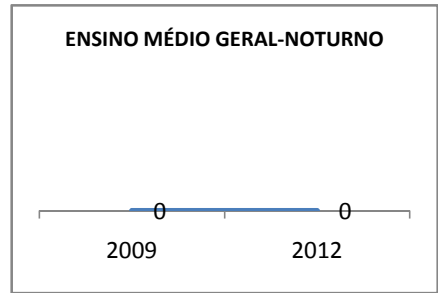

ANO BASE ENEM: 2007

MODALIDADE/NÍVEL	ENEM							
	NÚMERO DE PARTICIPANTES				Redação e Prova Objetiva (média)			
	LINHA DE BASE	2009	2010	2012	LINHA DE BASE	2009	2010	2012
ENSINO MÉDIO	35				41,03			

ANO BASE VESTIBULAR:

MODALIDADE/NÍVEL	VESTIBULAR							
	NÚMERO DE INSCRITOS				APROVADOS			
	LINHA DE BASE	2009	2010	2012	LINHA DE BASE	2009	2010	2012
ENSINO MÉDIO					5	3	4	

ABANDONO ENSINO MÉDIO

APROVAÇÃO ENSINO MÉDIO

MATRÍCULA ENSINO FUNDAMENTAL