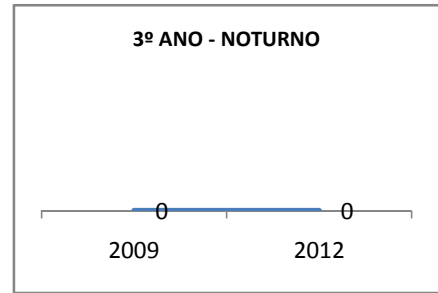

ABANDONO ENSINO MÉDIO