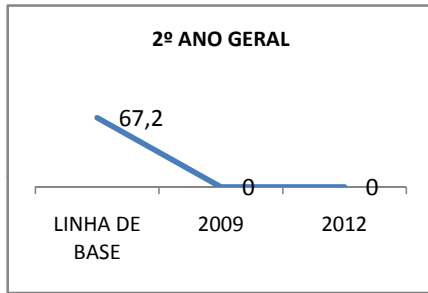

ANO BASE ENEM: 2007

MODALIDADE/NÍVEL	ENEM							
	NÚMERO DE PARTICIPANTES				Redação e Prova Objetiva (média)			
	LINHA DE BASE	2009	2010	2012	LINHA DE BASE	2009	2010	2012
ENSINO MÉDIO	35				41,03			

ANO BASE VESTIBULAR:

MODALIDADE/NÍVEL	VESTIBULAR							
	NÚMERO DE INSCRITOS				APROVADOS			
	LINHA DE BASE	2009	2010	2012	LINHA DE BASE	2009	2010	2012
ENSINO MÉDIO					5	3	4	

ABANDONO ENSINO MÉDIO

APROVAÇÃO ENSINO MÉDIO

MATRÍCULA ENSINO FUNDAMENTAL