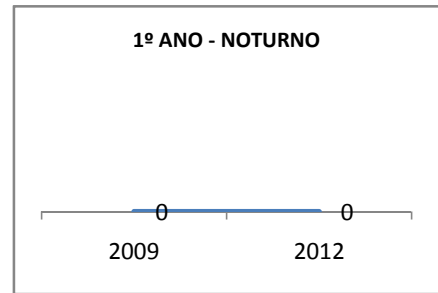

ANO BASE ENEM: 2007

MODALIDADE/NÍVEL	ENEM							
	NÚMERO DE PARTICIPANTES				Redação e Prova Objetiva (média)			
	LINHA DE BASE	2009	2010	2012	LINHA DE BASE	2009	2010	2012
ENSINO MÉDIO	35				41,03			

ANO BASE VESTIBULAR:

MODALIDADE/NÍVEL	VESTIBULAR							
	NÚMERO DE INSCRITOS				APROVADOS			
	LINHA DE BASE	2009	2010	2012	LINHA DE BASE	2009	2010	2012
ENSINO MÉDIO					5	3	4	

ABANDONO ENSINO MÉDIO

APROVAÇÃO ENSINO MÉDIO

MATRÍCULA ENSINO FUNDAMENTAL