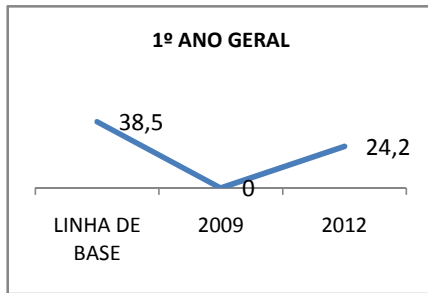

ABANDONO ENSINO MÉDIO