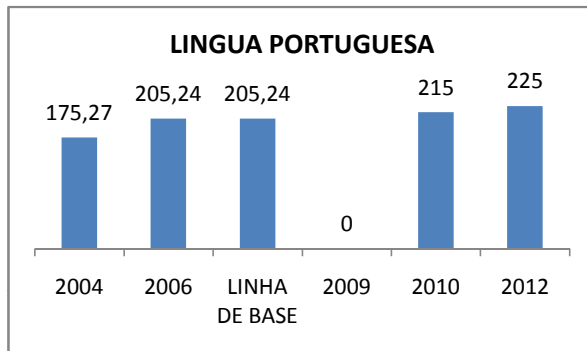

PROVA BRASIL

ENSINO FUNDAMENTAL

GOVERNO DO
ESTADO DO CEARÁ
Secretaria da Educação

Escola:

SPAECE

ENSINO FUNDAMENTAL 5º ANO

ENSINO FUNDAMENTAL 9º ANO

ENSINO MÉDIO 3º ANO

ENEM

COMPARATIVO DE CRESCIMENTO - IDEB

COMPARATIVO DE CRESCIMENTO - PROVA BRASIL

1º AO 5º ANO

6º AO 9º ANO

COMPARATIVO DE CRESCIMENTO - ENSINO FUNDAMENTAL GERAL

1º AO 5º ANO

6º AO 9º ANO