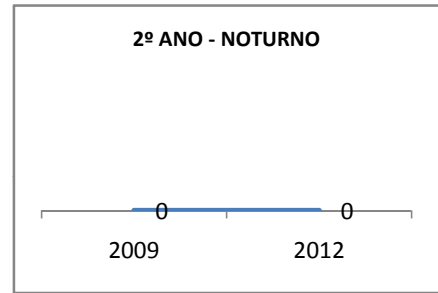

ABANDONO ENSINO MÉDIO