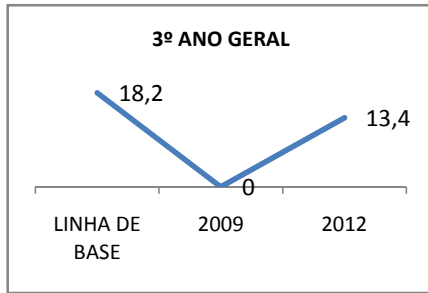

ABANDONO ENSINO MÉDIO