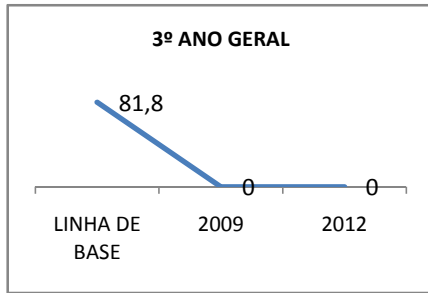

ANO BASE ENEM: 2007

MODALIDADE/NÍVEL	ENEM							
	NÚMERO DE PARTICIPANTES				Redação e Prova Objetiva (média)			
	LINHA DE BASE	2009	2010	2012	LINHA DE BASE	2009	2010	2012
ENSINO MÉDIO	35				41,03			

ANO BASE VESTIBULAR:

MODALIDADE/NÍVEL	VESTIBULAR							
	NÚMERO DE INSCRITOS				APROVADOS			
	LINHA DE BASE	2009	2010	2012	LINHA DE BASE	2009	2010	2012
ENSINO MÉDIO					5	3	4	

ABANDONO ENSINO MÉDIO

APROVAÇÃO ENSINO MÉDIO

MATRÍCULA ENSINO FUNDAMENTAL