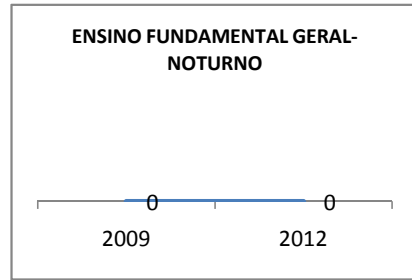

ANO BASE ENEM: 2007

MODALIDADE/NÍVEL	ENEM							
	NÚMERO DE PARTICIPANTES				Redação e Prova Objetiva (média)			
	LINHA DE BASE	2009	2010	2012	LINHA DE BASE	2009	2010	2012
ENSINO MÉDIO	35				41,03			

ANO BASE VESTIBULAR:

MODALIDADE/NÍVEL	VESTIBULAR							
	NÚMERO DE INSCRITOS				APROVADOS			
	LINHA DE BASE	2009	2010	2012	LINHA DE BASE	2009	2010	2012
ENSINO MÉDIO					5	3	4	

ABANDONO ENSINO MÉDIO

APROVAÇÃO ENSINO MÉDIO

MATRÍCULA ENSINO FUNDAMENTAL

ABANDONO ENSINO FUNDAMENTAL

APROVAÇÃO ENSINO FUNDAMENTAL

MATRÍCULA EDUCAÇÃO DE JOVENS E ADULTOS - PRESENCIAL

ABANDONO EJA

APROVAÇÃO EJA

ENSINO FUNDAMENTAL - 1º AO 5º ANO

PROVA BRASIL

ENSINO FUNDAMENTAL - 6º AO 9º ANO