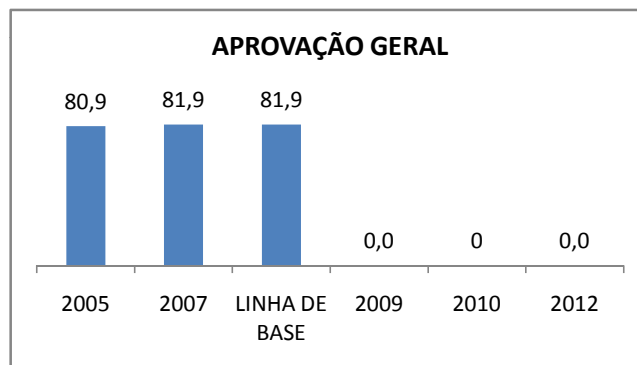

MODALIDADE/NÍVEL	VESTIBULAR							
	NÚMERO DE INSCRITOS				APROVADOS			
	LINHA DE BASE	2009	2010	2012	LINHA DE BASE	2009	2010	2012
ENSINO MÉDIO					5	3	4	

ABANDONO ENSINO MÉDIO

APROVAÇÃO ENSINO MÉDIO

MATRÍCULA ENSINO FUNDAMENTAL

ABANDONO ENSINO FUNDAMENTAL

APROVAÇÃO ENSINO FUNDAMENTAL

MATRÍCULA EDUCAÇÃO DE JOVENS E ADULTOS - PRESENCIAL

ABANDONO EJA

APROVAÇÃO EJA

ENSINO FUNDAMENTAL - 1º AO 5º ANO

PROVA BRASIL

ENSINO FUNDAMENTAL - 6º AO 9º ANO

PROVA BRASIL

ENSINO FUNDAMENTAL

GOVERNO DO
ESTADO DO CEARÁ
Secretaria da Educação

Escola:

SPAECE

ENSINO FUNDAMENTAL 5º ANO

ENSINO FUNDAMENTAL 9º ANO

ENSINO MÉDIO 3º ANO