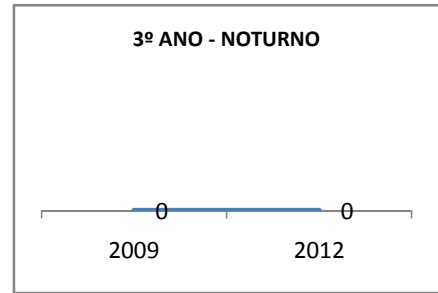

ANO BASE ENEM: 2007

MODALIDADE/NÍVEL	ENEM							
	NÚMERO DE PARTICIPANTES				Redação e Prova Objetiva (média)			
	LINHA DE BASE	2009	2010	2012	LINHA DE BASE	2009	2010	2012
ENSINO MÉDIO	35				41,03			

ANO BASE VESTIBULAR:

MODALIDADE/NÍVEL	VESTIBULAR							
	NÚMERO DE INSCRITOS				APROVADOS			
	LINHA DE BASE	2009	2010	2012	LINHA DE BASE	2009	2010	2012
ENSINO MÉDIO					5	3	4	

ABANDONO ENSINO MÉDIO

APROVAÇÃO ENSINO MÉDIO

MATRÍCULA ENSINO FUNDAMENTAL