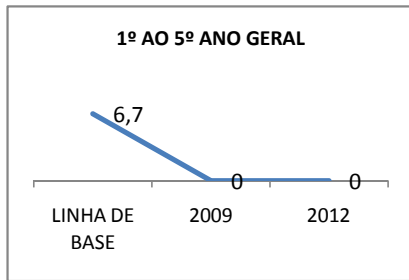

ABANDONO ENSINO FUNDAMENTAL