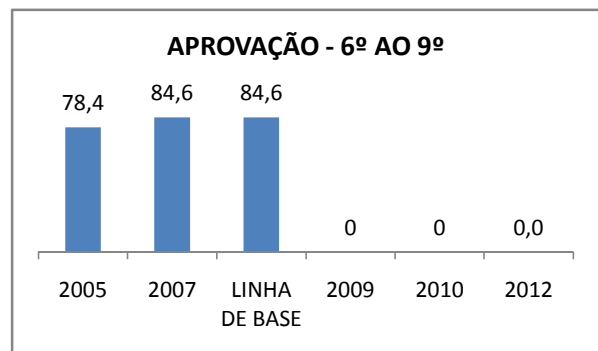

MODALIDADE/NÍVEL	VESTIBULAR							
	NÚMERO DE INSCRITOS				APROVADOS			
	LINHA DE BASE	2009	2010	2012	LINHA DE BASE	2009	2010	2012
ENSINO MÉDIO					5	3	4	

ABANDONO ENSINO MÉDIO

APROVAÇÃO ENSINO MÉDIO

MATRÍCULA ENSINO FUNDAMENTAL

ABANDONO ENSINO FUNDAMENTAL

APROVAÇÃO ENSINO FUNDAMENTAL

MATRÍCULA EDUCAÇÃO DE JOVENS E ADULTOS - PRESENCIAL

ABANDONO EJA

APROVAÇÃO EJA

ENSINO FUNDAMENTAL - 1º AO 5º ANO

PROVA BRASIL

ENSINO FUNDAMENTAL - 6º AO 9º ANO

PROVA BRASIL

ENSINO FUNDAMENTAL

GOVERNO DO
ESTADO DO CEARÁ
Secretaria da Educação

Escola:

SPAECE

ENSINO FUNDAMENTAL 5º ANO

ENSINO FUNDAMENTAL 9º ANO

ENSINO MÉDIO 3º ANO