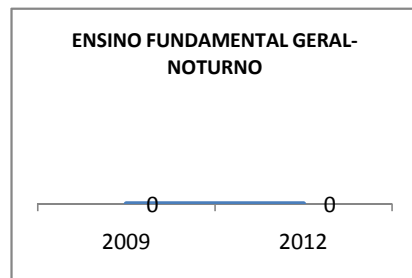

ANO BASE ENEM: 2007

MODALIDADE/NÍVEL	ENEM							
	NÚMERO DE PARTICIPANTES				Redação e Prova Objetiva (média)			
	LINHA DE BASE	2009	2010	2012	LINHA DE BASE	2009	2010	2012
ENSINO MÉDIO	35				41,03			

ANO BASE VESTIBULAR:

MODALIDADE/NÍVEL	VESTIBULAR							
	NÚMERO DE INSCRITOS				APROVADOS			
	LINHA DE BASE	2009	2010	2012	LINHA DE BASE	2009	2010	2012
ENSINO MÉDIO					5	3	4	

ABANDONO ENSINO MÉDIO

APROVAÇÃO ENSINO MÉDIO

MATRÍCULA ENSINO FUNDAMENTAL

ABANDONO ENSINO FUNDAMENTAL

APROVAÇÃO ENSINO FUNDAMENTAL

MATRÍCULA EDUCAÇÃO DE JOVENS E ADULTOS - PRESENCIAL

ABANDONO EJA

APROVAÇÃO EJA

ENSINO FUNDAMENTAL - 1º AO 5º ANO

PROVA BRASIL

ENSINO FUNDAMENTAL - 6º AO 9º ANO