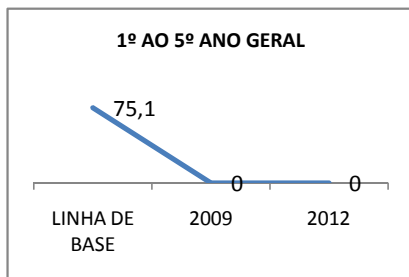

APROVAÇÃO ENSINO FUNDAMENTAL