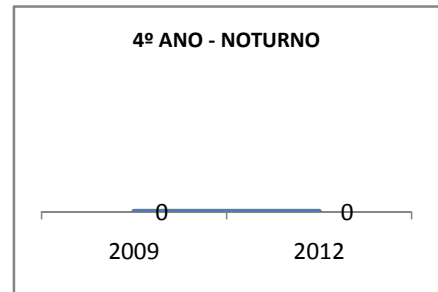

ANO BASE ENEM: 2007

MODALIDADE/NÍVEL	ENEM							
	NÚMERO DE PARTICIPANTES				Redação e Prova Objetiva (média)			
	LINHA DE BASE	2009	2010	2012	LINHA DE BASE	2009	2010	2012
ENSINO MÉDIO	35				41,03			

ANO BASE VESTIBULAR:

MODALIDADE/NÍVEL	VESTIBULAR							
	NÚMERO DE INSCRITOS				APROVADOS			
	LINHA DE BASE	2009	2010	2012	LINHA DE BASE	2009	2010	2012
ENSINO MÉDIO					5	3	4	

ABANDONO ENSINO MÉDIO

APROVAÇÃO ENSINO MÉDIO

MATRÍCULA ENSINO FUNDAMENTAL