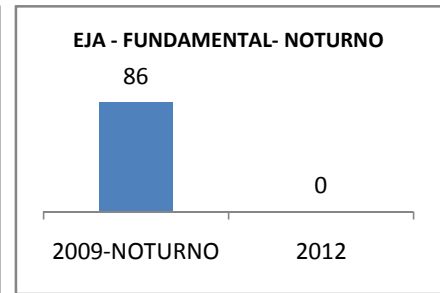

ANO BASE ENEM: 2007

MODALIDADE/NÍVEL	ENEM							
	NÚMERO DE PARTICIPANTES				Redação e Prova Objetiva (média)			
	LINHA DE BASE	2009	2010	2012	LINHA DE BASE	2009	2010	2012
ENSINO MÉDIO	35				41,03			

ANO BASE VESTIBULAR:

MODALIDADE/NÍVEL	VESTIBULAR							
	NÚMERO DE INSCRITOS				APROVADOS			
	LINHA DE BASE	2009	2010	2012	LINHA DE BASE	2009	2010	2012
ENSINO MÉDIO					5	3	4	

ABANDONO ENSINO MÉDIO

APROVAÇÃO ENSINO MÉDIO

MATRÍCULA ENSINO FUNDAMENTAL

ABANDONO ENSINO FUNDAMENTAL

APROVAÇÃO ENSINO FUNDAMENTAL

MATRÍCULA EDUCAÇÃO DE JOVENS E ADULTOS - PRESENCIAL

ABANDONO EJA

APROVAÇÃO EJA

ENSINO FUNDAMENTAL - 1º AO 5º ANO

PROVA BRASIL

ENSINO FUNDAMENTAL - 6º AO 9º ANO