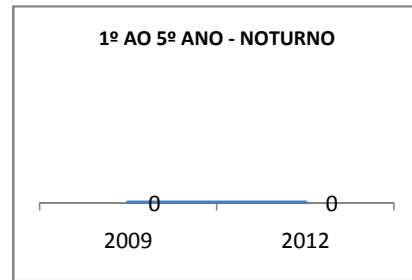

ABANDONO ENSINO FUNDAMENTAL