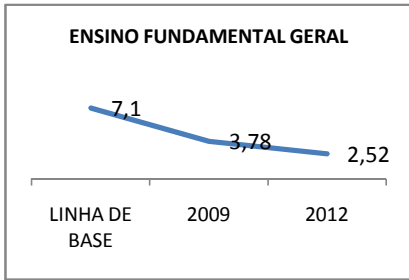

ANO BASE ENEM: 2007

MODALIDADE/NÍVEL	ENEM							
	NÚMERO DE PARTICIPANTES				Redação e Prova Objetiva (média)			
	LINHA DE BASE	2009	2010	2012	LINHA DE BASE	2009	2010	2012
ENSINO MÉDIO	35				41,03			

ANO BASE VESTIBULAR:

MODALIDADE/NÍVEL	VESTIBULAR							
	NÚMERO DE INSCRITOS				APROVADOS			
	LINHA DE BASE	2009	2010	2012	LINHA DE BASE	2009	2010	2012
ENSINO MÉDIO					5	3	4	

ABANDONO ENSINO MÉDIO

APROVAÇÃO ENSINO MÉDIO

MATRÍCULA ENSINO FUNDAMENTAL

ABANDONO ENSINO FUNDAMENTAL

APROVAÇÃO ENSINO FUNDAMENTAL

MATRÍCULA EDUCAÇÃO DE JOVENS E ADULTOS - PRESENCIAL

ABANDONO EJA

APROVAÇÃO EJA

ENSINO FUNDAMENTAL - 1º AO 5º ANO

PROVA BRASIL

ENSINO FUNDAMENTAL - 6º AO 9º ANO