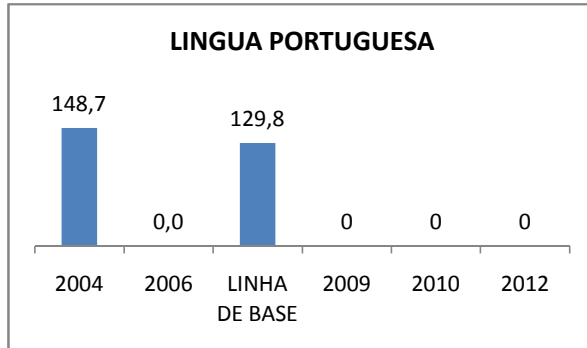

PROVA BRASIL

ENSINO FUNDAMENTAL

GOVERNO DO
ESTADO DO CEARÁ
Secretaria da Educação

Escola:

SPAECE

ENSINO FUNDAMENTAL 5º ANO

ENSINO FUNDAMENTAL 9º ANO

ENSINO MÉDIO 3º ANO

ENEM

COMPARATIVO DE CRESCIMENTO - IDEB

COMPARATIVO DE CRESCIMENTO - PROVA BRASIL

1º AO 5º ANO

6º AO 9º ANO

COMPARATIVO DE CRESCIMENTO - ENSINO FUNDAMENTAL GERAL

1º AO 5º ANO

6º AO 9º ANO