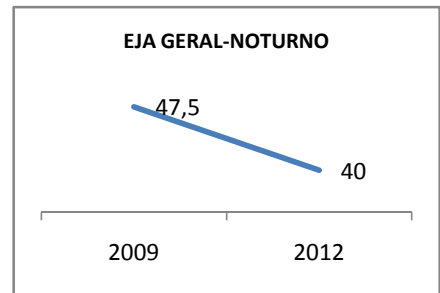

MODALIDADE/NÍVEL	VESTIBULAR							
	NÚMERO DE INSCRITOS				APROVADOS			
	LINHA DE BASE	2009	2010	2012	LINHA DE BASE	2009	2010	2012
ENSINO MÉDIO					5	3	4	

ABANDONO ENSINO MÉDIO

APROVAÇÃO ENSINO MÉDIO

MATRÍCULA ENSINO FUNDAMENTAL

ABANDONO ENSINO FUNDAMENTAL

APROVAÇÃO ENSINO FUNDAMENTAL

MATRÍCULA EDUCAÇÃO DE JOVENS E ADULTOS - PRESENCIAL

ABANDONO EJA

APROVAÇÃO EJA

ENSINO FUNDAMENTAL - 1º AO 5º ANO

PROVA BRASIL

ENSINO FUNDAMENTAL - 6º AO 9º ANO

PROVA BRASIL

ENSINO FUNDAMENTAL

GOVERNO DO
ESTADO DO CEARÁ
Secretaria da Educação

Escola:

SPAECE

ENSINO FUNDAMENTAL 5º ANO

ENSINO FUNDAMENTAL 9º ANO

ENSINO MÉDIO 3º ANO

ENEM

COMPARATIVO DE CRESCIMENTO - IDEB

COMPARATIVO DE CRESCIMENTO - PROVA BRASIL

1º AO 5º ANO

6º AO 9º ANO

COMPARATIVO DE CRESCIMENTO - ENSINO FUNDAMENTAL GERAL

1º AO 5º ANO

6º AO 9º ANO