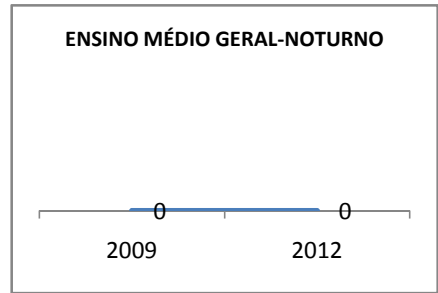

ABANDONO ENSINO MÉDIO