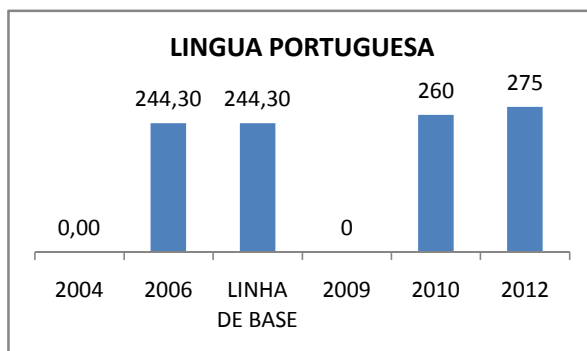

PROVA BRASIL

ENSINO FUNDAMENTAL

GOVERNO DO
ESTADO DO CEARÁ
Secretaria da Educação

Escola:

SPAECE

ENSINO FUNDAMENTAL 5º ANO

ENSINO FUNDAMENTAL 9º ANO

ENSINO MÉDIO 3º ANO

ENEM

COMPARATIVO DE CRESCIMENTO - IDEB

COMPARATIVO DE CRESCIMENTO - PROVA BRASIL

1º AO 5º ANO

6º AO 9º ANO

COMPARATIVO DE CRESCIMENTO - ENSINO FUNDAMENTAL GERAL

1º AO 5º ANO

6º AO 9º ANO