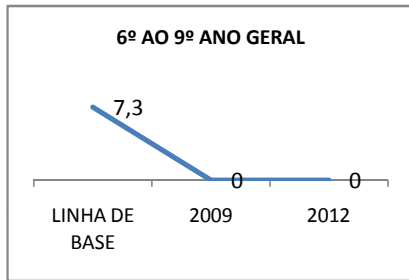

ABANDONO ENSINO FUNDAMENTAL