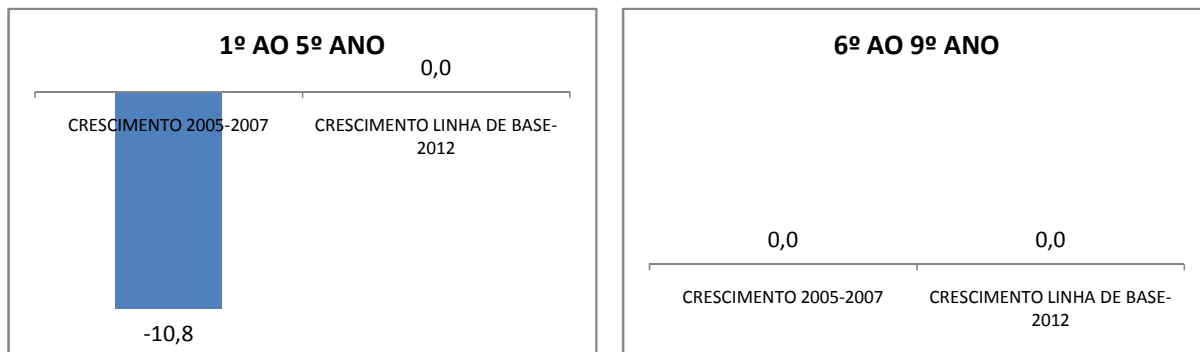

PROVA BRASIL

ENSINO FUNDAMENTAL

GOVERNO DO
ESTADO DO CEARÁ
Secretaria da Educação

Escola:

SPAECE

ENSINO FUNDAMENTAL 5º ANO

ENSINO FUNDAMENTAL 9º ANO

ENSINO MÉDIO 3º ANO

ENEM

COMPARATIVO DE CRESCIMENTO - IDEB

COMPARATIVO DE CRESCIMENTO - PROVA BRASIL

1º AO 5º ANO

6º AO 9º ANO

COMPARATIVO DE CRESCIMENTO - ENSINO FUNDAMENTAL GERAL

1º AO 5º ANO

6º AO 9º ANO