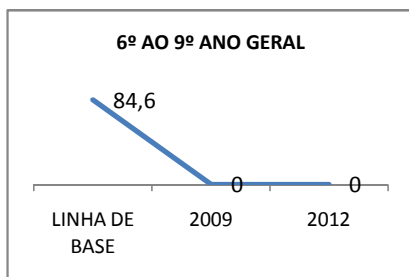

APROVAÇÃO ENSINO FUNDAMENTAL