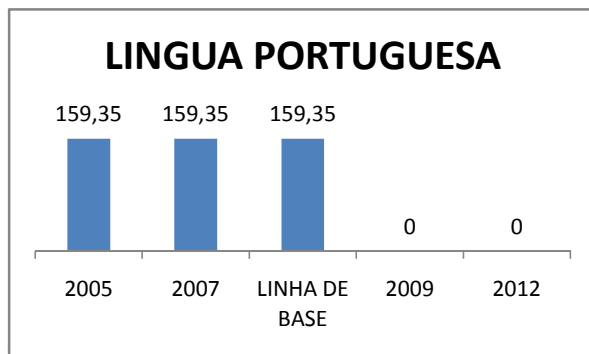

MODALIDADE/NÍVEL	VESTIBULAR							
	NÚMERO DE INSCRITOS				APROVADOS			
	LINHA DE BASE	2009	2010	2012	LINHA DE BASE	2009	2010	2012
ENSINO MÉDIO					5	3	4	

ABANDONO ENSINO MÉDIO

APROVAÇÃO ENSINO MÉDIO

MATRÍCULA ENSINO FUNDAMENTAL

ABANDONO ENSINO FUNDAMENTAL

APROVAÇÃO ENSINO FUNDAMENTAL

MATRÍCULA EDUCAÇÃO DE JOVENS E ADULTOS - PRESENCIAL

ABANDONO EJA

APROVAÇÃO EJA

ENSINO FUNDAMENTAL - 1º AO 5º ANO

PROVA BRASIL

ENSINO FUNDAMENTAL - 6º AO 9º ANO