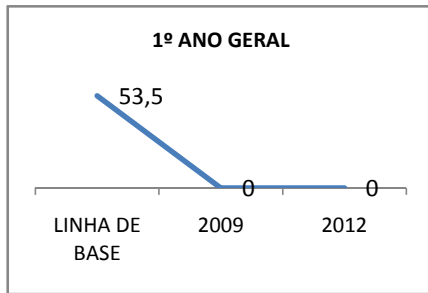

ANO BASE ENEM: 2007

MODALIDADE/NÍVEL	ENEM							
	NÚMERO DE PARTICIPANTES				Redação e Prova Objetiva (média)			
	LINHA DE BASE	2009	2010	2012	LINHA DE BASE	2009	2010	2012
ENSINO MÉDIO	35				41,03			

ANO BASE VESTIBULAR:

MODALIDADE/NÍVEL	VESTIBULAR							
	NÚMERO DE INSCRITOS				APROVADOS			
	LINHA DE BASE	2009	2010	2012	LINHA DE BASE	2009	2010	2012
ENSINO MÉDIO					5	3	4	

ABANDONO ENSINO MÉDIO

APROVAÇÃO ENSINO MÉDIO

MATRÍCULA ENSINO FUNDAMENTAL