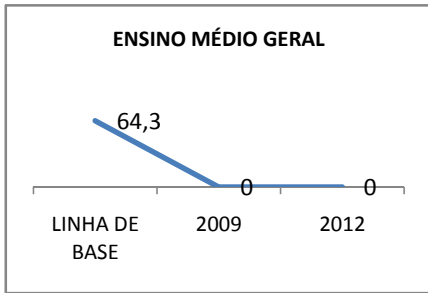

APROVAÇÃO ENSINO MÉDIO