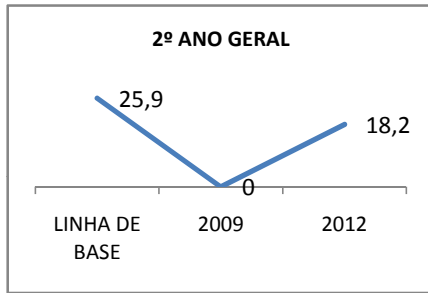

ABANDONO ENSINO MÉDIO