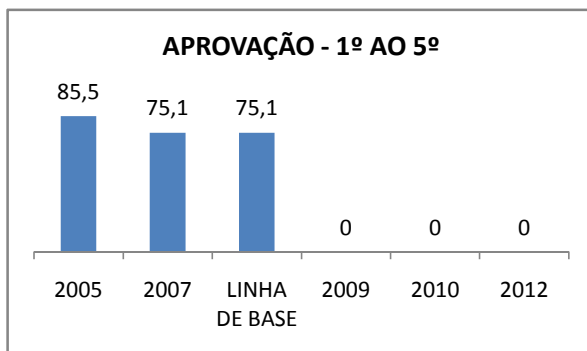

MODALIDADE/NÍVEL	VESTIBULAR							
	NÚMERO DE INSCRITOS				APROVADOS			
	LINHA DE BASE	2009	2010	2012	LINHA DE BASE	2009	2010	2012
ENSINO MÉDIO					5	3	4	

ABANDONO ENSINO MÉDIO

APROVAÇÃO ENSINO MÉDIO

MATRÍCULA ENSINO FUNDAMENTAL

ABANDONO ENSINO FUNDAMENTAL

APROVAÇÃO ENSINO FUNDAMENTAL

MATRÍCULA EDUCAÇÃO DE JOVENS E ADULTOS - PRESENCIAL

ABANDONO EJA

APROVAÇÃO EJA

ENSINO FUNDAMENTAL - 1º AO 5º ANO

PROVA BRASIL

ENSINO FUNDAMENTAL - 6º AO 9º ANO

PROVA BRASIL

ENSINO FUNDAMENTAL

GOVERNO DO
ESTADO DO CEARÁ
Secretaria da Educação

Escola:

SPAECE

ENSINO FUNDAMENTAL 5º ANO

ENSINO FUNDAMENTAL 9º ANO

ENSINO MÉDIO 3º ANO