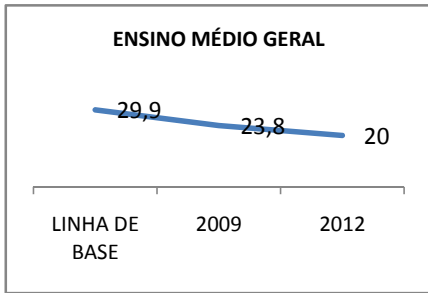

ABANDONO ENSINO MÉDIO