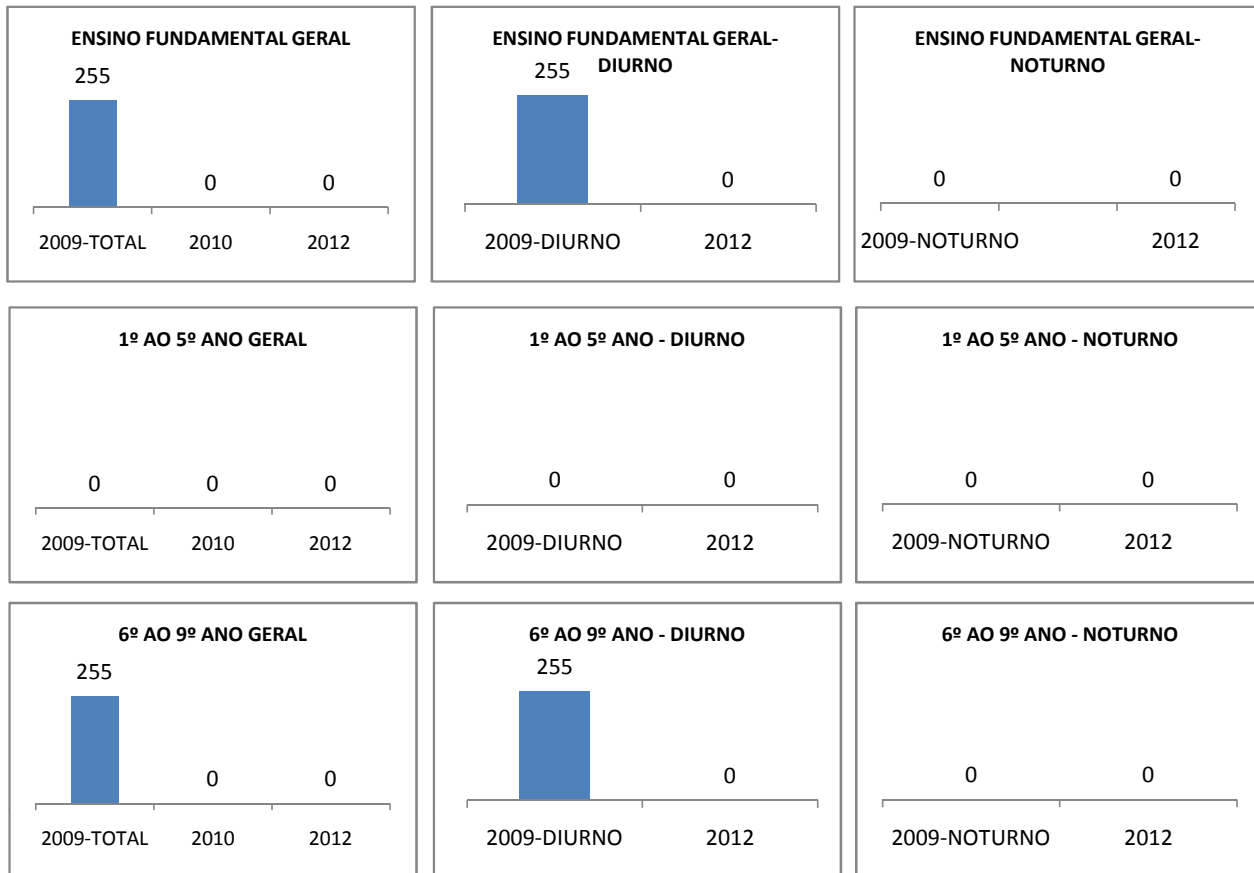

MATRÍCULA ENSINO MÉDIO

ABANDONO ENSINO MÉDIO

APROVAÇÃO ENSINO MÉDIO

MATRÍCULA ENSINO FUNDAMENTAL

ABANDONO ENSINO FUNDAMENTAL

APROVAÇÃO ENSINO FUNDAMENTAL

MATRÍCULA EDUCAÇÃO DE JOVENS E ADULTOS - PRESENCIAL

ABANDONO EJA

APROVAÇÃO EJA

ENSINO FUNDAMENTAL - 1º AO 5º ANO

PROVA BRASIL

ENSINO FUNDAMENTAL - 6º AO 9º ANO

PROVA BRASIL

ENSINO FUNDAMENTAL

ENSINO MÉDIO

SPAECE

ENSINO FUNDAMENTAL 5º ANO

ENSINO FUNDAMENTAL 9º ANO

ENSINO MÉDIO 3º ANO

ENEM

COMPARATIVO DE CRESCIMENTO - IDEB

COMPARATIVO DE CRESCIMENTO - PROVA BRASIL

1º AO 5º ANO

6º AO 9º ANO