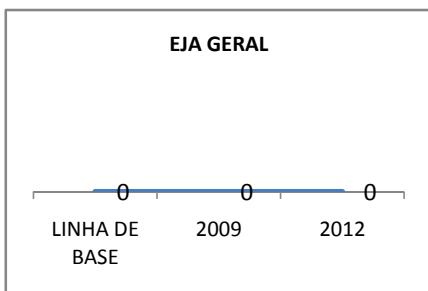

**ABANDONO ENSINO FUNDAMENTAL**

**APROVAÇÃO ENSINO FUNDAMENTAL**

**MATRÍCULA EDUCAÇÃO DE JOVENS E ADULTOS - PRESENCIAL**

**ABANDONO EJA**

**APROVAÇÃO EJA**

**OUTRAS METAS**

META_DESCRIÇÃO	ANO BASE	PÚBLICO	LINHA DE BASE	META
Aumentar em 80% a parti cipação dos alunos em avaliações externas				