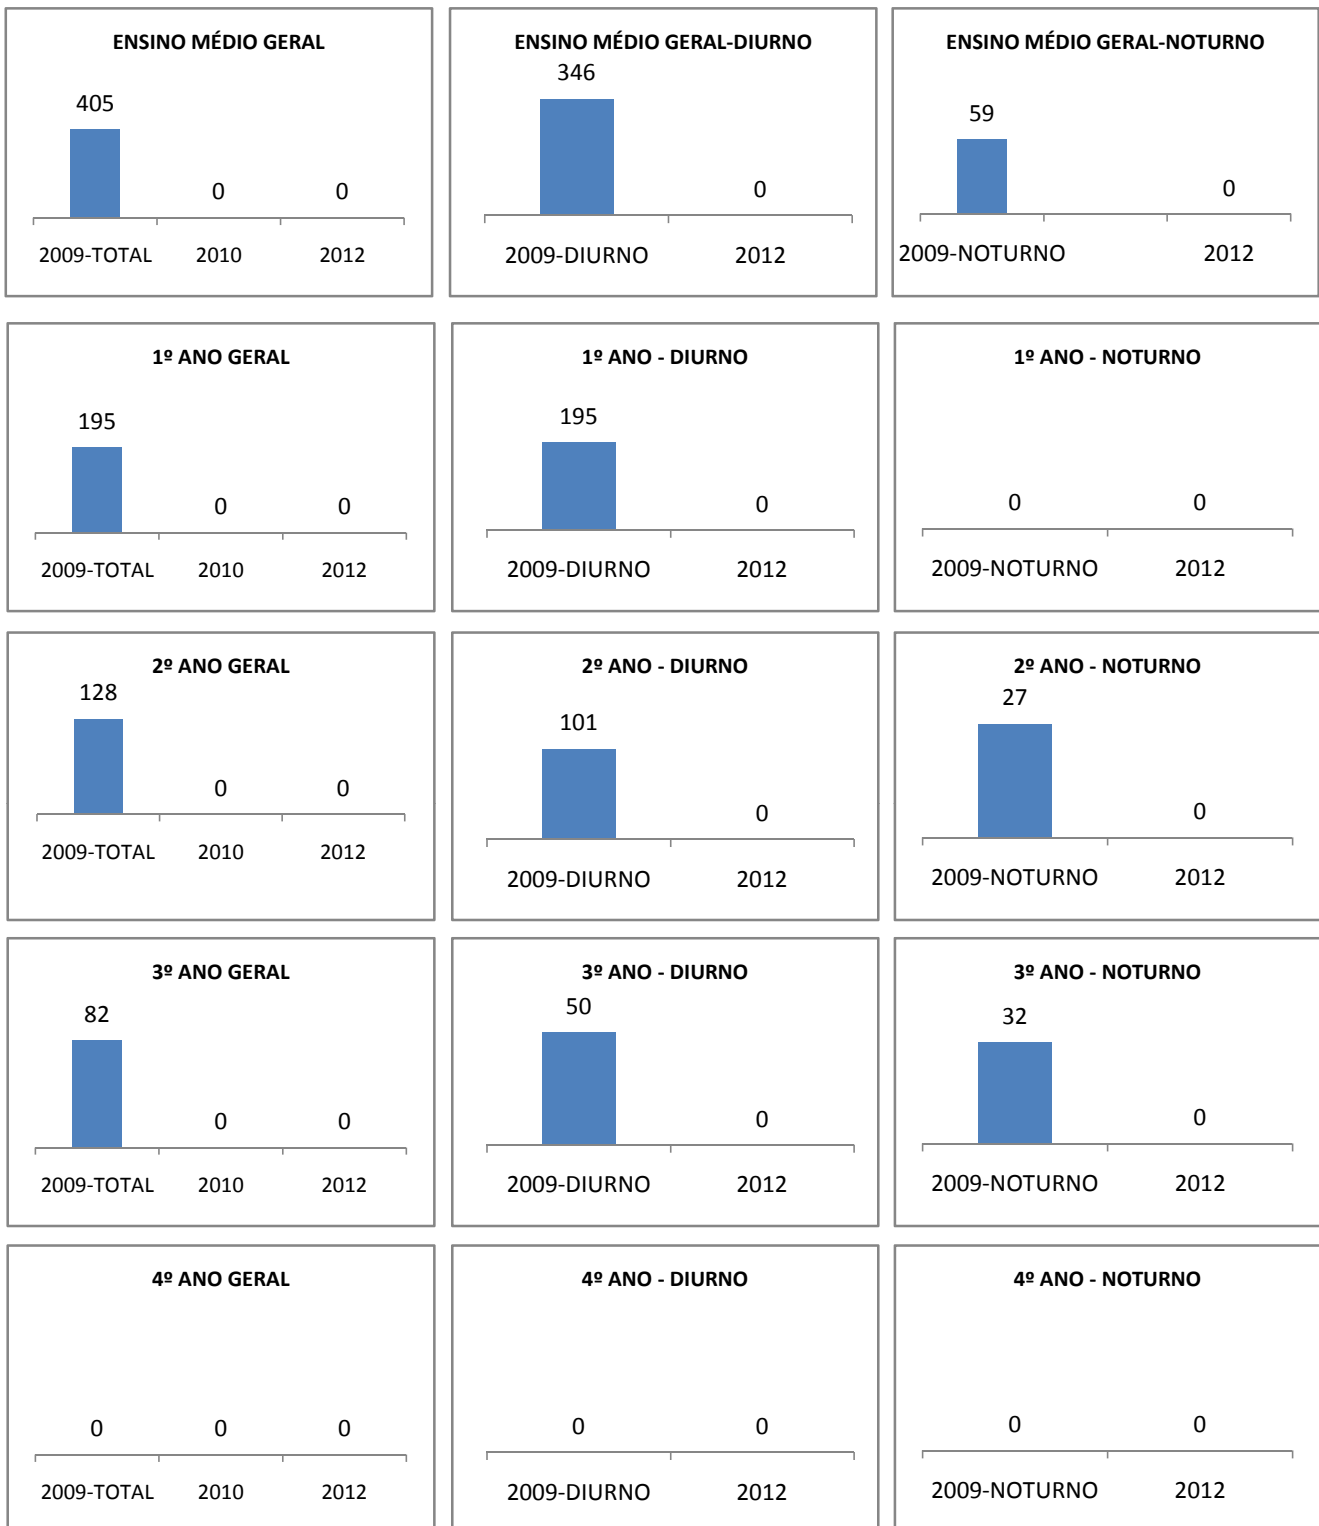

**MATRÍCULA ENSINO MÉDIO**

**ABANDONO ENSINO MÉDIO**

**APROVAÇÃO ENSINO MÉDIO**

**MATRÍCULA ENSINO FUNDAMENTAL**

ENSINO FUNDAMENTAL GERAL	ENSINO FUNDAMENTAL GERAL-DIURNO	ENSINO FUNDAMENTAL GERAL-NOTURNO														
<table border="1"><tr><td>0</td><td>0</td><td>0</td></tr><tr><td>2009-TOTAL</td><td>2010</td><td>2012</td></tr></table>	0	0	0	2009-TOTAL	2010	2012	<table border="1"><tr><td>0</td><td>0</td></tr><tr><td>2009-DIURNO</td><td>2012</td></tr></table>	0	0	2009-DIURNO	2012	<table border="1"><tr><td>0</td><td>0</td></tr><tr><td>2009-NOTURNO</td><td>2012</td></tr></table>	0	0	2009-NOTURNO	2012
0	0	0														
2009-TOTAL	2010	2012														
0	0															
2009-DIURNO	2012															
0	0															
2009-NOTURNO	2012															
1º AO 5º ANO GERAL	1º AO 5º ANO - DIURNO	1º AO 5º ANO - NOTURNO														
<table border="1"><tr><td>0</td><td>0</td><td>0</td></tr><tr><td>2009-TOTAL</td><td>2010</td><td>2012</td></tr></table>	0	0	0	2009-TOTAL	2010	2012	<table border="1"><tr><td>0</td><td>0</td></tr><tr><td>2009-DIURNO</td><td>2012</td></tr></table>	0	0	2009-DIURNO	2012	<table border="1"><tr><td>0</td><td>0</td></tr><tr><td>2009-NOTURNO</td><td>2012</td></tr></table>	0	0	2009-NOTURNO	2012
0	0	0														
2009-TOTAL	2010	2012														
0	0															
2009-DIURNO	2012															
0	0															
2009-NOTURNO	2012															
6º AO 9º ANO GERAL	6º AO 9º ANO - DIURNO	6º AO 9º ANO - NOTURNO														
<table border="1"><tr><td>0</td><td>0</td><td>0</td></tr><tr><td>2009-TOTAL</td><td>2010</td><td>2012</td></tr></table>	0	0	0	2009-TOTAL	2010	2012	<table border="1"><tr><td>0</td><td>0</td></tr><tr><td>2009-DIURNO</td><td>2012</td></tr></table>	0	0	2009-DIURNO	2012	<table border="1"><tr><td>0</td><td>0</td></tr><tr><td>2009-NOTURNO</td><td>2012</td></tr></table>	0	0	2009-NOTURNO	2012
0	0	0														
2009-TOTAL	2010	2012														
0	0															
2009-DIURNO	2012															
0	0															
2009-NOTURNO	2012															