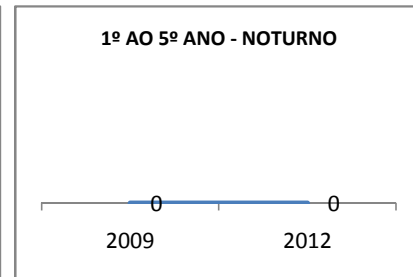

MATRÍCULA ENSINO MÉDIO

ABANDONO ENSINO MÉDIO

APROVAÇÃO ENSINO MÉDIO

MATRÍCULA ENSINO FUNDAMENTAL

ABANDONO ENSINO FUNDAMENTAL

APROVAÇÃO ENSINO FUNDAMENTAL

MATRÍCULA EDUCAÇÃO DE JOVENS E ADULTOS - PRESENCIAL

ABANDONO EJA

APROVAÇÃO EJA

Escola: EEFM JOÃO MATTOS

INEP: 23069260 Município:

FORTALEZA

CREDE: SEFOR/R4

OUTRAS METAS

META_DESCRIÇÃO	ANO BASE	PÚBLICO	LINHA DE BASE	META
ELEVAR A QUANTIDADE DE TURMAS DO ENSINO MÉDIO DIURNO PARA 13 EM 2009				
ELEVAR A QUANTIDADE DE TURMAS DO ENSINO MÉDIO DIURNO PARA 14 EM 2010				