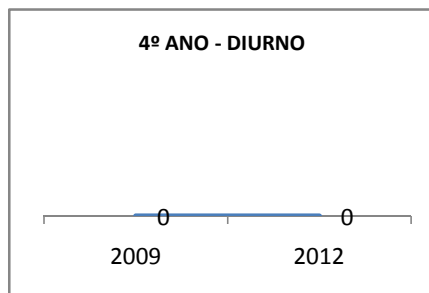

MATRÍCULA ENSINO MÉDIO

ABANDONO ENSINO MÉDIO

APROVAÇÃO ENSINO MÉDIO

MATRÍCULA ENSINO FUNDAMENTAL

ABANDONO ENSINO FUNDAMENTAL

APROVAÇÃO ENSINO FUNDAMENTAL

MATRÍCULA EDUCAÇÃO DE JOVENS E ADULTOS - PRESENCIAL

ABANDONO EJA

APROVAÇÃO EJA

Escola: EEFM JOÃO MATTOS

INEP: 23069260 Município:

FORTALEZA

CREDE: SEFOR/R4

OUTRAS METAS

META_DESCRIÇÃO	ANO BASE	PÚBLICO	LINHA DE BASE	META
ELEVAR A QUANTIDADE DE TURMAS DO ENSINO MÉDIO DIURNO PARA 13 EM 2009				
ELEVAR A QUANTIDADE DE TURMAS DO ENSINO MÉDIO DIURNO PARA 14 EM 2010				