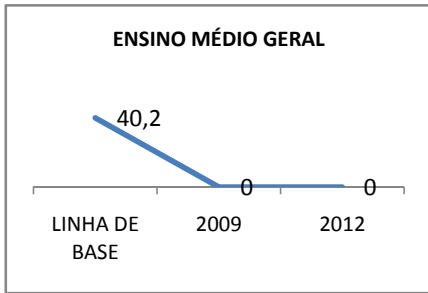

MATRÍCULA ENSINO MÉDIO

ABANDONO ENSINO MÉDIO

APROVAÇÃO ENSINO MÉDIO

MATRÍCULA ENSINO FUNDAMENTAL

ABANDONO ENSINO FUNDAMENTAL

APROVAÇÃO ENSINO FUNDAMENTAL

MATRÍCULA EDUCAÇÃO DE JOVENS E ADULTOS - PRESENCIAL

ABANDONO EJA

APROVAÇÃO EJA

Escola: EEFM JOÃO MATTOS

INEP: 23069260 Município:

FORTALEZA

CREDE: SEFOR/R4

OUTRAS METAS

META_DESCRIÇÃO	ANO BASE	PÚBLICO	LINHA DE BASE	META
ELEVAR A QUANTIDADE DE TURMAS DO ENSINO MÉDIO DIURNO PARA 13 EM 2009				
ELEVAR A QUANTIDADE DE TURMAS DO ENSINO MÉDIO DIURNO PARA 14 EM 2010				