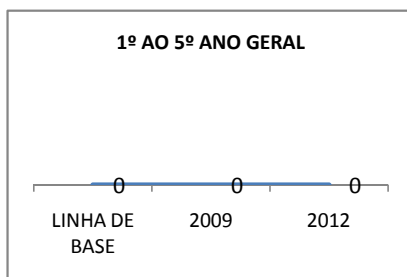

MATRÍCULA ENSINO MÉDIO

ABANDONO ENSINO MÉDIO

APROVAÇÃO ENSINO MÉDIO

MATRÍCULA ENSINO FUNDAMENTAL

ABANDONO ENSINO FUNDAMENTAL

APROVAÇÃO ENSINO FUNDAMENTAL

MATRÍCULA EDUCAÇÃO DE JOVENS E ADULTOS - PRESENCIAL

ABANDONO EJA

APROVAÇÃO EJA

Escola: EEFM JOÃO MATTOS

INEP: 23069260 Município:

FORTALEZA

CREDE: SEFOR/R4

OUTRAS METAS

META_DESCRIÇÃO	ANO BASE	PÚBLICO	LINHA DE BASE	META
ELEVAR A QUANTIDADE DE TURMAS DO ENSINO MÉDIO DIURNO PARA 13 EM 2009				
ELEVAR A QUANTIDADE DE TURMAS DO ENSINO MÉDIO DIURNO PARA 14 EM 2010				