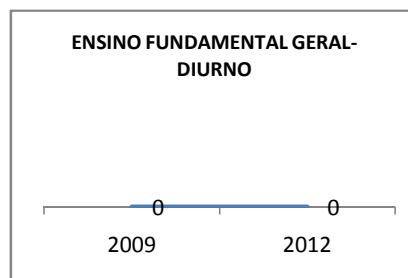

MATRÍCULA ENSINO MÉDIO

ABANDONO ENSINO MÉDIO

APROVAÇÃO ENSINO MÉDIO

MATRÍCULA ENSINO FUNDAMENTAL

ABANDONO ENSINO FUNDAMENTAL

APROVAÇÃO ENSINO FUNDAMENTAL

MATRÍCULA EDUCAÇÃO DE JOVENS E ADULTOS - PRESENCIAL

ABANDONO EJA

APROVAÇÃO EJA

Escola: EEFM JOÃO MATTOS

INEP: 23069260 Município:

FORTALEZA

CREDE: SEFOR/R4

OUTRAS METAS

META_DESCRIÇÃO	ANO BASE	PÚBLICO	LINHA DE BASE	META
ELEVAR A QUANTIDADE DE TURMAS DO ENSINO MÉDIO DIURNO PARA 13 EM 2009				
ELEVAR A QUANTIDADE DE TURMAS DO ENSINO MÉDIO DIURNO PARA 14 EM 2010				