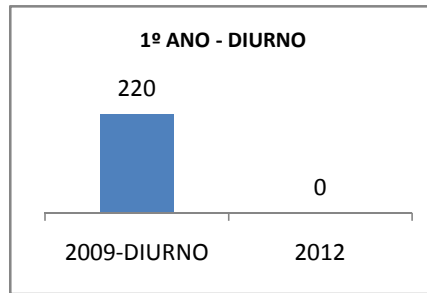

MATRÍCULA ENSINO MÉDIO

ABANDONO ENSINO MÉDIO

APROVAÇÃO ENSINO MÉDIO

MATRÍCULA ENSINO FUNDAMENTAL

ABANDONO ENSINO FUNDAMENTAL

APROVAÇÃO ENSINO FUNDAMENTAL

MATRÍCULA EDUCAÇÃO DE JOVENS E ADULTOS - PRESENCIAL

ABANDONO EJA

APROVAÇÃO EJA

Escola: EEFM JOÃO MATTOS

INEP: 23069260 Município:

FORTALEZA

CREDE: SEFOR/R4

OUTRAS METAS

META_DESCRIÇÃO	ANO BASE	PÚBLICO	LINHA DE BASE	META
ELEVAR A QUANTIDADE DE TURMAS DO ENSINO MÉDIO DIURNO PARA 13 EM 2009				
ELEVAR A QUANTIDADE DE TURMAS DO ENSINO MÉDIO DIURNO PARA 14 EM 2010				