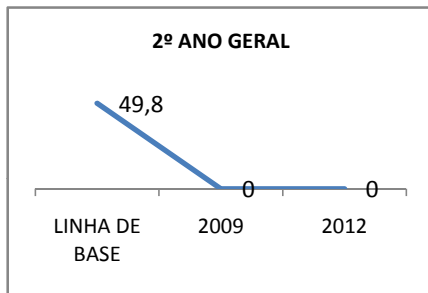

MATRÍCULA ENSINO MÉDIO

ABANDONO ENSINO MÉDIO

APROVAÇÃO ENSINO MÉDIO

MATRÍCULA ENSINO FUNDAMENTAL

ABANDONO ENSINO FUNDAMENTAL

APROVAÇÃO ENSINO FUNDAMENTAL

MATRÍCULA EDUCAÇÃO DE JOVENS E ADULTOS - PRESENCIAL

ABANDONO EJA

APROVAÇÃO EJA

Escola: EEFM JOÃO MATTOS

INEP: 23069260 Município:

FORTALEZA

CREDE: SEFOR/R4

OUTRAS METAS

META_DESCRIÇÃO	ANO BASE	PÚBLICO	LINHA DE BASE	META
ELEVAR A QUANTIDADE DE TURMAS DO ENSINO MÉDIO DIURNO PARA 13 EM 2009				
ELEVAR A QUANTIDADE DE TURMAS DO ENSINO MÉDIO DIURNO PARA 14 EM 2010				