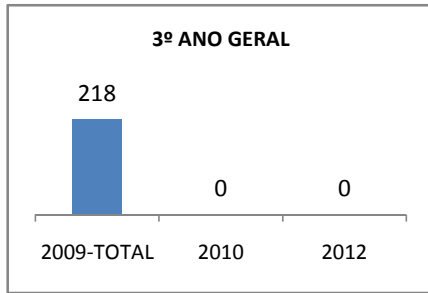

MATRÍCULA ENSINO MÉDIO

ABANDONO ENSINO MÉDIO

APROVAÇÃO ENSINO MÉDIO

MATRÍCULA ENSINO FUNDAMENTAL

ABANDONO ENSINO FUNDAMENTAL

APROVAÇÃO ENSINO FUNDAMENTAL

MATRÍCULA EDUCAÇÃO DE JOVENS E ADULTOS - PRESENCIAL

ABANDONO EJA

APROVAÇÃO EJA

Escola: EEFM JOÃO MATTOS

INEP: 23069260 Município:

FORTALEZA

CREDE: SEFOR/R4

OUTRAS METAS

META_DESCRIÇÃO	ANO BASE	PÚBLICO	LINHA DE BASE	META
ELEVAR A QUANTIDADE DE TURMAS DO ENSINO MÉDIO DIURNO PARA 13 EM 2009				
ELEVAR A QUANTIDADE DE TURMAS DO ENSINO MÉDIO DIURNO PARA 14 EM 2010				