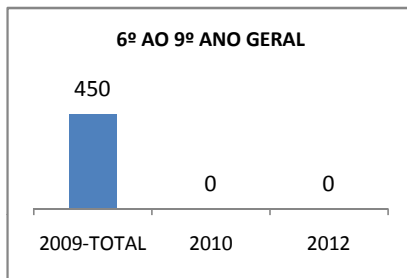

MATRÍCULA ENSINO MÉDIO

ABANDONO ENSINO MÉDIO

APROVAÇÃO ENSINO MÉDIO

MATRÍCULA ENSINO FUNDAMENTAL

ABANDONO ENSINO FUNDAMENTAL

APROVAÇÃO ENSINO FUNDAMENTAL

MATRÍCULA EDUCAÇÃO DE JOVENS E ADULTOS - PRESENCIAL

ABANDONO EJA

APROVAÇÃO EJA

Escola: EEFM JOÃO MATTOS

INEP: 23069260 Município:

FORTALEZA

CREDE: SEFOR/R4

OUTRAS METAS

META_DESCRIÇÃO	ANO BASE	PÚBLICO	LINHA DE BASE	META
ELEVAR A QUANTIDADE DE TURMAS DO ENSINO MÉDIO DIURNO PARA 13 EM 2009				
ELEVAR A QUANTIDADE DE TURMAS DO ENSINO MÉDIO DIURNO PARA 14 EM 2010				