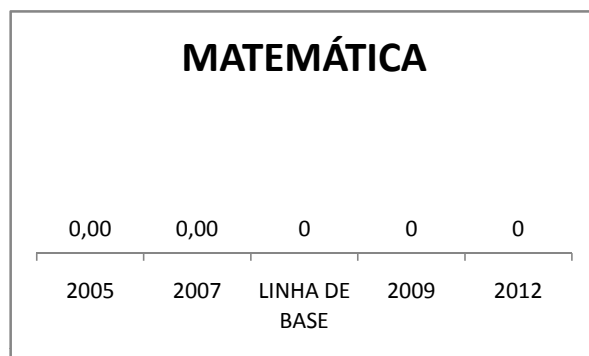

PROVA BRASIL