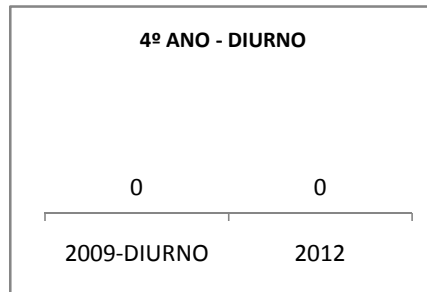

MATRÍCULA ENSINO MÉDIO

ABANDONO ENSINO MÉDIO

APROVAÇÃO ENSINO MÉDIO

MATRÍCULA ENSINO FUNDAMENTAL

ABANDONO ENSINO FUNDAMENTAL

APROVAÇÃO ENSINO FUNDAMENTAL

MATRÍCULA EDUCAÇÃO DE JOVENS E ADULTOS - PRESENCIAL

ABANDONO EJA

APROVAÇÃO EJA

Escola: EEFM JOÃO MATTOS

INEP: 23069260 Município:

FORTALEZA

CREDE: SEFOR/R4

OUTRAS METAS

META_DESCRIÇÃO	ANO BASE	PÚBLICO	LINHA DE BASE	META
ELEVAR A QUANTIDADE DE TURMAS DO ENSINO MÉDIO DIURNO PARA 13 EM 2009				
ELEVAR A QUANTIDADE DE TURMAS DO ENSINO MÉDIO DIURNO PARA 14 EM 2010				