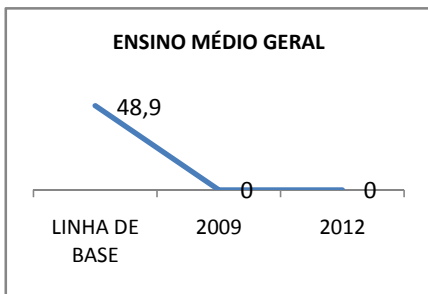

MATRÍCULA ENSINO MÉDIO

ABANDONO ENSINO MÉDIO

APROVAÇÃO ENSINO MÉDIO

MATRÍCULA ENSINO FUNDAMENTAL

ABANDONO ENSINO FUNDAMENTAL

APROVAÇÃO ENSINO FUNDAMENTAL

MATRÍCULA EDUCAÇÃO DE JOVENS E ADULTOS - PRESENCIAL

ABANDONO EJA

APROVAÇÃO EJA

Escola: EEFM JOÃO MATTOS

INEP: 23069260 Município:

FORTALEZA

CREDE: SEFOR/R4

OUTRAS METAS

META_DESCRIÇÃO	ANO BASE	PÚBLICO	LINHA DE BASE	META
ELEVAR A QUANTIDADE DE TURMAS DO ENSINO MÉDIO DIURNO PARA 13 EM 2009				
ELEVAR A QUANTIDADE DE TURMAS DO ENSINO MÉDIO DIURNO PARA 14 EM 2010				