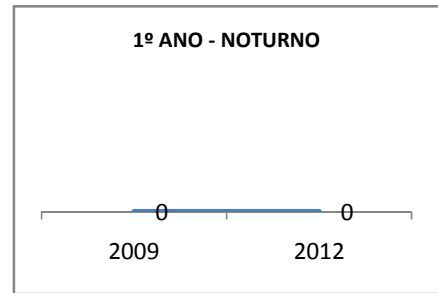

MATRÍCULA ENSINO MÉDIO

ABANDONO ENSINO MÉDIO

APROVAÇÃO ENSINO MÉDIO

MATRÍCULA ENSINO FUNDAMENTAL

ABANDONO ENSINO FUNDAMENTAL

APROVAÇÃO ENSINO FUNDAMENTAL

MATRÍCULA EDUCAÇÃO DE JOVENS E ADULTOS - PRESENCIAL

ABANDONO EJA

APROVAÇÃO EJA

Escola: EEFM JOÃO MATTOS

INEP: 23069260 Município:

FORTALEZA

CREDE: SEFOR/R4

OUTRAS METAS

META_DESCRIÇÃO	ANO BASE	PÚBLICO	LINHA DE BASE	META
ELEVAR A QUANTIDADE DE TURMAS DO ENSINO MÉDIO DIURNO PARA 13 EM 2009				
ELEVAR A QUANTIDADE DE TURMAS DO ENSINO MÉDIO DIURNO PARA 14 EM 2010				