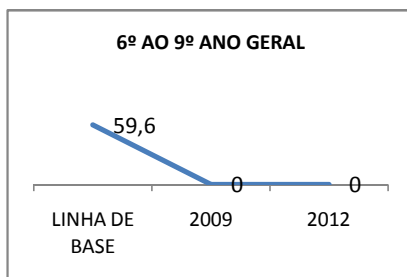

MATRÍCULA ENSINO MÉDIO

ABANDONO ENSINO MÉDIO

APROVAÇÃO ENSINO MÉDIO

MATRÍCULA ENSINO FUNDAMENTAL

ABANDONO ENSINO FUNDAMENTAL

APROVAÇÃO ENSINO FUNDAMENTAL

MATRÍCULA EDUCAÇÃO DE JOVENS E ADULTOS - PRESENCIAL

ABANDONO EJA

APROVAÇÃO EJA

Escola: EEFM JOÃO MATTOS

INEP: 23069260 Município:

FORTALEZA

CREDE: SEFOR/R4

OUTRAS METAS

META_DESCRIÇÃO	ANO BASE	PÚBLICO	LINHA DE BASE	META
ELEVAR A QUANTIDADE DE TURMAS DO ENSINO MÉDIO DIURNO PARA 13 EM 2009				
ELEVAR A QUANTIDADE DE TURMAS DO ENSINO MÉDIO DIURNO PARA 14 EM 2010				