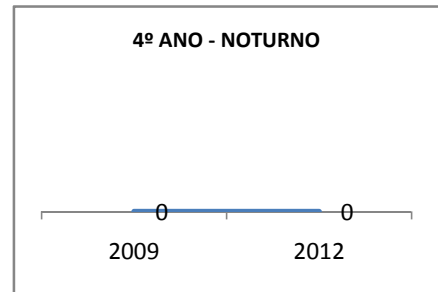

MATRÍCULA ENSINO MÉDIO

ABANDONO ENSINO MÉDIO

APROVAÇÃO ENSINO MÉDIO

MATRÍCULA ENSINO FUNDAMENTAL

ABANDONO ENSINO FUNDAMENTAL

APROVAÇÃO ENSINO FUNDAMENTAL

MATRÍCULA EDUCAÇÃO DE JOVENS E ADULTOS - PRESENCIAL

ABANDONO EJA

APROVAÇÃO EJA

Escola: EEFM JOÃO MATTOS

INEP: 23069260 Município:

FORTALEZA

CREDE: SEFOR/R4

OUTRAS METAS

META_DESCRIÇÃO	ANO BASE	PÚBLICO	LINHA DE BASE	META
ELEVAR A QUANTIDADE DE TURMAS DO ENSINO MÉDIO DIURNO PARA 13 EM 2009				
ELEVAR A QUANTIDADE DE TURMAS DO ENSINO MÉDIO DIURNO PARA 14 EM 2010				