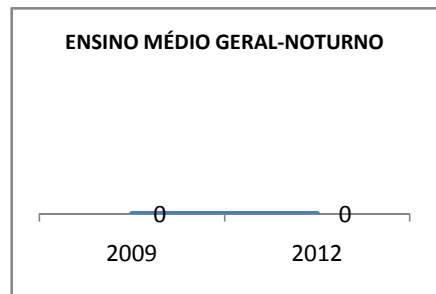

MATRÍCULA ENSINO MÉDIO

ABANDONO ENSINO MÉDIO

APROVAÇÃO ENSINO MÉDIO

MATRÍCULA ENSINO FUNDAMENTAL

ABANDONO ENSINO FUNDAMENTAL

APROVAÇÃO ENSINO FUNDAMENTAL

MATRÍCULA EDUCAÇÃO DE JOVENS E ADULTOS - PRESENCIAL

ABANDONO EJA

APROVAÇÃO EJA

Escola: EEFM JOÃO MATTOS

INEP: 23069260 Município:

FORTALEZA

CREDE: SEFOR/R4

OUTRAS METAS

META_DESCRIÇÃO	ANO BASE	PÚBLICO	LINHA DE BASE	META
ELEVAR A QUANTIDADE DE TURMAS DO ENSINO MÉDIO DIURNO PARA 13 EM 2009				
ELEVAR A QUANTIDADE DE TURMAS DO ENSINO MÉDIO DIURNO PARA 14 EM 2010				