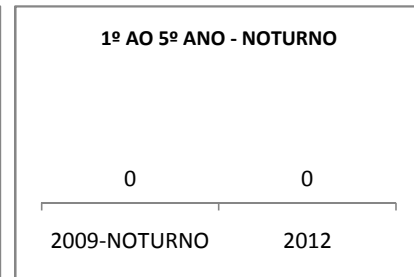

MATRÍCULA ENSINO MÉDIO

ABANDONO ENSINO MÉDIO

APROVAÇÃO ENSINO MÉDIO

MATRÍCULA ENSINO FUNDAMENTAL

ABANDONO ENSINO FUNDAMENTAL

APROVAÇÃO ENSINO FUNDAMENTAL

MATRÍCULA EDUCAÇÃO DE JOVENS E ADULTOS - PRESENCIAL

ABANDONO EJA

APROVAÇÃO EJA

Escola: EEFM JOÃO MATTOS

INEP: 23069260 Município:

FORTALEZA

CREDE: SEFOR/R4

OUTRAS METAS

META_DESCRIÇÃO	ANO BASE	PÚBLICO	LINHA DE BASE	META
ELEVAR A QUANTIDADE DE TURMAS DO ENSINO MÉDIO DIURNO PARA 13 EM 2009				
ELEVAR A QUANTIDADE DE TURMAS DO ENSINO MÉDIO DIURNO PARA 14 EM 2010				