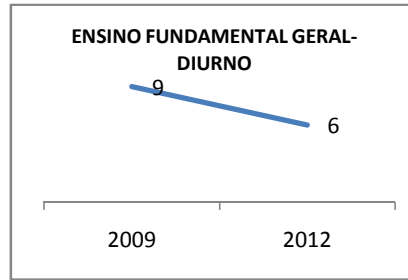

MATRÍCULA ENSINO MÉDIO

ABANDONO ENSINO MÉDIO

APROVAÇÃO ENSINO MÉDIO

MATRÍCULA ENSINO FUNDAMENTAL

ABANDONO ENSINO FUNDAMENTAL

APROVAÇÃO ENSINO FUNDAMENTAL

MATRÍCULA EDUCAÇÃO DE JOVENS E ADULTOS - PRESENCIAL

ABANDONO EJA

APROVAÇÃO EJA

Escola: EEFM JOÃO MATTOS

INEP: 23069260 Município:

FORTALEZA

CREDE: SEFOR/R4

OUTRAS METAS

META_DESCRIÇÃO	ANO BASE	PÚBLICO	LINHA DE BASE	META
ELEVAR A QUANTIDADE DE TURMAS DO ENSINO MÉDIO DIURNO PARA 13 EM 2009				
ELEVAR A QUANTIDADE DE TURMAS DO ENSINO MÉDIO DIURNO PARA 14 EM 2010				