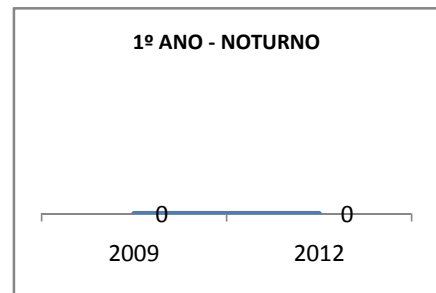

MATRÍCULA ENSINO MÉDIO

ABANDONO ENSINO MÉDIO

APROVAÇÃO ENSINO MÉDIO

MATRÍCULA ENSINO FUNDAMENTAL

ABANDONO ENSINO FUNDAMENTAL

APROVAÇÃO ENSINO FUNDAMENTAL

MATRÍCULA EDUCAÇÃO DE JOVENS E ADULTOS - PRESENCIAL

ABANDONO EJA

APROVAÇÃO EJA

Escola: EEFM JOÃO MATTOS

INEP: 23069260 Município:

FORTALEZA

CREDE: SEFOR/R4

OUTRAS METAS

META_DESCRIÇÃO	ANO BASE	PÚBLICO	LINHA DE BASE	META
ELEVAR A QUANTIDADE DE TURMAS DO ENSINO MÉDIO DIURNO PARA 13 EM 2009				
ELEVAR A QUANTIDADE DE TURMAS DO ENSINO MÉDIO DIURNO PARA 14 EM 2010				