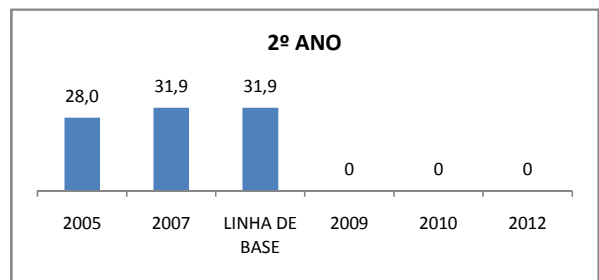

APROVAÇÃO EJA

Escola: EEFM JOÃO MATTOS

INEP: 23069260 Município:

FORTALEZA

CREDE: SEFOR/R4

OUTRAS METAS

META_DESCRIÇÃO	ANO BASE	PÚBLICO	LINHA DE BASE	META
ELEVAR A QUANTIDADE DE TURMAS DO ENSINO MÉDIO DIURNO PARA 13 EM 2009				
ELEVAR A QUANTIDADE DE TURMAS DO ENSINO MÉDIO DIURNO PARA 14 EM 2010				

ENSINO FUNDAMENTAL - 1º AO 5º ANO

PROVA BRASIL

ENSINO FUNDAMENTAL - 6º AO 9º ANO

PROVA BRASIL

ENSINO FUNDAMENTAL

ENSINO MÉDIO

SPAECE

ENSINO FUNDAMENTAL 5º ANO