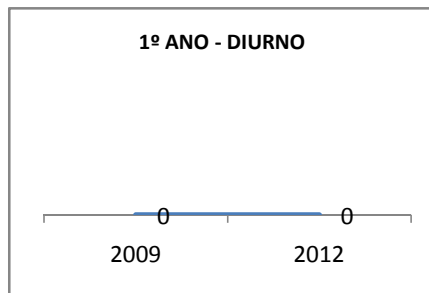

MATRÍCULA ENSINO MÉDIO

ABANDONO ENSINO MÉDIO

APROVAÇÃO ENSINO MÉDIO

MATRÍCULA ENSINO FUNDAMENTAL

ABANDONO ENSINO FUNDAMENTAL

APROVAÇÃO ENSINO FUNDAMENTAL

MATRÍCULA EDUCAÇÃO DE JOVENS E ADULTOS - PRESENCIAL

ABANDONO EJA

APROVAÇÃO EJA

Escola: EEFM JOÃO MATTOS

INEP: 23069260 Município:

FORTALEZA

CREDE: SEFOR/R4

OUTRAS METAS

META_DESCRIÇÃO	ANO BASE	PÚBLICO	LINHA DE BASE	META
ELEVAR A QUANTIDADE DE TURMAS DO ENSINO MÉDIO DIURNO PARA 13 EM 2009				
ELEVAR A QUANTIDADE DE TURMAS DO ENSINO MÉDIO DIURNO PARA 14 EM 2010				