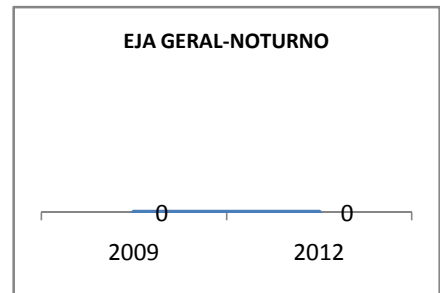

MATRÍCULA ENSINO MÉDIO

ABANDONO ENSINO MÉDIO

APROVAÇÃO ENSINO MÉDIO

MATRÍCULA ENSINO FUNDAMENTAL

ABANDONO ENSINO FUNDAMENTAL

APROVAÇÃO ENSINO FUNDAMENTAL

MATRÍCULA EDUCAÇÃO DE JOVENS E ADULTOS - PRESENCIAL

ABANDONO EJA

APROVAÇÃO EJA

Escola: EEFM JOÃO MATTOS

INEP: 23069260 Município:

FORTALEZA

CREDE: SEFOR/R4

OUTRAS METAS

META_DESCRIÇÃO	ANO BASE	PÚBLICO	LINHA DE BASE	META
ELEVAR A QUANTIDADE DE TURMAS DO ENSINO MÉDIO DIURNO PARA 13 EM 2009				
ELEVAR A QUANTIDADE DE TURMAS DO ENSINO MÉDIO DIURNO PARA 14 EM 2010				