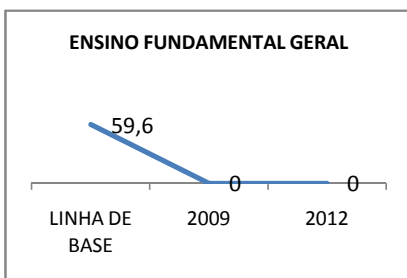

MATRÍCULA ENSINO MÉDIO

ABANDONO ENSINO MÉDIO

APROVAÇÃO ENSINO MÉDIO

MATRÍCULA ENSINO FUNDAMENTAL

ABANDONO ENSINO FUNDAMENTAL

APROVAÇÃO ENSINO FUNDAMENTAL

MATRÍCULA EDUCAÇÃO DE JOVENS E ADULTOS - PRESENCIAL

ABANDONO EJA

APROVAÇÃO EJA

Escola: EEFM JOÃO MATTOS

INEP: 23069260 Município:

FORTALEZA

CREDE: SEFOR/R4

OUTRAS METAS

META_DESCRIÇÃO	ANO BASE	PÚBLICO	LINHA DE BASE	META
ELEVAR A QUANTIDADE DE TURMAS DO ENSINO MÉDIO DIURNO PARA 13 EM 2009				
ELEVAR A QUANTIDADE DE TURMAS DO ENSINO MÉDIO DIURNO PARA 14 EM 2010				