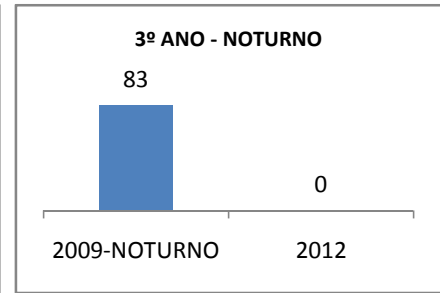

MATRÍCULA ENSINO MÉDIO

ABANDONO ENSINO MÉDIO

APROVAÇÃO ENSINO MÉDIO

MATRÍCULA ENSINO FUNDAMENTAL

ABANDONO ENSINO FUNDAMENTAL

APROVAÇÃO ENSINO FUNDAMENTAL

MATRÍCULA EDUCAÇÃO DE JOVENS E ADULTOS - PRESENCIAL

ABANDONO EJA

APROVAÇÃO EJA

Escola: EEFM JOÃO MATTOS

INEP: 23069260 Município:

FORTALEZA

CREDE: SEFOR/R4

OUTRAS METAS

META_DESCRIÇÃO	ANO BASE	PÚBLICO	LINHA DE BASE	META
ELEVAR A QUANTIDADE DE TURMAS DO ENSINO MÉDIO DIURNO PARA 13 EM 2009				
ELEVAR A QUANTIDADE DE TURMAS DO ENSINO MÉDIO DIURNO PARA 14 EM 2010				