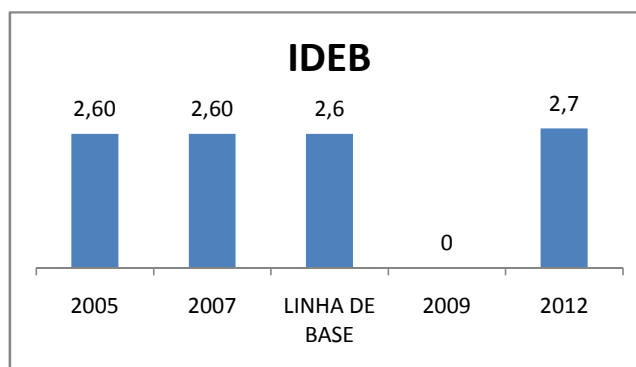

ENSINO FUNDAMENTAL - 6º AO 9º ANO