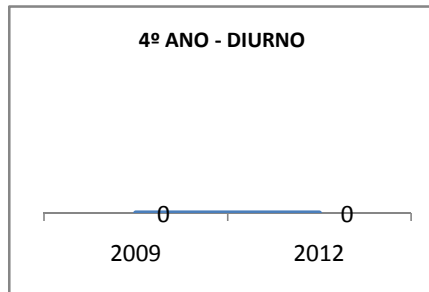

MATRÍCULA ENSINO MÉDIO

ABANDONO ENSINO MÉDIO

APROVAÇÃO ENSINO MÉDIO

MATRÍCULA ENSINO FUNDAMENTAL

ABANDONO ENSINO FUNDAMENTAL

APROVAÇÃO ENSINO FUNDAMENTAL

MATRÍCULA EDUCAÇÃO DE JOVENS E ADULTOS - PRESENCIAL

ABANDONO EJA

APROVAÇÃO EJA

Escola: EEFM JOÃO MATTOS

INEP: 23069260 Município:

FORTALEZA

CREDE: SEFOR/R4

OUTRAS METAS

META_DESCRIÇÃO	ANO BASE	PÚBLICO	LINHA DE BASE	META
ELEVAR A QUANTIDADE DE TURMAS DO ENSINO MÉDIO DIURNO PARA 13 EM 2009				
ELEVAR A QUANTIDADE DE TURMAS DO ENSINO MÉDIO DIURNO PARA 14 EM 2010				