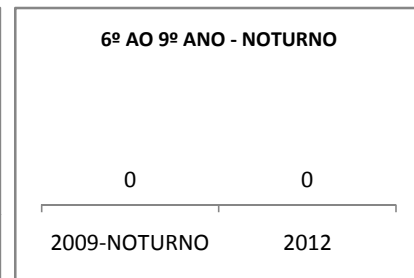

MATRÍCULA ENSINO MÉDIO

ABANDONO ENSINO MÉDIO

APROVAÇÃO ENSINO MÉDIO

MATRÍCULA ENSINO FUNDAMENTAL

ABANDONO ENSINO FUNDAMENTAL

APROVAÇÃO ENSINO FUNDAMENTAL

MATRÍCULA EDUCAÇÃO DE JOVENS E ADULTOS - PRESENCIAL

ABANDONO EJA

APROVAÇÃO EJA

Escola: EEFM JOÃO MATTOS

INEP: 23069260 Município:

FORTALEZA

CREDE: SEFOR/R4

OUTRAS METAS

META_DESCRIÇÃO	ANO BASE	PÚBLICO	LINHA DE BASE	META
ELEVAR A QUANTIDADE DE TURMAS DO ENSINO MÉDIO DIURNO PARA 13 EM 2009				
ELEVAR A QUANTIDADE DE TURMAS DO ENSINO MÉDIO DIURNO PARA 14 EM 2010				