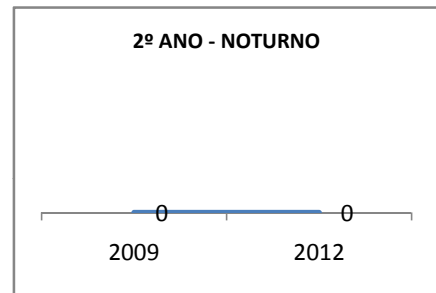

MATRÍCULA ENSINO MÉDIO

ABANDONO ENSINO MÉDIO

APROVAÇÃO ENSINO MÉDIO

MATRÍCULA ENSINO FUNDAMENTAL

ABANDONO ENSINO FUNDAMENTAL

APROVAÇÃO ENSINO FUNDAMENTAL

MATRÍCULA EDUCAÇÃO DE JOVENS E ADULTOS - PRESENCIAL

ABANDONO EJA

APROVAÇÃO EJA

Escola: EEFM JOÃO MATTOS

INEP: 23069260 Município:

FORTALEZA

CREDE: SEFOR/R4

OUTRAS METAS

META_DESCRIÇÃO	ANO BASE	PÚBLICO	LINHA DE BASE	META
ELEVAR A QUANTIDADE DE TURMAS DO ENSINO MÉDIO DIURNO PARA 13 EM 2009				
ELEVAR A QUANTIDADE DE TURMAS DO ENSINO MÉDIO DIURNO PARA 14 EM 2010				