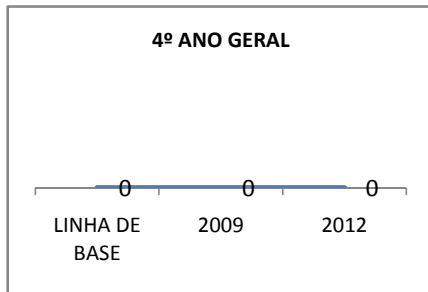

MATRÍCULA ENSINO MÉDIO

ABANDONO ENSINO MÉDIO

APROVAÇÃO ENSINO MÉDIO

MATRÍCULA ENSINO FUNDAMENTAL

ABANDONO ENSINO FUNDAMENTAL

APROVAÇÃO ENSINO FUNDAMENTAL

MATRÍCULA EDUCAÇÃO DE JOVENS E ADULTOS - PRESENCIAL

ABANDONO EJA

APROVAÇÃO EJA

Escola: EEFM JOÃO MATTOS

INEP: 23069260 Município:

FORTALEZA

CREDE: SEFOR/R4

OUTRAS METAS

META_DESCRIÇÃO	ANO BASE	PÚBLICO	LINHA DE BASE	META
ELEVAR A QUANTIDADE DE TURMAS DO ENSINO MÉDIO DIURNO PARA 13 EM 2009				
ELEVAR A QUANTIDADE DE TURMAS DO ENSINO MÉDIO DIURNO PARA 14 EM 2010				