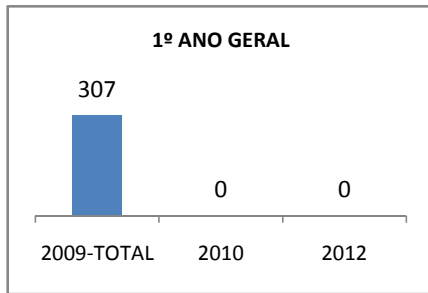

MATRÍCULA ENSINO MÉDIO

ABANDONO ENSINO MÉDIO

APROVAÇÃO ENSINO MÉDIO

MATRÍCULA ENSINO FUNDAMENTAL

ABANDONO ENSINO FUNDAMENTAL

APROVAÇÃO ENSINO FUNDAMENTAL

MATRÍCULA EDUCAÇÃO DE JOVENS E ADULTOS - PRESENCIAL

ABANDONO EJA

APROVAÇÃO EJA

Escola: EEFM JOÃO MATTOS

INEP: 23069260 Município:

FORTALEZA

CREDE: SEFOR/R4

OUTRAS METAS

META_DESCRIÇÃO	ANO BASE	PÚBLICO	LINHA DE BASE	META
ELEVAR A QUANTIDADE DE TURMAS DO ENSINO MÉDIO DIURNO PARA 13 EM 2009				
ELEVAR A QUANTIDADE DE TURMAS DO ENSINO MÉDIO DIURNO PARA 14 EM 2010				