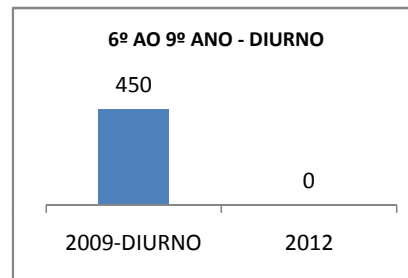

MATRÍCULA ENSINO MÉDIO

ABANDONO ENSINO MÉDIO

APROVAÇÃO ENSINO MÉDIO

MATRÍCULA ENSINO FUNDAMENTAL

ABANDONO ENSINO FUNDAMENTAL

APROVAÇÃO ENSINO FUNDAMENTAL

MATRÍCULA EDUCAÇÃO DE JOVENS E ADULTOS - PRESENCIAL

ABANDONO EJA

APROVAÇÃO EJA

Escola: EEFM JOÃO MATTOS

INEP: 23069260 Município:

FORTALEZA

CREDE: SEFOR/R4

OUTRAS METAS

META_DESCRIÇÃO	ANO BASE	PÚBLICO	LINHA DE BASE	META
ELEVAR A QUANTIDADE DE TURMAS DO ENSINO MÉDIO DIURNO PARA 13 EM 2009				
ELEVAR A QUANTIDADE DE TURMAS DO ENSINO MÉDIO DIURNO PARA 14 EM 2010				