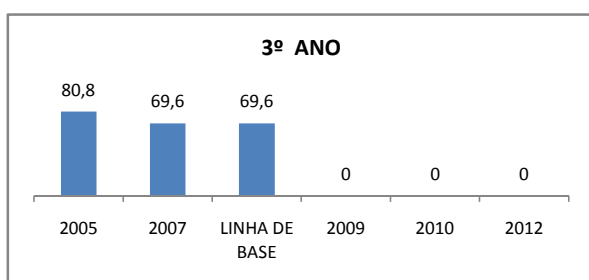

APROVAÇÃO EJA

Escola: EEFM JOÃO MATTOS

INEP: 23069260 Município:

FORTALEZA

CREDE: SEFOR/R4

OUTRAS METAS

META_DESCRIÇÃO	ANO BASE	PÚBLICO	LINHA DE BASE	META
ELEVAR A QUANTIDADE DE TURMAS DO ENSINO MÉDIO DIURNO PARA 13 EM 2009				
ELEVAR A QUANTIDADE DE TURMAS DO ENSINO MÉDIO DIURNO PARA 14 EM 2010				

ENSINO FUNDAMENTAL - 1º AO 5º ANO

PROVA BRASIL

ENSINO FUNDAMENTAL - 6º AO 9º ANO

PROVA BRASIL

ENSINO FUNDAMENTAL

ENSINO MÉDIO

SPAECE

ENSINO FUNDAMENTAL 5º ANO