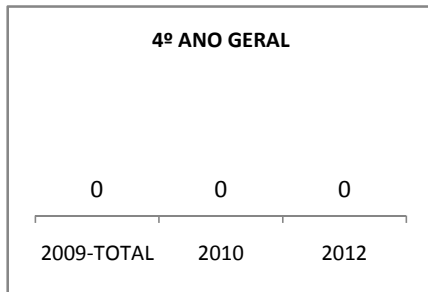

MATRÍCULA ENSINO MÉDIO

ABANDONO ENSINO MÉDIO

APROVAÇÃO ENSINO MÉDIO

MATRÍCULA ENSINO FUNDAMENTAL

ABANDONO ENSINO FUNDAMENTAL

APROVAÇÃO ENSINO FUNDAMENTAL

MATRÍCULA EDUCAÇÃO DE JOVENS E ADULTOS - PRESENCIAL

ABANDONO EJA

APROVAÇÃO EJA

Escola: EEFM JOÃO MATTOS

INEP: 23069260 Município:

FORTALEZA

CREDE: SEFOR/R4

OUTRAS METAS

META_DESCRIÇÃO	ANO BASE	PÚBLICO	LINHA DE BASE	META
ELEVAR A QUANTIDADE DE TURMAS DO ENSINO MÉDIO DIURNO PARA 13 EM 2009				
ELEVAR A QUANTIDADE DE TURMAS DO ENSINO MÉDIO DIURNO PARA 14 EM 2010				