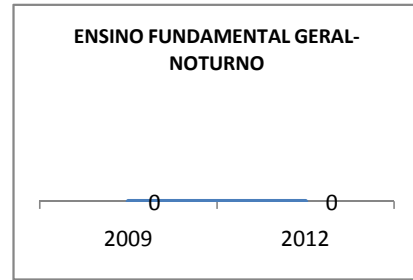

MATRÍCULA ENSINO MÉDIO

ABANDONO ENSINO MÉDIO

APROVAÇÃO ENSINO MÉDIO

MATRÍCULA ENSINO FUNDAMENTAL

ABANDONO ENSINO FUNDAMENTAL

APROVAÇÃO ENSINO FUNDAMENTAL

MATRÍCULA EDUCAÇÃO DE JOVENS E ADULTOS - PRESENCIAL

ABANDONO EJA

APROVAÇÃO EJA

Escola: EEFM JOÃO MATTOS

INEP: 23069260 Município:

FORTALEZA

CREDE: SEFOR/R4

OUTRAS METAS

META_DESCRIÇÃO	ANO BASE	PÚBLICO	LINHA DE BASE	META
ELEVAR A QUANTIDADE DE TURMAS DO ENSINO MÉDIO DIURNO PARA 13 EM 2009				
ELEVAR A QUANTIDADE DE TURMAS DO ENSINO MÉDIO DIURNO PARA 14 EM 2010				