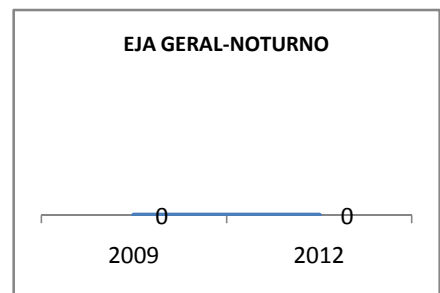

MATRÍCULA ENSINO MÉDIO

ABANDONO ENSINO MÉDIO

APROVAÇÃO ENSINO MÉDIO

MATRÍCULA ENSINO FUNDAMENTAL

ABANDONO ENSINO FUNDAMENTAL

APROVAÇÃO ENSINO FUNDAMENTAL

MATRÍCULA EDUCAÇÃO DE JOVENS E ADULTOS - PRESENCIAL

ABANDONO EJA

APROVAÇÃO EJA

Escola: EEFM JOÃO MATTOS

INEP: 23069260 Município:

FORTALEZA

CREDE: SEFOR/R4

OUTRAS METAS

META_DESCRIÇÃO	ANO BASE	PÚBLICO	LINHA DE BASE	META
ELEVAR A QUANTIDADE DE TURMAS DO ENSINO MÉDIO DIURNO PARA 13 EM 2009				
ELEVAR A QUANTIDADE DE TURMAS DO ENSINO MÉDIO DIURNO PARA 14 EM 2010				