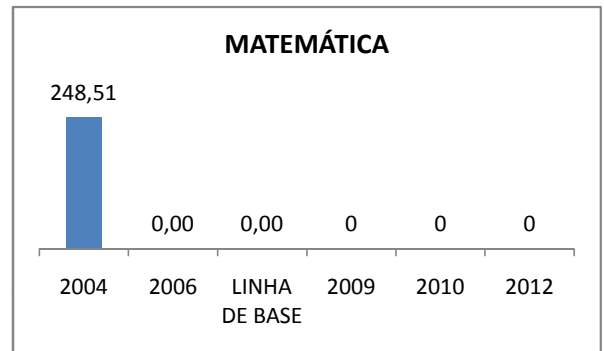

ENSINO FUNDAMENTAL 9º ANO