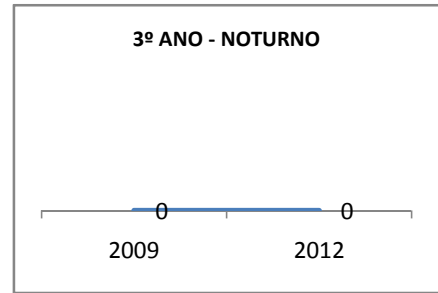

MATRÍCULA ENSINO MÉDIO

ABANDONO ENSINO MÉDIO

APROVAÇÃO ENSINO MÉDIO

MATRÍCULA ENSINO FUNDAMENTAL

ABANDONO ENSINO FUNDAMENTAL

APROVAÇÃO ENSINO FUNDAMENTAL

MATRÍCULA EDUCAÇÃO DE JOVENS E ADULTOS - PRESENCIAL

ABANDONO EJA

APROVAÇÃO EJA

Escola: EEFM JOÃO MATTOS

INEP: 23069260 Município:

FORTALEZA

CREDE: SEFOR/R4

OUTRAS METAS

META_DESCRIÇÃO	ANO BASE	PÚBLICO	LINHA DE BASE	META
ELEVAR A QUANTIDADE DE TURMAS DO ENSINO MÉDIO DIURNO PARA 13 EM 2009				
ELEVAR A QUANTIDADE DE TURMAS DO ENSINO MÉDIO DIURNO PARA 14 EM 2010				