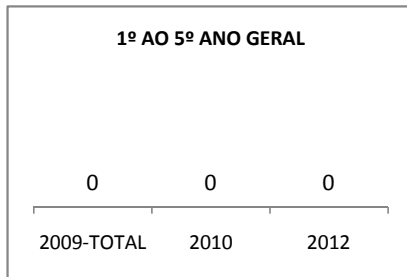

MATRÍCULA ENSINO MÉDIO

ABANDONO ENSINO MÉDIO

APROVAÇÃO ENSINO MÉDIO

MATRÍCULA ENSINO FUNDAMENTAL

ABANDONO ENSINO FUNDAMENTAL

APROVAÇÃO ENSINO FUNDAMENTAL

MATRÍCULA EDUCAÇÃO DE JOVENS E ADULTOS - PRESENCIAL

ABANDONO EJA

APROVAÇÃO EJA

Escola: EEFM JOÃO MATTOS

INEP: 23069260 Município:

FORTALEZA

CREDE: SEFOR/R4

OUTRAS METAS

META_DESCRIÇÃO	ANO BASE	PÚBLICO	LINHA DE BASE	META
ELEVAR A QUANTIDADE DE TURMAS DO ENSINO MÉDIO DIURNO PARA 13 EM 2009				
ELEVAR A QUANTIDADE DE TURMAS DO ENSINO MÉDIO DIURNO PARA 14 EM 2010				