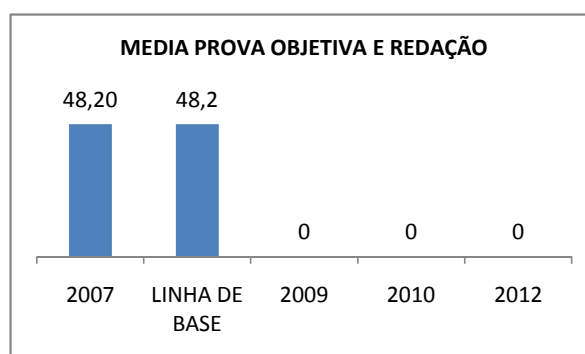

SPAECE

ENSINO FUNDAMENTAL 5º ANO

ENSINO FUNDAMENTAL 9º ANO

ENSINO MÉDIO 3º ANO

ENEM