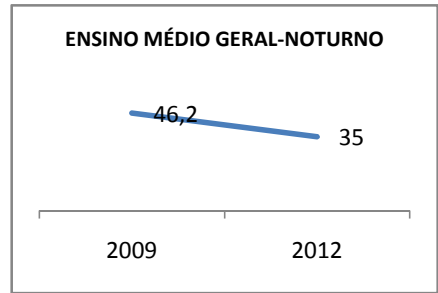

MATRÍCULA ENSINO MÉDIO

ABANDONO ENSINO MÉDIO

APROVAÇÃO ENSINO MÉDIO

MATRÍCULA ENSINO FUNDAMENTAL

ABANDONO ENSINO FUNDAMENTAL

APROVAÇÃO ENSINO FUNDAMENTAL

MATRÍCULA EDUCAÇÃO DE JOVENS E ADULTOS - PRESENCIAL

ABANDONO EJA

APROVAÇÃO EJA

Escola: EEFM JOÃO MATTOS

INEP: 23069260 Município:

FORTALEZA

CREDE: SEFOR/R4

OUTRAS METAS

META_DESCRIÇÃO	ANO BASE	PÚBLICO	LINHA DE BASE	META
ELEVAR A QUANTIDADE DE TURMAS DO ENSINO MÉDIO DIURNO PARA 13 EM 2009				
ELEVAR A QUANTIDADE DE TURMAS DO ENSINO MÉDIO DIURNO PARA 14 EM 2010				