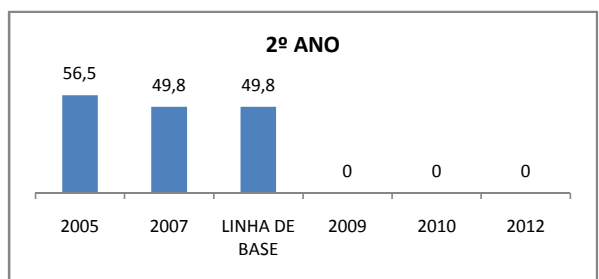

APROVAÇÃO EJA

Escola: EEFM JOÃO MATTOS

INEP: 23069260 Município:

FORTALEZA

CREDE: SEFOR/R4

OUTRAS METAS

META_DESCRIÇÃO	ANO BASE	PÚBLICO	LINHA DE BASE	META
ELEVAR A QUANTIDADE DE TURMAS DO ENSINO MÉDIO DIURNO PARA 13 EM 2009				
ELEVAR A QUANTIDADE DE TURMAS DO ENSINO MÉDIO DIURNO PARA 14 EM 2010				

ENSINO FUNDAMENTAL - 1º AO 5º ANO

PROVA BRASIL

ENSINO FUNDAMENTAL - 6º AO 9º ANO

PROVA BRASIL

ENSINO FUNDAMENTAL

ENSINO MÉDIO

SPAECE

ENSINO FUNDAMENTAL 5º ANO