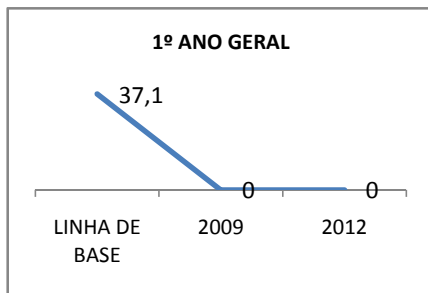

MATRÍCULA ENSINO MÉDIO

ABANDONO ENSINO MÉDIO

APROVAÇÃO ENSINO MÉDIO

MATRÍCULA ENSINO FUNDAMENTAL

ABANDONO ENSINO FUNDAMENTAL

APROVAÇÃO ENSINO FUNDAMENTAL

MATRÍCULA EDUCAÇÃO DE JOVENS E ADULTOS - PRESENCIAL

ABANDONO EJA

APROVAÇÃO EJA

Escola: EEFM JOÃO MATTOS

INEP: 23069260 Município:

FORTALEZA

CREDE: SEFOR/R4

OUTRAS METAS

META_DESCRIÇÃO	ANO BASE	PÚBLICO	LINHA DE BASE	META
ELEVAR A QUANTIDADE DE TURMAS DO ENSINO MÉDIO DIURNO PARA 13 EM 2009				
ELEVAR A QUANTIDADE DE TURMAS DO ENSINO MÉDIO DIURNO PARA 14 EM 2010				