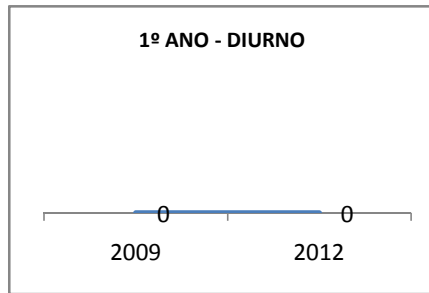

MATRÍCULA ENSINO MÉDIO

ABANDONO ENSINO MÉDIO

APROVAÇÃO ENSINO MÉDIO

MATRÍCULA ENSINO FUNDAMENTAL

ABANDONO ENSINO FUNDAMENTAL

APROVAÇÃO ENSINO FUNDAMENTAL

MATRÍCULA EDUCAÇÃO DE JOVENS E ADULTOS - PRESENCIAL

ABANDONO EJA

APROVAÇÃO EJA

Escola: EEFM JOÃO MATTOS

INEP: 23069260 Município:

FORTALEZA

CREDE: SEFOR/R4

OUTRAS METAS

META_DESCRIÇÃO	ANO BASE	PÚBLICO	LINHA DE BASE	META
ELEVAR A QUANTIDADE DE TURMAS DO ENSINO MÉDIO DIURNO PARA 13 EM 2009				
ELEVAR A QUANTIDADE DE TURMAS DO ENSINO MÉDIO DIURNO PARA 14 EM 2010				