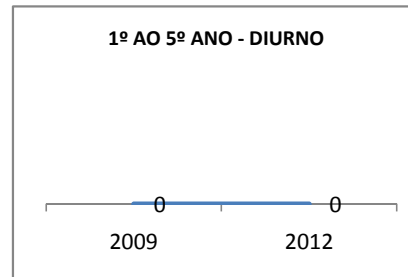

MATRÍCULA ENSINO MÉDIO

ABANDONO ENSINO MÉDIO

APROVAÇÃO ENSINO MÉDIO

MATRÍCULA ENSINO FUNDAMENTAL

ABANDONO ENSINO FUNDAMENTAL

APROVAÇÃO ENSINO FUNDAMENTAL

MATRÍCULA EDUCAÇÃO DE JOVENS E ADULTOS - PRESENCIAL

ABANDONO EJA

APROVAÇÃO EJA

Escola: EEFM JOÃO MATTOS

INEP: 23069260 Município:

FORTALEZA

CREDE: SEFOR/R4

OUTRAS METAS

META_DESCRIÇÃO	ANO BASE	PÚBLICO	LINHA DE BASE	META
ELEVAR A QUANTIDADE DE TURMAS DO ENSINO MÉDIO DIURNO PARA 13 EM 2009				
ELEVAR A QUANTIDADE DE TURMAS DO ENSINO MÉDIO DIURNO PARA 14 EM 2010				