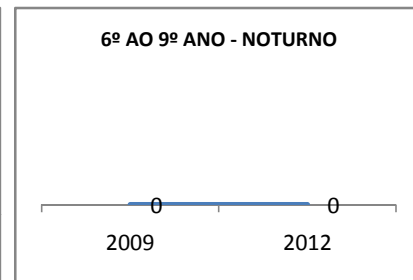

MATRÍCULA ENSINO MÉDIO

ABANDONO ENSINO MÉDIO

APROVAÇÃO ENSINO MÉDIO

MATRÍCULA ENSINO FUNDAMENTAL

ABANDONO ENSINO FUNDAMENTAL

APROVAÇÃO ENSINO FUNDAMENTAL

MATRÍCULA EDUCAÇÃO DE JOVENS E ADULTOS - PRESENCIAL

ABANDONO EJA

APROVAÇÃO EJA

Escola: EEFM JOÃO MATTOS

INEP: 23069260 Município:

FORTALEZA

CREDE: SEFOR/R4

OUTRAS METAS

META_DESCRIÇÃO	ANO BASE	PÚBLICO	LINHA DE BASE	META
ELEVAR A QUANTIDADE DE TURMAS DO ENSINO MÉDIO DIURNO PARA 13 EM 2009				
ELEVAR A QUANTIDADE DE TURMAS DO ENSINO MÉDIO DIURNO PARA 14 EM 2010				