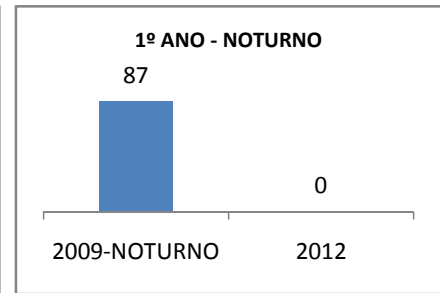

MATRÍCULA ENSINO MÉDIO

ABANDONO ENSINO MÉDIO

APROVAÇÃO ENSINO MÉDIO

MATRÍCULA ENSINO FUNDAMENTAL

ABANDONO ENSINO FUNDAMENTAL

APROVAÇÃO ENSINO FUNDAMENTAL

MATRÍCULA EDUCAÇÃO DE JOVENS E ADULTOS - PRESENCIAL

ABANDONO EJA

APROVAÇÃO EJA

Escola: EEFM JOÃO MATTOS

INEP: 23069260 Município:

FORTALEZA

CREDE: SEFOR/R4

OUTRAS METAS

META_DESCRIÇÃO	ANO BASE	PÚBLICO	LINHA DE BASE	META
ELEVAR A QUANTIDADE DE TURMAS DO ENSINO MÉDIO DIURNO PARA 13 EM 2009				
ELEVAR A QUANTIDADE DE TURMAS DO ENSINO MÉDIO DIURNO PARA 14 EM 2010				