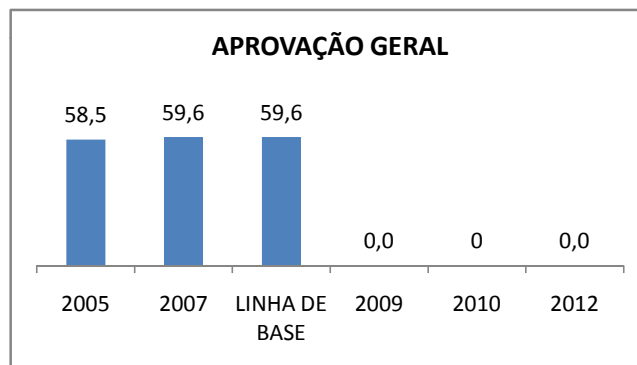

APROVAÇÃO EJA

Escola: EEFM JOÃO MATTOS

INEP: 23069260 Município:

FORTALEZA

CREDE: SEFOR/R4

OUTRAS METAS

META_DESCRIÇÃO	ANO BASE	PÚBLICO	LINHA DE BASE	META
ELEVAR A QUANTIDADE DE TURMAS DO ENSINO MÉDIO DIURNO PARA 13 EM 2009				
ELEVAR A QUANTIDADE DE TURMAS DO ENSINO MÉDIO DIURNO PARA 14 EM 2010				

ENSINO FUNDAMENTAL - 1º AO 5º ANO

PROVA BRASIL

ENSINO FUNDAMENTAL - 6º AO 9º ANO

PROVA BRASIL

ENSINO FUNDAMENTAL

ENSINO MÉDIO

SPAECE

ENSINO FUNDAMENTAL 5º ANO

ENSINO FUNDAMENTAL 9º ANO

ENSINO MÉDIO 3º ANO

ENEM

COMPARATIVO DE CRESCIMENTO - IDEB

COMPARATIVO DE CRESCIMENTO - PROVA BRASIL

1º AO 5º ANO

6º AO 9º ANO

COMPARATIVO DE CRESCIMENTO - ENSINO FUNDAMENTAL GERAL