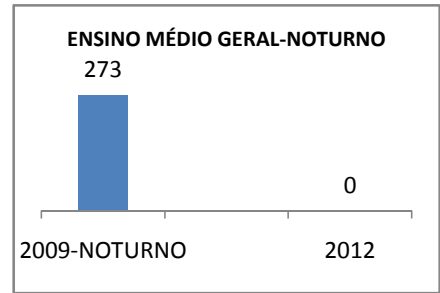

MATRÍCULA ENSINO MÉDIO

ABANDONO ENSINO MÉDIO

APROVAÇÃO ENSINO MÉDIO

MATRÍCULA ENSINO FUNDAMENTAL

ABANDONO ENSINO FUNDAMENTAL

APROVAÇÃO ENSINO FUNDAMENTAL

MATRÍCULA EDUCAÇÃO DE JOVENS E ADULTOS - PRESENCIAL

ABANDONO EJA

APROVAÇÃO EJA

Escola: EEFM JOÃO MATTOS

INEP: 23069260 Município:

FORTALEZA

CREDE: SEFOR/R4

OUTRAS METAS

META_DESCRIÇÃO	ANO BASE	PÚBLICO	LINHA DE BASE	META
ELEVAR A QUANTIDADE DE TURMAS DO ENSINO MÉDIO DIURNO PARA 13 EM 2009				
ELEVAR A QUANTIDADE DE TURMAS DO ENSINO MÉDIO DIURNO PARA 14 EM 2010				