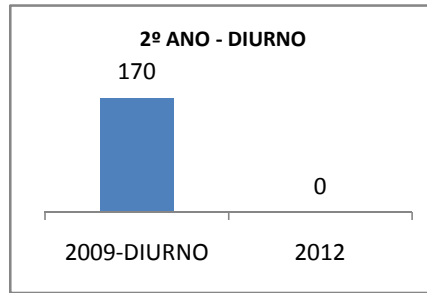

MATRÍCULA ENSINO MÉDIO

ABANDONO ENSINO MÉDIO

APROVAÇÃO ENSINO MÉDIO

MATRÍCULA ENSINO FUNDAMENTAL

ABANDONO ENSINO FUNDAMENTAL

APROVAÇÃO ENSINO FUNDAMENTAL

MATRÍCULA EDUCAÇÃO DE JOVENS E ADULTOS - PRESENCIAL

ABANDONO EJA

APROVAÇÃO EJA

Escola: EEFM JOÃO MATTOS

INEP: 23069260 Município:

FORTALEZA

CREDE: SEFOR/R4

OUTRAS METAS

META_DESCRIÇÃO	ANO BASE	PÚBLICO	LINHA DE BASE	META
ELEVAR A QUANTIDADE DE TURMAS DO ENSINO MÉDIO DIURNO PARA 13 EM 2009				
ELEVAR A QUANTIDADE DE TURMAS DO ENSINO MÉDIO DIURNO PARA 14 EM 2010				