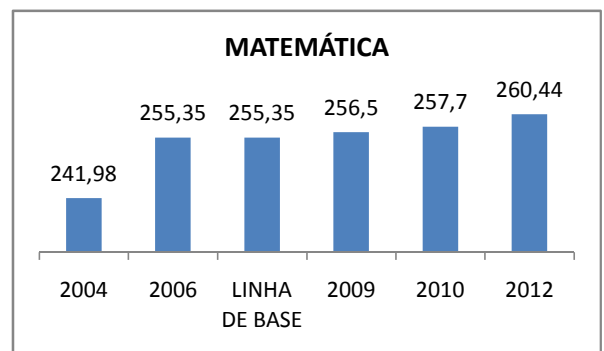

ENSINO MÉDIO 3º ANO