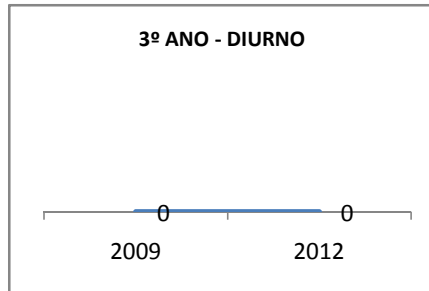

MATRÍCULA ENSINO MÉDIO

ABANDONO ENSINO MÉDIO

APROVAÇÃO ENSINO MÉDIO

MATRÍCULA ENSINO FUNDAMENTAL

ABANDONO ENSINO FUNDAMENTAL

APROVAÇÃO ENSINO FUNDAMENTAL

MATRÍCULA EDUCAÇÃO DE JOVENS E ADULTOS - PRESENCIAL

ABANDONO EJA

APROVAÇÃO EJA

Escola: EEFM JOÃO MATTOS

INEP: 23069260 Município:

FORTALEZA

CREDE: SEFOR/R4

OUTRAS METAS

META_DESCRIÇÃO	ANO BASE	PÚBLICO	LINHA DE BASE	META
ELEVAR A QUANTIDADE DE TURMAS DO ENSINO MÉDIO DIURNO PARA 13 EM 2009				
ELEVAR A QUANTIDADE DE TURMAS DO ENSINO MÉDIO DIURNO PARA 14 EM 2010				