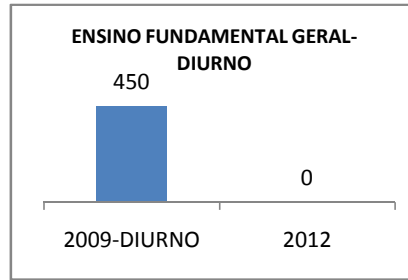

MATRÍCULA ENSINO MÉDIO

ABANDONO ENSINO MÉDIO

APROVAÇÃO ENSINO MÉDIO

MATRÍCULA ENSINO FUNDAMENTAL

ABANDONO ENSINO FUNDAMENTAL

APROVAÇÃO ENSINO FUNDAMENTAL

MATRÍCULA EDUCAÇÃO DE JOVENS E ADULTOS - PRESENCIAL

ABANDONO EJA

APROVAÇÃO EJA

Escola: EEFM JOÃO MATTOS

INEP: 23069260 Município:

FORTALEZA

CREDE: SEFOR/R4

OUTRAS METAS

META_DESCRIÇÃO	ANO BASE	PÚBLICO	LINHA DE BASE	META
ELEVAR A QUANTIDADE DE TURMAS DO ENSINO MÉDIO DIURNO PARA 13 EM 2009				
ELEVAR A QUANTIDADE DE TURMAS DO ENSINO MÉDIO DIURNO PARA 14 EM 2010				