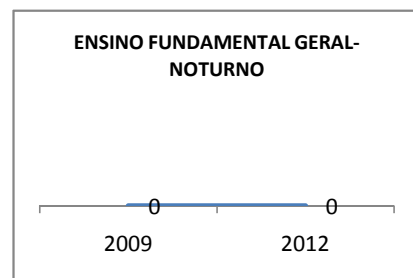

MATRÍCULA ENSINO MÉDIO

ABANDONO ENSINO MÉDIO

APROVAÇÃO ENSINO MÉDIO

MATRÍCULA ENSINO FUNDAMENTAL

ABANDONO ENSINO FUNDAMENTAL

APROVAÇÃO ENSINO FUNDAMENTAL

MATRÍCULA EDUCAÇÃO DE JOVENS E ADULTOS - PRESENCIAL

ABANDONO EJA

APROVAÇÃO EJA

Escola: EEFM JOÃO MATTOS

INEP: 23069260 Município:

FORTALEZA

CREDE: SEFOR/R4

OUTRAS METAS

META_DESCRIÇÃO	ANO BASE	PÚBLICO	LINHA DE BASE	META
ELEVAR A QUANTIDADE DE TURMAS DO ENSINO MÉDIO DIURNO PARA 13 EM 2009				
ELEVAR A QUANTIDADE DE TURMAS DO ENSINO MÉDIO DIURNO PARA 14 EM 2010				