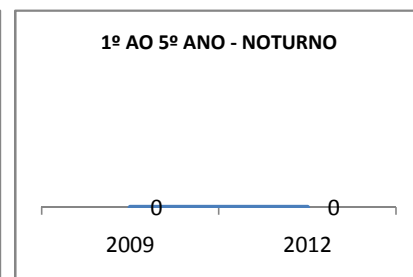

MATRÍCULA ENSINO MÉDIO

ABANDONO ENSINO MÉDIO

APROVAÇÃO ENSINO MÉDIO

MATRÍCULA ENSINO FUNDAMENTAL

ABANDONO ENSINO FUNDAMENTAL

APROVAÇÃO ENSINO FUNDAMENTAL

MATRÍCULA EDUCAÇÃO DE JOVENS E ADULTOS - PRESENCIAL

ABANDONO EJA

APROVAÇÃO EJA

Escola: EEFM JOÃO MATTOS

INEP: 23069260 Município:

FORTALEZA

CREDE: SEFOR/R4

OUTRAS METAS

META_DESCRIÇÃO	ANO BASE	PÚBLICO	LINHA DE BASE	META
ELEVAR A QUANTIDADE DE TURMAS DO ENSINO MÉDIO DIURNO PARA 13 EM 2009				
ELEVAR A QUANTIDADE DE TURMAS DO ENSINO MÉDIO DIURNO PARA 14 EM 2010				