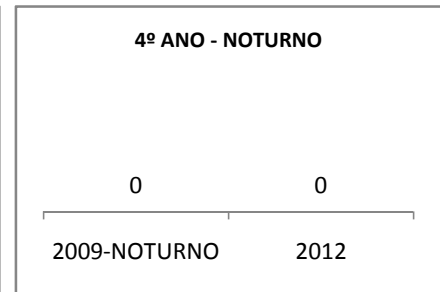

MATRÍCULA ENSINO MÉDIO

ABANDONO ENSINO MÉDIO

APROVAÇÃO ENSINO MÉDIO

MATRÍCULA ENSINO FUNDAMENTAL

ABANDONO ENSINO FUNDAMENTAL

APROVAÇÃO ENSINO FUNDAMENTAL

MATRÍCULA EDUCAÇÃO DE JOVENS E ADULTOS - PRESENCIAL

ABANDONO EJA

APROVAÇÃO EJA

Escola: EEFM JOÃO MATTOS

INEP: 23069260 Município:

FORTALEZA

CREDE: SEFOR/R4

OUTRAS METAS

META_DESCRIÇÃO	ANO BASE	PÚBLICO	LINHA DE BASE	META
ELEVAR A QUANTIDADE DE TURMAS DO ENSINO MÉDIO DIURNO PARA 13 EM 2009				
ELEVAR A QUANTIDADE DE TURMAS DO ENSINO MÉDIO DIURNO PARA 14 EM 2010				