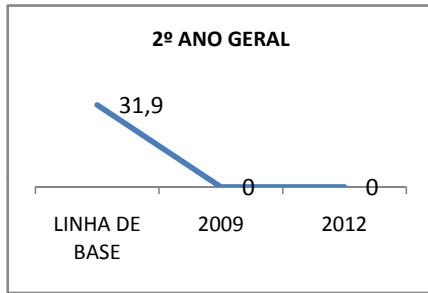

MATRÍCULA ENSINO MÉDIO

ABANDONO ENSINO MÉDIO

APROVAÇÃO ENSINO MÉDIO

MATRÍCULA ENSINO FUNDAMENTAL

ABANDONO ENSINO FUNDAMENTAL

APROVAÇÃO ENSINO FUNDAMENTAL

MATRÍCULA EDUCAÇÃO DE JOVENS E ADULTOS - PRESENCIAL

ABANDONO EJA

APROVAÇÃO EJA

Escola: EEFM JOÃO MATTOS

INEP: 23069260 Município:

FORTALEZA

CREDE: SEFOR/R4

OUTRAS METAS

META_DESCRIÇÃO	ANO BASE	PÚBLICO	LINHA DE BASE	META
ELEVAR A QUANTIDADE DE TURMAS DO ENSINO MÉDIO DIURNO PARA 13 EM 2009				
ELEVAR A QUANTIDADE DE TURMAS DO ENSINO MÉDIO DIURNO PARA 14 EM 2010				