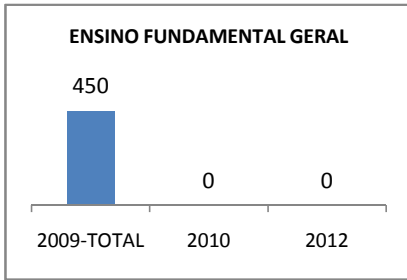

MATRÍCULA ENSINO MÉDIO

ABANDONO ENSINO MÉDIO

APROVAÇÃO ENSINO MÉDIO

MATRÍCULA ENSINO FUNDAMENTAL

ABANDONO ENSINO FUNDAMENTAL

APROVAÇÃO ENSINO FUNDAMENTAL

MATRÍCULA EDUCAÇÃO DE JOVENS E ADULTOS - PRESENCIAL

ABANDONO EJA

APROVAÇÃO EJA

Escola: EEFM JOÃO MATTOS

INEP: 23069260 Município:

FORTALEZA

CREDE: SEFOR/R4

OUTRAS METAS

META_DESCRIÇÃO	ANO BASE	PÚBLICO	LINHA DE BASE	META
ELEVAR A QUANTIDADE DE TURMAS DO ENSINO MÉDIO DIURNO PARA 13 EM 2009				
ELEVAR A QUANTIDADE DE TURMAS DO ENSINO MÉDIO DIURNO PARA 14 EM 2010				