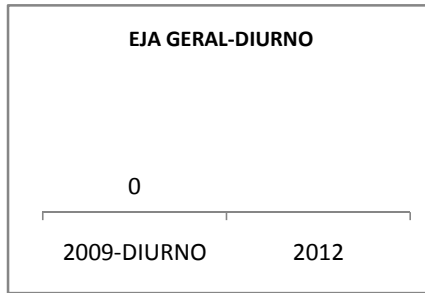

MATRÍCULA ENSINO MÉDIO

ABANDONO ENSINO MÉDIO

APROVAÇÃO ENSINO MÉDIO

MATRÍCULA ENSINO FUNDAMENTAL

ABANDONO ENSINO FUNDAMENTAL

APROVAÇÃO ENSINO FUNDAMENTAL

MATRÍCULA EDUCAÇÃO DE JOVENS E ADULTOS - PRESENCIAL

ABANDONO EJA

APROVAÇÃO EJA

Escola: EEFM JOÃO MATTOS

INEP: 23069260 Município:

FORTALEZA

CREDE: SEFOR/R4

OUTRAS METAS

META_DESCRIÇÃO	ANO BASE	PÚBLICO	LINHA DE BASE	META
ELEVAR A QUANTIDADE DE TURMAS DO ENSINO MÉDIO DIURNO PARA 13 EM 2009				
ELEVAR A QUANTIDADE DE TURMAS DO ENSINO MÉDIO DIURNO PARA 14 EM 2010				