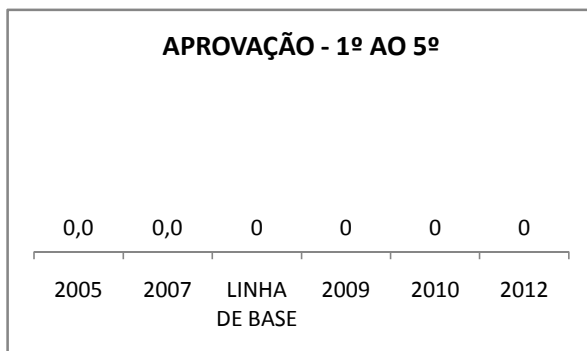

APROVAÇÃO EJA

Escola: EEFM JOÃO MATTOS

INEP: 23069260 Município:

FORTALEZA

CREDE: SEFOR/R4

OUTRAS METAS

META_DESCRIÇÃO	ANO BASE	PÚBLICO	LINHA DE BASE	META
ELEVAR A QUANTIDADE DE TURMAS DO ENSINO MÉDIO DIURNO PARA 13 EM 2009				
ELEVAR A QUANTIDADE DE TURMAS DO ENSINO MÉDIO DIURNO PARA 14 EM 2010				

ENSINO FUNDAMENTAL - 1º AO 5º ANO

PROVA BRASIL

ENSINO FUNDAMENTAL - 6º AO 9º ANO

PROVA BRASIL

ENSINO FUNDAMENTAL

ENSINO MÉDIO

SPAECE

ENSINO FUNDAMENTAL 5º ANO