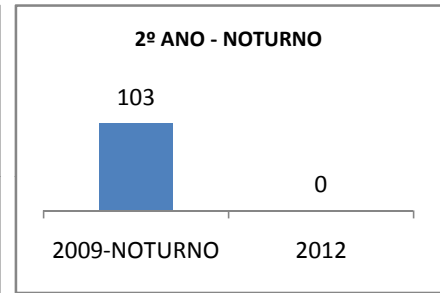

MATRÍCULA ENSINO MÉDIO

ABANDONO ENSINO MÉDIO

APROVAÇÃO ENSINO MÉDIO

MATRÍCULA ENSINO FUNDAMENTAL

ABANDONO ENSINO FUNDAMENTAL

APROVAÇÃO ENSINO FUNDAMENTAL

MATRÍCULA EDUCAÇÃO DE JOVENS E ADULTOS - PRESENCIAL

ABANDONO EJA

APROVAÇÃO EJA

Escola: EEFM JOÃO MATTOS

INEP: 23069260 Município:

FORTALEZA

CREDE: SEFOR/R4

OUTRAS METAS

META_DESCRIÇÃO	ANO BASE	PÚBLICO	LINHA DE BASE	META
ELEVAR A QUANTIDADE DE TURMAS DO ENSINO MÉDIO DIURNO PARA 13 EM 2009				
ELEVAR A QUANTIDADE DE TURMAS DO ENSINO MÉDIO DIURNO PARA 14 EM 2010				