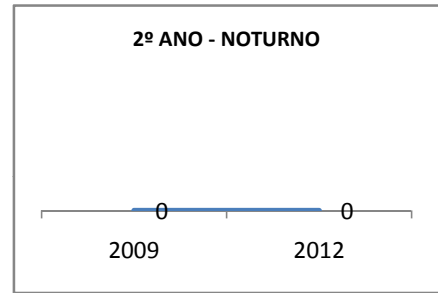

MATRÍCULA ENSINO MÉDIO

ABANDONO ENSINO MÉDIO

APROVAÇÃO ENSINO MÉDIO

MATRÍCULA ENSINO FUNDAMENTAL

ABANDONO ENSINO FUNDAMENTAL

APROVAÇÃO ENSINO FUNDAMENTAL

MATRÍCULA EDUCAÇÃO DE JOVENS E ADULTOS - PRESENCIAL

ABANDONO EJA

APROVAÇÃO EJA

Escola: EEFM JOÃO MATTOS

INEP: 23069260 Município:

FORTALEZA

CREDE: SEFOR/R4

OUTRAS METAS

META_DESCRIÇÃO	ANO BASE	PÚBLICO	LINHA DE BASE	META
ELEVAR A QUANTIDADE DE TURMAS DO ENSINO MÉDIO DIURNO PARA 13 EM 2009				
ELEVAR A QUANTIDADE DE TURMAS DO ENSINO MÉDIO DIURNO PARA 14 EM 2010				