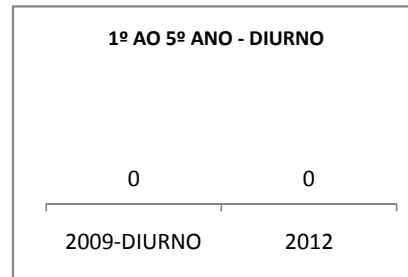

MATRÍCULA ENSINO MÉDIO

ABANDONO ENSINO MÉDIO

APROVAÇÃO ENSINO MÉDIO

MATRÍCULA ENSINO FUNDAMENTAL

ABANDONO ENSINO FUNDAMENTAL

APROVAÇÃO ENSINO FUNDAMENTAL

MATRÍCULA EDUCAÇÃO DE JOVENS E ADULTOS - PRESENCIAL

ABANDONO EJA

APROVAÇÃO EJA

Escola: EEFM JOÃO MATTOS

INEP: 23069260 Município:

FORTALEZA

CREDE: SEFOR/R4

OUTRAS METAS

META_DESCRIÇÃO	ANO BASE	PÚBLICO	LINHA DE BASE	META
ELEVAR A QUANTIDADE DE TURMAS DO ENSINO MÉDIO DIURNO PARA 13 EM 2009				
ELEVAR A QUANTIDADE DE TURMAS DO ENSINO MÉDIO DIURNO PARA 14 EM 2010				