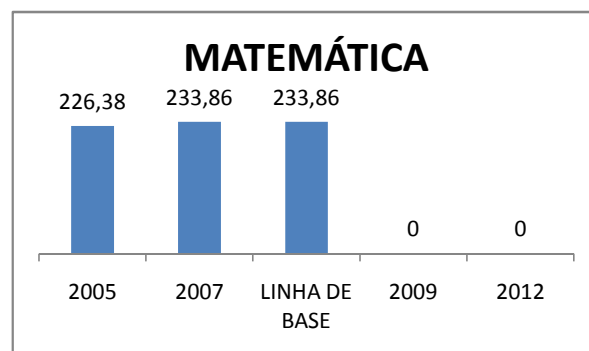

APROVAÇÃO EJA

Escola: EEFM JOÃO MATTOS

INEP: 23069260 Município:

FORTALEZA

CREDE: SEFOR/R4

OUTRAS METAS

META_DESCRIÇÃO	ANO BASE	PÚBLICO	LINHA DE BASE	META
ELEVAR A QUANTIDADE DE TURMAS DO ENSINO MÉDIO DIURNO PARA 13 EM 2009				
ELEVAR A QUANTIDADE DE TURMAS DO ENSINO MÉDIO DIURNO PARA 14 EM 2010				

ENSINO FUNDAMENTAL - 1º AO 5º ANO

PROVA BRASIL

ENSINO FUNDAMENTAL - 6º AO 9º ANO

PROVA BRASIL

ENSINO FUNDAMENTAL

ENSINO MÉDIO

SPAECE

ENSINO FUNDAMENTAL 5º ANO