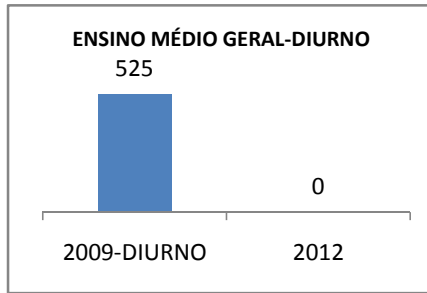

MATRÍCULA ENSINO MÉDIO

ABANDONO ENSINO MÉDIO

APROVAÇÃO ENSINO MÉDIO

MATRÍCULA ENSINO FUNDAMENTAL

ABANDONO ENSINO FUNDAMENTAL

APROVAÇÃO ENSINO FUNDAMENTAL

MATRÍCULA EDUCAÇÃO DE JOVENS E ADULTOS - PRESENCIAL

ABANDONO EJA

APROVAÇÃO EJA

Escola: EEFM JOÃO MATTOS

INEP: 23069260 Município:

FORTALEZA

CREDE: SEFOR/R4

OUTRAS METAS

META_DESCRIÇÃO	ANO BASE	PÚBLICO	LINHA DE BASE	META
ELEVAR A QUANTIDADE DE TURMAS DO ENSINO MÉDIO DIURNO PARA 13 EM 2009				
ELEVAR A QUANTIDADE DE TURMAS DO ENSINO MÉDIO DIURNO PARA 14 EM 2010				