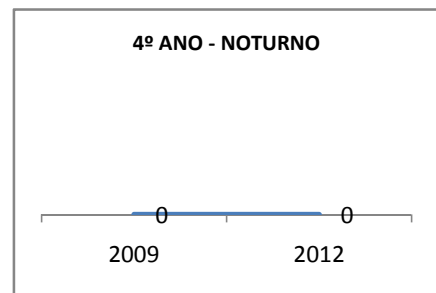

MATRÍCULA ENSINO MÉDIO

ABANDONO ENSINO MÉDIO

APROVAÇÃO ENSINO MÉDIO

MATRÍCULA ENSINO FUNDAMENTAL

ABANDONO ENSINO FUNDAMENTAL

APROVAÇÃO ENSINO FUNDAMENTAL

MATRÍCULA EDUCAÇÃO DE JOVENS E ADULTOS - PRESENCIAL

ABANDONO EJA

APROVAÇÃO EJA

Escola: EEFM JOÃO MATTOS

INEP: 23069260 Município:

FORTALEZA

CREDE: SEFOR/R4

OUTRAS METAS

META_DESCRIÇÃO	ANO BASE	PÚBLICO	LINHA DE BASE	META
ELEVAR A QUANTIDADE DE TURMAS DO ENSINO MÉDIO DIURNO PARA 13 EM 2009				
ELEVAR A QUANTIDADE DE TURMAS DO ENSINO MÉDIO DIURNO PARA 14 EM 2010				