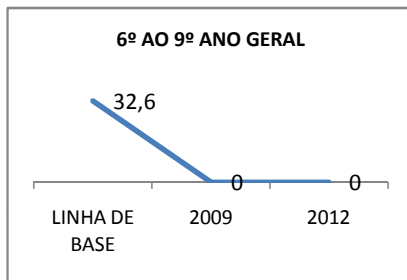

MATRÍCULA ENSINO MÉDIO

ABANDONO ENSINO MÉDIO

APROVAÇÃO ENSINO MÉDIO

MATRÍCULA ENSINO FUNDAMENTAL

ABANDONO ENSINO FUNDAMENTAL

APROVAÇÃO ENSINO FUNDAMENTAL

MATRÍCULA EDUCAÇÃO DE JOVENS E ADULTOS - PRESENCIAL

ABANDONO EJA

APROVAÇÃO EJA

Escola: EEFM JOÃO MATTOS

INEP: 23069260 Município:

FORTALEZA

CREDE: SEFOR/R4

OUTRAS METAS

META_DESCRIÇÃO	ANO BASE	PÚBLICO	LINHA DE BASE	META
ELEVAR A QUANTIDADE DE TURMAS DO ENSINO MÉDIO DIURNO PARA 13 EM 2009				
ELEVAR A QUANTIDADE DE TURMAS DO ENSINO MÉDIO DIURNO PARA 14 EM 2010				