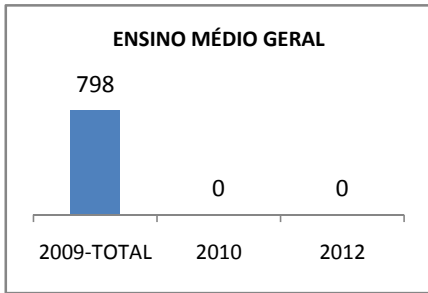

MATRÍCULA ENSINO MÉDIO

ABANDONO ENSINO MÉDIO

APROVAÇÃO ENSINO MÉDIO

MATRÍCULA ENSINO FUNDAMENTAL

ABANDONO ENSINO FUNDAMENTAL

APROVAÇÃO ENSINO FUNDAMENTAL

MATRÍCULA EDUCAÇÃO DE JOVENS E ADULTOS - PRESENCIAL

ABANDONO EJA

APROVAÇÃO EJA

Escola: EEFM JOÃO MATTOS

INEP: 23069260 Município:

FORTALEZA

CREDE: SEFOR/R4

OUTRAS METAS

META_DESCRIÇÃO	ANO BASE	PÚBLICO	LINHA DE BASE	META
ELEVAR A QUANTIDADE DE TURMAS DO ENSINO MÉDIO DIURNO PARA 13 EM 2009				
ELEVAR A QUANTIDADE DE TURMAS DO ENSINO MÉDIO DIURNO PARA 14 EM 2010				