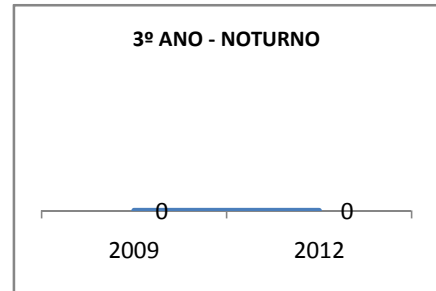

MATRÍCULA ENSINO MÉDIO

ABANDONO ENSINO MÉDIO

APROVAÇÃO ENSINO MÉDIO

MATRÍCULA ENSINO FUNDAMENTAL

ABANDONO ENSINO FUNDAMENTAL

APROVAÇÃO ENSINO FUNDAMENTAL

MATRÍCULA EDUCAÇÃO DE JOVENS E ADULTOS - PRESENCIAL

ABANDONO EJA

APROVAÇÃO EJA

Escola: EEFM JOÃO MATTOS

INEP: 23069260 Município:

FORTALEZA

CREDE: SEFOR/R4

OUTRAS METAS

META_DESCRIÇÃO	ANO BASE	PÚBLICO	LINHA DE BASE	META
ELEVAR A QUANTIDADE DE TURMAS DO ENSINO MÉDIO DIURNO PARA 13 EM 2009				
ELEVAR A QUANTIDADE DE TURMAS DO ENSINO MÉDIO DIURNO PARA 14 EM 2010				