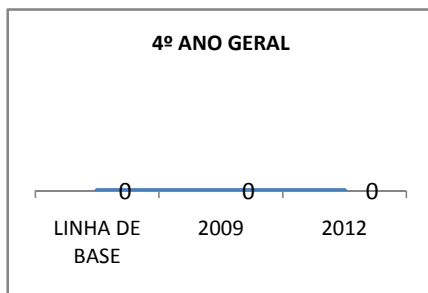

MATRÍCULA ENSINO MÉDIO

ABANDONO ENSINO MÉDIO

APROVAÇÃO ENSINO MÉDIO

MATRÍCULA ENSINO FUNDAMENTAL

ABANDONO ENSINO FUNDAMENTAL

APROVAÇÃO ENSINO FUNDAMENTAL

MATRÍCULA EDUCAÇÃO DE JOVENS E ADULTOS - PRESENCIAL

ABANDONO EJA

APROVAÇÃO EJA

Escola: EEFM JOÃO MATTOS

INEP: 23069260 Município:

FORTALEZA

CREDE: SEFOR/R4

OUTRAS METAS

META_DESCRIÇÃO	ANO BASE	PÚBLICO	LINHA DE BASE	META
ELEVAR A QUANTIDADE DE TURMAS DO ENSINO MÉDIO DIURNO PARA 13 EM 2009				
ELEVAR A QUANTIDADE DE TURMAS DO ENSINO MÉDIO DIURNO PARA 14 EM 2010				