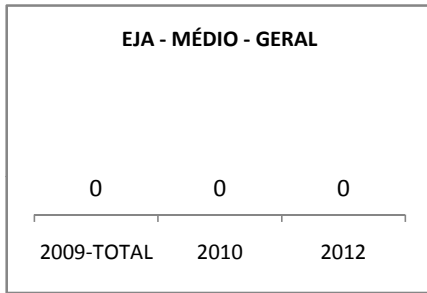

MATRÍCULA ENSINO MÉDIO

ABANDONO ENSINO MÉDIO

APROVAÇÃO ENSINO MÉDIO

MATRÍCULA ENSINO FUNDAMENTAL

ABANDONO ENSINO FUNDAMENTAL

APROVAÇÃO ENSINO FUNDAMENTAL

MATRÍCULA EDUCAÇÃO DE JOVENS E ADULTOS - PRESENCIAL

ABANDONO EJA

APROVAÇÃO EJA

Escola: EEFM JOÃO MATTOS

INEP: 23069260 Município:

FORTALEZA

CREDE: SEFOR/R4

OUTRAS METAS

META_DESCRIÇÃO	ANO BASE	PÚBLICO	LINHA DE BASE	META
ELEVAR A QUANTIDADE DE TURMAS DO ENSINO MÉDIO DIURNO PARA 13 EM 2009				
ELEVAR A QUANTIDADE DE TURMAS DO ENSINO MÉDIO DIURNO PARA 14 EM 2010				