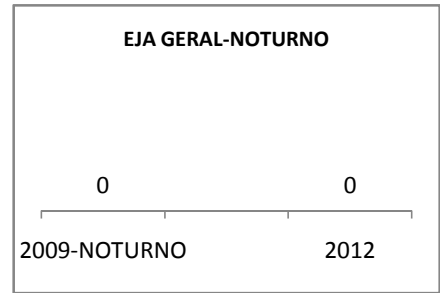

MATRÍCULA ENSINO MÉDIO

ABANDONO ENSINO MÉDIO

APROVAÇÃO ENSINO MÉDIO

MATRÍCULA ENSINO FUNDAMENTAL

ABANDONO ENSINO FUNDAMENTAL

APROVAÇÃO ENSINO FUNDAMENTAL

MATRÍCULA EDUCAÇÃO DE JOVENS E ADULTOS - PRESENCIAL

ABANDONO EJA

APROVAÇÃO EJA

Escola: EEFM JOÃO MATTOS

INEP: 23069260 Município:

FORTALEZA

CREDE: SEFOR/R4

OUTRAS METAS

META_DESCRIÇÃO	ANO BASE	PÚBLICO	LINHA DE BASE	META
ELEVAR A QUANTIDADE DE TURMAS DO ENSINO MÉDIO DIURNO PARA 13 EM 2009				
ELEVAR A QUANTIDADE DE TURMAS DO ENSINO MÉDIO DIURNO PARA 14 EM 2010				