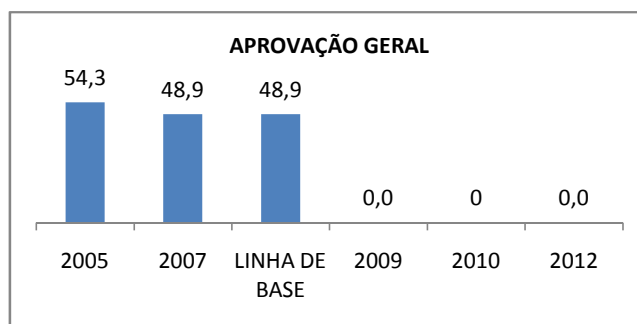

APROVAÇÃO EJA

Escola: EEFM JOÃO MATTOS

INEP: 23069260 Município:

FORTALEZA

CREDE: SEFOR/R4

OUTRAS METAS

META_DESCRIÇÃO	ANO BASE	PÚBLICO	LINHA DE BASE	META
ELEVAR A QUANTIDADE DE TURMAS DO ENSINO MÉDIO DIURNO PARA 13 EM 2009				
ELEVAR A QUANTIDADE DE TURMAS DO ENSINO MÉDIO DIURNO PARA 14 EM 2010				

ENSINO FUNDAMENTAL - 1º AO 5º ANO

PROVA BRASIL

ENSINO FUNDAMENTAL - 6º AO 9º ANO

PROVA BRASIL

ENSINO FUNDAMENTAL

ENSINO MÉDIO

SPAECE

ENSINO FUNDAMENTAL 5º ANO