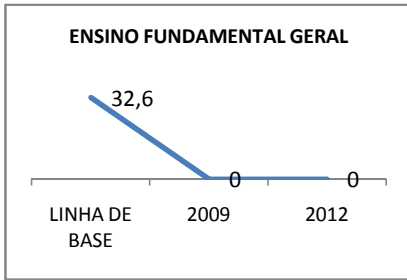

MATRÍCULA ENSINO MÉDIO

ABANDONO ENSINO MÉDIO

APROVAÇÃO ENSINO MÉDIO

MATRÍCULA ENSINO FUNDAMENTAL

ABANDONO ENSINO FUNDAMENTAL

APROVAÇÃO ENSINO FUNDAMENTAL

MATRÍCULA EDUCAÇÃO DE JOVENS E ADULTOS - PRESENCIAL

ABANDONO EJA

APROVAÇÃO EJA

Escola: EEFM JOÃO MATTOS

INEP: 23069260 Município:

FORTALEZA

CREDE: SEFOR/R4

OUTRAS METAS

META_DESCRIÇÃO	ANO BASE	PÚBLICO	LINHA DE BASE	META
ELEVAR A QUANTIDADE DE TURMAS DO ENSINO MÉDIO DIURNO PARA 13 EM 2009				
ELEVAR A QUANTIDADE DE TURMAS DO ENSINO MÉDIO DIURNO PARA 14 EM 2010				