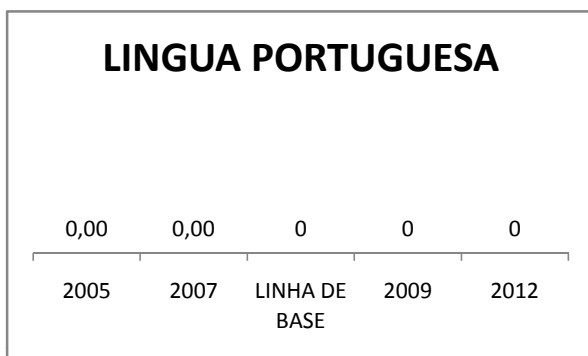

PROVA BRASIL