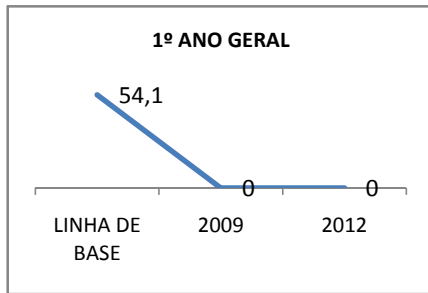

MATRÍCULA ENSINO MÉDIO

ABANDONO ENSINO MÉDIO

APROVAÇÃO ENSINO MÉDIO

MATRÍCULA ENSINO FUNDAMENTAL

ABANDONO ENSINO FUNDAMENTAL

APROVAÇÃO ENSINO FUNDAMENTAL

MATRÍCULA EDUCAÇÃO DE JOVENS E ADULTOS - PRESENCIAL

ABANDONO EJA

APROVAÇÃO EJA

Escola: EEFM JOÃO MATTOS

INEP: 23069260 Município:

FORTALEZA

CREDE: SEFOR/R4

OUTRAS METAS

META_DESCRIÇÃO	ANO BASE	PÚBLICO	LINHA DE BASE	META
ELEVAR A QUANTIDADE DE TURMAS DO ENSINO MÉDIO DIURNO PARA 13 EM 2009				
ELEVAR A QUANTIDADE DE TURMAS DO ENSINO MÉDIO DIURNO PARA 14 EM 2010				