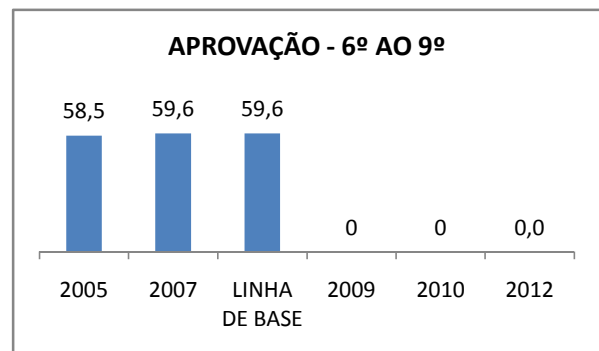

APROVAÇÃO EJA

Escola: EEFM JOÃO MATTOS

INEP: 23069260 Município:

FORTALEZA

CREDE: SEFOR/R4

OUTRAS METAS

META_DESCRIÇÃO	ANO BASE	PÚBLICO	LINHA DE BASE	META
ELEVAR A QUANTIDADE DE TURMAS DO ENSINO MÉDIO DIURNO PARA 13 EM 2009				
ELEVAR A QUANTIDADE DE TURMAS DO ENSINO MÉDIO DIURNO PARA 14 EM 2010				

ENSINO FUNDAMENTAL - 1º AO 5º ANO

PROVA BRASIL

ENSINO FUNDAMENTAL - 6º AO 9º ANO

PROVA BRASIL

ENSINO FUNDAMENTAL

ENSINO MÉDIO

SPAECE

ENSINO FUNDAMENTAL 5º ANO

ENSINO FUNDAMENTAL 9º ANO

ENSINO MÉDIO 3º ANO

ENEM

COMPARATIVO DE CRESCIMENTO - IDEB

COMPARATIVO DE CRESCIMENTO - PROVA BRASIL

1º AO 5º ANO

6º AO 9º ANO

COMPARATIVO DE CRESCIMENTO - ENSINO FUNDAMENTAL GERAL