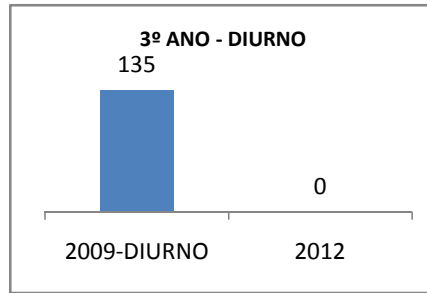

MATRÍCULA ENSINO MÉDIO

ABANDONO ENSINO MÉDIO

APROVAÇÃO ENSINO MÉDIO

MATRÍCULA ENSINO FUNDAMENTAL

ABANDONO ENSINO FUNDAMENTAL

APROVAÇÃO ENSINO FUNDAMENTAL

MATRÍCULA EDUCAÇÃO DE JOVENS E ADULTOS - PRESENCIAL

ABANDONO EJA

APROVAÇÃO EJA

Escola: EEFM JOÃO MATTOS

INEP: 23069260 Município:

FORTALEZA

CREDE: SEFOR/R4

OUTRAS METAS

META_DESCRIÇÃO	ANO BASE	PÚBLICO	LINHA DE BASE	META
ELEVAR A QUANTIDADE DE TURMAS DO ENSINO MÉDIO DIURNO PARA 13 EM 2009				
ELEVAR A QUANTIDADE DE TURMAS DO ENSINO MÉDIO DIURNO PARA 14 EM 2010				