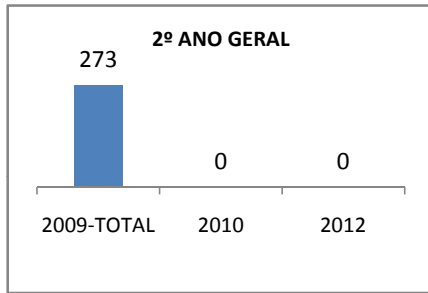

MATRÍCULA ENSINO MÉDIO

ABANDONO ENSINO MÉDIO

APROVAÇÃO ENSINO MÉDIO

MATRÍCULA ENSINO FUNDAMENTAL

ABANDONO ENSINO FUNDAMENTAL

APROVAÇÃO ENSINO FUNDAMENTAL

MATRÍCULA EDUCAÇÃO DE JOVENS E ADULTOS - PRESENCIAL

ABANDONO EJA

APROVAÇÃO EJA

Escola: EEFM JOÃO MATTOS

INEP: 23069260 Município:

FORTALEZA

CREDE: SEFOR/R4

OUTRAS METAS

META_DESCRIÇÃO	ANO BASE	PÚBLICO	LINHA DE BASE	META
ELEVAR A QUANTIDADE DE TURMAS DO ENSINO MÉDIO DIURNO PARA 13 EM 2009				
ELEVAR A QUANTIDADE DE TURMAS DO ENSINO MÉDIO DIURNO PARA 14 EM 2010				