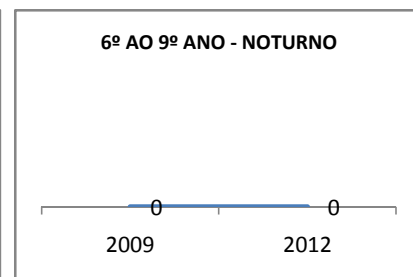

MATRÍCULA ENSINO MÉDIO

ABANDONO ENSINO MÉDIO

APROVAÇÃO ENSINO MÉDIO

MATRÍCULA ENSINO FUNDAMENTAL

ABANDONO ENSINO FUNDAMENTAL

APROVAÇÃO ENSINO FUNDAMENTAL

MATRÍCULA EDUCAÇÃO DE JOVENS E ADULTOS - PRESENCIAL

ABANDONO EJA

APROVAÇÃO EJA

Escola: EEFM JOÃO MATTOS

INEP: 23069260 Município:

FORTALEZA

CREDE: SEFOR/R4

OUTRAS METAS

META_DESCRIÇÃO	ANO BASE	PÚBLICO	LINHA DE BASE	META
ELEVAR A QUANTIDADE DE TURMAS DO ENSINO MÉDIO DIURNO PARA 13 EM 2009				
ELEVAR A QUANTIDADE DE TURMAS DO ENSINO MÉDIO DIURNO PARA 14 EM 2010				