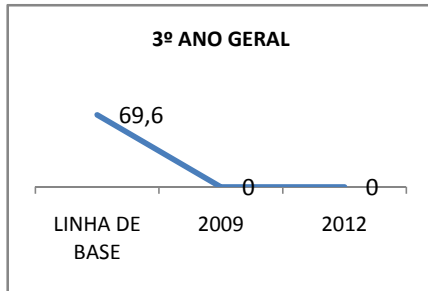

MATRÍCULA ENSINO MÉDIO

ABANDONO ENSINO MÉDIO

APROVAÇÃO ENSINO MÉDIO

MATRÍCULA ENSINO FUNDAMENTAL

ABANDONO ENSINO FUNDAMENTAL

APROVAÇÃO ENSINO FUNDAMENTAL

MATRÍCULA EDUCAÇÃO DE JOVENS E ADULTOS - PRESENCIAL

ABANDONO EJA

APROVAÇÃO EJA

Escola: EEFM JOÃO MATTOS

INEP: 23069260 Município:

FORTALEZA

CREDE: SEFOR/R4

OUTRAS METAS

META_DESCRIÇÃO	ANO BASE	PÚBLICO	LINHA DE BASE	META
ELEVAR A QUANTIDADE DE TURMAS DO ENSINO MÉDIO DIURNO PARA 13 EM 2009				
ELEVAR A QUANTIDADE DE TURMAS DO ENSINO MÉDIO DIURNO PARA 14 EM 2010				