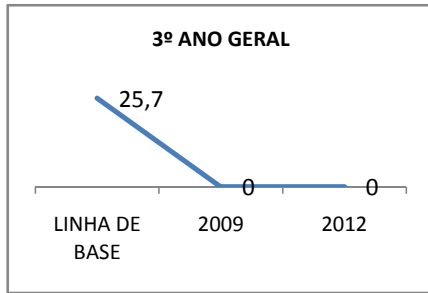

MATRÍCULA ENSINO MÉDIO

ABANDONO ENSINO MÉDIO

APROVAÇÃO ENSINO MÉDIO

MATRÍCULA ENSINO FUNDAMENTAL

ABANDONO ENSINO FUNDAMENTAL

APROVAÇÃO ENSINO FUNDAMENTAL

MATRÍCULA EDUCAÇÃO DE JOVENS E ADULTOS - PRESENCIAL

ABANDONO EJA

APROVAÇÃO EJA

Escola: EEFM JOÃO MATTOS

INEP: 23069260 Município:

FORTALEZA

CREDE: SEFOR/R4

OUTRAS METAS

META_DESCRIÇÃO	ANO BASE	PÚBLICO	LINHA DE BASE	META
ELEVAR A QUANTIDADE DE TURMAS DO ENSINO MÉDIO DIURNO PARA 13 EM 2009				
ELEVAR A QUANTIDADE DE TURMAS DO ENSINO MÉDIO DIURNO PARA 14 EM 2010				