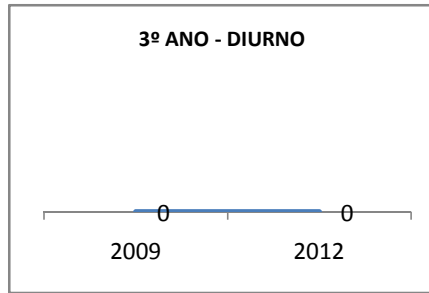

MATRÍCULA ENSINO MÉDIO

ABANDONO ENSINO MÉDIO

APROVAÇÃO ENSINO MÉDIO

MATRÍCULA ENSINO FUNDAMENTAL

ABANDONO ENSINO FUNDAMENTAL

APROVAÇÃO ENSINO FUNDAMENTAL

MATRÍCULA EDUCAÇÃO DE JOVENS E ADULTOS - PRESENCIAL

ABANDONO EJA

APROVAÇÃO EJA

Escola: EEFM JOÃO MATTOS

INEP: 23069260 Município:

FORTALEZA

CREDE: SEFOR/R4

OUTRAS METAS

META_DESCRIÇÃO	ANO BASE	PÚBLICO	LINHA DE BASE	META
ELEVAR A QUANTIDADE DE TURMAS DO ENSINO MÉDIO DIURNO PARA 13 EM 2009				
ELEVAR A QUANTIDADE DE TURMAS DO ENSINO MÉDIO DIURNO PARA 14 EM 2010				