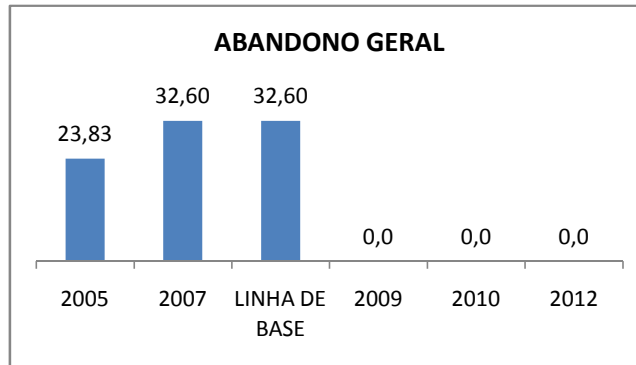

APROVAÇÃO EJA

Escola: EEFM JOÃO MATTOS

INEP: 23069260 Município:

FORTALEZA

CREDE: SEFOR/R4

OUTRAS METAS

META_DESCRIÇÃO	ANO BASE	PÚBLICO	LINHA DE BASE	META
ELEVAR A QUANTIDADE DE TURMAS DO ENSINO MÉDIO DIURNO PARA 13 EM 2009				
ELEVAR A QUANTIDADE DE TURMAS DO ENSINO MÉDIO DIURNO PARA 14 EM 2010				

ENSINO FUNDAMENTAL - 1º AO 5º ANO

PROVA BRASIL

ENSINO FUNDAMENTAL - 6º AO 9º ANO

PROVA BRASIL

ENSINO FUNDAMENTAL

ENSINO MÉDIO

SPAECE

ENSINO FUNDAMENTAL 5º ANO