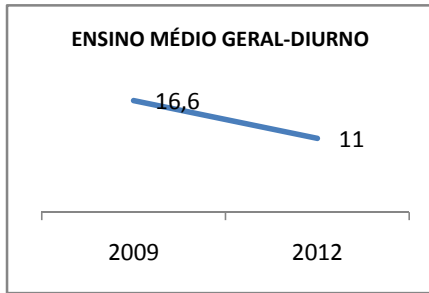

MATRÍCULA ENSINO MÉDIO

ABANDONO ENSINO MÉDIO

APROVAÇÃO ENSINO MÉDIO

MATRÍCULA ENSINO FUNDAMENTAL

ABANDONO ENSINO FUNDAMENTAL

APROVAÇÃO ENSINO FUNDAMENTAL

MATRÍCULA EDUCAÇÃO DE JOVENS E ADULTOS - PRESENCIAL

ABANDONO EJA

APROVAÇÃO EJA

Escola: EEFM JOÃO MATTOS

INEP: 23069260 Município:

FORTALEZA

CREDE: SEFOR/R4

OUTRAS METAS

META_DESCRIÇÃO	ANO BASE	PÚBLICO	LINHA DE BASE	META
ELEVAR A QUANTIDADE DE TURMAS DO ENSINO MÉDIO DIURNO PARA 13 EM 2009				
ELEVAR A QUANTIDADE DE TURMAS DO ENSINO MÉDIO DIURNO PARA 14 EM 2010				