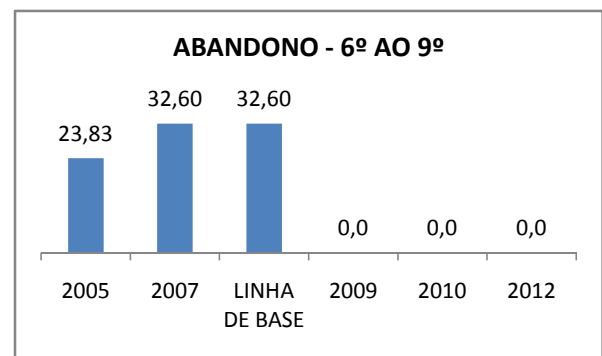

APROVAÇÃO EJA

Escola: EEFM JOÃO MATTOS

INEP: 23069260 Município:

FORTALEZA

CREDE: SEFOR/R4

OUTRAS METAS

META_DESCRIÇÃO	ANO BASE	PÚBLICO	LINHA DE BASE	META
ELEVAR A QUANTIDADE DE TURMAS DO ENSINO MÉDIO DIURNO PARA 13 EM 2009				
ELEVAR A QUANTIDADE DE TURMAS DO ENSINO MÉDIO DIURNO PARA 14 EM 2010				

ENSINO FUNDAMENTAL - 1º AO 5º ANO

PROVA BRASIL

ENSINO FUNDAMENTAL - 6º AO 9º ANO

PROVA BRASIL

ENSINO FUNDAMENTAL

ENSINO MÉDIO

SPAECE

ENSINO FUNDAMENTAL 5º ANO