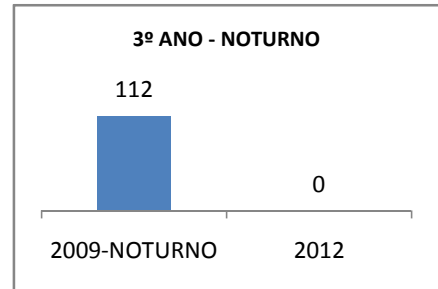

ANO BASE ENEM: 2007

MODALIDADE/NÍVEL	ENEM							
	NÚMERO DE PARTICIPANTES				Redação e Prova Objetiva (média)			
	LINHA DE BASE	2009	2010	2012	LINHA DE BASE	2009	2010	2012
ENSINO MÉDIO	96	0	0	da matricu	43,96	0	0	

ANO BASE VESTIBULAR:

MODALIDADE/NÍVEL	VESTIBULAR							
	NÚMERO DE INSCRITOS				APROVADOS			
	LINHA DE BASE	2009	2010	2012	LINHA DE BASE	2009	2010	2012
ENSINO MÉDIO		0	0			0	0	

OLIMPÍADAS	OLIMPÍADAS NACIONAIS							
	NUMERO DE INSCRITOS				RESULTADO			
	LINHA DE BASE	2009	2010	2012	LINHA DE BASE	2009	2010	2012
LÍNGUA PORTUGUESA		0	0			0	0	
MATEMÁTICA		0	0			0	0	
FÍSICA		0	0			0	0	
QUÍMICA		0	0			0	0	
ASTRONOMIA		0	0			0	0	
INFORMÁTICA		0	0			0	0	

MATRÍCULA ENSINO MÉDIO

ABANDONO ENSINO MÉDIO

APROVAÇÃO ENSINO MÉDIO

MATRÍCULA ENSINO FUNDAMENTAL

ABANDONO ENSINO FUNDAMENTAL

APROVAÇÃO ENSINO FUNDAMENTAL

MATRÍCULA EDUCAÇÃO DE JOVENS E ADULTOS - PRESENCIAL

ABANDONO EJA