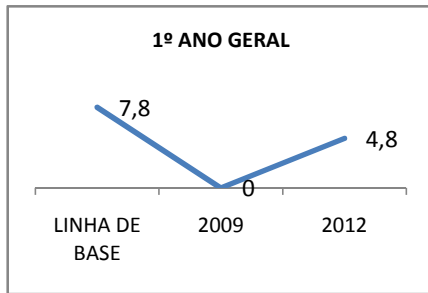

ANO BASE ENEM: 2007

MODALIDADE/NÍVEL	ENEM							
	NÚMERO DE PARTICIPANTES				Redação e Prova Objetiva (média)			
	LINHA DE BASE	2009	2010	2012	LINHA DE BASE	2009	2010	2012
ENSINO MÉDIO	96	0	0	da matricu	43,96	0	0	

ANO BASE VESTIBULAR:

MODALIDADE/NÍVEL	VESTIBULAR							
	NÚMERO DE INSCRITOS				APROVADOS			
	LINHA DE BASE	2009	2010	2012	LINHA DE BASE	2009	2010	2012
ENSINO MÉDIO		0	0			0	0	

OLIMPÍADAS	OLIMPÍADAS NACIONAIS							
	NUMERO DE INSCRITOS				RESULTADO			
	LINHA DE BASE	2009	2010	2012	LINHA DE BASE	2009	2010	2012
LÍNGUA PORTUGUESA		0	0			0	0	
MATEMÁTICA		0	0			0	0	
FÍSICA		0	0			0	0	
QUÍMICA		0	0			0	0	
ASTRONOMIA		0	0			0	0	
INFORMÁTICA		0	0			0	0	

MATRÍCULA ENSINO MÉDIO

ABANDONO ENSINO MÉDIO

APROVAÇÃO ENSINO MÉDIO

MATRÍCULA ENSINO FUNDAMENTAL

ABANDONO ENSINO FUNDAMENTAL

APROVAÇÃO ENSINO FUNDAMENTAL

MATRÍCULA EDUCAÇÃO DE JOVENS E ADULTOS - PRESENCIAL

ABANDONO EJA