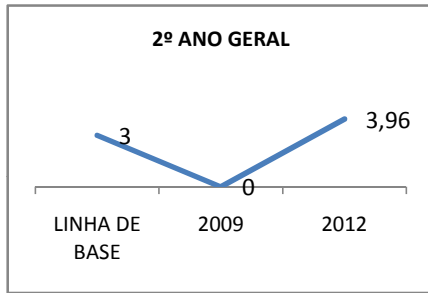

ABANDONO ENSINO MÉDIO