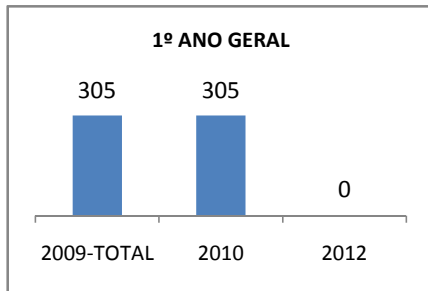

ANO BASE ENEM: 2007

MODALIDADE/NÍVEL	ENEM							
	NÚMERO DE PARTICIPANTES				Redação e Prova Objetiva (média)			
	LINHA DE BASE	2009	2010	2012	LINHA DE BASE	2009	2010	2012
ENSINO MÉDIO	96	0	0	da matricu	43,96	0	0	

ANO BASE VESTIBULAR:

MODALIDADE/NÍVEL	VESTIBULAR							
	NÚMERO DE INSCRITOS				APROVADOS			
	LINHA DE BASE	2009	2010	2012	LINHA DE BASE	2009	2010	2012
ENSINO MÉDIO		0	0			0	0	

OLIMPÍADAS	OLIMPÍADAS NACIONAIS							
	NUMERO DE INSCRITOS				RESULTADO			
	LINHA DE BASE	2009	2010	2012	LINHA DE BASE	2009	2010	2012
LÍNGUA PORTUGUESA		0	0			0	0	
MATEMÁTICA		0	0			0	0	
FÍSICA		0	0			0	0	
QUÍMICA		0	0			0	0	
ASTRONOMIA		0	0			0	0	
INFORMÁTICA		0	0			0	0	

MATRÍCULA ENSINO MÉDIO

ABANDONO ENSINO MÉDIO

APROVAÇÃO ENSINO MÉDIO

MATRÍCULA ENSINO FUNDAMENTAL

ABANDONO ENSINO FUNDAMENTAL

APROVAÇÃO ENSINO FUNDAMENTAL

MATRÍCULA EDUCAÇÃO DE JOVENS E ADULTOS - PRESENCIAL

ABANDONO EJA