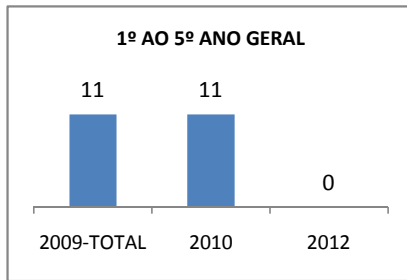

ANO BASE VESTIBULAR:

MODALIDADE/NÍVEL	VESTIBULAR							
	NÚMERO DE INSCRITOS				APROVADOS			
	LINHA DE BASE	2009	2010	2012	LINHA DE BASE	2009	2010	2012
ENSINO MÉDIO		0	0			0	0	

OLIMPÍADAS	OLIMPÍADAS NACIONAIS							
	NUMERO DE INSCRITOS				RESULTADO			
	LINHA DE BASE	2009	2010	2012	LINHA DE BASE	2009	2010	2012
LÍNGUA PORTUGUESA		0	0			0	0	
MATEMÁTICA		0	0			0	0	
FÍSICA		0	0			0	0	
QUÍMICA		0	0			0	0	
ASTRONOMIA		0	0			0	0	
INFORMÁTICA		0	0			0	0	

MATRÍCULA ENSINO MÉDIO

ABANDONO ENSINO MÉDIO

APROVAÇÃO ENSINO MÉDIO

MATRÍCULA ENSINO FUNDAMENTAL

ABANDONO ENSINO FUNDAMENTAL

APROVAÇÃO ENSINO FUNDAMENTAL

MATRÍCULA EDUCAÇÃO DE JOVENS E ADULTOS - PRESENCIAL

ABANDONO EJA

APROVAÇÃO EJA

ENSINO FUNDAMENTAL - 1º AO 5º ANO

PROVA BRASIL

ENSINO FUNDAMENTAL - 6º AO 9º ANO

PROVA BRASIL

ENSINO FUNDAMENTAL

ENSINO MÉDIO

SPAECE