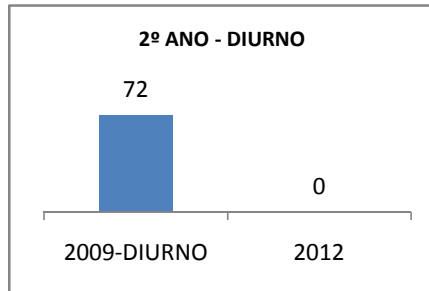

ANO BASE ENEM: 2007

MODALIDADE/NÍVEL	ENEM							
	NÚMERO DE PARTICIPANTES				Redação e Prova Objetiva (média)			
	LINHA DE BASE	2009	2010	2012	LINHA DE BASE	2009	2010	2012
ENSINO MÉDIO	96	0	0	da matricu	43,96	0	0	

ANO BASE VESTIBULAR:

MODALIDADE/NÍVEL	VESTIBULAR							
	NÚMERO DE INSCRITOS				APROVADOS			
	LINHA DE BASE	2009	2010	2012	LINHA DE BASE	2009	2010	2012
ENSINO MÉDIO		0	0			0	0	

OLIMPÍADAS	OLIMPÍADAS NACIONAIS							
	NUMERO DE INSCRITOS				RESULTADO			
	LINHA DE BASE	2009	2010	2012	LINHA DE BASE	2009	2010	2012
LÍNGUA PORTUGUESA		0	0			0	0	
MATEMÁTICA		0	0			0	0	
FÍSICA		0	0			0	0	
QUÍMICA		0	0			0	0	
ASTRONOMIA		0	0			0	0	
INFORMÁTICA		0	0			0	0	

MATRÍCULA ENSINO MÉDIO

ABANDONO ENSINO MÉDIO

APROVAÇÃO ENSINO MÉDIO

MATRÍCULA ENSINO FUNDAMENTAL

ABANDONO ENSINO FUNDAMENTAL

APROVAÇÃO ENSINO FUNDAMENTAL

MATRÍCULA EDUCAÇÃO DE JOVENS E ADULTOS - PRESENCIAL

ABANDONO EJA