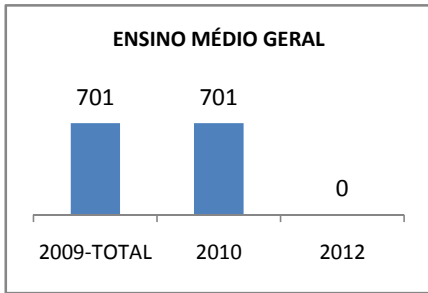

MATRÍCULA ENSINO MÉDIO