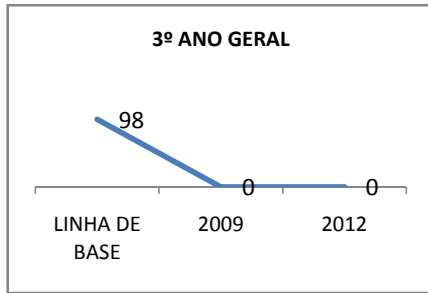

APROVAÇÃO ENSINO MÉDIO