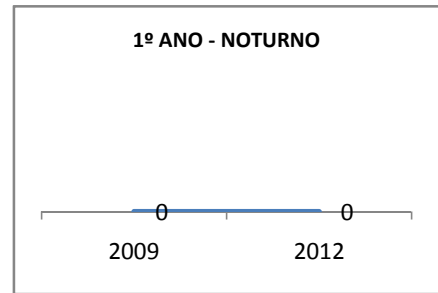

ANO BASE ENEM: 2007

MODALIDADE/NÍVEL	ENEM							
	NÚMERO DE PARTICIPANTES				Redação e Prova Objetiva (média)			
	LINHA DE BASE	2009	2010	2012	LINHA DE BASE	2009	2010	2012
ENSINO MÉDIO	96	0	0	da matricu	43,96	0	0	

ANO BASE VESTIBULAR:

MODALIDADE/NÍVEL	VESTIBULAR							
	NÚMERO DE INSCRITOS				APROVADOS			
	LINHA DE BASE	2009	2010	2012	LINHA DE BASE	2009	2010	2012
ENSINO MÉDIO		0	0			0	0	

OLIMPÍADAS	OLIMPÍADAS NACIONAIS							
	NUMERO DE INSCRITOS				RESULTADO			
	LINHA DE BASE	2009	2010	2012	LINHA DE BASE	2009	2010	2012
LÍNGUA PORTUGUESA		0	0			0	0	
MATEMÁTICA		0	0			0	0	
FÍSICA		0	0			0	0	
QUÍMICA		0	0			0	0	
ASTRONOMIA		0	0			0	0	
INFORMÁTICA		0	0			0	0	

MATRÍCULA ENSINO MÉDIO

ABANDONO ENSINO MÉDIO

APROVAÇÃO ENSINO MÉDIO

MATRÍCULA ENSINO FUNDAMENTAL

ABANDONO ENSINO FUNDAMENTAL

APROVAÇÃO ENSINO FUNDAMENTAL

MATRÍCULA EDUCAÇÃO DE JOVENS E ADULTOS - PRESENCIAL

ABANDONO EJA