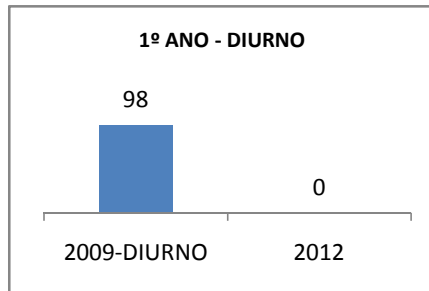

ANO BASE ENEM: 2007

MODALIDADE/NÍVEL	ENEM							
	NÚMERO DE PARTICIPANTES				Redação e Prova Objetiva (média)			
	LINHA DE BASE	2009	2010	2012	LINHA DE BASE	2009	2010	2012
ENSINO MÉDIO	96	0	0	da matricu	43,96	0	0	

ANO BASE VESTIBULAR:

MODALIDADE/NÍVEL	VESTIBULAR							
	NÚMERO DE INSCRITOS				APROVADOS			
	LINHA DE BASE	2009	2010	2012	LINHA DE BASE	2009	2010	2012
ENSINO MÉDIO		0	0			0	0	

OLIMPÍADAS	OLIMPÍADAS NACIONAIS							
	NUMERO DE INSCRITOS				RESULTADO			
	LINHA DE BASE	2009	2010	2012	LINHA DE BASE	2009	2010	2012
LÍNGUA PORTUGUESA		0	0			0	0	
MATEMÁTICA		0	0			0	0	
FÍSICA		0	0			0	0	
QUÍMICA		0	0			0	0	
ASTRONOMIA		0	0			0	0	
INFORMÁTICA		0	0			0	0	

MATRÍCULA ENSINO MÉDIO

ABANDONO ENSINO MÉDIO

APROVAÇÃO ENSINO MÉDIO

MATRÍCULA ENSINO FUNDAMENTAL

ABANDONO ENSINO FUNDAMENTAL

APROVAÇÃO ENSINO FUNDAMENTAL

MATRÍCULA EDUCAÇÃO DE JOVENS E ADULTOS - PRESENCIAL

ABANDONO EJA