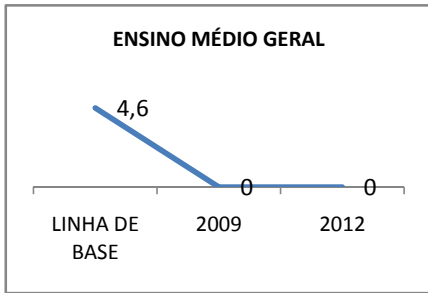

ABANDONO ENSINO MÉDIO