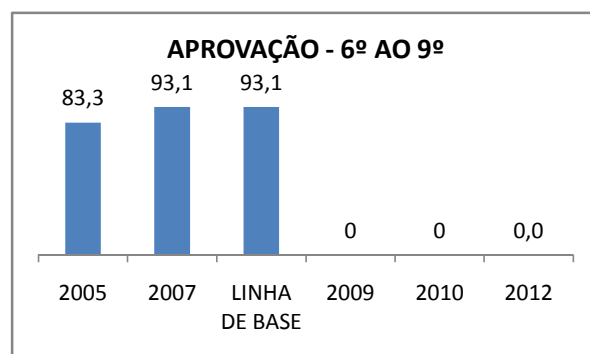

ANO BASE VESTIBULAR:

MODALIDADE/NÍVEL	VESTIBULAR							
	NÚMERO DE INSCRITOS				APROVADOS			
	LINHA DE BASE	2009	2010	2012	LINHA DE BASE	2009	2010	2012
ENSINO MÉDIO		0	0			0	0	

OLIMPÍADAS	OLIMPÍADAS NACIONAIS							
	NUMERO DE INSCRITOS				RESULTADO			
	LINHA DE BASE	2009	2010	2012	LINHA DE BASE	2009	2010	2012
LÍNGUA PORTUGUESA		0	0			0	0	
MATEMÁTICA		0	0			0	0	
FÍSICA		0	0			0	0	
QUÍMICA		0	0			0	0	
ASTRONOMIA		0	0			0	0	
INFORMÁTICA		0	0			0	0	

MATRÍCULA ENSINO MÉDIO

ABANDONO ENSINO MÉDIO

APROVAÇÃO ENSINO MÉDIO

MATRÍCULA ENSINO FUNDAMENTAL

ABANDONO ENSINO FUNDAMENTAL

APROVAÇÃO ENSINO FUNDAMENTAL

MATRÍCULA EDUCAÇÃO DE JOVENS E ADULTOS - PRESENCIAL

ABANDONO EJA

APROVAÇÃO EJA

ENSINO FUNDAMENTAL - 1º AO 5º ANO

PROVA BRASIL

ENSINO FUNDAMENTAL - 6º AO 9º ANO

PROVA BRASIL

ENSINO FUNDAMENTAL

ENSINO MÉDIO

SPAECE

ENSINO FUNDAMENTAL 5º ANO

ENSINO FUNDAMENTAL 9º ANO

ENSINO MÉDIO 3º ANO

ENEM

COMPARATIVO DE CRESCIMENTO - IDEB

COMPARATIVO DE CRESCIMENTO - PROVA BRASIL

1º AO 5º ANO

6º AO 9º ANO