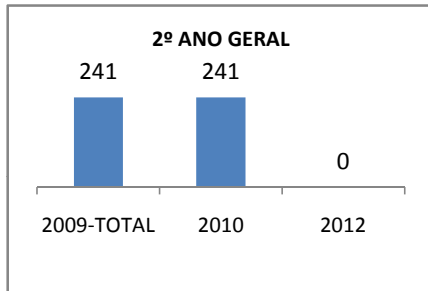

MATRÍCULA ENSINO MÉDIO