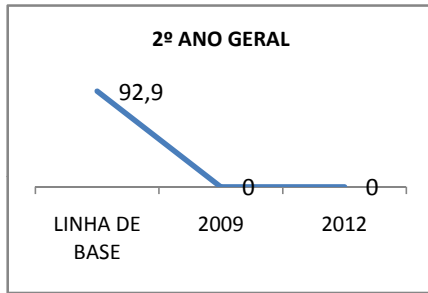

APROVAÇÃO ENSINO MÉDIO