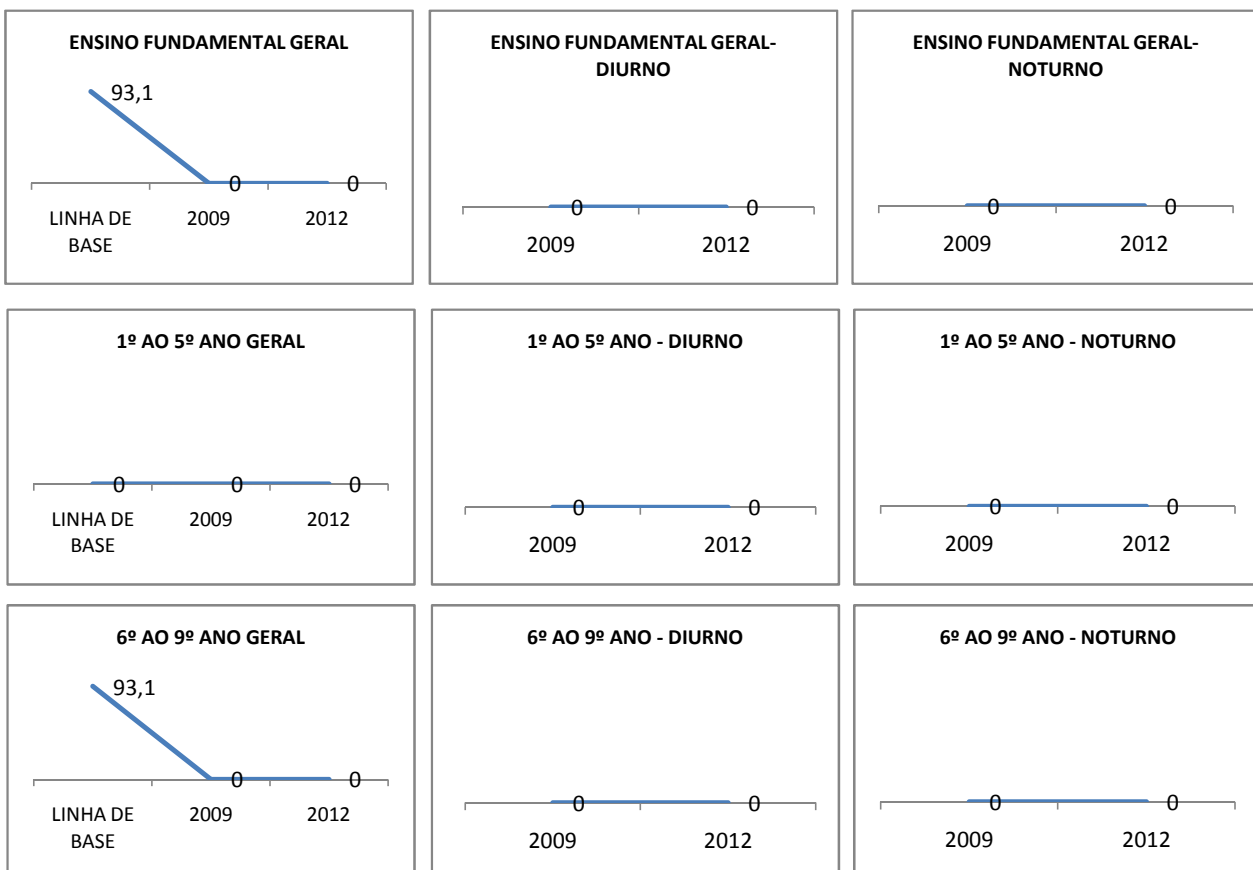

ANO BASE VESTIBULAR:

MODALIDADE/NÍVEL	VESTIBULAR							
	NÚMERO DE INSCRITOS				APROVADOS			
	LINHA DE BASE	2009	2010	2012	LINHA DE BASE	2009	2010	2012
ENSINO MÉDIO		0	0			0	0	

OLIMPÍADAS	OLIMPÍADAS NACIONAIS							
	NUMERO DE INSCRITOS				RESULTADO			
	LINHA DE BASE	2009	2010	2012	LINHA DE BASE	2009	2010	2012
LÍNGUA PORTUGUESA		0	0			0	0	
MATEMÁTICA		0	0			0	0	
FÍSICA		0	0			0	0	
QUÍMICA		0	0			0	0	
ASTRONOMIA		0	0			0	0	
INFORMÁTICA		0	0			0	0	

MATRÍCULA ENSINO MÉDIO

ABANDONO ENSINO MÉDIO

APROVAÇÃO ENSINO MÉDIO

MATRÍCULA ENSINO FUNDAMENTAL

ABANDONO ENSINO FUNDAMENTAL

APROVAÇÃO ENSINO FUNDAMENTAL

MATRÍCULA EDUCAÇÃO DE JOVENS E ADULTOS - PRESENCIAL

ABANDONO EJA

APROVAÇÃO EJA

ENSINO FUNDAMENTAL - 1º AO 5º ANO

PROVA BRASIL

ENSINO FUNDAMENTAL - 6º AO 9º ANO

PROVA BRASIL

ENSINO FUNDAMENTAL

ENSINO MÉDIO

SPAECE