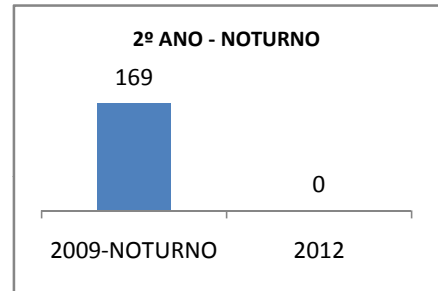

ANO BASE ENEM: 2007

MODALIDADE/NÍVEL	ENEM							
	NÚMERO DE PARTICIPANTES				Redação e Prova Objetiva (média)			
	LINHA DE BASE	2009	2010	2012	LINHA DE BASE	2009	2010	2012
ENSINO MÉDIO	96	0	0	da matricu	43,96	0	0	

ANO BASE VESTIBULAR:

MODALIDADE/NÍVEL	VESTIBULAR							
	NÚMERO DE INSCRITOS				APROVADOS			
	LINHA DE BASE	2009	2010	2012	LINHA DE BASE	2009	2010	2012
ENSINO MÉDIO		0	0			0	0	

OLIMPÍADAS	OLIMPÍADAS NACIONAIS							
	NUMERO DE INSCRITOS				RESULTADO			
	LINHA DE BASE	2009	2010	2012	LINHA DE BASE	2009	2010	2012
LÍNGUA PORTUGUESA		0	0			0	0	
MATEMÁTICA		0	0			0	0	
FÍSICA		0	0			0	0	
QUÍMICA		0	0			0	0	
ASTRONOMIA		0	0			0	0	
INFORMÁTICA		0	0			0	0	

MATRÍCULA ENSINO MÉDIO

ABANDONO ENSINO MÉDIO

APROVAÇÃO ENSINO MÉDIO

MATRÍCULA ENSINO FUNDAMENTAL

ABANDONO ENSINO FUNDAMENTAL

APROVAÇÃO ENSINO FUNDAMENTAL

MATRÍCULA EDUCAÇÃO DE JOVENS E ADULTOS - PRESENCIAL

ABANDONO EJA