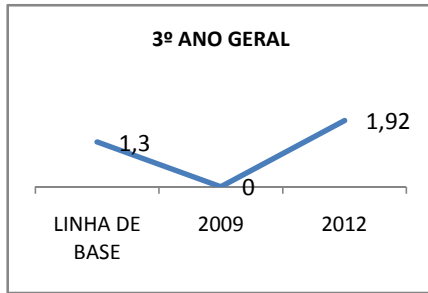

ABANDONO ENSINO MÉDIO