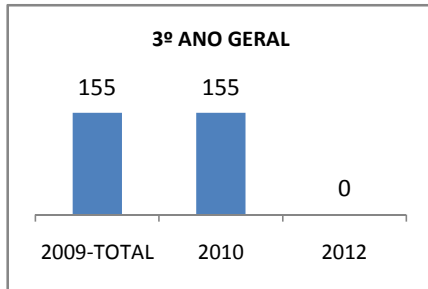

MATRÍCULA ENSINO MÉDIO