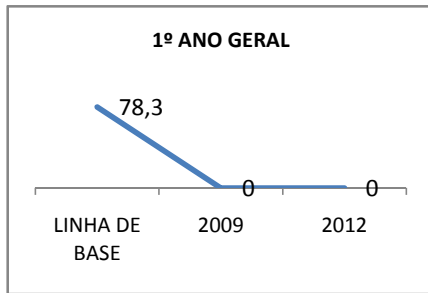

ANO BASE ENEM: 2007

MODALIDADE/NÍVEL	ENEM							
	NÚMERO DE PARTICIPANTES				Redação e Prova Objetiva (média)			
	LINHA DE BASE	2009	2010	2012	LINHA DE BASE	2009	2010	2012
ENSINO MÉDIO	96	0	0	da matricu	43,96	0	0	

ANO BASE VESTIBULAR:

MODALIDADE/NÍVEL	VESTIBULAR							
	NÚMERO DE INSCRITOS				APROVADOS			
	LINHA DE BASE	2009	2010	2012	LINHA DE BASE	2009	2010	2012
ENSINO MÉDIO		0	0			0	0	

OLIMPÍADAS	OLIMPÍADAS NACIONAIS							
	NUMERO DE INSCRITOS				RESULTADO			
	LINHA DE BASE	2009	2010	2012	LINHA DE BASE	2009	2010	2012
LÍNGUA PORTUGUESA		0	0			0	0	
MATEMÁTICA		0	0			0	0	
FÍSICA		0	0			0	0	
QUÍMICA		0	0			0	0	
ASTRONOMIA		0	0			0	0	
INFORMÁTICA		0	0			0	0	

MATRÍCULA ENSINO MÉDIO

ABANDONO ENSINO MÉDIO

APROVAÇÃO ENSINO MÉDIO

MATRÍCULA ENSINO FUNDAMENTAL

ABANDONO ENSINO FUNDAMENTAL

APROVAÇÃO ENSINO FUNDAMENTAL

MATRÍCULA EDUCAÇÃO DE JOVENS E ADULTOS - PRESENCIAL

ABANDONO EJA