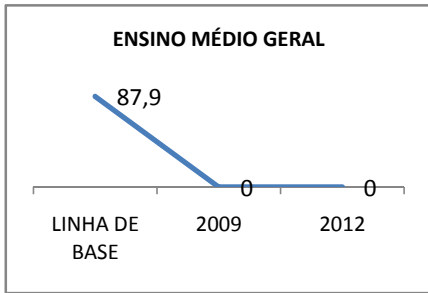

APROVAÇÃO ENSINO MÉDIO