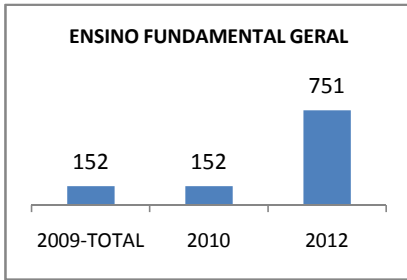

ANO BASE VESTIBULAR:

MODALIDADE/NÍVEL	VESTIBULAR							
	NÚMERO DE INSCRITOS				APROVADOS			
	LINHA DE BASE	2009	2010	2012	LINHA DE BASE	2009	2010	2012
ENSINO MÉDIO		0	0			0	0	

OLIMPÍADAS	OLIMPÍADAS NACIONAIS							
	NUMERO DE INSCRITOS				RESULTADO			
	LINHA DE BASE	2009	2010	2012	LINHA DE BASE	2009	2010	2012
LÍNGUA PORTUGUESA		0	0			0	0	
MATEMÁTICA		0	0			0	0	
FÍSICA		0	0			0	0	
QUÍMICA		0	0			0	0	
ASTRONOMIA		0	0			0	0	
INFORMÁTICA		0	0			0	0	

MATRÍCULA ENSINO MÉDIO

ABANDONO ENSINO MÉDIO

APROVAÇÃO ENSINO MÉDIO

MATRÍCULA ENSINO FUNDAMENTAL

ABANDONO ENSINO FUNDAMENTAL

APROVAÇÃO ENSINO FUNDAMENTAL

MATRÍCULA EDUCAÇÃO DE JOVENS E ADULTOS - PRESENCIAL

ABANDONO EJA

APROVAÇÃO EJA

ENSINO FUNDAMENTAL - 1º AO 5º ANO

PROVA BRASIL

ENSINO FUNDAMENTAL - 6º AO 9º ANO

PROVA BRASIL

ENSINO FUNDAMENTAL

ENSINO MÉDIO

SPAECE