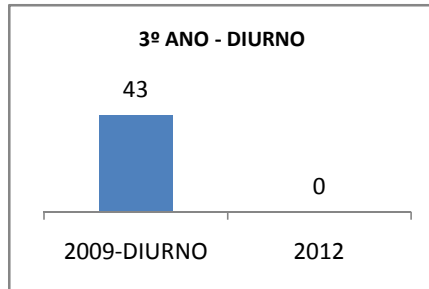

MATRÍCULA ENSINO MÉDIO