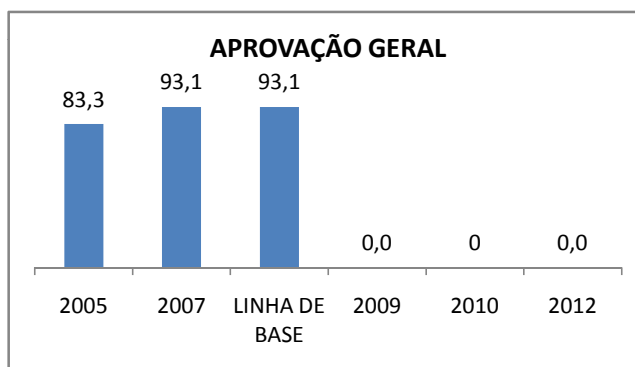

ANO BASE VESTIBULAR:

MODALIDADE/NÍVEL	VESTIBULAR							
	NÚMERO DE INSCRITOS				APROVADOS			
	LINHA DE BASE	2009	2010	2012	LINHA DE BASE	2009	2010	2012
ENSINO MÉDIO		0	0			0	0	

OLIMPÍADAS	OLIMPÍADAS NACIONAIS							
	NUMERO DE INSCRITOS				RESULTADO			
	LINHA DE BASE	2009	2010	2012	LINHA DE BASE	2009	2010	2012
LÍNGUA PORTUGUESA		0	0			0	0	
MATEMÁTICA		0	0			0	0	
FÍSICA		0	0			0	0	
QUÍMICA		0	0			0	0	
ASTRONOMIA		0	0			0	0	
INFORMÁTICA		0	0			0	0	

MATRÍCULA ENSINO MÉDIO

ABANDONO ENSINO MÉDIO

APROVAÇÃO ENSINO MÉDIO

MATRÍCULA ENSINO FUNDAMENTAL

ABANDONO ENSINO FUNDAMENTAL

APROVAÇÃO ENSINO FUNDAMENTAL

MATRÍCULA EDUCAÇÃO DE JOVENS E ADULTOS - PRESENCIAL

ABANDONO EJA

APROVAÇÃO EJA

ENSINO FUNDAMENTAL - 1º AO 5º ANO

PROVA BRASIL

ENSINO FUNDAMENTAL - 6º AO 9º ANO

PROVA BRASIL

ENSINO FUNDAMENTAL

ENSINO MÉDIO

SPAECE

ENSINO FUNDAMENTAL 5º ANO

ENSINO FUNDAMENTAL 9º ANO

ENSINO MÉDIO 3º ANO

ENEM

COMPARATIVO DE CRESCIMENTO - IDEB

COMPARATIVO DE CRESCIMENTO - PROVA BRASIL

1º AO 5º ANO

6º AO 9º ANO