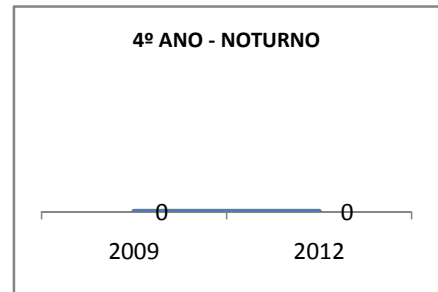

ANO BASE ENEM: 2007

MODALIDADE/NÍVEL	ENEM							
	NÚMERO DE PARTICIPANTES				Redação e Prova Objetiva (média)			
	LINHA DE BASE	2009	2010	2012	LINHA DE BASE	2009	2010	2012
ENSINO MÉDIO	96	0	0	da matricu	43,96	0	0	

ANO BASE VESTIBULAR:

MODALIDADE/NÍVEL	VESTIBULAR							
	NÚMERO DE INSCRITOS				APROVADOS			
	LINHA DE BASE	2009	2010	2012	LINHA DE BASE	2009	2010	2012
ENSINO MÉDIO		0	0			0	0	

OLIMPÍADAS	OLIMPÍADAS NACIONAIS							
	NUMERO DE INSCRITOS				RESULTADO			
	LINHA DE BASE	2009	2010	2012	LINHA DE BASE	2009	2010	2012
LÍNGUA PORTUGUESA		0	0			0	0	
MATEMÁTICA		0	0			0	0	
FÍSICA		0	0			0	0	
QUÍMICA		0	0			0	0	
ASTRONOMIA		0	0			0	0	
INFORMÁTICA		0	0			0	0	

MATRÍCULA ENSINO MÉDIO

ABANDONO ENSINO MÉDIO

APROVAÇÃO ENSINO MÉDIO

MATRÍCULA ENSINO FUNDAMENTAL

ABANDONO ENSINO FUNDAMENTAL

APROVAÇÃO ENSINO FUNDAMENTAL

MATRÍCULA EDUCAÇÃO DE JOVENS E ADULTOS - PRESENCIAL

ABANDONO EJA