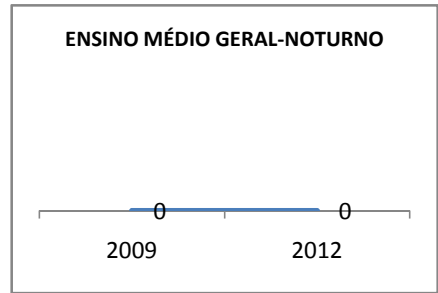

ANO BASE ENEM: 2007

MODALIDADE/NÍVEL	ENEM							
	NÚMERO DE PARTICIPANTES				Redação e Prova Objetiva (média)			
	LINHA DE BASE	2009	2010	2012	LINHA DE BASE	2009	2010	2012
ENSINO MÉDIO	96	0	0	da matricu	43,96	0	0	

ANO BASE VESTIBULAR:

MODALIDADE/NÍVEL	VESTIBULAR							
	NÚMERO DE INSCRITOS				APROVADOS			
	LINHA DE BASE	2009	2010	2012	LINHA DE BASE	2009	2010	2012
ENSINO MÉDIO		0	0			0	0	

OLIMPÍADAS	OLIMPÍADAS NACIONAIS							
	NUMERO DE INSCRITOS				RESULTADO			
	LINHA DE BASE	2009	2010	2012	LINHA DE BASE	2009	2010	2012
LÍNGUA PORTUGUESA		0	0			0	0	
MATEMÁTICA		0	0			0	0	
FÍSICA		0	0			0	0	
QUÍMICA		0	0			0	0	
ASTRONOMIA		0	0			0	0	
INFORMÁTICA		0	0			0	0	

MATRÍCULA ENSINO MÉDIO

ABANDONO ENSINO MÉDIO

APROVAÇÃO ENSINO MÉDIO

MATRÍCULA ENSINO FUNDAMENTAL

ABANDONO ENSINO FUNDAMENTAL

APROVAÇÃO ENSINO FUNDAMENTAL

MATRÍCULA EDUCAÇÃO DE JOVENS E ADULTOS - PRESENCIAL

ABANDONO EJA