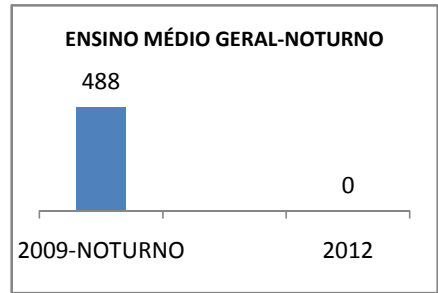

ANO BASE ENEM: 2007

MODALIDADE/NÍVEL	ENEM							
	NÚMERO DE PARTICIPANTES				Redação e Prova Objetiva (média)			
	LINHA DE BASE	2009	2010	2012	LINHA DE BASE	2009	2010	2012
ENSINO MÉDIO	96	0	0	da matricu	43,96	0	0	

ANO BASE VESTIBULAR:

MODALIDADE/NÍVEL	VESTIBULAR							
	NÚMERO DE INSCRITOS				APROVADOS			
	LINHA DE BASE	2009	2010	2012	LINHA DE BASE	2009	2010	2012
ENSINO MÉDIO		0	0			0	0	

OLIMPÍADAS	OLIMPÍADAS NACIONAIS							
	NUMERO DE INSCRITOS				RESULTADO			
	LINHA DE BASE	2009	2010	2012	LINHA DE BASE	2009	2010	2012
LÍNGUA PORTUGUESA		0	0			0	0	
MATEMÁTICA		0	0			0	0	
FÍSICA		0	0			0	0	
QUÍMICA		0	0			0	0	
ASTRONOMIA		0	0			0	0	
INFORMÁTICA		0	0			0	0	

MATRÍCULA ENSINO MÉDIO

ABANDONO ENSINO MÉDIO

APROVAÇÃO ENSINO MÉDIO

MATRÍCULA ENSINO FUNDAMENTAL

ABANDONO ENSINO FUNDAMENTAL

APROVAÇÃO ENSINO FUNDAMENTAL

MATRÍCULA EDUCAÇÃO DE JOVENS E ADULTOS - PRESENCIAL

ABANDONO EJA