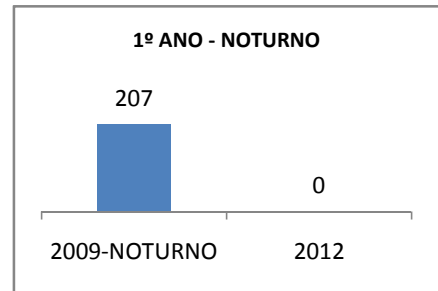

ANO BASE ENEM: 2007

MODALIDADE/NÍVEL	ENEM							
	NÚMERO DE PARTICIPANTES				Redação e Prova Objetiva (média)			
	LINHA DE BASE	2009	2010	2012	LINHA DE BASE	2009	2010	2012
ENSINO MÉDIO	96	0	0	da matricu	43,96	0	0	

ANO BASE VESTIBULAR:

MODALIDADE/NÍVEL	VESTIBULAR							
	NÚMERO DE INSCRITOS				APROVADOS			
	LINHA DE BASE	2009	2010	2012	LINHA DE BASE	2009	2010	2012
ENSINO MÉDIO		0	0			0	0	

OLIMPÍADAS	OLIMPÍADAS NACIONAIS							
	NUMERO DE INSCRITOS				RESULTADO			
	LINHA DE BASE	2009	2010	2012	LINHA DE BASE	2009	2010	2012
LÍNGUA PORTUGUESA		0	0			0	0	
MATEMÁTICA		0	0			0	0	
FÍSICA		0	0			0	0	
QUÍMICA		0	0			0	0	
ASTRONOMIA		0	0			0	0	
INFORMÁTICA		0	0			0	0	

MATRÍCULA ENSINO MÉDIO

ABANDONO ENSINO MÉDIO

APROVAÇÃO ENSINO MÉDIO

MATRÍCULA ENSINO FUNDAMENTAL

ABANDONO ENSINO FUNDAMENTAL

APROVAÇÃO ENSINO FUNDAMENTAL

MATRÍCULA EDUCAÇÃO DE JOVENS E ADULTOS - PRESENCIAL

ABANDONO EJA