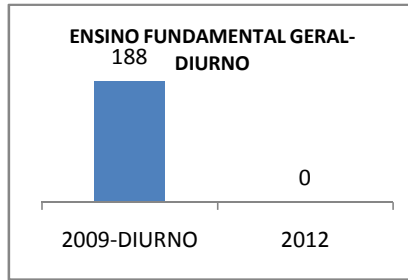

MATRÍCULA ENSINO MÉDIO

ABANDONO ENSINO MÉDIO

APROVAÇÃO ENSINO MÉDIO

MATRÍCULA ENSINO FUNDAMENTAL

ABANDONO ENSINO FUNDAMENTAL

APROVAÇÃO ENSINO FUNDAMENTAL

MATRÍCULA EDUCAÇÃO DE JOVENS E ADULTOS - PRESENCIAL

ABANDONO EJA

APROVAÇÃO EJA

Escola: EEFM MANUEL SÁTIRO

INEP: 23127430 Município:

JAGUARUANA

CREDE: 10

OUTRAS METAS

META_DESCRIÇÃO	ANO BASE	PÚBLICO	LINHA DE BASE	META

ENSINO FUNDAMENTAL - 1º AO 5º ANO