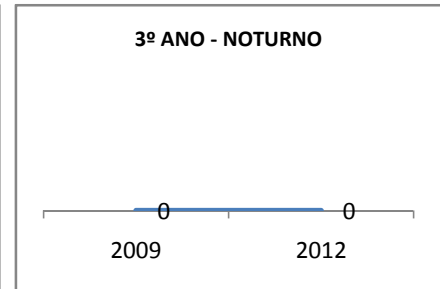

MATRÍCULA ENSINO MÉDIO

ABANDONO ENSINO MÉDIO

APROVAÇÃO ENSINO MÉDIO

MATRÍCULA ENSINO FUNDAMENTAL

ABANDONO ENSINO FUNDAMENTAL

APROVAÇÃO ENSINO FUNDAMENTAL

MATRÍCULA EDUCAÇÃO DE JOVENS E ADULTOS - PRESENCIAL

ABANDONO EJA

APROVAÇÃO EJA

Escola: EEFM MANUEL SÁTIRO

INEP: 23127430 Município:

JAGUARUANA

CREDE: 10

OUTRAS METAS

META_DESCRIÇÃO	ANO BASE	PÚBLICO	LINHA DE BASE	META

ENSINO FUNDAMENTAL - 1º AO 5º ANO