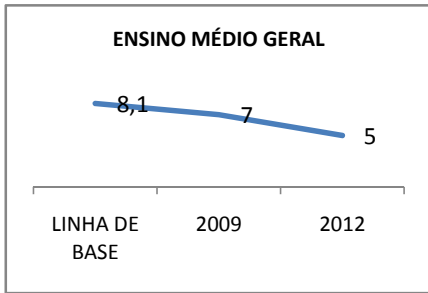

MATRÍCULA ENSINO MÉDIO

ABANDONO ENSINO MÉDIO

APROVAÇÃO ENSINO MÉDIO

MATRÍCULA ENSINO FUNDAMENTAL

ABANDONO ENSINO FUNDAMENTAL

APROVAÇÃO ENSINO FUNDAMENTAL

MATRÍCULA EDUCAÇÃO DE JOVENS E ADULTOS - PRESENCIAL

ABANDONO EJA

APROVAÇÃO EJA

Escola: EEFM MANUEL SÁTIRO

INEP: 23127430 Município:

JAGUARUANA

CREDE: 10

OUTRAS METAS

META_DESCRIÇÃO	ANO BASE	PÚBLICO	LINHA DE BASE	META

ENSINO FUNDAMENTAL - 1º AO 5º ANO