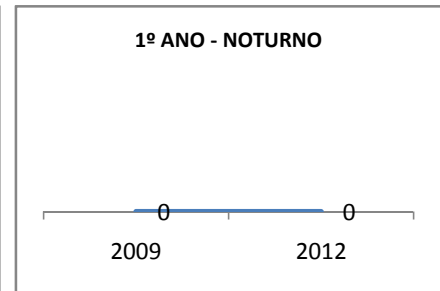

MATRÍCULA ENSINO MÉDIO

ABANDONO ENSINO MÉDIO

APROVAÇÃO ENSINO MÉDIO

MATRÍCULA ENSINO FUNDAMENTAL

ABANDONO ENSINO FUNDAMENTAL

APROVAÇÃO ENSINO FUNDAMENTAL

MATRÍCULA EDUCAÇÃO DE JOVENS E ADULTOS - PRESENCIAL

ABANDONO EJA

APROVAÇÃO EJA

Escola: EEFM MANUEL SÁTIRO

INEP: 23127430 Município:

JAGUARUANA

CREDE: 10

OUTRAS METAS

META_DESCRIÇÃO	ANO BASE	PÚBLICO	LINHA DE BASE	META

ENSINO FUNDAMENTAL - 1º AO 5º ANO