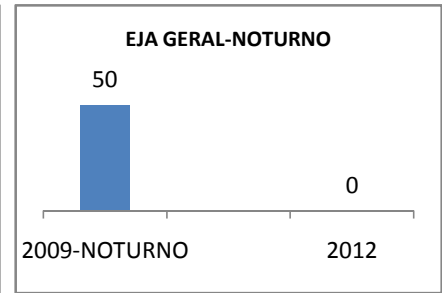

MATRÍCULA ENSINO MÉDIO

ABANDONO ENSINO MÉDIO

APROVAÇÃO ENSINO MÉDIO

MATRÍCULA ENSINO FUNDAMENTAL

ABANDONO ENSINO FUNDAMENTAL

APROVAÇÃO ENSINO FUNDAMENTAL

MATRÍCULA EDUCAÇÃO DE JOVENS E ADULTOS - PRESENCIAL

ABANDONO EJA

APROVAÇÃO EJA

Escola: EEFM MANUEL SÁTIRO

INEP: 23127430 Município:

JAGUARUANA

CREDE: 10

OUTRAS METAS

META_DESCRIÇÃO	ANO BASE	PÚBLICO	LINHA DE BASE	META

ENSINO FUNDAMENTAL - 1º AO 5º ANO