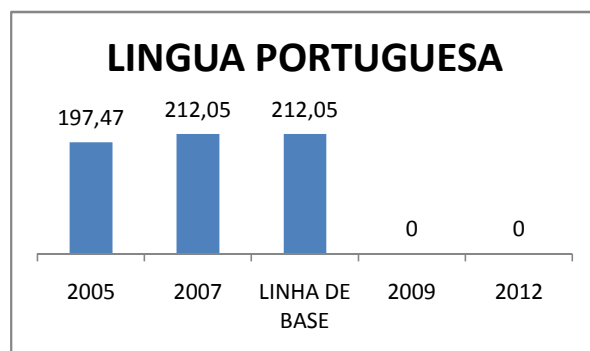

PROVA BRASIL