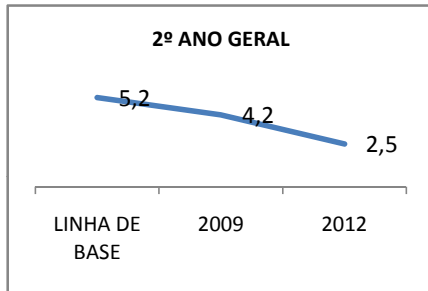

MATRÍCULA ENSINO MÉDIO

ABANDONO ENSINO MÉDIO

APROVAÇÃO ENSINO MÉDIO

MATRÍCULA ENSINO FUNDAMENTAL

ABANDONO ENSINO FUNDAMENTAL

APROVAÇÃO ENSINO FUNDAMENTAL

MATRÍCULA EDUCAÇÃO DE JOVENS E ADULTOS - PRESENCIAL

ABANDONO EJA

APROVAÇÃO EJA

Escola: EEFM MANUEL SÁTIRO

INEP: 23127430 Município:

JAGUARUANA

CREDE: 10

OUTRAS METAS

META_DESCRIÇÃO	ANO BASE	PÚBLICO	LINHA DE BASE	META

ENSINO FUNDAMENTAL - 1º AO 5º ANO