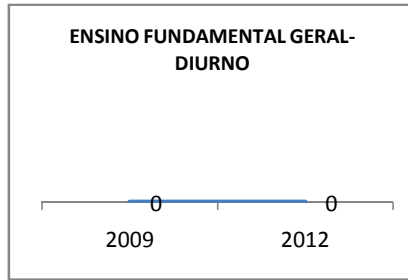

MATRÍCULA ENSINO MÉDIO

ABANDONO ENSINO MÉDIO

APROVAÇÃO ENSINO MÉDIO

MATRÍCULA ENSINO FUNDAMENTAL

ABANDONO ENSINO FUNDAMENTAL

APROVAÇÃO ENSINO FUNDAMENTAL

MATRÍCULA EDUCAÇÃO DE JOVENS E ADULTOS - PRESENCIAL

ABANDONO EJA

APROVAÇÃO EJA

Escola: EEFM MANUEL SÁTIRO

INEP: 23127430 Município:

JAGUARUANA

CREDE: 10

OUTRAS METAS

META_DESCRIÇÃO	ANO BASE	PÚBLICO	LINHA DE BASE	META

ENSINO FUNDAMENTAL - 1º AO 5º ANO