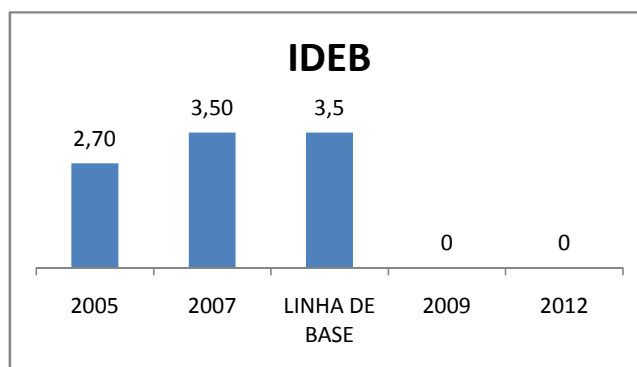

ENSINO FUNDAMENTAL - 6º AO 9º ANO