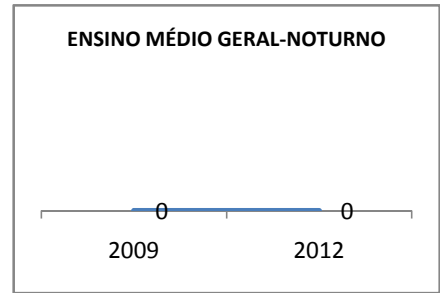

MATRÍCULA ENSINO MÉDIO

ABANDONO ENSINO MÉDIO

APROVAÇÃO ENSINO MÉDIO

MATRÍCULA ENSINO FUNDAMENTAL

ABANDONO ENSINO FUNDAMENTAL

APROVAÇÃO ENSINO FUNDAMENTAL

MATRÍCULA EDUCAÇÃO DE JOVENS E ADULTOS - PRESENCIAL

ABANDONO EJA

APROVAÇÃO EJA

Escola: EEFM MANUEL SÁTIRO

INEP: 23127430 Município:

JAGUARUANA

CREDE: 10

OUTRAS METAS

META_DESCRIÇÃO	ANO BASE	PÚBLICO	LINHA DE BASE	META

ENSINO FUNDAMENTAL - 1º AO 5º ANO