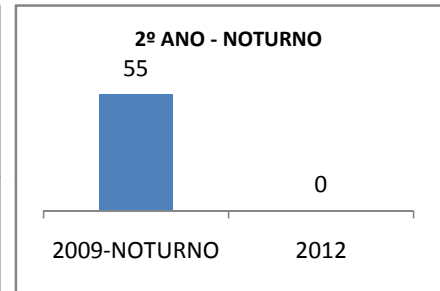

MATRÍCULA ENSINO MÉDIO

ABANDONO ENSINO MÉDIO

APROVAÇÃO ENSINO MÉDIO

MATRÍCULA ENSINO FUNDAMENTAL

ABANDONO ENSINO FUNDAMENTAL

APROVAÇÃO ENSINO FUNDAMENTAL

MATRÍCULA EDUCAÇÃO DE JOVENS E ADULTOS - PRESENCIAL

ABANDONO EJA

APROVAÇÃO EJA

Escola: EEFM MANUEL SÁTIRO

INEP: 23127430 Município:

JAGUARUANA

CREDE: 10

OUTRAS METAS

META_DESCRIÇÃO	ANO BASE	PÚBLICO	LINHA DE BASE	META

ENSINO FUNDAMENTAL - 1º AO 5º ANO