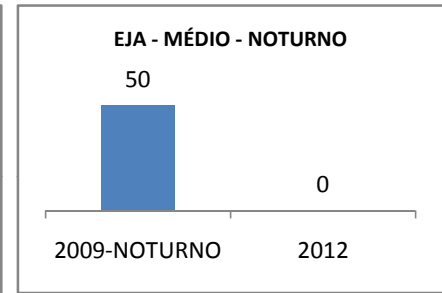

MATRÍCULA ENSINO MÉDIO

ABANDONO ENSINO MÉDIO

APROVAÇÃO ENSINO MÉDIO

MATRÍCULA ENSINO FUNDAMENTAL

ABANDONO ENSINO FUNDAMENTAL

APROVAÇÃO ENSINO FUNDAMENTAL

MATRÍCULA EDUCAÇÃO DE JOVENS E ADULTOS - PRESENCIAL

ABANDONO EJA

APROVAÇÃO EJA

Escola: EEFM MANUEL SÁTIRO

INEP: 23127430 Município:

JAGUARUANA

CREDE: 10

OUTRAS METAS

META_DESCRIÇÃO	ANO BASE	PÚBLICO	LINHA DE BASE	META

ENSINO FUNDAMENTAL - 1º AO 5º ANO