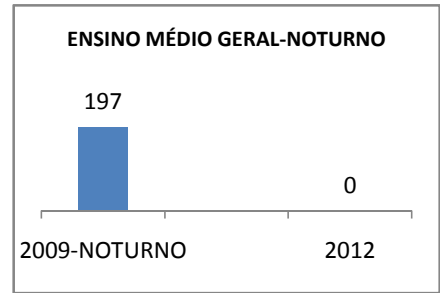

MATRÍCULA ENSINO MÉDIO

ABANDONO ENSINO MÉDIO

APROVAÇÃO ENSINO MÉDIO

MATRÍCULA ENSINO FUNDAMENTAL

ABANDONO ENSINO FUNDAMENTAL

APROVAÇÃO ENSINO FUNDAMENTAL

MATRÍCULA EDUCAÇÃO DE JOVENS E ADULTOS - PRESENCIAL

ABANDONO EJA

APROVAÇÃO EJA

Escola: EEFM MANUEL SÁTIRO

INEP: 23127430 Município:

JAGUARUANA

CREDE: 10

OUTRAS METAS

META_DESCRIÇÃO	ANO BASE	PÚBLICO	LINHA DE BASE	META

ENSINO FUNDAMENTAL - 1º AO 5º ANO