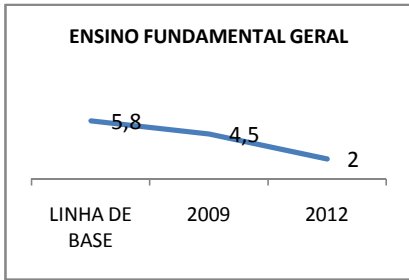

MATRÍCULA ENSINO MÉDIO

ABANDONO ENSINO MÉDIO

APROVAÇÃO ENSINO MÉDIO

MATRÍCULA ENSINO FUNDAMENTAL

ABANDONO ENSINO FUNDAMENTAL

APROVAÇÃO ENSINO FUNDAMENTAL

MATRÍCULA EDUCAÇÃO DE JOVENS E ADULTOS - PRESENCIAL

ABANDONO EJA

APROVAÇÃO EJA

Escola: EEFM MANUEL SÁTIRO

INEP: 23127430 Município:

JAGUARUANA

CREDE: 10

OUTRAS METAS

META_DESCRIÇÃO	ANO BASE	PÚBLICO	LINHA DE BASE	META

ENSINO FUNDAMENTAL - 1º AO 5º ANO