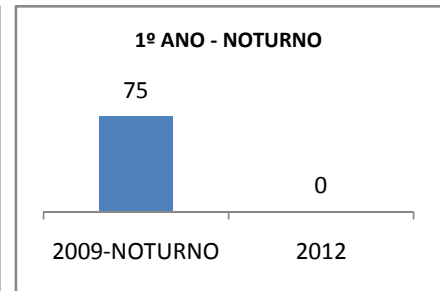

MATRÍCULA ENSINO MÉDIO

ABANDONO ENSINO MÉDIO

APROVAÇÃO ENSINO MÉDIO

MATRÍCULA ENSINO FUNDAMENTAL

ABANDONO ENSINO FUNDAMENTAL

APROVAÇÃO ENSINO FUNDAMENTAL

MATRÍCULA EDUCAÇÃO DE JOVENS E ADULTOS - PRESENCIAL

ABANDONO EJA

APROVAÇÃO EJA

Escola: EEFM MANUEL SÁTIRO

INEP: 23127430 Município:

JAGUARUANA

CREDE: 10

OUTRAS METAS

META_DESCRIÇÃO	ANO BASE	PÚBLICO	LINHA DE BASE	META

ENSINO FUNDAMENTAL - 1º AO 5º ANO