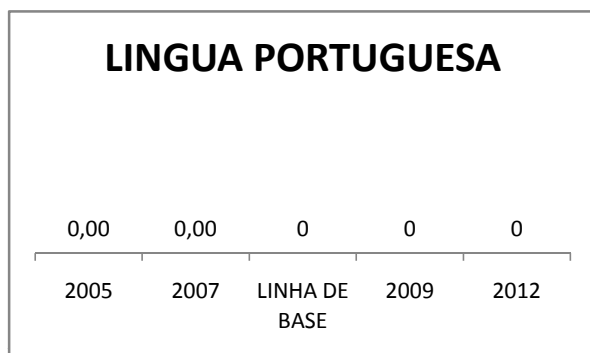

PROVA BRASIL