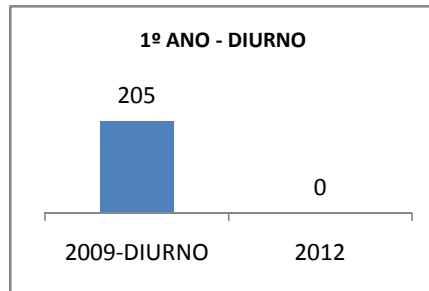

MATRÍCULA ENSINO MÉDIO

ABANDONO ENSINO MÉDIO

APROVAÇÃO ENSINO MÉDIO

MATRÍCULA ENSINO FUNDAMENTAL

ABANDONO ENSINO FUNDAMENTAL

APROVAÇÃO ENSINO FUNDAMENTAL

MATRÍCULA EDUCAÇÃO DE JOVENS E ADULTOS - PRESENCIAL

ABANDONO EJA

APROVAÇÃO EJA

Escola: EEFM MANUEL SÁTIRO

INEP: 23127430 Município:

JAGUARUANA

CREDE: 10

OUTRAS METAS

META_DESCRIÇÃO	ANO BASE	PÚBLICO	LINHA DE BASE	META

ENSINO FUNDAMENTAL - 1º AO 5º ANO