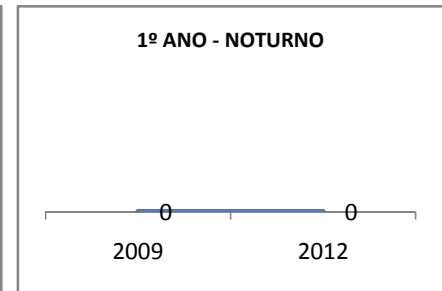

MATRÍCULA ENSINO MÉDIO

ABANDONO ENSINO MÉDIO

APROVAÇÃO ENSINO MÉDIO

MATRÍCULA ENSINO FUNDAMENTAL

ABANDONO ENSINO FUNDAMENTAL

APROVAÇÃO ENSINO FUNDAMENTAL

MATRÍCULA EDUCAÇÃO DE JOVENS E ADULTOS - PRESENCIAL

ABANDONO EJA

APROVAÇÃO EJA

Escola: EEFM MANUEL SÁTIRO

INEP: 23127430 Município:

JAGUARUANA

CREDE: 10

OUTRAS METAS

META_DESCRIÇÃO	ANO BASE	PÚBLICO	LINHA DE BASE	META

ENSINO FUNDAMENTAL - 1º AO 5º ANO