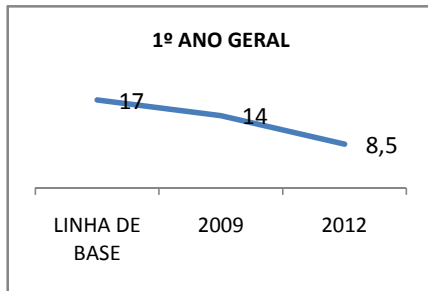

MATRÍCULA ENSINO MÉDIO

ABANDONO ENSINO MÉDIO

APROVAÇÃO ENSINO MÉDIO

MATRÍCULA ENSINO FUNDAMENTAL

ABANDONO ENSINO FUNDAMENTAL

APROVAÇÃO ENSINO FUNDAMENTAL

MATRÍCULA EDUCAÇÃO DE JOVENS E ADULTOS - PRESENCIAL

ABANDONO EJA

APROVAÇÃO EJA

Escola: EEFM MANUEL SÁTIRO

INEP: 23127430 Município:

JAGUARUANA

CREDE: 10

OUTRAS METAS

META_DESCRIÇÃO	ANO BASE	PÚBLICO	LINHA DE BASE	META

ENSINO FUNDAMENTAL - 1º AO 5º ANO