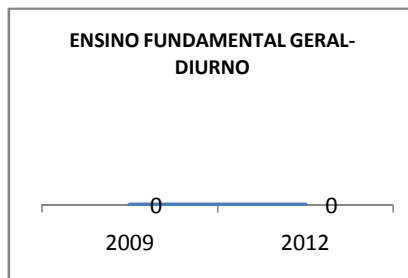

MATRÍCULA ENSINO MÉDIO

ABANDONO ENSINO MÉDIO

APROVAÇÃO ENSINO MÉDIO

MATRÍCULA ENSINO FUNDAMENTAL

ABANDONO ENSINO FUNDAMENTAL

APROVAÇÃO ENSINO FUNDAMENTAL

MATRÍCULA EDUCAÇÃO DE JOVENS E ADULTOS - PRESENCIAL

ABANDONO EJA

APROVAÇÃO EJA

Escola: EEFM MANUEL SÁTIRO

INEP: 23127430 Município:

JAGUARUANA

CREDE: 10

OUTRAS METAS

META_DESCRIÇÃO	ANO BASE	PÚBLICO	LINHA DE BASE	META

ENSINO FUNDAMENTAL - 1º AO 5º ANO