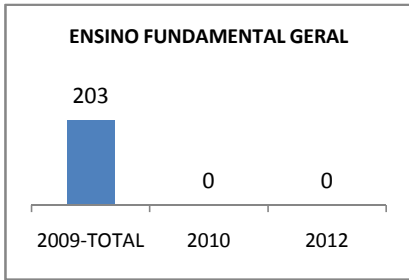

MATRÍCULA ENSINO MÉDIO

ABANDONO ENSINO MÉDIO

APROVAÇÃO ENSINO MÉDIO

MATRÍCULA ENSINO FUNDAMENTAL

ABANDONO ENSINO FUNDAMENTAL

APROVAÇÃO ENSINO FUNDAMENTAL

MATRÍCULA EDUCAÇÃO DE JOVENS E ADULTOS - PRESENCIAL

ABANDONO EJA

APROVAÇÃO EJA

Escola: EEFM MANUEL SÁTIRO

INEP: 23127430 Município:

JAGUARUANA

CREDE: 10

OUTRAS METAS

META_DESCRIÇÃO	ANO BASE	PÚBLICO	LINHA DE BASE	META

ENSINO FUNDAMENTAL - 1º AO 5º ANO