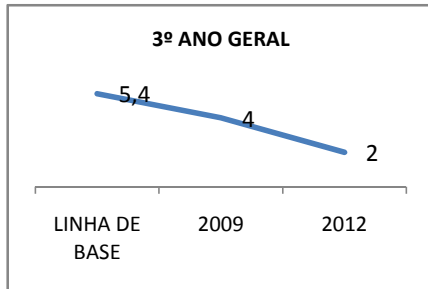

MATRÍCULA ENSINO MÉDIO

ABANDONO ENSINO MÉDIO

APROVAÇÃO ENSINO MÉDIO

MATRÍCULA ENSINO FUNDAMENTAL

ABANDONO ENSINO FUNDAMENTAL

APROVAÇÃO ENSINO FUNDAMENTAL

MATRÍCULA EDUCAÇÃO DE JOVENS E ADULTOS - PRESENCIAL

ABANDONO EJA

APROVAÇÃO EJA

Escola: EEFM MANUEL SÁTIRO

INEP: 23127430 Município:

JAGUARUANA

CREDE: 10

OUTRAS METAS

META_DESCRIÇÃO	ANO BASE	PÚBLICO	LINHA DE BASE	META

ENSINO FUNDAMENTAL - 1º AO 5º ANO