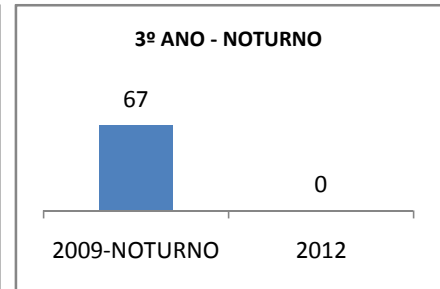

MATRÍCULA ENSINO MÉDIO

ABANDONO ENSINO MÉDIO

APROVAÇÃO ENSINO MÉDIO

MATRÍCULA ENSINO FUNDAMENTAL

ABANDONO ENSINO FUNDAMENTAL

APROVAÇÃO ENSINO FUNDAMENTAL

MATRÍCULA EDUCAÇÃO DE JOVENS E ADULTOS - PRESENCIAL

ABANDONO EJA

APROVAÇÃO EJA

Escola: EEFM MANUEL SÁTIRO

INEP: 23127430 Município:

JAGUARUANA

CREDE: 10

OUTRAS METAS

META_DESCRIÇÃO	ANO BASE	PÚBLICO	LINHA DE BASE	META

ENSINO FUNDAMENTAL - 1º AO 5º ANO