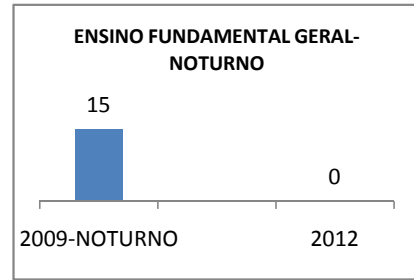

MATRÍCULA ENSINO MÉDIO

ABANDONO ENSINO MÉDIO

APROVAÇÃO ENSINO MÉDIO

MATRÍCULA ENSINO FUNDAMENTAL

ABANDONO ENSINO FUNDAMENTAL

APROVAÇÃO ENSINO FUNDAMENTAL

MATRÍCULA EDUCAÇÃO DE JOVENS E ADULTOS - PRESENCIAL

ABANDONO EJA

APROVAÇÃO EJA

Escola: EEFM MANUEL SÁTIRO

INEP: 23127430 Município:

JAGUARUANA

CREDE: 10

OUTRAS METAS

META_DESCRIÇÃO	ANO BASE	PÚBLICO	LINHA DE BASE	META

ENSINO FUNDAMENTAL - 1º AO 5º ANO