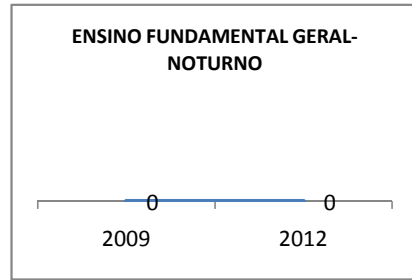

MATRÍCULA ENSINO MÉDIO

ABANDONO ENSINO MÉDIO

APROVAÇÃO ENSINO MÉDIO

MATRÍCULA ENSINO FUNDAMENTAL

ABANDONO ENSINO FUNDAMENTAL

APROVAÇÃO ENSINO FUNDAMENTAL

MATRÍCULA EDUCAÇÃO DE JOVENS E ADULTOS - PRESENCIAL

ABANDONO EJA

APROVAÇÃO EJA

Escola: EEFM MANUEL SÁTIRO

INEP: 23127430 Município:

JAGUARUANA

CREDE: 10

OUTRAS METAS

META_DESCRIÇÃO	ANO BASE	PÚBLICO	LINHA DE BASE	META

ENSINO FUNDAMENTAL - 1º AO 5º ANO