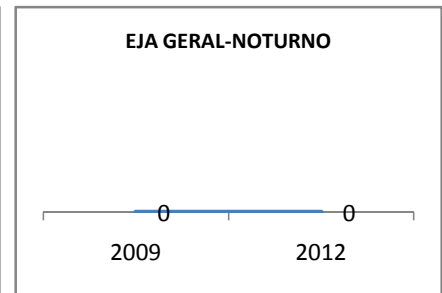

MATRÍCULA ENSINO MÉDIO

ABANDONO ENSINO MÉDIO

APROVAÇÃO ENSINO MÉDIO

MATRÍCULA ENSINO FUNDAMENTAL

ABANDONO ENSINO FUNDAMENTAL

APROVAÇÃO ENSINO FUNDAMENTAL

MATRÍCULA EDUCAÇÃO DE JOVENS E ADULTOS - PRESENCIAL

ABANDONO EJA

APROVAÇÃO EJA

Escola: EEFM MANUEL SÁTIRO

INEP: 23127430 Município:

JAGUARUANA

CREDE: 10

OUTRAS METAS

META_DESCRIÇÃO	ANO BASE	PÚBLICO	LINHA DE BASE	META

ENSINO FUNDAMENTAL - 1º AO 5º ANO