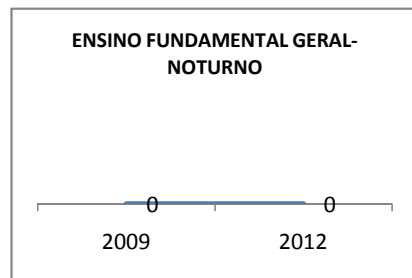

MATRÍCULA ENSINO MÉDIO

ABANDONO ENSINO MÉDIO

APROVAÇÃO ENSINO MÉDIO

MATRÍCULA ENSINO FUNDAMENTAL

ABANDONO ENSINO FUNDAMENTAL

APROVAÇÃO ENSINO FUNDAMENTAL

MATRÍCULA EDUCAÇÃO DE JOVENS E ADULTOS - PRESENCIAL

ABANDONO EJA

APROVAÇÃO EJA

Escola: EEFM MANUEL SÁTIRO

INEP: 23127430 Município:

JAGUARUANA

CREDE: 10

OUTRAS METAS

META_DESCRIÇÃO	ANO BASE	PÚBLICO	LINHA DE BASE	META

ENSINO FUNDAMENTAL - 1º AO 5º ANO