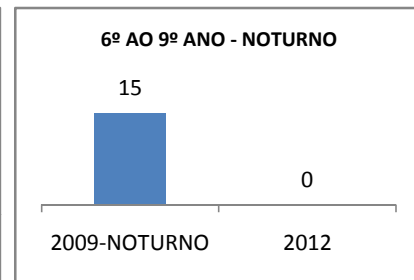

MATRÍCULA ENSINO MÉDIO

ABANDONO ENSINO MÉDIO

APROVAÇÃO ENSINO MÉDIO

MATRÍCULA ENSINO FUNDAMENTAL

ABANDONO ENSINO FUNDAMENTAL

APROVAÇÃO ENSINO FUNDAMENTAL

MATRÍCULA EDUCAÇÃO DE JOVENS E ADULTOS - PRESENCIAL

ABANDONO EJA

APROVAÇÃO EJA

Escola: EEFM MANUEL SÁTIRO

INEP: 23127430 Município:

JAGUARUANA

CREDE: 10

OUTRAS METAS

META_DESCRIÇÃO	ANO BASE	PÚBLICO	LINHA DE BASE	META

ENSINO FUNDAMENTAL - 1º AO 5º ANO