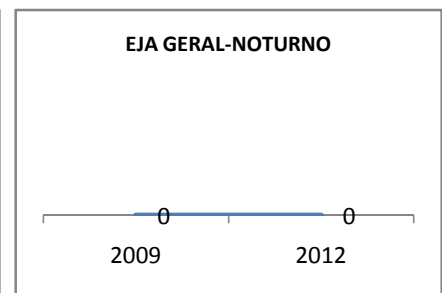

MATRÍCULA ENSINO MÉDIO

ABANDONO ENSINO MÉDIO

APROVAÇÃO ENSINO MÉDIO

MATRÍCULA ENSINO FUNDAMENTAL

ABANDONO ENSINO FUNDAMENTAL

APROVAÇÃO ENSINO FUNDAMENTAL

MATRÍCULA EDUCAÇÃO DE JOVENS E ADULTOS - PRESENCIAL

ABANDONO EJA

APROVAÇÃO EJA

Escola: EEFM MANUEL SÁTIRO

INEP: 23127430 Município:

JAGUARUANA

CREDE: 10

OUTRAS METAS

META_DESCRIÇÃO	ANO BASE	PÚBLICO	LINHA DE BASE	META

ENSINO FUNDAMENTAL - 1º AO 5º ANO