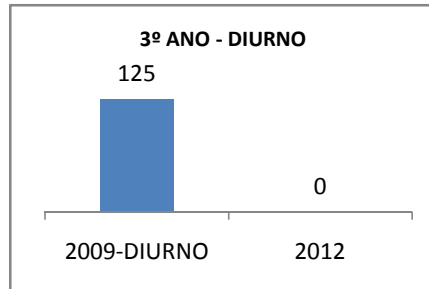

MATRÍCULA ENSINO MÉDIO

ABANDONO ENSINO MÉDIO

APROVAÇÃO ENSINO MÉDIO

MATRÍCULA ENSINO FUNDAMENTAL

ABANDONO ENSINO FUNDAMENTAL

APROVAÇÃO ENSINO FUNDAMENTAL

MATRÍCULA EDUCAÇÃO DE JOVENS E ADULTOS - PRESENCIAL

ABANDONO EJA

APROVAÇÃO EJA

Escola: EEFM MANUEL SÁTIRO

INEP: 23127430 Município:

JAGUARUANA

CREDE: 10

OUTRAS METAS

META_DESCRIÇÃO	ANO BASE	PÚBLICO	LINHA DE BASE	META

ENSINO FUNDAMENTAL - 1º AO 5º ANO