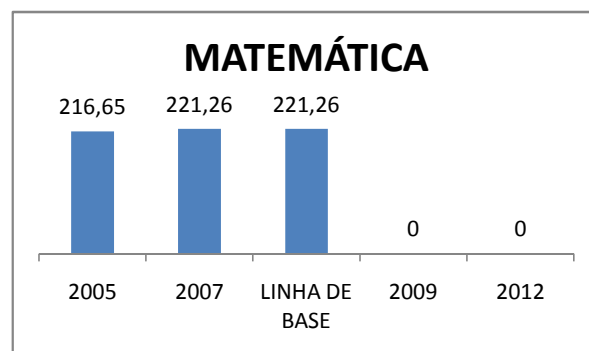

APROVAÇÃO EJA

Escola: EEFM MANUEL SÁTIRO

INEP: 23127430 Município:

JAGUARUANA

CREDE: 10

OUTRAS METAS

META_DESCRIÇÃO	ANO BASE	PÚBLICO	LINHA DE BASE	META

ENSINO FUNDAMENTAL - 1º AO 5º ANO

PROVA BRASIL

ENSINO FUNDAMENTAL - 6º AO 9º ANO

PROVA BRASIL

ENSINO FUNDAMENTAL

ENSINO MÉDIO

SPAECE

ENSINO FUNDAMENTAL 5º ANO

ENSINO FUNDAMENTAL 9º ANO