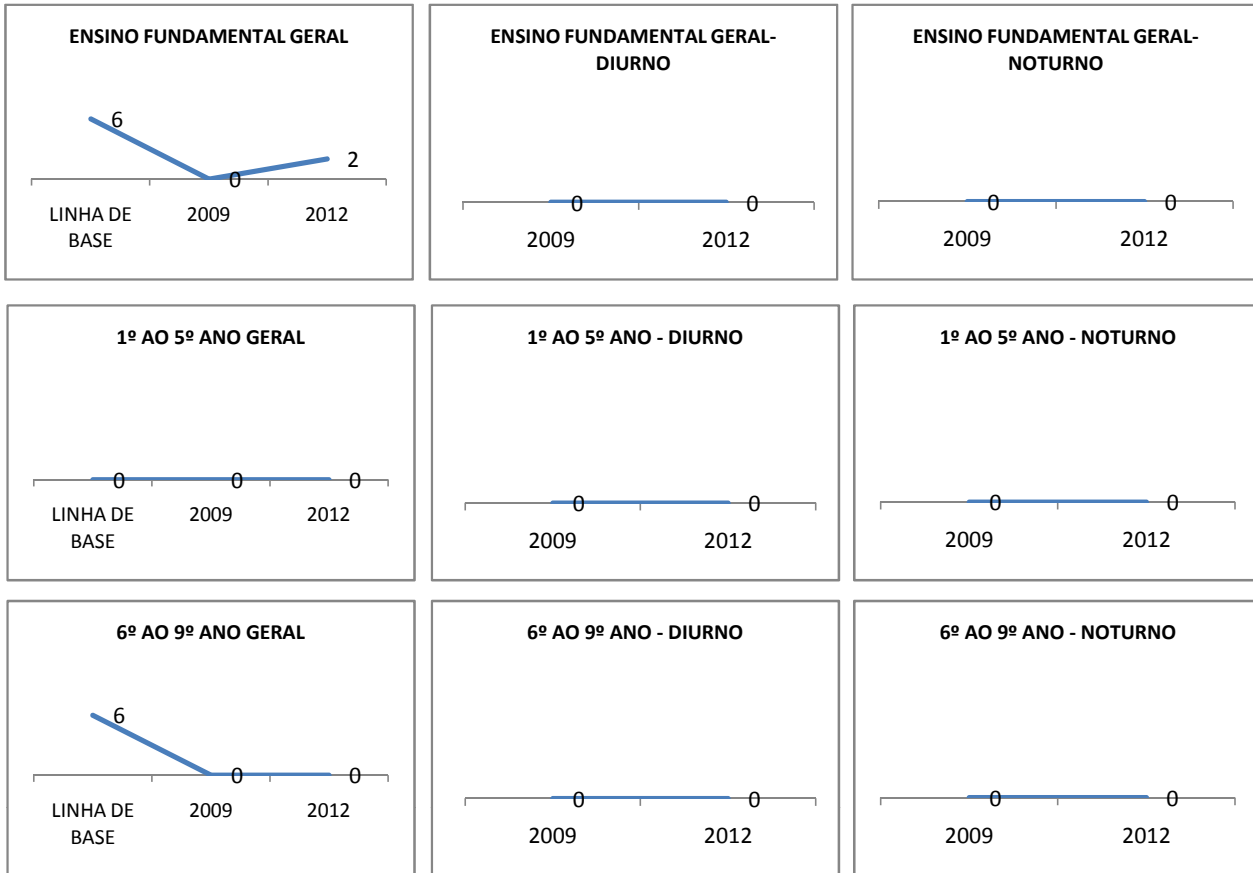

MATRÍCULA ENSINO MÉDIO

ENSINO MÉDIO GERAL	ENSINO MÉDIO GERAL-DIURNO	ENSINO MÉDIO GERAL-NOTURNO
<p>1º ANO GERAL</p> <p>0 0 0</p> <p>2009-TOTAL 2010 2012</p>	<p>1º ANO - DIURNO</p> <p>0 0</p> <p>2009-DIURNO 2012</p>	<p>1º ANO - NOTURNO</p> <p>0 0</p> <p>2009-NOTURNO 2012</p>
<p>2º ANO GERAL</p> <p>0 0 0</p> <p>2009-TOTAL 2010 2012</p>	<p>2º ANO - DIURNO</p> <p>0 0</p> <p>2009-DIURNO 2012</p>	<p>2º ANO - NOTURNO</p> <p>0 0</p> <p>2009-NOTURNO 2012</p>
<p>3º ANO GERAL</p> <p>0 0 0</p> <p>2009-TOTAL 2010 2012</p>	<p>3º ANO - DIURNO</p> <p>0 0</p> <p>2009-DIURNO 2012</p>	<p>3º ANO - NOTURNO</p> <p>0 0</p> <p>2009-NOTURNO 2012</p>
<p>4º ANO GERAL</p> <p>0 0 0</p> <p>2009-TOTAL 2010 2012</p>	<p>4º ANO - DIURNO</p> <p>0 0</p> <p>2009-DIURNO 2012</p>	<p>4º ANO - NOTURNO</p> <p>0 0</p> <p>2009-NOTURNO 2012</p>

ABANDONO ENSINO MÉDIO

APROVAÇÃO ENSINO MÉDIO

MATRÍCULA ENSINO FUNDAMENTAL

ABANDONO ENSINO FUNDAMENTAL

APROVAÇÃO ENSINO FUNDAMENTAL

MATRÍCULA EDUCAÇÃO DE JOVENS E ADULTOS - PRESENCIAL

ABANDONO EJA

APROVAÇÃO EJA

OUTRAS METAS

META_DESCRIÇÃO	ANO BASE	PÚBLICO	LINHA DE BASE	META
AUMENTAR A PARTICIPAÇÃO DOS PAIS NAS REUNIÕES DE PAIS E MESTRES	2008		60	70
ESTIMULAR A PARTICIPAÇÃO DOS PAIS NO ACOMPANHAMENTO DAS ATIVIDADES DOS FILHOS	2008			50
INCENTIVAR A FREQUENCIA DOS PAIS NA APRENDIZAGEM DOS FILHOS	2008			80
AUMENTAR A PARTICIPAÇÃO DOS PAIS NAS REUNIÕES DE PAIS E MESTRES	2008			75
ESTIMULAR A PARTICIPAÇÃO DOS PAIS NO ACOMPANHAMENTO DAS ATIVIDADES DOS FILHOS	2008			55
INCENTIVAR A FREQUENCIA DOS PAIS NA APRENDIZAGEM DOS FILHOS	2008			85
AUMENTAR A PARTICIPAÇÃO DOS PAIS NAS REUNIÕES DE PAIS E MESTRES	2008	FAMÍLIA	60	80
ESTIMULAR A PARTICIPAÇÃO DOS PAIS NO ACOMPANHAMENTO DAS ATIVIDADES DOS FILHOS	2008	FAMÍLIA		60
INCENTIVAR A FREQUENCIA DOS PAIS NA APRENDIZAGEM DOS FILHOS				90

ENSINO FUNDAMENTAL - 1º AO 5º ANO

PROVA BRASIL

ENSINO FUNDAMENTAL - 6º AO 9º ANO

PROVA BRASIL

ENSINO FUNDAMENTAL

ENSINO MÉDIO

SPAECE

ENSINO FUNDAMENTAL 5º ANO