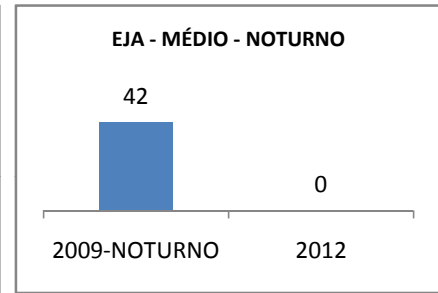

ABANDONO ENSINO MÉDIO

APROVAÇÃO ENSINO MÉDIO

MATRÍCULA ENSINO FUNDAMENTAL

ABANDONO ENSINO FUNDAMENTAL

APROVAÇÃO ENSINO FUNDAMENTAL

MATRÍCULA EDUCAÇÃO DE JOVENS E ADULTOS - PRESENCIAL

ABANDONO EJA

APROVAÇÃO EJA

OUTRAS METAS

META_DESCRIÇÃO	ANO BASE	PÚBLICO	LINHA DE BASE	META
AUMENTAR A PARTICIPAÇÃO DOS PAIS NAS REUNIÕES DE PAIS E MESTRES	2008		60	70
ESTIMULAR A PARTICIPAÇÃO DOS PAIS NO ACOMPANHAMENTO DAS ATIVIDADES DOS FILHOS	2008			50
INCENTIVAR A FREQUENCIA DOS PAIS NA APRENDIZAGEM DOS FILHOS	2008			80
AUMENTAR A PARTICIPAÇÃO DOS PAIS NAS REUNIÕES DE PAIS E MESTRES	2008			75
ESTIMULAR A PARTICIPAÇÃO DOS PAIS NO ACOMPANHAMENTO DAS ATIVIDADES DOS FILHOS	2008			55
INCENTIVAR A FREQUENCIA DOS PAIS NA APRENDIZAGEM DOS FILHOS	2008			85
AUMENTAR A PARTICIPAÇÃO DOS PAIS NAS REUNIÕES DE PAIS E MESTRES	2008	FAMÍLIA	60	80
ESTIMULAR A PARTICIPAÇÃO DOS PAIS NO ACOMPANHAMENTO DAS ATIVIDADES DOS FILHOS	2008	FAMÍLIA		60
INCENTIVAR A FREQUENCIA DOS PAIS NA APRENDIZAGEM DOS FILHOS				90