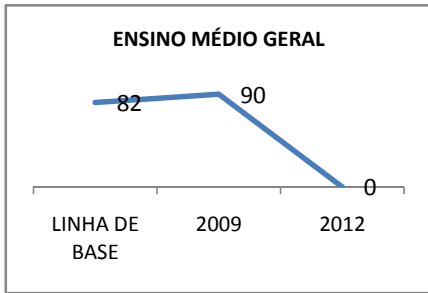

APROVAÇÃO ENSINO MÉDIO