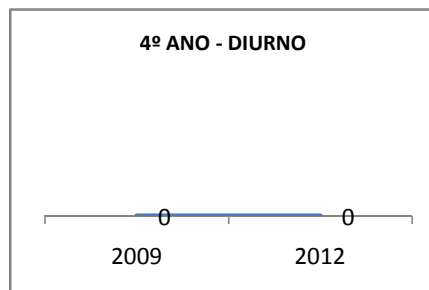

APROVAÇÃO ENSINO MÉDIO