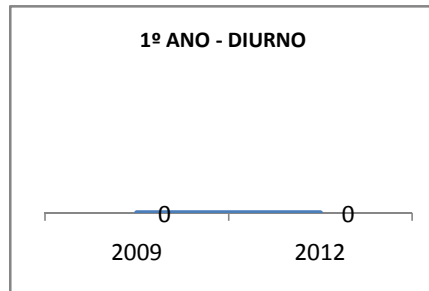

APROVAÇÃO ENSINO MÉDIO