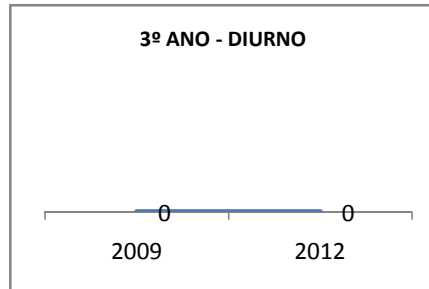

APROVAÇÃO ENSINO MÉDIO