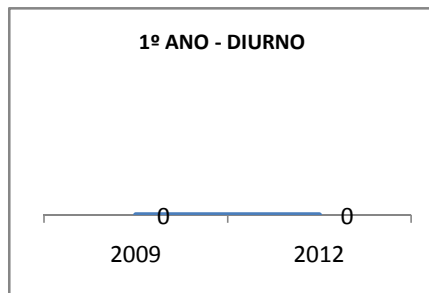

ABANDONO ENSINO MÉDIO