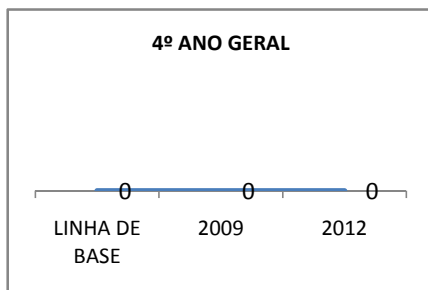

APROVAÇÃO ENSINO MÉDIO