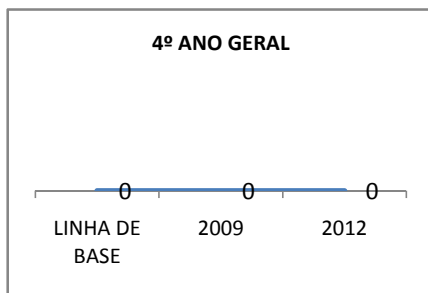

ABANDONO ENSINO MÉDIO