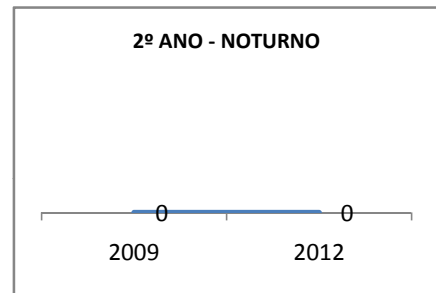

ABANDONO ENSINO MÉDIO