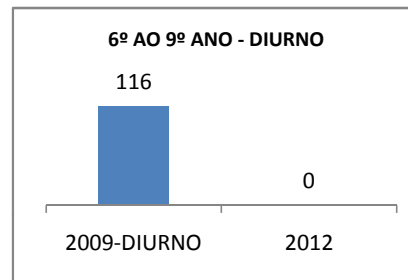

MATRÍCULA ENSINO FUNDAMENTAL