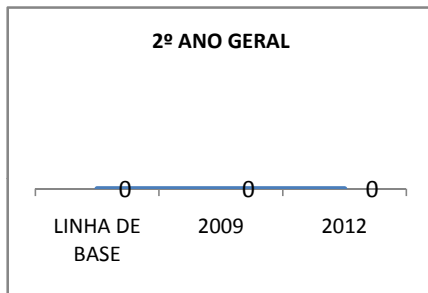

ABANDONO ENSINO MÉDIO