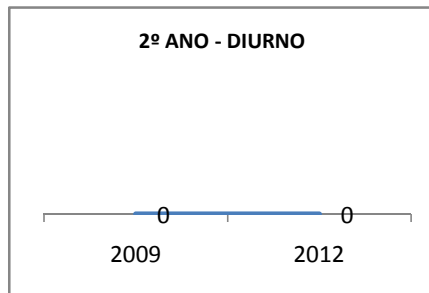

ABANDONO ENSINO MÉDIO