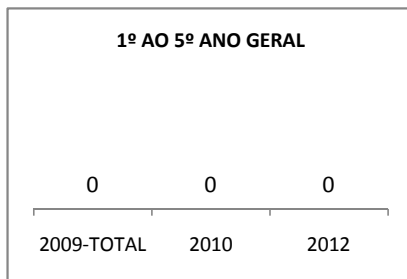

MATRÍCULA ENSINO FUNDAMENTAL