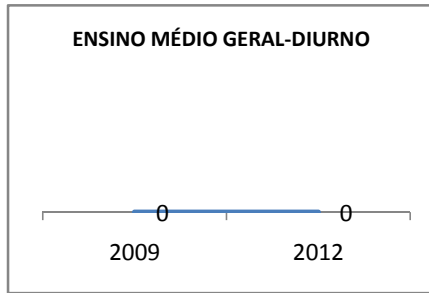

APROVAÇÃO ENSINO MÉDIO