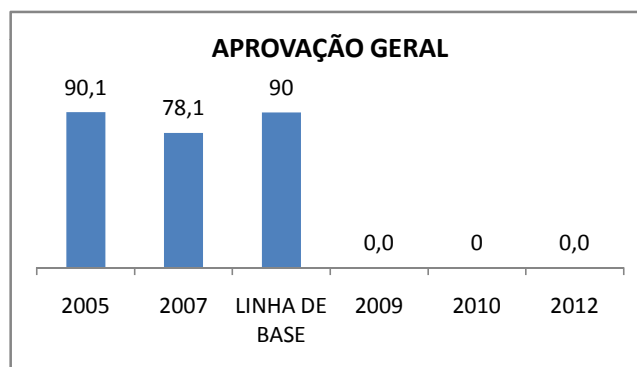

OUTRAS METAS

META_DESCRIÇÃO	ANO BASE	PÚBLICO	LINHA DE BASE	META
AUMENTAR A PARTICIPAÇÃO DOS PAIS NAS REUNIÕES DE PAIS E MESTRES	2008		60	70
ESTIMULAR A PARTICIPAÇÃO DOS PAIS NO ACOMPANHAMENTO DAS ATIVIDADES DOS FILHOS	2008			50
INCENTIVAR A FREQUENCIA DOS PAIS NA APRENDIZAGEM DOS FILHOS	2008			80
AUMENTAR A PARTICIPAÇÃO DOS PAIS NAS REUNIÕES DE PAIS E MESTRES	2008			75
ESTIMULAR A PARTICIPAÇÃO DOS PAIS NO ACOMPANHAMENTO DAS ATIVIDADES DOS FILHOS	2008			55
INCENTIVAR A FREQUENCIA DOS PAIS NA APRENDIZAGEM DOS FILHOS	2008			85
AUMENTAR A PARTICIPAÇÃO DOS PAIS NAS REUNIÕES DE PAIS E MESTRES	2008	FAMÍLIA	60	80
ESTIMULAR A PARTICIPAÇÃO DOS PAIS NO ACOMPANHAMENTO DAS ATIVIDADES DOS FILHOS	2008	FAMÍLIA		60
INCENTIVAR A FREQUENCIA DOS PAIS NA APRENDIZAGEM DOS FILHOS				90

ENSINO FUNDAMENTAL - 1º AO 5º ANO

PROVA BRASIL

ENSINO FUNDAMENTAL - 6º AO 9º ANO

PROVA BRASIL

ENSINO FUNDAMENTAL

ENSINO MÉDIO

SPAECE

ENSINO FUNDAMENTAL 5º ANO

ENSINO FUNDAMENTAL 9º ANO

ENSINO MÉDIO 3º ANO

ENEM

COMPARATIVO DE CRESCIMENTO - IDEB

COMPARATIVO DE CRESCIMENTO - PROVA BRASIL

1º AO 5º ANO

6º AO 9º ANO

COMPARATIVO DE CRESCIMENTO - ENSINO FUNDAMENTAL GERAL