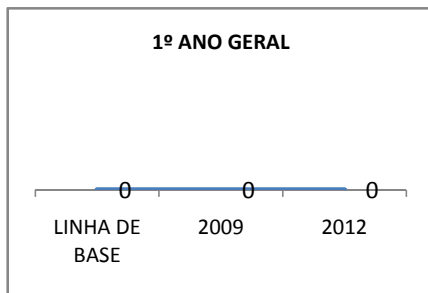

ABANDONO ENSINO MÉDIO