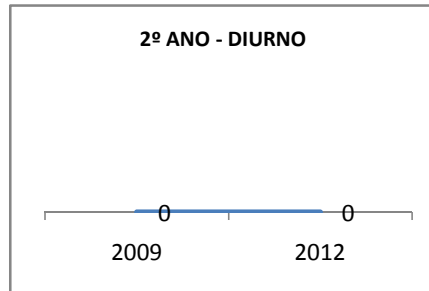

APROVAÇÃO ENSINO MÉDIO