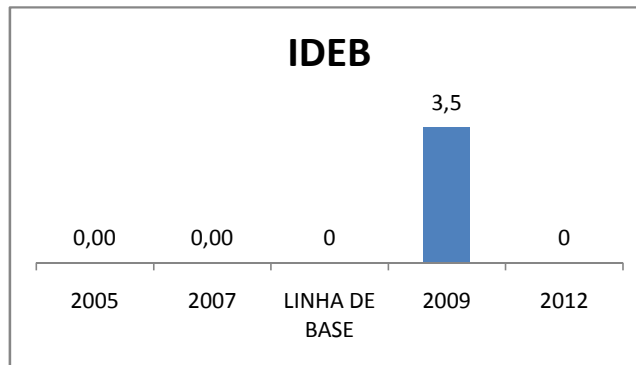

ENSINO FUNDAMENTAL - 6º AO 9º ANO