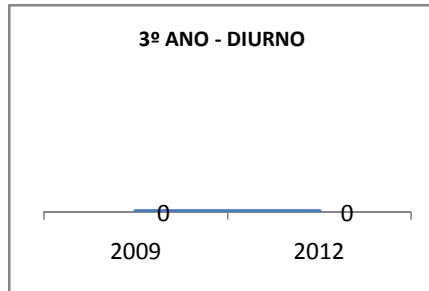

ABANDONO ENSINO MÉDIO