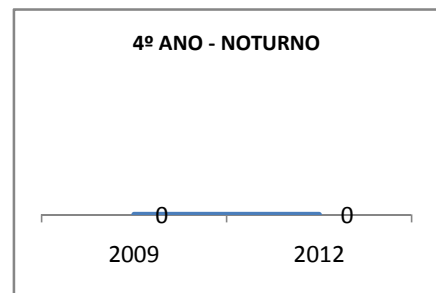

ABANDONO ENSINO MÉDIO