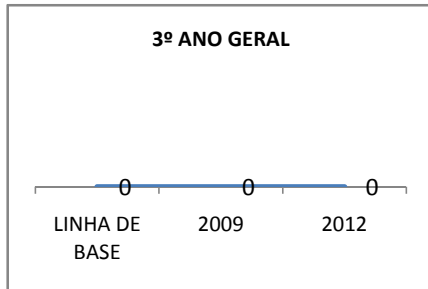

APROVAÇÃO ENSINO MÉDIO