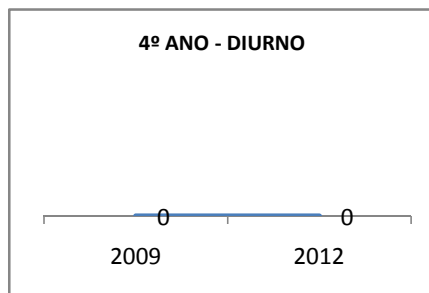

ABANDONO ENSINO MÉDIO