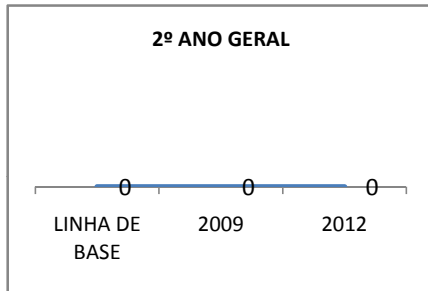

APROVAÇÃO ENSINO MÉDIO