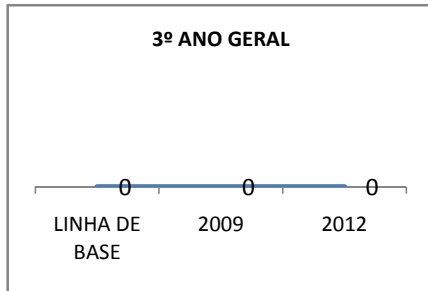

ABANDONO ENSINO MÉDIO