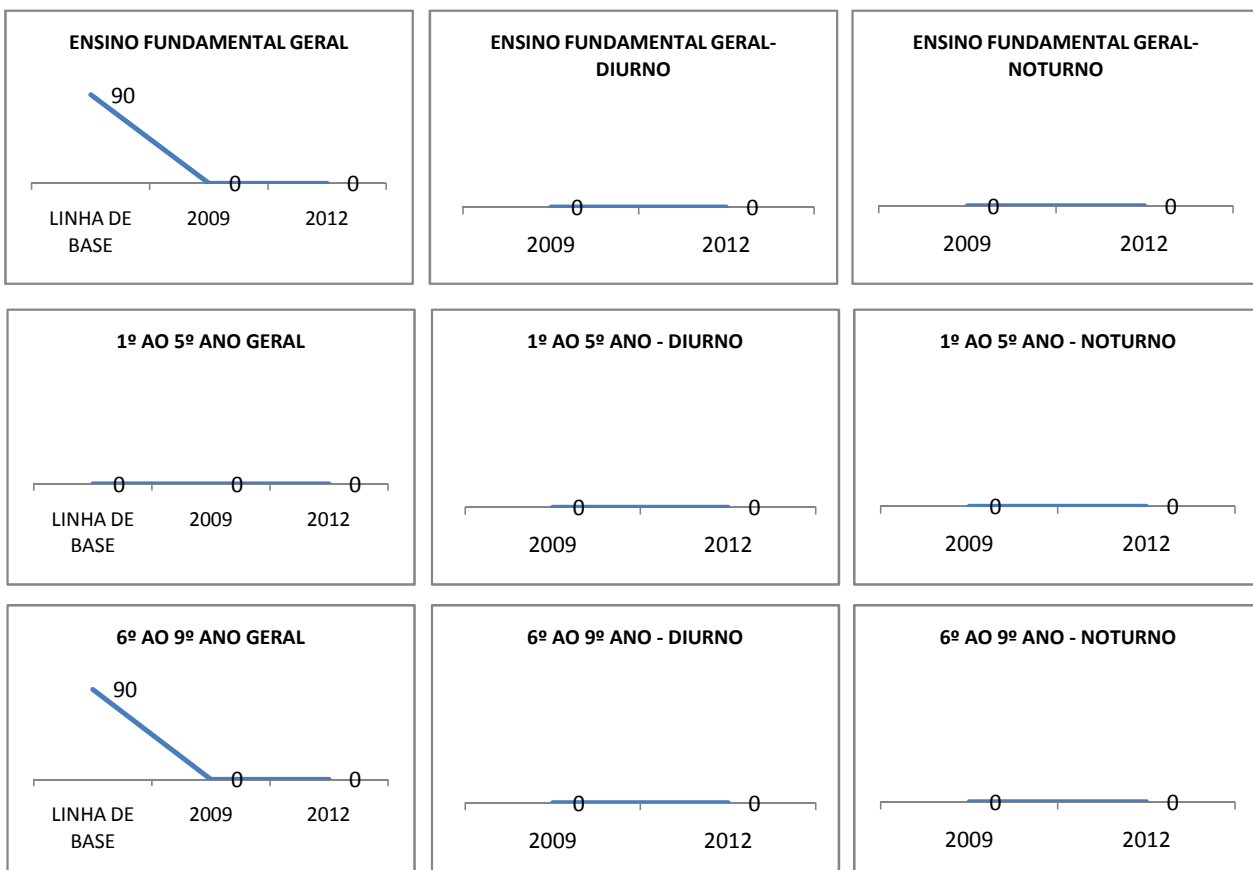

MATRÍCULA ENSINO MÉDIO

ENSINO MÉDIO GERAL	ENSINO MÉDIO GERAL-DIURNO	ENSINO MÉDIO GERAL-NOTURNO
<p>1º ANO GERAL</p> <p>0 0 0</p> <p>2009-TOTAL 2010 2012</p>	<p>1º ANO - DIURNO</p> <p>0 0</p> <p>2009-DIURNO 2012</p>	<p>1º ANO - NOTURNO</p> <p>0 0</p> <p>2009-NOTURNO 2012</p>
<p>2º ANO GERAL</p> <p>0 0 0</p> <p>2009-TOTAL 2010 2012</p>	<p>2º ANO - DIURNO</p> <p>0 0</p> <p>2009-DIURNO 2012</p>	<p>2º ANO - NOTURNO</p> <p>0 0</p> <p>2009-NOTURNO 2012</p>
<p>3º ANO GERAL</p> <p>0 0 0</p> <p>2009-TOTAL 2010 2012</p>	<p>3º ANO - DIURNO</p> <p>0 0</p> <p>2009-DIURNO 2012</p>	<p>3º ANO - NOTURNO</p> <p>0 0</p> <p>2009-NOTURNO 2012</p>
<p>4º ANO GERAL</p> <p>0 0 0</p> <p>2009-TOTAL 2010 2012</p>	<p>4º ANO - DIURNO</p> <p>0 0</p> <p>2009-DIURNO 2012</p>	<p>4º ANO - NOTURNO</p> <p>0 0</p> <p>2009-NOTURNO 2012</p>

ABANDONO ENSINO MÉDIO

APROVAÇÃO ENSINO MÉDIO

MATRÍCULA ENSINO FUNDAMENTAL

ABANDONO ENSINO FUNDAMENTAL

APROVAÇÃO ENSINO FUNDAMENTAL

MATRÍCULA EDUCAÇÃO DE JOVENS E ADULTOS - PRESENCIAL

ABANDONO EJA

APROVAÇÃO EJA

OUTRAS METAS

META_DESCRIÇÃO	ANO BASE	PÚBLICO	LINHA DE BASE	META
AUMENTAR A PARTICIPAÇÃO DOS PAIS NAS REUNIÕES DE PAIS E MESTRES	2008		60	70
ESTIMULAR A PARTICIPAÇÃO DOS PAIS NO ACOMPANHAMENTO DAS ATIVIDADES DOS FILHOS	2008			50
INCENTIVAR A FREQUENCIA DOS PAIS NA APRENDIZAGEM DOS FILHOS	2008			80
AUMENTAR A PARTICIPAÇÃO DOS PAIS NAS REUNIÕES DE PAIS E MESTRES	2008			75
ESTIMULAR A PARTICIPAÇÃO DOS PAIS NO ACOMPANHAMENTO DAS ATIVIDADES DOS FILHOS	2008			55
INCENTIVAR A FREQUENCIA DOS PAIS NA APRENDIZAGEM DOS FILHOS	2008			85
AUMENTAR A PARTICIPAÇÃO DOS PAIS NAS REUNIÕES DE PAIS E MESTRES	2008	FAMÍLIA	60	80
ESTIMULAR A PARTICIPAÇÃO DOS PAIS NO ACOMPANHAMENTO DAS ATIVIDADES DOS FILHOS	2008	FAMÍLIA		60
INCENTIVAR A FREQUENCIA DOS PAIS NA APRENDIZAGEM DOS FILHOS				90

ENSINO FUNDAMENTAL - 1º AO 5º ANO

PROVA BRASIL

ENSINO FUNDAMENTAL - 6º AO 9º ANO

PROVA BRASIL

ENSINO FUNDAMENTAL

ENSINO MÉDIO

SPAECE

ENSINO FUNDAMENTAL 5º ANO