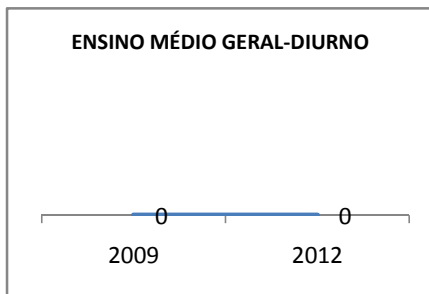

ABANDONO ENSINO MÉDIO