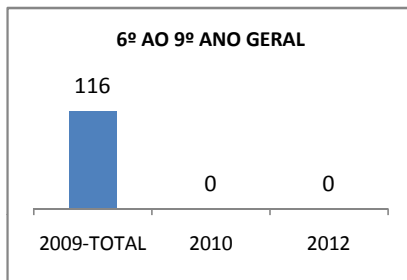

MATRÍCULA ENSINO FUNDAMENTAL