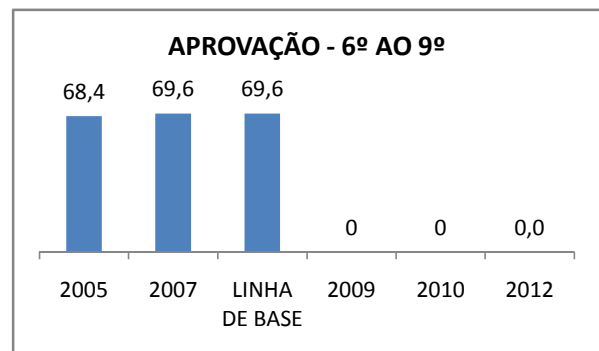

ANO BASE VESTIBULAR:

MODALIDADE/NÍVEL	VESTIBULAR							
	NÚMERO DE INSCRITOS				APROVADOS			
	LINHA DE BASE	2009	2010	2012	LINHA DE BASE	2009	2010	2012
ENSINO MÉDIO			0				0	

OLIMPÍADAS	OLIMPÍADAS NACIONAIS							
	NUMERO DE INSCRITOS				RESULTADO			
	LINHA DE BASE	2009	2010	2012	LINHA DE BASE	2009	2010	2012
LÍNGUA PORTUGUESA			0				0	
MATEMÁTICA			0				0	
FÍSICA			0				0	
QUÍMICA			0				0	
ASTRONOMIA			0				0	
INFORMÁTICA			0				0	

MATRÍCULA ENSINO MÉDIO

ABANDONO ENSINO MÉDIO

APROVAÇÃO ENSINO MÉDIO

MATRÍCULA ENSINO FUNDAMENTAL

ABANDONO ENSINO FUNDAMENTAL

APROVAÇÃO ENSINO FUNDAMENTAL

MATRÍCULA EDUCAÇÃO DE JOVENS E ADULTOS - PRESENCIAL

ABANDONO EJA

APROVAÇÃO EJA

ENSINO FUNDAMENTAL - 1º AO 5º ANO

PROVA BRASIL

ENSINO FUNDAMENTAL - 6º AO 9º ANO

PROVA BRASIL

ENSINO FUNDAMENTAL

ENSINO MÉDIO

SPAECE

ENSINO FUNDAMENTAL 5º ANO

ENSINO FUNDAMENTAL 9º ANO

ENSINO MÉDIO 3º ANO

ENEM

COMPARATIVO DE CRESCIMENTO - IDEB

COMPARATIVO DE CRESCIMENTO - PROVA BRASIL

1º AO 5º ANO

6º AO 9º ANO