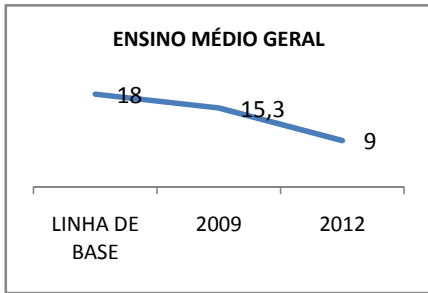

ABANDONO ENSINO MÉDIO