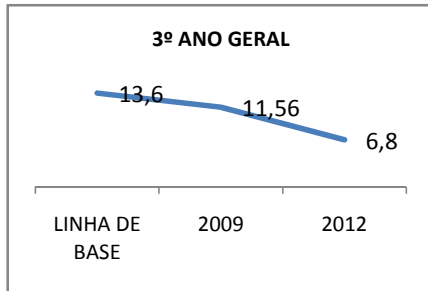

ANO BASE ENEM: 2007

MODALIDADE/NÍVEL	ENEM							
	NÚMERO DE PARTICIPANTES				Redação e Prova Objetiva (média)			
	LINHA DE BASE	2009	2010	2012	LINHA DE BASE	2009	2010	2012
ENSINO MÉDIO	57		0		43,35		0	

ANO BASE VESTIBULAR:

MODALIDADE/NÍVEL	VESTIBULAR							
	NÚMERO DE INSCRITOS				APROVADOS			
	LINHA DE BASE	2009	2010	2012	LINHA DE BASE	2009	2010	2012
ENSINO MÉDIO			0				0	

OLIMPÍADAS	OLIMPÍADAS NACIONAIS							
	NUMERO DE INSCRITOS				RESULTADO			
	LINHA DE BASE	2009	2010	2012	LINHA DE BASE	2009	2010	2012
LÍNGUA PORTUGUESA			0				0	
MATEMÁTICA			0				0	
FÍSICA			0				0	
QUÍMICA			0				0	
ASTRONOMIA			0				0	
INFORMÁTICA			0				0	

MATRÍCULA ENSINO MÉDIO

ABANDONO ENSINO MÉDIO

APROVAÇÃO ENSINO MÉDIO

MATRÍCULA ENSINO FUNDAMENTAL

ABANDONO ENSINO FUNDAMENTAL

APROVAÇÃO ENSINO FUNDAMENTAL

MATRÍCULA EDUCAÇÃO DE JOVENS E ADULTOS - PRESENCIAL

ABANDONO EJA