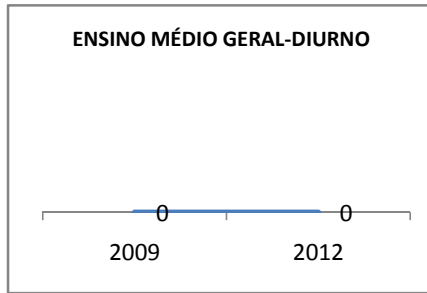

ABANDONO ENSINO MÉDIO