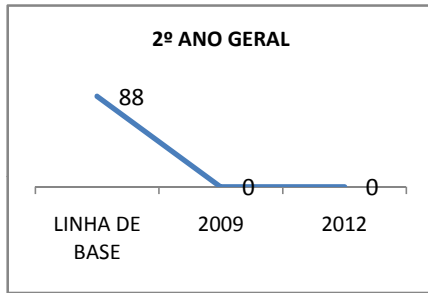

APROVAÇÃO ENSINO MÉDIO