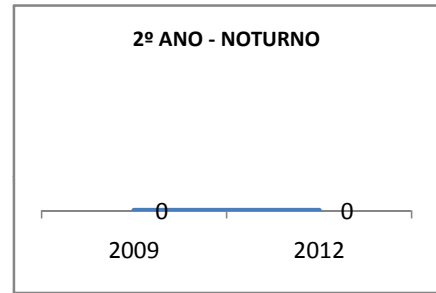

APROVAÇÃO ENSINO MÉDIO