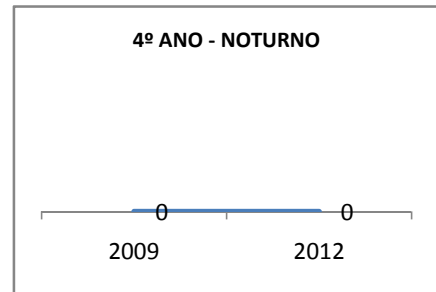

ANO BASE ENEM: 2007

MODALIDADE/NÍVEL	ENEM							
	NÚMERO DE PARTICIPANTES				Redação e Prova Objetiva (média)			
	LINHA DE BASE	2009	2010	2012	LINHA DE BASE	2009	2010	2012
ENSINO MÉDIO	57		0		43,35		0	

ANO BASE VESTIBULAR:

MODALIDADE/NÍVEL	VESTIBULAR							
	NÚMERO DE INSCRITOS				APROVADOS			
	LINHA DE BASE	2009	2010	2012	LINHA DE BASE	2009	2010	2012
ENSINO MÉDIO			0				0	

OLIMPÍADAS	OLIMPÍADAS NACIONAIS							
	NUMERO DE INSCRITOS				RESULTADO			
	LINHA DE BASE	2009	2010	2012	LINHA DE BASE	2009	2010	2012
LÍNGUA PORTUGUESA			0				0	
MATEMÁTICA			0				0	
FÍSICA			0				0	
QUÍMICA			0				0	
ASTRONOMIA			0				0	
INFORMÁTICA			0				0	

MATRÍCULA ENSINO MÉDIO

ABANDONO ENSINO MÉDIO

APROVAÇÃO ENSINO MÉDIO

MATRÍCULA ENSINO FUNDAMENTAL

ABANDONO ENSINO FUNDAMENTAL

APROVAÇÃO ENSINO FUNDAMENTAL

MATRÍCULA EDUCAÇÃO DE JOVENS E ADULTOS - PRESENCIAL

ABANDONO EJA