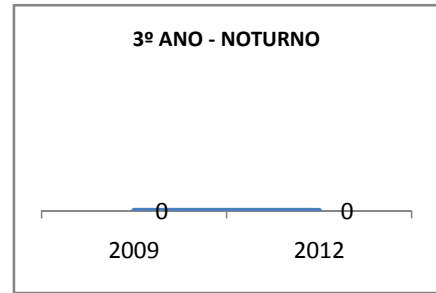

APROVAÇÃO ENSINO MÉDIO