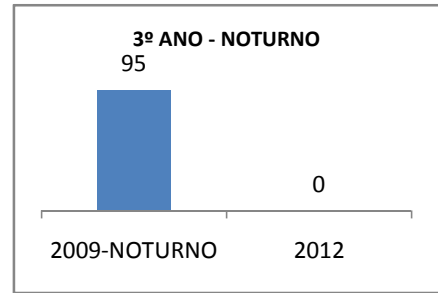

MATRÍCULA ENSINO MÉDIO