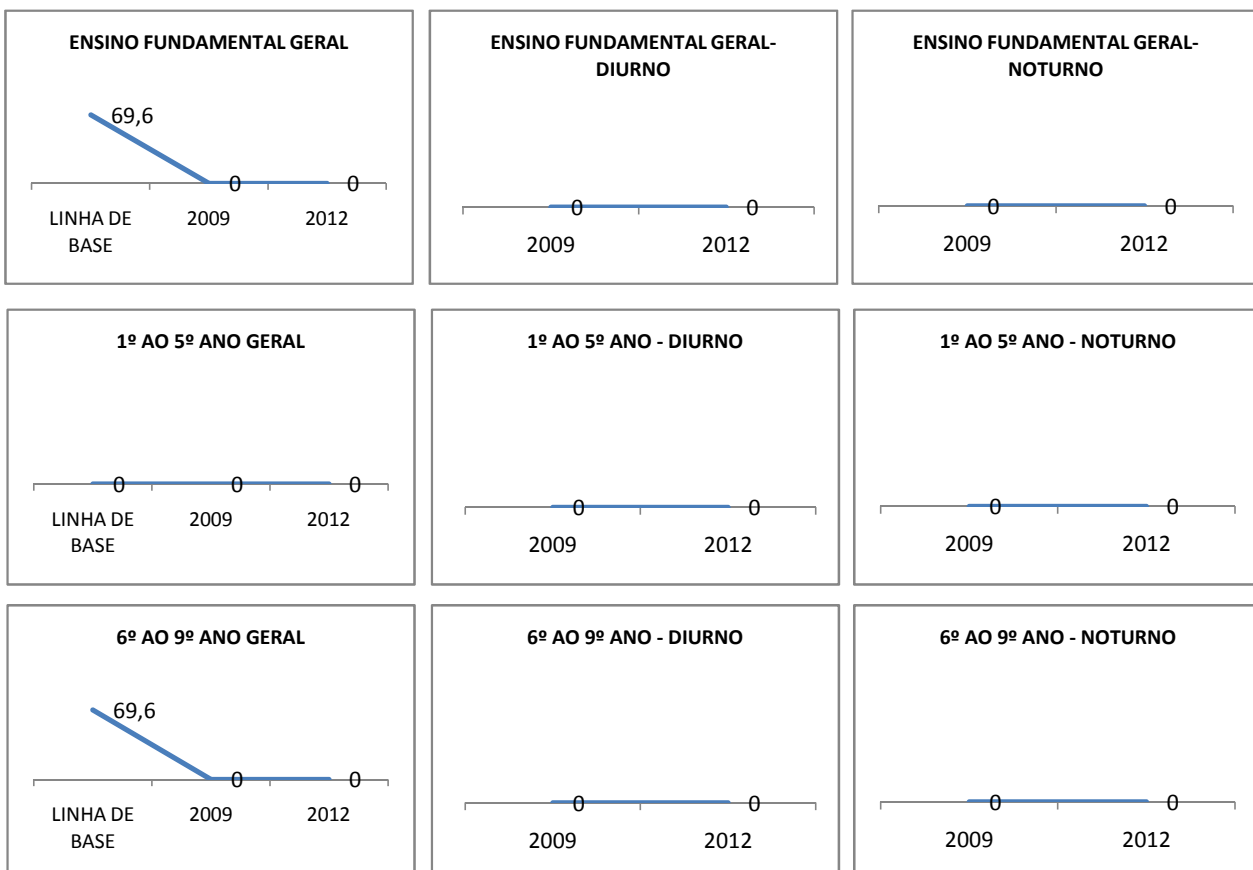

ANO BASE VESTIBULAR:

MODALIDADE/NÍVEL	VESTIBULAR							
	NÚMERO DE INSCRITOS				APROVADOS			
	LINHA DE BASE	2009	2010	2012	LINHA DE BASE	2009	2010	2012
ENSINO MÉDIO			0				0	

OLIMPÍADAS	OLIMPÍADAS NACIONAIS							
	NUMERO DE INSCRITOS				RESULTADO			
	LINHA DE BASE	2009	2010	2012	LINHA DE BASE	2009	2010	2012
LÍNGUA PORTUGUESA			0				0	
MATEMÁTICA			0				0	
FÍSICA			0				0	
QUÍMICA			0				0	
ASTRONOMIA			0				0	
INFORMÁTICA			0				0	

MATRÍCULA ENSINO MÉDIO

ABANDONO ENSINO MÉDIO

APROVAÇÃO ENSINO MÉDIO

MATRÍCULA ENSINO FUNDAMENTAL

ABANDONO ENSINO FUNDAMENTAL

APROVAÇÃO ENSINO FUNDAMENTAL

MATRÍCULA EDUCAÇÃO DE JOVENS E ADULTOS - PRESENCIAL

ABANDONO EJA

APROVAÇÃO EJA

ENSINO FUNDAMENTAL - 1º AO 5º ANO

PROVA BRASIL

ENSINO FUNDAMENTAL - 6º AO 9º ANO

PROVA BRASIL

ENSINO FUNDAMENTAL

ENSINO MÉDIO

SPAECE