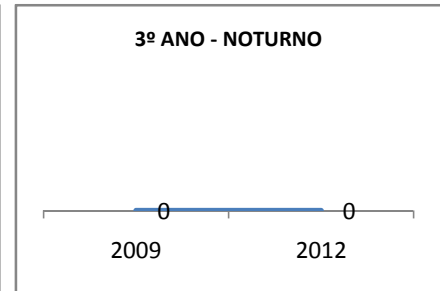

ANO BASE ENEM: 2007

MODALIDADE/NÍVEL	ENEM							
	NÚMERO DE PARTICIPANTES				Redação e Prova Objetiva (média)			
	LINHA DE BASE	2009	2010	2012	LINHA DE BASE	2009	2010	2012
ENSINO MÉDIO	57		0		43,35		0	

ANO BASE VESTIBULAR:

MODALIDADE/NÍVEL	VESTIBULAR							
	NÚMERO DE INSCRITOS				APROVADOS			
	LINHA DE BASE	2009	2010	2012	LINHA DE BASE	2009	2010	2012
ENSINO MÉDIO			0				0	

OLIMPÍADAS	OLIMPÍADAS NACIONAIS							
	NUMERO DE INSCRITOS				RESULTADO			
	LINHA DE BASE	2009	2010	2012	LINHA DE BASE	2009	2010	2012
LÍNGUA PORTUGUESA			0				0	
MATEMÁTICA			0				0	
FÍSICA			0				0	
QUÍMICA			0				0	
ASTRONOMIA			0				0	
INFORMÁTICA			0				0	

MATRÍCULA ENSINO MÉDIO

ABANDONO ENSINO MÉDIO

APROVAÇÃO ENSINO MÉDIO

MATRÍCULA ENSINO FUNDAMENTAL

ABANDONO ENSINO FUNDAMENTAL

APROVAÇÃO ENSINO FUNDAMENTAL

MATRÍCULA EDUCAÇÃO DE JOVENS E ADULTOS - PRESENCIAL

ABANDONO EJA