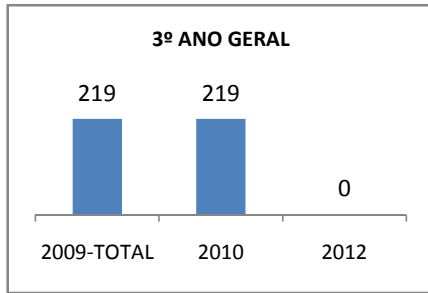

MATRÍCULA ENSINO MÉDIO