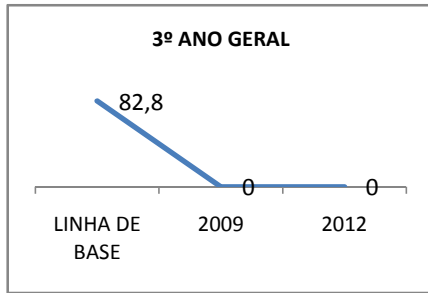

APROVAÇÃO ENSINO MÉDIO