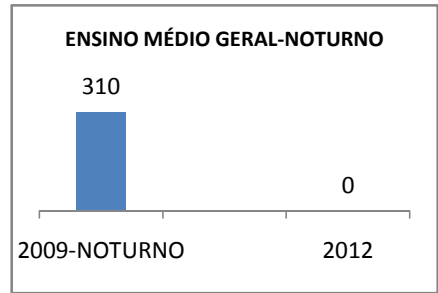

MATRÍCULA ENSINO MÉDIO