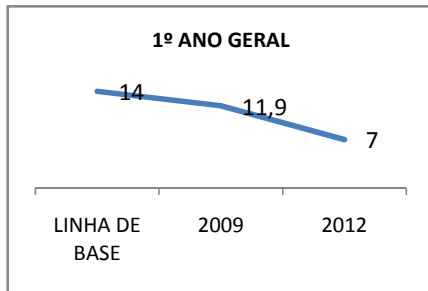

ANO BASE ENEM: 2007

MODALIDADE/NÍVEL	ENEM							
	NÚMERO DE PARTICIPANTES				Redação e Prova Objetiva (média)			
	LINHA DE BASE	2009	2010	2012	LINHA DE BASE	2009	2010	2012
ENSINO MÉDIO	57		0		43,35		0	

ANO BASE VESTIBULAR:

MODALIDADE/NÍVEL	VESTIBULAR							
	NÚMERO DE INSCRITOS				APROVADOS			
	LINHA DE BASE	2009	2010	2012	LINHA DE BASE	2009	2010	2012
ENSINO MÉDIO			0				0	

OLIMPÍADAS	OLIMPÍADAS NACIONAIS							
	NUMERO DE INSCRITOS				RESULTADO			
	LINHA DE BASE	2009	2010	2012	LINHA DE BASE	2009	2010	2012
LÍNGUA PORTUGUESA			0				0	
MATEMÁTICA			0				0	
FÍSICA			0				0	
QUÍMICA			0				0	
ASTRONOMIA			0				0	
INFORMÁTICA			0				0	

MATRÍCULA ENSINO MÉDIO

ABANDONO ENSINO MÉDIO

APROVAÇÃO ENSINO MÉDIO

MATRÍCULA ENSINO FUNDAMENTAL

ABANDONO ENSINO FUNDAMENTAL

APROVAÇÃO ENSINO FUNDAMENTAL

MATRÍCULA EDUCAÇÃO DE JOVENS E ADULTOS - PRESENCIAL

ABANDONO EJA