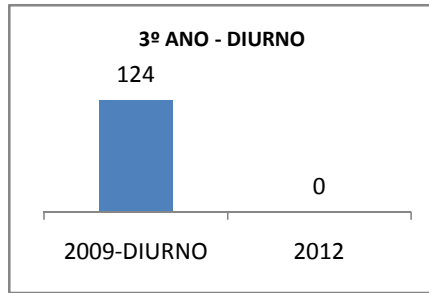

MATRÍCULA ENSINO MÉDIO