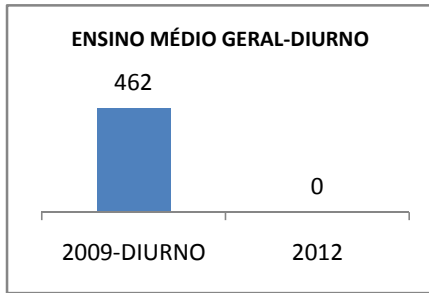

MATRÍCULA ENSINO MÉDIO