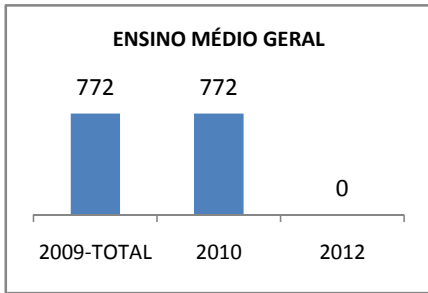

MATRÍCULA ENSINO MÉDIO