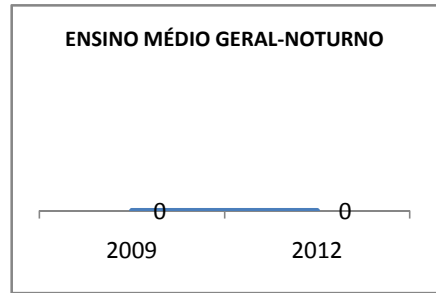

ANO BASE ENEM: 2007

MODALIDADE/NÍVEL	ENEM							
	NÚMERO DE PARTICIPANTES				Redação e Prova Objetiva (média)			
	LINHA DE BASE	2009	2010	2012	LINHA DE BASE	2009	2010	2012
ENSINO MÉDIO	57		0		43,35		0	

ANO BASE VESTIBULAR:

MODALIDADE/NÍVEL	VESTIBULAR							
	NÚMERO DE INSCRITOS				APROVADOS			
	LINHA DE BASE	2009	2010	2012	LINHA DE BASE	2009	2010	2012
ENSINO MÉDIO			0				0	

OLIMPÍADAS	OLIMPÍADAS NACIONAIS							
	NUMERO DE INSCRITOS				RESULTADO			
	LINHA DE BASE	2009	2010	2012	LINHA DE BASE	2009	2010	2012
LÍNGUA PORTUGUESA			0				0	
MATEMÁTICA			0				0	
FÍSICA			0				0	
QUÍMICA			0				0	
ASTRONOMIA			0				0	
INFORMÁTICA			0				0	

MATRÍCULA ENSINO MÉDIO

ABANDONO ENSINO MÉDIO

APROVAÇÃO ENSINO MÉDIO

MATRÍCULA ENSINO FUNDAMENTAL

ABANDONO ENSINO FUNDAMENTAL

APROVAÇÃO ENSINO FUNDAMENTAL

MATRÍCULA EDUCAÇÃO DE JOVENS E ADULTOS - PRESENCIAL

ABANDONO EJA