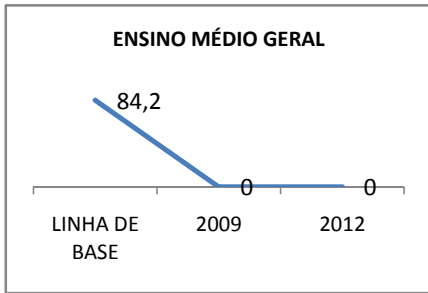

APROVAÇÃO ENSINO MÉDIO