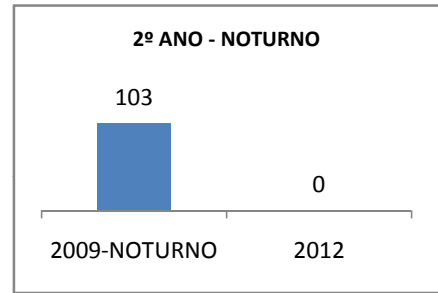

MATRÍCULA ENSINO MÉDIO