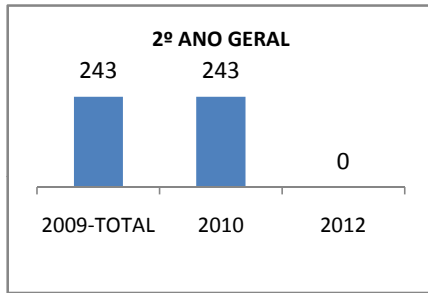

MATRÍCULA ENSINO MÉDIO