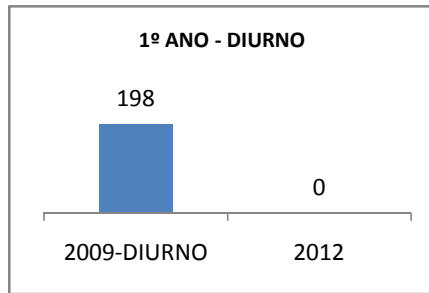

MATRÍCULA ENSINO MÉDIO