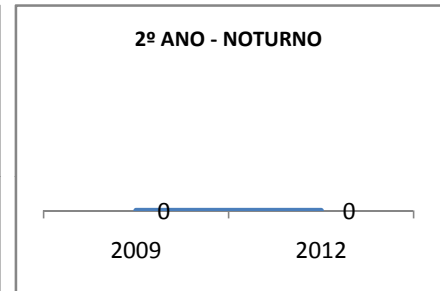

ANO BASE ENEM: 2007

MODALIDADE/NÍVEL	ENEM							
	NÚMERO DE PARTICIPANTES				Redação e Prova Objetiva (média)			
	LINHA DE BASE	2009	2010	2012	LINHA DE BASE	2009	2010	2012
ENSINO MÉDIO	57		0		43,35		0	

ANO BASE VESTIBULAR:

MODALIDADE/NÍVEL	VESTIBULAR							
	NÚMERO DE INSCRITOS				APROVADOS			
	LINHA DE BASE	2009	2010	2012	LINHA DE BASE	2009	2010	2012
ENSINO MÉDIO			0				0	

OLIMPÍADAS	OLIMPÍADAS NACIONAIS							
	NUMERO DE INSCRITOS				RESULTADO			
	LINHA DE BASE	2009	2010	2012	LINHA DE BASE	2009	2010	2012
LÍNGUA PORTUGUESA			0				0	
MATEMÁTICA			0				0	
FÍSICA			0				0	
QUÍMICA			0				0	
ASTRONOMIA			0				0	
INFORMÁTICA			0				0	

MATRÍCULA ENSINO MÉDIO

ABANDONO ENSINO MÉDIO

APROVAÇÃO ENSINO MÉDIO

MATRÍCULA ENSINO FUNDAMENTAL

ABANDONO ENSINO FUNDAMENTAL

APROVAÇÃO ENSINO FUNDAMENTAL

MATRÍCULA EDUCAÇÃO DE JOVENS E ADULTOS - PRESENCIAL

ABANDONO EJA