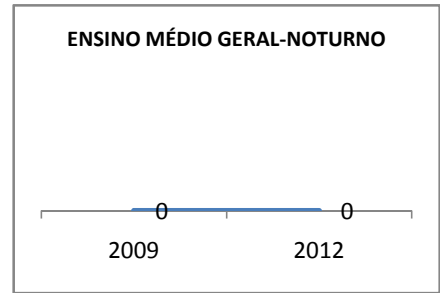

ANO BASE ENEM: 2007

MODALIDADE/NÍVEL	ENEM							
	NÚMERO DE PARTICIPANTES				Redação e Prova Objetiva (média)			
	LINHA DE BASE	2009	2010	2012	LINHA DE BASE	2009	2010	2012
ENSINO MÉDIO	57		0		43,35		0	

ANO BASE VESTIBULAR:

MODALIDADE/NÍVEL	VESTIBULAR							
	NÚMERO DE INSCRITOS				APROVADOS			
	LINHA DE BASE	2009	2010	2012	LINHA DE BASE	2009	2010	2012
ENSINO MÉDIO			0				0	

OLIMPÍADAS	OLIMPÍADAS NACIONAIS							
	NUMERO DE INSCRITOS				RESULTADO			
	LINHA DE BASE	2009	2010	2012	LINHA DE BASE	2009	2010	2012
LÍNGUA PORTUGUESA			0				0	
MATEMÁTICA			0				0	
FÍSICA			0				0	
QUÍMICA			0				0	
ASTRONOMIA			0				0	
INFORMÁTICA			0				0	

MATRÍCULA ENSINO MÉDIO

ABANDONO ENSINO MÉDIO

APROVAÇÃO ENSINO MÉDIO

MATRÍCULA ENSINO FUNDAMENTAL

ABANDONO ENSINO FUNDAMENTAL

APROVAÇÃO ENSINO FUNDAMENTAL

MATRÍCULA EDUCAÇÃO DE JOVENS E ADULTOS - PRESENCIAL

ABANDONO EJA