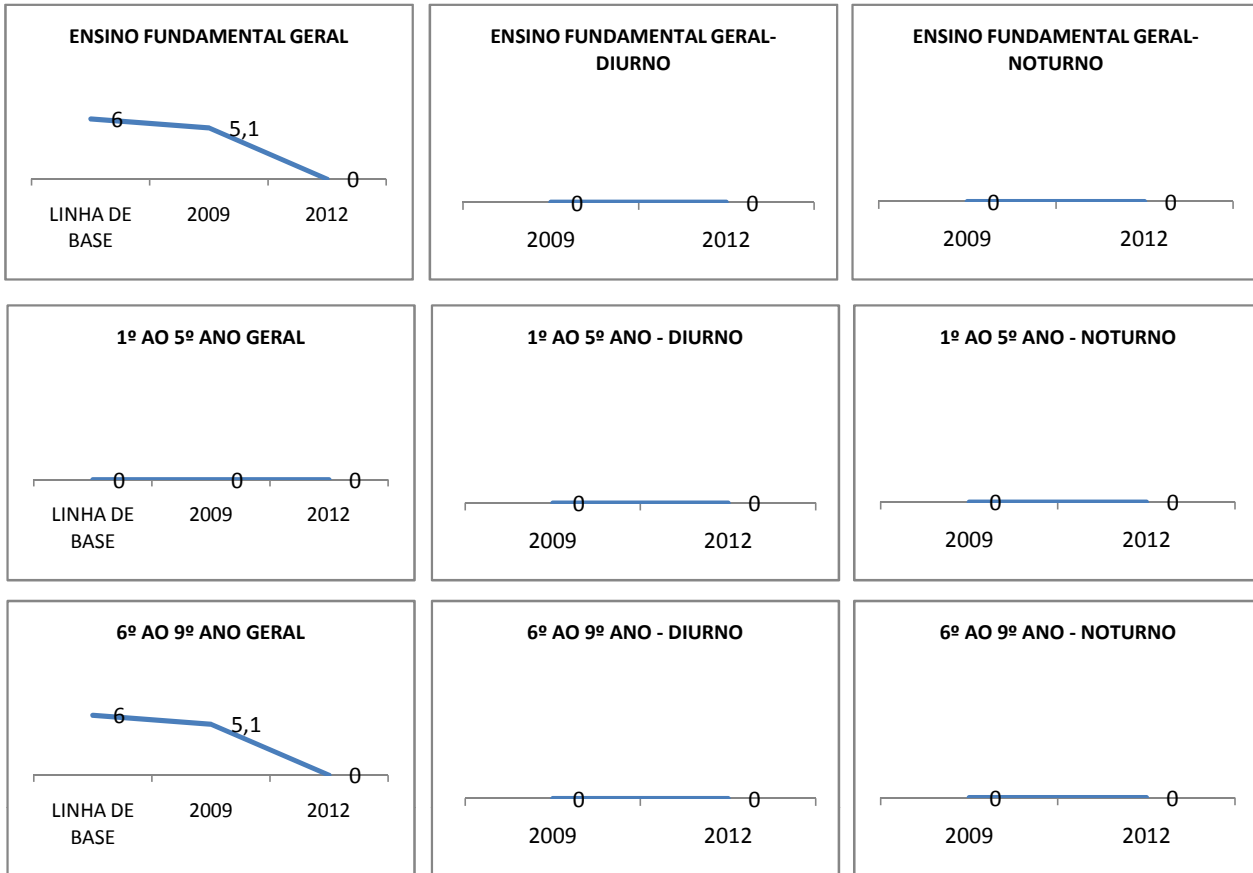

ANO BASE VESTIBULAR:

MODALIDADE/NÍVEL	VESTIBULAR							
	NÚMERO DE INSCRITOS				APROVADOS			
	LINHA DE BASE	2009	2010	2012	LINHA DE BASE	2009	2010	2012
ENSINO MÉDIO			0				0	

OLIMPÍADAS	OLIMPÍADAS NACIONAIS							
	NUMERO DE INSCRITOS				RESULTADO			
	LINHA DE BASE	2009	2010	2012	LINHA DE BASE	2009	2010	2012
LÍNGUA PORTUGUESA			0				0	
MATEMÁTICA			0				0	
FÍSICA			0				0	
QUÍMICA			0				0	
ASTRONOMIA			0				0	
INFORMÁTICA			0				0	

MATRÍCULA ENSINO MÉDIO

ABANDONO ENSINO MÉDIO

APROVAÇÃO ENSINO MÉDIO

MATRÍCULA ENSINO FUNDAMENTAL

ABANDONO ENSINO FUNDAMENTAL

APROVAÇÃO ENSINO FUNDAMENTAL

MATRÍCULA EDUCAÇÃO DE JOVENS E ADULTOS - PRESENCIAL

ABANDONO EJA

APROVAÇÃO EJA

ENSINO FUNDAMENTAL - 1º AO 5º ANO

PROVA BRASIL

ENSINO FUNDAMENTAL - 6º AO 9º ANO

PROVA BRASIL

ENSINO FUNDAMENTAL

ENSINO MÉDIO

SPAECE