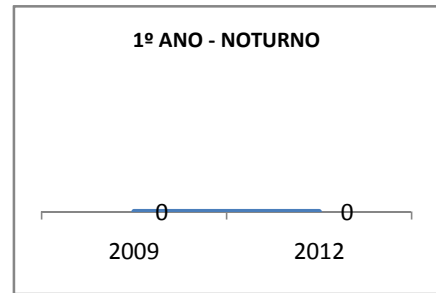

ANO BASE ENEM: 2007

MODALIDADE/NÍVEL	ENEM							
	NÚMERO DE PARTICIPANTES				Redação e Prova Objetiva (média)			
	LINHA DE BASE	2009	2010	2012	LINHA DE BASE	2009	2010	2012
ENSINO MÉDIO	57		0		43,35		0	

ANO BASE VESTIBULAR:

MODALIDADE/NÍVEL	VESTIBULAR							
	NÚMERO DE INSCRITOS				APROVADOS			
	LINHA DE BASE	2009	2010	2012	LINHA DE BASE	2009	2010	2012
ENSINO MÉDIO			0				0	

OLIMPÍADAS	OLIMPÍADAS NACIONAIS							
	NUMERO DE INSCRITOS				RESULTADO			
	LINHA DE BASE	2009	2010	2012	LINHA DE BASE	2009	2010	2012
LÍNGUA PORTUGUESA			0				0	
MATEMÁTICA			0				0	
FÍSICA			0				0	
QUÍMICA			0				0	
ASTRONOMIA			0				0	
INFORMÁTICA			0				0	

MATRÍCULA ENSINO MÉDIO

ABANDONO ENSINO MÉDIO

APROVAÇÃO ENSINO MÉDIO

MATRÍCULA ENSINO FUNDAMENTAL

ABANDONO ENSINO FUNDAMENTAL

APROVAÇÃO ENSINO FUNDAMENTAL

MATRÍCULA EDUCAÇÃO DE JOVENS E ADULTOS - PRESENCIAL

ABANDONO EJA