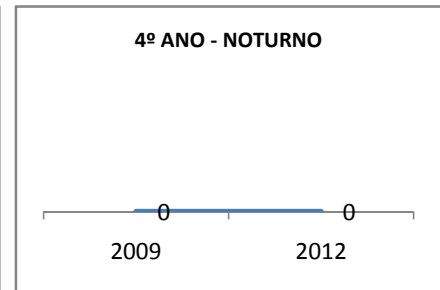

ANO BASE ENEM: 2007

MODALIDADE/NÍVEL	ENEM							
	NÚMERO DE PARTICIPANTES				Redação e Prova Objetiva (média)			
	LINHA DE BASE	2009	2010	2012	LINHA DE BASE	2009	2010	2012
ENSINO MÉDIO	57		0		43,35		0	

ANO BASE VESTIBULAR:

MODALIDADE/NÍVEL	VESTIBULAR							
	NÚMERO DE INSCRITOS				APROVADOS			
	LINHA DE BASE	2009	2010	2012	LINHA DE BASE	2009	2010	2012
ENSINO MÉDIO			0				0	

OLIMPÍADAS	OLIMPÍADAS NACIONAIS							
	NUMERO DE INSCRITOS				RESULTADO			
	LINHA DE BASE	2009	2010	2012	LINHA DE BASE	2009	2010	2012
LÍNGUA PORTUGUESA			0				0	
MATEMÁTICA			0				0	
FÍSICA			0				0	
QUÍMICA			0				0	
ASTRONOMIA			0				0	
INFORMÁTICA			0				0	

MATRÍCULA ENSINO MÉDIO

ABANDONO ENSINO MÉDIO

APROVAÇÃO ENSINO MÉDIO

MATRÍCULA ENSINO FUNDAMENTAL

ABANDONO ENSINO FUNDAMENTAL

APROVAÇÃO ENSINO FUNDAMENTAL

MATRÍCULA EDUCAÇÃO DE JOVENS E ADULTOS - PRESENCIAL

ABANDONO EJA