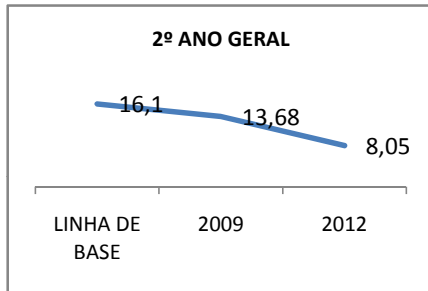

ANO BASE ENEM: 2007

MODALIDADE/NÍVEL	ENEM							
	NÚMERO DE PARTICIPANTES				Redação e Prova Objetiva (média)			
	LINHA DE BASE	2009	2010	2012	LINHA DE BASE	2009	2010	2012
ENSINO MÉDIO	57		0		43,35		0	

ANO BASE VESTIBULAR:

MODALIDADE/NÍVEL	VESTIBULAR							
	NÚMERO DE INSCRITOS				APROVADOS			
	LINHA DE BASE	2009	2010	2012	LINHA DE BASE	2009	2010	2012
ENSINO MÉDIO			0				0	

OLIMPÍADAS	OLIMPÍADAS NACIONAIS							
	NUMERO DE INSCRITOS				RESULTADO			
	LINHA DE BASE	2009	2010	2012	LINHA DE BASE	2009	2010	2012
LÍNGUA PORTUGUESA			0				0	
MATEMÁTICA			0				0	
FÍSICA			0				0	
QUÍMICA			0				0	
ASTRONOMIA			0				0	
INFORMÁTICA			0				0	

MATRÍCULA ENSINO MÉDIO

ABANDONO ENSINO MÉDIO

APROVAÇÃO ENSINO MÉDIO

MATRÍCULA ENSINO FUNDAMENTAL

ABANDONO ENSINO FUNDAMENTAL

APROVAÇÃO ENSINO FUNDAMENTAL

MATRÍCULA EDUCAÇÃO DE JOVENS E ADULTOS - PRESENCIAL

ABANDONO EJA