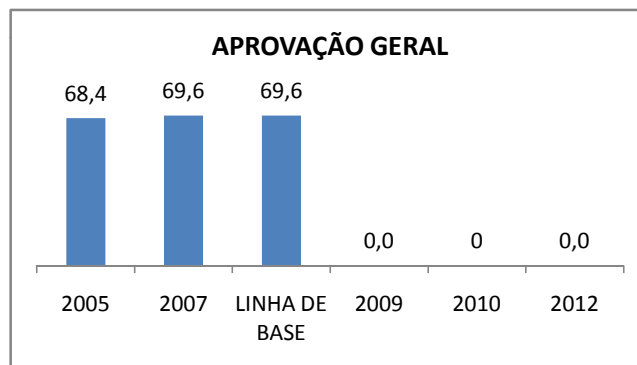

ANO BASE VESTIBULAR:

MODALIDADE/NÍVEL	VESTIBULAR							
	NÚMERO DE INSCRITOS				APROVADOS			
	LINHA DE BASE	2009	2010	2012	LINHA DE BASE	2009	2010	2012
ENSINO MÉDIO			0				0	

OLIMPÍADAS	OLIMPÍADAS NACIONAIS							
	NUMERO DE INSCRITOS				RESULTADO			
	LINHA DE BASE	2009	2010	2012	LINHA DE BASE	2009	2010	2012
LÍNGUA PORTUGUESA			0				0	
MATEMÁTICA			0				0	
FÍSICA			0				0	
QUÍMICA			0				0	
ASTRONOMIA			0				0	
INFORMÁTICA			0				0	

MATRÍCULA ENSINO MÉDIO

ABANDONO ENSINO MÉDIO

APROVAÇÃO ENSINO MÉDIO

MATRÍCULA ENSINO FUNDAMENTAL

ABANDONO ENSINO FUNDAMENTAL

APROVAÇÃO ENSINO FUNDAMENTAL

MATRÍCULA EDUCAÇÃO DE JOVENS E ADULTOS - PRESENCIAL

ABANDONO EJA

APROVAÇÃO EJA

ENSINO FUNDAMENTAL - 1º AO 5º ANO

PROVA BRASIL

ENSINO FUNDAMENTAL - 6º AO 9º ANO

PROVA BRASIL

ENSINO FUNDAMENTAL

ENSINO MÉDIO

SPAECE

ENSINO FUNDAMENTAL 5º ANO

ENSINO FUNDAMENTAL 9º ANO

ENSINO MÉDIO 3º ANO

ENEM

COMPARATIVO DE CRESCIMENTO - IDEB

COMPARATIVO DE CRESCIMENTO - PROVA BRASIL

1º AO 5º ANO

6º AO 9º ANO