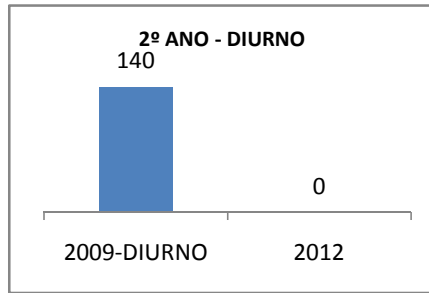

MATRÍCULA ENSINO MÉDIO