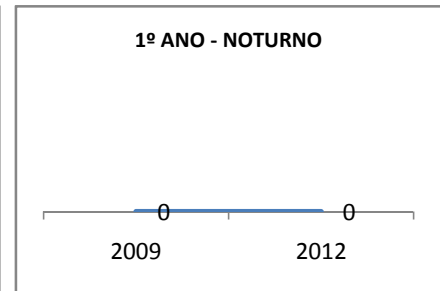

ANO BASE ENEM: 2007

MODALIDADE/NÍVEL	ENEM							
	NÚMERO DE PARTICIPANTES				Redação e Prova Objetiva (média)			
	LINHA DE BASE	2009	2010	2012	LINHA DE BASE	2009	2010	2012
ENSINO MÉDIO	57		0		43,35		0	

ANO BASE VESTIBULAR:

MODALIDADE/NÍVEL	VESTIBULAR							
	NÚMERO DE INSCRITOS				APROVADOS			
	LINHA DE BASE	2009	2010	2012	LINHA DE BASE	2009	2010	2012
ENSINO MÉDIO			0				0	

OLIMPÍADAS	OLIMPÍADAS NACIONAIS							
	NUMERO DE INSCRITOS				RESULTADO			
	LINHA DE BASE	2009	2010	2012	LINHA DE BASE	2009	2010	2012
LÍNGUA PORTUGUESA			0				0	
MATEMÁTICA			0				0	
FÍSICA			0				0	
QUÍMICA			0				0	
ASTRONOMIA			0				0	
INFORMÁTICA			0				0	

MATRÍCULA ENSINO MÉDIO

ABANDONO ENSINO MÉDIO

APROVAÇÃO ENSINO MÉDIO

MATRÍCULA ENSINO FUNDAMENTAL

ABANDONO ENSINO FUNDAMENTAL

APROVAÇÃO ENSINO FUNDAMENTAL

MATRÍCULA EDUCAÇÃO DE JOVENS E ADULTOS - PRESENCIAL

ABANDONO EJA