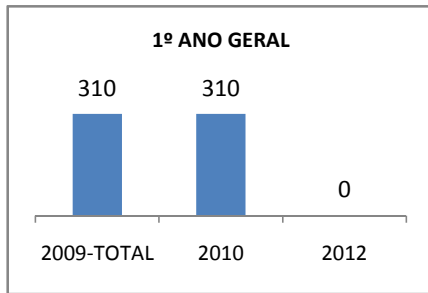

MATRÍCULA ENSINO MÉDIO