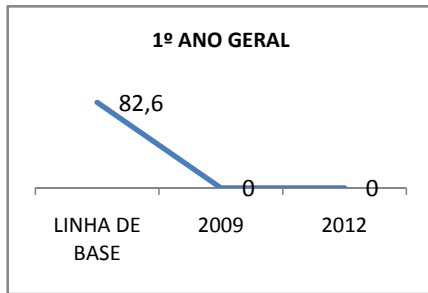

ANO BASE ENEM: 2007

MODALIDADE/NÍVEL	ENEM							
	NÚMERO DE PARTICIPANTES				Redação e Prova Objetiva (média)			
	LINHA DE BASE	2009	2010	2012	LINHA DE BASE	2009	2010	2012
ENSINO MÉDIO	57		0		43,35		0	

ANO BASE VESTIBULAR:

MODALIDADE/NÍVEL	VESTIBULAR							
	NÚMERO DE INSCRITOS				APROVADOS			
	LINHA DE BASE	2009	2010	2012	LINHA DE BASE	2009	2010	2012
ENSINO MÉDIO			0				0	

OLIMPÍADAS	OLIMPÍADAS NACIONAIS							
	NUMERO DE INSCRITOS				RESULTADO			
	LINHA DE BASE	2009	2010	2012	LINHA DE BASE	2009	2010	2012
LÍNGUA PORTUGUESA			0				0	
MATEMÁTICA			0				0	
FÍSICA			0				0	
QUÍMICA			0				0	
ASTRONOMIA			0				0	
INFORMÁTICA			0				0	

MATRÍCULA ENSINO MÉDIO

ABANDONO ENSINO MÉDIO

APROVAÇÃO ENSINO MÉDIO

MATRÍCULA ENSINO FUNDAMENTAL

ABANDONO ENSINO FUNDAMENTAL

APROVAÇÃO ENSINO FUNDAMENTAL

MATRÍCULA EDUCAÇÃO DE JOVENS E ADULTOS - PRESENCIAL

ABANDONO EJA