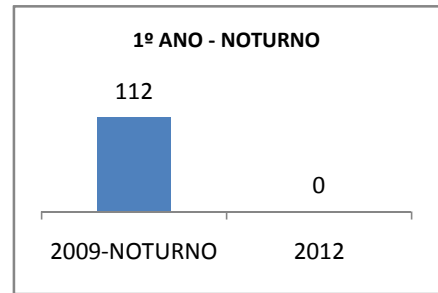

MATRÍCULA ENSINO MÉDIO