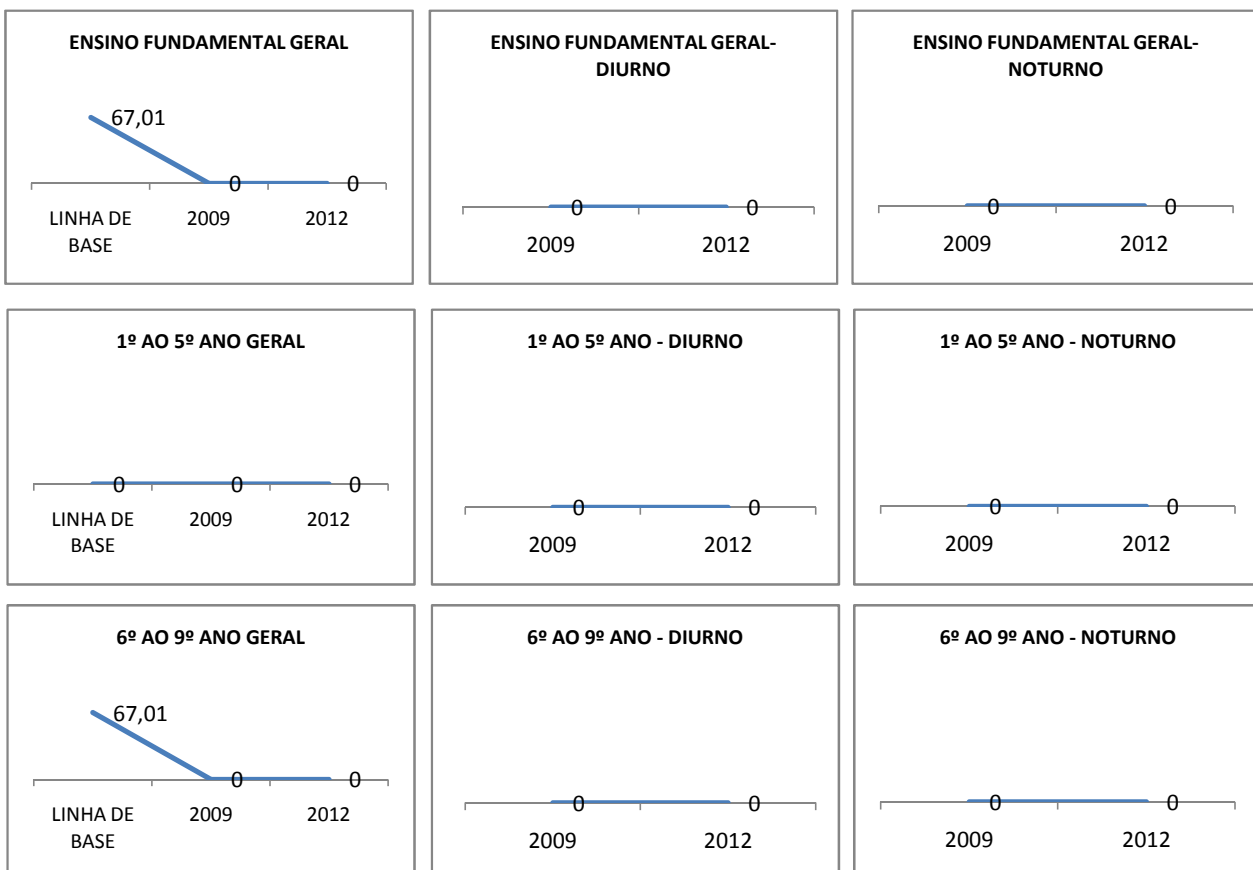

MATRÍCULA ENSINO MÉDIO

ABANDONO ENSINO MÉDIO

APROVAÇÃO ENSINO MÉDIO

MATRÍCULA ENSINO FUNDAMENTAL

ABANDONO ENSINO FUNDAMENTAL

APROVAÇÃO ENSINO FUNDAMENTAL

MATRÍCULA EDUCAÇÃO DE JOVENS E ADULTOS - PRESENCIAL

ABANDONO EJA

APROVAÇÃO EJA

ENSINO FUNDAMENTAL - 1º AO 5º ANO

PROVA BRASIL

ENSINO FUNDAMENTAL - 6º AO 9º ANO

PROVA BRASIL

ENSINO FUNDAMENTAL

ENSINO MÉDIO

SPAECE

ENSINO FUNDAMENTAL 5º ANO

ENSINO FUNDAMENTAL 9º ANO

ENSINO MÉDIO 3º ANO

ENEM

COMPARATIVO DE CRESCIMENTO - IDEB

COMPARATIVO DE CRESCIMENTO - PROVA BRASIL 1º AO 5º ANO

6º AO 9º ANO

COMPARATIVO DE CRESCIMENTO - ENSINO FUNDAMENTAL GERAL