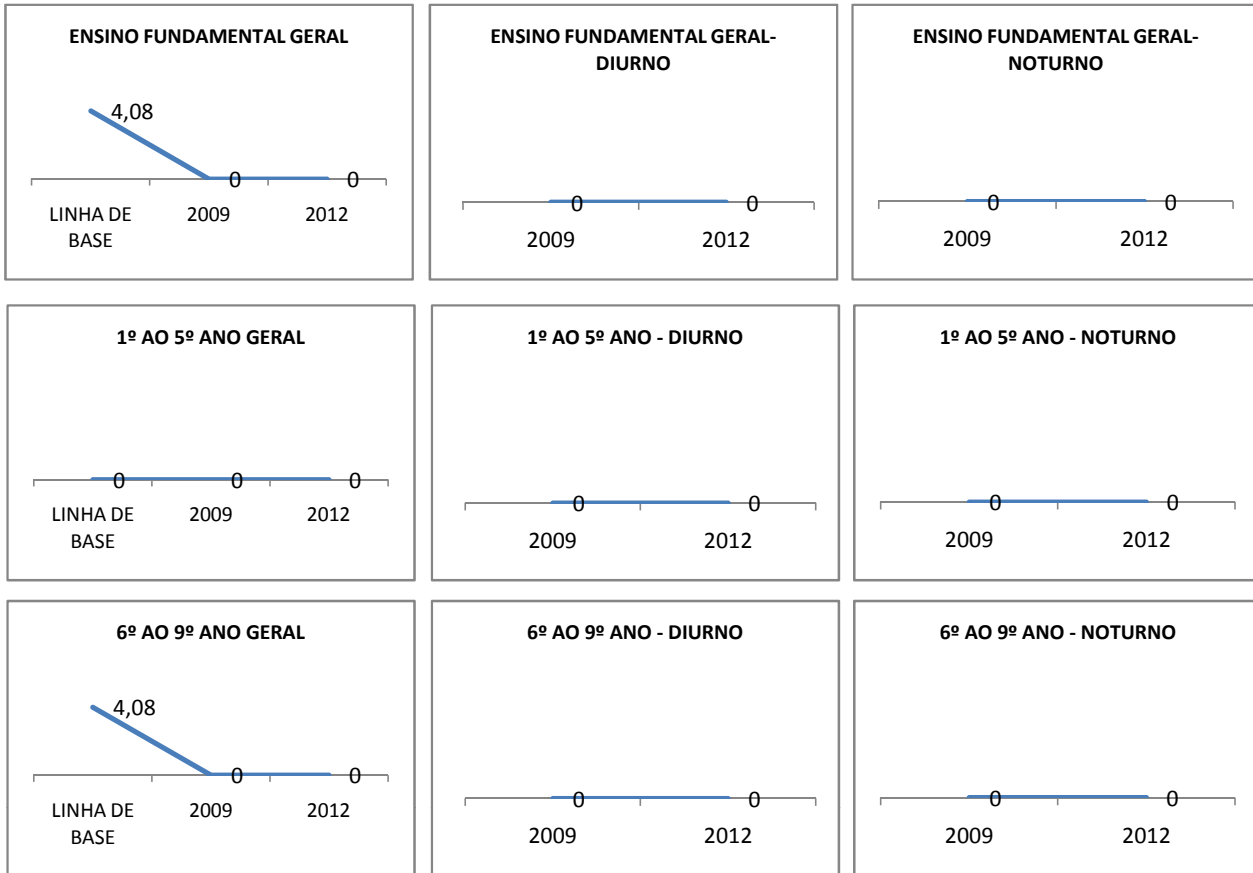

MATRÍCULA ENSINO MÉDIO

ABANDONO ENSINO MÉDIO

APROVAÇÃO ENSINO MÉDIO

MATRÍCULA ENSINO FUNDAMENTAL

ABANDONO ENSINO FUNDAMENTAL

APROVAÇÃO ENSINO FUNDAMENTAL

MATRÍCULA EDUCAÇÃO DE JOVENS E ADULTOS - PRESENCIAL

ABANDONO EJA

APROVAÇÃO EJA

ENSINO FUNDAMENTAL - 1º AO 5º ANO

PROVA BRASIL

ENSINO FUNDAMENTAL - 6º AO 9º ANO

PROVA BRASIL

ENSINO FUNDAMENTAL

ENSINO MÉDIO

SPAECE

ENSINO FUNDAMENTAL 5º ANO

ENSINO FUNDAMENTAL 9º ANO

ENSINO MÉDIO 3º ANO

ENEM

COMPARATIVO DE CRESCIMENTO - IDEB

COMPARATIVO DE CRESCIMENTO - PROVA BRASIL 1º AO 5º ANO

6º AO 9º ANO

COMPARATIVO DE CRESCIMENTO - ENSINO FUNDAMENTAL GERAL