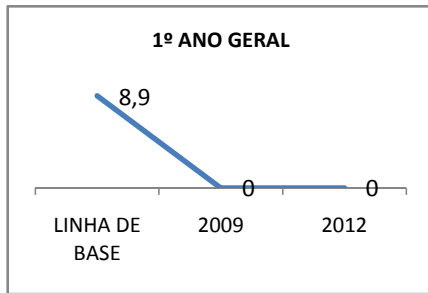

ANO BASE ENEM: 2007

MODALIDADE/NÍVEL	ENEM							
	NÚMERO DE PARTICIPANTES				Redação e Prova Objetiva (média)			
	LINHA DE BASE	2009	2010	2012	LINHA DE BASE	2009	2010	2012
ENSINO MÉDIO	35	0			37,37	0		

ANO BASE VESTIBULAR:

MODALIDADE/NÍVEL	VESTIBULAR							
	NÚMERO DE INSCRITOS				APROVADOS			
	LINHA DE BASE	2009	2010	2012	LINHA DE BASE	2009	2010	2012
ENSINO MÉDIO		0				0		

OLIMPÍADAS	OLIMPÍADAS NACIONAIS							
	NUMERO DE INSCRITOS				RESULTADO			
	LINHA DE BASE	2009	2010	2012	LINHA DE BASE	2009	2010	2012
LÍNGUA PORTUGUESA		0				0		
MATEMÁTICA		0				0		
FÍSICA		0				0		
QUÍMICA		0				0		
ASTRONOMIA		0				0		
INFORMÁTICA		0				0		

**MATRÍCULA ENSINO MÉDIO**

**ABANDONO ENSINO MÉDIO**