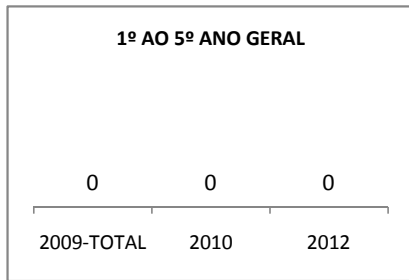

ANO BASE VESTIBULAR:

MODALIDADE/NÍVEL	VESTIBULAR							
	NÚMERO DE INSCRITOS				APROVADOS			
	LINHA DE BASE	2009	2010	2012	LINHA DE BASE	2009	2010	2012
ENSINO MÉDIO		0				0		

OLIMPÍADAS	OLIMPÍADAS NACIONAIS							
	NUMERO DE INSCRITOS				RESULTADO			
	LINHA DE BASE	2009	2010	2012	LINHA DE BASE	2009	2010	2012
LÍNGUA PORTUGUESA		0				0		
MATEMÁTICA		0				0		
FÍSICA		0				0		
QUÍMICA		0				0		
ASTRONOMIA		0				0		
INFORMÁTICA		0				0		

**MATRÍCULA ENSINO MÉDIO**

**ABANDONO ENSINO MÉDIO**

### APROVAÇÃO ENSINO MÉDIO

**MATRÍCULA ENSINO FUNDAMENTAL**