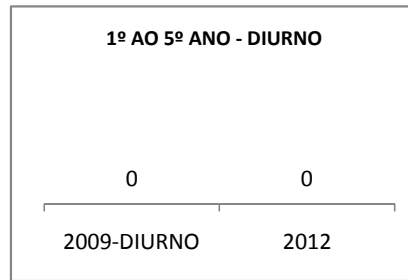

ANO BASE VESTIBULAR:

MODALIDADE/NÍVEL	VESTIBULAR							
	NÚMERO DE INSCRITOS				APROVADOS			
	LINHA DE BASE	2009	2010	2012	LINHA DE BASE	2009	2010	2012
ENSINO MÉDIO		0				0		

OLIMPÍADAS	OLIMPÍADAS NACIONAIS							
	NUMERO DE INSCRITOS				RESULTADO			
	LINHA DE BASE	2009	2010	2012	LINHA DE BASE	2009	2010	2012
LÍNGUA PORTUGUESA		0				0		
MATEMÁTICA		0				0		
FÍSICA		0				0		
QUÍMICA		0				0		
ASTRONOMIA		0				0		
INFORMÁTICA		0				0		

**MATRÍCULA ENSINO MÉDIO**

**ABANDONO ENSINO MÉDIO**

### APROVAÇÃO ENSINO MÉDIO

**MATRÍCULA ENSINO FUNDAMENTAL**