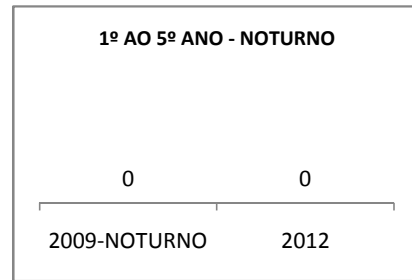

ANO BASE VESTIBULAR:

MODALIDADE/NÍVEL	VESTIBULAR							
	NÚMERO DE INSCRITOS				APROVADOS			
	LINHA DE BASE	2009	2010	2012	LINHA DE BASE	2009	2010	2012
ENSINO MÉDIO		0				0		

OLIMPÍADAS	OLIMPÍADAS NACIONAIS							
	NUMERO DE INSCRITOS				RESULTADO			
	LINHA DE BASE	2009	2010	2012	LINHA DE BASE	2009	2010	2012
LÍNGUA PORTUGUESA		0				0		
MATEMÁTICA		0				0		
FÍSICA		0				0		
QUÍMICA		0				0		
ASTRONOMIA		0				0		
INFORMÁTICA		0				0		

**MATRÍCULA ENSINO MÉDIO**

**ABANDONO ENSINO MÉDIO**

### APROVAÇÃO ENSINO MÉDIO

**MATRÍCULA ENSINO FUNDAMENTAL**