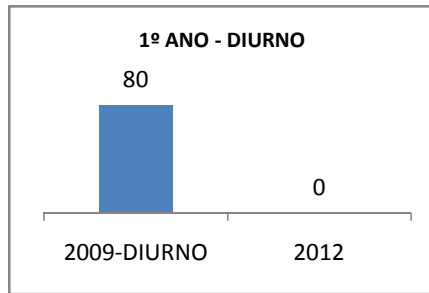

MATRÍCULA ENSINO MÉDIO