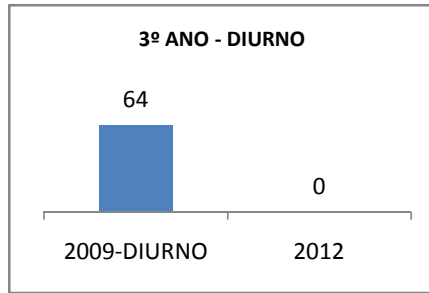

MATRÍCULA ENSINO MÉDIO