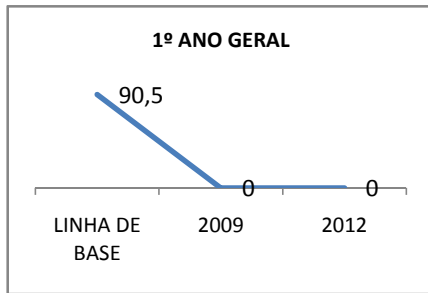

APROVAÇÃO ENSINO MÉDIO