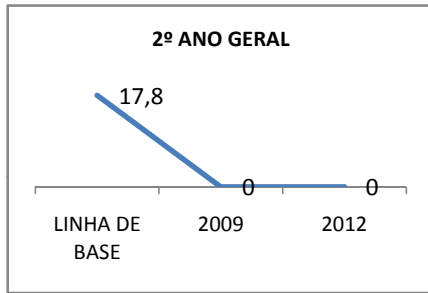

ANO BASE ENEM: 2007

MODALIDADE/NÍVEL	ENEM							
	NÚMERO DE PARTICIPANTES				Redação e Prova Objetiva (média)			
	LINHA DE BASE	2009	2010	2012	LINHA DE BASE	2009	2010	2012
ENSINO MÉDIO	35	0			37,37	0		

ANO BASE VESTIBULAR:

MODALIDADE/NÍVEL	VESTIBULAR							
	NÚMERO DE INSCRITOS				APROVADOS			
	LINHA DE BASE	2009	2010	2012	LINHA DE BASE	2009	2010	2012
ENSINO MÉDIO		0				0		

OLIMPÍADAS	OLIMPÍADAS NACIONAIS							
	NUMERO DE INSCRITOS				RESULTADO			
	LINHA DE BASE	2009	2010	2012	LINHA DE BASE	2009	2010	2012
LÍNGUA PORTUGUESA		0				0		
MATEMÁTICA		0				0		
FÍSICA		0				0		
QUÍMICA		0				0		
ASTRONOMIA		0				0		
INFORMÁTICA		0				0		

**MATRÍCULA ENSINO MÉDIO**

**ABANDONO ENSINO MÉDIO**