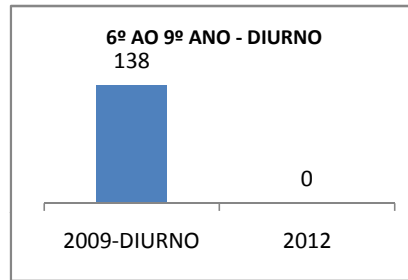

ANO BASE VESTIBULAR:

MODALIDADE/NÍVEL	VESTIBULAR							
	NÚMERO DE INSCRITOS				APROVADOS			
	LINHA DE BASE	2009	2010	2012	LINHA DE BASE	2009	2010	2012
ENSINO MÉDIO		0				0		

OLIMPÍADAS	OLIMPÍADAS NACIONAIS							
	NUMERO DE INSCRITOS				RESULTADO			
	LINHA DE BASE	2009	2010	2012	LINHA DE BASE	2009	2010	2012
LÍNGUA PORTUGUESA		0				0		
MATEMÁTICA		0				0		
FÍSICA		0				0		
QUÍMICA		0				0		
ASTRONOMIA		0				0		
INFORMÁTICA		0				0		

**MATRÍCULA ENSINO MÉDIO**

**ABANDONO ENSINO MÉDIO**

### APROVAÇÃO ENSINO MÉDIO

**MATRÍCULA ENSINO FUNDAMENTAL**