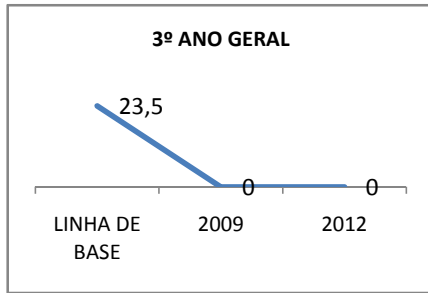

ANO BASE ENEM: 2007

MODALIDADE/NÍVEL	ENEM							
	NÚMERO DE PARTICIPANTES				Redação e Prova Objetiva (média)			
	LINHA DE BASE	2009	2010	2012	LINHA DE BASE	2009	2010	2012
ENSINO MÉDIO	35	0			37,37	0		

ANO BASE VESTIBULAR:

MODALIDADE/NÍVEL	VESTIBULAR							
	NÚMERO DE INSCRITOS				APROVADOS			
	LINHA DE BASE	2009	2010	2012	LINHA DE BASE	2009	2010	2012
ENSINO MÉDIO		0				0		

OLIMPÍADAS	OLIMPÍADAS NACIONAIS							
	NUMERO DE INSCRITOS				RESULTADO			
	LINHA DE BASE	2009	2010	2012	LINHA DE BASE	2009	2010	2012
LÍNGUA PORTUGUESA		0				0		
MATEMÁTICA		0				0		
FÍSICA		0				0		
QUÍMICA		0				0		
ASTRONOMIA		0				0		
INFORMÁTICA		0				0		

**MATRÍCULA ENSINO MÉDIO**

**ABANDONO ENSINO MÉDIO**