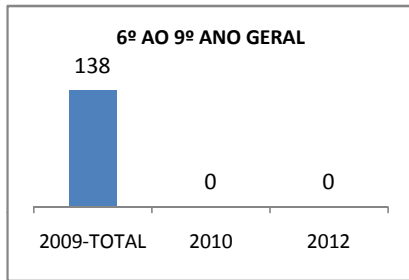

ANO BASE VESTIBULAR:

MODALIDADE/NÍVEL	VESTIBULAR							
	NÚMERO DE INSCRITOS				APROVADOS			
	LINHA DE BASE	2009	2010	2012	LINHA DE BASE	2009	2010	2012
ENSINO MÉDIO		0				0		

OLIMPÍADAS	OLIMPÍADAS NACIONAIS							
	NUMERO DE INSCRITOS				RESULTADO			
	LINHA DE BASE	2009	2010	2012	LINHA DE BASE	2009	2010	2012
LÍNGUA PORTUGUESA		0				0		
MATEMÁTICA		0				0		
FÍSICA		0				0		
QUÍMICA		0				0		
ASTRONOMIA		0				0		
INFORMÁTICA		0				0		

**MATRÍCULA ENSINO MÉDIO**

**ABANDONO ENSINO MÉDIO**

### APROVAÇÃO ENSINO MÉDIO

**MATRÍCULA ENSINO FUNDAMENTAL**