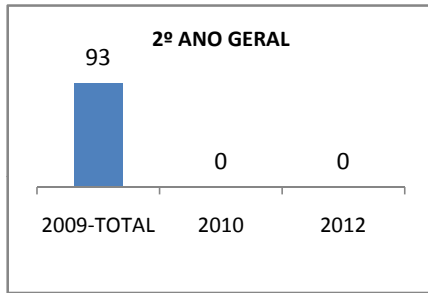

MATRÍCULA ENSINO MÉDIO