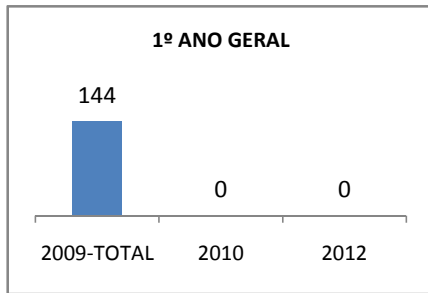

MATRÍCULA ENSINO MÉDIO