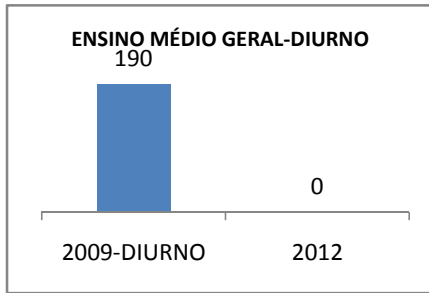

MATRÍCULA ENSINO MÉDIO