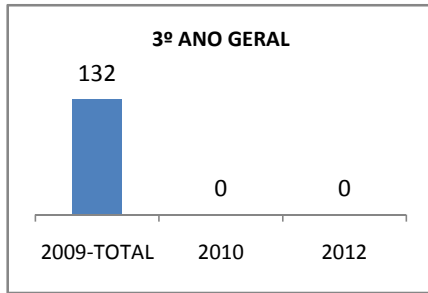

MATRÍCULA ENSINO MÉDIO