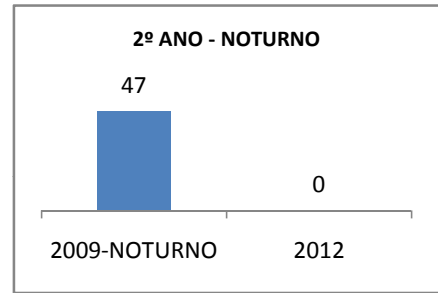

MATRÍCULA ENSINO MÉDIO