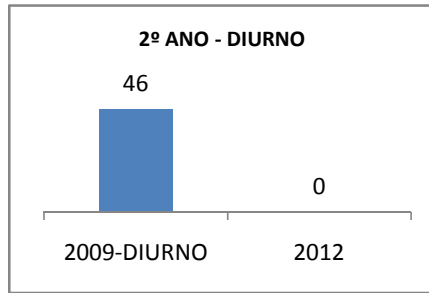

MATRÍCULA ENSINO MÉDIO