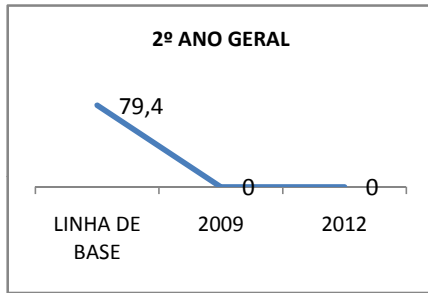

APROVAÇÃO ENSINO MÉDIO