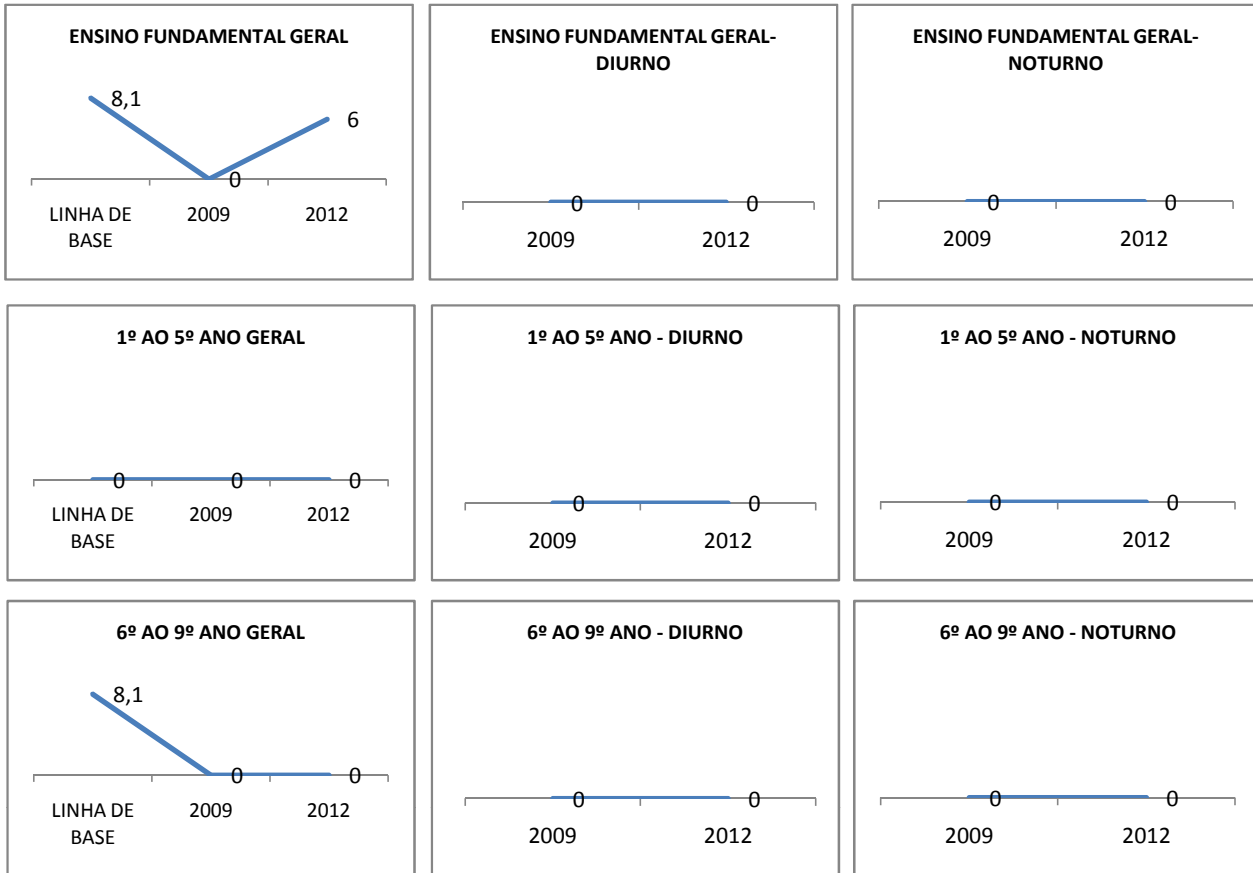

ANO BASE VESTIBULAR:

MODALIDADE/NÍVEL	VESTIBULAR							
	NÚMERO DE INSCRITOS				APROVADOS			
	LINHA DE BASE	2009	2010	2012	LINHA DE BASE	2009	2010	2012
ENSINO MÉDIO		0				0		

OLIMPÍADAS	OLIMPÍADAS NACIONAIS							
	NUMERO DE INSCRITOS				RESULTADO			
	LINHA DE BASE	2009	2010	2012	LINHA DE BASE	2009	2010	2012
LÍNGUA PORTUGUESA		0				0		
MATEMÁTICA		0				0		
FÍSICA		0				0		
QUÍMICA		0				0		
ASTRONOMIA		0				0		
INFORMÁTICA		0				0		

**MATRÍCULA ENSINO MÉDIO**

**ABANDONO ENSINO MÉDIO**

### APROVAÇÃO ENSINO MÉDIO

**MATRÍCULA ENSINO FUNDAMENTAL**

### ABANDONO ENSINO FUNDAMENTAL