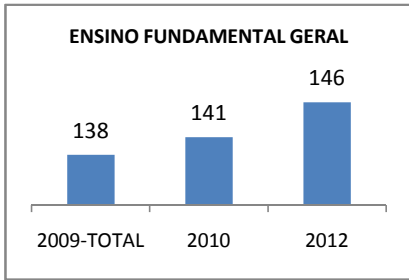

ANO BASE VESTIBULAR:

MODALIDADE/NÍVEL	VESTIBULAR							
	NÚMERO DE INSCRITOS				APROVADOS			
	LINHA DE BASE	2009	2010	2012	LINHA DE BASE	2009	2010	2012
ENSINO MÉDIO		0				0		

OLIMPÍADAS	OLIMPÍADAS NACIONAIS							
	NUMERO DE INSCRITOS				RESULTADO			
	LINHA DE BASE	2009	2010	2012	LINHA DE BASE	2009	2010	2012
LÍNGUA PORTUGUESA		0				0		
MATEMÁTICA		0				0		
FÍSICA		0				0		
QUÍMICA		0				0		
ASTRONOMIA		0				0		
INFORMÁTICA		0				0		

**MATRÍCULA ENSINO MÉDIO**

**ABANDONO ENSINO MÉDIO**

### APROVAÇÃO ENSINO MÉDIO

**MATRÍCULA ENSINO FUNDAMENTAL**