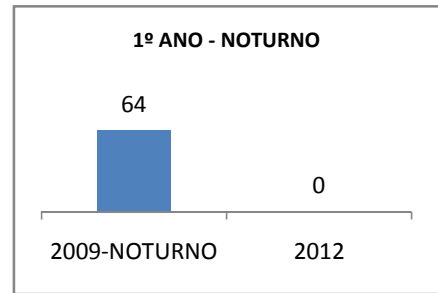

MATRÍCULA ENSINO MÉDIO