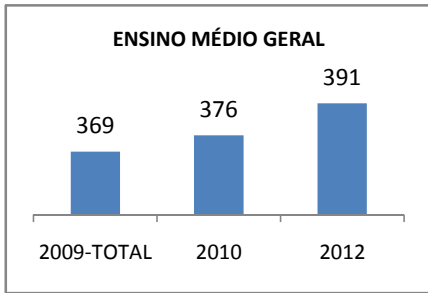

MATRÍCULA ENSINO MÉDIO