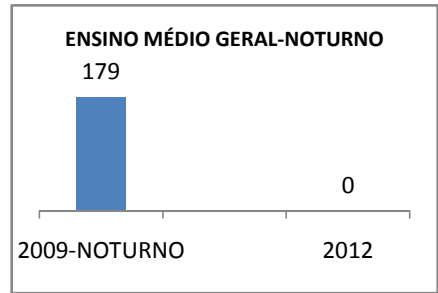

MATRÍCULA ENSINO MÉDIO