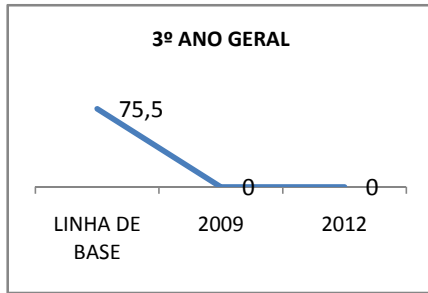

APROVAÇÃO ENSINO MÉDIO