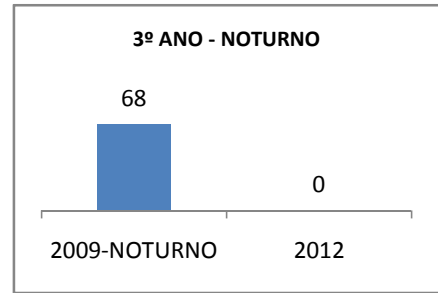

MATRÍCULA ENSINO MÉDIO