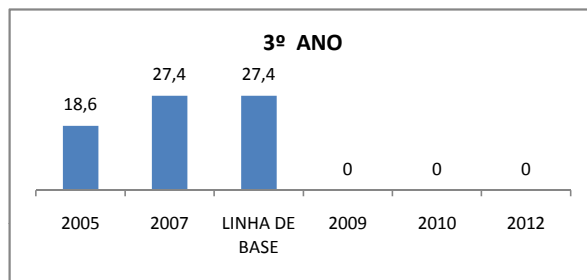

### PROVA BRASIL

### ENSINO FUNDAMENTAL

Escola: EEFM PROFESSOR CORONEL JOSÉ AURÉLIO CÂMARA

INEP: 23072199 Município: FORTALEZA CREDE: SEFOR/R4

### ENSINO MÉDIO