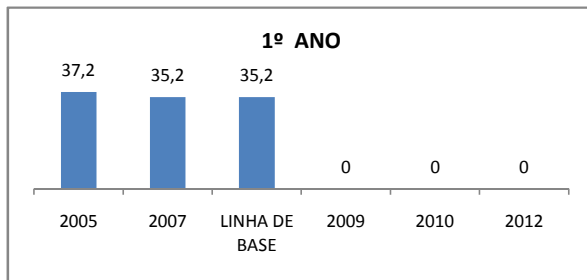

### PROVA BRASIL

### ENSINO FUNDAMENTAL

Escola: EEFM PROFESSOR CORONEL JOSÉ AURÉLIO CÂMARA

INEP: 23072199 Município: FORTALEZA CREDE: SEFOR/R4

### ENSINO MÉDIO