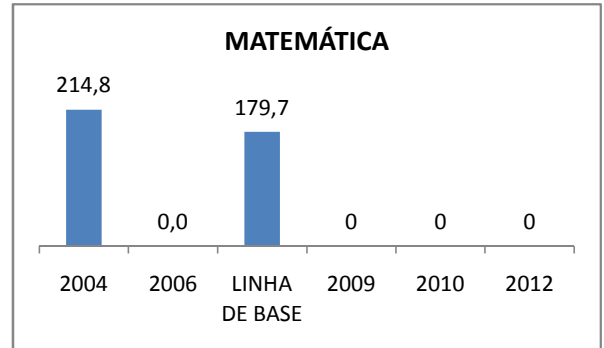

SPAECE

ENSINO FUNDAMENTAL 5º ANO