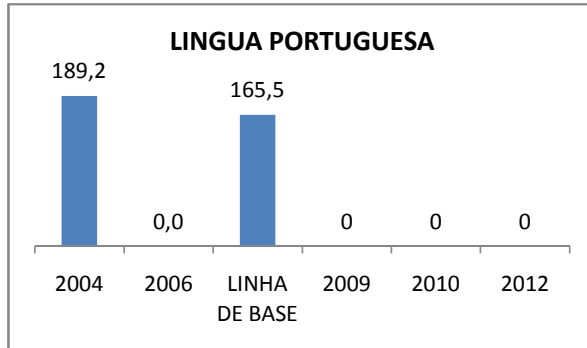

SPAECE

ENSINO FUNDAMENTAL 5º ANO