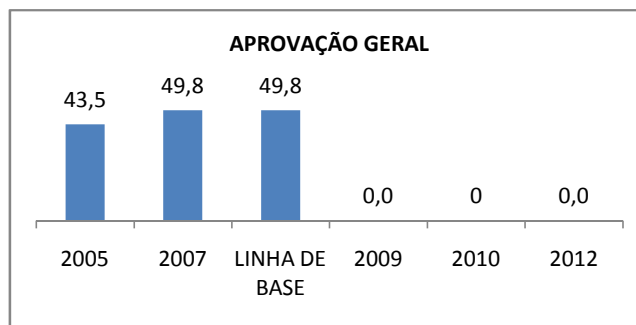

### PROVA BRASIL

### ENSINO FUNDAMENTAL

Escola: EEFM PROFESSOR CORONEL JOSÉ AURÉLIO CÂMARA

INEP: 23072199 Município: FORTALEZA CREDE: SEFOR/R4

### ENSINO MÉDIO