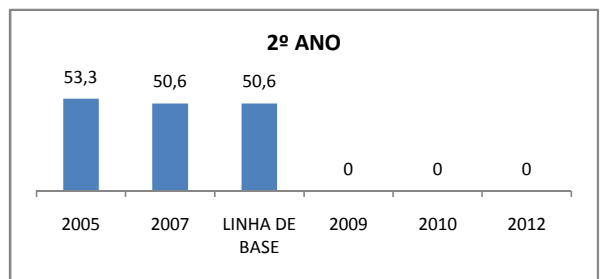

### PROVA BRASIL

### ENSINO FUNDAMENTAL

Escola: EEFM PROFESSOR CORONEL JOSÉ AURÉLIO CÂMARA

INEP: 23072199 Município: FORTALEZA CREDE: SEFOR/R4

### ENSINO MÉDIO