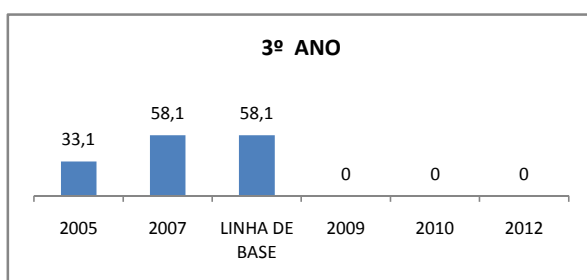

### PROVA BRASIL

### ENSINO FUNDAMENTAL

Escola: EEFM PROFESSOR CORONEL JOSÉ AURÉLIO CÂMARA

INEP: 23072199 Município: FORTALEZA CREDE: SEFOR/R4

### ENSINO MÉDIO