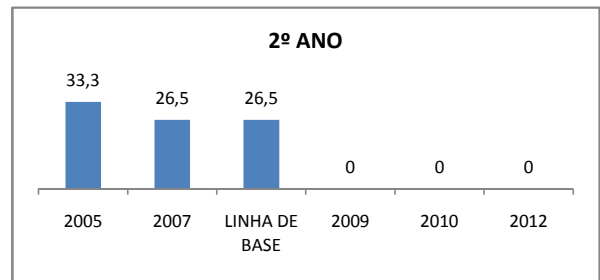

### PROVA BRASIL

### ENSINO FUNDAMENTAL

Escola: EEFM PROFESSOR CORONEL JOSÉ AURÉLIO CÂMARA

INEP: 23072199 Município: FORTALEZA CREDE: SEFOR/R4

### ENSINO MÉDIO