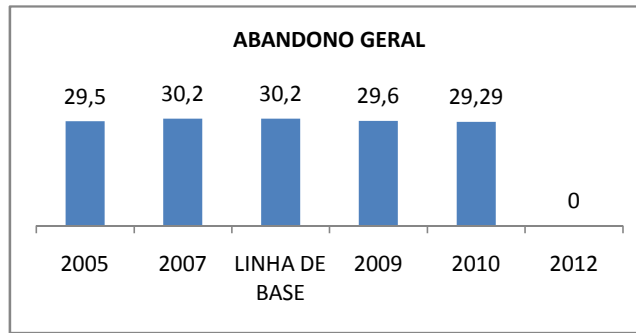

### PROVA BRASIL

### ENSINO FUNDAMENTAL

Escola: EEFM PROFESSOR CORONEL JOSÉ AURÉLIO CÂMARA

INEP: 23072199 Município: FORTALEZA CREDE: SEFOR/R4

### ENSINO MÉDIO