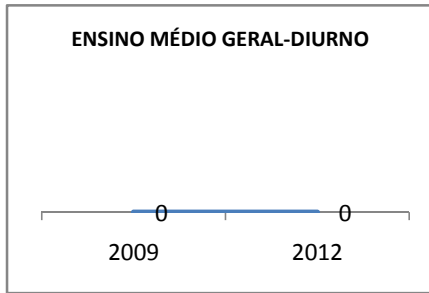

MATRÍCULA ENSINO MÉDIO

ABANDONO ENSINO MÉDIO

APROVAÇÃO ENSINO MÉDIO

MATRÍCULA ENSINO FUNDAMENTAL

ABANDONO ENSINO FUNDAMENTAL

APROVAÇÃO ENSINO FUNDAMENTAL

MATRÍCULA EDUCAÇÃO DE JOVENS E ADULTOS - PRESENCIAL

ABANDONO EJA

APROVAÇÃO EJA

ENSINO FUNDAMENTAL - 1º AO 5º ANO

PROVA BRASIL

ENSINO FUNDAMENTAL - 6º AO 9º ANO

PROVA BRASIL

ENSINO FUNDAMENTAL

Escola: EEFM PROFESSOR JÁDER MOREIRA DE CARVALHO

INEP: 23071460 Município: FORTALEZA CREDE: SEFOR/R4