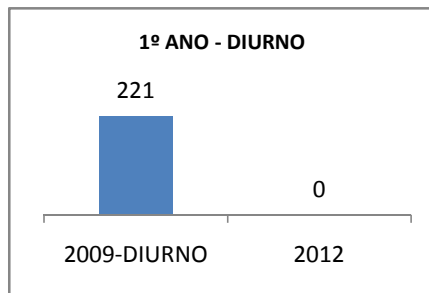

MATRÍCULA ENSINO MÉDIO

ABANDONO ENSINO MÉDIO

APROVAÇÃO ENSINO MÉDIO

MATRÍCULA ENSINO FUNDAMENTAL

ABANDONO ENSINO FUNDAMENTAL

APROVAÇÃO ENSINO FUNDAMENTAL

MATRÍCULA EDUCAÇÃO DE JOVENS E ADULTOS - PRESENCIAL

ABANDONO EJA

APROVAÇÃO EJA

ENSINO FUNDAMENTAL - 1º AO 5º ANO

PROVA BRASIL

ENSINO FUNDAMENTAL - 6º AO 9º ANO

PROVA BRASIL

ENSINO FUNDAMENTAL

Escola: EEFM PROFESSOR JÁDER MOREIRA DE CARVALHO

INEP: 23071460 Município: FORTALEZA CREDE: SEFOR/R4