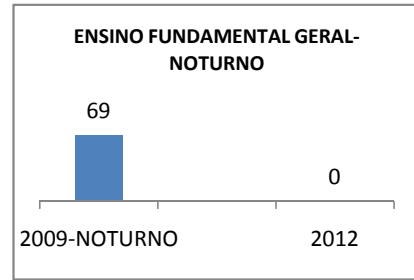

MATRÍCULA ENSINO MÉDIO

ABANDONO ENSINO MÉDIO

APROVAÇÃO ENSINO MÉDIO

MATRÍCULA ENSINO FUNDAMENTAL

ABANDONO ENSINO FUNDAMENTAL

APROVAÇÃO ENSINO FUNDAMENTAL

MATRÍCULA EDUCAÇÃO DE JOVENS E ADULTOS - PRESENCIAL

ABANDONO EJA

APROVAÇÃO EJA

ENSINO FUNDAMENTAL - 1º AO 5º ANO

PROVA BRASIL

ENSINO FUNDAMENTAL - 6º AO 9º ANO

PROVA BRASIL

ENSINO FUNDAMENTAL

Escola: EEFM PROFESSOR JÁDER MOREIRA DE CARVALHO

INEP: 23071460 Município: FORTALEZA CREDE: SEFOR/R4