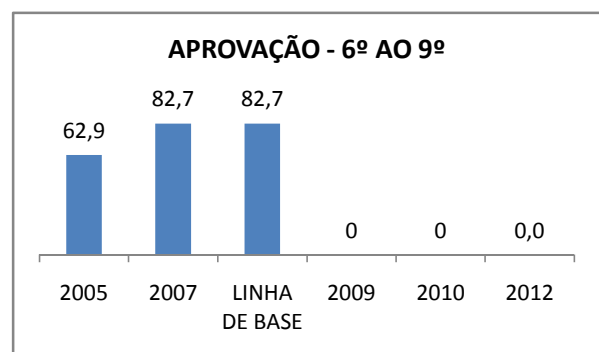

APROVAÇÃO EJA

ENSINO FUNDAMENTAL - 1º AO 5º ANO

PROVA BRASIL

ENSINO FUNDAMENTAL - 6º AO 9º ANO

PROVA BRASIL

ENSINO FUNDAMENTAL

Escola: EEFM PROFESSOR JÁDER MOREIRA DE CARVALHO

INEP: 23071460 Município: FORTALEZA CREDE: SEFOR/R4

ENSINO MÉDIO

SPAECE

ENSINO FUNDAMENTAL 5º ANO

ENSINO FUNDAMENTAL 9º ANO

ENSINO MÉDIO 3º ANO

ENEM

COMPARATIVO DE CRESCIMENTO - IDEB

COMPARATIVO DE CRESCIMENTO - PROVA BRASIL