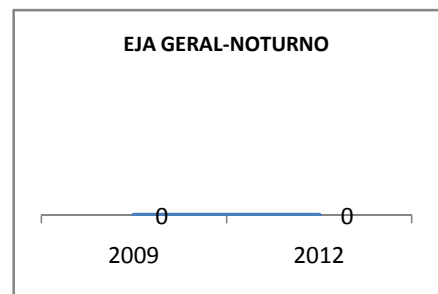

MATRÍCULA ENSINO MÉDIO

ABANDONO ENSINO MÉDIO

APROVAÇÃO ENSINO MÉDIO

MATRÍCULA ENSINO FUNDAMENTAL

ABANDONO ENSINO FUNDAMENTAL

APROVAÇÃO ENSINO FUNDAMENTAL

MATRÍCULA EDUCAÇÃO DE JOVENS E ADULTOS - PRESENCIAL

ABANDONO EJA

APROVAÇÃO EJA

ENSINO FUNDAMENTAL - 1º AO 5º ANO

PROVA BRASIL

ENSINO FUNDAMENTAL - 6º AO 9º ANO

PROVA BRASIL

ENSINO FUNDAMENTAL

Escola: EEFM PROFESSOR JÁDER MOREIRA DE CARVALHO

INEP: 23071460 Município: FORTALEZA CREDE: SEFOR/R4