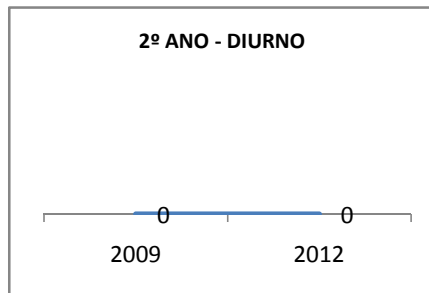

MATRÍCULA ENSINO MÉDIO

ABANDONO ENSINO MÉDIO

APROVAÇÃO ENSINO MÉDIO

MATRÍCULA ENSINO FUNDAMENTAL

ABANDONO ENSINO FUNDAMENTAL

APROVAÇÃO ENSINO FUNDAMENTAL

MATRÍCULA EDUCAÇÃO DE JOVENS E ADULTOS - PRESENCIAL

ABANDONO EJA

APROVAÇÃO EJA

ENSINO FUNDAMENTAL - 1º AO 5º ANO

PROVA BRASIL

ENSINO FUNDAMENTAL - 6º AO 9º ANO

PROVA BRASIL

ENSINO FUNDAMENTAL

Escola: EEFM PROFESSOR JÁDER MOREIRA DE CARVALHO

INEP: 23071460 Município: FORTALEZA CREDE: SEFOR/R4