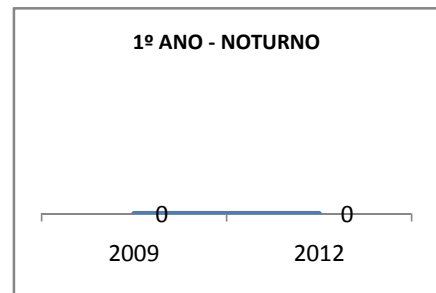

MATRÍCULA ENSINO MÉDIO

ABANDONO ENSINO MÉDIO

APROVAÇÃO ENSINO MÉDIO

MATRÍCULA ENSINO FUNDAMENTAL

ABANDONO ENSINO FUNDAMENTAL

APROVAÇÃO ENSINO FUNDAMENTAL

MATRÍCULA EDUCAÇÃO DE JOVENS E ADULTOS - PRESENCIAL

ABANDONO EJA

APROVAÇÃO EJA

ENSINO FUNDAMENTAL - 1º AO 5º ANO

PROVA BRASIL

ENSINO FUNDAMENTAL - 6º AO 9º ANO

PROVA BRASIL

ENSINO FUNDAMENTAL

Escola: EEFM PROFESSOR JÁDER MOREIRA DE CARVALHO

INEP: 23071460 Município: FORTALEZA CREDE: SEFOR/R4