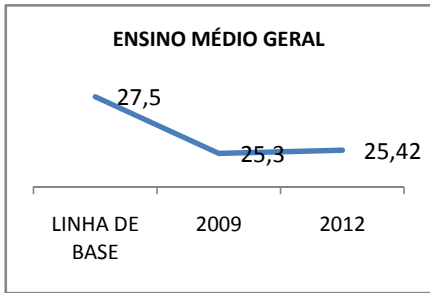

MATRÍCULA ENSINO MÉDIO

ABANDONO ENSINO MÉDIO

APROVAÇÃO ENSINO MÉDIO

MATRÍCULA ENSINO FUNDAMENTAL

ABANDONO ENSINO FUNDAMENTAL

APROVAÇÃO ENSINO FUNDAMENTAL

MATRÍCULA EDUCAÇÃO DE JOVENS E ADULTOS - PRESENCIAL

ABANDONO EJA

APROVAÇÃO EJA

ENSINO FUNDAMENTAL - 1º AO 5º ANO

PROVA BRASIL

ENSINO FUNDAMENTAL - 6º AO 9º ANO

PROVA BRASIL

ENSINO FUNDAMENTAL

Escola: EEFM PROFESSOR JÁDER MOREIRA DE CARVALHO

INEP: 23071460 Município: FORTALEZA CREDE: SEFOR/R4