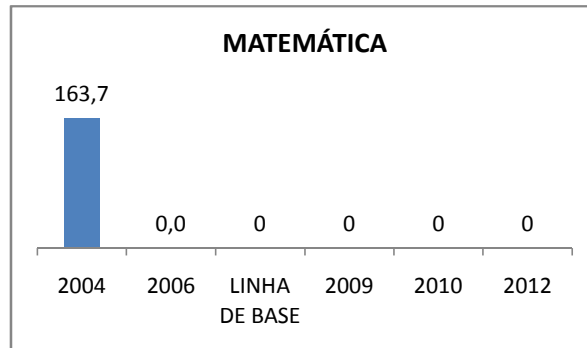

SPAECE

ENSINO FUNDAMENTAL 5º ANO