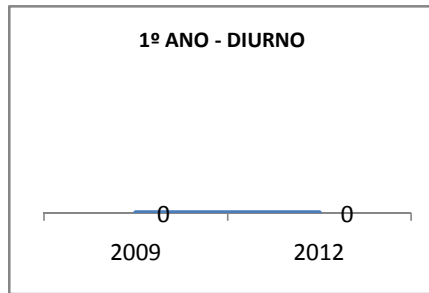

MATRÍCULA ENSINO MÉDIO

ABANDONO ENSINO MÉDIO

APROVAÇÃO ENSINO MÉDIO

MATRÍCULA ENSINO FUNDAMENTAL

ABANDONO ENSINO FUNDAMENTAL

APROVAÇÃO ENSINO FUNDAMENTAL

MATRÍCULA EDUCAÇÃO DE JOVENS E ADULTOS - PRESENCIAL

ABANDONO EJA

APROVAÇÃO EJA

ENSINO FUNDAMENTAL - 1º AO 5º ANO

PROVA BRASIL

ENSINO FUNDAMENTAL - 6º AO 9º ANO

PROVA BRASIL

ENSINO FUNDAMENTAL

Escola: EEFM PROFESSOR JÁDER MOREIRA DE CARVALHO

INEP: 23071460 Município: FORTALEZA CREDE: SEFOR/R4