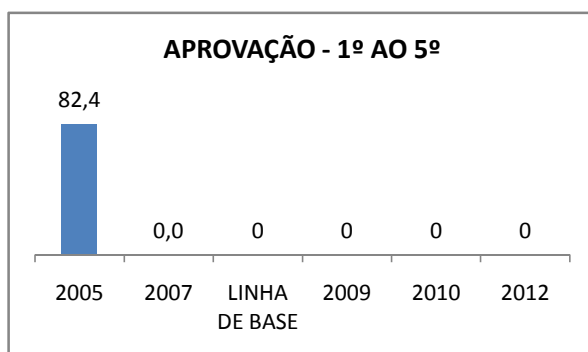

APROVAÇÃO EJA

ENSINO FUNDAMENTAL - 1º AO 5º ANO

PROVA BRASIL

ENSINO FUNDAMENTAL - 6º AO 9º ANO

PROVA BRASIL

ENSINO FUNDAMENTAL

Escola: EEFM PROFESSOR JÁDER MOREIRA DE CARVALHO

INEP: 23071460 Município: FORTALEZA CREDE: SEFOR/R4