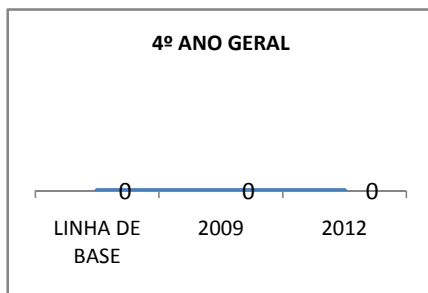

MATRÍCULA ENSINO MÉDIO

ABANDONO ENSINO MÉDIO

APROVAÇÃO ENSINO MÉDIO

MATRÍCULA ENSINO FUNDAMENTAL

ABANDONO ENSINO FUNDAMENTAL

APROVAÇÃO ENSINO FUNDAMENTAL

MATRÍCULA EDUCAÇÃO DE JOVENS E ADULTOS - PRESENCIAL

ABANDONO EJA

APROVAÇÃO EJA

ENSINO FUNDAMENTAL - 1º AO 5º ANO

PROVA BRASIL

ENSINO FUNDAMENTAL - 6º AO 9º ANO

PROVA BRASIL

ENSINO FUNDAMENTAL

Escola: EEFM PROFESSOR JÁDER MOREIRA DE CARVALHO

INEP: 23071460 Município: FORTALEZA CREDE: SEFOR/R4