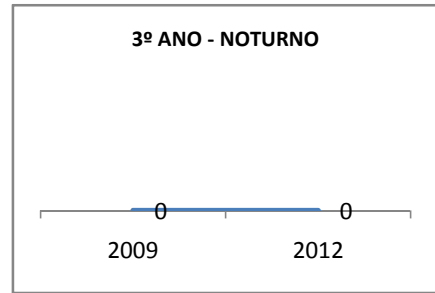

MATRÍCULA ENSINO MÉDIO

ABANDONO ENSINO MÉDIO

APROVAÇÃO ENSINO MÉDIO

MATRÍCULA ENSINO FUNDAMENTAL

ABANDONO ENSINO FUNDAMENTAL

APROVAÇÃO ENSINO FUNDAMENTAL

MATRÍCULA EDUCAÇÃO DE JOVENS E ADULTOS - PRESENCIAL

ABANDONO EJA

APROVAÇÃO EJA

ENSINO FUNDAMENTAL - 1º AO 5º ANO

PROVA BRASIL

ENSINO FUNDAMENTAL - 6º AO 9º ANO

PROVA BRASIL

ENSINO FUNDAMENTAL

Escola: EEFM PROFESSOR JÁDER MOREIRA DE CARVALHO

INEP: 23071460 Município: FORTALEZA CREDE: SEFOR/R4