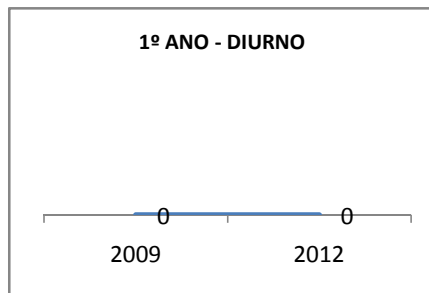

MATRÍCULA ENSINO MÉDIO

ABANDONO ENSINO MÉDIO

APROVAÇÃO ENSINO MÉDIO

MATRÍCULA ENSINO FUNDAMENTAL

ABANDONO ENSINO FUNDAMENTAL

APROVAÇÃO ENSINO FUNDAMENTAL

MATRÍCULA EDUCAÇÃO DE JOVENS E ADULTOS - PRESENCIAL

ABANDONO EJA

APROVAÇÃO EJA

ENSINO FUNDAMENTAL - 1º AO 5º ANO

PROVA BRASIL

ENSINO FUNDAMENTAL - 6º AO 9º ANO

PROVA BRASIL

ENSINO FUNDAMENTAL

Escola: EEFM PROFESSOR JÁDER MOREIRA DE CARVALHO

INEP: 23071460 Município: FORTALEZA CREDE: SEFOR/R4