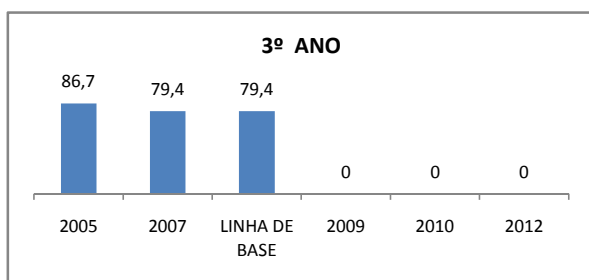

Escola: EEFM PROFESSOR JÁDER MOREIRA DE CARVALHO

INEP: 23071460 Município: FORTALEZA CREDE: SEFOR/R4

ENSINO MÉDIO