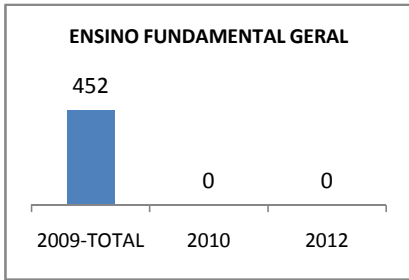

MATRÍCULA ENSINO MÉDIO

ABANDONO ENSINO MÉDIO

APROVAÇÃO ENSINO MÉDIO

MATRÍCULA ENSINO FUNDAMENTAL

ABANDONO ENSINO FUNDAMENTAL

APROVAÇÃO ENSINO FUNDAMENTAL

MATRÍCULA EDUCAÇÃO DE JOVENS E ADULTOS - PRESENCIAL

ABANDONO EJA

APROVAÇÃO EJA

ENSINO FUNDAMENTAL - 1º AO 5º ANO

PROVA BRASIL

ENSINO FUNDAMENTAL - 6º AO 9º ANO

PROVA BRASIL

ENSINO FUNDAMENTAL

Escola: EEFM PROFESSOR JÁDER MOREIRA DE CARVALHO

INEP: 23071460 Município: FORTALEZA CREDE: SEFOR/R4