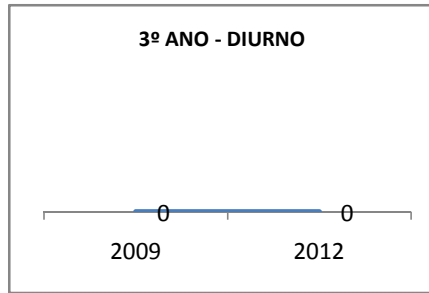

MATRÍCULA ENSINO MÉDIO

ABANDONO ENSINO MÉDIO

APROVAÇÃO ENSINO MÉDIO

MATRÍCULA ENSINO FUNDAMENTAL

ABANDONO ENSINO FUNDAMENTAL

APROVAÇÃO ENSINO FUNDAMENTAL

MATRÍCULA EDUCAÇÃO DE JOVENS E ADULTOS - PRESENCIAL

ABANDONO EJA

APROVAÇÃO EJA

ENSINO FUNDAMENTAL - 1º AO 5º ANO

PROVA BRASIL

ENSINO FUNDAMENTAL - 6º AO 9º ANO

PROVA BRASIL

ENSINO FUNDAMENTAL

Escola: EEFM PROFESSOR JÁDER MOREIRA DE CARVALHO

INEP: 23071460 Município: FORTALEZA CREDE: SEFOR/R4