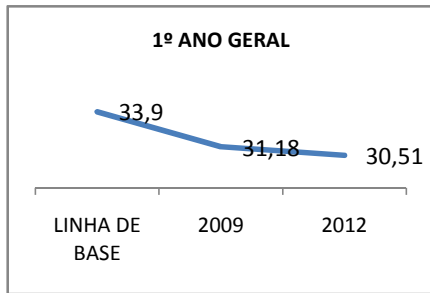

MATRÍCULA ENSINO MÉDIO

ABANDONO ENSINO MÉDIO

APROVAÇÃO ENSINO MÉDIO

MATRÍCULA ENSINO FUNDAMENTAL

ABANDONO ENSINO FUNDAMENTAL

APROVAÇÃO ENSINO FUNDAMENTAL

MATRÍCULA EDUCAÇÃO DE JOVENS E ADULTOS - PRESENCIAL

ABANDONO EJA

APROVAÇÃO EJA

ENSINO FUNDAMENTAL - 1º AO 5º ANO

PROVA BRASIL

ENSINO FUNDAMENTAL - 6º AO 9º ANO

PROVA BRASIL

ENSINO FUNDAMENTAL

Escola: EEFM PROFESSOR JÁDER MOREIRA DE CARVALHO

INEP: 23071460 Município: FORTALEZA CREDE: SEFOR/R4