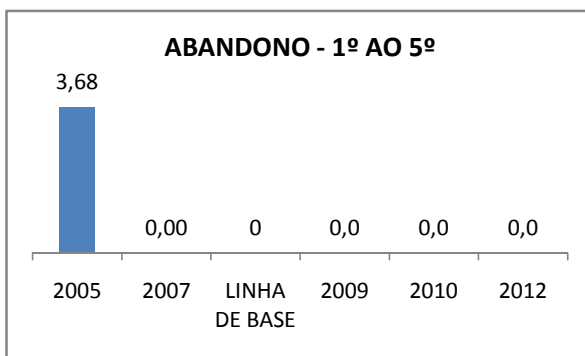

APROVAÇÃO EJA

ENSINO FUNDAMENTAL - 1º AO 5º ANO

PROVA BRASIL

ENSINO FUNDAMENTAL - 6º AO 9º ANO

PROVA BRASIL

ENSINO FUNDAMENTAL

Escola: EEFM PROFESSOR JÁDER MOREIRA DE CARVALHO

INEP: 23071460 Município: FORTALEZA CREDE: SEFOR/R4