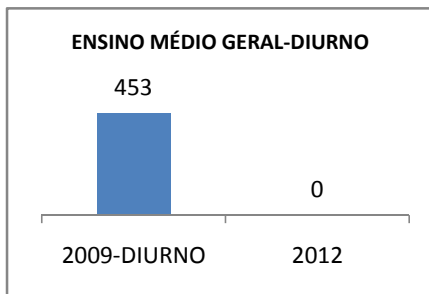

MATRÍCULA ENSINO MÉDIO

ABANDONO ENSINO MÉDIO

APROVAÇÃO ENSINO MÉDIO

MATRÍCULA ENSINO FUNDAMENTAL

ABANDONO ENSINO FUNDAMENTAL

APROVAÇÃO ENSINO FUNDAMENTAL

MATRÍCULA EDUCAÇÃO DE JOVENS E ADULTOS - PRESENCIAL

ABANDONO EJA

APROVAÇÃO EJA

ENSINO FUNDAMENTAL - 1º AO 5º ANO

PROVA BRASIL

ENSINO FUNDAMENTAL - 6º AO 9º ANO

PROVA BRASIL

ENSINO FUNDAMENTAL

Escola: EEFM PROFESSOR JÁDER MOREIRA DE CARVALHO

INEP: 23071460 Município: FORTALEZA CREDE: SEFOR/R4