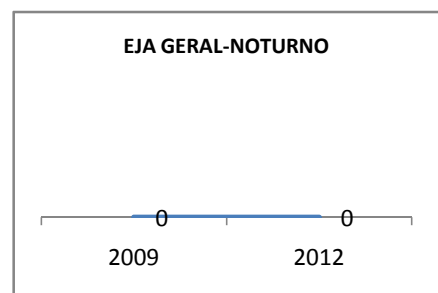

MATRÍCULA ENSINO MÉDIO

ABANDONO ENSINO MÉDIO

APROVAÇÃO ENSINO MÉDIO

MATRÍCULA ENSINO FUNDAMENTAL

ABANDONO ENSINO FUNDAMENTAL

APROVAÇÃO ENSINO FUNDAMENTAL

MATRÍCULA EDUCAÇÃO DE JOVENS E ADULTOS - PRESENCIAL

ABANDONO EJA

APROVAÇÃO EJA

ENSINO FUNDAMENTAL - 1º AO 5º ANO

PROVA BRASIL

ENSINO FUNDAMENTAL - 6º AO 9º ANO

PROVA BRASIL

ENSINO FUNDAMENTAL

Escola: EEFM PROFESSOR JÁDER MOREIRA DE CARVALHO

INEP: 23071460 Município: FORTALEZA CREDE: SEFOR/R4