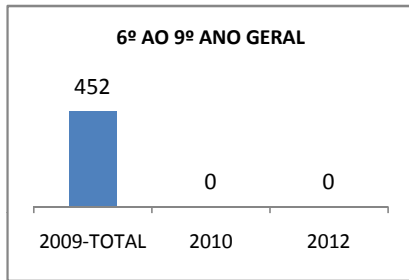

MATRÍCULA ENSINO MÉDIO

ABANDONO ENSINO MÉDIO

APROVAÇÃO ENSINO MÉDIO

MATRÍCULA ENSINO FUNDAMENTAL

ABANDONO ENSINO FUNDAMENTAL

APROVAÇÃO ENSINO FUNDAMENTAL

MATRÍCULA EDUCAÇÃO DE JOVENS E ADULTOS - PRESENCIAL

ABANDONO EJA

APROVAÇÃO EJA

ENSINO FUNDAMENTAL - 1º AO 5º ANO

PROVA BRASIL

ENSINO FUNDAMENTAL - 6º AO 9º ANO

PROVA BRASIL

ENSINO FUNDAMENTAL

Escola: EEFM PROFESSOR JÁDER MOREIRA DE CARVALHO

INEP: 23071460 Município: FORTALEZA CREDE: SEFOR/R4