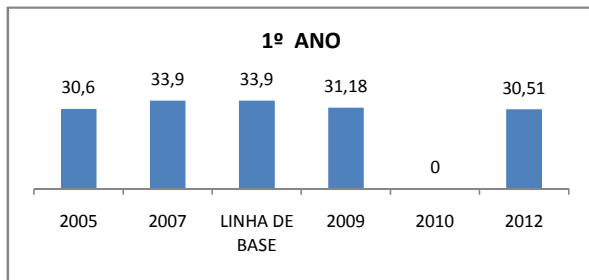

Escola: EEFM PROFESSOR JÁDER MOREIRA DE CARVALHO

INEP: 23071460 Município: FORTALEZA CREDE: SEFOR/R4

ENSINO MÉDIO