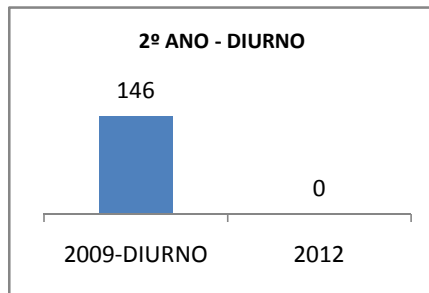

MATRÍCULA ENSINO MÉDIO

ABANDONO ENSINO MÉDIO

APROVAÇÃO ENSINO MÉDIO

MATRÍCULA ENSINO FUNDAMENTAL

ABANDONO ENSINO FUNDAMENTAL

APROVAÇÃO ENSINO FUNDAMENTAL

MATRÍCULA EDUCAÇÃO DE JOVENS E ADULTOS - PRESENCIAL

ABANDONO EJA

APROVAÇÃO EJA

ENSINO FUNDAMENTAL - 1º AO 5º ANO

PROVA BRASIL

ENSINO FUNDAMENTAL - 6º AO 9º ANO

PROVA BRASIL

ENSINO FUNDAMENTAL

Escola: EEFM PROFESSOR JÁDER MOREIRA DE CARVALHO

INEP: 23071460 Município: FORTALEZA CREDE: SEFOR/R4