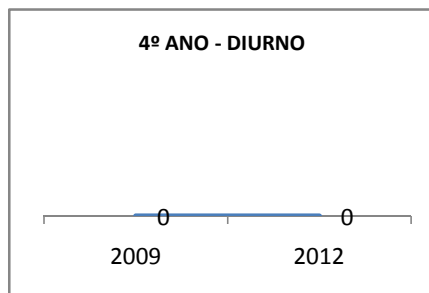

MATRÍCULA ENSINO MÉDIO

ABANDONO ENSINO MÉDIO

APROVAÇÃO ENSINO MÉDIO

MATRÍCULA ENSINO FUNDAMENTAL

ABANDONO ENSINO FUNDAMENTAL

APROVAÇÃO ENSINO FUNDAMENTAL

MATRÍCULA EDUCAÇÃO DE JOVENS E ADULTOS - PRESENCIAL

ABANDONO EJA

APROVAÇÃO EJA

ENSINO FUNDAMENTAL - 1º AO 5º ANO

PROVA BRASIL

ENSINO FUNDAMENTAL - 6º AO 9º ANO

PROVA BRASIL

ENSINO FUNDAMENTAL

Escola: EEFM PROFESSOR JÁDER MOREIRA DE CARVALHO

INEP: 23071460 Município: FORTALEZA CREDE: SEFOR/R4