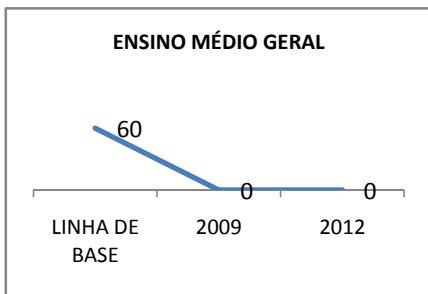

MATRÍCULA ENSINO MÉDIO

ABANDONO ENSINO MÉDIO

APROVAÇÃO ENSINO MÉDIO

MATRÍCULA ENSINO FUNDAMENTAL

ABANDONO ENSINO FUNDAMENTAL

APROVAÇÃO ENSINO FUNDAMENTAL

MATRÍCULA EDUCAÇÃO DE JOVENS E ADULTOS - PRESENCIAL

ABANDONO EJA

APROVAÇÃO EJA

ENSINO FUNDAMENTAL - 1º AO 5º ANO

PROVA BRASIL

ENSINO FUNDAMENTAL - 6º AO 9º ANO

PROVA BRASIL

ENSINO FUNDAMENTAL

Escola: EEFM PROFESSOR JÁDER MOREIRA DE CARVALHO

INEP: 23071460 Município: FORTALEZA CREDE: SEFOR/R4