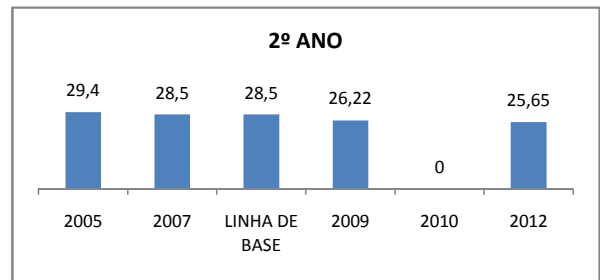

Escola: EEFM PROFESSOR JÁDER MOREIRA DE CARVALHO

INEP: 23071460 Município: FORTALEZA CREDE: SEFOR/R4

ENSINO MÉDIO