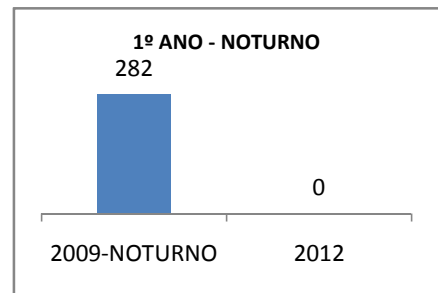

MATRÍCULA ENSINO MÉDIO

ABANDONO ENSINO MÉDIO

APROVAÇÃO ENSINO MÉDIO

MATRÍCULA ENSINO FUNDAMENTAL

ABANDONO ENSINO FUNDAMENTAL

APROVAÇÃO ENSINO FUNDAMENTAL

MATRÍCULA EDUCAÇÃO DE JOVENS E ADULTOS - PRESENCIAL

ABANDONO EJA

APROVAÇÃO EJA

ENSINO FUNDAMENTAL - 1º AO 5º ANO

PROVA BRASIL

ENSINO FUNDAMENTAL - 6º AO 9º ANO

PROVA BRASIL

ENSINO FUNDAMENTAL

Escola: EEFM PROFESSOR JÁDER MOREIRA DE CARVALHO

INEP: 23071460 Município: FORTALEZA CREDE: SEFOR/R4