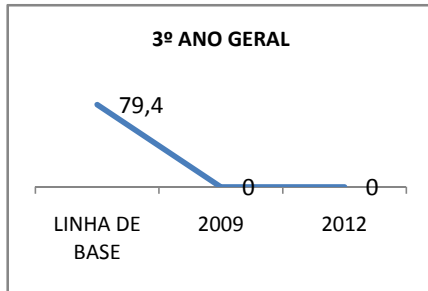

MATRÍCULA ENSINO MÉDIO

ABANDONO ENSINO MÉDIO

APROVAÇÃO ENSINO MÉDIO

MATRÍCULA ENSINO FUNDAMENTAL

ABANDONO ENSINO FUNDAMENTAL

APROVAÇÃO ENSINO FUNDAMENTAL

MATRÍCULA EDUCAÇÃO DE JOVENS E ADULTOS - PRESENCIAL

ABANDONO EJA

APROVAÇÃO EJA

ENSINO FUNDAMENTAL - 1º AO 5º ANO

PROVA BRASIL

ENSINO FUNDAMENTAL - 6º AO 9º ANO

PROVA BRASIL

ENSINO FUNDAMENTAL

Escola: EEFM PROFESSOR JÁDER MOREIRA DE CARVALHO

INEP: 23071460 Município: FORTALEZA CREDE: SEFOR/R4