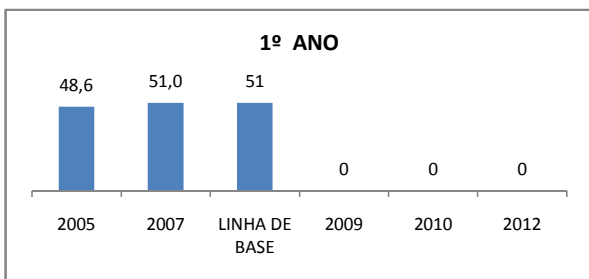

Escola: EEFM PROFESSOR JÁDER MOREIRA DE CARVALHO

INEP: 23071460 Município: FORTALEZA CREDE: SEFOR/R4

ENSINO MÉDIO