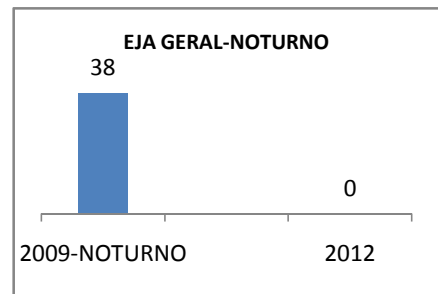

MATRÍCULA ENSINO MÉDIO

ABANDONO ENSINO MÉDIO

APROVAÇÃO ENSINO MÉDIO

MATRÍCULA ENSINO FUNDAMENTAL

ABANDONO ENSINO FUNDAMENTAL

APROVAÇÃO ENSINO FUNDAMENTAL

MATRÍCULA EDUCAÇÃO DE JOVENS E ADULTOS - PRESENCIAL

ABANDONO EJA

APROVAÇÃO EJA

ENSINO FUNDAMENTAL - 1º AO 5º ANO

PROVA BRASIL

ENSINO FUNDAMENTAL - 6º AO 9º ANO

PROVA BRASIL

ENSINO FUNDAMENTAL

Escola: EEFM PROFESSOR JÁDER MOREIRA DE CARVALHO

INEP: 23071460 Município: FORTALEZA CREDE: SEFOR/R4