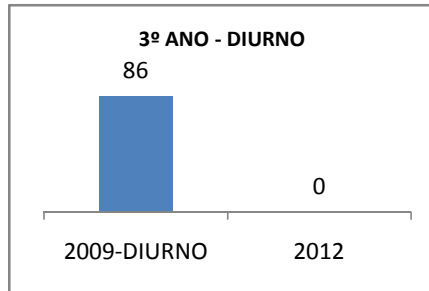

MATRÍCULA ENSINO MÉDIO

ABANDONO ENSINO MÉDIO

APROVAÇÃO ENSINO MÉDIO

MATRÍCULA ENSINO FUNDAMENTAL

ABANDONO ENSINO FUNDAMENTAL

APROVAÇÃO ENSINO FUNDAMENTAL

MATRÍCULA EDUCAÇÃO DE JOVENS E ADULTOS - PRESENCIAL

ABANDONO EJA

APROVAÇÃO EJA

ENSINO FUNDAMENTAL - 1º AO 5º ANO

PROVA BRASIL

ENSINO FUNDAMENTAL - 6º AO 9º ANO

PROVA BRASIL

ENSINO FUNDAMENTAL

Escola: EEFM PROFESSOR JÁDER MOREIRA DE CARVALHO

INEP: 23071460 Município: FORTALEZA CREDE: SEFOR/R4