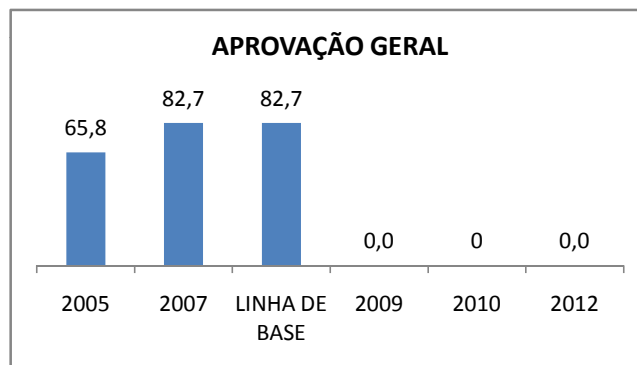

APROVAÇÃO EJA

ENSINO FUNDAMENTAL - 1º AO 5º ANO

PROVA BRASIL

ENSINO FUNDAMENTAL - 6º AO 9º ANO

PROVA BRASIL

ENSINO FUNDAMENTAL

Escola: EEFM PROFESSOR JÁDER MOREIRA DE CARVALHO

INEP: 23071460 Município: FORTALEZA CREDE: SEFOR/R4

ENSINO MÉDIO

SPAECE

ENSINO FUNDAMENTAL 5º ANO

ENSINO FUNDAMENTAL 9º ANO

ENSINO MÉDIO 3º ANO

ENEM

COMPARATIVO DE CRESCIMENTO - IDEB

COMPARATIVO DE CRESCIMENTO - PROVA BRASIL