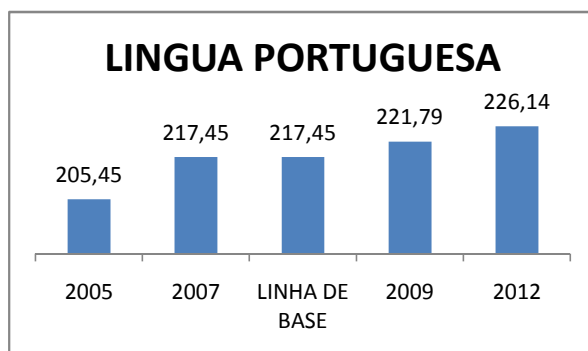

APROVAÇÃO EJA

ENSINO FUNDAMENTAL - 1º AO 5º ANO

PROVA BRASIL

ENSINO FUNDAMENTAL - 6º AO 9º ANO

PROVA BRASIL

ENSINO FUNDAMENTAL

Escola: EEFM PROFESSOR JÁDER MOREIRA DE CARVALHO

INEP: 23071460 Município: FORTALEZA CREDE: SEFOR/R4