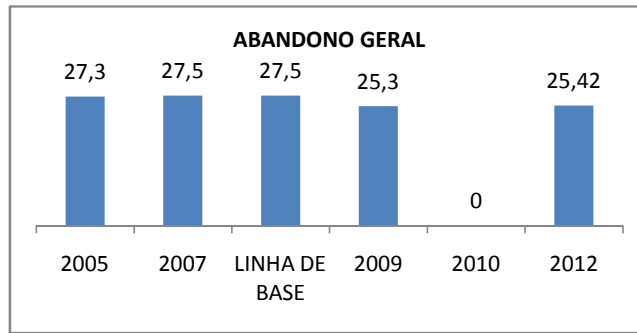

Escola: EEFM PROFESSOR JÁDER MOREIRA DE CARVALHO

INEP: 23071460 Município: FORTALEZA CREDE: SEFOR/R4

ENSINO MÉDIO