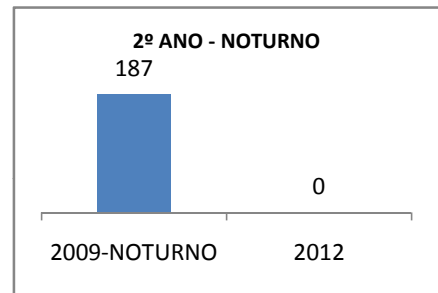

MATRÍCULA ENSINO MÉDIO

ABANDONO ENSINO MÉDIO

APROVAÇÃO ENSINO MÉDIO

MATRÍCULA ENSINO FUNDAMENTAL

ABANDONO ENSINO FUNDAMENTAL

APROVAÇÃO ENSINO FUNDAMENTAL

MATRÍCULA EDUCAÇÃO DE JOVENS E ADULTOS - PRESENCIAL

ABANDONO EJA

APROVAÇÃO EJA

ENSINO FUNDAMENTAL - 1º AO 5º ANO

PROVA BRASIL

ENSINO FUNDAMENTAL - 6º AO 9º ANO

PROVA BRASIL

ENSINO FUNDAMENTAL

Escola: EEFM PROFESSOR JÁDER MOREIRA DE CARVALHO

INEP: 23071460 Município: FORTALEZA CREDE: SEFOR/R4