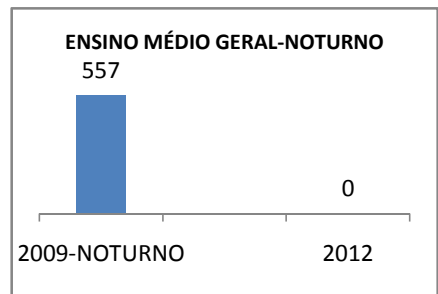

MATRÍCULA ENSINO MÉDIO

ABANDONO ENSINO MÉDIO

APROVAÇÃO ENSINO MÉDIO

MATRÍCULA ENSINO FUNDAMENTAL

ABANDONO ENSINO FUNDAMENTAL

APROVAÇÃO ENSINO FUNDAMENTAL

MATRÍCULA EDUCAÇÃO DE JOVENS E ADULTOS - PRESENCIAL

ABANDONO EJA

APROVAÇÃO EJA

ENSINO FUNDAMENTAL - 1º AO 5º ANO

PROVA BRASIL

ENSINO FUNDAMENTAL - 6º AO 9º ANO

PROVA BRASIL

ENSINO FUNDAMENTAL

Escola: EEFM PROFESSOR JÁDER MOREIRA DE CARVALHO

INEP: 23071460 Município: FORTALEZA CREDE: SEFOR/R4