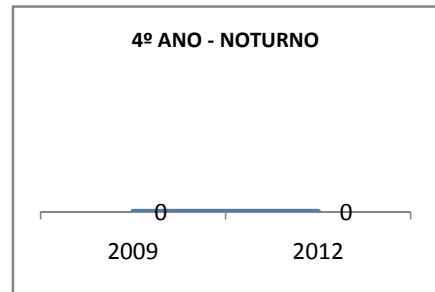

MATRÍCULA ENSINO MÉDIO

ABANDONO ENSINO MÉDIO

APROVAÇÃO ENSINO MÉDIO

MATRÍCULA ENSINO FUNDAMENTAL

ABANDONO ENSINO FUNDAMENTAL

APROVAÇÃO ENSINO FUNDAMENTAL

MATRÍCULA EDUCAÇÃO DE JOVENS E ADULTOS - PRESENCIAL

ABANDONO EJA

APROVAÇÃO EJA

ENSINO FUNDAMENTAL - 1º AO 5º ANO

PROVA BRASIL

ENSINO FUNDAMENTAL - 6º AO 9º ANO

PROVA BRASIL

ENSINO FUNDAMENTAL

Escola: EEFM PROFESSOR JÁDER MOREIRA DE CARVALHO

INEP: 23071460 Município: FORTALEZA CREDE: SEFOR/R4