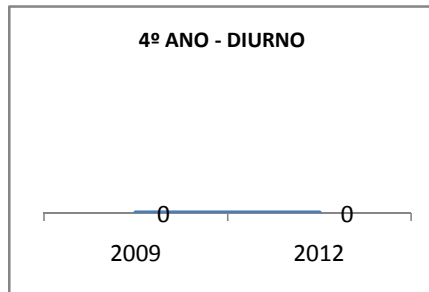

MATRÍCULA ENSINO MÉDIO

ABANDONO ENSINO MÉDIO

APROVAÇÃO ENSINO MÉDIO

MATRÍCULA ENSINO FUNDAMENTAL

ABANDONO ENSINO FUNDAMENTAL

APROVAÇÃO ENSINO FUNDAMENTAL

MATRÍCULA EDUCAÇÃO DE JOVENS E ADULTOS - PRESENCIAL

ABANDONO EJA

APROVAÇÃO EJA

ENSINO FUNDAMENTAL - 1º AO 5º ANO

PROVA BRASIL

ENSINO FUNDAMENTAL - 6º AO 9º ANO

PROVA BRASIL

ENSINO FUNDAMENTAL

Escola: EEFM PROFESSOR JÁDER MOREIRA DE CARVALHO

INEP: 23071460 Município: FORTALEZA CREDE: SEFOR/R4