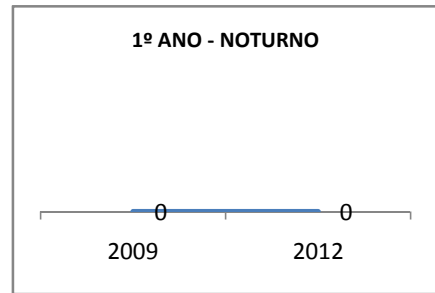

MATRÍCULA ENSINO MÉDIO

ABANDONO ENSINO MÉDIO

APROVAÇÃO ENSINO MÉDIO

MATRÍCULA ENSINO FUNDAMENTAL

ABANDONO ENSINO FUNDAMENTAL

APROVAÇÃO ENSINO FUNDAMENTAL

MATRÍCULA EDUCAÇÃO DE JOVENS E ADULTOS - PRESENCIAL

ABANDONO EJA

APROVAÇÃO EJA

ENSINO FUNDAMENTAL - 1º AO 5º ANO

PROVA BRASIL

ENSINO FUNDAMENTAL - 6º AO 9º ANO

PROVA BRASIL

ENSINO FUNDAMENTAL

Escola: EEFM PROFESSOR JÁDER MOREIRA DE CARVALHO

INEP: 23071460 Município: FORTALEZA CREDE: SEFOR/R4