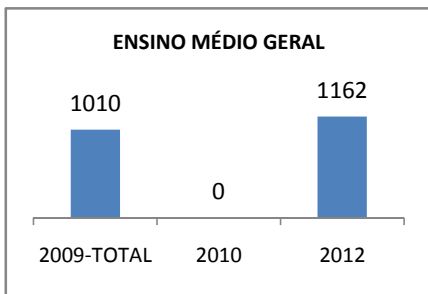

MATRÍCULA ENSINO MÉDIO

ABANDONO ENSINO MÉDIO

APROVAÇÃO ENSINO MÉDIO

MATRÍCULA ENSINO FUNDAMENTAL

ABANDONO ENSINO FUNDAMENTAL

APROVAÇÃO ENSINO FUNDAMENTAL

MATRÍCULA EDUCAÇÃO DE JOVENS E ADULTOS - PRESENCIAL

ABANDONO EJA

APROVAÇÃO EJA

ENSINO FUNDAMENTAL - 1º AO 5º ANO

PROVA BRASIL

ENSINO FUNDAMENTAL - 6º AO 9º ANO

PROVA BRASIL

ENSINO FUNDAMENTAL

Escola: EEFM PROFESSOR JÁDER MOREIRA DE CARVALHO

INEP: 23071460 Município: FORTALEZA CREDE: SEFOR/R4