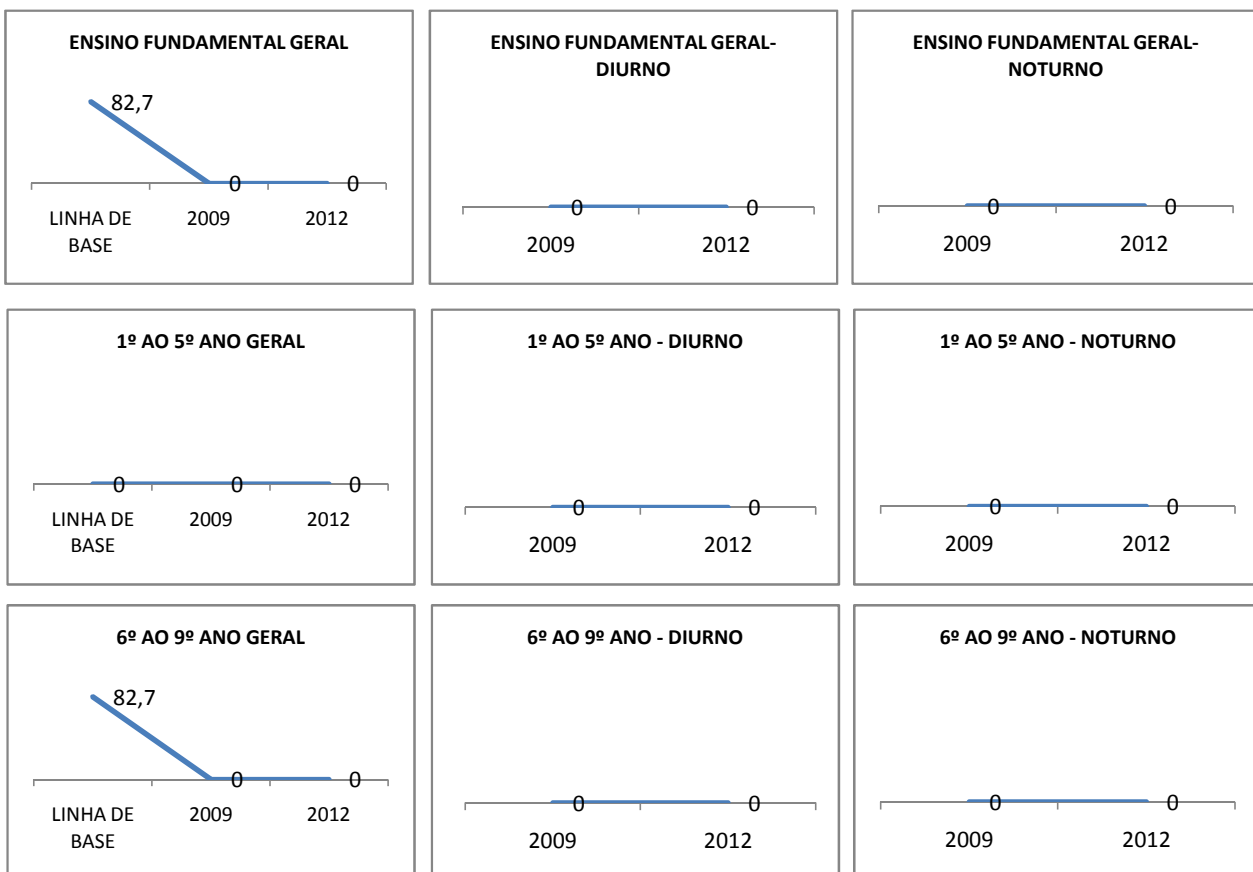

MATRÍCULA ENSINO MÉDIO

ABANDONO ENSINO MÉDIO

APROVAÇÃO ENSINO MÉDIO

MATRÍCULA ENSINO FUNDAMENTAL

ABANDONO ENSINO FUNDAMENTAL

APROVAÇÃO ENSINO FUNDAMENTAL

MATRÍCULA EDUCAÇÃO DE JOVENS E ADULTOS - PRESENCIAL

ABANDONO EJA

APROVAÇÃO EJA

ENSINO FUNDAMENTAL - 1º AO 5º ANO

PROVA BRASIL

ENSINO FUNDAMENTAL - 6º AO 9º ANO

PROVA BRASIL

ENSINO FUNDAMENTAL

Escola: EEFM PROFESSOR JÁDER MOREIRA DE CARVALHO

INEP: 23071460 Município: FORTALEZA CREDE: SEFOR/R4