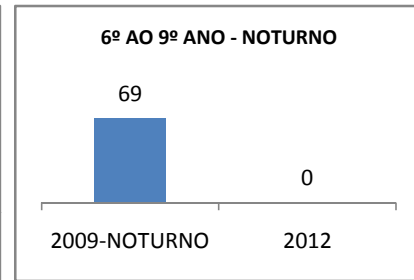

MATRÍCULA ENSINO MÉDIO

ABANDONO ENSINO MÉDIO

APROVAÇÃO ENSINO MÉDIO

MATRÍCULA ENSINO FUNDAMENTAL

ABANDONO ENSINO FUNDAMENTAL

APROVAÇÃO ENSINO FUNDAMENTAL

MATRÍCULA EDUCAÇÃO DE JOVENS E ADULTOS - PRESENCIAL

ABANDONO EJA

APROVAÇÃO EJA

ENSINO FUNDAMENTAL - 1º AO 5º ANO

PROVA BRASIL

ENSINO FUNDAMENTAL - 6º AO 9º ANO

PROVA BRASIL

ENSINO FUNDAMENTAL

Escola: EEFM PROFESSOR JÁDER MOREIRA DE CARVALHO

INEP: 23071460 Município: FORTALEZA CREDE: SEFOR/R4