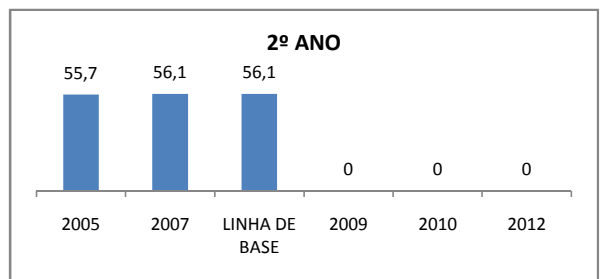

Escola: EEFM PROFESSOR JÁDER MOREIRA DE CARVALHO

INEP: 23071460 Município: FORTALEZA CREDE: SEFOR/R4

ENSINO MÉDIO