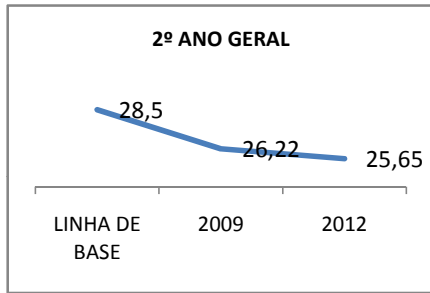

MATRÍCULA ENSINO MÉDIO

ABANDONO ENSINO MÉDIO

APROVAÇÃO ENSINO MÉDIO

MATRÍCULA ENSINO FUNDAMENTAL

ABANDONO ENSINO FUNDAMENTAL

APROVAÇÃO ENSINO FUNDAMENTAL

MATRÍCULA EDUCAÇÃO DE JOVENS E ADULTOS - PRESENCIAL

ABANDONO EJA

APROVAÇÃO EJA

ENSINO FUNDAMENTAL - 1º AO 5º ANO

PROVA BRASIL

ENSINO FUNDAMENTAL - 6º AO 9º ANO

PROVA BRASIL

ENSINO FUNDAMENTAL

Escola: EEFM PROFESSOR JÁDER MOREIRA DE CARVALHO

INEP: 23071460 Município: FORTALEZA CREDE: SEFOR/R4