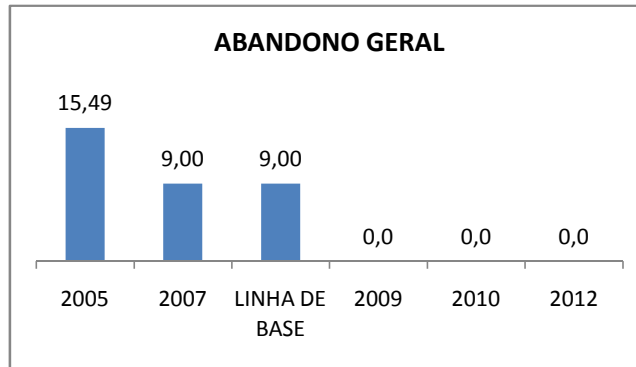

APROVAÇÃO EJA

ENSINO FUNDAMENTAL - 1º AO 5º ANO

PROVA BRASIL

ENSINO FUNDAMENTAL - 6º AO 9º ANO

PROVA BRASIL

ENSINO FUNDAMENTAL

Escola: EEFM PROFESSOR JÁDER MOREIRA DE CARVALHO

INEP: 23071460 Município: FORTALEZA CREDE: SEFOR/R4