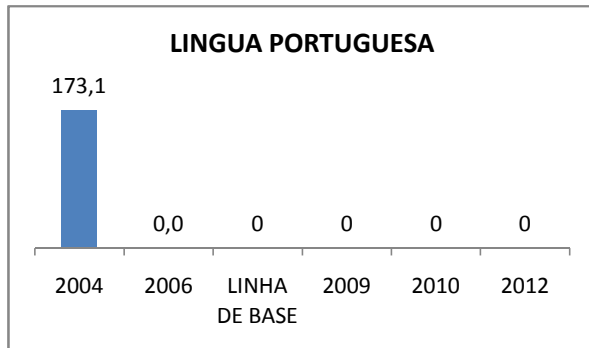

SPAECE

ENSINO FUNDAMENTAL 5º ANO