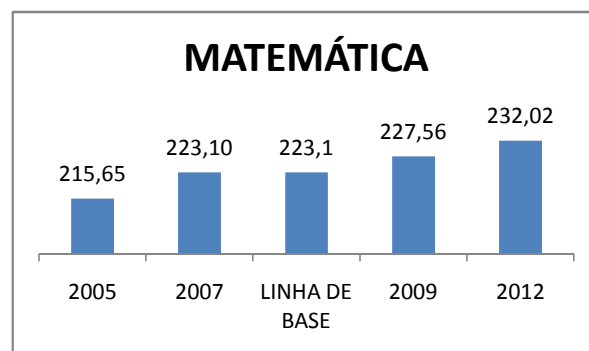

APROVAÇÃO EJA

ENSINO FUNDAMENTAL - 1º AO 5º ANO

PROVA BRASIL

ENSINO FUNDAMENTAL - 6º AO 9º ANO

PROVA BRASIL

ENSINO FUNDAMENTAL

Escola: EEFM PROFESSOR JÁDER MOREIRA DE CARVALHO

INEP: 23071460 Município: FORTALEZA CREDE: SEFOR/R4

ENSINO MÉDIO

SPAECE

ENSINO FUNDAMENTAL 5º ANO

ENSINO FUNDAMENTAL 9º ANO

ENSINO MÉDIO 3º ANO

ENEM

COMPARATIVO DE CRESCIMENTO - IDEB

COMPARATIVO DE CRESCIMENTO - PROVA BRASIL