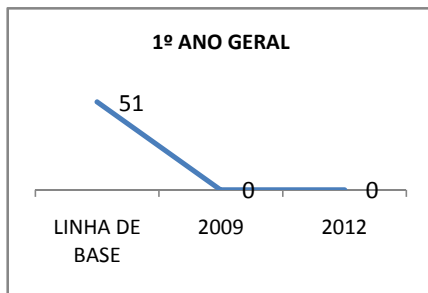

MATRÍCULA ENSINO MÉDIO

ABANDONO ENSINO MÉDIO

APROVAÇÃO ENSINO MÉDIO

MATRÍCULA ENSINO FUNDAMENTAL

ABANDONO ENSINO FUNDAMENTAL

APROVAÇÃO ENSINO FUNDAMENTAL

MATRÍCULA EDUCAÇÃO DE JOVENS E ADULTOS - PRESENCIAL

ABANDONO EJA

APROVAÇÃO EJA

ENSINO FUNDAMENTAL - 1º AO 5º ANO

PROVA BRASIL

ENSINO FUNDAMENTAL - 6º AO 9º ANO

PROVA BRASIL

ENSINO FUNDAMENTAL

Escola: EEFM PROFESSOR JÁDER MOREIRA DE CARVALHO

INEP: 23071460 Município: FORTALEZA CREDE: SEFOR/R4