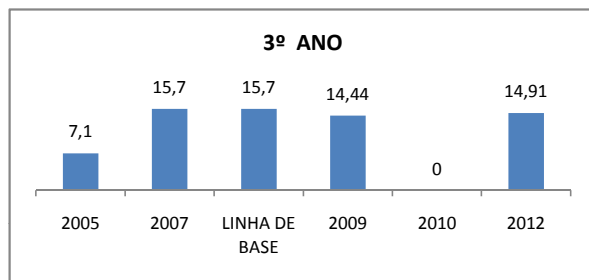

Escola: EEFM PROFESSOR JÁDER MOREIRA DE CARVALHO

INEP: 23071460 Município: FORTALEZA CREDE: SEFOR/R4

ENSINO MÉDIO