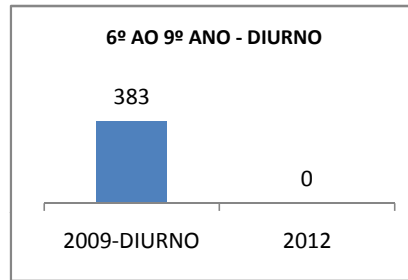

MATRÍCULA ENSINO MÉDIO

ABANDONO ENSINO MÉDIO

APROVAÇÃO ENSINO MÉDIO

MATRÍCULA ENSINO FUNDAMENTAL

ABANDONO ENSINO FUNDAMENTAL

APROVAÇÃO ENSINO FUNDAMENTAL

MATRÍCULA EDUCAÇÃO DE JOVENS E ADULTOS - PRESENCIAL

ABANDONO EJA

APROVAÇÃO EJA

ENSINO FUNDAMENTAL - 1º AO 5º ANO

PROVA BRASIL

ENSINO FUNDAMENTAL - 6º AO 9º ANO

PROVA BRASIL

ENSINO FUNDAMENTAL

Escola: EEFM PROFESSOR JÁDER MOREIRA DE CARVALHO

INEP: 23071460 Município: FORTALEZA CREDE: SEFOR/R4