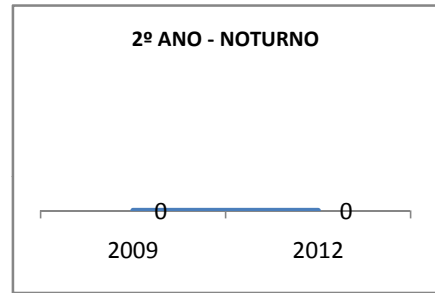

MATRÍCULA ENSINO MÉDIO

ABANDONO ENSINO MÉDIO

APROVAÇÃO ENSINO MÉDIO

MATRÍCULA ENSINO FUNDAMENTAL

ABANDONO ENSINO FUNDAMENTAL

APROVAÇÃO ENSINO FUNDAMENTAL

MATRÍCULA EDUCAÇÃO DE JOVENS E ADULTOS - PRESENCIAL

ABANDONO EJA

APROVAÇÃO EJA

ENSINO FUNDAMENTAL - 1º AO 5º ANO

PROVA BRASIL

ENSINO FUNDAMENTAL - 6º AO 9º ANO

PROVA BRASIL

ENSINO FUNDAMENTAL

Escola: EEFM PROFESSOR JÁDER MOREIRA DE CARVALHO

INEP: 23071460 Município: FORTALEZA CREDE: SEFOR/R4