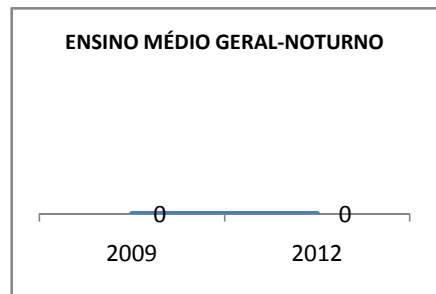

MATRÍCULA ENSINO MÉDIO

ABANDONO ENSINO MÉDIO

APROVAÇÃO ENSINO MÉDIO

MATRÍCULA ENSINO FUNDAMENTAL

ABANDONO ENSINO FUNDAMENTAL

APROVAÇÃO ENSINO FUNDAMENTAL

MATRÍCULA EDUCAÇÃO DE JOVENS E ADULTOS - PRESENCIAL

ABANDONO EJA

APROVAÇÃO EJA

ENSINO FUNDAMENTAL - 1º AO 5º ANO

PROVA BRASIL

ENSINO FUNDAMENTAL - 6º AO 9º ANO

PROVA BRASIL

ENSINO FUNDAMENTAL

Escola: EEFM PROFESSOR JÁDER MOREIRA DE CARVALHO

INEP: 23071460 Município: FORTALEZA CREDE: SEFOR/R4