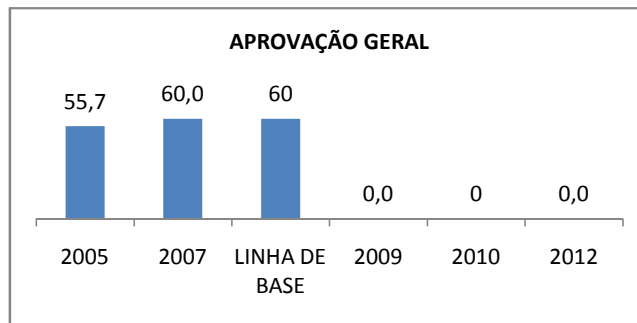

Escola: EEFM PROFESSOR JÁDER MOREIRA DE CARVALHO

INEP: 23071460 Município: FORTALEZA CREDE: SEFOR/R4

ENSINO MÉDIO