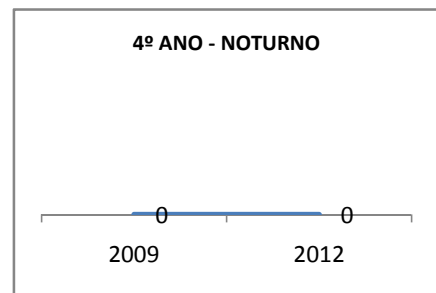

MATRÍCULA ENSINO MÉDIO

ABANDONO ENSINO MÉDIO

APROVAÇÃO ENSINO MÉDIO

MATRÍCULA ENSINO FUNDAMENTAL

ABANDONO ENSINO FUNDAMENTAL

APROVAÇÃO ENSINO FUNDAMENTAL

MATRÍCULA EDUCAÇÃO DE JOVENS E ADULTOS - PRESENCIAL

ABANDONO EJA

APROVAÇÃO EJA

ENSINO FUNDAMENTAL - 1º AO 5º ANO

PROVA BRASIL

ENSINO FUNDAMENTAL - 6º AO 9º ANO

PROVA BRASIL

ENSINO FUNDAMENTAL

Escola: EEFM PROFESSOR JÁDER MOREIRA DE CARVALHO

INEP: 23071460 Município: FORTALEZA CREDE: SEFOR/R4