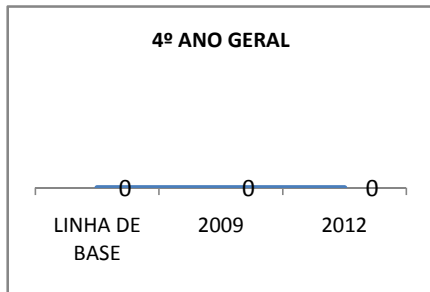

MATRÍCULA ENSINO MÉDIO

ABANDONO ENSINO MÉDIO

APROVAÇÃO ENSINO MÉDIO

MATRÍCULA ENSINO FUNDAMENTAL

ABANDONO ENSINO FUNDAMENTAL

APROVAÇÃO ENSINO FUNDAMENTAL

MATRÍCULA EDUCAÇÃO DE JOVENS E ADULTOS - PRESENCIAL

ABANDONO EJA

APROVAÇÃO EJA

ENSINO FUNDAMENTAL - 1º AO 5º ANO

PROVA BRASIL

ENSINO FUNDAMENTAL - 6º AO 9º ANO

PROVA BRASIL

ENSINO FUNDAMENTAL

Escola: EEFM PROFESSOR JÁDER MOREIRA DE CARVALHO

INEP: 23071460 Município: FORTALEZA CREDE: SEFOR/R4