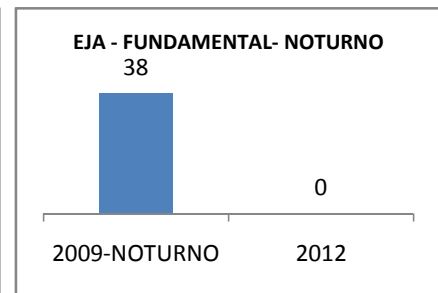

MATRÍCULA ENSINO MÉDIO

ABANDONO ENSINO MÉDIO

APROVAÇÃO ENSINO MÉDIO

MATRÍCULA ENSINO FUNDAMENTAL

ABANDONO ENSINO FUNDAMENTAL

APROVAÇÃO ENSINO FUNDAMENTAL

MATRÍCULA EDUCAÇÃO DE JOVENS E ADULTOS - PRESENCIAL

ABANDONO EJA

APROVAÇÃO EJA

ENSINO FUNDAMENTAL - 1º AO 5º ANO

PROVA BRASIL

ENSINO FUNDAMENTAL - 6º AO 9º ANO

PROVA BRASIL

ENSINO FUNDAMENTAL

Escola: EEFM PROFESSOR JÁDER MOREIRA DE CARVALHO

INEP: 23071460 Município: FORTALEZA CREDE: SEFOR/R4