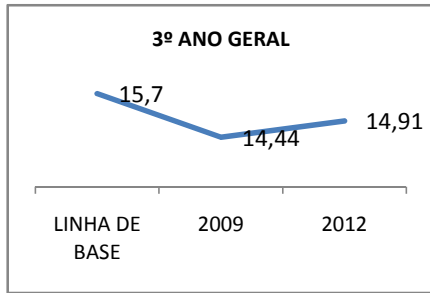

MATRÍCULA ENSINO MÉDIO

ABANDONO ENSINO MÉDIO

APROVAÇÃO ENSINO MÉDIO

MATRÍCULA ENSINO FUNDAMENTAL

ABANDONO ENSINO FUNDAMENTAL

APROVAÇÃO ENSINO FUNDAMENTAL

MATRÍCULA EDUCAÇÃO DE JOVENS E ADULTOS - PRESENCIAL

ABANDONO EJA

APROVAÇÃO EJA

ENSINO FUNDAMENTAL - 1º AO 5º ANO

PROVA BRASIL

ENSINO FUNDAMENTAL - 6º AO 9º ANO

PROVA BRASIL

ENSINO FUNDAMENTAL

Escola: EEFM PROFESSOR JÁDER MOREIRA DE CARVALHO

INEP: 23071460 Município: FORTALEZA CREDE: SEFOR/R4