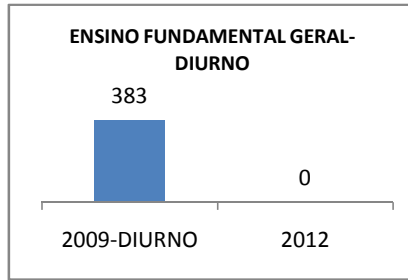

MATRÍCULA ENSINO MÉDIO

ABANDONO ENSINO MÉDIO

APROVAÇÃO ENSINO MÉDIO

MATRÍCULA ENSINO FUNDAMENTAL

ABANDONO ENSINO FUNDAMENTAL

APROVAÇÃO ENSINO FUNDAMENTAL

MATRÍCULA EDUCAÇÃO DE JOVENS E ADULTOS - PRESENCIAL

ABANDONO EJA

APROVAÇÃO EJA

ENSINO FUNDAMENTAL - 1º AO 5º ANO

PROVA BRASIL

ENSINO FUNDAMENTAL - 6º AO 9º ANO

PROVA BRASIL

ENSINO FUNDAMENTAL

Escola: EEFM PROFESSOR JÁDER MOREIRA DE CARVALHO

INEP: 23071460 Município: FORTALEZA CREDE: SEFOR/R4