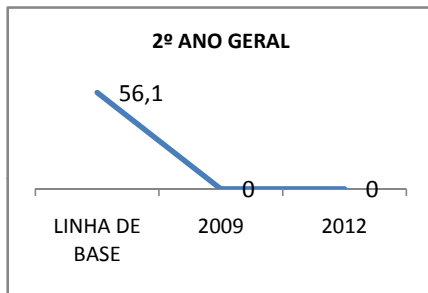

MATRÍCULA ENSINO MÉDIO

ABANDONO ENSINO MÉDIO

APROVAÇÃO ENSINO MÉDIO

MATRÍCULA ENSINO FUNDAMENTAL

ABANDONO ENSINO FUNDAMENTAL

APROVAÇÃO ENSINO FUNDAMENTAL

MATRÍCULA EDUCAÇÃO DE JOVENS E ADULTOS - PRESENCIAL

ABANDONO EJA

APROVAÇÃO EJA

ENSINO FUNDAMENTAL - 1º AO 5º ANO

PROVA BRASIL

ENSINO FUNDAMENTAL - 6º AO 9º ANO

PROVA BRASIL

ENSINO FUNDAMENTAL

Escola: EEFM PROFESSOR JÁDER MOREIRA DE CARVALHO

INEP: 23071460 Município: FORTALEZA CREDE: SEFOR/R4