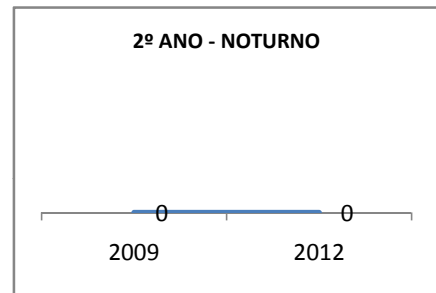

MATRÍCULA ENSINO MÉDIO

ABANDONO ENSINO MÉDIO

APROVAÇÃO ENSINO MÉDIO

MATRÍCULA ENSINO FUNDAMENTAL

ABANDONO ENSINO FUNDAMENTAL

APROVAÇÃO ENSINO FUNDAMENTAL

MATRÍCULA EDUCAÇÃO DE JOVENS E ADULTOS - PRESENCIAL

ABANDONO EJA

APROVAÇÃO EJA

ENSINO FUNDAMENTAL - 1º AO 5º ANO

PROVA BRASIL

ENSINO FUNDAMENTAL - 6º AO 9º ANO

PROVA BRASIL

ENSINO FUNDAMENTAL

Escola: EEFM PROFESSOR JÁDER MOREIRA DE CARVALHO

INEP: 23071460 Município: FORTALEZA CREDE: SEFOR/R4