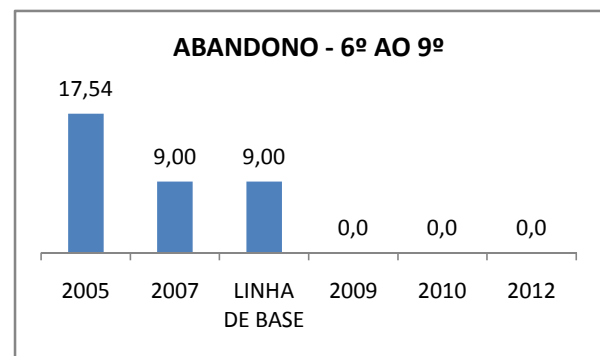

APROVAÇÃO EJA

ENSINO FUNDAMENTAL - 1º AO 5º ANO

PROVA BRASIL

ENSINO FUNDAMENTAL - 6º AO 9º ANO

PROVA BRASIL

ENSINO FUNDAMENTAL

Escola: EEFM PROFESSOR JÁDER MOREIRA DE CARVALHO

INEP: 23071460 Município: FORTALEZA CREDE: SEFOR/R4