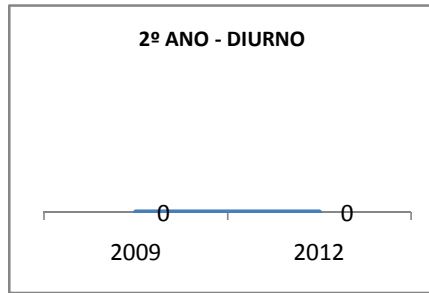

MATRÍCULA ENSINO MÉDIO

ABANDONO ENSINO MÉDIO

APROVAÇÃO ENSINO MÉDIO

MATRÍCULA ENSINO FUNDAMENTAL

ABANDONO ENSINO FUNDAMENTAL

APROVAÇÃO ENSINO FUNDAMENTAL

MATRÍCULA EDUCAÇÃO DE JOVENS E ADULTOS - PRESENCIAL

ABANDONO EJA

APROVAÇÃO EJA

ENSINO FUNDAMENTAL - 1º AO 5º ANO

PROVA BRASIL

ENSINO FUNDAMENTAL - 6º AO 9º ANO

PROVA BRASIL

ENSINO FUNDAMENTAL

Escola: EEFM PROFESSOR JÁDER MOREIRA DE CARVALHO

INEP: 23071460 Município: FORTALEZA CREDE: SEFOR/R4