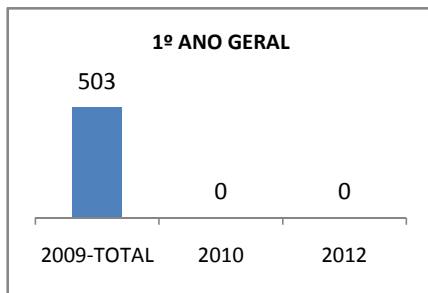

MATRÍCULA ENSINO MÉDIO

ABANDONO ENSINO MÉDIO

APROVAÇÃO ENSINO MÉDIO

MATRÍCULA ENSINO FUNDAMENTAL

ABANDONO ENSINO FUNDAMENTAL

APROVAÇÃO ENSINO FUNDAMENTAL

MATRÍCULA EDUCAÇÃO DE JOVENS E ADULTOS - PRESENCIAL

ABANDONO EJA

APROVAÇÃO EJA

ENSINO FUNDAMENTAL - 1º AO 5º ANO

PROVA BRASIL

ENSINO FUNDAMENTAL - 6º AO 9º ANO

PROVA BRASIL

ENSINO FUNDAMENTAL

Escola: EEFM PROFESSOR JÁDER MOREIRA DE CARVALHO

INEP: 23071460 Município: FORTALEZA CREDE: SEFOR/R4