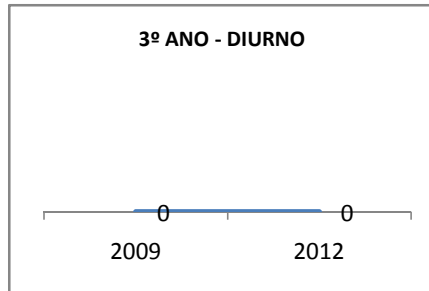

MATRÍCULA ENSINO MÉDIO

ABANDONO ENSINO MÉDIO

APROVAÇÃO ENSINO MÉDIO

MATRÍCULA ENSINO FUNDAMENTAL

ABANDONO ENSINO FUNDAMENTAL

APROVAÇÃO ENSINO FUNDAMENTAL

MATRÍCULA EDUCAÇÃO DE JOVENS E ADULTOS - PRESENCIAL

ABANDONO EJA

APROVAÇÃO EJA

ENSINO FUNDAMENTAL - 1º AO 5º ANO

PROVA BRASIL

ENSINO FUNDAMENTAL - 6º AO 9º ANO

PROVA BRASIL

ENSINO FUNDAMENTAL

Escola: EEFM PROFESSOR JÁDER MOREIRA DE CARVALHO

INEP: 23071460 Município: FORTALEZA CREDE: SEFOR/R4