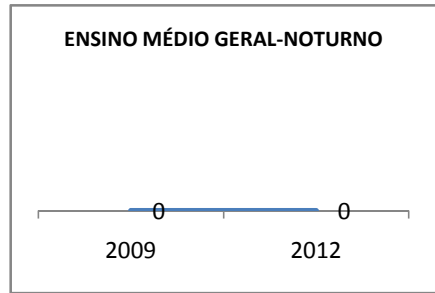

MATRÍCULA ENSINO MÉDIO

ABANDONO ENSINO MÉDIO

APROVAÇÃO ENSINO MÉDIO

MATRÍCULA ENSINO FUNDAMENTAL

ABANDONO ENSINO FUNDAMENTAL

APROVAÇÃO ENSINO FUNDAMENTAL

MATRÍCULA EDUCAÇÃO DE JOVENS E ADULTOS - PRESENCIAL

ABANDONO EJA

APROVAÇÃO EJA

ENSINO FUNDAMENTAL - 1º AO 5º ANO

PROVA BRASIL

ENSINO FUNDAMENTAL - 6º AO 9º ANO

PROVA BRASIL

ENSINO FUNDAMENTAL

Escola: EEFM PROFESSOR JÁDER MOREIRA DE CARVALHO

INEP: 23071460 Município: FORTALEZA CREDE: SEFOR/R4