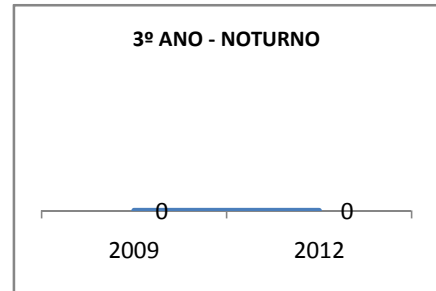

MATRÍCULA ENSINO MÉDIO

ABANDONO ENSINO MÉDIO

APROVAÇÃO ENSINO MÉDIO

MATRÍCULA ENSINO FUNDAMENTAL

ABANDONO ENSINO FUNDAMENTAL

APROVAÇÃO ENSINO FUNDAMENTAL

MATRÍCULA EDUCAÇÃO DE JOVENS E ADULTOS - PRESENCIAL

ABANDONO EJA

APROVAÇÃO EJA

ENSINO FUNDAMENTAL - 1º AO 5º ANO

PROVA BRASIL

ENSINO FUNDAMENTAL - 6º AO 9º ANO

PROVA BRASIL

ENSINO FUNDAMENTAL

Escola: EEFM PROFESSOR JÁDER MOREIRA DE CARVALHO

INEP: 23071460 Município: FORTALEZA CREDE: SEFOR/R4