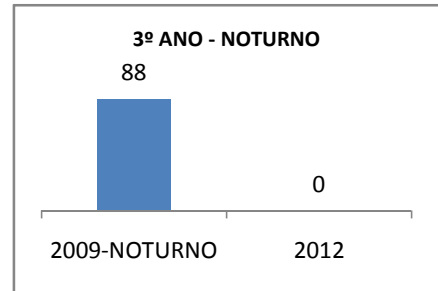

MATRÍCULA ENSINO MÉDIO

ABANDONO ENSINO MÉDIO

APROVAÇÃO ENSINO MÉDIO

MATRÍCULA ENSINO FUNDAMENTAL

ABANDONO ENSINO FUNDAMENTAL

APROVAÇÃO ENSINO FUNDAMENTAL

MATRÍCULA EDUCAÇÃO DE JOVENS E ADULTOS - PRESENCIAL

ABANDONO EJA

APROVAÇÃO EJA

ENSINO FUNDAMENTAL - 1º AO 5º ANO

PROVA BRASIL

ENSINO FUNDAMENTAL - 6º AO 9º ANO

PROVA BRASIL

ENSINO FUNDAMENTAL

Escola: EEFM PROFESSOR JÁDER MOREIRA DE CARVALHO

INEP: 23071460 Município: FORTALEZA CREDE: SEFOR/R4