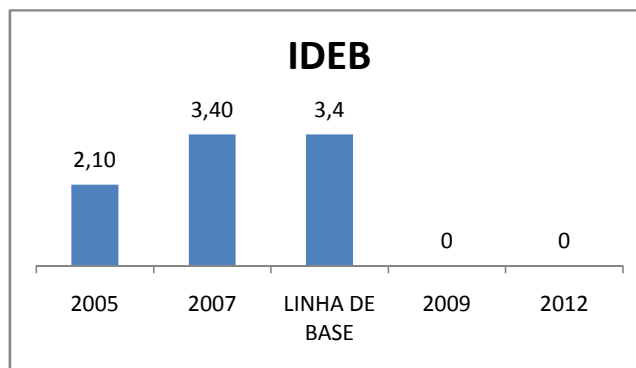

APROVAÇÃO EJA

ENSINO FUNDAMENTAL - 1º AO 5º ANO

PROVA BRASIL

ENSINO FUNDAMENTAL - 6º AO 9º ANO

PROVA BRASIL

ENSINO FUNDAMENTAL

Escola: EEFM PROFESSOR JÁDER MOREIRA DE CARVALHO

INEP: 23071460 Município: FORTALEZA CREDE: SEFOR/R4