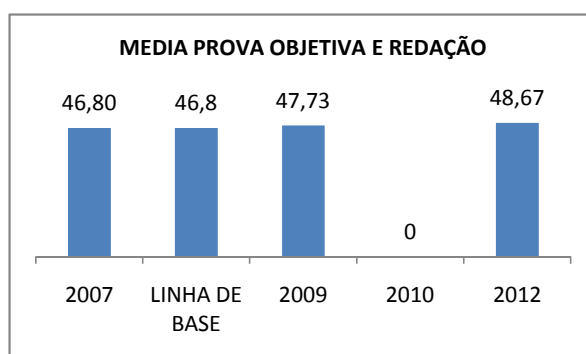

APROVAÇÃO EJA

ENSINO FUNDAMENTAL - 1º AO 5º ANO

PROVA BRASIL

ENSINO FUNDAMENTAL - 6º AO 9º ANO

PROVA BRASIL

ENSINO FUNDAMENTAL

Escola: EEFM PROFESSOR JÁDER MOREIRA DE CARVALHO

INEP: 23071460 Município: FORTALEZA CREDE: SEFOR/R4

ENSINO MÉDIO

SPAECE

ENSINO FUNDAMENTAL 5º ANO

ENSINO FUNDAMENTAL 9º ANO

ENSINO MÉDIO 3º ANO

ENEM

COMPARATIVO DE CRESCIMENTO - IDEB

COMPARATIVO DE CRESCIMENTO - PROVA BRASIL