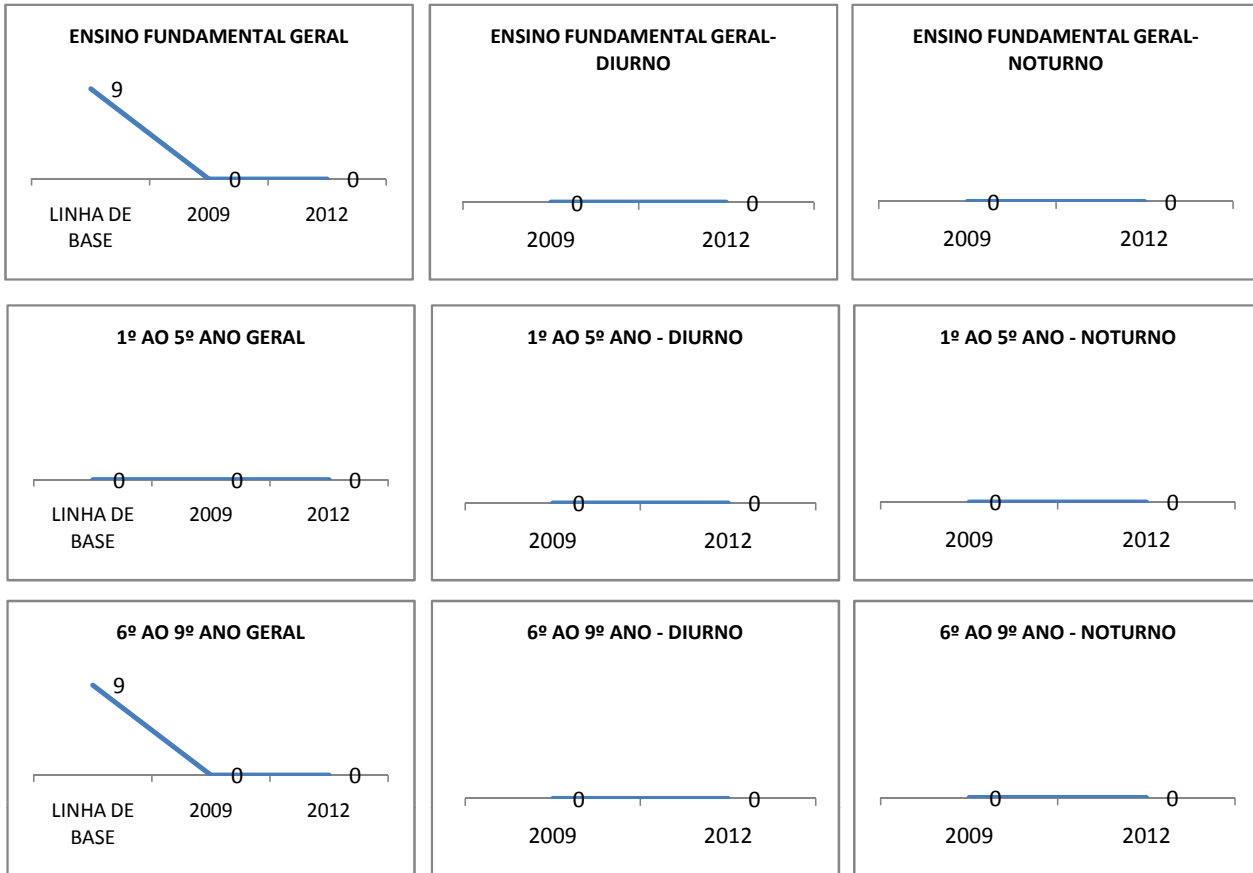

MATRÍCULA ENSINO MÉDIO

ABANDONO ENSINO MÉDIO

APROVAÇÃO ENSINO MÉDIO

MATRÍCULA ENSINO FUNDAMENTAL

ABANDONO ENSINO FUNDAMENTAL

APROVAÇÃO ENSINO FUNDAMENTAL

MATRÍCULA EDUCAÇÃO DE JOVENS E ADULTOS - PRESENCIAL

ABANDONO EJA

APROVAÇÃO EJA

ENSINO FUNDAMENTAL - 1º AO 5º ANO

PROVA BRASIL

ENSINO FUNDAMENTAL - 6º AO 9º ANO

PROVA BRASIL

ENSINO FUNDAMENTAL

Escola: EEFM PROFESSOR JÁDER MOREIRA DE CARVALHO

INEP: 23071460 Município: FORTALEZA CREDE: SEFOR/R4