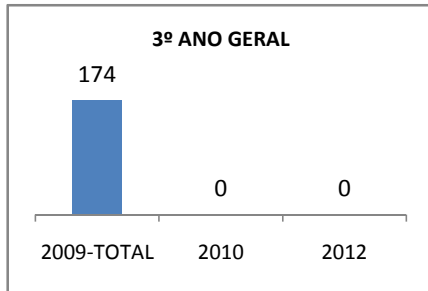

MATRÍCULA ENSINO MÉDIO

ABANDONO ENSINO MÉDIO

APROVAÇÃO ENSINO MÉDIO

MATRÍCULA ENSINO FUNDAMENTAL

ABANDONO ENSINO FUNDAMENTAL

APROVAÇÃO ENSINO FUNDAMENTAL

MATRÍCULA EDUCAÇÃO DE JOVENS E ADULTOS - PRESENCIAL

ABANDONO EJA

APROVAÇÃO EJA

ENSINO FUNDAMENTAL - 1º AO 5º ANO

PROVA BRASIL

ENSINO FUNDAMENTAL - 6º AO 9º ANO

PROVA BRASIL

ENSINO FUNDAMENTAL

Escola: EEFM PROFESSOR JÁDER MOREIRA DE CARVALHO

INEP: 23071460 Município: FORTALEZA CREDE: SEFOR/R4