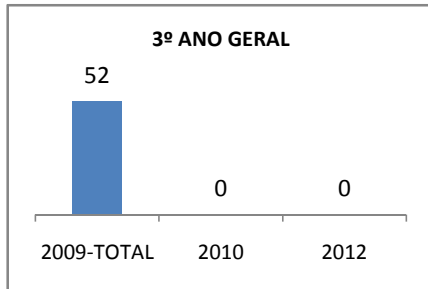

MATRÍCULA ENSINO MÉDIO

ABANDONO ENSINO MÉDIO

APROVAÇÃO ENSINO MÉDIO

MATRÍCULA ENSINO FUNDAMENTAL

ABANDONO ENSINO FUNDAMENTAL

APROVAÇÃO ENSINO FUNDAMENTAL

MATRÍCULA EDUCAÇÃO DE JOVENS E ADULTOS - PRESENCIAL

ABANDONO EJA

APROVAÇÃO EJA

Escola: EEFM PROFISSIONAL SÃO JOSÉ

INEP: 23025204 Município:

SOBRAL

CREDE: 6

OUTRAS METAS

META_DESCRIÇÃO	ANO BASE	PÚBLICO	LINHA DE BASE	META
ELEVAR PARA 18% A APROVAÇÃO NO VESTIBULAR				
IMPLANTAR 1 TURMA DE PRÉ-VEST EM 2010				
IMPLANTAR 1 TURMA DE E-JOVEM ATÉ 2010				