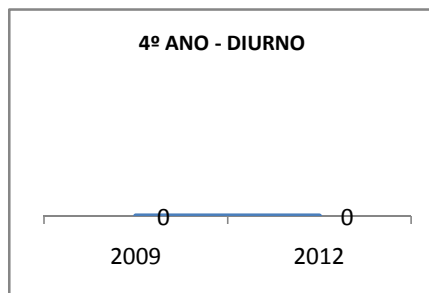

MATRÍCULA ENSINO MÉDIO

ABANDONO ENSINO MÉDIO

APROVAÇÃO ENSINO MÉDIO

MATRÍCULA ENSINO FUNDAMENTAL

ABANDONO ENSINO FUNDAMENTAL

APROVAÇÃO ENSINO FUNDAMENTAL

MATRÍCULA EDUCAÇÃO DE JOVENS E ADULTOS - PRESENCIAL

ABANDONO EJA

APROVAÇÃO EJA

Escola: EEFM PROFISSIONAL SÃO JOSÉ

INEP: 23025204 Município:

SOBRAL

CREDE: 6

OUTRAS METAS

META_DESCRIÇÃO	ANO BASE	PÚBLICO	LINHA DE BASE	META
ELEVAR PARA 18% A APROVAÇÃO NO VESTIBULAR				
IMPLANTAR 1 TURMA DE PRÉ-VEST EM 2010				
IMPLANTAR 1 TURMA DE E-JOVEM ATÉ 2010				