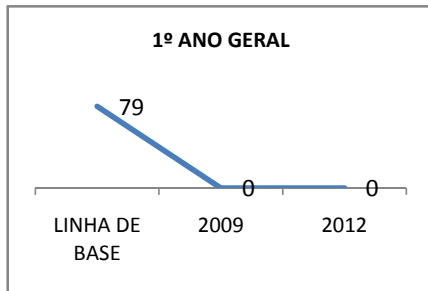

MATRÍCULA ENSINO MÉDIO

ABANDONO ENSINO MÉDIO

APROVAÇÃO ENSINO MÉDIO

MATRÍCULA ENSINO FUNDAMENTAL

ABANDONO ENSINO FUNDAMENTAL

APROVAÇÃO ENSINO FUNDAMENTAL

MATRÍCULA EDUCAÇÃO DE JOVENS E ADULTOS - PRESENCIAL

ABANDONO EJA

APROVAÇÃO EJA

Escola: EEFM PROFISSIONAL SÃO JOSÉ

INEP: 23025204 Município:

SOBRAL

CREDE: 6

OUTRAS METAS

META_DESCRIÇÃO	ANO BASE	PÚBLICO	LINHA DE BASE	META
ELEVAR PARA 18% A APROVAÇÃO NO VESTIBULAR				
IMPLANTAR 1 TURMA DE PRÉ-VEST EM 2010				
IMPLANTAR 1 TURMA DE E-JOVEM ATÉ 2010				