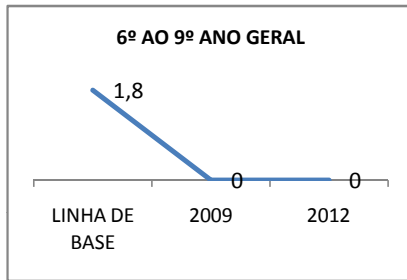

MATRÍCULA ENSINO MÉDIO

ABANDONO ENSINO MÉDIO

APROVAÇÃO ENSINO MÉDIO

MATRÍCULA ENSINO FUNDAMENTAL

ABANDONO ENSINO FUNDAMENTAL

APROVAÇÃO ENSINO FUNDAMENTAL

MATRÍCULA EDUCAÇÃO DE JOVENS E ADULTOS - PRESENCIAL

ABANDONO EJA

APROVAÇÃO EJA

Escola: EEFM PROFISSIONAL SÃO JOSÉ

INEP: 23025204 Município:

SOBRAL

CREDE: 6

OUTRAS METAS

META_DESCRIÇÃO	ANO BASE	PÚBLICO	LINHA DE BASE	META
ELEVAR PARA 18% A APROVAÇÃO NO VESTIBULAR				
IMPLANTAR 1 TURMA DE PRÉ-VEST EM 2010				
IMPLANTAR 1 TURMA DE E-JOVEM ATÉ 2010				