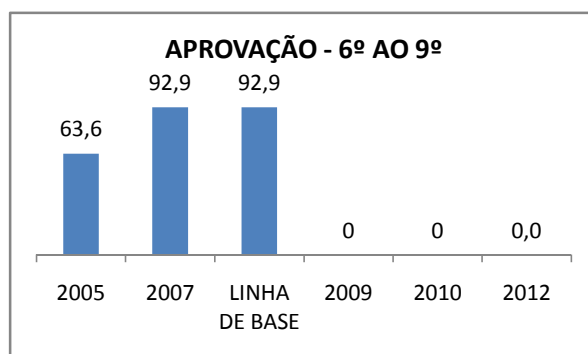

APROVAÇÃO EJA

Escola: EEFM PROFISSIONAL SÃO JOSÉ

INEP: 23025204 Município:

SOBRAL

CREDE: 6

OUTRAS METAS

META_DESCRIÇÃO	ANO BASE	PÚBLICO	LINHA DE BASE	META
ELEVAR PARA 18% A APROVAÇÃO NO VESTIBULAR				
IMPLANTAR 1 TURMA DE PRÉ-VEST EM 2010				
IMPLANTAR 1 TURMA DE E-JOVEM ATÉ 2010				

ENSINO FUNDAMENTAL - 1º AO 5º ANO

PROVA BRASIL

ENSINO FUNDAMENTAL - 6º AO 9º ANO

PROVA BRASIL

ENSINO FUNDAMENTAL

ENSINO MÉDIO

SPAECE

ENSINO FUNDAMENTAL 5º ANO

ENSINO FUNDAMENTAL 9º ANO

ENSINO MÉDIO 3º ANO

ENEM

COMPARATIVO DE CRESCIMENTO - IDEB

COMPARATIVO DE CRESCIMENTO - PROVA BRASIL

1º AO 5º ANO

6º AO 9º ANO

COMPARATIVO DE CRESCIMENTO - ENSINO FUNDAMENTAL GERAL