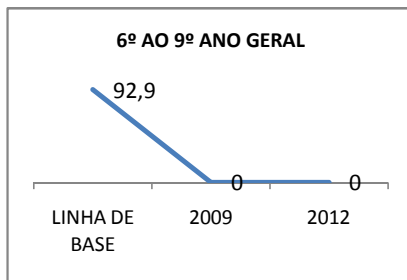

MATRÍCULA ENSINO MÉDIO

ABANDONO ENSINO MÉDIO

APROVAÇÃO ENSINO MÉDIO

MATRÍCULA ENSINO FUNDAMENTAL

ABANDONO ENSINO FUNDAMENTAL

APROVAÇÃO ENSINO FUNDAMENTAL

MATRÍCULA EDUCAÇÃO DE JOVENS E ADULTOS - PRESENCIAL

ABANDONO EJA

APROVAÇÃO EJA

Escola: EEFM PROFISSIONAL SÃO JOSÉ

INEP: 23025204 Município:

SOBRAL

CREDE: 6

OUTRAS METAS

META_DESCRIÇÃO	ANO BASE	PÚBLICO	LINHA DE BASE	META
ELEVAR PARA 18% A APROVAÇÃO NO VESTIBULAR				
IMPLANTAR 1 TURMA DE PRÉ-VEST EM 2010				
IMPLANTAR 1 TURMA DE E-JOVEM ATÉ 2010				