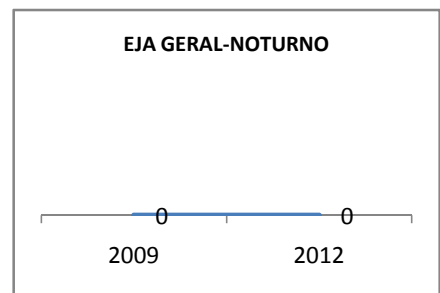

MATRÍCULA ENSINO MÉDIO

ABANDONO ENSINO MÉDIO

APROVAÇÃO ENSINO MÉDIO

MATRÍCULA ENSINO FUNDAMENTAL

ABANDONO ENSINO FUNDAMENTAL

APROVAÇÃO ENSINO FUNDAMENTAL

MATRÍCULA EDUCAÇÃO DE JOVENS E ADULTOS - PRESENCIAL

ABANDONO EJA

APROVAÇÃO EJA

Escola: EEFM PROFISSIONAL SÃO JOSÉ

INEP: 23025204 Município:

SOBRAL

CREDE: 6

OUTRAS METAS

META_DESCRIÇÃO	ANO BASE	PÚBLICO	LINHA DE BASE	META
ELEVAR PARA 18% A APROVAÇÃO NO VESTIBULAR				
IMPLANTAR 1 TURMA DE PRÉ-VEST EM 2010				
IMPLANTAR 1 TURMA DE E-JOVEM ATÉ 2010				