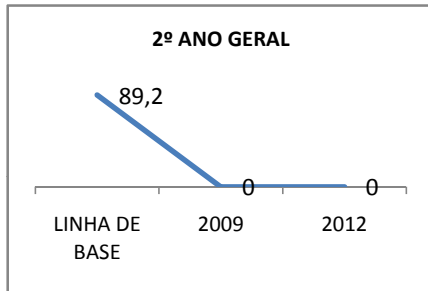

MATRÍCULA ENSINO MÉDIO

ABANDONO ENSINO MÉDIO

APROVAÇÃO ENSINO MÉDIO

MATRÍCULA ENSINO FUNDAMENTAL

ABANDONO ENSINO FUNDAMENTAL

APROVAÇÃO ENSINO FUNDAMENTAL

MATRÍCULA EDUCAÇÃO DE JOVENS E ADULTOS - PRESENCIAL

ABANDONO EJA

APROVAÇÃO EJA

Escola: EEFM PROFISSIONAL SÃO JOSÉ

INEP: 23025204 Município:

SOBRAL

CREDE: 6

OUTRAS METAS

META_DESCRIÇÃO	ANO BASE	PÚBLICO	LINHA DE BASE	META
ELEVAR PARA 18% A APROVAÇÃO NO VESTIBULAR				
IMPLANTAR 1 TURMA DE PRÉ-VEST EM 2010				
IMPLANTAR 1 TURMA DE E-JOVEM ATÉ 2010				