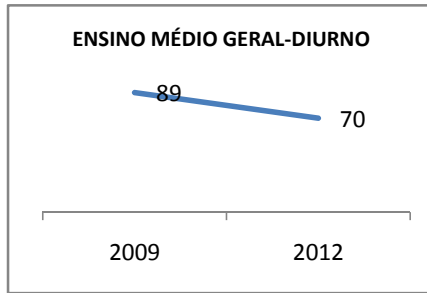

MATRÍCULA ENSINO MÉDIO

ABANDONO ENSINO MÉDIO

APROVAÇÃO ENSINO MÉDIO

MATRÍCULA ENSINO FUNDAMENTAL

ABANDONO ENSINO FUNDAMENTAL

APROVAÇÃO ENSINO FUNDAMENTAL

MATRÍCULA EDUCAÇÃO DE JOVENS E ADULTOS - PRESENCIAL

ABANDONO EJA

APROVAÇÃO EJA

Escola: EEFM PROFISSIONAL SÃO JOSÉ

INEP: 23025204 Município:

SOBRAL

CREDE: 6

OUTRAS METAS

META_DESCRIÇÃO	ANO BASE	PÚBLICO	LINHA DE BASE	META
ELEVAR PARA 18% A APROVAÇÃO NO VESTIBULAR				
IMPLANTAR 1 TURMA DE PRÉ-VEST EM 2010				
IMPLANTAR 1 TURMA DE E-JOVEM ATÉ 2010				