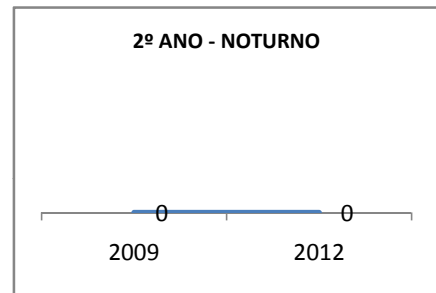

MATRÍCULA ENSINO MÉDIO

ABANDONO ENSINO MÉDIO

APROVAÇÃO ENSINO MÉDIO

MATRÍCULA ENSINO FUNDAMENTAL

ABANDONO ENSINO FUNDAMENTAL

APROVAÇÃO ENSINO FUNDAMENTAL

MATRÍCULA EDUCAÇÃO DE JOVENS E ADULTOS - PRESENCIAL

ABANDONO EJA

APROVAÇÃO EJA

Escola: EEFM PROFISSIONAL SÃO JOSÉ

INEP: 23025204 Município:

SOBRAL

CREDE: 6

OUTRAS METAS

META_DESCRIÇÃO	ANO BASE	PÚBLICO	LINHA DE BASE	META
ELEVAR PARA 18% A APROVAÇÃO NO VESTIBULAR				
IMPLANTAR 1 TURMA DE PRÉ-VEST EM 2010				
IMPLANTAR 1 TURMA DE E-JOVEM ATÉ 2010				