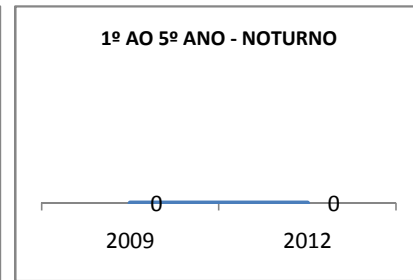

MATRÍCULA ENSINO MÉDIO

ABANDONO ENSINO MÉDIO

APROVAÇÃO ENSINO MÉDIO

MATRÍCULA ENSINO FUNDAMENTAL

ABANDONO ENSINO FUNDAMENTAL

APROVAÇÃO ENSINO FUNDAMENTAL

MATRÍCULA EDUCAÇÃO DE JOVENS E ADULTOS - PRESENCIAL

ABANDONO EJA

APROVAÇÃO EJA

Escola: EEFM PROFISSIONAL SÃO JOSÉ

INEP: 23025204 Município:

SOBRAL

CREDE: 6

OUTRAS METAS

META_DESCRIÇÃO	ANO BASE	PÚBLICO	LINHA DE BASE	META
ELEVAR PARA 18% A APROVAÇÃO NO VESTIBULAR				
IMPLANTAR 1 TURMA DE PRÉ-VEST EM 2010				
IMPLANTAR 1 TURMA DE E-JOVEM ATÉ 2010				