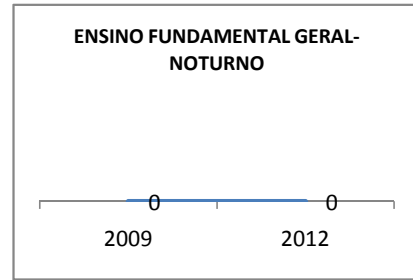

MATRÍCULA ENSINO MÉDIO

ABANDONO ENSINO MÉDIO

APROVAÇÃO ENSINO MÉDIO

MATRÍCULA ENSINO FUNDAMENTAL

ABANDONO ENSINO FUNDAMENTAL

APROVAÇÃO ENSINO FUNDAMENTAL

MATRÍCULA EDUCAÇÃO DE JOVENS E ADULTOS - PRESENCIAL

ABANDONO EJA

APROVAÇÃO EJA

Escola: EEFM PROFISSIONAL SÃO JOSÉ

INEP: 23025204 Município:

SOBRAL

CREDE: 6

OUTRAS METAS

META_DESCRIÇÃO	ANO BASE	PÚBLICO	LINHA DE BASE	META
ELEVAR PARA 18% A APROVAÇÃO NO VESTIBULAR				
IMPLANTAR 1 TURMA DE PRÉ-VEST EM 2010				
IMPLANTAR 1 TURMA DE E-JOVEM ATÉ 2010				