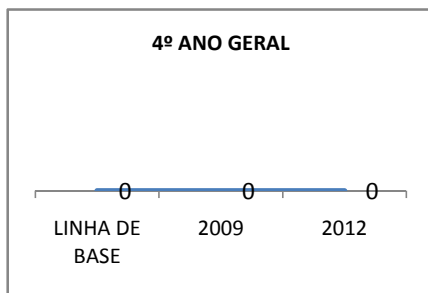

MATRÍCULA ENSINO MÉDIO

ABANDONO ENSINO MÉDIO

APROVAÇÃO ENSINO MÉDIO

MATRÍCULA ENSINO FUNDAMENTAL

ABANDONO ENSINO FUNDAMENTAL

APROVAÇÃO ENSINO FUNDAMENTAL

MATRÍCULA EDUCAÇÃO DE JOVENS E ADULTOS - PRESENCIAL

ABANDONO EJA

APROVAÇÃO EJA

Escola: EEFM PROFISSIONAL SÃO JOSÉ

INEP: 23025204 Município:

SOBRAL

CREDE: 6

OUTRAS METAS

META_DESCRIÇÃO	ANO BASE	PÚBLICO	LINHA DE BASE	META
ELEVAR PARA 18% A APROVAÇÃO NO VESTIBULAR				
IMPLANTAR 1 TURMA DE PRÉ-VEST EM 2010				
IMPLANTAR 1 TURMA DE E-JOVEM ATÉ 2010				