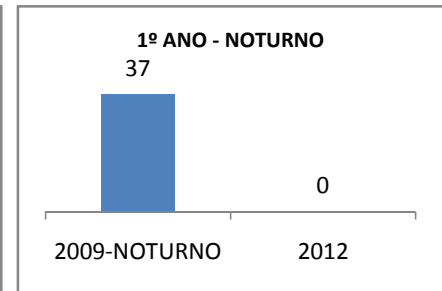

MATRÍCULA ENSINO MÉDIO

ABANDONO ENSINO MÉDIO

APROVAÇÃO ENSINO MÉDIO

MATRÍCULA ENSINO FUNDAMENTAL

ABANDONO ENSINO FUNDAMENTAL

APROVAÇÃO ENSINO FUNDAMENTAL

MATRÍCULA EDUCAÇÃO DE JOVENS E ADULTOS - PRESENCIAL

ABANDONO EJA

APROVAÇÃO EJA

Escola: EEFM PROFISSIONAL SÃO JOSÉ

INEP: 23025204 Município:

SOBRAL

CREDE: 6

OUTRAS METAS

META_DESCRIÇÃO	ANO BASE	PÚBLICO	LINHA DE BASE	META
ELEVAR PARA 18% A APROVAÇÃO NO VESTIBULAR				
IMPLANTAR 1 TURMA DE PRÉ-VEST EM 2010				
IMPLANTAR 1 TURMA DE E-JOVEM ATÉ 2010				