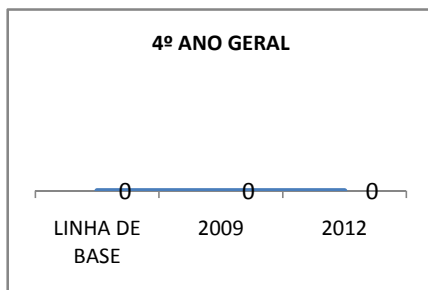

MATRÍCULA ENSINO MÉDIO

ABANDONO ENSINO MÉDIO

APROVAÇÃO ENSINO MÉDIO

MATRÍCULA ENSINO FUNDAMENTAL

ABANDONO ENSINO FUNDAMENTAL

APROVAÇÃO ENSINO FUNDAMENTAL

MATRÍCULA EDUCAÇÃO DE JOVENS E ADULTOS - PRESENCIAL

ABANDONO EJA

APROVAÇÃO EJA

Escola: EEFM PROFISSIONAL SÃO JOSÉ

INEP: 23025204 Município:

SOBRAL

CREDE: 6

OUTRAS METAS

META_DESCRIÇÃO	ANO BASE	PÚBLICO	LINHA DE BASE	META
ELEVAR PARA 18% A APROVAÇÃO NO VESTIBULAR				
IMPLANTAR 1 TURMA DE PRÉ-VEST EM 2010				
IMPLANTAR 1 TURMA DE E-JOVEM ATÉ 2010				