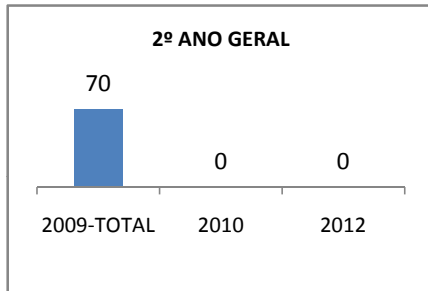

MATRÍCULA ENSINO MÉDIO

ABANDONO ENSINO MÉDIO

APROVAÇÃO ENSINO MÉDIO

MATRÍCULA ENSINO FUNDAMENTAL

ABANDONO ENSINO FUNDAMENTAL

APROVAÇÃO ENSINO FUNDAMENTAL

MATRÍCULA EDUCAÇÃO DE JOVENS E ADULTOS - PRESENCIAL

ABANDONO EJA

APROVAÇÃO EJA

Escola: EEFM PROFISSIONAL SÃO JOSÉ

INEP: 23025204 Município:

SOBRAL

CREDE: 6

OUTRAS METAS

META_DESCRIÇÃO	ANO BASE	PÚBLICO	LINHA DE BASE	META
ELEVAR PARA 18% A APROVAÇÃO NO VESTIBULAR				
IMPLANTAR 1 TURMA DE PRÉ-VEST EM 2010				
IMPLANTAR 1 TURMA DE E-JOVEM ATÉ 2010				