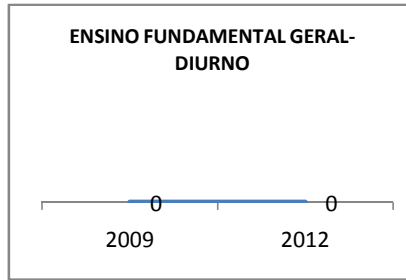

MATRÍCULA ENSINO MÉDIO

ABANDONO ENSINO MÉDIO

APROVAÇÃO ENSINO MÉDIO

MATRÍCULA ENSINO FUNDAMENTAL

ABANDONO ENSINO FUNDAMENTAL

APROVAÇÃO ENSINO FUNDAMENTAL

MATRÍCULA EDUCAÇÃO DE JOVENS E ADULTOS - PRESENCIAL

ABANDONO EJA

APROVAÇÃO EJA

Escola: EEFM PROFISSIONAL SÃO JOSÉ

INEP: 23025204 Município:

SOBRAL

CREDE: 6

OUTRAS METAS

META_DESCRIÇÃO	ANO BASE	PÚBLICO	LINHA DE BASE	META
ELEVAR PARA 18% A APROVAÇÃO NO VESTIBULAR				
IMPLANTAR 1 TURMA DE PRÉ-VEST EM 2010				
IMPLANTAR 1 TURMA DE E-JOVEM ATÉ 2010				