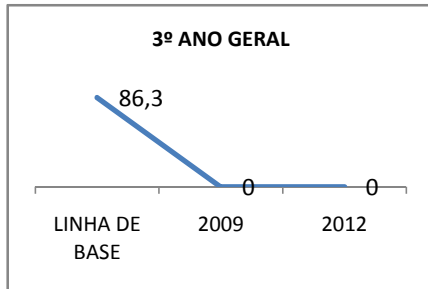

MATRÍCULA ENSINO MÉDIO

ABANDONO ENSINO MÉDIO

APROVAÇÃO ENSINO MÉDIO

MATRÍCULA ENSINO FUNDAMENTAL

ABANDONO ENSINO FUNDAMENTAL

APROVAÇÃO ENSINO FUNDAMENTAL

MATRÍCULA EDUCAÇÃO DE JOVENS E ADULTOS - PRESENCIAL

ABANDONO EJA

APROVAÇÃO EJA

Escola: EEFM PROFISSIONAL SÃO JOSÉ

INEP: 23025204 Município:

SOBRAL

CREDE: 6

OUTRAS METAS

META_DESCRIÇÃO	ANO BASE	PÚBLICO	LINHA DE BASE	META
ELEVAR PARA 18% A APROVAÇÃO NO VESTIBULAR				
IMPLANTAR 1 TURMA DE PRÉ-VEST EM 2010				
IMPLANTAR 1 TURMA DE E-JOVEM ATÉ 2010				