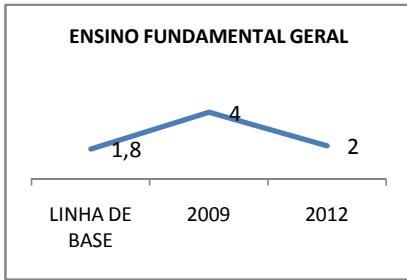

MATRÍCULA ENSINO MÉDIO

ABANDONO ENSINO MÉDIO

APROVAÇÃO ENSINO MÉDIO

MATRÍCULA ENSINO FUNDAMENTAL

ABANDONO ENSINO FUNDAMENTAL

APROVAÇÃO ENSINO FUNDAMENTAL

MATRÍCULA EDUCAÇÃO DE JOVENS E ADULTOS - PRESENCIAL

ABANDONO EJA

APROVAÇÃO EJA

Escola: EEFM PROFISSIONAL SÃO JOSÉ

INEP: 23025204 Município:

SOBRAL

CREDE: 6

OUTRAS METAS

META_DESCRIÇÃO	ANO BASE	PÚBLICO	LINHA DE BASE	META
ELEVAR PARA 18% A APROVAÇÃO NO VESTIBULAR				
IMPLANTAR 1 TURMA DE PRÉ-VEST EM 2010				
IMPLANTAR 1 TURMA DE E-JOVEM ATÉ 2010				