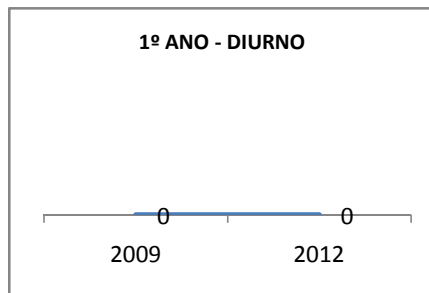

MATRÍCULA ENSINO MÉDIO

ABANDONO ENSINO MÉDIO

APROVAÇÃO ENSINO MÉDIO

MATRÍCULA ENSINO FUNDAMENTAL

ABANDONO ENSINO FUNDAMENTAL

APROVAÇÃO ENSINO FUNDAMENTAL

MATRÍCULA EDUCAÇÃO DE JOVENS E ADULTOS - PRESENCIAL

ABANDONO EJA

APROVAÇÃO EJA

Escola: EEFM PROFISSIONAL SÃO JOSÉ

INEP: 23025204 Município:

SOBRAL

CREDE: 6

OUTRAS METAS

META_DESCRIÇÃO	ANO BASE	PÚBLICO	LINHA DE BASE	META
ELEVAR PARA 18% A APROVAÇÃO NO VESTIBULAR				
IMPLANTAR 1 TURMA DE PRÉ-VEST EM 2010				
IMPLANTAR 1 TURMA DE E-JOVEM ATÉ 2010				