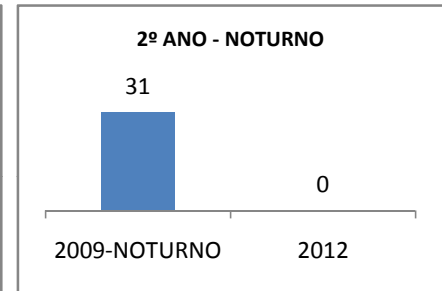

MATRÍCULA ENSINO MÉDIO

ABANDONO ENSINO MÉDIO

APROVAÇÃO ENSINO MÉDIO

MATRÍCULA ENSINO FUNDAMENTAL

ABANDONO ENSINO FUNDAMENTAL

APROVAÇÃO ENSINO FUNDAMENTAL

MATRÍCULA EDUCAÇÃO DE JOVENS E ADULTOS - PRESENCIAL

ABANDONO EJA

APROVAÇÃO EJA

Escola: EEFM PROFISSIONAL SÃO JOSÉ

INEP: 23025204 Município:

SOBRAL

CREDE: 6

OUTRAS METAS

META_DESCRIÇÃO	ANO BASE	PÚBLICO	LINHA DE BASE	META
ELEVAR PARA 18% A APROVAÇÃO NO VESTIBULAR				
IMPLANTAR 1 TURMA DE PRÉ-VEST EM 2010				
IMPLANTAR 1 TURMA DE E-JOVEM ATÉ 2010				