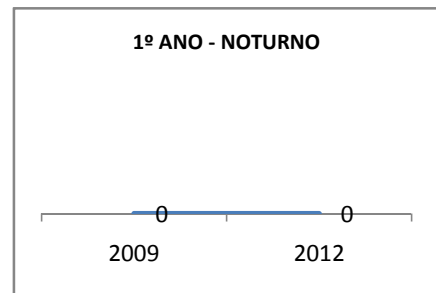

MATRÍCULA ENSINO MÉDIO

ABANDONO ENSINO MÉDIO

APROVAÇÃO ENSINO MÉDIO

MATRÍCULA ENSINO FUNDAMENTAL

ABANDONO ENSINO FUNDAMENTAL

APROVAÇÃO ENSINO FUNDAMENTAL

MATRÍCULA EDUCAÇÃO DE JOVENS E ADULTOS - PRESENCIAL

ABANDONO EJA

APROVAÇÃO EJA

Escola: EEFM PROFISSIONAL SÃO JOSÉ

INEP: 23025204 Município:

SOBRAL

CREDE: 6

OUTRAS METAS

META_DESCRIÇÃO	ANO BASE	PÚBLICO	LINHA DE BASE	META
ELEVAR PARA 18% A APROVAÇÃO NO VESTIBULAR				
IMPLANTAR 1 TURMA DE PRÉ-VEST EM 2010				
IMPLANTAR 1 TURMA DE E-JOVEM ATÉ 2010				