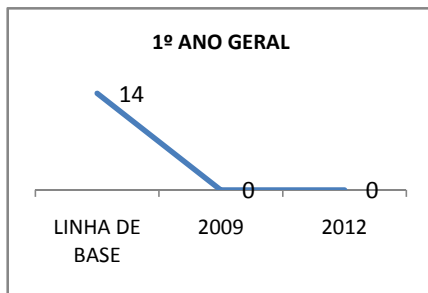

MATRÍCULA ENSINO MÉDIO

ABANDONO ENSINO MÉDIO

APROVAÇÃO ENSINO MÉDIO

MATRÍCULA ENSINO FUNDAMENTAL

ABANDONO ENSINO FUNDAMENTAL

APROVAÇÃO ENSINO FUNDAMENTAL

MATRÍCULA EDUCAÇÃO DE JOVENS E ADULTOS - PRESENCIAL

ABANDONO EJA

APROVAÇÃO EJA

Escola: EEFM PROFISSIONAL SÃO JOSÉ

INEP: 23025204 Município:

SOBRAL

CREDE: 6

OUTRAS METAS

META_DESCRIÇÃO	ANO BASE	PÚBLICO	LINHA DE BASE	META
ELEVAR PARA 18% A APROVAÇÃO NO VESTIBULAR				
IMPLANTAR 1 TURMA DE PRÉ-VEST EM 2010				
IMPLANTAR 1 TURMA DE E-JOVEM ATÉ 2010				