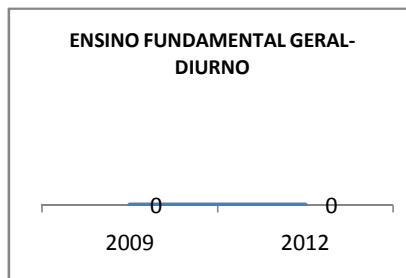

MATRÍCULA ENSINO MÉDIO

ABANDONO ENSINO MÉDIO

APROVAÇÃO ENSINO MÉDIO

MATRÍCULA ENSINO FUNDAMENTAL

ABANDONO ENSINO FUNDAMENTAL

APROVAÇÃO ENSINO FUNDAMENTAL

MATRÍCULA EDUCAÇÃO DE JOVENS E ADULTOS - PRESENCIAL

ABANDONO EJA

APROVAÇÃO EJA

Escola: EEFM PROFISSIONAL SÃO JOSÉ

INEP: 23025204 Município:

SOBRAL

CREDE: 6

OUTRAS METAS

META_DESCRIÇÃO	ANO BASE	PÚBLICO	LINHA DE BASE	META
ELEVAR PARA 18% A APROVAÇÃO NO VESTIBULAR				
IMPLANTAR 1 TURMA DE PRÉ-VEST EM 2010				
IMPLANTAR 1 TURMA DE E-JOVEM ATÉ 2010				