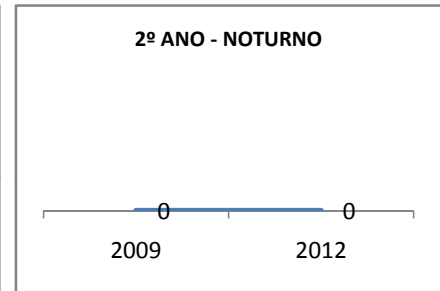

MATRÍCULA ENSINO MÉDIO

ABANDONO ENSINO MÉDIO

APROVAÇÃO ENSINO MÉDIO

MATRÍCULA ENSINO FUNDAMENTAL

ABANDONO ENSINO FUNDAMENTAL

APROVAÇÃO ENSINO FUNDAMENTAL

MATRÍCULA EDUCAÇÃO DE JOVENS E ADULTOS - PRESENCIAL

ABANDONO EJA

APROVAÇÃO EJA

Escola: EEFM PROFISSIONAL SÃO JOSÉ

INEP: 23025204 Município:

SOBRAL

CREDE: 6

OUTRAS METAS

META_DESCRIÇÃO	ANO BASE	PÚBLICO	LINHA DE BASE	META
ELEVAR PARA 18% A APROVAÇÃO NO VESTIBULAR				
IMPLANTAR 1 TURMA DE PRÉ-VEST EM 2010				
IMPLANTAR 1 TURMA DE E-JOVEM ATÉ 2010				