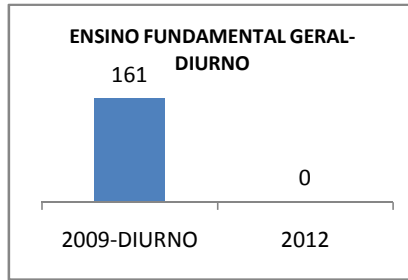

MATRÍCULA ENSINO MÉDIO

ABANDONO ENSINO MÉDIO

APROVAÇÃO ENSINO MÉDIO

MATRÍCULA ENSINO FUNDAMENTAL

ABANDONO ENSINO FUNDAMENTAL

APROVAÇÃO ENSINO FUNDAMENTAL

MATRÍCULA EDUCAÇÃO DE JOVENS E ADULTOS - PRESENCIAL

ABANDONO EJA

APROVAÇÃO EJA

Escola: EEFM PROFISSIONAL SÃO JOSÉ

INEP: 23025204 Município:

SOBRAL

CREDE: 6

OUTRAS METAS

META_DESCRIÇÃO	ANO BASE	PÚBLICO	LINHA DE BASE	META
ELEVAR PARA 18% A APROVAÇÃO NO VESTIBULAR				
IMPLANTAR 1 TURMA DE PRÉ-VEST EM 2010				
IMPLANTAR 1 TURMA DE E-JOVEM ATÉ 2010				