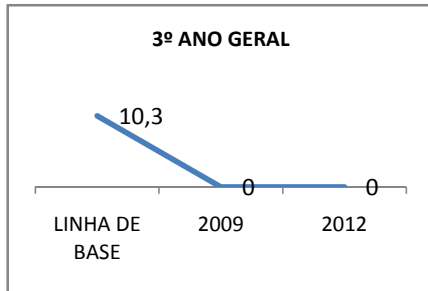

MATRÍCULA ENSINO MÉDIO

ABANDONO ENSINO MÉDIO

APROVAÇÃO ENSINO MÉDIO

MATRÍCULA ENSINO FUNDAMENTAL

ABANDONO ENSINO FUNDAMENTAL

APROVAÇÃO ENSINO FUNDAMENTAL

MATRÍCULA EDUCAÇÃO DE JOVENS E ADULTOS - PRESENCIAL

ABANDONO EJA

APROVAÇÃO EJA

Escola: EEFM PROFISSIONAL SÃO JOSÉ

INEP: 23025204 Município:

SOBRAL

CREDE: 6

OUTRAS METAS

META_DESCRIÇÃO	ANO BASE	PÚBLICO	LINHA DE BASE	META
ELEVAR PARA 18% A APROVAÇÃO NO VESTIBULAR				
IMPLANTAR 1 TURMA DE PRÉ-VEST EM 2010				
IMPLANTAR 1 TURMA DE E-JOVEM ATÉ 2010				