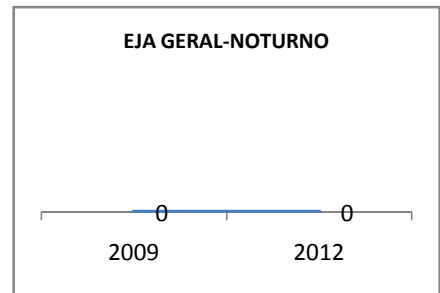

MATRÍCULA ENSINO MÉDIO

ABANDONO ENSINO MÉDIO

APROVAÇÃO ENSINO MÉDIO

MATRÍCULA ENSINO FUNDAMENTAL

ABANDONO ENSINO FUNDAMENTAL

APROVAÇÃO ENSINO FUNDAMENTAL

MATRÍCULA EDUCAÇÃO DE JOVENS E ADULTOS - PRESENCIAL

ABANDONO EJA

APROVAÇÃO EJA

Escola: EEFM PROFISSIONAL SÃO JOSÉ

INEP: 23025204 Município:

SOBRAL

CREDE: 6

OUTRAS METAS

META_DESCRIÇÃO	ANO BASE	PÚBLICO	LINHA DE BASE	META
ELEVAR PARA 18% A APROVAÇÃO NO VESTIBULAR				
IMPLANTAR 1 TURMA DE PRÉ-VEST EM 2010				
IMPLANTAR 1 TURMA DE E-JOVEM ATÉ 2010				