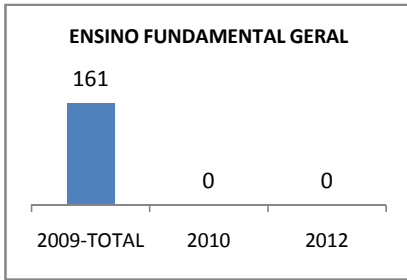

MATRÍCULA ENSINO MÉDIO

ABANDONO ENSINO MÉDIO

APROVAÇÃO ENSINO MÉDIO

MATRÍCULA ENSINO FUNDAMENTAL

ABANDONO ENSINO FUNDAMENTAL

APROVAÇÃO ENSINO FUNDAMENTAL

MATRÍCULA EDUCAÇÃO DE JOVENS E ADULTOS - PRESENCIAL

ABANDONO EJA

APROVAÇÃO EJA

Escola: EEFM PROFISSIONAL SÃO JOSÉ

INEP: 23025204 Município:

SOBRAL

CREDE: 6

OUTRAS METAS

META_DESCRIÇÃO	ANO BASE	PÚBLICO	LINHA DE BASE	META
ELEVAR PARA 18% A APROVAÇÃO NO VESTIBULAR				
IMPLANTAR 1 TURMA DE PRÉ-VEST EM 2010				
IMPLANTAR 1 TURMA DE E-JOVEM ATÉ 2010				