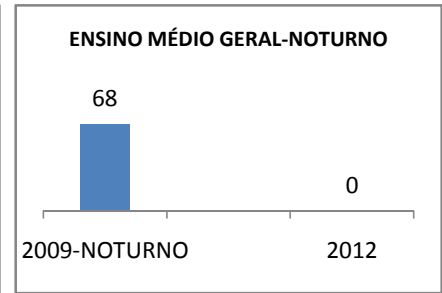

MATRÍCULA ENSINO MÉDIO

ABANDONO ENSINO MÉDIO

APROVAÇÃO ENSINO MÉDIO

MATRÍCULA ENSINO FUNDAMENTAL

ABANDONO ENSINO FUNDAMENTAL

APROVAÇÃO ENSINO FUNDAMENTAL

MATRÍCULA EDUCAÇÃO DE JOVENS E ADULTOS - PRESENCIAL

ABANDONO EJA

APROVAÇÃO EJA

Escola: EEFM PROFISSIONAL SÃO JOSÉ

INEP: 23025204 Município:

SOBRAL

CREDE: 6

OUTRAS METAS

META_DESCRIÇÃO	ANO BASE	PÚBLICO	LINHA DE BASE	META
ELEVAR PARA 18% A APROVAÇÃO NO VESTIBULAR				
IMPLANTAR 1 TURMA DE PRÉ-VEST EM 2010				
IMPLANTAR 1 TURMA DE E-JOVEM ATÉ 2010				