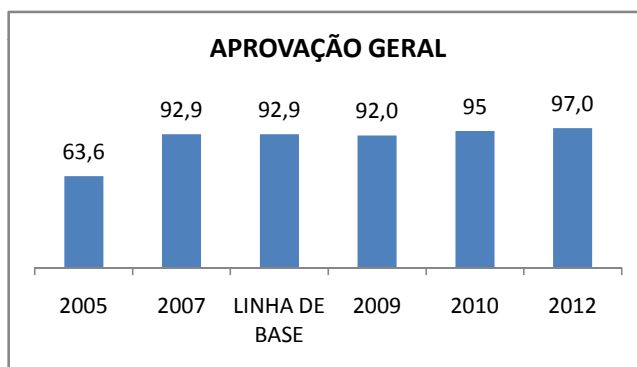

APROVAÇÃO EJA

Escola: EEFM PROFISSIONAL SÃO JOSÉ

INEP: 23025204 Município:

SOBRAL

CREDE: 6

OUTRAS METAS

META_DESCRIÇÃO	ANO BASE	PÚBLICO	LINHA DE BASE	META
ELEVAR PARA 18% A APROVAÇÃO NO VESTIBULAR				
IMPLANTAR 1 TURMA DE PRÉ-VEST EM 2010				
IMPLANTAR 1 TURMA DE E-JOVEM ATÉ 2010				

ENSINO FUNDAMENTAL - 1º AO 5º ANO

PROVA BRASIL

ENSINO FUNDAMENTAL - 6º AO 9º ANO

PROVA BRASIL

ENSINO FUNDAMENTAL

ENSINO MÉDIO

SPAECE

ENSINO FUNDAMENTAL 5º ANO

ENSINO FUNDAMENTAL 9º ANO

ENSINO MÉDIO 3º ANO

ENEM

COMPARATIVO DE CRESCIMENTO - IDEB

COMPARATIVO DE CRESCIMENTO - PROVA BRASIL

1º AO 5º ANO

6º AO 9º ANO

COMPARATIVO DE CRESCIMENTO - ENSINO FUNDAMENTAL GERAL