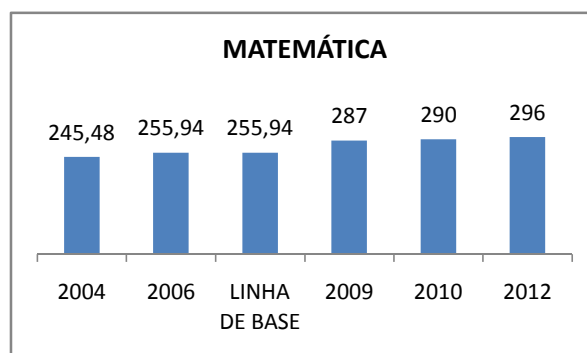

ENSINO MÉDIO 3º ANO