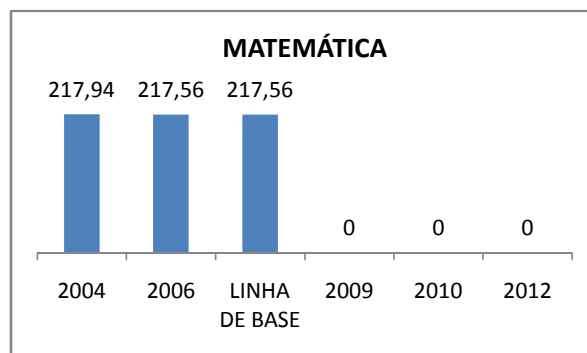

ENSINO FUNDAMENTAL 9º ANO