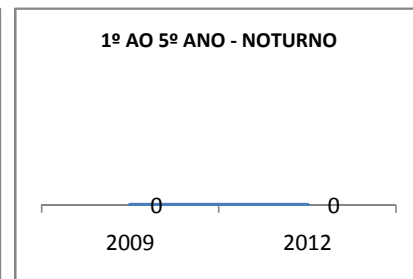

MATRÍCULA ENSINO MÉDIO

ABANDONO ENSINO MÉDIO

APROVAÇÃO ENSINO MÉDIO

MATRÍCULA ENSINO FUNDAMENTAL

ABANDONO ENSINO FUNDAMENTAL

APROVAÇÃO ENSINO FUNDAMENTAL

MATRÍCULA EDUCAÇÃO DE JOVENS E ADULTOS - PRESENCIAL

ABANDONO EJA

APROVAÇÃO EJA

Escola: EEFM PROFISSIONAL SÃO JOSÉ

INEP: 23025204 Município:

SOBRAL

CREDE: 6

OUTRAS METAS

META_DESCRIÇÃO	ANO BASE	PÚBLICO	LINHA DE BASE	META
ELEVAR PARA 18% A APROVAÇÃO NO VESTIBULAR				
IMPLANTAR 1 TURMA DE PRÉ-VEST EM 2010				
IMPLANTAR 1 TURMA DE E-JOVEM ATÉ 2010				