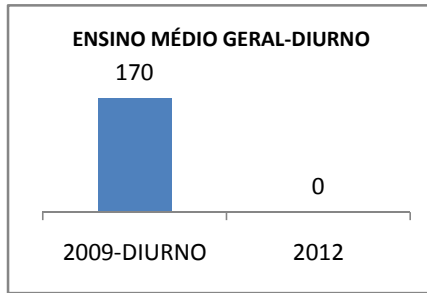

MATRÍCULA ENSINO MÉDIO

ABANDONO ENSINO MÉDIO

APROVAÇÃO ENSINO MÉDIO

MATRÍCULA ENSINO FUNDAMENTAL

ABANDONO ENSINO FUNDAMENTAL

APROVAÇÃO ENSINO FUNDAMENTAL

MATRÍCULA EDUCAÇÃO DE JOVENS E ADULTOS - PRESENCIAL

ABANDONO EJA

APROVAÇÃO EJA

Escola: EEFM PROFISSIONAL SÃO JOSÉ

INEP: 23025204 Município:

SOBRAL

CREDE: 6

OUTRAS METAS

META_DESCRIÇÃO	ANO BASE	PÚBLICO	LINHA DE BASE	META
ELEVAR PARA 18% A APROVAÇÃO NO VESTIBULAR				
IMPLANTAR 1 TURMA DE PRÉ-VEST EM 2010				
IMPLANTAR 1 TURMA DE E-JOVEM ATÉ 2010				