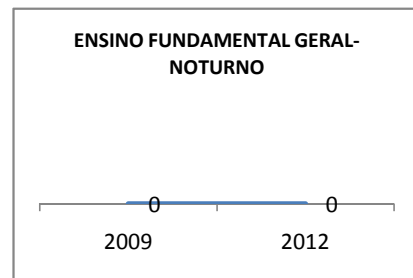

MATRÍCULA ENSINO MÉDIO

ABANDONO ENSINO MÉDIO

APROVAÇÃO ENSINO MÉDIO

MATRÍCULA ENSINO FUNDAMENTAL

ABANDONO ENSINO FUNDAMENTAL

APROVAÇÃO ENSINO FUNDAMENTAL

MATRÍCULA EDUCAÇÃO DE JOVENS E ADULTOS - PRESENCIAL

ABANDONO EJA

APROVAÇÃO EJA

Escola: EEFM PROFISSIONAL SÃO JOSÉ

INEP: 23025204 Município:

SOBRAL

CREDE: 6

OUTRAS METAS

META_DESCRIÇÃO	ANO BASE	PÚBLICO	LINHA DE BASE	META
ELEVAR PARA 18% A APROVAÇÃO NO VESTIBULAR				
IMPLANTAR 1 TURMA DE PRÉ-VEST EM 2010				
IMPLANTAR 1 TURMA DE E-JOVEM ATÉ 2010				