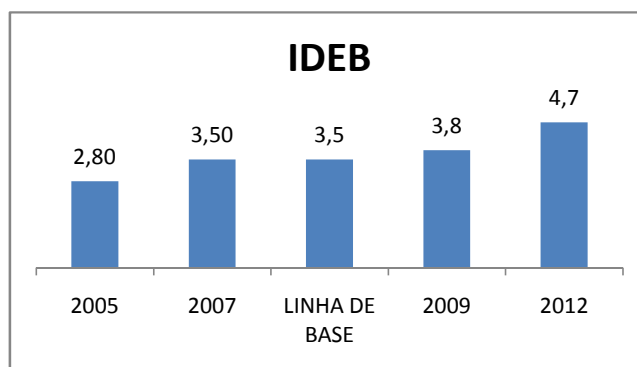

ENSINO FUNDAMENTAL - 6º AO 9º ANO