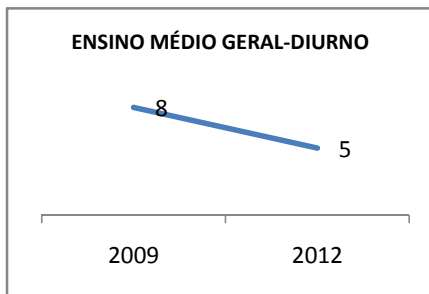

MATRÍCULA ENSINO MÉDIO

ABANDONO ENSINO MÉDIO

APROVAÇÃO ENSINO MÉDIO

MATRÍCULA ENSINO FUNDAMENTAL

ABANDONO ENSINO FUNDAMENTAL

APROVAÇÃO ENSINO FUNDAMENTAL

MATRÍCULA EDUCAÇÃO DE JOVENS E ADULTOS - PRESENCIAL

ABANDONO EJA

APROVAÇÃO EJA

Escola: EEFM PROFISSIONAL SÃO JOSÉ

INEP: 23025204 Município:

SOBRAL

CREDE: 6

OUTRAS METAS

META_DESCRIÇÃO	ANO BASE	PÚBLICO	LINHA DE BASE	META
ELEVAR PARA 18% A APROVAÇÃO NO VESTIBULAR				
IMPLANTAR 1 TURMA DE PRÉ-VEST EM 2010				
IMPLANTAR 1 TURMA DE E-JOVEM ATÉ 2010				