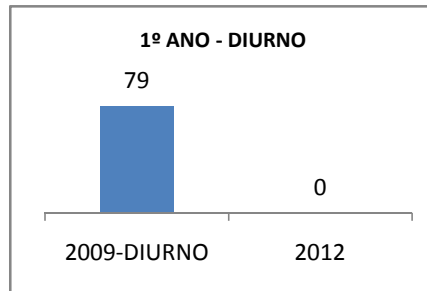

MATRÍCULA ENSINO MÉDIO

ABANDONO ENSINO MÉDIO

APROVAÇÃO ENSINO MÉDIO

MATRÍCULA ENSINO FUNDAMENTAL

ABANDONO ENSINO FUNDAMENTAL

APROVAÇÃO ENSINO FUNDAMENTAL

MATRÍCULA EDUCAÇÃO DE JOVENS E ADULTOS - PRESENCIAL

ABANDONO EJA

APROVAÇÃO EJA

Escola: EEFM PROFISSIONAL SÃO JOSÉ

INEP: 23025204 Município:

SOBRAL

CREDE: 6

OUTRAS METAS

META_DESCRIÇÃO	ANO BASE	PÚBLICO	LINHA DE BASE	META
ELEVAR PARA 18% A APROVAÇÃO NO VESTIBULAR				
IMPLANTAR 1 TURMA DE PRÉ-VEST EM 2010				
IMPLANTAR 1 TURMA DE E-JOVEM ATÉ 2010				