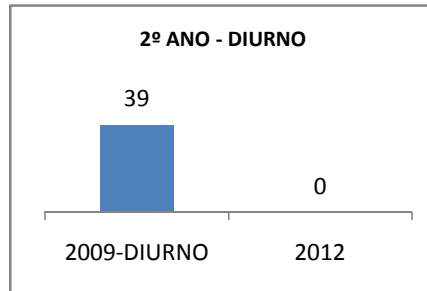

MATRÍCULA ENSINO MÉDIO

ABANDONO ENSINO MÉDIO

APROVAÇÃO ENSINO MÉDIO

MATRÍCULA ENSINO FUNDAMENTAL

ABANDONO ENSINO FUNDAMENTAL

APROVAÇÃO ENSINO FUNDAMENTAL

MATRÍCULA EDUCAÇÃO DE JOVENS E ADULTOS - PRESENCIAL

ABANDONO EJA

APROVAÇÃO EJA

Escola: EEFM PROFISSIONAL SÃO JOSÉ

INEP: 23025204 Município:

SOBRAL

CREDE: 6

OUTRAS METAS

META_DESCRIÇÃO	ANO BASE	PÚBLICO	LINHA DE BASE	META
ELEVAR PARA 18% A APROVAÇÃO NO VESTIBULAR				
IMPLANTAR 1 TURMA DE PRÉ-VEST EM 2010				
IMPLANTAR 1 TURMA DE E-JOVEM ATÉ 2010				