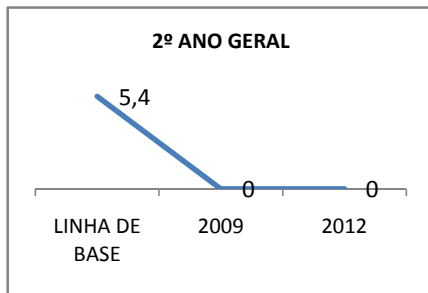

MATRÍCULA ENSINO MÉDIO

ABANDONO ENSINO MÉDIO

APROVAÇÃO ENSINO MÉDIO

MATRÍCULA ENSINO FUNDAMENTAL

ABANDONO ENSINO FUNDAMENTAL

APROVAÇÃO ENSINO FUNDAMENTAL

MATRÍCULA EDUCAÇÃO DE JOVENS E ADULTOS - PRESENCIAL

ABANDONO EJA

APROVAÇÃO EJA

Escola: EEFM PROFISSIONAL SÃO JOSÉ

INEP: 23025204 Município:

SOBRAL

CREDE: 6

OUTRAS METAS

META_DESCRIÇÃO	ANO BASE	PÚBLICO	LINHA DE BASE	META
ELEVAR PARA 18% A APROVAÇÃO NO VESTIBULAR				
IMPLANTAR 1 TURMA DE PRÉ-VEST EM 2010				
IMPLANTAR 1 TURMA DE E-JOVEM ATÉ 2010				