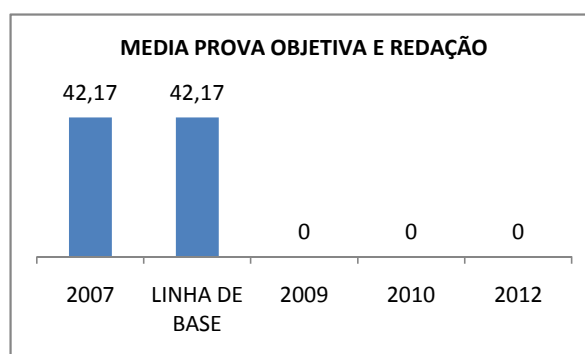

SPAECE

ENSINO FUNDAMENTAL 5º ANO

ENSINO FUNDAMENTAL 9º ANO

ENSINO MÉDIO 3º ANO

ENEM