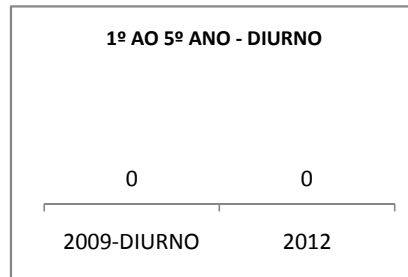

MATRÍCULA ENSINO MÉDIO

ABANDONO ENSINO MÉDIO

APROVAÇÃO ENSINO MÉDIO

MATRÍCULA ENSINO FUNDAMENTAL

ABANDONO ENSINO FUNDAMENTAL

APROVAÇÃO ENSINO FUNDAMENTAL

MATRÍCULA EDUCAÇÃO DE JOVENS E ADULTOS - PRESENCIAL

ABANDONO EJA

APROVAÇÃO EJA

Escola: EEFM PROFISSIONAL SÃO JOSÉ

INEP: 23025204 Município:

SOBRAL

CREDE: 6

OUTRAS METAS

META_DESCRIÇÃO	ANO BASE	PÚBLICO	LINHA DE BASE	META
ELEVAR PARA 18% A APROVAÇÃO NO VESTIBULAR				
IMPLANTAR 1 TURMA DE PRÉ-VEST EM 2010				
IMPLANTAR 1 TURMA DE E-JOVEM ATÉ 2010				