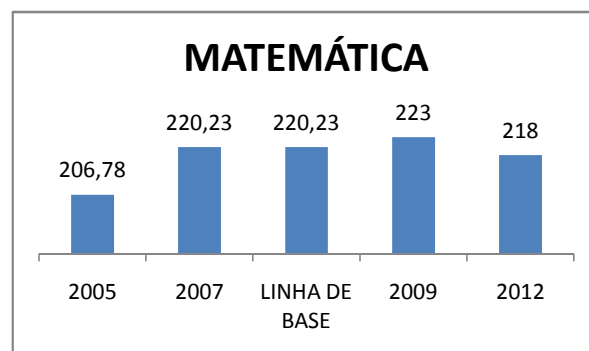

APROVAÇÃO EJA

Escola: EEFM PROFISSIONAL SÃO JOSÉ

INEP: 23025204 Município:

SOBRAL

CREDE: 6

OUTRAS METAS

META_DESCRIÇÃO	ANO BASE	PÚBLICO	LINHA DE BASE	META
ELEVAR PARA 18% A APROVAÇÃO NO VESTIBULAR				
IMPLANTAR 1 TURMA DE PRÉ-VEST EM 2010				
IMPLANTAR 1 TURMA DE E-JOVEM ATÉ 2010				

ENSINO FUNDAMENTAL - 1º AO 5º ANO

PROVA BRASIL

ENSINO FUNDAMENTAL - 6º AO 9º ANO

PROVA BRASIL

ENSINO FUNDAMENTAL

ENSINO MÉDIO

SPAECE

ENSINO FUNDAMENTAL 5º ANO