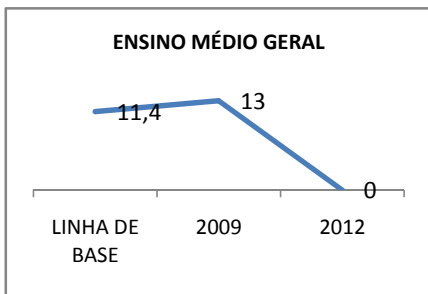

MATRÍCULA ENSINO MÉDIO

ABANDONO ENSINO MÉDIO

APROVAÇÃO ENSINO MÉDIO

MATRÍCULA ENSINO FUNDAMENTAL

ABANDONO ENSINO FUNDAMENTAL

APROVAÇÃO ENSINO FUNDAMENTAL

MATRÍCULA EDUCAÇÃO DE JOVENS E ADULTOS - PRESENCIAL

ABANDONO EJA

APROVAÇÃO EJA

Escola: EEFM PROFISSIONAL SÃO JOSÉ

INEP: 23025204 Município:

SOBRAL

CREDE: 6

OUTRAS METAS

META_DESCRIÇÃO	ANO BASE	PÚBLICO	LINHA DE BASE	META
ELEVAR PARA 18% A APROVAÇÃO NO VESTIBULAR				
IMPLANTAR 1 TURMA DE PRÉ-VEST EM 2010				
IMPLANTAR 1 TURMA DE E-JOVEM ATÉ 2010				