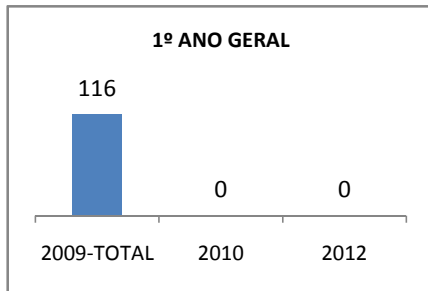

MATRÍCULA ENSINO MÉDIO

ABANDONO ENSINO MÉDIO

APROVAÇÃO ENSINO MÉDIO

MATRÍCULA ENSINO FUNDAMENTAL

ABANDONO ENSINO FUNDAMENTAL

APROVAÇÃO ENSINO FUNDAMENTAL

MATRÍCULA EDUCAÇÃO DE JOVENS E ADULTOS - PRESENCIAL

ABANDONO EJA

APROVAÇÃO EJA

Escola: EEFM PROFISSIONAL SÃO JOSÉ

INEP: 23025204 Município:

SOBRAL

CREDE: 6

OUTRAS METAS

META_DESCRIÇÃO	ANO BASE	PÚBLICO	LINHA DE BASE	META
ELEVAR PARA 18% A APROVAÇÃO NO VESTIBULAR				
IMPLANTAR 1 TURMA DE PRÉ-VEST EM 2010				
IMPLANTAR 1 TURMA DE E-JOVEM ATÉ 2010				