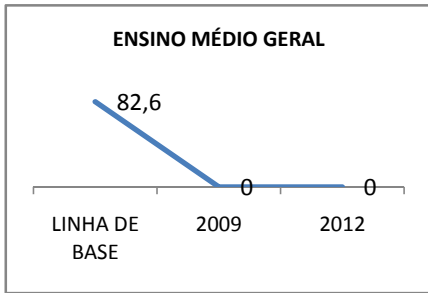

MATRÍCULA ENSINO MÉDIO

ABANDONO ENSINO MÉDIO

APROVAÇÃO ENSINO MÉDIO

MATRÍCULA ENSINO FUNDAMENTAL

ABANDONO ENSINO FUNDAMENTAL

APROVAÇÃO ENSINO FUNDAMENTAL

MATRÍCULA EDUCAÇÃO DE JOVENS E ADULTOS - PRESENCIAL

ABANDONO EJA

APROVAÇÃO EJA

Escola: EEFM PROFISSIONAL SÃO JOSÉ

INEP: 23025204 Município:

SOBRAL

CREDE: 6

OUTRAS METAS

META_DESCRIÇÃO	ANO BASE	PÚBLICO	LINHA DE BASE	META
ELEVAR PARA 18% A APROVAÇÃO NO VESTIBULAR				
IMPLANTAR 1 TURMA DE PRÉ-VEST EM 2010				
IMPLANTAR 1 TURMA DE E-JOVEM ATÉ 2010				