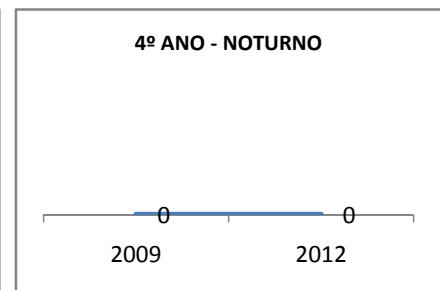

MATRÍCULA ENSINO MÉDIO

ABANDONO ENSINO MÉDIO

APROVAÇÃO ENSINO MÉDIO

MATRÍCULA ENSINO FUNDAMENTAL

ABANDONO ENSINO FUNDAMENTAL

APROVAÇÃO ENSINO FUNDAMENTAL

MATRÍCULA EDUCAÇÃO DE JOVENS E ADULTOS - PRESENCIAL

ABANDONO EJA

APROVAÇÃO EJA

Escola: EEFM PROFISSIONAL SÃO JOSÉ

INEP: 23025204 Município:

SOBRAL

CREDE: 6

OUTRAS METAS

META_DESCRIÇÃO	ANO BASE	PÚBLICO	LINHA DE BASE	META
ELEVAR PARA 18% A APROVAÇÃO NO VESTIBULAR				
IMPLANTAR 1 TURMA DE PRÉ-VEST EM 2010				
IMPLANTAR 1 TURMA DE E-JOVEM ATÉ 2010				