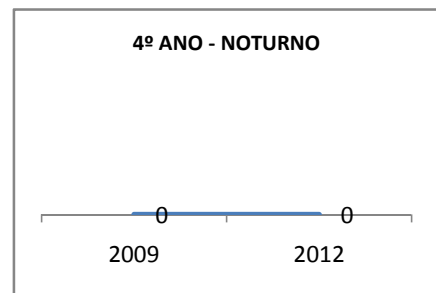

MATRÍCULA ENSINO MÉDIO

ABANDONO ENSINO MÉDIO

APROVAÇÃO ENSINO MÉDIO

MATRÍCULA ENSINO FUNDAMENTAL

ABANDONO ENSINO FUNDAMENTAL

APROVAÇÃO ENSINO FUNDAMENTAL

MATRÍCULA EDUCAÇÃO DE JOVENS E ADULTOS - PRESENCIAL

ABANDONO EJA

APROVAÇÃO EJA

Escola: EEFM PROFISSIONAL SÃO JOSÉ

INEP: 23025204 Município:

SOBRAL

CREDE: 6

OUTRAS METAS

META_DESCRIÇÃO	ANO BASE	PÚBLICO	LINHA DE BASE	META
ELEVAR PARA 18% A APROVAÇÃO NO VESTIBULAR				
IMPLANTAR 1 TURMA DE PRÉ-VEST EM 2010				
IMPLANTAR 1 TURMA DE E-JOVEM ATÉ 2010				