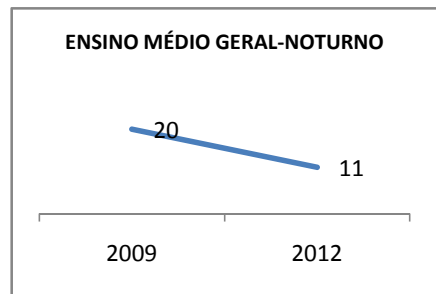

MATRÍCULA ENSINO MÉDIO

ABANDONO ENSINO MÉDIO

APROVAÇÃO ENSINO MÉDIO

MATRÍCULA ENSINO FUNDAMENTAL

ABANDONO ENSINO FUNDAMENTAL

APROVAÇÃO ENSINO FUNDAMENTAL

MATRÍCULA EDUCAÇÃO DE JOVENS E ADULTOS - PRESENCIAL

ABANDONO EJA

APROVAÇÃO EJA

Escola: EEFM PROFISSIONAL SÃO JOSÉ

INEP: 23025204 Município:

SOBRAL

CREDE: 6

OUTRAS METAS

META_DESCRIÇÃO	ANO BASE	PÚBLICO	LINHA DE BASE	META
ELEVAR PARA 18% A APROVAÇÃO NO VESTIBULAR				
IMPLANTAR 1 TURMA DE PRÉ-VEST EM 2010				
IMPLANTAR 1 TURMA DE E-JOVEM ATÉ 2010				