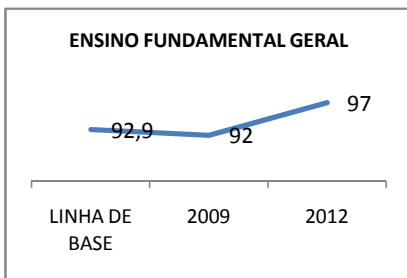

MATRÍCULA ENSINO MÉDIO

ABANDONO ENSINO MÉDIO

APROVAÇÃO ENSINO MÉDIO

MATRÍCULA ENSINO FUNDAMENTAL

ABANDONO ENSINO FUNDAMENTAL

APROVAÇÃO ENSINO FUNDAMENTAL

MATRÍCULA EDUCAÇÃO DE JOVENS E ADULTOS - PRESENCIAL

ABANDONO EJA

APROVAÇÃO EJA

Escola: EEFM PROFISSIONAL SÃO JOSÉ

INEP: 23025204 Município:

SOBRAL

CREDE: 6

OUTRAS METAS

META_DESCRIÇÃO	ANO BASE	PÚBLICO	LINHA DE BASE	META
ELEVAR PARA 18% A APROVAÇÃO NO VESTIBULAR				
IMPLANTAR 1 TURMA DE PRÉ-VEST EM 2010				
IMPLANTAR 1 TURMA DE E-JOVEM ATÉ 2010				