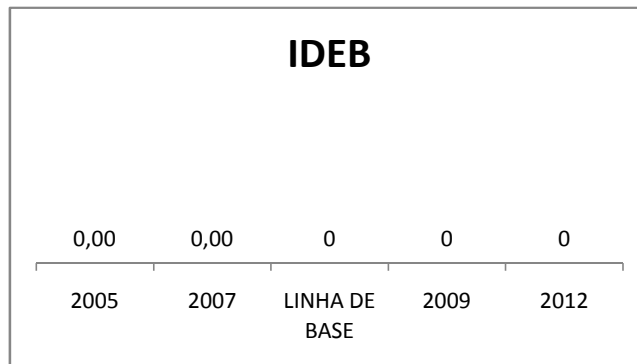

ENSINO FUNDAMENTAL - 1º AO 5º ANO