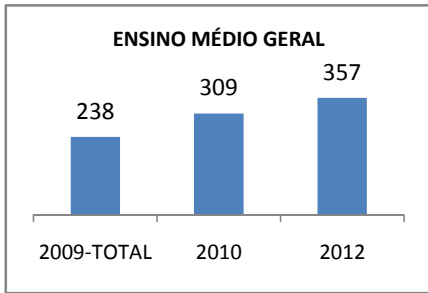

MATRÍCULA ENSINO MÉDIO

ABANDONO ENSINO MÉDIO

APROVAÇÃO ENSINO MÉDIO

MATRÍCULA ENSINO FUNDAMENTAL

ABANDONO ENSINO FUNDAMENTAL

APROVAÇÃO ENSINO FUNDAMENTAL

MATRÍCULA EDUCAÇÃO DE JOVENS E ADULTOS - PRESENCIAL

ABANDONO EJA

APROVAÇÃO EJA

Escola: EEFM PROFISSIONAL SÃO JOSÉ

INEP: 23025204 Município:

SOBRAL

CREDE: 6

OUTRAS METAS

META_DESCRIÇÃO	ANO BASE	PÚBLICO	LINHA DE BASE	META
ELEVAR PARA 18% A APROVAÇÃO NO VESTIBULAR				
IMPLANTAR 1 TURMA DE PRÉ-VEST EM 2010				
IMPLANTAR 1 TURMA DE E-JOVEM ATÉ 2010				