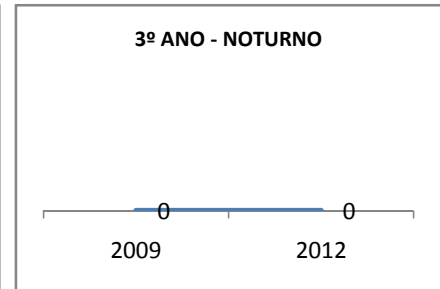

MATRÍCULA ENSINO MÉDIO

ABANDONO ENSINO MÉDIO

APROVAÇÃO ENSINO MÉDIO

MATRÍCULA ENSINO FUNDAMENTAL

ABANDONO ENSINO FUNDAMENTAL

APROVAÇÃO ENSINO FUNDAMENTAL

MATRÍCULA EDUCAÇÃO DE JOVENS E ADULTOS - PRESENCIAL

ABANDONO EJA

APROVAÇÃO EJA

Escola: EEFM PROFISSIONAL SÃO JOSÉ

INEP: 23025204 Município:

SOBRAL

CREDE: 6

OUTRAS METAS

META_DESCRIÇÃO	ANO BASE	PÚBLICO	LINHA DE BASE	META
ELEVAR PARA 18% A APROVAÇÃO NO VESTIBULAR				
IMPLANTAR 1 TURMA DE PRÉ-VEST EM 2010				
IMPLANTAR 1 TURMA DE E-JOVEM ATÉ 2010				