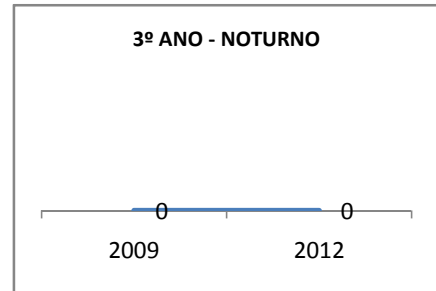

MATRÍCULA ENSINO MÉDIO

ABANDONO ENSINO MÉDIO

APROVAÇÃO ENSINO MÉDIO

MATRÍCULA ENSINO FUNDAMENTAL

ABANDONO ENSINO FUNDAMENTAL

APROVAÇÃO ENSINO FUNDAMENTAL

MATRÍCULA EDUCAÇÃO DE JOVENS E ADULTOS - PRESENCIAL

ABANDONO EJA

APROVAÇÃO EJA

Escola: EEFM PROFISSIONAL SÃO JOSÉ

INEP: 23025204 Município:

SOBRAL

CREDE: 6

OUTRAS METAS

META_DESCRIÇÃO	ANO BASE	PÚBLICO	LINHA DE BASE	META
ELEVAR PARA 18% A APROVAÇÃO NO VESTIBULAR				
IMPLANTAR 1 TURMA DE PRÉ-VEST EM 2010				
IMPLANTAR 1 TURMA DE E-JOVEM ATÉ 2010				