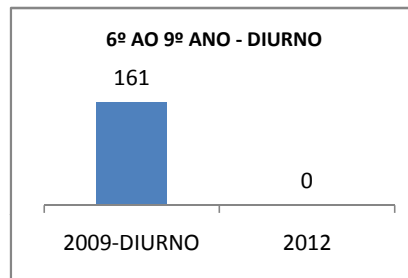

MATRÍCULA ENSINO MÉDIO

ABANDONO ENSINO MÉDIO

APROVAÇÃO ENSINO MÉDIO

MATRÍCULA ENSINO FUNDAMENTAL

ABANDONO ENSINO FUNDAMENTAL

APROVAÇÃO ENSINO FUNDAMENTAL

MATRÍCULA EDUCAÇÃO DE JOVENS E ADULTOS - PRESENCIAL

ABANDONO EJA

APROVAÇÃO EJA

Escola: EEFM PROFISSIONAL SÃO JOSÉ

INEP: 23025204 Município:

SOBRAL

CREDE: 6

OUTRAS METAS

META_DESCRIÇÃO	ANO BASE	PÚBLICO	LINHA DE BASE	META
ELEVAR PARA 18% A APROVAÇÃO NO VESTIBULAR				
IMPLANTAR 1 TURMA DE PRÉ-VEST EM 2010				
IMPLANTAR 1 TURMA DE E-JOVEM ATÉ 2010				