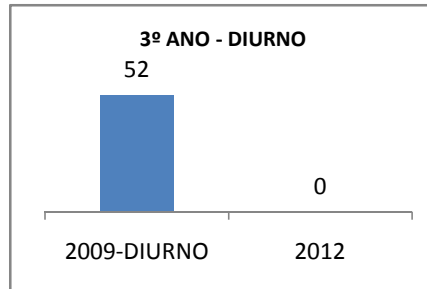

MATRÍCULA ENSINO MÉDIO

ABANDONO ENSINO MÉDIO

APROVAÇÃO ENSINO MÉDIO

MATRÍCULA ENSINO FUNDAMENTAL

ABANDONO ENSINO FUNDAMENTAL

APROVAÇÃO ENSINO FUNDAMENTAL

MATRÍCULA EDUCAÇÃO DE JOVENS E ADULTOS - PRESENCIAL

ABANDONO EJA

APROVAÇÃO EJA

Escola: EEFM PROFISSIONAL SÃO JOSÉ

INEP: 23025204 Município:

SOBRAL

CREDE: 6

OUTRAS METAS

META_DESCRIÇÃO	ANO BASE	PÚBLICO	LINHA DE BASE	META
ELEVAR PARA 18% A APROVAÇÃO NO VESTIBULAR				
IMPLANTAR 1 TURMA DE PRÉ-VEST EM 2010				
IMPLANTAR 1 TURMA DE E-JOVEM ATÉ 2010				