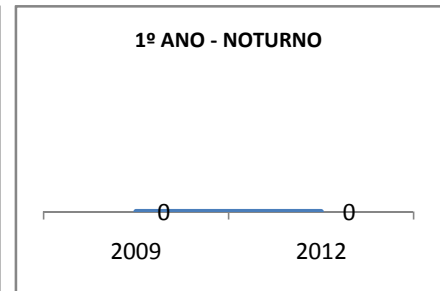

MATRÍCULA ENSINO MÉDIO

ABANDONO ENSINO MÉDIO

APROVAÇÃO ENSINO MÉDIO

MATRÍCULA ENSINO FUNDAMENTAL

ABANDONO ENSINO FUNDAMENTAL

APROVAÇÃO ENSINO FUNDAMENTAL

MATRÍCULA EDUCAÇÃO DE JOVENS E ADULTOS - PRESENCIAL

ABANDONO EJA

APROVAÇÃO EJA

Escola: EEFM PROFISSIONAL SÃO JOSÉ

INEP: 23025204 Município:

SOBRAL

CREDE: 6

OUTRAS METAS

META_DESCRIÇÃO	ANO BASE	PÚBLICO	LINHA DE BASE	META
ELEVAR PARA 18% A APROVAÇÃO NO VESTIBULAR				
IMPLANTAR 1 TURMA DE PRÉ-VEST EM 2010				
IMPLANTAR 1 TURMA DE E-JOVEM ATÉ 2010				