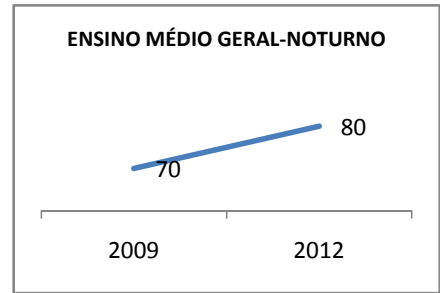

MATRÍCULA ENSINO MÉDIO

ABANDONO ENSINO MÉDIO

APROVAÇÃO ENSINO MÉDIO

MATRÍCULA ENSINO FUNDAMENTAL

ABANDONO ENSINO FUNDAMENTAL

APROVAÇÃO ENSINO FUNDAMENTAL

MATRÍCULA EDUCAÇÃO DE JOVENS E ADULTOS - PRESENCIAL

ABANDONO EJA

APROVAÇÃO EJA

Escola: EEFM PROFISSIONAL SÃO JOSÉ

INEP: 23025204 Município:

SOBRAL

CREDE: 6

OUTRAS METAS

META_DESCRIÇÃO	ANO BASE	PÚBLICO	LINHA DE BASE	META
ELEVAR PARA 18% A APROVAÇÃO NO VESTIBULAR				
IMPLANTAR 1 TURMA DE PRÉ-VEST EM 2010				
IMPLANTAR 1 TURMA DE E-JOVEM ATÉ 2010				