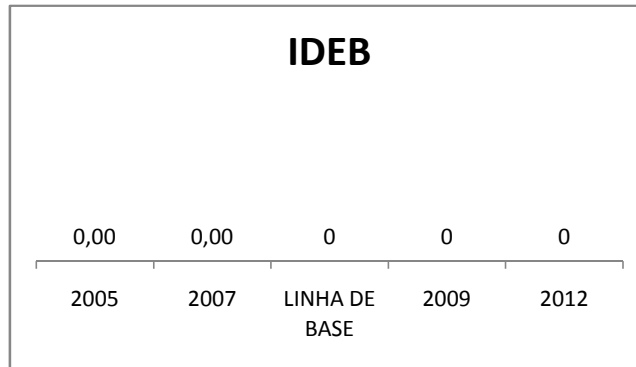

INEP: 23029854 Município:

PORANGA

CREDE: 13

**OUTRAS METAS**

META_DESCRIÇÃO	ANO BASE	PÚBLICO	LINHA DE BASE	META
100% dos professores lotados na escola com qualificação referente a área em que atuam				

**ENSINO FUNDAMENTAL - 1º AO 5º ANO**