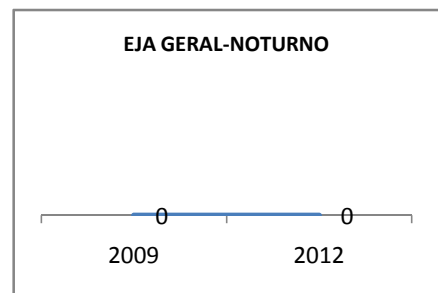

### APROVAÇÃO ENSINO MÉDIO

### MATRÍCULA ENSINO FUNDAMENTAL

**ABANDONO ENSINO FUNDAMENTAL**

**APROVAÇÃO ENSINO FUNDAMENTAL**

**MATRÍCULA EDUCAÇÃO DE JOVENS E ADULTOS - PRESENCIAL**

**ABANDONO EJA**

**APROVAÇÃO EJA**

Escola: EEFM PRUDÊNCIO DE PINHO

INEP: 23029854 Município:

PORANGA

CREDE: 13

**OUTRAS METAS**

META_DESCRIÇÃO	ANO BASE	PÚBLICO	LINHA DE BASE	META
100% dos professores lotados na escola com qualificação referente a área em que atuam				

**ENSINO FUNDAMENTAL - 1º AO 5º ANO**