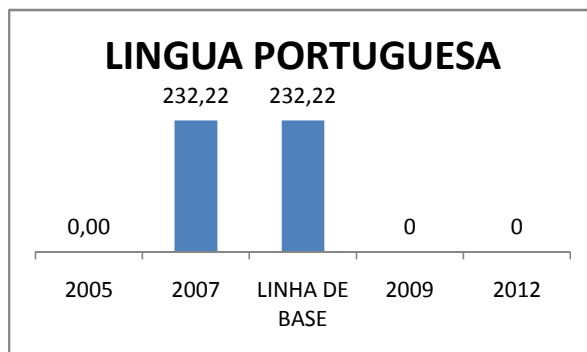

INEP: 23029854 Município:

PORANGA

CREDE: 13

**OUTRAS METAS**

META_DESCRIÇÃO	ANO BASE	PÚBLICO	LINHA DE BASE	META
100% dos professores lotados na escola com qualificação referente a área em que atuam				

**ENSINO FUNDAMENTAL - 1º AO 5º ANO**

**PROVA BRASIL**

**ENSINO FUNDAMENTAL - 6º AO 9º ANO**

**PROVA BRASIL**