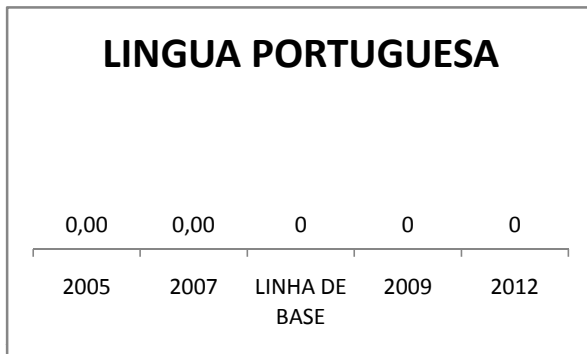

PROVA BRASIL