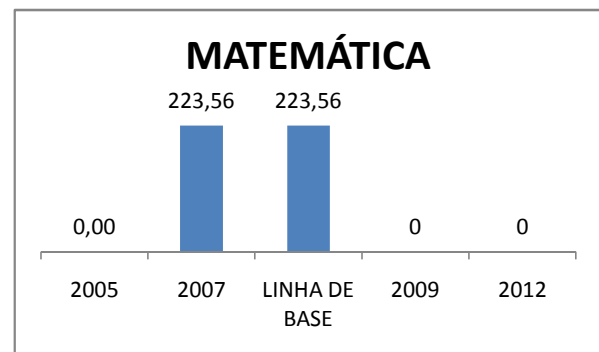

### APROVAÇÃO ENSINO MÉDIO

### MATRÍCULA ENSINO FUNDAMENTAL

**ABANDONO ENSINO FUNDAMENTAL**

**APROVAÇÃO ENSINO FUNDAMENTAL**

**MATRÍCULA EDUCAÇÃO DE JOVENS E ADULTOS - PRESENCIAL**

**ABANDONO EJA**

**APROVAÇÃO EJA**

Escola: EEFM PRUDÊNCIO DE PINHO

INEP: 23029854 Município:

PORANGA

CREDE: 13

**OUTRAS METAS**

META_DESCRIÇÃO	ANO BASE	PÚBLICO	LINHA DE BASE	META
100% dos professores lotados na escola com qualificação referente a área em que atuam				

**ENSINO FUNDAMENTAL - 1º AO 5º ANO**

**PROVA BRASIL**

**ENSINO FUNDAMENTAL - 6º AO 9º ANO**

**PROVA BRASIL**