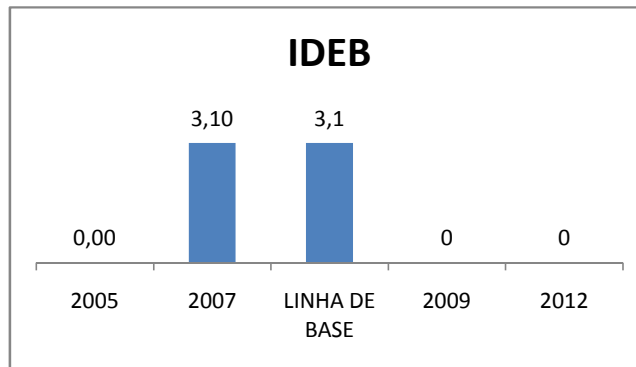

INEP: 23029854 Município:

PORANGA

CREDE: 13

**OUTRAS METAS**

META_DESCRIÇÃO	ANO BASE	PÚBLICO	LINHA DE BASE	META
100% dos professores lotados na escola com qualificação referente a área em que atuam				

**ENSINO FUNDAMENTAL - 1º AO 5º ANO**

**PROVA BRASIL**

**ENSINO FUNDAMENTAL - 6º AO 9º ANO**

**PROVA BRASIL**