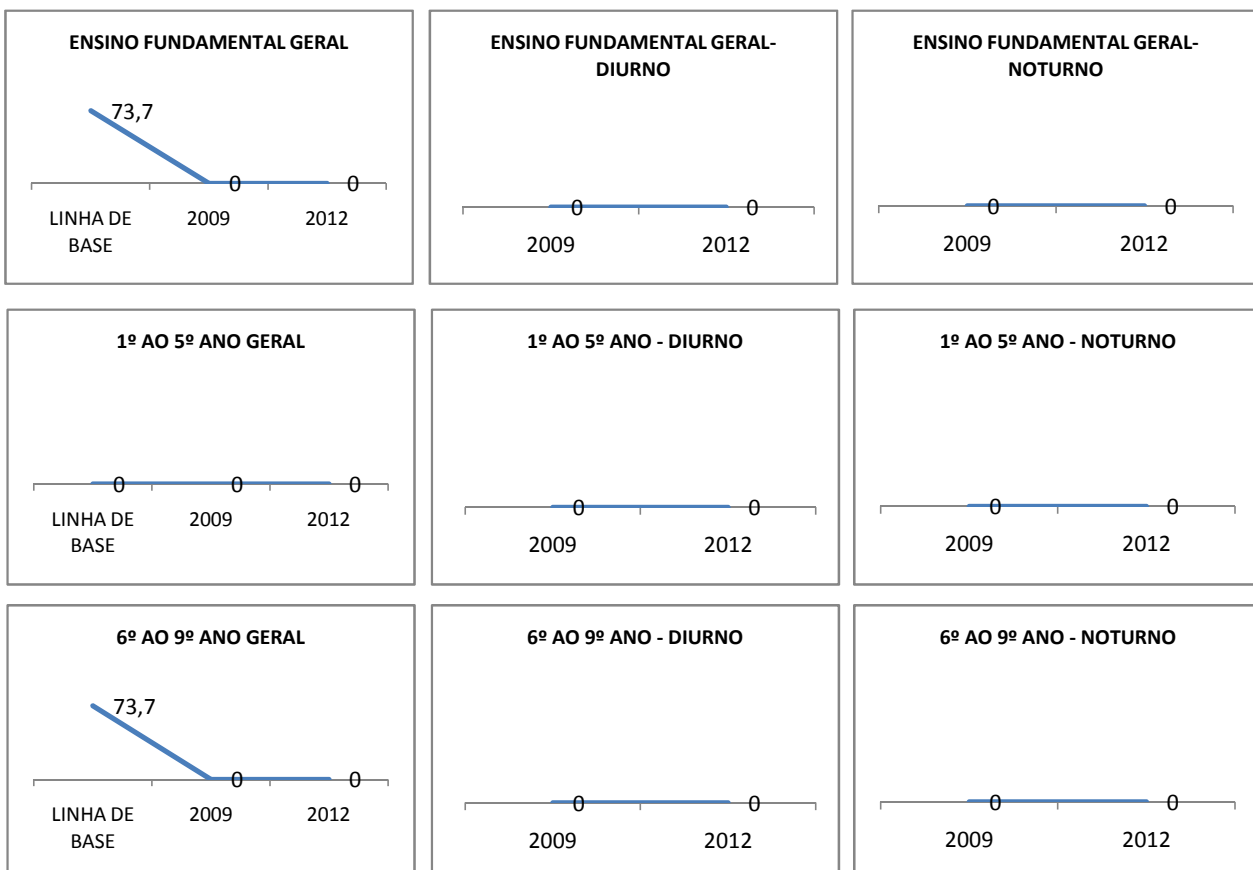

**MATRÍCULA ENSINO MÉDIO**

**ABANDONO ENSINO MÉDIO**

### APROVAÇÃO ENSINO MÉDIO

### MATRÍCULA ENSINO FUNDAMENTAL

**ABANDONO ENSINO FUNDAMENTAL**

**APROVAÇÃO ENSINO FUNDAMENTAL**

**MATRÍCULA EDUCAÇÃO DE JOVENS E ADULTOS - PRESENCIAL**

**ABANDONO EJA**

**APROVAÇÃO EJA**

Escola: EEFM PRUDÊNCIO DE PINHO