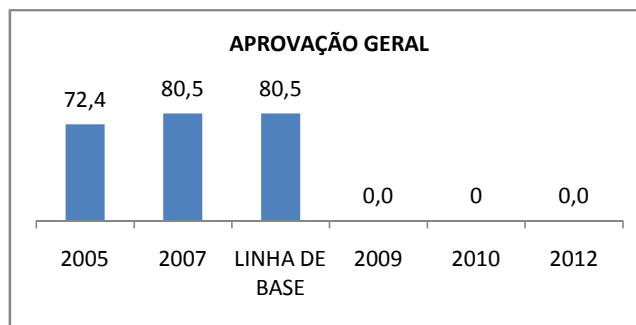

INEP: 23029854 Município:

PORANGA

CREDE: 13

**OUTRAS METAS**

META_DESCRIÇÃO	ANO BASE	PÚBLICO	LINHA DE BASE	META
100% dos professores lotados na escola com qualificação referente a área em que atuam				

**ENSINO FUNDAMENTAL - 1º AO 5º ANO**

**PROVA BRASIL**

**ENSINO FUNDAMENTAL - 6º AO 9º ANO**

**PROVA BRASIL**

### ENSINO FUNDAMENTAL

ENSINO MÉDIO