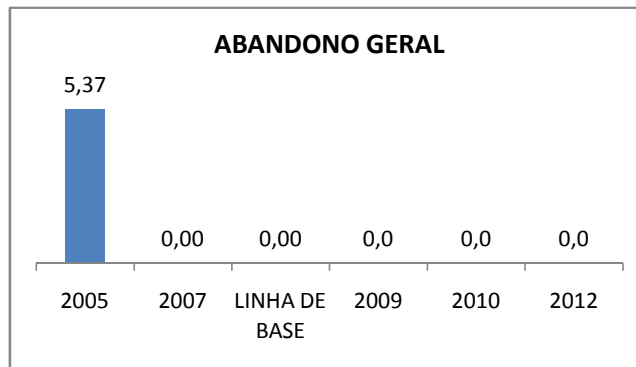

INEP: 23029854 Município:

PORANGA

CREDE: 13

**OUTRAS METAS**

META_DESCRIÇÃO	ANO BASE	PÚBLICO	LINHA DE BASE	META
100% dos professores lotados na escola com qualificação referente a área em que atuam				

**ENSINO FUNDAMENTAL - 1º AO 5º ANO**

**PROVA BRASIL**

**ENSINO FUNDAMENTAL - 6º AO 9º ANO**

**PROVA BRASIL**

### ENSINO FUNDAMENTAL

ENSINO MÉDIO