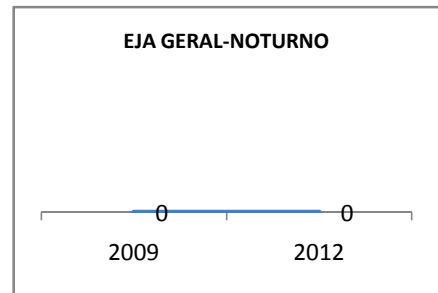

### APROVAÇÃO ENSINO MÉDIO

### MATRÍCULA ENSINO FUNDAMENTAL

**ABANDONO ENSINO FUNDAMENTAL**

**APROVAÇÃO ENSINO FUNDAMENTAL**

**MATRÍCULA EDUCAÇÃO DE JOVENS E ADULTOS - PRESENCIAL**

**ABANDONO EJA**

**APROVAÇÃO EJA**

Escola: EEFM PRUDÊNCIO DE PINHO

INEP: 23029854 Município:

PORANGA

CREDE: 13

**OUTRAS METAS**

META_DESCRIÇÃO	ANO BASE	PÚBLICO	LINHA DE BASE	META
100% dos professores lotados na escola com qualificação referente a área em que atuam				

**ENSINO FUNDAMENTAL - 1º AO 5º ANO**