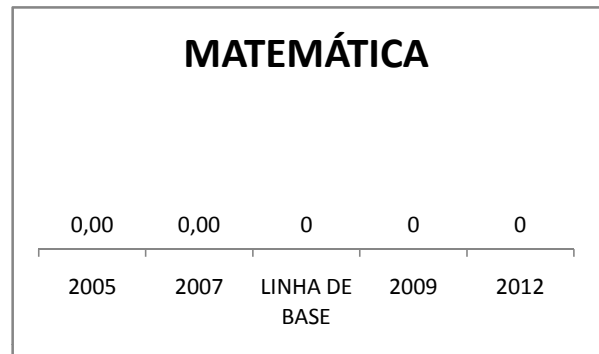

### APROVAÇÃO ENSINO MÉDIO

INEP: 23029854 Município:

PORANGA

CREDE: 13

**OUTRAS METAS**

META_DESCRIÇÃO	ANO BASE	PÚBLICO	LINHA DE BASE	META
100% dos professores lotados na escola com qualificação referente a área em que atuam				

**ENSINO FUNDAMENTAL - 1º AO 5º ANO**

**PROVA BRASIL**

**ENSINO FUNDAMENTAL - 6º AO 9º ANO**

**PROVA BRASIL**