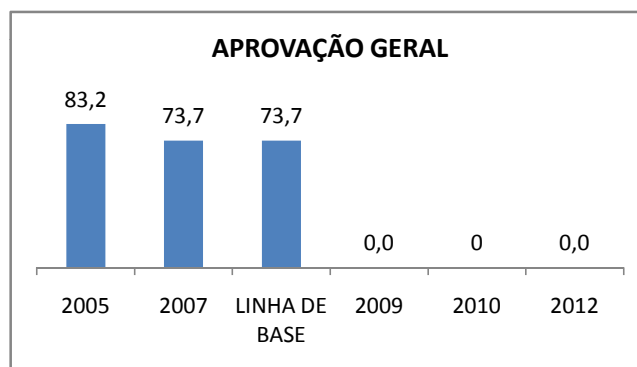

INEP: 23029854 Município:

PORANGA

CREDE: 13

**OUTRAS METAS**

META_DESCRIÇÃO	ANO BASE	PÚBLICO	LINHA DE BASE	META
100% dos professores lotados na escola com qualificação referente a área em que atuam				

**ENSINO FUNDAMENTAL - 1º AO 5º ANO**

**PROVA BRASIL**

**ENSINO FUNDAMENTAL - 6º AO 9º ANO**

**PROVA BRASIL**

### ENSINO FUNDAMENTAL

ENSINO MÉDIO