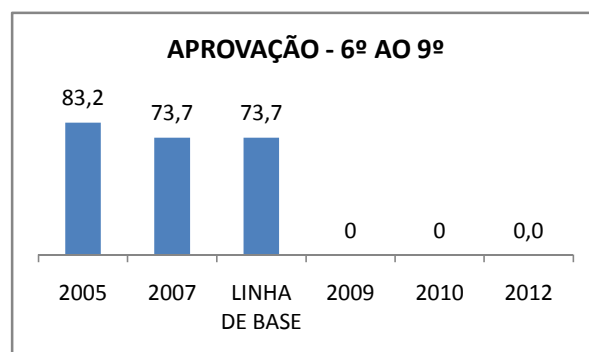

INEP: 23029854 Município:

PORANGA

CREDE: 13

**OUTRAS METAS**

META_DESCRIÇÃO	ANO BASE	PÚBLICO	LINHA DE BASE	META
100% dos professores lotados na escola com qualificação referente a área em que atuam				

**ENSINO FUNDAMENTAL - 1º AO 5º ANO**

**PROVA BRASIL**

**ENSINO FUNDAMENTAL - 6º AO 9º ANO**

**PROVA BRASIL**

### ENSINO FUNDAMENTAL

ENSINO MÉDIO