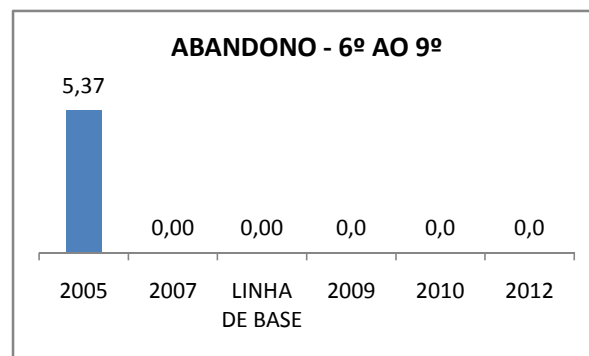

INEP: 23029854 Município:

PORANGA

CREDE: 13

**OUTRAS METAS**

META_DESCRIÇÃO	ANO BASE	PÚBLICO	LINHA DE BASE	META
100% dos professores lotados na escola com qualificação referente a área em que atuam				

**ENSINO FUNDAMENTAL - 1º AO 5º ANO**

**PROVA BRASIL**

**ENSINO FUNDAMENTAL - 6º AO 9º ANO**

**PROVA BRASIL**

### ENSINO FUNDAMENTAL

ENSINO MÉDIO