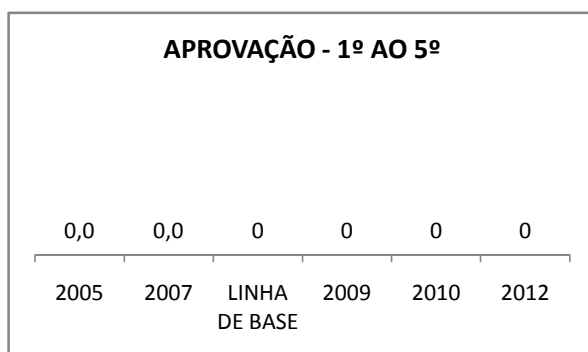

INEP: 23029854 Município:

PORANGA

CREDE: 13

**OUTRAS METAS**

META_DESCRIÇÃO	ANO BASE	PÚBLICO	LINHA DE BASE	META
100% dos professores lotados na escola com qualificação referente a área em que atuam				

**ENSINO FUNDAMENTAL - 1º AO 5º ANO**

**PROVA BRASIL**

**ENSINO FUNDAMENTAL - 6º AO 9º ANO**

**PROVA BRASIL**

### ENSINO FUNDAMENTAL

ENSINO MÉDIO