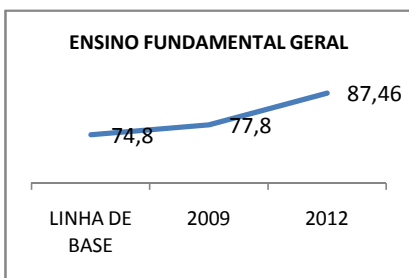

MATRÍCULA ENSINO MÉDIO

ABANDONO ENSINO MÉDIO

APROVAÇÃO ENSINO MÉDIO

MATRÍCULA ENSINO FUNDAMENTAL

ABANDONO ENSINO FUNDAMENTAL

APROVAÇÃO ENSINO FUNDAMENTAL

MATRÍCULA EDUCAÇÃO DE JOVENS E ADULTOS - PRESENCIAL

ABANDONO EJA

APROVAÇÃO EJA

Escola: EEF DOUTOR CARLOS GOUVÊA

INEP: 23142707 Município:

IGUATU

CREDE: 16

OUTRAS METAS

META_DESCRIÇÃO	ANO BASE	PÚBLICO	LINHA DE BASE	META
CAPACITAÇÃO EM EDUCAÇÃO INCLUSIVA	2008	PROFESSORES E FUNCIONÁRIOS		100

Escola: EEF DOUTOR CARLOS GOUVÊA
INEP: 23142707 Município:

IGUATU

CREDE: 16

OUTRAS METAS

META_DESCRIÇÃO	ANO BASE	PÚBLICO	LINHA DE BASE	META
----------------	----------	---------	---------------	------

ENSINO FUNDAMENTAL - 1º AO 5º ANO