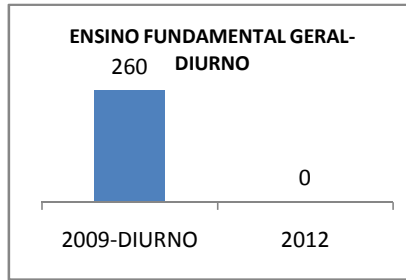

MATRÍCULA ENSINO MÉDIO

ABANDONO ENSINO MÉDIO

APROVAÇÃO ENSINO MÉDIO

MATRÍCULA ENSINO FUNDAMENTAL

ABANDONO ENSINO FUNDAMENTAL

APROVAÇÃO ENSINO FUNDAMENTAL

MATRÍCULA EDUCAÇÃO DE JOVENS E ADULTOS - PRESENCIAL

ABANDONO EJA

APROVAÇÃO EJA

Escola: EEF DOUTOR CARLOS GOUVÊA

INEP: 23142707 Município:

IGUATU

CREDE: 16

OUTRAS METAS

META_DESCRIÇÃO	ANO BASE	PÚBLICO	LINHA DE BASE	META
CAPACITAÇÃO EM EDUCAÇÃO INCLUSIVA	2008	PROFESSORES E FUNCIONÁRIOS		100

Escola: EEF DOUTOR CARLOS GOUVÊA
INEP: 23142707 Município:

IGUATU

CREDE: 16

OUTRAS METAS

META_DESCRIÇÃO	ANO BASE	PÚBLICO	LINHA DE BASE	META
----------------	----------	---------	---------------	------

ENSINO FUNDAMENTAL - 1º AO 5º ANO