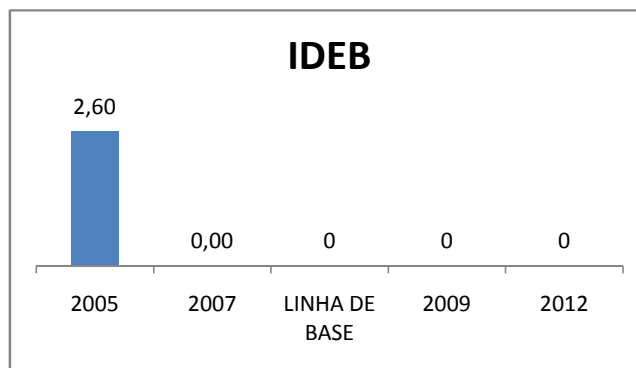

ENSINO FUNDAMENTAL - 6º AO 9º ANO