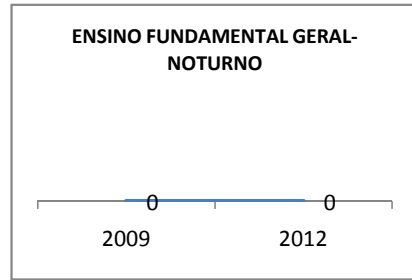

MATRÍCULA ENSINO MÉDIO

ABANDONO ENSINO MÉDIO

APROVAÇÃO ENSINO MÉDIO

MATRÍCULA ENSINO FUNDAMENTAL

ABANDONO ENSINO FUNDAMENTAL

APROVAÇÃO ENSINO FUNDAMENTAL

MATRÍCULA EDUCAÇÃO DE JOVENS E ADULTOS - PRESENCIAL

ABANDONO EJA

APROVAÇÃO EJA

Escola: EEF DOUTOR CARLOS GOUVÊA

INEP: 23142707 Município:

IGUATU

CREDE: 16

OUTRAS METAS

META_DESCRIÇÃO	ANO BASE	PÚBLICO	LINHA DE BASE	META
CAPACITAÇÃO EM EDUCAÇÃO INCLUSIVA	2008	PROFESSORES E FUNCIONÁRIOS		100

Escola: EEF DOUTOR CARLOS GOUVÊA
INEP: 23142707 Município:

IGUATU

CREDE: 16

OUTRAS METAS

META_DESCRIÇÃO	ANO BASE	PÚBLICO	LINHA DE BASE	META
----------------	----------	---------	---------------	------

ENSINO FUNDAMENTAL - 1º AO 5º ANO