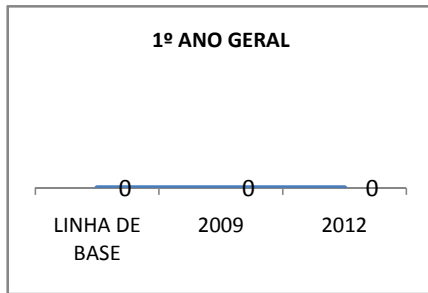

MATRÍCULA ENSINO MÉDIO

ABANDONO ENSINO MÉDIO

APROVAÇÃO ENSINO MÉDIO

MATRÍCULA ENSINO FUNDAMENTAL

ABANDONO ENSINO FUNDAMENTAL

APROVAÇÃO ENSINO FUNDAMENTAL

MATRÍCULA EDUCAÇÃO DE JOVENS E ADULTOS - PRESENCIAL

ABANDONO EJA

APROVAÇÃO EJA

Escola: EEF DOUTOR CARLOS GOUVÊA

INEP: 23142707 Município:

IGUATU

CREDE: 16

OUTRAS METAS

META_DESCRIÇÃO	ANO BASE	PÚBLICO	LINHA DE BASE	META
CAPACITAÇÃO EM EDUCAÇÃO INCLUSIVA	2008	PROFESSORES E FUNCIONÁRIOS		100