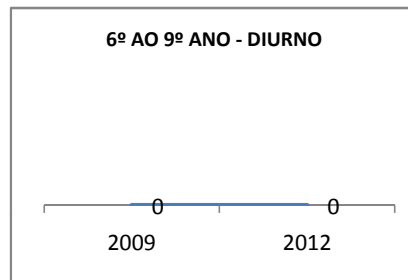

MATRÍCULA ENSINO MÉDIO

ABANDONO ENSINO MÉDIO

APROVAÇÃO ENSINO MÉDIO

MATRÍCULA ENSINO FUNDAMENTAL

ABANDONO ENSINO FUNDAMENTAL

APROVAÇÃO ENSINO FUNDAMENTAL

MATRÍCULA EDUCAÇÃO DE JOVENS E ADULTOS - PRESENCIAL

ABANDONO EJA

Escola: EEF DOUTOR CARLOS GOUVÊA
INEP: 23142707 Município:

IGUATU

CREDE: 16

OUTRAS METAS

META_DESCRIÇÃO	ANO BASE	PÚBLICO	LINHA DE BASE	META
----------------	----------	---------	---------------	------

ENSINO FUNDAMENTAL - 1º AO 5º ANO