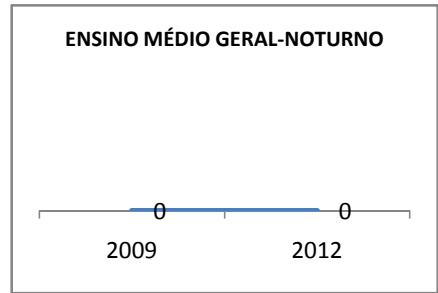

MATRÍCULA ENSINO MÉDIO

ABANDONO ENSINO MÉDIO

APROVAÇÃO ENSINO MÉDIO

MATRÍCULA ENSINO FUNDAMENTAL

ABANDONO ENSINO FUNDAMENTAL

APROVAÇÃO ENSINO FUNDAMENTAL

MATRÍCULA EDUCAÇÃO DE JOVENS E ADULTOS - PRESENCIAL

ABANDONO EJA

APROVAÇÃO EJA

Escola: EEF DOUTOR CARLOS GOUVÊA

INEP: 23142707 Município:

IGUATU

CREDE: 16

OUTRAS METAS

META_DESCRIÇÃO	ANO BASE	PÚBLICO	LINHA DE BASE	META
CAPACITAÇÃO EM EDUCAÇÃO INCLUSIVA	2008	PROFESSORES E FUNCIONÁRIOS		100