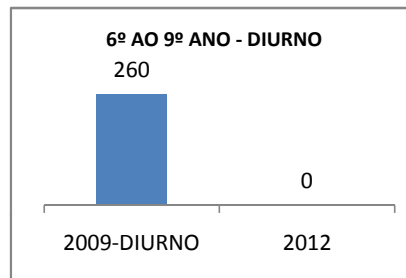

MATRÍCULA ENSINO MÉDIO

ABANDONO ENSINO MÉDIO

APROVAÇÃO ENSINO MÉDIO

MATRÍCULA ENSINO FUNDAMENTAL

ABANDONO ENSINO FUNDAMENTAL

APROVAÇÃO ENSINO FUNDAMENTAL

MATRÍCULA EDUCAÇÃO DE JOVENS E ADULTOS - PRESENCIAL

ABANDONO EJA

Escola: EEF DOUTOR CARLOS GOUVÊA
INEP: 23142707 Município:

IGUATU

CREDE: 16

OUTRAS METAS

META_DESCRIÇÃO	ANO BASE	PÚBLICO	LINHA DE BASE	META
----------------	----------	---------	---------------	------

ENSINO FUNDAMENTAL - 1º AO 5º ANO