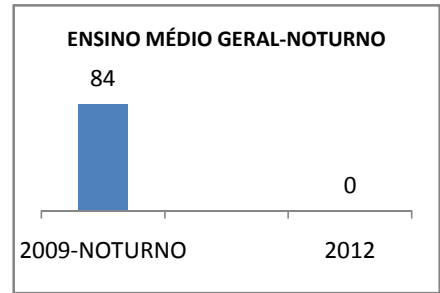

MATRÍCULA ENSINO MÉDIO

ABANDONO ENSINO MÉDIO

APROVAÇÃO ENSINO MÉDIO

MATRÍCULA ENSINO FUNDAMENTAL

ABANDONO ENSINO FUNDAMENTAL

APROVAÇÃO ENSINO FUNDAMENTAL

MATRÍCULA EDUCAÇÃO DE JOVENS E ADULTOS - PRESENCIAL

ABANDONO EJA

APROVAÇÃO EJA

Escola: EEF DOUTOR CARLOS GOUVÊA

INEP: 23142707 Município:

IGUATU

CREDE: 16

OUTRAS METAS

META_DESCRIÇÃO	ANO BASE	PÚBLICO	LINHA DE BASE	META
CAPACITAÇÃO EM EDUCAÇÃO INCLUSIVA	2008	PROFESSORES E FUNCIONÁRIOS		100

Escola: EEF DOUTOR CARLOS GOUVÊA
INEP: 23142707 Município:

IGUATU

CREDE: 16

OUTRAS METAS

META_DESCRIÇÃO	ANO BASE	PÚBLICO	LINHA DE BASE	META
----------------	----------	---------	---------------	------

ENSINO FUNDAMENTAL - 1º AO 5º ANO