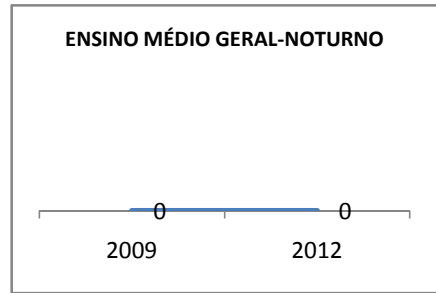

MATRÍCULA ENSINO MÉDIO

ABANDONO ENSINO MÉDIO

APROVAÇÃO ENSINO MÉDIO

MATRÍCULA ENSINO FUNDAMENTAL

ABANDONO ENSINO FUNDAMENTAL

APROVAÇÃO ENSINO FUNDAMENTAL

MATRÍCULA EDUCAÇÃO DE JOVENS E ADULTOS - PRESENCIAL

ABANDONO EJA

APROVAÇÃO EJA

Escola: EEF DOUTOR CARLOS GOUVÊA

INEP: 23142707 Município:

IGUATU

CREDE: 16

OUTRAS METAS

META_DESCRIÇÃO	ANO BASE	PÚBLICO	LINHA DE BASE	META
CAPACITAÇÃO EM EDUCAÇÃO INCLUSIVA	2008	PROFESSORES E FUNCIONÁRIOS		100