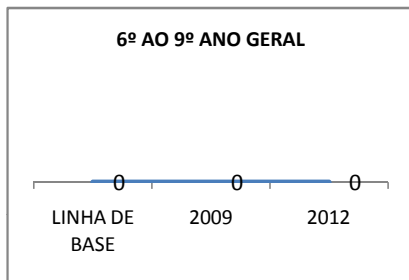

MATRÍCULA ENSINO MÉDIO

ABANDONO ENSINO MÉDIO

APROVAÇÃO ENSINO MÉDIO

MATRÍCULA ENSINO FUNDAMENTAL

ABANDONO ENSINO FUNDAMENTAL

APROVAÇÃO ENSINO FUNDAMENTAL

MATRÍCULA EDUCAÇÃO DE JOVENS E ADULTOS - PRESENCIAL

ABANDONO EJA

APROVAÇÃO EJA

Escola: EEF DOUTOR CARLOS GOUVÊA

INEP: 23142707 Município:

IGUATU

CREDE: 16

OUTRAS METAS

META_DESCRIÇÃO	ANO BASE	PÚBLICO	LINHA DE BASE	META
CAPACITAÇÃO EM EDUCAÇÃO INCLUSIVA	2008	PROFESSORES E FUNCIONÁRIOS		100

Escola: EEF DOUTOR CARLOS GOUVÊA
INEP: 23142707 Município:

IGUATU

CREDE: 16

OUTRAS METAS

META_DESCRIÇÃO	ANO BASE	PÚBLICO	LINHA DE BASE	META
----------------	----------	---------	---------------	------

ENSINO FUNDAMENTAL - 1º AO 5º ANO