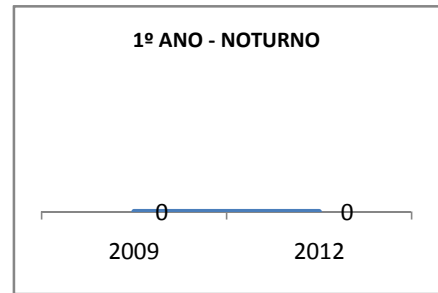

MATRÍCULA ENSINO MÉDIO

ABANDONO ENSINO MÉDIO

APROVAÇÃO ENSINO MÉDIO

MATRÍCULA ENSINO FUNDAMENTAL

ABANDONO ENSINO FUNDAMENTAL

APROVAÇÃO ENSINO FUNDAMENTAL

MATRÍCULA EDUCAÇÃO DE JOVENS E ADULTOS - PRESENCIAL

ABANDONO EJA

APROVAÇÃO EJA

Escola: EEF DOUTOR CARLOS GOUVÊA

INEP: 23142707 Município:

IGUATU

CREDE: 16

OUTRAS METAS

META_DESCRIÇÃO	ANO BASE	PÚBLICO	LINHA DE BASE	META
CAPACITAÇÃO EM EDUCAÇÃO INCLUSIVA	2008	PROFESSORES E FUNCIONÁRIOS		100