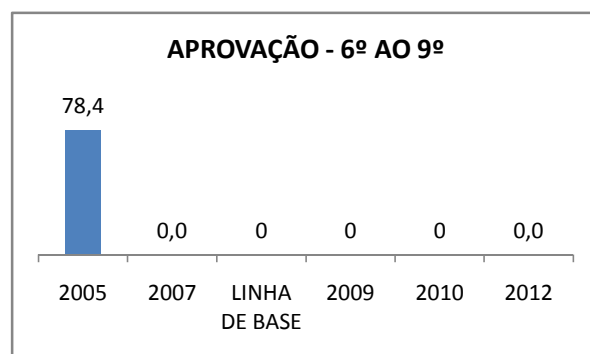

Escola: EEF DOUTOR CARLOS GOUVÊA
INEP: 23142707 Município:

IGUATU

CREDE: 16

OUTRAS METAS

META_DESCRIÇÃO	ANO BASE	PÚBLICO	LINHA DE BASE	META
----------------	----------	---------	---------------	------

ENSINO FUNDAMENTAL - 1º AO 5º ANO

PROVA BRASIL

ENSINO FUNDAMENTAL - 6º AO 9º ANO

PROVA BRASIL

ENSINO FUNDAMENTAL

ENSINO MÉDIO

ABANDONO GERAL

0,0	0,0	0	0,0	0	0
2005	2007	LINHA DE BASE	2009	2010	2012

1º ANO

0,0	0,0	0	0	0	0
2005	2007	LINHA DE BASE	2009	2010	2012

2º ANO

0,0	0,0	0	0	0	0
2005	2007	LINHA DE BASE	2009	2010	2012

3º ANO

0,0	0,0	0	0	0	0
2005	2007	LINHA DE BASE	2009	2010	2012

4º ANO

0,0	0,0	0	0	0	0
2005	2007	LINHA DE BASE	2009	2010	2012