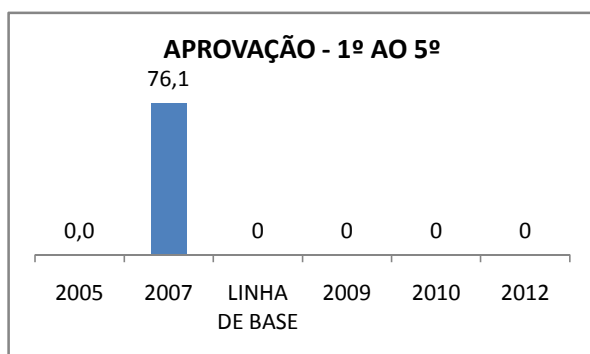

Escola: EEF DOUTOR CARLOS GOUVÊA
INEP: 23142707 Município:

IGUATU

CREDE: 16

OUTRAS METAS

META_DESCRIÇÃO	ANO BASE	PÚBLICO	LINHA DE BASE	META
----------------	----------	---------	---------------	------

ENSINO FUNDAMENTAL - 1º AO 5º ANO

PROVA BRASIL

ENSINO FUNDAMENTAL - 6º AO 9º ANO

PROVA BRASIL

ENSINO FUNDAMENTAL

ENSINO MÉDIO

ABANDONO GERAL

0,0	0,0	0	0,0	0	0
2005	2007	LINHA DE BASE	2009	2010	2012

1º ANO

0,0	0,0	0	0	0	0
2005	2007	LINHA DE BASE	2009	2010	2012

2º ANO

0,0	0,0	0	0	0	0
2005	2007	LINHA DE BASE	2009	2010	2012

3º ANO

0,0	0,0	0	0	0	0
2005	2007	LINHA DE BASE	2009	2010	2012

4º ANO

0,0	0,0	0	0	0	0
2005	2007	LINHA DE BASE	2009	2010	2012