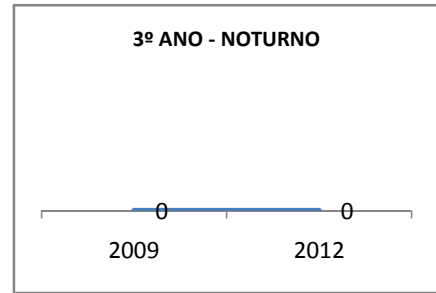

MATRÍCULA ENSINO MÉDIO

ABANDONO ENSINO MÉDIO

APROVAÇÃO ENSINO MÉDIO

MATRÍCULA ENSINO FUNDAMENTAL

ABANDONO ENSINO FUNDAMENTAL

APROVAÇÃO ENSINO FUNDAMENTAL

MATRÍCULA EDUCAÇÃO DE JOVENS E ADULTOS - PRESENCIAL

ABANDONO EJA

APROVAÇÃO EJA

Escola: EEF DOUTOR CARLOS GOUVÊA

INEP: 23142707 Município:

IGUATU

CREDE: 16

OUTRAS METAS

META_DESCRIÇÃO	ANO BASE	PÚBLICO	LINHA DE BASE	META
CAPACITAÇÃO EM EDUCAÇÃO INCLUSIVA	2008	PROFESSORES E FUNCIONÁRIOS		100