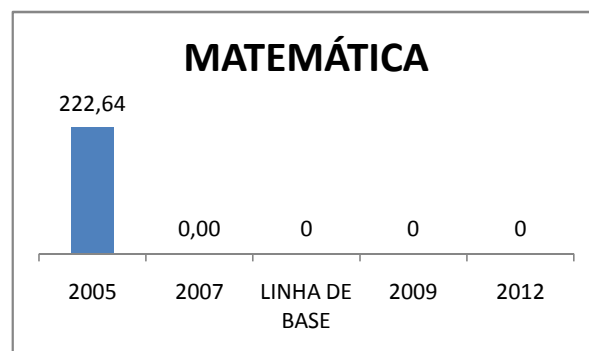

PROVA BRASIL