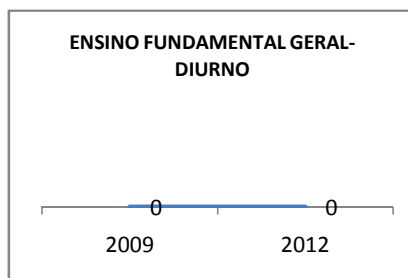

MATRÍCULA ENSINO MÉDIO

ABANDONO ENSINO MÉDIO

APROVAÇÃO ENSINO MÉDIO

MATRÍCULA ENSINO FUNDAMENTAL

ABANDONO ENSINO FUNDAMENTAL

APROVAÇÃO ENSINO FUNDAMENTAL

MATRÍCULA EDUCAÇÃO DE JOVENS E ADULTOS - PRESENCIAL

ABANDONO EJA

APROVAÇÃO EJA

Escola: EEF DOUTOR CARLOS GOUVÊA

INEP: 23142707 Município:

IGUATU

CREDE: 16

OUTRAS METAS

META_DESCRIÇÃO	ANO BASE	PÚBLICO	LINHA DE BASE	META
CAPACITAÇÃO EM EDUCAÇÃO INCLUSIVA	2008	PROFESSORES E FUNCIONÁRIOS		100

Escola: EEF DOUTOR CARLOS GOUVÊA
INEP: 23142707 Município:

IGUATU

CREDE: 16

OUTRAS METAS

META_DESCRIÇÃO	ANO BASE	PÚBLICO	LINHA DE BASE	META
----------------	----------	---------	---------------	------

ENSINO FUNDAMENTAL - 1º AO 5º ANO