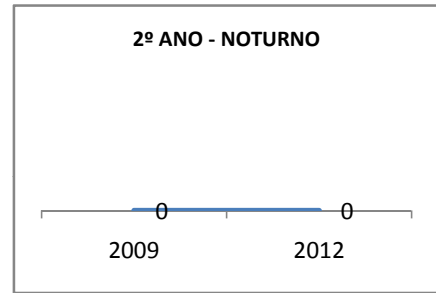

MATRÍCULA ENSINO MÉDIO

ABANDONO ENSINO MÉDIO

APROVAÇÃO ENSINO MÉDIO

MATRÍCULA ENSINO FUNDAMENTAL

ABANDONO ENSINO FUNDAMENTAL

APROVAÇÃO ENSINO FUNDAMENTAL

MATRÍCULA EDUCAÇÃO DE JOVENS E ADULTOS - PRESENCIAL

ABANDONO EJA

APROVAÇÃO EJA

Escola: EEF DOUTOR CARLOS GOUVÊA

INEP: 23142707 Município:

IGUATU

CREDE: 16

OUTRAS METAS

META_DESCRIÇÃO	ANO BASE	PÚBLICO	LINHA DE BASE	META
CAPACITAÇÃO EM EDUCAÇÃO INCLUSIVA	2008	PROFESSORES E FUNCIONÁRIOS		100