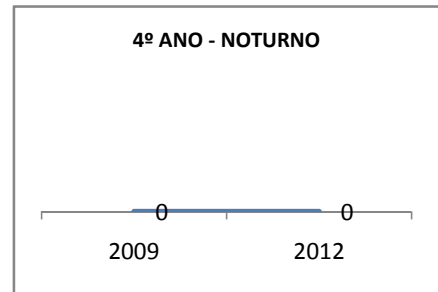

MATRÍCULA ENSINO MÉDIO

ABANDONO ENSINO MÉDIO

APROVAÇÃO ENSINO MÉDIO

MATRÍCULA ENSINO FUNDAMENTAL

ABANDONO ENSINO FUNDAMENTAL

APROVAÇÃO ENSINO FUNDAMENTAL

MATRÍCULA EDUCAÇÃO DE JOVENS E ADULTOS - PRESENCIAL

ABANDONO EJA

APROVAÇÃO EJA

Escola: EEF DOUTOR CARLOS GOUVÊA

INEP: 23142707 Município:

IGUATU

CREDE: 16

OUTRAS METAS

META_DESCRIÇÃO	ANO BASE	PÚBLICO	LINHA DE BASE	META
CAPACITAÇÃO EM EDUCAÇÃO INCLUSIVA	2008	PROFESSORES E FUNCIONÁRIOS		100