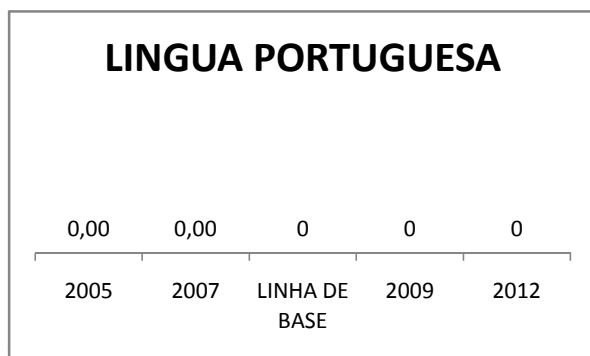

PROVA BRASIL