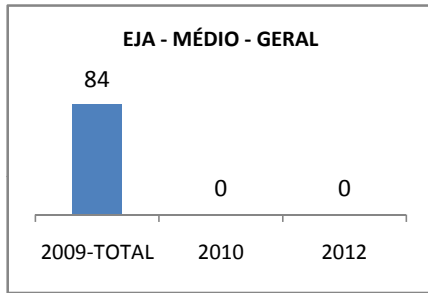

MATRÍCULA ENSINO MÉDIO

ABANDONO ENSINO MÉDIO

APROVAÇÃO ENSINO MÉDIO

MATRÍCULA ENSINO FUNDAMENTAL

ABANDONO ENSINO FUNDAMENTAL

APROVAÇÃO ENSINO FUNDAMENTAL

MATRÍCULA EDUCAÇÃO DE JOVENS E ADULTOS - PRESENCIAL

ABANDONO EJA

APROVAÇÃO EJA

Escola: EEF DOUTOR CARLOS GOUVÊA

INEP: 23142707 Município:

IGUATU

CREDE: 16

OUTRAS METAS

META_DESCRIÇÃO	ANO BASE	PÚBLICO	LINHA DE BASE	META
CAPACITAÇÃO EM EDUCAÇÃO INCLUSIVA	2008	PROFESSORES E FUNCIONÁRIOS		100