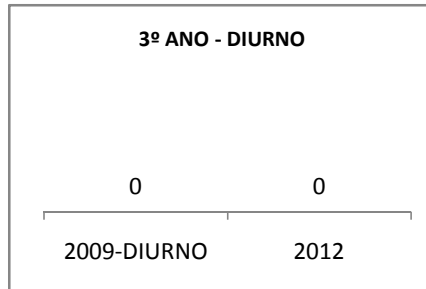

MATRÍCULA ENSINO MÉDIO

ABANDONO ENSINO MÉDIO

APROVAÇÃO ENSINO MÉDIO

MATRÍCULA ENSINO FUNDAMENTAL

ABANDONO ENSINO FUNDAMENTAL

APROVAÇÃO ENSINO FUNDAMENTAL

MATRÍCULA EDUCAÇÃO DE JOVENS E ADULTOS - PRESENCIAL

ABANDONO EJA

Escola: EEF DOUTOR CARLOS GOUVÊA
INEP: 23142707 Município:

IGUATU

CREDE: 16

OUTRAS METAS

META_DESCRIÇÃO	ANO BASE	PÚBLICO	LINHA DE BASE	META
----------------	----------	---------	---------------	------

ENSINO FUNDAMENTAL - 1º AO 5º ANO