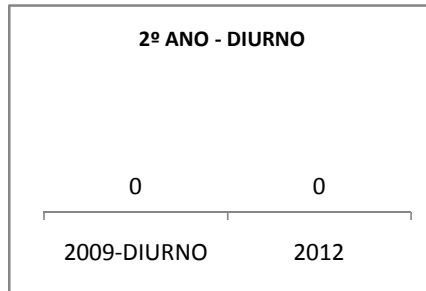

MATRÍCULA ENSINO MÉDIO

ABANDONO ENSINO MÉDIO

APROVAÇÃO ENSINO MÉDIO

MATRÍCULA ENSINO FUNDAMENTAL

ABANDONO ENSINO FUNDAMENTAL

APROVAÇÃO ENSINO FUNDAMENTAL

MATRÍCULA EDUCAÇÃO DE JOVENS E ADULTOS - PRESENCIAL

ABANDONO EJA

Escola: EEF DOUTOR CARLOS GOUVÊA
INEP: 23142707 Município:

IGUATU

CREDE: 16

OUTRAS METAS

META_DESCRIÇÃO	ANO BASE	PÚBLICO	LINHA DE BASE	META
----------------	----------	---------	---------------	------

ENSINO FUNDAMENTAL - 1º AO 5º ANO