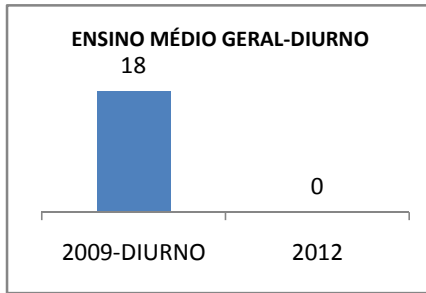

MATRÍCULA ENSINO MÉDIO

ABANDONO ENSINO MÉDIO

APROVAÇÃO ENSINO MÉDIO

MATRÍCULA ENSINO FUNDAMENTAL

ABANDONO ENSINO FUNDAMENTAL

APROVAÇÃO ENSINO FUNDAMENTAL

MATRÍCULA EDUCAÇÃO DE JOVENS E ADULTOS - PRESENCIAL

ABANDONO EJA

APROVAÇÃO EJA

Escola: EEF DOUTOR CARLOS GOUVÊA

INEP: 23142707 Município:

IGUATU

CREDE: 16

OUTRAS METAS

META_DESCRIÇÃO	ANO BASE	PÚBLICO	LINHA DE BASE	META
CAPACITAÇÃO EM EDUCAÇÃO INCLUSIVA	2008	PROFESSORES E FUNCIONÁRIOS		100