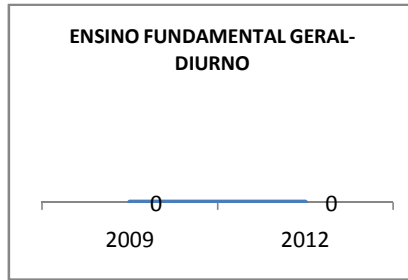

MATRÍCULA ENSINO MÉDIO

ABANDONO ENSINO MÉDIO

APROVAÇÃO ENSINO MÉDIO

MATRÍCULA ENSINO FUNDAMENTAL

ABANDONO ENSINO FUNDAMENTAL

APROVAÇÃO ENSINO FUNDAMENTAL

MATRÍCULA EDUCAÇÃO DE JOVENS E ADULTOS - PRESENCIAL

ABANDONO EJA

APROVAÇÃO EJA

Escola: EEF DOUTOR CARLOS GOUVÊA

INEP: 23142707 Município:

IGUATU

CREDE: 16

OUTRAS METAS

META_DESCRIÇÃO	ANO BASE	PÚBLICO	LINHA DE BASE	META
CAPACITAÇÃO EM EDUCAÇÃO INCLUSIVA	2008	PROFESSORES E FUNCIONÁRIOS		100

Escola: EEF DOUTOR CARLOS GOUVÊA
INEP: 23142707 Município:

IGUATU

CREDE: 16

OUTRAS METAS

META_DESCRIÇÃO	ANO BASE	PÚBLICO	LINHA DE BASE	META
----------------	----------	---------	---------------	------

ENSINO FUNDAMENTAL - 1º AO 5º ANO