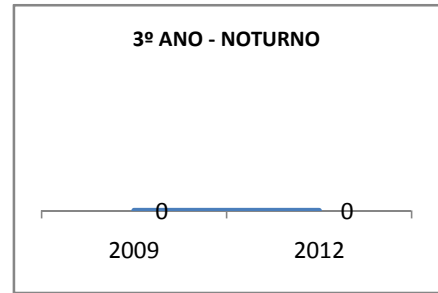

MATRÍCULA ENSINO MÉDIO

ABANDONO ENSINO MÉDIO

APROVAÇÃO ENSINO MÉDIO

MATRÍCULA ENSINO FUNDAMENTAL

ABANDONO ENSINO FUNDAMENTAL

APROVAÇÃO ENSINO FUNDAMENTAL

MATRÍCULA EDUCAÇÃO DE JOVENS E ADULTOS - PRESENCIAL

ABANDONO EJA

APROVAÇÃO EJA

Escola: EEF DOUTOR CARLOS GOUVÊA

INEP: 23142707 Município:

IGUATU

CREDE: 16

OUTRAS METAS

META_DESCRIÇÃO	ANO BASE	PÚBLICO	LINHA DE BASE	META
CAPACITAÇÃO EM EDUCAÇÃO INCLUSIVA	2008	PROFESSORES E FUNCIONÁRIOS		100