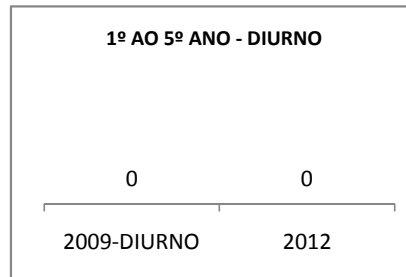

MATRÍCULA ENSINO MÉDIO

ABANDONO ENSINO MÉDIO

APROVAÇÃO ENSINO MÉDIO

MATRÍCULA ENSINO FUNDAMENTAL

ABANDONO ENSINO FUNDAMENTAL

APROVAÇÃO ENSINO FUNDAMENTAL

MATRÍCULA EDUCAÇÃO DE JOVENS E ADULTOS - PRESENCIAL

ABANDONO EJA

Escola: EEF DOUTOR CARLOS GOUVÊA
INEP: 23142707 Município:

IGUATU

CREDE: 16

OUTRAS METAS

META_DESCRIÇÃO	ANO BASE	PÚBLICO	LINHA DE BASE	META
----------------	----------	---------	---------------	------

ENSINO FUNDAMENTAL - 1º AO 5º ANO