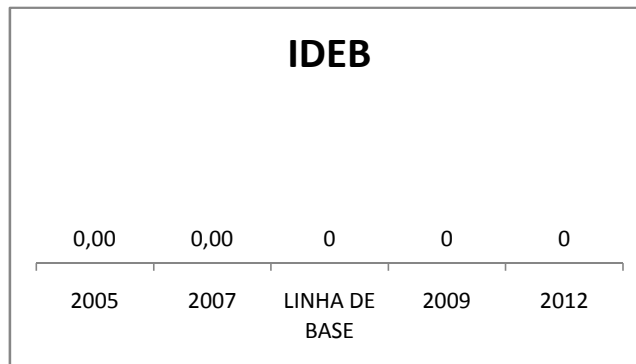

Escola: EEF DOUTOR CARLOS GOUVÊA
INEP: 23142707 Município:

IGUATU

CREDE: 16

OUTRAS METAS

META_DESCRIÇÃO	ANO BASE	PÚBLICO	LINHA DE BASE	META
----------------	----------	---------	---------------	------

ENSINO FUNDAMENTAL - 1º AO 5º ANO