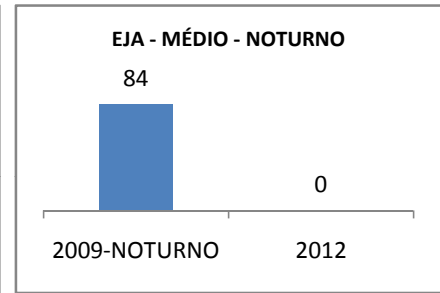

MATRÍCULA ENSINO MÉDIO

ABANDONO ENSINO MÉDIO

APROVAÇÃO ENSINO MÉDIO

MATRÍCULA ENSINO FUNDAMENTAL

ABANDONO ENSINO FUNDAMENTAL

APROVAÇÃO ENSINO FUNDAMENTAL

MATRÍCULA EDUCAÇÃO DE JOVENS E ADULTOS - PRESENCIAL

ABANDONO EJA

APROVAÇÃO EJA

Escola: EEF DOUTOR CARLOS GOUVÊA

INEP: 23142707 Município:

IGUATU

CREDE: 16

OUTRAS METAS

META_DESCRIÇÃO	ANO BASE	PÚBLICO	LINHA DE BASE	META
CAPACITAÇÃO EM EDUCAÇÃO INCLUSIVA	2008	PROFESSORES E FUNCIONÁRIOS		100