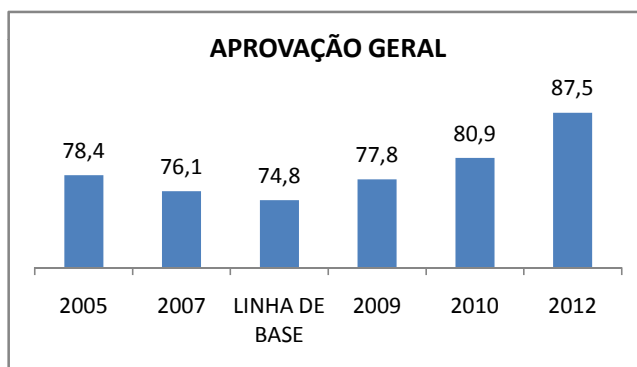

Escola: EEF DOUTOR CARLOS GOUVÊA
INEP: 23142707 Município:

IGUATU

CREDE: 16

OUTRAS METAS

META_DESCRIÇÃO	ANO BASE	PÚBLICO	LINHA DE BASE	META
----------------	----------	---------	---------------	------

ENSINO FUNDAMENTAL - 1º AO 5º ANO

PROVA BRASIL

ENSINO FUNDAMENTAL - 6º AO 9º ANO

PROVA BRASIL

ENSINO FUNDAMENTAL

ENSINO MÉDIO

ABANDONO GERAL

0,0	0,0	0	0,0	0	0
2005	2007	LINHA DE BASE	2009	2010	2012

1º ANO

0,0	0,0	0	0	0	0
2005	2007	LINHA DE BASE	2009	2010	2012

2º ANO

0,0	0,0	0	0	0	0
2005	2007	LINHA DE BASE	2009	2010	2012

3º ANO

0,0	0,0	0	0	0	0
2005	2007	LINHA DE BASE	2009	2010	2012

4º ANO

0,0	0,0	0	0	0	0
2005	2007	LINHA DE BASE	2009	2010	2012