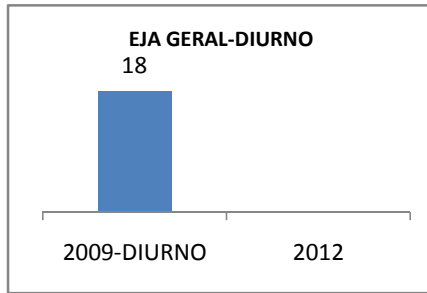

MATRÍCULA ENSINO MÉDIO

ABANDONO ENSINO MÉDIO

APROVAÇÃO ENSINO MÉDIO

MATRÍCULA ENSINO FUNDAMENTAL

ABANDONO ENSINO FUNDAMENTAL

APROVAÇÃO ENSINO FUNDAMENTAL

MATRÍCULA EDUCAÇÃO DE JOVENS E ADULTOS - PRESENCIAL

ABANDONO EJA

APROVAÇÃO EJA

Escola: EEF DOUTOR CARLOS GOUVÊA

INEP: 23142707 Município:

IGUATU

CREDE: 16

OUTRAS METAS

META_DESCRIÇÃO	ANO BASE	PÚBLICO	LINHA DE BASE	META
CAPACITAÇÃO EM EDUCAÇÃO INCLUSIVA	2008	PROFESSORES E FUNCIONÁRIOS		100