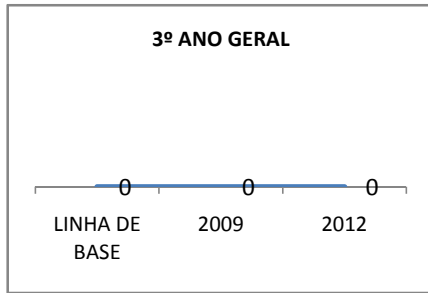

MATRÍCULA ENSINO MÉDIO

ABANDONO ENSINO MÉDIO

APROVAÇÃO ENSINO MÉDIO

MATRÍCULA ENSINO FUNDAMENTAL

ABANDONO ENSINO FUNDAMENTAL

APROVAÇÃO ENSINO FUNDAMENTAL

MATRÍCULA EDUCAÇÃO DE JOVENS E ADULTOS - PRESENCIAL

ABANDONO EJA

APROVAÇÃO EJA

Escola: EEF DOUTOR CARLOS GOUVÊA

INEP: 23142707 Município:

IGUATU

CREDE: 16

OUTRAS METAS

META_DESCRIÇÃO	ANO BASE	PÚBLICO	LINHA DE BASE	META
CAPACITAÇÃO EM EDUCAÇÃO INCLUSIVA	2008	PROFESSORES E FUNCIONÁRIOS		100