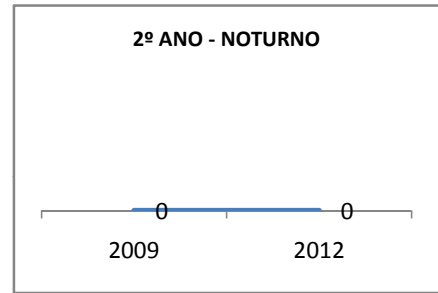

MATRÍCULA ENSINO MÉDIO

ABANDONO ENSINO MÉDIO

APROVAÇÃO ENSINO MÉDIO

MATRÍCULA ENSINO FUNDAMENTAL

ABANDONO ENSINO FUNDAMENTAL

APROVAÇÃO ENSINO FUNDAMENTAL

MATRÍCULA EDUCAÇÃO DE JOVENS E ADULTOS - PRESENCIAL

ABANDONO EJA

APROVAÇÃO EJA

Escola: EEF DOUTOR CARLOS GOUVÊA

INEP: 23142707 Município:

IGUATU

CREDE: 16

OUTRAS METAS

META_DESCRIÇÃO	ANO BASE	PÚBLICO	LINHA DE BASE	META
CAPACITAÇÃO EM EDUCAÇÃO INCLUSIVA	2008	PROFESSORES E FUNCIONÁRIOS		100