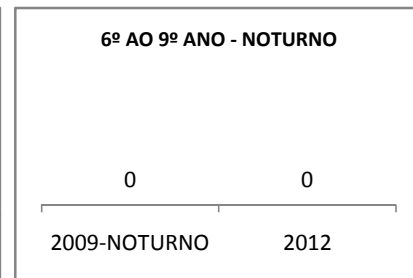

MATRÍCULA ENSINO MÉDIO

ABANDONO ENSINO MÉDIO

APROVAÇÃO ENSINO MÉDIO

MATRÍCULA ENSINO FUNDAMENTAL

ABANDONO ENSINO FUNDAMENTAL

APROVAÇÃO ENSINO FUNDAMENTAL

MATRÍCULA EDUCAÇÃO DE JOVENS E ADULTOS - PRESENCIAL

ABANDONO EJA

Escola: EEF DOUTOR CARLOS GOUVÊA
INEP: 23142707 Município:

IGUATU

CREDE: 16

OUTRAS METAS

META_DESCRIÇÃO	ANO BASE	PÚBLICO	LINHA DE BASE	META
----------------	----------	---------	---------------	------

ENSINO FUNDAMENTAL - 1º AO 5º ANO