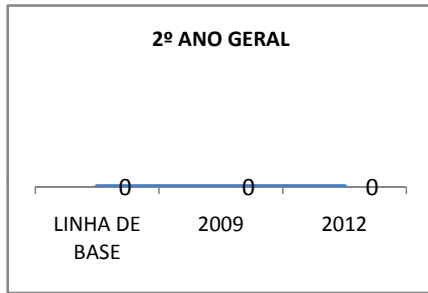

MATRÍCULA ENSINO MÉDIO

ABANDONO ENSINO MÉDIO

APROVAÇÃO ENSINO MÉDIO

MATRÍCULA ENSINO FUNDAMENTAL

ABANDONO ENSINO FUNDAMENTAL

APROVAÇÃO ENSINO FUNDAMENTAL

MATRÍCULA EDUCAÇÃO DE JOVENS E ADULTOS - PRESENCIAL

ABANDONO EJA

APROVAÇÃO EJA

Escola: EEF DOUTOR CARLOS GOUVÊA

INEP: 23142707 Município:

IGUATU

CREDE: 16

OUTRAS METAS

META_DESCRIÇÃO	ANO BASE	PÚBLICO	LINHA DE BASE	META
CAPACITAÇÃO EM EDUCAÇÃO INCLUSIVA	2008	PROFESSORES E FUNCIONÁRIOS		100