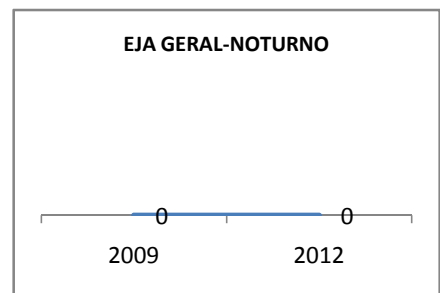

MATRÍCULA ENSINO MÉDIO

ABANDONO ENSINO MÉDIO

APROVAÇÃO ENSINO MÉDIO

MATRÍCULA ENSINO FUNDAMENTAL

ABANDONO ENSINO FUNDAMENTAL

APROVAÇÃO ENSINO FUNDAMENTAL

MATRÍCULA EDUCAÇÃO DE JOVENS E ADULTOS - PRESENCIAL

ABANDONO EJA

APROVAÇÃO EJA

Escola: EEF DOUTOR CARLOS GOUVÊA

INEP: 23142707 Município:

IGUATU

CREDE: 16

OUTRAS METAS

META_DESCRIÇÃO	ANO BASE	PÚBLICO	LINHA DE BASE	META
CAPACITAÇÃO EM EDUCAÇÃO INCLUSIVA	2008	PROFESSORES E FUNCIONÁRIOS		100