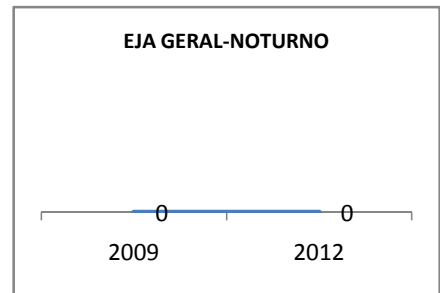

MATRÍCULA ENSINO MÉDIO

ABANDONO ENSINO MÉDIO

APROVAÇÃO ENSINO MÉDIO

MATRÍCULA ENSINO FUNDAMENTAL

ABANDONO ENSINO FUNDAMENTAL

APROVAÇÃO ENSINO FUNDAMENTAL

MATRÍCULA EDUCAÇÃO DE JOVENS E ADULTOS - PRESENCIAL

ABANDONO EJA

APROVAÇÃO EJA

Escola: EEF DOUTOR CARLOS GOUVÊA

INEP: 23142707 Município:

IGUATU

CREDE: 16

OUTRAS METAS

META_DESCRIÇÃO	ANO BASE	PÚBLICO	LINHA DE BASE	META
CAPACITAÇÃO EM EDUCAÇÃO INCLUSIVA	2008	PROFESSORES E FUNCIONÁRIOS		100