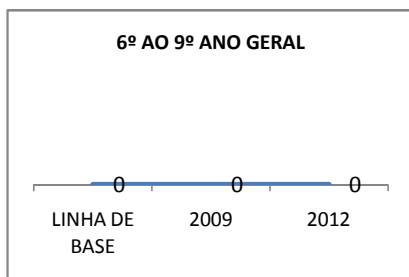

MATRÍCULA ENSINO MÉDIO

ABANDONO ENSINO MÉDIO

APROVAÇÃO ENSINO MÉDIO

MATRÍCULA ENSINO FUNDAMENTAL

ABANDONO ENSINO FUNDAMENTAL

APROVAÇÃO ENSINO FUNDAMENTAL

MATRÍCULA EDUCAÇÃO DE JOVENS E ADULTOS - PRESENCIAL

ABANDONO EJA

APROVAÇÃO EJA

Escola: EEF DOUTOR CARLOS GOUVÊA

INEP: 23142707 Município:

IGUATU

CREDE: 16

OUTRAS METAS

META_DESCRIÇÃO	ANO BASE	PÚBLICO	LINHA DE BASE	META
CAPACITAÇÃO EM EDUCAÇÃO INCLUSIVA	2008	PROFESSORES E FUNCIONÁRIOS		100

Escola: EEF DOUTOR CARLOS GOUVÊA
INEP: 23142707 Município:

IGUATU

CREDE: 16

OUTRAS METAS

META_DESCRIÇÃO	ANO BASE	PÚBLICO	LINHA DE BASE	META
----------------	----------	---------	---------------	------

ENSINO FUNDAMENTAL - 1º AO 5º ANO