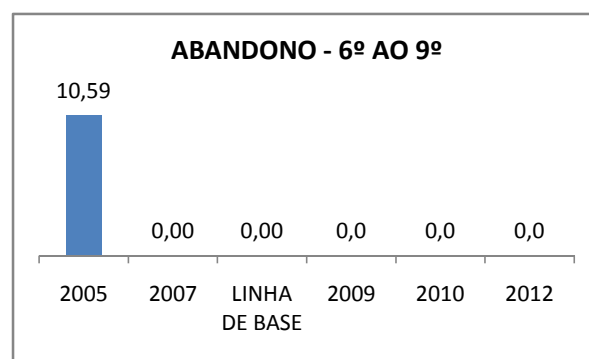

Escola: EEF DOUTOR CARLOS GOUVÊA
INEP: 23142707 Município:

IGUATU

CREDE: 16

OUTRAS METAS

META_DESCRIÇÃO	ANO BASE	PÚBLICO	LINHA DE BASE	META
----------------	----------	---------	---------------	------

ENSINO FUNDAMENTAL - 1º AO 5º ANO

PROVA BRASIL

ENSINO FUNDAMENTAL - 6º AO 9º ANO

PROVA BRASIL

ENSINO FUNDAMENTAL

ENSINO MÉDIO

ABANDONO GERAL

0,0	0,0	0	0,0	0	0
2005	2007	LINHA DE BASE	2009	2010	2012

1º ANO

0,0	0,0	0	0	0	0
2005	2007	LINHA DE BASE	2009	2010	2012

2º ANO

0,0	0,0	0	0	0	0
2005	2007	LINHA DE BASE	2009	2010	2012

3º ANO

0,0	0,0	0	0	0	0
2005	2007	LINHA DE BASE	2009	2010	2012

4º ANO

0,0	0,0	0	0	0	0
2005	2007	LINHA DE BASE	2009	2010	2012