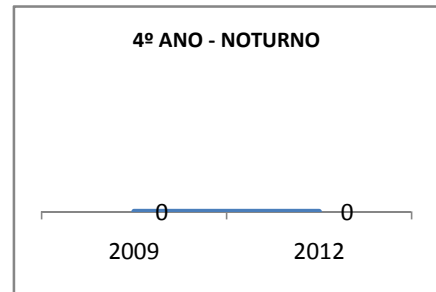

MATRÍCULA ENSINO MÉDIO

ABANDONO ENSINO MÉDIO

APROVAÇÃO ENSINO MÉDIO

MATRÍCULA ENSINO FUNDAMENTAL

ABANDONO ENSINO FUNDAMENTAL

APROVAÇÃO ENSINO FUNDAMENTAL

MATRÍCULA EDUCAÇÃO DE JOVENS E ADULTOS - PRESENCIAL

ABANDONO EJA

APROVAÇÃO EJA

Escola: EEF DOUTOR CARLOS GOUVÊA

INEP: 23142707 Município:

IGUATU

CREDE: 16

OUTRAS METAS

META_DESCRIÇÃO	ANO BASE	PÚBLICO	LINHA DE BASE	META
CAPACITAÇÃO EM EDUCAÇÃO INCLUSIVA	2008	PROFESSORES E FUNCIONÁRIOS		100