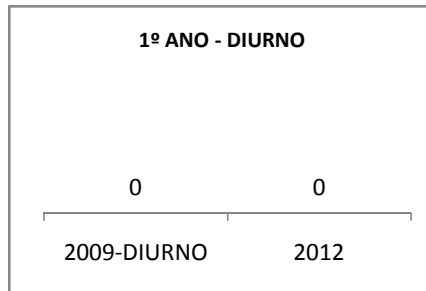

MATRÍCULA ENSINO MÉDIO

ABANDONO ENSINO MÉDIO

APROVAÇÃO ENSINO MÉDIO

MATRÍCULA ENSINO FUNDAMENTAL

ABANDONO ENSINO FUNDAMENTAL

APROVAÇÃO ENSINO FUNDAMENTAL

MATRÍCULA EDUCAÇÃO DE JOVENS E ADULTOS - PRESENCIAL

ABANDONO EJA

Escola: EEF DOUTOR CARLOS GOUVÊA
INEP: 23142707 Município:

IGUATU

CREDE: 16

OUTRAS METAS

META_DESCRIÇÃO	ANO BASE	PÚBLICO	LINHA DE BASE	META
----------------	----------	---------	---------------	------

ENSINO FUNDAMENTAL - 1º AO 5º ANO