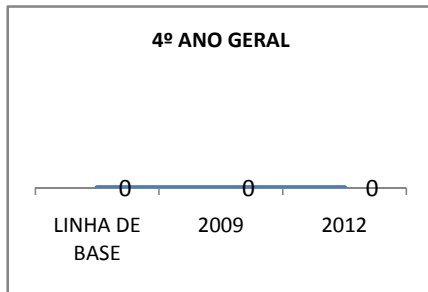

MATRÍCULA ENSINO MÉDIO

ABANDONO ENSINO MÉDIO

APROVAÇÃO ENSINO MÉDIO

MATRÍCULA ENSINO FUNDAMENTAL

ABANDONO ENSINO FUNDAMENTAL

APROVAÇÃO ENSINO FUNDAMENTAL

MATRÍCULA EDUCAÇÃO DE JOVENS E ADULTOS - PRESENCIAL

ABANDONO EJA

APROVAÇÃO EJA

Escola: EEF DOUTOR CARLOS GOUVÊA

INEP: 23142707 Município:

IGUATU

CREDE: 16

OUTRAS METAS

META_DESCRIÇÃO	ANO BASE	PÚBLICO	LINHA DE BASE	META
CAPACITAÇÃO EM EDUCAÇÃO INCLUSIVA	2008	PROFESSORES E FUNCIONÁRIOS		100