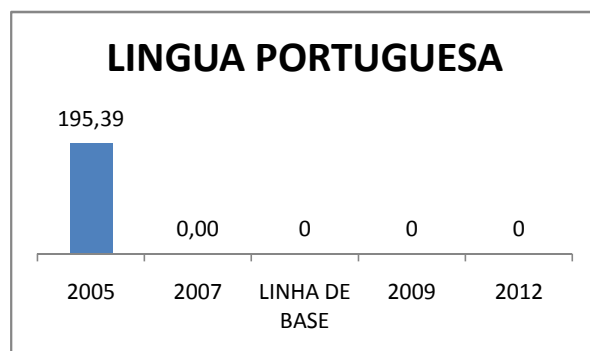

PROVA BRASIL