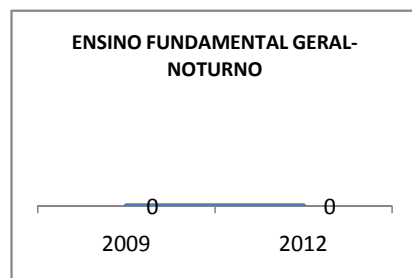

MATRÍCULA ENSINO MÉDIO

ABANDONO ENSINO MÉDIO

APROVAÇÃO ENSINO MÉDIO

MATRÍCULA ENSINO FUNDAMENTAL

ABANDONO ENSINO FUNDAMENTAL

APROVAÇÃO ENSINO FUNDAMENTAL

MATRÍCULA EDUCAÇÃO DE JOVENS E ADULTOS - PRESENCIAL

ABANDONO EJA

APROVAÇÃO EJA

Escola: EEF DOUTOR CARLOS GOUVÊA

INEP: 23142707 Município:

IGUATU

CREDE: 16

OUTRAS METAS

META_DESCRIÇÃO	ANO BASE	PÚBLICO	LINHA DE BASE	META
CAPACITAÇÃO EM EDUCAÇÃO INCLUSIVA	2008	PROFESSORES E FUNCIONÁRIOS		100

Escola: EEF DOUTOR CARLOS GOUVÊA
INEP: 23142707 Município:

IGUATU

CREDE: 16

OUTRAS METAS

META_DESCRIÇÃO	ANO BASE	PÚBLICO	LINHA DE BASE	META
----------------	----------	---------	---------------	------

ENSINO FUNDAMENTAL - 1º AO 5º ANO