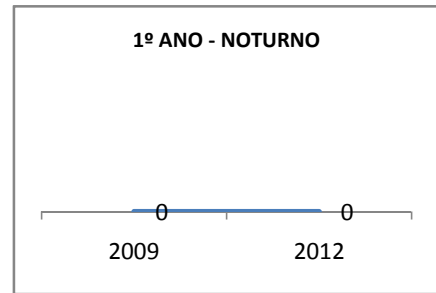

MATRÍCULA ENSINO MÉDIO

ABANDONO ENSINO MÉDIO

APROVAÇÃO ENSINO MÉDIO

MATRÍCULA ENSINO FUNDAMENTAL

ABANDONO ENSINO FUNDAMENTAL

APROVAÇÃO ENSINO FUNDAMENTAL

MATRÍCULA EDUCAÇÃO DE JOVENS E ADULTOS - PRESENCIAL

ABANDONO EJA

APROVAÇÃO EJA

Escola: EEF DOUTOR CARLOS GOUVÊA

INEP: 23142707 Município:

IGUATU

CREDE: 16

OUTRAS METAS

META_DESCRIÇÃO	ANO BASE	PÚBLICO	LINHA DE BASE	META
CAPACITAÇÃO EM EDUCAÇÃO INCLUSIVA	2008	PROFESSORES E FUNCIONÁRIOS		100