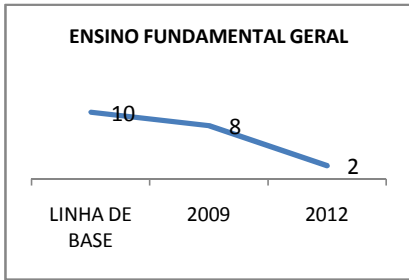

MATRÍCULA ENSINO MÉDIO

ABANDONO ENSINO MÉDIO

APROVAÇÃO ENSINO MÉDIO

MATRÍCULA ENSINO FUNDAMENTAL

ABANDONO ENSINO FUNDAMENTAL

APROVAÇÃO ENSINO FUNDAMENTAL

MATRÍCULA EDUCAÇÃO DE JOVENS E ADULTOS - PRESENCIAL

ABANDONO EJA

APROVAÇÃO EJA

Escola: EEF DOUTOR CARLOS GOUVÊA

INEP: 23142707 Município:

IGUATU

CREDE: 16

OUTRAS METAS

META_DESCRIÇÃO	ANO BASE	PÚBLICO	LINHA DE BASE	META
CAPACITAÇÃO EM EDUCAÇÃO INCLUSIVA	2008	PROFESSORES E FUNCIONÁRIOS		100

Escola: EEF DOUTOR CARLOS GOUVÊA
INEP: 23142707 Município:

IGUATU

CREDE: 16

OUTRAS METAS

META_DESCRIÇÃO	ANO BASE	PÚBLICO	LINHA DE BASE	META
----------------	----------	---------	---------------	------

ENSINO FUNDAMENTAL - 1º AO 5º ANO