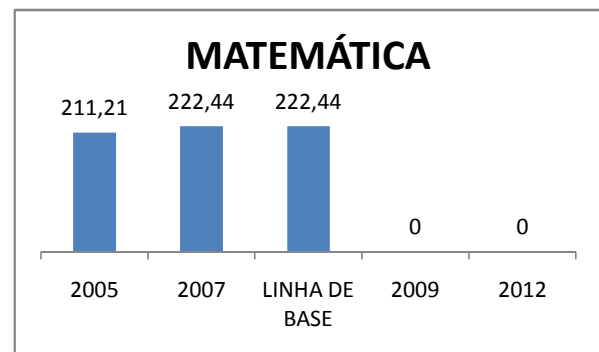

PROVA BRASIL