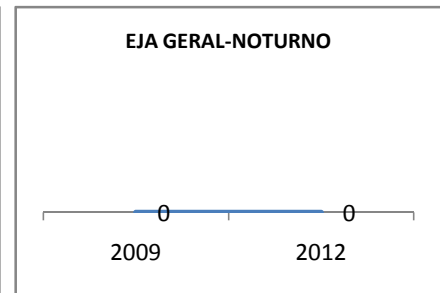

### APROVAÇÃO ENSINO MÉDIO

### MATRÍCULA ENSINO FUNDAMENTAL

**ABANDONO ENSINO FUNDAMENTAL**

**APROVAÇÃO ENSINO FUNDAMENTAL**

**MATRÍCULA EDUCAÇÃO DE JOVENS E ADULTOS - PRESENCIAL**

**ABANDONO EJA**

**APROVAÇÃO EJA**

Escola: EEF MONSENHOR TABOSA

INEP: 23036435 Município:

ITAPIOCA

CREDE: 2

**OUTRAS METAS**

META DESCRICÃO	ANO BASE	PÚBLICO	LINHA DE BASE	META
AMPLIAR O ACERVO BIBLIOGRAFICO DOS AMBIENTES DE APRENDIZAGEM ATE 2012.				
EQUIPAR OS AMBIENTES DE APRENDIZAGEM COM MATERIAIS NECESSARIOS A AÇÃO PEDAGÓGICA ATÉ 2012.				
INCENTIVAR E ORIENTAR O ACESSO DOS ALUNOS AOS AMBIENTES DE APRENDIZAGEM ATÉ 2012.				