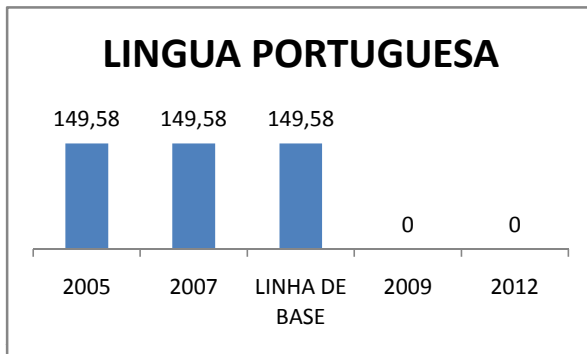

INEP: 23036435 Município:

ITAPIOCA

CREDE: 2

**OUTRAS METAS**

META DESCRICÃO	ANO BASE	PÚBLICO	LINHA DE BASE	META
AMPLIAR O ACERVO BIBLIOGRAFICO DOS AMBIENTES DE APRENDIZAGEM ATE 2012.				
EQUIPAR OS AMBIENTES DE APRENDIZAGEM COM MATERIAIS NECESSARIOS A AÇÃO PEDAGÓGICA ATÉ 2012.				
INCENTIVAR E ORIENTAR O ACESSO DOS ALUNOS AOS AMBIENTES DE APRENDIZAGEM ATÉ 2012.				

### ENSINO FUNDAMENTAL - 1º AO 5º ANO

### PROVA BRASIL