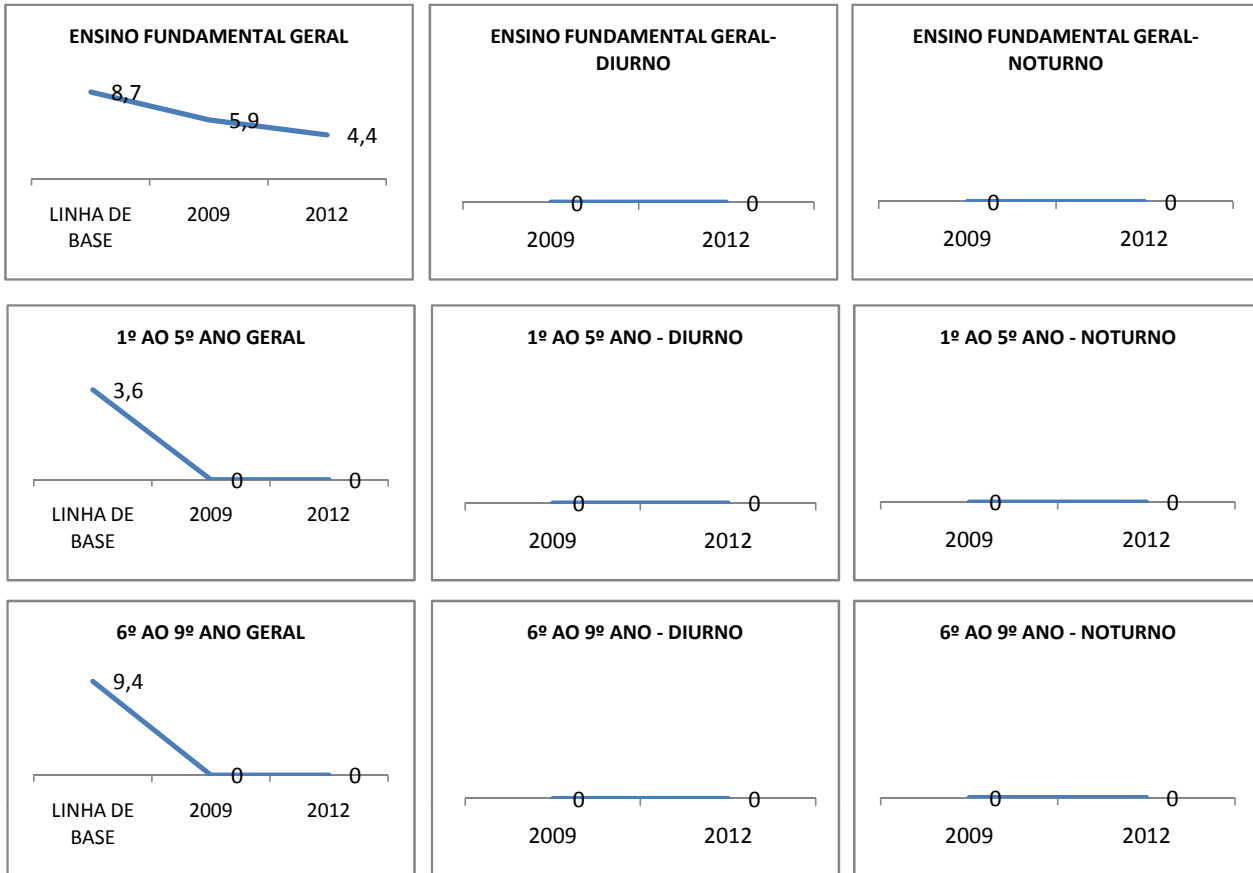

### ABANDONO ENSINO MÉDIO

### APROVAÇÃO ENSINO MÉDIO

### MATRÍCULA ENSINO FUNDAMENTAL

**ABANDONO ENSINO FUNDAMENTAL**

**APROVAÇÃO ENSINO FUNDAMENTAL**

**MATRÍCULA EDUCAÇÃO DE JOVENS E ADULTOS - PRESENCIAL**

**ABANDONO EJA**

**APROVAÇÃO EJA**

Escola: EEF MONSENHOR TABOSA