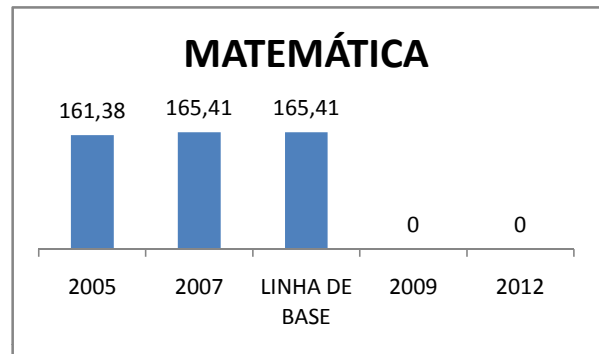

### APROVAÇÃO ENSINO MÉDIO

INEP: 23036435 Município:

ITAPIOCA

CREDE: 2

**OUTRAS METAS**

META DESCRICÃO	ANO BASE	PÚBLICO	LINHA DE BASE	META
AMPLIAR O ACERVO BIBLIOGRAFICO DOS AMBIENTES DE APRENDIZAGEM ATE 2012.				
EQUIPAR OS AMBIENTES DE APRENDIZAGEM COM MATERIAIS NECESSARIOS A AÇÃO PEDAGÓGICA ATÉ 2012.				
INCENTIVAR E ORIENTAR O ACESSO DOS ALUNOS AOS AMBIENTES DE APRENDIZAGEM ATÉ 2012.				

### ENSINO FUNDAMENTAL - 1º AO 5º ANO

### PROVA BRASIL