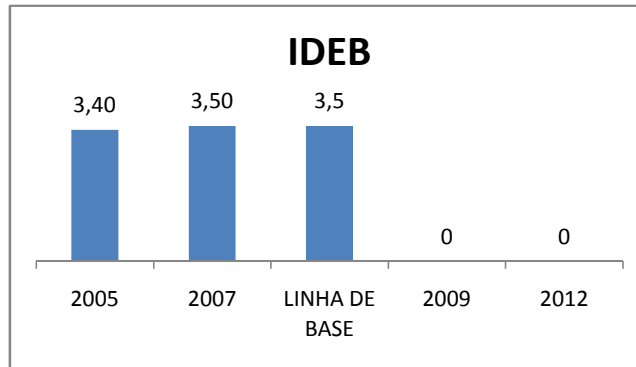

### APROVAÇÃO ENSINO MÉDIO

INEP: 23036435 Município:

ITAPIOCA

CREDE: 2

**OUTRAS METAS**

META DESCRICÃO	ANO BASE	PÚBLICO	LINHA DE BASE	META
AMPLIAR O ACERVO BIBLIOGRAFICO DOS AMBIENTES DE APRENDIZAGEM ATE 2012.				
EQUIPAR OS AMBIENTES DE APRENDIZAGEM COM MATERIAIS NECESSARIOS A AÇÃO PEDAGÓGICA ATÉ 2012.				
INCENTIVAR E ORIENTAR O ACESSO DOS ALUNOS AOS AMBIENTES DE APRENDIZAGEM ATÉ 2012.				

### ENSINO FUNDAMENTAL - 1º AO 5º ANO

### PROVA BRASIL