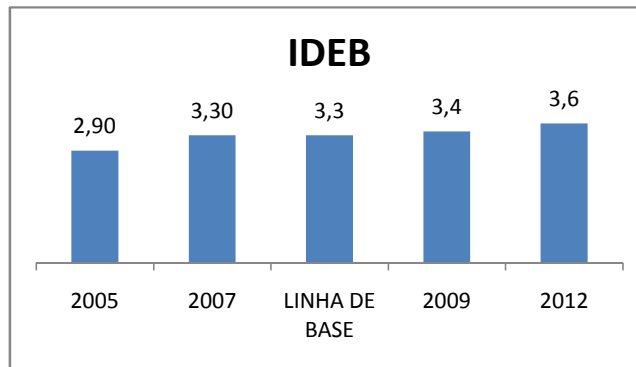

ENSINO FUNDAMENTAL - 6º AO 9º ANO