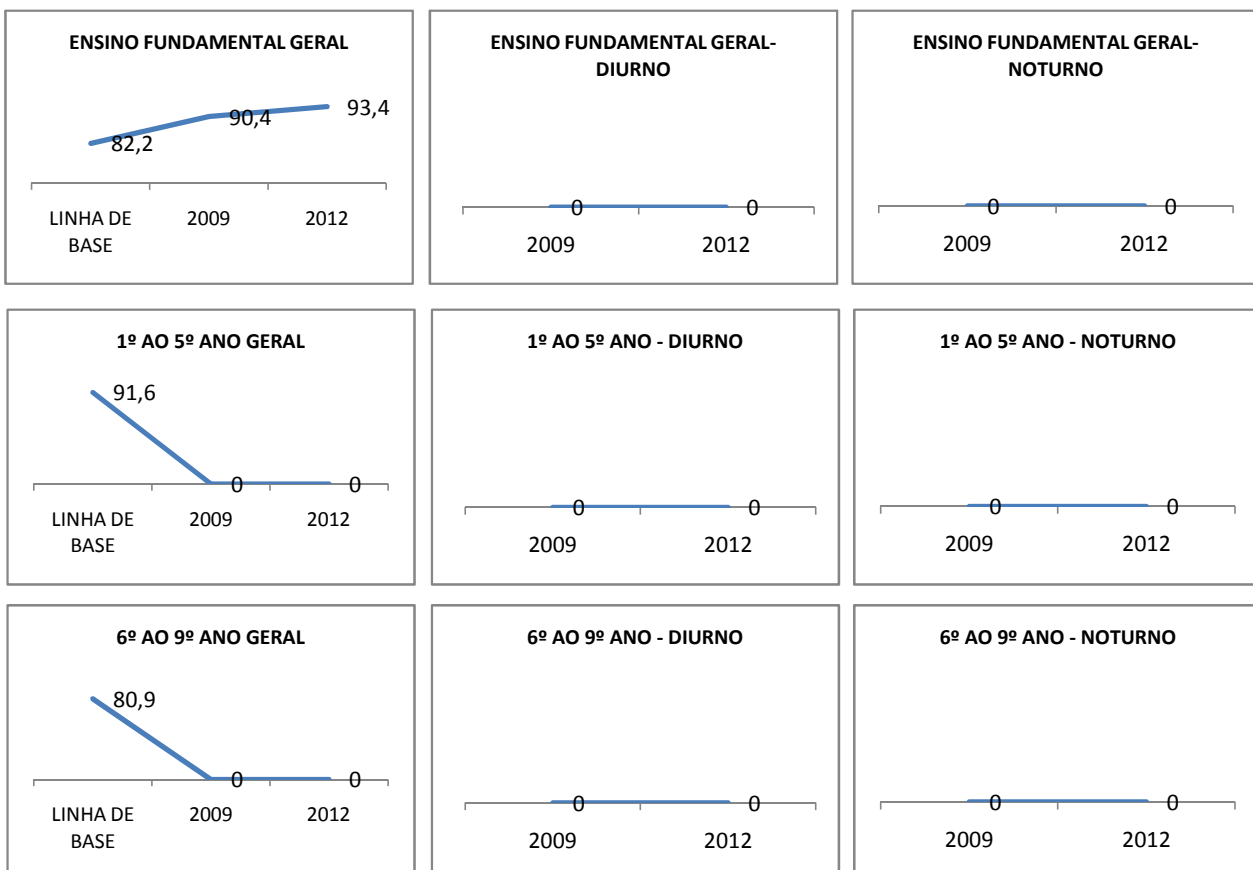

### ABANDONO ENSINO MÉDIO

### APROVAÇÃO ENSINO MÉDIO

### MATRÍCULA ENSINO FUNDAMENTAL

**ABANDONO ENSINO FUNDAMENTAL**

**APROVAÇÃO ENSINO FUNDAMENTAL**

**MATRÍCULA EDUCAÇÃO DE JOVENS E ADULTOS - PRESENCIAL**

**ABANDONO EJA**

**APROVAÇÃO EJA**

Escola: EEF MONSENHOR TABOSA